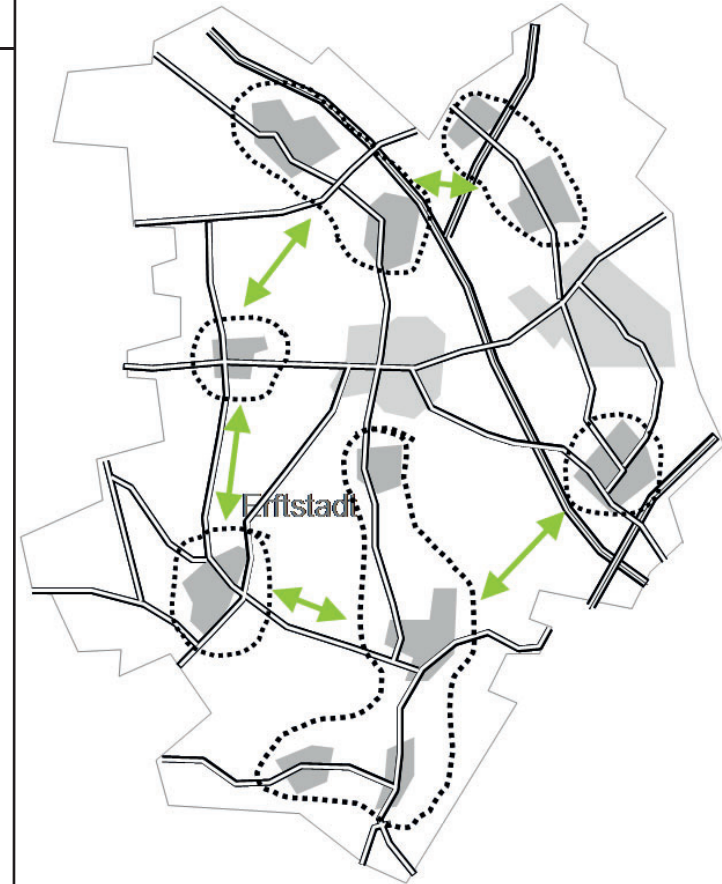

Linienbedarfsverkehr (AST-Verkehr) Erftstadt

ab alle Stadtteile (*außer Lechenich und Liblar) stadteinwärts und quer			ab Lechenich und Liblar stadtauswärts zu allen Zielen in Erftstadt/ *in den Außenorten			Querverbindungen zw. benachbarten Außenorten (außer Lechenich und Liblar, siehe Grafik)			ab Hürth-Hermülheim zu allen Zielen in Erftstadt		
Mo – Fr	Sa	So	Mo – Fr	Sa	So	Mo – Fr	Sa	So	Mo – Fr	Sa	So
5.20*●	--	--	--	--	--	--	--	--	--	--	--
--	6.20*	--	--	--	--	6.20	--	--	--	--	--
--	--	--	--	6.45*	6.45*	6.50	6.50	--	--	--	--
--	7.50*	7.50*	--	--	7.45*	7.50	--	--	--	--	--
8.50*	--	8.50*	8.45*	--	8.45*	--	8.50	--	--	--	--
--	--	9.50*	--	--	9.45*	9.50	9.50	--	--	--	--
10.50*	--	10.50*	10.45*	--	10.45*	--	10.50	--	--	--	--
--	--	11.50*	--	--	11.45*	11.50	11.50	--	--	--	--
12.50*	--	12.50*	12.45*	--	12.45*	--	12.50	--	--	--	--
--	--	13.50*	--	--	13.45*	13.50	13.50	--	--	--	--
14.50*	14.50*	14.50*	14.45*	--	14.45*	--	--	--	--	--	--
--	15.50*	15.50*	--	15.45*	15.45*	15.50	--	--	--	--	--
16.50*	16.50*	16.50*	16.45*	16.45*	16.45*	--	--	--	--	--	--
--	17.50*	17.50*	--	17.45*	17.45*	17.50	--	--	--	--	--
18.50*	18.50*	18.50*	18.45*	18.45*	18.45*	--	--	--	--	--	--
--	19.50*	19.50*	--	19.45*	19.45*	19.50	--	--	--	--	--
20.50	20.50	20.50	--	20.45*	20.45*	--	--	--	--	--	--
21.10	21.10	21.10	21.00	21.00	21.00	--	--	--	--	--	--
--	--	--	21.45	21.45	21.45	--	--	--	--	--	--
22.10	22.10	22.10	22.45	22.45	22.45	--	--	--	--	--	--
23.10	23.10	23.10	23.45	23.45	23.45	--	--	--	--	--	--
0.10	0.10	0.10	0.45	0.45	0.45	--	--	--	--	--	--
1.10 ×	1.10	--	1.45 ×	1.45	1.45	--	--	--	1.45	1.45	1.45
									2.45	2.45	--
									--	3.45	--