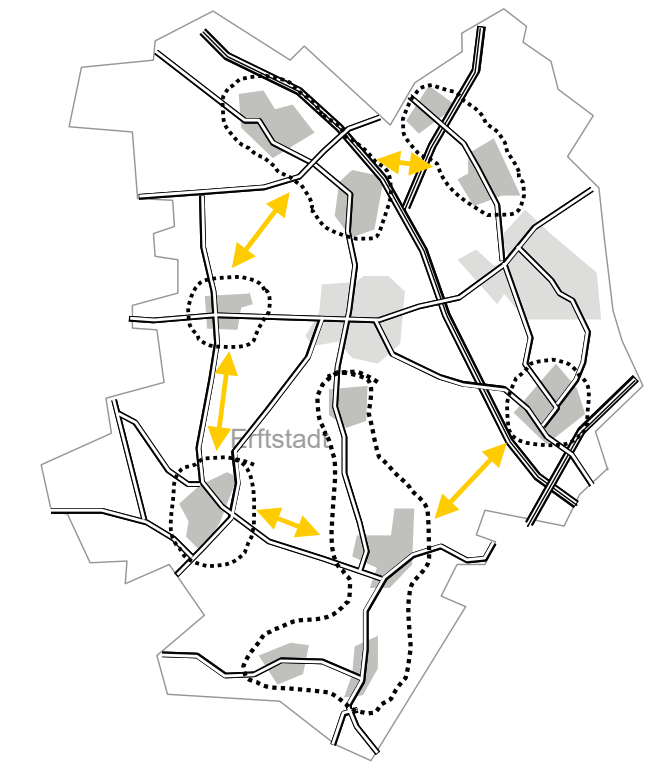

ab alle Stadtteile (*außer Lechenich und Liblar) stadteinwärts und quer			ab Lechenich und Liblar stadtauswärts zu allen Zielen in Erftstadt / * in den Außenorten			Querverbindung zw. benachbarten Außenorten (außer Lechenich und Liblar, siehe Grafik)			ab Hürth-Hermülheim zu allen Zielen in Erftstadt		
Mo – Fr	Sa	So	Mo – Fr	Sa	So	Mo – Fr	Sa	So	Mo – Fr	Sa	So
5.20*●	--	--	--	--	--	--	--	--	--	--	--
--	6.20*	--	--	--	--	6.20	--	--	--	--	--
--	--	--	--	6.45*	6.45*	6.50	6.50	--	--	--	--
--	7.50*	7.50*	--	--	7.45*	7.50	--	--	--	--	--
8.50*	--	8.50*	8.45*	--	8.45*	--	8.50	--	--	--	--
--	--	9.50*	--	--	9.45*	9.50	9.50	--	--	--	--
10.50*	--	10.50*	10.45*	--	10.45*	--	10.50	--	--	--	--
--	--	11.50*	--	--	11.45*	11.50	11.50	--	--	--	--
12.50*	--	12.50*	12.45*	--	12.45*	--	12.50	--	--	--	--
--	--	13.50*	--	--	13.45*	13.50	13.50	--	--	--	--
14.50*	14.50*	14.50*	14.45*	--	14.45*	--	--	--	--	--	--
--	15.50*	15.50*	--*	15.45*	15.45*	15.50	--	--	--	--	--
16.50*	16.50*	16.50*	16.45*	16.45*	16.45*	--	--	--	--	--	--
--	17.50*	17.50*	--	17.45*	17.45*	17.50	--	--	--	--	--
18.50*	18.50*	18.50*	18.45*	18.45*	18.45*	--	--	--	--	--	--
--	19.50*	19.50*	--	19.45*	19.45*	19.50	--	--	--	--	--
20.50	20.50	20.50	--	20.45*	20.45*	--	--	--	--	--	--
21.10	21.10	21.10	21.00	21.00	21.00	--	--	--	--	--	--
--	--	--	21.45	21.45	21.45	--	--	--	--	--	--
22.10	22.10	22.10	22.45	22.45	22.45	--	--	--	--	--	--
23.10	23.10	23.10	23.45	23.45	23.45	--	--	--	--	--	--
0.10	0.10	0.10	0.45	0.45	0.45	--	--	--	--	--	--
1.10X	1.10	--	1.45 X	1.45	1.45	--	--	--	1.45	1.45	1.45
--	--	--	--	--	--	--	--	--	2.45	2.45	--
--	--	--	--	--	--	--	--	--	--	3.45	--