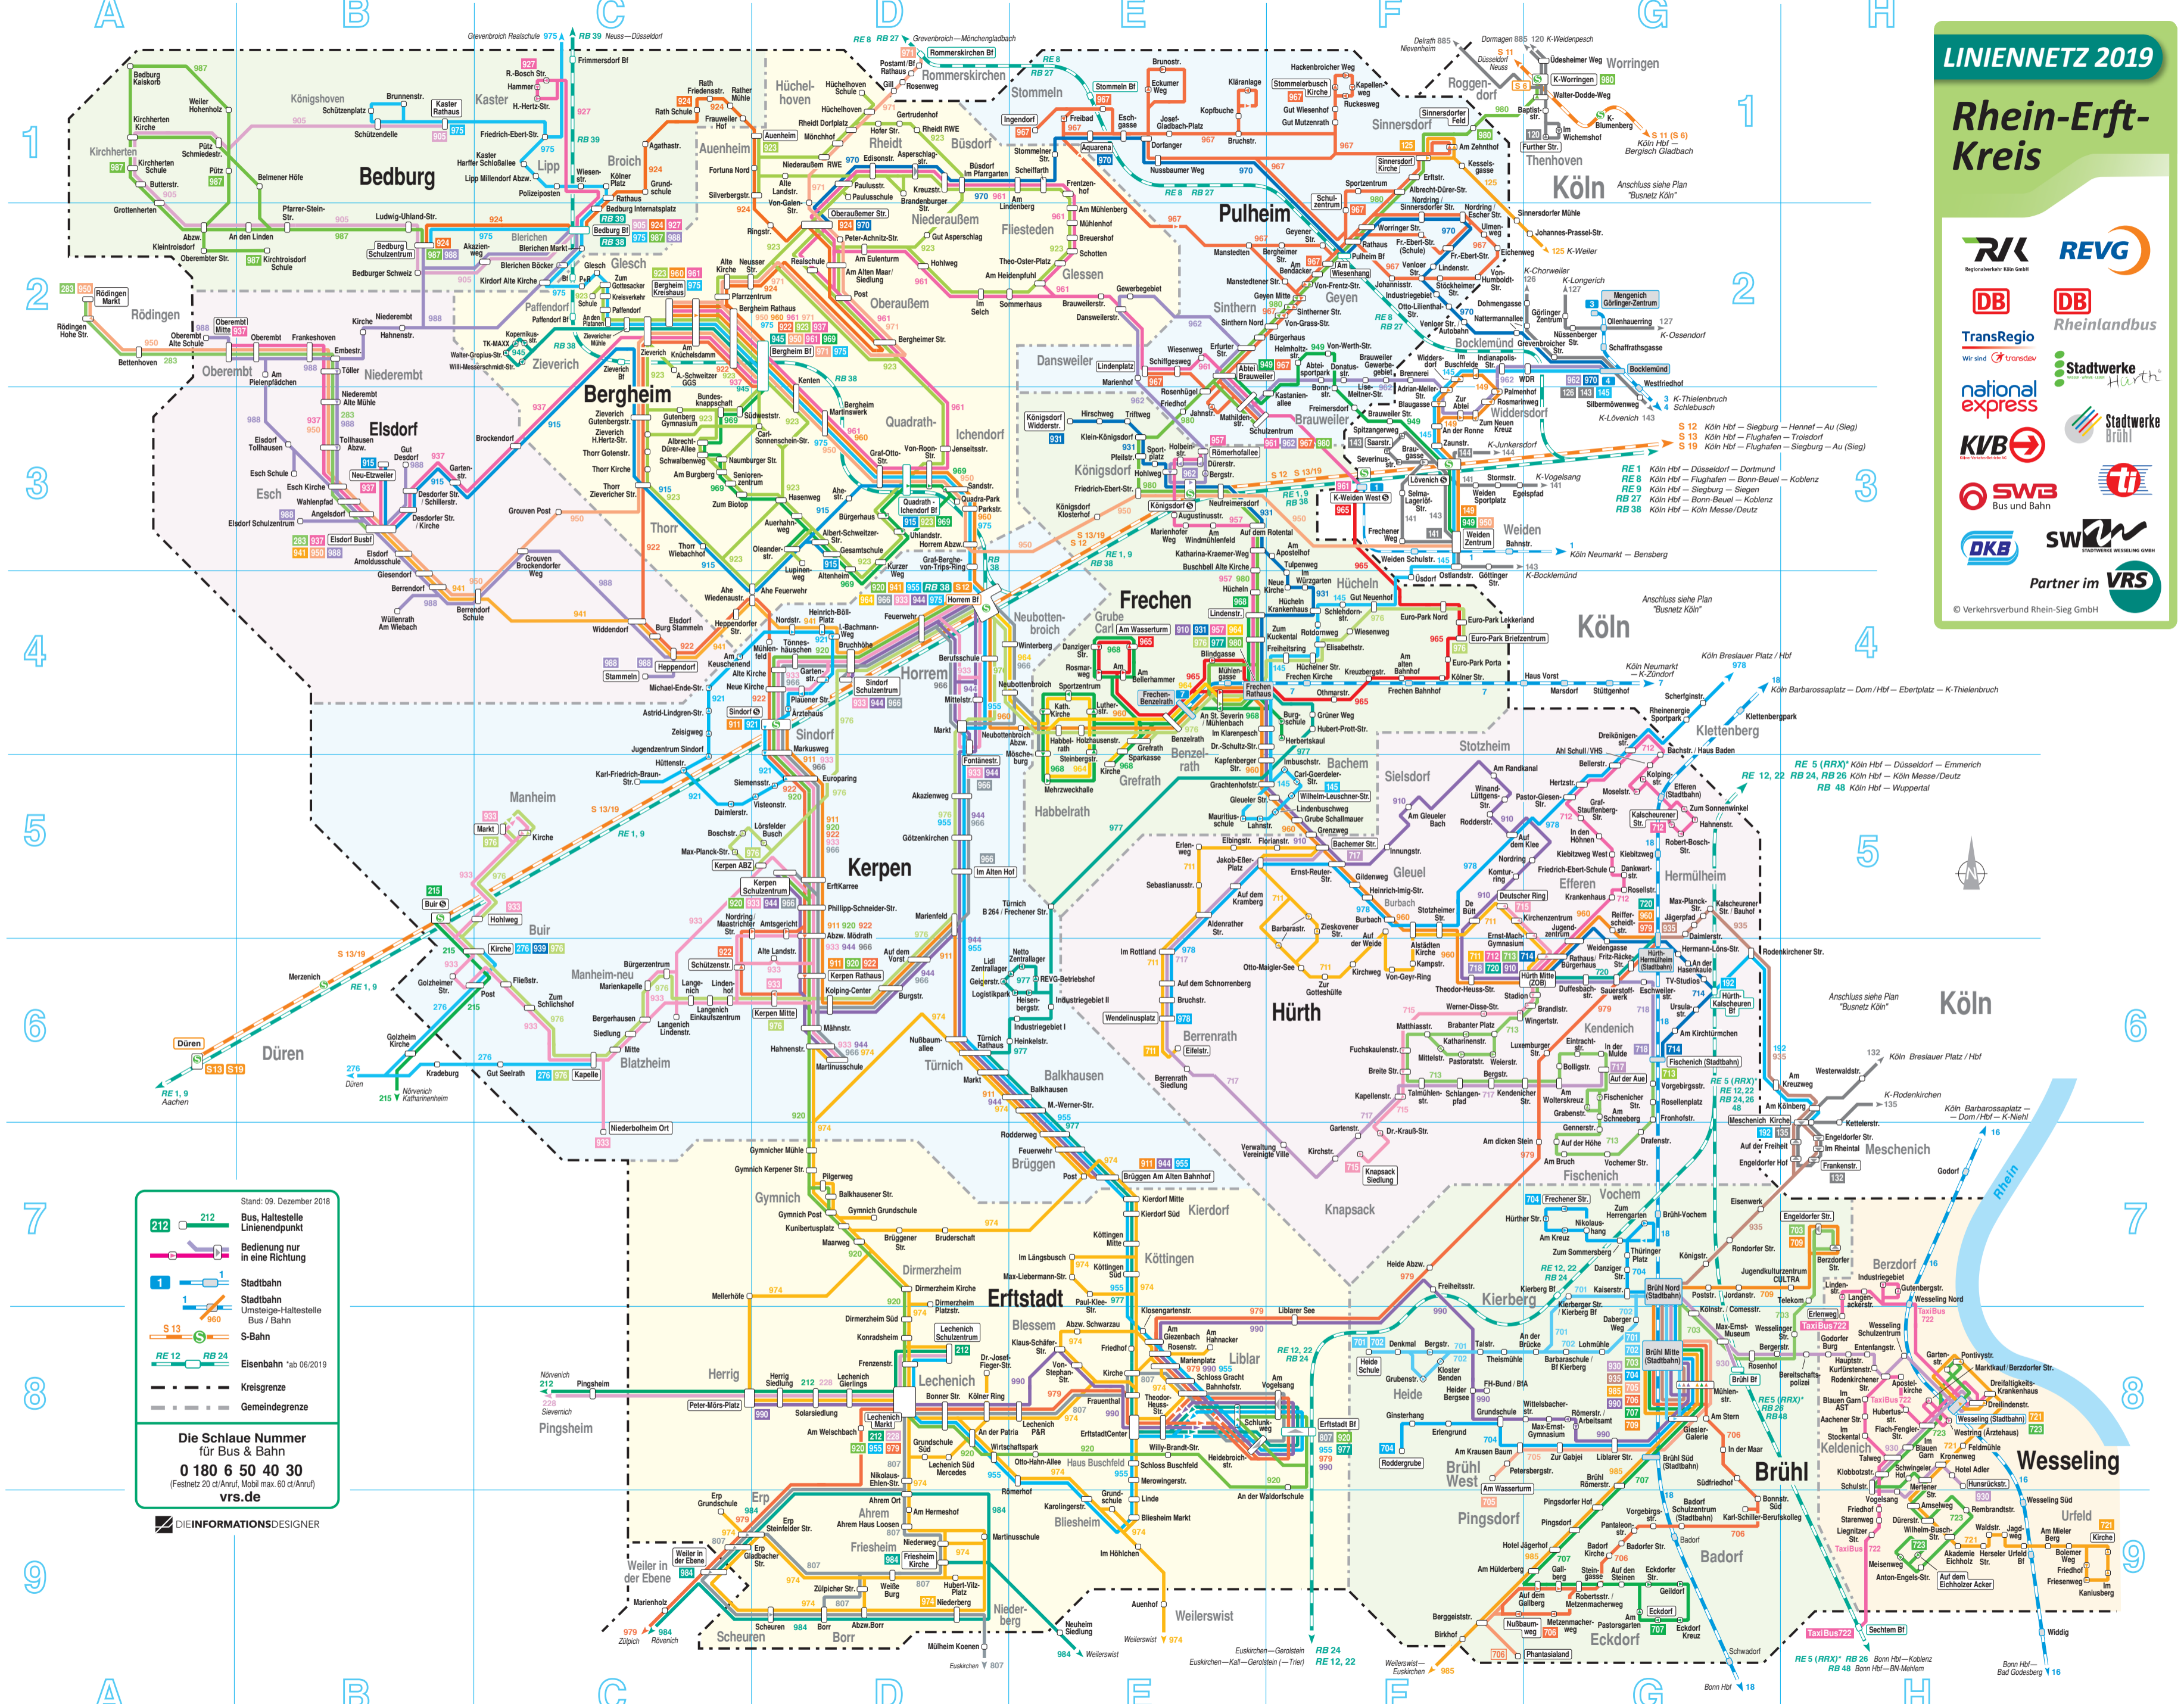

# Rhein-Erft-Kreis

Verkehrsverbund Rhein-Sieg GmbH

Stand: 09. Dezember 2018

- 212 Bus, Haltestelle Linienendpunkt
- Bedienung nur in eine Richtung
- 1 Stadtbahn
- Stadtbahn Umsteige-Haltestelle Bus / Bahn
- S 13 S-Bahn
- RE 12 RB 24 Eisenbahn \*ab 06/2019
- Kreisgrenze
- Gemeindegrenze

**Die Schläue Nummer für Bus & Bahn**  
 0 180 6 50 40 30  
 (Festnetz 20 ct/Anruf, Mobil max. 60 ct/Anruf)  
 vrs.de

Anschluss siehe Plan "Busnetz Köln"

Anschluss siehe Plan "Busnetz Köln"

Anschluss siehe Plan "Busnetz Köln"

Anschluss siehe Plan "Busnetz Köln"