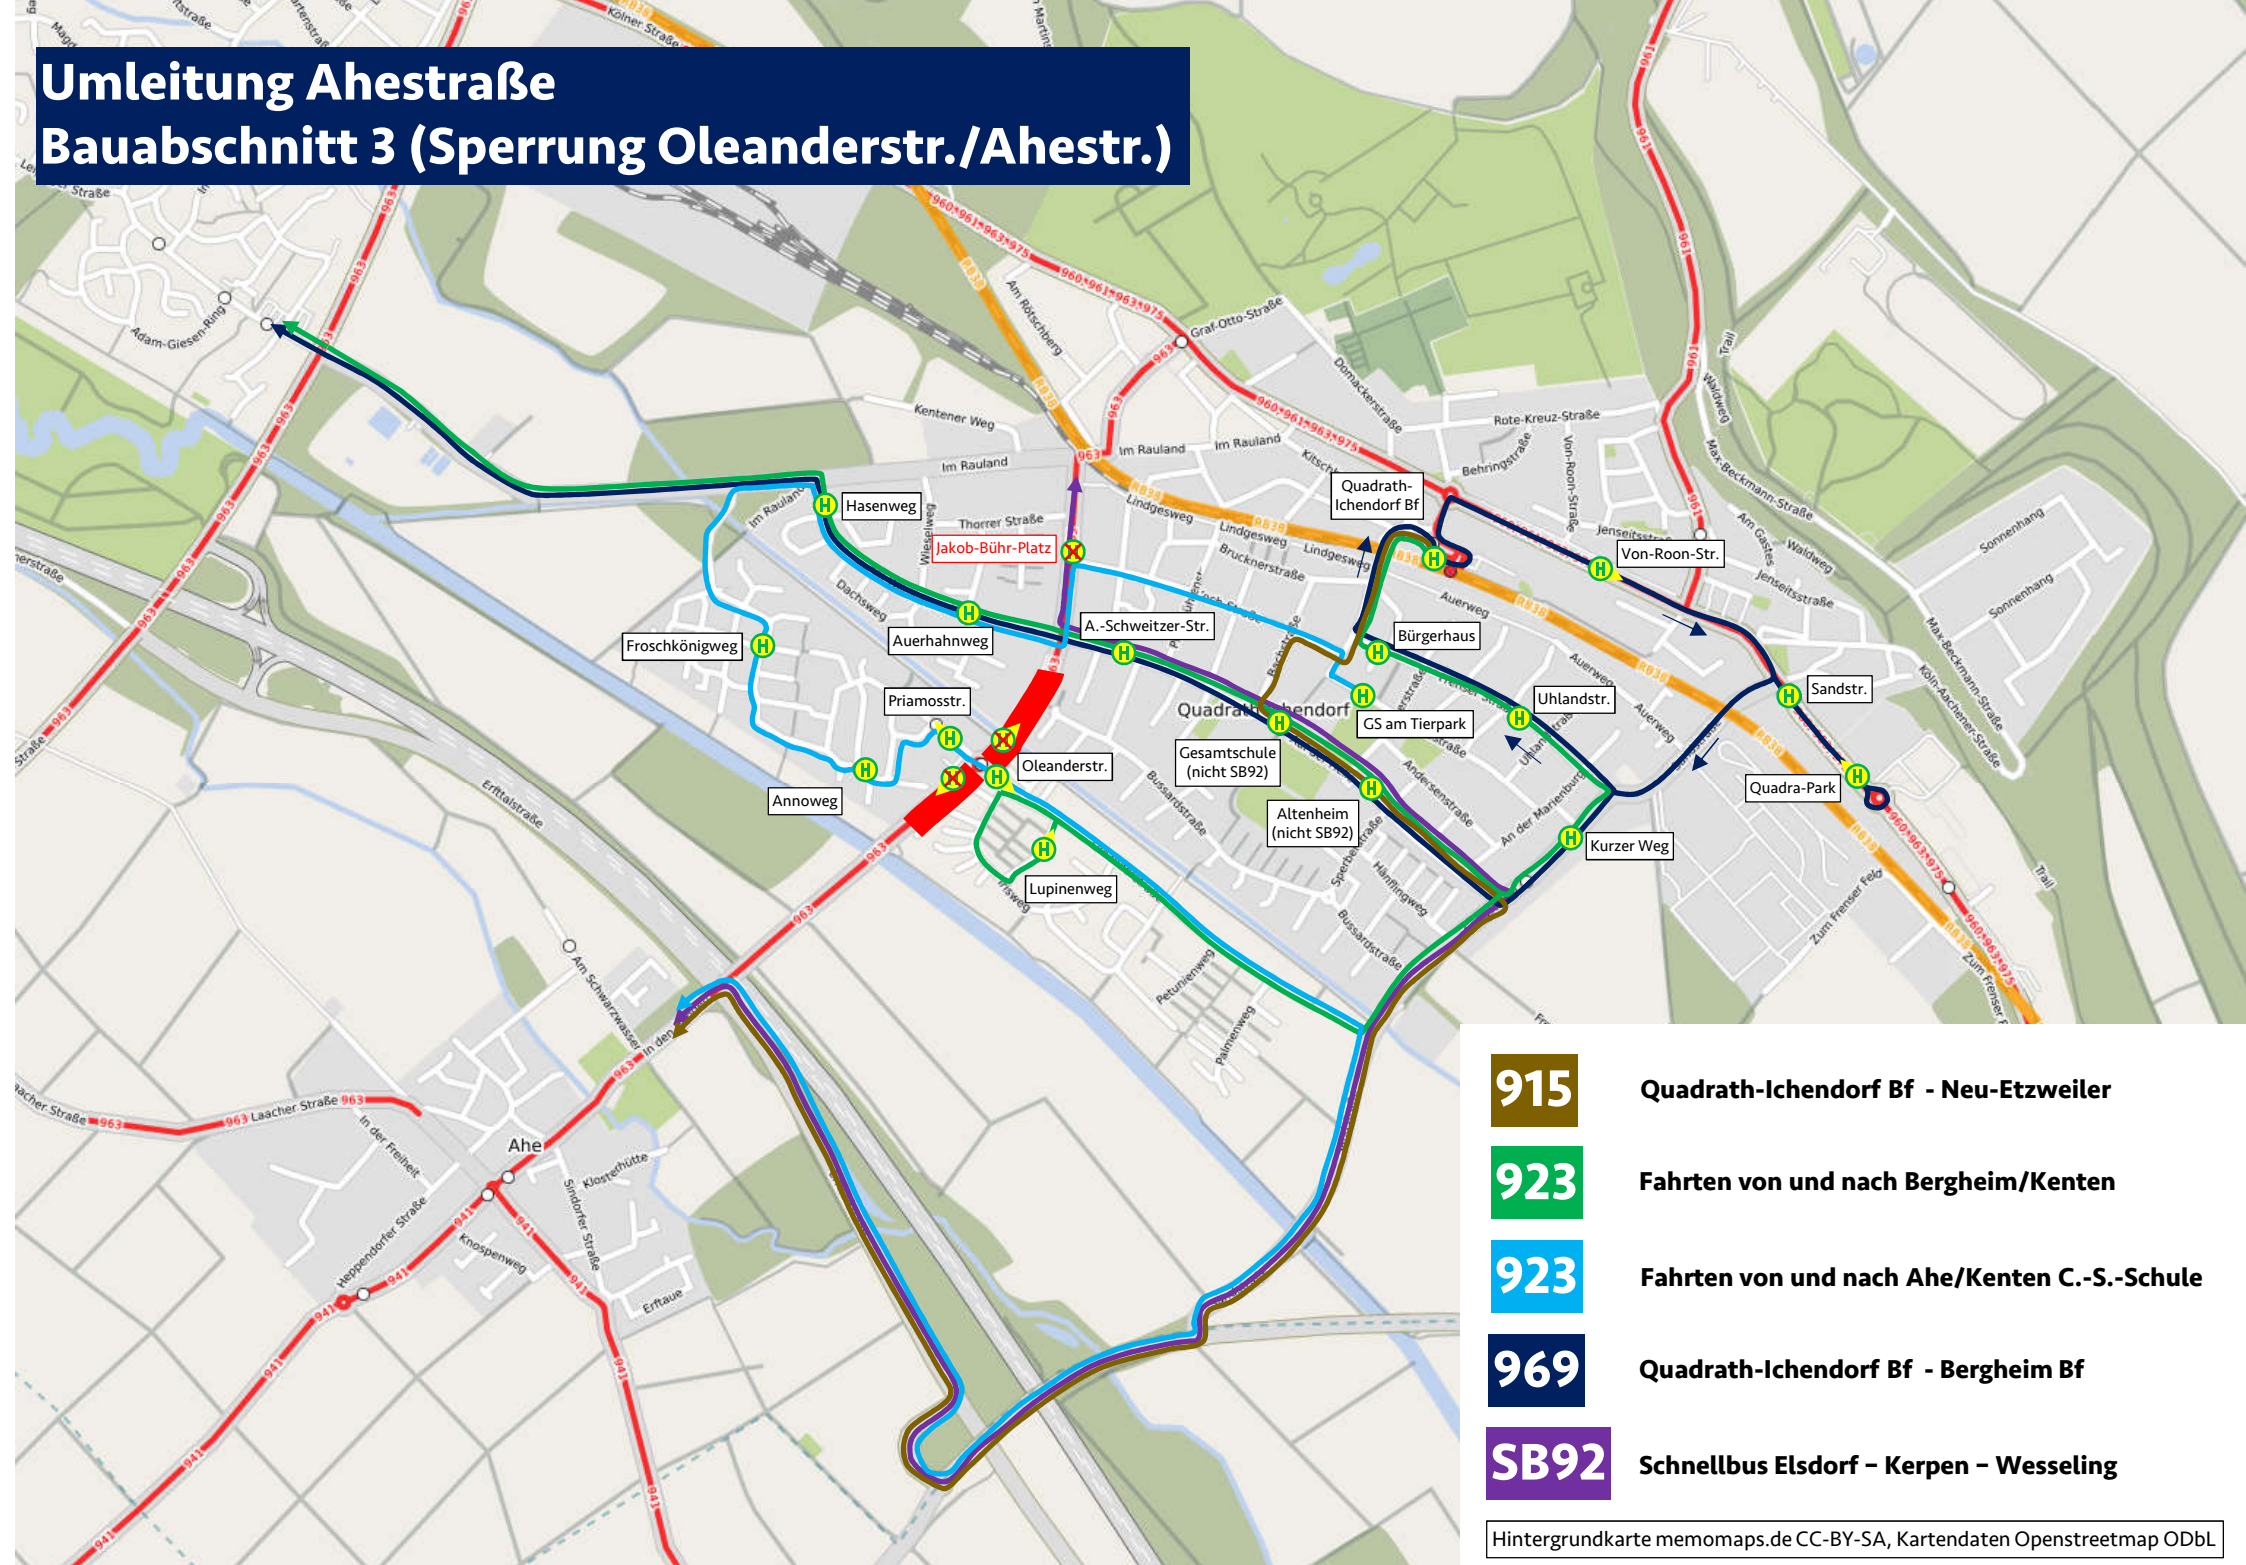

Umleitung Ahestraße Bauabschnitt 3 (Sperrung Oleanderstr./Ahestr.)

- 915** **Quadrath-Ichendorf Bf - Neu-Etzeiler**
- 923** **Fahrten von und nach Bergheim/Kenten**
- 923** **Fahrten von und nach Ahe/Kenten C.-S.-Schule**
- 969** **Quadrath-Ichendorf Bf - Bergheim Bf**
- SB92** **Schnellbus Elsdorf - Kerpen - Wesseling**