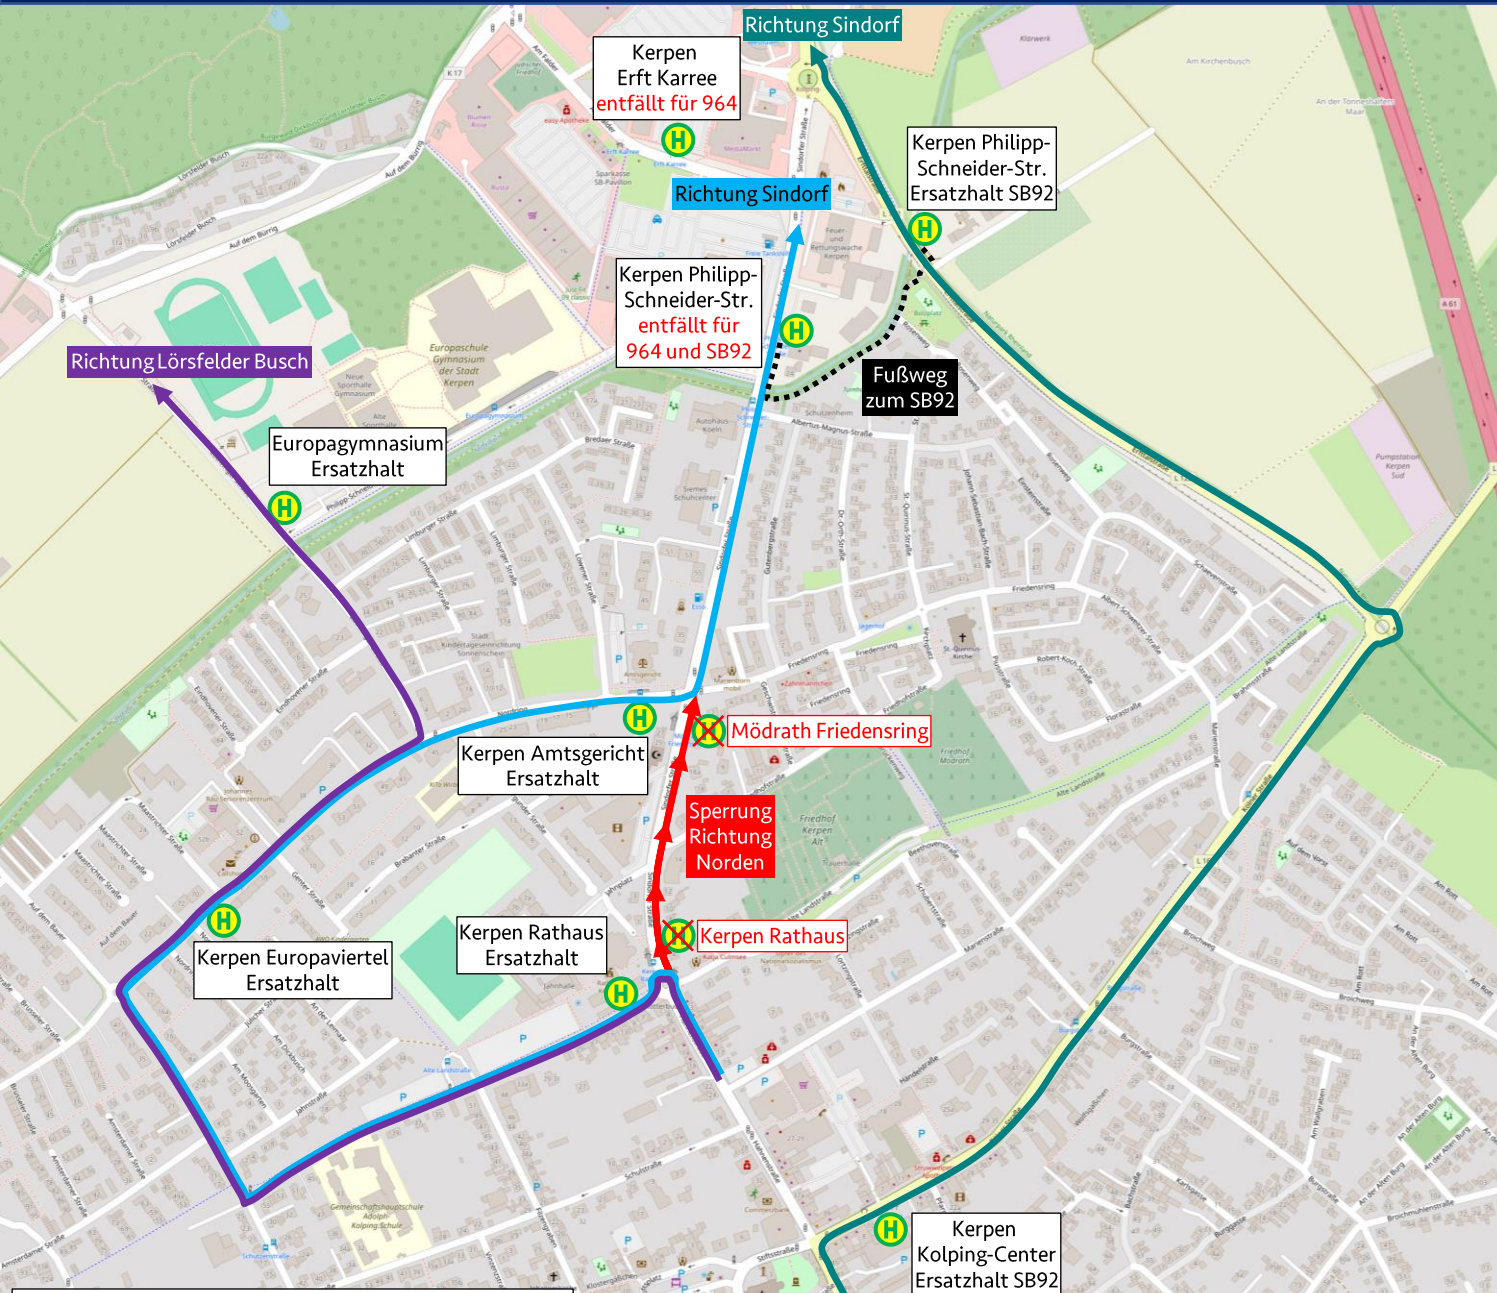

Sperrung der Sindorfer Straße in nördlicher Fahrtrichtung – Darstellung der Umleitungswege

In Richtung Süden (Brüngen / Erftstadt / Frechen / Blatzheim / Buir / Wesseling) werden die normalen Linienwege gefahren!

911 920 933 966 Richtung Sindorf / Horrem

Linienweg bis Kreisverkehr Rathaus –
 3. Ausfahrt Alte Landstraße –
Ersatzhaltestelle Rathaus –
 Ende rechts Auf dem Bauer –
 Kreisverkehr 1. Ausfahrt Nordring –
Haltestelle Europaviertel –
Haltestelle Amtsgericht –
 Ampel links Sindorfer Straße –
 weiter Linienweg

911 920 933 Richtung Europagymnasium

964 Richtung Lörsfelder Busch
 Linienweg bis Kreisverkehr Rathaus –
 3. Ausfahrt Alte Landstraße –
Ersatzhaltestelle Rathaus –
 Ende rechts Auf dem Bauer –
 Kreisverkehr 1. Ausfahrt Nordring –
Haltestelle Europaviertel –
 links Lothringer Straße –
Ersatzhaltestelle Europagymnasium –
 911, 920, 933 dort Ende –
 964 weiter geradeaus bis Lörsfelder Busch –
 weiter Linienweg

SB92 Richtung Sindorf / Elsdorf

Linienweg bis Kreuzung
 Kölner Straße/Hahnenstraße –
 rechts Kölner Straße –
Haltestelle Kolping-Center –
 Kreisverkehr 2. Ausfahrt Erfttalstraße –
Ersatzhaltestelle Philipp-Schneider-Straße –
 Kreisverkehr 1. Ausfahrt Sindorfer Str. –
 weiter Linienweg