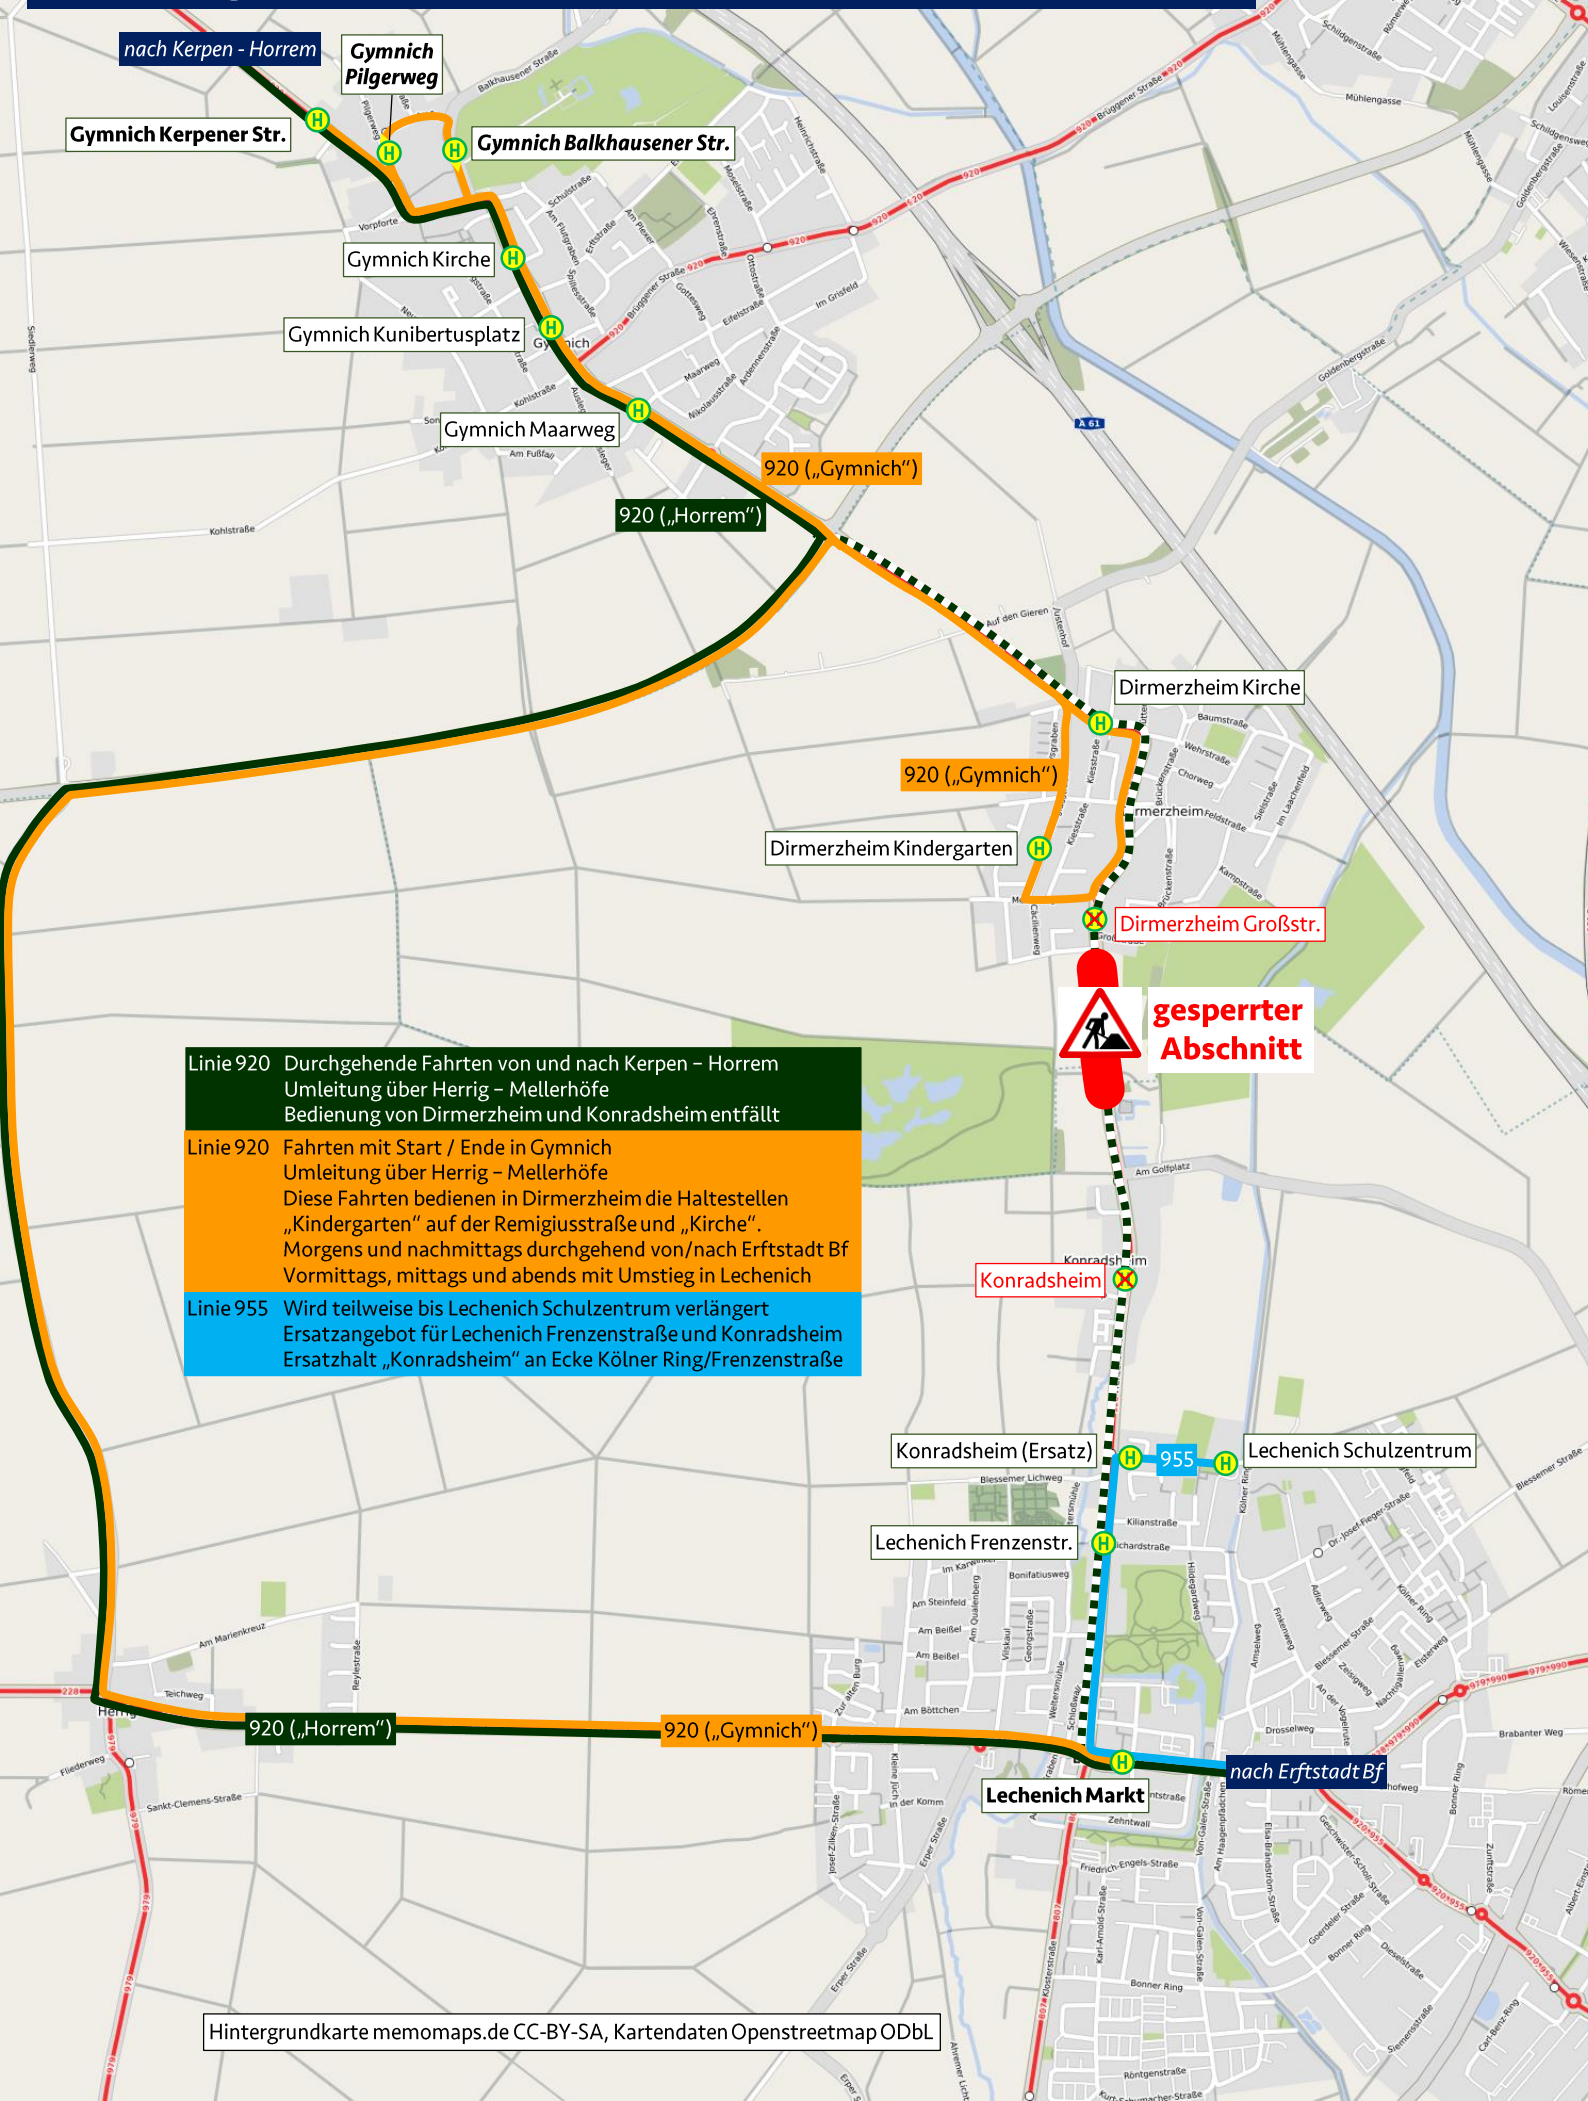

# Umleitung und Ersatzangebot Linie 920

## Sperrung zwischen Dirmerzheim und Konradsheim

- Linie 920** Durchgehende Fahrten von und nach Kerpen – Horrem  
Umleitung über Herrig – Mellerhöfe  
Bedienung von Dirmerzheim und Konradsheim entfällt
- Linie 920** Fahrten mit Start / Ende in Gymnich  
Umleitung über Herrig – Mellerhöfe  
Diese Fahrten bedienen die Haltestellen „Kindergarten“ auf der Remigiusstraße und „Kirche“. Morgens und nachmittags durchgehend von/nach Erftstadt Bf  
Vormittags, mittags und abends mit Umstieg in Lechenich
- Linie 955** Wird teilweise bis Lechenich Schulzentrum verlängert  
Ersatzangebot für Lechenich Frenzenstraße und Konradsheim  
Ersatzhalt „Konradsheim“ an Ecke Kölner Ring/Frenzenstraße