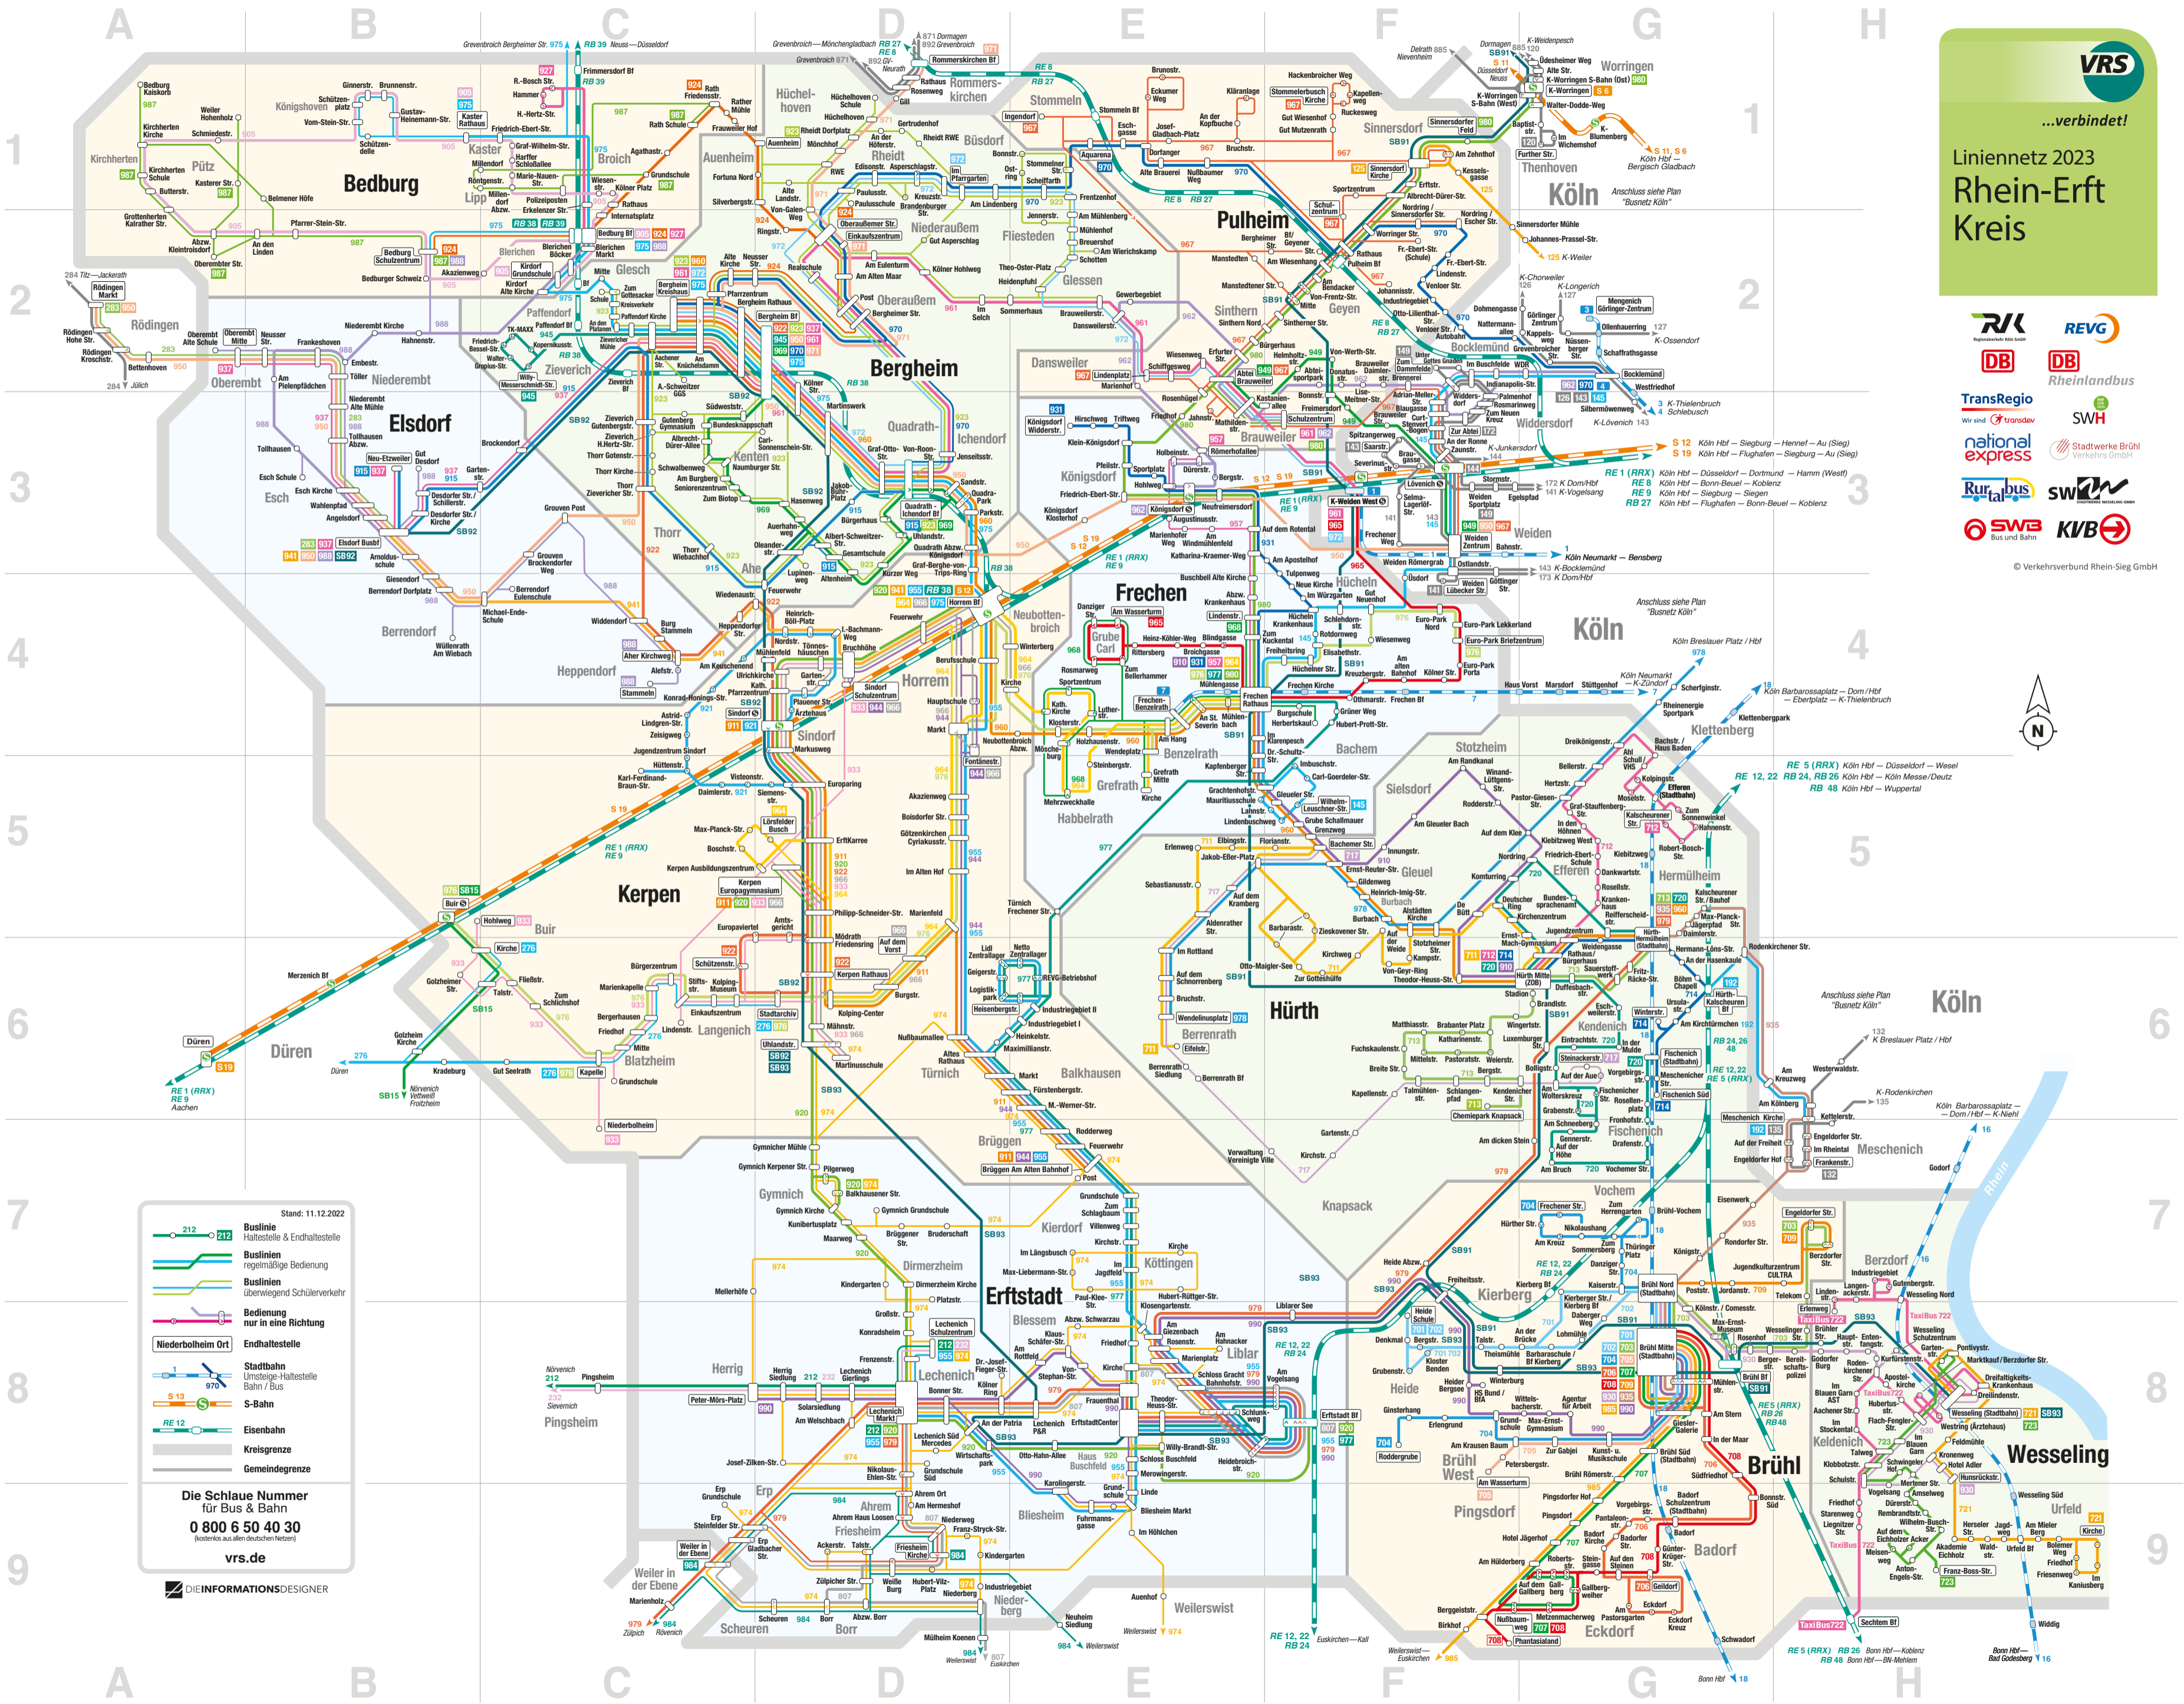

...verbindet!

Liniennetz 2023 Rhein-Erft Kreis

© Verkehrsverbund Rhein-Sieg GmbH

Stand: 11.12.2022

- Buslinie
Haltestelle & Endhaltestelle
- Buslinien
regelmäßige Bedienung
- Buslinien
überwiegend Schülerverkehr
- Bedienung
nur in eine Richtung
- Endhaltestelle
- Stadtbahn
Umsteige-Haltestelle
Bahn / Bus
- S-Bahn
- Eisenbahn
- Kreisgrenze
- Gemeindegrenze

Die Schläue Nummer
für Bus & Bahn
0 800 6 50 40 30
(kostenlos aus allen deutschen Netzen)

vrs.de

Köln
Anschluss siehe Plan
"Busnetz Köln"

Köln
Anschluss siehe Plan
"Busnetz Köln"

Köln
Anschluss siehe Plan
"Busnetz Köln"

Köln
Anschluss siehe Plan
"Busnetz Köln"

Köln
Anschluss siehe Plan
"Busnetz Köln"

Köln
Anschluss siehe Plan
"Busnetz Köln"

Köln
Anschluss siehe Plan
"Busnetz Köln"

Köln
Anschluss siehe Plan
"Busnetz Köln"