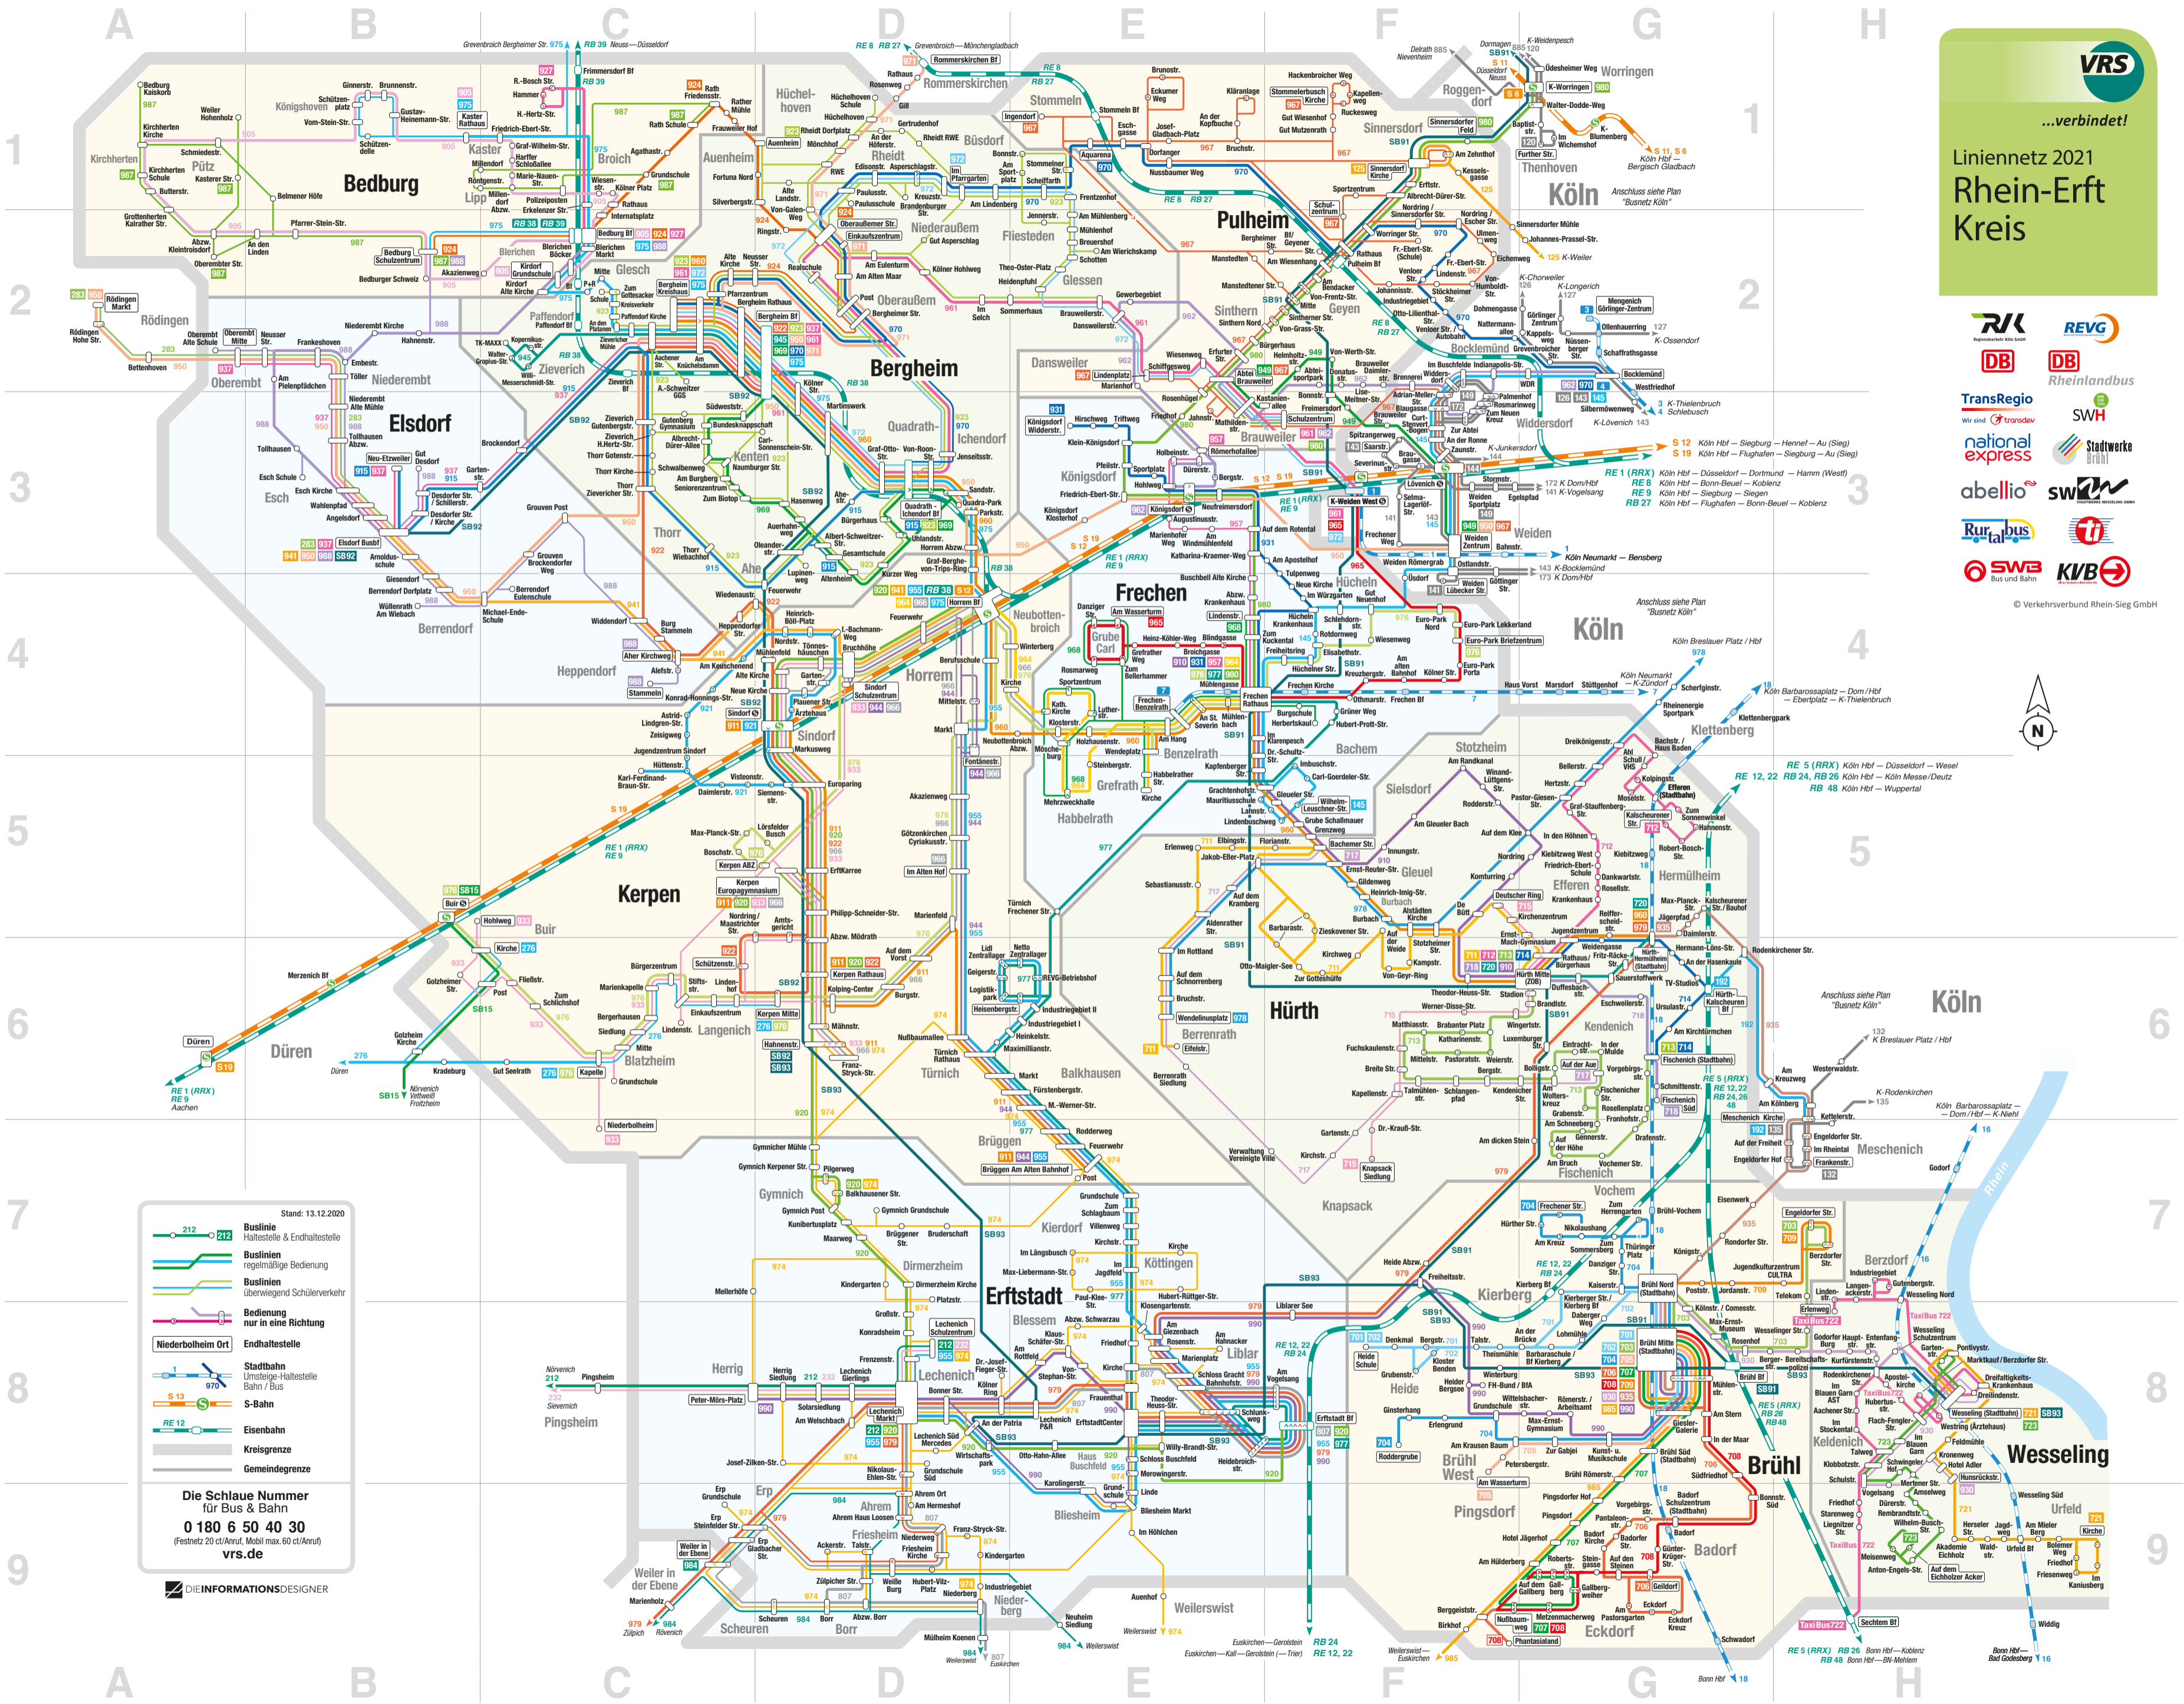

...verbindet!

Liniennetz 2021 Rhein-Erft Kreis

© Verkehrsverbund Rhein-Sieg GmbH

Stand: 13.12.2020

- Buslinie
Haltestelle & Endhaltestelle
- Buslinien
regelmäßige Bedienung
- Buslinien
überwiegend Schülerverkehr
- Bedienung
nur in eine Richtung
- Niederböhlm Ort
Endhaltestelle
- Stadtbahn
Umsteige-Haltestelle
Bahn / Bus
- S-Bahn
- Eisenbahn
- Kreisgrenze
- Gemeindegrenze

Die Schläue Nummer
für Bus & Bahn
0 180 6 50 40 30
(Festnetz 20 ct/Anruf, Mobil max. 60 ct/Anruf)
vrs.de

DIENFORMATIONSDISIGNER

Bonn Hbf — Bad Godesberg 116
RE 5 (RRX) RB 26 Bonn Hbf — Koblenz
RB 48 Bonn Hbf — BW-Mettern