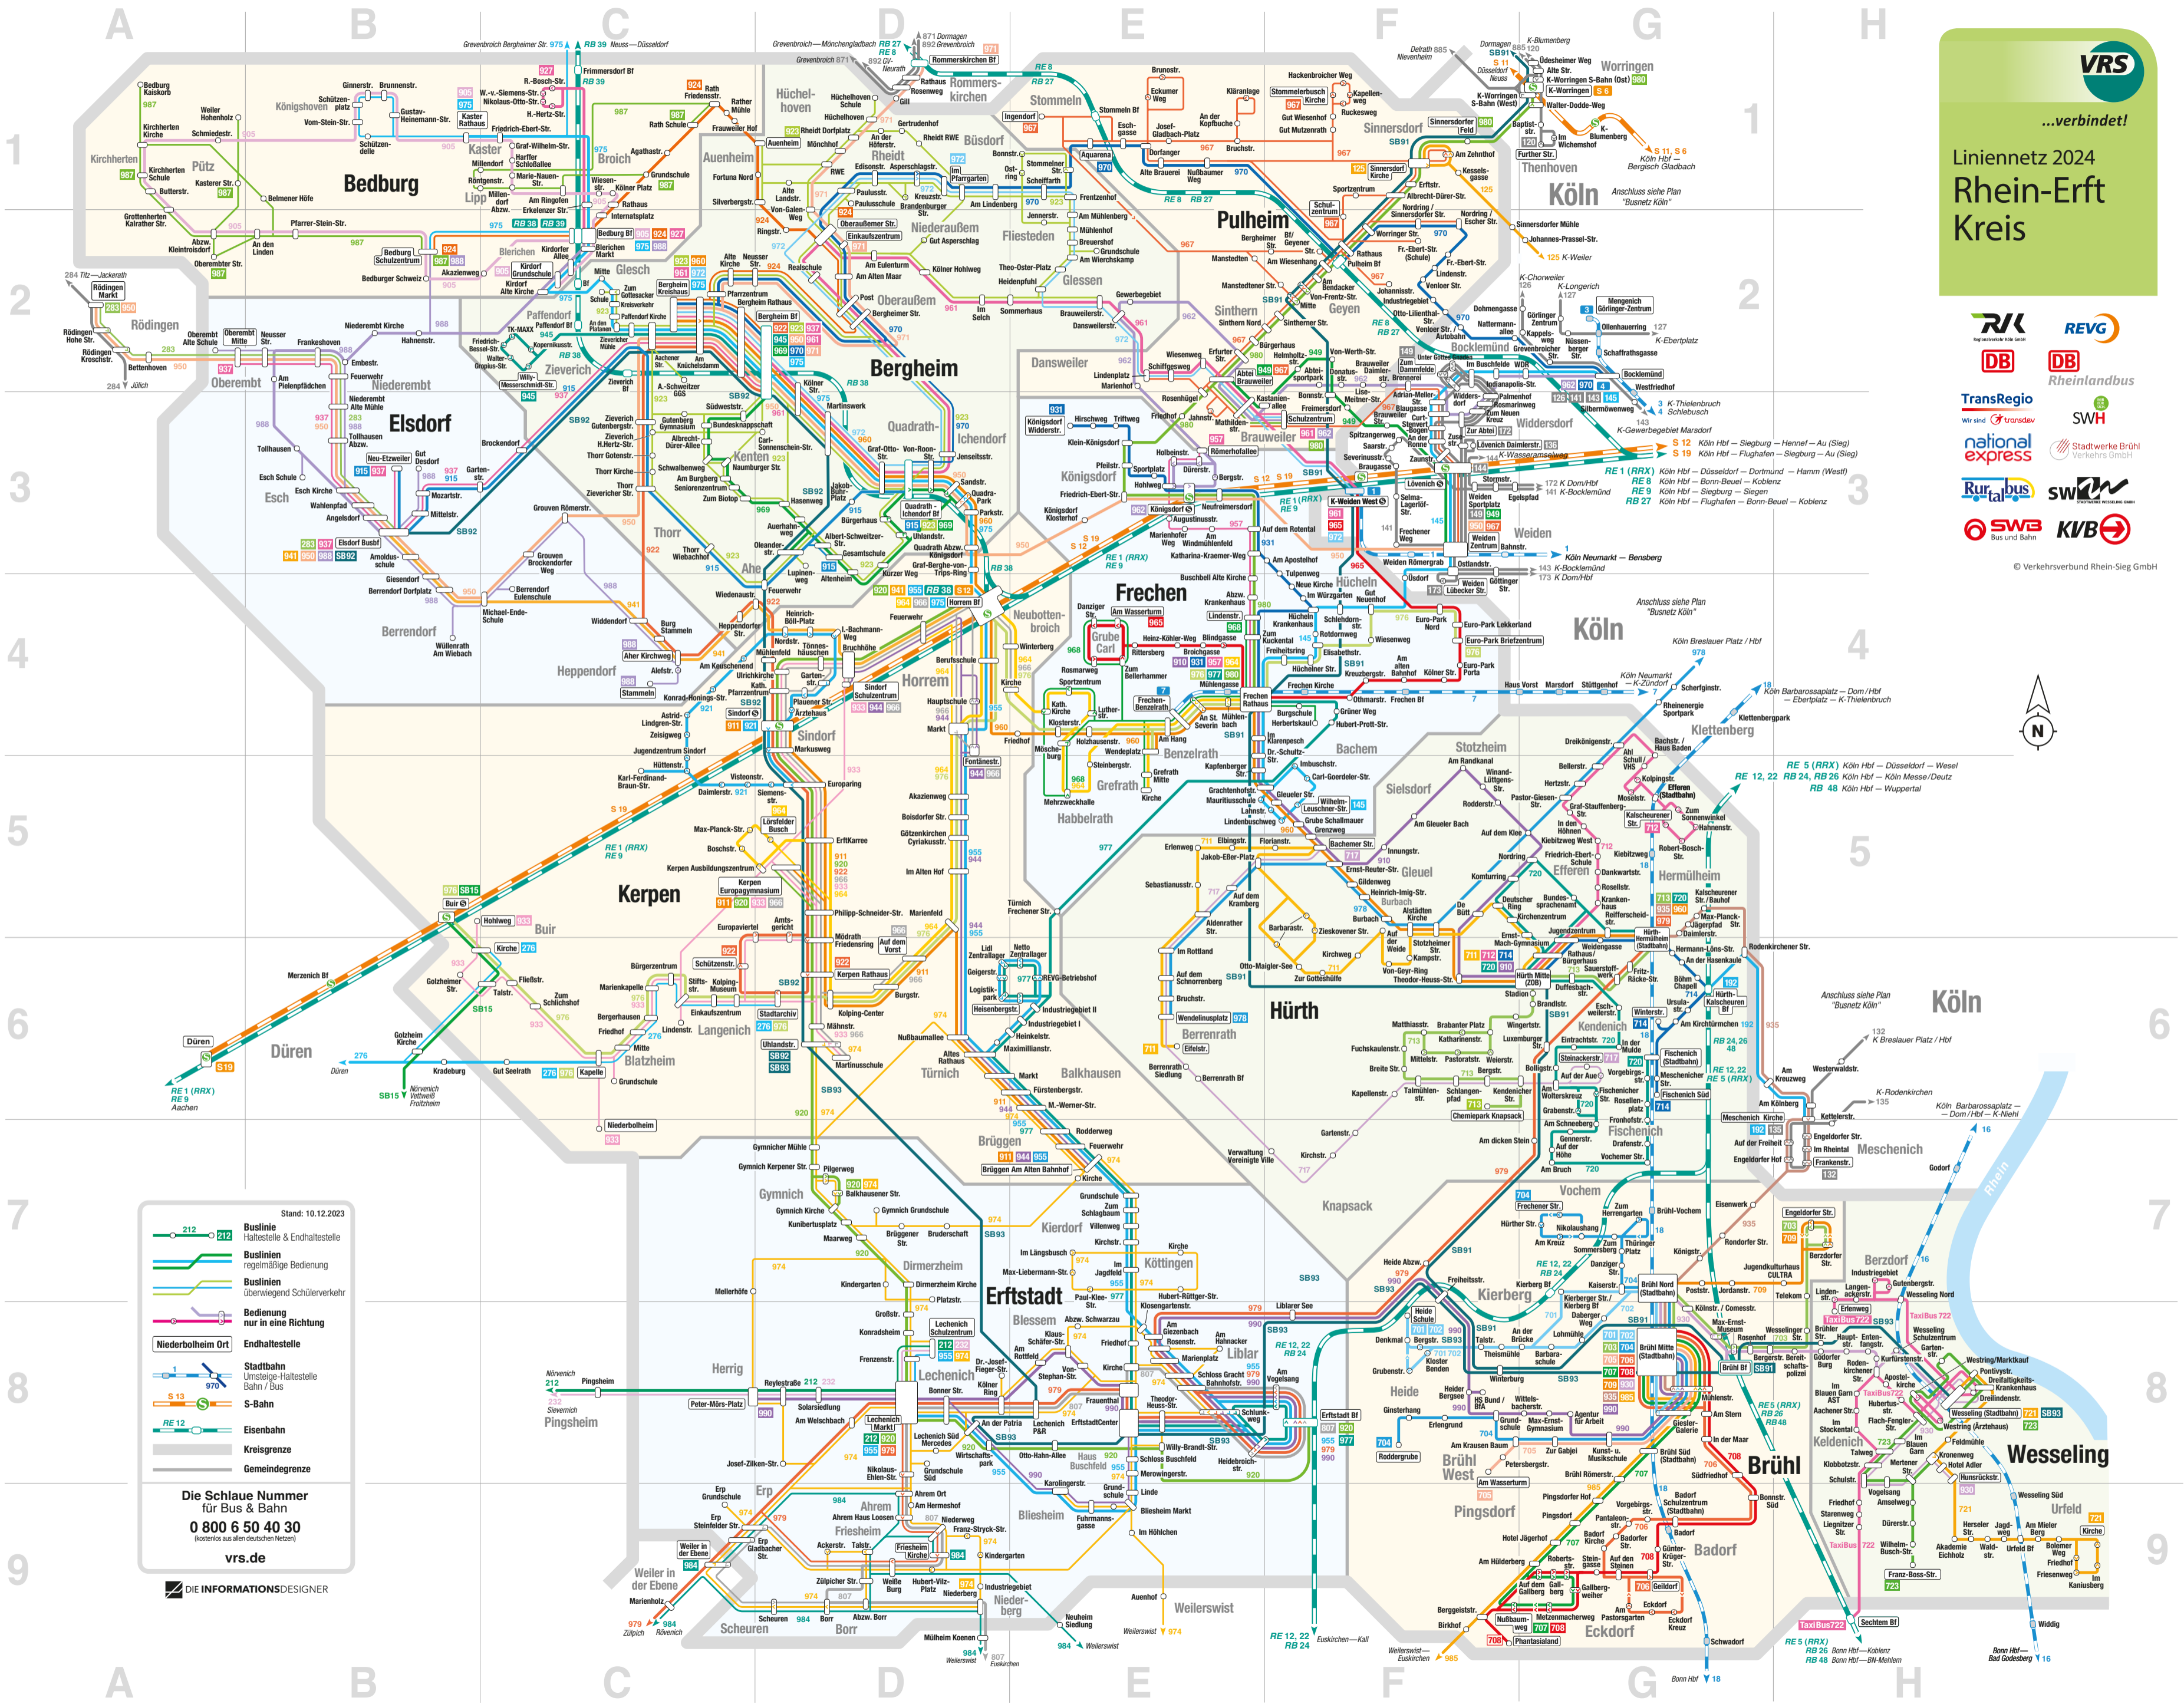

VRS
...verbindet!
Liniennetz 2024
Rhein-Erft Kreis

© Verkehrsverbund Rhein-Sieg GmbH

Stand: 10.12.2023

- Buslinie**
Haltestelle & Endhaltestelle
- Buslinien**
regelmäßige Bedienung
- Buslinien**
überwiegend Schülerverkehr
- Bedienung**
nur in eine Richtung
- Niederbolheim Ort**
Endhaltestelle
- Stadtbahn**
Umsteige-Haltestelle
Bahn / Bus
- S-Bahn**
- Eisenbahn**
- Kreisgrenze**
- Gemeindengrenze**

Die Schläue Nummer für Bus & Bahn
0 800 6 50 40 30
(kostenlos aus allen deutschen Netzen)

vrs.de

DIE INFORMATIONSDISIGNER