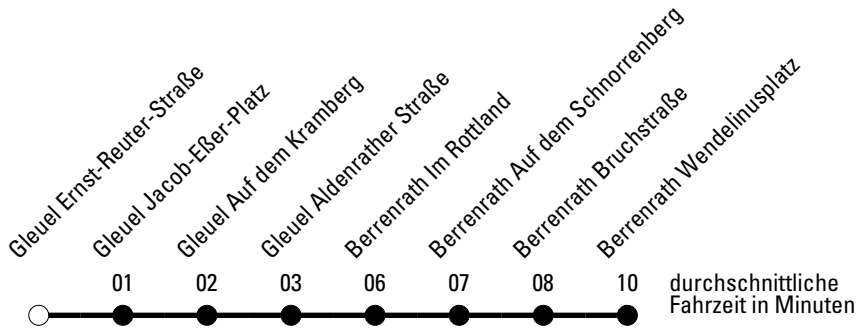

Montag - Freitag	Samstag	Sonn- und Feiertag	
🕒				🕒
6	51	--	--	6
7	31	12	--	7
8	03 33	12	--	8
9	33	12	--	9
10	03 31	12	--	10
11	31	12	12	11
12	01	12	12	12
13	01 33	12	12	13
14	03	12	12	14
15	03	12	12	15
16	03 33	12	12	16
17	03 33	12	12	17
18	03 33	12	12	18
19	01 31	12	12	19
20	01	12	12	20
21	11	12	12	21
22	11	12	12	22
23	11	12	--	23
0	11^W	12	--	0
1	--	12	--	1

Die Linie verkehrt am 24. und 31.12. laut besonderer Bekanntmachung und an Rosenmontag nach Ferienfahrplan!

W = nur freitags

REVG Rhein-Erft-Verkehrsgesellschaft mbH
FahrgastCenter Frechen, Hauptstraße 124-126, 50226 Frechen
FON 02237-6969-10 - WEB www.revfg.de
MAIL fahrgastcenter@revfg.de

Abfahrten auf Ihr Handy:
Einfach QR-Code abfotografieren
und Fahrplan anzeigen lassen.

Die Schlaue Nummer 0 180 6 50 40 30
(Festnetz 20ct/Anruf, Mobil max. 60ct/Anruf)