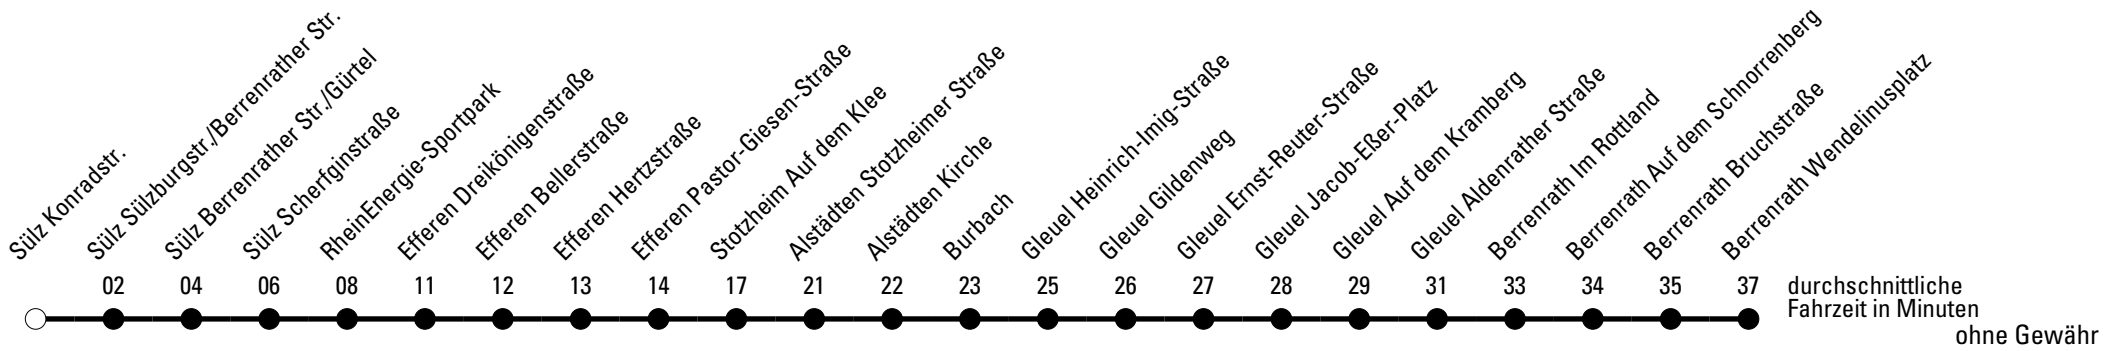

Abfahrtshaltestelle: Sülz Konradstr.

Gültig ab 15.12.2019

durchschnittliche Fahrzeit in Minuten

ohne Gewähr

🕒	Montag - Freitag	Samstag	Sonn- und Feiertag	🕒
6	24	46	--	6
7	04 35	46	--	7
8	05	46	--	8
9	05 35	46	--	9
10	04	46	46	10
11	04 34	46	46	11
12	34	46	46	12
13	04 34	46	46	13
14	34	46	46	14
15	34	46	46	15
16	05 35	46	46	16
17	05 35	46	46	17
18	05 34	46	46	18
19	04 34	46	46	19
20	44	46	46	20
21	44	46	46	21
22	44	46	--	22
23	44^W	46	--	23
0	--	46	--	0

Die Linie verkehrt am 24. und 31.12. laut besonderer Bekanntmachung und an Rosenmontag nach Ferienfahrplan!

W = nur freitags

REVG Rhein-Erft-Verkehrsgesellschaft mbH
FahrgastCenter Frechen, Hauptstraße 124-126, 50226 Frechen
FON 02237-6969-10 - WEB www.revvg.de
MAIL fahrgastcenter@revvg.de

Abfahrten auf Ihr Handy:
Einfach QR-Code abfotografieren
und Fahrplan anzeigen lassen.

Die Schlaue Nummer 0 180 6 50 40 30
(Festnetz 20ct/Anruf, Mobil max. 60ct/Anruf)