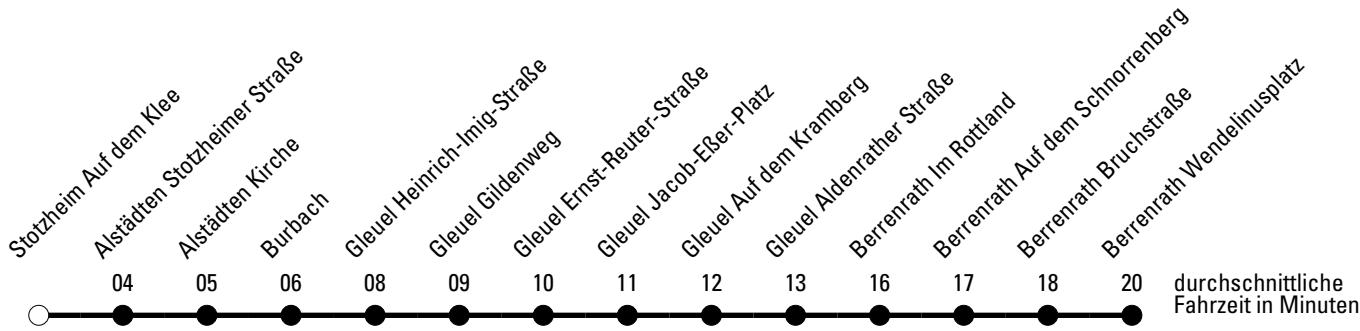

ohne Gewähr

🕒	Montag - Freitag	Samstag	Sonn- und Feiertag	🕒
6	41	--	--	6
7	21 53	02	--	7
8	23	02	--	8
9	23 53	02	--	9
10	21	02	--	10
11	21 51	02	02	11
12	51	02	02	12
13	23 28^{S*} 53	02	02	13
14	53	02	02	14
15	53	02	02	15
16	23 53	02	02	16
17	23 53	02	02	17
18	23 51	02	02	18
19	21 51	02	02	19
20	--	02	02	20
21	01	02	02	21
22	01	02	02	22
23	01	02	--	23
0	01^W	02	--	0
1	--	02	--	1

Die Linie verkehrt am 24. und 31.12. laut besonderer Bekanntmachung und an Rosenmontag nach Ferienfahrplan!

S = nur an Schultagen
a = bis Gleuel Ernst-Reuter-Straße

W = nur freitags

★ = Diese Fahrt ist auf die Belange des Schülerverkehrs ausgerichtet. Änderungen sind möglich.

REVG Rhein-Erft-Verkehrsgesellschaft mbH
FahrgastCenter Frechen, Hauptstraße 124-126, 50226 Frechen
FON 02237-6969-10 - WEB www.rev.de
MAIL fahrgastcenter@rev.de

Abfahrten auf Ihr Handy:
Einfach QR-Code abfotografieren
und Fahrplan anzeigen lassen.

Die Schlaue Nummer 0 180 6 50 40 30
(Festnetz 20ct/Anruf, Mobil max. 60ct/Anruf)