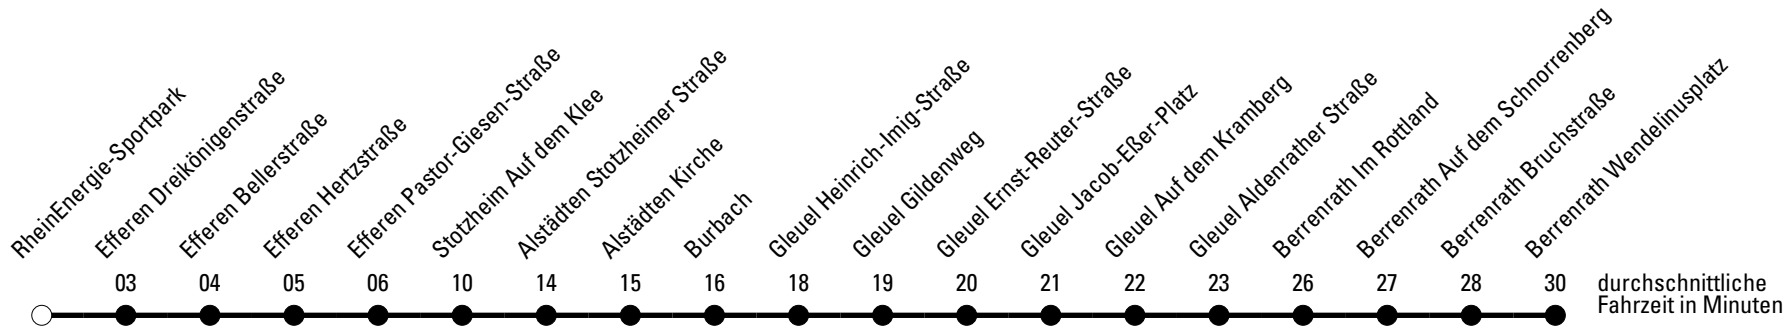

🕒	Montag - Freitag	Samstag	Sonn- und Feiertag	🕒
6	31	55	--	6
7	11 42	55	--	7
8	12	55	--	8
9	12 42	55	--	9
10	11	55	55	10
11	11 41	55	55	11
12	41	55	55	12
13	12 17^{S*} 42	55	55	13
14	42	55	55	14
15	42	55	55	15
16	12 42	55	55	16
17	12 42	55	55	17
18	12 41	55	55	18
19	11 41	55	55	19
20	51	55	55	20
21	51	55	55	21
22	51	55	--	22
23	51^W	55	--	23
0	--	55	--	0

Die Linie verkehrt am 24. und 31.12. laut besonderer Bekanntmachung und an Rosenmontag nach Ferienfahrplan!

S = nur an Schultagen
a = bis Gleuel Ernst-Reuter-Straße

W = nur freitags

* = Diese Fahrt ist auf die Belange des Schülerverkehrs ausgerichtet. Änderungen sind möglich.

REVG Rhein-Erft-Verkehrsgesellschaft mbH
FahrgastCenter Frechen, Hauptstraße 124-126, 50226 Frechen
FON 02237-6969-10 - WEB www.revfg.de
MAIL fahrgastcenter@revfg.de

Abfahrten auf Ihr Handy:
Einfach QR-Code abfotografieren
und Fahrplan anzeigen lassen.

Die Schlaue Nummer 0 180 6 50 40 30
(Festnetz 20ct/Anruf, Mobil max. 60ct/Anruf)