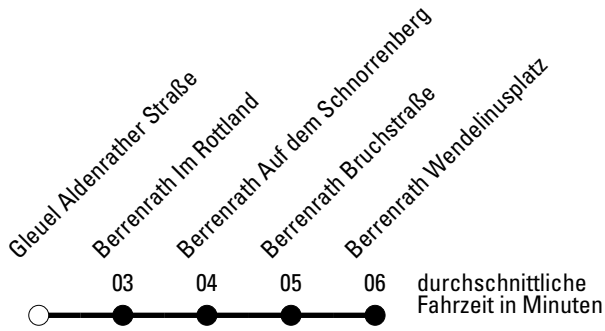

978

BUS

Richtung Berrenrath

Abfahrtshaltestelle: Gleuel Aldenrather Straße

Gültig ab 15.12.2019

ohne Gewähr

	Montag - Freitag	Samstag	Sonn- und Feiertag	
6	54	--	--	6
7	34	15	--	7
8	07 37	15	--	8
9	37	15	--	9
10	07 34	15	--	10
11	34	15	15	11
12	04	15	15	12
13	04 37	15	15	13
14	07	15	15	14
15	07	15	15	15
16	07 37	15	15	16
17	07 37	15	15	17
18	07 37	15	15	18
19	04 34	15	15	19
20	04	15	15	20
21	14	15	15	21
22	14	15	15	22
23	14	15	--	23
0	14^W	15	--	0
1	--	15	--	1

Die Linie verkehrt am 24. und 31.12. laut besonderer Bekanntmachung und an Rosenmontag nach Ferienfahrplan!

W = nur freitags

REVG Rhein-Erft-Verkehrsgesellschaft mbH
FahrgastCenter Frechen, Hauptstraße 124-126, 50226 Frechen
FON 02237-6969-10 - WEB www.revg.de
MAIL fahrgastcenter@revg.de

Abfahrten auf Ihr Handy:
Einfach QR-Code abfotografieren
und Fahrplan anzeigen lassen.

Die Schlaue Nummer 0 180 6 50 40 30
(Festnetz 20ct/Anruf, Mobil max. 60ct/Anruf)