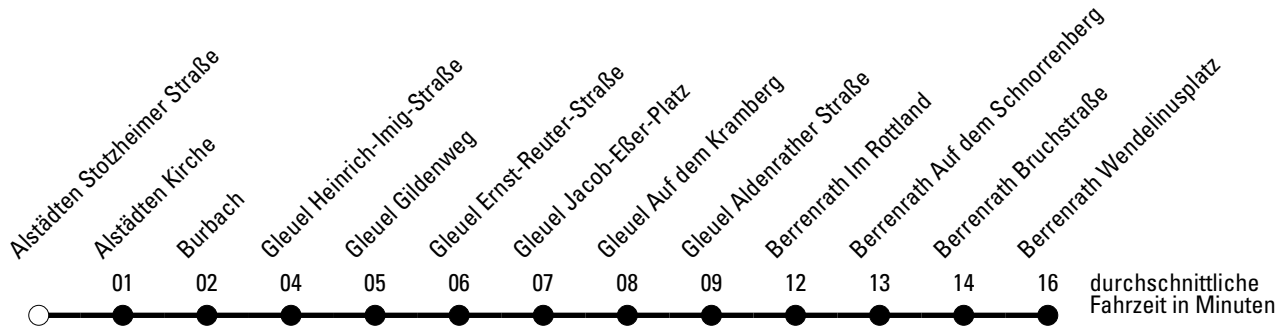

🕒	Montag - Freitag	Samstag	Sonn- und Feiertag	🕒
6	45	--	--	6
7	25 57	06	--	7
8	27	06	--	8
9	27 57	06	--	9
10	25	06	--	10
11	25 55	06	06	11
12	55	06	06	12
13	27 32^{S*}_a 57	06	06	13
14	57	06	06	14
15	57	06	06	15
16	27 57	06	06	16
17	27 57	06	06	17
18	27 55	06	06	18
19	25 55	06	06	19
20	--	06	06	20
21	05	06	06	21
22	05	06	06	22
23	05	06	--	23
0	05^W	06	--	0
1	--	06	--	1

Die Linie verkehrt am 24. und 31.12. laut besonderer Bekanntmachung und an Rosenmontag nach Ferienfahrplan!

S = nur an Schultagen
a = bis Gleuel Ernst-Reuter-Straße

W = nur freitags

★ = Diese Fahrt ist auf die Belange des Schülerverkehrs ausgerichtet. Änderungen sind möglich.

REVG Rhein-Erft-Verkehrsgesellschaft mbH
FahrgastCenter Frechen, Hauptstraße 124-126, 50226 Frechen
FON 02237-6969-10 - WEB www.rev.de
MAIL fahrgastcenter@rev.de

Abfahrten auf Ihr Handy:
Einfach QR-Code abfotografieren
und Fahrplan anzeigen lassen.

Die Schlaue Nummer 0 180 6 50 40 30
(Festnetz 20ct/Anruf, Mobil max. 60ct/Anruf)