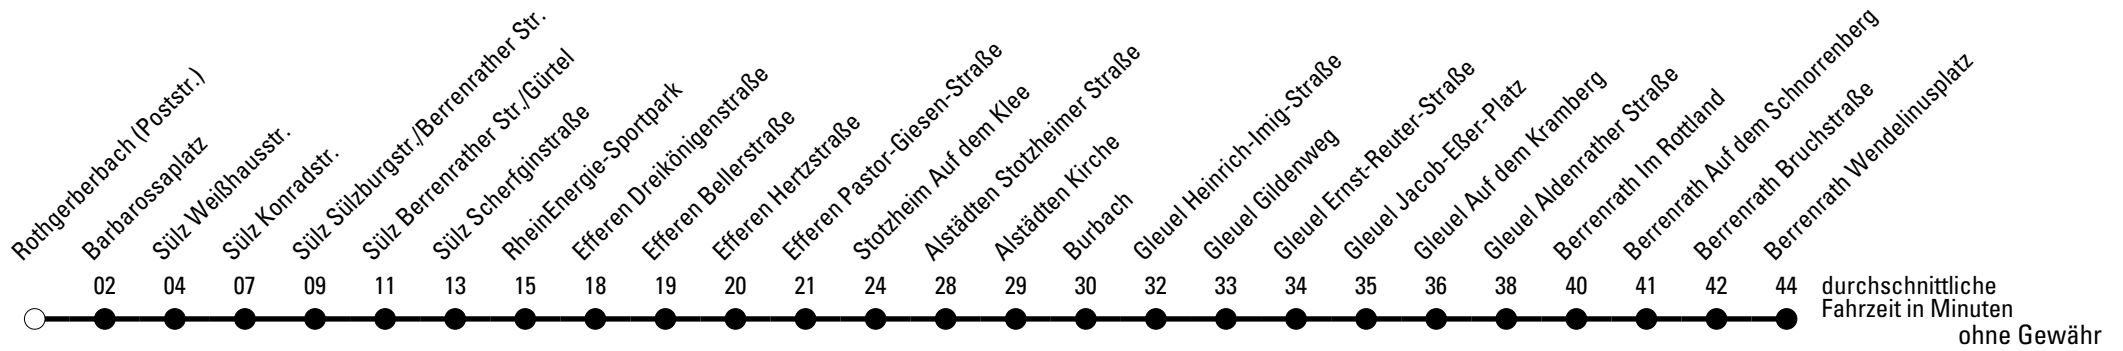

Abfahrtshaltestelle: Rothgerberbach (Poststr.)

Gültig ab 15.12.2019

🕒	Montag - Freitag	Samstag	Sonn- und Feiertag	🕒
6	17 57	39	--	6
7	28 58	39	--	7
8	58	39	--	8
9	28 57	39	--	9
10	57	39	39	10
11	27	39	39	11
12	27 57	39	39	12
13	27	39	39	13
14	27	39	39	14
15	27 58	39	39	15
16	28 58	39	39	16
17	28 58	39	39	17
18	27 57	39	39	18
19	27	39	39	19
20	37	39	39	20
21	37	39	39	21
22	37	39	--	22
23	37^W	39	--	23
0	--	39	--	0

Die Linie verkehrt am 24. und 31.12. laut besonderer Bekanntmachung und an Rosenmontag nach Ferienfahrplan!

W = nur freitags

REVG Rhein-Erft-Verkehrsgesellschaft mbH
FahrgastCenter Frechen, Hauptstraße 124-126, 50226 Frechen
FON 02237-6969-10 - WEB www.revg.de
MAIL fahrgastcenter@revg.de

Abfahrten auf Ihr Handy:
Einfach QR-Code abfotografieren
und Fahrplan anzeigen lassen.

Die Schlaue Nummer 0 180 6 50 40 30
(Festnetz 20ct/Anruf, Mobil max. 60ct/Anruf)