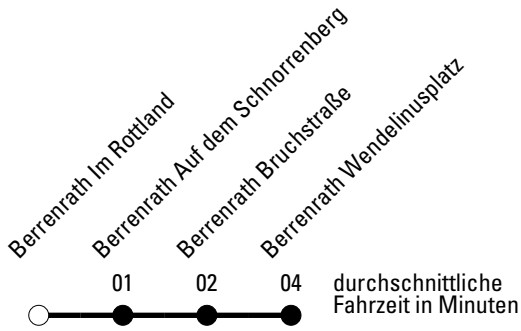

Montag - Freitag	Samstag	Sonn- und Feiertag	
🕒				🕒
6	56	--	--	6
7	36	18	--	7
8	10 40	18	--	8
9	40	18	--	9
10	10 36	18	--	10
11	36	18	18	11
12	06	18	18	12
13	06 40	18	18	13
14	10	18	18	14
15	10	18	18	15
16	10 40	18	18	16
17	10 40	18	18	17
18	10 40	18	18	18
19	06 36	18	18	19
20	06	18	18	20
21	16	18	18	21
22	16	18	18	22
23	16	18	--	23
0	16^W	18	--	0
1	--	18	--	1

Die Linie verkehrt am 24. und 31.12. laut besonderer Bekanntmachung und an Rosenmontag nach Ferienfahrplan!

W = nur freitags

REVG Rhein-Erft-Verkehrsgesellschaft mbH
FahrgastCenter Frechen, Hauptstraße 124-126, 50226 Frechen
FON 02237-6969-10 - WEB www.revg.de
MAIL fahrgastcenter@revg.de

Abfahrten auf Ihr Handy:
Einfach QR-Code abfotografieren
und Fahrplan anzeigen lassen.

Die Schlaue Nummer 0 180 6 50 40 30
(Festnetz 20ct/Anruf, Mobil max. 60ct/Anruf)