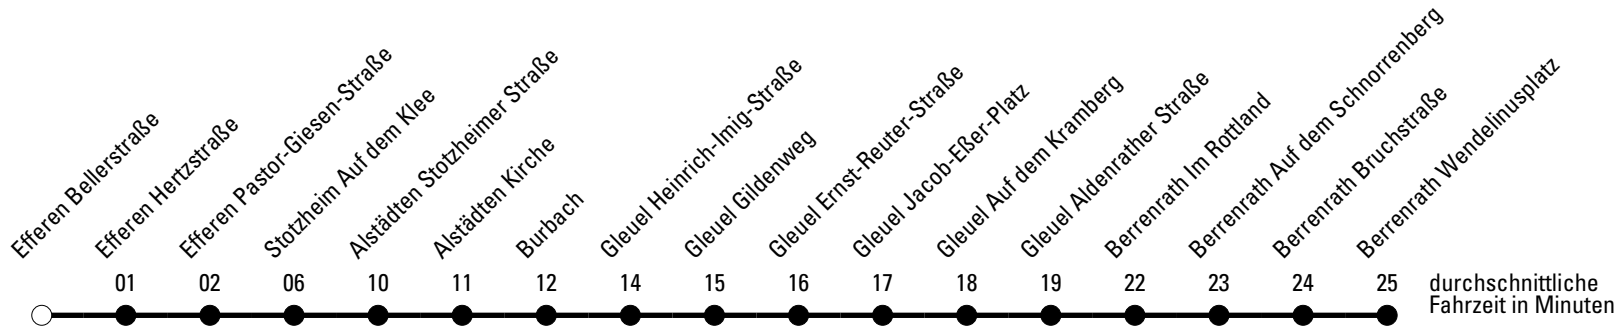

ohne Gewähr

🕒	Montag - Freitag	Samstag	Sonn- und Feiertag	🕒
6	35	58	--	6
7	15 47	58	--	7
8	17	58	--	8
9	17 47	58	--	9
10	15	58	58	10
11	15 45	58	58	11
12	45	58	58	12
13	17 22^{S*} 47	58	58	13
14	47	58	58	14
15	47	58	58	15
16	17 47	58	58	16
17	17 47	58	58	17
18	17 45	58	58	18
19	15 45	58	58	19
20	55	58	58	20
21	55	58	58	21
22	55	58	--	22
23	55^W	58	--	23
0	--	58	--	0

Die Linie verkehrt am 24. und 31.12. laut besonderer Bekanntmachung und an Rosenmontag nach Ferienfahrplan!

S = nur an Schultagen
a = bis Gleuel Ernst-Reuter-Straße

W = nur freitags

* = Diese Fahrt ist auf die Belange des Schülerverkehrs ausgerichtet. Änderungen sind möglich.

REVG Rhein-Erft-Verkehrsgesellschaft mbH
FahrgastCenter Frechen, Hauptstraße 124-126, 50226 Frechen
FON 02237-6969-10 - WEB www.revg.de
MAIL fahrgastcenter@revg.de

Abfahrten auf Ihr Handy:
Einfach QR-Code abfotografieren
und Fahrplan anzeigen lassen.

Die Schlaue Nummer 0 180 6 50 40 30
(Festnetz 20ct/Anruf, Mobil max. 60ct/Anruf)