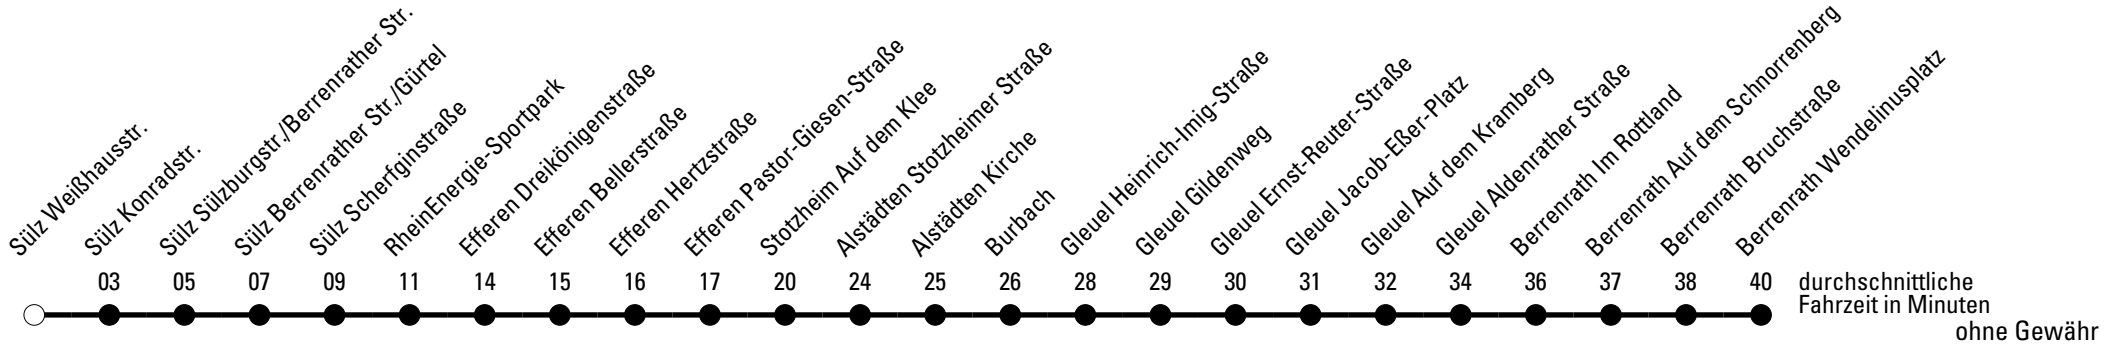

978

Richtung Berrenrath

Abfahrtshaltestelle: Sülz Weißhausstr.

Gültig ab 15.12.2019

🕒	Montag - Freitag	Samstag	Sonn- und Feiertag	🕒
6	21	43	--	6
7	01 32	43	--	7
8	02	43	--	8
9	02 32	43	--	9
10	01	43	43	10
11	01 31	43	43	11
12	31	43	43	12
13	01 31	43	43	13
14	31	43	43	14
15	31	43	43	15
16	02 32	43	43	16
17	02 32	43	43	17
18	02 31	43	43	18
19	01 31	43	43	19
20	41	43	43	20
21	41	43	43	21
22	41	43	--	22
23	41^W	43	--	23
0	--	43	--	0

Die Linie verkehrt am 24. und 31.12. laut besonderer Bekanntmachung und an Rosenmontag nach Ferienfahrplan!

W = nur freitags

REVG Rhein-Erft-Verkehrsgesellschaft mbH
FahrgastCenter Frechen, Hauptstraße 124-126, 50226 Frechen
FON 02237-6969-10 - WEB www.revg.de
MAIL fahrgastcenter@revg.de

Abfahrten auf Ihr Handy:
Einfach QR-Code abfotografieren
und Fahrplan anzeigen lassen.

Die Schlaue Nummer 0 180 6 50 40 30
(Festnetz 20ct/Anruf, Mobil max. 60ct/Anruf)