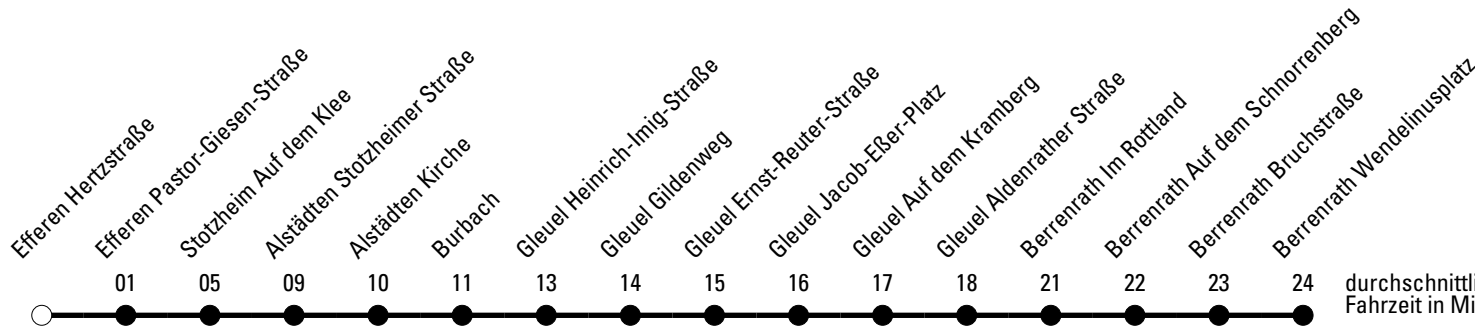

🕒	Montag - Freitag	Samstag	Sonn- und Feiertag	🕒
6	36	59	--	6
7	16 48	59	--	7
8	18	59	--	8
9	18 48	59	--	9
10	16	59	59	10
11	16 46	59	59	11
12	46	59	59	12
13	18 23^{S*}_a 48	59	59	13
14	48	59	59	14
15	48	59	59	15
16	18 48	59	59	16
17	18 48	59	59	17
18	18 46	59	59	18
19	16 46	59	59	19
20	56	59	59	20
21	56	59	59	21
22	56	59	--	22
23	56^W	59	--	23
0	--	59	--	0

Die Linie verkehrt am 24. und 31.12. laut besonderer Bekanntmachung und an Rosenmontag nach Ferienfahrplan!

S = nur an Schultagen
a = bis Gleuel Ernst-Reuter-Straße

W = nur freitags

* = Diese Fahrt ist auf die Belange des Schülerverkehrs ausgerichtet. Änderungen sind möglich.

REVG Rhein-Erft-Verkehrsgesellschaft mbH
FahrgastCenter Frechen, Hauptstraße 124-126, 50226 Frechen
FON 02237-6969-10 - WEB www.revg.de
MAIL fahrgastcenter@revg.de

Abfahrten auf Ihr Handy:
Einfach QR-Code abfotografieren
und Fahrplan anzeigen lassen.

Die Schlaue Nummer 0 180 6 50 40 30
(Festnetz 20ct/Anruf, Mobil max. 60ct/Anruf)