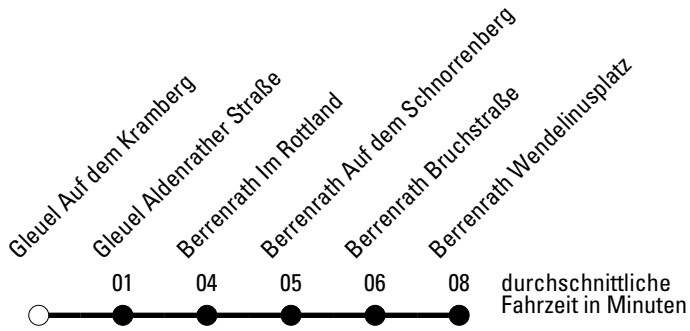

🕒	Montag - Freitag	Samstag	Sonn- und Feiertag	🕒
6	53	--	--	6
7	33	14	--	7
8	05 35	14	--	8
9	35	14	--	9
10	05 33	14	--	10
11	33	14	14	11
12	03	14	14	12
13	03 35	14	14	13
14	05	14	14	14
15	05	14	14	15
16	05 35	14	14	16
17	05 35	14	14	17
18	05 35	14	14	18
19	03 33	14	14	19
20	03	14	14	20
21	13	14	14	21
22	13	14	14	22
23	13	14	--	23
0	13^W	14	--	0
1	--	14	--	1

Die Linie verkehrt am 24. und 31.12. laut besonderer Bekanntmachung und an Rosenmontag nach Ferienfahrplan!

W = nur freitags

REVG Rhein-Erft-Verkehrsgesellschaft mbH
FahrgastCenter Frechen, Hauptstraße 124-126, 50226 Frechen
FON 02237-6969-10 - WEB www.revg.de
MAIL fahrgastcenter@revg.de

Abfahrten auf Ihr Handy:
Einfach QR-Code abfotografieren
und Fahrplan anzeigen lassen.

Die Schlaue Nummer 0 180 6 50 40 30
(Festnetz 20ct/Anruf, Mobil max. 60ct/Anruf)