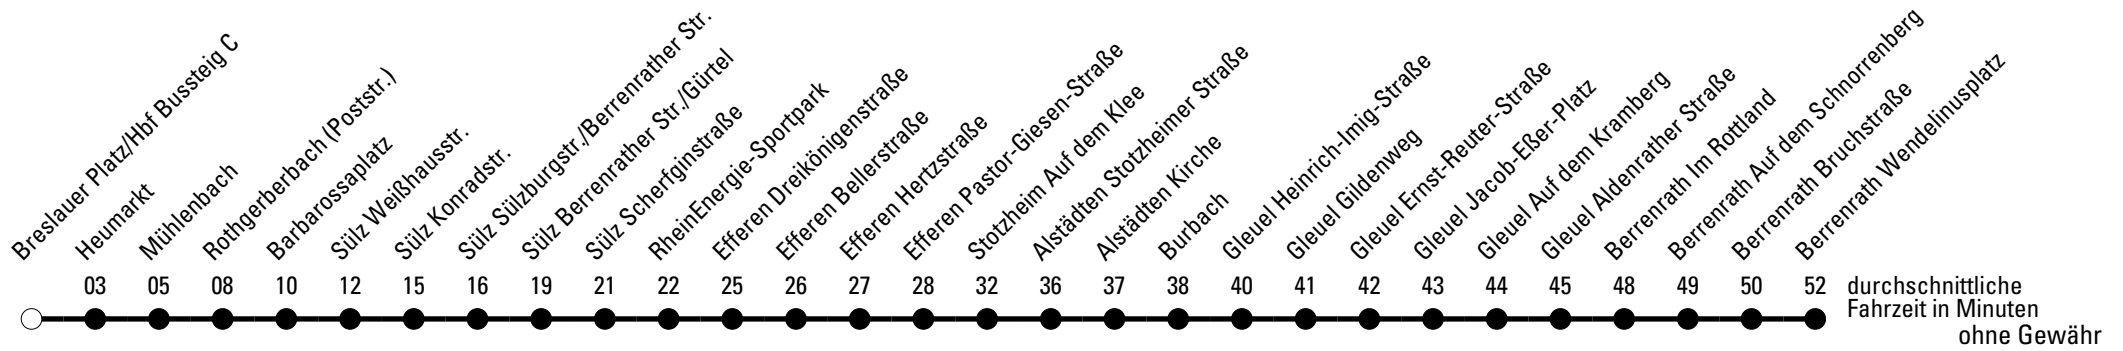

Abfahrtshaltestelle: Breslauer Platz/Hbf Bussteig C

Gültig ab 15.12.2019

🕒	Montag - Freitag	Samstag	Sonn- und Feiertag	🕒
6	10 50	30	--	6
7	20 50	30	--	7
8	50	30	--	8
9	20 50	30	--	9
10	50	30	30	10
11	20	30	30	11
12	20 50	30	30	12
13	20	30	30	13
14	20	30	30	14
15	20 50	30	30	15
16	20 50	30	30	16
17	20 50	30	30	17
18	20 50	30	30	18
19	20	30	30	19
20	30	30	30	20
21	30	30	30	21
22	30	30	--	22
23	30 ^W	30	--	23
0	--	30	--	0