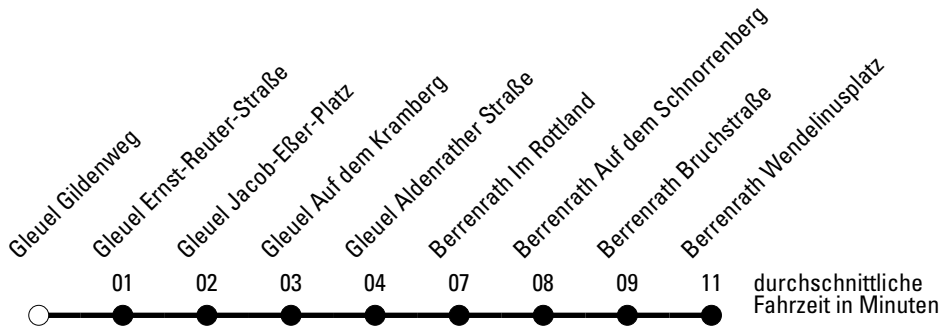

🕒	Montag - Freitag	Samstag	Sonn- und Feiertag	🕒
6	50	--	--	6
7	30	11	--	7
8	02 32	11	--	8
9	32	11	--	9
10	02 30	11	--	10
11	30	11	11	11
12	00	11	11	12
13	00 32 37^{S*}_a	11	11	13
14	02	11	11	14
15	02	11	11	15
16	02 32	11	11	16
17	02 32	11	11	17
18	02 32	11	11	18
19	00 30	11	11	19
20	00	11	11	20
21	10	11	11	21
22	10	11	11	22
23	10	11	--	23
0	10^W	11	--	0
1	--	11	--	1

Die Linie verkehrt am 24. und 31.12. laut besonderer Bekanntmachung und an Rosenmontag nach Ferienfahrplan!

S = nur an Schultagen
a = bis Gleuel Ernst-Reuter-Straße

W = nur freitags

★ = Diese Fahrt ist auf die Belange des Schülerverkehrs ausgerichtet. Änderungen sind möglich.

REVG Rhein-Erft-Verkehrsgesellschaft mbH
FahrgastCenter Frechen, Hauptstraße 124-126, 50226 Frechen
FON 02237-6969-10 - WEB www.revg.de
MAIL fahrgastcenter@revg.de

Abfahrten auf Ihr Handy:
Einfach QR-Code abfotografieren
und Fahrplan anzeigen lassen.

Die Schlaue Nummer 0 180 6 50 40 30
(Festnetz 20ct/Anruf, Mobil max. 60ct/Anruf)