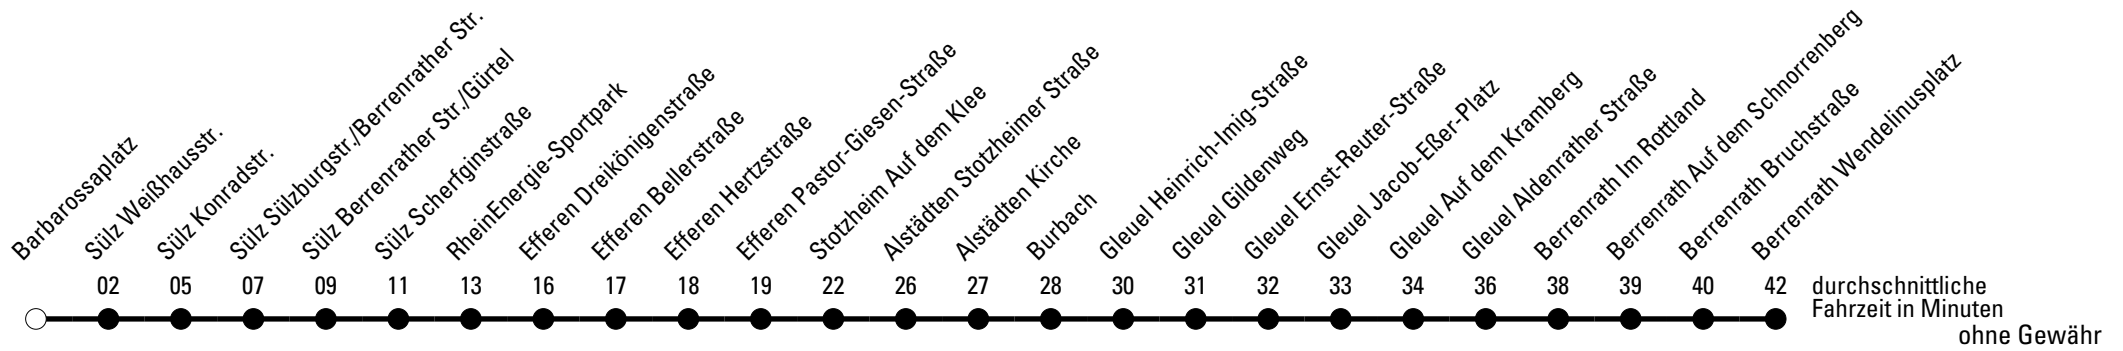

🕒	Montag - Freitag	Samstag	Sonn- und Feiertag	🕒
6	19 59	41	--	6
7	30	41	--	7
8	00	41	--	8
9	00 30 59	41	--	9
10	59	41	41	10
11	29	41	41	11
12	29 59	41	41	12
13	29	41	41	13
14	29	41	41	14
15	29	41	41	15
16	00 30	41	41	16
17	00 30	41	41	17
18	00 29 59	41	41	18
19	29	41	41	19
20	39	41	41	20
21	39	41	41	21
22	39	41	--	22
23	39^W	41	--	23
0	--	41	--	0

Die Linie verkehrt am 24. und 31.12. laut besonderer Bekanntmachung und an Rosenmontag nach Ferienfahrplan!

W = nur freitags

REVG Rhein-Erft-Verkehrsgesellschaft mbH
FahrgastCenter Frechen, Hauptstraße 124-126, 50226 Frechen
FON 02237-6969-10 - WEB www.revfg.de
MAIL fahrgastcenter@revfg.de

Abfahrten auf Ihr Handy:
Einfach QR-Code abfotografieren
und Fahrplan anzeigen lassen.

Die Schlaue Nummer 0 180 6 50 40 30
(Festnetz 20ct/Anruf, Mobil max. 60ct/Anruf)