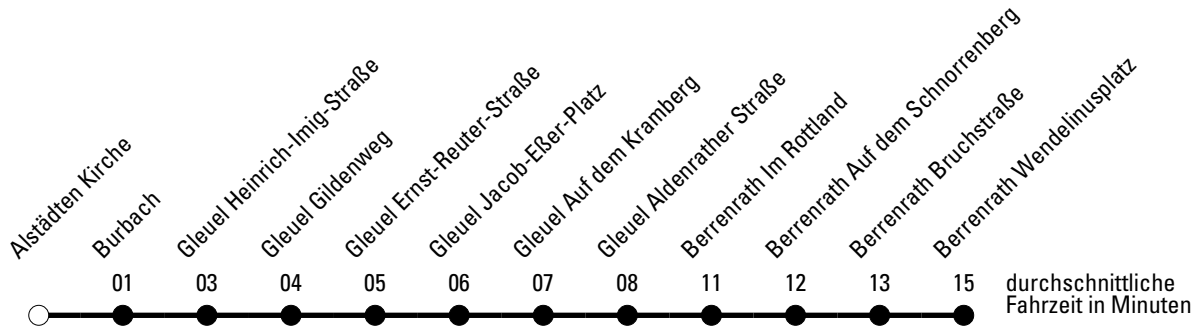

Montag - Freitag	Samstag	Sonn- und Feiertag	
6	46	--	--	6
7	26 58	07	--	7
8	28	07	--	8
9	28 58	07	--	9
10	26	07	--	10
11	26 56	07	07	11
12	56	07	07	12
13	28 33^{S*}_a 58	07	07	13
14	58	07	07	14
15	58	07	07	15
16	28 58	07	07	16
17	28 58	07	07	17
18	28 56	07	07	18
19	26 56	07	07	19
20	--	07	07	20
21	06	07	07	21
22	06	07	07	22
23	06	07	--	23
0	06^W	07	--	0
1	--	07	--	1

Die Linie verkehrt am 24. und 31.12. laut besonderer Bekanntmachung und an Rosenmontag nach Ferienfahrplan!

S = nur an Schultagen
a = bis Gleuel Ernst-Reuter-Straße

W = nur freitags

* = Diese Fahrt ist auf die Belange des Schülerverkehrs ausgerichtet. Änderungen sind möglich.

REVG Rhein-Erft-Verkehrsgesellschaft mbH
FahrgastCenter Frechen, Hauptstraße 124-126, 50226 Frechen
FON 02237-6969-10 - WEB www.revg.de
MAIL fahrgastcenter@revg.de

Abfahrten auf Ihr Handy:
Einfach QR-Code abfotografieren
und Fahrplan anzeigen lassen.

Die Schlaue Nummer 0 180 6 50 40 30
(Festnetz 20ct/Anruf, Mobil max. 60ct/Anruf)