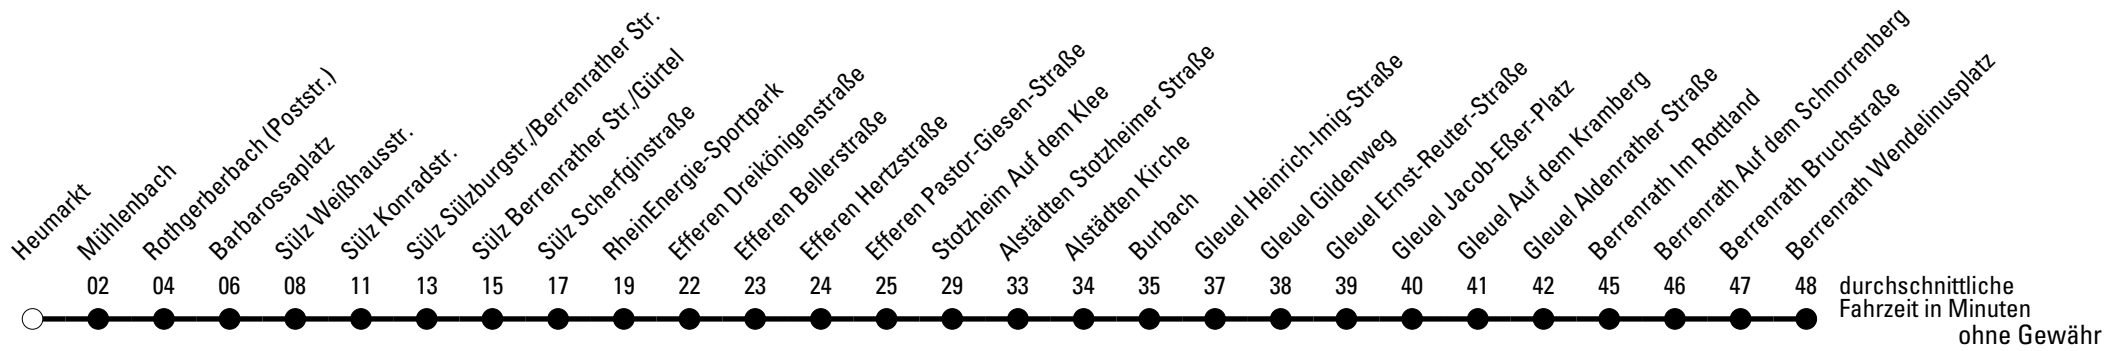

978

Richtung Berrenrath

AbfahrtsHaltestelle: Heumarkt

Gültig ab 15.12.2019

durchschnittliche Fahrzeit in Minuten ohne Gewähr

🕒	Montag - Freitag	Samstag	Sonn- und Feiertag	🕒
6	13 53	34	--	6
7	24 54	34	--	7
8	54	34	--	8
9	24 53	34	--	9
10	53	34	34	10
11	23	34	34	11
12	23 53	34	34	12
13	23	34	34	13
14	23	34	34	14
15	23 54	34	34	15
16	24 54	34	34	16
17	24 54	34	34	17
18	23 53	34	34	18
19	23	34	34	19
20	33	34	34	20
21	33	34	34	21
22	33	34	--	22
23	33^W	34	--	23
0	--	34	--	0

Die Linie verkehrt am 24. und 31.12. laut besonderer Bekanntmachung und an Rosenmontag nach Ferienfahrplan!

W = nur freitags

REVG Rhein-Erft-Verkehrsgesellschaft mbH
FahrgastCenter Frechen, Hauptstraße 124-126, 50226 Frechen
FON 02237-6969-10 - WEB www.revg.de
MAIL fahrgastcenter@revg.de

Abfahrten auf Ihr Handy:
Einfach QR-Code abfotografieren
und Fahrplan anzeigen lassen.

Die Schlaue Nummer 0 180 6 50 40 30
(Festnetz 20ct/Anruf, Mobil max. 60ct/Anruf)