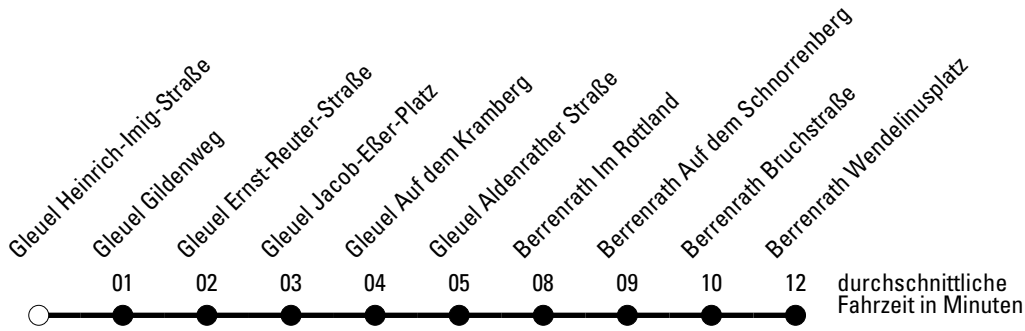

Die Schlaue Nummer 0 180 6 50 40 30
 (Festnetz 20ct/Anruf, Mobil max. 60ct/Anruf)

Abfahrtshaltestelle: Gleuel Heinrich-Imig-Straße

Gültig ab 15.12.2019

🕒	Montag - Freitag	Samstag	Sonn- und Feiertag	🕒
6	49	--	--	6
7	29	10	--	7
8	01 31	10	--	8
9	31	10	--	9
10	01 29	10	--	10
11	29 59	10	10	11
12	59	10	10	12
13	31 36 ^{S*} _a	10	10	13
14	01	10	10	14
15	01	10	10	15
16	01 31	10	10	16
17	01 31	10	10	17
18	01 31 59	10	10	18
19	29 59	10	10	19
20	--	10	10	20
21	09	10	10	21
22	09	10	10	22
23	09	10	--	23
0	09 ^W	10	--	0
1	--	10	--	1