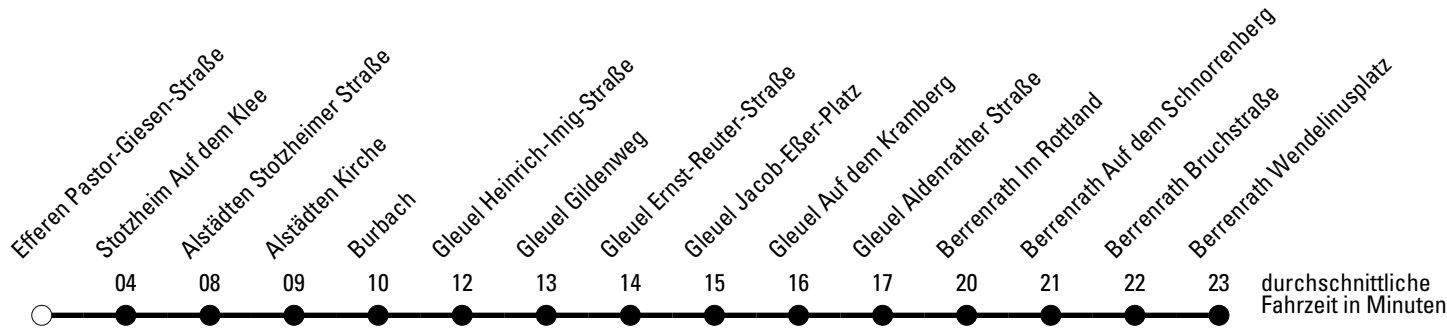

ohne Gewähr

🕒	Montag - Freitag	Samstag	Sonn- und Feiertag	🕒
6	37	--	--	6
7	17 49	00	--	7
8	19	00	--	8
9	19 49	00	--	9
10	17	00	--	10
11	17 47	00	00	11
12	47	00	00	12
13	19 24^{S*} 49	00	00	13
14	49	00	00	14
15	49	00	00	15
16	19 49	00	00	16
17	19 49	00	00	17
18	19 47	00	00	18
19	17 47	00	00	19
20	57	00	00	20
21	57	00	00	21
22	57	00	00	22
23	57^W	00	--	23
0	--	00	--	0
1	--	00	--	1

Die Linie verkehrt am 24. und 31.12. laut besonderer Bekanntmachung und an Rosenmontag nach Ferienfahrplan!

S = nur an Schultagen
a = bis Gleuel Ernst-Reuter-Straße

W = nur freitags

* = Diese Fahrt ist auf die Belange des Schülerverkehrs ausgerichtet. Änderungen sind möglich.

REVG Rhein-Erft-Verkehrsgesellschaft mbH
FahrgastCenter Frechen, Hauptstraße 124-126, 50226 Frechen
FON 02237-6969-10 - WEB www.revfg.de
MAIL fahrgastcenter@revfg.de

Abfahrten auf Ihr Handy:
Einfach QR-Code abfotografieren
und Fahrplan anzeigen lassen.

Die Schlaue Nummer 0 180 6 50 40 30
(Festnetz 20ct/Anruf, Mobil max. 60ct/Anruf)