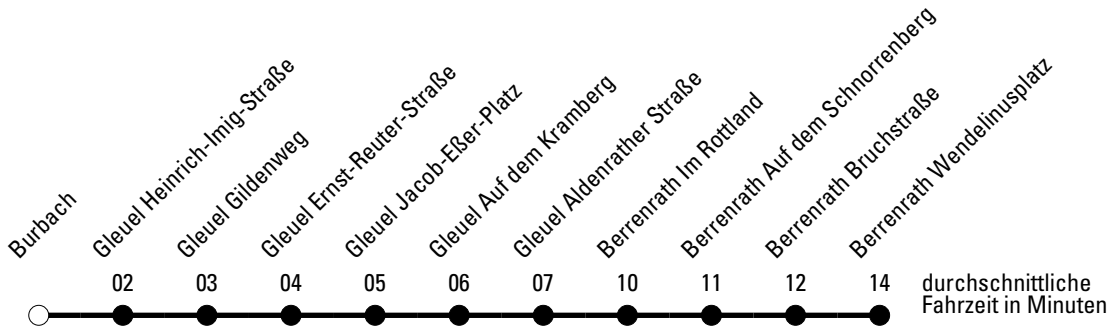

Abfahrtshaltestelle: **Burbach**

Gültig ab 15.12.2019

🕒	Montag - Freitag	Samstag	Sonn- und Feiertag	🕒
6	47	--	--	6
7	27 59	08	--	7
8	29	08	--	8
9	29 59	08	--	9
10	27	08	--	10
11	27 57	08	08	11
12	57	08	08	12
13	29 34^{S*} 59	08	08	13
14	59	08	08	14
15	59	08	08	15
16	29 59	08	08	16
17	29 59	08	08	17
18	29 57	08	08	18
19	27 57	08	08	19
20	--	08	08	20
21	07	08	08	21
22	07	08	08	22
23	07	08	--	23
0	07^W	08	--	0
1	--	08	--	1

Die Linie verkehrt am 24. und 31.12. laut besonderer Bekanntmachung und an Rosenmontag nach Ferienfahrplan!

S = nur an Schultagen
a = bis Gleuel Ernst-Reuter-Straße

W = nur freitags

★ = Diese Fahrt ist auf die Belange des Schülerverkehrs ausgerichtet. Änderungen sind möglich.

REVG Rhein-Erft-Verkehrsgesellschaft mbH
FahrgastCenter Frechen, Hauptstraße 124-126, 50226 Frechen
FON 02237-6969-10 - WEB www.revfg.de
MAIL fahrgastcenter@revfg.de

Abfahrten auf Ihr Handy:
Einfach QR-Code abfotografieren
und Fahrplan anzeigen lassen.

Die Schlaue Nummer 0 180 6 50 40 30
(Festnetz 20ct/Anruf, Mobil max. 60ct/Anruf)