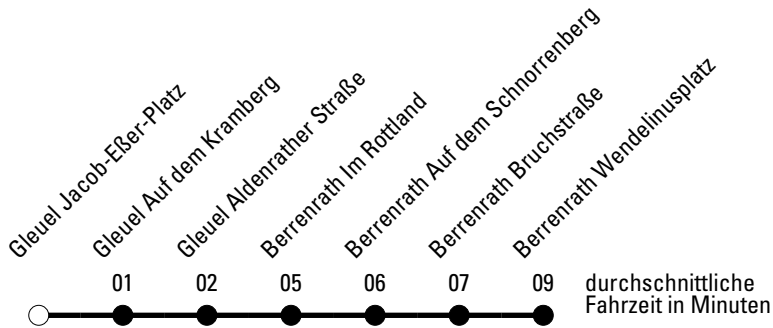

🕒	Montag - Freitag	Samstag	Sonn- und Feiertag	🕒
6	52	--	--	6
7	32	13	--	7
8	04 34	13	--	8
9	34	13	--	9
10	04 32	13	--	10
11	32	13	13	11
12	02	13	13	12
13	02 34	13	13	13
14	04	13	13	14
15	04	13	13	15
16	04 34	13	13	16
17	04 34	13	13	17
18	04 34	13	13	18
19	02 32	13	13	19
20	02	13	13	20
21	12	13	13	21
22	12	13	13	22
23	12	13	--	23
0	12^W	13	--	0
1	--	13	--	1

Die Linie verkehrt am 24. und 31.12. laut besonderer Bekanntmachung und an Rosenmontag nach Ferienfahrplan!

W = nur freitags

REVG Rhein-Erft-Verkehrsgesellschaft mbH
FahrgastCenter Frechen, Hauptstraße 124-126, 50226 Frechen
FON 02237-6969-10 - WEB www.revfg.de
MAIL fahrgastcenter@revfg.de

Abfahrten auf Ihr Handy:
Einfach QR-Code abfotografieren
und Fahrplan anzeigen lassen.

Die Schlaue Nummer 0 180 6 50 40 30
(Festnetz 20ct/Anruf, Mobil max. 60ct/Anruf)