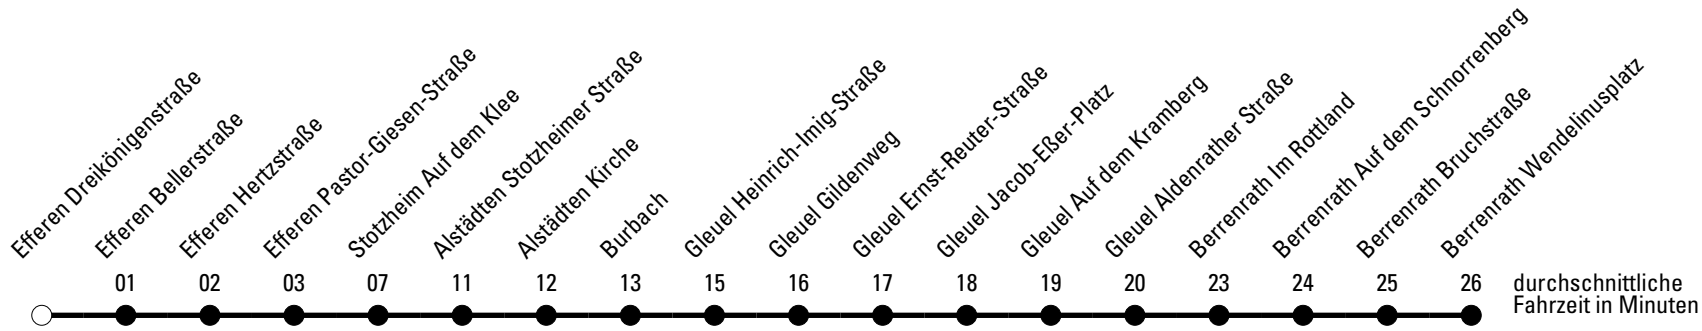

ohne Gewähr

🕒	Montag - Freitag	Samstag	Sonn- und Feiertag	🕒
6	34	57	--	6
7	14 46	57	--	7
8	16	57	--	8
9	16 46	57	--	9
10	14	57	57	10
11	14 44	57	57	11
12	44	57	57	12
13	16 21^{S*} 46	57	57	13
14	46	57	57	14
15	46	57	57	15
16	16 46	57	57	16
17	16 46	57	57	17
18	16 44	57	57	18
19	14 44	57	57	19
20	54	57	57	20
21	54	57	57	21
22	54	57	--	22
23	54^W	57	--	23
0	--	57	--	0

Die Linie verkehrt am 24. und 31.12. laut besonderer Bekanntmachung und an Rosenmontag nach Ferienfahrplan!

S = nur an Schultagen
a = bis Gleuel Ernst-Reuter-Straße

W = nur freitags

* = Diese Fahrt ist auf die Belange des Schülerverkehrs ausgerichtet. Änderungen sind möglich.

REVG Rhein-Erft-Verkehrsgesellschaft mbH
FahrgastCenter Frechen, Hauptstraße 124-126, 50226 Frechen
FON 02237-6969-10 - WEB www.revfg.de
MAIL fahrgastcenter@revfg.de

Abfahrten auf Ihr Handy:
Einfach QR-Code abfotografieren
und Fahrplan anzeigen lassen.

Die Schlaue Nummer 0 180 6 50 40 30
(Festnetz 20ct/Anruf, Mobil max. 60ct/Anruf)