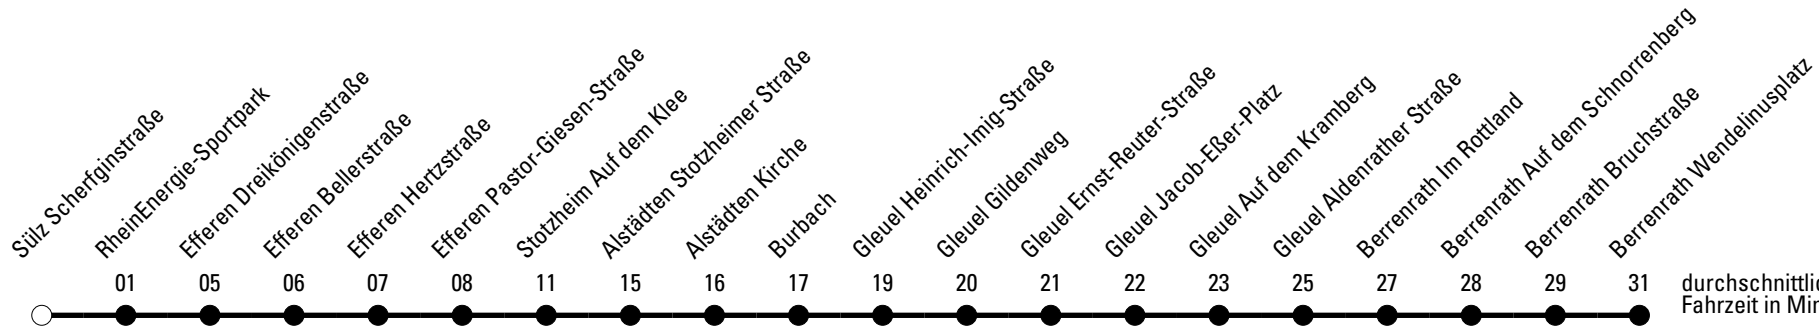

978

Richtung Berrenrath

Abfahrtshaltestelle: Sülz Scherfginstraße

Gültig ab 15.12.2019

durchschnittliche Fahrzeit in Minuten

ohne Gewähr

🕒	Montag - Freitag	Samstag	Sonn- und Feiertag	🕒
6	30	54	--	6
7	10 40	54	--	7
8	10	54	--	8
9	10 40	54	--	9
10	10	54	54	10
11	10 40	54	54	11
12	40	54	54	12
13	10 15^{S*} 40	54	54	13
14	40	54	54	14
15	40	54	54	15
16	10 40	54	54	16
17	10 40	54	54	17
18	10 40	54	54	18
19	10 40	54	54	19
20	50	54	54	20
21	50	54	54	21
22	50	54	--	22
23	50^W	54	--	23
0	--	54	--	0

Die Linie verkehrt am 24. und 31.12. laut besonderer Bekanntmachung und an Rosenmontag nach Ferienfahrplan!

S = nur an Schultagen
a = bis Gleuel Ernst-Reuter-Straße

W = nur freitags

* = Diese Fahrt ist auf die Belange des Schülerverkehrs ausgerichtet. Änderungen sind möglich.

REVG Rhein-Erft-Verkehrsgesellschaft mbH
FahrgastCenter Frechen, Hauptstraße 124-126, 50226 Frechen
FON 02237-6969-10 - WEB www.revfg.de
MAIL fahrgastcenter@revfg.de

Abfahrten auf Ihr Handy:
Einfach QR-Code abfotografieren
und Fahrplan anzeigen lassen.

Die Schlaue Nummer 0 180 6 50 40 30
(Festnetz 20ct/Anruf, Mobil max. 60ct/Anruf)