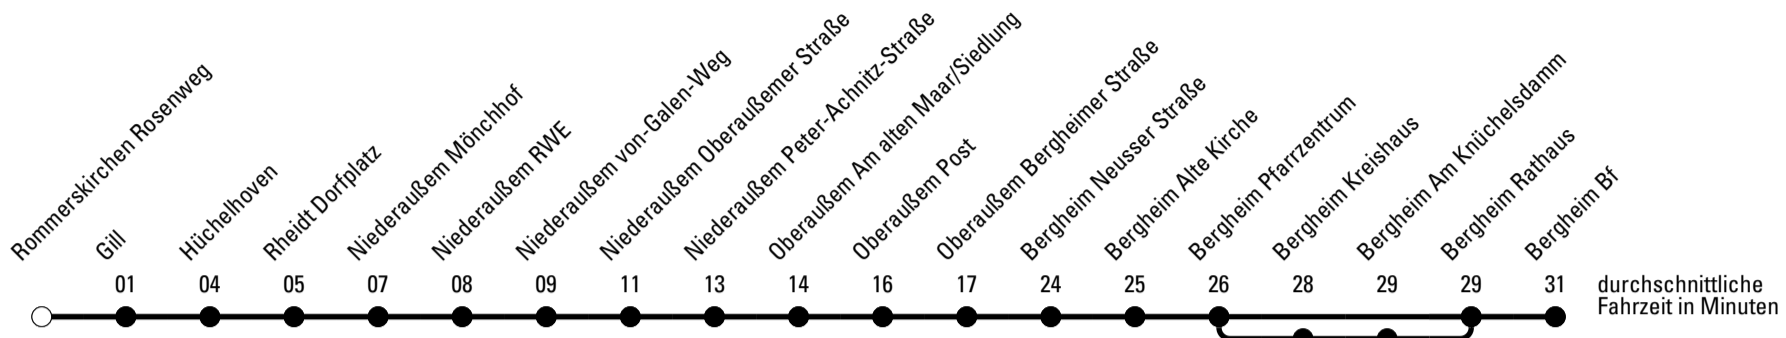

Abfahrtshaltestelle: Rommerskirchen Rosenweg

Gültig ab 15.12.2019

🕒	Montag - Freitag	Samstag	Sonn- und Feiertag	🕒
6	17 54^a	--	--	6
7	--	--	--	7
8	32^a	--	--	8
9	32	01	--	9
10	32^a	--	--	10
11	32	01	--	11
12	32^a	--	54	12
13	32	01	--	13
14	32^a	--	54	14
15	32^a	01	--	15
16	32	--	54	16
17	32^a	01	--	17
18	32	--	54	18
19	32	01	--	19
20	32	--	--	20
21	--	01	--	21

Die Linie verkehrt am 24. und 31.12. laut besonderer Bekanntmachung und an Rosenmontag nach Ferienfahrplan!

a = über Bergheim Kreishaus

REVG Rhein-Erft-Verkehrsgesellschaft mbH
FahrgastCenter Frechen, Hauptstraße 124-126, 50226 Frechen
FON 02237-6969-10 - WEB www.revg.de
MAIL fahrgastcenter@revg.de

Abfahrten auf Ihr Handy:
Einfach QR-Code abfotografieren
und Fahrplan anzeigen lassen.

Die Schlaue Nummer 0 180 6 50 40 30
(Festnetz 20ct/Anruf, Mobil max. 60ct/Anruf)