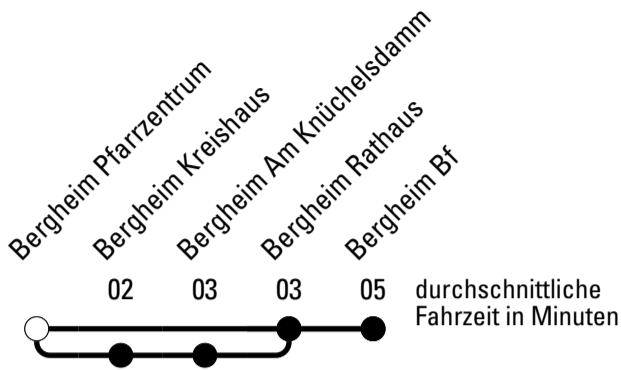

971

BUS

Richtung **Bergheim**

AbfahrtsHaltestelle: **Bergheim Pfarrzentrum**

Gültig ab 15.12.2019

	Montag - Freitag	Samstag	Sonn- und Feiertag	
6	43	--	--	6
7	20^a	--	--	7
8	58^a	--	--	8
9	58	27	--	9
10	58^a	--	--	10
11	58	27	--	11
12	58^a	--	--	12
13	58	27	21	13
14	58^a	--	--	14
15	58^a	27	21	15
16	58	--	--	16
17	58^a	27	21	17
18	58	--	--	18
19	58	27	21	19
20	58	--	--	20
21	--	27	--	21

ohne Gewähr

Die Linie verkehrt am 24. und 31.12. laut besonderer Bekanntmachung und an Rosenmontag nach Ferienfahrplan!

a = über Bergheim Kreishaus

REVG Rhein-Erft-Verkehrsgesellschaft mbH
FahrgastCenter Frechen, Hauptstraße 124-126, 50226 Frechen
FON 02237-6969-10 - WEB www.revg.de
MAIL fahrgastcenter@revg.de

Abfahrten auf Ihr Handy:
Einfach QR-Code abfotografieren
und Fahrplan anzeigen lassen.

Die Schlaue Nummer 0 180 6 50 40 30
(Festnetz 20ct/Anruf, Mobil max. 60ct/Anruf)