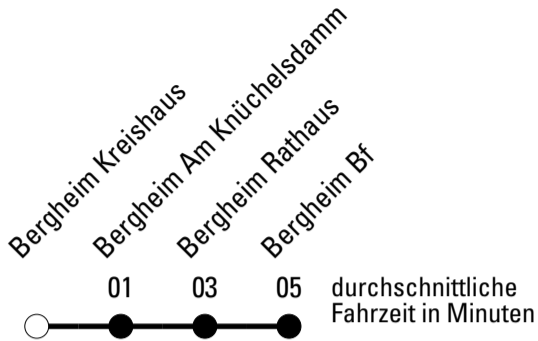

971

Richtung **Bergheim**

Abfahrtshaltestelle: **Bergheim Kreishaus**

Gültig ab 15.12.2019

	Montag - Freitag	Samstag	Sonn- und Feiertag	
🕒				🕒
6	--	--	--	6
7	22	--	--	7
8	--	--	--	8
9	00	--	--	9
10	--	--	--	10
11	00	--	--	11
12	--	--	--	12
13	00	--	--	13
14	--	--	--	14
15	00	--	--	15
16	00	--	--	16
17	--	--	--	17
18	00	--	--	18
19	--	--	--	19
20	--	--	--	20
21	--	--	--	21

Die Linie verkehrt am 24. und 31.12. laut besonderer Bekanntmachung und an Rosenmontag nach Ferienfahrplan!

REVG Rhein-Erft-Verkehrsgesellschaft mbH
FahrgastCenter Frechen, Hauptstraße 124-126, 50226 Frechen
FON 02237-6969-10 - WEB www.revg.de
MAIL fahrgastcenter@revg.de

Abfahrten auf Ihr Handy:
Einfach QR-Code abfotografieren
und Fahrplan anzeigen lassen.

Die Schlaue Nummer 0 180 6 50 40 30
(Festnetz 20ct/Anruf, Mobil max. 60ct/Anruf)