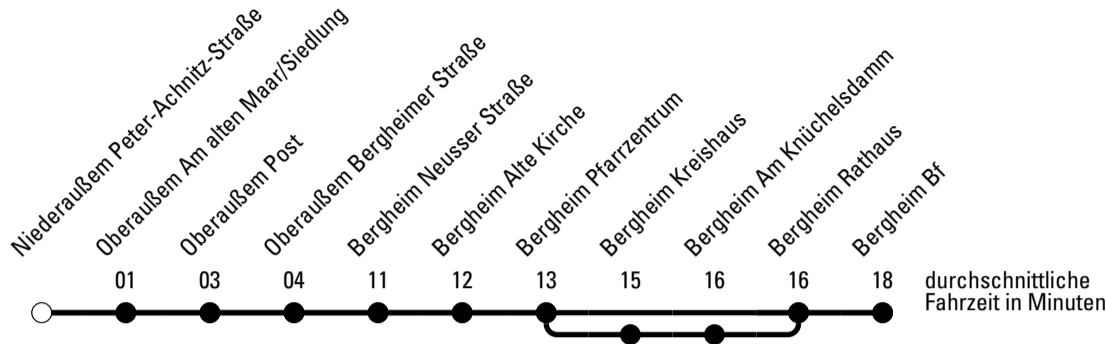

971

Richtung Bergheim

AbfahrtsHaltestelle: Niederaußem Peter-Achnitz-Straße

Gültig ab 15.12.2019

	Montag - Freitag	Samstag	Sonn- und Feiertag	
🕒				🕒
6	30	--	--	6
7	07^a	--	--	7
8	45^a	--	--	8
9	45	14	--	9
10	45^a	--	--	10
11	45	14	--	11
12	45^a	--	--	12
13	45	14	07	13
14	45^a	--	--	14
15	45^a	14	07	15
16	45	--	--	16
17	45^a	14	07	17
18	45	--	--	18
19	45	14	07	19
20	45	--	--	20
21	--	14	--	21

Die Linie verkehrt am 24. und 31.12. laut besonderer Bekanntmachung und an Rosenmontag nach Ferienfahrplan!

a = über Bergheim Kreishaus

REVG Rhein-Erft-Verkehrsgesellschaft mbH
FahrgastCenter Frechen, Hauptstraße 124-126, 50226 Frechen
FON 02237-6969-10 - WEB www.revg.de
MAIL fahrgastcenter@revg.de

Abfahrten auf Ihr Handy:
Einfach QR-Code abfotografieren
und Fahrplan anzeigen lassen.

Die Schlaue Nummer 0 180 6 50 40 30
(Festnetz 20ct/Anruf, Mobil max. 60ct/Anruf)