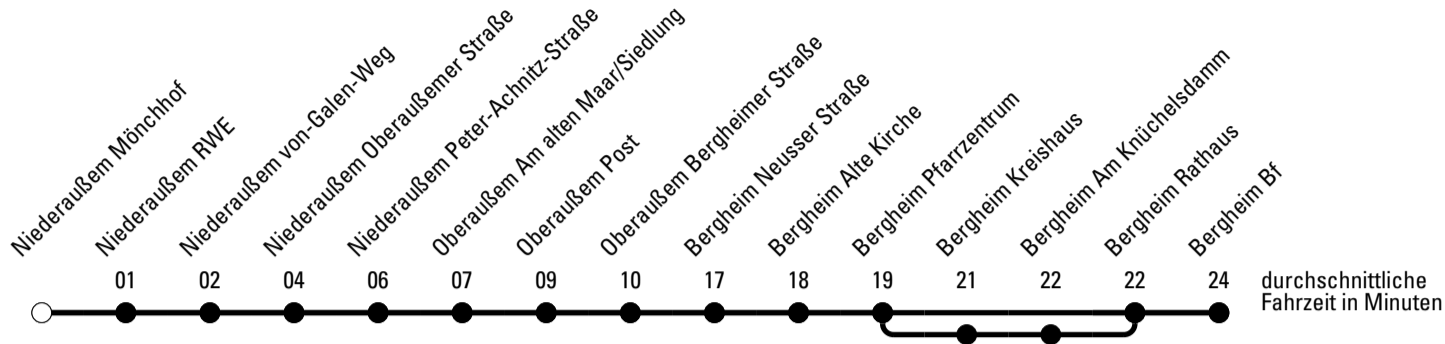

Die Linie verkehrt am 24. und 31.12. laut besonderer Bekanntmachung und an Rosenmontag nach Ferienfahrplan!

a = über Bergheim Kreishaus

Abfahrtshaltestelle: Rheidt Dorfplatz

Gültig ab 15.12.2019

🕒	Montag - Freitag	Samstag	Sonn- und Feiertag	🕒
6	22 59 ^a	--	--	6
7	--	--	--	7
8	37 ^a	--	--	8
9	37	06	--	9
10	37 ^a	--	--	10
11	37	06	--	11
12	37 ^a	--	59	12
13	37	06	--	13
14	37 ^a	--	59	14
15	37 ^a	06	--	15
16	37	--	59	16
17	37 ^a	06	--	17
18	37	--	59	18
19	37	06	--	19
20	37	--	--	20
21	--	06	--	21

ohne Gewähr

Die Linie verkehrt am 24. und 31.12. laut besonderer Bekanntmachung und an Rosenmontag nach Ferienfahrplan!

a = über Bergheim Kreishaus

Abfahrtshaltestelle: **Niederaußem Mönchhof**

Gültig ab 15.12.2019