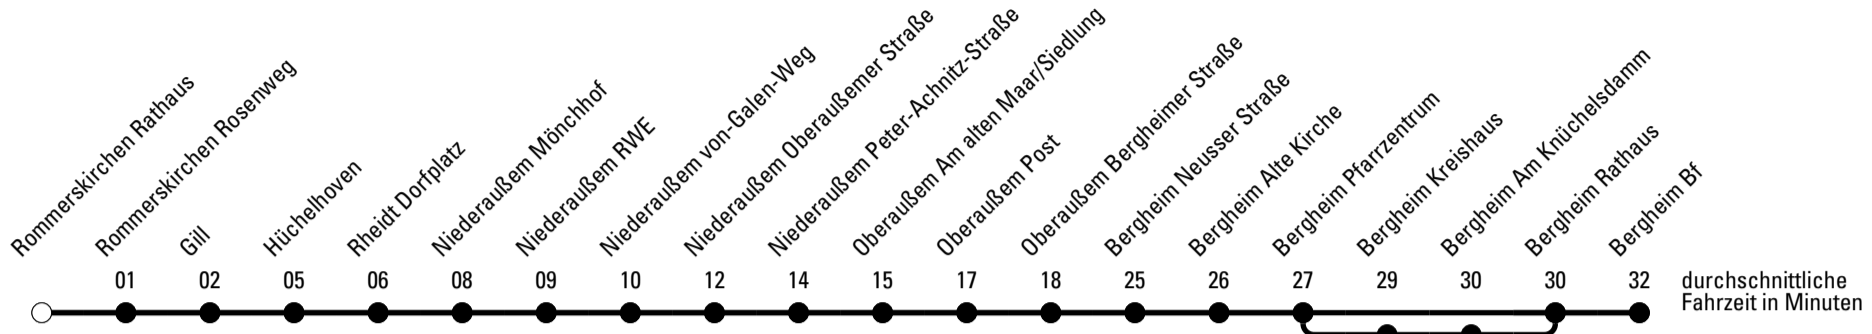

971

Richtung Bergheim

Abfahrtshaltestelle: Rommerskirchen Rathaus

Gültig ab 15.12.2019

ohne Gewähr

🕒	Montag - Freitag	Samstag	Sonn- und Feiertag	🕒
6	16 53^a	--	--	6
7	--	--	--	7
8	31^a	--	--	8
9	31	00	--	9
10	31^a	--	--	10
11	31	00	--	11
12	31^a	--	53	12
13	31	00	--	13
14	31^a	--	53	14
15	31^a	00	--	15
16	31	--	53	16
17	31^a	00	--	17
18	31	--	53	18
19	31	00	--	19
20	31	--	--	20
21	--	00	--	21

Die Linie verkehrt am 24. und 31.12. laut besonderer Bekanntmachung und an Rosenmontag nach Ferienfahrplan!

a = über Bergheim Kreishaus

REVG Rhein-Erft-Verkehrsgesellschaft mbH
FahrgastCenter Frechen, Hauptstraße 124-126, 50226 Frechen
FON 02237-6969-10 - WEB www.revg.de
MAIL fahrgastcenter@revg.de

Abfahrten auf Ihr Handy:
Einfach QR-Code abfotografieren
und Fahrplan anzeigen lassen.

Die Schlaue Nummer 0 180 6 50 40 30
(Festnetz 20ct/Anruf, Mobil max. 60ct/Anruf)