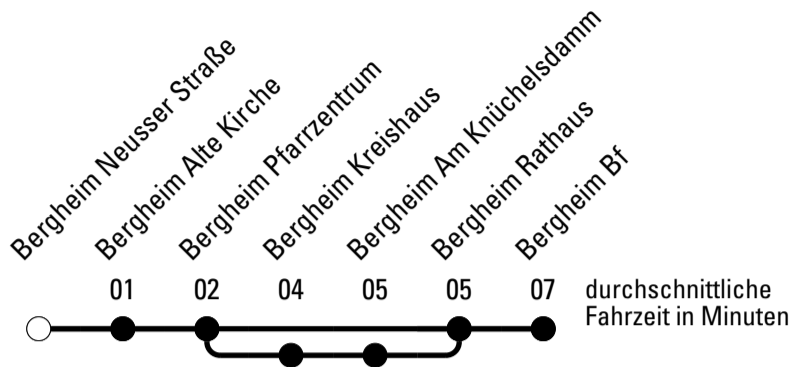

Abfahrtshaltestelle: **Bergheim Neusser Straße**

Gültig ab 15.12.2019

🕒	Montag - Freitag	Samstag	Sonn- und Feiertag	🕒
6	41	--	--	6
7	18^a	--	--	7
8	56^a	--	--	8
9	56	25	--	9
10	56^a	--	--	10
11	56	25	--	11
12	56^a	--	--	12
13	56	25	19	13
14	56^a	--	--	14
15	56^a	25	19	15
16	56	--	--	16
17	56^a	25	19	17
18	56	--	--	18
19	56	25	19	19
20	56	--	--	20
21	--	25	--	21

Die Linie verkehrt am 24. und 31.12. laut besonderer Bekanntmachung und an Rosenmontag nach Ferienfahrplan!

a = über Bergheim Kreishaus