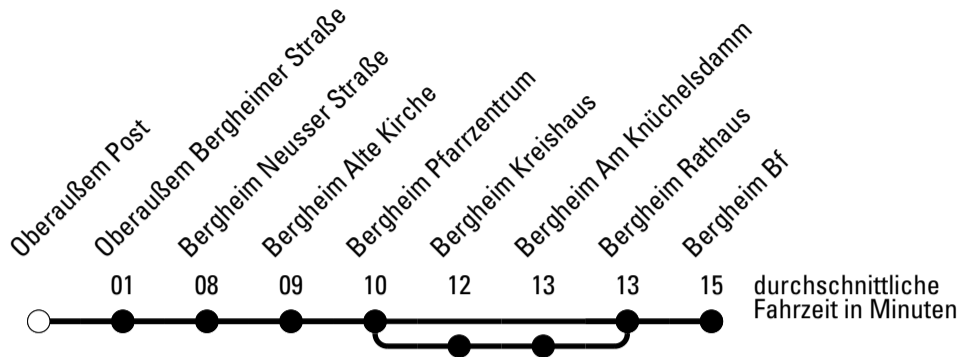

Abfahrtshaltestelle: **Oberaußem Post**

Gültig ab 15.12.2019

🕒	Montag - Freitag	Samstag	Sonn- und Feiertag	🕒
6	33	--	--	6
7	10^a	--	--	7
8	48^a	--	--	8
9	48	17	--	9
10	48^a	--	--	10
11	48	17	--	11
12	48^a	--	--	12
13	48	17	10	13
14	48^a	--	--	14
15	48^a	17	10	15
16	48	--	--	16
17	48^a	17	10	17
18	48	--	--	18
19	48	17	10	19
20	48	--	--	20
21	--	17	--	21

ohne Gewähr

Die Linie verkehrt am 24. und 31.12. laut besonderer Bekanntmachung und an Rosenmontag nach Ferienfahrplan!

a = über Bergheim Kreishaus

REVG Rhein-Erft-Verkehrsgesellschaft mbH
FahrgastCenter Frechen, Hauptstraße 124-126, 50226 Frechen
FON 02237-6969-10 - WEB www.revg.de
MAIL fahrgastcenter@revg.de

Abfahrten auf Ihr Handy:
Einfach QR-Code abfotografieren
und Fahrplan anzeigen lassen.

Die Schlaue Nummer 0 180 6 50 40 30
(Festnetz 20ct/Anruf, Mobil max. 60ct/Anruf)