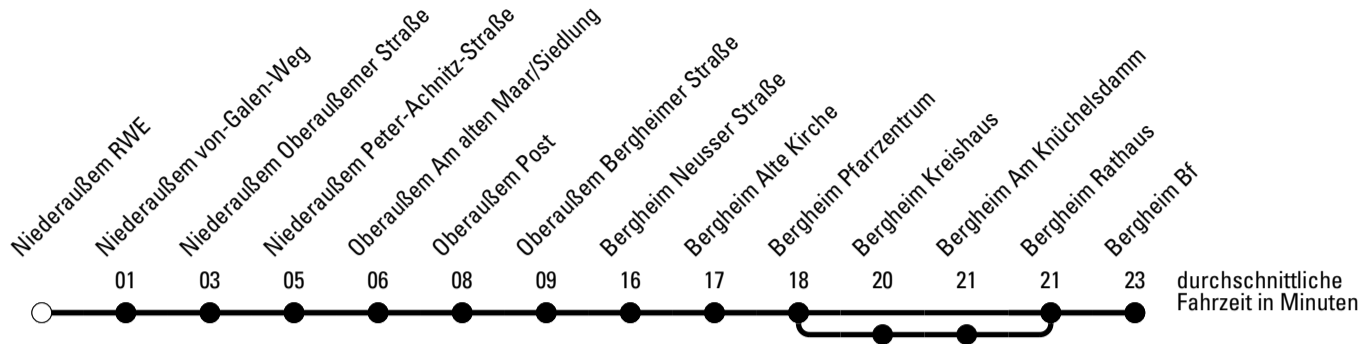

971

Richtung Bergheim

Abfahrtshaltestelle: Niederaußem RWE

Gültig ab 15.12.2019

	Montag - Freitag	Samstag	Sonn- und Feiertag	
6	25	--	--	6
7	02^a	--	--	7
8	40^a	--	--	8
9	40	09	--	9
10	40^a	--	--	10
11	40	09	--	11
12	40^a	--	--	12
13	40	09	02	13
14	40^a	--	--	14
15	40^a	09	02	15
16	40	--	--	16
17	40^a	09	02	17
18	40	--	--	18
19	40	09	02	19
20	40	--	--	20
21	--	09	--	21

Die Linie verkehrt am 24. und 31.12. laut besonderer Bekanntmachung und an Rosenmontag nach Ferienfahrplan!

a = über Bergheim Kreishaus

REVG Rhein-Erft-Verkehrsgesellschaft mbH
FahrgastCenter Frechen, Hauptstraße 124-126, 50226 Frechen
FON 02237-6969-10 - WEB www.revfg.de
MAIL fahrgastcenter@revfg.de

Abfahrten auf Ihr Handy:
Einfach QR-Code abfotografieren
und Fahrplan anzeigen lassen.

Die Schlaue Nummer 0 180 6 50 40 30
(Festnetz 20ct/Anruf, Mobil max. 60ct/Anruf)