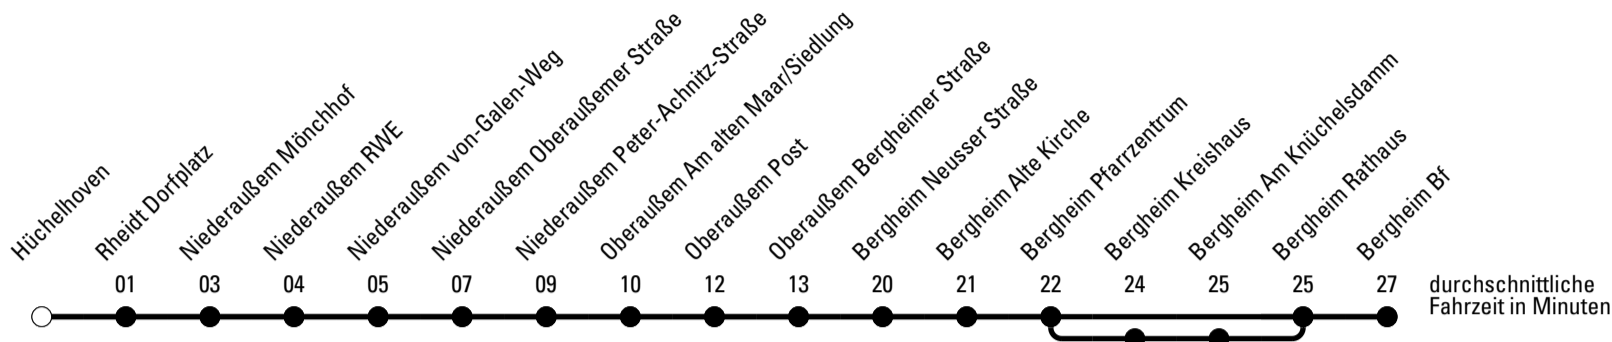

Abfahrtshaltestelle: Hüchelhoven

Gültig ab 15.12.2019

🕒	Montag - Freitag	Samstag	Sonn- und Feiertag	🕒
6	21 58^a	--	--	6
7	--	--	--	7
8	36^a	--	--	8
9	36	05	--	9
10	36^a	--	--	10
11	36	05	--	11
12	36^a	--	58	12
13	36	05	--	13
14	36^a	--	58	14
15	36^a	05	--	15
16	36	--	58	16
17	36^a	05	--	17
18	36	--	58	18
19	36	05	--	19
20	36	--	--	20
21	--	05	--	21

Die Linie verkehrt am 24. und 31.12. laut besonderer Bekanntmachung und an Rosenmontag nach Ferienfahrplan!

a = über Bergheim Kreishaus