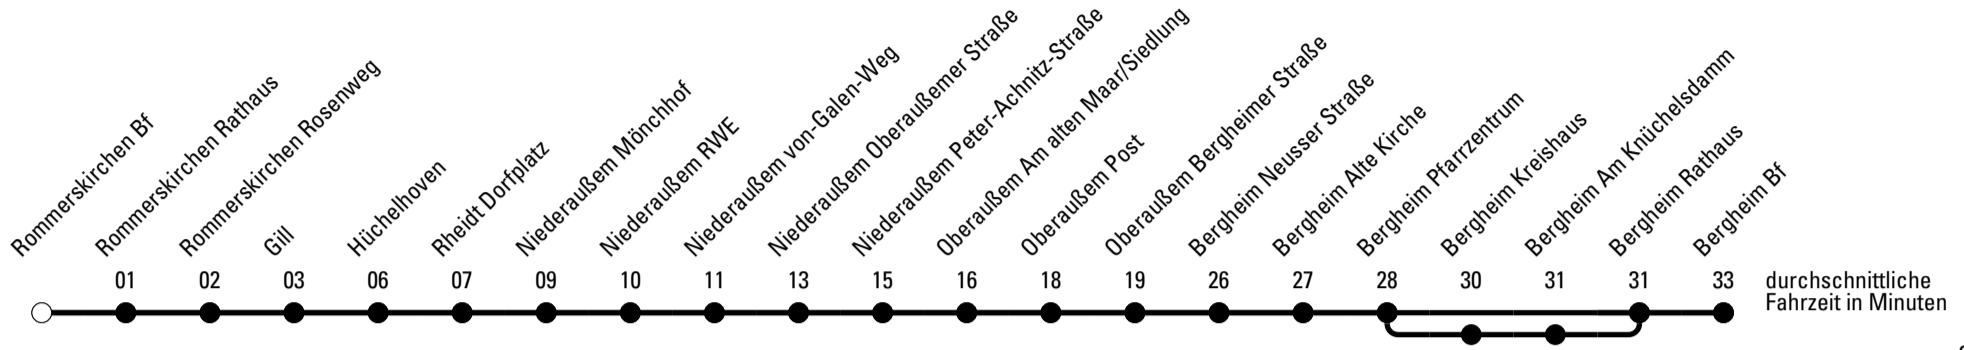

Abfahrtshaltestelle: Rommerskirchen Bf

Gültig ab 15.12.2019

ohne Gewähr

🕒	Montag - Freitag	Samstag	Sonn- und Feiertag	🕒
6	15 52 ^a	--	--	6
7	--	--	--	7
8	30 ^a	59	--	8
9	30	--	--	9
10	30 ^a	59	--	10
11	30	--	--	11
12	30 ^a	59	52	12
13	30	--	--	13
14	30 ^a	59	52	14
15	30 ^a	--	--	15
16	30	59	52	16
17	30 ^a	--	--	17
18	30	59	52	18
19	30	--	--	19
20	30	59	--	20
21	--	--	--	21