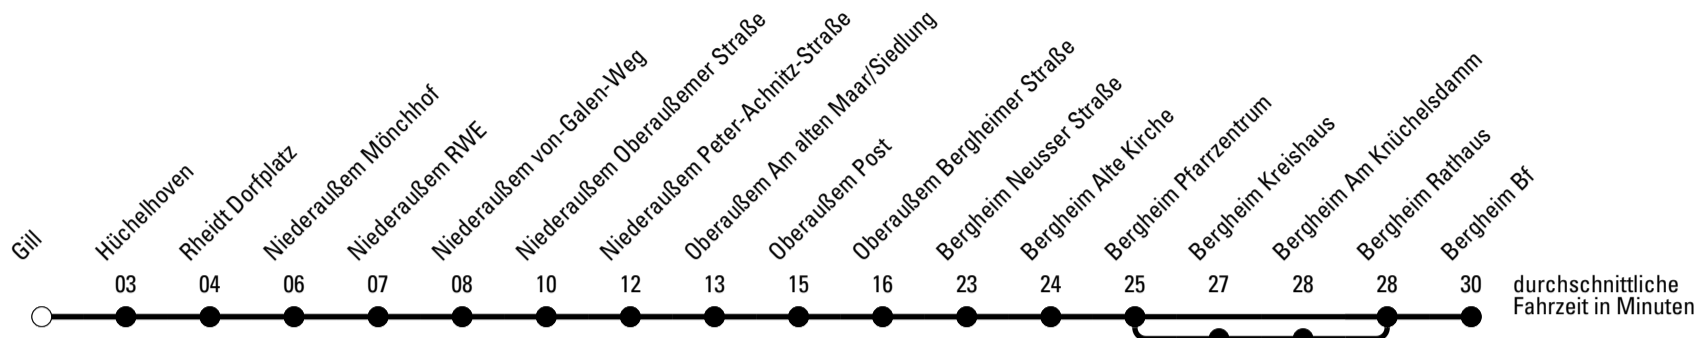

971

Richtung Bergheim

Abfahrtshaltestelle: Gill

Gültig ab 15.12.2019

ohne Gewähr

🕒	Montag - Freitag	Samstag	Sonn- und Feiertag	🕒
6	18 55^a	--	--	6
7	--	--	--	7
8	33^a	--	--	8
9	33	02	--	9
10	33^a	--	--	10
11	33	02	--	11
12	33^a	--	55	12
13	33	02	--	13
14	33^a	--	55	14
15	33^a	02	--	15
16	33	--	55	16
17	33^a	02	--	17
18	33	--	55	18
19	33	02	--	19
20	33	--	--	20
21	--	02	--	21

Die Linie verkehrt am 24. und 31.12. laut besonderer Bekanntmachung und an Rosenmontag nach Ferienfahrplan!

a = über Bergheim Kreishaus

REVG Rhein-Erft-Verkehrsgesellschaft mbH
FahrgastCenter Frechen, Hauptstraße 124-126, 50226 Frechen
FON 02237-6969-10 - WEB www.revg.de
MAIL fahrgastcenter@revg.de

Abfahrten auf Ihr Handy:
Einfach QR-Code abfotografieren
und Fahrplan anzeigen lassen.

Die Schlaue Nummer 0 180 6 50 40 30
(Festnetz 20ct/Anruf, Mobil max. 60ct/Anruf)