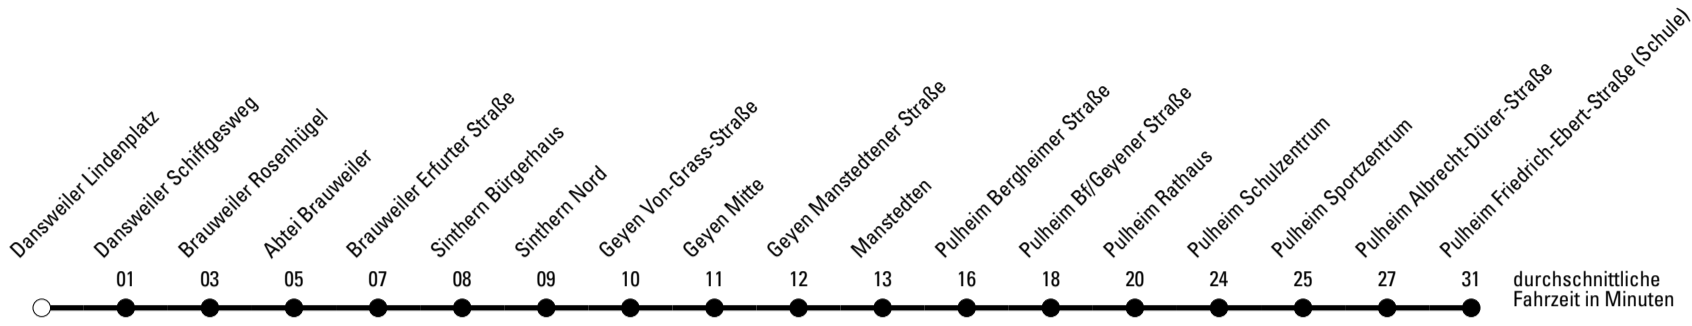

AbfahrtsHaltestelle: **Dansweiler Lindenplatz**

Gültig ab 15.12.2019

durchschnittliche Fahrzeit in Minuten

ohne Gewähr

	Montag - Freitag	Samstag	Sonn- und Feiertag	
6	--	--	--	6
7	--	--	--	7
8	25 ^S	--	--	8
9	--	--	--	9
10	--	--	--	10
11	--	--	--	11
12	--	--	--	12
13	--	--	--	13
14	--	--	--	14
15	--	--	--	15
16	--	--	--	16
17	--	--	--	17
18	--	--	--	18
19	--	--	--	19
20	--	--	--	20
21	--	--	--	21