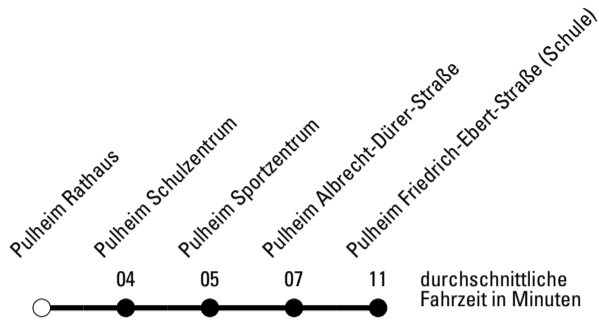

Die Schlaue Nummer 0 180 6 50 40 30
 (Festnetz 20ct/Anruf, Mobil max. 60ct/Anruf)

Richtung **Stadtverkehr Pulheim**

Abfahrtshaltestelle: **Pulheim Rathaus**

Gültig ab 15.12.2019

	Montag - Freitag	Samstag	Sonn- und Feiertag	
6	--	--	--	6
7	--	--	--	7
8	45 ^S	--	--	8
9	--	--	--	9
10	--	--	--	10
11	--	--	--	11
12	--	--	--	12
13	--	--	--	13
14	--	--	--	14
15	--	--	--	15
16	--	--	--	16
17	--	--	--	17
18	--	--	--	18
19	--	--	--	19
20	--	--	--	20
21	--	--	--	21