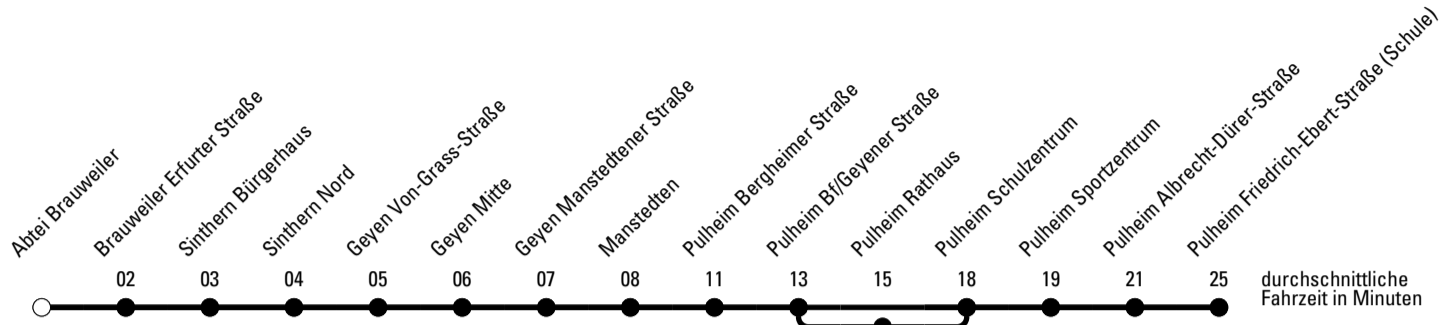

Die Schlaue Nummer 0 180 6 50 40 30
 (Festnetz 20ct/Anruf, Mobil max. 60ct/Anruf)

Richtung **Stadtverkehr Pulheim**

Abfahrtshaltestelle: **Abtei Brauweiler**

Gültig ab 15.12.2019

	Montag - Freitag		Samstag	Sonn- und Feiertag	
🕒					🕒
6	--		--	--	6
7	33 ^S 34 ^S		--	--	7
8	30 ^S		--	--	8
9	--		--	--	9
10	--		--	--	10
11	--		--	--	11
12	--		--	--	12
13	--		--	--	13
14	--		--	--	14
15	--		--	--	15
16	--		--	--	16
17	--		--	--	17
18	--		--	--	18
19	--		--	--	19
20	--		--	--	20
21	--		--	--	21