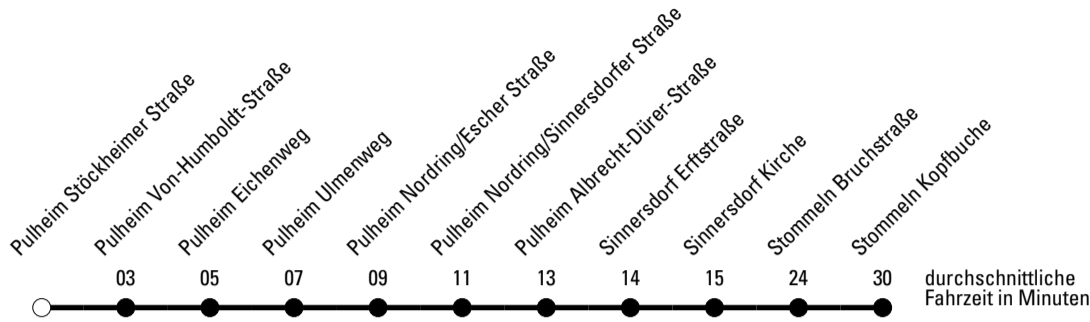

Die Schlaue Nummer 0 180 6 50 40 30
 (Festnetz 20ct/Anruf, Mobil max. 60ct/Anruf)

Richtung **Stadtverkehr Pulheim**

Abfahrtshaltestelle: **Pulheim Stöckheimer Straße**

Gültig ab 15.12.2019

	Montag - Freitag	Samstag	Sonn- und Feiertag	
🕒				🕒
6	--	--	--	6
7	50 ^S	--	--	7
8	--	--	--	8
9	--	--	--	9
10	--	--	--	10
11	--	--	--	11
12	--	--	--	12
13	--	--	--	13
14	--	--	--	14
15	--	--	--	15
16	--	--	--	16
17	--	--	--	17
18	--	--	--	18
19	--	--	--	19
20	--	--	--	20
21	--	--	--	21