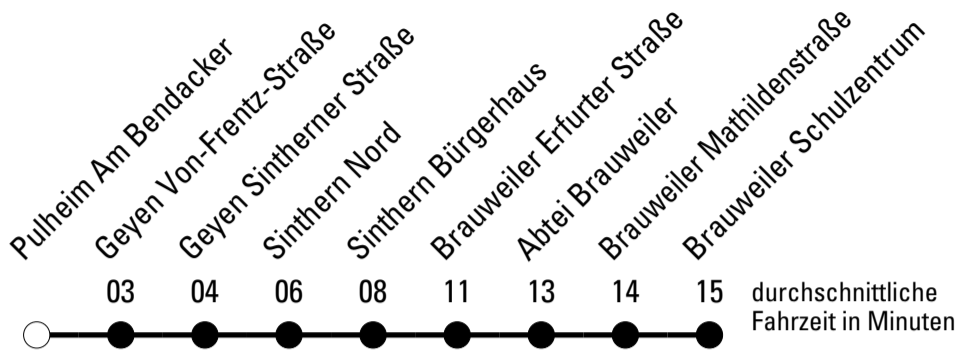

Richtung **Stadtverkehr Pulheim**

AbfahrtsHaltestelle: **Pulheim Am Bendacker**

Gültig ab 15.12.2019

	Montag - Freitag	Samstag	Sonn- und Feiertag	
🕒				🕒
6	--	--	--	6
7	21^S	--	--	7
8	--	--	--	8
9	--	--	--	9
10	--	--	--	10
11	--	--	--	11
12	--	--	--	12
13	--	--	--	13
14	--	--	--	14
15	--	--	--	15
16	--	--	--	16
17	--	--	--	17
18	--	--	--	18
19	--	--	--	19
20	--	--	--	20
21	--	--	--	21

ohne Gewähr

Die Linie ist auf die Belange des Schülerverkehrs ausgerichtet. Änderungen sind jederzeit möglich!

Die Linie verkehrt am 24. und 31.12. laut besonderer Bekanntmachung und an Rosenmontag nach Ferienfahrplan!

S = nur an Schultagen

REVG Rhein-Erft-Verkehrsgesellschaft mbH
FahrgastCenter Frechen, Hauptstraße 124-126, 50226 Frechen
FON 02237-6969-10 - WEB www.revg.de
MAIL fahrgastcenter@revg.de

Abfahrten auf Ihr Handy:
Einfach QR-Code abfotografieren
und Fahrplan anzeigen lassen.

Die Schlaue Nummer 0 180 6 50 40 30
(Festnetz 20ct/Anruf, Mobil max. 60ct/Anruf)