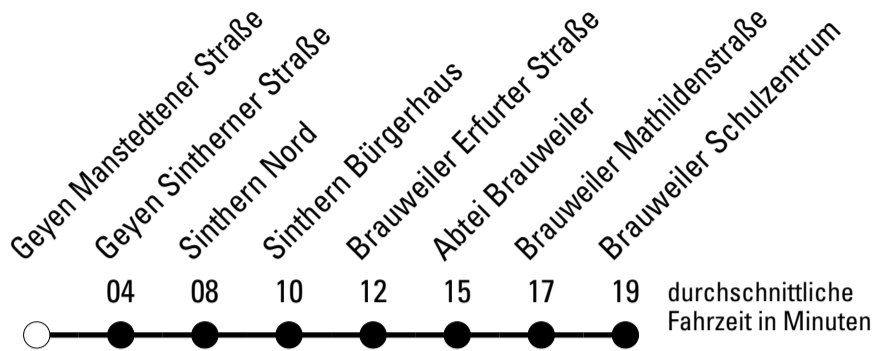

Die Schlaue Nummer 0 180 6 50 40 30
 (Festnetz 20ct/Anruf, Mobil max. 60ct/Anruf)

967

BUS

Richtung **Stadtverkehr Pulheim**

AbfahrtsHaltestelle: **Geyen Manstedtener Straße**

Gültig ab 15.12.2019

	Montag - Freitag	Samstag	Sonn- und Feiertag	
🕒				🕒
6	--	--	--	6
7	16 ^S	--	--	7
8	--	--	--	8
9	--	--	--	9
10	--	--	--	10
11	--	--	--	11
12	--	--	--	12
13	--	--	--	13
14	--	--	--	14
15	--	--	--	15
16	--	--	--	16
17	--	--	--	17
18	--	--	--	18
19	--	--	--	19
20	--	--	--	20
21	--	--	--	21