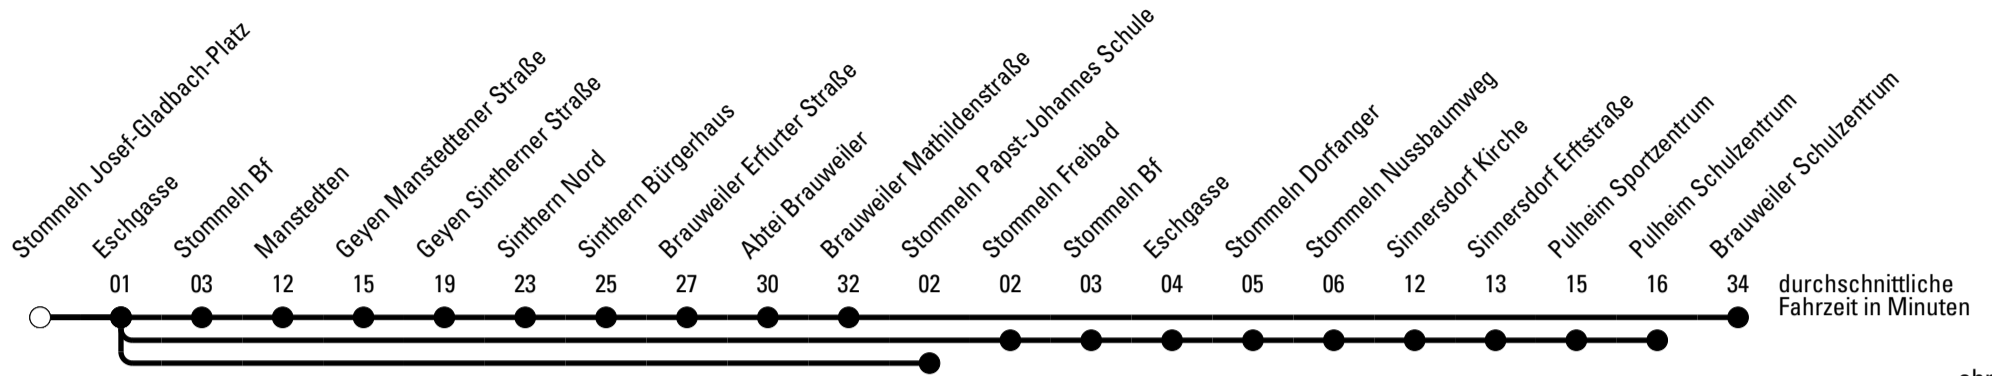

Richtung **Stadtverkehr Pulheim**

AbfahrtsHaltestelle: **Stommeln Josef-Gladbach-Platz**

Gültig ab 15.12.2019

🕒	Montag - Freitag	Samstag	Sonn- und Feiertag	🕒
6	--	--	--	6
7	01^S 52^{Sa}	--	--	7
8	22^{Sb}	--	--	8
9	--	--	--	9
10	--	--	--	10
11	--	--	--	11
12	--	--	--	12
13	--	--	--	13
14	--	--	--	14
15	--	--	--	15
16	--	--	--	16
17	--	--	--	17
18	--	--	--	18
19	--	--	--	19
20	--	--	--	20
21	--	--	--	21

ohne Gewähr

Die Linie ist auf die Belange des Schülerverkehrs ausgerichtet. Änderungen sind jederzeit möglich!

Die Linie verkehrt am 24. und 31.12. laut besonderer Bekanntmachung und an Rosenmontag nach Ferienfahrplan!

S = nur an Schultagen

a = bis Stommeln Papst-Johannes Schule

b = bis Pulheim Schulzentrum

REVG Rhein-Erft-Verkehrsgesellschaft mbH
FahrgastCenter Frechen, Hauptstraße 124-126, 50226 Frechen
FON 02237-6969-10 - WEB www.revg.de
MAIL fahrgastcenter@revg.de

Abfahrten auf Ihr Handy:
Einfach QR-Code abfotografieren
und Fahrplan anzeigen lassen.

Die Schlaue Nummer 0 180 6 50 40 30
(Festnetz 20ct/Anruf, Mobil max. 60ct/Anruf)