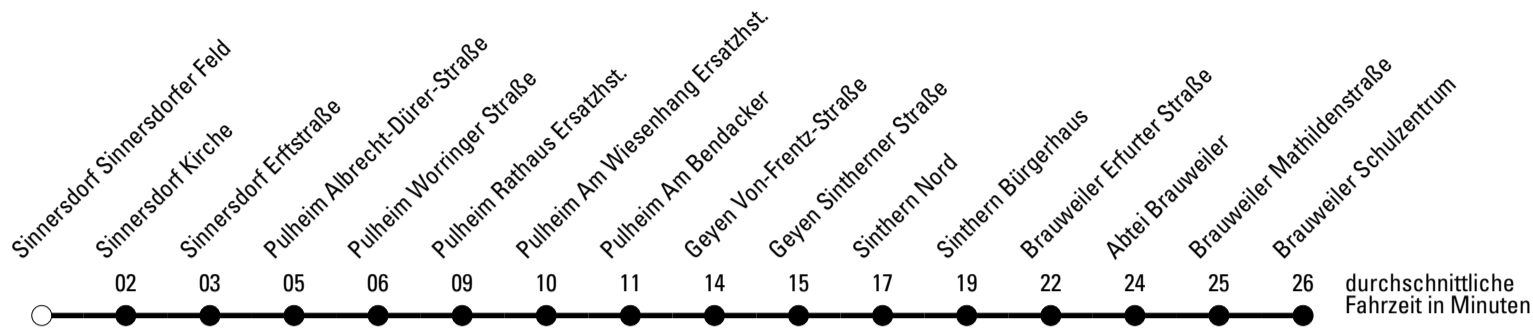

Richtung **Stadtverkehr Pulheim**

Abfahrtshaltestelle: **Sinnersdorf Sinnersdorfer Feld**

Gültig ab 15.12.2019

ohne Gewähr

🕒	Montag - Freitag	Samstag	Sonn- und Feiertag	🕒
6	--	--	--	6
7	10^S	--	--	7
8	--	--	--	8
9	--	--	--	9
10	--	--	--	10
11	--	--	--	11
12	--	--	--	12
13	--	--	--	13
14	--	--	--	14
15	--	--	--	15
16	--	--	--	16
17	--	--	--	17
18	--	--	--	18
19	--	--	--	19
20	--	--	--	20
21	--	--	--	21

Die Linie ist auf die Belange des Schülerverkehrs ausgerichtet. Änderungen sind jederzeit möglich!

Die Linie verkehrt am 24. und 31.12. laut besonderer Bekanntmachung und an Rosenmontag nach Ferienfahrplan!

S = nur an Schultagen

REVG Rhein-Erft-Verkehrsgesellschaft mbH
FahrgastCenter Frechen, Hauptstraße 124-126, 50226 Frechen
FON 02237-6969-10 - WEB www.revfg.de
MAIL fahrgastcenter@revfg.de

Abfahrten auf Ihr Handy:
Einfach QR-Code abfotografieren
und Fahrplan anzeigen lassen.

Die Schlaue Nummer 0 180 6 50 40 30
(Festnetz 20ct/Anruf, Mobil max. 60ct/Anruf)