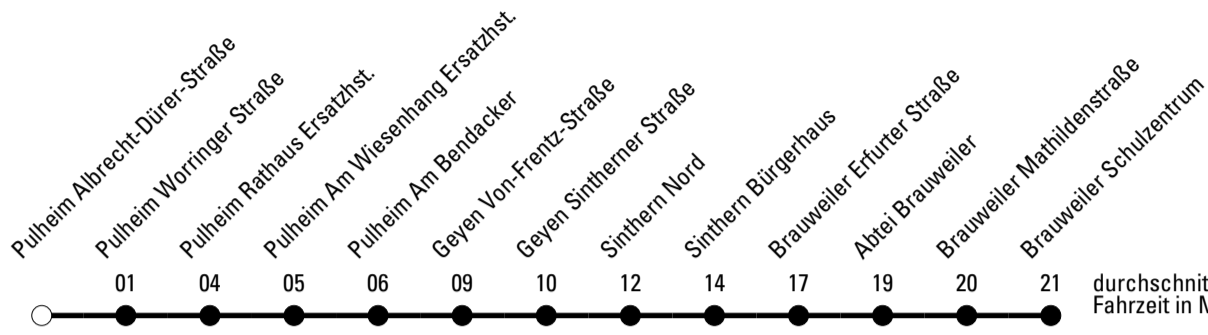

Richtung **Stadtverkehr Pulheim**

Abfahrtshaltestelle: **Pulheim Albrecht-Dürer-Straße**

Gültig ab 15.12.2019

	Montag - Freitag	Samstag	Sonn- und Feiertag	
🕒				🕒
6	--	--	--	6
7	15^S	--	--	7
8	--	--	--	8
9	--	--	--	9
10	--	--	--	10
11	--	--	--	11
12	--	--	--	12
13	--	--	--	13
14	--	--	--	14
15	--	--	--	15
16	--	--	--	16
17	--	--	--	17
18	--	--	--	18
19	--	--	--	19
20	--	--	--	20
21	--	--	--	21

Die Linie ist auf die Belange des Schülerverkehrs ausgerichtet. Änderungen sind jederzeit möglich!

Die Linie verkehrt am 24. und 31.12. laut besonderer Bekanntmachung und an Rosenmontag nach Ferienfahrplan!

S = nur an Schultagen

REVG Rhein-Erft-Verkehrsgesellschaft mbH
FahrgastCenter Frechen, Hauptstraße 124-126, 50226 Frechen
FON 02237-6969-10 - WEB www.revfg.de
MAIL fahrgastcenter@revfg.de

Abfahrten auf Ihr Handy:
Einfach QR-Code abfotografieren
und Fahrplan anzeigen lassen.

Die Schlaue Nummer 0 180 6 50 40 30
(Festnetz 20ct/Anruf, Mobil max. 60ct/Anruf)