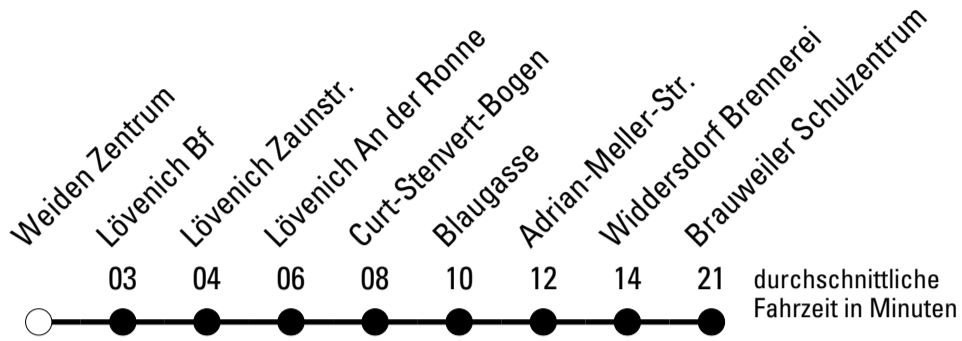

AbfahrtsHaltestelle: Weiden Zentrum

Gültig ab 15.12.2019

	Montag - Freitag	Samstag	Sonn- und Feiertag	
🕒				🕒
6	--	--	--	6
7	15 ^S	--	--	7
8	--	--	--	8
9	--	--	--	9
10	--	--	--	10
11	--	--	--	11
12	--	--	--	12
13	--	--	--	13
14	--	--	--	14
15	--	--	--	15
16	--	--	--	16
17	--	--	--	17
18	--	--	--	18
19	--	--	--	19
20	--	--	--	20
21	--	--	--	21