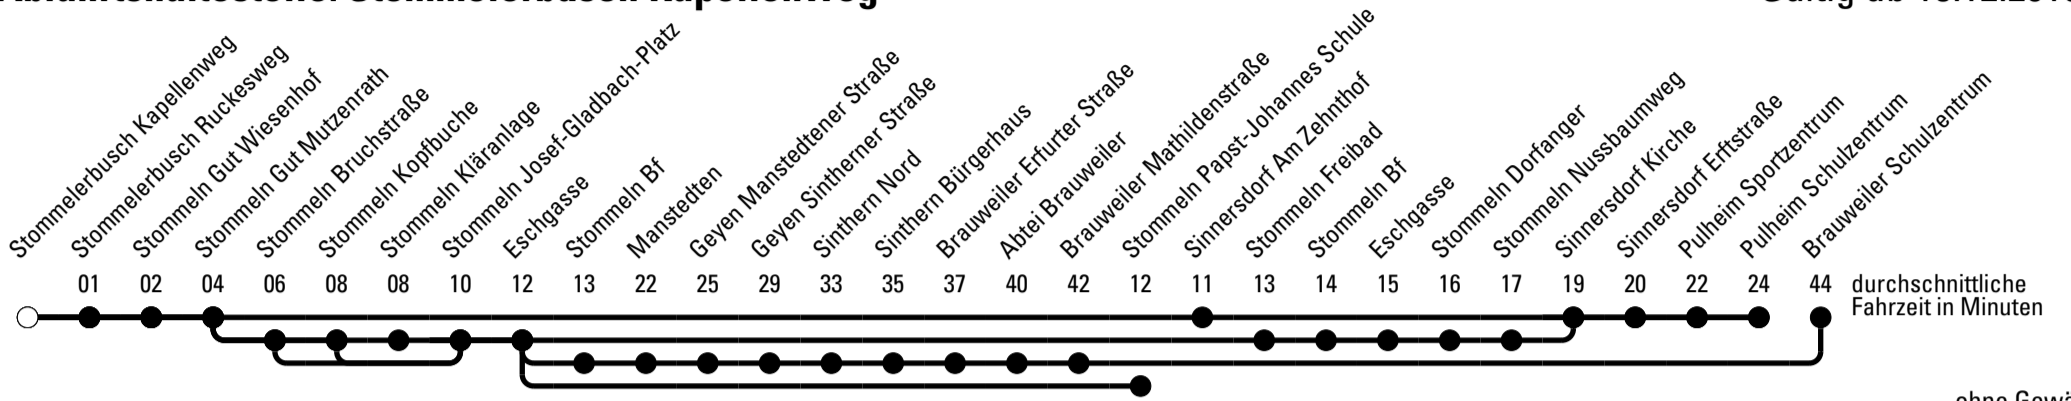

Richtung Stadtverkehr Pulheim

Abfahrtshaltestelle: Stommelerbusch Kapellenweg

Gültig ab 15.12.2019

🕒	Montag - Freitag	Samstag	Sonn- und Feiertag	🕒
6	51^S	--	--	6
7	22^{Sa} 42^{Sb}	--	--	7
8	11^{Sa}	--	--	8
9	--	--	--	9
10	--	--	--	10
11	--	--	--	11
12	--	--	--	12
13	--	--	--	13
14	--	--	--	14
15	--	--	--	15
16	--	--	--	16
17	--	--	--	17
18	--	--	--	18
19	--	--	--	19
20	--	--	--	20
21	--	--	--	21

ohne Gewähr

Die Linie ist auf die Belange des Schülerverkehrs ausgerichtet. Änderungen sind jederzeit möglich!

Die Linie verkehrt am 24. und 31.12. laut besonderer Bekanntmachung und an Rosenmontag nach Ferienfahrplan!

S = nur an Schultagen

a = bis Pulheim Schulzentrum

b = bis Stommeln Papst-Johannes Schule

REVG Rhein-Erft-Verkehrsgesellschaft mbH
FahrgastCenter Frechen, Hauptstraße 124-126, 50226 Frechen
FON 02237-6969-10 - WEB www.rev.de
MAIL fahrgastcenter@rev.de

Abfahrten auf Ihr Handy:
Einfach QR-Code abfotografieren
und Fahrplan anzeigen lassen.

Die Schlaue Nummer 0 180 6 50 40 30
(Festnetz 20ct/Anruf, Mobil max. 60ct/Anruf)