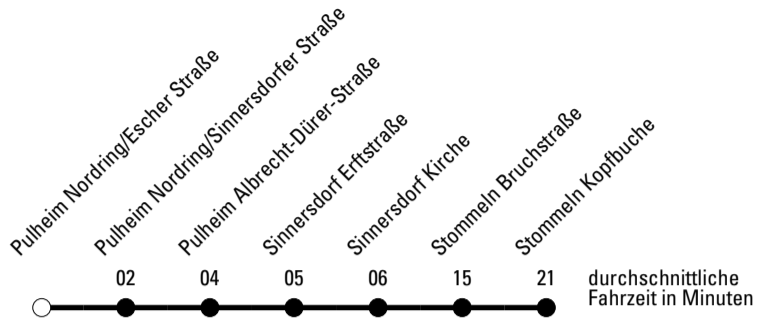

Die Schlaue Nummer 0 180 6 50 40 30
 (Festnetz 20ct/Anruf, Mobil max. 60ct/Anruf)

Richtung **Stadtverkehr Pulheim**

Abfahrtshaltestelle: Pulheim Nordring/Escher Straße

Gültig ab 15.12.2019

	Montag - Freitag	Samstag	Sonn- und Feiertag	
🕒				🕒
6	--	--	--	6
7	59 ^S	--	--	7
8	--	--	--	8
9	--	--	--	9
10	--	--	--	10
11	--	--	--	11
12	--	--	--	12
13	--	--	--	13
14	--	--	--	14
15	--	--	--	15
16	--	--	--	16
17	--	--	--	17
18	--	--	--	18
19	--	--	--	19
20	--	--	--	20
21	--	--	--	21