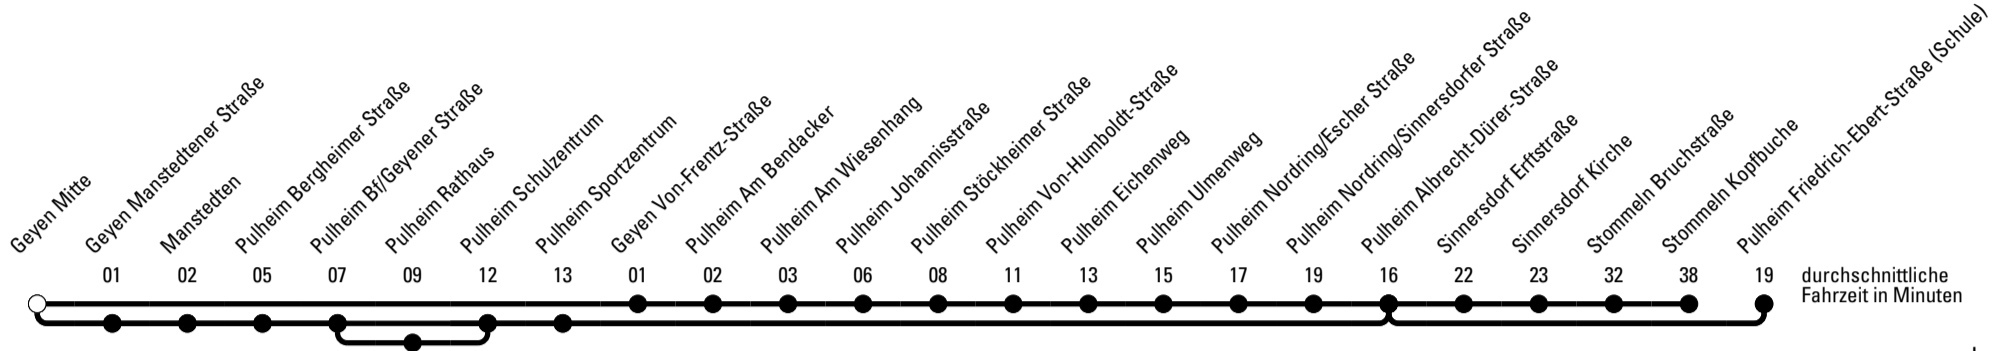

Abfahrtshaltestelle: **Geyen Mitte**

Gültig ab 15.12.2019

🕒	Montag - Freitag	Samstag	Sonn- und Feiertag	🕒
6	--	--	--	6
7	39 ^S 40 ^S 42 ^{Sa}	--	--	7
8	36 ^S	--	--	8
9	--	--	--	9
10	--	--	--	10
11	--	--	--	11
12	--	--	--	12
13	--	--	--	13
14	--	--	--	14
15	--	--	--	15
16	--	--	--	16
17	--	--	--	17
18	--	--	--	18
19	--	--	--	19
20	--	--	--	20
21	--	--	--	21