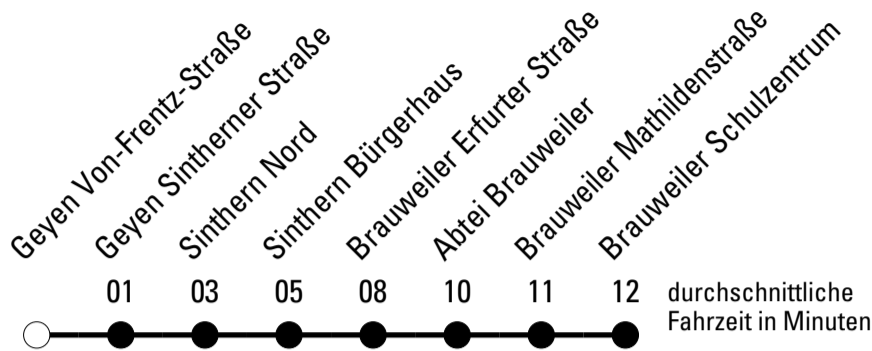

Die Schlaue Nummer 0 180 6 50 40 30
 (Festnetz 20ct/Anruf, Mobil max. 60ct/Anruf)

967

BUS

Richtung **Stadtverkehr Pulheim**

Abfahrtshaltestelle: **Geyen Von-Frentz-Straße**

Gültig ab 15.12.2019

	Montag - Freitag	Samstag	Sonn- und Feiertag	
🕒				🕒
6	--	--	--	6
7	24 ^S	--	--	7
8	--	--	--	8
9	--	--	--	9
10	--	--	--	10
11	--	--	--	11
12	--	--	--	12
13	--	--	--	13
14	--	--	--	14
15	--	--	--	15
16	--	--	--	16
17	--	--	--	17
18	--	--	--	18
19	--	--	--	19
20	--	--	--	20
21	--	--	--	21