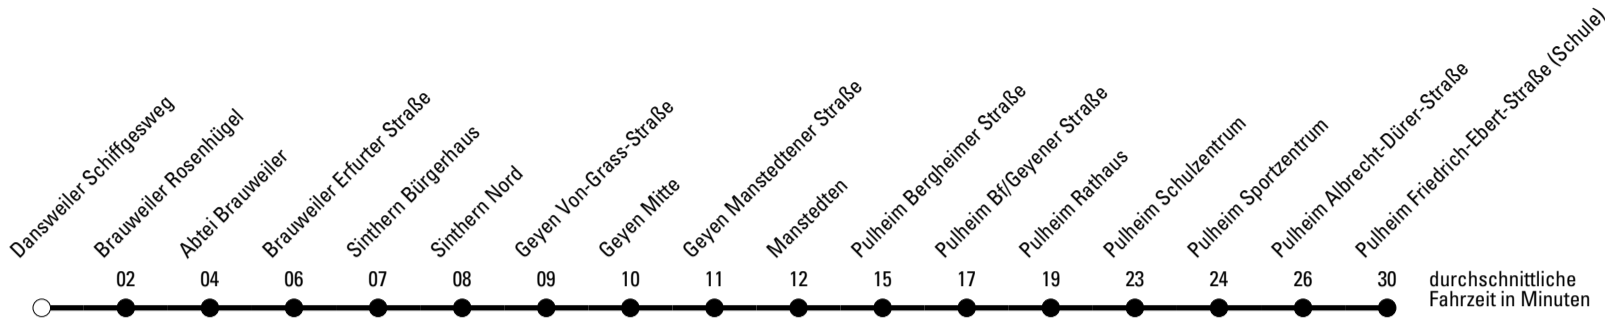

Richtung **Stadtverkehr Pulheim**

Abfahrtshaltestelle: **Dansweiler Schiffgesweg**

Gültig ab 15.12.2019

durchschnittliche Fahrzeit in Minuten

ohne Gewähr

	Montag - Freitag	Samstag	Sonn- und Feiertag	
6	--	--	--	6
7	--	--	--	7
8	26^S	--	--	8
9	--	--	--	9
10	--	--	--	10
11	--	--	--	11
12	--	--	--	12
13	--	--	--	13
14	--	--	--	14
15	--	--	--	15
16	--	--	--	16
17	--	--	--	17
18	--	--	--	18
19	--	--	--	19
20	--	--	--	20
21	--	--	--	21

Die Linie ist auf die Belange des Schülerverkehrs ausgerichtet. Änderungen sind jederzeit möglich!

Die Linie verkehrt am 24. und 31.12. laut besonderer Bekanntmachung und an Rosenmontag nach Ferienfahrplan!

S = nur an Schultagen

REVG Rhein-Erft-Verkehrsgesellschaft mbH
FahrgastCenter Frechen, Hauptstraße 124-126, 50226 Frechen
FON 02237-6969-10 - WEB www.revg.de
MAIL fahrgastcenter@revg.de

Abfahrten auf Ihr Handy:
Einfach QR-Code abfotografieren
und Fahrplan anzeigen lassen.

Die Schlaue Nummer 0 180 6 50 40 30
(Festnetz 20ct/Anruf, Mobil max. 60ct/Anruf)