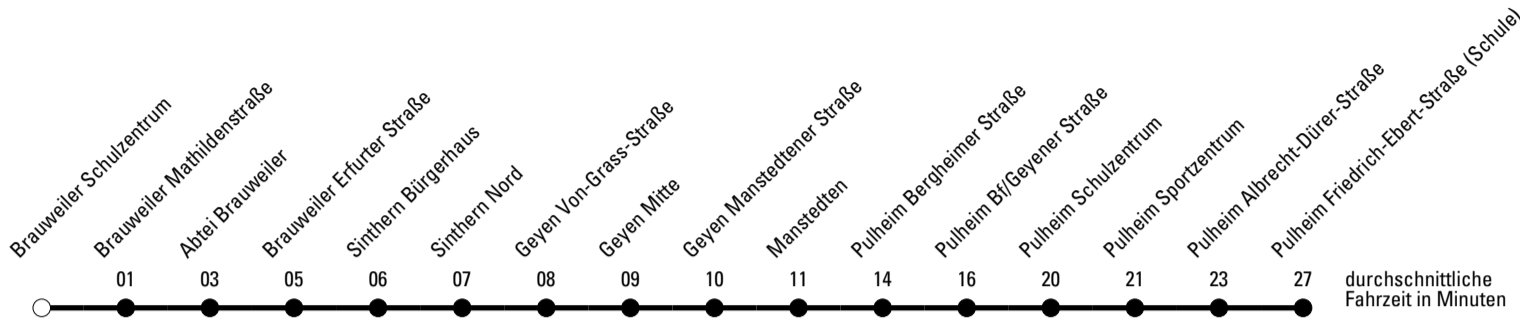

Die Schlaue Nummer 0 180 6 50 40 30
 (Festnetz 20ct/Anruf, Mobil max. 60ct/Anruf)

Richtung **Stadtverkehr Pulheim**

Abfahrtshaltestelle: **Brauweiler Schulzentrum**

Gültig ab 15.12.2019

durchschnittliche Fahrzeit in Minuten