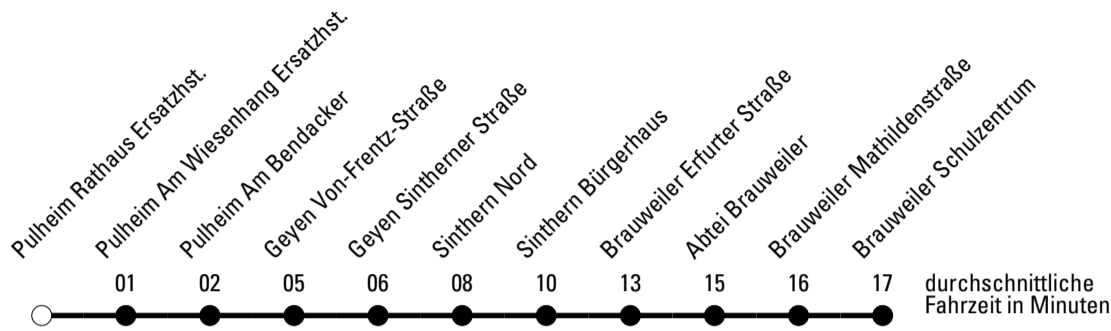

Richtung **Stadtverkehr Pulheim**

Abfahrtshaltestelle: Pulheim Rathaus Ersatzhst.

Gültig ab 15.12.2019

	Montag - Freitag	Samstag	Sonn- und Feiertag	
🕒				🕒
6	--	--	--	6
7	19^S	--	--	7
8	--	--	--	8
9	--	--	--	9
10	--	--	--	10
11	--	--	--	11
12	--	--	--	12
13	--	--	--	13
14	--	--	--	14
15	--	--	--	15
16	--	--	--	16
17	--	--	--	17
18	--	--	--	18
19	--	--	--	19
20	--	--	--	20
21	--	--	--	21

Die Linie ist auf die Belange des Schülerverkehrs ausgerichtet. Änderungen sind jederzeit möglich!

Die Linie verkehrt am 24. und 31.12. laut besonderer Bekanntmachung und an Rosenmontag nach Ferienfahrplan!

S = nur an Schultagen

REVG Rhein-Erft-Verkehrsgesellschaft mbH
FahrgastCenter Frechen, Hauptstraße 124-126, 50226 Frechen
FON 02237-6969-10 - WEB www.revg.de
MAIL fahrgastcenter@revg.de

Abfahrten auf Ihr Handy:
Einfach QR-Code abfotografieren
und Fahrplan anzeigen lassen.

Die Schlaue Nummer 0 180 6 50 40 30
(Festnetz 20ct/Anruf, Mobil max. 60ct/Anruf)