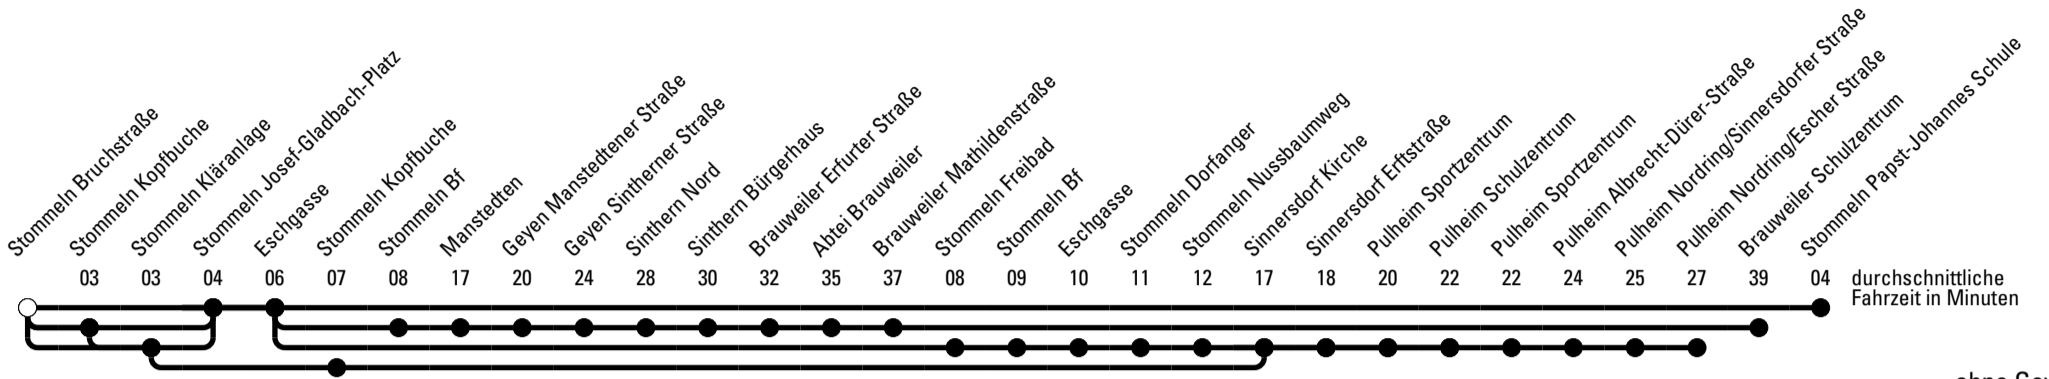

Richtung Stadtverkehr Pulheim

AbfahrtsHaltestelle: Stommeln Bruchstraße

Gültig ab 15.12.2019

🕒	Montag - Freitag	Samstag	Sonn- und Feiertag	🕒
6	56^{Sa}	--	--	6
7	23^{Sb} 50^S	--	--	7
8	16^{Sc}	--	--	8
9	--	--	--	9
10	--	--	--	10
11	--	--	--	11
12	--	--	--	12
13	--	--	--	13
14	--	--	--	14
15	--	--	--	15
16	--	--	--	16
17	--	--	--	17
18	--	--	--	18
19	--	--	--	19
20	--	--	--	20
21	--	--	--	21

Die Linie ist auf die Belange des Schülerverkehrs ausgerichtet. Änderungen sind jederzeit möglich!

Die Linie verkehrt am 24. und 31.12. laut besonderer Bekanntmachung und an Rosenmontag nach Ferienfahrplan!

S = nur an Schultagen

a = bis Brauweiler Schulzentrum

b = bis Pulheim Nordring/Escher Straße

c = bis Pulheim Schulzentrum

REVG Rhein-Erft-Verkehrsgesellschaft mbH
FahrgastCenter Frechen, Hauptstraße 124-126, 50226 Frechen
FON 02237-6969-10 - WEB www.rev.g.de
MAIL fahrgastcenter@rev.g.de

Abfahrten auf Ihr Handy:
Einfach QR-Code abfotografieren
und Fahrplan anzeigen lassen.

Die Schlaue Nummer 0 180 6 50 40 30
(Festnetz 20ct/Anruf, Mobil max. 60ct/Anruf)