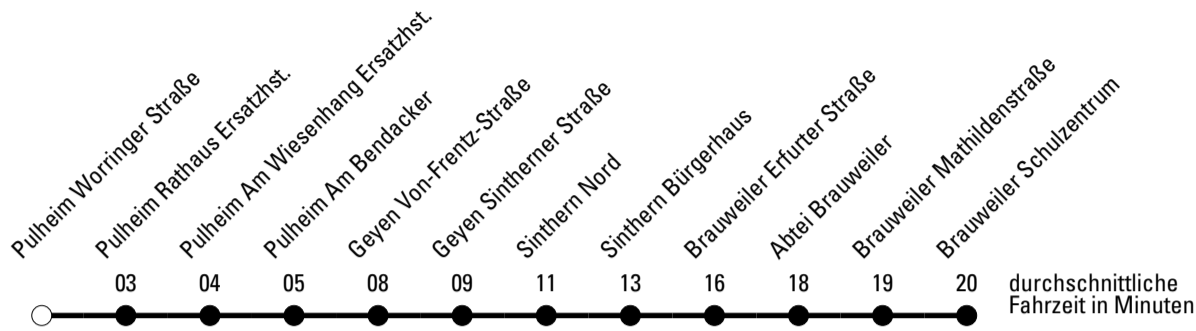

Die Schlaue Nummer 0 180 6 50 40 30
 (Festnetz 20ct/Anruf, Mobil max. 60ct/Anruf)

Richtung **Stadtverkehr Pulheim**

Abfahrtshaltestelle: Pulheim Worringer Straße

Gültig ab 15.12.2019

🕒	Montag - Freitag	Samstag	Sonn- und Feiertag	🕒
6	--	--	--	6
7	16 ^S	--	--	7
8	--	--	--	8
9	--	--	--	9
10	--	--	--	10
11	--	--	--	11
12	--	--	--	12
13	--	--	--	13
14	--	--	--	14
15	--	--	--	15
16	--	--	--	16
17	--	--	--	17
18	--	--	--	18
19	--	--	--	19
20	--	--	--	20
21	--	--	--	21