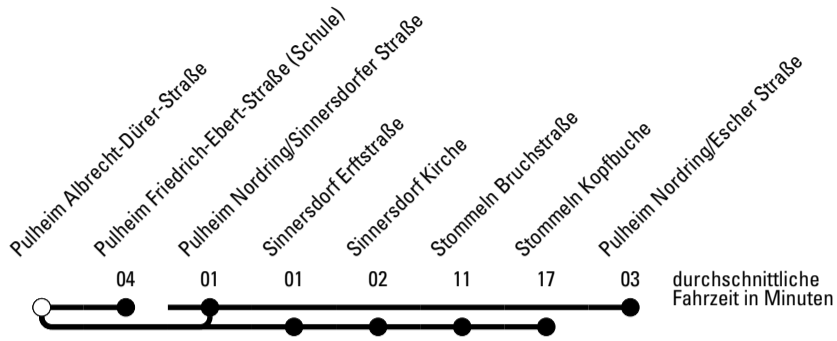

Die Schlaue Nummer 0 180 6 50 40 30
 (Festnetz 20ct/Anruf, Mobil max. 60ct/Anruf)

Richtung **Stadtverkehr Pulheim**

Abfahrtshaltestelle: **Pulheim Albrecht-Dürer-Straße**

Gültig ab 15.12.2019

	Montag - Freitag	Samstag	Sonn- und Feiertag	
🕒				🕒
6	--	--	--	6
7	44 ^S 45 ^S 46 ^{Sa} 47 ^S 53 ^{Sa} 54 ^{Sa}	--	--	7
8	03 ^{Sb} 52 ^{Sa}	--	--	8
9	--	--	--	9
10	--	--	--	10
11	--	--	--	11
12	--	--	--	12
13	--	--	--	13
14	--	--	--	14
15	--	--	--	15
16	--	--	--	16
17	--	--	--	17
18	--	--	--	18
19	--	--	--	19
20	--	--	--	20
21	--	--	--	21