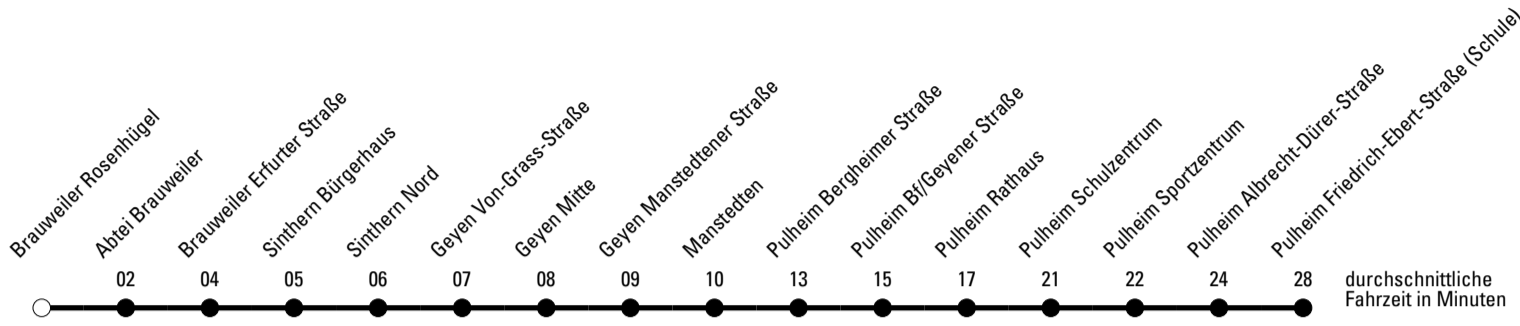

Die Schlaue Nummer 0 180 6 50 40 30
 (Festnetz 20ct/Anruf, Mobil max. 60ct/Anruf)

Richtung **Stadtverkehr Pulheim**

Abfahrtshaltestelle: **Brauweiler Rosenhügel**

Gültig ab 15.12.2019

ohne Gewähr

🕒	Montag - Freitag	Samstag	Sonn- und Feiertag	🕒
6	--	--	--	6
7	--	--	--	7
8	28 ^S	--	--	8
9	--	--	--	9
10	--	--	--	10
11	--	--	--	11
12	--	--	--	12
13	--	--	--	13
14	--	--	--	14
15	--	--	--	15
16	--	--	--	16
17	--	--	--	17
18	--	--	--	18
19	--	--	--	19
20	--	--	--	20
21	--	--	--	21