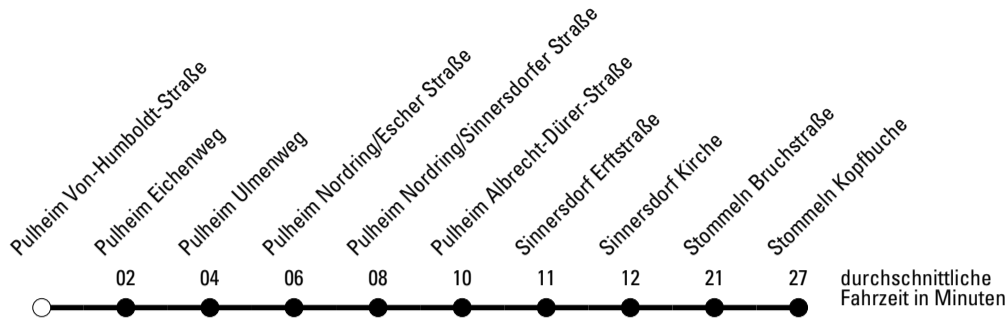

Die Schlaue Nummer 0 180 6 50 40 30
 (Festnetz 20ct/Anruf, Mobil max. 60ct/Anruf)

Richtung **Stadtverkehr Pulheim**

Abfahrtshaltestelle: Pulheim Von-Humboldt-Straße

Gültig ab 15.12.2019

	Montag - Freitag	Samstag	Sonn- und Feiertag	
🕒				🕒
6	--	--	--	6
7	53 ^S	--	--	7
8	--	--	--	8
9	--	--	--	9
10	--	--	--	10
11	--	--	--	11
12	--	--	--	12
13	--	--	--	13
14	--	--	--	14
15	--	--	--	15
16	--	--	--	16
17	--	--	--	17
18	--	--	--	18
19	--	--	--	19
20	--	--	--	20
21	--	--	--	21