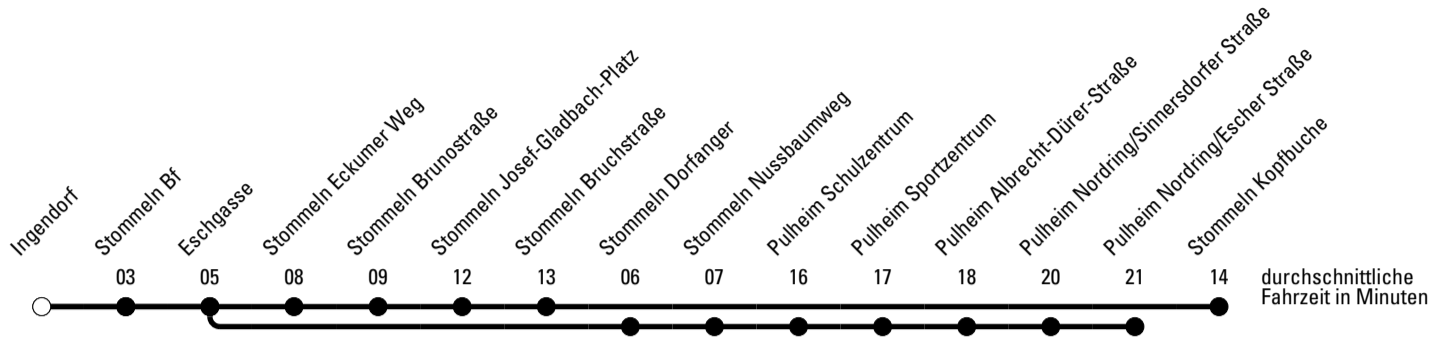

Richtung **Stadtverkehr Pulheim**

Abfahrtshaltestelle: Ingendorf

Gültig ab 15.12.2019

🕒	Montag - Freitag	Samstag	Sonn- und Feiertag	🕒
6	--	--	--	6
7	26^{Sa}	--	--	7
8	05^S	--	--	8
9	--	--	--	9
10	--	--	--	10
11	--	--	--	11
12	--	--	--	12
13	--	--	--	13
14	--	--	--	14
15	--	--	--	15
16	--	--	--	16
17	--	--	--	17
18	--	--	--	18
19	--	--	--	19
20	--	--	--	20
21	--	--	--	21

ohne Gewähr

Die Linie ist auf die Belange des Schülerverkehrs ausgerichtet. Änderungen sind jederzeit möglich!

Die Linie verkehrt am 24. und 31.12. laut besonderer Bekanntmachung und an Rosenmontag nach Ferienfahrplan!

S = nur an Schultagen

a = bis Pulheim Nordring/Escher Straße

REVG Rhein-Erft-Verkehrsgesellschaft mbH
FahrgastCenter Frechen, Hauptstraße 124-126, 50226 Frechen
FON 02237-6969-10 - WEB www.revfg.de
MAIL fahrgastcenter@revfg.de

Abfahrten auf Ihr Handy:
Einfach QR-Code abfotografieren
und Fahrplan anzeigen lassen.

Die Schlaue Nummer 0 180 6 50 40 30
(Festnetz 20ct/Anruf, Mobil max. 60ct/Anruf)