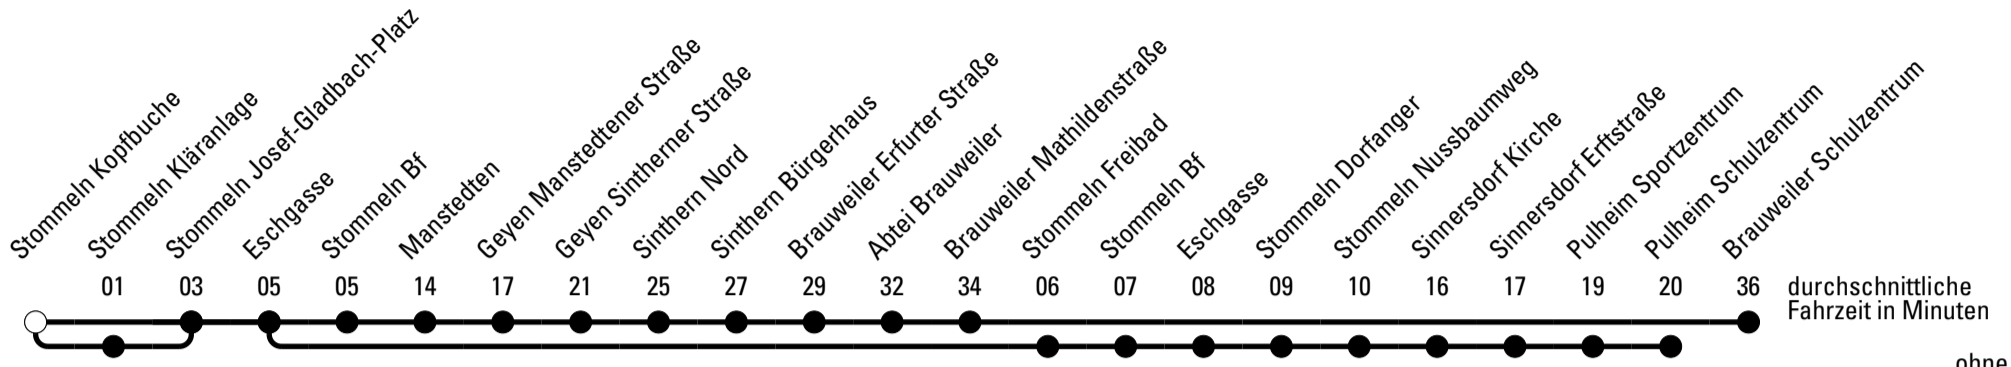

Richtung **Stadtverkehr Pulheim**

Abfahrtshaltestelle: **Stommeln Kopfbuche**

Gültig ab 15.12.2019

🕒	Montag - Freitag	Samstag	Sonn- und Feiertag	🕒
6	59^S	--	--	6
7	--	--	--	7
8	18^{Sa}	--	--	8
9	--	--	--	9
10	--	--	--	10
11	--	--	--	11
12	--	--	--	12
13	--	--	--	13
14	--	--	--	14
15	--	--	--	15
16	--	--	--	16
17	--	--	--	17
18	--	--	--	18
19	--	--	--	19
20	--	--	--	20
21	--	--	--	21

Die Linie ist auf die Belange des Schülerverkehrs ausgerichtet. Änderungen sind jederzeit möglich!

Die Linie verkehrt am 24. und 31.12. laut besonderer Bekanntmachung und an Rosenmontag nach Ferienfahrplan!

S = nur an Schultagen

a = bis Pulheim Schulzentrum

REVG Rhein-Erft-Verkehrsgesellschaft mbH
FahrgastCenter Frechen, Hauptstraße 124-126, 50226 Frechen
FON 02237-6969-10 - WEB www.revfg.de
MAIL fahrgastcenter@revfg.de

Abfahrten auf Ihr Handy:
Einfach QR-Code abfotografieren
und Fahrplan anzeigen lassen.

Die Schlaue Nummer 0 180 6 50 40 30
(Festnetz 20ct/Anruf, Mobil max. 60ct/Anruf)