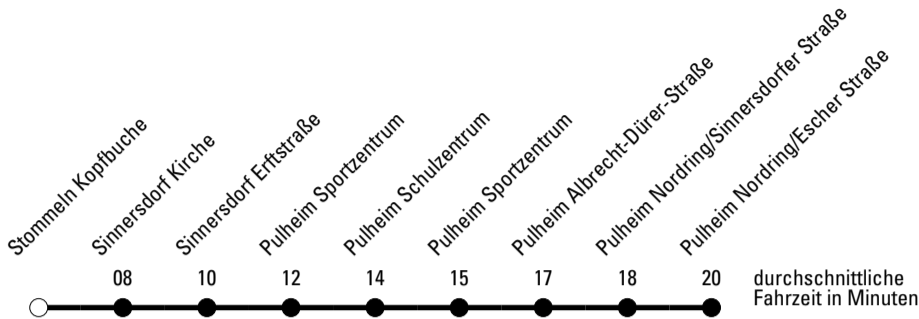

Die Schlaue Nummer 0 180 6 50 40 30
 (Festnetz 20ct/Anruf, Mobil max. 60ct/Anruf)

Richtung **Stadtverkehr Pulheim**

Abfahrtshaltestelle: **Stommeln Kopfbuche**

Gültig ab 15.12.2019

	Montag - Freitag	Samstag	Sonn- und Feiertag	
🕒				🕒
6	--	--	--	6
7	30 ^S	--	--	7
8	--	--	--	8
9	--	--	--	9
10	--	--	--	10
11	--	--	--	11
12	--	--	--	12
13	--	--	--	13
14	--	--	--	14
15	--	--	--	15
16	--	--	--	16
17	--	--	--	17
18	--	--	--	18
19	--	--	--	19
20	--	--	--	20
21	--	--	--	21