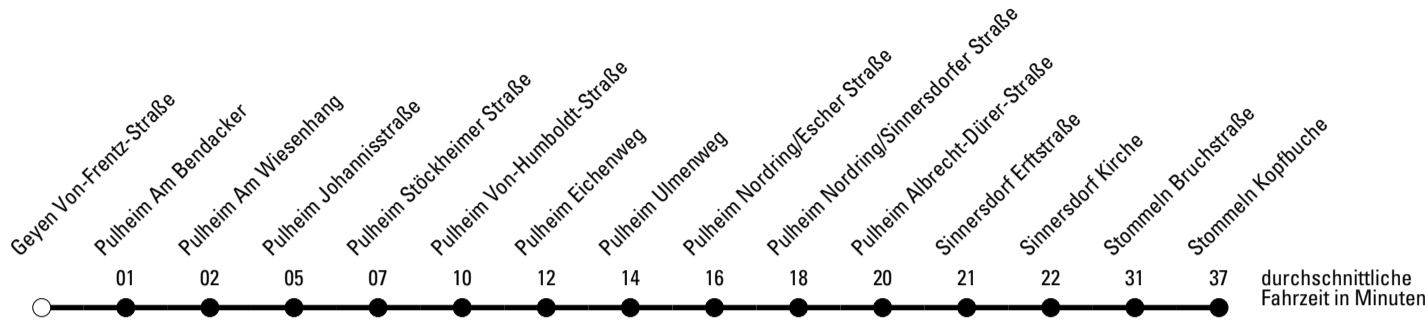

Abfahrtshaltestelle: **Geyen Von-Frentz-Straße**

Gültig ab 15.12.2019

ohne Gewähr

🕒	Montag - Freitag	Samstag	Sonn- und Feiertag	🕒
6	--	--	--	6
7	43 ^S	--	--	7
8	--	--	--	8
9	--	--	--	9
10	--	--	--	10
11	--	--	--	11
12	--	--	--	12
13	--	--	--	13
14	--	--	--	14
15	--	--	--	15
16	--	--	--	16
17	--	--	--	17
18	--	--	--	18
19	--	--	--	19
20	--	--	--	20
21	--	--	--	21