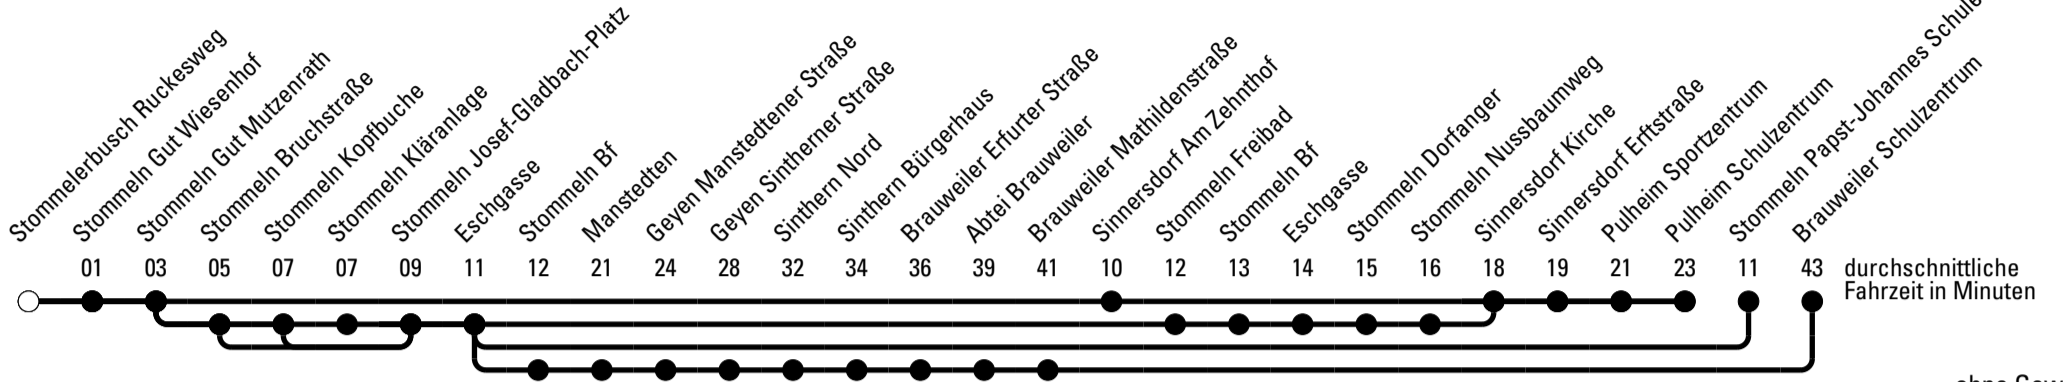

Richtung Stadtverkehr Pulheim

AbfahrtsHaltestelle: Stommelerbusch Ruckesweg

Gültig ab 15.12.2019

durchschnittliche Fahrzeit in Minuten

ohne Gewähr

🕒	Montag - Freitag	Samstag	Sonn- und Feiertag	🕒
6	52^S	--	--	6
7	23^{Sa} 43^{Sb}	--	--	7
8	12^{Sa}	--	--	8
9	--	--	--	9
10	--	--	--	10
11	--	--	--	11
12	--	--	--	12
13	--	--	--	13
14	--	--	--	14
15	--	--	--	15
16	--	--	--	16
17	--	--	--	17
18	--	--	--	18
19	--	--	--	19
20	--	--	--	20
21	--	--	--	21

Die Linie ist auf die Belange des Schülerverkehrs ausgerichtet. Änderungen sind jederzeit möglich!

Die Linie verkehrt am 24. und 31.12. laut besonderer Bekanntmachung und an Rosenmontag nach Ferienfahrplan!

S = nur an Schultagen

a = bis Pulheim Schulzentrum

b = bis Stommeln Papst-Johannes Schule

REVG Rhein-Erft-Verkehrsgesellschaft mbH
FahrgastCenter Frechen, Hauptstraße 124-126, 50226 Frechen
FON 02237-6969-10 - WEB www.revfg.de
MAIL fahrgastcenter@revfg.de

Abfahrten auf Ihr Handy:
Einfach QR-Code abfotografieren
und Fahrplan anzeigen lassen.

Die Schlaue Nummer 0 180 6 50 40 30
(Festnetz 20ct/Anruf, Mobil max. 60ct/Anruf)