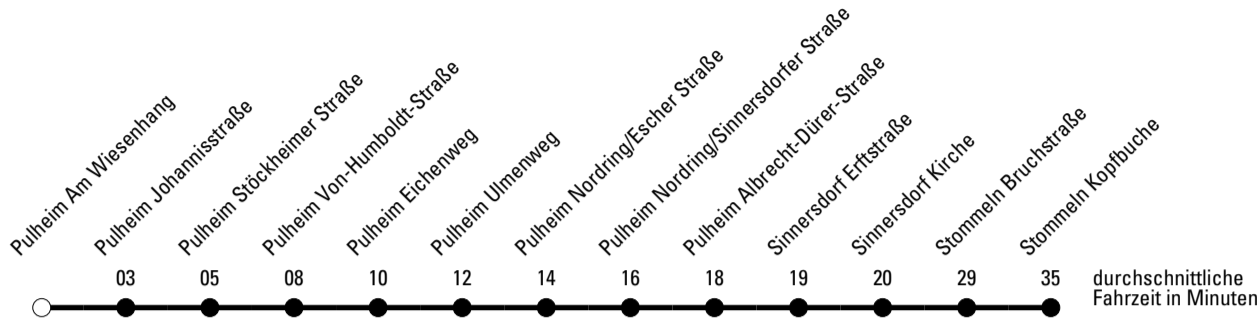

Die Schlaue Nummer 0 180 6 50 40 30
 (Festnetz 20ct/Anruf, Mobil max. 60ct/Anruf)

Richtung **Stadtverkehr Pulheim**

Abfahrtshaltestelle: Pulheim Am Wiesengang

Gültig ab 15.12.2019

	Montag - Freitag	Samstag	Sonn- und Feiertag	
🕒				🕒
6	--	--	--	6
7	45 ^S	--	--	7
8	--	--	--	8
9	--	--	--	9
10	--	--	--	10
11	--	--	--	11
12	--	--	--	12
13	--	--	--	13
14	--	--	--	14
15	--	--	--	15
16	--	--	--	16
17	--	--	--	17
18	--	--	--	18
19	--	--	--	19
20	--	--	--	20
21	--	--	--	21