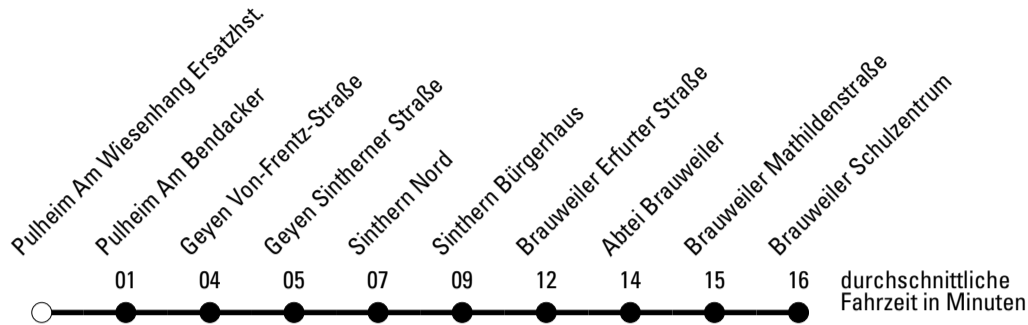

Die Schlaue Nummer 0 180 6 50 40 30
 (Festnetz 20ct/Anruf, Mobil max. 60ct/Anruf)

Richtung **Stadtverkehr Pulheim**

Abfahrtshaltestelle: Pulheim Am Wiesenhang Ersatzhst.

Gültig ab 15.12.2019

	Montag - Freitag	Samstag	Sonn- und Feiertag	
🕒				🕒
6	--	--	--	6
7	20 ^S	--	--	7
8	--	--	--	8
9	--	--	--	9
10	--	--	--	10
11	--	--	--	11
12	--	--	--	12
13	--	--	--	13
14	--	--	--	14
15	--	--	--	15
16	--	--	--	16
17	--	--	--	17
18	--	--	--	18
19	--	--	--	19
20	--	--	--	20
21	--	--	--	21