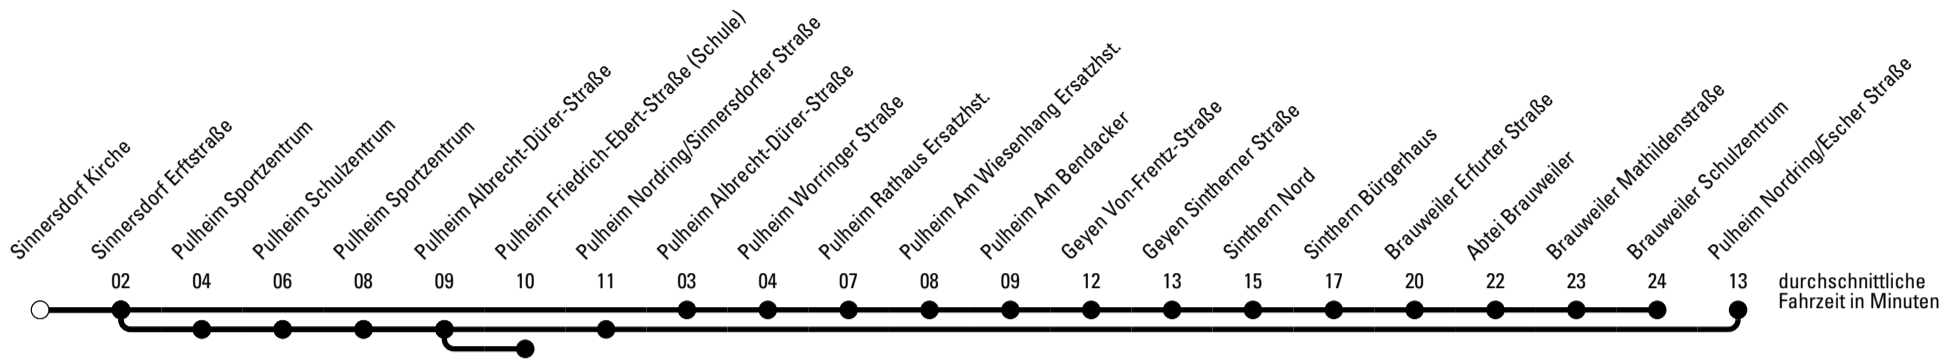

Die Schlaue Nummer 0 180 6 50 40 30
 (Festnetz 20ct/Anruf, Mobil max. 60ct/Anruf)

Richtung **Stadtverkehr Pulheim**

Abfahrtshaltestelle: **Sinnersdorf Kirche**

Gültig ab 15.12.2019

🕒	Montag - Freitag	Samstag	Sonn- und Feiertag	🕒
6	--	--	--	6
7	12 ^{Sa} 34 ^S 37 ^{Sb} 38 ^{Sc} 38 ^S	--	--	7
8	34 ^{Sb}	--	--	8
9	--	--	--	9
10	--	--	--	10
11	--	--	--	11
12	--	--	--	12
13	--	--	--	13
14	--	--	--	14
15	--	--	--	15
16	--	--	--	16
17	--	--	--	17
18	--	--	--	18
19	--	--	--	19
20	--	--	--	20
21	--	--	--	21