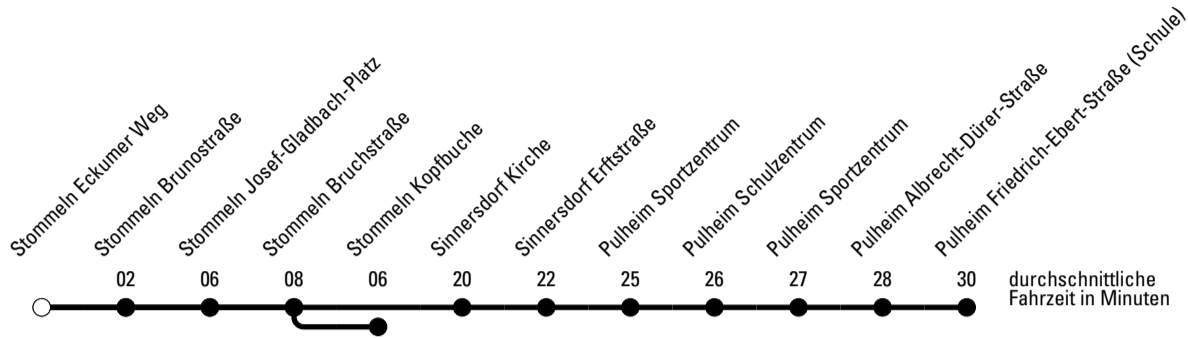

Die Schlaue Nummer 0 180 6 50 40 30
 (Festnetz 20ct/Anruf, Mobil max. 60ct/Anruf)

967

BUS

Richtung **Stadtverkehr Pulheim**

Abfahrtshaltestelle: **Stommeln Eckumer Weg**

Gültig ab 15.12.2019

🕒	Montag - Freitag	Samstag	Sonn- und Feiertag	🕒
6	--	--	--	6
7	18 ^S	--	--	7
8	13 ^{Sa}	--	--	8
9	--	--	--	9
10	--	--	--	10
11	--	--	--	11
12	--	--	--	12
13	--	--	--	13
14	--	--	--	14
15	--	--	--	15
16	--	--	--	16
17	--	--	--	17
18	--	--	--	18
19	--	--	--	19
20	--	--	--	20
21	--	--	--	21