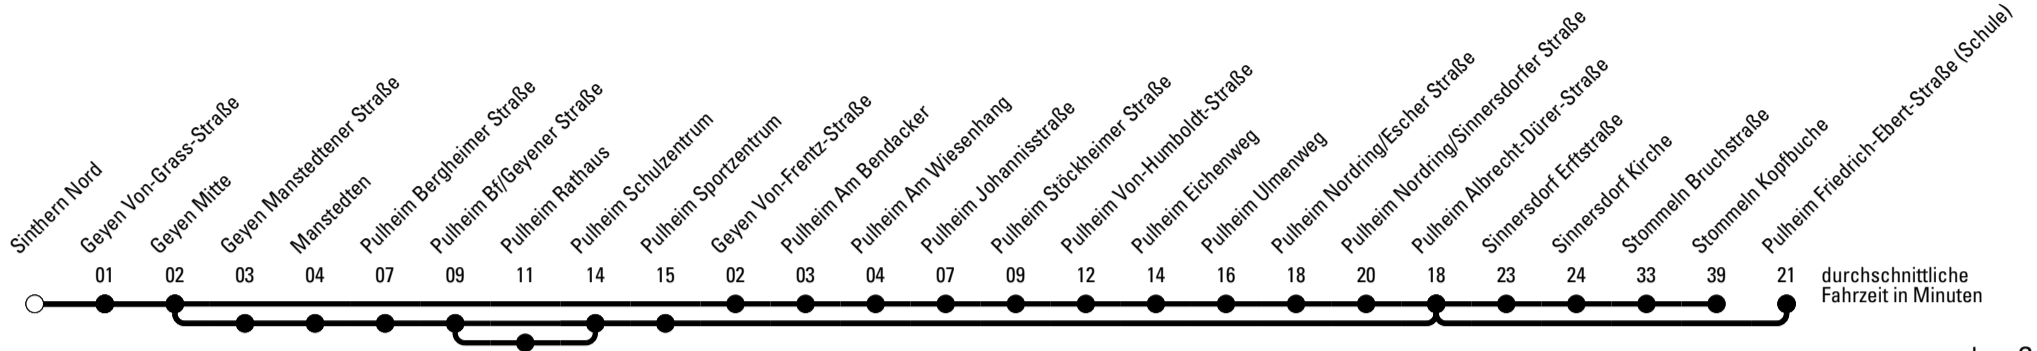

Abfahrtshaltestelle: **Sinthern Nord**

Gültig ab 15.12.2019

🕒	Montag - Freitag	Samstag	Sonn- und Feiertag	🕒
6	--	--	--	6
7	37 ^S 38 ^S 41 ^{Sa}	--	--	7
8	34 ^S	--	--	8
9	--	--	--	9
10	--	--	--	10
11	--	--	--	11
12	--	--	--	12
13	--	--	--	13
14	--	--	--	14
15	--	--	--	15
16	--	--	--	16
17	--	--	--	17
18	--	--	--	18
19	--	--	--	19
20	--	--	--	20
21	--	--	--	21