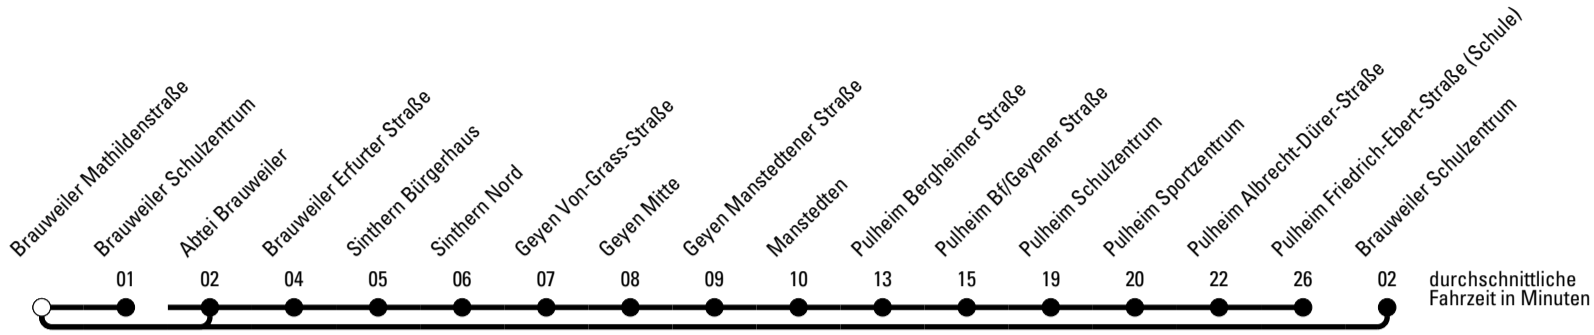

Die Schlaue Nummer 0 180 6 50 40 30
 (Festnetz 20ct/Anruf, Mobil max. 60ct/Anruf)

Richtung **Stadtverkehr Pulheim**

Abfahrtshaltestelle: Brauweiler Mathildenstraße

Gültig ab 15.12.2019

🕒	Montag - Freitag	Samstag	Sonn- und Feiertag	🕒
6	--	--	--	6
7	31 ^{Sa} 32 ^{Sa} 33 ^S 35 ^{Sb}	--	--	7
8	--	--	--	8
9	--	--	--	9
10	--	--	--	10
11	--	--	--	11
12	--	--	--	12
13	--	--	--	13
14	--	--	--	14
15	--	--	--	15
16	--	--	--	16
17	--	--	--	17
18	--	--	--	18
19	--	--	--	19
20	--	--	--	20
21	--	--	--	21