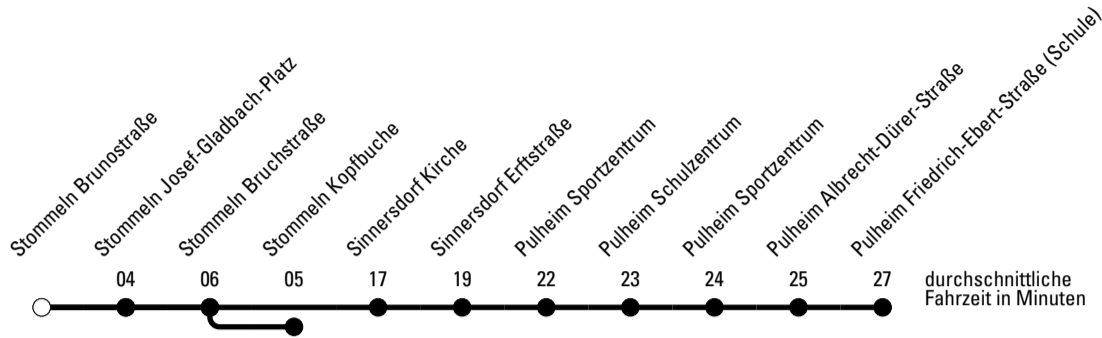

Abfahrtshaltestelle: **Stommeln Brunostraße**

Gültig ab 15.12.2019

🕒	Montag - Freitag	Samstag	Sonn- und Feiertag	🕒
6	--	--	--	6
7	21 ^S	--	--	7
8	14 ^{Sa}	--	--	8
9	--	--	--	9
10	--	--	--	10
11	--	--	--	11
12	--	--	--	12
13	--	--	--	13
14	--	--	--	14
15	--	--	--	15
16	--	--	--	16
17	--	--	--	17
18	--	--	--	18
19	--	--	--	19
20	--	--	--	20
21	--	--	--	21