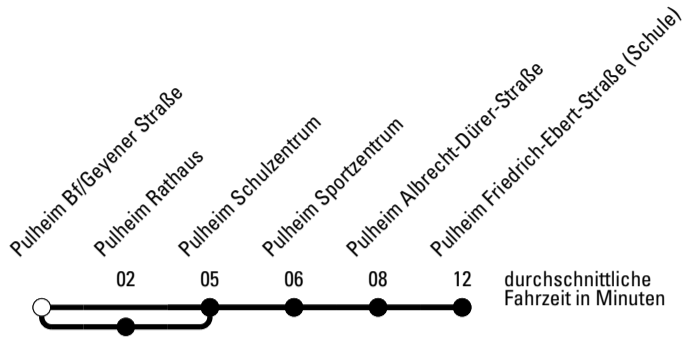

Die Schlaue Nummer 0 180 6 50 40 30
 (Festnetz 20ct/Anruf, Mobil max. 60ct/Anruf)

967

BUS

Richtung **Stadtverkehr Pulheim**

Abfahrtshaltestelle: Pulheim Bf/Geyener Straße

Gültig ab 15.12.2019

🕒	Montag - Freitag	Samstag	Sonn- und Feiertag	🕒
6	--	--	--	6
7	46 ^S 47 ^S	--	--	7
8	43 ^S	--	--	8
9	--	--	--	9
10	--	--	--	10
11	--	--	--	11
12	--	--	--	12
13	--	--	--	13
14	--	--	--	14
15	--	--	--	15
16	--	--	--	16
17	--	--	--	17
18	--	--	--	18
19	--	--	--	19
20	--	--	--	20
21	--	--	--	21