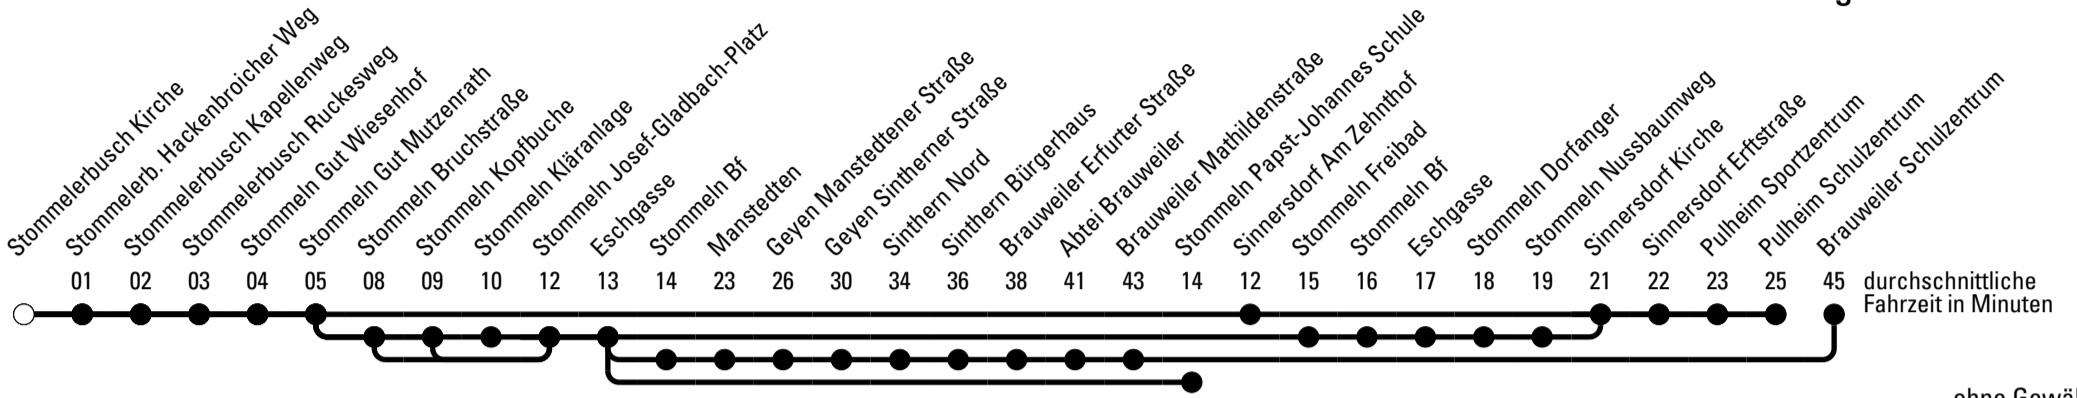

Richtung Stadtverkehr Pulheim

Abfahrtshaltestelle: Stommelerbusch Kirche

Gültig ab 15.12.2019

durchschnittliche Fahrzeit in Minuten

ohne Gewähr

🕒	Montag - Freitag	Samstag	Sonn- und Feiertag	🕒
6	50^S	--	--	6
7	21^{Sa} 40^{Sb}	--	--	7
8	09^{Sa}	--	--	8
9	--	--	--	9
10	--	--	--	10
11	--	--	--	11
12	--	--	--	12
13	--	--	--	13
14	--	--	--	14
15	--	--	--	15
16	--	--	--	16
17	--	--	--	17
18	--	--	--	18
19	--	--	--	19
20	--	--	--	20
21	--	--	--	21

Die Linie ist auf die Belange des Schülerverkehrs ausgerichtet. Änderungen sind jederzeit möglich!

Die Linie verkehrt am 24. und 31.12. laut besonderer Bekanntmachung und an Rosenmontag nach Ferienfahrplan!

S = nur an Schultagen

a = bis Pulheim Schulzentrum

b = bis Stommeln Papst-Johannes Schule

REVG Rhein-Erft-Verkehrsgesellschaft mbH
FahrgastCenter Frechen, Hauptstraße 124-126, 50226 Frechen
FON 02237-6969-10 - WEB www.rev.de
MAIL fahrgastcenter@rev.de

Abfahrten auf Ihr Handy:
Einfach QR-Code abfotografieren
und Fahrplan anzeigen lassen.

Die Schlaue Nummer 0 180 6 50 40 30
(Festnetz 20ct/Anruf, Mobil max. 60ct/Anruf)