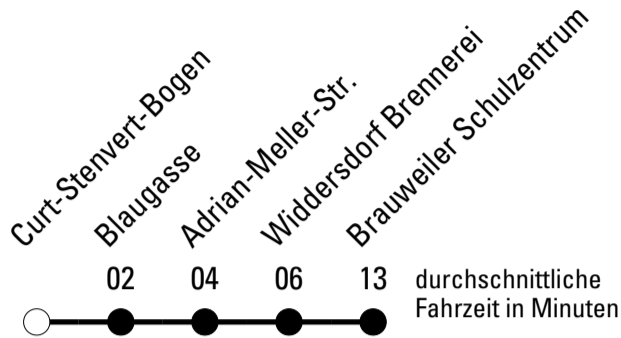

Die Schlaue Nummer 0 180 6 50 40 30
(Festnetz 20ct/Anruf, Mobil max. 60ct/Anruf)

Richtung **Stadtverkehr Pulheim**

AbfahrtsHaltestelle: **Curt-Stenvert-Bogen**

Gültig ab 15.12.2019

🕒	Montag - Freitag	Samstag	Sonn- und Feiertag	🕒
6	--	--	--	6
7	23 ^S	--	--	7
8	--	--	--	8
9	--	--	--	9
10	--	--	--	10
11	--	--	--	11
12	--	--	--	12
13	--	--	--	13
14	--	--	--	14
15	--	--	--	15
16	--	--	--	16
17	--	--	--	17
18	--	--	--	18
19	--	--	--	19
20	--	--	--	20
21	--	--	--	21