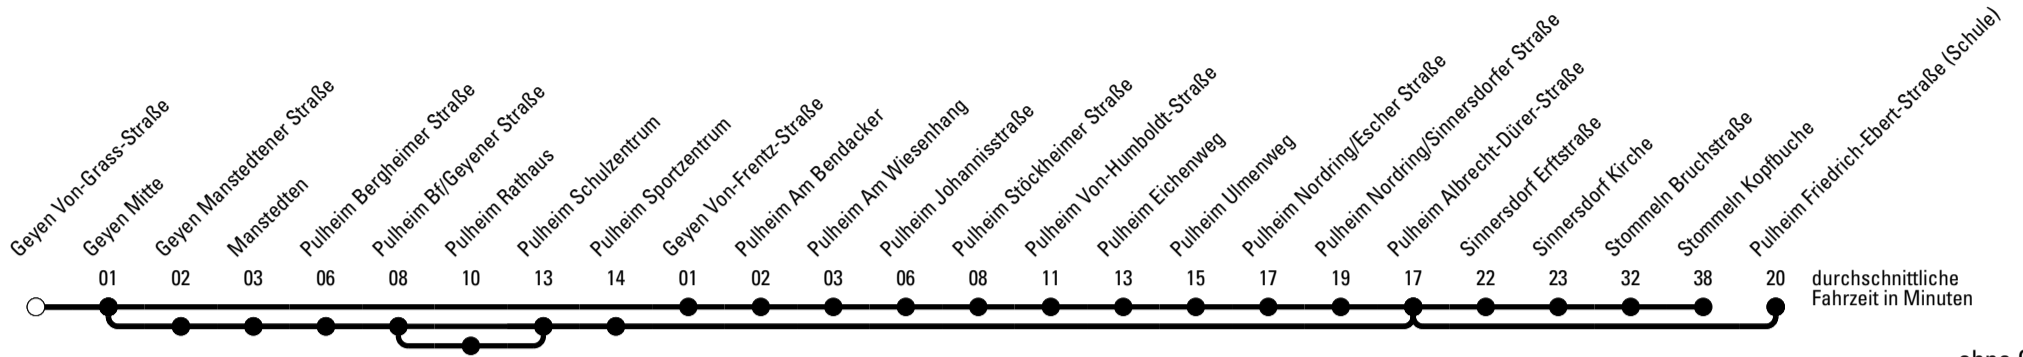

AbfahrtsHaltestelle: **Geyen Von-Grass-Straße**

Gültig ab 15.12.2019

🕒	Montag - Freitag	Samstag	Sonn- und Feiertag	🕒
6	--	--	--	6
7	38 ^S 39 ^S 42 ^{Sa}	--	--	7
8	35 ^S	--	--	8
9	--	--	--	9
10	--	--	--	10
11	--	--	--	11
12	--	--	--	12
13	--	--	--	13
14	--	--	--	14
15	--	--	--	15
16	--	--	--	16
17	--	--	--	17
18	--	--	--	18
19	--	--	--	19
20	--	--	--	20
21	--	--	--	21