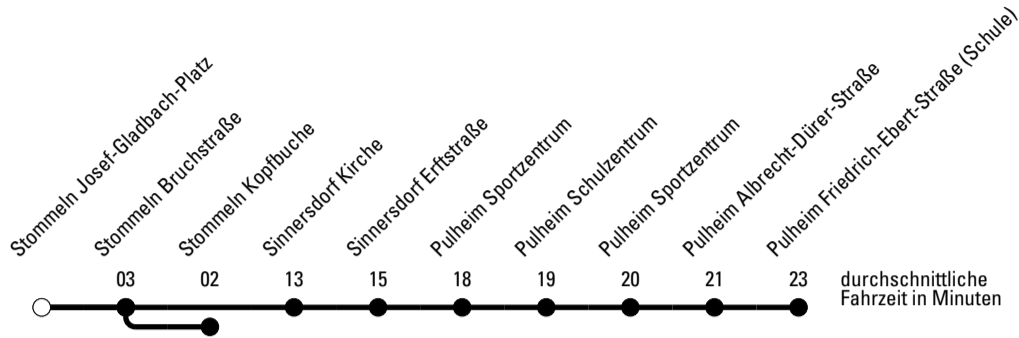

967

BUS

Richtung **Stadtverkehr Pulheim**

Abfahrtshaltestelle: **Stommeln Josef-Gladbach-Platz**

Gültig ab 15.12.2019

🕒	Montag - Freitag	Samstag	Sonn- und Feiertag	🕒
6	--	--	--	6
7	25^S	--	--	7
8	17^{Sa}	--	--	8
9	--	--	--	9
10	--	--	--	10
11	--	--	--	11
12	--	--	--	12
13	--	--	--	13
14	--	--	--	14
15	--	--	--	15
16	--	--	--	16
17	--	--	--	17
18	--	--	--	18
19	--	--	--	19
20	--	--	--	20
21	--	--	--	21

ohne Gewähr

Die Linie ist auf die Belange des Schülerverkehrs ausgerichtet. Änderungen sind jederzeit möglich!

Die Linie verkehrt am 24. und 31.12. laut besonderer Bekanntmachung und an Rosenmontag nach Ferienfahrplan!

S = nur an Schultagen

a = bis Stommeln Kopfbuche

REVG Rhein-Erft-Verkehrsgesellschaft mbH
FahrgastCenter Frechen, Hauptstraße 124-126, 50226 Frechen
FON 02237-6969-10 - WEB www.revfg.de
MAIL fahrgastcenter@revfg.de

Abfahrten auf Ihr Handy:
Einfach QR-Code abfotografieren
und Fahrplan anzeigen lassen.

Die Schlaue Nummer 0 180 6 50 40 30
(Festnetz 20ct/Anruf, Mobil max. 60ct/Anruf)