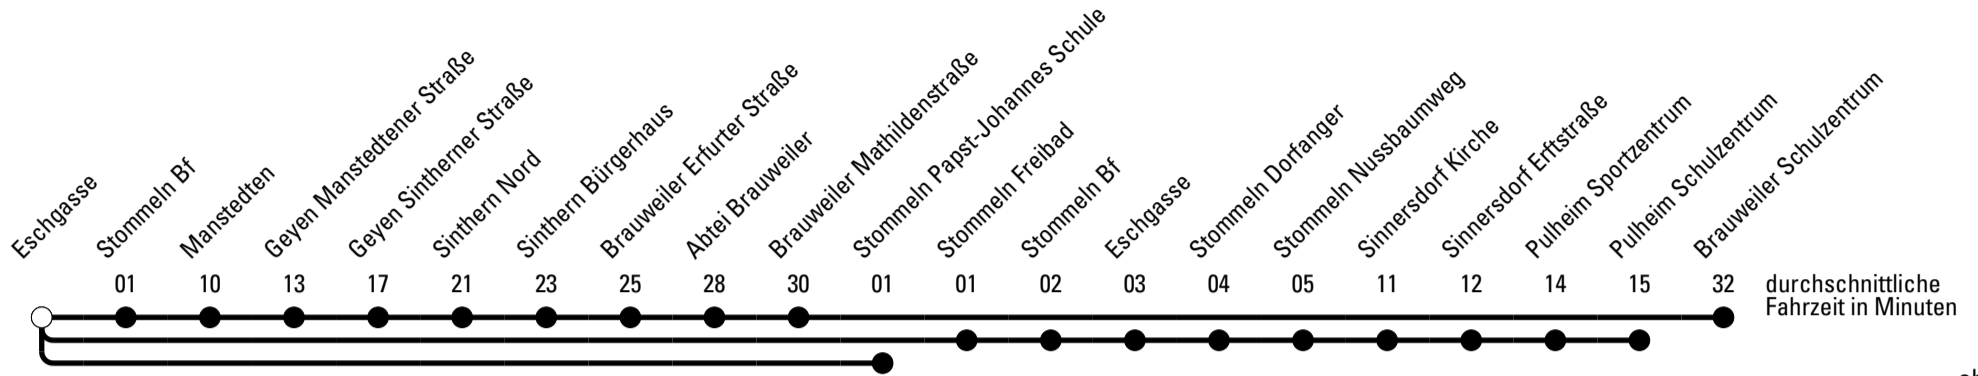

Richtung Stadtverkehr Pulheim

Abfahrtshaltestelle: Eschgasse

Gültig ab 15.12.2019

🕒	Montag - Freitag	Samstag	Sonn- und Feiertag	🕒
6	--	--	--	6
7	03^S 53^{Sa}	--	--	7
8	23^{Sb}	--	--	8
9	--	--	--	9
10	--	--	--	10
11	--	--	--	11
12	--	--	--	12
13	--	--	--	13
14	--	--	--	14
15	--	--	--	15
16	--	--	--	16
17	--	--	--	17
18	--	--	--	18
19	--	--	--	19
20	--	--	--	20
21	--	--	--	21

Die Linie ist auf die Belange des Schülerverkehrs ausgerichtet. Änderungen sind jederzeit möglich!

Die Linie verkehrt am 24. und 31.12. laut besonderer Bekanntmachung und an Rosenmontag nach Ferienfahrplan!

S = nur an Schultagen

a = bis Stommeln Papst-Johannes Schule

b = bis Pulheim Schulzentrum

REVG Rhein-Erft-Verkehrsgesellschaft mbH
FahrgastCenter Frechen, Hauptstraße 124-126, 50226 Frechen
FON 02237-6969-10 - WEB www.revg.de
MAIL fahrgastcenter@revg.de

Abfahrten auf Ihr Handy:
Einfach QR-Code abfotografieren
und Fahrplan anzeigen lassen.

Die Schlaue Nummer 0 180 6 50 40 30
(Festnetz 20ct/Anruf, Mobil max. 60ct/Anruf)