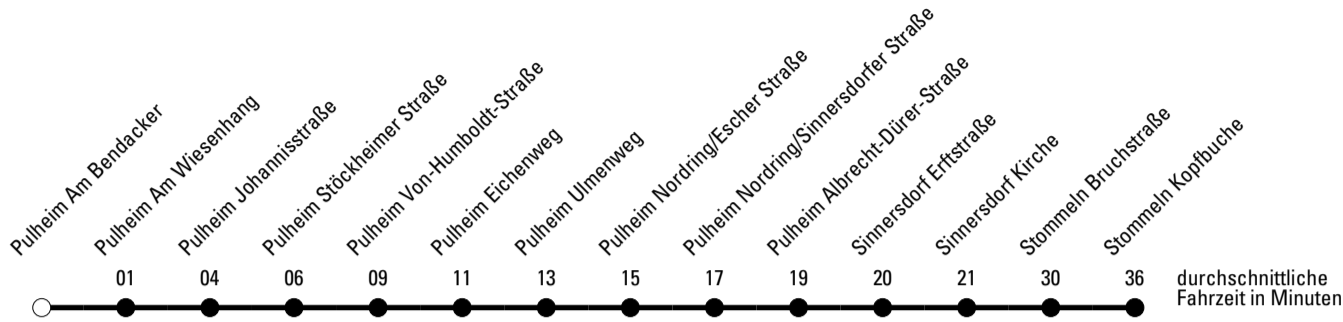

Die Schlaue Nummer 0 180 6 50 40 30
 (Festnetz 20ct/Anruf, Mobil max. 60ct/Anruf)

Richtung **Stadtverkehr Pulheim**

Abfahrtshaltestelle: Pulheim Am Bendacker

Gültig ab 15.12.2019

	Montag - Freitag	Samstag	Sonn- und Feiertag	
🕒				🕒
6	--	--	--	6
7	44 ^S	--	--	7
8	--	--	--	8
9	--	--	--	9
10	--	--	--	10
11	--	--	--	11
12	--	--	--	12
13	--	--	--	13
14	--	--	--	14
15	--	--	--	15
16	--	--	--	16
17	--	--	--	17
18	--	--	--	18
19	--	--	--	19
20	--	--	--	20
21	--	--	--	21