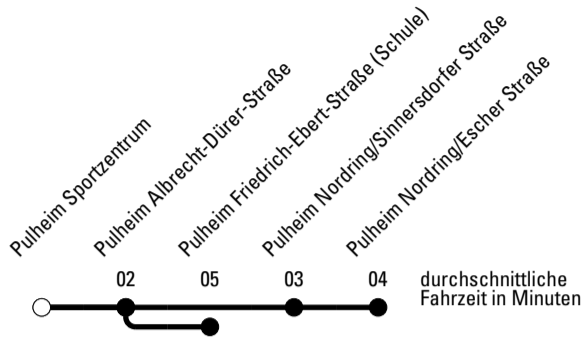

Die Schlaue Nummer 0 180 6 50 40 30
(Festnetz 20ct/Anruf, Mobil max. 60ct/Anruf)

Richtung **Stadtverkehr Pulheim**

Abfahrtshaltestelle: **Pulheim Sportzentrum**

Gültig ab 15.12.2019

	Montag - Freitag	Samstag	Sonn- und Feiertag	
🕒				🕒
6	--	--	--	6
7	43 ^S 44 ^S 45 ^{Sa} 45 ^S 51 ^{Sa} 52 ^{Sa}	--	--	7
8	50 ^{Sa}	--	--	8
9	--	--	--	9
10	--	--	--	10
11	--	--	--	11
12	--	--	--	12
13	--	--	--	13
14	--	--	--	14
15	--	--	--	15
16	--	--	--	16
17	--	--	--	17
18	--	--	--	18
19	--	--	--	19
20	--	--	--	20
21	--	--	--	21