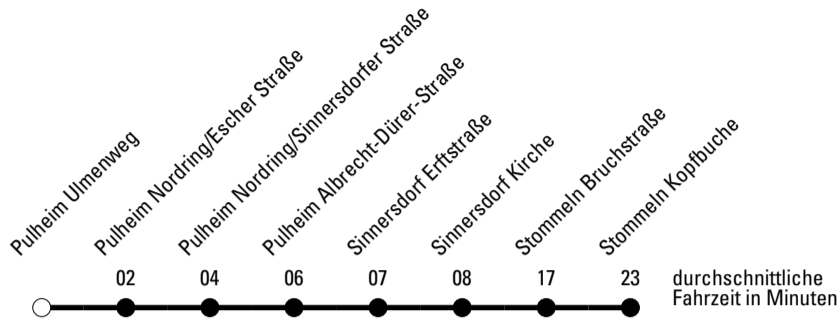

Die Schlaue Nummer 0 180 6 50 40 30
 (Festnetz 20ct/Anruf, Mobil max. 60ct/Anruf)

Richtung **Stadtverkehr Pulheim**

Abfahrtshaltestelle: Pulheim Ulmenweg

Gültig ab 15.12.2019

	Montag - Freitag	Samstag	Sonn- und Feiertag	
🕒				🕒
6	--	--	--	6
7	57 ^S	--	--	7
8	--	--	--	8
9	--	--	--	9
10	--	--	--	10
11	--	--	--	11
12	--	--	--	12
13	--	--	--	13
14	--	--	--	14
15	--	--	--	15
16	--	--	--	16
17	--	--	--	17
18	--	--	--	18
19	--	--	--	19
20	--	--	--	20
21	--	--	--	21