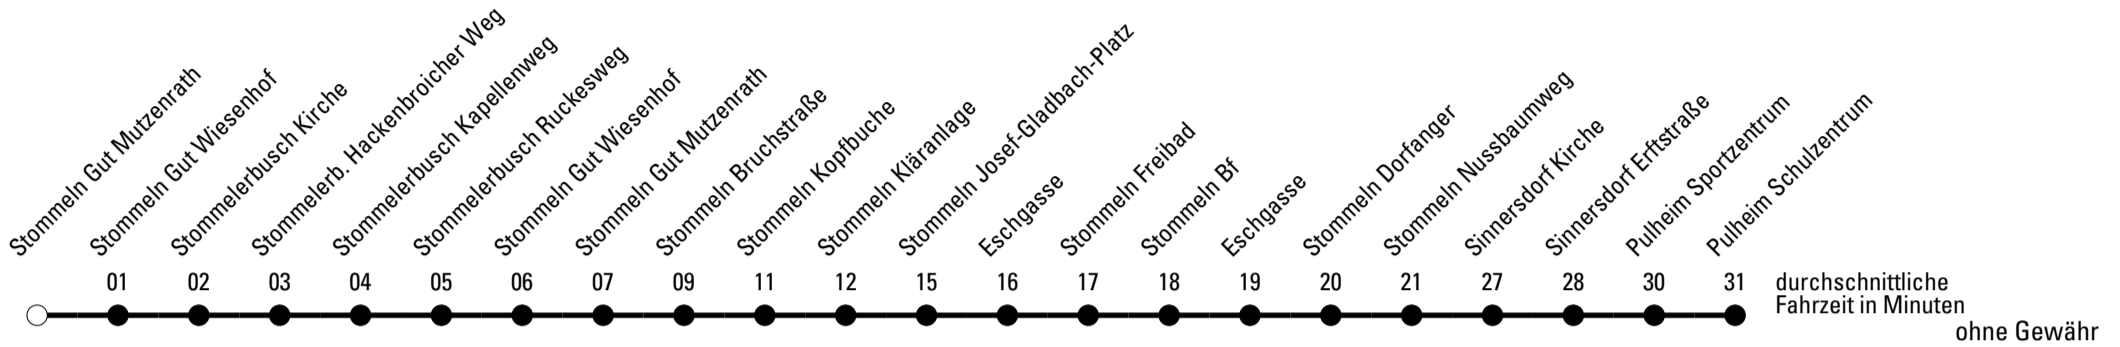

Die Schlaue Nummer 0 180 6 50 40 30
 (Festnetz 20ct/Anruf, Mobil max. 60ct/Anruf)

Richtung **Stadtverkehr Pulheim**

Abfahrtshaltestelle: **Stommeln Gut Mutzenrath**

Gültig ab 15.12.2019

🕒	Montag - Freitag	Samstag	Sonn- und Feiertag	🕒
6	--	--	--	6
7	--	--	--	7
8	07 ^S	--	--	8
9	--	--	--	9
10	--	--	--	10
11	--	--	--	11
12	--	--	--	12
13	--	--	--	13
14	--	--	--	14
15	--	--	--	15
16	--	--	--	16
17	--	--	--	17
18	--	--	--	18
19	--	--	--	19
20	--	--	--	20
21	--	--	--	21