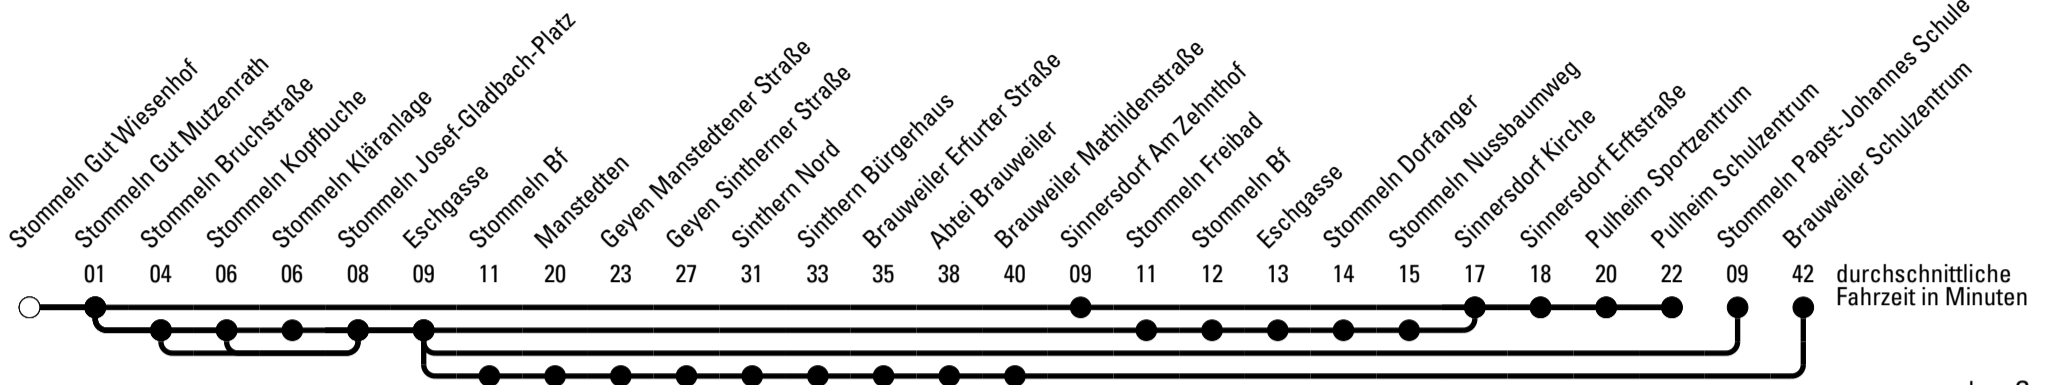

AbfahrtsHaltestelle: **Stommeln Gut Wiesenhof**

Gültig ab 15.12.2019

🕒	Montag - Freitag	Samstag	Sonn- und Feiertag	🕒
6	53 ^S	--	--	6
7	24 ^{Sa} 45 ^{Sb}	--	--	7
8	13 ^{Sa}	--	--	8
9	--	--	--	9
10	--	--	--	10
11	--	--	--	11
12	--	--	--	12
13	--	--	--	13
14	--	--	--	14
15	--	--	--	15
16	--	--	--	16
17	--	--	--	17
18	--	--	--	18
19	--	--	--	19
20	--	--	--	20
21	--	--	--	21