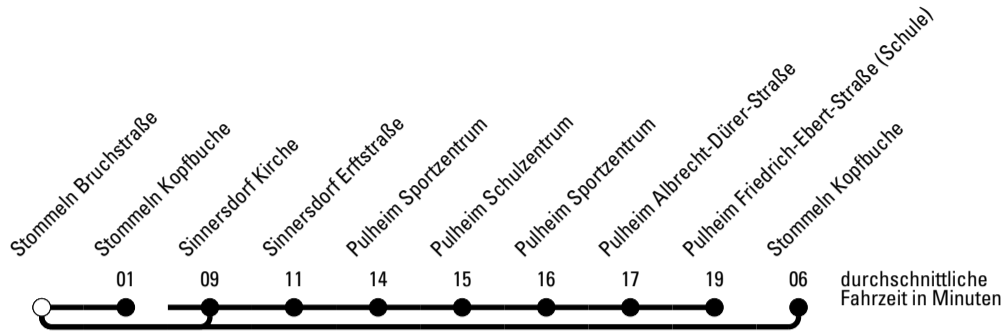

Abfahrtshaltestelle: **Stommeln Bruchstraße**

Gültig ab 15.12.2019

🕒	Montag - Freitag	Samstag	Sonn- und Feiertag	🕒
6	--	--	--	6
7	29 ^{Sa}	--	--	7
8	14 ^S 18 ^{Sb}	--	--	8
9	--	--	--	9
10	--	--	--	10
11	--	--	--	11
12	--	--	--	12
13	--	--	--	13
14	--	--	--	14
15	--	--	--	15
16	--	--	--	16
17	--	--	--	17
18	--	--	--	18
19	--	--	--	19
20	--	--	--	20
21	--	--	--	21