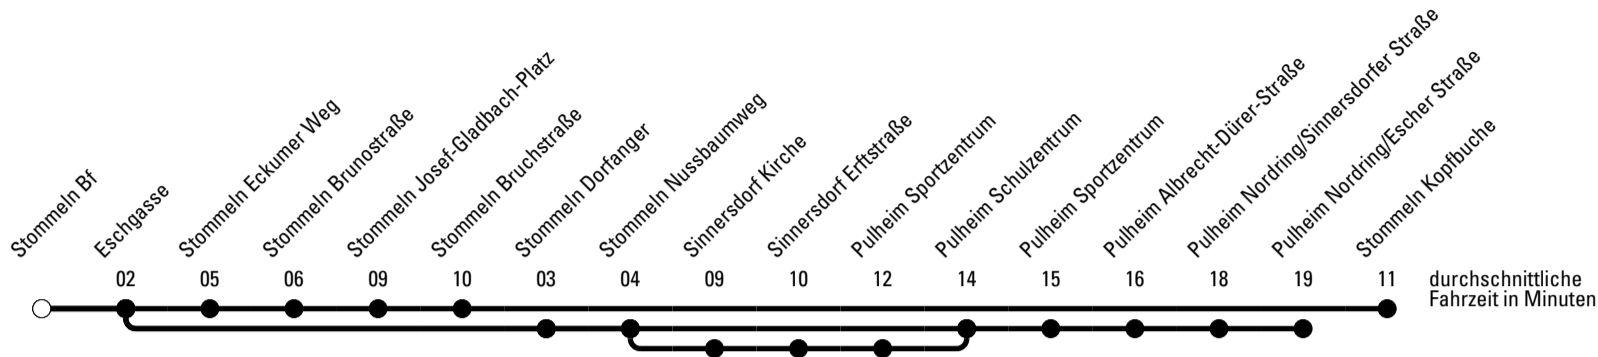

Richtung **Stadtverkehr Pulheim**

Abfahrtshaltestelle: **Stommeln Bf**

Gültig ab 15.12.2019

🕒	Montag - Freitag	Samstag	Sonn- und Feiertag	🕒
6	--	--	--	6
7	28^{Sa}	--	--	7
8	08^S 25^{Sb}	--	--	8
9	--	--	--	9
10	--	--	--	10
11	--	--	--	11
12	--	--	--	12
13	--	--	--	13
14	--	--	--	14
15	--	--	--	15
16	--	--	--	16
17	--	--	--	17
18	--	--	--	18
19	--	--	--	19
20	--	--	--	20
21	--	--	--	21

ohne Gewähr

Die Linie ist auf die Belange des Schülerverkehrs ausgerichtet. Änderungen sind jederzeit möglich!

Die Linie verkehrt am 24. und 31.12. laut besonderer Bekanntmachung und an Rosenmontag nach Ferienfahrplan!

S = nur an Schultagen

a = bis Pulheim Nordring/Escher Straße

b = bis Pulheim Schulzentrum

REVG Rhein-Erft-Verkehrsgesellschaft mbH
FahrgastCenter Frechen, Hauptstraße 124-126, 50226 Frechen
FON 02237-6969-10 - WEB www.revg.de
MAIL fahrgastcenter@revg.de

Abfahrten auf Ihr Handy:
Einfach QR-Code abfotografieren
und Fahrplan anzeigen lassen.

Die Schlaue Nummer 0 180 6 50 40 30
(Festnetz 20ct/Anruf, Mobil max. 60ct/Anruf)