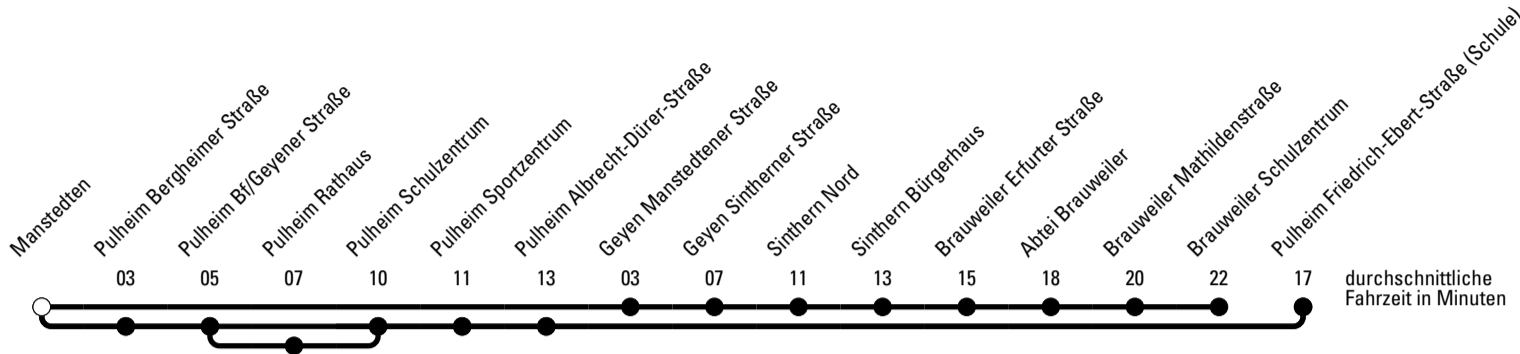

Die Schlaue Nummer 0 180 6 50 40 30
 (Festnetz 20ct/Anruf, Mobil max. 60ct/Anruf)

Richtung Stadtverkehr Pulheim

Abfahrtshaltestelle: Manstedten

Gültig ab 15.12.2019

🕒	Montag - Freitag	Samstag	Sonn- und Feiertag	🕒
6	--	--	--	6
7	13 ^{Sa} 41 ^S 42 ^S	--	--	7
8	38 ^S	--	--	8
9	--	--	--	9
10	--	--	--	10
11	--	--	--	11
12	--	--	--	12
13	--	--	--	13
14	--	--	--	14
15	--	--	--	15
16	--	--	--	16
17	--	--	--	17
18	--	--	--	18
19	--	--	--	19
20	--	--	--	20
21	--	--	--	21