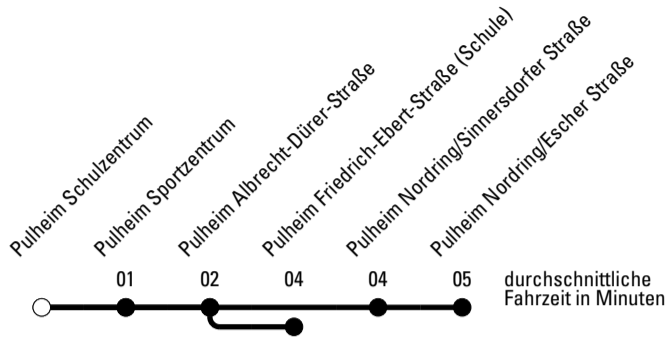

Abfahrtshaltestelle: **Pulheim Schulzentrum**

Gültig ab 15.12.2019

🕒	Montag - Freitag	Samstag	Sonn- und Feiertag	🕒
6	--	--	--	6
7	42 ^S 43 ^S 44 ^{sa} 44 ^S	--	--	7
8	--	--	--	8
9	--	--	--	9
10	--	--	--	10
11	--	--	--	11
12	--	--	--	12
13	--	--	--	13
14	--	--	--	14
15	--	--	--	15
16	--	--	--	16
17	--	--	--	17
18	--	--	--	18
19	--	--	--	19
20	--	--	--	20
21	--	--	--	21