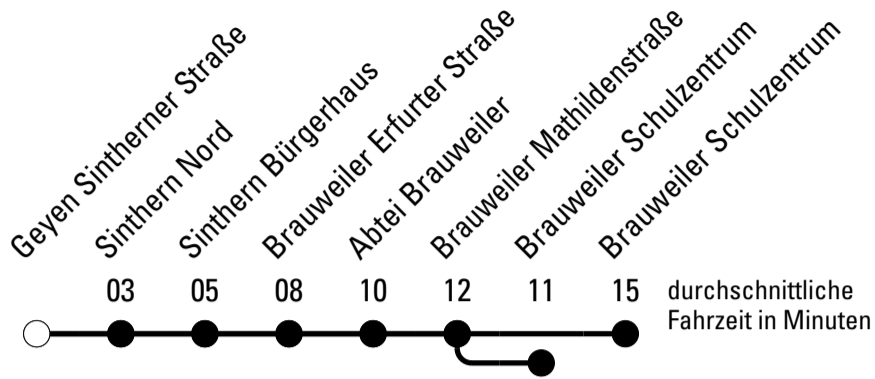

Die Schlaue Nummer 0 180 6 50 40 30
 (Festnetz 20ct/Anruf, Mobil max. 60ct/Anruf)

967

BUS

Richtung **Stadtverkehr Pulheim**

AbfahrtsHaltestelle: Geyen Sintherner Straße

Gültig ab 15.12.2019

🕒	Montag - Freitag	Samstag	Sonn- und Feiertag	🕒
6	--	--	--	6
7	20 ^S 25 ^{Sa}	--	--	7
8	--	--	--	8
9	--	--	--	9
10	--	--	--	10
11	--	--	--	11
12	--	--	--	12
13	--	--	--	13
14	--	--	--	14
15	--	--	--	15
16	--	--	--	16
17	--	--	--	17
18	--	--	--	18
19	--	--	--	19
20	--	--	--	20
21	--	--	--	21