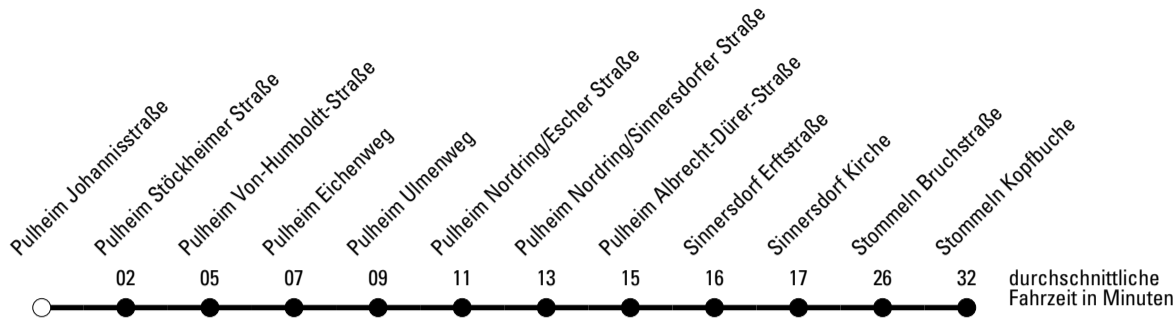

Die Schlaue Nummer 0 180 6 50 40 30
 (Festnetz 20ct/Anruf, Mobil max. 60ct/Anruf)

Richtung **Stadtverkehr Pulheim**

Abfahrtshaltestelle: **Pulheim Johannisstraße**

Gültig ab 15.12.2019

	Montag - Freitag	Samstag	Sonn- und Feiertag	
🕒				🕒
6	--	--	--	6
7	48 ^S	--	--	7
8	--	--	--	8
9	--	--	--	9
10	--	--	--	10
11	--	--	--	11
12	--	--	--	12
13	--	--	--	13
14	--	--	--	14
15	--	--	--	15
16	--	--	--	16
17	--	--	--	17
18	--	--	--	18
19	--	--	--	19
20	--	--	--	20
21	--	--	--	21