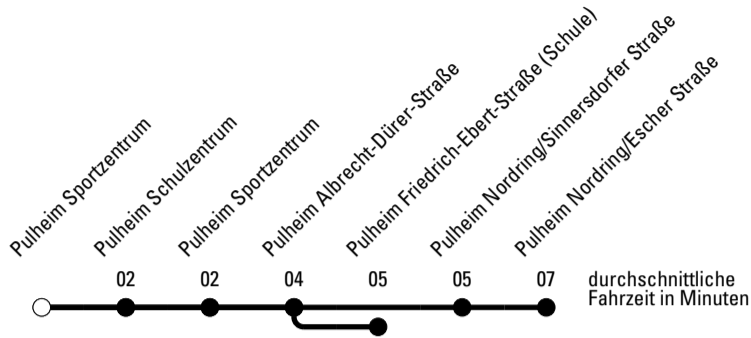

Die Schlaue Nummer 0 180 6 50 40 30
 (Festnetz 20ct/Anruf, Mobil max. 60ct/Anruf)

Richtung **Stadtverkehr Pulheim**

Abfahrtshaltestelle: **Pulheim Sportzentrum**

Gültig ab 15.12.2019

🕒	Montag - Freitag	Samstag	Sonn- und Feiertag	🕒
6	--	--	--	6
7	39 ^{Sa} 42 ^S 43 ^{Sb}	--	--	7
8	37 ^{Sa}	--	--	8
9	--	--	--	9
10	--	--	--	10
11	--	--	--	11
12	--	--	--	12
13	--	--	--	13
14	--	--	--	14
15	--	--	--	15
16	--	--	--	16
17	--	--	--	17
18	--	--	--	18
19	--	--	--	19
20	--	--	--	20
21	--	--	--	21