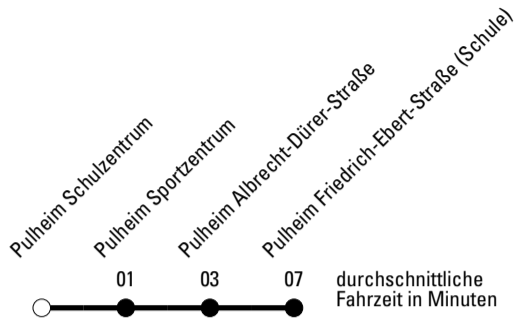

Die Schlaue Nummer 0 180 6 50 40 30
 (Festnetz 20ct/Anruf, Mobil max. 60ct/Anruf)

Richtung **Stadtverkehr Pulheim**

Abfahrtshaltestelle: **Pulheim Schulzentrum**

Gültig ab 15.12.2019

	Montag - Freitag	Samstag	Sonn- und Feiertag	
🕒				🕒
6	--	--	--	6
7	50 ^S 51 ^S	--	--	7
8	49 ^S	--	--	8
9	--	--	--	9
10	--	--	--	10
11	--	--	--	11
12	--	--	--	12
13	--	--	--	13
14	--	--	--	14
15	--	--	--	15
16	--	--	--	16
17	--	--	--	17
18	--	--	--	18
19	--	--	--	19
20	--	--	--	20
21	--	--	--	21