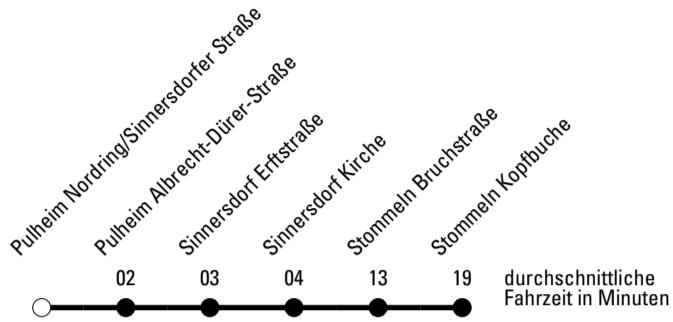

Die Schlaue Nummer 0 180 6 50 40 30
 (Festnetz 20ct/Anruf, Mobil max. 60ct/Anruf)

Richtung **Stadtverkehr Pulheim**

Abfahrtshaltestelle: Pulheim Nordring/Sinnersdorfer Straße

Gültig ab 15.12.2019

	Montag - Freitag	Samstag	Sonn- und Feiertag	
🕒				🕒
6	--	--	--	6
7	--	--	--	7
8	01 ^S	--	--	8
9	--	--	--	9
10	--	--	--	10
11	--	--	--	11
12	--	--	--	12
13	--	--	--	13
14	--	--	--	14
15	--	--	--	15
16	--	--	--	16
17	--	--	--	17
18	--	--	--	18
19	--	--	--	19
20	--	--	--	20
21	--	--	--	21