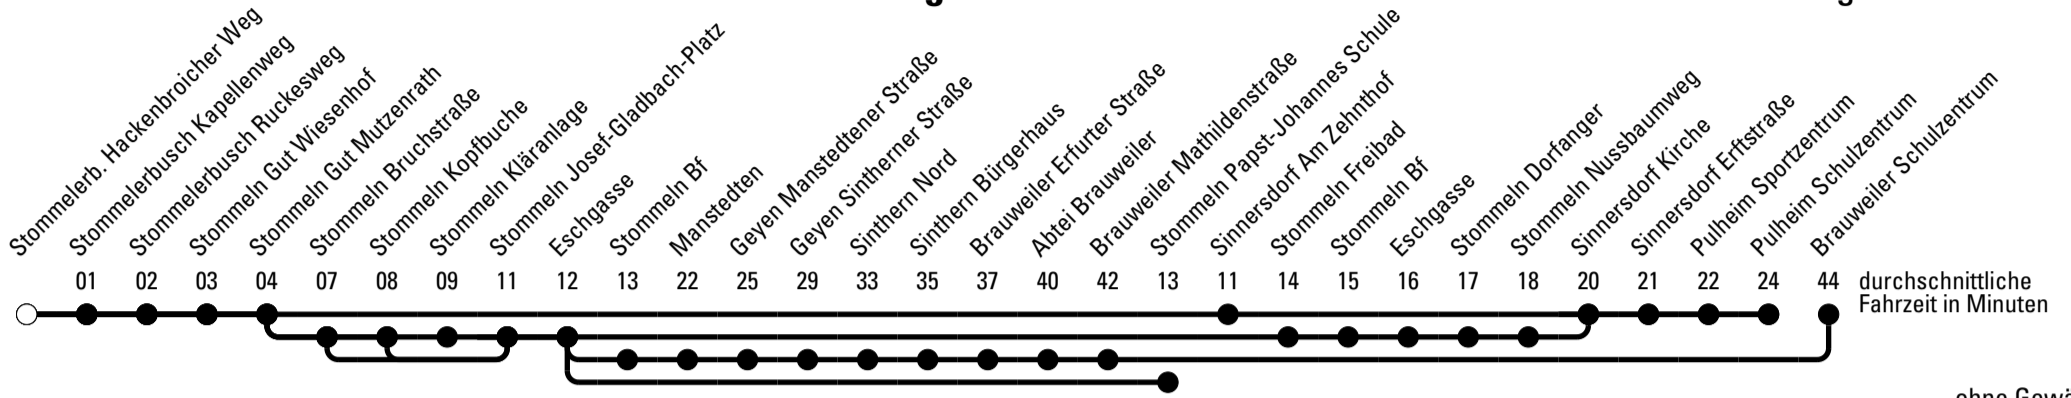

Abfahrtshaltestelle: **Stommelerb. Hackenbroicher Weg**

Gültig ab 15.12.2019

durchschnittliche Fahrzeit in Minuten

🕒	Montag - Freitag	Samstag	Sonn- und Feiertag	🕒
6	51 ^S	--	--	6
7	22 ^{Sa} 41 ^{Sb}	--	--	7
8	10 ^{Sa}	--	--	8
9	--	--	--	9
10	--	--	--	10
11	--	--	--	11
12	--	--	--	12
13	--	--	--	13
14	--	--	--	14
15	--	--	--	15
16	--	--	--	16
17	--	--	--	17
18	--	--	--	18
19	--	--	--	19
20	--	--	--	20
21	--	--	--	21