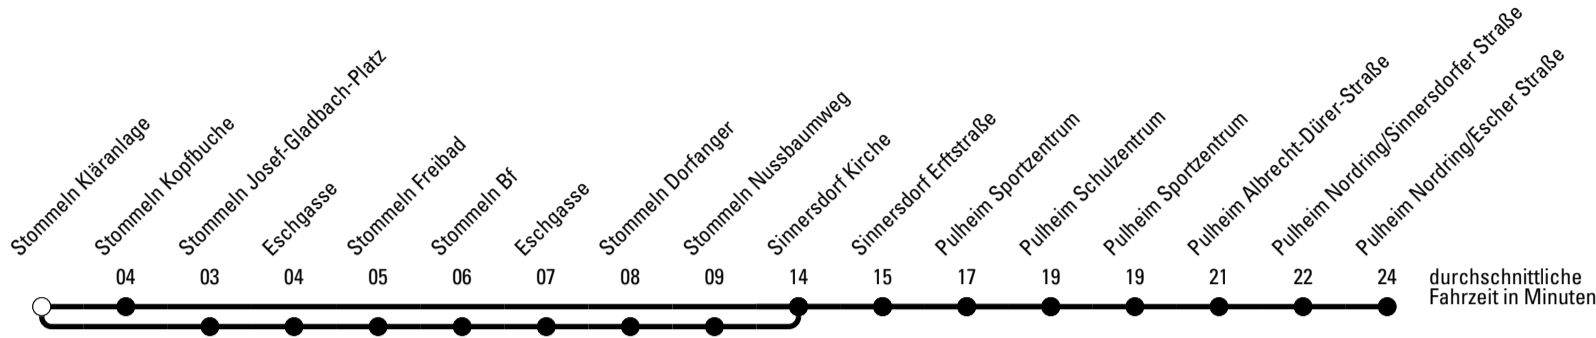

Richtung **Stadtverkehr Pulheim**

Abfahrtshaltestelle: **Stommeln Kläranlage**

Gültig ab 15.12.2019

🕒	Montag - Freitag	Samstag	Sonn- und Feiertag	🕒
6	--	--	--	6
7	26^S	--	--	7
8	19^{Sa}	--	--	8
9	--	--	--	9
10	--	--	--	10
11	--	--	--	11
12	--	--	--	12
13	--	--	--	13
14	--	--	--	14
15	--	--	--	15
16	--	--	--	16
17	--	--	--	17
18	--	--	--	18
19	--	--	--	19
20	--	--	--	20
21	--	--	--	21

ohne Gewähr

Die Linie ist auf die Belange des Schülerverkehrs ausgerichtet. Änderungen sind jederzeit möglich!

Die Linie verkehrt am 24. und 31.12. laut besonderer Bekanntmachung und an Rosenmontag nach Ferienfahrplan!

S = nur an Schultagen

a = bis Pulheim Schulzentrum

REVG Rhein-Erft-Verkehrsgesellschaft mbH
FahrgastCenter Frechen, Hauptstraße 124-126, 50226 Frechen
FON 02237-6969-10 - WEB www.revg.de
MAIL fahrgastcenter@revg.de

Abfahrten auf Ihr Handy:
Einfach QR-Code abfotografieren
und Fahrplan anzeigen lassen.

Die Schlaue Nummer 0 180 6 50 40 30
(Festnetz 20ct/Anruf, Mobil max. 60ct/Anruf)