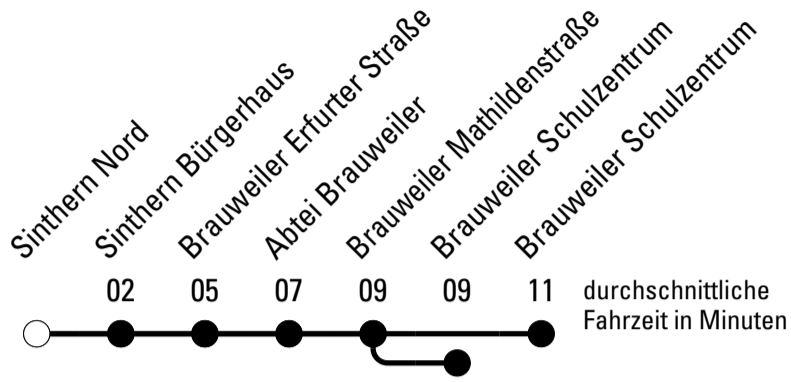

AbfahrtsHaltestelle: **Sinthern Nord**

Gültig ab 15.12.2019

	Montag - Freitag	Samstag	Sonn- und Feiertag	
🕒				🕒
6	--	--	--	6
7	24 ^S 27 ^{Sa}	--	--	7
8	--	--	--	8
9	--	--	--	9
10	--	--	--	10
11	--	--	--	11
12	--	--	--	12
13	--	--	--	13
14	--	--	--	14
15	--	--	--	15
16	--	--	--	16
17	--	--	--	17
18	--	--	--	18
19	--	--	--	19
20	--	--	--	20
21	--	--	--	21