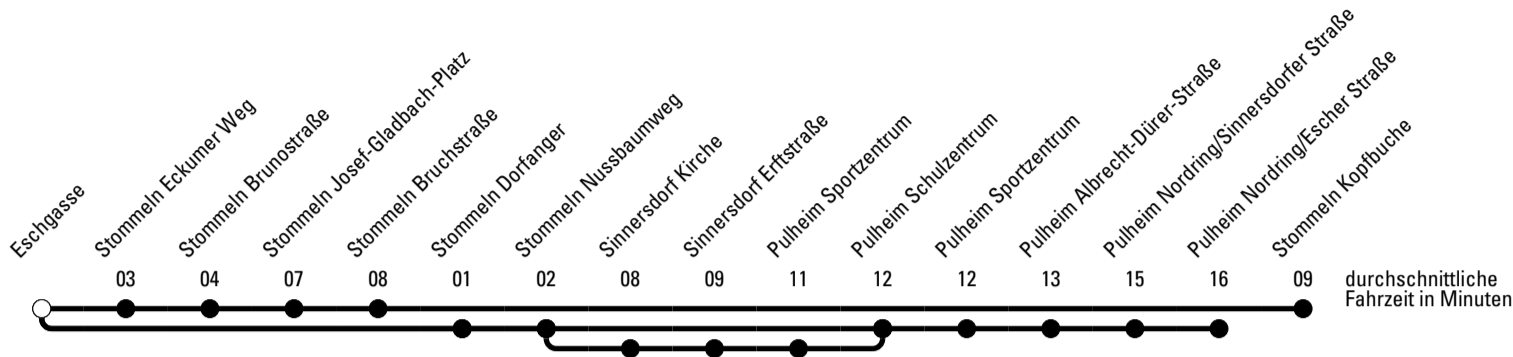

Abfahrtshaltestelle: Eschgasse

Gültig ab 15.12.2019

🕒	Montag - Freitag	Samstag	Sonn- und Feiertag	🕒
6	--	--	--	6
7	31 ^{Sa}	--	--	7
8	10 ^S 26 ^{Sb}	--	--	8
9	--	--	--	9
10	--	--	--	10
11	--	--	--	11
12	--	--	--	12
13	--	--	--	13
14	--	--	--	14
15	--	--	--	15
16	--	--	--	16
17	--	--	--	17
18	--	--	--	18
19	--	--	--	19
20	--	--	--	20
21	--	--	--	21