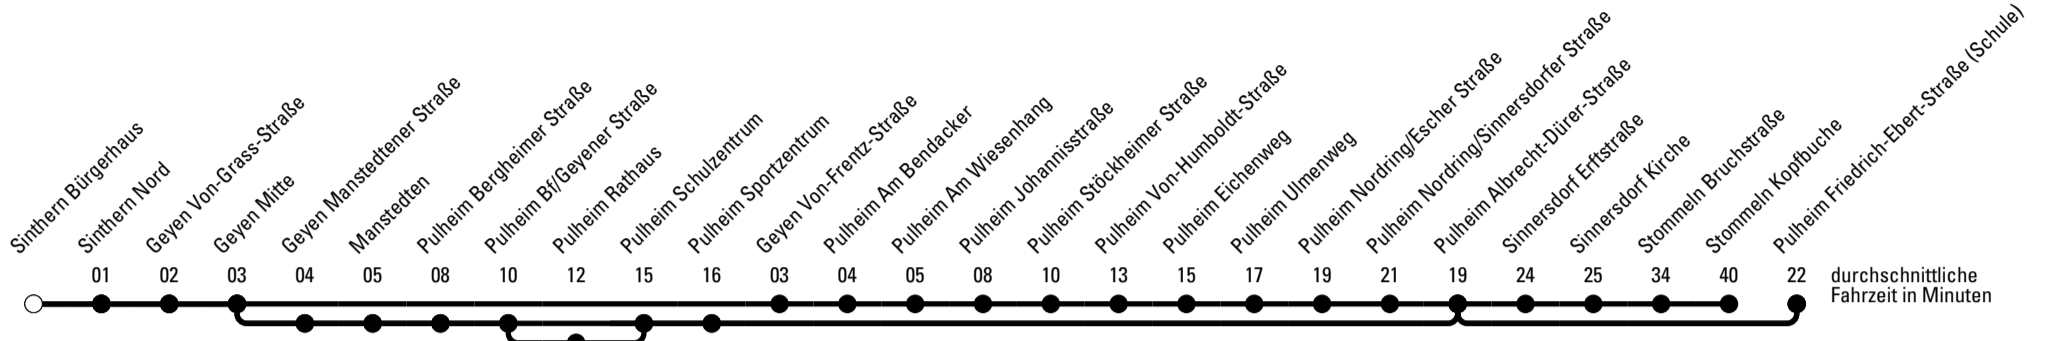

Die Schlaue Nummer 0 180 6 50 40 30
 (Festnetz 20ct/Anruf, Mobil max. 60ct/Anruf)

Richtung **Stadtverkehr Pulheim**

Abfahrtshaltestelle: **Sinthern Bürgerhaus**

Gültig ab 15.12.2019

🕒	Montag - Freitag	Samstag	Sonn- und Feiertag	🕒
6	--	--	--	6
7	36 ^S 37 ^S 40 ^{Sa}	--	--	7
8	33 ^S	--	--	8
9	--	--	--	9
10	--	--	--	10
11	--	--	--	11
12	--	--	--	12
13	--	--	--	13
14	--	--	--	14
15	--	--	--	15
16	--	--	--	16
17	--	--	--	17
18	--	--	--	18
19	--	--	--	19
20	--	--	--	20
21	--	--	--	21