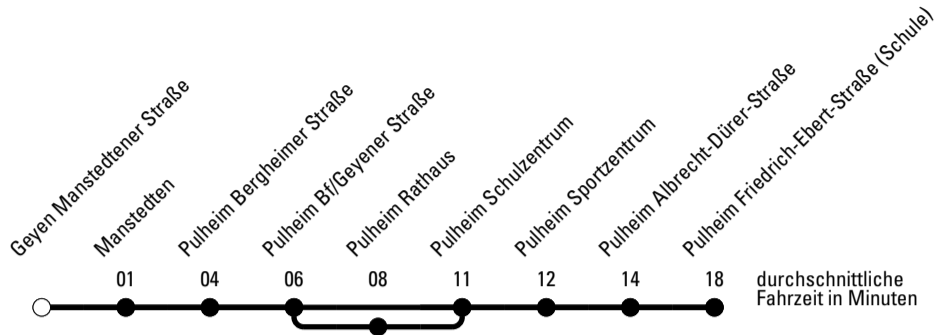

Die Schlaue Nummer 0 180 6 50 40 30
 (Festnetz 20ct/Anruf, Mobil max. 60ct/Anruf)

Richtung **Stadtverkehr Pulheim**

Abfahrtshaltestelle: **Geyen Manstedtener Straße**

Gültig ab 15.12.2019

🕒	Montag - Freitag	Samstag	Sonn- und Feiertag	🕒
6	--	--	--	6
7	40 ^S 41 ^S	--	--	7
8	37 ^S	--	--	8
9	--	--	--	9
10	--	--	--	10
11	--	--	--	11
12	--	--	--	12
13	--	--	--	13
14	--	--	--	14
15	--	--	--	15
16	--	--	--	16
17	--	--	--	17
18	--	--	--	18
19	--	--	--	19
20	--	--	--	20
21	--	--	--	21