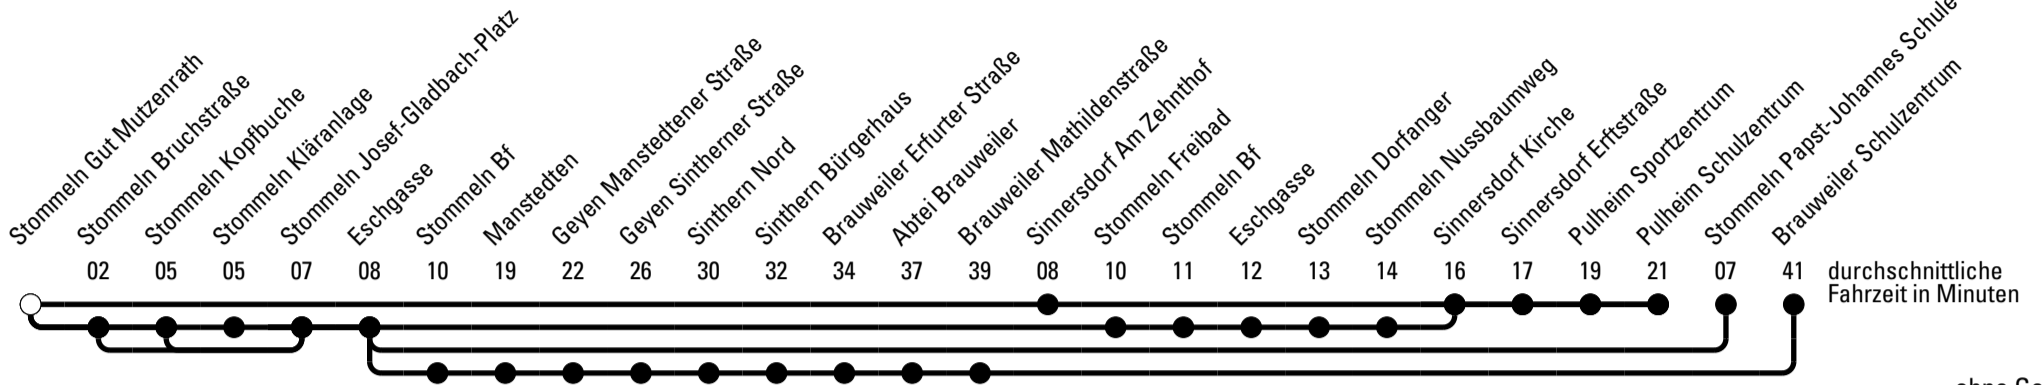

967

BUS

Richtung **Stadtverkehr Pulheim**

AbfahrtsHaltestelle: **Stommeln Gut Mutzenrath**

Gültig ab 15.12.2019

durchschnittliche Fahrzeit in Minuten

ohne Gewähr

🕒	Montag - Freitag	Samstag	Sonn- und Feiertag	🕒
6	54^S	--	--	6
7	25^{Sa} 47^{Sb}	--	--	7
8	14^{Sa}	--	--	8
9	--	--	--	9
10	--	--	--	10
11	--	--	--	11
12	--	--	--	12
13	--	--	--	13
14	--	--	--	14
15	--	--	--	15
16	--	--	--	16
17	--	--	--	17
18	--	--	--	18
19	--	--	--	19
20	--	--	--	20
21	--	--	--	21

Die Linie ist auf die Belange des Schülerverkehrs ausgerichtet. Änderungen sind jederzeit möglich!

Die Linie verkehrt am 24. und 31.12. laut besonderer Bekanntmachung und an Rosenmontag nach Ferienfahrplan!

S = nur an Schultagen

a = bis Pulheim Schulzentrum

b = bis Stommeln Papst-Johannes Schule

REVG Rhein-Erft-Verkehrsgesellschaft mbH
FahrgastCenter Frechen, Hauptstraße 124-126, 50226 Frechen
FON 02237-6969-10 - WEB www.revfg.de
MAIL fahrgastcenter@revfg.de

Abfahrten auf Ihr Handy:
Einfach QR-Code abfotografieren
und Fahrplan anzeigen lassen.

Die Schlaue Nummer 0 180 6 50 40 30
(Festnetz 20ct/Anruf, Mobil max. 60ct/Anruf)