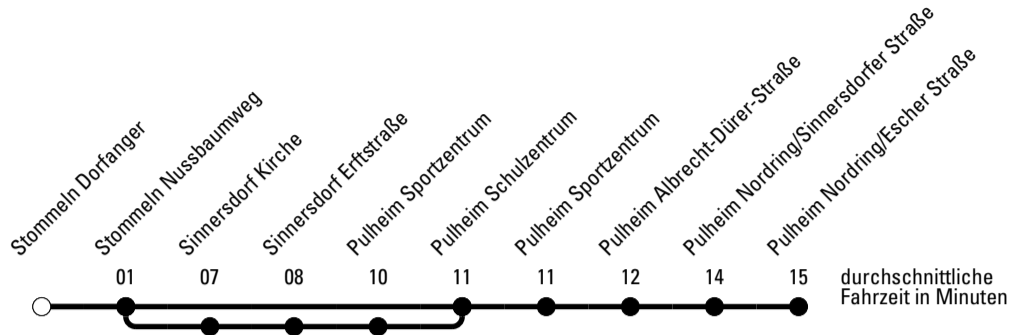

967

BUS

Richtung **Stadtverkehr Pulheim**

Abfahrtshaltestelle: **Stommeln Dorfanger**

Gültig ab 15.12.2019

	Montag - Freitag	Samstag	Sonn- und Feiertag	
🕒				🕒
6	--	--	--	6
7	32^S	--	--	7
8	27^{Sa}	--	--	8
9	--	--	--	9
10	--	--	--	10
11	--	--	--	11
12	--	--	--	12
13	--	--	--	13
14	--	--	--	14
15	--	--	--	15
16	--	--	--	16
17	--	--	--	17
18	--	--	--	18
19	--	--	--	19
20	--	--	--	20
21	--	--	--	21

ohne Gewähr

Die Linie ist auf die Belange des Schülerverkehrs ausgerichtet. Änderungen sind jederzeit möglich!

Die Linie verkehrt am 24. und 31.12. laut besonderer Bekanntmachung und an Rosenmontag nach Ferienfahrplan!

S = nur an Schultagen

a = bis Pulheim Schulzentrum

REVG Rhein-Erft-Verkehrsgesellschaft mbH
FahrgastCenter Frechen, Hauptstraße 124-126, 50226 Frechen
FON 02237-6969-10 - WEB www.revg.de
MAIL fahrgastcenter@revg.de

Abfahrten auf Ihr Handy:
Einfach QR-Code abfotografieren
und Fahrplan anzeigen lassen.

Die Schlaue Nummer 0 180 6 50 40 30
(Festnetz 20ct/Anruf, Mobil max. 60ct/Anruf)