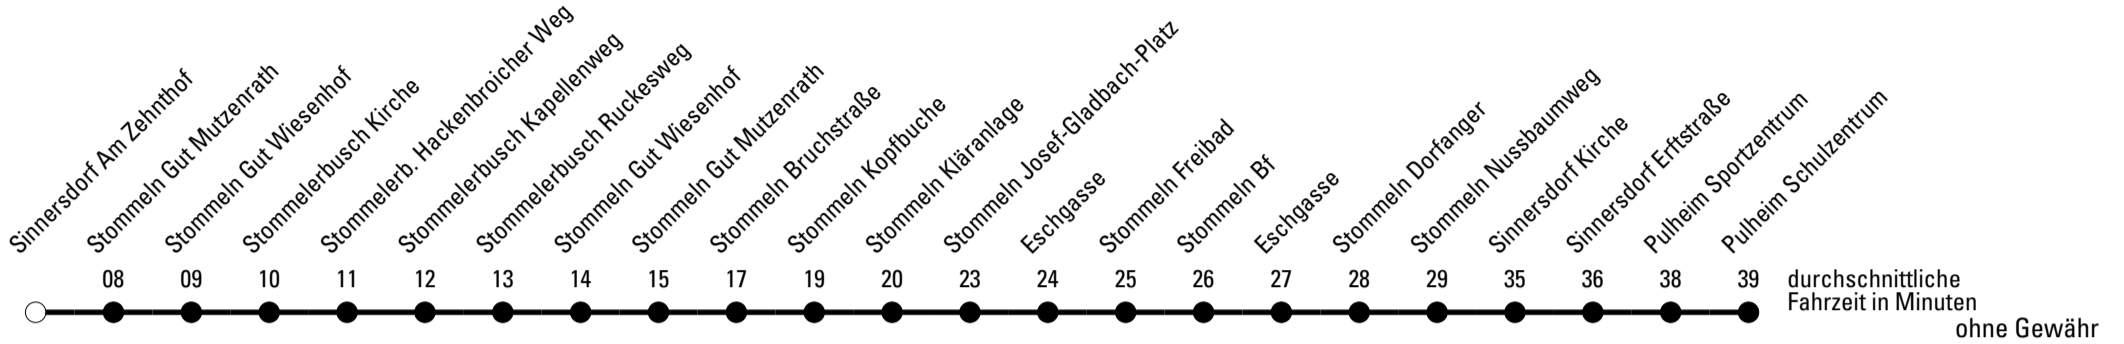

Abfahrtshaltestelle: **Sinnersdorf Am Zehnthof**

Gültig ab 15.12.2019

🕒	Montag - Freitag	Samstag	Sonn- und Feiertag	🕒
6	--	--	--	6
7	59 ^S	--	--	7
8	--	--	--	8
9	--	--	--	9
10	--	--	--	10
11	--	--	--	11
12	--	--	--	12
13	--	--	--	13
14	--	--	--	14
15	--	--	--	15
16	--	--	--	16
17	--	--	--	17
18	--	--	--	18
19	--	--	--	19
20	--	--	--	20
21	--	--	--	21