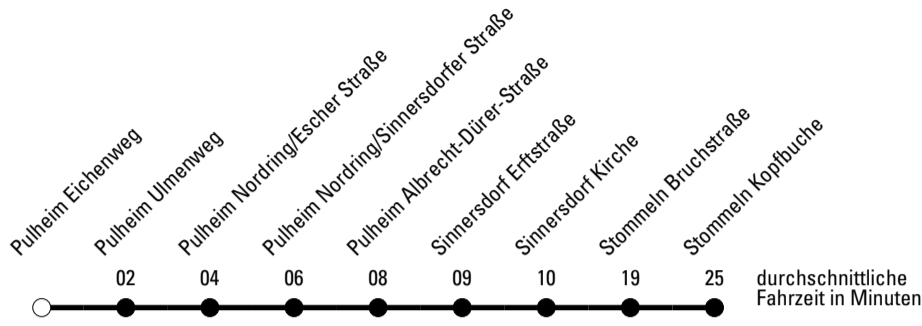

Die Schlaue Nummer 0 180 6 50 40 30
 (Festnetz 20ct/Anruf, Mobil max. 60ct/Anruf)

Richtung **Stadtverkehr Pulheim**

Abfahrtshaltestelle: Pulheim Eichenweg

Gültig ab 15.12.2019

	Montag - Freitag	Samstag	Sonn- und Feiertag	
🕒				🕒
6	--	--	--	6
7	55 ^S	--	--	7
8	--	--	--	8
9	--	--	--	9
10	--	--	--	10
11	--	--	--	11
12	--	--	--	12
13	--	--	--	13
14	--	--	--	14
15	--	--	--	15
16	--	--	--	16
17	--	--	--	17
18	--	--	--	18
19	--	--	--	19
20	--	--	--	20
21	--	--	--	21