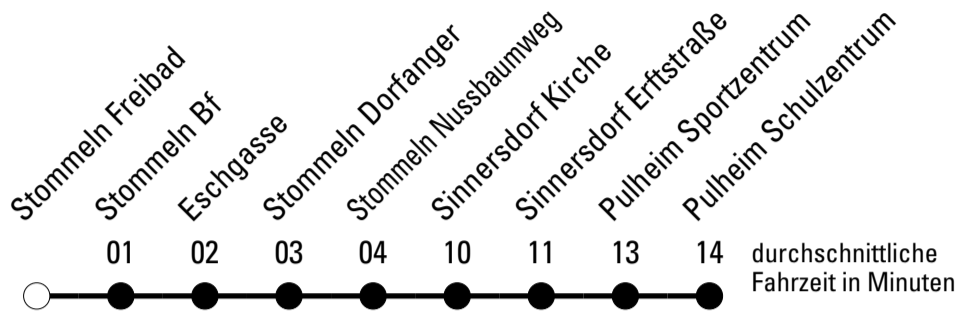

Abfahrtshaltestelle: **Stommeln Freibad**

Gültig ab 15.12.2019

	Montag - Freitag	Samstag	Sonn- und Feiertag	
🕒				🕒
6	--	--	--	6
7	--	--	--	7
8	24 ^S	--	--	8
9	--	--	--	9
10	--	--	--	10
11	--	--	--	11
12	--	--	--	12
13	--	--	--	13
14	--	--	--	14
15	--	--	--	15
16	--	--	--	16
17	--	--	--	17
18	--	--	--	18
19	--	--	--	19
20	--	--	--	20
21	--	--	--	21