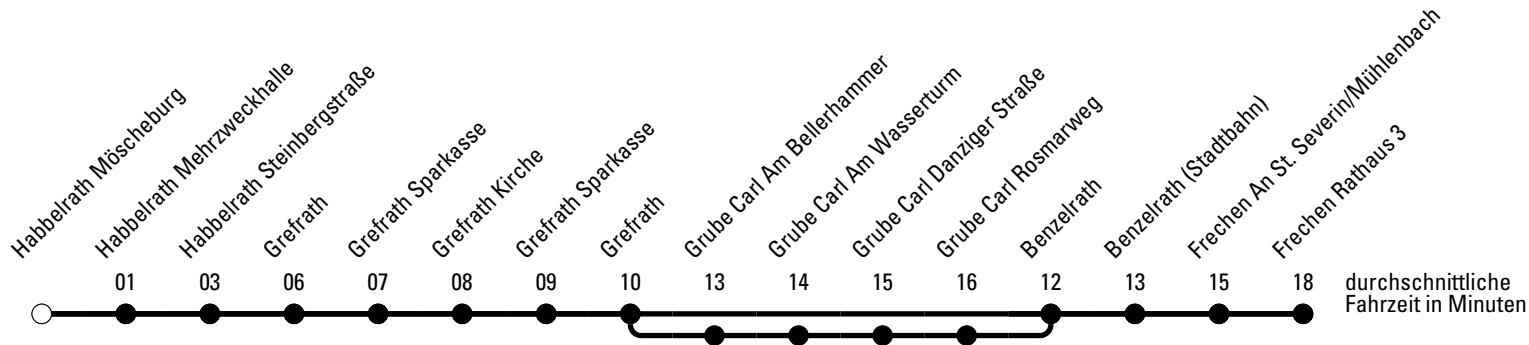

Die Linie verkehrt am 24. und 31.12. laut besonderer Bekanntmachung und an Rosenmontag nach Ferienfahrplan!

F = nur an Ferientagen
a = über Grube Carl Am Wasserturm

S = nur an Schultagen

★ = Diese Fahrt ist auf die Belange des Schülerverkehrs ausgerichtet. Änderungen sind möglich.

Die Schlaue Nummer 0 180 6 50 40 30
 (Festnetz 20ct/Anruf, Mobil max. 60ct/Anruf)

Abfahrtshaltestelle: Habelrath Möscheburg

Gültig ab 15.12.2019

ohne Gewähr

🕒	Montag - Freitag	Samstag	Sonn- und Feiertag	🕒
6	18	--	--	6
7	18	--	--	7
8	18	--	--	8
9	18	16	--	9
10	18	16	--	10
11	18	16	--	11
12	18	16	--	12
13	18 ^F 36 ^{S*} _a	16	--	13
14	18	--	--	14
15	18	--	--	15
16	18	--	--	16
17	18	--	--	17
18	18	--	--	18
19	18	--	--	19
20	18	--	--	20
21	--	--	--	21