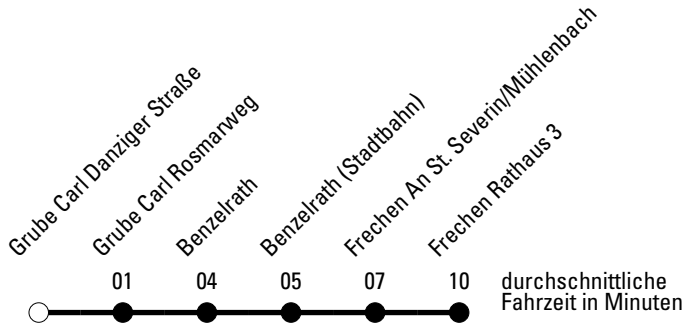

Die Schlaue Nummer 0 180 6 50 40 30
(Festnetz 20ct/Anruf, Mobil max. 60ct/Anruf)

Abfahrtshaltestelle: **Grube Carl Am Wasserturm**

Gültig ab 15.12.2019

🕒	Montag - Freitag	Samstag	Sonn- und Feiertag	🕒
6	--	--	--	6
7	--	--	--	7
8	--	--	--	8
9	--	--	--	9
10	--	--	--	10
11	--	--	--	11
12	--	--	--	12
13	50 ^{S*}	--	--	13
14	--	--	--	14
15	--	--	--	15
16	--	--	--	16
17	--	--	--	17
18	--	--	--	18
19	--	--	--	19
20	--	--	--	20
21	--	--	--	21

Abfahrtshaltestelle: **Grube Carl Danziger Straße**

Gültig ab 15.12.2019

🕒	Montag - Freitag	Samstag	Sonn- und Feiertag	🕒
6	--	--	--	6
7	--	--	--	7
8	--	--	--	8
9	--	--	--	9
10	--	--	--	10
11	--	--	--	11
12	--	--	--	12
13	51 ^{S*}	--	--	13
14	--	--	--	14
15	--	--	--	15
16	--	--	--	16
17	--	--	--	17
18	--	--	--	18
19	--	--	--	19
20	--	--	--	20
21	--	--	--	21