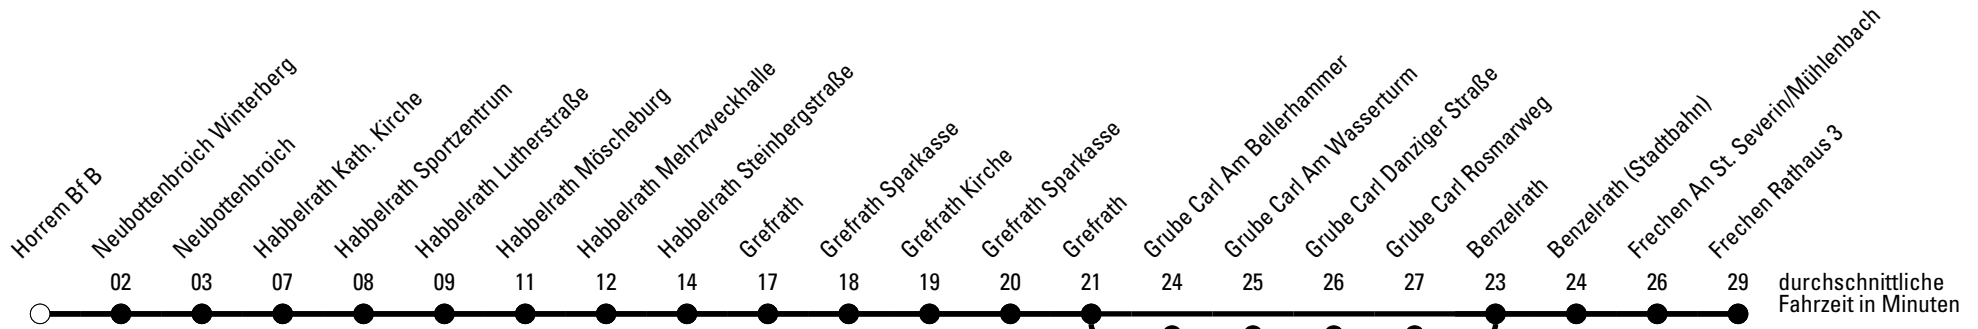

Abfahrtshaltestelle: Horrem Bf B

Gültig ab 15.12.2019

ohne Gewähr

	Montag - Freitag	Samstag	Sonn- und Feiertag	
6	07	--	--	6
7	07	--	--	7
8	07	--	--	8
9	07	06	--	9
10	07	06	--	10
11	07	06	--	11
12	07	06	--	12
13	07 ^F 25 ^{S*} _a	06	--	13
14	07	--	--	14
15	07	--	--	15
16	07	--	--	16
17	07	--	--	17
18	07	--	--	18
19	07	--	--	19
20	07	--	--	20
21	--	--	--	21

Die Linie verkehrt am 24. und 31.12. laut besonderer Bekanntmachung und an Rosenmontag nach Ferienfahrplan!

F = nur an Ferientagen
a = über Grube Carl Am Wasserturm

S = nur an Schultagen

★ = Diese Fahrt ist auf die Belange des Schülerverkehrs ausgerichtet. Änderungen sind möglich.