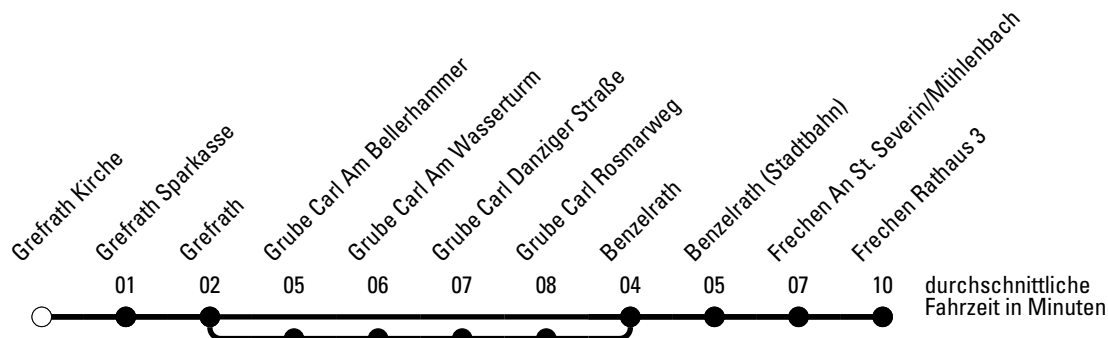

Abfahrtshaltestelle: Grefrath Kirche

Gültig ab 15.12.2019

🕒	Montag - Freitag	Samstag	Sonn- und Feiertag	🕒
6	26	--	--	6
7	26	--	--	7
8	26	--	--	8
9	26	23	--	9
10	26	23	--	10
11	26	23	--	11
12	26	23	--	12
13	26^F 44^{S*}_a	23	--	13
14	26	--	--	14
15	26	--	--	15
16	26	--	--	16
17	26	--	--	17
18	26	--	--	18
19	26	--	--	19
20	26	--	--	20
21	--	--	--	21

Die Linie verkehrt am 24. und 31.12. laut besonderer Bekanntmachung und an Rosenmontag nach Ferienfahrplan!

F = nur an Ferientagen

S = nur an Schultagen

★ = Diese Fahrt ist auf die Belange des Schülerverkehrs ausgerichtet. Änderungen sind möglich.

a = über Grube Carl Am Wasserturm

REVG Rhein-Erft-Verkehrsgesellschaft mbH
FahrgastCenter Frechen, Hauptstraße 124-126, 50226 Frechen
FON 02237-6969-10 - WEB www.revg.de
MAIL fahrgastcenter@revg.de

Abfahrten auf Ihr Handy:
Einfach QR-Code abfotografieren
und Fahrplan anzeigen lassen.

Die Schlaue Nummer 0 180 6 50 40 30
(Festnetz 20ct/Anruf, Mobil max. 60ct/Anruf)