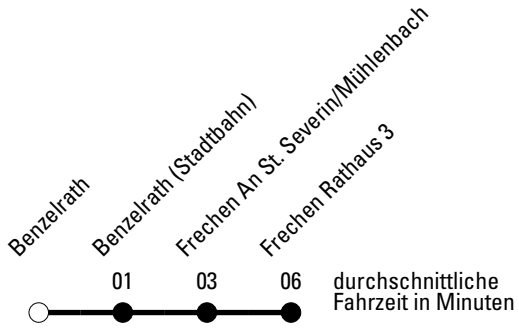

Abfahrtshaltestelle: **Benzelrath**

Gültig ab 15.12.2019

🕒	Montag - Freitag	Samstag	Sonn- und Feiertag	🕒
6	30	--	--	6
7	30	--	--	7
8	30	--	--	8
9	30	27	--	9
10	30	27	--	10
11	30	27	--	11
12	30	27	--	12
13	30^F 55^{S*}	27	--	13
14	30	--	--	14
15	30	--	--	15
16	30	--	--	16
17	30	--	--	17
18	30	--	--	18
19	30	--	--	19
20	30	--	--	20
21	--	--	--	21

ohne Gewähr

Die Linie verkehrt am 24. und 31.12. laut besonderer Bekanntmachung und an Rosenmontag nach Ferienfahrplan!

F = nur an Ferientagen

S = nur an Schultagen

* = Diese Fahrt ist auf die Belange des Schülerverkehrs ausgerichtet. Änderungen sind möglich.

REVG Rhein-Erft-Verkehrsgesellschaft mbH
FahrgastCenter Frechen, Hauptstraße 124-126, 50226 Frechen
FON 02237-6969-10 - WEB www.revg.de
MAIL fahrgastcenter@revg.de

Abfahrten auf Ihr Handy:
Einfach QR-Code abfotografieren
und Fahrplan anzeigen lassen.

Die Schlaue Nummer 0 180 6 50 40 30
(Festnetz 20ct/Anruf, Mobil max. 60ct/Anruf)