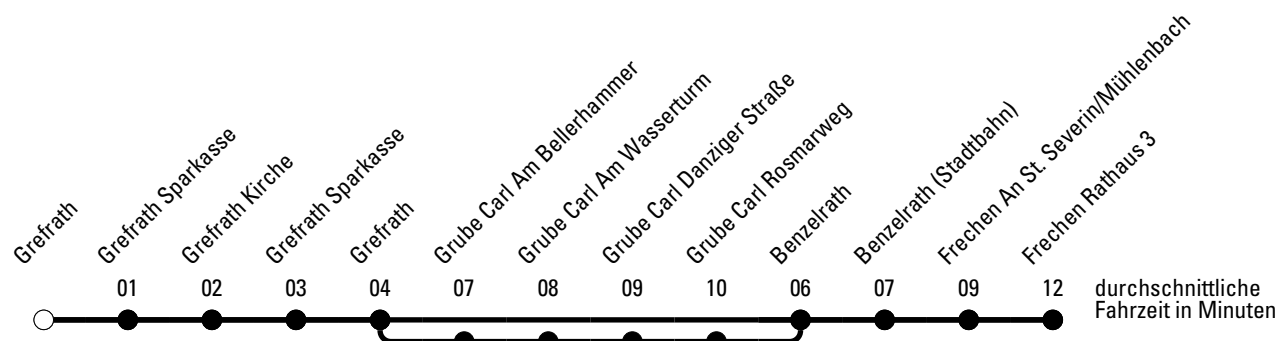

Abfahrtshaltestelle: Grefrath

Gültig ab 15.12.2019

🕒	Montag - Freitag	Samstag	Sonn- und Feiertag	🕒
6	24	--	--	6
7	24	--	--	7
8	24	--	--	8
9	24	21	--	9
10	24	21	--	10
11	24	21	--	11
12	24	21	--	12
13	24^F 42^{S*}_a	21	--	13
14	24	--	--	14
15	24	--	--	15
16	24	--	--	16
17	24	--	--	17
18	24	--	--	18
19	24	--	--	19
20	24	--	--	20
21	--	--	--	21

Die Linie verkehrt am 24. und 31.12. laut besonderer Bekanntmachung und an Rosenmontag nach Ferienfahrplan!

F = nur an Ferientagen
a = über Grube Carl Am Wasserturm

S = nur an Schultagen

★ = Diese Fahrt ist auf die Belange des Schülerverkehrs ausgerichtet. Änderungen sind möglich.