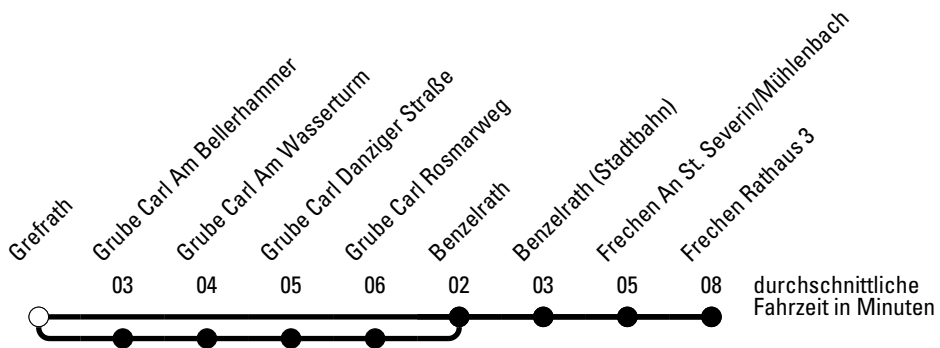

a = über Grube Carl Am Wasserturm

REVG Rhein-Erft-Verkehrsgesellschaft mbH
 FahrgastCenter Frechen, Hauptstraße 124-126, 50226 Frechen
 FON 02237-6969-10 - WEB www.revvg.de
 MAIL fahrgastcenter@revvg.de

Abfahrten auf Ihr Handy:
 Einfach QR-Code abfotografieren
 und Fahrplan anzeigen lassen.

Die Schlaue Nummer 0 180 6 50 40 30
(Festnetz 20ct/Anruf, Mobil max. 60ct/Anruf)

Abfahrtshaltestelle: Grefrath

Gültig ab 15.12.2019