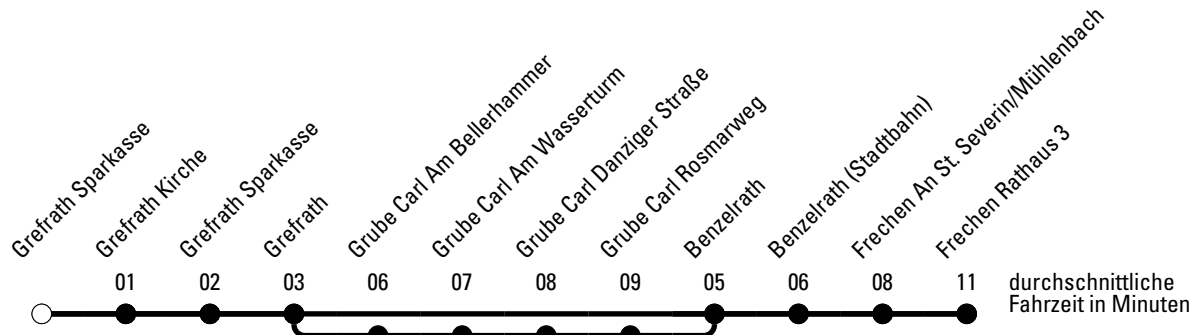

Abfahrtshaltestelle: Grefrath Sparkasse

Gültig ab 15.12.2019

	Montag - Freitag		Samstag	Sonn- und Feiertag	
🕒					🕒
6	25	--	--	6	
7	25	--	--	7	
8	25	--	--	8	
9	25	22	--	9	
10	25	22	--	10	
11	25	22	--	11	
12	25	22	--	12	
13	25^F 43^{S*}_a	22	--	13	
14	25	--	--	14	
15	25	--	--	15	
16	25	--	--	16	
17	25	--	--	17	
18	25	--	--	18	
19	25	--	--	19	
20	25	--	--	20	
21	--	--	--	21	

Die Linie verkehrt am 24. und 31.12. laut besonderer Bekanntmachung und an Rosenmontag nach Ferienfahrplan!

F = nur an Ferientagen
a = über Grube Carl Am Wasserturm

S = nur an Schultagen

★ = Diese Fahrt ist auf die Belange des Schülerverkehrs ausgerichtet. Änderungen sind möglich.

REVG Rhein-Erft-Verkehrsgesellschaft mbH
FahrgastCenter Frechen, Hauptstraße 124-126, 50226 Frechen
FON 02237-6969-10 - WEB www.revg.de
MAIL fahrgastcenter@revg.de

Abfahrten auf Ihr Handy:
Einfach QR-Code abfotografieren
und Fahrplan anzeigen lassen.

Die Schlaue Nummer 0 180 6 50 40 30
(Festnetz 20ct/Anruf, Mobil max. 60ct/Anruf)