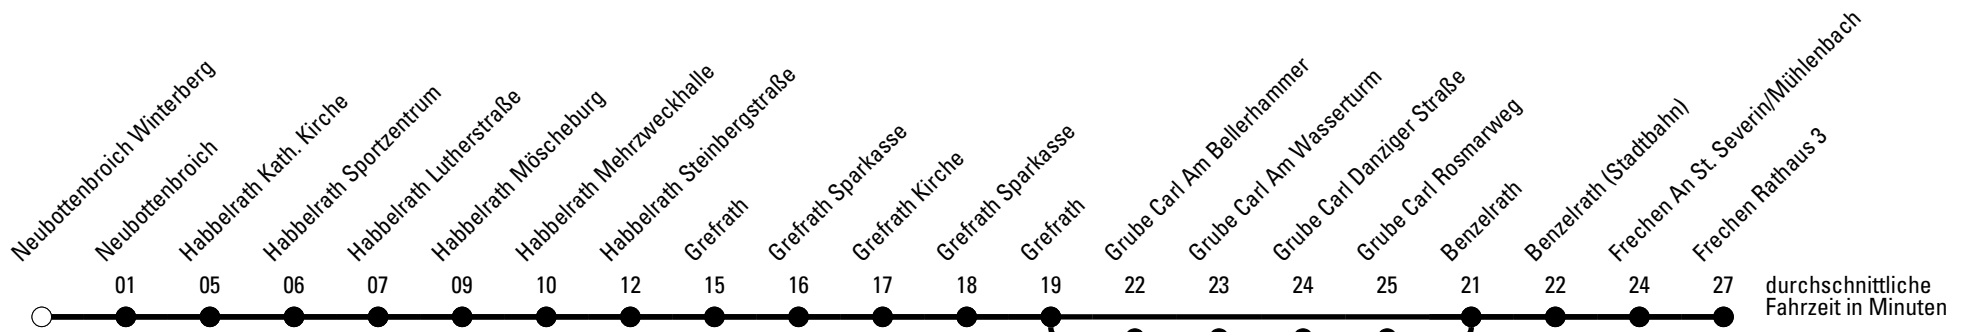

Die Linie verkehrt am 24. und 31.12. laut besonderer Bekanntmachung und an Rosenmontag nach Ferienfahrplan!

F = nur an Ferientagen
a = über Grube Carl Am Wasserturm

S = nur an Schultagen

★ = Diese Fahrt ist auf die Belange des Schülerverkehrs ausgerichtet. Änderungen sind möglich.

Die Schlaue Nummer 0 180 6 50 40 30
 (Festnetz 20ct/Anruf, Mobil max. 60ct/Anruf)

964

BUS

Richtung Frechen

Abfahrtshaltestelle: Neubottenbroich Winterberg

Gültig ab 15.12.2019

ohne Gewähr

	Montag - Freitag	Samstag	Sonn- und Feiertag	
6	09	--	--	6
7	09	--	--	7
8	09	--	--	8
9	09	08	--	9
10	09	08	--	10
11	09	08	--	11
12	09	08	--	12
13	09 ^F 27 ^{S*} _a	08	--	13
14	09	--	--	14
15	09	--	--	15
16	09	--	--	16
17	09	--	--	17
18	09	--	--	18
19	09	--	--	19
20	09	--	--	20
21	--	--	--	21