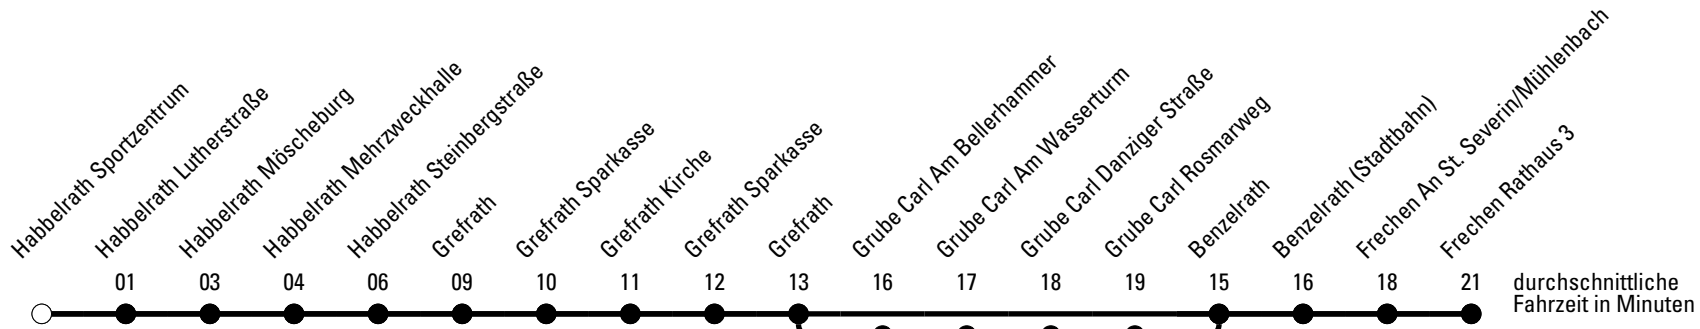

Die Linie verkehrt am 24. und 31.12. laut besonderer Bekanntmachung und an Rosenmontag nach Ferienfahrplan!

F = nur an Ferientagen
a = über Grube Carl Am Wasserturm

S = nur an Schultagen

***** = Diese Fahrt ist auf die Belange des Schülerverkehrs ausgerichtet. Änderungen sind möglich.

Die Schlaue Nummer 0 180 6 50 40 30
 (Festnetz 20ct/Anruf, Mobil max. 60ct/Anruf)

Abfahrtshaltestelle: Habelrath Sportzentrum

Gültig ab 15.12.2019

	Montag - Freitag	Samstag	Sonn- und Feiertag	
🕒				🕒
6	15	--	--	6
7	15	--	--	7
8	15	--	--	8
9	15	14	--	9
10	15	14	--	10
11	15	14	--	11
12	15	14	--	12
13	15 ^F 33 ^{S*} _a	14	--	13
14	15	--	--	14
15	15	--	--	15
16	15	--	--	16
17	15	--	--	17
18	15	--	--	18
19	15	--	--	19
20	15	--	--	20
21	--	--	--	21

Die Linie verkehrt am 24. und 31.12. laut besonderer Bekanntmachung und an Rosenmontag nach Ferienfahrplan!

F = nur an Ferientagen
a = über Grube Carl Am Wasserturm

S = nur an Schultagen

★ = Diese Fahrt ist auf die Belange des Schülerverkehrs ausgerichtet. Änderungen sind möglich.