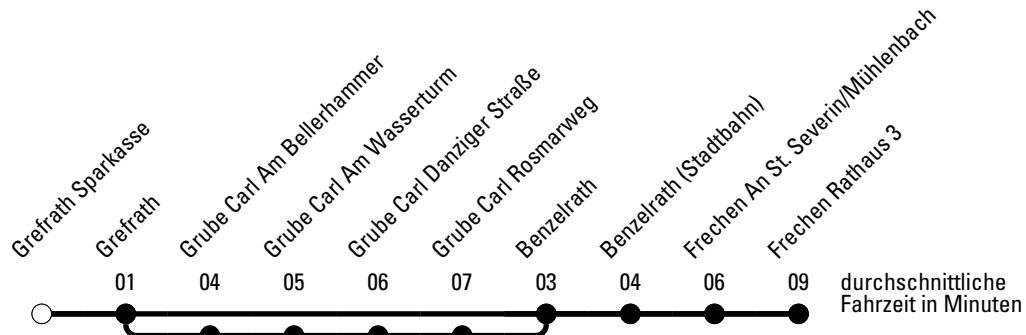

Abfahrtshaltestelle: Grefrath Sparkasse

Gültig ab 15.12.2019

🕒	Montag - Freitag	Samstag	Sonn- und Feiertag	🕒
6	27	--	--	6
7	27	--	--	7
8	27	--	--	8
9	27	24	--	9
10	27	24	--	10
11	27	24	--	11
12	27	24	--	12
13	27^F 45^{S*}_a	24	--	13
14	27	--	--	14
15	27	--	--	15
16	27	--	--	16
17	27	--	--	17
18	27	--	--	18
19	27	--	--	19
20	27	--	--	20
21	--	--	--	21

Die Linie verkehrt am 24. und 31.12. laut besonderer Bekanntmachung und an Rosenmontag nach Ferienfahrplan!

F = nur an Ferientagen

S = nur an Schultagen

* = Diese Fahrt ist auf die Belange des Schülerverkehrs ausgerichtet. Änderungen sind möglich.

a = über Grube Carl Am Wasserturm

REVG Rhein-Erft-Verkehrsgesellschaft mbH
FahrgastCenter Frechen, Hauptstraße 124-126, 50226 Frechen
FON 02237-6969-10 - WEB www.revvg.de
MAIL fahrgastcenter@revvg.de

Abfahrten auf Ihr Handy:
Einfach QR-Code abfotografieren
und Fahrplan anzeigen lassen.

Die Schlaue Nummer 0 180 6 50 40 30
(Festnetz 20ct/Anruf, Mobil max. 60ct/Anruf)