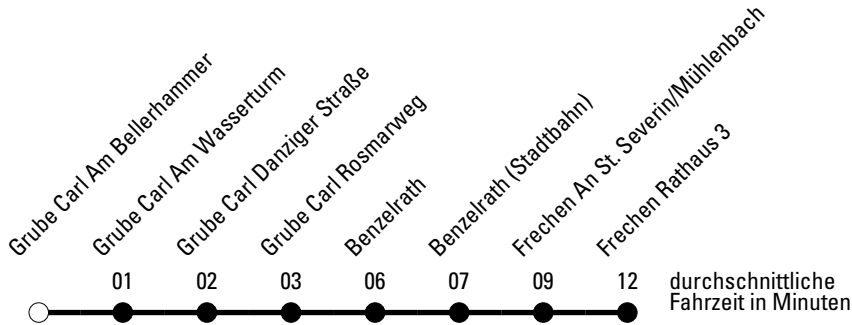

Die Linie verkehrt am 24. und 31.12. laut besonderer Bekanntmachung und an Rosenmontag nach Ferienfahrplan!

F = nur an Ferientagen
a = über Grube Carl Am Wasserturm

S = nur an Schultagen

***** = Diese Fahrt ist auf die Belange des Schülerverkehrs ausgerichtet. Änderungen sind möglich.

Abfahrtshaltestelle: **Grube Carl Am Bellerhammer**

Gültig ab 15.12.2019

🕒	Montag - Freitag	Samstag	Sonn- und Feiertag	🕒
6	--	--	--	6
7	--	--	--	7
8	--	--	--	8
9	--	--	--	9
10	--	--	--	10
11	--	--	--	11
12	--	--	--	12
13	49 ^{S*}	--	--	13
14	--	--	--	14
15	--	--	--	15
16	--	--	--	16
17	--	--	--	17
18	--	--	--	18
19	--	--	--	19
20	--	--	--	20
21	--	--	--	21