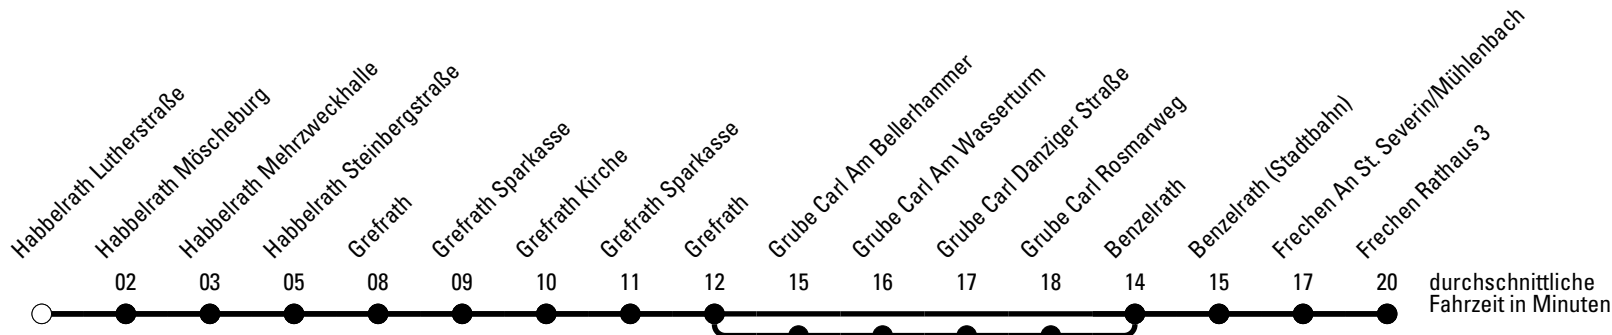

Die Linie verkehrt am 24. und 31.12. laut besonderer Bekanntmachung und an Rosenmontag nach Ferienfahrplan!

F = nur an Ferientagen
a = über Grube Carl Am Wasserturm

S = nur an Schultagen

★ = Diese Fahrt ist auf die Belange des Schülerverkehrs ausgerichtet. Änderungen sind möglich.

Die Schlaue Nummer 0 180 6 50 40 30
 (Festnetz 20ct/Anruf, Mobil max. 60ct/Anruf)

Abfahrtshaltestelle: Habelrath Lutherstraße

Gültig ab 15.12.2019

	Montag - Freitag		Samstag	Sonn- und Feiertag	
🕒					🕒
6	16		--	--	6
7	16		--	--	7
8	16		--	--	8
9	16		15	--	9
10	16		15	--	10
11	16		15	--	11
12	16		15	--	12
13	16 ^F 34 ^{S*} _a		15	--	13
14	16		--	--	14
15	16		--	--	15
16	16		--	--	16
17	16		--	--	17
18	16		--	--	18
19	16		--	--	19
20	16		--	--	20
21	--		--	--	21