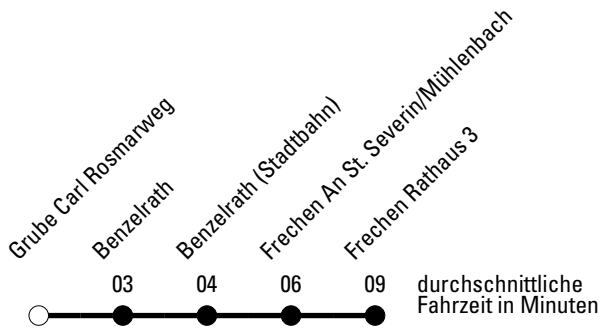

🕒	Montag - Freitag	Samstag	Sonn- und Feiertag	🕒
6	--	--	--	6
7	--	--	--	7
8	--	--	--	8
9	--	--	--	9
10	--	--	--	10
11	--	--	--	11
12	--	--	--	12
13	52^{S*}	--	--	13
14	--	--	--	14
15	--	--	--	15
16	--	--	--	16
17	--	--	--	17
18	--	--	--	18
19	--	--	--	19
20	--	--	--	20
21	--	--	--	21

Die Linie verkehrt am 24. und 31.12. laut besonderer Bekanntmachung und an Rosenmontag nach Ferienfahrplan!

S = nur an Schultagen

* = Diese Fahrt ist auf die Belange des Schülerverkehrs ausgerichtet. Änderungen sind möglich.

REVG Rhein-Erft-Verkehrsgesellschaft mbH
FahrgastCenter Frechen, Hauptstraße 124-126, 50226 Frechen
FON 02237-6969-10 - WEB www.revg.de
MAIL fahrgastcenter@revg.de

Abfahrten auf Ihr Handy:
Einfach QR-Code abfotografieren
und Fahrplan anzeigen lassen.

Die Schlaue Nummer 0 180 6 50 40 30
(Festnetz 20ct/Anruf, Mobil max. 60ct/Anruf)