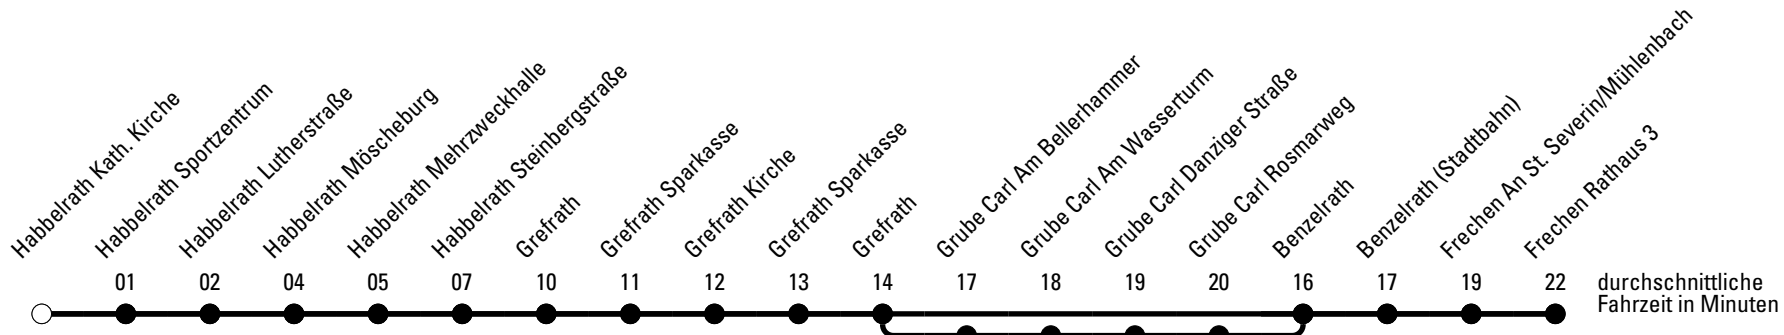

Abfahrtshaltestelle: **Habelrath Kath. Kirche**

Gültig ab 15.12.2019

🕒	Montag - Freitag	Samstag	Sonn- und Feiertag	🕒
6	14	--	--	6
7	14	--	--	7
8	14	--	--	8
9	14	13	--	9
10	14	13	--	10
11	14	13	--	11
12	14	13	--	12
13	14^F 32^{S*}_a	13	--	13
14	14	--	--	14
15	14	--	--	15
16	14	--	--	16
17	14	--	--	17
18	14	--	--	18
19	14	--	--	19
20	14	--	--	20
21	--	--	--	21

Die Linie verkehrt am 24. und 31.12. laut besonderer Bekanntmachung und an Rosenmontag nach Ferienfahrplan!

F = nur an Ferientagen
a = über Grube Carl Am Wasserturm

S = nur an Schultagen

* = Diese Fahrt ist auf die Belange des Schülerverkehrs ausgerichtet. Änderungen sind möglich.

REVG Rhein-Erft-Verkehrsgesellschaft mbH
FahrgastCenter Frechen, Hauptstraße 124-126, 50226 Frechen
FON 02237-6969-10 - WEB www.revg.de
MAIL fahrgastcenter@revg.de

Abfahrten auf Ihr Handy:
Einfach QR-Code abfotografieren
und Fahrplan anzeigen lassen.

Die Schlaue Nummer 0 180 6 50 40 30
(Festnetz 20ct/Anruf, Mobil max. 60ct/Anruf)