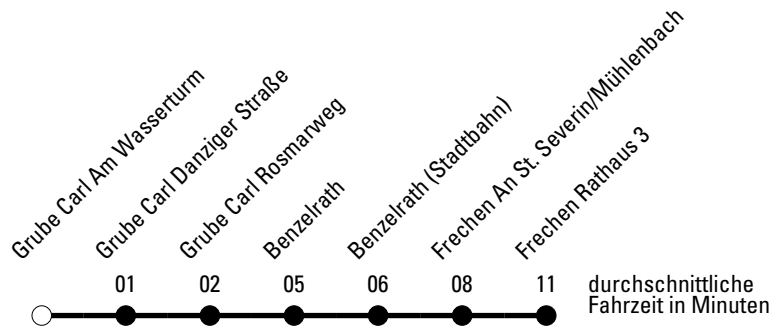

Die Schlaue Nummer 0 180 6 50 40 30
(Festnetz 20ct/Anruf, Mobil max. 60ct/Anruf)

Abfahrtshaltestelle: **Grube Carl Am Wasserturm**

Gültig ab 15.12.2019

🕒	Montag - Freitag	Samstag	Sonn- und Feiertag	🕒
6	--	--	--	6
7	--	--	--	7
8	--	--	--	8
9	--	--	--	9
10	--	--	--	10
11	--	--	--	11
12	--	--	--	12
13	50 ^{S*}	--	--	13
14	--	--	--	14
15	--	--	--	15
16	--	--	--	16
17	--	--	--	17
18	--	--	--	18
19	--	--	--	19
20	--	--	--	20
21	--	--	--	21