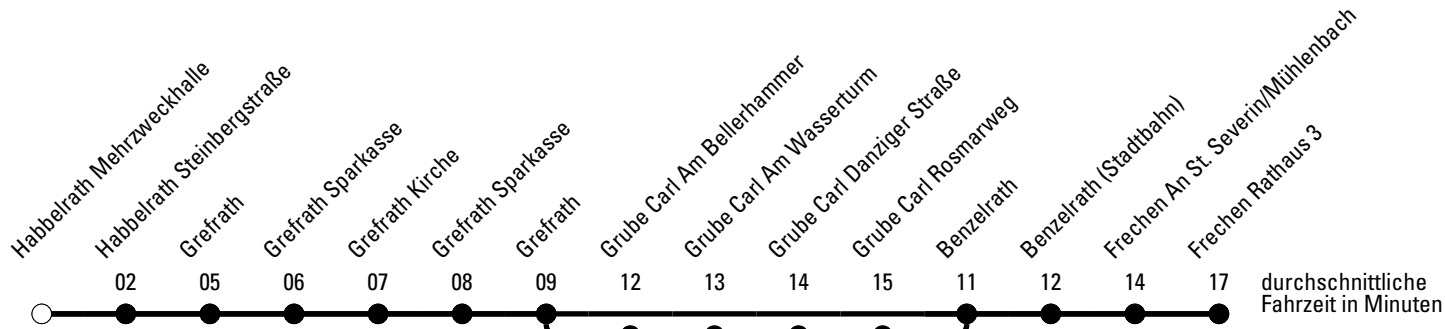

Die Schlaue Nummer 0 180 6 50 40 30
 (Festnetz 20ct/Anruf, Mobil max. 60ct/Anruf)

964

BUS

Richtung Frechen

Abfahrtshaltestelle: Habelrath Mehrzweckhalle

Gültig ab 15.12.2019

🕒	Montag - Freitag	Samstag	Sonn- und Feiertag	🕒
6	19	--	--	6
7	19	--	--	7
8	19	--	--	8
9	19	17	--	9
10	19	17	--	10
11	19	17	--	11
12	19	17	--	12
13	19 ^F 37 ^{S*} _a	17	--	13
14	19	--	--	14
15	19	--	--	15
16	19	--	--	16
17	19	--	--	17
18	19	--	--	18
19	19	--	--	19
20	19	--	--	20
21	--	--	--	21

Die Linie verkehrt am 24. und 31.12. laut besonderer Bekanntmachung und an Rosenmontag nach Ferienfahrplan!

F = nur an Ferientagen
a = über Grube Carl Am Wasserturm

S = nur an Schultagen

★ = Diese Fahrt ist auf die Belange des Schülerverkehrs ausgerichtet. Änderungen sind möglich.