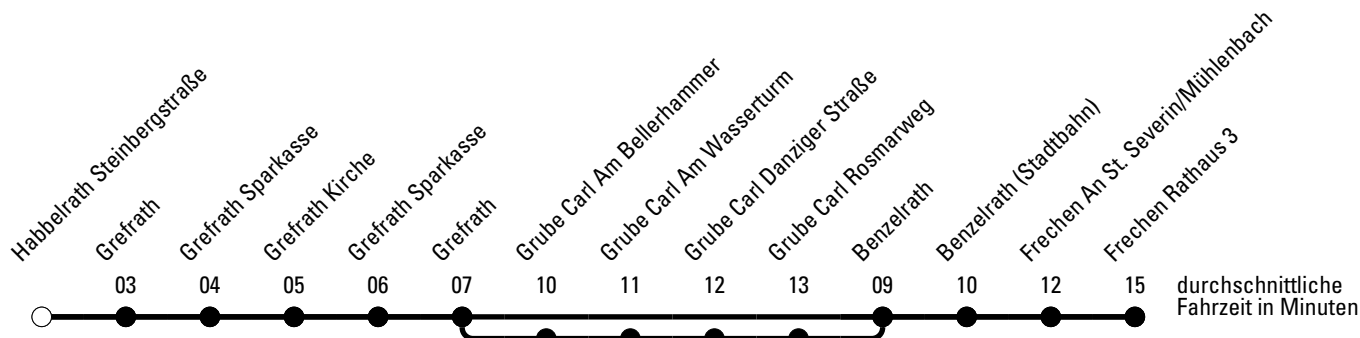

Die Linie verkehrt am 24. und 31.12. laut besonderer Bekanntmachung und an Rosenmontag nach Ferienfahrplan!

F = nur an Ferientagen
a = über Grube Carl Am Wasserturm

S = nur an Schultagen

★ = Diese Fahrt ist auf die Belange des Schülerverkehrs ausgerichtet. Änderungen sind möglich.

Die Schlaue Nummer 0 180 6 50 40 30
(Festnetz 20ct/Anruf, Mobil max. 60ct/Anruf)

Abfahrtshaltestelle: Habelrath Steinbergstraße

Gültig ab 15.12.2019

ohne Gewähr

🕒	Montag - Freitag	Samstag	Sonn- und Feiertag	🕒
6	21	--	--	6
7	21	--	--	7
8	21	--	--	8
9	21	18	--	9
10	21	18	--	10
11	21	18	--	11
12	21	18	--	12
13	21 ^F 39 ^{S*} _a	18	--	13
14	21	--	--	14
15	21	--	--	15
16	21	--	--	16
17	21	--	--	17
18	21	--	--	18
19	21	--	--	19
20	21	--	--	20
21	--	--	--	21