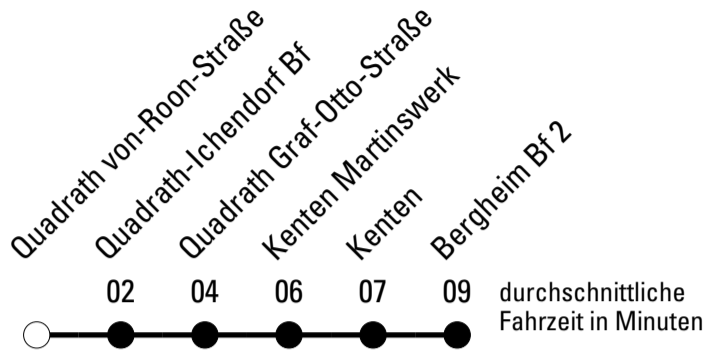

Die Schlaue Nummer 0 180 6 50 40 30
 (Festnetz 20ct/Anruf, Mobil max. 60ct/Anruf)

Abfahrtshaltestelle: **Quadrath von-Roon-Straße**

Gültig ab 15.12.2019

🕒	Montag - Freitag	Samstag	Sonn- und Feiertag	🕒
6	27	--	--	6
7	27 ^a 57 ^a	35	--	7
8	57	35	--	8
9	27	35	--	9
10	27	35	44	10
11	27	35	--	11
12	27	35	44	12
13	27 57 ^F 57 ^{S*}	35	--	13
14	27 57 ^{S*} 57 ^F	35	44	14
15	27 ^F 27 ^{S*}	35	--	15
16	27 ^{S*} 27 ^F 57	35	44	16
17	27 57	44	--	17
18	27 57	44	44	18
19	27	44	--	19
20	27	44	44	20
21	34	44	--	21
22	34	44	44	22
23	34	44	--	23
0	--	--	44	0
1	--	44	--	1