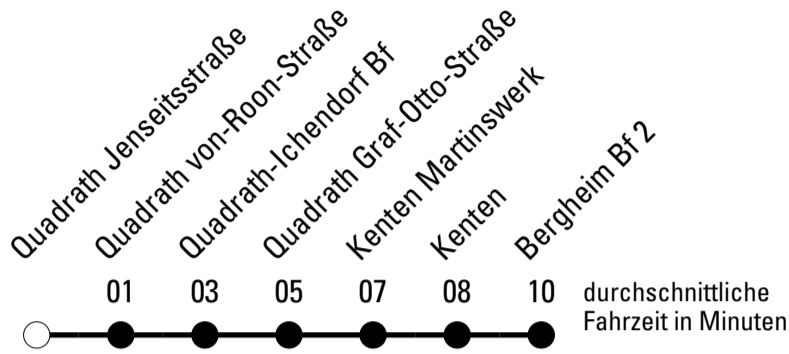

Die Schlaue Nummer 0 180 6 50 40 30
 (Festnetz 20ct/Anruf, Mobil max. 60ct/Anruf)

AbfahrtsHaltestelle: **Quadrath Jenseitsstraße**

Gültig ab 15.12.2019

🕒	Montag - Freitag	Samstag	Sonn- und Feiertag	🕒
6	26	--	--	6
7	26 ^a 56 ^a	34	--	7
8	56	34	--	8
9	26	34	--	9
10	26	34	43	10
11	26	34	--	11
12	26	34	43	12
13	26 56 ^F 56 ^{S*}	34	--	13
14	26 56 ^{S*} 56 ^F	34	43	14
15	26 ^F 26 ^{S*}	34	--	15
16	26 ^{S*} 26 ^F 56	34	43	16
17	26 56	43	--	17
18	26 56	43	43	18
19	26	43	--	19
20	26	43	43	20
21	33	43	--	21
22	33	43	43	22
23	33	43	--	23
0	--	--	43	0
1	--	43	--	1