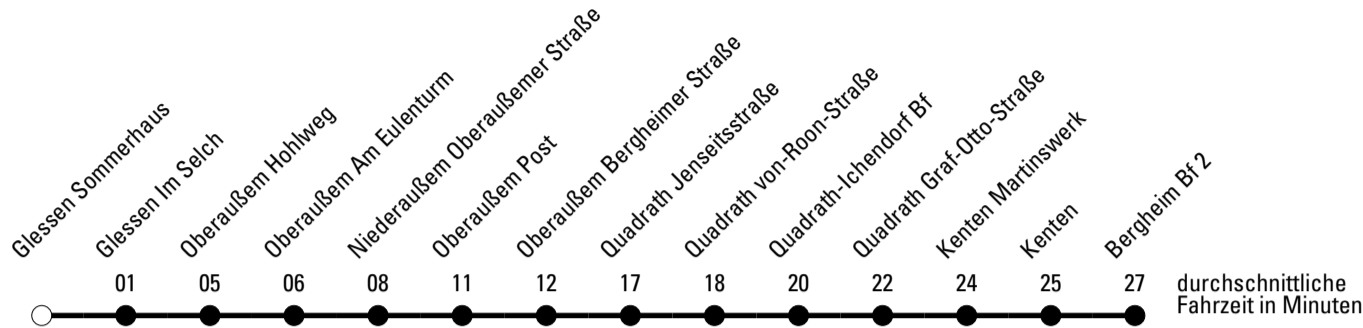

Abfahrtshaltestelle: Glessen Sommerhaus

Gültig ab 15.12.2019

	Montag - Freitag	Samstag	Sonn- und Feiertag	
6	09	--	--	6
7	09^a 39^a	16	--	7
8	39	16	--	8
9	09	16	--	9
10	09	16	--	10
11	09	16	--	11
12	09	16	--	12
13	09 39^F 39^{S*}	16	--	13
14	09 39^{S*} 39^F	16	--	14
15	09^F 09^{S*}	16	--	15
16	09^{S*} 09^F 39	16	--	16
17	09 39	--	--	17
18	09 39	--	--	18
19	09	--	--	19
20	09	--	--	20
21	16	--	--	21
22	16	--	--	22
23	16	--	--	23

Die Linie verkehrt am 24. und 31.12. laut besonderer Bekanntmachung und an Rosenmontag nach Ferienfahrplan!

F = nur an Ferientagen
a = bis Bergheim Kreishaus

S = nur an Schultagen

★ = Diese Fahrt ist auf die Belange des Schülerverkehrs ausgerichtet. Änderungen sind möglich.

REVG Rhein-Erft-Verkehrsgesellschaft mbH
FahrgastCenter Frechen, Hauptstraße 124-126, 50226 Frechen
FON 02237-6969-10 - WEB www.rev.g.de
MAIL fahrgastcenter@rev.g.de

Abfahrten auf Ihr Handy:
Einfach QR-Code abfotografieren
und Fahrplan anzeigen lassen.

Die Schlaue Nummer 0 180 6 50 40 30
(Festnetz 20ct/Anruf, Mobil max. 60ct/Anruf)