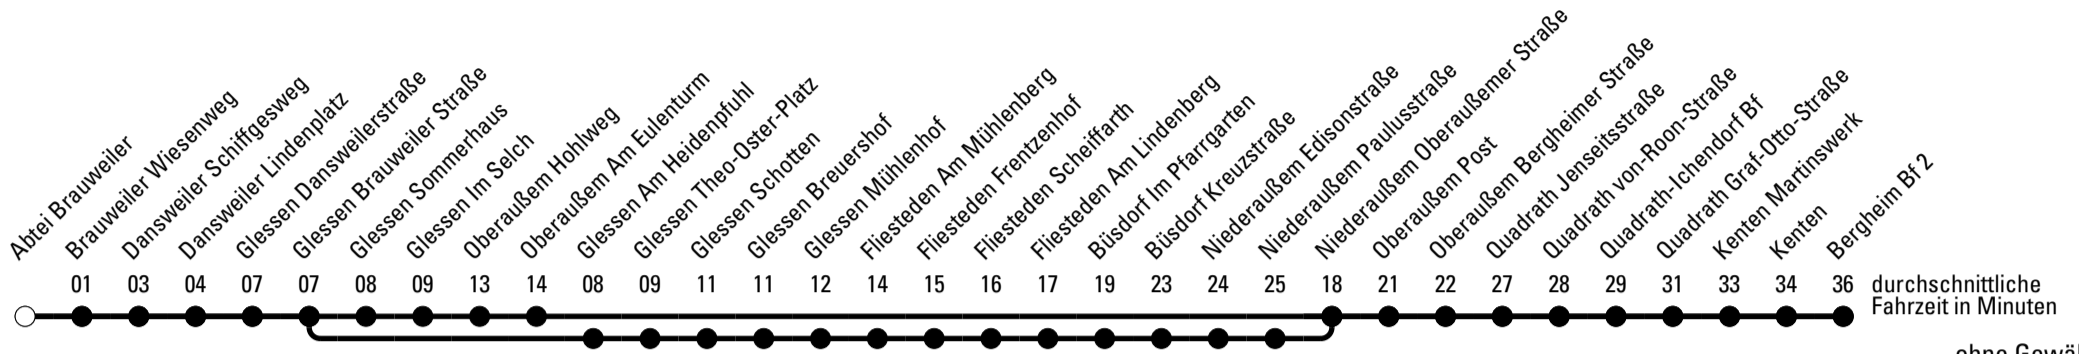

🕒	Montag - Freitag	Samstag	Sonn- und Feiertag	🕒
6	01	--	--	6
7	01^a 31^a	07	--	7
8	01^b 31	07	--	8
9	01	07	--	9
10	01	07	07^d	10
11	01	07	--	11
12	01 39^{S*}_c	07	07^d	12
13	01 24^{S*}_c 31^{S*} 31^F	07	--	13
14	01 29^{S*}_c 31^F 31^{S*}	07	07^d	14
15	01^{S*} 01^F 14^{S*}_c 16^b 31^b 46^b 59^{S*}_c	07	--	15
16	01^{S*} 01^F 16^b 31 44^{S*}_c 46^b	07	07^d	16
17	01 16^b 31 46^b	07^d	--	17
18	01 16^b 31 46^b	07^d	07^d	18
19	01 16^b 31^b	07^d	--	19
20	01	07^d	07^d	20
21	08	07^d	--	21
22	08	07^d	07^d	22
23	08	07^d	--	23
0	--	--	07^d	0
1	--	07^d	--	1

Die Linie verkehrt am 24. und 31.12. laut besonderer Bekanntmachung und an Rosenmontag nach Ferienfahrplan!

F = nur an Ferientagen
a = bis Bergheim Kreishaus
c = bis Büsdorf Im Pfarrgarten

S = nur an Schultagen
b = bis Glessen Dansweilerstraße
d = über Fliesteden Scheiffarth

★ = Diese Fahrt ist auf die Belange des Schülerverkehrs ausgerichtet. Änderungen sind möglich.

REVG Rhein-Erft-Verkehrsgesellschaft mbH
FahrgastCenter Frechen, Hauptstraße 124-126, 50226 Frechen
FON 02237-6969-10 - WEB www.rev.de
MAIL fahrgastcenter@rev.de

Abfahrten auf Ihr Handy:
Einfach QR-Code abfotografieren
und Fahrplan anzeigen lassen.

Die Schlaue Nummer 0 180 6 50 40 30
(Festnetz 20ct/Anruf, Mobil max. 60ct/Anruf)