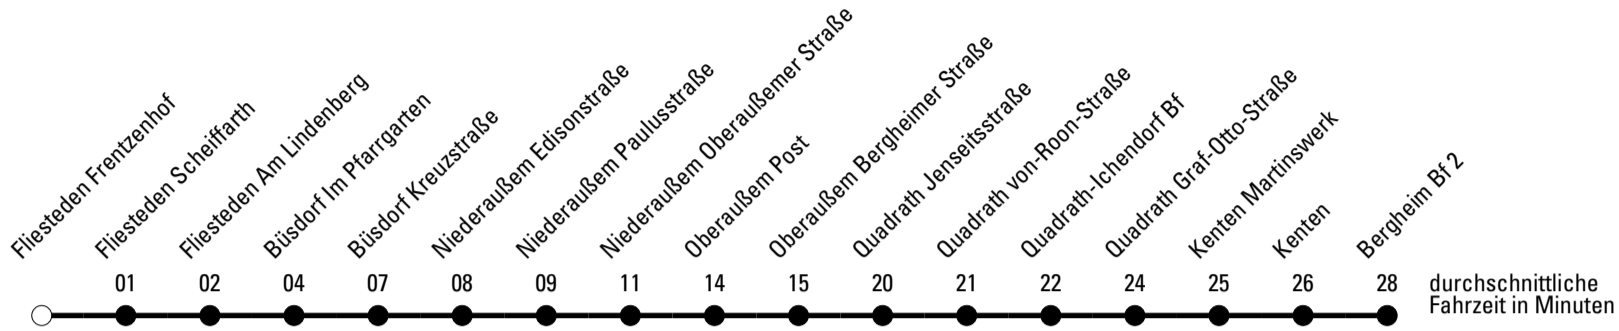

ohne Gewähr

🕒	Montag - Freitag	Samstag	Sonn- und Feiertag	🕒
6	--	--	--	6
7	--	--	--	7
8	--	--	--	8
9	--	--	--	9
10	--	--	23	10
11	--	--	--	11
12	53^{S*}_a	--	23	12
13	38^{S*}_a	--	--	13
14	43^{S*}_a	--	23	14
15	28^{S*}_a	--	--	15
16	13^{S*}_a 58^{S*}_a	--	23	16
17	--	23	--	17
18	--	23	23	18
19	--	23	--	19
20	--	23	23	20
21	--	23	--	21
22	--	23	23	22
23	--	23	--	23
0	--	--	23	0
1	--	23	--	1

Die Linie verkehrt am 24. und 31.12. laut besonderer Bekanntmachung und an Rosenmontag nach Ferienfahrplan!

S = nur an Schultagen

★ = Diese Fahrt ist auf die Belange des Schülerverkehrs ausgerichtet. Änderungen sind möglich.

a = bis Büsdorf Im Pfarrgarten

REVG Rhein-Erft-Verkehrsgesellschaft mbH
FahrgastCenter Frechen, Hauptstraße 124-126, 50226 Frechen
FON 02237-6969-10 - WEB www.revfg.de
MAIL fahrgastcenter@revfg.de

Abfahrten auf Ihr Handy:
Einfach QR-Code abfotografieren und Fahrplan anzeigen lassen.

Die Schlaue Nummer 0 180 6 50 40 30
(Festnetz 20ct/Anruf, Mobil max. 60ct/Anruf)