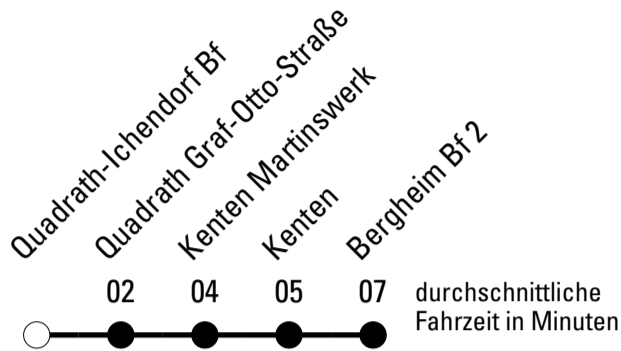

Die Schlaue Nummer 0 180 6 50 40 30
 (Festnetz 20ct/Anruf, Mobil max. 60ct/Anruf)

Abfahrtshaltestelle: **Quadrath-Ichendorf Bf**

Gültig ab 15.12.2019

🕒	Montag - Freitag	Samstag	Sonn- und Feiertag	🕒
6	29	--	--	6
7	29 ^a 59 ^a	36	--	7
8	59	36	--	8
9	29	36	--	9
10	29	36	45	10
11	29	36	--	11
12	29	36	45	12
13	29 59 ^F 59 ^{S*}	36	--	13
14	29 59 ^{S*} 59 ^F	36	45	14
15	29 ^F 29 ^{S*}	36	--	15
16	29 ^{S*} 29 ^F 59	36	45	16
17	29 59	45	--	17
18	29 59	45	45	18
19	29	45	--	19
20	29	45	45	20
21	36	45	--	21
22	36	45	45	22
23	36	45	--	23
0	--	--	45	0
1	--	45	--	1