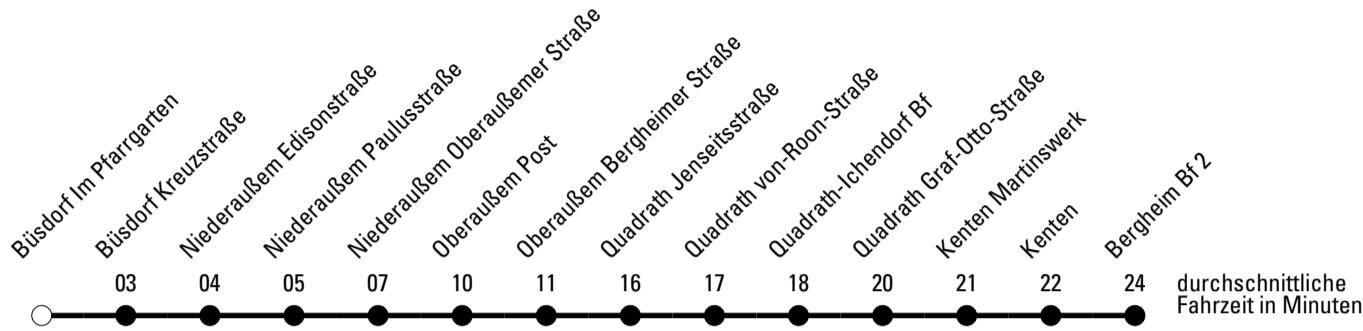

Die Schlaue Nummer 0 180 6 50 40 30
 (Festnetz 20ct/Anruf, Mobil max. 60ct/Anruf)

Abfahrtshaltestelle: **Büsdorf Im Pfarrgarten**

Gültig ab 15.12.2019

ohne Gewähr

🕒	Montag - Freitag	Samstag	Sonn- und Feiertag	🕒
6	--	--	--	6
7	--	--	--	7
8	--	--	--	8
9	--	--	--	9
10	--	--	27	10
11	--	--	--	11
12	--	--	27	12
13	--	--	--	13
14	--	--	27	14
15	--	--	--	15
16	--	--	27	16
17	--	27	--	17
18	--	27	27	18
19	--	27	--	19
20	--	27	27	20
21	--	27	--	21
22	--	27	27	22
23	--	27	--	23
0	--	--	27	0
1	--	27	--	1