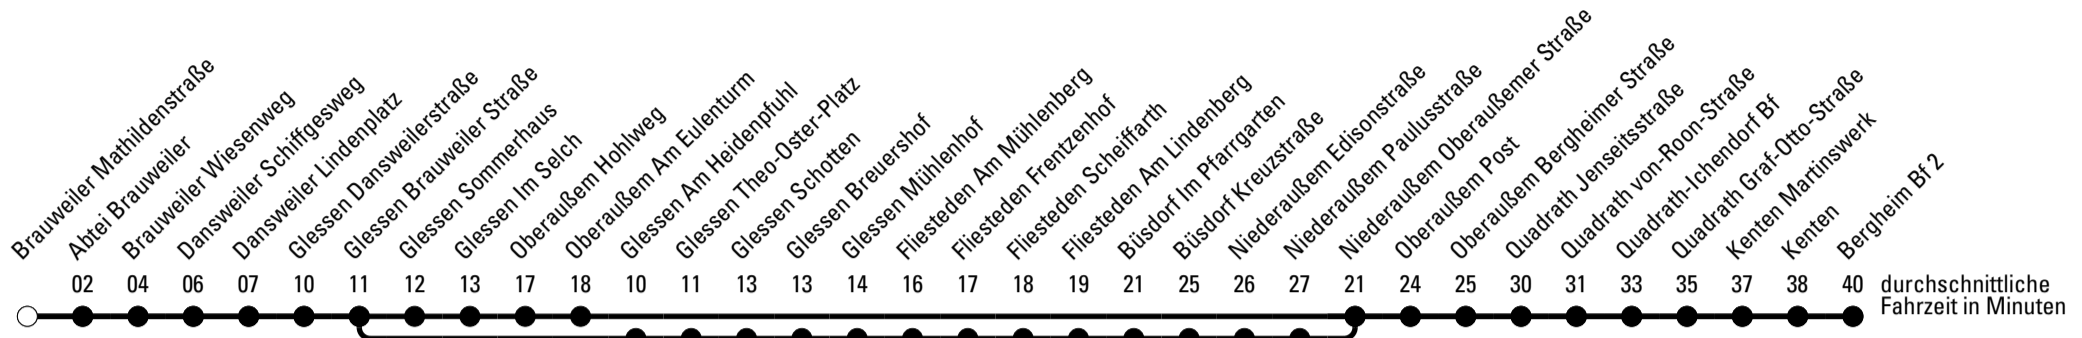

🕒	Montag - Freitag	Samstag	Sonn- und Feiertag	🕒
5	56	--	--	5
6	56^a	--	--	6
7	26^a 59^b	05	--	7
8	26 56	05	--	8
9	56	05	--	9
10	56	05	05^d	10
11	56	05	--	11
12	37^{S*}_c 56	05	05^d	12
13	22^{S*}_c 26^F 28^{S*} 56	05	--	13
14	26^F 27^{S*}_c 28^{S*} 56^F 58^{S*}	05	05^d	14
15	12^{S*}_c 14^b 26^b 44^b 56^F 57^{S*}_c 58^{S*}	05	--	15
16	14^b 26 42^{S*}_c 44^b 56	05	05^d	16
17	14^b 26 44^b 56	05^d	--	17
18	14^b 26 44^b 56	05^d	05^d	18
19	14^b 26^b 56	05^d	--	19
20	--	05^d	05^d	20
21	06	05^d	--	21
22	06	05^d	05^d	22
23	06	05^d	--	23
0	--	--	05^d	0
1	--	05^d	--	1

Die Linie verkehrt am 24. und 31.12. laut besonderer Bekanntmachung und an Rosenmontag nach Ferienfahrplan!

F = nur an Ferientagen
a = bis Bergheim Kreishaus
c = bis Büsdorf Im Pfarrgarten

S = nur an Schultagen
b = bis Glessen Dansweilerstraße
d = über Fliesteden Scheiffarth

★ = Diese Fahrt ist auf die Belange des Schülerverkehrs ausgerichtet. Änderungen sind möglich.

REVG Rhein-Erft-Verkehrsgesellschaft mbH
FahrgastCenter Frechen, Hauptstraße 124-126, 50226 Frechen
FON 02237-6969-10 - WEB www.revg.de
MAIL fahrgastcenter@revg.de

Abfahrten auf Ihr Handy:
Einfach QR-Code abfotografieren und Fahrplan anzeigen lassen.

Die Schlaue Nummer 0 180 6 50 40 30
(Festnetz 20ct/Anruf, Mobil max. 60ct/Anruf)