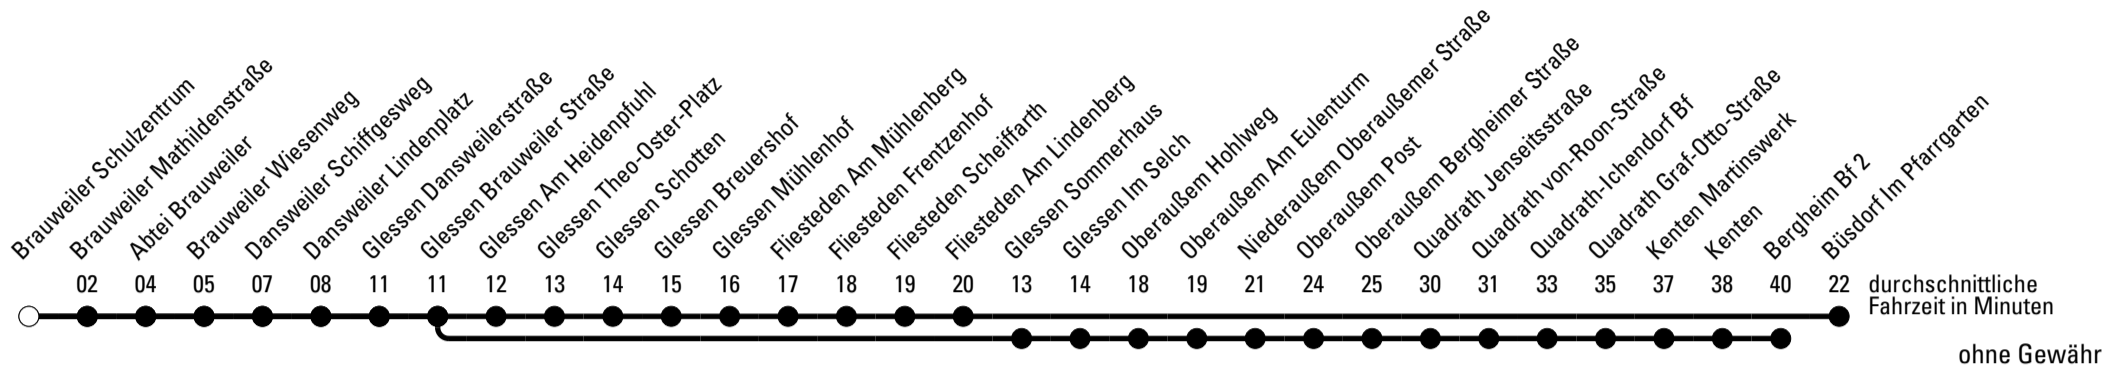

🕒	Montag - Freitag	Samstag	Sonn- und Feiertag	🕒
6	--	--	--	6
7	--	--	--	7
8	--	--	--	8
9	--	--	--	9
10	--	--	--	10
11	--	--	--	11
12	35^{S*}	--	--	12
13	20^{S*} 26^{S*}_a	--	--	13
14	25^{S*} 26^{S*}_a 56^{S*}_a	--	--	14
15	10^{S*} 55^{S*} 56^{S*}_a	--	--	15
16	40^{S*}	--	--	16
17	--	--	--	17
18	--	--	--	18
19	--	--	--	19
20	--	--	--	20
21	--	--	--	21

Die Linie verkehrt am 24. und 31.12. laut besonderer Bekanntmachung und an Rosenmontag nach Ferienfahrplan!

S = nur an Schultagen

★ = Diese Fahrt ist auf die Belange des Schülerverkehrs ausgerichtet.
Änderungen sind möglich.

a = bis Bergheim Bf 2