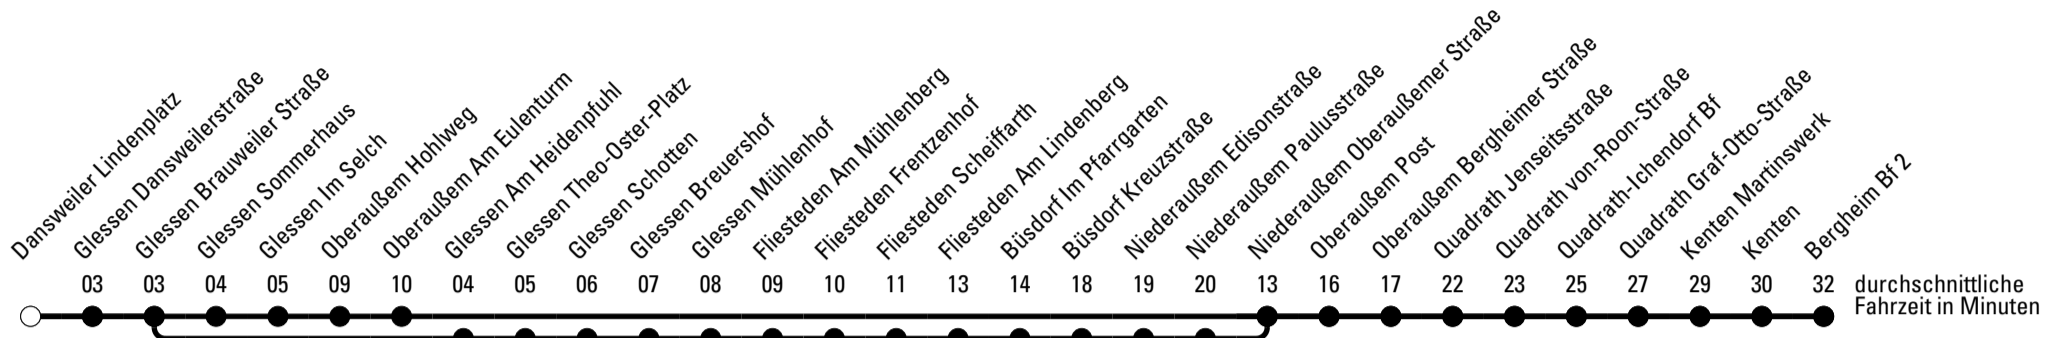

🕒	Montag - Freitag	Samstag	Sonn- und Feiertag	🕒
6	05	--	--	6
7	05^a 35^a	12	--	7
8	05^b 35	12	--	8
9	05	12	--	9
10	05	12	12^d	10
11	05	12	--	11
12	05 43^c^{S*}	12	12^d	12
13	05 28^c^{S*} 35^{S*} 35^F	12	--	13
14	05 33^c^{S*} 35^F 35^{S*}	12	12^d	14
15	05^{S*} 05^F 18^c^{S*} 20^b 35^b 50^b	12	--	15
16	03^c^{S*} 05^{S*} 05^F 20^b 35 48^c^{S*} 50^b	12	12^d	16
17	05 20^b 35 50^b	12^d	--	17
18	05 20^b 35 50^b	12^d	12^d	18
19	05 20^b 35^b	12^d	--	19
20	05	12^d	12^d	20
21	12	12^d	--	21
22	12	12^d	12^d	22
23	12	12^d	--	23
0	--	--	12^d	0
1	--	12^d	--	1

Die Linie verkehrt am 24. und 31.12. laut besonderer Bekanntmachung und an Rosenmontag nach Ferienfahrplan!

F = nur an Ferientagen
a = bis Bergheim Kreishaus
c = bis Büsdorf Im Pfarrgarten

S = nur an Schultagen
b = bis Glessen Dansweilerstraße
d = über Fliesteden Scheiffarth

★ = Diese Fahrt ist auf die Belange des Schülerverkehrs ausgerichtet. Änderungen sind möglich.

REVG Rhein-Erft-Verkehrsgesellschaft mbH
FahrgastCenter Frechen, Hauptstraße 124-126, 50226 Frechen
FON 02237-6969-10 - WEB www.rev.de
MAIL fahrgastcenter@rev.de

Abfahrten auf Ihr Handy:
Einfach QR-Code abfotografieren und Fahrplan anzeigen lassen.

Die Schlaue Nummer 0 180 6 50 40 30
(Festnetz 20ct/Anruf, Mobil max. 60ct/Anruf)