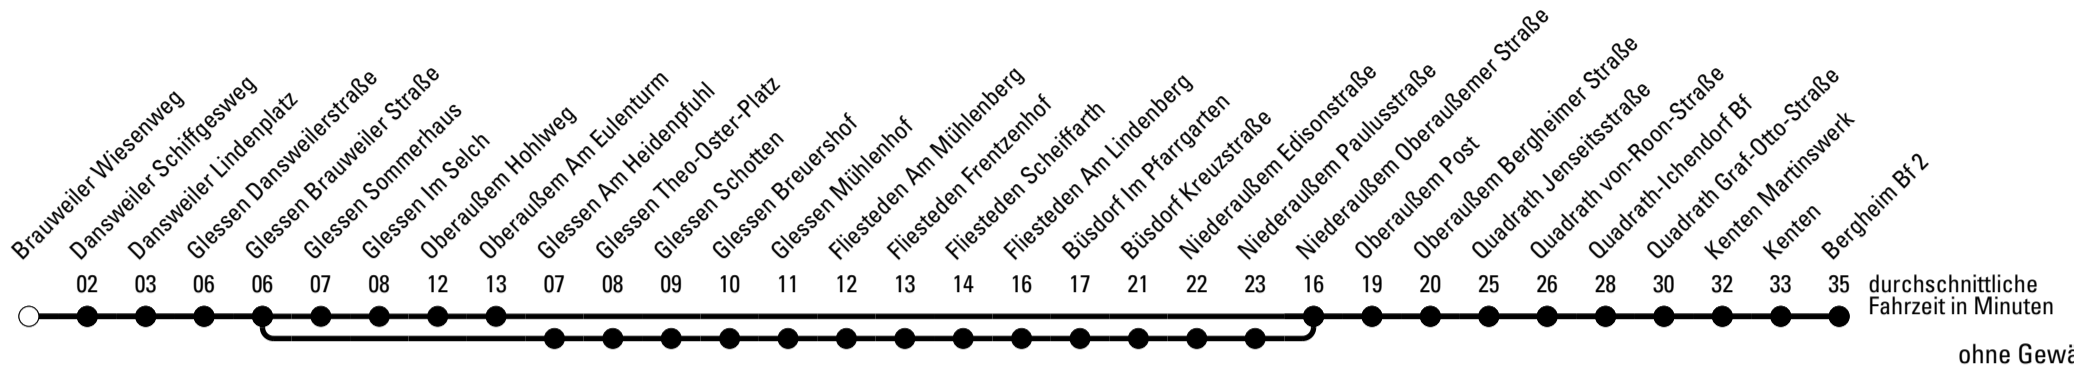

🕒	Montag - Freitag	Samstag	Sonn- und Feiertag	🕒
6	02	--	--	6
7	02^a 32^a	09	--	7
8	02^b 32	09	--	8
9	02	09	--	9
10	02	09	09^d	10
11	02	09	--	11
12	02 40^c^{S*}	09	09^d	12
13	02 25^c^{S*} 32^{S*} 32^F	09	--	13
14	02 30^c^{S*} 32^F 32^{S*}	09	09^d	14
15	02^{S*} 02^F 15^c^{S*} 17^b 32^b 47^b	09	--	15
16	00^c^{S*} 02^{S*} 02^F 17^b 32 45^c^{S*} 47^b	09	09^d	16
17	02 17^b 32 47^b	09^d	--	17
18	02 17^b 32 47^b	09^d	09^d	18
19	02 17^b 32^b	09^d	--	19
20	02	09^d	09^d	20
21	09	09^d	--	21
22	09	09^d	09^d	22
23	09	09^d	--	23
0	--	--	09^d	0
1	--	09^d	--	1

Die Linie verkehrt am 24. und 31.12. laut besonderer Bekanntmachung und an Rosenmontag nach Ferienfahrplan!

F = nur an Ferientagen
a = bis Bergheim Kreishaus
c = bis Büsdorf Im Pfarrgarten

S = nur an Schultagen
b = bis Glessen Dansweilerstraße
d = über Fliesteden Scheiffarth

★ = Diese Fahrt ist auf die Belange des Schülerverkehrs ausgerichtet. Änderungen sind möglich.

REVG Rhein-Erft-Verkehrsgesellschaft mbH
FahrgastCenter Frechen, Hauptstraße 124-126, 50226 Frechen
FON 02237-6969-10 - WEB www.revfg.de
MAIL fahrgastcenter@revfg.de

Abfahrten auf Ihr Handy:
Einfach QR-Code abfotografieren
und Fahrplan anzeigen lassen.

Die Schlaue Nummer 0 180 6 50 40 30
(Festnetz 20ct/Anruf, Mobil max. 60ct/Anruf)