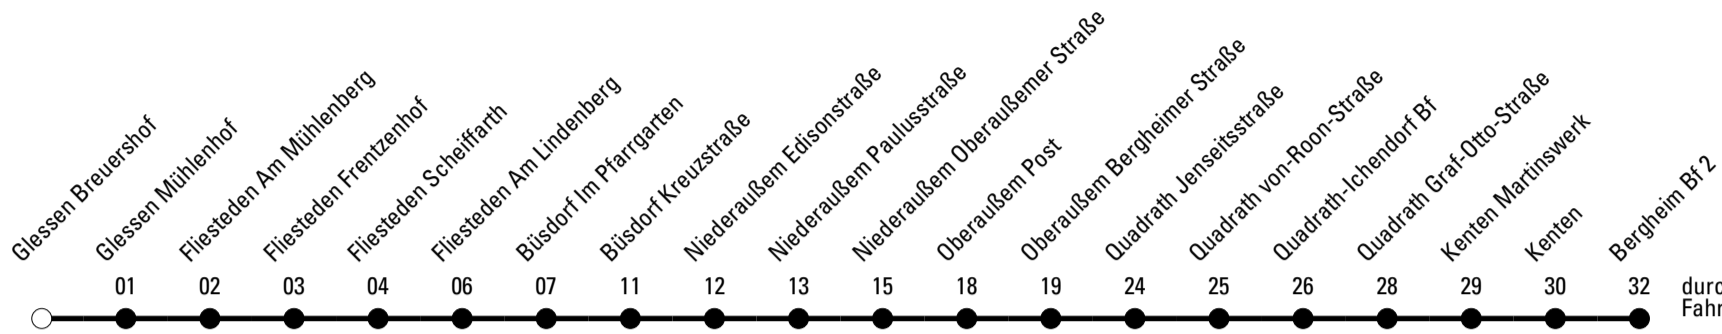

durchschnittliche Fahrzeit in Minuten

ohne Gewähr

🕒	Montag - Freitag	Samstag	Sonn- und Feiertag	🕒
6	--	--	--	6
7	--	--	--	7
8	--	--	--	8
9	--	--	--	9
10	--	--	19	10
11	--	--	--	11
12	50^{S*}_a	--	19	12
13	35^{S*}_a	--	--	13
14	40^{S*}_a	--	19	14
15	25^{S*}_a	--	--	15
16	10^{S*}_a 55^{S*}_a	--	19	16
17	--	19	--	17
18	--	19	19	18
19	--	19	--	19
20	--	19	19	20
21	--	19	--	21
22	--	19	19	22
23	--	19	--	23
0	--	--	19	0
1	--	19	--	1

Die Linie verkehrt am 24. und 31.12. laut besonderer Bekanntmachung und an Rosenmontag nach Ferienfahrplan!

S = nur an Schultagen

★ = Diese Fahrt ist auf die Belange des Schülerverkehrs ausgerichtet. Änderungen sind möglich.

a = bis Büsdorf Im Pfarrgarten

REVG Rhein-Erft-Verkehrsgesellschaft mbH
FahrgastCenter Frechen, Hauptstraße 124-126, 50226 Frechen
FON 02237-6969-10 - WEB www.rev.g.de
MAIL fahrgastcenter@rev.g.de

Abfahrten auf Ihr Handy:
Einfach QR-Code abfotografieren und Fahrplan anzeigen lassen.

Die Schlaue Nummer 0 180 6 50 40 30
(Festnetz 20ct/Anruf, Mobil max. 60ct/Anruf)