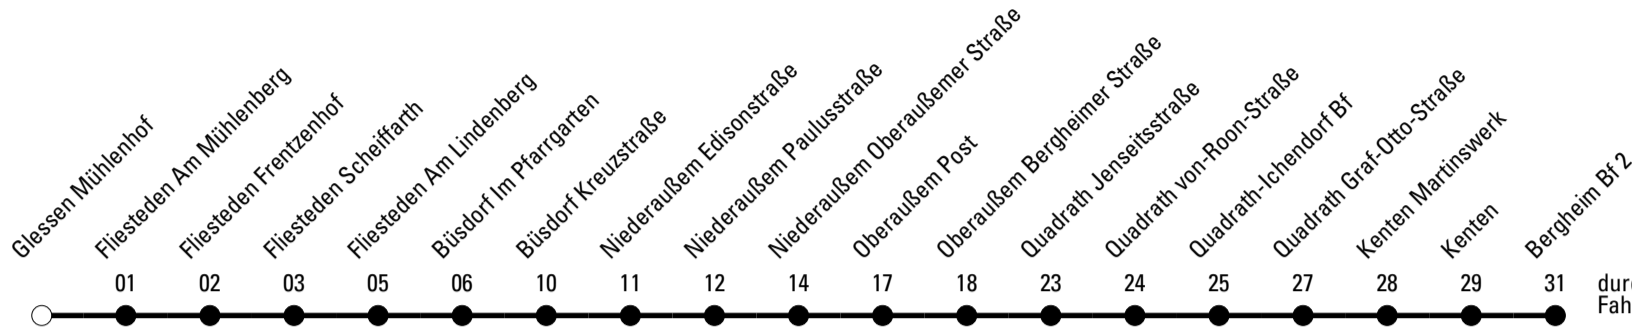

durchschnittliche Fahrzeit in Minuten

ohne Gewähr

🕒	Montag - Freitag	Samstag	Sonn- und Feiertag	🕒
6	--	--	--	6
7	--	--	--	7
8	--	--	--	8
9	--	--	--	9
10	--	--	20	10
11	--	--	--	11
12	51^{S*}_a	--	20	12
13	36^{S*}_a	--	--	13
14	41^{S*}_a	--	20	14
15	26^{S*}_a	--	--	15
16	11^{S*}_a 56^{S*}_a	--	20	16
17	--	20	--	17
18	--	20	20	18
19	--	20	--	19
20	--	20	20	20
21	--	20	--	21
22	--	20	20	22
23	--	20	--	23
0	--	--	20	0
1	--	20	--	1

Die Linie verkehrt am 24. und 31.12. laut besonderer Bekanntmachung und an Rosenmontag nach Ferienfahrplan!

S = nur an Schultagen

* = Diese Fahrt ist auf die Belange des Schülerverkehrs ausgerichtet. Änderungen sind möglich.

a = bis Büsdorf Im Pfarrgarten

REVG Rhein-Erft-Verkehrsgesellschaft mbH
FahrgastCenter Frechen, Hauptstraße 124-126, 50226 Frechen
FON 02237-6969-10 - WEB www.revfg.de
MAIL fahrgastcenter@revfg.de

Abfahrten auf Ihr Handy:
Einfach QR-Code abfotografieren und Fahrplan anzeigen lassen.

Die Schlaue Nummer 0 180 6 50 40 30
(Festnetz 20ct/Anruf, Mobil max. 60ct/Anruf)