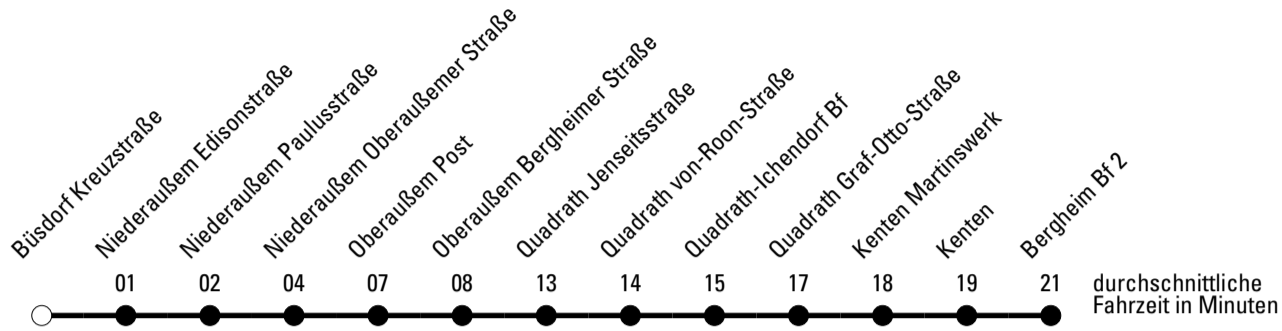

Abfahrtshaltestelle: **Büsdorf Kreuzstraße**

Gültig ab 15.12.2019

	Montag - Freitag	Samstag	Sonn- und Feiertag	
🕒				🕒
6	--	--	--	6
7	--	--	--	7
8	--	--	--	8
9	--	--	--	9
10	--	--	30	10
11	--	--	--	11
12	--	--	30	12
13	--	--	--	13
14	--	--	30	14
15	--	--	--	15
16	--	--	30	16
17	--	30	--	17
18	--	30	30	18
19	--	30	--	19
20	--	30	30	20
21	--	30	--	21
22	--	30	30	22
23	--	30	--	23
0	--	--	30	0
1	--	30	--	1

ohne Gewähr

Die Linie verkehrt am 24. und 31.12. laut besonderer Bekanntmachung und an Rosenmontag nach Ferienfahrplan!

REVG Rhein-Erft-Verkehrsgesellschaft mbH
FahrgastCenter Frechen, Hauptstraße 124-126, 50226 Frechen
FON 02237-6969-10 - WEB www.revfg.de
MAIL fahrgastcenter@revfg.de

Abfahrten auf Ihr Handy:
Einfach QR-Code abfotografieren
und Fahrplan anzeigen lassen.

Die Schlaue Nummer 0 180 6 50 40 30
(Festnetz 20ct/Anruf, Mobil max. 60ct/Anruf)