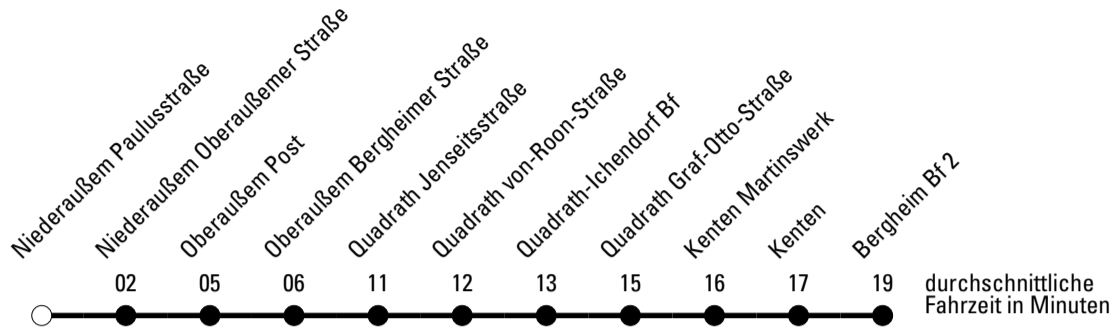

Abfahrtshaltestelle: **Niederaußem Paulusstraße**

Gültig ab 15.12.2019

	Montag - Freitag	Samstag	Sonn- und Feiertag	
🕒				🕒
6	--	--	--	6
7	--	--	--	7
8	--	--	--	8
9	--	--	--	9
10	--	--	32	10
11	--	--	--	11
12	--	--	32	12
13	--	--	--	13
14	--	--	32	14
15	--	--	--	15
16	--	--	32	16
17	--	32	--	17
18	--	32	32	18
19	--	32	--	19
20	--	32	32	20
21	--	32	--	21
22	--	32	32	22
23	--	32	--	23
0	--	--	32	0
1	--	32	--	1

Die Linie verkehrt am 24. und 31.12. laut besonderer Bekanntmachung und an Rosenmontag nach Ferienfahrplan!

REVG Rhein-Erft-Verkehrsgesellschaft mbH
FahrgastCenter Frechen, Hauptstraße 124-126, 50226 Frechen
FON 02237-6969-10 - WEB www.revg.de
MAIL fahrgastcenter@revg.de

Abfahrten auf Ihr Handy:
Einfach QR-Code abfotografieren
und Fahrplan anzeigen lassen.

Die Schlaue Nummer 0 180 6 50 40 30
(Festnetz 20ct/Anruf, Mobil max. 60ct/Anruf)