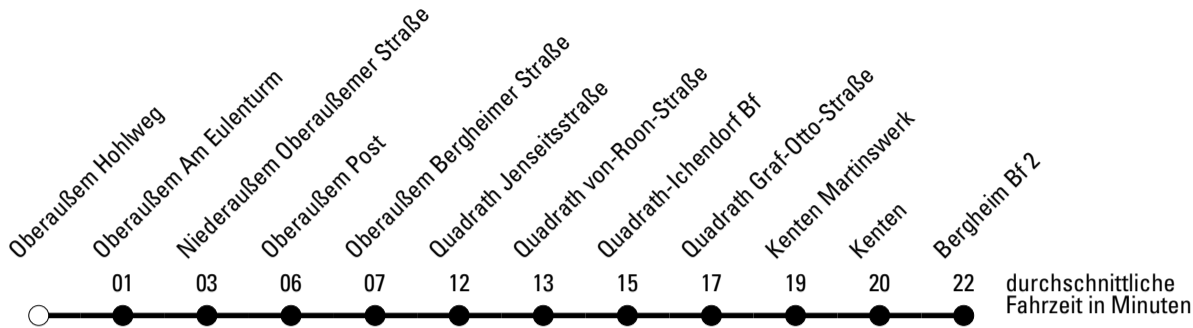

Die Schlaue Nummer 0 180 6 50 40 30
 (Festnetz 20ct/Anruf, Mobil max. 60ct/Anruf)

Abfahrtshaltestelle: **Oberaußem Hohlweg**

Gültig ab 15.12.2019

🕒	Montag - Freitag	Samstag	Sonn- und Feiertag	🕒
6	14	--	--	6
7	14 ^a 44 ^a	22	--	7
8	44	22	--	8
9	14	22	--	9
10	14	22	--	10
11	14	22	--	11
12	14	22	--	12
13	14 44 ^F 44 ^{S*}	22	--	13
14	14 44 ^{S*} 44 ^F	22	--	14
15	14 ^F 14 ^{S*}	22	--	15
16	14 ^{S*} 14 ^F 44	22	--	16
17	14 44	--	--	17
18	14 44	--	--	18
19	14	--	--	19
20	14	--	--	20
21	21	--	--	21
22	21	--	--	22
23	21	--	--	23