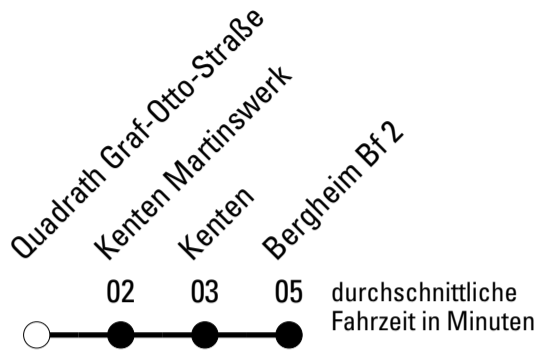

Die Schlaue Nummer 0 180 6 50 40 30
 (Festnetz 20ct/Anruf, Mobil max. 60ct/Anruf)

AbfahrtsHaltestelle: **Quadrath Graf-Otto-Straße**

Gültig ab 15.12.2019

🕒	Montag - Freitag	Samstag	Sonn- und Feiertag	🕒
6	31	--	--	6
7	31 ^a	38	--	7
8	01 ^a	38	--	8
9	01 31	38	--	9
10	31	38	47	10
11	31	38	--	11
12	31	38	47	12
13	31	38	--	13
14	01 ^F 01 ^{S*} 31	38	47	14
15	01 ^{S*} 01 ^F 31 ^F 31 ^{S*}	38	--	15
16	31 ^{S*} 31 ^F	38	47	16
17	01 31	47	--	17
18	01 31	47	47	18
19	01 31	47	--	19
20	31	47	47	20
21	38	47	--	21
22	38	47	47	22
23	38	47	--	23
0	--	--	47	0
1	--	47	--	1