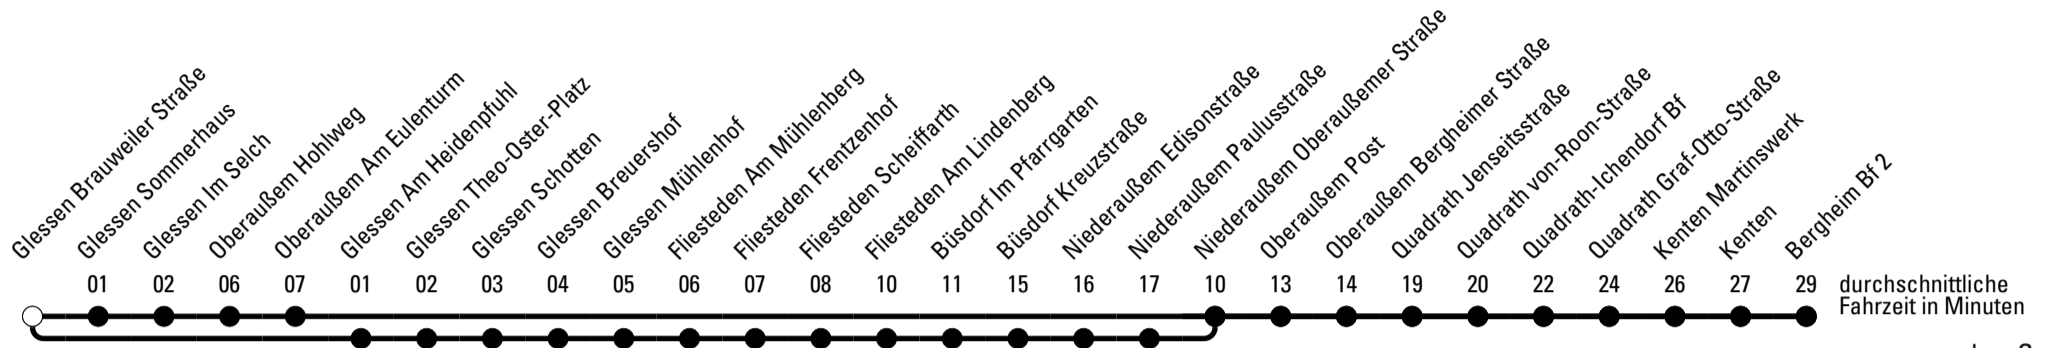

Abfahrtshaltestelle: Glessen Brauweiler Straße

Gültig ab 15.12.2019

🕒	Montag - Freitag	Samstag	Sonn- und Feiertag	🕒
6	08	--	--	6
7	08^a 38^a	15	--	7
8	38	15	--	8
9	08	15	--	9
10	08	15	15^c	10
11	08	15	--	11
12	08 46^{S*}_b	15	15^c	12
13	08 31^{S*}_b 38^F 38^{S*}	15	--	13
14	08 36^{S*}_b 38^{S*} 38^F	15	15^c	14
15	08^F 08^{S*} 21^{S*}_b	15	--	15
16	06^{S*}_b 08^{S*} 08^F 38 51^{S*}_b	15	15^c	16
17	08 38	15^c	--	17
18	08 38	15^c	15^c	18
19	08	15^c	--	19
20	08	15^c	15^c	20
21	15	15^c	--	21
22	15	15^c	15^c	22
23	15	15^c	--	23
0	--	--	15^c	0
1	--	15^c	--	1

Die Linie verkehrt am 24. und 31.12. laut besonderer Bekanntmachung und an Rosenmontag nach Ferienfahrplan!

F = nur an Ferientagen
a = bis Bergheim Kreishaus
c = über Fliesteden Scheiffarth

S = nur an Schultagen
b = bis Büsdorf Im Pfarrgarten

★ = Diese Fahrt ist auf die Belange des Schülerverkehrs ausgerichtet. Änderungen sind möglich.

REVG Rhein-Erft-Verkehrsgesellschaft mbH
FahrgastCenter Frechen, Hauptstraße 124-126, 50226 Frechen
FON 02237-6969-10 - WEB www.rev.de
MAIL fahrgastcenter@rev.de

Abfahrten auf Ihr Handy:
Einfach QR-Code abfotografieren
und Fahrplan anzeigen lassen.

Die Schlaue Nummer 0 180 6 50 40 30
(Festnetz 20ct/Anruf, Mobil max. 60ct/Anruf)