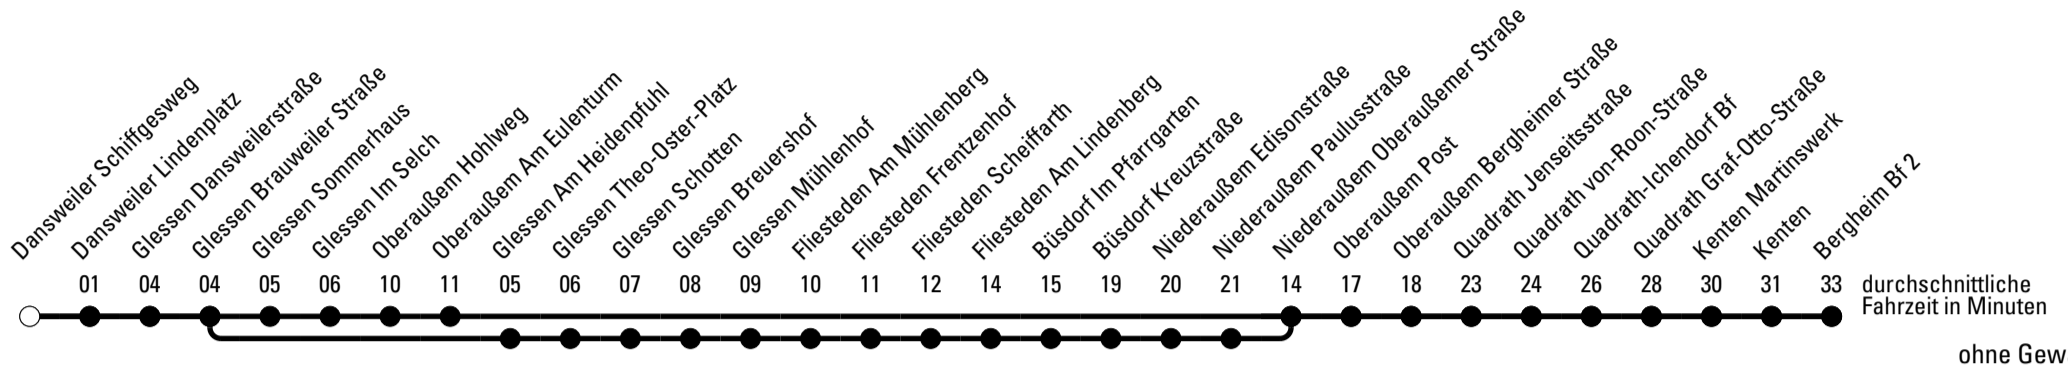

Abfahrtshaltestelle: Dansweiler Schiffgesweg

Gültig ab 15.12.2019

🕒	Montag - Freitag	Samstag	Sonn- und Feiertag	🕒
6	04	--	--	6
7	04^a 34^a	11	--	7
8	04^b 34	11	--	8
9	04	11	--	9
10	04	11	11^d	10
11	04	11	--	11
12	04 42^{cS*}	11	11^d	12
13	04 27^{cS*} 34^{S*} 34^F	11	--	13
14	04 32^{cS*} 34^F 34^{S*}	11	11^d	14
15	04^{S*} 04^F 17^{cS*} 19^b 34^b 49^b	11	--	15
16	02^{cS*} 04^{S*} 04^F 19^b 34 47^{cS*} 49^b	11	11^d	16
17	04 19^b 34 49^b	11^d	--	17
18	04 19^b 34 49^b	11^d	11^d	18
19	04 19^b 34^b	11^d	--	19
20	04	11^d	11^d	20
21	11	11^d	--	21
22	11	11^d	11^d	22
23	11	11^d	--	23
0	--	--	11^d	0
1	--	11^d	--	1

Die Linie verkehrt am 24. und 31.12. laut besonderer Bekanntmachung und an Rosenmontag nach Ferienfahrplan!

F = nur an Ferientagen
a = bis Bergheim Kreishaus
c = bis Büsdorf Im Pfarrgarten

S = nur an Schultagen
b = bis Glessen Dansweilerstraße
d = über Fliesteden Scheiffarth

★ = Diese Fahrt ist auf die Belange des Schülerverkehrs ausgerichtet. Änderungen sind möglich.

REVG Rhein-Erft-Verkehrsgesellschaft mbH
FahrgastCenter Frechen, Hauptstraße 124-126, 50226 Frechen
FON 02237-6969-10 - WEB www.rev.de
MAIL fahrgastcenter@rev.de

Abfahrten auf Ihr Handy:
Einfach QR-Code abfotografieren
und Fahrplan anzeigen lassen.

Die Schlaue Nummer 0 180 6 50 40 30
(Festnetz 20ct/Anruf, Mobil max. 60ct/Anruf)