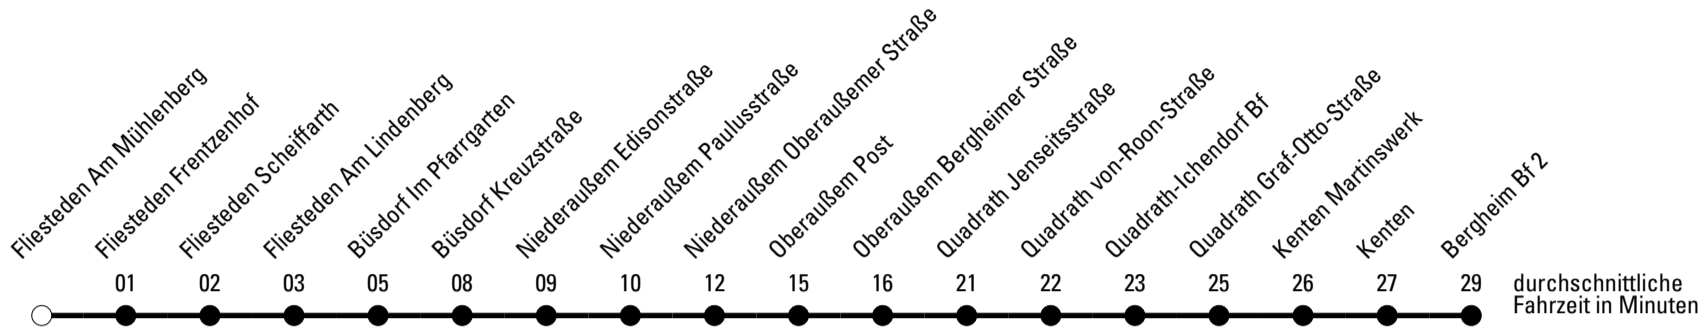

durchschnittliche Fahrzeit in Minuten

ohne Gewähr

🕒	Montag - Freitag	Samstag	Sonn- und Feiertag	🕒
6	--	--	--	6
7	--	--	--	7
8	--	--	--	8
9	--	--	--	9
10	--	--	22	10
11	--	--	--	11
12	52^{S*}_a	--	22	12
13	37^{S*}_a	--	--	13
14	42^{S*}_a	--	22	14
15	27^{S*}_a	--	--	15
16	12^{S*}_a 57^{S*}_a	--	22	16
17	--	22	--	17
18	--	22	22	18
19	--	22	--	19
20	--	22	22	20
21	--	22	--	21
22	--	22	22	22
23	--	22	--	23
0	--	--	22	0
1	--	22	--	1

Die Linie verkehrt am 24. und 31.12. laut besonderer Bekanntmachung und an Rosenmontag nach Ferienfahrplan!

S = nur an Schultagen

★ = Diese Fahrt ist auf die Belange des Schülerverkehrs ausgerichtet. Änderungen sind möglich.

a = bis Büsdorf Im Pfarrgarten

REVG Rhein-Erft-Verkehrsgesellschaft mbH
FahrgastCenter Frechen, Hauptstraße 124-126, 50226 Frechen
FON 02237-6969-10 - WEB www.revfg.de
MAIL fahrgastcenter@revfg.de

Abfahrten auf Ihr Handy:
Einfach QR-Code abfotografieren und Fahrplan anzeigen lassen.

Die Schlaue Nummer 0 180 6 50 40 30
(Festnetz 20ct/Anruf, Mobil max. 60ct/Anruf)