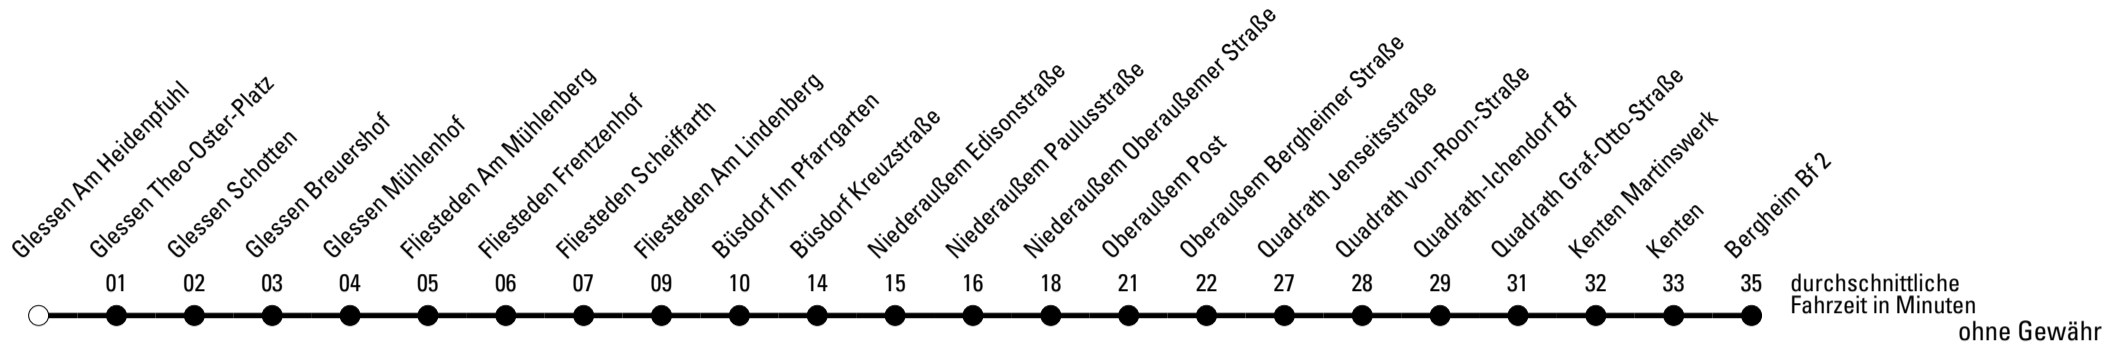

🕒	Montag - Freitag	Samstag	Sonn- und Feiertag	🕒
6	--	--	--	6
7	--	--	--	7
8	--	--	--	8
9	--	--	--	9
10	--	--	16	10
11	--	--	--	11
12	47^{S*}_a	--	16	12
13	32^{S*}_a	--	--	13
14	37^{S*}_a	--	16	14
15	22^{S*}_a	--	--	15
16	07^{S*}_a 52^{S*}_a	--	16	16
17	--	16	--	17
18	--	16	16	18
19	--	16	--	19
20	--	16	16	20
21	--	16	--	21
22	--	16	16	22
23	--	16	--	23
0	--	--	16	0
1	--	16	--	1

Die Linie verkehrt am 24. und 31.12. laut besonderer Bekanntmachung und an Rosenmontag nach Ferienfahrplan!

S = nur an Schultagen

★ = Diese Fahrt ist auf die Belange des Schülerverkehrs ausgerichtet. Änderungen sind möglich.

a = bis Büsdorf Im Pfarrgarten

REVG Rhein-Erft-Verkehrsgesellschaft mbH
FahrgastCenter Frechen, Hauptstraße 124-126, 50226 Frechen
FON 02237-6969-10 - WEB www.revfg.de
MAIL fahrgastcenter@revfg.de

Abfahrten auf Ihr Handy:
Einfach QR-Code abfotografieren und Fahrplan anzeigen lassen.

Die Schlaue Nummer 0 180 6 50 40 30
(Festnetz 20ct/Anruf, Mobil max. 60ct/Anruf)