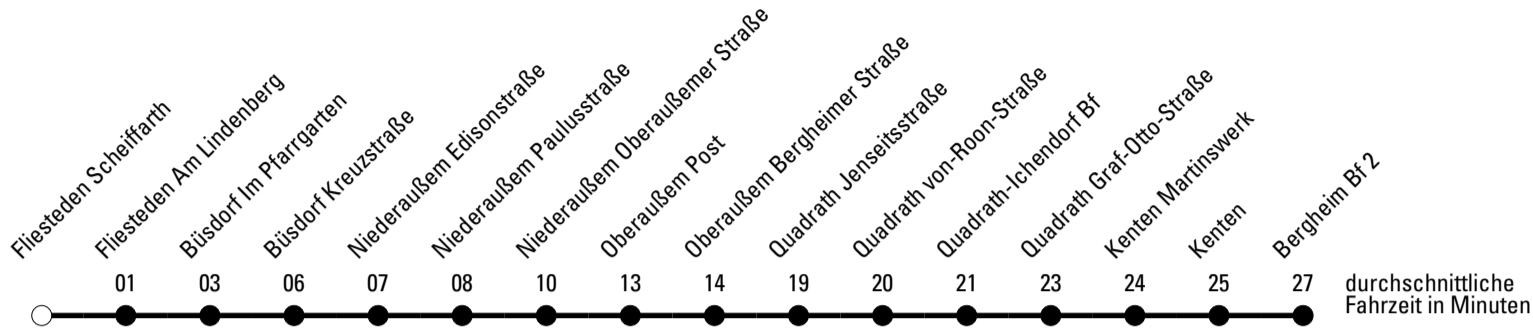

Die Schlaue Nummer 0 180 6 50 40 30
 (Festnetz 20ct/Anruf, Mobil max. 60ct/Anruf)

AbfahrtsHaltestelle: Fliesteden Scheiffarth

Gültig ab 15.12.2019

ohne Gewähr

🕒	Montag - Freitag	Samstag	Sonn- und Feiertag	🕒
6	--	--	--	6
7	--	--	--	7
8	--	--	--	8
9	--	--	--	9
10	--	--	24	10
11	--	--	--	11
12	54 ^{S*} _a	--	24	12
13	39 ^{S*} _a	--	--	13
14	44 ^{S*} _a	--	24	14
15	29 ^{S*} _a	--	--	15
16	14 ^{S*} _a 59 ^{S*} _a	--	24	16
17	--	24	--	17
18	--	24	24	18
19	--	24	--	19
20	--	24	24	20
21	--	24	--	21
22	--	24	24	22
23	--	24	--	23
0	--	--	24	0
1	--	24	--	1