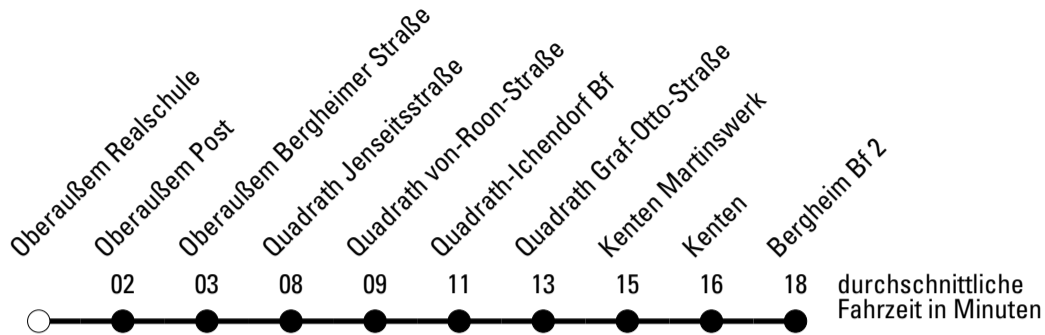

🕒	Montag - Freitag	Samstag	Sonn- und Feiertag	🕒
6	18	--	--	6
7	18^a 48^a	26	--	7
8	48	26	--	8
9	18	26	--	9
10	18	26	--	10
11	18	26	--	11
12	18	26	--	12
13	18 48^F 48^{S*}	26	--	13
14	18 48^{S*} 48^F	26	--	14
15	18^F 18^{S*}	26	--	15
16	18^{S*} 18^F 48	26	--	16
17	18 48	--	--	17
18	18 48	--	--	18
19	18	--	--	19
20	18	--	--	20
21	25	--	--	21
22	25	--	--	22
23	25	--	--	23

Die Linie verkehrt am 24. und 31.12. laut besonderer Bekanntmachung und an Rosenmontag nach Ferienfahrplan!

F = nur an Ferientagen
a = bis Bergheim Kreishaus

S = nur an Schultagen

★ = Diese Fahrt ist auf die Belange des Schülerverkehrs ausgerichtet. Änderungen sind möglich.