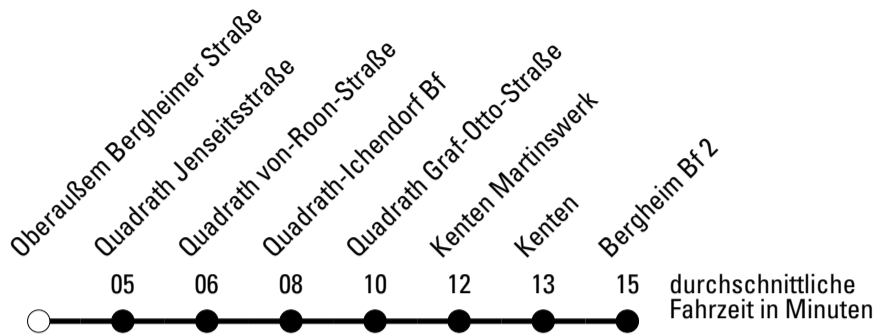

ohne Gewähr

	Montag - Freitag	Samstag	Sonn- und Feiertag	
6	21	--	--	6
7	21^a 51^a	29	--	7
8	51	29	--	8
9	21	29	--	9
10	21	29	38	10
11	21	29	--	11
12	21	29	38	12
13	21 51^F 51^{S*}	29	--	13
14	21 51^{S*} 51^F	29	38	14
15	21^F 21^{S*}	29	--	15
16	21^{S*} 21^F 51	29	38	16
17	21 51	38	--	17
18	21 51	38	38	18
19	21	38	--	19
20	21	38	38	20
21	28	38	--	21
22	28	38	38	22
23	28	38	--	23
0	--	--	38	0
1	--	38	--	1

Die Linie verkehrt am 24. und 31.12. laut besonderer Bekanntmachung und an Rosenmontag nach Ferienfahrplan!

F = nur an Ferientagen
a = bis Bergheim Kreishaus

S = nur an Schultagen

* = Diese Fahrt ist auf die Belange des Schülerverkehrs ausgerichtet. Änderungen sind möglich.

REVG Rhein-Erft-Verkehrsgesellschaft mbH
FahrgastCenter Frechen, Hauptstraße 124-126, 50226 Frechen
FON 02237-6969-10 - WEB www.revg.de
MAIL fahrgastcenter@revg.de

Abfahrten auf Ihr Handy:
Einfach QR-Code abfotografieren
und Fahrplan anzeigen lassen.

Die Schlaue Nummer 0 180 6 50 40 30
(Festnetz 20ct/Anruf, Mobil max. 60ct/Anruf)