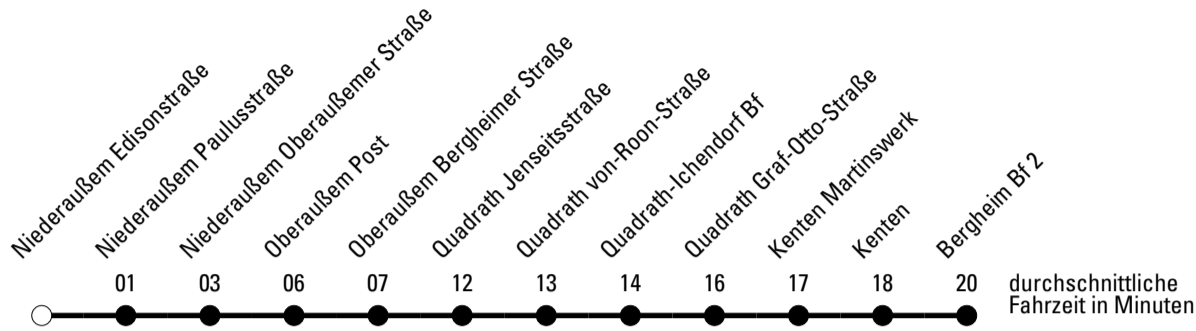

Abfahrtshaltestelle: **Niederaußem Edisonstraße**

Gültig ab 15.12.2019

	Montag - Freitag	Samstag	Sonn- und Feiertag	
🕒				🕒
6	--	--	--	6
7	--	--	--	7
8	--	--	--	8
9	--	--	--	9
10	--	--	31	10
11	--	--	--	11
12	--	--	31	12
13	--	--	--	13
14	--	--	31	14
15	--	--	--	15
16	--	--	31	16
17	--	31	--	17
18	--	31	31	18
19	--	31	--	19
20	--	31	31	20
21	--	31	--	21
22	--	31	31	22
23	--	31	--	23
0	--	--	31	0
1	--	31	--	1

Die Linie verkehrt am 24. und 31.12. laut besonderer Bekanntmachung und an Rosenmontag nach Ferienfahrplan!

REVG Rhein-Erft-Verkehrsgesellschaft mbH
FahrgastCenter Frechen, Hauptstraße 124-126, 50226 Frechen
FON 02237-6969-10 - WEB www.revq.de
MAIL fahrgastcenter@revq.de

Abfahrten auf Ihr Handy:
Einfach QR-Code abfotografieren
und Fahrplan anzeigen lassen.

Die Schlaue Nummer 0 180 6 50 40 30
(Festnetz 20ct/Anruf, Mobil max. 60ct/Anruf)