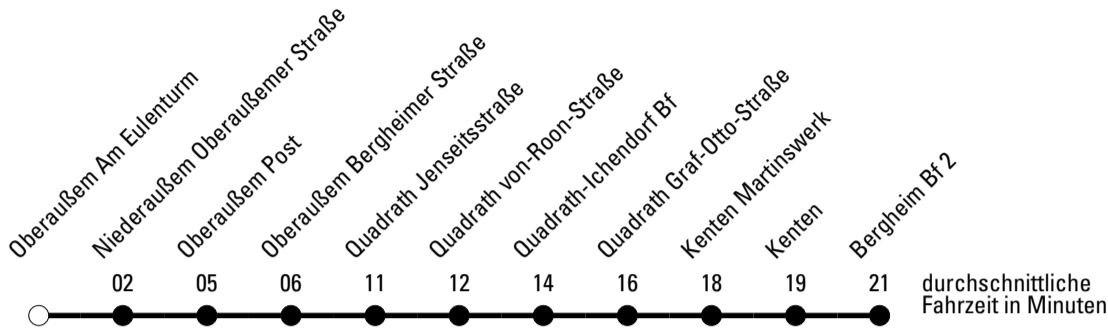

Die Schlaue Nummer 0 180 6 50 40 30
 (Festnetz 20ct/Anruf, Mobil max. 60ct/Anruf)

Abfahrtshaltestelle: **Oberaußem Am Eulenturm**

Gültig ab 15.12.2019

🕒	Montag - Freitag	Samstag	Sonn- und Feiertag	🕒
6	15	--	--	6
7	15 ^a 45 ^a	24	--	7
8	45	24	--	8
9	15	24	--	9
10	15	24	--	10
11	15	24	--	11
12	15	24	--	12
13	15 45 ^F 45 ^{S*}	24	--	13
14	15 45 ^{S*} 45 ^F	24	--	14
15	15 ^F 15 ^{S*}	24	--	15
16	15 ^{S*} 15 ^F 45	24	--	16
17	15 45	--	--	17
18	15 45	--	--	18
19	15	--	--	19
20	15	--	--	20
21	22	--	--	21
22	22	--	--	22
23	22	--	--	23