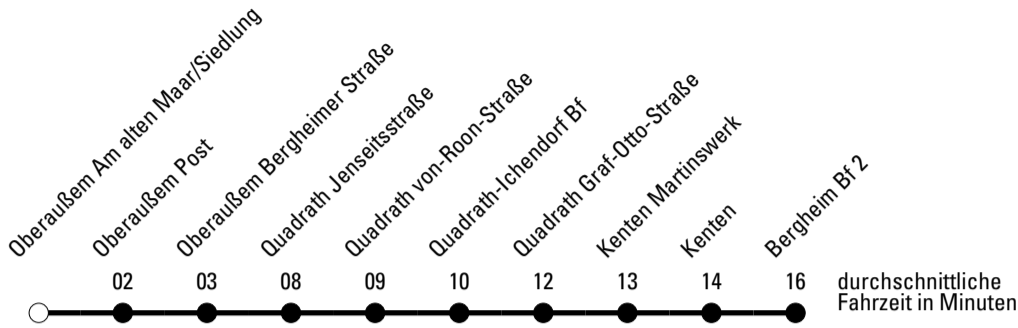

Abfahrtshaltestelle: **Oberaußem Am alten Maar/Siedlung**

Gültig ab 15.12.2019

	Montag - Freitag		Samstag	Sonn- und Feiertag	
🕒					🕒
6	--	--	--	--	6
7	--	--	--	--	7
8	--	--	--	--	8
9	--	--	--	--	9
10	--	--	--	35	10
11	--	--	--	--	11
12	--	--	--	35	12
13	--	--	--	--	13
14	--	--	--	35	14
15	--	--	--	--	15
16	--	--	--	35	16
17	--	--	35	--	17
18	--	--	35	35	18
19	--	--	35	--	19
20	--	--	35	35	20
21	--	--	35	--	21
22	--	--	35	35	22
23	--	--	35	--	23
0	--	--	--	35	0
1	--	--	35	--	1

ohne Gewähr

Die Linie verkehrt am 24. und 31.12. laut besonderer Bekanntmachung und an Rosenmontag nach Ferienfahrplan!

REVG Rhein-Erft-Verkehrsgesellschaft mbH
FahrgastCenter Frechen, Hauptstraße 124-126, 50226 Frechen
FON 02237-6969-10 - WEB www.revg.de
MAIL fahrgastcenter@revg.de

Abfahrten auf Ihr Handy:
Einfach QR-Code abfotografieren
und Fahrplan anzeigen lassen.

Die Schlaue Nummer 0 180 6 50 40 30
(Festnetz 20ct/Anruf, Mobil max. 60ct/Anruf)