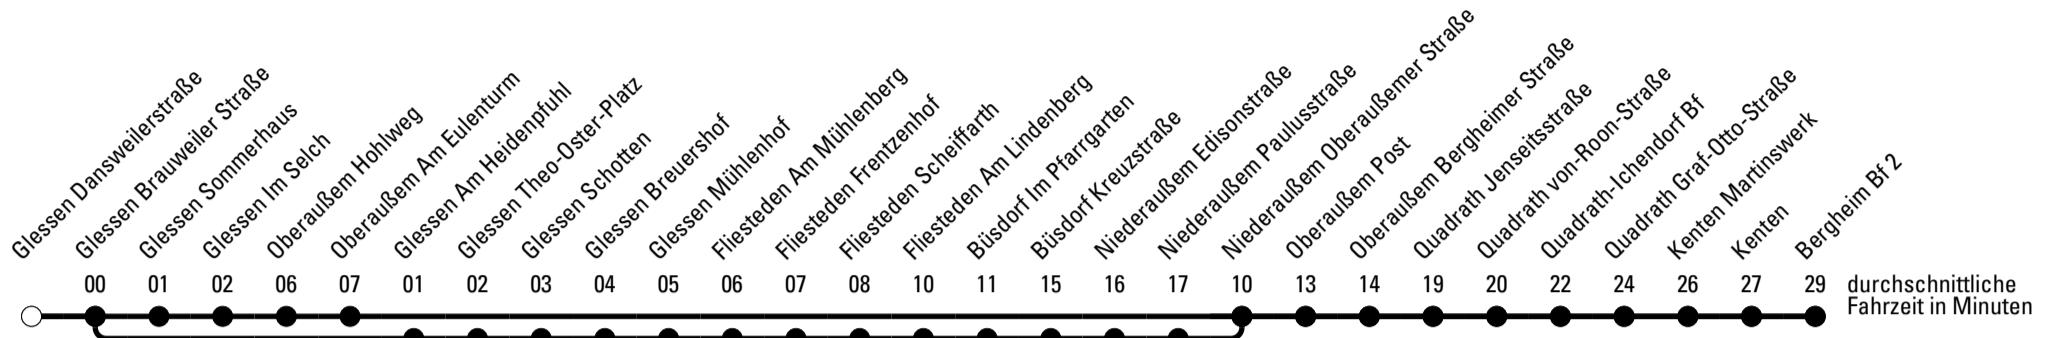

ohne Gewähr

🕒	Montag - Freitag	Samstag	Sonn- und Feiertag	🕒
6	08	--	--	6
7	08^a 38^a	15	--	7
8	38	15	--	8
9	08	15	--	9
10	08	15	15^c	10
11	08	15	--	11
12	08 46^{S*}_b	15	15^c	12
13	08 31^{S*}_b 38^F 38^{S*}	15	--	13
14	08 36^{S*}_b 38^{S*} 38^F	15	15^c	14
15	08^F 08^{S*} 21^{S*}_b	15	--	15
16	06^{S*}_b 08^{S*} 08^F 38 51^{S*}_b	15	15^c	16
17	08 38	15^c	--	17
18	08 38	15^c	15^c	18
19	08	15^c	--	19
20	08	15^c	15^c	20
21	15	15^c	--	21
22	15	15^c	15^c	22
23	15	15^c	--	23
0	--	--	15^c	0
1	--	15^c	--	1

Die Linie verkehrt am 24. und 31.12. laut besonderer Bekanntmachung und an Rosenmontag nach Ferienfahrplan!

F = nur an Ferientagen
a = bis Bergheim Kreishaus
c = über Fliesteden Scheiffarth

S = nur an Schultagen
b = bis Büsdorf Im Pfarrgarten

★ = Diese Fahrt ist auf die Belange des Schülerverkehrs ausgerichtet. Änderungen sind möglich.

REVG Rhein-Erft-Verkehrsgesellschaft mbH
FahrgastCenter Frechen, Hauptstraße 124-126, 50226 Frechen
FON 02237-6969-10 - WEB www.revvg.de
MAIL fahrgastcenter@revvg.de

Abfahrten auf Ihr Handy:
Einfach QR-Code abfotografieren und Fahrplan anzeigen lassen.

Die Schlaue Nummer 0 180 6 50 40 30
(Festnetz 20ct/Anruf, Mobil max. 60ct/Anruf)