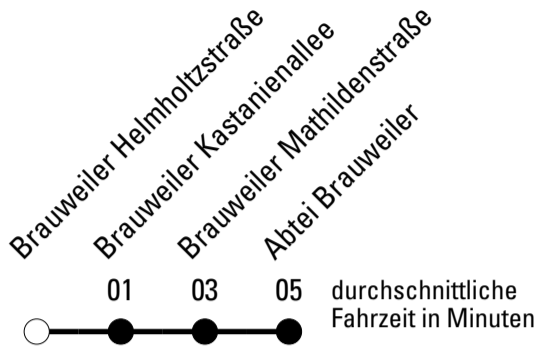

Abfahrtshaltestelle: **Brauweiler Helmholtzstraße**

Gültig ab 15.12.2019

	Montag - Freitag	Samstag	Sonn- und Feiertag	
5	31	--	--	5
6	11	--	--	6
7	11	--	--	7
8	11	--	--	8
9	11	51	--	9
10	11	51	--	10
11	11	51	11	11
12	11	51	--	12
13	11	51	11	13
14	11	51	--	14
15	11	51	11	15
16	11	51	--	16
17	11	51	11	17
18	11	51	--	18
19	11	--	11	19
20	11	--	--	20
21	--	--	--	21

ohne Gewähr

Die Linie verkehrt am 24. und 31.12. laut besonderer Bekanntmachung und an Rosenmontag nach Ferienfahrplan!

REVG Rhein-Erft-Verkehrsgesellschaft mbH
FahrgastCenter Frechen, Hauptstraße 124-126, 50226 Frechen
FON 02237-6969-10 - WEB www.revg.de
MAIL fahrgastcenter@revg.de

Abfahrten auf Ihr Handy:
Einfach QR-Code abfotografieren
und Fahrplan anzeigen lassen.

Die Schlaue Nummer 0 180 6 50 40 30
(Festnetz 20ct/Anruf, Mobil max. 60ct/Anruf)