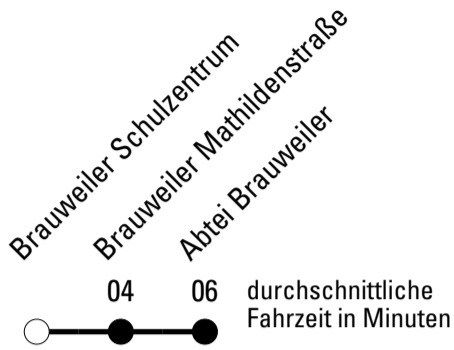

Die Schlaue Nummer 0 180 6 50 40 30
(Festnetz 20ct/Anruf, Mobil max. 60ct/Anruf)

Abfahrtshaltestelle: **Brauweiler Schulzentrum**

Gültig ab 15.12.2019

🕒	Montag - Freitag	Samstag	Sonn- und Feiertag	🕒
6	--	--	--	6
7	30 ^{S*}	--	--	7
8	--	--	--	8
9	--	--	--	9
10	--	--	--	10
11	--	--	--	11
12	--	--	--	12
13	--	--	--	13
14	--	--	--	14
15	--	--	--	15
16	--	--	--	16
17	--	--	--	17
18	--	--	--	18
19	--	--	--	19
20	--	--	--	20
21	--	--	--	21