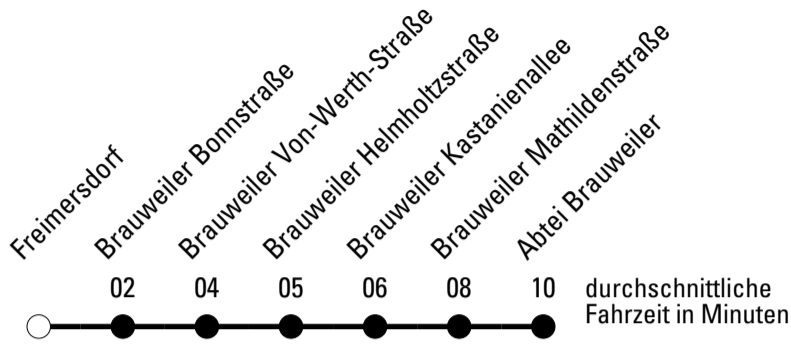

Die Linie verkehrt am 24. und 31.12. laut besonderer Bekanntmachung und an Rosenmontag nach Ferienfahrplan!

S = nur an Schultagen

★ = Diese Fahrt ist auf die Belange des Schülerverkehrs ausgerichtet. Änderungen sind möglich.

Die Schlaue Nummer 0 180 6 50 40 30
(Festnetz 20ct/Anruf, Mobil max. 60ct/Anruf)

Abfahrtshaltestelle: Freimersdorf

Gültig ab 15.12.2019

🕒	Montag - Freitag	Samstag	Sonn- und Feiertag	🕒
5	26	--	--	5
6	06	--	--	6
7	06 26 ^{S*}	--	--	7
8	06	--	--	8
9	06	46	--	9
10	06	46	--	10
11	06	46	06	11
12	06	46	--	12
13	06	46	06	13
14	06	46	--	14
15	06	46	06	15
16	06	46	--	16
17	06	46	06	17
18	06	46	--	18
19	06	--	06	19
20	06	--	--	20
21	--	--	--	21