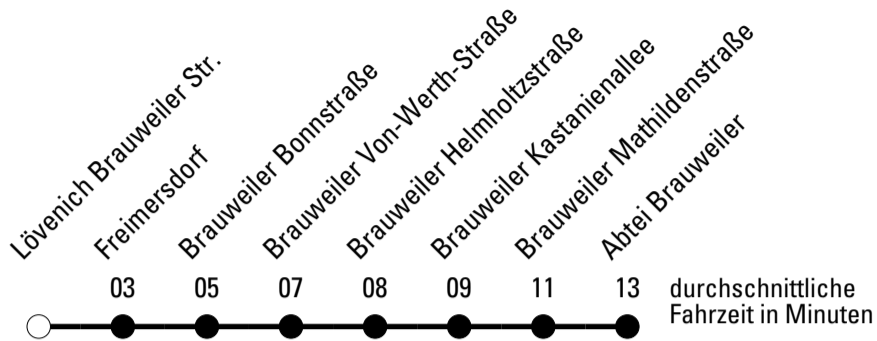

Die Linie verkehrt am 24. und 31.12. laut besonderer Bekanntmachung und an Rosenmontag nach Ferienfahrplan!

S = nur an Schultagen

★ = Diese Fahrt ist auf die Belange des Schülerverkehrs ausgerichtet. Änderungen sind möglich.

Die Schlaue Nummer 0 180 6 50 40 30
(Festnetz 20ct/Anruf, Mobil max. 60ct/Anruf)

Abfahrtshaltestelle: Lövenich Brauweiler Str.

Gültig ab 15.12.2019

🕒	Montag - Freitag	Samstag	Sonn- und Feiertag	🕒
5	23	--	--	5
6	03	--	--	6
7	03 23 ^{S*}	--	--	7
8	03	--	--	8
9	03	43	--	9
10	03	43	--	10
11	03	43	03	11
12	03	43	--	12
13	03	43	03	13
14	03	43	--	14
15	03	43	03	15
16	03	43	--	16
17	03	43	03	17
18	03	43	--	18
19	03	--	03	19
20	03	--	--	20
21	--	--	--	21