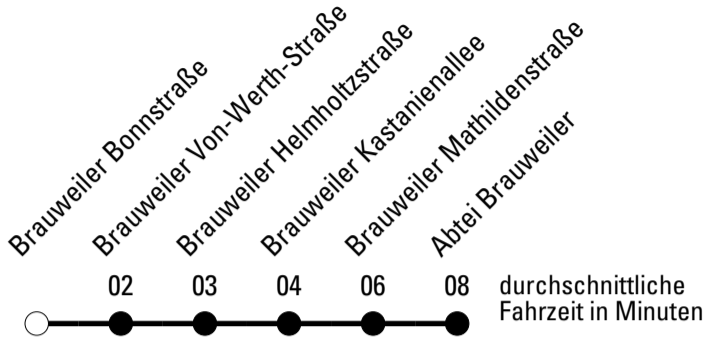

Die Schlaue Nummer 0 180 6 50 40 30
(Festnetz 20ct/Anruf, Mobil max. 60ct/Anruf)

949

BUS

Richtung Brauweiler

Abfahrtshaltestelle: Brauweiler Bonnstraße

Gültig ab 15.12.2019

	Montag - Freitag		Samstag	Sonn- und Feiertag	
🕒					🕒
5	28	--	--	5	
6	08	--	--	6	
7	08	--	--	7	
8	08	--	--	8	
9	08	48	--	9	
10	08	48	--	10	
11	08	48	08	11	
12	08	48	--	12	
13	08	48	08	13	
14	08	48	--	14	
15	08	48	08	15	
16	08	48	--	16	
17	08	48	08	17	
18	08	48	--	18	
19	08	--	08	19	
20	08	--	--	20	
21	--	--	--	21	