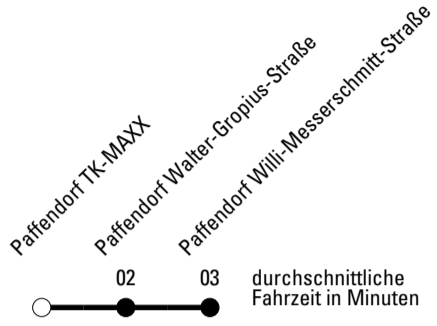

ohne Gewähr

Die Linie verkehrt am 24. und 31.12. laut besonderer Bekanntmachung und an Rosenmontag nach Ferienfahrplan!

REVG Rhein-Erft-Verkehrsgesellschaft mbH
 FahrgastCenter Frechen, Hauptstraße 124-126, 50226 Frechen
 FON 02237-6969-10 - WEB www.revg.de
 MAIL fahrgastcenter@revg.de

Abfahrten auf Ihr Handy:
 Einfach QR-Code abfotografieren
 und Fahrplan anzeigen lassen.

Die Schlaue Nummer 0 180 6 50 40 30
(Festnetz 20ct/Anruf, Mobil max. 60ct/Anruf)

945

Richtung Paffendorf

AbfahrtsHaltestelle: Paffendorf TK-MAXX

Gültig ab 15.12.2019

	Montag - Freitag	Samstag	Sonn- und Feiertag	
🕒				🕒
6	34	--	--	6
7	--	--	--	7
8	--	--	--	8
9	--	--	--	9
10	--	--	--	10
11	--	--	--	11
12	--	--	--	12
13	--	--	--	13
14	34	--	--	14
15	--	--	--	15
16	--	--	--	16
17	--	--	--	17
18	--	--	--	18
19	--	--	--	19
20	--	--	--	20
21	--	--	--	21