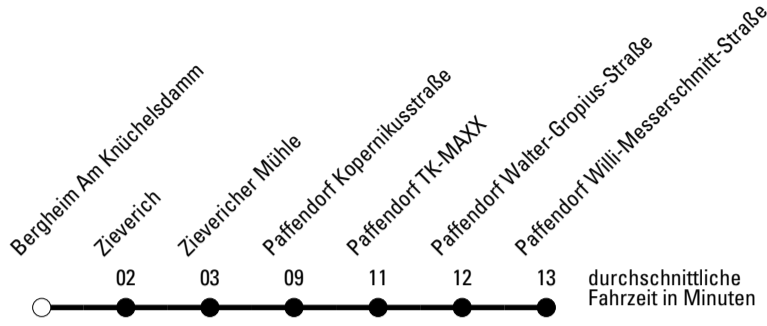

945

Richtung Paffendorf

Abfahrtshaltestelle: Bergheim Am Knöchelsdamm

Gültig ab 15.12.2019

	Montag - Freitag	Samstag	Sonn- und Feiertag	
🕒				🕒
6	23^a	--	--	6
7	08 38	--	--	7
8	08	--	--	8
9	--	--	--	9
10	--	--	--	10
11	38	--	--	11
12	--	--	--	12
13	--	--	--	13
14	23^a	--	--	14
15	--	--	--	15
16	--	--	--	16
17	--	--	--	17
18	--	--	--	18
19	--	--	--	19
20	--	--	--	20
21	--	--	--	21

Die Linie verkehrt am 24. und 31.12. laut besonderer Bekanntmachung und an Rosenmontag nach Ferienfahrplan!

a = über Paffendorf Kopernikusstraße

REVG Rhein-Erft-Verkehrsgesellschaft mbH
FahrgastCenter Frechen, Hauptstraße 124-126, 50226 Frechen
FON 02237-6969-10 - WEB www.revg.de
MAIL fahrgastcenter@revg.de

Abfahrten auf Ihr Handy:
Einfach QR-Code abfotografieren
und Fahrplan anzeigen lassen.

Die Schlaue Nummer 0 180 6 50 40 30
(Festnetz 20ct/Anruf, Mobil max. 60ct/Anruf)