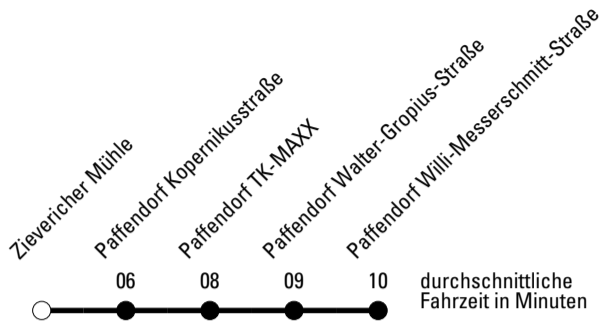

Abfahrtshaltestelle: Zievericher Mühle

Gültig ab 15.12.2019

🕒	Montag - Freitag	Samstag	Sonn- und Feiertag	🕒
6	26^a	--	--	6
7	11 41	--	--	7
8	11	--	--	8
9	--	--	--	9
10	--	--	--	10
11	41	--	--	11
12	--	--	--	12
13	--	--	--	13
14	26^a	--	--	14
15	--	--	--	15
16	--	--	--	16
17	--	--	--	17
18	--	--	--	18
19	--	--	--	19
20	--	--	--	20
21	--	--	--	21

ohne Gewähr

Die Linie verkehrt am 24. und 31.12. laut besonderer Bekanntmachung und an Rosenmontag nach Ferienfahrplan!

a = über Paffendorf Kopernikusstraße

REVG Rhein-Erft-Verkehrsgesellschaft mbH
FahrgastCenter Frechen, Hauptstraße 124-126, 50226 Frechen
FON 02237-6969-10 - WEB www.revg.de
MAIL fahrgastcenter@revg.de

Abfahrten auf Ihr Handy:
Einfach QR-Code abfotografieren
und Fahrplan anzeigen lassen.

Die Schlaue Nummer 0 180 6 50 40 30
(Festnetz 20ct/Anruf, Mobil max. 60ct/Anruf)