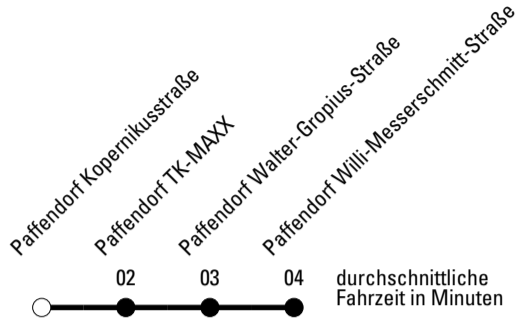

ohne Gewähr

Die Linie verkehrt am 24. und 31.12. laut besonderer Bekanntmachung und an Rosenmontag nach Ferienfahrplan!

a = über Paffendorf Kopernikusstraße

REVG Rhein-Erft-Verkehrsgesellschaft mbH
 FahrgastCenter Frechen, Hauptstraße 124-126, 50226 Frechen
 FON 02237-6969-10 - WEB www.revg.de
 MAIL fahrgastcenter@revg.de

Abfahrten auf Ihr Handy:
 Einfach QR-Code abfotografieren
 und Fahrplan anzeigen lassen.

Die Schlaue Nummer 0 180 6 50 40 30
(Festnetz 20ct/Anruf, Mobil max. 60ct/Anruf)

🕒	Montag - Freitag	Samstag	Sonn- und Feiertag	🕒
6	32	--	--	6
7	17 47	--	--	7
8	17	--	--	8
9	--	--	--	9
10	--	--	--	10
11	47	--	--	11
12	--	--	--	12
13	--	--	--	13
14	32	--	--	14
15	--	--	--	15
16	--	--	--	16
17	--	--	--	17
18	--	--	--	18
19	--	--	--	19
20	--	--	--	20
21	--	--	--	21