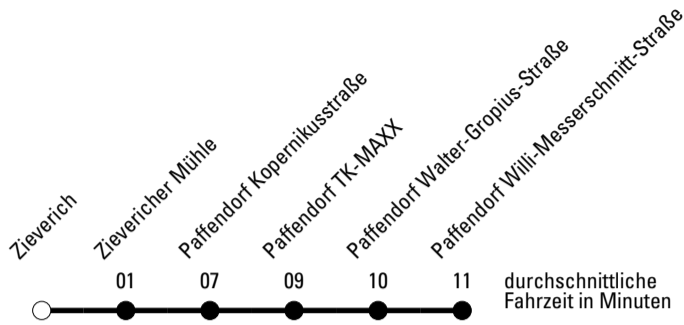

945

Richtung Paffendorf

Abfahrtshaltestelle: Zieverich

Gültig ab 15.12.2019

	Montag - Freitag	Samstag	Sonn- und Feiertag	
🕒				🕒
6	25^a	--	--	6
7	10 40	--	--	7
8	10	--	--	8
9	--	--	--	9
10	--	--	--	10
11	40	--	--	11
12	--	--	--	12
13	--	--	--	13
14	25^a	--	--	14
15	--	--	--	15
16	--	--	--	16
17	--	--	--	17
18	--	--	--	18
19	--	--	--	19
20	--	--	--	20
21	--	--	--	21

Die Linie verkehrt am 24. und 31.12. laut besonderer Bekanntmachung und an Rosenmontag nach Ferienfahrplan!

a = über Paffendorf Kopernikusstraße

REVG Rhein-Erft-Verkehrsgesellschaft mbH
FahrgastCenter Frechen, Hauptstraße 124-126, 50226 Frechen
FON 02237-6969-10 - WEB www.revg.de
MAIL fahrgastcenter@revg.de

Abfahrten auf Ihr Handy:
Einfach QR-Code abfotografieren
und Fahrplan anzeigen lassen.

Die Schlaue Nummer 0 180 6 50 40 30
(Festnetz 20ct/Anruf, Mobil max. 60ct/Anruf)