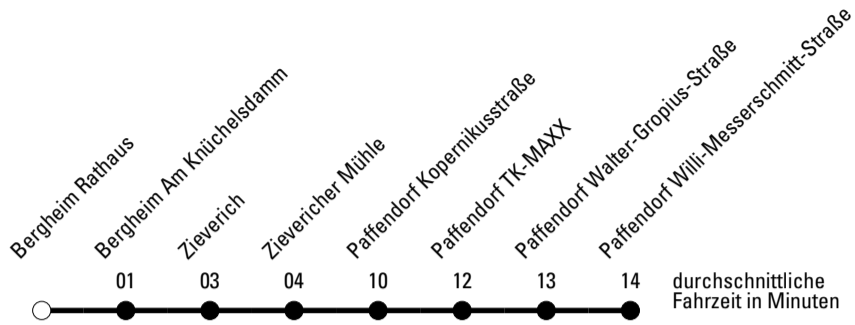

Abfahrtshaltestelle: Bergheim Bf 2

Gültig ab 15.12.2019

🕒	Montag - Freitag	Samstag	Sonn- und Feiertag	🕒
6	20 ^a	--	--	6
7	05 35	--	--	7
8	05	--	--	8
9	--	--	--	9
10	--	--	--	10
11	35	--	--	11
12	--	--	--	12
13	--	--	--	13
14	20 ^a	--	--	14
15	--	--	--	15
16	--	--	--	16
17	--	--	--	17
18	--	--	--	18
19	--	--	--	19
20	--	--	--	20
21	--	--	--	21

Die Linie verkehrt am 24. und 31.12. laut besonderer Bekanntmachung und an Rosenmontag nach Ferienfahrplan!

a = über Paffendorf Kopernikusstraße

Abfahrtshaltestelle: Bergheim Rathaus

Gültig ab 15.12.2019

Die Linie verkehrt am 24. und 31.12. laut besonderer Bekanntmachung und an Rosenmontag nach Ferienfahrplan!

a = über Paffendorf Kopernikusstraße

945

Richtung Paffendorf

Abfahrtshaltestelle: Bergheim Am Knöchelsdamm