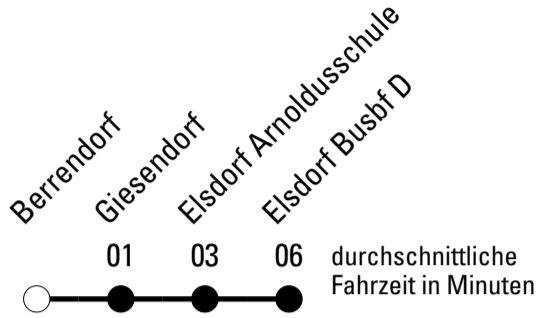

Die Schlaue Nummer 0 180 6 50 40 30
(Festnetz 20ct/Anruf, Mobil max. 60ct/Anruf)

Abfahrtshaltestelle: **Berrendorf**

Gültig ab 15.12.2019

	Montag - Freitag	Samstag	Sonn- und Feiertag	
🕒				🕒
6	--	--	--	6
7	15	--	--	7
8	15	--	--	8
9	13	26	--	9
10	11	--	--	10
11	11	26	--	11
12	11	--	--	12
13	39 ^{S*} 42 ^{S*}	26	--	13
14	11 ^F 14 ^{S*} 44 ^{S*}	--	--	14
15	11 44 ^{S*}	26	--	15
16	13 35 ^{S*}	--	--	16
17	15 35	26	--	17
18	15	--	--	18
19	13	26	--	19
20	11	--	--	20
21	11 51	26	--	21