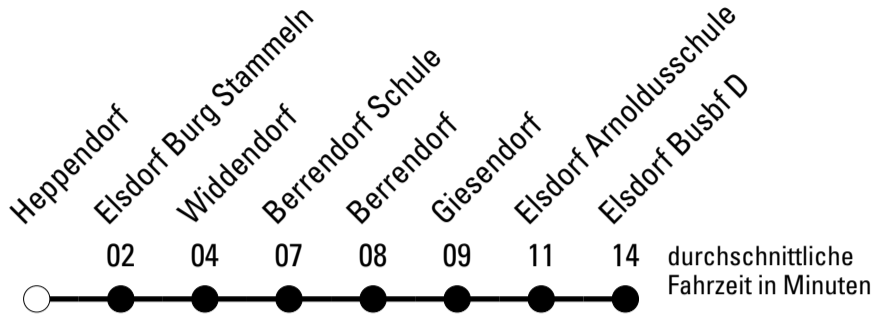

Die Schlaue Nummer 0 180 6 50 40 30
 (Festnetz 20ct/Anruf, Mobil max. 60ct/Anruf)

Abfahrtshaltestelle: Heppendorf

Gültig ab 15.12.2019

	Montag - Freitag	Samstag	Sonn- und Feiertag	
🕒				🕒
6	--	--	--	6
7	06	--	--	7
8	06	--	--	8
9	06	20	--	9
10	04	--	--	10
11	04	20	--	11
12	04	--	--	12
13	32 ^{S*} 35 ^{S*}	20	--	13
14	04 ^F 07 ^{S*} 37 ^{S*}	--	--	14
15	04 37 ^{S*}	20	--	15
16	04 26 ^{S*}	--	--	16
17	06 26	20	--	17
18	06	--	--	18
19	06	20	--	19
20	04	--	--	20
21	04 44	20	--	21