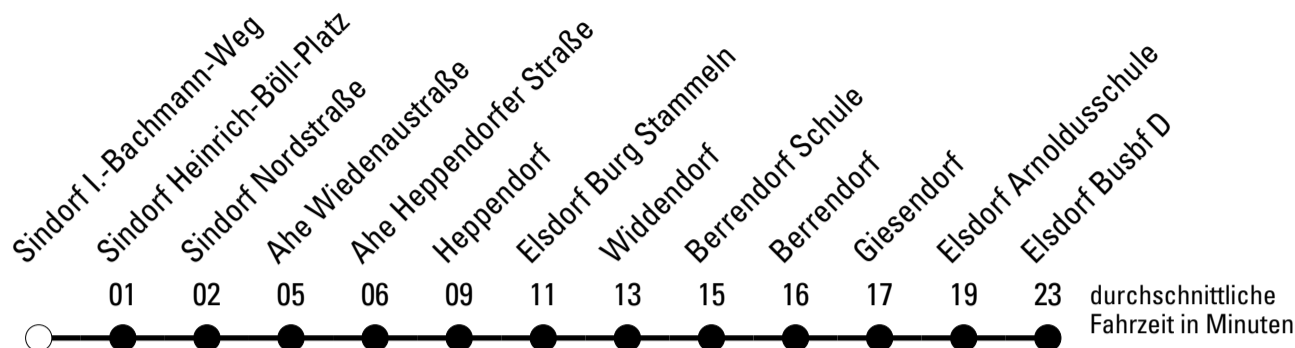

Die Schlaue Nummer 0 180 6 50 40 30
 (Festnetz 20ct/Anruf, Mobil max. 60ct/Anruf)

Abfahrtshaltestelle: **Sindorf Bruchhöhe**

Gültig ab 15.12.2019

	Montag - Freitag	Samstag	Sonn- und Feiertag	
🕒				🕒
6	53	--	--	6
7	53	--	--	7
8	53	--	--	8
9	51	11	--	9
10	51	--	--	10
11	51	11	--	11
12	--	--	--	12
13	19 ^{S*} 22 ^{S*} 51 ^F 54 ^{S*}	11	--	13
14	24 ^{S*} 51	--	--	14
15	24 ^{S*} 51	11	--	15
16	13 ^{S*} 53	--	--	16
17	13 53	11	--	17
18	53	--	--	18
19	51	11	--	19
20	51	--	--	20
21	31	11	--	21

Die Linie verkehrt am 24. und 31.12. laut besonderer Bekanntmachung und an Rosenmontag nach Ferienfahrplan!

F = nur an Ferientagen

S = nur an Schultagen

★ = Diese Fahrt ist auf die Belange des Schülerverkehrs ausgerichtet. Änderungen sind möglich.

941

BUS

Richtung Elsdorf

Abfahrtshaltestelle: Sindorf I.-Bachmann-Weg

Gültig ab 15.12.2019

	Montag - Freitag	Samstag	Sonn- und Feiertag	
🕒				🕒
6	57	--	--	6
7	57	--	--	7
8	57	--	--	8
9	55	13	--	9
10	55	--	--	10
11	55	13	--	11
12	--	--	--	12
13	23 ^{S*} 26 ^{S*} 55 ^F 58 ^{S*}	13	--	13
14	28 ^{S*} 55	--	--	14
15	28 ^{S*} 55	13	--	15
16	17 ^{S*} 57	--	--	16
17	17 57	13	--	17
18	57	--	--	18
19	55	13	--	19
20	55	--	--	20
21	35	13	--	21