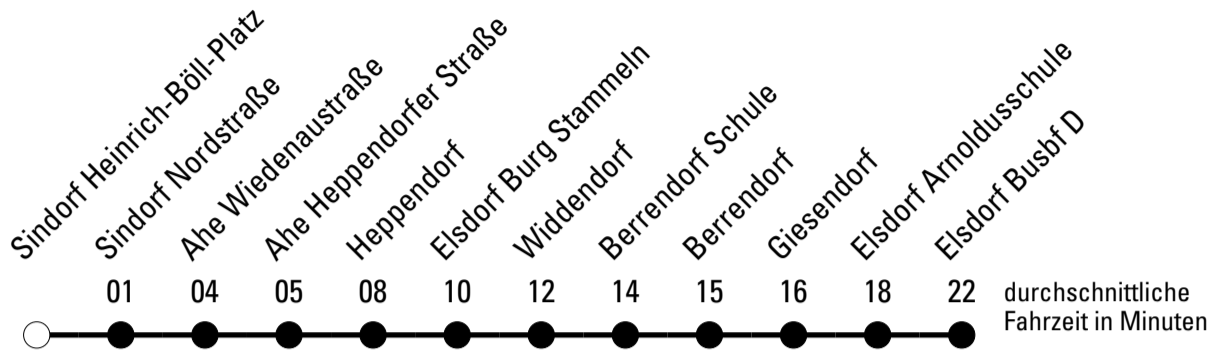

Die Schlaue Nummer 0 180 6 50 40 30
 (Festnetz 20ct/Anruf, Mobil max. 60ct/Anruf)

Abfahrtshaltestelle: **Sindorf Heinrich-Böll-Platz**

Gültig ab 15.12.2019

🕒	Montag - Freitag	Samstag	Sonn- und Feiertag	🕒
6	58	--	--	6
7	58	--	--	7
8	58	--	--	8
9	56	14	--	9
10	56	--	--	10
11	56	14	--	11
12	--	--	--	12
13	24 ^{S*} 27 ^{S*} 56 ^F 59 ^{S*}	14	--	13
14	29 ^{S*} 56	--	--	14
15	29 ^{S*} 56	14	--	15
16	18 ^{S*} 58	--	--	16
17	18 58	14	--	17
18	58	--	--	18
19	56	14	--	19
20	56	--	--	20
21	36	14	--	21