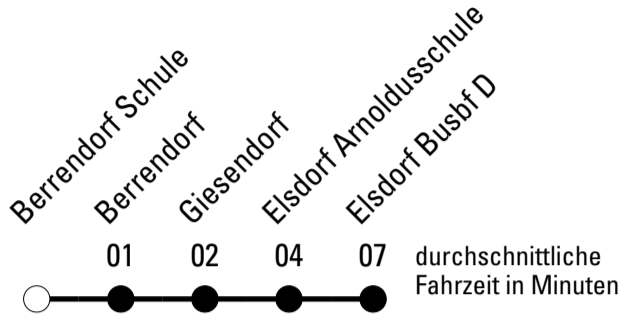

Abfahrtshaltestelle: **Berrendorf Schule**

Gültig ab 15.12.2019

🕒	Montag - Freitag	Samstag	Sonn- und Feiertag	🕒
6	--	--	--	6
7	14	--	--	7
8	14	--	--	8
9	12	25	--	9
10	10	--	--	10
11	10	25	--	11
12	10	--	--	12
13	38^{S*} 41^{S*}	25	--	13
14	10^F 13^{S*} 43^{S*}	--	--	14
15	10 43^{S*}	25	--	15
16	12 34^{S*}	--	--	16
17	14 34	25	--	17
18	14	--	--	18
19	12	25	--	19
20	10	--	--	20
21	10 50	25	--	21

Die Linie verkehrt am 24. und 31.12. laut besonderer Bekanntmachung und an Rosenmontag nach Ferienfahrplan!

F = nur an Ferientagen

S = nur an Schultagen

★ = Diese Fahrt ist auf die Belange des Schülerverkehrs ausgerichtet. Änderungen sind möglich.

REVG Rhein-Erft-Verkehrsgesellschaft mbH
FahrgastCenter Frechen, Hauptstraße 124-126, 50226 Frechen
FON 02237-6969-10 - WEB www.revg.de
MAIL fahrgastcenter@revg.de

Abfahrten auf Ihr Handy:
Einfach QR-Code abfotografieren
und Fahrplan anzeigen lassen.

Die Schlaue Nummer 0 180 6 50 40 30
(Festnetz 20ct/Anruf, Mobil max. 60ct/Anruf)