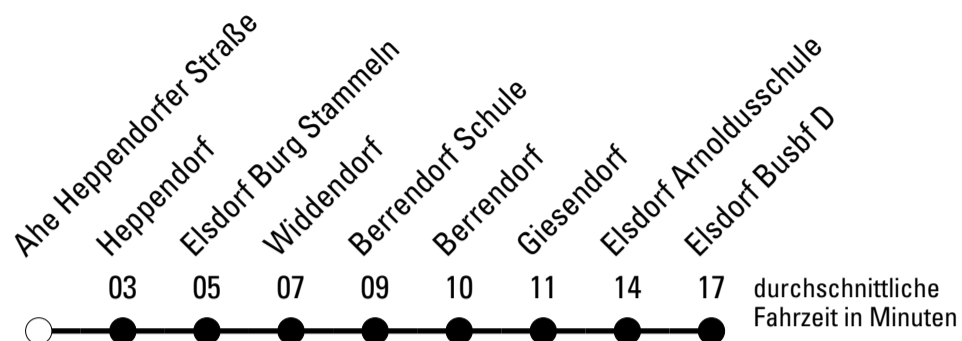

Die Schlaue Nummer 0 180 6 50 40 30
 (Festnetz 20ct/Anruf, Mobil max. 60ct/Anruf)

941

BUS

Richtung Elsdorf

Abfahrtshaltestelle: Ahe Heppendorfer Straße

Gültig ab 15.12.2019

	Montag - Freitag	Samstag	Sonn- und Feiertag	
🕒				🕒
6	--	--	--	6
7	03	--	--	7
8	03	--	--	8
9	03	18	--	9
10	01	--	--	10
11	01	18	--	11
12	01	--	--	12
13	29 ^{S*} 32 ^{S*}	18	--	13
14	01 ^F 04 ^{S*} 34 ^{S*}	--	--	14
15	01 34 ^{S*}	18	--	15
16	01 23 ^{S*}	--	--	16
17	03 23	18	--	17
18	03	--	--	18
19	03	18	--	19
20	01	--	--	20
21	01 41	18	--	21