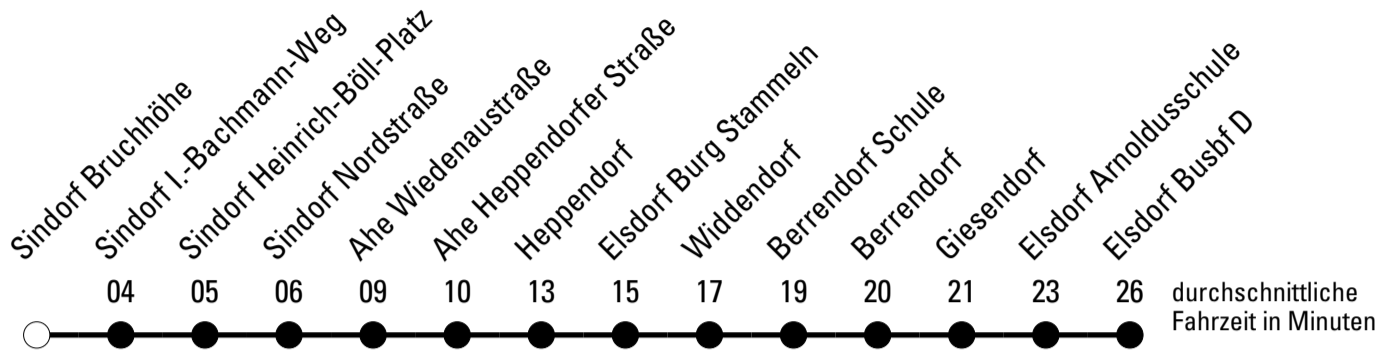

Die Linie verkehrt am 24. und 31.12. laut besonderer Bekanntmachung und an Rosenmontag nach Ferienfahrplan!

F = nur an Ferientagen

S = nur an Schultagen

★ = Diese Fahrt ist auf die Belange des Schülerverkehrs ausgerichtet. Änderungen sind möglich.

Die Schlaue Nummer 0 180 6 50 40 30
 (Festnetz 20ct/Anruf, Mobil max. 60ct/Anruf)

Abfahrtshaltestelle: **Sindorf Bruchhöhe**

Gültig ab 15.12.2019

	Montag - Freitag	Samstag	Sonn- und Feiertag	
🕒				🕒
6	53	--	--	6
7	53	--	--	7
8	53	--	--	8
9	51	11	--	9
10	51	--	--	10
11	51	11	--	11
12	--	--	--	12
13	19 ^{S*} 22 ^{S*} 51 ^F 54 ^{S*}	11	--	13
14	24 ^{S*} 51	--	--	14
15	24 ^{S*} 51	11	--	15
16	13 ^{S*} 53	--	--	16
17	13 53	11	--	17
18	53	--	--	18
19	51	11	--	19
20	51	--	--	20
21	31	11	--	21