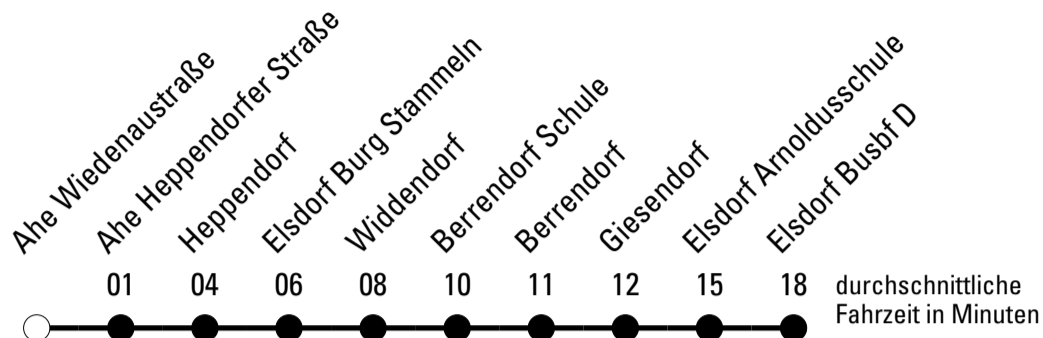

Die Schlaue Nummer 0 180 6 50 40 30
 (Festnetz 20ct/Anruf, Mobil max. 60ct/Anruf)

941

BUS

Richtung Elsdorf

Abfahrtshaltestelle: Ahe Wiedenastraße

Gültig ab 15.12.2019

	Montag - Freitag	Samstag	Sonn- und Feiertag	
🕒				🕒
6	--	--	--	6
7	02	--	--	7
8	02	--	--	8
9	02	17	--	9
10	00	--	--	10
11	00	17	--	11
12	00	--	--	12
13	28 ^{S*} 31 ^{S*}	17	--	13
14	00 ^F 03 ^{S*} 33 ^{S*}	--	--	14
15	00 33 ^{S*}	17	--	15
16	00 22 ^{S*}	--	--	16
17	02 22	17	--	17
18	02	--	--	18
19	02	17	--	19
20	00	--	--	20
21	00 40	17	--	21