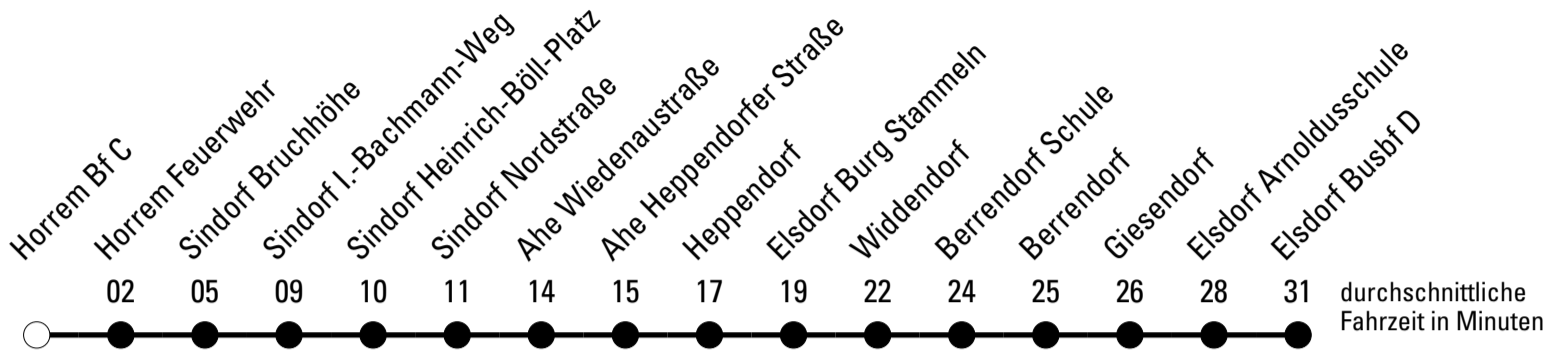

941

BUS

Richtung Elsdorf

Abfahrtshaltestelle: Horrem Bf

Gültig ab 15.12.2019

ohne Gewähr

🕒	Montag - Freitag	Samstag	Sonn- und Feiertag	🕒
6	47	--	--	6
7	47	--	--	7
8	47	--	--	8
9	47	07	--	9
10	47	--	--	10
11	47	07	--	11
12	--	--	--	12
13	15 ^{S*} 18 ^{S*} 47 ^F 50 ^{S*}	07	--	13
14	20 ^{S*} 47	--	--	14
15	20 ^{S*} 47	07	--	15
16	07 ^{S*} 47	--	--	16
17	07 47	07	--	17
18	47	--	--	18
19	47	07	--	19
20	47	--	--	20
21	27	07	--	21

Die Linie verkehrt am 24. und 31.12. laut besonderer Bekanntmachung und an Rosenmontag nach Ferienfahrplan!

F = nur an Ferientagen

S = nur an Schultagen

★ = Diese Fahrt ist auf die Belange des Schülerverkehrs ausgerichtet. Änderungen sind möglich.