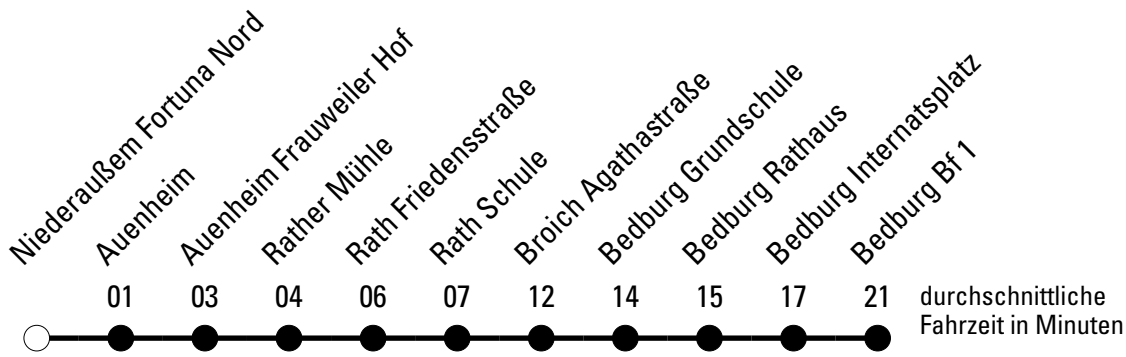

Die Schlaue Nummer 0 180 6 50 40 30
(Festnetz 20ct/Anruf, Mobil max. 60ct/Anruf)

Abfahrtshaltestelle: **Niederaußem Fortuna Nord**

Gültig ab 15.12.2019

🕒	Montag - Freitag	Samstag	Sonn- und Feiertag	🕒
6	12	--	--	6
7	02 ^{S*} 12 ^F	--	--	7
8	12	--	--	8
9	12	--	--	9
10	--	--	--	10
11	12	--	--	11
12	--	--	--	12
13	12 54 ^{S*}	--	--	13
14	--	--	--	14
15	12	--	--	15
16	12	--	--	16
17	12	--	--	17
18	--	--	--	18
19	--	--	--	19
20	--	--	--	20
21	--	--	--	21