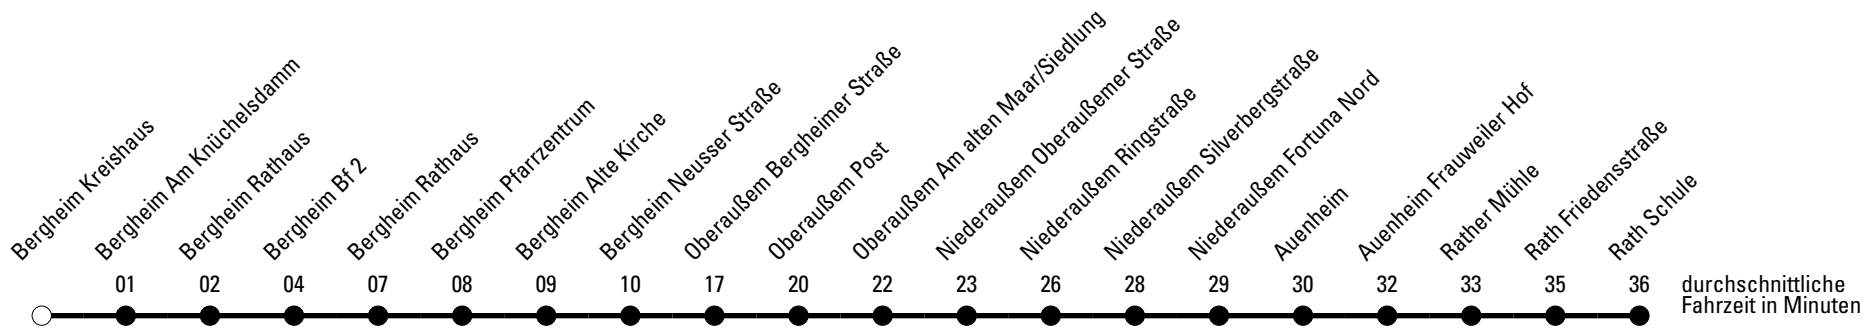

Abfahrtshaltestelle: **Bergheim Kreishaus**

Gültig ab 15.12.2019

ohne Gewähr

🕒	Montag - Freitag	Samstag	Sonn- und Feiertag	🕒
6	--	--	--	6
7	--	--	--	7
8	--	--	--	8
9	--	--	--	9
10	--	--	--	10
11	--	--	--	11
12	--	--	--	12
13	25 ^{S*}	--	--	13
14	--	--	--	14
15	--	--	--	15
16	--	--	--	16
17	--	--	--	17
18	--	--	--	18
19	--	--	--	19
20	--	--	--	20
21	--	--	--	21

Die Linie verkehrt am 24. und 31.12. laut besonderer Bekanntmachung und an Rosenmontag nach Ferienfahrplan!

S = nur an Schultagen

***** = Diese Fahrt ist auf die Belange des Schülerverkehrs ausgerichtet. Änderungen sind möglich.