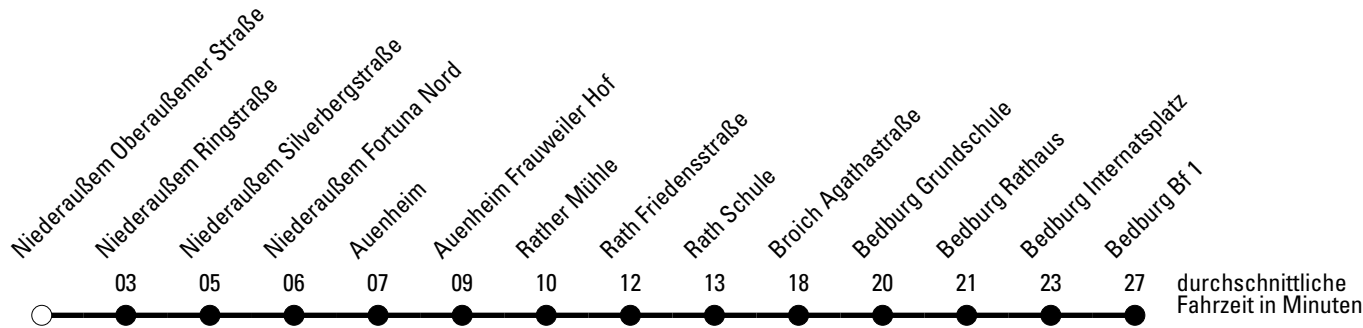

Die Schlaue Nummer 0 180 6 50 40 30
 (Festnetz 20ct/Anruf, Mobil max. 60ct/Anruf)

Abfahrtshaltestelle: **Niederaußem Oberaüßemer Straße**

Gültig ab 15.12.2019

🕒	Montag - Freitag	Samstag	Sonn- und Feiertag	🕒
6	06 56 ^{S*} _a	--	--	6
7	06 ^F	--	--	7
8	06	--	--	8
9	06	--	--	9
10	--	--	--	10
11	06	--	--	11
12	--	--	--	12
13	06 48 ^{S*} _b	--	--	13
14	--	--	--	14
15	06	--	--	15
16	06	--	--	16
17	06	--	--	17
18	--	--	--	18
19	--	--	--	19
20	--	--	--	20
21	--	--	--	21