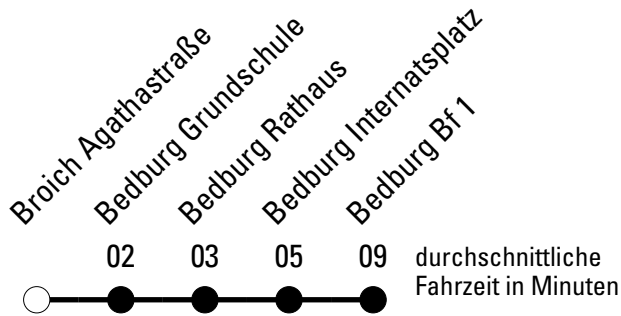

Die Schlaue Nummer 0 180 6 50 40 30
(Festnetz 20ct/Anruf, Mobil max. 60ct/Anruf)

Abfahrtshaltestelle: **Broich Agathastraße**

Gültig ab 15.12.2019

🕒	Montag - Freitag	Samstag	Sonn- und Feiertag	🕒
6	24	--	--	6
7	14 ^{S*} 24 ^F	--	--	7
8	24	--	--	8
9	24	--	--	9
10	--	--	--	10
11	24	--	--	11
12	--	--	--	12
13	24	--	--	13
14	--	--	--	14
15	24	--	--	15
16	24	--	--	16
17	24	--	--	17
18	--	--	--	18
19	--	--	--	19
20	--	--	--	20
21	--	--	--	21