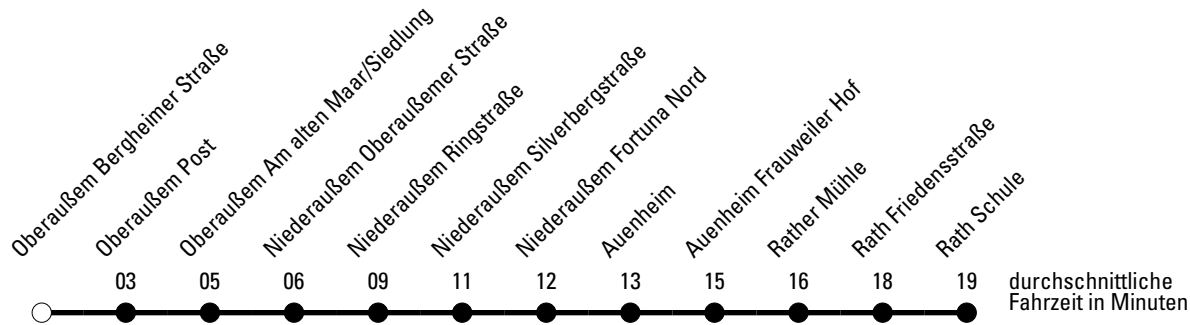

Die Schlaue Nummer 0 180 6 50 40 30
 (Festnetz 20ct/Anruf, Mobil max. 60ct/Anruf)

Abfahrtshaltestelle: **Oberaußem Bergheimer Straße**

Gültig ab 15.12.2019

🕒	Montag - Freitag	Samstag	Sonn- und Feiertag	🕒
6	--	--	--	6
7	--	--	--	7
8	--	--	--	8
9	--	--	--	9
10	--	--	--	10
11	--	--	--	11
12	--	--	--	12
13	42 ^{S*}	--	--	13
14	--	--	--	14
15	--	--	--	15
16	--	--	--	16
17	--	--	--	17
18	--	--	--	18
19	--	--	--	19
20	--	--	--	20
21	--	--	--	21