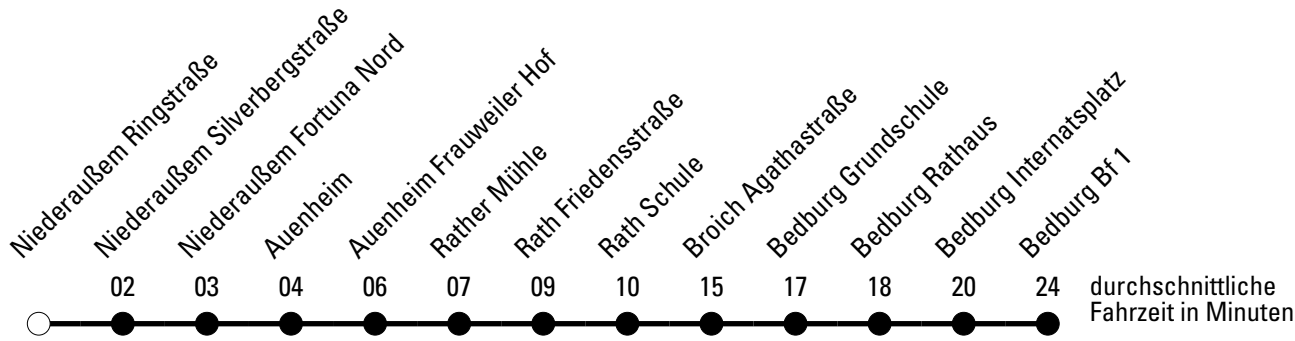

Die Schlaue Nummer 0 180 6 50 40 30
 (Festnetz 20ct/Anruf, Mobil max. 60ct/Anruf)

Abfahrtshaltestelle: **Niederaußem Ringstraße**

Gültig ab 15.12.2019

🕒	Montag - Freitag	Samstag	Sonn- und Feiertag	🕒
6	09 59 ^{S*} _a	--	--	6
7	09 ^F	--	--	7
8	09	--	--	8
9	09	--	--	9
10	--	--	--	10
11	09	--	--	11
12	--	--	--	12
13	09 51 ^{S*} _b	--	--	13
14	--	--	--	14
15	09	--	--	15
16	09	--	--	16
17	09	--	--	17
18	--	--	--	18
19	--	--	--	19
20	--	--	--	20
21	--	--	--	21