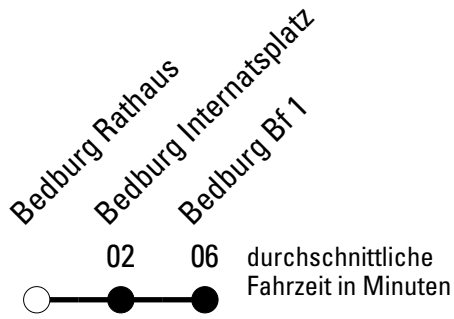

🕒	Montag - Freitag	Samstag	Sonn- und Feiertag	🕒
6	27	--	--	6
7	17^{S*}_a 27^F	--	--	7
8	27	--	--	8
9	27	--	--	9
10	--	--	--	10
11	27	--	--	11
12	--	--	--	12
13	27	--	--	13
14	--	--	--	14
15	27	--	--	15
16	27	--	--	16
17	27	--	--	17
18	--	--	--	18
19	--	--	--	19
20	--	--	--	20
21	--	--	--	21

ohne Gewähr

Die Linie verkehrt am 24. und 31.12. laut besonderer Bekanntmachung und an Rosenmontag nach Ferienfahrplan!

F = nur an Ferientagen
a = bis Bedburg Schulzentrum

S = nur an Schultagen

★ = Diese Fahrt ist auf die Belange des Schülerverkehrs ausgerichtet. Änderungen sind möglich.