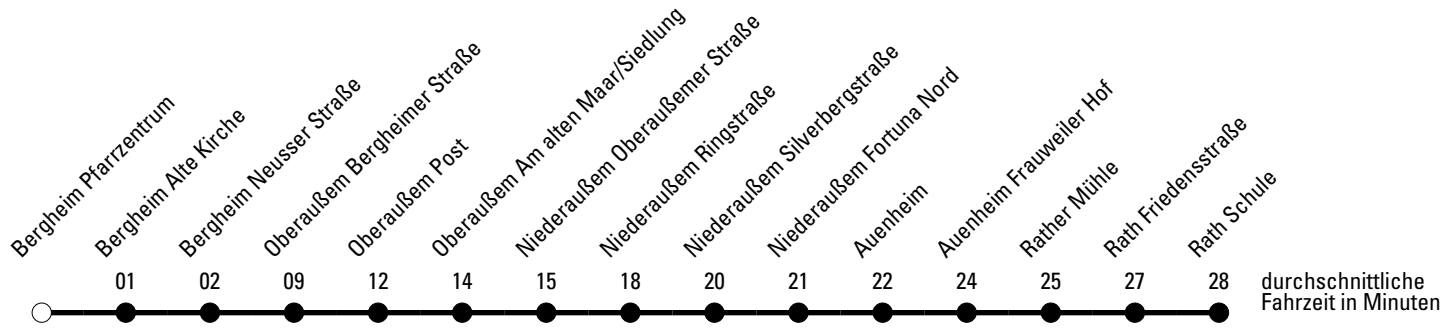

Abfahrtshaltestelle: **Bergheim Pfarrzentrum**

Gültig ab 15.12.2019

🕒	Montag - Freitag	Samstag	Sonn- und Feiertag	🕒
6	--	--	--	6
7	--	--	--	7
8	--	--	--	8
9	--	--	--	9
10	--	--	--	10
11	--	--	--	11
12	--	--	--	12
13	33^{S*}	--	--	13
14	--	--	--	14
15	--	--	--	15
16	--	--	--	16
17	--	--	--	17
18	--	--	--	18
19	--	--	--	19
20	--	--	--	20
21	--	--	--	21

Die Linie verkehrt am 24. und 31.12. laut besonderer Bekanntmachung und an Rosenmontag nach Ferienfahrplan!

S = nur an Schultagen

* = Diese Fahrt ist auf die Belange des Schülerverkehrs ausgerichtet. Änderungen sind möglich.

REVG Rhein-Erft-Verkehrsgesellschaft mbH
FahrgastCenter Frechen, Hauptstraße 124-126, 50226 Frechen
FON 02237-6969-10 - WEB www.revfg.de
MAIL fahrgastcenter@revfg.de

Abfahrten auf Ihr Handy:
Einfach QR-Code abfotografieren
und Fahrplan anzeigen lassen.

Die Schlaue Nummer 0 180 6 50 40 30
(Festnetz 20ct/Anruf, Mobil max. 60ct/Anruf)