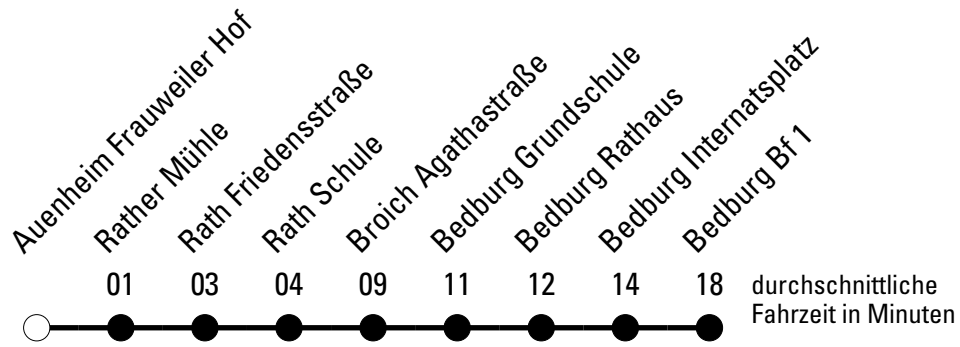

Abfahrtshaltestelle: Auenheim Frauweiler Hof

Gültig ab 15.12.2019

🕒	Montag - Freitag	Samstag	Sonn- und Feiertag	🕒
6	15	--	--	6
7	05^{S*} 15^F	--	--	7
8	15	--	--	8
9	15	--	--	9
10	--	--	--	10
11	15	--	--	11
12	--	--	--	12
13	15 57^{S*}_b	--	--	13
14	--	--	--	14
15	15	--	--	15
16	15	--	--	16
17	15	--	--	17
18	--	--	--	18
19	--	--	--	19
20	--	--	--	20
21	--	--	--	21

Die Linie verkehrt am 24. und 31.12. laut besonderer Bekanntmachung und an Rosenmontag nach Ferienfahrplan!

F = nur an Ferientagen
a = bis Bedburg Schulzentrum

S = nur an Schultagen
b = bis Rath Schule

★ = Diese Fahrt ist auf die Belange des Schülerverkehrs ausgerichtet. Änderungen sind möglich.