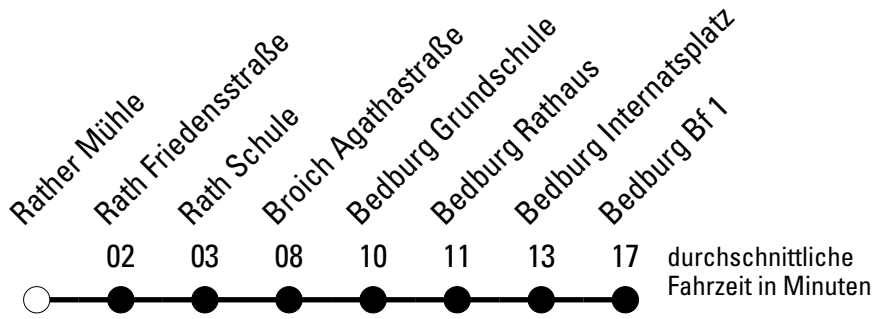

Abfahrtshaltestelle: **Rather Mühle**

Gültig ab 15.12.2019

🕒	Montag - Freitag	Samstag	Sonn- und Feiertag	🕒
6	16	--	--	6
7	06 ^{S*} 16 ^F	--	--	7
8	16	--	--	8
9	16	--	--	9
10	--	--	--	10
11	16	--	--	11
12	--	--	--	12
13	16 58 ^{S*}	--	--	13
14	--	--	--	14
15	16	--	--	15
16	16	--	--	16
17	16	--	--	17
18	--	--	--	18
19	--	--	--	19
20	--	--	--	20
21	--	--	--	21