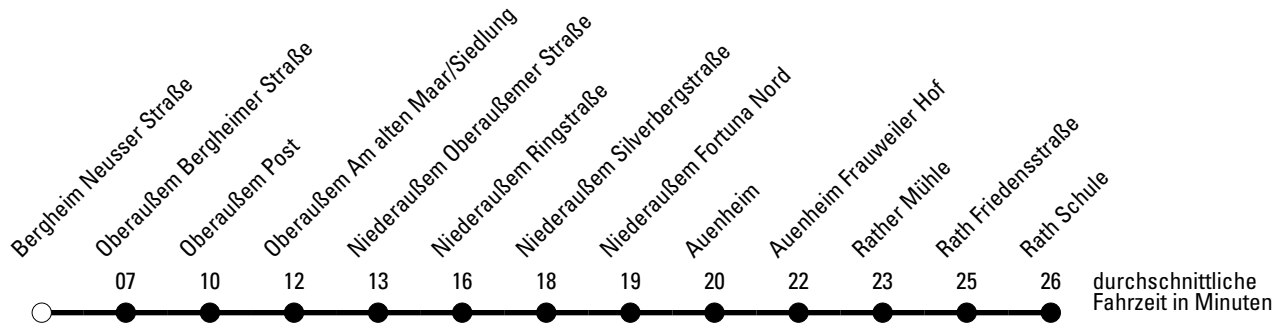

Abfahrtshaltestelle: **Bergheim Neusser Straße**

Gültig ab 15.12.2019

🕒	Montag - Freitag	Samstag	Sonn- und Feiertag	🕒
6	--	--	--	6
7	--	--	--	7
8	--	--	--	8
9	--	--	--	9
10	--	--	--	10
11	--	--	--	11
12	--	--	--	12
13	35^{S*}	--	--	13
14	--	--	--	14
15	--	--	--	15
16	--	--	--	16
17	--	--	--	17
18	--	--	--	18
19	--	--	--	19
20	--	--	--	20
21	--	--	--	21

Die Linie verkehrt am 24. und 31.12. laut besonderer Bekanntmachung und an Rosenmontag nach Ferienfahrplan!

S = nur an Schultagen

* = Diese Fahrt ist auf die Belange des Schülerverkehrs ausgerichtet. Änderungen sind möglich.

REVG Rhein-Erft-Verkehrsgesellschaft mbH
FahrgastCenter Frechen, Hauptstraße 124-126, 50226 Frechen
FON 02237-6969-10 - WEB www.revq.de
MAIL fahrgastcenter@revq.de

Abfahrten auf Ihr Handy:
Einfach QR-Code abfotografieren
und Fahrplan anzeigen lassen.

Die Schlaue Nummer 0 180 6 50 40 30
(Festnetz 20ct/Anruf, Mobil max. 60ct/Anruf)