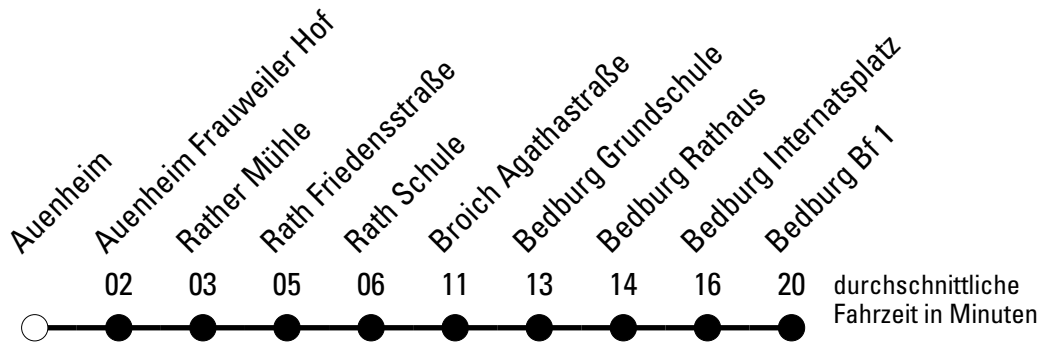

Die Schlaue Nummer 0 180 6 50 40 30
 (Festnetz 20ct/Anruf, Mobil max. 60ct/Anruf)

Abfahrtshaltestelle: Auenheim

Gültig ab 15.12.2019

	Montag - Freitag	Samstag	Sonn- und Feiertag	
🕒				🕒
6	13	--	--	6
7	03 ^{S*} _a 13 ^F	--	--	7
8	13	--	--	8
9	13	--	--	9
10	--	--	--	10
11	13	--	--	11
12	--	--	--	12
13	13 55 ^{S*} _b	--	--	13
14	--	--	--	14
15	13	--	--	15
16	13	--	--	16
17	13	--	--	17
18	--	--	--	18
19	--	--	--	19
20	--	--	--	20
21	--	--	--	21