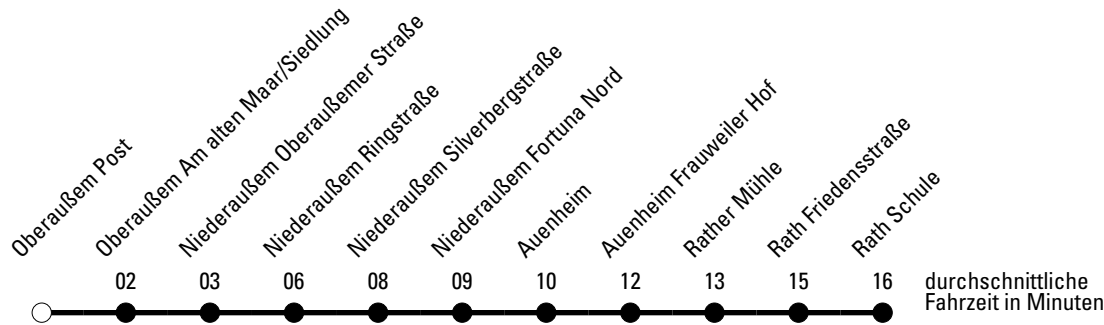

🕒	Montag - Freitag	Samstag	Sonn- und Feiertag	🕒
6	--	--	--	6
7	--	--	--	7
8	--	--	--	8
9	--	--	--	9
10	--	--	--	10
11	--	--	--	11
12	--	--	--	12
13	45^{S*}	--	--	13
14	--	--	--	14
15	--	--	--	15
16	--	--	--	16
17	--	--	--	17
18	--	--	--	18
19	--	--	--	19
20	--	--	--	20
21	--	--	--	21

Die Linie verkehrt am 24. und 31.12. laut besonderer Bekanntmachung und an Rosenmontag nach Ferienfahrplan!

S = nur an Schultagen

* = Diese Fahrt ist auf die Belange des Schülerverkehrs ausgerichtet. Änderungen sind möglich.