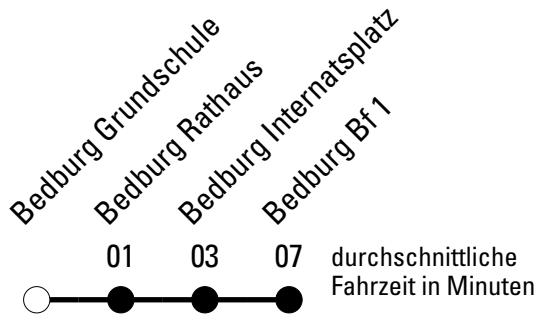

🕒	Montag - Freitag	Samstag	Sonn- und Feiertag	🕒
6	26	--	--	6
7	16^{S*} 26^F	--	--	7
8	26	--	--	8
9	26	--	--	9
10	--	--	--	10
11	26	--	--	11
12	--	--	--	12
13	26	--	--	13
14	--	--	--	14
15	26	--	--	15
16	26	--	--	16
17	26	--	--	17
18	--	--	--	18
19	--	--	--	19
20	--	--	--	20
21	--	--	--	21

ohne Gewähr

Die Linie verkehrt am 24. und 31.12. laut besonderer Bekanntmachung und an Rosenmontag nach Ferienfahrplan!

F = nur an Ferientagen
a = bis Bedburg Schulzentrum

S = nur an Schultagen

* = Diese Fahrt ist auf die Belange des Schülerverkehrs ausgerichtet. Änderungen sind möglich.

REVG Rhein-Erft-Verkehrsgesellschaft mbH
FahrgastCenter Frechen, Hauptstraße 124-126, 50226 Frechen
FON 02237-6969-10 - WEB www.revg.de
MAIL fahrgastcenter@revg.de

Abfahrten auf Ihr Handy:
Einfach QR-Code abfotografieren
und Fahrplan anzeigen lassen.

Die Schlaue Nummer 0 180 6 50 40 30
(Festnetz 20ct/Anruf, Mobil max. 60ct/Anruf)