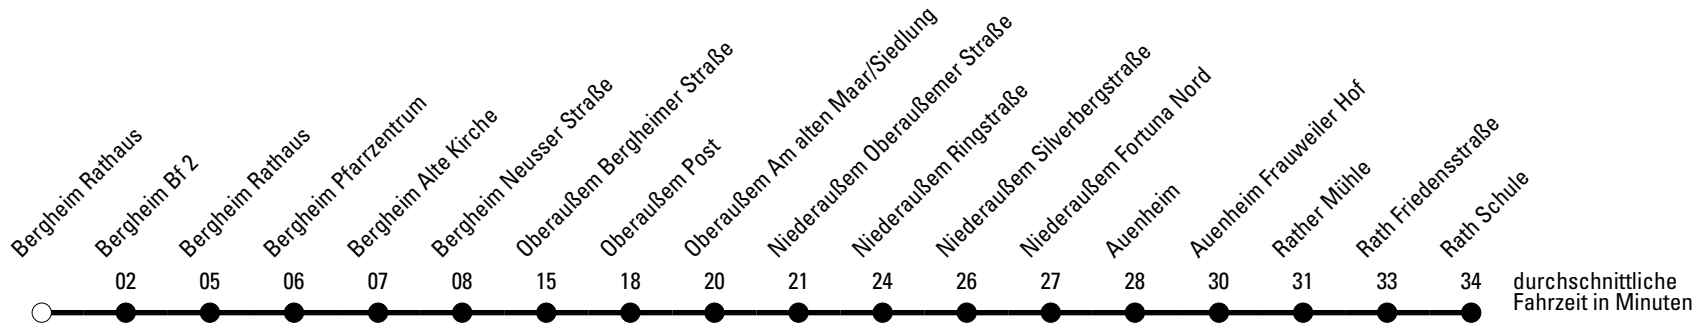

Abfahrtshaltestelle: **Bergheim Rathaus**

Gültig ab 15.12.2019

ohne Gewähr

🕒	Montag - Freitag	Samstag	Sonn- und Feiertag	🕒
6	--	--	--	6
7	--	--	--	7
8	--	--	--	8
9	--	--	--	9
10	--	--	--	10
11	--	--	--	11
12	--	--	--	12
13	27^{S*}	--	--	13
14	--	--	--	14
15	--	--	--	15
16	--	--	--	16
17	--	--	--	17
18	--	--	--	18
19	--	--	--	19
20	--	--	--	20
21	--	--	--	21

Die Linie verkehrt am 24. und 31.12. laut besonderer Bekanntmachung und an Rosenmontag nach Ferienfahrplan!

S = nur an Schultagen

* = Diese Fahrt ist auf die Belange des Schülerverkehrs ausgerichtet. Änderungen sind möglich.

REVG Rhein-Erft-Verkehrsgesellschaft mbH
FahrgastCenter Frechen, Hauptstraße 124-126, 50226 Frechen
FON 02237-6969-10 - WEB www.revvg.de
MAIL fahrgastcenter@revvg.de

Abfahrten auf Ihr Handy:
Einfach QR-Code abfotografieren
und Fahrplan anzeigen lassen.

Die Schlaue Nummer 0 180 6 50 40 30
(Festnetz 20ct/Anruf, Mobil max. 60ct/Anruf)