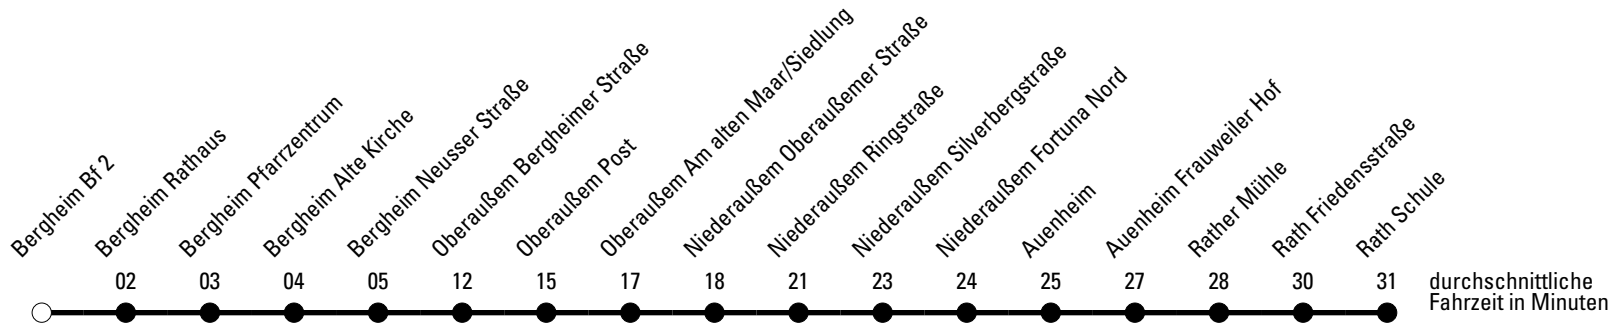

🕒	Montag - Freitag	Samstag	Sonn- und Feiertag	🕒
6	--	--	--	6
7	--	--	--	7
8	--	--	--	8
9	--	--	--	9
10	--	--	--	10
11	--	--	--	11
12	--	--	--	12
13	30^{S*}	--	--	13
14	--	--	--	14
15	--	--	--	15
16	--	--	--	16
17	--	--	--	17
18	--	--	--	18
19	--	--	--	19
20	--	--	--	20
21	--	--	--	21

Die Linie verkehrt am 24. und 31.12. laut besonderer Bekanntmachung und an Rosenmontag nach Ferienfahrplan!

S = nur an Schultagen

* = Diese Fahrt ist auf die Belange des Schülerverkehrs ausgerichtet. Änderungen sind möglich.