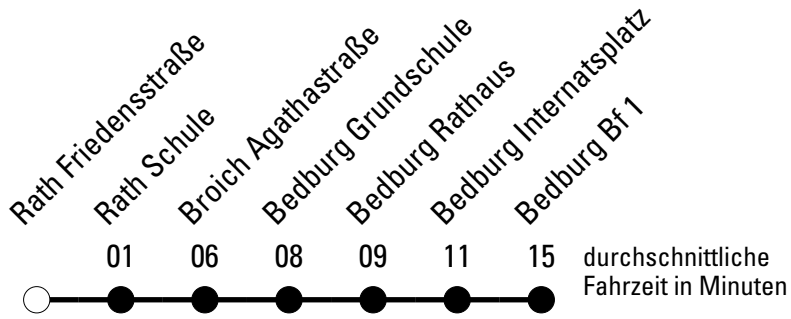

Die Schlaue Nummer 0 180 6 50 40 30
(Festnetz 20ct/Anruf, Mobil max. 60ct/Anruf)

Abfahrtshaltestelle: Rath Friedensstraße

Gültig ab 15.12.2019

	Montag - Freitag	Samstag	Sonn- und Feiertag	
🕒				🕒
6	18	--	--	6
7	08 ^{S*} 18 ^F	--	--	7
8	18	--	--	8
9	18	--	--	9
10	--	--	--	10
11	18	--	--	11
12	--	--	--	12
13	18	--	--	13
14	00 ^{S*}	--	--	14
15	18	--	--	15
16	18	--	--	16
17	18	--	--	17
18	--	--	--	18
19	--	--	--	19
20	--	--	--	20
21	--	--	--	21