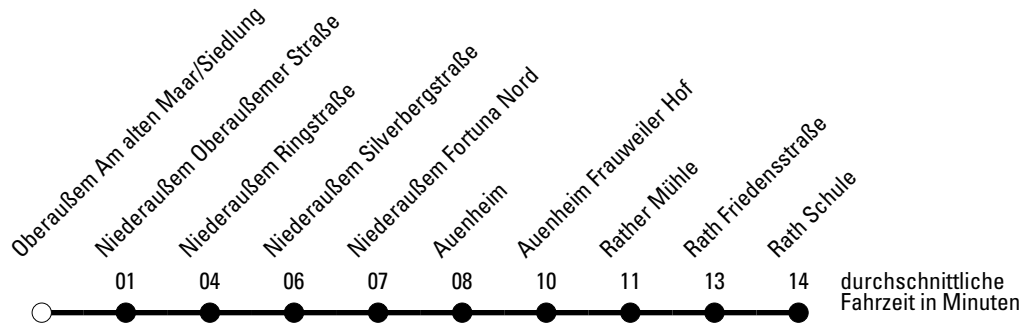

Die Linie verkehrt am 24. und 31.12. laut besonderer Bekanntmachung und an Rosenmontag nach Ferienfahrplan!

S = nur an Schultagen

***** = Diese Fahrt ist auf die Belange des Schülerverkehrs ausgerichtet. Änderungen sind möglich.

Abfahrtshaltestelle: **Oberaußem Am alten Maar/Siedlung**

Gültig ab 15.12.2019

	Montag - Freitag	Samstag	Sonn- und Feiertag	
🕒				🕒
6	--	--	--	6
7	--	--	--	7
8	--	--	--	8
9	--	--	--	9
10	--	--	--	10
11	--	--	--	11
12	--	--	--	12
13	47 ^{S*}	--	--	13
14	--	--	--	14
15	--	--	--	15
16	--	--	--	16
17	--	--	--	17
18	--	--	--	18
19	--	--	--	19
20	--	--	--	20
21	--	--	--	21