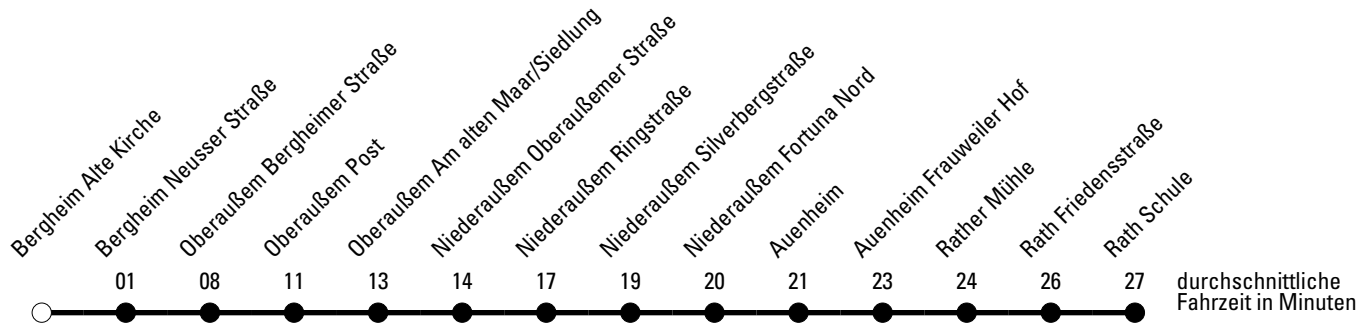

Abfahrtshaltestelle: **Bergheim Alte Kirche**

Gültig ab 15.12.2019

🕒	Montag - Freitag	Samstag	Sonn- und Feiertag	🕒
6	--	--	--	6
7	--	--	--	7
8	--	--	--	8
9	--	--	--	9
10	--	--	--	10
11	--	--	--	11
12	--	--	--	12
13	34^{S*}	--	--	13
14	--	--	--	14
15	--	--	--	15
16	--	--	--	16
17	--	--	--	17
18	--	--	--	18
19	--	--	--	19
20	--	--	--	20
21	--	--	--	21

Die Linie verkehrt am 24. und 31.12. laut besonderer Bekanntmachung und an Rosenmontag nach Ferienfahrplan!

S = nur an Schultagen

* = Diese Fahrt ist auf die Belange des Schülerverkehrs ausgerichtet. Änderungen sind möglich.

REVG Rhein-Erft-Verkehrsgesellschaft mbH
FahrgastCenter Frechen, Hauptstraße 124-126, 50226 Frechen
FON 02237-6969-10 - WEB www.revfg.de
MAIL fahrgastcenter@revfg.de

Abfahrten auf Ihr Handy:
Einfach QR-Code abfotografieren
und Fahrplan anzeigen lassen.

Die Schlaue Nummer 0 180 6 50 40 30
(Festnetz 20ct/Anruf, Mobil max. 60ct/Anruf)