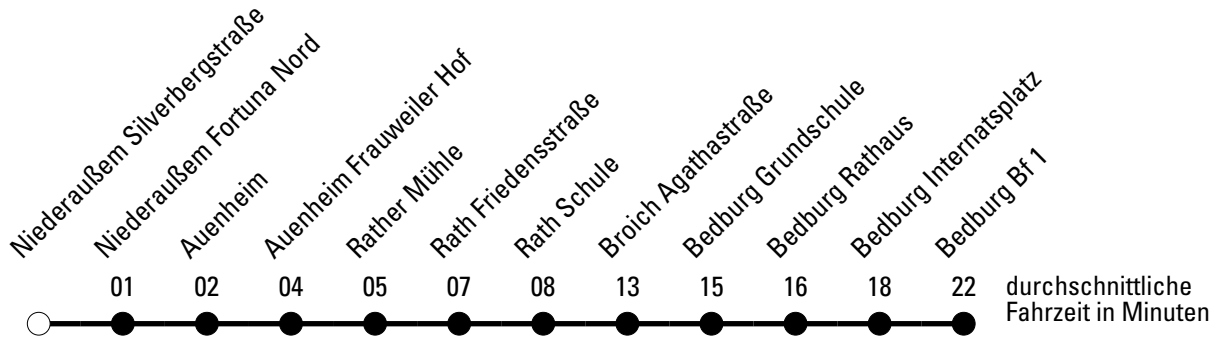

Die Schlaue Nummer 0 180 6 50 40 30
(Festnetz 20ct/Anruf, Mobil max. 60ct/Anruf)

Abfahrtshaltestelle: **Niederaußem Silverbergstraße**

Gültig ab 15.12.2019

🕒	Montag - Freitag	Samstag	Sonn- und Feiertag	🕒
6	11	--	--	6
7	01 ^{S*} _a 11 ^F	--	--	7
8	11	--	--	8
9	11	--	--	9
10	--	--	--	10
11	11	--	--	11
12	--	--	--	12
13	11 53 ^{S*} _b	--	--	13
14	--	--	--	14
15	11	--	--	15
16	11	--	--	16
17	11	--	--	17
18	--	--	--	18
19	--	--	--	19
20	--	--	--	20
21	--	--	--	21