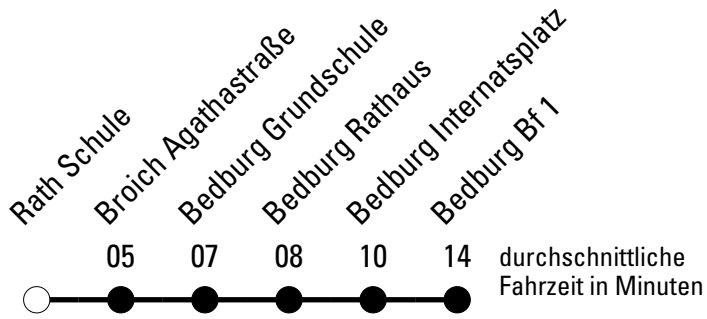

Abfahrtshaltestelle: **Rath Schule**

Gültig ab 15.12.2019

🕒	Montag - Freitag	Samstag	Sonn- und Feiertag	🕒
6	19	--	--	6
7	09 ^{S*} 19 ^F	--	--	7
8	19	--	--	8
9	19	--	--	9
10	--	--	--	10
11	19	--	--	11
12	--	--	--	12
13	19	--	--	13
14	--	--	--	14
15	19	--	--	15
16	19	--	--	16
17	19	--	--	17
18	--	--	--	18
19	--	--	--	19
20	--	--	--	20
21	--	--	--	21