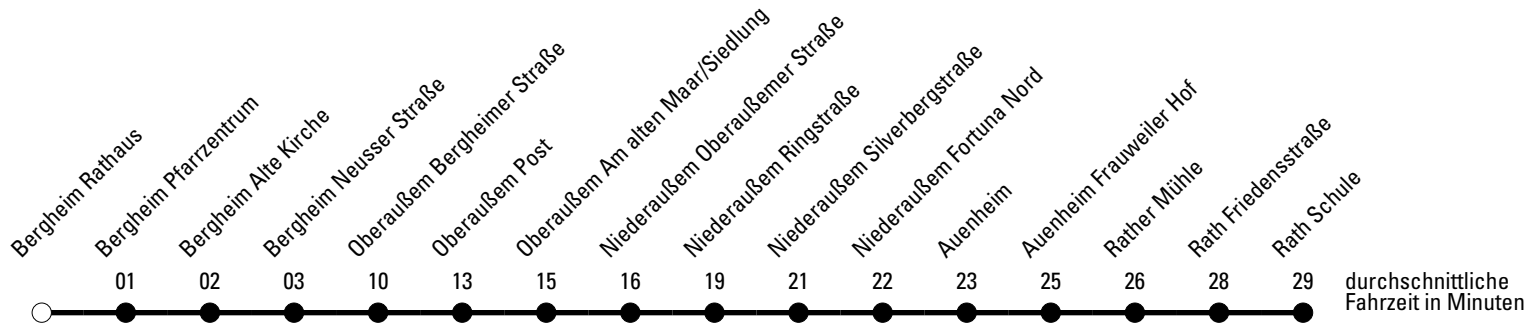

Abfahrtshaltestelle: **Bergheim Rathaus**

Gültig ab 15.12.2019

ohne Gewähr

🕒	Montag - Freitag	Samstag	Sonn- und Feiertag	🕒
6	--	--	--	6
7	--	--	--	7
8	--	--	--	8
9	--	--	--	9
10	--	--	--	10
11	--	--	--	11
12	--	--	--	12
13	32^{S*}	--	--	13
14	--	--	--	14
15	--	--	--	15
16	--	--	--	16
17	--	--	--	17
18	--	--	--	18
19	--	--	--	19
20	--	--	--	20
21	--	--	--	21

Die Linie verkehrt am 24. und 31.12. laut besonderer Bekanntmachung und an Rosenmontag nach Ferienfahrplan!

S = nur an Schultagen

* = Diese Fahrt ist auf die Belange des Schülerverkehrs ausgerichtet. Änderungen sind möglich.

REVG Rhein-Erft-Verkehrsgesellschaft mbH
FahrgastCenter Frechen, Hauptstraße 124-126, 50226 Frechen
FON 02237-6969-10 - WEB www.revfg.de
MAIL fahrgastcenter@revfg.de

Abfahrten auf Ihr Handy:
Einfach QR-Code abfotografieren
und Fahrplan anzeigen lassen.

Die Schlaue Nummer 0 180 6 50 40 30
(Festnetz 20ct/Anruf, Mobil max. 60ct/Anruf)