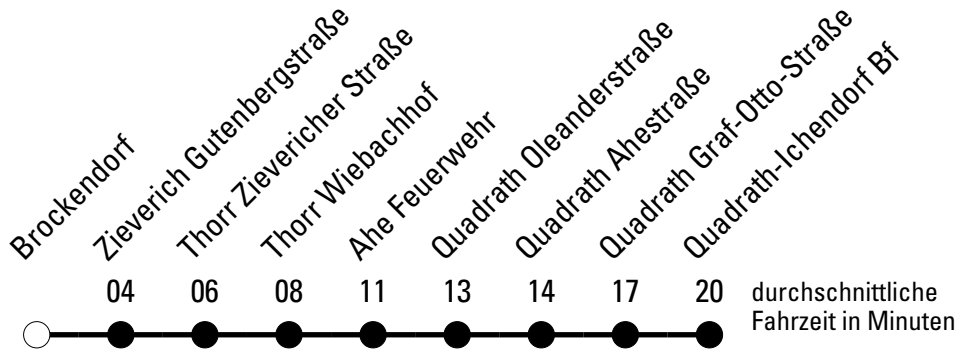

Die Schlaue Nummer 0 180 6 50 40 30
 (Festnetz 20ct/Anruf, Mobil max. 60ct/Anruf)

915

Richtung **Quadrath-Ichendorf**

Abfahrtshaltestelle: **Brockendorf**

Gültig ab 15.12.2019

🕒	Montag - Freitag	Samstag	Sonn- und Feiertag	🕒
5	37	--	--	5
6	07 37	--	--	6
7	07 27 ^{S*} 37 ^F	37	--	7
8	37	--	--	8
9	37	37	--	9
10	--	--	--	10
11	37	37	--	11
12	--	--	--	12
13	37	37	--	13
14	--	--	--	14
15	37	37	--	15
16	--	--	--	16
17	37	37	--	17
18	--	--	--	18
19	--	--	--	19
20	--	--	--	20
21	--	--	--	21