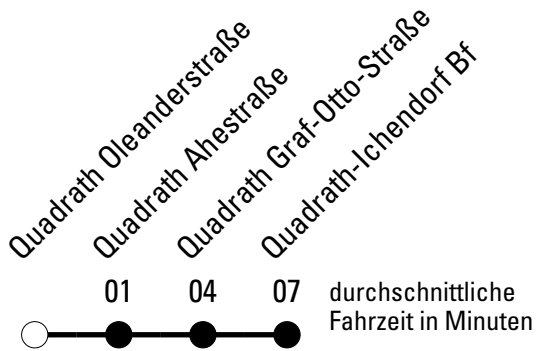

Die Schlaue Nummer 0 180 6 50 40 30
 (Festnetz 20ct/Anruf, Mobil max. 60ct/Anruf)

915

Richtung **Quadrath-Ichendorf**

AbfahrtsHaltestelle: **Quadrath Oleanderstraße**

Gültig ab 15.12.2019

	Montag - Freitag	Samstag	Sonn- und Feiertag	
🕒				🕒
5	50	--	--	5
6	20 50	--	--	6
7	20 40 ^{S*} 50 ^F	50	--	7
8	50	--	--	8
9	50	50	--	9
10	--	--	--	10
11	50	50	--	11
12	--	--	--	12
13	50	50	--	13
14	--	--	--	14
15	50	50	--	15
16	--	--	--	16
17	50	50	--	17
18	--	--	--	18
19	--	--	--	19
20	--	--	--	20
21	--	--	--	21