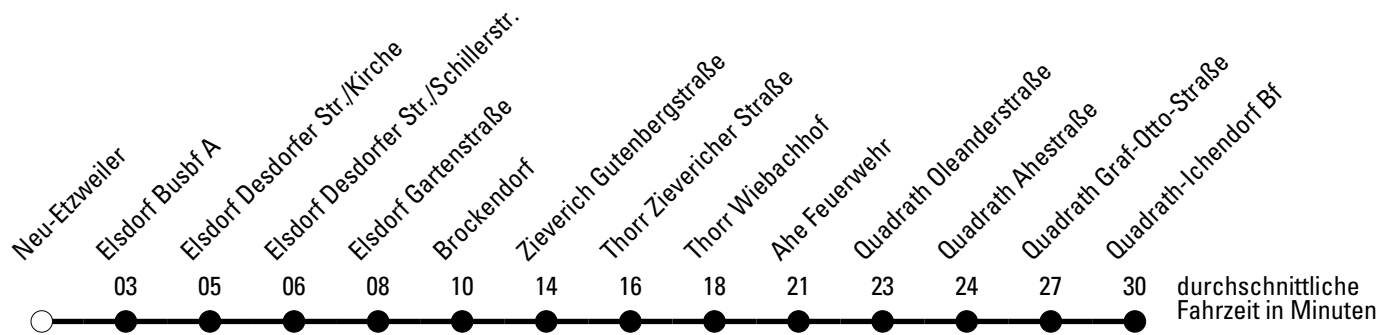

915

Richtung **Quadrath-Ichendorf**

Abfahrtshaltestelle: Neu-Etzweiler

Gültig ab 15.12.2019

🕒	Montag - Freitag	Samstag	Sonn- und Feiertag	🕒
5	27 57	--	--	5
6	27 57	--	--	6
7	17 ^{S*} 27 ^F	27	--	7
8	27	--	--	8
9	27	27	--	9
10	--	--	--	10
11	27	27	--	11
12	--	--	--	12
13	27	27	--	13
14	--	--	--	14
15	27	27	--	15
16	--	--	--	16
17	27	27	--	17
18	--	--	--	18
19	--	--	--	19
20	--	--	--	20
21	--	--	--	21

Die Linie verkehrt am 24. und 31.12. laut besonderer Bekanntmachung und an Rosenmontag nach Ferienfahrplan!

F = nur an Ferientagen

S = nur an Schultagen

★ = Diese Fahrt ist auf die Belange des Schülerverkehrs ausgerichtet. Änderungen sind möglich.