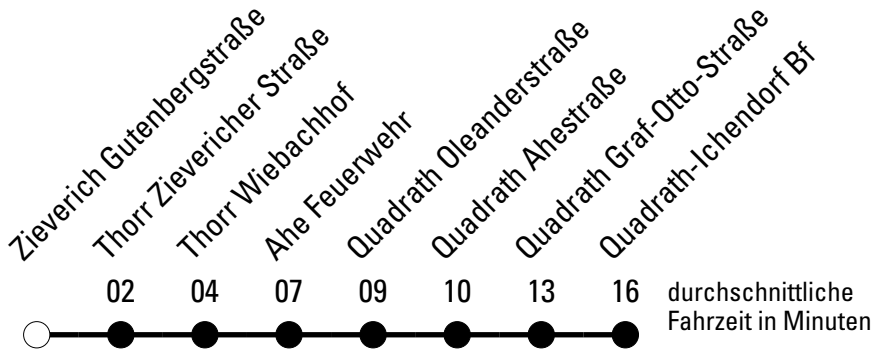

Die Schlaue Nummer 0 180 6 50 40 30
 (Festnetz 20ct/Anruf, Mobil max. 60ct/Anruf)

915

Richtung **Quadrath-Ichendorf**

Abfahrtshaltestelle: Zieverich Gutenbergstraße

Gültig ab 15.12.2019

	Montag - Freitag	Samstag	Sonn- und Feiertag	
🕒				🕒
5	41	--	--	5
6	11 41	--	--	6
7	11 31 ^{S*} 41 ^F	41	--	7
8	41	--	--	8
9	41	41	--	9
10	--	--	--	10
11	41	41	--	11
12	--	--	--	12
13	41	41	--	13
14	--	--	--	14
15	41	41	--	15
16	--	--	--	16
17	41	41	--	17
18	--	--	--	18
19	--	--	--	19
20	--	--	--	20
21	--	--	--	21