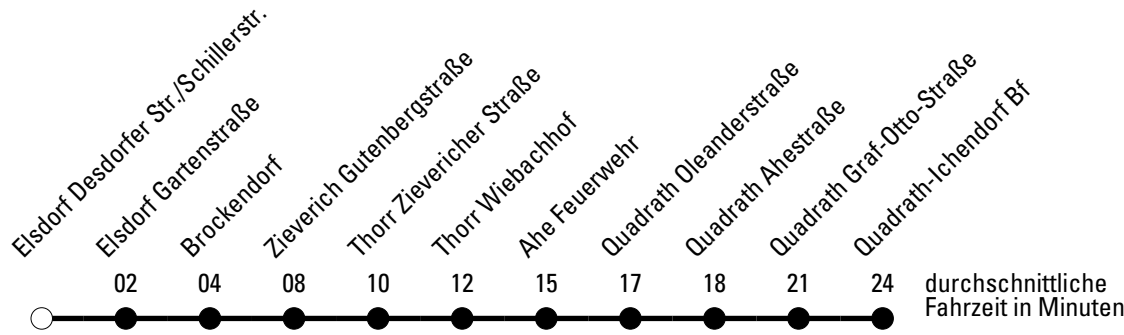

Die Schlaue Nummer 0 180 6 50 40 30
 (Festnetz 20ct/Anruf, Mobil max. 60ct/Anruf)

915

Richtung **Quadrath-Ichendorf**

Abfahrtshaltestelle: **Elsdorf Desdorfer Str./Schillerstr.**

Gültig ab 15.12.2019

	Montag - Freitag	Samstag	Sonn- und Feiertag	
🕒				🕒
5	33	--	--	5
6	03 33	--	--	6
7	03 23 ^{S*} 33 ^F	33	--	7
8	33	--	--	8
9	33	33	--	9
10	--	--	--	10
11	33	33	--	11
12	--	--	--	12
13	33	33	--	13
14	--	--	--	14
15	33	33	--	15
16	--	--	--	16
17	33	33	--	17
18	--	--	--	18
19	--	--	--	19
20	--	--	--	20
21	--	--	--	21

Die Linie verkehrt am 24. und 31.12. laut besonderer Bekanntmachung und an Rosenmontag nach Ferienfahrplan!

F = nur an Ferientagen

S = nur an Schultagen

★ = Diese Fahrt ist auf die Belange des Schülerverkehrs ausgerichtet. Änderungen sind möglich.