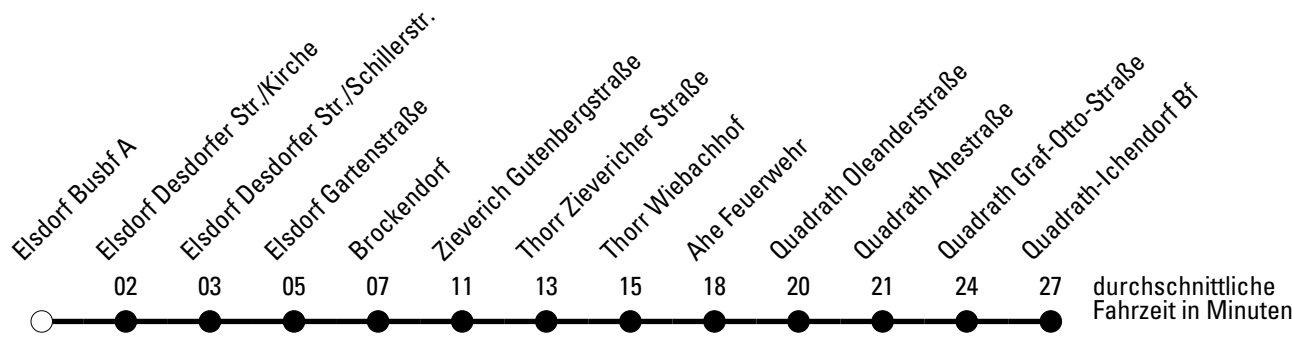

Die Schlaue Nummer 0 180 6 50 40 30
 (Festnetz 20ct/Anruf, Mobil max. 60ct/Anruf)

915

Richtung **Quadrath-Ichendorf**

Abfahrtshaltestelle: **Elsdorf Busbf A**

Gültig ab 15.12.2019

	Montag - Freitag	Samstag	Sonn- und Feiertag	
🕒				🕒
5	30	--	--	5
6	00 30	--	--	6
7	00 20 ^{S*} 30 ^F	30	--	7
8	30	--	--	8
9	30	30	--	9
10	--	--	--	10
11	30	30	--	11
12	--	--	--	12
13	30	30	--	13
14	--	--	--	14
15	30	30	--	15
16	--	--	--	16
17	30	30	--	17
18	--	--	--	18
19	--	--	--	19
20	--	--	--	20
21	--	--	--	21

Die Linie verkehrt am 24. und 31.12. laut besonderer Bekanntmachung und an Rosenmontag nach Ferienfahrplan!

F = nur an Ferientagen

S = nur an Schultagen

★ = Diese Fahrt ist auf die Belange des Schülerverkehrs ausgerichtet. Änderungen sind möglich.