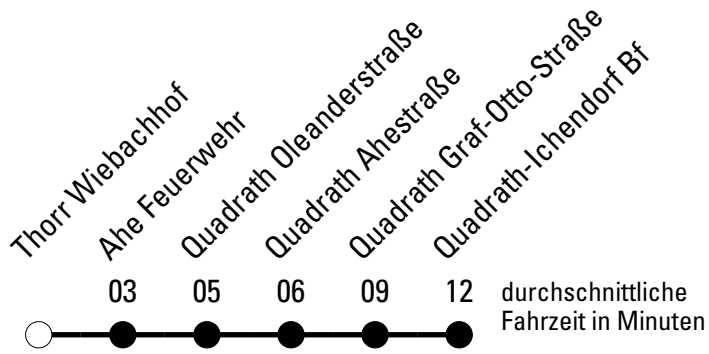

Die Schlaue Nummer 0 180 6 50 40 30
 (Festnetz 20ct/Anruf, Mobil max. 60ct/Anruf)

915

Richtung **Quadrath-Ichendorf**

Abfahrtshaltestelle: **Thorr Wiebachhof**

Gültig ab 15.12.2019

	Montag - Freitag	Samstag	Sonn- und Feiertag	
🕒				🕒
5	45	--	--	5
6	15 45	--	--	6
7	15 35 ^{S*} 45 ^F	45	--	7
8	45	--	--	8
9	45	45	--	9
10	--	--	--	10
11	45	45	--	11
12	--	--	--	12
13	45	45	--	13
14	--	--	--	14
15	45	45	--	15
16	--	--	--	16
17	45	45	--	17
18	--	--	--	18
19	--	--	--	19
20	--	--	--	20
21	--	--	--	21