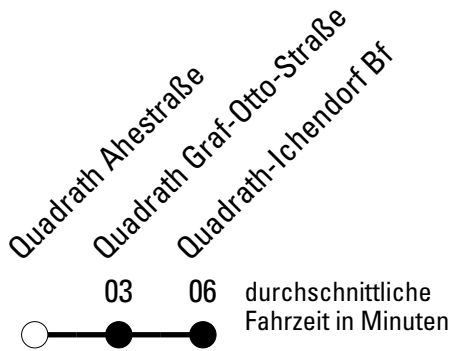

Die Schlaue Nummer 0 180 6 50 40 30
 (Festnetz 20ct/Anruf, Mobil max. 60ct/Anruf)

915

Richtung **Quadrath-Ichendorf**

Abfahrtshaltestelle: **Quadrath Ahestraße**

Gültig ab 15.12.2019

	Montag - Freitag		Samstag	Sonn- und Feiertag	
🕒					🕒
5	51	--	--	5	
6	21 51	--	--	6	
7	21 51 ^F	51	--	7	
8	51	--	--	8	
9	51	51	--	9	
10	--	--	--	10	
11	51	51	--	11	
12	--	--	--	12	
13	51	51	--	13	
14	--	--	--	14	
15	51	51	--	15	
16	--	--	--	16	
17	51	51	--	17	
18	--	--	--	18	
19	--	--	--	19	
20	--	--	--	20	
21	--	--	--	21	