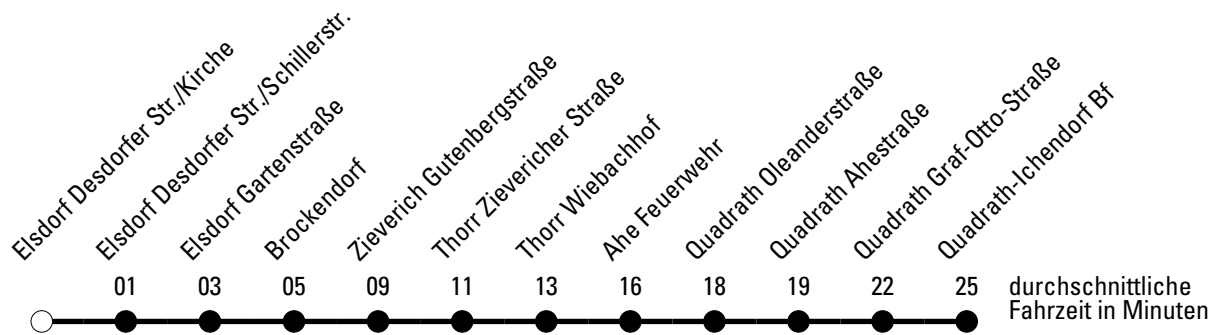

Die Schlaue Nummer 0 180 6 50 40 30
 (Festnetz 20ct/Anruf, Mobil max. 60ct/Anruf)

915

Richtung **Quadrath-Ichendorf**

Abfahrtshaltestelle: **Elsdorf Desdorfer Str./Kirche**

Gültig ab 15.12.2019

	Montag - Freitag	Samstag	Sonn- und Feiertag	
🕒				🕒
5	32	--	--	5
6	02 32	--	--	6
7	02 22 ^{S*} 32 ^F	32	--	7
8	32	--	--	8
9	32	32	--	9
10	--	--	--	10
11	32	32	--	11
12	--	--	--	12
13	32	32	--	13
14	--	--	--	14
15	32	32	--	15
16	--	--	--	16
17	32	32	--	17
18	--	--	--	18
19	--	--	--	19
20	--	--	--	20
21	--	--	--	21

Die Linie verkehrt am 24. und 31.12. laut besonderer Bekanntmachung und an Rosenmontag nach Ferienfahrplan!

F = nur an Ferientagen

S = nur an Schultagen

★ = Diese Fahrt ist auf die Belange des Schülerverkehrs ausgerichtet. Änderungen sind möglich.