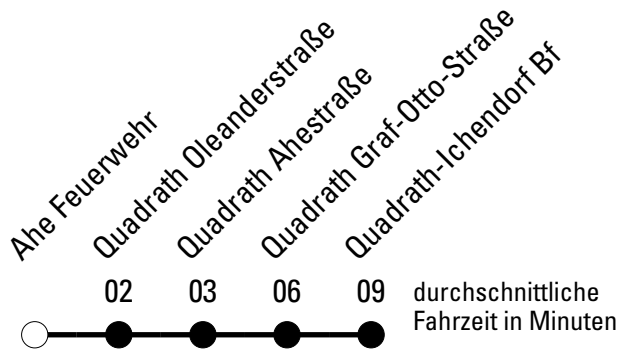

🕒	Montag - Freitag	Samstag	Sonn- und Feiertag	🕒
5	48	--	--	5
6	18 48	--	--	6
7	18 38^{S*} 48^F	48	--	7
8	48	--	--	8
9	48	48	--	9
10	--	--	--	10
11	48	48	--	11
12	--	--	--	12
13	48	48	--	13
14	--	--	--	14
15	48	48	--	15
16	--	--	--	16
17	48	48	--	17
18	--	--	--	18
19	--	--	--	19
20	--	--	--	20
21	--	--	--	21

Die Linie verkehrt am 24. und 31.12. laut besonderer Bekanntmachung und an Rosenmontag nach Ferienfahrplan!

F = nur an Ferientagen

S = nur an Schultagen

★ = Diese Fahrt ist auf die Belange des Schülerverkehrs ausgerichtet. Änderungen sind möglich.

REVG Rhein-Erft-Verkehrsgesellschaft mbH
FahrgastCenter Frechen, Hauptstraße 124-126, 50226 Frechen
FON 02237-6969-10 - WEB www.revg.de
MAIL fahrgastcenter@revg.de

Abfahrten auf Ihr Handy:
Einfach QR-Code abfotografieren
und Fahrplan anzeigen lassen.

Die Schlaue Nummer 0 180 6 50 40 30
(Festnetz 20ct/Anruf, Mobil max. 60ct/Anruf)