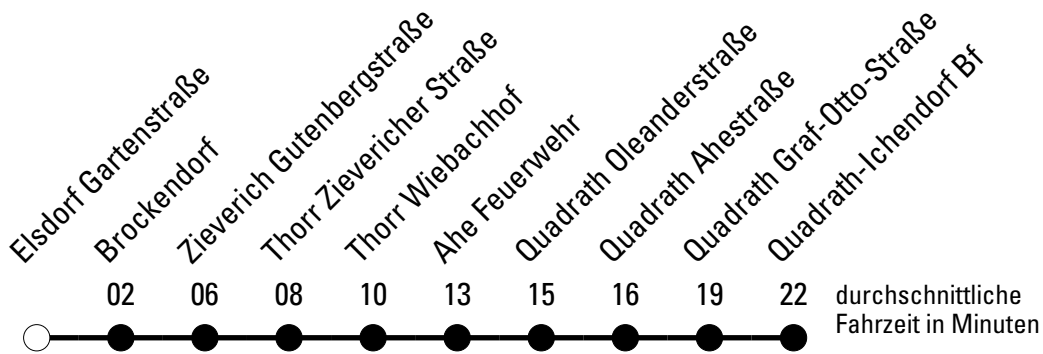

Die Schlaue Nummer 0 180 6 50 40 30
 (Festnetz 20ct/Anruf, Mobil max. 60ct/Anruf)

915

Richtung **Quadrath-Ichendorf**

Abfahrtshaltestelle: **Elsdorf Gartenstraße**

Gültig ab 15.12.2019

	Montag - Freitag	Samstag	Sonn- und Feiertag	
🕒				🕒
5	35	--	--	5
6	05 35	--	--	6
7	05 25 ^{S*} 35 ^F	35	--	7
8	35	--	--	8
9	35	35	--	9
10	--	--	--	10
11	35	35	--	11
12	--	--	--	12
13	35	35	--	13
14	--	--	--	14
15	35	35	--	15
16	--	--	--	16
17	35	35	--	17
18	--	--	--	18
19	--	--	--	19
20	--	--	--	20
21	--	--	--	21