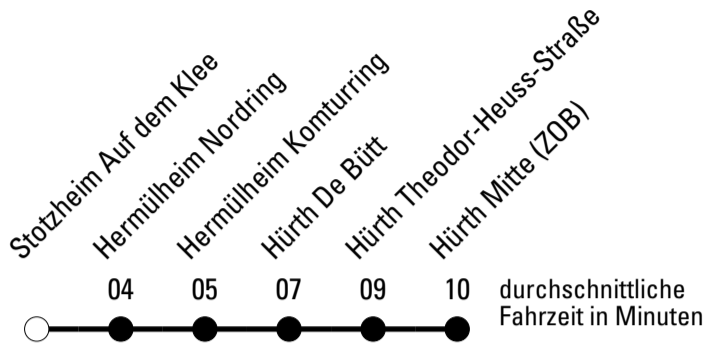

🕒	Montag - Freitag	Samstag	Sonn- und Feiertag	🕒
6	30	--	--	6
7	25^{S*} 30^{S*} 30^F	--	--	7
8	30	--	--	8
9	30	34	--	9
10	30	34	--	10
11	30	34	--	11
12	30	34	--	12
13	30	34	--	13
14	30	34	--	14
15	30	34	--	15
16	30	34	--	16
17	30	34	--	17
18	30	--	--	18
19	30	--	--	19
20	30	--	--	20
21	--	--	--	21

Die Linie verkehrt am 24. und 31.12. laut besonderer Bekanntmachung und an Rosenmontag nach Ferienfahrplan!

F = nur an Ferientagen
a = bis Hürth Bodelschwingschule

S = nur an Schultagen

★ = Diese Fahrt ist auf die Belange des Schülerverkehrs ausgerichtet. Änderungen sind möglich.