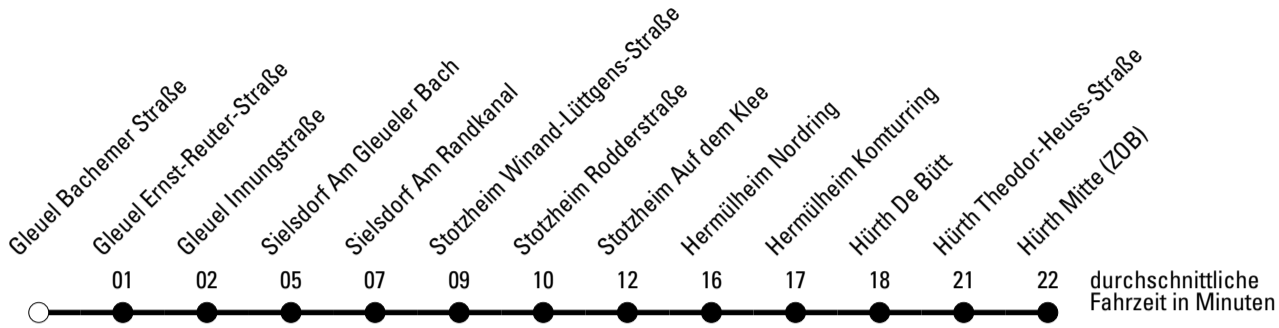

Die Linie verkehrt am 24. und 31.12. laut besonderer Bekanntmachung und an Rosenmontag nach Ferienfahrplan!

F = nur an Ferientagen
 a = bis Hürth Bodelschwingschule

S = nur an Schultagen

★ = Diese Fahrt ist auf die Belange des Schülerverkehrs ausgerichtet. Änderungen sind möglich.

Abfahrtshaltestelle: **Gleuel Bachemer Straße**

Gültig ab 15.12.2019

🕒	Montag - Freitag	Samstag	Sonn- und Feiertag	🕒
6	18	--	--	6
7	13 ^{S*} 18 ^{S*} 18 ^F	--	--	7
8	18	--	--	8
9	18	24	--	9
10	18	24	--	10
11	18	24	--	11
12	18	24	--	12
13	18	24	--	13
14	18	24	--	14
15	18	24	--	15
16	18	24	--	16
17	18	24	--	17
18	18	--	--	18
19	18	--	--	19
20	18	--	--	20
21	--	--	--	21