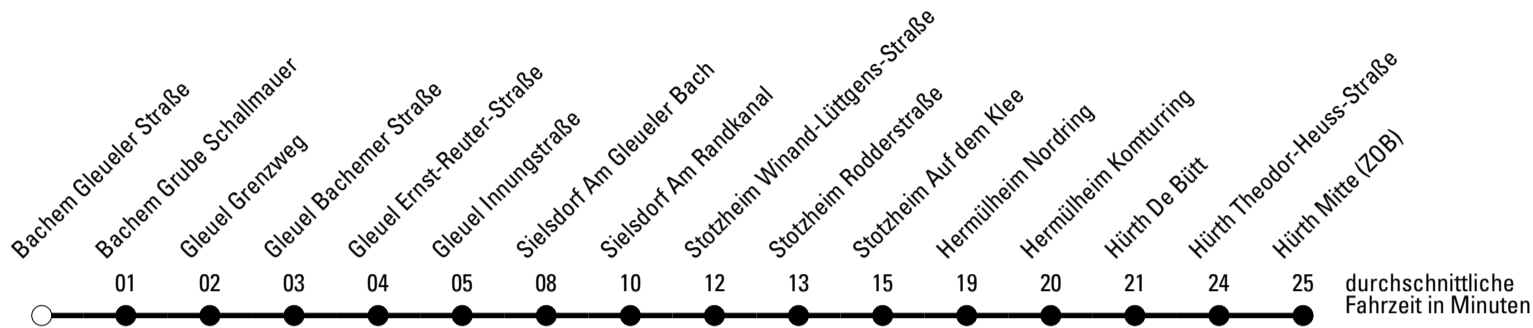

Abfahrtshaltestelle: **Bachem Gleueler Straße**

Gültig ab 15.12.2019

ohne Gewähr

🕒	Montag - Freitag	Samstag	Sonn- und Feiertag	🕒
6	15	--	--	6
7	10^{S*} 15^F 15^{S*}	--	--	7
8	15	--	--	8
9	15	21	--	9
10	15	21	--	10
11	15	21	--	11
12	15	21	--	12
13	15	21	--	13
14	15	21	--	14
15	15	21	--	15
16	15	21	--	16
17	15	21	--	17
18	15	--	--	18
19	15	--	--	19
20	15	--	--	20
21	--	--	--	21

Die Linie verkehrt am 24. und 31.12. laut besonderer Bekanntmachung und an Rosenmontag nach Ferienfahrplan!

F = nur an Ferientagen
a = bis Hürth Bodelschwingschule

S = nur an Schultagen

★ = Diese Fahrt ist auf die Belange des Schülerverkehrs ausgerichtet. Änderungen sind möglich.

REVG Rhein-Erft-Verkehrsgesellschaft mbH
FahrgastCenter Frechen, Hauptstraße 124-126, 50226 Frechen
FON 02237-6969-10 - WEB www.revg.de
MAIL fahrgastcenter@revg.de

Abfahrten auf Ihr Handy:
Einfach QR-Code abfotografieren
und Fahrplan anzeigen lassen.

Die Schlaue Nummer 0 180 6 50 40 30
(Festnetz 20ct/Anruf, Mobil max. 60ct/Anruf)