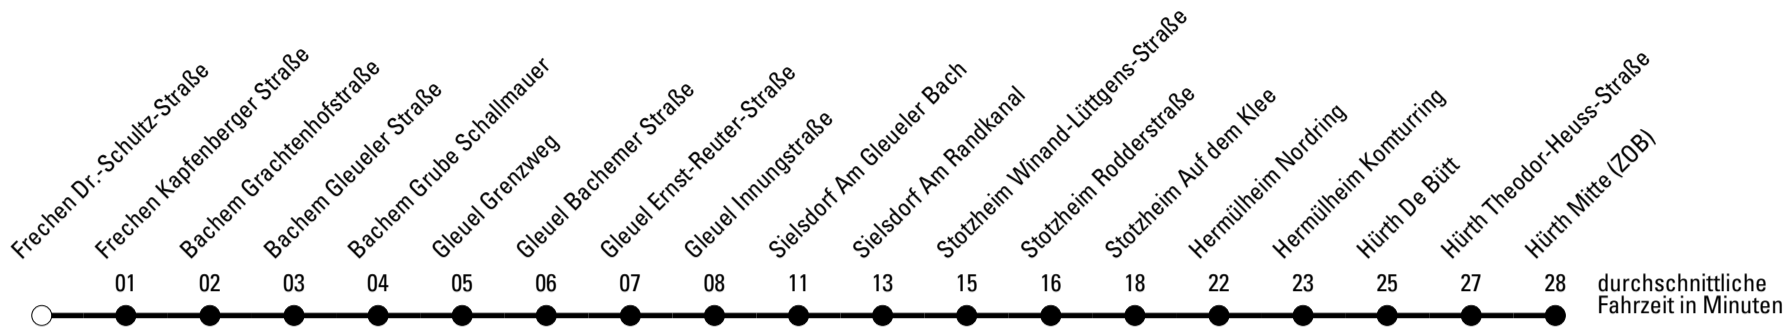

Die Linie verkehrt am 24. und 31.12. laut besonderer Bekanntmachung und an Rosenmontag nach Ferienfahrplan!

F = nur an Ferientagen
 a = bis Hürth Bodelschwingschule

S = nur an Schultagen

★ = Diese Fahrt ist auf die Belange des Schülerverkehrs ausgerichtet. Änderungen sind möglich.