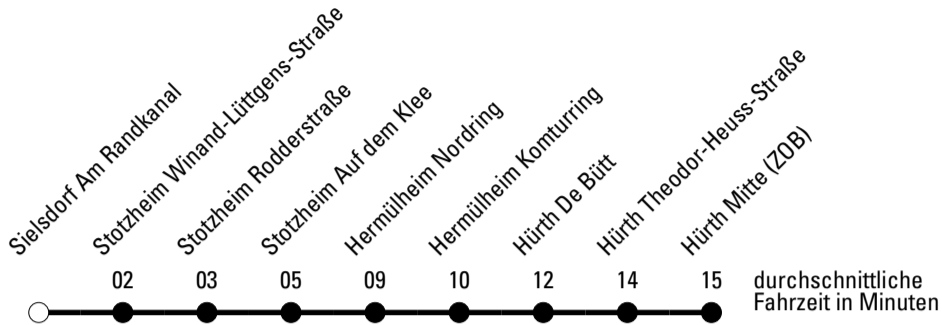

Die Schlaue Nummer 0 180 6 50 40 30
 (Festnetz 20ct/Anruf, Mobil max. 60ct/Anruf)

AbfahrtsHaltestelle: **Sielsdorf Am Randkanal**

Gültig ab 15.12.2019

🕒	Montag - Freitag	Samstag	Sonn- und Feiertag	🕒
6	25	--	--	6
7	20 ^{S*} _a 25 ^{S*} _a 25 ^F	--	--	7
8	25	--	--	8
9	25	30	--	9
10	25	30	--	10
11	25	30	--	11
12	25	30	--	12
13	25	30	--	13
14	25	30	--	14
15	25	30	--	15
16	25	30	--	16
17	25	30	--	17
18	25	--	--	18
19	25	--	--	19
20	25	--	--	20
21	--	--	--	21