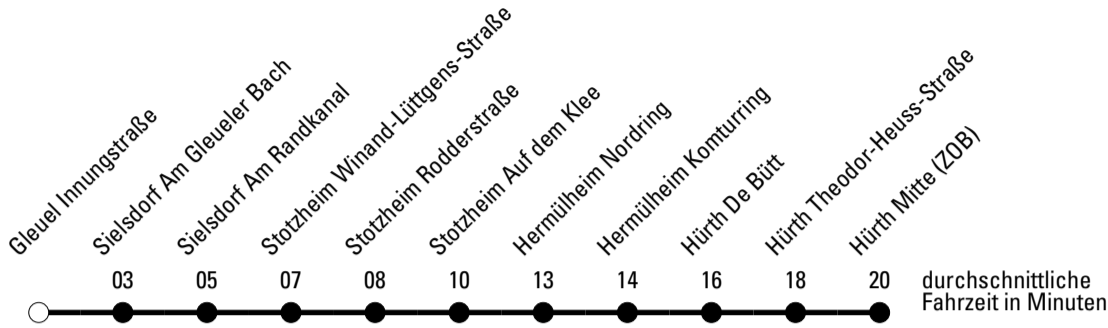

AbfahrtsHaltestelle: Gleuel Innungstraße

Gültig ab 15.12.2019

	Montag - Freitag	Samstag	Sonn- und Feiertag	
🕒				🕒
6	20	--	--	6
7	15^{S*}_a 20^{S*}_a 20^F	--	--	7
8	20	--	--	8
9	20	27	--	9
10	20	27	--	10
11	20	27	--	11
12	20	27	--	12
13	20	27	--	13
14	20	27	--	14
15	20	27	--	15
16	20	27	--	16
17	20	27	--	17
18	20	--	--	18
19	20	--	--	19
20	20	--	--	20
21	--	--	--	21

Die Linie verkehrt am 24. und 31.12. laut besonderer Bekanntmachung und an Rosenmontag nach Ferienfahrplan!

F = nur an Ferientagen
a = bis Hürth Bodelschwingschule

S = nur an Schultagen

★ = Diese Fahrt ist auf die Belange des Schülerverkehrs ausgerichtet. Änderungen sind möglich.