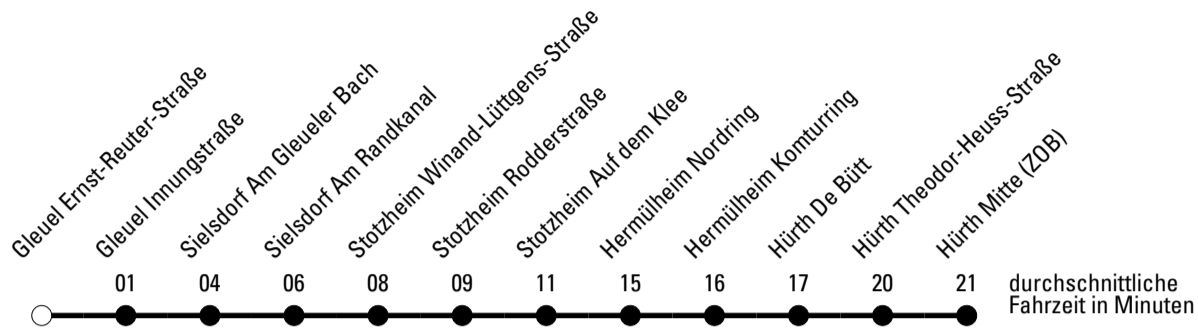

Die Schlaue Nummer 0 180 6 50 40 30
 (Festnetz 20ct/Anruf, Mobil max. 60ct/Anruf)

Abfahrtshaltestelle: **Gleuel Ernst-Reuter-Straße**

Gültig ab 15.12.2019

🕒	Montag - Freitag	Samstag	Sonn- und Feiertag	🕒
6	19	--	--	6
7	14 ^{S*} 19 ^{S*} 19 ^F	--	--	7
8	19	--	--	8
9	19	25	--	9
10	19	25	--	10
11	19	25	--	11
12	19	25	--	12
13	19	25	--	13
14	19	25	--	14
15	19	25	--	15
16	19	25	--	16
17	19	25	--	17
18	19	--	--	18
19	19	--	--	19
20	19	--	--	20
21	--	--	--	21