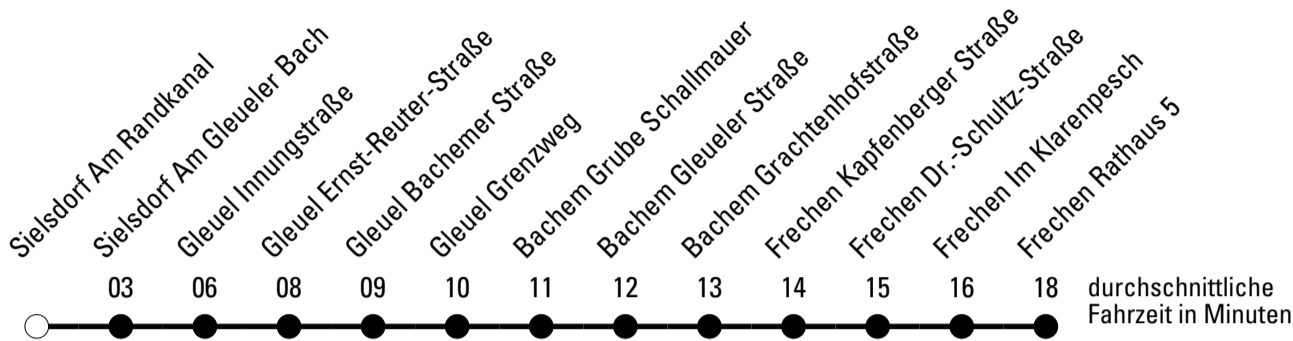

Abfahrtshaltestelle: **Sielsdorf Am Randkanal**

Gültig ab 15.12.2019

🕒	Montag - Freitag	Samstag	Sonn- und Feiertag	🕒
6	57	--	--	6
7	57	--	--	7
8	57	57	--	8
9	57	57	--	9
10	57	57	--	10
11	57	57	--	11
12	--	57	--	12
13	17 42^{M*} 42^{K*} 57	57	--	13
14	--	57	--	14
15	17 17^{M*}	57	--	15
16	17 57	57	--	16
17	57	--	--	17
18	57	--	--	18
19	57	--	--	19
20	57	--	--	20
21	--	--	--	21

Die Linie verkehrt am 24. und 31.12. laut besonderer Bekanntmachung und an Rosenmontag nach Ferienfahrplan!

K = nur dienstags und freitags an Schultagen
a = bis Sielsdorf Am Gleueler Bach

M = nur montags, mittwochs und donnerstags an Schultagen

★ = Diese Fahrt ist auf die Belange des Schülerverkehrs ausgerichtet. Änderungen sind möglich.