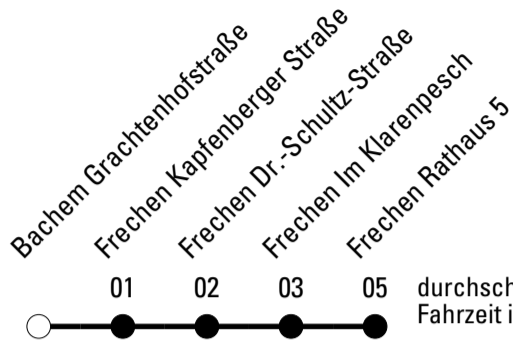

Abfahrtshaltestelle: **Bachem Grachtenhofstraße**

Gültig ab 15.12.2019

🕒	Montag - Freitag	Samstag	Sonn- und Feiertag	🕒
6	--	--	--	6
7	10	--	--	7
8	10	--	--	8
9	10	07	--	9
10	10	07	--	10
11	10	07	--	11
12	10	07	--	12
13	30 55^{K*}	07	--	13
14	10	07	--	14
15	30 30^{M*}	07	--	15
16	30	07	--	16
17	10	07	--	17
18	10	--	--	18
19	10	--	--	19
20	10	--	--	20
21	10	--	--	21

Die Linie verkehrt am 24. und 31.12. laut besonderer Bekanntmachung und an Rosenmontag nach Ferienfahrplan!

K = nur dienstags und freitags an Schultagen

M = nur montags, mittwochs und donnerstags an Schultagen

★ = Diese Fahrt ist auf die Belange des Schülerverkehrs ausgerichtet. Änderungen sind möglich.

REVG Rhein-Erft-Verkehrsgesellschaft mbH
FahrgastCenter Frechen, Hauptstraße 124-126, 50226 Frechen
FON 02237-6969-10 - WEB www.revg.de
MAIL fahrgastcenter@revg.de

Abfahrten auf Ihr Handy:
Einfach QR-Code abfotografieren und Fahrplan anzeigen lassen.

Die Schlaue Nummer 0 180 6 50 40 30
(Festnetz 20ct/Anruf, Mobil max. 60ct/Anruf)