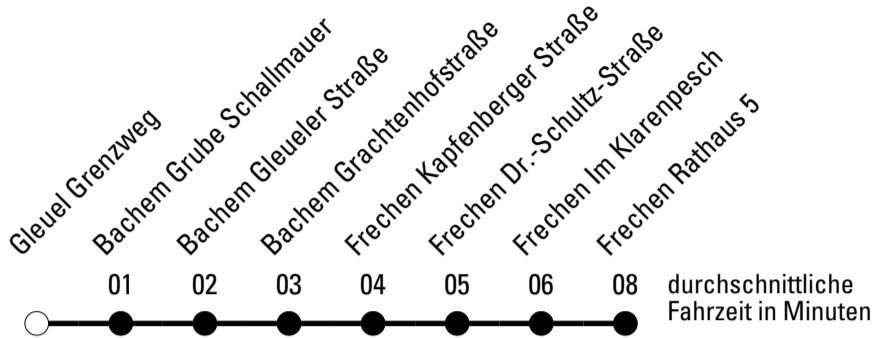

Abfahrtshaltestelle: **Gleuel Grenzweg**

Gültig ab 15.12.2019

🕒	Montag - Freitag	Samstag	Sonn- und Feiertag	🕒
6	--	--	--	6
7	07	--	--	7
8	07	--	--	8
9	07	04	--	9
10	07	04	--	10
11	07	04	--	11
12	07	04	--	12
13	27 52^{K*}	04	--	13
14	07	04	--	14
15	27 27^{M*}	04	--	15
16	27	04	--	16
17	07	04	--	17
18	07	--	--	18
19	07	--	--	19
20	07	--	--	20
21	07	--	--	21

Die Linie verkehrt am 24. und 31.12. laut besonderer Bekanntmachung und an Rosenmontag nach Ferienfahrplan!

K = nur dienstags und freitags an Schultagen

M = nur montags, mittwochs und donnerstags an Schultagen

* = Diese Fahrt ist auf die Belange des Schülerverkehrs ausgerichtet. Änderungen sind möglich.

REVG Rhein-Erft-Verkehrsgesellschaft mbH
FahrgastCenter Frechen, Hauptstraße 124-126, 50226 Frechen
FON 02237-6969-10 - WEB www.revg.de
MAIL fahrgastcenter@revg.de

Abfahrten auf Ihr Handy:
Einfach QR-Code abfotografieren und Fahrplan anzeigen lassen.

Die Schlaue Nummer 0 180 6 50 40 30
(Festnetz 20ct/Anruf, Mobil max. 60ct/Anruf)