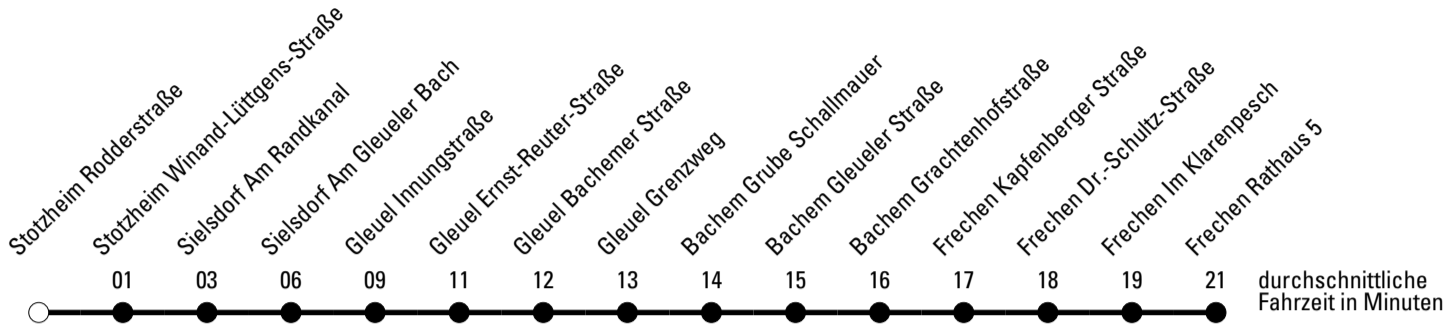

Abfahrtshaltestelle: Stotzheim Rodderstraße

Gültig ab 15.12.2019

ohne Gewähr

🕒	Montag - Freitag	Samstag	Sonn- und Feiertag	🕒
6	54	--	--	6
7	54	--	--	7
8	54	55	--	8
9	54	55	--	9
10	54	55	--	10
11	54	55	--	11
12	--	55	--	12
13	14 39^{M*} 39^{K*} 54	55	--	13
14	--	55	--	14
15	14 14^{M*}	55	--	15
16	14 54	55	--	16
17	54	--	--	17
18	54	--	--	18
19	54	--	--	19
20	54	--	--	20
21	--	--	--	21

Die Linie verkehrt am 24. und 31.12. laut besonderer Bekanntmachung und an Rosenmontag nach Ferienfahrplan!

K = nur dienstags und freitags an Schultagen

M = nur montags, mittwochs und donnerstags an Schultagen

★ = Diese Fahrt ist auf die Belange des Schülerverkehrs ausgerichtet. Änderungen sind möglich.

a = bis Sielsdorf Am Gleueler Bach