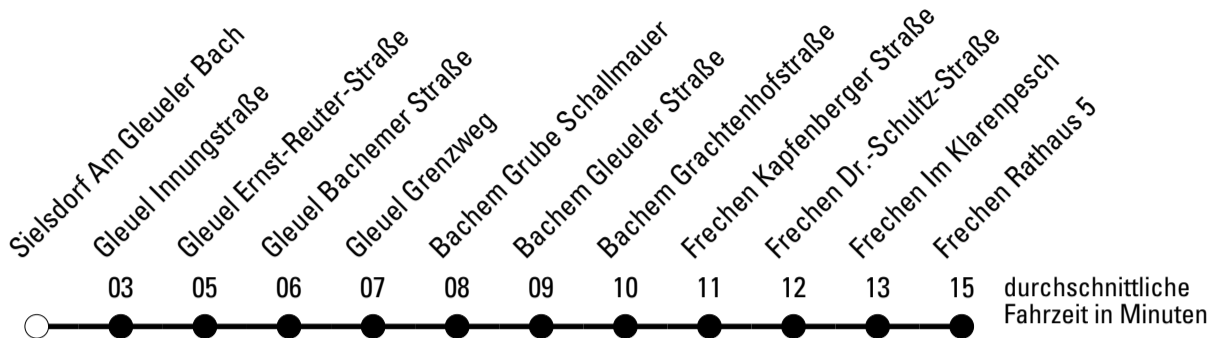

Die Linie verkehrt am 24. und 31.12. laut besonderer Bekanntmachung und an Rosenmontag nach Ferienfahrplan!

K = nur dienstags und freitags an Schultagen
a = bis Sielsdorf Am Gleueler Bach

M = nur montags, mittwochs und donnerstags an Schultagen

★ = Diese Fahrt ist auf die Belange des Schülerverkehrs ausgerichtet. Änderungen sind möglich.

Abfahrtshaltestelle: **Sielsdorf Am Gleueler Bach**

Gültig ab 15.12.2019

	Montag - Freitag	Samstag	Sonn- und Feiertag	
🕒				🕒
6	--	--	--	6
7	00	--	--	7
8	00	59	--	8
9	00	59	--	9
10	00	59	--	10
11	00	59	--	11
12	00	59	--	12
13	20 45 ^{K*}	59	--	13
14	00	59	--	14
15	20 20 ^{M*}	59	--	15
16	20	59	--	16
17	00	--	--	17
18	00	--	--	18
19	00	--	--	19
20	00	--	--	20
21	00	--	--	21