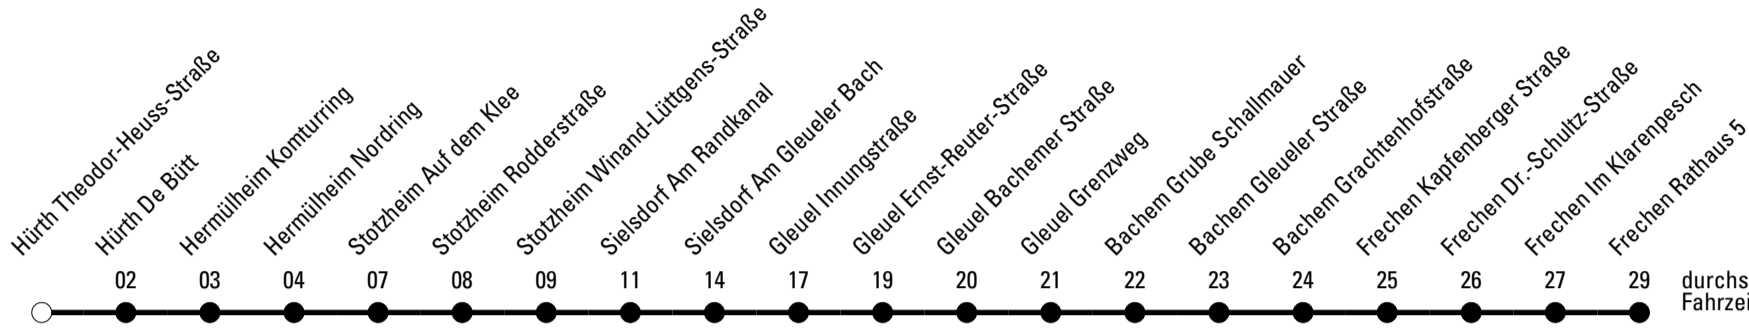

Die Linie verkehrt am 24. und 31.12. laut besonderer Bekanntmachung und an Rosenmontag nach Ferienfahrplan!

K = nur dienstags und freitags an Schultagen
a = bis Sielsdorf Am Gleueler Bach

M = nur montags, mittwochs und donnerstags an Schultagen

★ = Diese Fahrt ist auf die Belange des Schülerverkehrs ausgerichtet. Änderungen sind möglich.

Abfahrtshaltestelle: Hürth Theodor-Heuss-Straße

Gültig ab 15.12.2019

durchschnittliche Fahrzeit in Minuten

ohne Gewähr