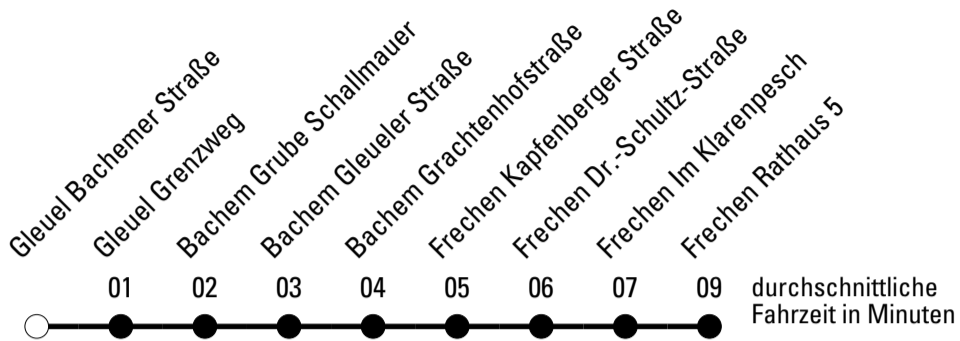

Abfahrtshaltestelle: Gleuel Bachemer Straße

Gültig ab 15.12.2019

🕒	Montag - Freitag	Samstag	Sonn- und Feiertag	🕒
6	--	--	--	6
7	06	--	--	7
8	06	--	--	8
9	06	03	--	9
10	06	03	--	10
11	06	03	--	11
12	06	03	--	12
13	26 51^{K*}	03	--	13
14	06	03	--	14
15	26 26^{M*}	03	--	15
16	26	03	--	16
17	06	03	--	17
18	06	--	--	18
19	06	--	--	19
20	06	--	--	20
21	06	--	--	21

Die Linie verkehrt am 24. und 31.12. laut besonderer Bekanntmachung und an Rosenmontag nach Ferienfahrplan!

K = nur dienstags und freitags an Schultagen

M = nur montags, mittwochs und donnerstags an Schultagen

* = Diese Fahrt ist auf die Belange des Schülerverkehrs ausgerichtet. Änderungen sind möglich.