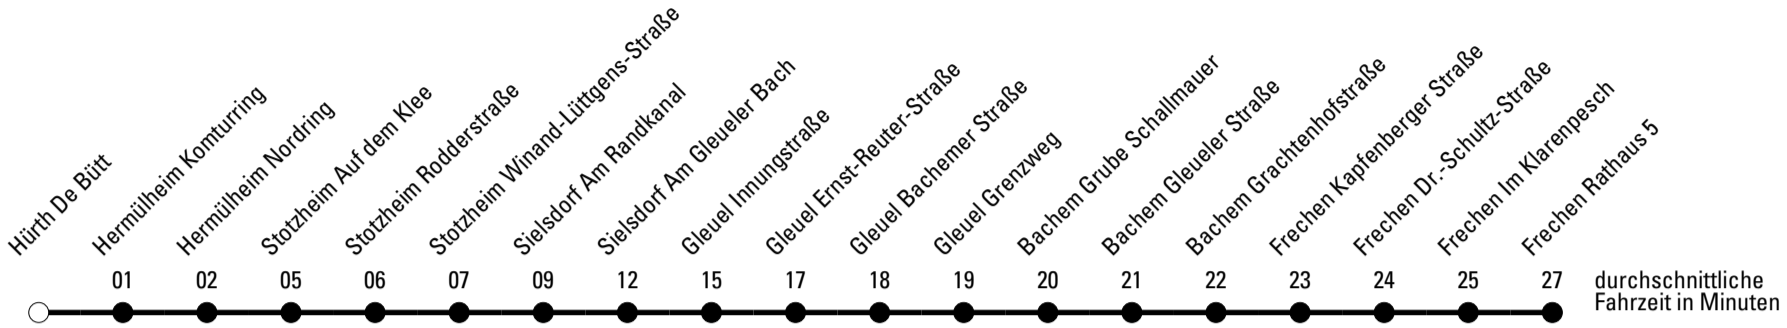

Die Linie verkehrt am 24. und 31.12. laut besonderer Bekanntmachung und an Rosenmontag nach Ferienfahrplan!

K = nur dienstags und freitags an Schultagen
a = bis Sielstorf Am Gleueler Bach

M = nur montags, mittwochs und donnerstags an Schultagen

Abfahrten auf Ihr Handy:
 Einfach QR-Code abfotografieren und Fahrplan anzeigen lassen.

Die Schlaue Nummer 0 180 6 50 40 30
 (Festnetz 20ct/Anruf, Mobil max. 60ct/Anruf)

ohne Gewähr

🕒	Montag - Freitag	Samstag	Sonn- und Feiertag	🕒
6	48	--	--	6
7	48	--	--	7
8	48	49	--	8
9	48	49	--	9
10	48	49	--	10
11	48	49	--	11
12	--	49	--	12
13	08 33 ^{M*} _a 33 ^{K*} 48	49	--	13
14	--	49	--	14
15	08 08 ^{M*}	49	--	15
16	08 48	49	--	16
17	48	--	--	17
18	48	--	--	18
19	48	--	--	19
20	48	--	--	20
21	--	--	--	21