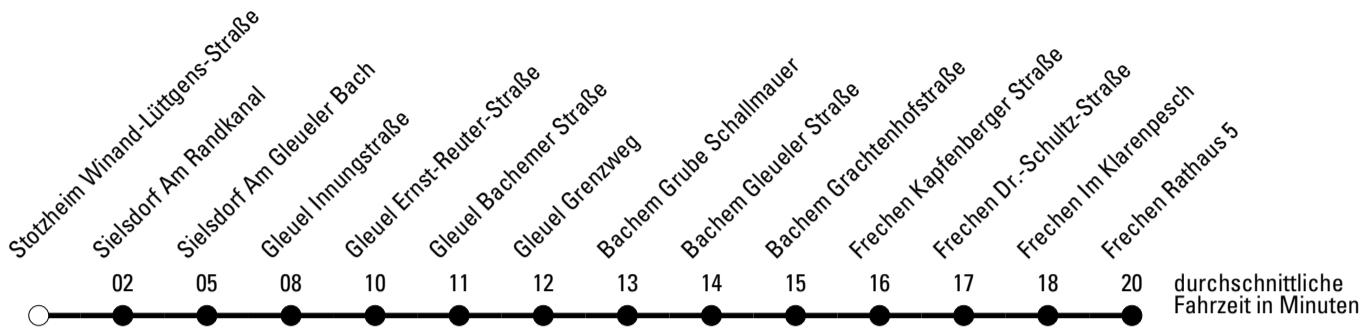

Die Linie verkehrt am 24. und 31.12. laut besonderer Bekanntmachung und an Rosenmontag nach Ferienfahrplan!

K = nur dienstags und freitags an Schultagen

M = nur montags, mittwochs und donnerstags an Schultagen

★ = Diese Fahrt ist auf die Belange des Schülerverkehrs ausgerichtet. Änderungen sind möglich.

a = bis Sielsdorf Am Gleueler Bach

Abfahrtshaltestelle: **Stotzheim Winand-Lüttgens-Straße**

Gültig ab 15.12.2019