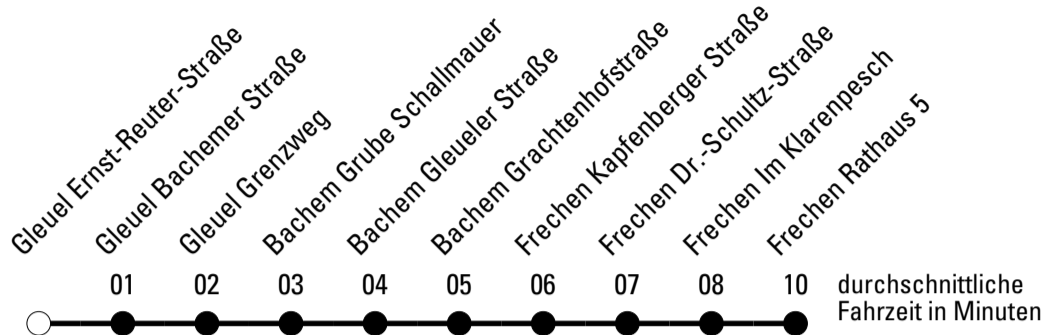

Abfahrtshaltestelle: Gleuel Ernst-Reuter-Straße

Gültig ab 15.12.2019

🕒	Montag - Freitag	Samstag	Sonn- und Feiertag	🕒
6	--	--	--	6
7	05	--	--	7
8	05	--	--	8
9	05	02	--	9
10	05	02	--	10
11	05	02	--	11
12	05	02	--	12
13	25 50^{K*}	02	--	13
14	05	02	--	14
15	25 25^{M*}	02	--	15
16	25	02	--	16
17	05	02	--	17
18	05	--	--	18
19	05	--	--	19
20	05	--	--	20
21	05	--	--	21

Die Linie verkehrt am 24. und 31.12. laut besonderer Bekanntmachung und an Rosenmontag nach Ferienfahrplan!

K = nur dienstags und freitags an Schultagen

M = nur montags, mittwochs und donnerstags an Schultagen

* = Diese Fahrt ist auf die Belange des Schülerverkehrs ausgerichtet. Änderungen sind möglich.

REVG Rhein-Erft-Verkehrsgesellschaft mbH
FahrgastCenter Frechen, Hauptstraße 124-126, 50226 Frechen
FON 02237-6969-10 - WEB www.revg.de
MAIL fahrgastcenter@revg.de

Abfahrten auf Ihr Handy:
Einfach QR-Code abfotografieren und Fahrplan anzeigen lassen.

Die Schlaue Nummer 0 180 6 50 40 30
(Festnetz 20ct/Anruf, Mobil max. 60ct/Anruf)