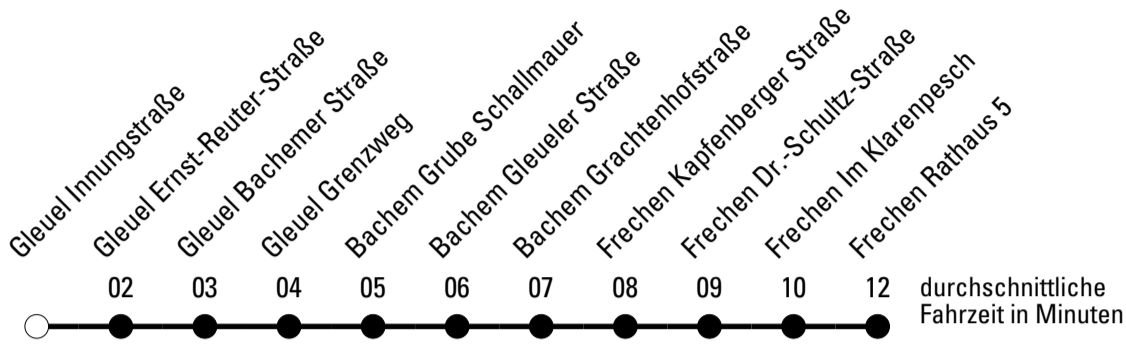

Abfahrtshaltestelle: Gleuel Innungstraße

Gültig ab 15.12.2019

	Montag - Freitag	Samstag	Sonn- und Feiertag	
🕒				🕒
6	--	--	--	6
7	03	--	--	7
8	03	--	--	8
9	03	01	--	9
10	03	01	--	10
11	03	01	--	11
12	03	01	--	12
13	23 48^{K*}	01	--	13
14	03	01	--	14
15	23 23^{M*}	01	--	15
16	23	01	--	16
17	03	01	--	17
18	03	--	--	18
19	03	--	--	19
20	03	--	--	20
21	03	--	--	21

Die Linie verkehrt am 24. und 31.12. laut besonderer Bekanntmachung und an Rosenmontag nach Ferienfahrplan!

K = nur dienstags und freitags an Schultagen

M = nur montags, mittwochs und donnerstags an Schultagen

* = Diese Fahrt ist auf die Belange des Schülerverkehrs ausgerichtet. Änderungen sind möglich.

REVG Rhein-Erft-Verkehrsgesellschaft mbH
FahrgastCenter Frechen, Hauptstraße 124-126, 50226 Frechen
FON 02237-6969-10 - WEB www.revvg.de
MAIL fahrgastcenter@revvg.de

Abfahrten auf Ihr Handy:
Einfach QR-Code abfotografieren
und Fahrplan anzeigen lassen.

Die Schlaue Nummer 0 180 6 50 40 30
(Festnetz 20ct/Anruf, Mobil max. 60ct/Anruf)