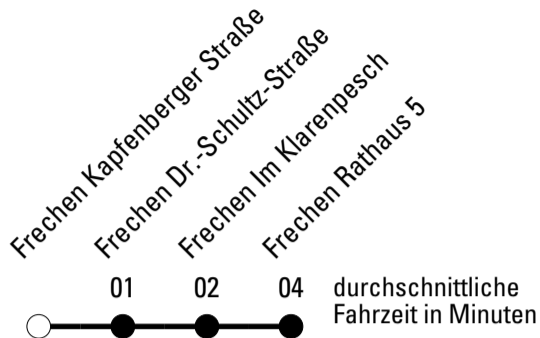

Abfahrtshaltestelle: **Frechen Kapfenberger Straße**

Gültig ab 15.12.2019

🕒	Montag - Freitag	Samstag	Sonn- und Feiertag	🕒
6	--	--	--	6
7	11	--	--	7
8	11	--	--	8
9	11	09	--	9
10	11	09	--	10
11	11	09	--	11
12	11	09	--	12
13	31 56^{K*}	09	--	13
14	11	09	--	14
15	31 31^{M*}	09	--	15
16	31	09	--	16
17	11	09	--	17
18	11	--	--	18
19	11	--	--	19
20	11	--	--	20
21	11	--	--	21

Die Linie verkehrt am 24. und 31.12. laut besonderer Bekanntmachung und an Rosenmontag nach Ferienfahrplan!

K = nur dienstags und freitags an Schultagen

M = nur montags, mittwochs und donnerstags an Schultagen

★ = Diese Fahrt ist auf die Belange des Schülerverkehrs ausgerichtet. Änderungen sind möglich.

REVG Rhein-Erft-Verkehrsgesellschaft mbH
FahrgastCenter Frechen, Hauptstraße 124-126, 50226 Frechen
FON 02237-6969-10 - WEB www.revg.de
MAIL fahrgastcenter@revg.de

Abfahrten auf Ihr Handy:
Einfach QR-Code abfotografieren und Fahrplan anzeigen lassen.

Die Schlaue Nummer 0 180 6 50 40 30
(Festnetz 20ct/Anruf, Mobil max. 60ct/Anruf)