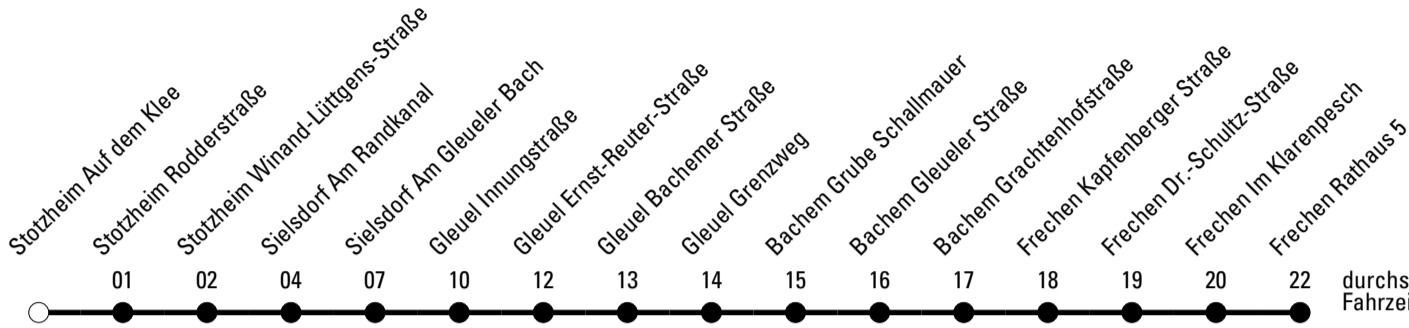

AbfahrtsHaltestelle: Stotzheim Auf dem Klee

Gültig ab 15.12.2019

durchschnittliche Fahrzeit in Minuten

ohne Gewähr

🕒	Montag - Freitag	Samstag	Sonn- und Feiertag	🕒
6	53	--	--	6
7	53	--	--	7
8	53	53	--	8
9	53	53	--	9
10	53	53	--	10
11	53	53	--	11
12	--	53	--	12
13	13 38^{M*}_a 38^{K*} 53	53	--	13
14	--	53	--	14
15	13^{M*} 13	53	--	15
16	13 53	53	--	16
17	53	--	--	17
18	53	--	--	18
19	53	--	--	19
20	53	--	--	20
21	--	--	--	21

Die Linie verkehrt am 24. und 31.12. laut besonderer Bekanntmachung und an Rosenmontag nach Ferienfahrplan!

K = nur dienstags und freitags an Schultagen

M = nur montags, mittwochs und donnerstags an Schultagen

★ = Diese Fahrt ist auf die Belange des Schülerverkehrs ausgerichtet. Änderungen sind möglich.

a = bis Sielsdorf Am Gleueler Bach

REVG Rhein-Erft-Verkehrsgesellschaft mbH
FahrgastCenter Frechen, Hauptstraße 124-126, 50226 Frechen
FON 02237-6969-10 - WEB www.rev.de
MAIL fahrgastcenter@rev.de

Abfahrten auf Ihr Handy:
Einfach QR-Code abfotografieren
und Fahrplan anzeigen lassen.

Die Schlaue Nummer 0 180 6 50 40 30
(Festnetz 20ct/Anruf, Mobil max. 60ct/Anruf)