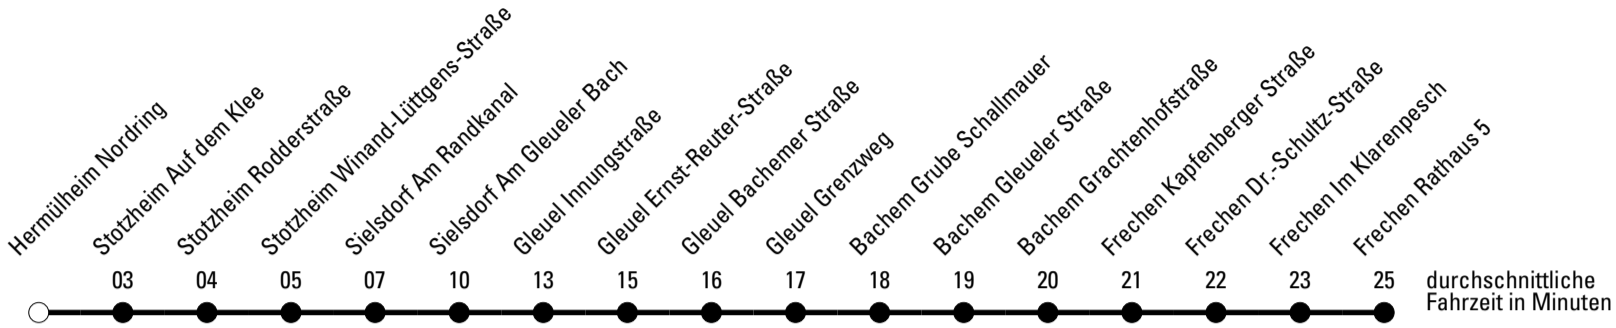

Abfahrtshaltestelle: Hermülheim Nordring

Gültig ab 15.12.2019

🕒	Montag - Freitag	Samstag	Sonn- und Feiertag	🕒
6	50	--	--	6
7	50	--	--	7
8	50	51	--	8
9	50	51	--	9
10	50	51	--	10
11	50	51	--	11
12	--	51	--	12
13	10 35^{M*} 35^{K*} 50	51	--	13
14	--	51	--	14
15	10 10^{M*}	51	--	15
16	10 50	51	--	16
17	50	--	--	17
18	50	--	--	18
19	50	--	--	19
20	50	--	--	20
21	--	--	--	21

Die Linie verkehrt am 24. und 31.12. laut besonderer Bekanntmachung und an Rosenmontag nach Ferienfahrplan!

K = nur dienstags und freitags an Schultagen
a = bis Sielstorf Am Gleueler Bach

M = nur montags, mittwochs und donnerstags an Schultagen

★ = Diese Fahrt ist auf die Belange des Schülerverkehrs ausgerichtet. Änderungen sind möglich.

REVG Rhein-Erft-Verkehrsgesellschaft mbH
FahrgastCenter Frechen, Hauptstraße 124-126, 50226 Frechen
FON 02237-6969-10 - WEB www.revg.de
MAIL fahrgastcenter@revg.de

Abfahrten auf Ihr Handy:
Einfach QR-Code abfotografieren und Fahrplan anzeigen lassen.

Die Schlaue Nummer 0 180 6 50 40 30
(Festnetz 20ct/Anruf, Mobil max. 60ct/Anruf)