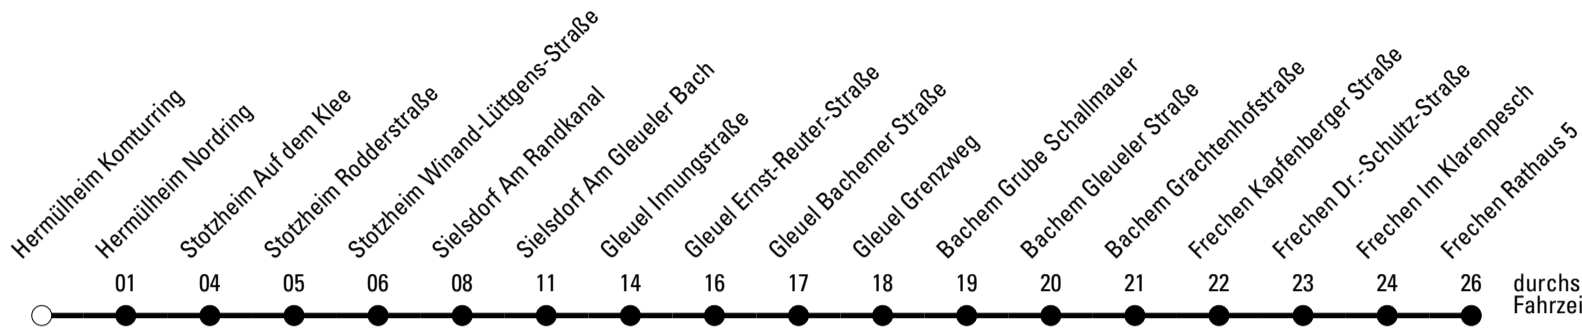

durchschnittliche Fahrzeit in Minuten

ohne Gewähr

🕒	Montag - Freitag	Samstag	Sonn- und Feiertag	🕒
6	49	--	--	6
7	49	--	--	7
8	49	50	--	8
9	49	50	--	9
10	49	50	--	10
11	49	50	--	11
12	--	50	--	12
13	09 34^{M*} 34^{K*} 49	50	--	13
14	--	50	--	14
15	09 09^{M*}	50	--	15
16	09 49	50	--	16
17	49	--	--	17
18	49	--	--	18
19	49	--	--	19
20	49	--	--	20
21	--	--	--	21

Die Linie verkehrt am 24. und 31.12. laut besonderer Bekanntmachung und an Rosenmontag nach Ferienfahrplan!

K = nur dienstags und freitags an Schultagen

M = nur montags, mittwochs und donnerstags an Schultagen

★ = Diese Fahrt ist auf die Belange des Schülerverkehrs ausgerichtet. Änderungen sind möglich.

a = bis Sielstorf Am Gleueler Bach

REVG Rhein-Erft-Verkehrsgesellschaft mbH
FahrgastCenter Frechen, Hauptstraße 124-126, 50226 Frechen
FON 02237-6969-10 - WEB www.revq.de
MAIL fahrgastcenter@revq.de

Abfahrten auf Ihr Handy:
Einfach QR-Code abfotografieren
und Fahrplan anzeigen lassen.

Die Schlaue Nummer 0 180 6 50 40 30
(Festnetz 20ct/Anruf, Mobil max. 60ct/Anruf)