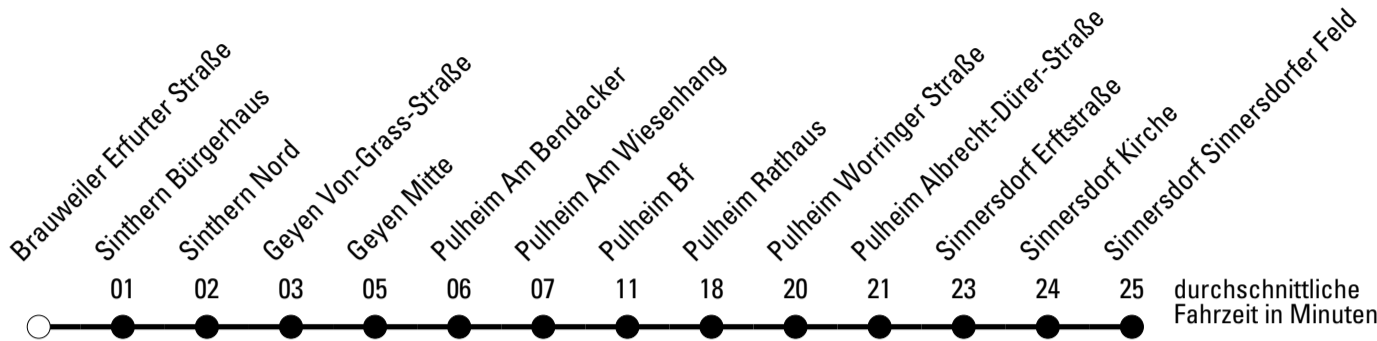

Abfahrtshaltestelle: **Brauweiler Erfurter Straße**

Gültig ab 01.01.2019

	Montag - Freitag	Samstag	Sonn- und Feiertag	
🕒				🕒
6	01^a 31	01	--	6
7	01^a 31	01	--	7
8	01^a 31	01	--	8
9	01 31	01	01	9
10	01	01	--	10
11	01	01	01	11
12	01 31	01	--	12
13	01^a 31	01	01	13
14	01^a 31	01	--	14
15	01^a 31^{S*}	01	01	15
16	01^a 31	01	--	16
17	01^a 31	01	01	17
18	01^a 31	01	--	18
19	01 31	01	01	19
20	01	01	--	20
21	01 48	01	01	21
22	--	01	--	22
23	--	01	01	23
0	--	01	--	0

Die Linie verkehrt am 24. und 31.12. laut besonderer Bekanntmachung und an Rosenmontag nach Ferienfahrplan!

S = nur an Schultagen

* = Diese Fahrt ist auf die Belange des Schülerverkehrs ausgerichtet. Änderungen sind möglich.

a = bis Worringen S

REVG Rhein-Erft-Verkehrsgesellschaft mbH
FahrgastCenter Frechen, Hauptstraße 124-126, 50226 Frechen
FON 02237-6969-10 - WEB www.revfg.de
MAIL fahrgastcenter@revfg.de

Abfahrten auf Ihr Handy:
Einfach QR-Code abfotografieren
und Fahrplan anzeigen lassen.

Die Schlaue Nummer 0 180 6 50 40 30
(Festnetz 20ct/Anruf, Mobil max. 60ct/Anruf)