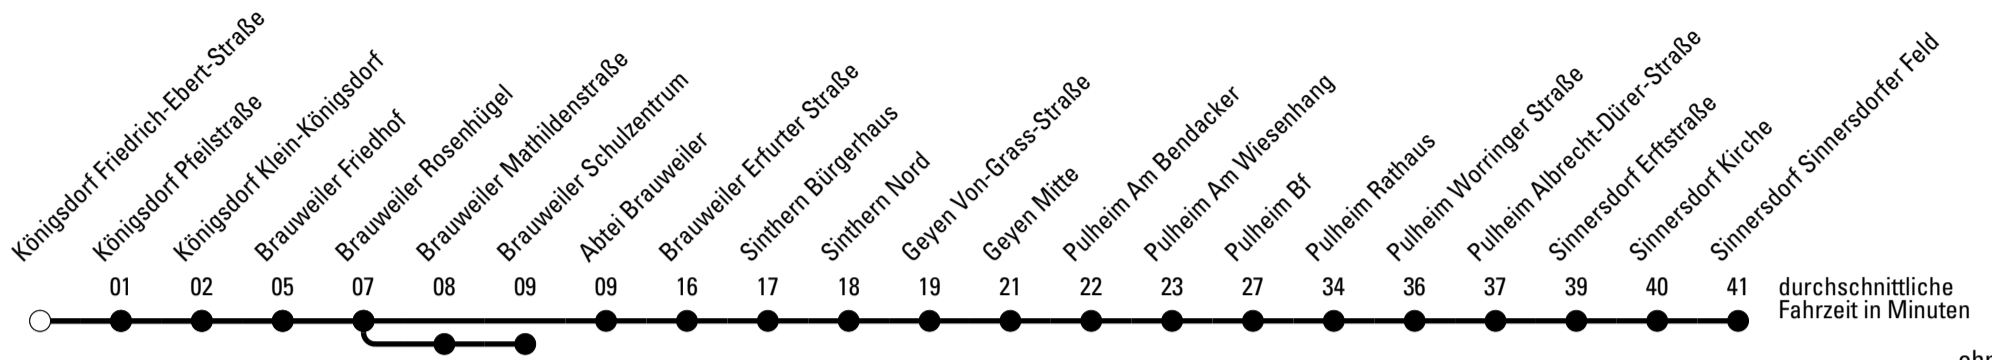

980

BUS

Richtung Worringen

Abfahrtshaltestelle: Königsdorf Friedrich-Ebert-Straße

Gültig ab 01.01.2019

ohne Gewähr

🕒	Montag - Freitag	Samstag	Sonn- und Feiertag	🕒
5	45^a	45	--	5
6	15 45^a	45	--	6
7	15 16^{S*}_b 22^{S*}_b 45^a	45	--	7
8	15 45	45	45	8
9	15 45	45	--	9
10	45	45	45	10
11	45	45	--	11
12	15 45^a	45	45	12
13	15 45^a	45	--	13
14	15 45^a	45	45	14
15	15^{S*} 45^a	45	--	15
16	15 45^a	45	45	16
17	15 45^a	45	--	17
18	15 45	45	45	18
19	15 45	45	--	19
20	45	45	45	20
21	32	45	--	21
22	--	45	45	22
23	--	45	--	23

Die Linie verkehrt am 24. und 31.12. laut besonderer Bekanntmachung und an Rosenmontag nach Ferienfahrplan!

S = nur an Schultagen
b = bis Brauweiler Schulzentrum

* = Diese Fahrt ist auf die Belange des Schülerverkehrs ausgerichtet.
Änderungen sind möglich.

a = bis Worringen S

REVG Rhein-Erft-Verkehrsgesellschaft mbH
FahrgastCenter Frechen, Hauptstraße 124-126, 50226 Frechen
FON 02237-6969-10 - WEB www.revfg.de
MAIL fahrgastcenter@revfg.de

Abfahrten auf Ihr Handy:
Einfach QR-Code abfotografieren
und Fahrplan anzeigen lassen.

Die Schlaue Nummer 0 180 6 50 40 30
(Festnetz 20ct/Anruf, Mobil max. 60ct/Anruf)