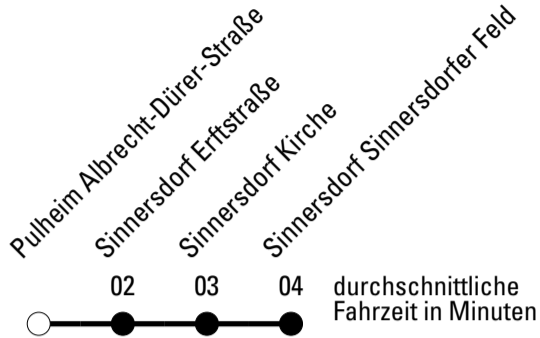

Abfahrtshaltestelle: Pulheim Albrecht-Dürer-Straße

Gültig ab 01.01.2019

🕒	Montag - Freitag	Samstag	Sonn- und Feiertag	🕒
6	22^a 52	22	--	6
7	22^a 52	22	--	7
8	22^a 52	22	--	8
9	22 52	22	22	9
10	22	22	--	10
11	22	22	22	11
12	22 52	22	--	12
13	22^a 52	22	22	13
14	22^a 52	22	--	14
15	22^a 52^{S*}	22	22	15
16	22^a 52	22	--	16
17	22^a 52	22	22	17
18	22^a 52	22	--	18
19	22 52	22	22	19
20	22	22	--	20
21	22	22	22	21
22	09	22	--	22
23	--	22	22	23
0	--	22	--	0

Die Linie verkehrt am 24. und 31.12. laut besonderer Bekanntmachung und an Rosenmontag nach Ferienfahrplan!

S = nur an Schultagen

* = Diese Fahrt ist auf die Belange des Schülerverkehrs ausgerichtet. Änderungen sind möglich.

a = bis Worringen S

REVG Rhein-Erft-Verkehrsgesellschaft mbH
FahrgastCenter Frechen, Hauptstraße 124-126, 50226 Frechen
FON 02237-6969-10 - WEB www.revg.de
MAIL fahrgastcenter@revg.de

Abfahrten auf Ihr Handy:
Einfach QR-Code abfotografieren
und Fahrplan anzeigen lassen.

Die Schlaue Nummer 0 180 6 50 40 30
(Festnetz 20ct/Anruf, Mobil max. 60ct/Anruf)