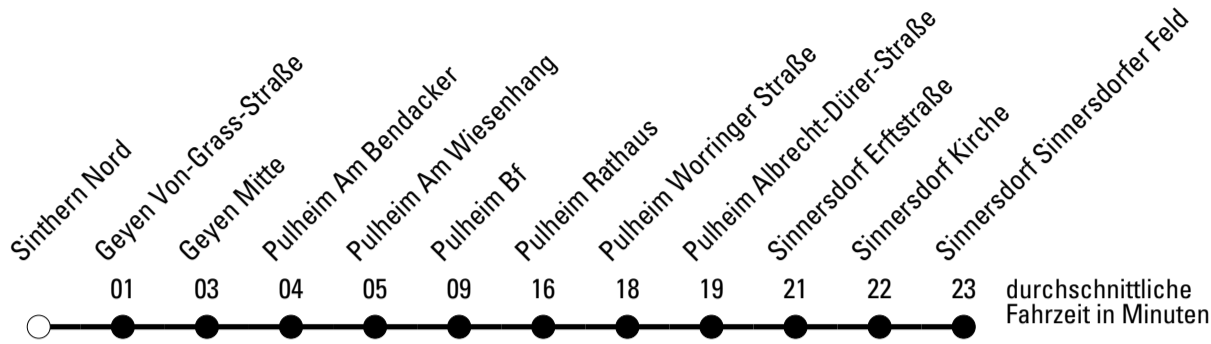

**Abfahrten auf Ihr Handy:**  
 Einfach QR-Code abfotografieren und Fahrplan anzeigen lassen.

**Die Schlaue Nummer 0 180 6 50 40 30**  
 (Festnetz 20ct/Anruf, Mobil max. 60ct/Anruf)

	Montag - Freitag	Samstag	Sonn- und Feiertag	
6	03 <sup>a</sup> 33	03	--	6
7	03 <sup>a</sup> 33	03	--	7
8	03 <sup>a</sup> 33	03	--	8
9	03 33	03	03	9
10	03	03	--	10
11	03	03	03	11
12	03 33	03	--	12
13	03 <sup>a</sup> 33	03	03	13
14	03 <sup>a</sup> 33	03	--	14
15	03 <sup>a</sup> 33 <sup>S*</sup>	03	03	15
16	03 <sup>a</sup> 33	03	--	16
17	03 <sup>a</sup> 33	03	03	17
18	03 <sup>a</sup> 33	03	--	18
19	03 33	03	03	19
20	03	03	--	20
21	03 50	03	03	21
22	--	03	--	22
23	--	03	03	23
0	--	03	--	0