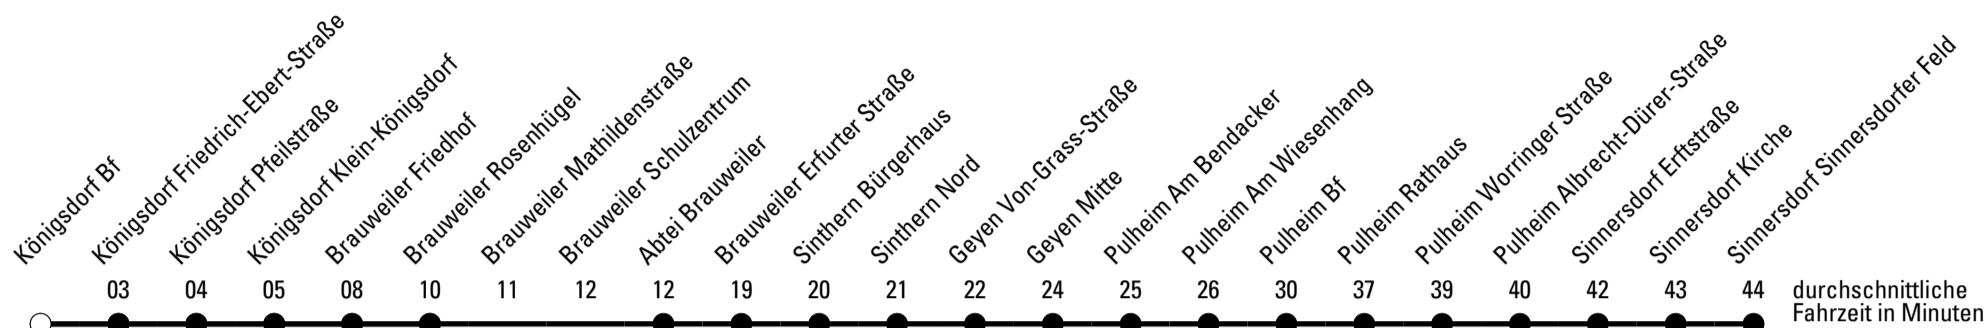

Abfahrtshaltestelle: Königsdorf Bf

Gültig ab 01.01.2019

ohne Gewähr

	Montag - Freitag	Samstag	Sonn- und Feiertag	
5	42^a	42	--	5
6	12 42^a	42	--	6
7	12 13^{S*} 19^{S*} 42^a	42	--	7
8	12 42	42	42	8
9	12 42	42	--	9
10	42	42	42	10
11	42	42	--	11
12	12 42^a	42	42	12
13	12 42^a	42	--	13
14	12 42^a	42	42	14
15	12^{S*} 42^a	42	--	15
16	12 42^a	42	42	16
17	12 42^a	42	--	17
18	12 42	42	42	18
19	12 42	42	--	19
20	42	42	42	20
21	29	42	--	21
22	--	42	42	22
23	--	42	--	23

Die Linie verkehrt am 24. und 31.12. laut besonderer Bekanntmachung und an Rosenmontag nach Ferienfahrplan!

S = nur an Schultagen
b = bis Brauweiler Schulzentrum

* = Diese Fahrt ist auf die Belange des Schülerverkehrs ausgerichtet.
Änderungen sind möglich.

a = bis Worringen S

REVG Rhein-Erft-Verkehrsgesellschaft mbH
FahrgastCenter Frechen, Hauptstraße 124-126, 50226 Frechen
FON 02237-6969-10 - WEB www.revg.de
MAIL fahrgastcenter@revg.de

Abfahrten auf Ihr Handy:
Einfach QR-Code abfotografieren
und Fahrplan anzeigen lassen.

Die Schlaue Nummer 0 180 6 50 40 30
(Festnetz 20ct/Anruf, Mobil max. 60ct/Anruf)