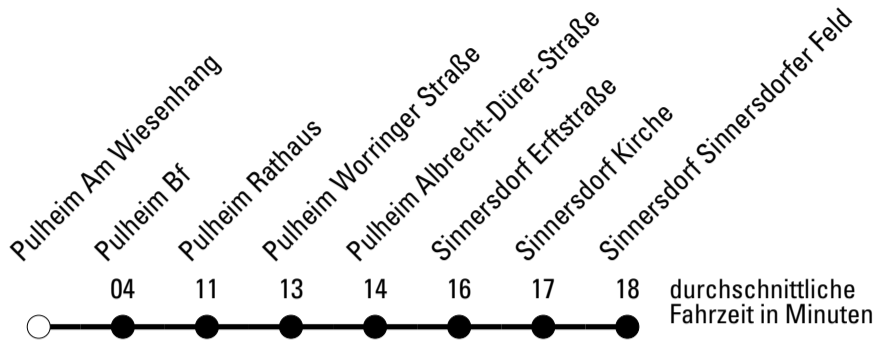

Abfahrtshaltestelle: Pulheim Am Wiesenhang

Gültig ab 01.01.2019

🕒	Montag - Freitag	Samstag	Sonn- und Feiertag	🕒
6	08^a 38	08	--	6
7	08^a 38	08	--	7
8	08^a 38	08	--	8
9	08 38	08	08	9
10	08	08	--	10
11	08	08	08	11
12	08 38	08	--	12
13	08^a 38	08	08	13
14	08^a 38	08	--	14
15	08^a 38^{S*}	08	08	15
16	08^a 38	08	--	16
17	08^a 38	08	08	17
18	08^a 38	08	--	18
19	08 38	08	08	19
20	08	08	--	20
21	08 55	08	08	21
22	--	08	--	22
23	--	08	08	23
0	--	08	--	0

Die Linie verkehrt am 24. und 31.12. laut besonderer Bekanntmachung und an Rosenmontag nach Ferienfahrplan!

S = nur an Schultagen

* = Diese Fahrt ist auf die Belange des Schülerverkehrs ausgerichtet. Änderungen sind möglich.

a = bis Worringen S

REVG Rhein-Erft-Verkehrsgesellschaft mbH
FahrgastCenter Frechen, Hauptstraße 124-126, 50226 Frechen
FON 02237-6969-10 - WEB www.revg.de
MAIL fahrgastcenter@revg.de

Abfahrten auf Ihr Handy:
Einfach QR-Code abfotografieren und Fahrplan anzeigen lassen.

Die Schlaue Nummer 0 180 6 50 40 30
(Festnetz 20ct/Anruf, Mobil max. 60ct/Anruf)