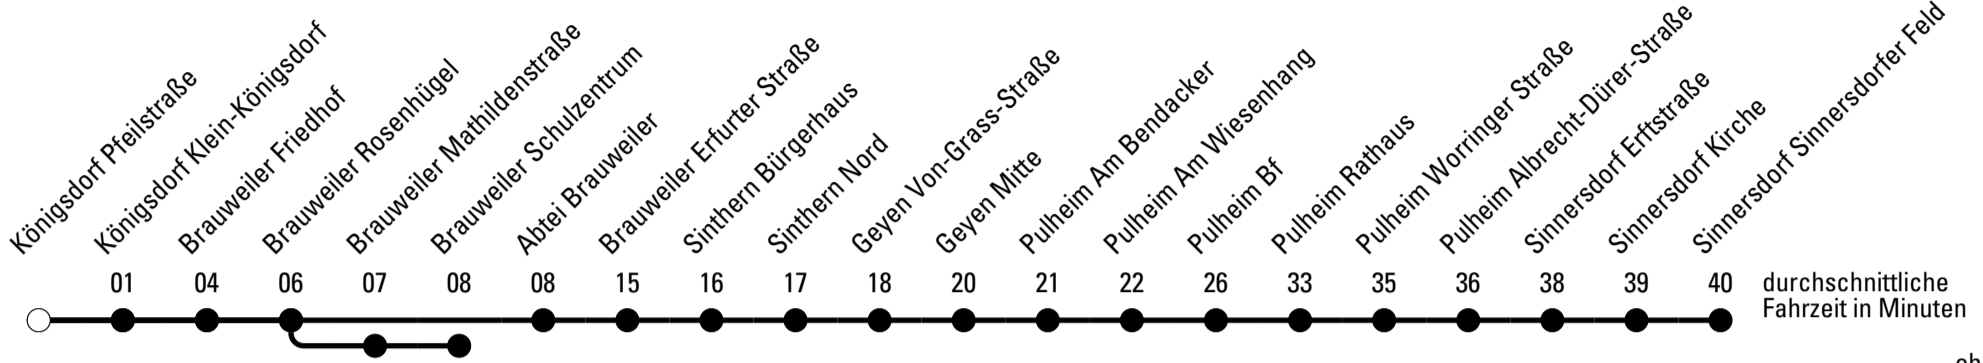

Abfahrtshaltestelle: **Königsdorf Pfeilstraße**

Gültig ab 01.01.2019

🕒	Montag - Freitag	Samstag	Sonn- und Feiertag	🕒
5	46^a	46	--	5
6	16 46^a	46	--	6
7	16 17^{S*}_b 23^{S*}_b 46^a	46	--	7
8	16 46	46	46	8
9	16 46	46	--	9
10	46	46	46	10
11	46	46	--	11
12	16 46^a	46	46	12
13	16 46^a	46	--	13
14	16 46^a	46	46	14
15	16^{S*} 46^a	46	--	15
16	16 46^a	46	46	16
17	16 46^a	46	--	17
18	16 46	46	46	18
19	16 46	46	--	19
20	46	46	46	20
21	33	46	--	21
22	--	46	46	22
23	--	46	--	23

Die Linie verkehrt am 24. und 31.12. laut besonderer Bekanntmachung und an Rosenmontag nach Ferienfahrplan!

S = nur an Schultagen
b = bis Brauweiler Schulzentrum

* = Diese Fahrt ist auf die Belange des Schülerverkehrs ausgerichtet.
Änderungen sind möglich.

a = bis Worringen S

REVG Rhein-Erft-Verkehrsgesellschaft mbH
FahrgastCenter Frechen, Hauptstraße 124-126, 50226 Frechen
FON 02237-6969-10 - WEB www.revfg.de
MAIL fahrgastcenter@revfg.de

Abfahrten auf Ihr Handy:
Einfach QR-Code abfotografieren
und Fahrplan anzeigen lassen.

Die Schlaue Nummer 0 180 6 50 40 30
(Festnetz 20ct/Anruf, Mobil max. 60ct/Anruf)