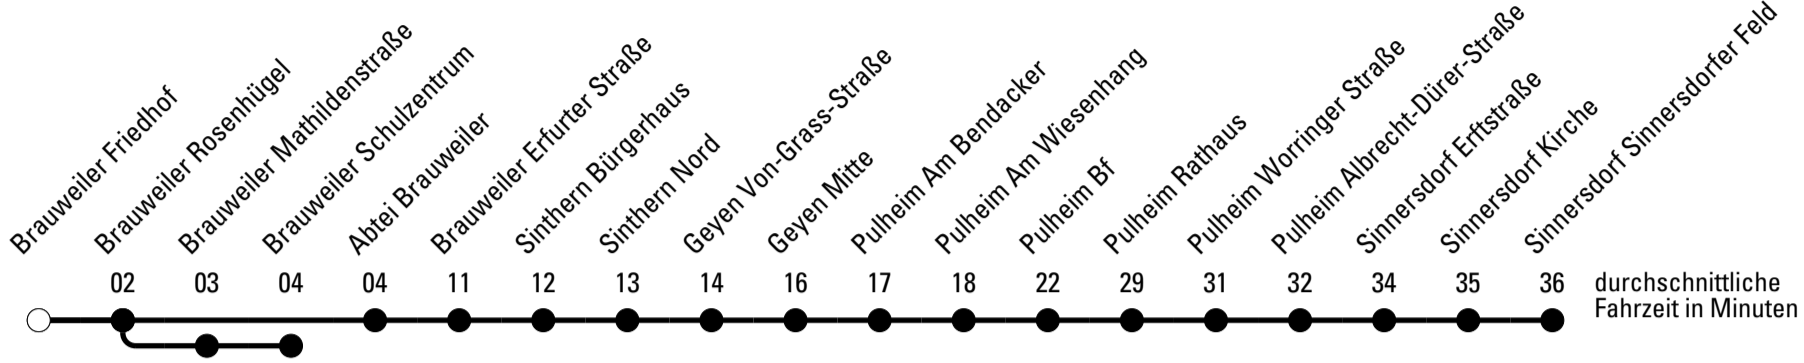

Abfahrtshaltestelle: **Brauweiler Friedhof**

Gültig ab 01.01.2019

🕒	Montag - Freitag	Samstag	Sonn- und Feiertag	🕒
5	50^a	50	--	5
6	20 50^a	50	--	6
7	20 21^{S*} 27^{S*} 50^a	50	--	7
8	20 50	50	50	8
9	20 50	50	--	9
10	50	50	50	10
11	50	50	--	11
12	20 50^a	50	50	12
13	20 50^a	50	--	13
14	20 50^a	50	50	14
15	20^{S*} 50^a	50	--	15
16	20 50^a	50	50	16
17	20 50^a	50	--	17
18	20 50	50	50	18
19	20 50	50	--	19
20	50	50	50	20
21	37	50	--	21
22	--	50	50	22
23	--	50	--	23

Die Linie verkehrt am 24. und 31.12. laut besonderer Bekanntmachung und an Rosenmontag nach Ferienfahrplan!

S = nur an Schultagen
b = bis Brauweiler Schulzentrum

* = Diese Fahrt ist auf die Belange des Schülerverkehrs ausgerichtet.
Änderungen sind möglich.

a = bis Worringen S

REVG Rhein-Erft-Verkehrsgesellschaft mbH
FahrgastCenter Frechen, Hauptstraße 124-126, 50226 Frechen
FON 02237-6969-10 - WEB www.revfg.de
MAIL fahrgastcenter@revfg.de

Abfahrten auf Ihr Handy:
Einfach QR-Code abfotografieren und Fahrplan anzeigen lassen.

Die Schlaue Nummer 0 180 6 50 40 30
(Festnetz 20ct/Anruf, Mobil max. 60ct/Anruf)