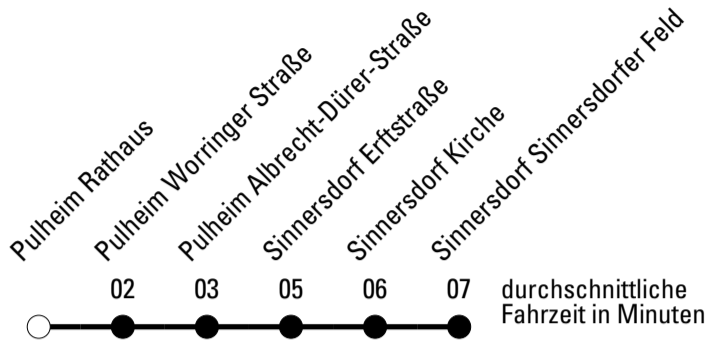

Abfahrtshaltestelle: Pulheim Rathaus

Gültig ab 01.01.2019

🕒	Montag - Freitag	Samstag	Sonn- und Feiertag	🕒
6	19^a 49	19	--	6
7	19^a 49	19	--	7
8	19^a 49	19	--	8
9	19 49	19	19	9
10	19	19	--	10
11	19	19	19	11
12	19 49	19	--	12
13	19^a 49	19	19	13
14	19^a 49	19	--	14
15	19^a 49^{S*}	19	19	15
16	19^a 49	19	--	16
17	19^a 49	19	19	17
18	19^a 49	19	--	18
19	19 49	19	19	19
20	19	19	--	20
21	19	19	19	21
22	06	19	--	22
23	--	19	19	23
0	--	19	--	0

Die Linie verkehrt am 24. und 31.12. laut besonderer Bekanntmachung und an Rosenmontag nach Ferienfahrplan!

S = nur an Schultagen

* = Diese Fahrt ist auf die Belange des Schülerverkehrs ausgerichtet. Änderungen sind möglich.

a = bis Worringen S

REVG Rhein-Erft-Verkehrsgesellschaft mbH
FahrgastCenter Frechen, Hauptstraße 124-126, 50226 Frechen
FON 02237-6969-10 - WEB www.revg.de
MAIL fahrgastcenter@revg.de

Abfahrten auf Ihr Handy:
Einfach QR-Code abfotografieren und Fahrplan anzeigen lassen.

Die Schlaue Nummer 0 180 6 50 40 30
(Festnetz 20ct/Anruf, Mobil max. 60ct/Anruf)