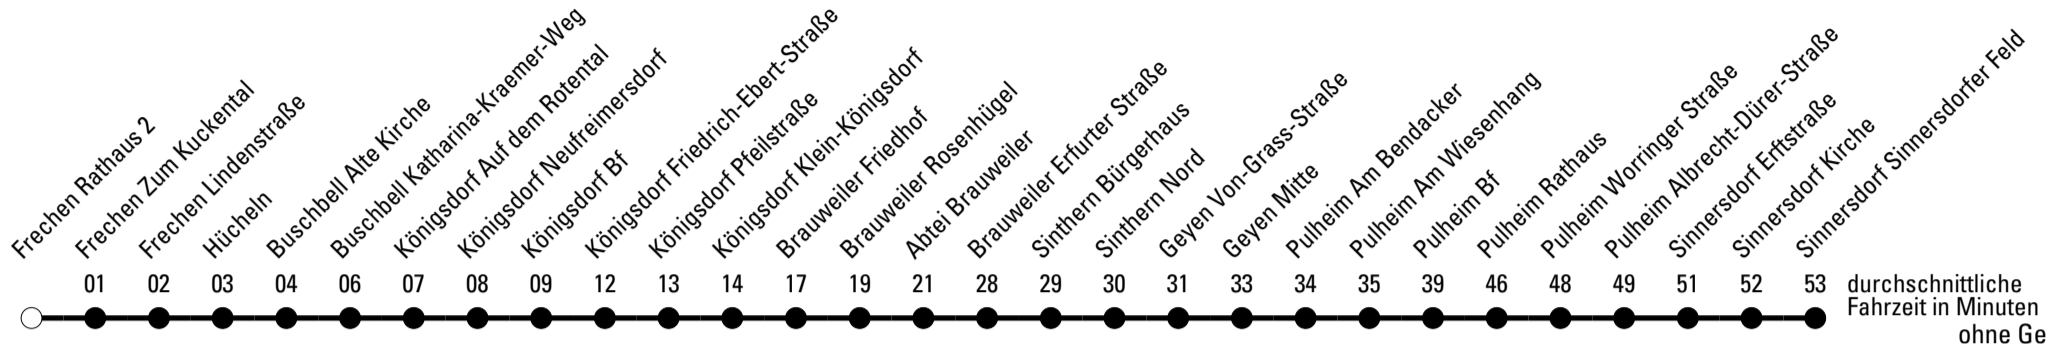

# Richtung Worringen

Abfahrtshaltestelle: Frechen Rathaus 2

Gültig ab 01.01.2019

🕒	Montag - Freitag	Samstag	Sonn- und Feiertag	🕒
5	33 <sup>a</sup>	33	--	5
6	03 33 <sup>a</sup>	33	--	6
7	03 33 <sup>a</sup>	33	--	7
8	03 33	33	33	8
9	03 33	33	--	9
10	33	33	33	10
11	33	33	--	11
12	03 33 <sup>a</sup>	33	33	12
13	03 33 <sup>a</sup>	33	--	13
14	03 33 <sup>a</sup>	33	33	14
15	03 <sup>S*</sup> 33 <sup>a</sup>	33	--	15
16	03 33 <sup>a</sup>	33	33	16
17	03 33 <sup>a</sup>	33	--	17
18	03 33	33	33	18
19	03 33	33	--	19
20	33	33	33	20
21	20	33	--	21
22	--	33	33	22
23	--	33	--	23

Die Linie verkehrt am 24. und 31.12. laut besonderer Bekanntmachung und an Rosenmontag nach Ferienfahrplan!

S = nur an Schultagen

★ = Diese Fahrt ist auf die Belange des Schülerverkehrs ausgerichtet. Änderungen sind möglich.