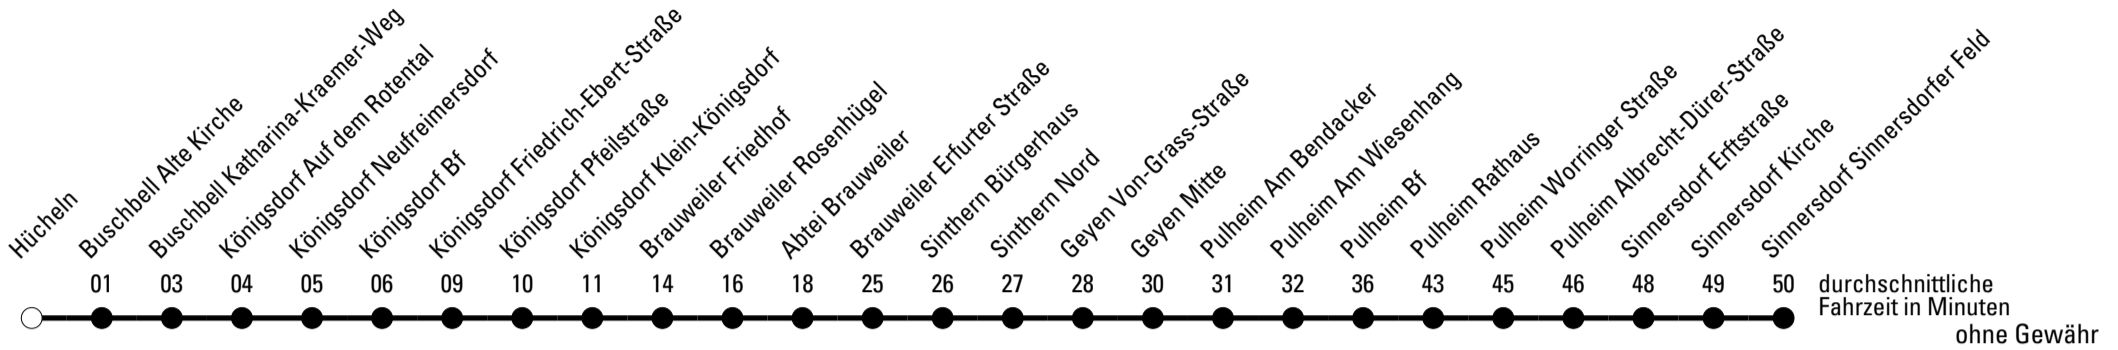

Richtung Worringen

Abfahrtshaltestelle: Hüheln

Gültig ab 01.01.2019

🕒	Montag - Freitag	Samstag	Sonn- und Feiertag	🕒
5	36^a	36	--	5
6	06 36^a	36	--	6
7	06 36^a	36	--	7
8	06 36	36	36	8
9	06 36	36	--	9
10	36	36	36	10
11	36	36	--	11
12	06 36^a	36	36	12
13	06 36^a	36	--	13
14	06 36^a	36	36	14
15	06^{S*} 36^a	36	--	15
16	06 36^a	36	36	16
17	06 36^a	36	--	17
18	06 36	36	36	18
19	06 36	36	--	19
20	36	36	36	20
21	23	36	--	21
22	--	36	36	22
23	--	36	--	23

Die Linie verkehrt am 24. und 31.12. laut besonderer Bekanntmachung und an Rosenmontag nach Ferienfahrplan!

S = nur an Schultagen

* = Diese Fahrt ist auf die Belange des Schülerverkehrs ausgerichtet. Änderungen sind möglich.

a = bis Worringen S

REVG Rhein-Erft-Verkehrsgesellschaft mbH
FahrgastCenter Frechen, Hauptstraße 124-126, 50226 Frechen
FON 02237-6969-10 - WEB www.revfg.de
MAIL fahrgastcenter@revfg.de

Abfahrten auf Ihr Handy:
Einfach QR-Code abfotografieren
und Fahrplan anzeigen lassen.

Die Schlaue Nummer 0 180 6 50 40 30
(Festnetz 20ct/Anruf, Mobil max. 60ct/Anruf)