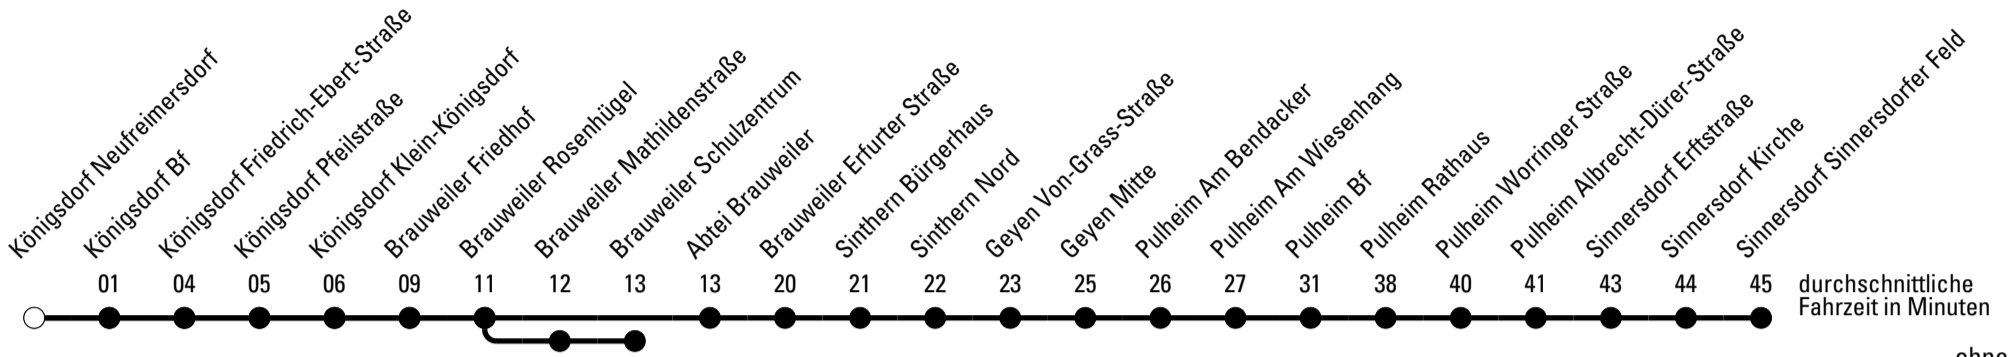

Abfahrtshaltestelle: Königsdorf Neufreimersdorf

Gültig ab 01.01.2019

🕒	Montag - Freitag	Samstag	Sonn- und Feiertag	🕒
5	41^a	41	--	5
6	11 41^a	41	--	6
7	11 12^{S*} 18^{S*} 41^a	41	--	7
8	11 41	41	41	8
9	11 41	41	--	9
10	41	41	41	10
11	41	41	--	11
12	11 41^a	41	41	12
13	11 41^a	41	--	13
14	11 41^a	41	41	14
15	11^{S*} 41^a	41	--	15
16	11 41^a	41	41	16
17	11 41^a	41	--	17
18	11 41	41	41	18
19	11 41	41	--	19
20	41	41	41	20
21	28	41	--	21
22	--	41	41	22
23	--	41	--	23

Die Linie verkehrt am 24. und 31.12. laut besonderer Bekanntmachung und an Rosenmontag nach Ferienfahrplan!

S = nur an Schultagen
b = bis Brauweiler Schulzentrum

* = Diese Fahrt ist auf die Belange des Schülerverkehrs ausgerichtet.
Änderungen sind möglich.

a = bis Worringen S

REVG Rhein-Erft-Verkehrsgesellschaft mbH
FahrgastCenter Frechen, Hauptstraße 124-126, 50226 Frechen
FON 02237-6969-10 - WEB www.revfg.de
MAIL fahrgastcenter@revfg.de

Abfahrten auf Ihr Handy:
Einfach QR-Code abfotografieren
und Fahrplan anzeigen lassen.

Die Schlaue Nummer 0 180 6 50 40 30
(Festnetz 20ct/Anruf, Mobil max. 60ct/Anruf)