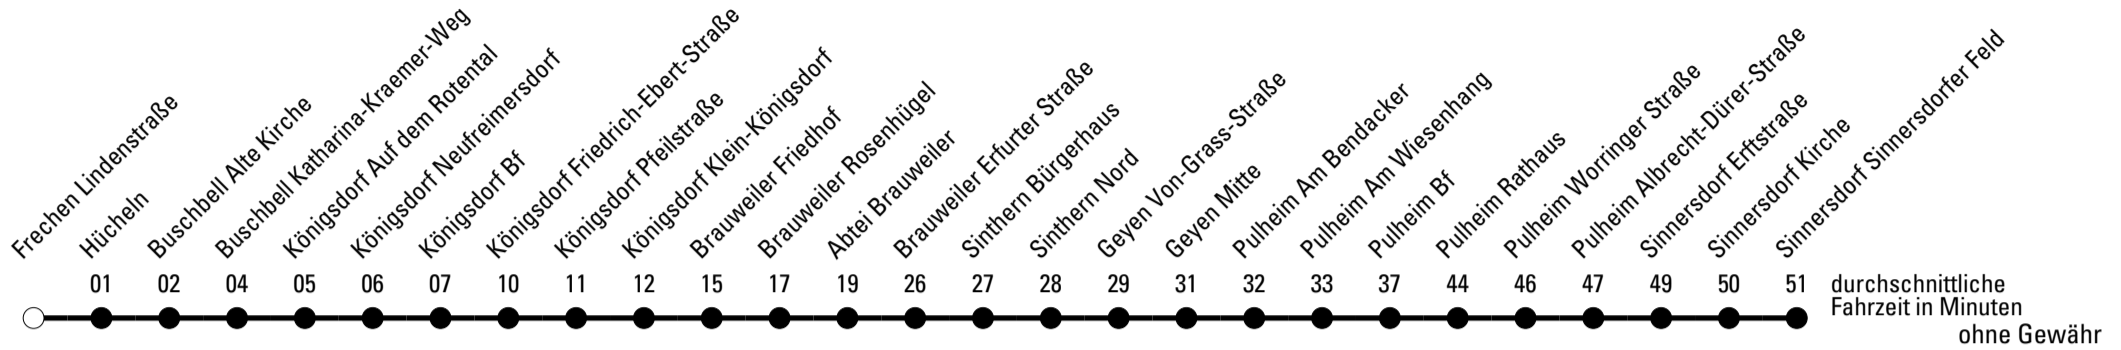

Die Linie verkehrt am 24. und 31.12. laut besonderer Bekanntmachung und an Rosenmontag nach Ferienfahrplan!

S = nur an Schultagen

★ = Diese Fahrt ist auf die Belange des Schülerverkehrs ausgerichtet. Änderungen sind möglich.

# Richtung Worringen

Abfahrtshaltestelle: Frechen Lindenstraße

Gültig ab 01.01.2019

🕒	Montag - Freitag	Samstag	Sonn- und Feiertag	🕒
5	35 <sup>a</sup>	35	--	5
6	05 35 <sup>a</sup>	35	--	6
7	05 35 <sup>a</sup>	35	--	7
8	05 35	35	35	8
9	05 35	35	--	9
10	35	35	35	10
11	35	35	--	11
12	05 35 <sup>a</sup>	35	35	12
13	05 35 <sup>a</sup>	35	--	13
14	05 35 <sup>a</sup>	35	35	14
15	05 <sup>S*</sup> 35 <sup>a</sup>	35	--	15
16	05 35 <sup>a</sup>	35	35	16
17	05 35 <sup>a</sup>	35	--	17
18	05 35	35	35	18
19	05 35	35	--	19
20	35	35	35	20
21	22	35	--	21
22	--	35	35	22
23	--	35	--	23