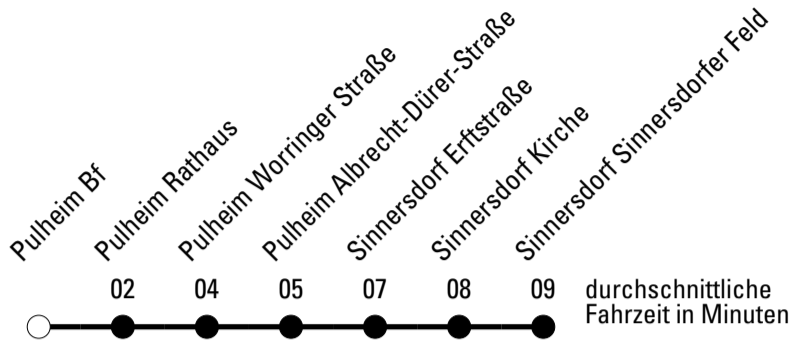

Abfahrtshaltestelle: Pulheim Bf

Gültig ab 01.01.2019

🕒	Montag - Freitag	Samstag	Sonn- und Feiertag	🕒
6	17^a 47	17	--	6
7	17^a 47	17	--	7
8	17^a 47	17	--	8
9	17 47	17	17	9
10	17	17	--	10
11	17	17	17	11
12	17 47	17	--	12
13	17^a 47	17	17	13
14	17^a 47	17	--	14
15	17^a 47^{S*}	17	17	15
16	17^a 47	17	--	16
17	17^a 47	17	17	17
18	17^a 47	17	--	18
19	17 47	17	17	19
20	17	17	--	20
21	17	17	17	21
22	04	17	--	22
23	--	17	17	23
0	--	17	--	0

Die Linie verkehrt am 24. und 31.12. laut besonderer Bekanntmachung und an Rosenmontag nach Ferienfahrplan!

S = nur an Schultagen

* = Diese Fahrt ist auf die Belange des Schülerverkehrs ausgerichtet. Änderungen sind möglich.

a = bis Worringen S

REVG Rhein-Erft-Verkehrsgesellschaft mbH
FahrgastCenter Frechen, Hauptstraße 124-126, 50226 Frechen
FON 02237-6969-10 - WEB www.revvg.de
MAIL fahrgastcenter@revvg.de

Abfahrten auf Ihr Handy:
Einfach QR-Code abfotografieren und Fahrplan anzeigen lassen.

Die Schlaue Nummer 0 180 6 50 40 30
(Festnetz 20ct/Anruf, Mobil max. 60ct/Anruf)