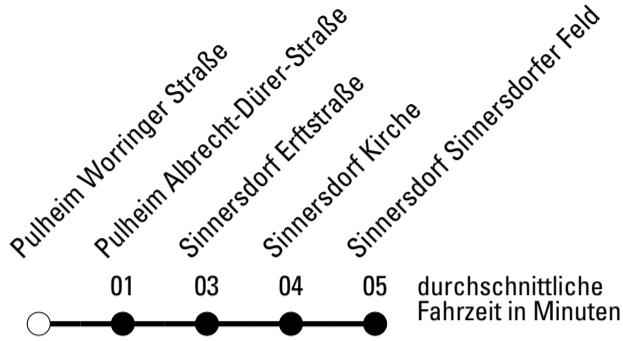

Abfahrtshaltestelle: **Pulheim Worringer Straße**

Gültig ab 01.01.2019

🕒	Montag - Freitag	Samstag	Sonn- und Feiertag	🕒
6	21^a 51	21	--	6
7	21^a 51	21	--	7
8	21^a 51	21	--	8
9	21 51	21	21	9
10	21	21	--	10
11	21	21	21	11
12	21 51	21	--	12
13	21^a 51	21	21	13
14	21^a 51	21	--	14
15	21^a 51^{S*}	21	21	15
16	21^a 51	21	--	16
17	21^a 51	21	21	17
18	21^a 51	21	--	18
19	21 51	21	21	19
20	21	21	--	20
21	21	21	21	21
22	08	21	--	22
23	--	21	21	23
0	--	21	--	0

Die Linie verkehrt am 24. und 31.12. laut besonderer Bekanntmachung und an Rosenmontag nach Ferienfahrplan!

S = nur an Schultagen

* = Diese Fahrt ist auf die Belange des Schülerverkehrs ausgerichtet. Änderungen sind möglich.

a = bis Worringen S

REVG Rhein-Erft-Verkehrsgesellschaft mbH
FahrgastCenter Frechen, Hauptstraße 124-126, 50226 Frechen
FON 02237-6969-10 - WEB www.revfg.de
MAIL fahrgastcenter@revfg.de

Abfahrten auf Ihr Handy:
Einfach QR-Code abfotografieren und Fahrplan anzeigen lassen.

Die Schlaue Nummer 0 180 6 50 40 30
(Festnetz 20ct/Anruf, Mobil max. 60ct/Anruf)