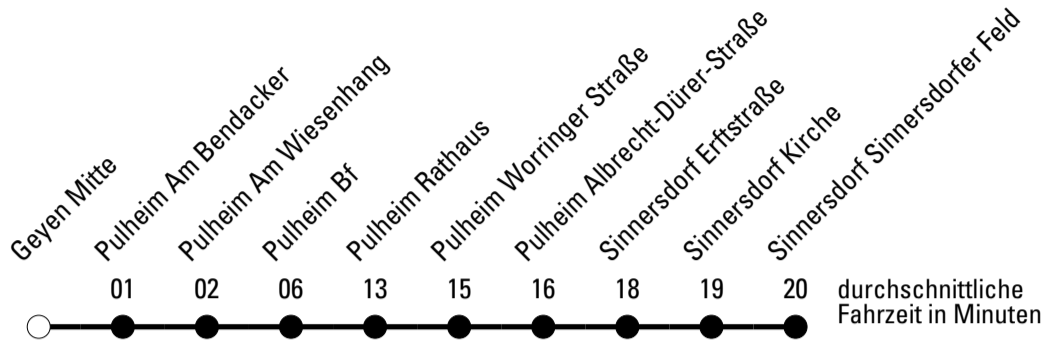

**Abfahrten auf Ihr Handy:**  
 Einfach QR-Code abfotografieren und Fahrplan anzeigen lassen.

**Die Schlaue Nummer 0 180 6 50 40 30**  
 (Festnetz 20ct/Anruf, Mobil max. 60ct/Anruf)

🕒	Montag - Freitag	Samstag	Sonn- und Feiertag	🕒
6	06 <sup>a</sup> 36	06	--	6
7	06 <sup>a</sup> 36	06	--	7
8	06 <sup>a</sup> 36	06	--	8
9	06 36	06	06	9
10	06	06	--	10
11	06	06	06	11
12	06 36	06	--	12
13	06 <sup>a</sup> 36	06	06	13
14	06 <sup>a</sup> 36	06	--	14
15	06 <sup>a</sup> 36 <sup>S*</sup>	06	06	15
16	06 <sup>a</sup> 36	06	--	16
17	06 <sup>a</sup> 36	06	06	17
18	06 <sup>a</sup> 36	06	--	18
19	06 36	06	06	19
20	06	06	--	20
21	06 53	06	06	21
22	--	06	--	22
23	--	06	06	23
0	--	06	--	0