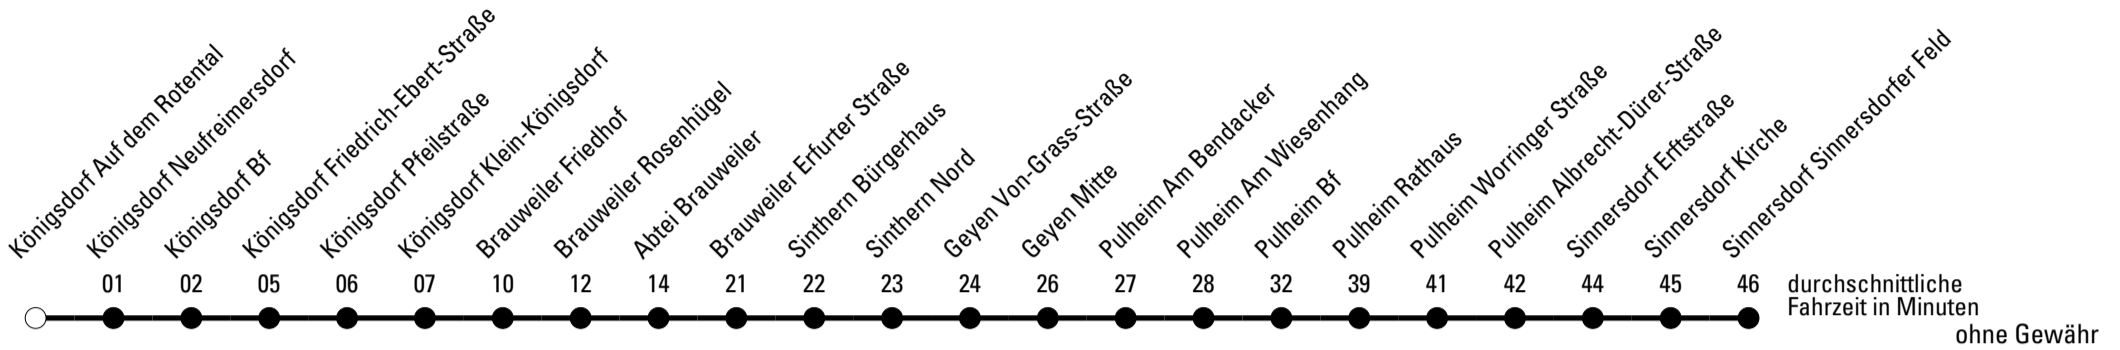

**Die Schlaue Nummer 0 180 6 50 40 30**  
 (Festnetz 20ct/Anruf, Mobil max. 60ct/Anruf)

Abfahrtshaltestelle: **Königsdorf Auf dem Rotental**

Gültig ab 01.01.2019

🕒	Montag - Freitag	Samstag	Sonn- und Feiertag	🕒
5	40 <sup>a</sup>	40	--	5
6	10 40 <sup>a</sup>	40	--	6
7	10 40 <sup>a</sup>	40	--	7
8	10 40	40	40	8
9	10 40	40	--	9
10	40	40	40	10
11	40	40	--	11
12	10 40 <sup>a</sup>	40	40	12
13	10 40 <sup>a</sup>	40	--	13
14	10 40 <sup>a</sup>	40	40	14
15	10 <sup>S*</sup> 40 <sup>a</sup>	40	--	15
16	10 40 <sup>a</sup>	40	40	16
17	10 40 <sup>a</sup>	40	--	17
18	10 40	40	40	18
19	10 40	40	--	19
20	40	40	40	20
21	27	40	--	21
22	--	40	40	22
23	--	40	--	23