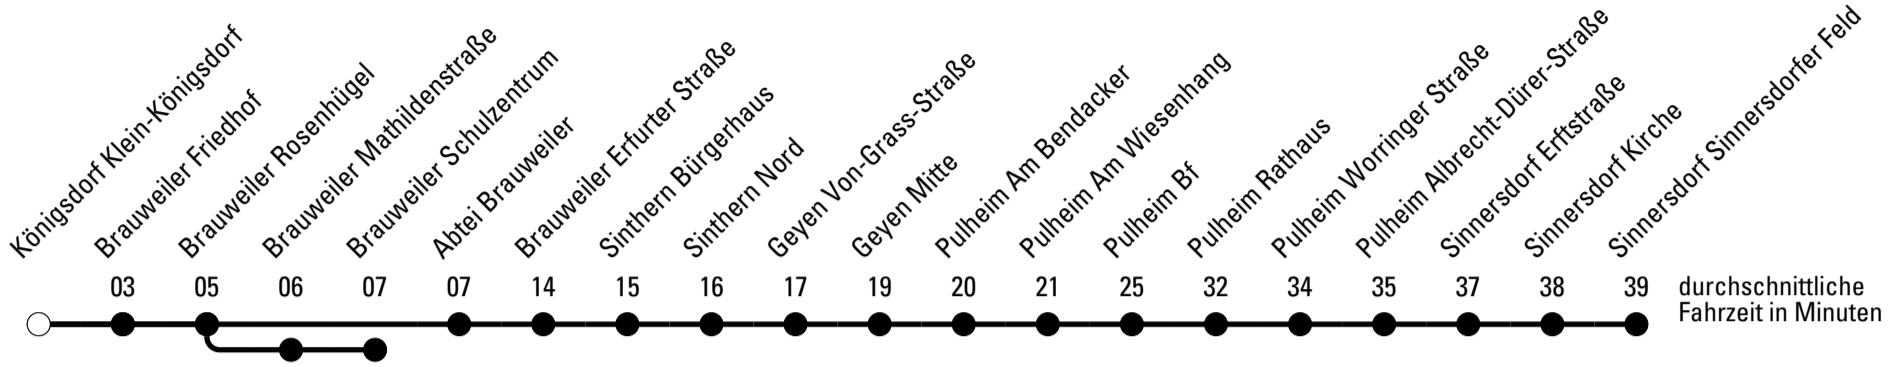

Abfahrtshaltestelle: Königsdorf Klein-Königsdorf

Gültig ab 01.01.2019

🕒	Montag - Freitag	Samstag	Sonn- und Feiertag	🕒
5	47^a	47	--	5
6	17 47^a	47	--	6
7	17 18^{S*} 24^{S*} 47^a	47	--	7
8	17 47	47	47	8
9	17 47	47	--	9
10	47	47	47	10
11	47	47	--	11
12	17 47^a	47	47	12
13	17 47^a	47	--	13
14	17 47^a	47	47	14
15	17^{S*} 47^a	47	--	15
16	17 47^a	47	47	16
17	17 47^a	47	--	17
18	17 47	47	47	18
19	17 47	47	--	19
20	47	47	47	20
21	34	47	--	21
22	--	47	47	22
23	--	47	--	23

Die Linie verkehrt am 24. und 31.12. laut besonderer Bekanntmachung und an Rosenmontag nach Ferienfahrplan!

S = nur an Schultagen
b = bis Brauweiler Schulzentrum

* = Diese Fahrt ist auf die Belange des Schülerverkehrs ausgerichtet.
Änderungen sind möglich.

a = bis Worringen S

REVG Rhein-Erft-Verkehrsgesellschaft mbH
FahrgastCenter Frechen, Hauptstraße 124-126, 50226 Frechen
FON 02237-6969-10 - WEB www.rev.de
MAIL fahrgastcenter@rev.de

Abfahrten auf Ihr Handy:
Einfach QR-Code abfotografieren
und Fahrplan anzeigen lassen.

Die Schlaue Nummer 0 180 6 50 40 30
(Festnetz 20ct/Anruf, Mobil max. 60ct/Anruf)