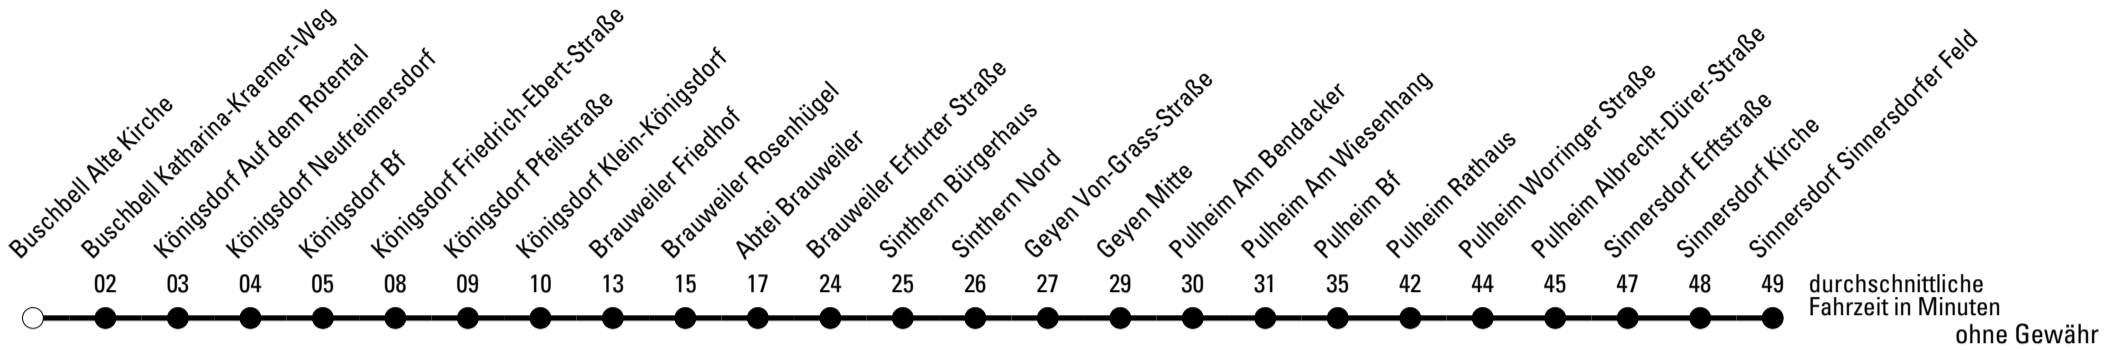

🕒	Montag - Freitag	Samstag	Sonn- und Feiertag	🕒
5	37^a	37	--	5
6	07 37^a	37	--	6
7	07 37^a	37	--	7
8	07 37	37	37	8
9	07 37	37	--	9
10	37	37	37	10
11	37	37	--	11
12	07 37^a	37	37	12
13	07 37^a	37	--	13
14	07 37^a	37	37	14
15	07^{S*} 37^a	37	--	15
16	07 37^a	37	37	16
17	07 37^a	37	--	17
18	07 37	37	37	18
19	07 37	37	--	19
20	37	37	37	20
21	24	37	--	21
22	--	37	37	22
23	--	37	--	23

Die Linie verkehrt am 24. und 31.12. laut besonderer Bekanntmachung und an Rosenmontag nach Ferienfahrplan!

S = nur an Schultagen

* = Diese Fahrt ist auf die Belange des Schülerverkehrs ausgerichtet.
Änderungen sind möglich.

a = bis Worringen S

REVG Rhein-Erft-Verkehrsgesellschaft mbH
FahrgastCenter Frechen, Hauptstraße 124-126, 50226 Frechen
FON 02237-6969-10 - WEB www.revfg.de
MAIL fahrgastcenter@revfg.de

Abfahrten auf Ihr Handy:
Einfach QR-Code abfotografieren
und Fahrplan anzeigen lassen.

Die Schlaue Nummer 0 180 6 50 40 30
(Festnetz 20ct/Anruf, Mobil max. 60ct/Anruf)