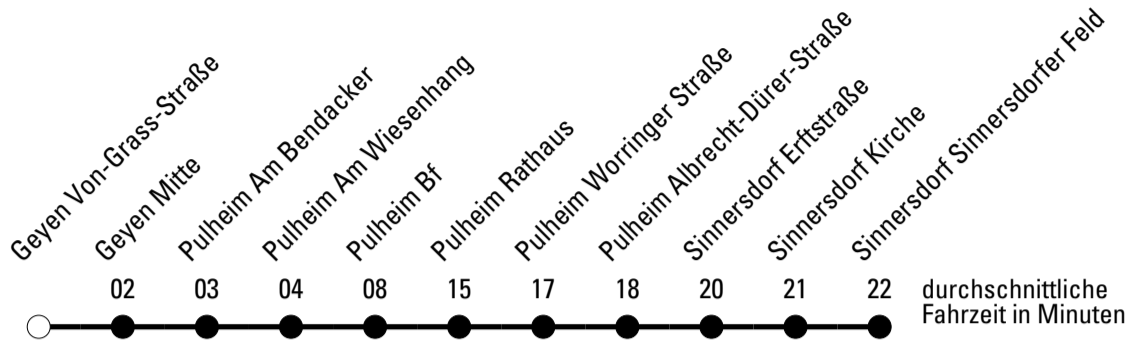

**Die Schlaue Nummer 0 180 6 50 40 30**  
 (Festnetz 20ct/Anruf, Mobil max. 60ct/Anruf)

Abfahrtshaltestelle: **Geyen Von-Grass-Straße**

Gültig ab 01.01.2019

🕒	Montag - Freitag	Samstag	Sonn- und Feiertag	🕒
6	04 <sup>a</sup> 34	04	--	6
7	04 <sup>a</sup> 34	04	--	7
8	04 <sup>a</sup> 34	04	--	8
9	04 34	04	04	9
10	04	04	--	10
11	04	04	04	11
12	04 34	04	--	12
13	04 <sup>a</sup> 34	04	04	13
14	04 <sup>a</sup> 34	04	--	14
15	04 <sup>a</sup> 34 <sup>S*</sup>	04	04	15
16	04 <sup>a</sup> 34	04	--	16
17	04 <sup>a</sup> 34	04	04	17
18	04 <sup>a</sup> 34	04	--	18
19	04 34	04	04	19
20	04	04	--	20
21	04 51	04	04	21
22	--	04	--	22
23	--	04	04	23
0	--	04	--	0