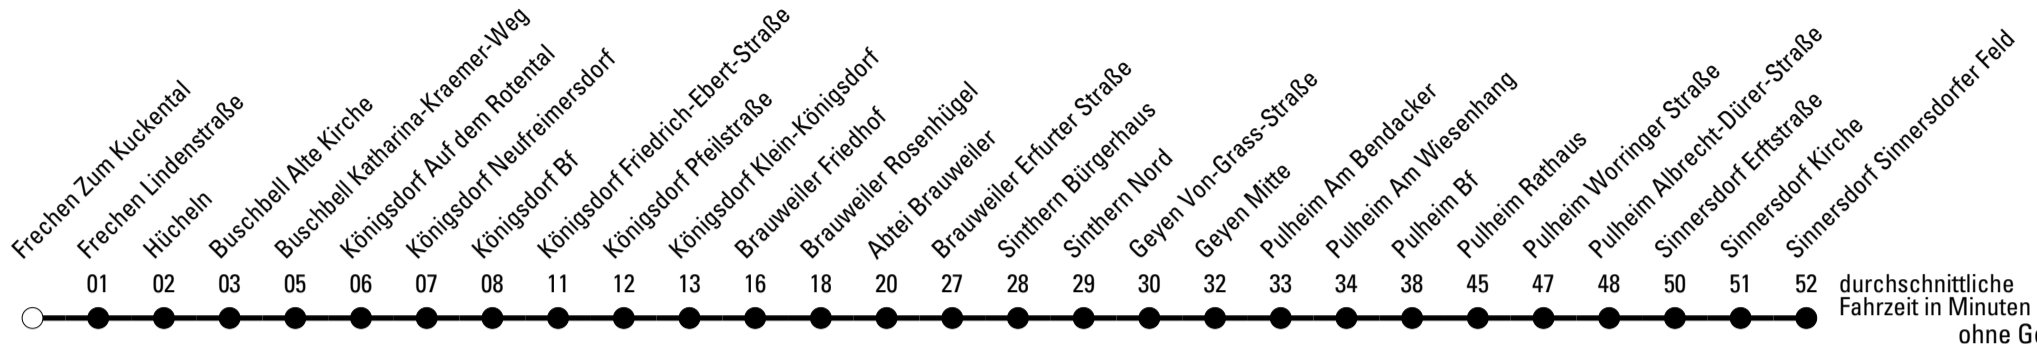

**Abfahrten auf Ihr Handy:**  
 Einfach QR-Code abfotografieren  
 und Fahrplan anzeigen lassen.

**Die Schlaue Nummer 0 180 6 50 40 30**  
 (Festnetz 20ct/Anruf, Mobil max. 60ct/Anruf)

# Richtung Worringen

Abfahrtshaltestelle: Frechen Zum Kuckental

Gültig ab 01.01.2019

durchschnittliche Fahrzeit in Minuten ohne Gewähr

🕒	Montag - Freitag	Samstag	Sonn- und Feiertag	🕒
5	34 <sup>a</sup>	34	--	5
6	04 34 <sup>a</sup>	34	--	6
7	04 34 <sup>a</sup>	34	--	7
8	04 34	34	34	8
9	04 34	34	--	9
10	34	34	34	10
11	34	34	--	11
12	04 34 <sup>a</sup>	34	34	12
13	04 34 <sup>a</sup>	34	--	13
14	04 34 <sup>a</sup>	34	34	14
15	04 <sup>S*</sup> 34 <sup>a</sup>	34	--	15
16	04 34 <sup>a</sup>	34	34	16
17	04 34 <sup>a</sup>	34	--	17
18	04 34	34	34	18
19	04 34	34	--	19
20	34	34	34	20
21	21	34	--	21
22	--	34	34	22
23	--	34	--	23