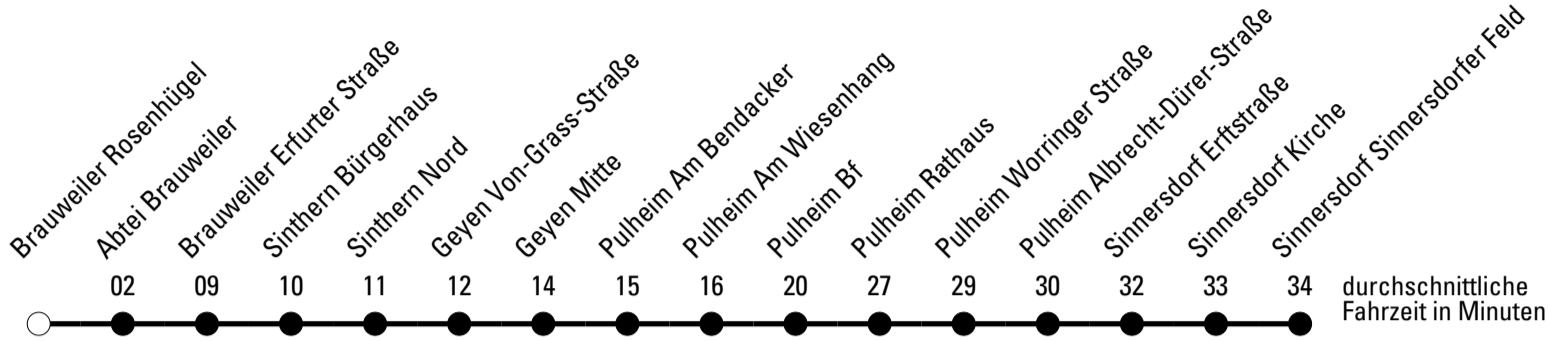

Abfahrtshaltestelle: Brauweiler Rosenhügel

Gültig ab 01.01.2019

ohne Gewähr

🕒	Montag - Freitag	Samstag	Sonn- und Feiertag	🕒
5	52^a	52	--	5
6	22 52^a	52	--	6
7	22 23^{S*}_b 29^{S*}_b 52^a	52	--	7
8	22 52	52	52	8
9	22 52	52	--	9
10	52	52	52	10
11	52	52	--	11
12	22 52^a	52	52	12
13	22 52^a	52	--	13
14	22 52^a	52	52	14
15	22^{S*} 52^a	52	--	15
16	22 52^a	52	52	16
17	22 52^a	52	--	17
18	22 52	52	52	18
19	22 52	52	--	19
20	52	52	52	20
21	39	52	--	21
22	--	52	52	22
23	--	52	--	23

Die Linie verkehrt am 24. und 31.12. laut besonderer Bekanntmachung und an Rosenmontag nach Ferienfahrplan!

S = nur an Schultagen
b = bis Brauweiler Schulzentrum

* = Diese Fahrt ist auf die Belange des Schülerverkehrs ausgerichtet.
Änderungen sind möglich.

a = bis Worringen S

REVG Rhein-Erft-Verkehrsgesellschaft mbH
FahrgastCenter Frechen, Hauptstraße 124-126, 50226 Frechen
FON 02237-6969-10 - WEB www.revfg.de
MAIL fahrgastcenter@revfg.de

Abfahrten auf Ihr Handy:
Einfach QR-Code abfotografieren
und Fahrplan anzeigen lassen.

Die Schlaue Nummer 0 180 6 50 40 30
(Festnetz 20ct/Anruf, Mobil max. 60ct/Anruf)