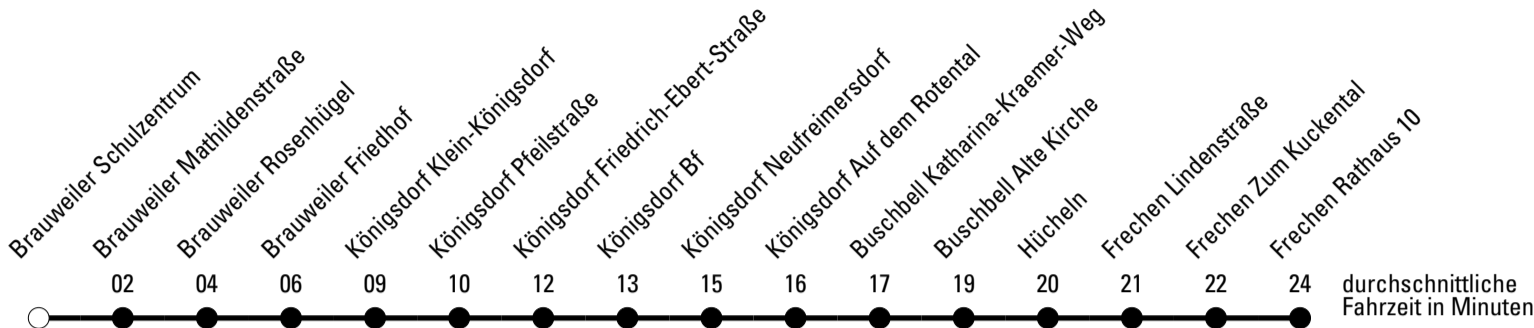

Die Schlaue Nummer 0 180 6 50 40 30
 (Festnetz 20ct/Anruf, Mobil max. 60ct/Anruf)

Abfahrtshaltestelle: Brauweiler Schulzentrum

Gültig ab 01.01.2019

ohne Gewähr

🕒	Montag - Freitag	Samstag	Sonn- und Feiertag	🕒
6	--	--	--	6
7	--	--	--	7
8	--	--	--	8
9	--	--	--	9
10	--	--	--	10
11	--	--	--	11
12	--	--	--	12
13	20 ^{S*} 20 ^{S*}	--	--	13
14	25 ^{S*}	--	--	14
15	10 ^{S*} 55 ^{S*}	--	--	15
16	40 ^{S*}	--	--	16
17	--	--	--	17
18	--	--	--	18
19	--	--	--	19
20	--	--	--	20
21	--	--	--	21