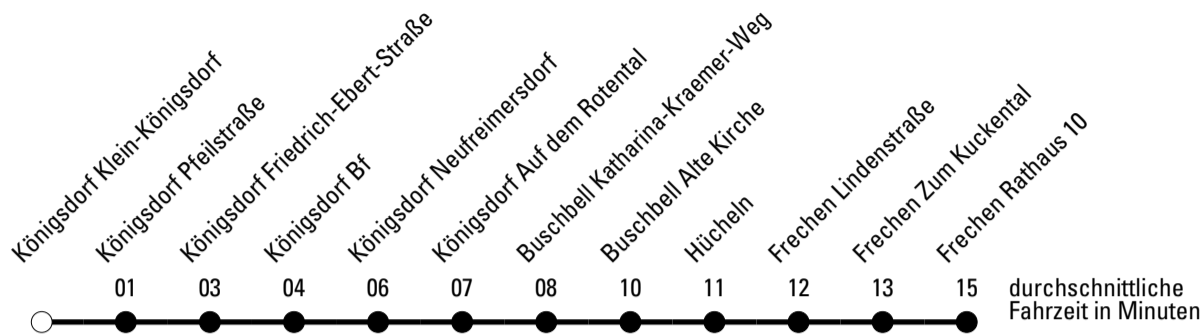

Abfahrtshaltestelle: **Königsdorf Klein-Königsdorf**

Gültig ab 01.01.2019

	Montag - Freitag	Samstag	Sonn- und Feiertag	
🕒				🕒
6	36	06	--	6
7	06 16^{S*} 36	06	--	7
8	06 36	06	--	8
9	06 36	06	--	9
10	36	06	06	10
11	36	06	--	11
12	36	06	06	12
13	06 29^{S*}_a 29^{S*} 36	06	--	13
14	06 34^{S*} 36	06	06	14
15	19^{S*} 36	06	--	15
16	04^{S*} 36 49^{S*}	06	06	16
17	06 36	06	--	17
18	06 36	06	06	18
19	06 36	06	--	19
20	06 36	06	06	20
21	06	06	--	21
22	06	06	--	22
23	--	06	--	23

Die Linie verkehrt am 24. und 31.12. laut besonderer Bekanntmachung und an Rosenmontag nach Ferienfahrplan!

S = nur an Schultagen

* = Diese Fahrt ist auf die Belange des Schülerverkehrs ausgerichtet. Änderungen sind möglich.

a = bis Königsdorf Neufreimersdorf

REVG Rhein-Erft-Verkehrsgesellschaft mbH
FahrgastCenter Frechen, Hauptstraße 124-126, 50226 Frechen
FON 02237-6969-10 - WEB www.rev.de
MAIL fahrgastcenter@rev.de

Abfahrten auf Ihr Handy:
Einfach QR-Code abfotografieren
und Fahrplan anzeigen lassen.

Die Schlaue Nummer 0 180 6 50 40 30
(Festnetz 20ct/Anruf, Mobil max. 60ct/Anruf)