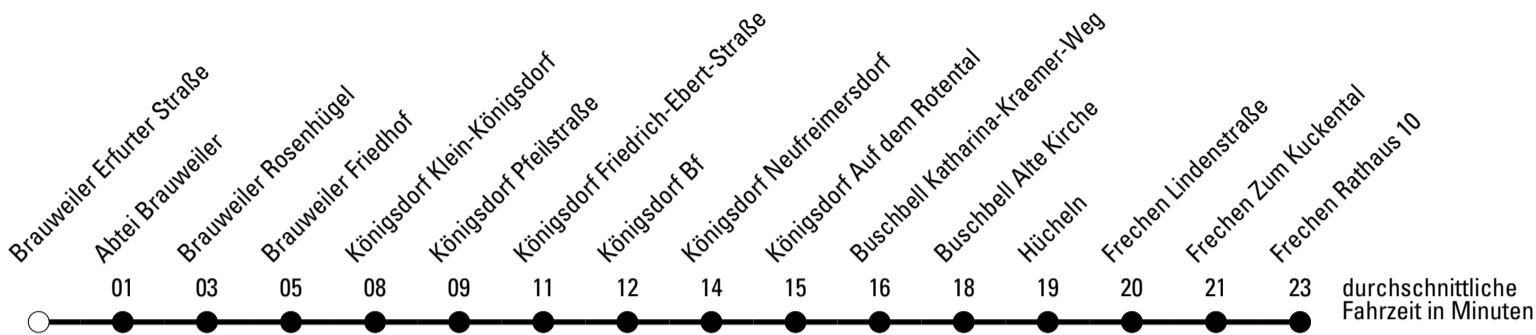

Abfahrtshaltestelle: **Brauweiler Erfurter Straße**

Gültig ab 01.01.2019

ohne Gewähr

🕒	Montag - Freitag	Samstag	Sonn- und Feiertag	🕒
5	--	58	--	5
6	28 58	58	--	6
7	28 58	58	--	7
8	28 58	58	--	8
9	28	58	58	9
10	28	58	--	10
11	28	58	58	11
12	28 58	58	--	12
13	28 58	58	58	13
14	28	58	--	14
15	28	58	58	15
16	28 58	58	--	16
17	28 58	58	58	17
18	28 58	58	--	18
19	28 58	58	58	19
20	28 58	58	--	20
21	58	58	--	21
22	--	58	--	22

Die Linie verkehrt am 24. und 31.12. laut besonderer Bekanntmachung und an Rosenmontag nach Ferienfahrplan!

REVG Rhein-Erft-Verkehrsgesellschaft mbH
FahrgastCenter Frechen, Hauptstraße 124-126, 50226 Frechen
FON 02237-6969-10 - WEB www.revg.de
MAIL fahrgastcenter@revg.de

Abfahrten auf Ihr Handy:
Einfach QR-Code abfotografieren
und Fahrplan anzeigen lassen.

Die Schlaue Nummer 0 180 6 50 40 30
(Festnetz 20ct/Anruf, Mobil max. 60ct/Anruf)