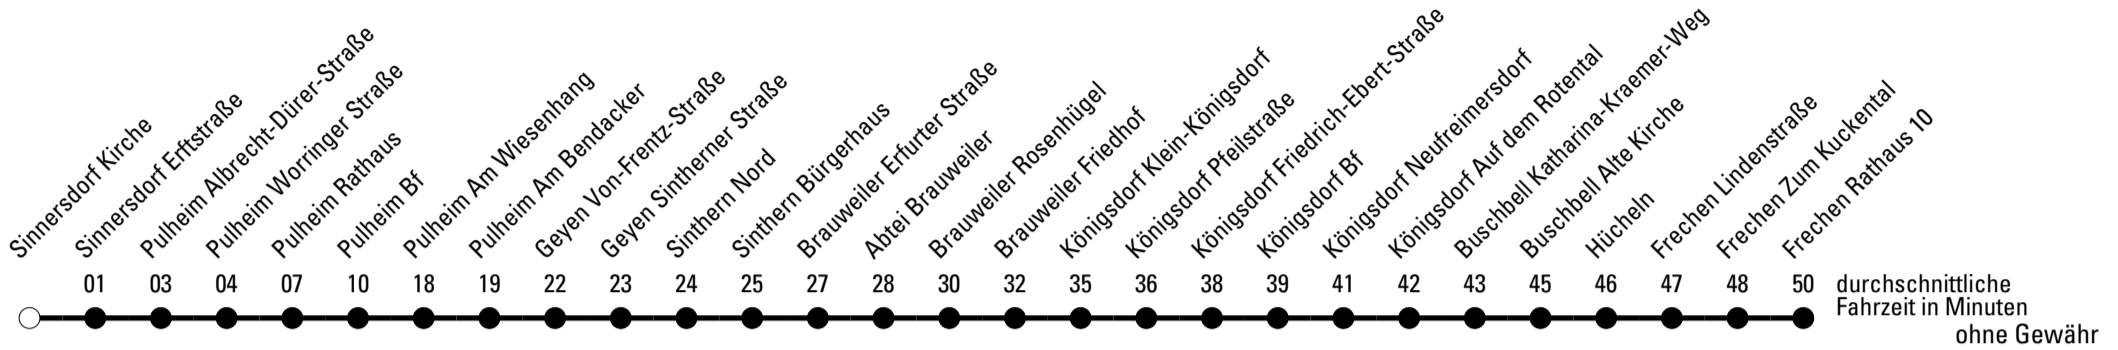

Abfahrtshaltestelle: **Sinnersdorf Kirche**

Gültig ab 01.01.2019

🕒	Montag - Freitag	Samstag	Sonn- und Feiertag	🕒
5	--	31	--	5
6	01 31	31	--	6
7	01 31	31	--	7
8	01 31	31	--	8
9	01	31	31	9
10	01	31	--	10
11	01	31	31	11
12	01 31	31	--	12
13	01 31	31	31	13
14	01	31	--	14
15	01	31	31	15
16	01 31	31	--	16
17	01 31	31	31	17
18	01 31	31	--	18
19	01 31	31	31	19
20	01 31	31	--	20
21	31	31	--	21
22	--	31	--	22

Die Linie verkehrt am 24. und 31.12. laut besonderer Bekanntmachung und an Rosenmontag nach Ferienfahrplan!

REVG Rhein-Erft-Verkehrsgesellschaft mbH
FahrgastCenter Frechen, Hauptstraße 124-126, 50226 Frechen
FON 02237-6969-10 - WEB www.revfg.de
MAIL fahrgastcenter@revfg.de

Abfahrten auf Ihr Handy:
Einfach QR-Code abfotografieren
und Fahrplan anzeigen lassen.

Die Schlaue Nummer 0 180 6 50 40 30
(Festnetz 20ct/Anruf, Mobil max. 60ct/Anruf)