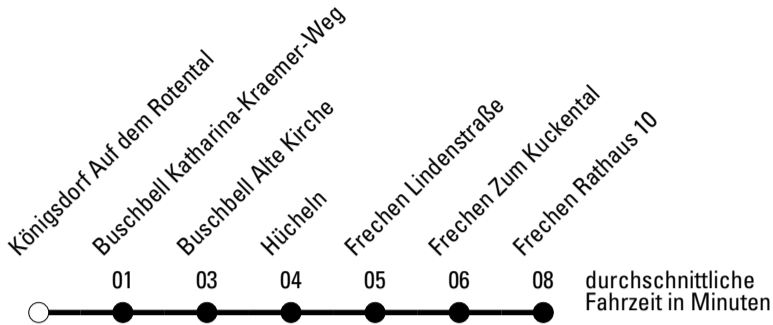

Abfahrtshaltestelle: **Königsdorf Auf dem Rotental**

Gültig ab 01.01.2019

🕒	Montag - Freitag	Samstag	Sonn- und Feiertag	🕒
6	43	13	--	6
7	13 23 ^{S*} 43	13	--	7
8	13 43	13	--	8
9	13 43	13	--	9
10	43	13	13	10
11	43	13	--	11
12	43	13	13	12
13	13 36 ^{S*} 43	13	--	13
14	13 41 ^{S*} 43	13	13	14
15	26 ^{S*} 43	13	--	15
16	11 ^{S*} 43 56 ^{S*}	13	13	16
17	13 43	13	--	17
18	13 43	13	13	18
19	13 43	13	--	19
20	13 43	13	13	20
21	13	13	--	21
22	13	13	--	22
23	--	13	--	23