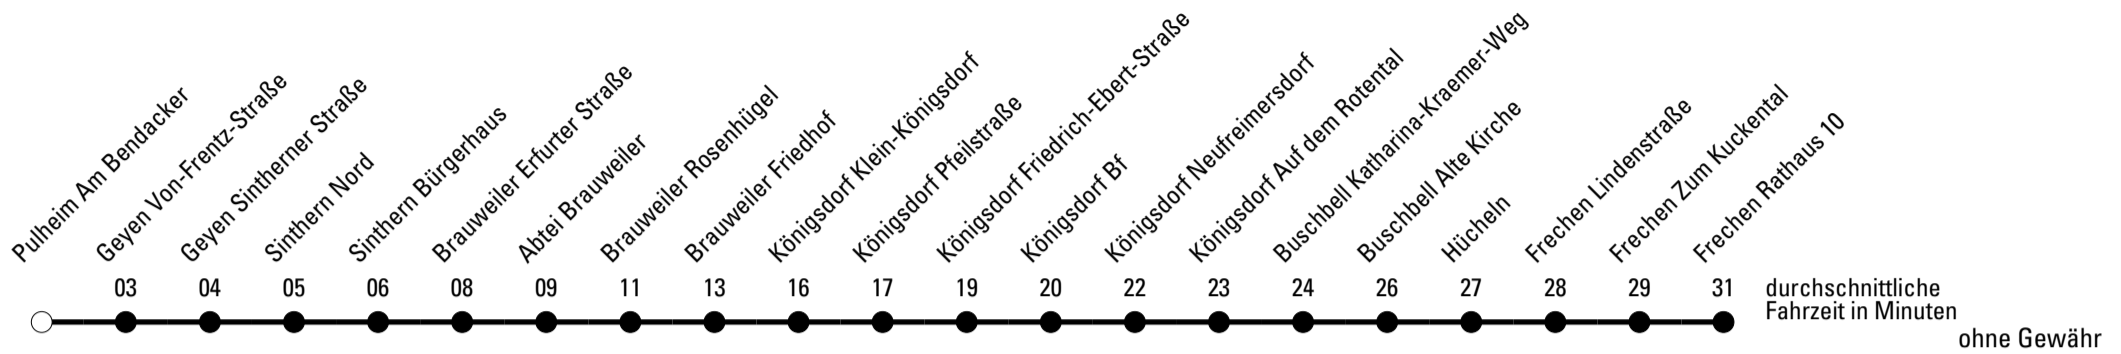

Abfahrtshaltestelle: **Pulheim Am Bendacker**

Gültig ab 01.01.2019

🕒	Montag - Freitag	Samstag	Sonn- und Feiertag	🕒
5	--	50	--	5
6	20 50	50	--	6
7	20 50	50	--	7
8	20 50	50	--	8
9	20	50	50	9
10	20	50	--	10
11	20	50	50	11
12	20 50	50	--	12
13	20 50	50	50	13
14	20	50	--	14
15	20	50	50	15
16	20 50	50	--	16
17	20 50	50	50	17
18	20 50	50	--	18
19	20 50	50	50	19
20	20 50	50	--	20
21	50	50	--	21
22	--	50	--	22

Die Linie verkehrt am 24. und 31.12. laut besonderer Bekanntmachung und an Rosenmontag nach Ferienfahrplan!