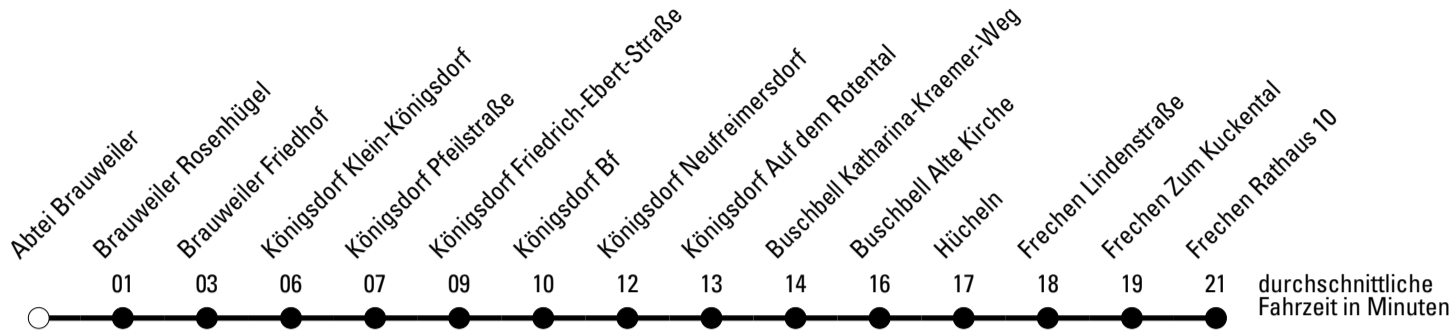

AbfahrtsHaltestelle: Abtei Brauweiler

Gültig ab 01.01.2019

ohne Gewähr

🕒	Montag - Freitag	Samstag	Sonn- und Feiertag	🕒
6	30	00	--	6
7	00 10^{S*} 30	00	--	7
8	00 30	00	--	8
9	00 30	00	--	9
10	30	00	00	10
11	30	00	--	11
12	30	00	00	12
13	00 30	00	--	13
14	00 30	00	00	14
15	30	00	--	15
16	30	00	00	16
17	00 30	00	--	17
18	00 30	00	00	18
19	00 30	00	--	19
20	00 30	00	00	20
21	00	00	--	21
22	00	00	--	22
23	--	00	--	23

Die Linie verkehrt am 24. und 31.12. laut besonderer Bekanntmachung und an Rosenmontag nach Ferienfahrplan!

S = nur an Schultagen

★ = Diese Fahrt ist auf die Belange des Schülerverkehrs ausgerichtet. Änderungen sind möglich.

REVG Rhein-Erft-Verkehrsgesellschaft mbH
FahrgastCenter Frechen, Hauptstraße 124-126, 50226 Frechen
FON 02237-6969-10 - WEB www.rev.de
MAIL fahrgastcenter@rev.de

Abfahrten auf Ihr Handy:
Einfach QR-Code abfotografieren
und Fahrplan anzeigen lassen.

Die Schlaue Nummer 0 180 6 50 40 30
(Festnetz 20ct/Anruf, Mobil max. 60ct/Anruf)