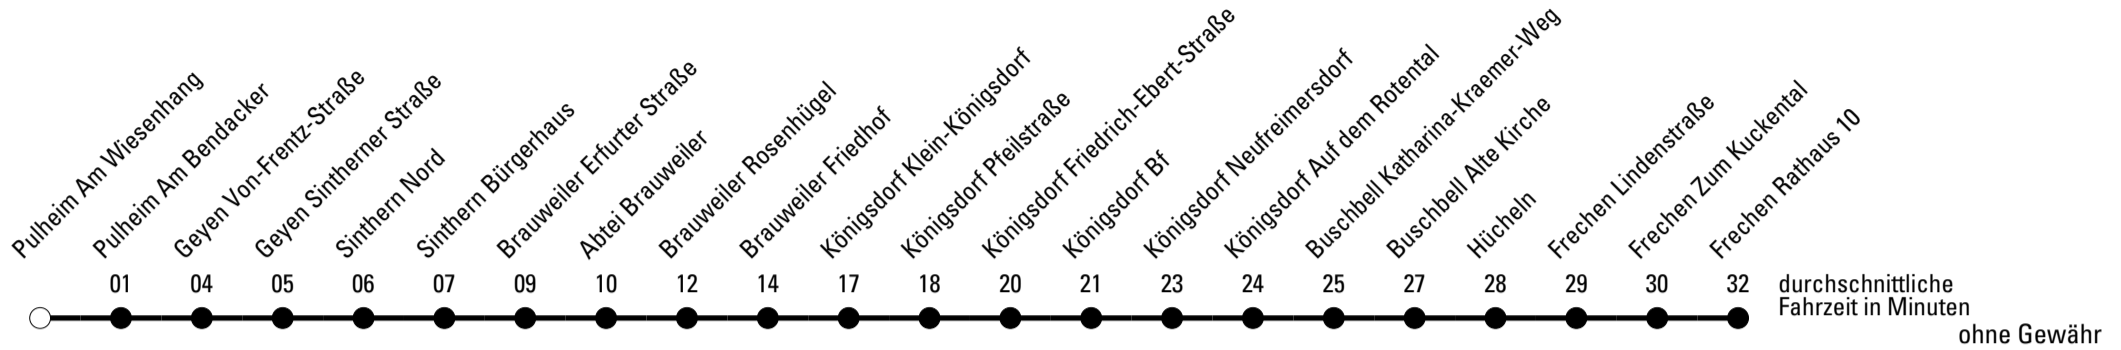

🕒	Montag - Freitag	Samstag	Sonn- und Feiertag	🕒
5	--	49	--	5
6	19 49	49	--	6
7	19 49	49	--	7
8	19 49	49	--	8
9	19	49	49	9
10	19	49	--	10
11	19	49	49	11
12	19 49	49	--	12
13	19 49	49	49	13
14	19	49	--	14
15	19	49	49	15
16	19 49	49	--	16
17	19 49	49	49	17
18	19 49	49	--	18
19	19 49	49	49	19
20	19 49	49	--	20
21	49	49	--	21
22	--	49	--	22

Die Linie verkehrt am 24. und 31.12. laut besonderer Bekanntmachung und an Rosenmontag nach Ferienfahrplan!