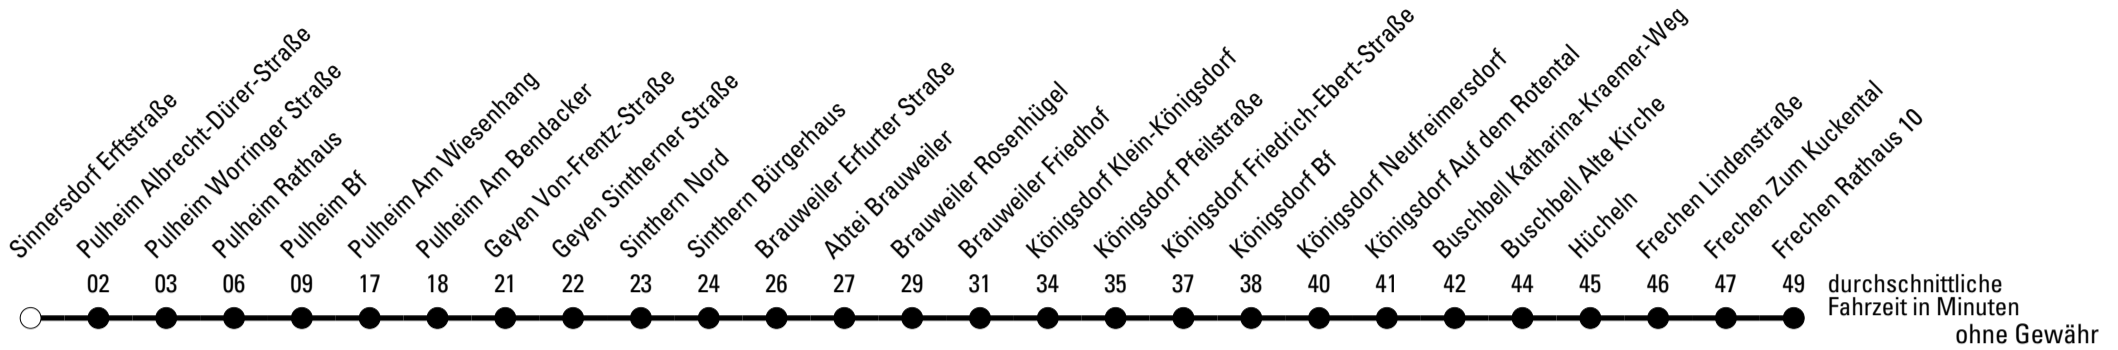

Abfahrtshaltestelle: **Sinnersdorf Erfstraße**

Gültig ab 01.01.2019

🕒	Montag - Freitag	Samstag	Sonn- und Feiertag	🕒
5	--	32	--	5
6	02 32	32	--	6
7	02 32	32	--	7
8	02 32	32	--	8
9	02	32	32	9
10	02	32	--	10
11	02	32	32	11
12	02 32	32	--	12
13	02 32	32	32	13
14	02	32	--	14
15	02	32	32	15
16	02 32	32	--	16
17	02 32	32	32	17
18	02 32	32	--	18
19	02 32	32	32	19
20	02 32	32	--	20
21	32	32	--	21
22	--	32	--	22

Die Linie verkehrt am 24. und 31.12. laut besonderer Bekanntmachung und an Rosenmontag nach Ferienfahrplan!

REVG Rhein-Erft-Verkehrsgesellschaft mbH
FahrgastCenter Frechen, Hauptstraße 124-126, 50226 Frechen
FON 02237-6969-10 - WEB www.revq.de
MAIL fahrgastcenter@revq.de

Abfahrten auf Ihr Handy:
Einfach QR-Code abfotografieren
und Fahrplan anzeigen lassen.

Die Schlaue Nummer 0 180 6 50 40 30
(Festnetz 20ct/Anruf, Mobil max. 60ct/Anruf)