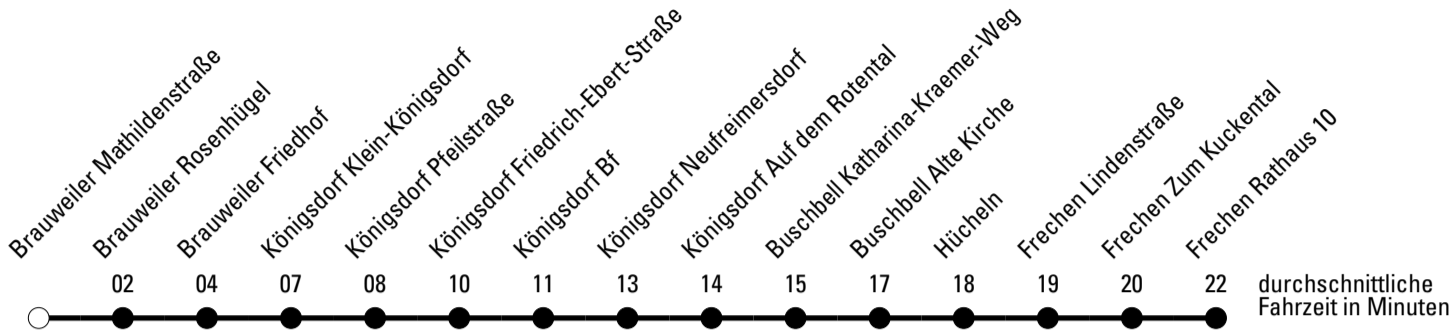

Die Linie verkehrt am 24. und 31.12. laut besonderer Bekanntmachung und an Rosenmontag nach Ferienfahrplan!

S = nur an Schultagen

★ = Diese Fahrt ist auf die Belange des Schülerverkehrs ausgerichtet. Änderungen sind möglich.

a = bis Königsdorf Neufreimersdorf

Abfahrtshaltestelle: **Brauweiler Mathildenstraße**

Gültig ab 01.01.2019

ohne Gewähr

🕒	Montag - Freitag	Samstag	Sonn- und Feiertag	🕒
6	--	--	--	6
7	--	--	--	7
8	--	--	--	8
9	--	--	--	9
10	--	--	--	10
11	--	--	--	11
12	--	--	--	12
13	22 ^{S*} 22 ^{S*} _a	--	--	13
14	27 ^{S*}	--	--	14
15	12 ^{S*} 57 ^{S*}	--	--	15
16	42 ^{S*}	--	--	16
17	--	--	--	17
18	--	--	--	18
19	--	--	--	19
20	--	--	--	20
21	--	--	--	21