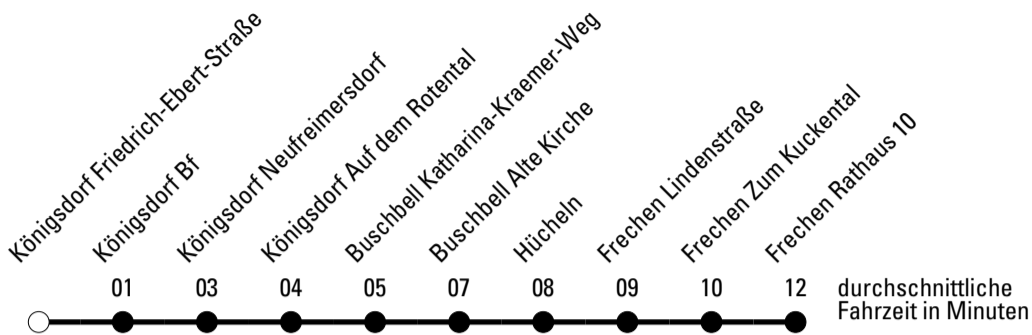

Abfahrtshaltestelle: **Königsdorf Friedrich-Ebert-Straße**

Gültig ab 01.01.2019

ohne Gewähr

🕒	Montag - Freitag	Samstag	Sonn- und Feiertag	🕒
6	39	09	--	6
7	09 19^{S*} 39	09	--	7
8	09 39	09	--	8
9	09 39	09	--	9
10	39	09	09	10
11	39	09	--	11
12	39	09	09	12
13	09 32^{S*}_a 32^{S*} 39	09	--	13
14	09 37^{S*} 39	09	09	14
15	22^{S*} 39	09	--	15
16	07^{S*} 39 52^{S*}	09	09	16
17	09 39	09	--	17
18	09 39	09	09	18
19	09 39	09	--	19
20	09 39	09	09	20
21	09	09	--	21
22	09	09	--	22
23	--	09	--	23

Die Linie verkehrt am 24. und 31.12. laut besonderer Bekanntmachung und an Rosenmontag nach Ferienfahrplan!

S = nur an Schultagen

* = Diese Fahrt ist auf die Belange des Schülerverkehrs ausgerichtet. Änderungen sind möglich.

a = bis Königsdorf Neufreimersdorf

REVG Rhein-Erft-Verkehrsgesellschaft mbH
FahrgastCenter Frechen, Hauptstraße 124-126, 50226 Frechen
FON 02237-6969-10 - WEB www.revg.de
MAIL fahrgastcenter@revg.de

Abfahrten auf Ihr Handy:
Einfach QR-Code abfotografieren und Fahrplan anzeigen lassen.

Die Schlaue Nummer 0 180 6 50 40 30
(Festnetz 20ct/Anruf, Mobil max. 60ct/Anruf)