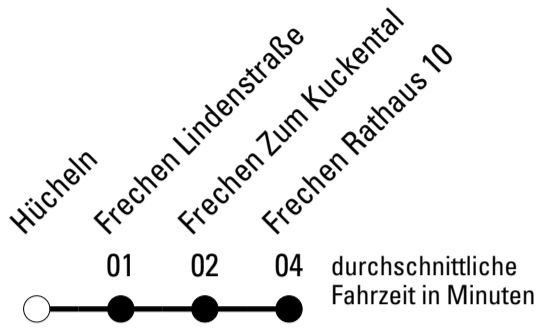

Die Schlaue Nummer 0 180 6 50 40 30
 (Festnetz 20ct/Anruf, Mobil max. 60ct/Anruf)

Richtung Frechen

Abfahrtshaltestelle: Hüheln

Gültig ab 01.01.2019

	Montag - Freitag	Samstag	Sonn- und Feiertag	
🕒				🕒
6	47	17	--	6
7	17 27 ^{S*} 47	17	--	7
8	17 47	17	--	8
9	17 47	17	--	9
10	47	17	17	10
11	47	17	--	11
12	47	17	17	12
13	17 40 ^{S*} 47	17	--	13
14	17 45 ^{S*} 47	17	17	14
15	30 ^{S*} 47	17	--	15
16	15 ^{S*} 47	17	17	16
17	00 ^{S*} 17 47	17	--	17
18	17 47	17	17	18
19	17 47	17	--	19
20	17 47	17	17	20
21	17	17	--	21
22	17	17	--	22
23	--	17	--	23