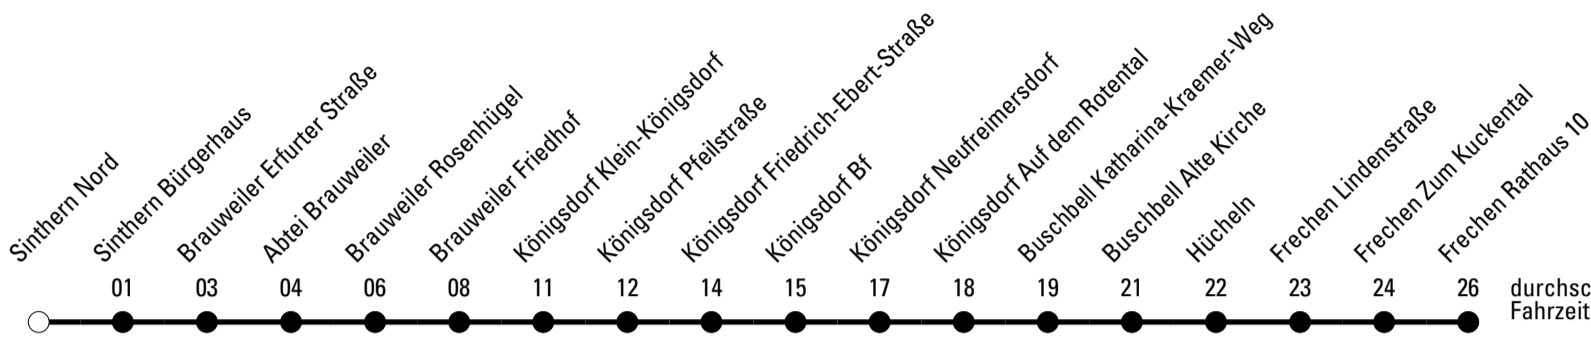

durchschnittliche Fahrzeit in Minuten

ohne Gewähr

🕒	Montag - Freitag	Samstag	Sonn- und Feiertag	🕒
5	--	55	--	5
6	25 55	55	--	6
7	25 55	55	--	7
8	25 55	55	--	8
9	25	55	55	9
10	25	55	--	10
11	25	55	55	11
12	25 55	55	--	12
13	25 55	55	55	13
14	25	55	--	14
15	25	55	55	15
16	25 55	55	--	16
17	25 55	55	55	17
18	25 55	55	--	18
19	25 55	55	55	19
20	25 55	55	--	20
21	55	55	--	21
22	--	55	--	22

Die Linie verkehrt am 24. und 31.12. laut besonderer Bekanntmachung und an Rosenmontag nach Ferienfahrplan!