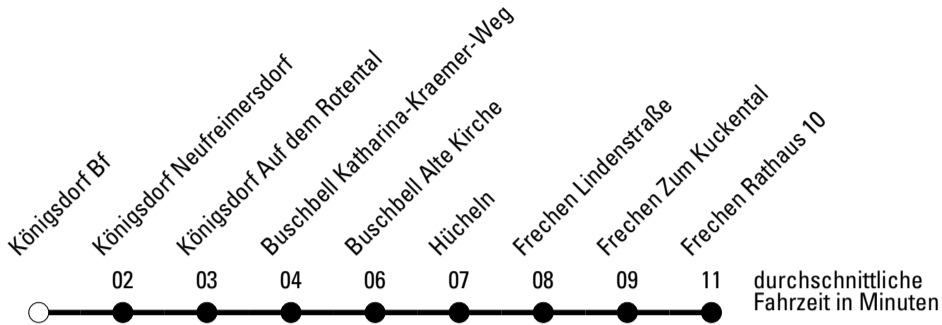

ohne Gewähr

🕒	Montag - Freitag	Samstag	Sonn- und Feiertag	🕒
6	40	10	--	6
7	10 20^{S*} 40	10	--	7
8	10 40	10	--	8
9	10 40	10	--	9
10	40	10	10	10
11	40	10	--	11
12	40	10	10	12
13	10 33^{S*}_a 33^{S*} 40	10	--	13
14	10 38^{S*} 40	10	10	14
15	23^{S*} 40	10	--	15
16	08^{S*} 40 53^{S*}	10	10	16
17	10 40	10	--	17
18	10 40	10	10	18
19	10 40	10	--	19
20	10 40	10	10	20
21	10	10	--	21
22	10	10	--	22
23	--	10	--	23

Die Linie verkehrt am 24. und 31.12. laut besonderer Bekanntmachung und an Rosenmontag nach Ferienfahrplan!

S = nur an Schultagen

* = Diese Fahrt ist auf die Belange des Schülerverkehrs ausgerichtet. Änderungen sind möglich.

a = bis Königsdorf Neufreimersdorf