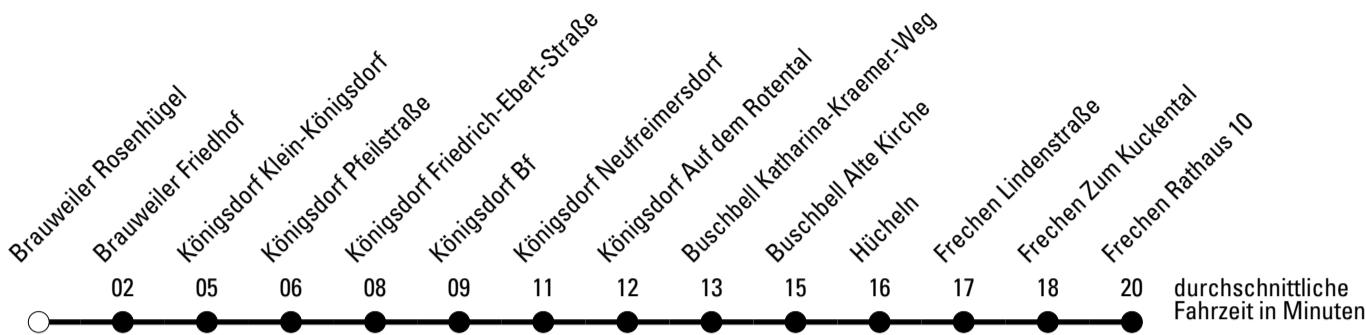

a = bis Königsdorf Neufreimersdorf

Abfahrtshaltestelle: **Brauweiler Mathildenstraße**

Gültig ab 01.01.2019

ohne Gewähr

🕒	Montag - Freitag	Samstag	Sonn- und Feiertag	🕒
6	--	--	--	6
7	--	--	--	7
8	--	--	--	8
9	--	--	--	9
10	--	--	--	10
11	--	--	--	11
12	--	--	--	12
13	22 ^{S*} 22 ^{S*} _a	--	--	13
14	27 ^{S*}	--	--	14
15	12 ^{S*} 57 ^{S*}	--	--	15
16	42 ^{S*}	--	--	16
17	--	--	--	17
18	--	--	--	18
19	--	--	--	19
20	--	--	--	20
21	--	--	--	21

Die Linie verkehrt am 24. und 31.12. laut besonderer Bekanntmachung und an Rosenmontag nach Ferienfahrplan!

S = nur an Schultagen

★ = Diese Fahrt ist auf die Belange des Schülerverkehrs ausgerichtet. Änderungen sind möglich.

a = bis Königsdorf Neufreimersdorf

Abfahrtshaltestelle: Brauweiler Rosenhügel

Gültig ab 01.01.2019

	Montag - Freitag	Samstag	Sonn- und Feiertag	
🕒				🕒
6	31	01	--	6
7	01 11 ^{S*} 31	01	--	7
8	01 31	01	--	8
9	01 31	01	--	9
10	31	01	01	10
11	31	01	--	11
12	31	01	01	12
13	01 24 ^{S*} _a 24 ^{S*} 31	01	--	13
14	01 29 ^{S*} 31	01	01	14
15	14 ^{S*} 31 59 ^{S*}	01	--	15
16	31 44 ^{S*}	01	01	16
17	01 31	01	--	17
18	01 31	01	01	18
19	01 31	01	--	19
20	01 31	01	01	20
21	01	01	--	21
22	01	01	--	22
23	--	01	--	23