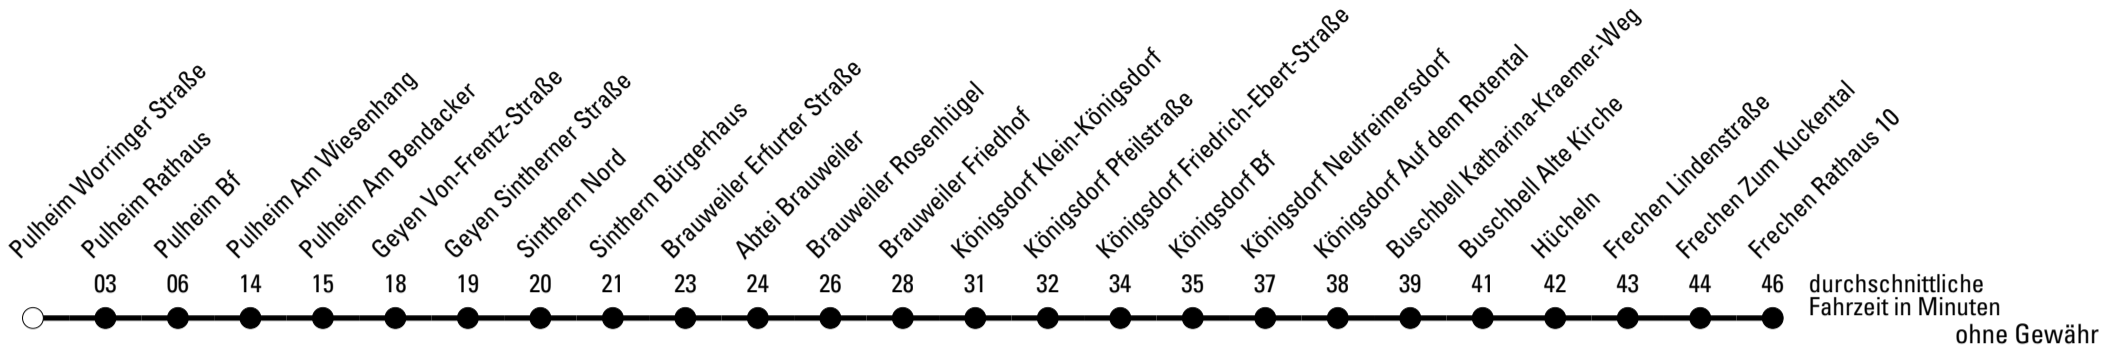

Abfahrtshaltestelle: **Pulheim Worringer Straße**

Gültig ab 01.01.2019

🕒	Montag - Freitag	Samstag	Sonn- und Feiertag	🕒
5	--	35	--	5
6	05 35	35	--	6
7	05 35	35	--	7
8	05 35	35	--	8
9	05	35	35	9
10	05	35	--	10
11	05	35	35	11
12	05 35	35	--	12
13	05 35	35	35	13
14	05	35	--	14
15	05	35	35	15
16	05 35	35	--	16
17	05 35	35	35	17
18	05 35	35	--	18
19	05 35	35	35	19
20	05 35	35	--	20
21	35	35	--	21
22	--	35	--	22

Die Linie verkehrt am 24. und 31.12. laut besonderer Bekanntmachung und an Rosenmontag nach Ferienfahrplan!

REVG Rhein-Erft-Verkehrsgesellschaft mbH
FahrgastCenter Frechen, Hauptstraße 124-126, 50226 Frechen
FON 02237-6969-10 - WEB www.revfg.de
MAIL fahrgastcenter@revfg.de

Abfahrten auf Ihr Handy:
Einfach QR-Code abfotografieren
und Fahrplan anzeigen lassen.

Die Schlaue Nummer 0 180 6 50 40 30
(Festnetz 20ct/Anruf, Mobil max. 60ct/Anruf)