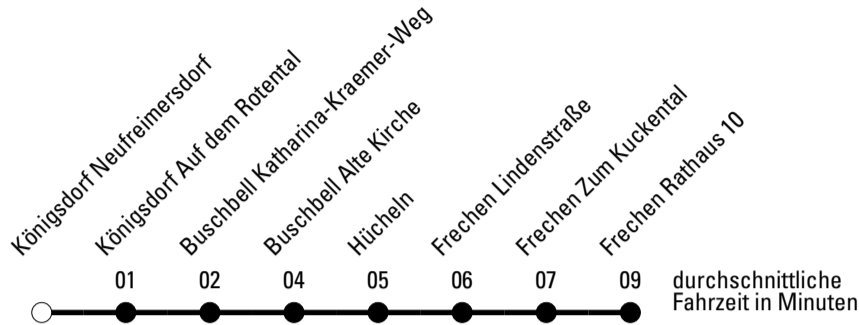

Montag - Freitag	Samstag	Sonn- und Feiertag	
🕒				🕒
6	42	12	--	6
7	12 22^{S*} 42	12	--	7
8	12 42	12	--	8
9	12 42	12	--	9
10	42	12	12	10
11	42	12	--	11
12	42	12	12	12
13	12 35^{S*} 42	12	--	13
14	12 40^{S*} 42	12	12	14
15	25^{S*} 42	12	--	15
16	10^{S*} 42 55^{S*}	12	12	16
17	12 42	12	--	17
18	12 42	12	12	18
19	12 42	12	--	19
20	12 42	12	12	20
21	12	12	--	21
22	12	12	--	22
23	--	12	--	23

Die Linie verkehrt am 24. und 31.12. laut besonderer Bekanntmachung und an Rosenmontag nach Ferienfahrplan!

S = nur an Schultagen

★ = Diese Fahrt ist auf die Belange des Schülerverkehrs ausgerichtet. Änderungen sind möglich.