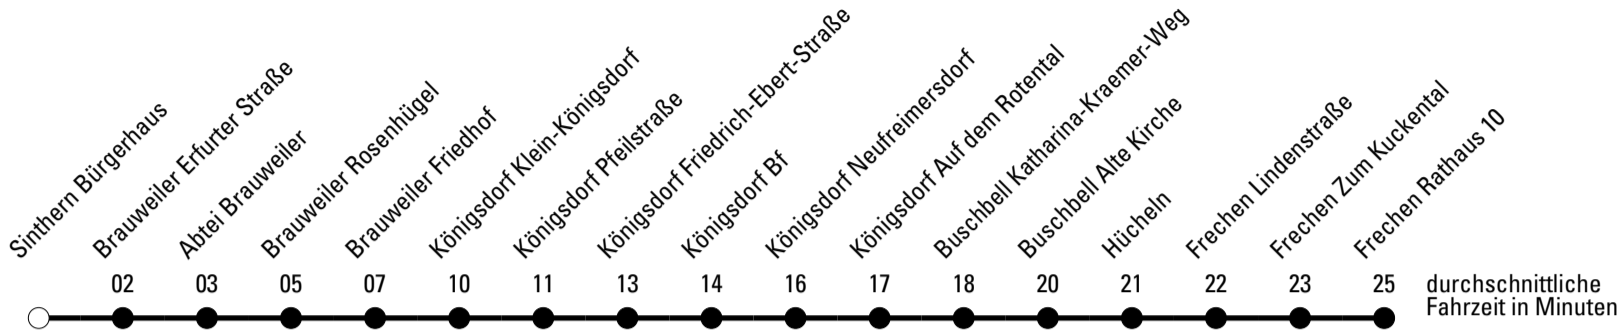

Die Linie verkehrt am 24. und 31.12. laut besonderer Bekanntmachung und an Rosenmontag nach Ferienfahrplan!

Abfahrtshaltestelle: Sinthern Bürgerhaus

Gültig ab 01.01.2019

ohne Gewähr

🕒	Montag - Freitag	Samstag	Sonn- und Feiertag	🕒
5	--	56	--	5
6	26 56	56	--	6
7	26 56	56	--	7
8	26 56	56	--	8
9	26	56	56	9
10	26	56	--	10
11	26	56	56	11
12	26 56	56	--	12
13	26 56	56	56	13
14	26	56	--	14
15	26	56	56	15
16	26 56	56	--	16
17	26 56	56	56	17
18	26 56	56	--	18
19	26 56	56	56	19
20	26 56	56	--	20
21	56	56	--	21
22	--	56	--	22