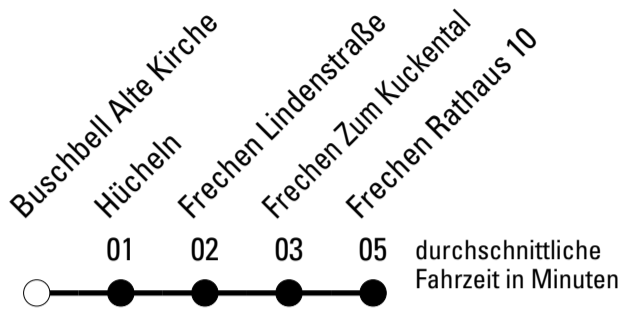

Die Schlaue Nummer 0 180 6 50 40 30
 (Festnetz 20ct/Anruf, Mobil max. 60ct/Anruf)

Abfahrtshaltestelle: Buschbell Alte Kirche

Gültig ab 01.01.2019

	Montag - Freitag	Samstag	Sonn- und Feiertag	
🕒				🕒
6	46	16	--	6
7	16 26 ^{S*} 46	16	--	7
8	16 46	16	--	8
9	16 46	16	--	9
10	46	16	16	10
11	46	16	--	11
12	46	16	16	12
13	16 39 ^{S*} 46	16	--	13
14	16 44 ^{S*} 46	16	16	14
15	29 ^{S*} 46	16	--	15
16	14 ^{S*} 46 59 ^{S*}	16	16	16
17	16 46	16	--	17
18	16 46	16	16	18
19	16 46	16	--	19
20	16 46	16	16	20
21	16	16	--	21
22	16	16	--	22
23	--	16	--	23