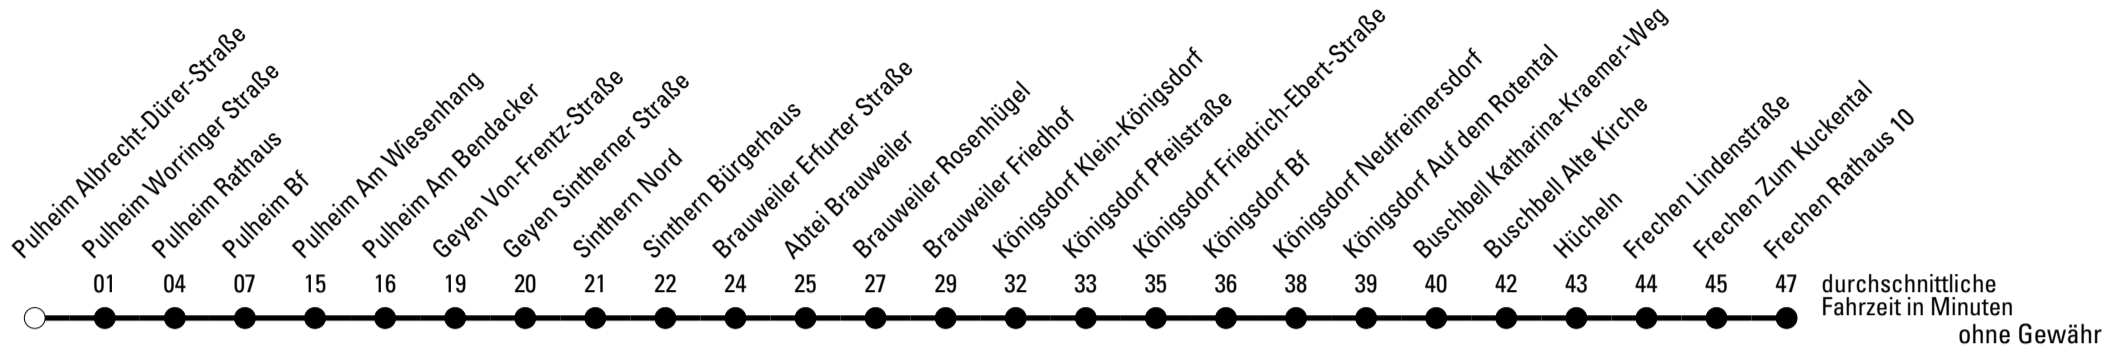

Abfahrtshaltestelle: Pulheim Albrecht-Dürer-Straße

Gültig ab 01.01.2019

🕒	Montag - Freitag	Samstag	Sonn- und Feiertag	🕒
5	--	34	--	5
6	04 34	34	--	6
7	04 34	34	--	7
8	04 34	34	--	8
9	04	34	34	9
10	04	34	--	10
11	04	34	34	11
12	04 34	34	--	12
13	04 34	34	34	13
14	04	34	--	14
15	04	34	34	15
16	04 34	34	--	16
17	04 34	34	34	17
18	04 34	34	--	18
19	04 34	34	34	19
20	04 34	34	--	20
21	34	34	--	21
22	--	34	--	22

Die Linie verkehrt am 24. und 31.12. laut besonderer Bekanntmachung und an Rosenmontag nach Ferienfahrplan!

REVG Rhein-Erft-Verkehrsgesellschaft mbH
FahrgastCenter Frechen, Hauptstraße 124-126, 50226 Frechen
FON 02237-6969-10 - WEB www.revfg.de
MAIL fahrgastcenter@revfg.de

Abfahrten auf Ihr Handy:
Einfach QR-Code abfotografieren
und Fahrplan anzeigen lassen.

Die Schlaue Nummer 0 180 6 50 40 30
(Festnetz 20ct/Anruf, Mobil max. 60ct/Anruf)