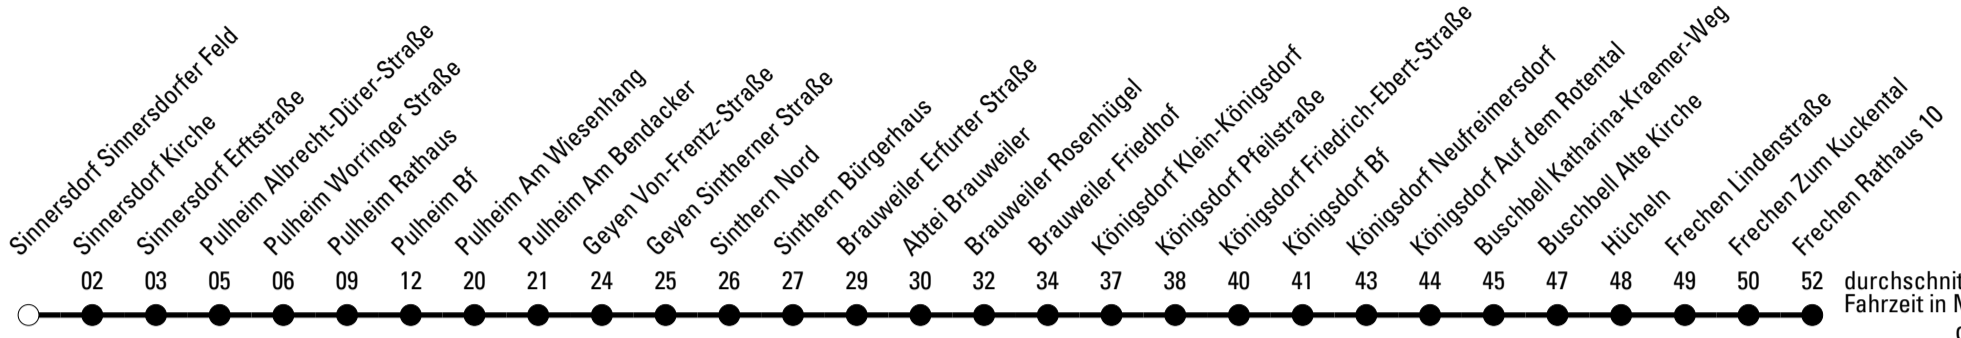

Die Linie verkehrt am 24. und 31.12. laut besonderer Bekanntmachung und an Rosenmontag nach Ferienfahrplan!

980

Richtung Frechen

Abfahrtshaltestelle: Sinnersdorf Sinnersdorfer Feld

Gültig ab 01.01.2019

durchschnittliche Fahrzeit in Minuten ohne Gewähr