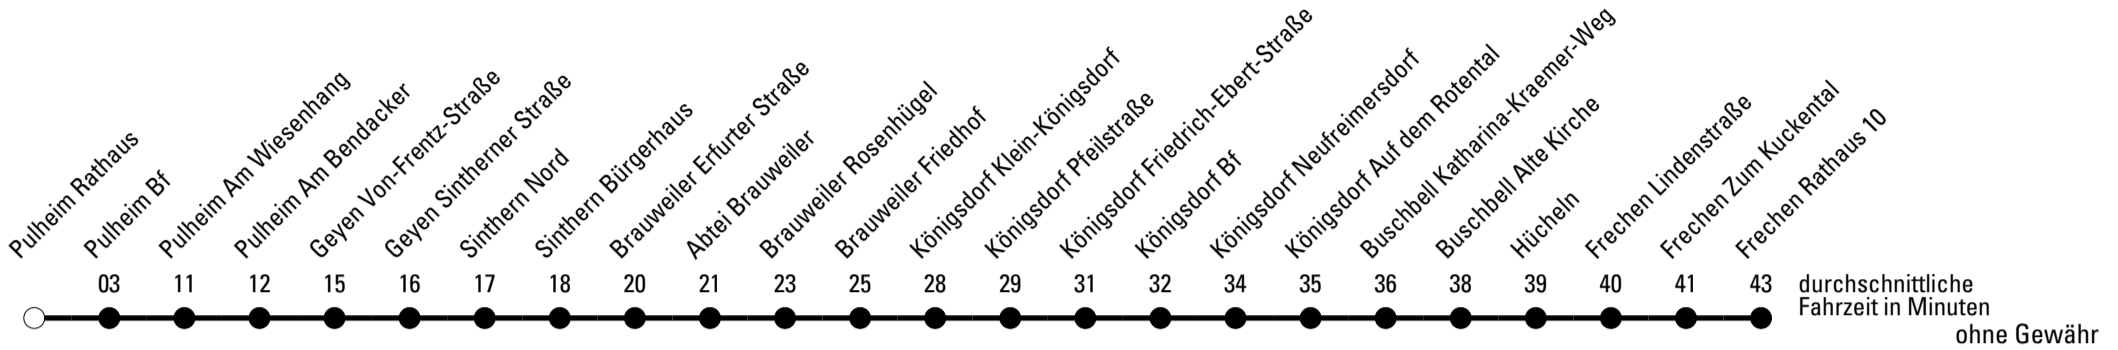

🕒	Montag - Freitag	Samstag	Sonn- und Feiertag	🕒
5	--	37	--	5
6	08 38	37	--	6
7	08 38	37	--	7
8	08 38	37	--	8
9	08	37	37	9
10	08	37	--	10
11	08	37	37	11
12	08 38	37	--	12
13	08 38	37	37	13
14	08	37	--	14
15	08	37	37	15
16	08 38	37	--	16
17	08 38	37	37	17
18	08 38	37	--	18
19	08 38	37	37	19
20	08 38	37	--	20
21	38	37	--	21
22	--	37	--	22

Die Linie verkehrt am 24. und 31.12. laut besonderer Bekanntmachung und an Rosenmontag nach Ferienfahrplan!