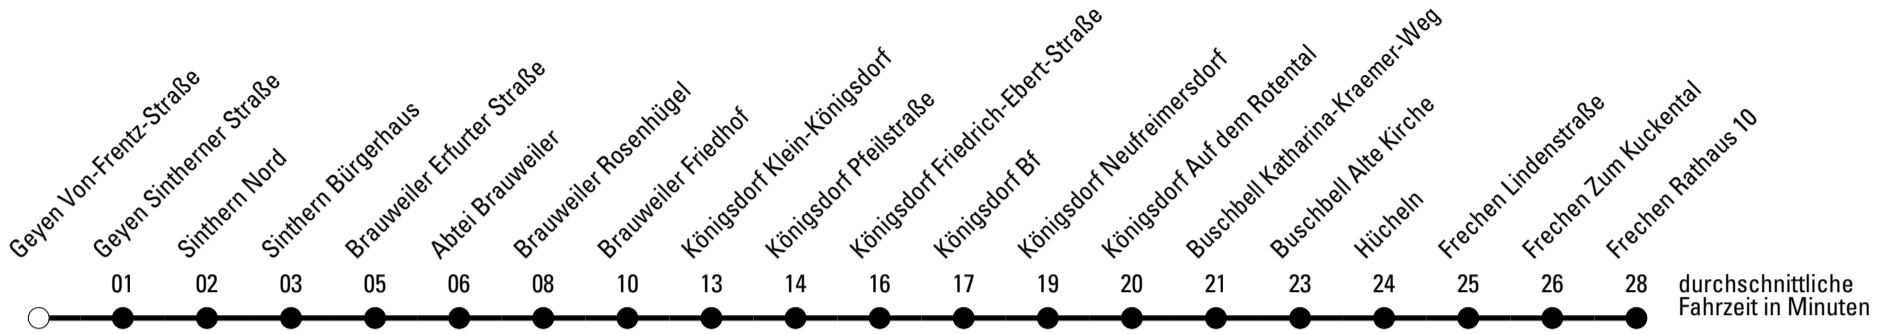

Die Linie verkehrt am 24. und 31.12. laut besonderer Bekanntmachung und an Rosenmontag nach Ferienfahrplan!

Abfahrtshaltestelle: **Pulheim Am Bendacker**

Gültig ab 01.01.2019

🕒	Montag - Freitag	Samstag	Sonn- und Feiertag	🕒
5	--	50	--	5
6	20 50	50	--	6
7	20 50	50	--	7
8	20 50	50	--	8
9	20	50	50	9
10	20	50	--	10
11	20	50	50	11
12	20 50	50	--	12
13	20 50	50	50	13
14	20	50	--	14
15	20	50	50	15
16	20 50	50	--	16
17	20 50	50	50	17
18	20 50	50	--	18
19	20 50	50	50	19
20	20 50	50	--	20
21	50	50	--	21
22	--	50	--	22

Die Linie verkehrt am 24. und 31.12. laut besonderer Bekanntmachung und an Rosenmontag nach Ferienfahrplan!

980

Richtung Frechen

Abfahrtshaltestelle: Geyen Von-Frentz-Straße

Gültig ab 01.01.2019

ohne Gewähr