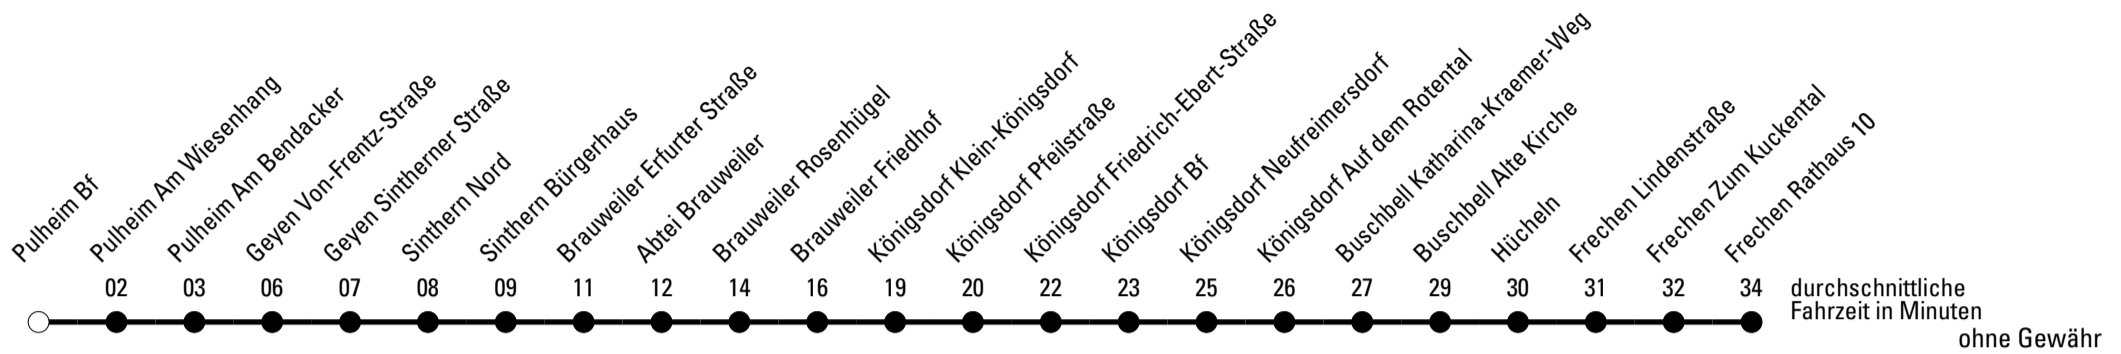

🕒	Montag - Freitag	Samstag	Sonn- und Feiertag	🕒
5	--	47	--	5
6	17 47	47	--	6
7	17 47	47	--	7
8	17 47	47	--	8
9	17	47	47	9
10	17	47	--	10
11	17	47	47	11
12	17 47	47	--	12
13	17 47	47	47	13
14	17	47	--	14
15	17	47	47	15
16	17 47	47	--	16
17	17 47	47	47	17
18	17 47	47	--	18
19	17 47	47	47	19
20	17 47	47	--	20
21	47	47	--	21
22	--	47	--	22

Die Linie verkehrt am 24. und 31.12. laut besonderer Bekanntmachung und an Rosenmontag nach Ferienfahrplan!