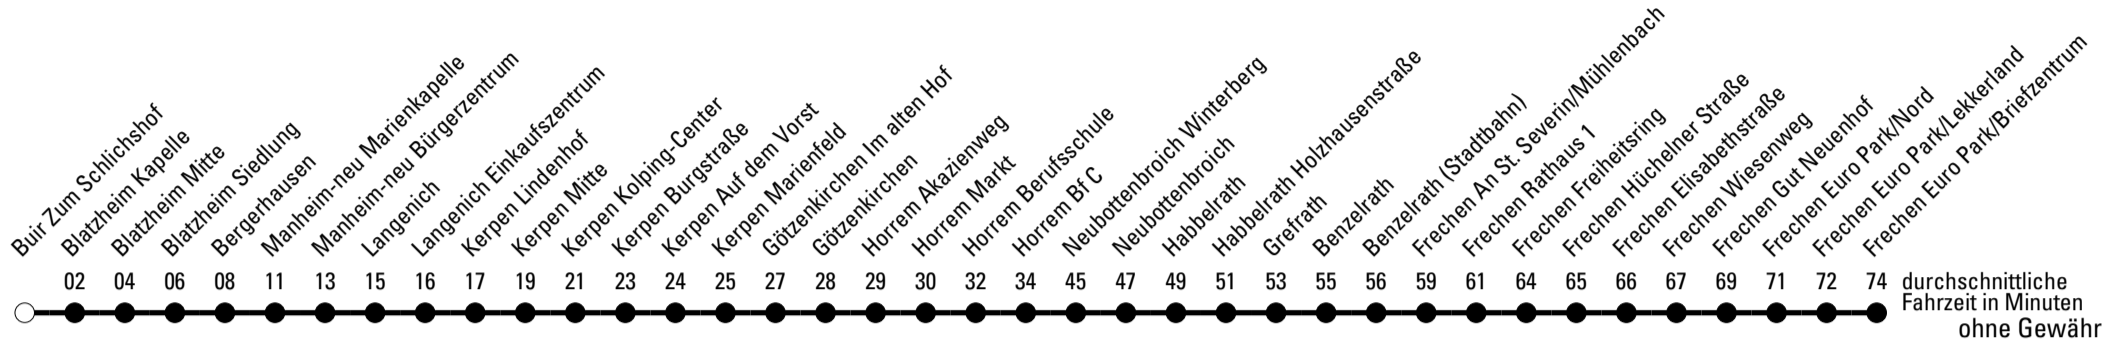

durchschnittliche Fahrzeit in Minuten ohne Gewähr

🕒	Montag - Freitag	Samstag	Sonn- und Feiertag	🕒
6	39	--	--	6
7	19	59^b	--	7
8	39	59	--	8
9	39	59^b	--	9
10	39	59	--	10
11	39	59^b	--	11
12	39	59	--	12
13	39	59^b	--	13
14	39	59	--	14
15	39	59^b	--	15
16	39	59	--	16
17	39	59^b	--	17
18	39	--	--	18
19	39^a	59^b	--	19
20	--	--	--	20
21	--	--	--	21

Die Linie verkehrt am 24. und 31.12. laut besonderer Bekanntmachung und an Rosenmontag nach Ferienfahrplan!

a = bis Horrem Bf C

b = bis Frechen Rathaus 1