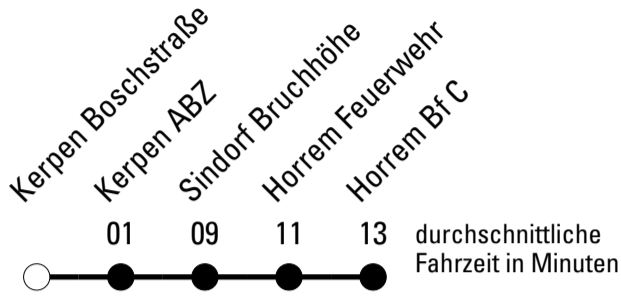

🕒	Montag - Freitag	Samstag	Sonn- und Feiertag	🕒
6	--	--	--	6
7	--	--	--	7
8	--	--	--	8
9	--	--	--	9
10	--	--	--	10
11	--	--	--	11
12	--	--	--	12
13	--	--	--	13
14	--	--	--	14
15	19	--	--	15
16	19	--	--	16
17	19	--	--	17
18	--	--	--	18
19	--	--	--	19
20	--	--	--	20
21	--	--	--	21

ohne Gewähr

Die Linie verkehrt am 24. und 31.12. laut besonderer Bekanntmachung und an Rosenmontag nach Ferienfahrplan!

REVG Rhein-Erft-Verkehrsgesellschaft mbH
FahrgastCenter Frechen, Hauptstraße 124-126, 50226 Frechen
FON 02237-6969-10 - WEB www.revg.de
MAIL fahrgastcenter@revg.de

Abfahrten auf Ihr Handy:
Einfach QR-Code abfotografieren
und Fahrplan anzeigen lassen.

Die Schlaue Nummer 0 180 6 50 40 30
(Festnetz 20ct/Anruf, Mobil max. 60ct/Anruf)