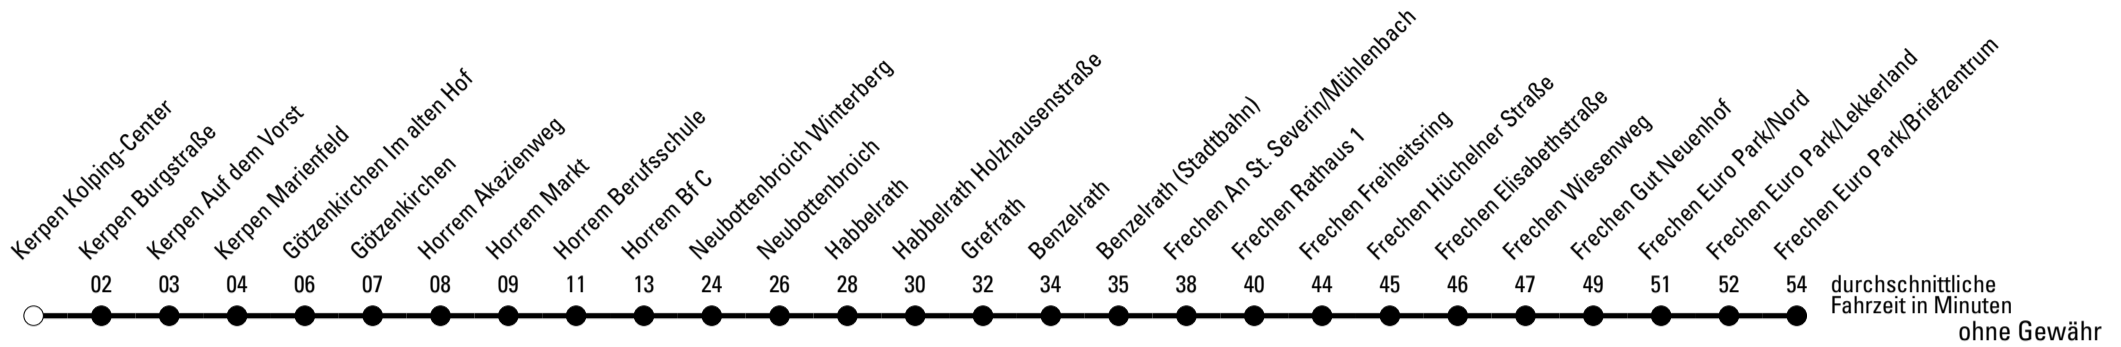

durchschnittliche Fahrzeit in Minuten ohne Gewähr

🕒	Montag - Freitag	Samstag	Sonn- und Feiertag	🕒
4	00	--	--	4
5	00	--	--	5
6	00 50^{S*}	20	--	6
7	00 29^{S*} 40^a	20^c	--	7
8	--	20^c	--	8
9	00	20	--	9
10	00	20^c	57^c	10
11	00	20	--	11
12	00	20^c	57^c	12
13	00	20	--	13
14	00	20^c	57^c	14
15	00	20	--	15
16	00	20^c	57^c	16
17	00	20	--	17
18	00	20^c	57^c	18
19	00	20	--	19
20	00^b	20^c	57^c	20
21	00^b	20^b	--	21

Die Linie verkehrt am 24. und 31.12. laut besonderer Bekanntmachung und an Rosenmontag nach Ferienfahrplan!

S = nur an Schultagen
b = bis Horrem Bf C

* = Diese Fahrt ist auf die Belange des Schülerverkehrs ausgerichtet.
Änderungen sind möglich.

a = bis Frechen Wiesenweg
c = bis Frechen Rathaus 1

REVG Rhein-Erft-Verkehrsgesellschaft mbH
FahrgastCenter Frechen, Hauptstraße 124-126, 50226 Frechen
FON 02237-6969-10 - WEB www.rev.de
MAIL fahrgastcenter@rev.de

Abfahrten auf Ihr Handy:
Einfach QR-Code abfotografieren und Fahrplan anzeigen lassen.

Die Schlaue Nummer 0 180 6 50 40 30
(Festnetz 20ct/Anruf, Mobil max. 60ct/Anruf)