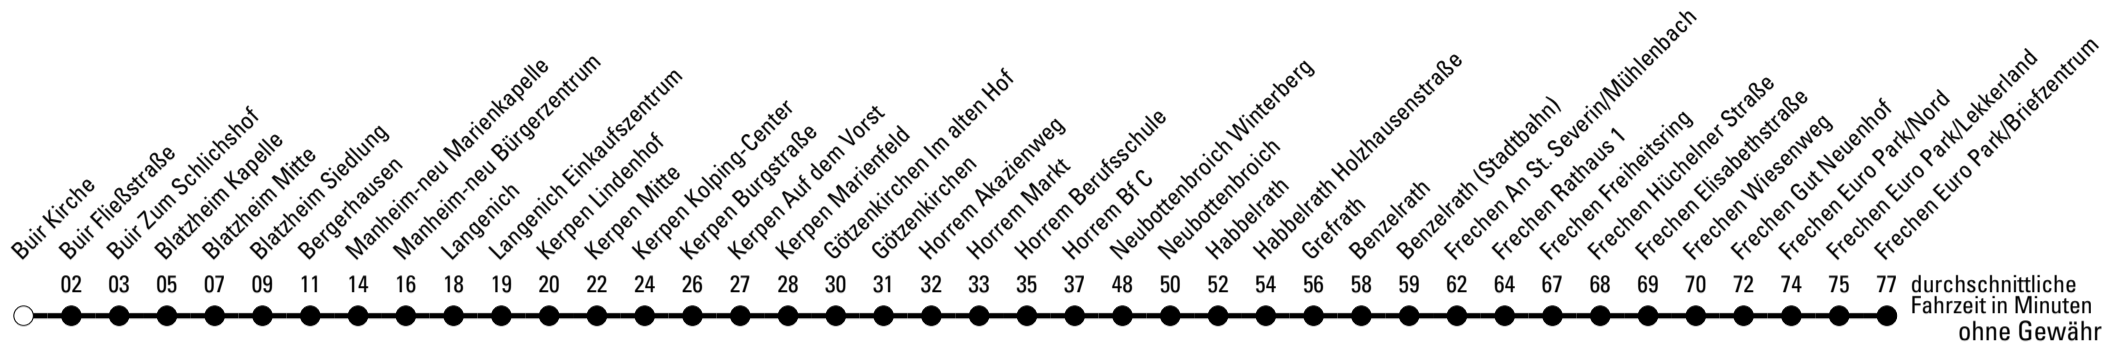

🕒	Montag - Freitag	Samstag	Sonn- und Feiertag	🕒
6	36	--	--	6
7	16	56^b	--	7
8	36	56	--	8
9	36	56^b	--	9
10	36	56	--	10
11	36	56^b	--	11
12	36	56	--	12
13	36	56^b	--	13
14	36	56	--	14
15	36	56^b	--	15
16	36	56	--	16
17	36	56^b	--	17
18	36	--	--	18
19	36^a	56^b	--	19
20	--	--	--	20
21	--	--	--	21

Die Linie verkehrt am 24. und 31.12. laut besonderer Bekanntmachung und an Rosenmontag nach Ferienfahrplan!

a = bis Horrem Bf C

b = bis Frechen Rathaus 1