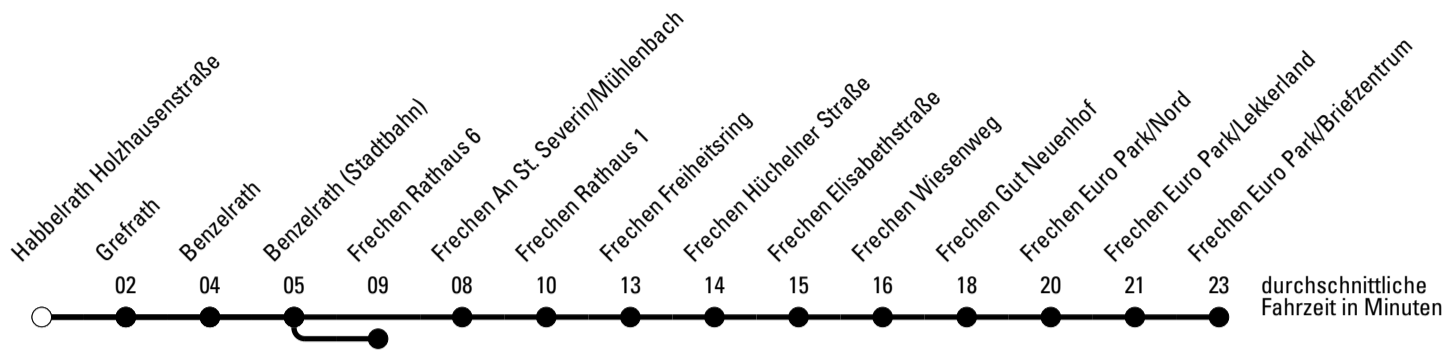

a = bis Frechen Wiesenweg
c = bis Frechen Rathaus 1

Abfahrtshaltestelle: Habelrath Holzhausenstraße

Gültig ab 01.01.2019

🕒	Montag - Freitag	Samstag	Sonn- und Feiertag	🕒
4	33	--	--	4
5	33 53	--	--	5
6	13 33 53	52	--	6
7	23 ^{S*} 33	52 ^c	--	7
8	03 03 ^{a*} 23 53	52 ^c	--	8
9	33	52	--	9
10	23	52 ^c	--	10
11	23	52	18 ^c	11
12	23	52 ^c	--	12
13	01 ^{b*} 03 ^{c*} 33 53 ^{c*}	52	18 ^c	13
14	33 53 ^{c*}	52 ^c	--	14
15	33 53	52	18 ^c	15
16	33 53	52 ^c	--	16
17	33 53	52	18 ^c	17
18	33	52 ^c	--	18
19	33	52	18 ^c	19
20	--	52 ^c	--	20
21	--	--	18 ^c	21