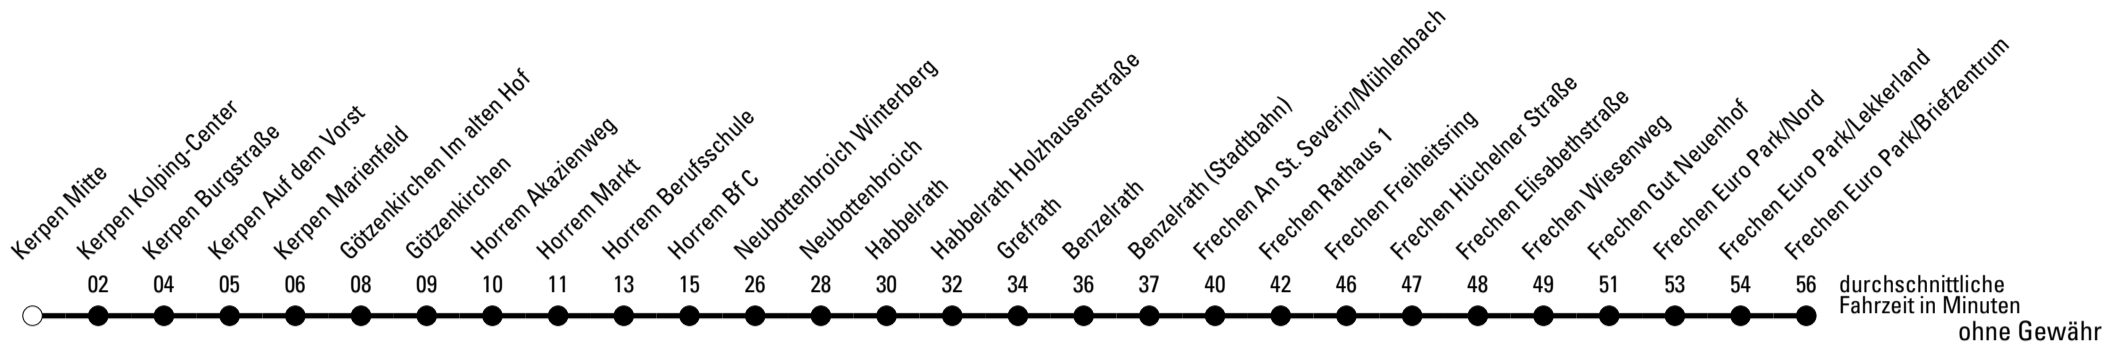

durchschnittliche Fahrzeit in Minuten ohne Gewähr

🕒	Montag - Freitag	Samstag	Sonn- und Feiertag	🕒
3	58	--	--	3
4	58	--	--	4
5	58	--	--	5
6	48^{S*} 58	18	--	6
7	27^{S*}_a 38	18^c	--	7
8	58	18^c	--	8
9	58	18	--	9
10	58	18^c	55^c	10
11	58	18	--	11
12	58	18^c	55^c	12
13	58	18	--	13
14	58	18^c	55^c	14
15	58	18	--	15
16	58	18^c	55^c	16
17	58	18	--	17
18	58	18^c	55^c	18
19	58^b	18	--	19
20	58^b	18^c	55^c	20
21	--	18^b	--	21

Die Linie verkehrt am 24. und 31.12. laut besonderer Bekanntmachung und an Rosenmontag nach Ferienfahrplan!

S = nur an Schultagen
b = bis Horrem Bf C

* = Diese Fahrt ist auf die Belange des Schülerverkehrs ausgerichtet.
Änderungen sind möglich.

a = bis Frechen Wiesenweg
c = bis Frechen Rathaus 1

REVG Rhein-Erft-Verkehrsgesellschaft mbH
FahrgastCenter Frechen, Hauptstraße 124-126, 50226 Frechen
FON 02237-6969-10 - WEB www.revg.de
MAIL fahrgastcenter@revg.de

Abfahrten auf Ihr Handy:
Einfach QR-Code abfotografieren und Fahrplan anzeigen lassen.

Die Schlaue Nummer 0 180 6 50 40 30
(Festnetz 20ct/Anruf, Mobil max. 60ct/Anruf)