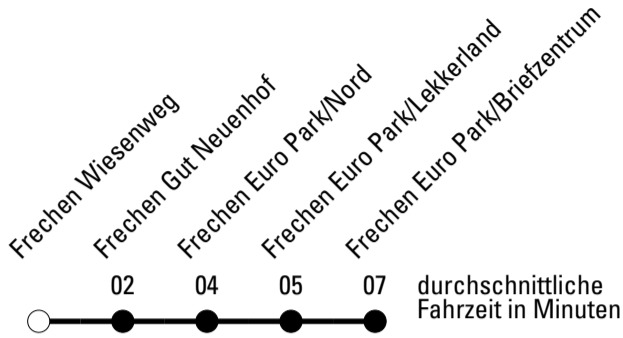

🕒	Montag - Freitag	Samstag	Sonn- und Feiertag	🕒
4	49	--	--	4
5	49	--	--	5
6	09 29 49	--	--	6
7	09 39^{S*} 49	08	--	7
8	19 39	--	--	8
9	09 49	--	--	9
10	39	08	--	10
11	39	--	--	11
12	39	08	--	12
13	49	--	--	13
14	49	08	--	14
15	49	--	--	15
16	09 49	08	--	16
17	09 49	--	--	17
18	09 49	08	--	18
19	49	--	--	19
20	--	08	--	20
21	--	--	--	21

Die Linie verkehrt am 24. und 31.12. laut besonderer Bekanntmachung und an Rosenmontag nach Ferienfahrplan!

S = nur an Schultagen

* = Diese Fahrt ist auf die Belange des Schülerverkehrs ausgerichtet. Änderungen sind möglich.

REVG Rhein-Erft-Verkehrsgesellschaft mbH
FahrgastCenter Frechen, Hauptstraße 124-126, 50226 Frechen
FON 02237-6969-10 - WEB www.revg.de
MAIL fahrgastcenter@revg.de

Abfahrten auf Ihr Handy:
Einfach QR-Code abfotografieren
und Fahrplan anzeigen lassen.

Die Schlaue Nummer 0 180 6 50 40 30
(Festnetz 20ct/Anruf, Mobil max. 60ct/Anruf)