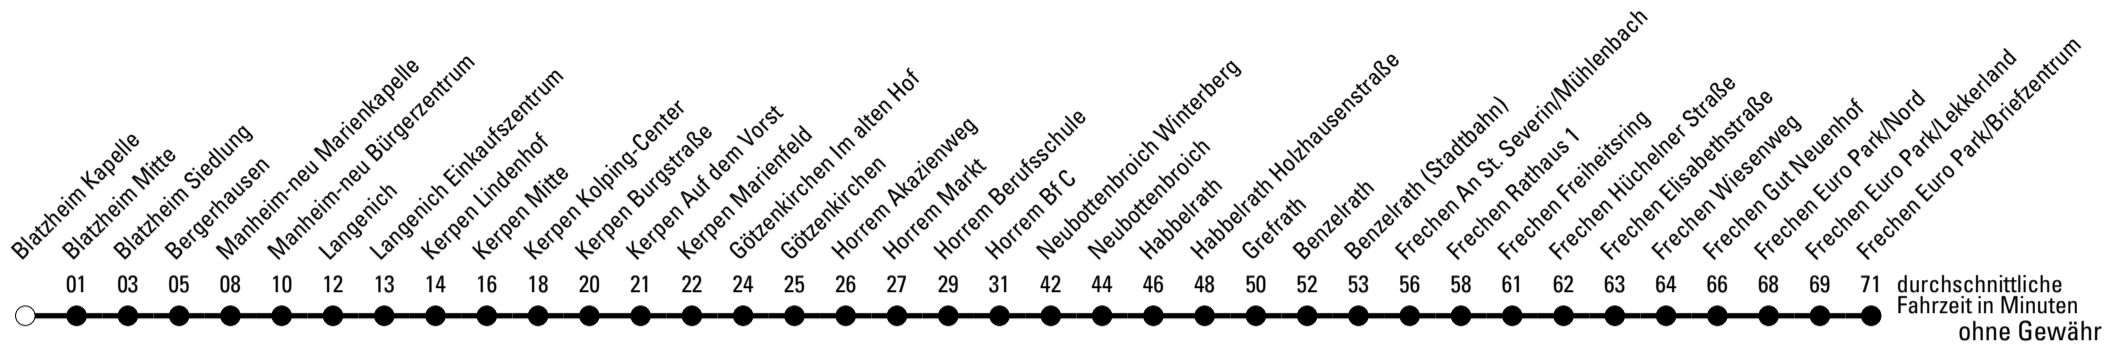

976

BUS

Richtung Frechen

Abfahrtshaltestelle: Blatzheim Kapelle

Gültig ab 01.01.2019

🕒	Montag - Freitag	Samstag	Sonn- und Feiertag	🕒
5	42	--	--	5
6	42	--	--	6
7	22	--	--	7
8	42	02^b	--	8
9	42	02	--	9
10	42	02^b	39^b	10
11	42	02	--	11
12	42	02^b	39^b	12
13	42	02	--	13
14	42	02^b	39^b	14
15	42	02	--	15
16	42	02^b	39^b	16
17	42	02	--	17
18	42	02^b	39^b	18
19	42^a	--	--	19
20	--	02^b	39^b	20
21	--	--	--	21

Die Linie verkehrt am 24. und 31.12. laut besonderer Bekanntmachung und an Rosenmontag nach Ferienfahrplan!

a = bis Horrem Bf C

b = bis Frechen Rathaus 1

REVG Rhein-Erft-Verkehrsgesellschaft mbH
FahrgastCenter Frechen, Hauptstraße 124-126, 50226 Frechen
FON 02237-6969-10 - WEB www.revfg.de
MAIL fahrgastcenter@revfg.de

Abfahrten auf Ihr Handy:
Einfach QR-Code abfotografieren
und Fahrplan anzeigen lassen.

Die Schlaue Nummer 0 180 6 50 40 30
(Festnetz 20ct/Anruf, Mobil max. 60ct/Anruf)