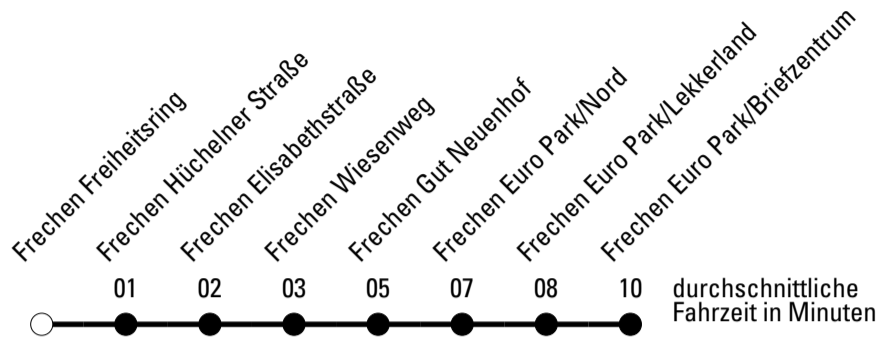

Die Schlaue Nummer 0 180 6 50 40 30
 (Festnetz 20ct/Anruf, Mobil max. 60ct/Anruf)

Abfahrtshaltestelle: Frechen Freiheitsring

Gültig ab 01.01.2019

🕒	Montag - Freitag	Samstag	Sonn- und Feiertag	🕒
4	46	--	--	4
5	46	--	--	5
6	06 26 46	--	--	6
7	06 36 ^{S*} 46	05	--	7
8	16 ^{S*} _a 16 36	--	--	8
9	06 46	--	--	9
10	36	05	--	10
11	36	--	--	11
12	36	05	--	12
13	46	--	--	13
14	46	05	--	14
15	46	--	--	15
16	06 46	05	--	16
17	06 46	--	--	17
18	06 46	05	--	18
19	46	--	--	19
20	--	05	--	20
21	--	--	--	21