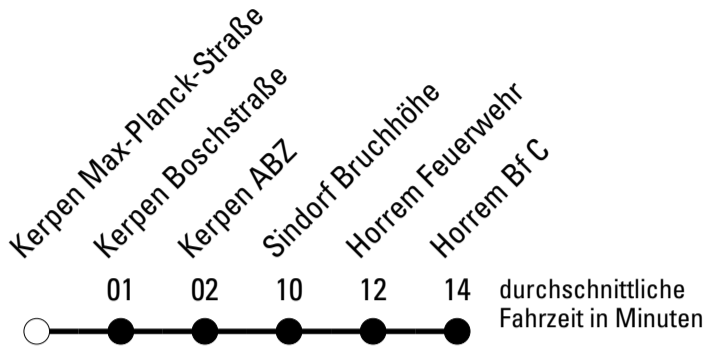

Abfahrtshaltestelle: Kerpen Max-Planck-Straße

Gültig ab 01.01.2019

🕒	Montag - Freitag	Samstag	Sonn- und Feiertag	🕒
6	--	--	--	6
7	--	--	--	7
8	--	--	--	8
9	--	--	--	9
10	--	--	--	10
11	--	--	--	11
12	--	--	--	12
13	--	--	--	13
14	--	--	--	14
15	18	--	--	15
16	18	--	--	16
17	18	--	--	17
18	--	--	--	18
19	--	--	--	19
20	--	--	--	20
21	--	--	--	21

ohne Gewähr

Die Linie verkehrt am 24. und 31.12. laut besonderer Bekanntmachung und an Rosenmontag nach Ferienfahrplan!

REVG Rhein-Erft-Verkehrsgesellschaft mbH
FahrgastCenter Frechen, Hauptstraße 124-126, 50226 Frechen
FON 02237-6969-10 - WEB www.revg.de
MAIL fahrgastcenter@revg.de

Abfahrten auf Ihr Handy:
Einfach QR-Code abfotografieren
und Fahrplan anzeigen lassen.

Die Schlaue Nummer 0 180 6 50 40 30
(Festnetz 20ct/Anruf, Mobil max. 60ct/Anruf)