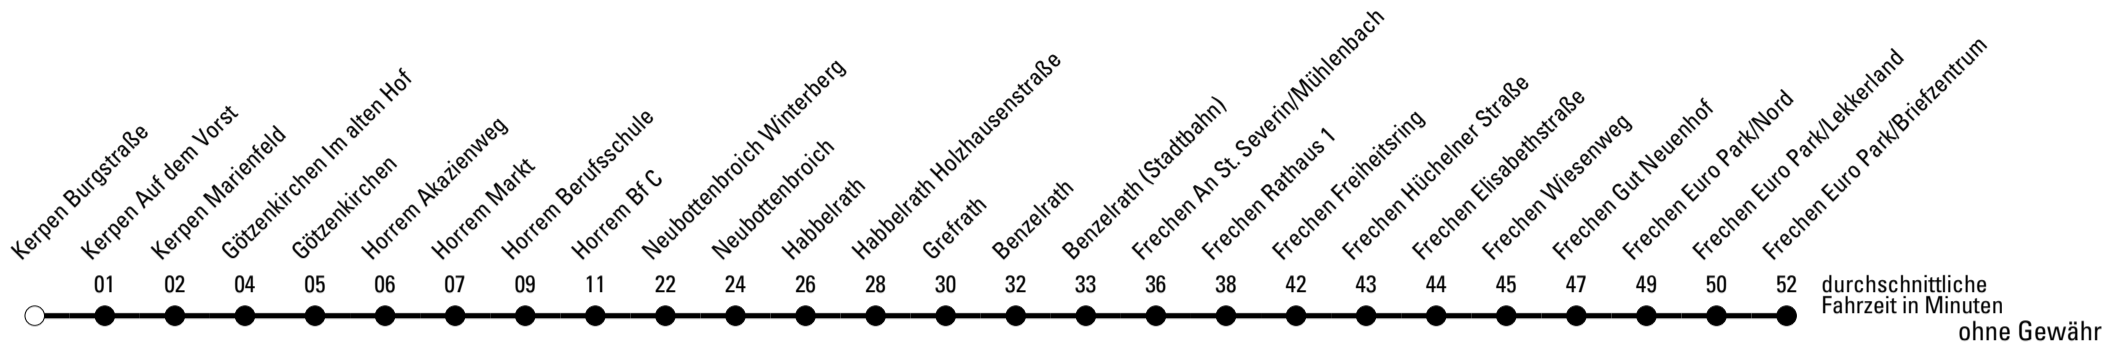

🕒	Montag - Freitag	Samstag	Sonn- und Feiertag	🕒
4	02	--	--	4
5	02	--	--	5
6	02 52^{S*}	22	--	6
7	02 31^{S*} 42	22^c	--	7
8	--	22^c	--	8
9	02	22	--	9
10	02	22^c	59^c	10
11	02	22	--	11
12	02	22^c	59^c	12
13	02	22	--	13
14	02	22^c	59^c	14
15	02	22	--	15
16	02	22^c	59^c	16
17	02	22	--	17
18	02	22^c	59^c	18
19	02	22	--	19
20	02^b	22^c	59^c	20
21	02^b	22^b	--	21

Die Linie verkehrt am 24. und 31.12. laut besonderer Bekanntmachung und an Rosenmontag nach Ferienfahrplan!

S = nur an Schultagen
b = bis Horrem Bf C

★ = Diese Fahrt ist auf die Belange des Schülerverkehrs ausgerichtet. Änderungen sind möglich.

a = bis Frechen Wiesenweg
c = bis Frechen Rathaus 1

REVG Rhein-Erft-Verkehrsgesellschaft mbH
FahrgastCenter Frechen, Hauptstraße 124-126, 50226 Frechen
FON 02237-6969-10 - WEB www.revfg.de
MAIL fahrgastcenter@revfg.de

Abfahrten auf Ihr Handy:
Einfach QR-Code abfotografieren und Fahrplan anzeigen lassen.

Die Schlaue Nummer 0 180 6 50 40 30
(Festnetz 20ct/Anruf, Mobil max. 60ct/Anruf)