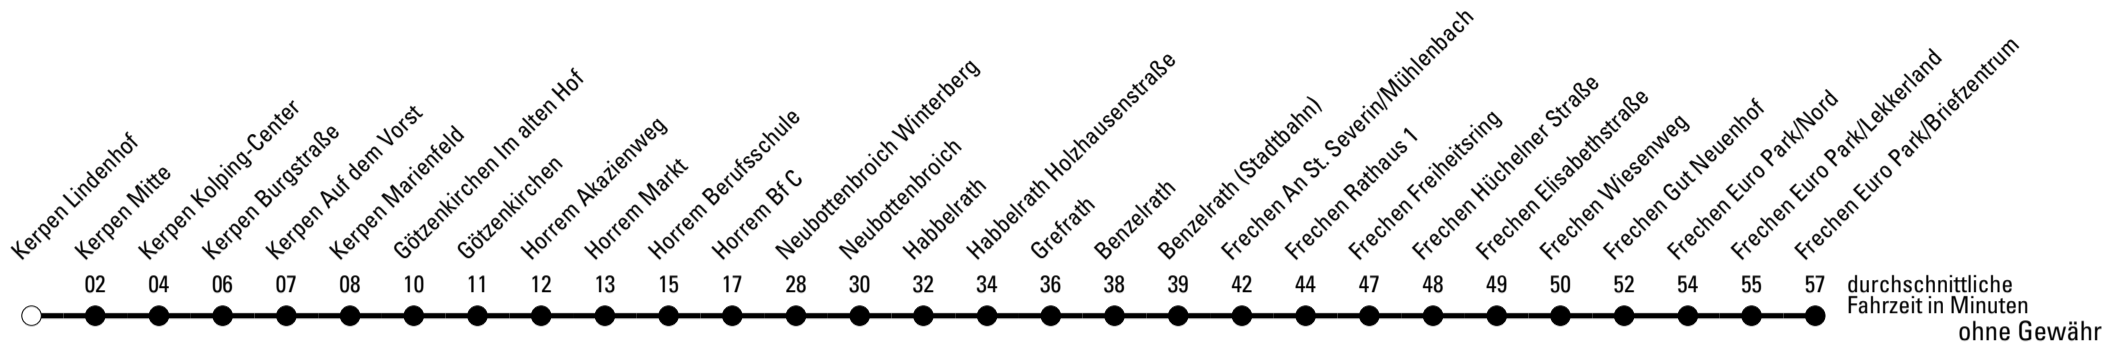

🕒	Montag - Freitag	Samstag	Sonn- und Feiertag	🕒
5	56	--	--	5
6	56	--	--	6
7	25^{S*}_a 36	--	--	7
8	56	17^c	--	8
9	56	17	--	9
10	56	17^c	53^c	10
11	56	17	--	11
12	56	17^c	53^c	12
13	56	17	--	13
14	56	17^c	53^c	14
15	56	17	--	15
16	56	17^c	53^c	16
17	56	17	--	17
18	56	17^c	53^c	18
19	56^b	--	--	19
20	--	17^c	53^c	20
21	--	--	--	21

Die Linie verkehrt am 24. und 31.12. laut besonderer Bekanntmachung und an Rosenmontag nach Ferienfahrplan!

S = nur an Schultagen
b = bis Horrem Bf C

* = Diese Fahrt ist auf die Belange des Schülerverkehrs ausgerichtet.
Änderungen sind möglich.

a = bis Frechen Wiesenweg
c = bis Frechen Rathaus 1

REVG Rhein-Erft-Verkehrsgesellschaft mbH
FahrgastCenter Frechen, Hauptstraße 124-126, 50226 Frechen
FON 02237-6969-10 - WEB www.rev.de
MAIL fahrgastcenter@rev.de

Abfahrten auf Ihr Handy:
Einfach QR-Code abfotografieren
und Fahrplan anzeigen lassen.

Die Schlaue Nummer 0 180 6 50 40 30
(Festnetz 20ct/Anruf, Mobil max. 60ct/Anruf)