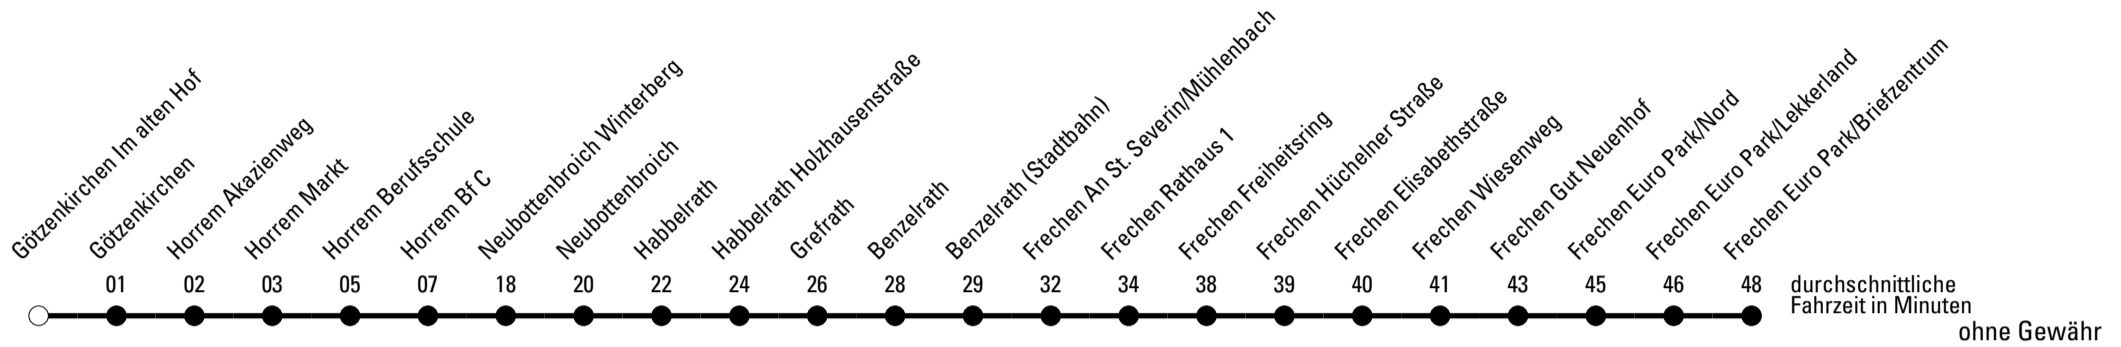

AbfahrtsHaltestelle: Götzenkirchen Im alten Hof

Gültig ab 01.01.2019

🕒	Montag - Freitag	Samstag	Sonn- und Feiertag	🕒
4	06	--	--	4
5	06	--	--	5
6	06 56^{S*}	26	--	6
7	06 35^{S*} 46	26^c	--	7
8	--	26^c	--	8
9	06	26	--	9
10	06	26^c	--	10
11	06	26	03^c	11
12	06	26^c	--	12
13	06	26	03^c	13
14	06	26^c	--	14
15	06	26	03^c	15
16	06	26^c	--	16
17	06	26	03^c	17
18	06	26^c	--	18
19	06	26	03^c	19
20	06^b	26^c	--	20
21	06^b	26^b	03^c	21

Die Linie verkehrt am 24. und 31.12. laut besonderer Bekanntmachung und an Rosenmontag nach Ferienfahrplan!

S = nur an Schultagen
b = bis Horrem Bf C

★ = Diese Fahrt ist auf die Belange des
Schülerverkehrs ausgerichtet.
Änderungen sind möglich.

a = bis Frechen Wiesenweg
c = bis Frechen Rathaus 1

REVG Rhein-Erft-Verkehrsgesellschaft mbH
FahrgastCenter Frechen, Hauptstraße 124-126, 50226 Frechen
FON 02237-6969-10 - WEB www.revfg.de
MAIL fahrgastcenter@revfg.de

Abfahrten auf Ihr Handy:
Einfach QR-Code abfotografieren
und Fahrplan anzeigen lassen.

Die Schlaue Nummer 0 180 6 50 40 30
(Festnetz 20ct/Anruf, Mobil max. 60ct/Anruf)