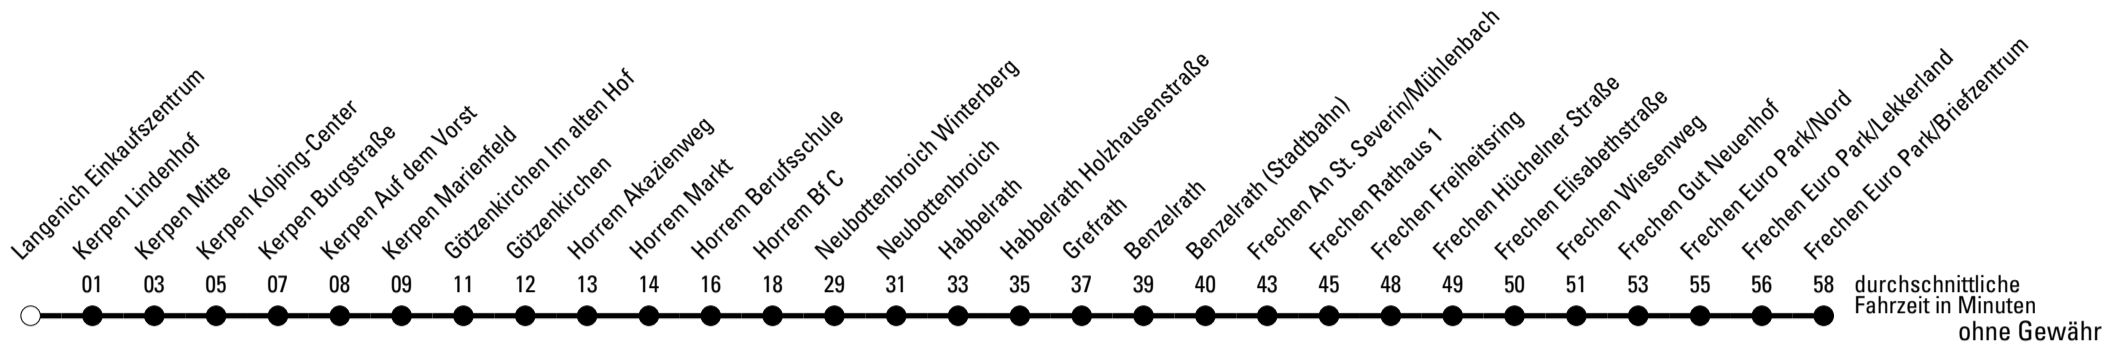

🕒	Montag - Freitag	Samstag	Sonn- und Feiertag	🕒
5	55	--	--	5
6	55	--	--	6
7	24^{S*}_a 35	--	--	7
8	55	15^c	--	8
9	55	15	--	9
10	55	15^c	52^c	10
11	55	15	--	11
12	55	15^c	52^c	12
13	55	15	--	13
14	55	15^c	52^c	14
15	55	15	--	15
16	55	15^c	52^c	16
17	55	15	--	17
18	55	15^c	52^c	18
19	55^b	--	--	19
20	--	15^c	52^c	20
21	--	--	--	21

Die Linie verkehrt am 24. und 31.12. laut besonderer Bekanntmachung und an Rosenmontag nach Ferienfahrplan!

S = nur an Schultagen
b = bis Horrem Bf C

* = Diese Fahrt ist auf die Belange des Schülerverkehrs ausgerichtet.
Änderungen sind möglich.

a = bis Frechen Wiesenweg
c = bis Frechen Rathaus 1

REVG Rhein-Erft-Verkehrsgesellschaft mbH
FahrgastCenter Frechen, Hauptstraße 124-126, 50226 Frechen
FON 02237-6969-10 - WEB www.revfg.de
MAIL fahrgastcenter@revfg.de

Abfahrten auf Ihr Handy:
Einfach QR-Code abfotografieren
und Fahrplan anzeigen lassen.

Die Schlaue Nummer 0 180 6 50 40 30
(Festnetz 20ct/Anruf, Mobil max. 60ct/Anruf)