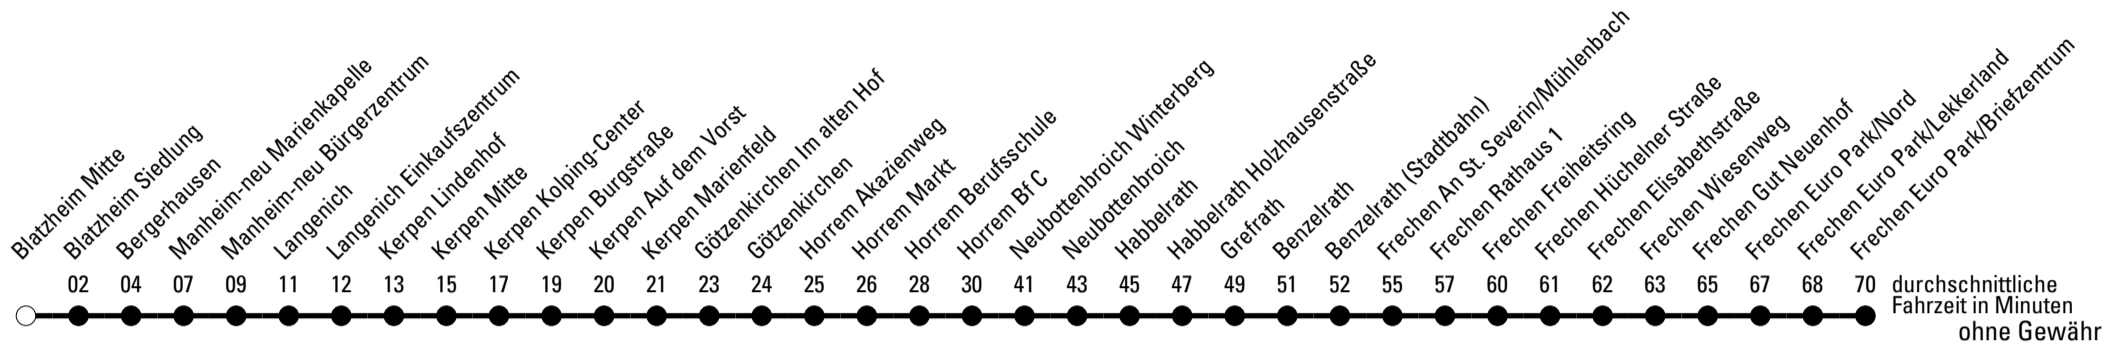

🕒	Montag - Freitag	Samstag	Sonn- und Feiertag	🕒
5	43	--	--	5
6	43	--	--	6
7	23	--	--	7
8	43	03^b	--	8
9	43	03	--	9
10	43	03^b	40^b	10
11	43	03	--	11
12	43	03^b	40^b	12
13	43	03	--	13
14	43	03^b	40^b	14
15	43	03	--	15
16	43	03^b	40^b	16
17	43	03	--	17
18	43	03^b	40^b	18
19	43^a	--	--	19
20	--	03^b	40^b	20
21	--	--	--	21

Die Linie verkehrt am 24. und 31.12. laut besonderer Bekanntmachung und an Rosenmontag nach Ferienfahrplan!

a = bis Horrem Bf C

b = bis Frechen Rathaus 1

REVG Rhein-Erft-Verkehrsgesellschaft mbH
FahrgastCenter Frechen, Hauptstraße 124-126, 50226 Frechen
FON 02237-6969-10 - WEB www.revg.de
MAIL fahrgastcenter@revg.de

Abfahrten auf Ihr Handy:
Einfach QR-Code abfotografieren
und Fahrplan anzeigen lassen.

Die Schlaue Nummer 0 180 6 50 40 30
(Festnetz 20ct/Anruf, Mobil max. 60ct/Anruf)