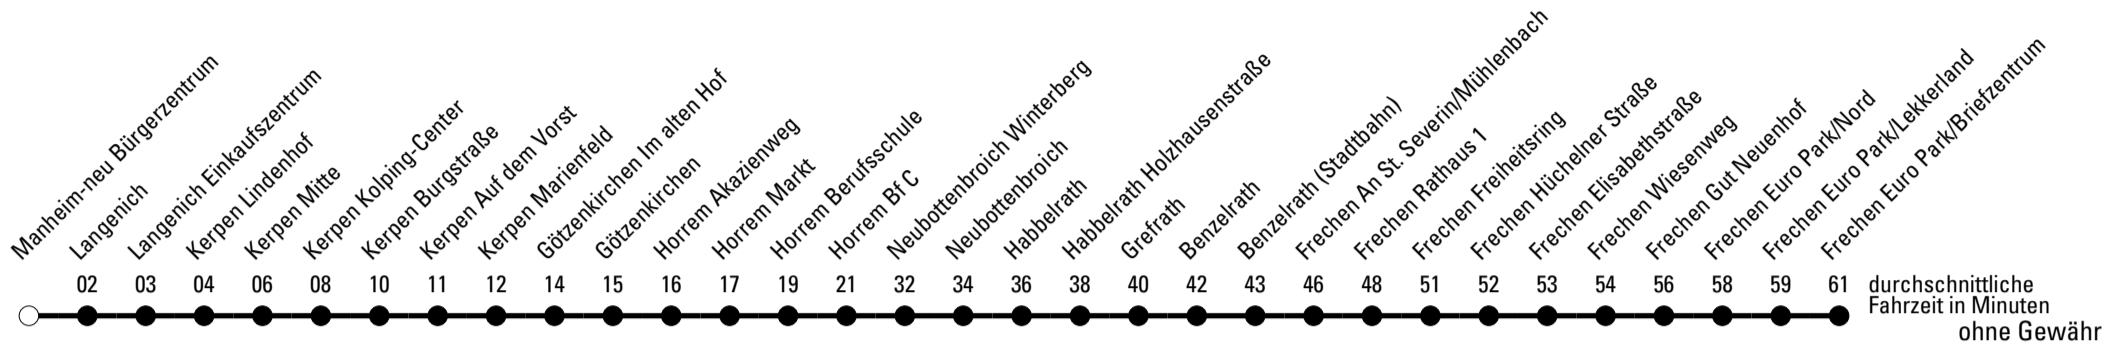

🕒	Montag - Freitag	Samstag	Sonn- und Feiertag	🕒
5	52	--	--	5
6	52	--	--	6
7	21^{S*} 32^a	--	--	7
8	52	12^c	--	8
9	52	12	--	9
10	52	12^c	49^c	10
11	52	12	--	11
12	52	12^c	49^c	12
13	52	12	--	13
14	52	12^c	49^c	14
15	52	12	--	15
16	52	12^c	49^c	16
17	52	12	--	17
18	52	12^c	49^c	18
19	52^b	--	--	19
20	--	12^c	49^c	20
21	--	--	--	21

Die Linie verkehrt am 24. und 31.12. laut besonderer Bekanntmachung und an Rosenmontag nach Ferienfahrplan!

S = nur an Schultagen
b = bis Horrem Bf C

* = Diese Fahrt ist auf die Belange des Schülerverkehrs ausgerichtet.
Änderungen sind möglich.

a = bis Frechen Wiesenweg
c = bis Frechen Rathaus 1