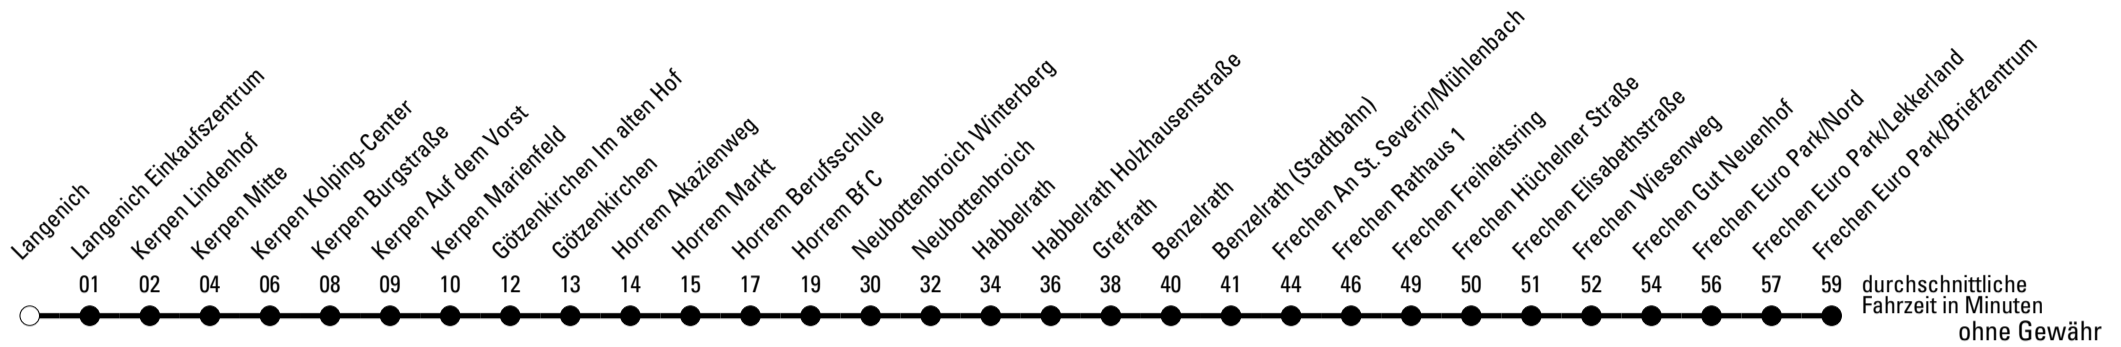

🕒	Montag - Freitag	Samstag	Sonn- und Feiertag	🕒
5	54	--	--	5
6	54	--	--	6
7	23^{S*}_a 34	--	--	7
8	54	14^c	--	8
9	54	14	--	9
10	54	14^c	51^c	10
11	54	14	--	11
12	54	14^c	51^c	12
13	54	14	--	13
14	54	14^c	51^c	14
15	54	14	--	15
16	54	14^c	51^c	16
17	54	14	--	17
18	54	14^c	51^c	18
19	54^b	--	--	19
20	--	14^c	51^c	20
21	--	--	--	21

Die Linie verkehrt am 24. und 31.12. laut besonderer Bekanntmachung und an Rosenmontag nach Ferienfahrplan!

S = nur an Schultagen
b = bis Horrem Bf C

* = Diese Fahrt ist auf die Belange des Schülerverkehrs ausgerichtet.
Änderungen sind möglich.

a = bis Frechen Wiesenweg
c = bis Frechen Rathaus 1