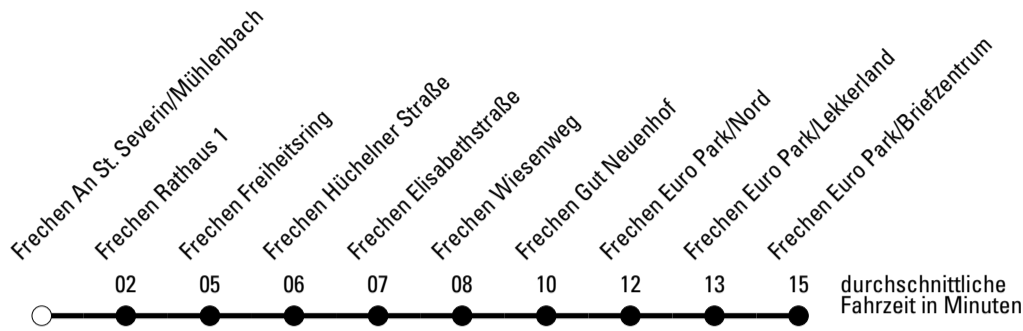

ohne Gewähr

🕒	Montag - Freitag	Samstag	Sonn- und Feiertag	🕒
4	41	--	--	4
5	41	--	--	5
6	01 21 41	--	--	6
7	01 31^{S*} 41	00	--	7
8	11 11^{S*}_a 31	00^b	--	8
9	01 41	00^b	--	9
10	31	00	--	10
11	31	00^b	26^b	11
12	31	00	--	12
13	11^{S*}_b 41	00^b	26^b	13
14	01^{S*}_b 41	00	--	14
15	01^{S*}_b 41	00^b	26^b	15
16	01 41	00	--	16
17	01 41	00^b	26^b	17
18	01 41	00	--	18
19	41	00^b	26^b	19
20	--	00	--	20
21	--	00^b	26^b	21

Die Linie verkehrt am 24. und 31.12. laut besonderer Bekanntmachung und an Rosenmontag nach Ferienfahrplan!

S = nur an Schultagen
b = bis Frechen Rathaus 1

★ = Diese Fahrt ist auf die Belange des Schülerverkehrs ausgerichtet.
Änderungen sind möglich.

a = bis Frechen Wiesenweg

REVG Rhein-Erft-Verkehrsgesellschaft mbH
FahrgastCenter Frechen, Hauptstraße 124-126, 50226 Frechen
FON 02237-6969-10 - WEB www.rev.de
MAIL fahrgastcenter@rev.de

Abfahrten auf Ihr Handy:
Einfach QR-Code abfotografieren
und Fahrplan anzeigen lassen.

Die Schlaue Nummer 0 180 6 50 40 30
(Festnetz 20ct/Anruf, Mobil max. 60ct/Anruf)