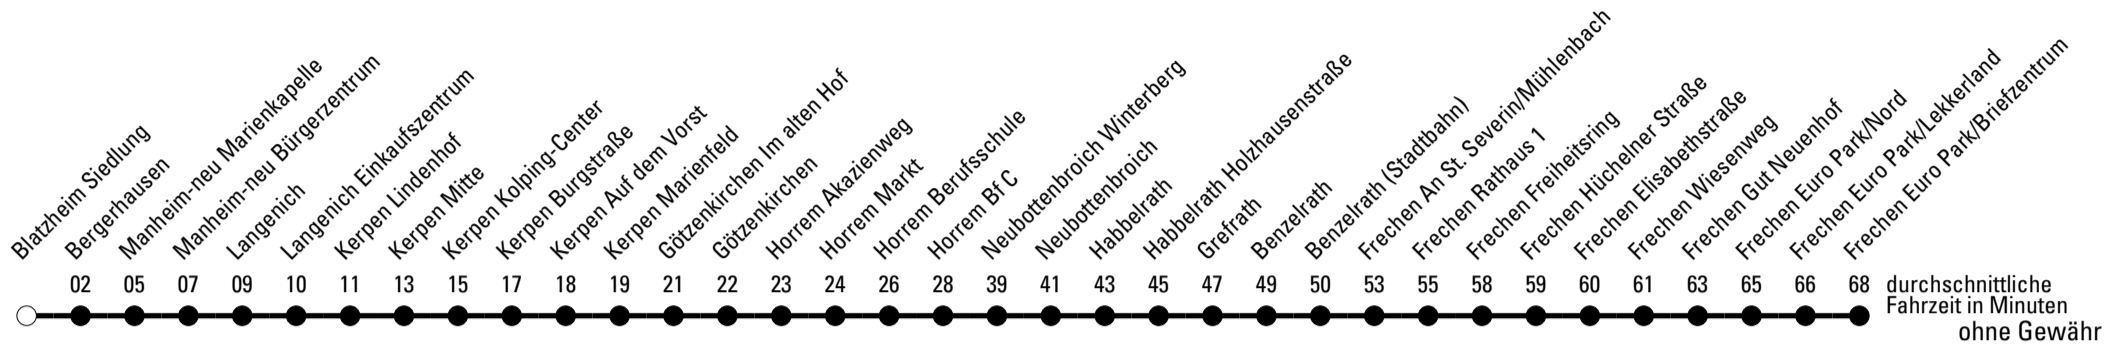

🕒	Montag - Freitag	Samstag	Sonn- und Feiertag	🕒
5	45	--	--	5
6	45	--	--	6
7	25	--	--	7
8	45	05^b	--	8
9	45	05	--	9
10	45	05^b	42^b	10
11	45	05	--	11
12	45	05^b	42^b	12
13	45	05	--	13
14	45	05^b	42^b	14
15	45	05	--	15
16	45	05^b	42^b	16
17	45	05	--	17
18	45	05^b	42^b	18
19	45^a	--	--	19
20	--	05^b	42^b	20
21	--	--	--	21

Die Linie verkehrt am 24. und 31.12. laut besonderer Bekanntmachung und an Rosenmontag nach Ferienfahrplan!

a = bis Horrem Bf C

b = bis Frechen Rathaus 1