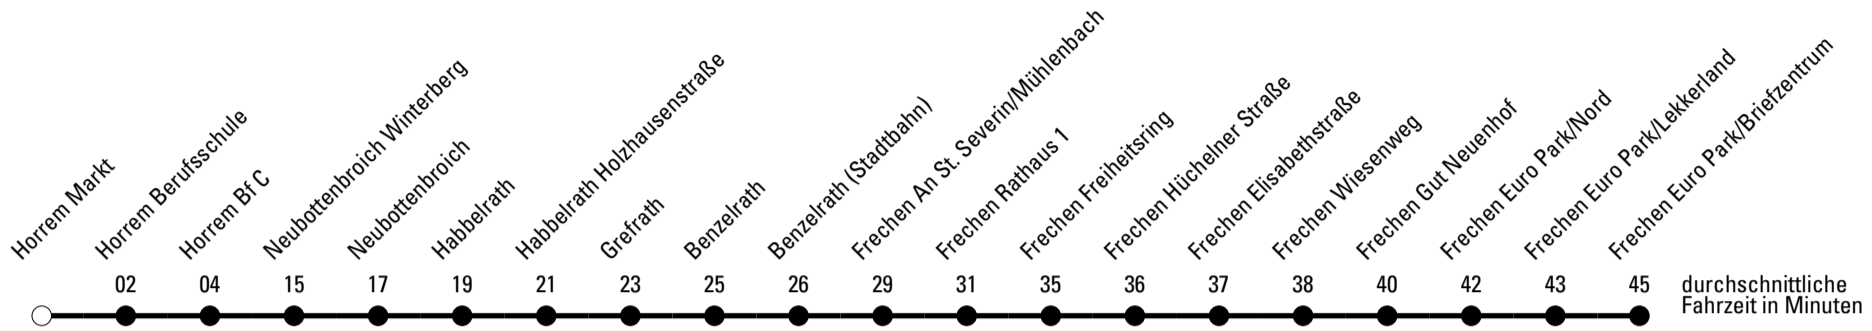

Abfahrtshaltestelle: Horrem Markt

Gültig ab 01.01.2019

ohne Gewähr

🕒	Montag - Freitag	Samstag	Sonn- und Feiertag	🕒
4	09	--	--	4
5	09	--	--	5
6	09 59^{S*}	29	--	6
7	09 38^{a*} 49	29^c	--	7
8	--	29^c	--	8
9	09	29	--	9
10	09	29^c	--	10
11	09	29	06^c	11
12	09	29^c	--	12
13	09	29	06^c	13
14	09	29^c	--	14
15	09	29	06^c	15
16	09	29^c	--	16
17	09	29	06^c	17
18	09	29^c	--	18
19	09	29	06^c	19
20	09^b	29^c	--	20
21	09^b	29^b	06^c	21

Die Linie verkehrt am 24. und 31.12. laut besonderer Bekanntmachung und an Rosenmontag nach Ferienfahrplan!

S = nur an Schultagen
b = bis Horrem Bf C

* = Diese Fahrt ist auf die Belange des Schülerverkehrs ausgerichtet.
Änderungen sind möglich.

a = bis Frechen Wiesenweg
c = bis Frechen Rathaus 1

REVG Rhein-Erft-Verkehrsgesellschaft mbH
FahrgastCenter Frechen, Hauptstraße 124-126, 50226 Frechen
FON 02237-6969-10 - WEB www.revfg.de
MAIL fahrgastcenter@revfg.de

Abfahrten auf Ihr Handy:
Einfach QR-Code abfotografieren
und Fahrplan anzeigen lassen.

Die Schlaue Nummer 0 180 6 50 40 30
(Festnetz 20ct/Anruf, Mobil max. 60ct/Anruf)