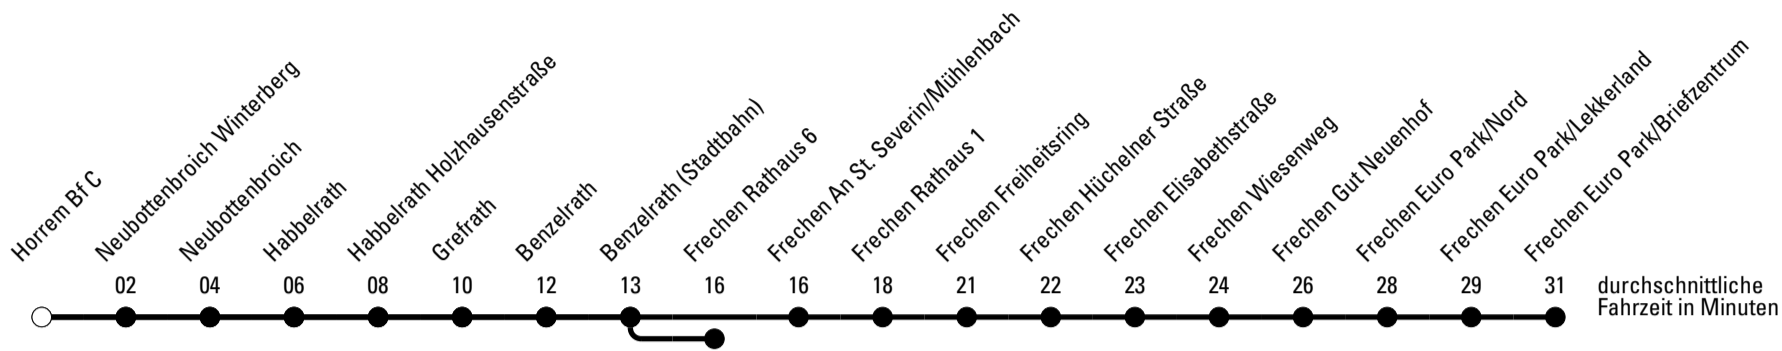

ohne Gewähr

🕒	Montag - Freitag	Samstag	Sonn- und Feiertag	🕒
4	25	--	--	4
5	25 45	--	--	5
6	05 25 45	44	--	6
7	15^{S*} 24^{S*}_a 25 31^{S*}_a 55 55^{S*}_b	44^d	--	7
8	15 45	44^d	--	8
9	25	44	--	9
10	15	44^d	--	10
11	15	44	10^d	11
12	15 54^{S*}_c 55^{S*}_d	44^d	--	12
13	25 45^{S*}_d	44	10^d	13
14	25 45^{S*}_d	44^d	--	14
15	25 45	44	10^d	15
16	25 45	44^d	--	16
17	25 45	44	10^d	17
18	25	44^d	--	18
19	25	44	10^d	19
20	--	44^d	--	20
21	--	--	10^d	21

Die Linie verkehrt am 24. und 31.12. laut besonderer Bekanntmachung und an Rosenmontag nach Ferienfahrplan!

S = nur an Schultagen
b = bis Frechen Wiesenweg
d = bis Frechen Rathaus 1

★ = Diese Fahrt ist auf die Belange des Schülerverkehrs ausgerichtet.
Änderungen sind möglich.

a = bis Nell-Breuning-Berufskolleg
c = bis Frechen Rathaus 6