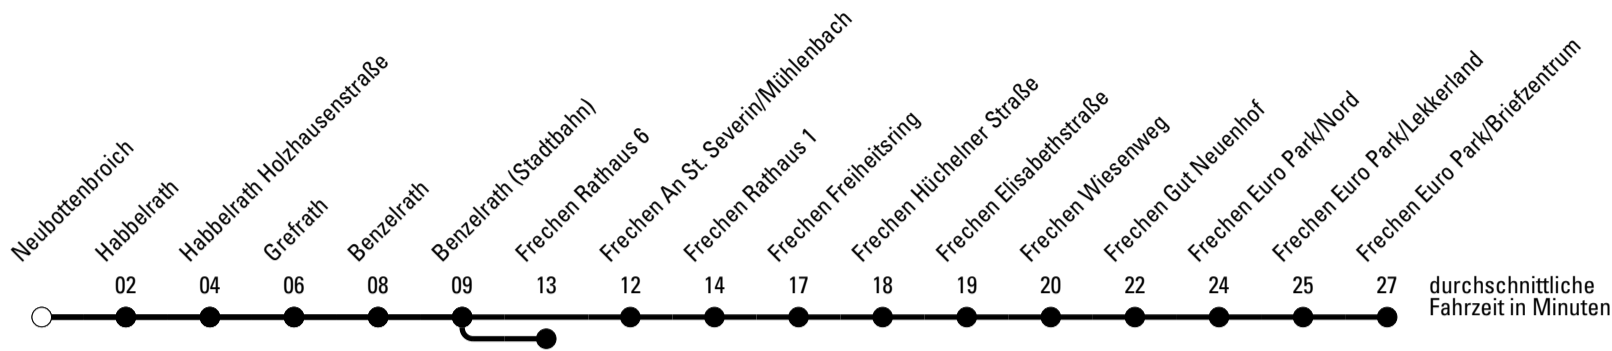

Abfahrten auf Ihr Handy:
 Einfach QR-Code abfotografieren
 und Fahrplan anzeigen lassen.

Die Schlaue Nummer 0 180 6 50 40 30
 (Festnetz 20ct/Anruf, Mobil max. 60ct/Anruf)

🕒	Montag - Freitag	Samstag	Sonn- und Feiertag	🕒
4	29	--	--	4
5	29 49	--	--	5
6	09 29 49	48	--	6
7	19 ^{S*} 29 59 59 ^{S_a*}	48 ^c	--	7
8	19 49	48 ^c	--	8
9	29	48	--	9
10	19	48 ^c	--	10
11	19	48	14 ^c	11
12	19 57 ^{S_b*} 59 ^{S_c*}	48 ^c	--	12
13	29 49 ^{S_c*}	48	14 ^c	13
14	29 49 ^{S_c*}	48 ^c	--	14
15	29 49	48	14 ^c	15
16	29 49	48 ^c	--	16
17	29 49	48	14 ^c	17
18	29	48 ^c	--	18
19	29	48	14 ^c	19
20	--	48 ^c	--	20
21	--	--	14 ^c	21