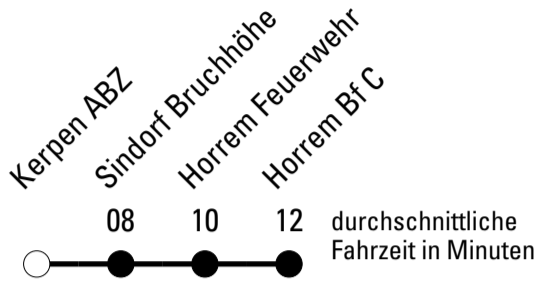

🕒	Montag - Freitag	Samstag	Sonn- und Feiertag	🕒
6	--	--	--	6
7	--	--	--	7
8	--	--	--	8
9	--	--	--	9
10	--	--	--	10
11	--	--	--	11
12	--	--	--	12
13	--	--	--	13
14	--	--	--	14
15	20	--	--	15
16	20	--	--	16
17	20	--	--	17
18	--	--	--	18
19	--	--	--	19
20	--	--	--	20
21	--	--	--	21

ohne Gewähr

Die Linie verkehrt am 24. und 31.12. laut besonderer Bekanntmachung und an Rosenmontag nach Ferienfahrplan!

REVG Rhein-Erft-Verkehrsgesellschaft mbH
FahrgastCenter Frechen, Hauptstraße 124-126, 50226 Frechen
FON 02237-6969-10 - WEB www.revg.de
MAIL fahrgastcenter@revg.de

Abfahrten auf Ihr Handy:
Einfach QR-Code abfotografieren
und Fahrplan anzeigen lassen.

Die Schlaue Nummer 0 180 6 50 40 30
(Festnetz 20ct/Anruf, Mobil max. 60ct/Anruf)