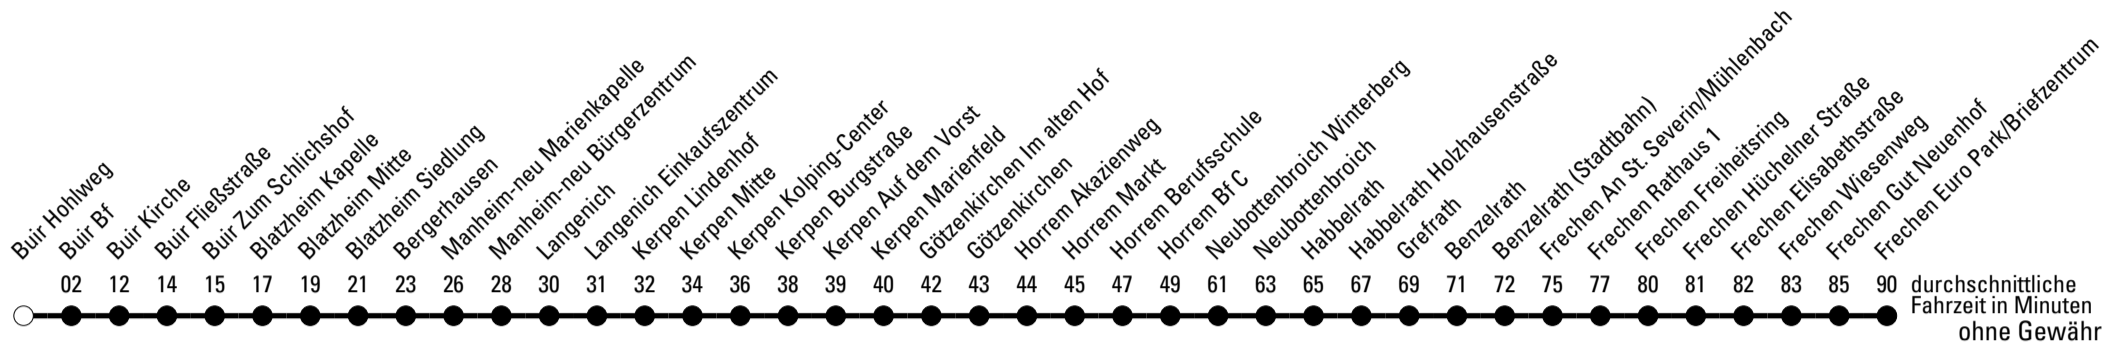

durchschnittliche Fahrzeit in Minuten ohne Gewähr

🕒	Montag - Freitag	Samstag	Sonn- und Feiertag	🕒
6	24	--	--	6
7	04	44^a	--	7
8	24	--	--	8
9	--	44^a	--	9
10	24	--	--	10
11	--	44^a	--	11
12	24	--	--	12
13	--	44^a	--	13
14	24	--	--	14
15	--	44^a	--	15
16	24	--	--	16
17	--	44^a	--	17
18	24	--	--	18
19	--	44^a	--	19
20	--	--	--	20
21	--	--	--	21

Die Linie verkehrt am 24. und 31.12. laut besonderer Bekanntmachung und an Rosenmontag nach Ferienfahrplan!

a = bis Frechen Rathaus 1