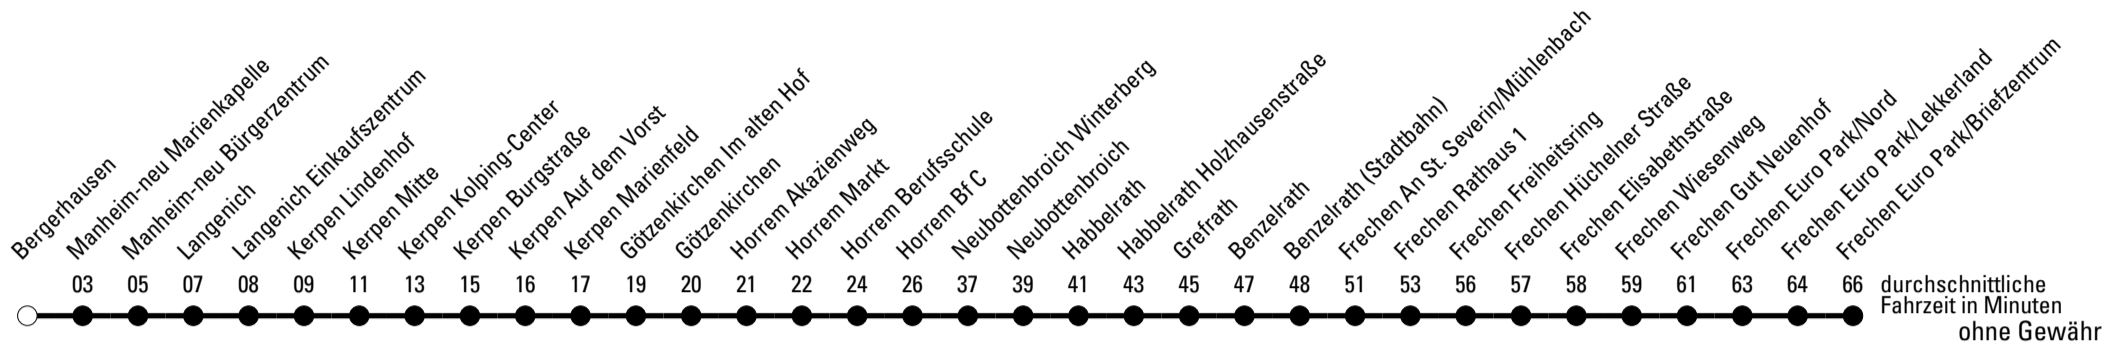

🕒	Montag - Freitag	Samstag	Sonn- und Feiertag	🕒
5	47	--	--	5
6	47	--	--	6
7	27	--	--	7
8	47	07^b	--	8
9	47	07	--	9
10	47	07^b	44^b	10
11	47	07	--	11
12	47	07^b	44^b	12
13	47	07	--	13
14	47	07^b	44^b	14
15	47	07	--	15
16	47	07^b	44^b	16
17	47	07	--	17
18	47	07^b	44^b	18
19	47^a	--	--	19
20	--	07^b	44^b	20
21	--	--	--	21

Die Linie verkehrt am 24. und 31.12. laut besonderer Bekanntmachung und an Rosenmontag nach Ferienfahrplan!

a = bis Horrem Bf C

b = bis Frechen Rathaus 1