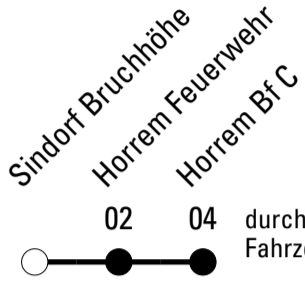

🕒	Montag - Freitag	Samstag	Sonn- und Feiertag	🕒
6	--	--	--	6
7	--	--	--	7
8	--	--	--	8
9	--	--	--	9
10	--	--	--	10
11	--	--	--	11
12	--	--	--	12
13	--	--	--	13
14	--	--	--	14
15	28	--	--	15
16	28	--	--	16
17	28	--	--	17
18	--	--	--	18
19	--	--	--	19
20	--	--	--	20
21	--	--	--	21

ohne Gewähr

Die Linie verkehrt am 24. und 31.12. laut besonderer Bekanntmachung und an Rosenmontag nach Ferienfahrplan!