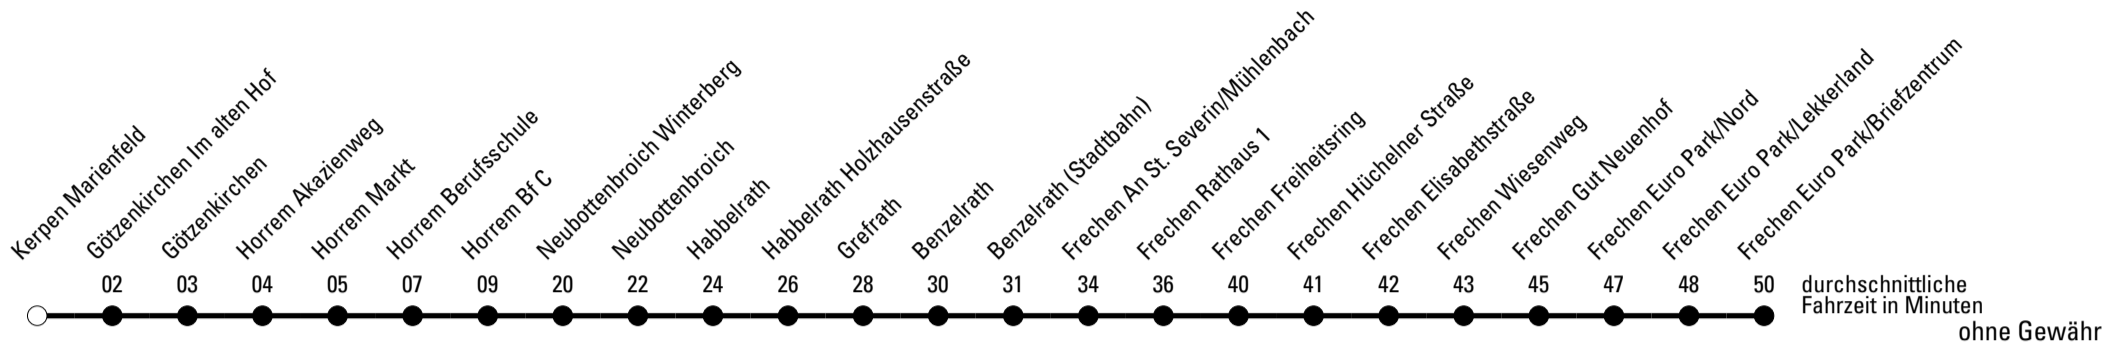

🕒	Montag - Freitag	Samstag	Sonn- und Feiertag	🕒
4	04	--	--	4
5	04	--	--	5
6	04 54^{S*}	24	--	6
7	04 33^{a*} 44	24^c	--	7
8	--	24^c	--	8
9	04	24	--	9
10	04	24^c	--	10
11	04	24	01^c	11
12	04	24^c	--	12
13	04	24	01^c	13
14	04	24^c	--	14
15	04	24	01^c	15
16	04	24^c	--	16
17	04	24	01^c	17
18	04	24^c	--	18
19	04	24	01^c	19
20	04^b	24^c	--	20
21	04^b	24^b	01^c	21

Die Linie verkehrt am 24. und 31.12. laut besonderer Bekanntmachung und an Rosenmontag nach Ferienfahrplan!

S = nur an Schultagen
b = bis Horrem Bf C

* = Diese Fahrt ist auf die Belange des Schülerverkehrs ausgerichtet.
Änderungen sind möglich.

a = bis Frechen Wiesenweg
c = bis Frechen Rathaus 1

REVG Rhein-Erft-Verkehrsgesellschaft mbH
FahrgastCenter Frechen, Hauptstraße 124-126, 50226 Frechen
FON 02237-6969-10 - WEB www.revvg.de
MAIL fahrgastcenter@revvg.de

Abfahrten auf Ihr Handy:
Einfach QR-Code abfotografieren und Fahrplan anzeigen lassen.

Die Schlaue Nummer 0 180 6 50 40 30
(Festnetz 20ct/Anruf, Mobil max. 60ct/Anruf)