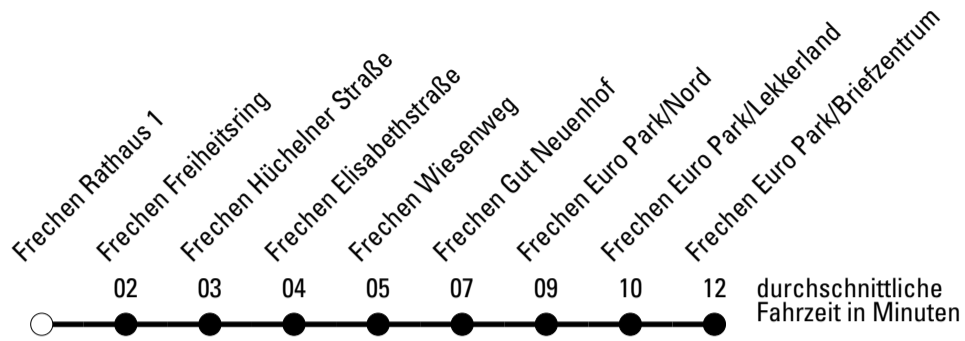

Abfahrtshaltestelle: Frechen Rathaus 1

Gültig ab 01.01.2019

🕒	Montag - Freitag	Samstag	Sonn- und Feiertag	🕒
4	44	--	--	4
5	44	--	--	5
6	04 24 44	--	--	6
7	04 34^{S*} 44	03	--	7
8	14^{S*} 14 34	--	--	8
9	04 44	--	--	9
10	34	03	--	10
11	34	--	--	11
12	34	03	--	12
13	44	--	--	13
14	44	03	--	14
15	44	--	--	15
16	04 44	03	--	16
17	04 44	--	--	17
18	04 44	03	--	18
19	44	--	--	19
20	--	03	--	20
21	--	--	--	21

Die Linie verkehrt am 24. und 31.12. laut besonderer Bekanntmachung und an Rosenmontag nach Ferienfahrplan!

S = nur an Schultagen

* = Diese Fahrt ist auf die Belange des Schülerverkehrs ausgerichtet. Änderungen sind möglich.

a = bis Frechen Wiesenweg

REVG Rhein-Erft-Verkehrsgesellschaft mbH
FahrgastCenter Frechen, Hauptstraße 124-126, 50226 Frechen
FON 02237-6969-10 - WEB www.revg.de
MAIL fahrgastcenter@revg.de

Abfahrten auf Ihr Handy:
Einfach QR-Code abfotografieren
und Fahrplan anzeigen lassen.

Die Schlaue Nummer 0 180 6 50 40 30
(Festnetz 20ct/Anruf, Mobil max. 60ct/Anruf)