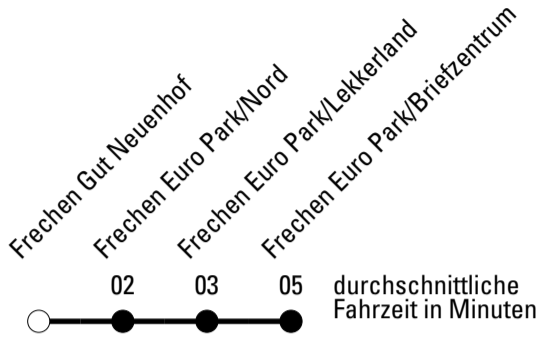

🕒	Montag - Freitag	Samstag	Sonn- und Feiertag	🕒
4	51	--	--	4
5	51	--	--	5
6	11 31 51	--	--	6
7	11 41^{S*} 51	10	--	7
8	21 41	--	--	8
9	11 51	--	--	9
10	41	10	--	10
11	41	--	--	11
12	41	10	--	12
13	51	--	--	13
14	51	10	--	14
15	51	--	--	15
16	11 51	10	--	16
17	11 51	--	--	17
18	11 51	10	--	18
19	51	--	--	19
20	--	10	--	20
21	--	--	--	21

Die Linie verkehrt am 24. und 31.12. laut besonderer Bekanntmachung und an Rosenmontag nach Ferienfahrplan!

S = nur an Schultagen

* = Diese Fahrt ist auf die Belange des Schülerverkehrs ausgerichtet. Änderungen sind möglich.