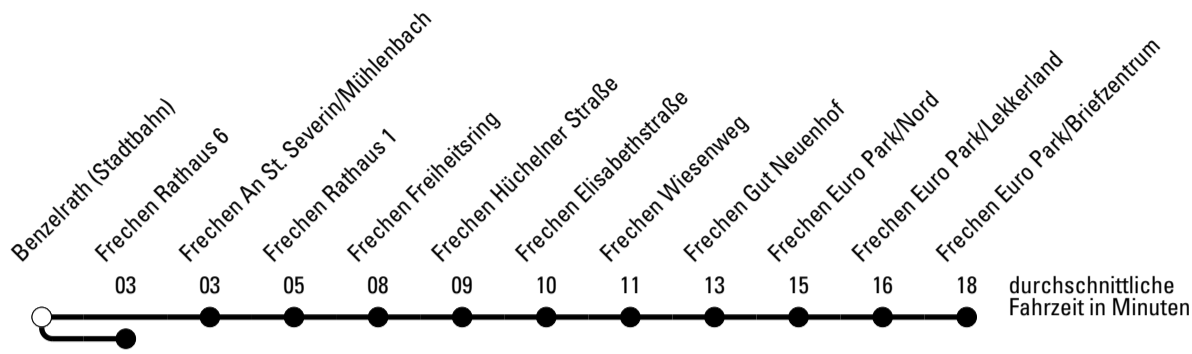

Abfahrtshaltestelle: Benzelrath (Stadtbahn)

Gültig ab 01.01.2019

🕒	Montag - Freitag	Samstag	Sonn- und Feiertag	🕒
4	38	--	--	4
5	38 58	--	--	5
6	18 38 58	57	--	6
7	28^{S*} 38	57^c	--	7
8	08 08^{a*} 28 58	57^c	--	8
9	38	57	--	9
10	28	57^c	--	10
11	28	57	23^c	11
12	28	57^c	--	12
13	07^{b*} 08^{c*} 38 58^{c*}	57	23^c	13
14	38 58^{c*}	57^c	--	14
15	38 58	57	23^c	15
16	38 58	57^c	--	16
17	38 58	57	23^c	17
18	38	57^c	--	18
19	38	57	23^c	19
20	--	57^c	--	20
21	--	--	23^c	21

Die Linie verkehrt am 24. und 31.12. laut besonderer Bekanntmachung und an Rosenmontag nach Ferienfahrplan!

S = nur an Schultagen
b = bis Frechen Rathaus 6

* = Diese Fahrt ist auf die Belange des Schülerverkehrs ausgerichtet.
Änderungen sind möglich.

a = bis Frechen Wiesenweg
c = bis Frechen Rathaus 1

REVG Rhein-Erft-Verkehrsgesellschaft mbH
FahrgastCenter Frechen, Hauptstraße 124-126, 50226 Frechen
FON 02237-6969-10 - WEB www.revfg.de
MAIL fahrgastcenter@revfg.de

Abfahrten auf Ihr Handy:
Einfach QR-Code abfotografieren
und Fahrplan anzeigen lassen.

Die Schlaue Nummer 0 180 6 50 40 30
(Festnetz 20ct/Anruf, Mobil max. 60ct/Anruf)