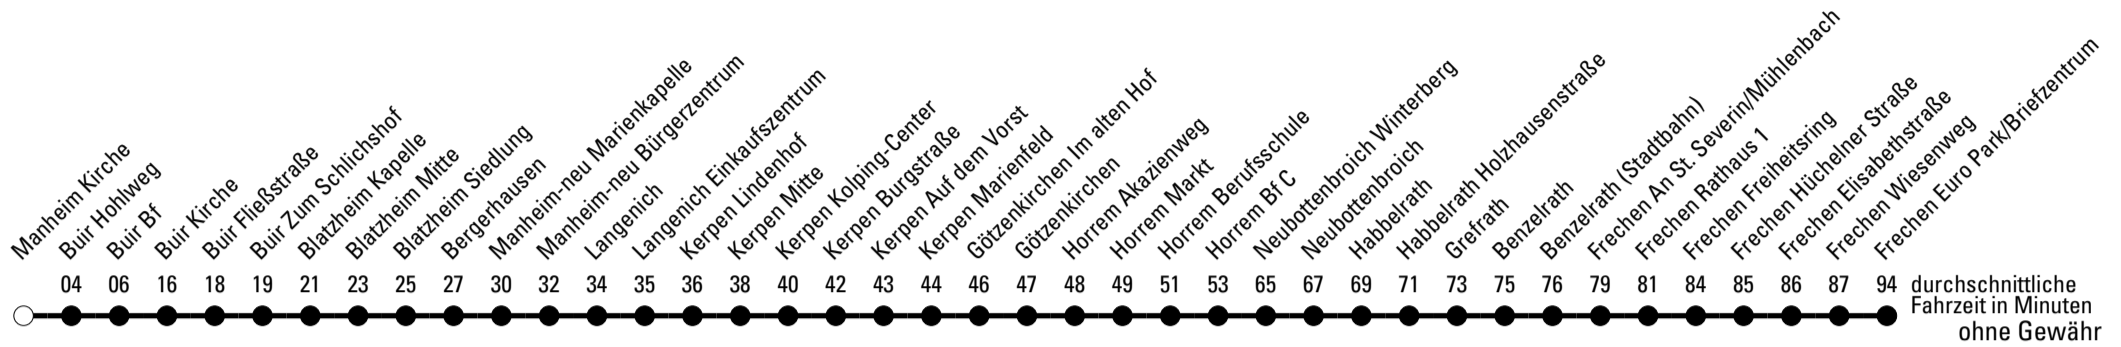

durchschnittliche Fahrzeit in Minuten ohne Gewähr

🕒	Montag - Freitag	Samstag	Sonn- und Feiertag	🕒
6	20	--	--	6
7	00	40^a	--	7
8	20	--	--	8
9	--	40^a	--	9
10	20	--	--	10
11	--	40^a	--	11
12	20	--	--	12
13	--	40^a	--	13
14	20	--	--	14
15	--	40^a	--	15
16	20	--	--	16
17	--	40^a	--	17
18	20	--	--	18
19	--	40^a	--	19
20	--	--	--	20
21	--	--	--	21

Die Linie verkehrt am 24. und 31.12. laut besonderer Bekanntmachung und an Rosenmontag nach Ferienfahrplan!

a = bis Frechen Rathaus 1