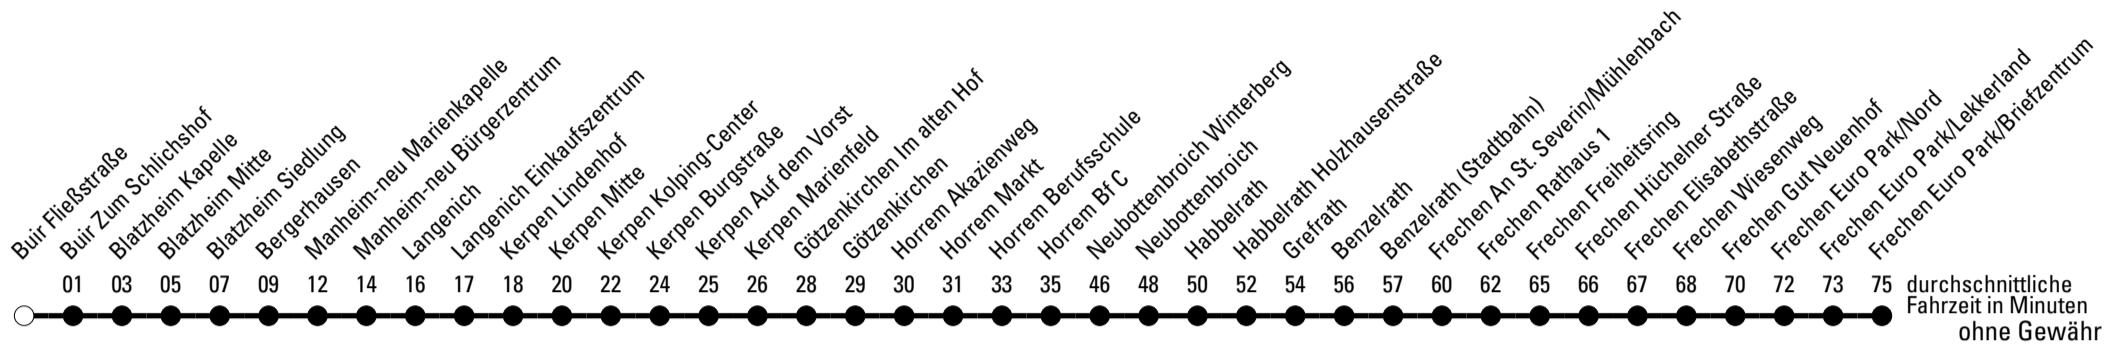

976

BUS

Richtung Frechen

Abfahrtshaltestelle: Buir Fließstraße

Gültig ab 01.01.2019

🕒	Montag - Freitag	Samstag	Sonn- und Feiertag	🕒
6	38	--	--	6
7	18	58^b	--	7
8	38	58	--	8
9	38	58^b	--	9
10	38	58	--	10
11	38	58^b	--	11
12	38	58	--	12
13	38	58^b	--	13
14	38	58	--	14
15	38	58^b	--	15
16	38	58	--	16
17	38	58^b	--	17
18	38	--	--	18
19	38^a	58^b	--	19
20	--	--	--	20
21	--	--	--	21

Die Linie verkehrt am 24. und 31.12. laut besonderer Bekanntmachung und an Rosenmontag nach Ferienfahrplan!

a = bis Horrem Bf C

b = bis Frechen Rathaus 1

REVG Rhein-Erft-Verkehrsgesellschaft mbH
FahrgastCenter Frechen, Hauptstraße 124-126, 50226 Frechen
FON 02237-6969-10 - WEB www.revg.de
MAIL fahrgastcenter@revg.de

Abfahrten auf Ihr Handy:
Einfach QR-Code abfotografieren
und Fahrplan anzeigen lassen.

Die Schlaue Nummer 0 180 6 50 40 30
(Festnetz 20ct/Anruf, Mobil max. 60ct/Anruf)