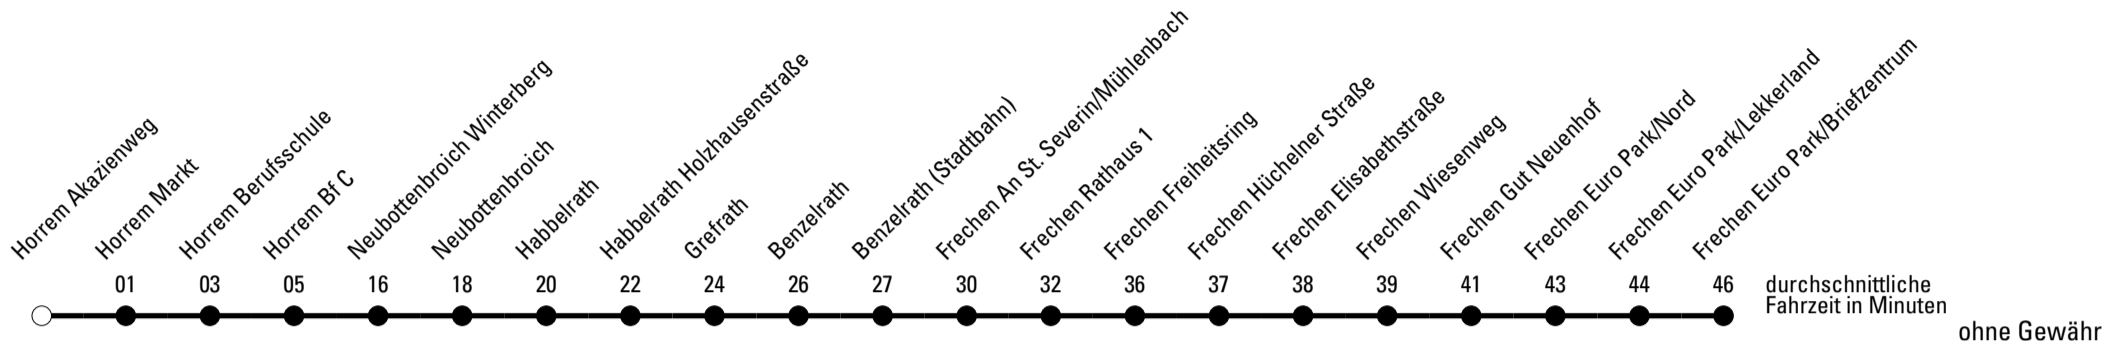

🕒	Montag - Freitag	Samstag	Sonn- und Feiertag	🕒
4	08	--	--	4
5	08	--	--	5
6	08 58^{S*}	28	--	6
7	08 37^{S*} 48^a	28^c	--	7
8	--	28^c	--	8
9	08	28	--	9
10	08	28^c	--	10
11	08	28	05^c	11
12	08	28^c	--	12
13	08	28	05^c	13
14	08	28^c	--	14
15	08	28	05^c	15
16	08	28^c	--	16
17	08	28	05^c	17
18	08	28^c	--	18
19	08	28	05^c	19
20	08^b	28^c	--	20
21	08^b	28^b	05^c	21

Die Linie verkehrt am 24. und 31.12. laut besonderer Bekanntmachung und an Rosenmontag nach Ferienfahrplan!

S = nur an Schultagen
b = bis Horrem Bf C

★ = Diese Fahrt ist auf die Belange des Schülerverkehrs ausgerichtet.
Änderungen sind möglich.

a = bis Frechen Wiesenweg
c = bis Frechen Rathaus 1

REVG Rhein-Erft-Verkehrsgesellschaft mbH
FahrgastCenter Frechen, Hauptstraße 124-126, 50226 Frechen
FON 02237-6969-10 - WEB www.revvg.de
MAIL fahrgastcenter@revvg.de

Abfahrten auf Ihr Handy:
Einfach QR-Code abfotografieren und Fahrplan anzeigen lassen.

Die Schlaue Nummer 0 180 6 50 40 30
(Festnetz 20ct/Anruf, Mobil max. 60ct/Anruf)