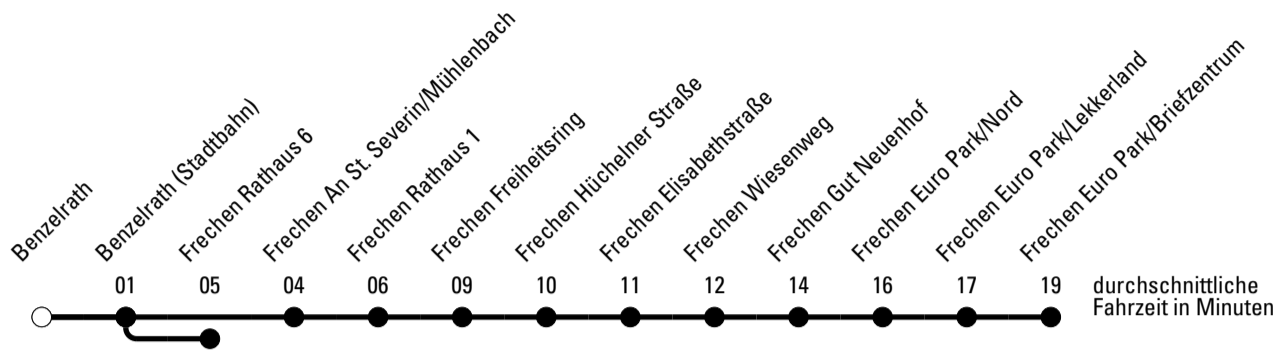

Abfahrtshaltestelle: Benzelnath

Gültig ab 01.01.2019

🕒	Montag - Freitag	Samstag	Sonn- und Feiertag	🕒
4	37	--	--	4
5	37 57	--	--	5
6	17 37 57	56	--	6
7	27^{S*} 37	56^c	--	7
8	07 07^a^{S*} 27 57	56^c	--	8
9	37	56	--	9
10	27	56^c	--	10
11	27	56	22^c	11
12	27	56^c	--	12
13	05^b^{S*} 07^c^{S*} 37 57^c^{S*}	56	22^c	13
14	37 57^c^{S*}	56^c	--	14
15	37 57	56	22^c	15
16	37 57	56^c	--	16
17	37 57	56	22^c	17
18	37	56^c	--	18
19	37	56	22^c	19
20	--	56^c	--	20
21	--	--	22^c	21

Die Linie verkehrt am 24. und 31.12. laut besonderer Bekanntmachung und an Rosenmontag nach Ferienfahrplan!

S = nur an Schultagen
b = bis Frechen Rathaus 6

* = Diese Fahrt ist auf die Belange des Schülerverkehrs ausgerichtet.
Änderungen sind möglich.

a = bis Frechen Wiesenweg
c = bis Frechen Rathaus 1

REVG Rhein-Erft-Verkehrsgesellschaft mbH
FahrgastCenter Frechen, Hauptstraße 124-126, 50226 Frechen
FON 02237-6969-10 - WEB www.revfg.de
MAIL fahrgastcenter@revfg.de

Abfahrten auf Ihr Handy:
Einfach QR-Code abfotografieren und Fahrplan anzeigen lassen.

Die Schlaue Nummer 0 180 6 50 40 30
(Festnetz 20ct/Anruf, Mobil max. 60ct/Anruf)