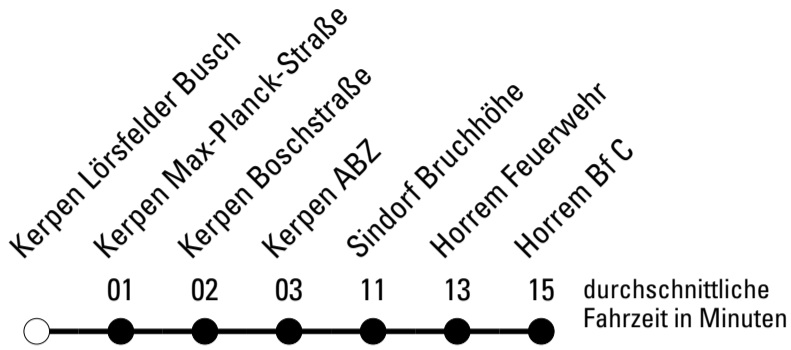

Abfahrtshaltestelle: Kerpen Lörsfelder Busch

Gültig ab 01.01.2019

🕒	Montag - Freitag	Samstag	Sonn- und Feiertag	🕒
6	--	--	--	6
7	--	--	--	7
8	--	--	--	8
9	--	--	--	9
10	--	--	--	10
11	--	--	--	11
12	--	--	--	12
13	--	--	--	13
14	--	--	--	14
15	17	--	--	15
16	17	--	--	16
17	17	--	--	17
18	--	--	--	18
19	--	--	--	19
20	--	--	--	20
21	--	--	--	21