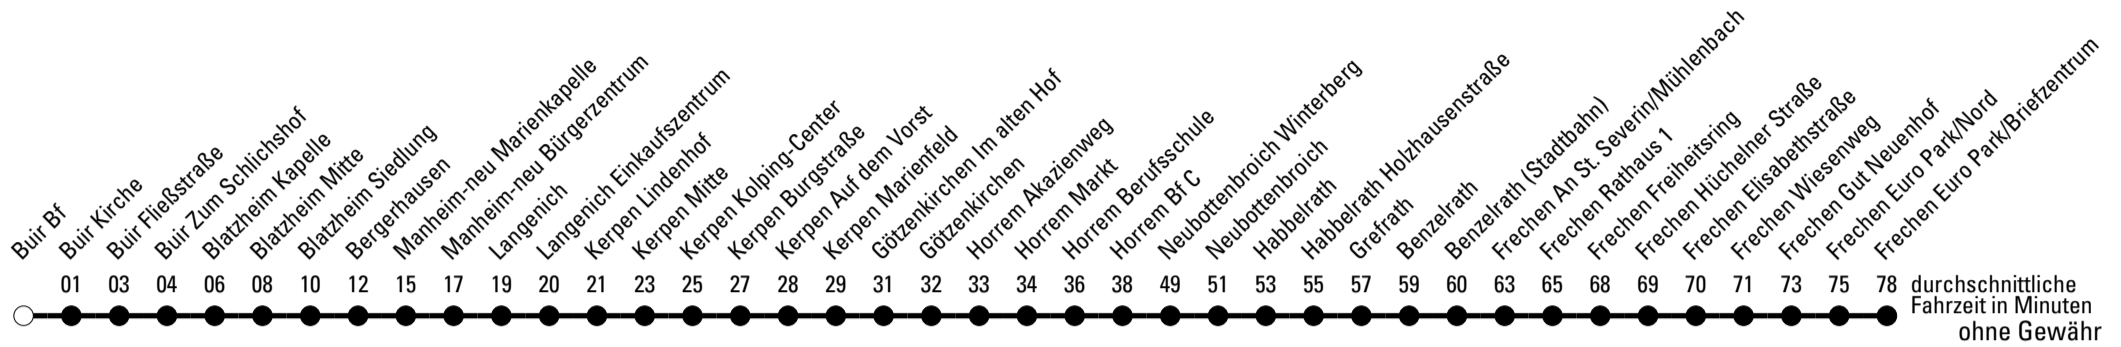

Die Linie verkehrt am 24. und 31.12. laut besonderer Bekanntmachung und an Rosenmontag nach Ferienfahrplan!

a = bis Frechen Rathaus 1

976

Richtung Frechen

Abfahrtshaltestelle: Buir Bf

Gültig ab 01.01.2019

🕒	Montag - Freitag	Samstag	Sonn- und Feiertag	🕒
6	35	--	--	6
7	15	55 ^b	--	7
8	35	55	--	8
9	35	55 ^b	--	9
10	35	55	--	10
11	35	55 ^b	--	11
12	35	55	--	12
13	35	55 ^b	--	13
14	35	55	--	14
15	35	55 ^b	--	15
16	35	55	--	16
17	35	55 ^b	--	17
18	35	--	--	18
19	35 ^a	55 ^b	--	19
20	--	--	--	20
21	--	--	--	21