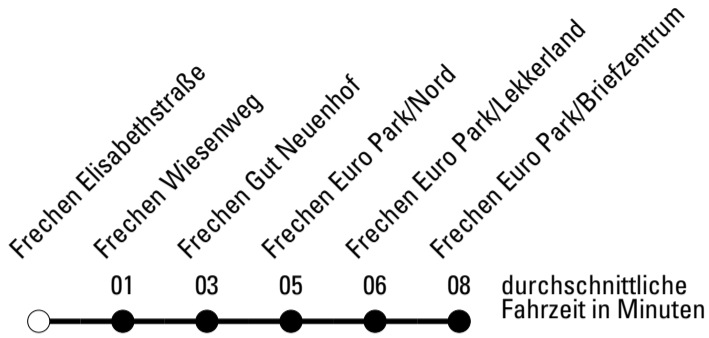

Die Schlaue Nummer 0 180 6 50 40 30
 (Festnetz 20ct/Anruf, Mobil max. 60ct/Anruf)

🕒	Montag - Freitag	Samstag	Sonn- und Feiertag	🕒
4	48	--	--	4
5	48	--	--	5
6	08 28 48	--	--	6
7	08 38 ^{S*} 48	07	--	7
8	18 ^{S*} _a 18 38	--	--	8
9	08 48	--	--	9
10	38	07	--	10
11	38	--	--	11
12	38	07	--	12
13	48	--	--	13
14	48	07	--	14
15	48	--	--	15
16	08 48	07	--	16
17	08 48	--	--	17
18	08 48	07	--	18
19	48	--	--	19
20	--	07	--	20
21	--	--	--	21