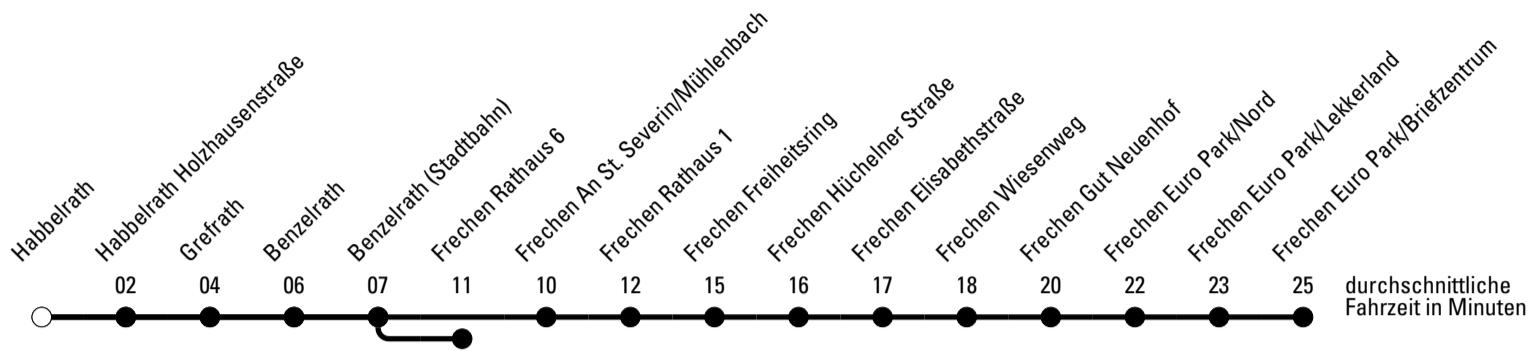

🕒	Montag - Freitag	Samstag	Sonn- und Feiertag	🕒
4	31	--	--	4
5	31 51	--	--	5
6	11 31 51	50	--	6
7	21^{S*} 31	50^c	--	7
8	01 01^{S*}_a 21 51	50^c	--	8
9	31	50	--	9
10	21	50^c	--	10
11	21	50	16^c	11
12	21 59^{S*}_b	50^c	--	12
13	01^{S*}_c 31 51^{S*}_c	50	16^c	13
14	31 51^{S*}_c	50^c	--	14
15	31 51	50	16^c	15
16	31 51	50^c	--	16
17	31 51	50	16^c	17
18	31	50^c	--	18
19	31	50	16^c	19
20	--	50^c	--	20
21	--	--	16^c	21

Die Linie verkehrt am 24. und 31.12. laut besonderer Bekanntmachung und an Rosenmontag nach Ferienfahrplan!

S = nur an Schultagen
b = bis Frechen Rathaus 6

* = Diese Fahrt ist auf die Belange des Schülerverkehrs ausgerichtet.
Änderungen sind möglich.

a = bis Frechen Wiesenweg
c = bis Frechen Rathaus 1