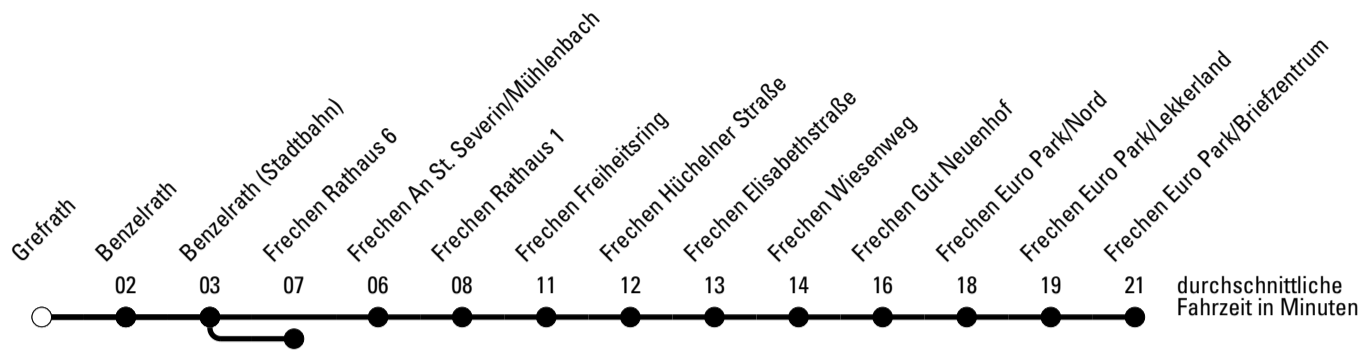

Abfahrten auf Ihr Handy:
 Einfach QR-Code abfotografieren
 und Fahrplan anzeigen lassen.

Die Schlaue Nummer 0 180 6 50 40 30
 (Festnetz 20ct/Anruf, Mobil max. 60ct/Anruf)

Abfahrtshaltestelle: Grefrath

Gültig ab 01.01.2019