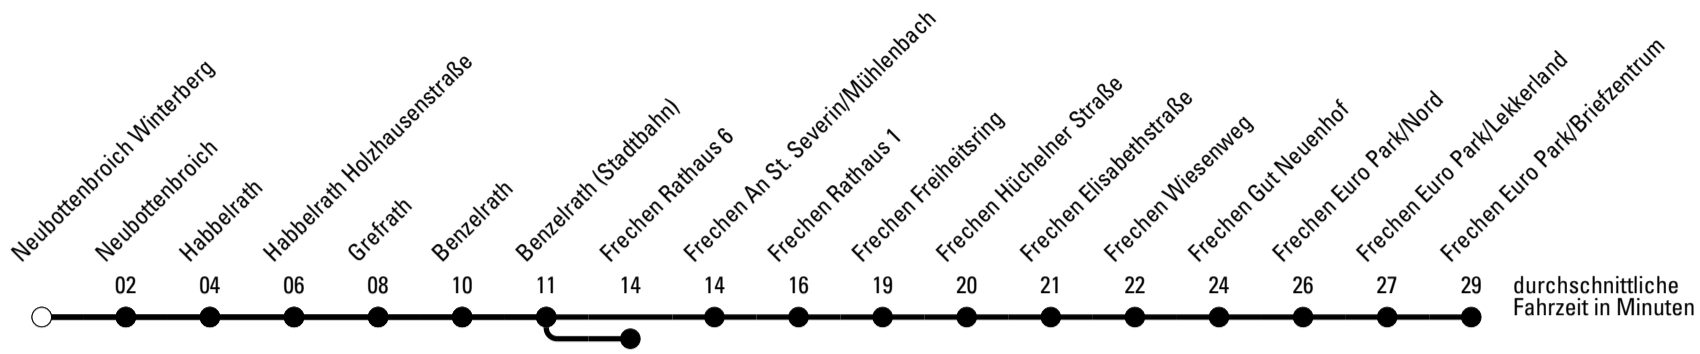

Abfahrtshaltestelle: Neubottenbroich Winterberg

Gültig ab 01.01.2019

ohne Gewähr

🕒	Montag - Freitag	Samstag	Sonn- und Feiertag	🕒
4	27	--	--	4
5	27 47	--	--	5
6	07 27 47	46	--	6
7	17^{S*} 27 57 57^{S*}_a	46^c	--	7
8	17 47	46^c	--	8
9	27	46	--	9
10	17	46^c	--	10
11	17	46	12^c	11
12	17 56^{S*}_b 57^{S*}_c	46^c	--	12
13	27 47^{S*}_c	46	12^c	13
14	27 47^{S*}_c	46^c	--	14
15	27 47	46	12^c	15
16	27 47	46^c	--	16
17	27 47	46	12^c	17
18	27	46^c	--	18
19	27	46	12^c	19
20	--	46^c	--	20
21	--	--	12^c	21

Die Linie verkehrt am 24. und 31.12. laut besonderer Bekanntmachung und an Rosenmontag nach Ferienfahrplan!

S = nur an Schultagen
b = bis Frechen Rathaus 6

★ = Diese Fahrt ist auf die Belange des Schülerverkehrs ausgerichtet.
Änderungen sind möglich.

a = bis Frechen Wiesenweg
c = bis Frechen Rathaus 1

REVG Rhein-Erft-Verkehrsgesellschaft mbH
FahrgastCenter Frechen, Hauptstraße 124-126, 50226 Frechen
FON 02237-6969-10 - WEB www.revfg.de
MAIL fahrgastcenter@revfg.de

Abfahrten auf Ihr Handy:
Einfach QR-Code abfotografieren
und Fahrplan anzeigen lassen.

Die Schlaue Nummer 0 180 6 50 40 30
(Festnetz 20ct/Anruf, Mobil max. 60ct/Anruf)