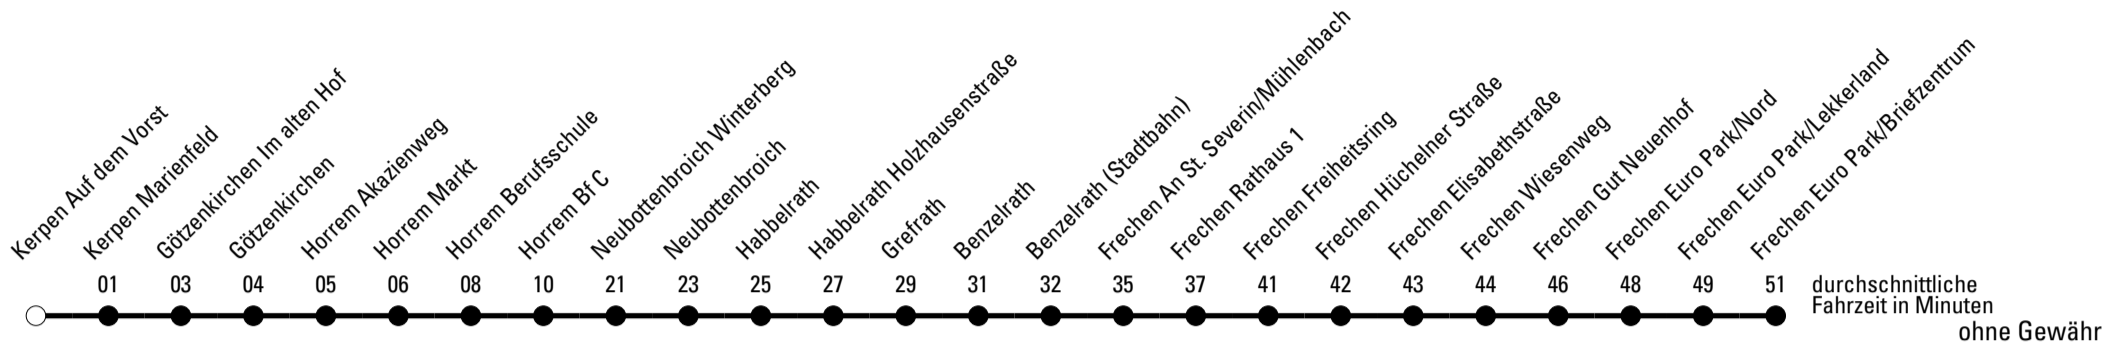

AbfahrtsHaltestelle: Kerpen Auf dem Vorst

Gültig ab 01.01.2019

🕒	Montag - Freitag	Samstag	Sonn- und Feiertag	🕒
4	03	--	--	4
5	03	--	--	5
6	03 53^{S*}	23	--	6
7	03 32^{S*}_a 43	23^c	--	7
8	--	23^c	--	8
9	03	23	--	9
10	03	23^c	--	10
11	03	23	00^c	11
12	03	23^c	--	12
13	03	23	00^c	13
14	03	23^c	--	14
15	03	23	00^c	15
16	03	23^c	--	16
17	03	23	00^c	17
18	03	23^c	--	18
19	03	23	00^c	19
20	03^b	23^c	--	20
21	03^b	23^b	00^c	21

Die Linie verkehrt am 24. und 31.12. laut besonderer Bekanntmachung und an Rosenmontag nach Ferienfahrplan!

S = nur an Schultagen
b = bis Horrem Bf C

* = Diese Fahrt ist auf die Belange des Schülerverkehrs ausgerichtet.
Änderungen sind möglich.

a = bis Frechen Wiesenweg
c = bis Frechen Rathaus 1

REVG Rhein-Erft-Verkehrsgesellschaft mbH
FahrgastCenter Frechen, Hauptstraße 124-126, 50226 Frechen
FON 02237-6969-10 - WEB www.revq.de
MAIL fahrgastcenter@revq.de

Abfahrten auf Ihr Handy:
Einfach QR-Code abfotografieren und Fahrplan anzeigen lassen.

Die Schlaue Nummer 0 180 6 50 40 30
(Festnetz 20ct/Anruf, Mobil max. 60ct/Anruf)