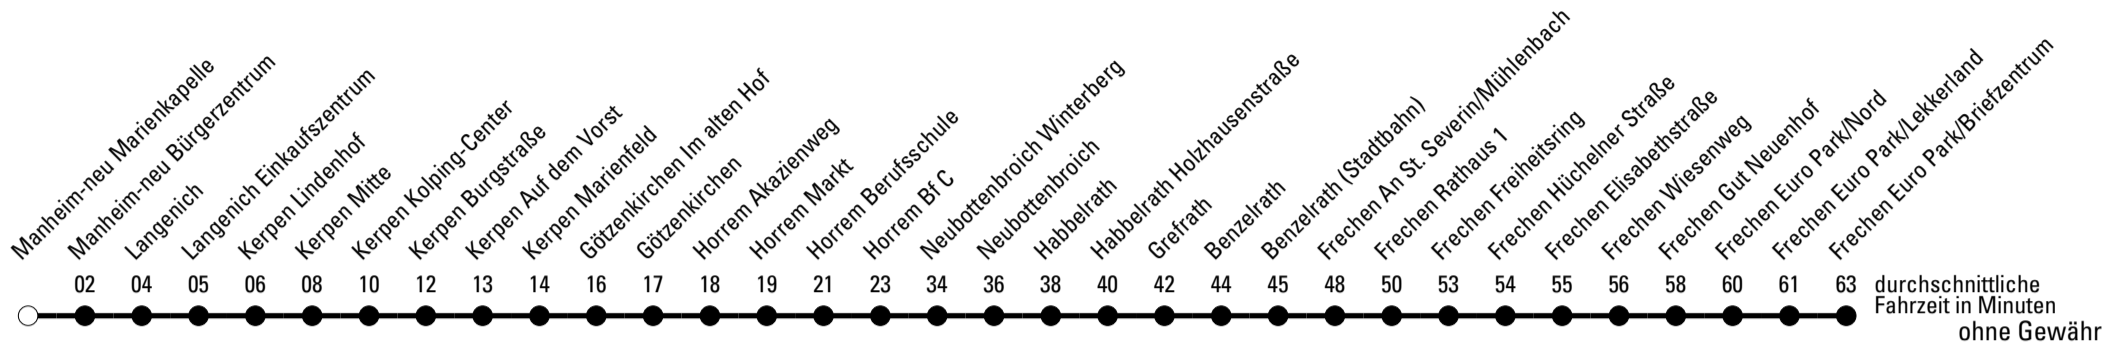

🕒	Montag - Freitag	Samstag	Sonn- und Feiertag	🕒
5	50	--	--	5
6	50	--	--	6
7	20^{S*} 30_a	--	--	7
8	50	10^c	--	8
9	50	10	--	9
10	50	10^c	47^c	10
11	50	10	--	11
12	50	10^c	47^c	12
13	50	10	--	13
14	50	10^c	47^c	14
15	50	10	--	15
16	50	10^c	47^c	16
17	50	10	--	17
18	50	10^c	47^c	18
19	50^b	--	--	19
20	--	10^c	47^c	20
21	--	--	--	21

Die Linie verkehrt am 24. und 31.12. laut besonderer Bekanntmachung und an Rosenmontag nach Ferienfahrplan!

S = nur an Schultagen
b = bis Horrem Bf C

* = Diese Fahrt ist auf die Belange des Schülerverkehrs ausgerichtet.
Änderungen sind möglich.

a = bis Frechen Wiesenweg
c = bis Frechen Rathaus 1

REVG Rhein-Erft-Verkehrsgesellschaft mbH
FahrgastCenter Frechen, Hauptstraße 124-126, 50226 Frechen
FON 02237-6969-10 - WEB www.rev.de
MAIL fahrgastcenter@rev.de

Abfahrten auf Ihr Handy:
Einfach QR-Code abfotografieren
und Fahrplan anzeigen lassen.

Die Schlaue Nummer 0 180 6 50 40 30
(Festnetz 20ct/Anruf, Mobil max. 60ct/Anruf)