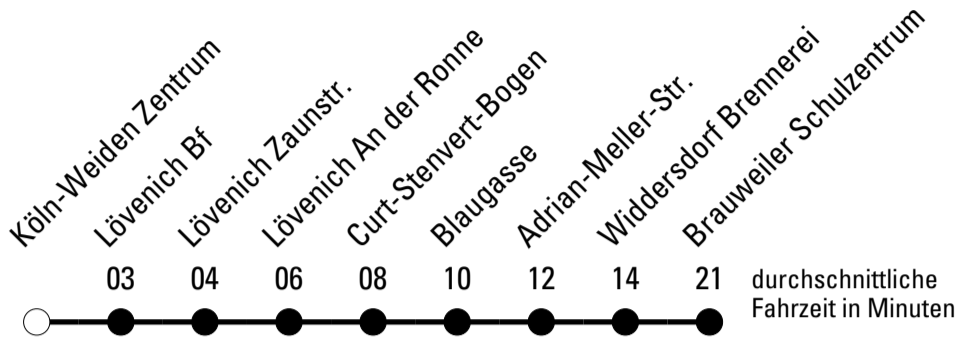

Die Schlaue Nummer 0 180 6 50 40 30
 (Festnetz 20ct/Anruf, Mobil max. 60ct/Anruf)

Richtung **Stadtverkehr Pulheim**

AbfahrtsHaltestelle: Köln-Weiden Zentrum

Gültig ab 01.01.2019

	Montag - Freitag	Samstag	Sonn- und Feiertag	
🕒				🕒
6	--	--	--	6
7	15 ^S	--	--	7
8	--	--	--	8
9	--	--	--	9
10	--	--	--	10
11	--	--	--	11
12	--	--	--	12
13	--	--	--	13
14	--	--	--	14
15	--	--	--	15
16	--	--	--	16
17	--	--	--	17
18	--	--	--	18
19	--	--	--	19
20	--	--	--	20
21	--	--	--	21