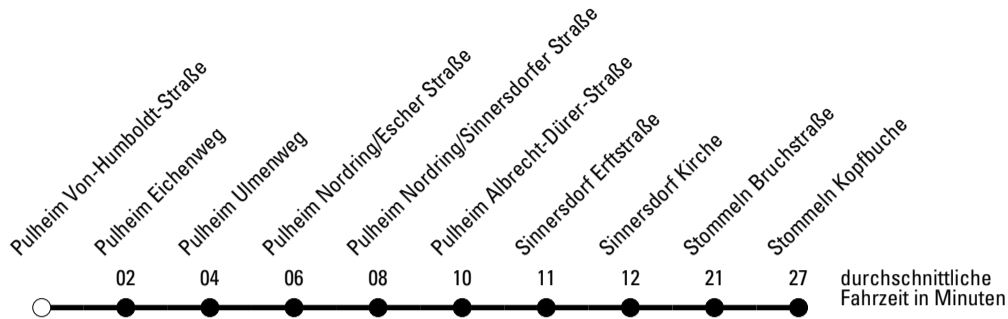

Die Schlaue Nummer 0 180 6 50 40 30
 (Festnetz 20ct/Anruf, Mobil max. 60ct/Anruf)

Richtung **Stadtverkehr Pulheim**

Abfahrtshaltestelle: Pulheim Von-Humboldt-Straße

Gültig ab 01.01.2019

	Montag - Freitag	Samstag	Sonn- und Feiertag	
🕒				🕒
6	--	--	--	6
7	53 ^S	--	--	7
8	--	--	--	8
9	--	--	--	9
10	--	--	--	10
11	--	--	--	11
12	--	--	--	12
13	--	--	--	13
14	--	--	--	14
15	--	--	--	15
16	--	--	--	16
17	--	--	--	17
18	--	--	--	18
19	--	--	--	19
20	--	--	--	20
21	--	--	--	21