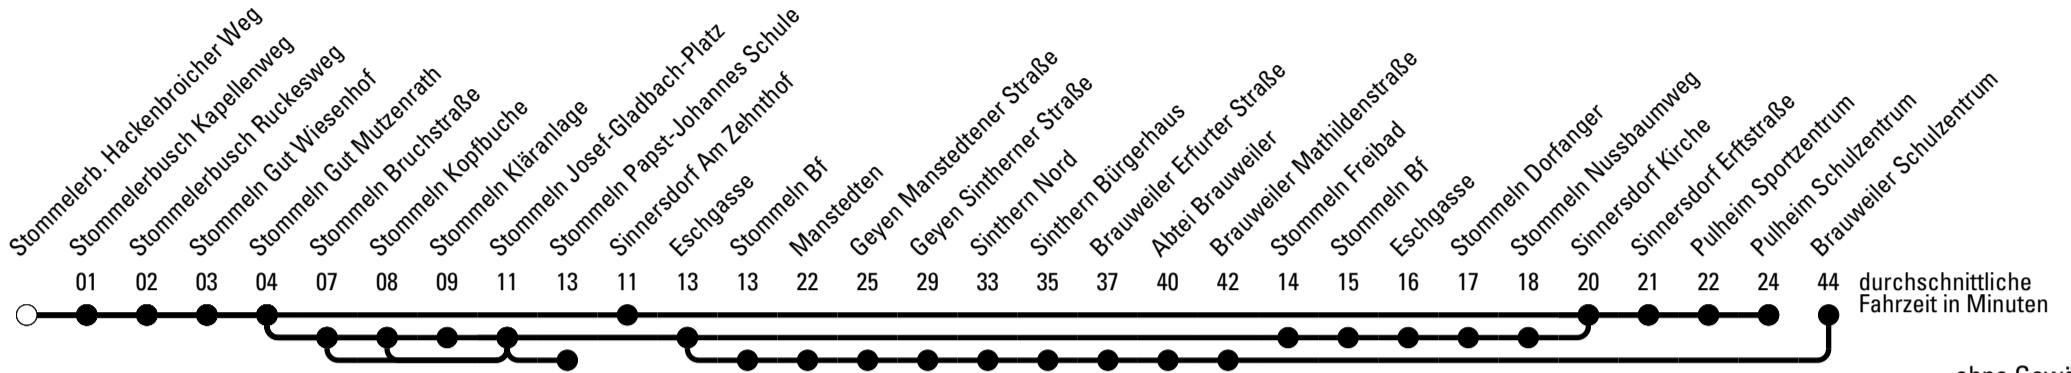

AbfahrtsHaltestelle: **Stommelerb. Hackenbroicher Weg**

Gültig ab 01.01.2019

🕒	Montag - Freitag	Samstag	Sonn- und Feiertag	🕒
6	51 ^S	--	--	6
7	22 ^{Sa} 41 ^{Sb}	--	--	7
8	10 ^{Sa}	--	--	8
9	--	--	--	9
10	--	--	--	10
11	--	--	--	11
12	--	--	--	12
13	--	--	--	13
14	--	--	--	14
15	--	--	--	15
16	--	--	--	16
17	--	--	--	17
18	--	--	--	18
19	--	--	--	19
20	--	--	--	20
21	--	--	--	21