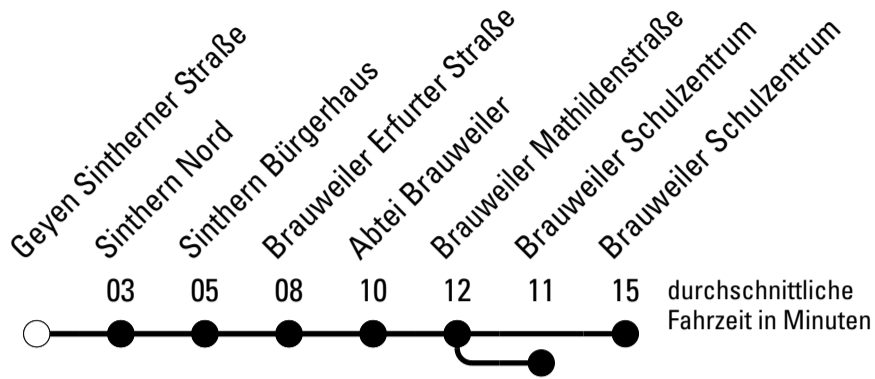

Die Schlaue Nummer 0 180 6 50 40 30
 (Festnetz 20ct/Anruf, Mobil max. 60ct/Anruf)

967

BUS

Richtung **Stadtverkehr Pulheim**

Abfahrtshaltestelle: Geyen Sintherner Straße

Gültig ab 01.01.2019

🕒	Montag - Freitag	Samstag	Sonn- und Feiertag	🕒
6	--	--	--	6
7	20 ^S 25 ^{Sa}	--	--	7
8	--	--	--	8
9	--	--	--	9
10	--	--	--	10
11	--	--	--	11
12	--	--	--	12
13	--	--	--	13
14	--	--	--	14
15	--	--	--	15
16	--	--	--	16
17	--	--	--	17
18	--	--	--	18
19	--	--	--	19
20	--	--	--	20
21	--	--	--	21