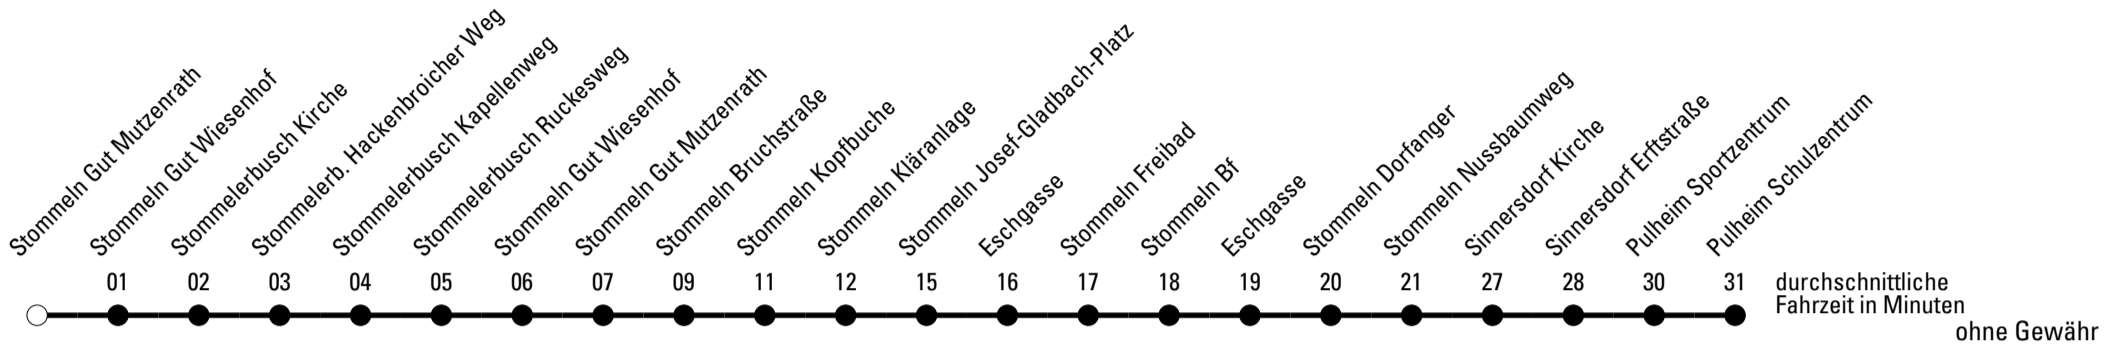

Die Schlaue Nummer 0 180 6 50 40 30
 (Festnetz 20ct/Anruf, Mobil max. 60ct/Anruf)

Richtung **Stadtverkehr Pulheim**

Abfahrtshaltestelle: **Stommeln Gut Mutzenrath**

Gültig ab 01.01.2019

	Montag - Freitag	Samstag	Sonn- und Feiertag	
6	--	--	--	6
7	--	--	--	7
8	07 ^S	--	--	8
9	--	--	--	9
10	--	--	--	10
11	--	--	--	11
12	--	--	--	12
13	--	--	--	13
14	--	--	--	14
15	--	--	--	15
16	--	--	--	16
17	--	--	--	17
18	--	--	--	18
19	--	--	--	19
20	--	--	--	20
21	--	--	--	21