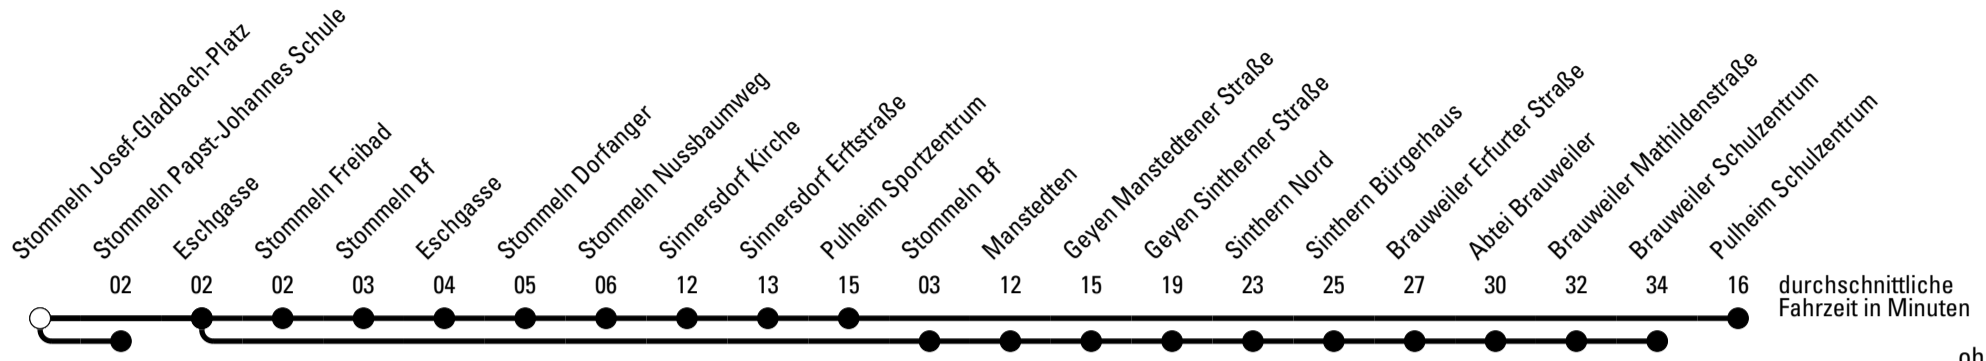

Abfahrtshaltestelle: **Stommeln Josef-Gladbach-Platz**

Gültig ab 01.01.2019

ohne Gewähr

🕒	Montag - Freitag	Samstag	Sonn- und Feiertag	🕒
6	--	--	--	6
7	01 ^{Sa} 52 ^{Sb}	--	--	7
8	22 ^S	--	--	8
9	--	--	--	9
10	--	--	--	10
11	--	--	--	11
12	--	--	--	12
13	--	--	--	13
14	--	--	--	14
15	--	--	--	15
16	--	--	--	16
17	--	--	--	17
18	--	--	--	18
19	--	--	--	19
20	--	--	--	20
21	--	--	--	21