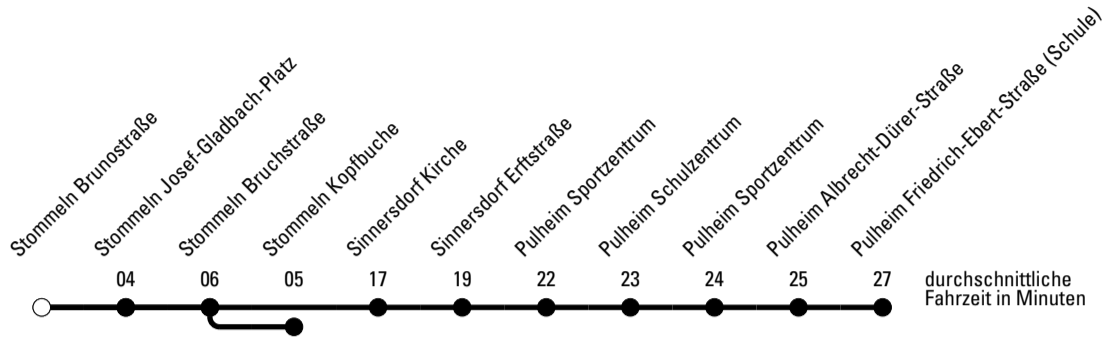

Abfahrtshaltestelle: **Stommeln Brunostraße**

Gültig ab 01.01.2019

🕒	Montag - Freitag	Samstag	Sonn- und Feiertag	🕒
6	--	--	--	6
7	21 ^S	--	--	7
8	14 ^{Sa}	--	--	8
9	--	--	--	9
10	--	--	--	10
11	--	--	--	11
12	--	--	--	12
13	--	--	--	13
14	--	--	--	14
15	--	--	--	15
16	--	--	--	16
17	--	--	--	17
18	--	--	--	18
19	--	--	--	19
20	--	--	--	20
21	--	--	--	21