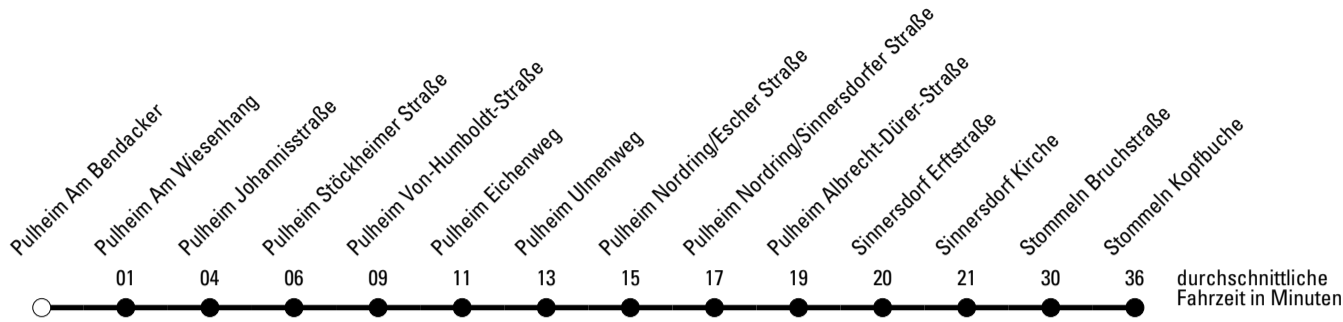

Die Schlaue Nummer 0 180 6 50 40 30
 (Festnetz 20ct/Anruf, Mobil max. 60ct/Anruf)

Richtung **Stadtverkehr Pulheim**

Abfahrtshaltestelle: Pulheim Am Bendacker

Gültig ab 01.01.2019

	Montag - Freitag	Samstag	Sonn- und Feiertag	
🕒				🕒
6	--	--	--	6
7	44 ^S	--	--	7
8	--	--	--	8
9	--	--	--	9
10	--	--	--	10
11	--	--	--	11
12	--	--	--	12
13	--	--	--	13
14	--	--	--	14
15	--	--	--	15
16	--	--	--	16
17	--	--	--	17
18	--	--	--	18
19	--	--	--	19
20	--	--	--	20
21	--	--	--	21