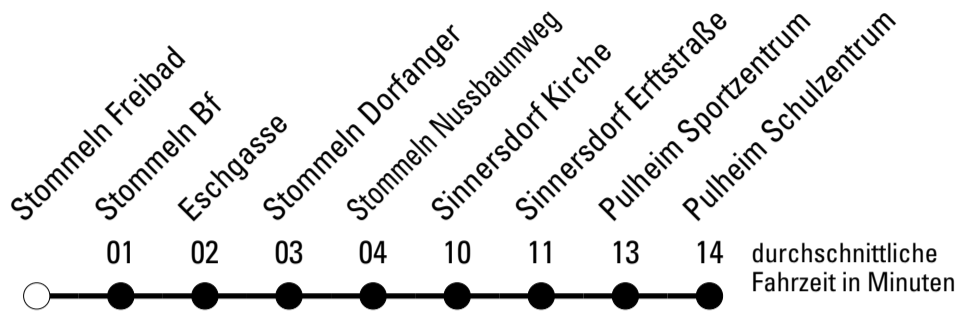

Abfahrtshaltestelle: **Stommeln Freibad**

Gültig ab 01.01.2019

	Montag - Freitag	Samstag	Sonn- und Feiertag	
🕒				🕒
6	--	--	--	6
7	--	--	--	7
8	24 ^S	--	--	8
9	--	--	--	9
10	--	--	--	10
11	--	--	--	11
12	--	--	--	12
13	--	--	--	13
14	--	--	--	14
15	--	--	--	15
16	--	--	--	16
17	--	--	--	17
18	--	--	--	18
19	--	--	--	19
20	--	--	--	20
21	--	--	--	21