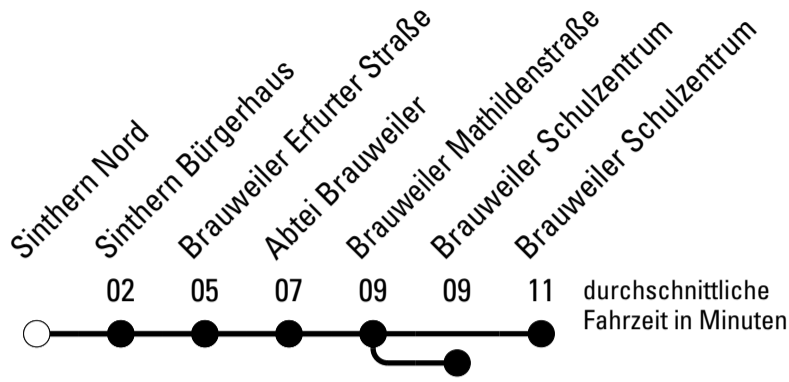

AbfahrtsHaltestelle: **Sinthern Nord**

Gültig ab 01.01.2019

🕒	Montag - Freitag	Samstag	Sonn- und Feiertag	🕒
6	--	--	--	6
7	24 ^S 27 ^{Sa}	--	--	7
8	--	--	--	8
9	--	--	--	9
10	--	--	--	10
11	--	--	--	11
12	--	--	--	12
13	--	--	--	13
14	--	--	--	14
15	--	--	--	15
16	--	--	--	16
17	--	--	--	17
18	--	--	--	18
19	--	--	--	19
20	--	--	--	20
21	--	--	--	21