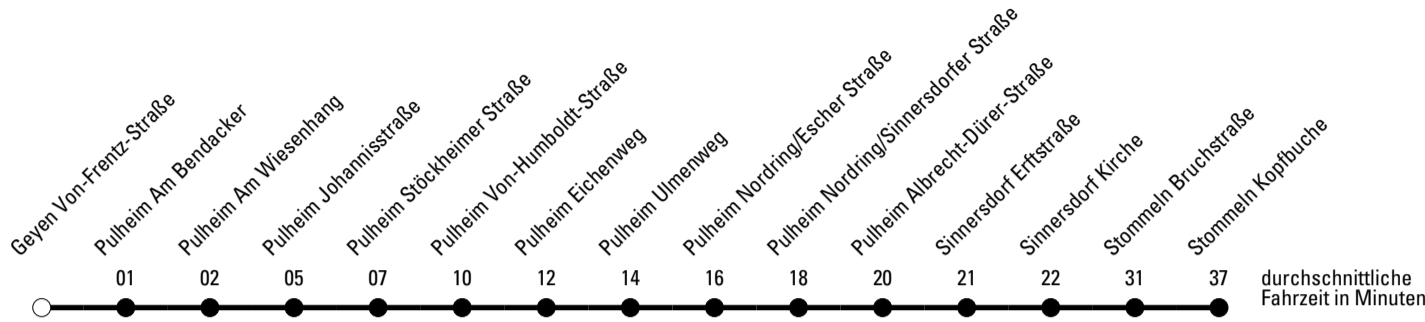

Richtung **Stadtverkehr Pulheim**

Abfahrtshaltestelle: **Geyen Von-Frentz-Straße**

Gültig ab 01.01.2019

ohne Gewähr

	Montag - Freitag	Samstag	Sonn- und Feiertag	
6	--	--	--	6
7	43^S	--	--	7
8	--	--	--	8
9	--	--	--	9
10	--	--	--	10
11	--	--	--	11
12	--	--	--	12
13	--	--	--	13
14	--	--	--	14
15	--	--	--	15
16	--	--	--	16
17	--	--	--	17
18	--	--	--	18
19	--	--	--	19
20	--	--	--	20
21	--	--	--	21

Die Linie ist auf die Belange des Schülerverkehrs ausgerichtet. Änderungen sind jederzeit möglich!

Die Linie verkehrt am 24. und 31.12. laut besonderer Bekanntmachung und an Rosenmontag nach Ferienfahrplan!

S = nur an Schultagen

REVG Rhein-Erft-Verkehrsgesellschaft mbH
FahrgastCenter Frechen, Hauptstraße 124-126, 50226 Frechen
FON 02237-6969-10 - WEB www.revfg.de
MAIL fahrgastcenter@revfg.de

Abfahrten auf Ihr Handy:
Einfach QR-Code abfotografieren
und Fahrplan anzeigen lassen.

Die Schlaue Nummer 0 180 6 50 40 30
(Festnetz 20ct/Anruf, Mobil max. 60ct/Anruf)