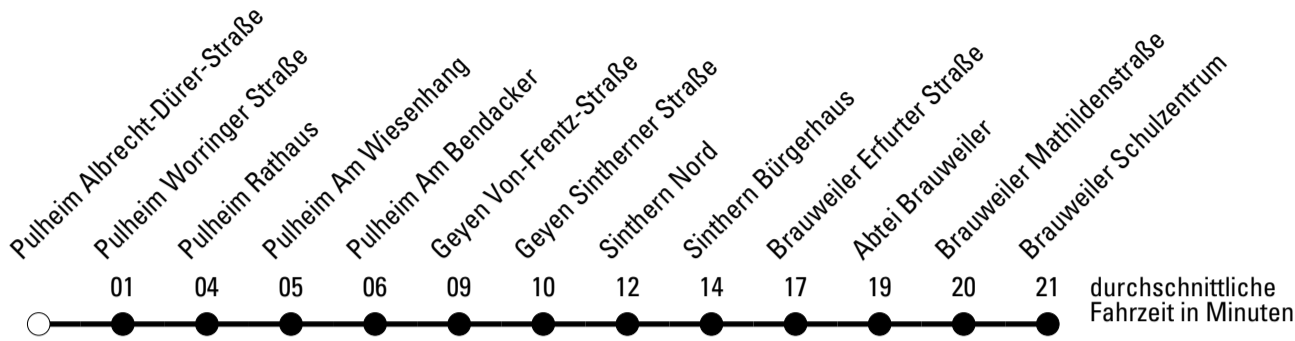

Richtung **Stadtverkehr Pulheim**

Abfahrtshaltestelle: **Pulheim Albrecht-Dürer-Straße**

Gültig ab 01.01.2019

	Montag - Freitag	Samstag	Sonn- und Feiertag	
🕒				🕒
6	--	--	--	6
7	15^S	--	--	7
8	--	--	--	8
9	--	--	--	9
10	--	--	--	10
11	--	--	--	11
12	--	--	--	12
13	--	--	--	13
14	--	--	--	14
15	--	--	--	15
16	--	--	--	16
17	--	--	--	17
18	--	--	--	18
19	--	--	--	19
20	--	--	--	20
21	--	--	--	21

Die Linie ist auf die Belange des Schülerverkehrs ausgerichtet. Änderungen sind jederzeit möglich!

Die Linie verkehrt am 24. und 31.12. laut besonderer Bekanntmachung und an Rosenmontag nach Ferienfahrplan!

S = nur an Schultagen

REVG Rhein-Erft-Verkehrsgesellschaft mbH
FahrgastCenter Frechen, Hauptstraße 124-126, 50226 Frechen
FON 02237-6969-10 - WEB www.revg.de
MAIL fahrgastcenter@revg.de

Abfahrten auf Ihr Handy:
Einfach QR-Code abfotografieren
und Fahrplan anzeigen lassen.

Die Schlaue Nummer 0 180 6 50 40 30
(Festnetz 20ct/Anruf, Mobil max. 60ct/Anruf)