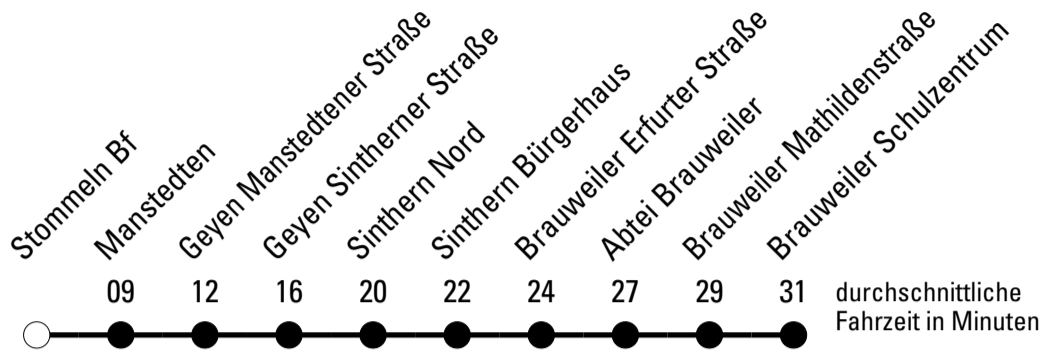

Richtung **Stadtverkehr Pulheim**

Abfahrtshaltestelle: **Stommeln Bf**

Gültig ab 01.01.2019

	Montag - Freitag	Samstag	Sonn- und Feiertag	
🕒				🕒
6	--	--	--	6
7	04^S	--	--	7
8	--	--	--	8
9	--	--	--	9
10	--	--	--	10
11	--	--	--	11
12	--	--	--	12
13	--	--	--	13
14	--	--	--	14
15	--	--	--	15
16	--	--	--	16
17	--	--	--	17
18	--	--	--	18
19	--	--	--	19
20	--	--	--	20
21	--	--	--	21

Die Linie ist auf die Belange des Schülerverkehrs ausgerichtet. Änderungen sind jederzeit möglich!

Die Linie verkehrt am 24. und 31.12. laut besonderer Bekanntmachung und an Rosenmontag nach Ferienfahrplan!

S = nur an Schultagen

REVG Rhein-Erft-Verkehrsgesellschaft mbH
FahrgastCenter Frechen, Hauptstraße 124-126, 50226 Frechen
FON 02237-6969-10 - WEB www.revg.de
MAIL fahrgastcenter@revg.de

Abfahrten auf Ihr Handy:
Einfach QR-Code abfotografieren
und Fahrplan anzeigen lassen.

Die Schlaue Nummer 0 180 6 50 40 30
(Festnetz 20ct/Anruf, Mobil max. 60ct/Anruf)