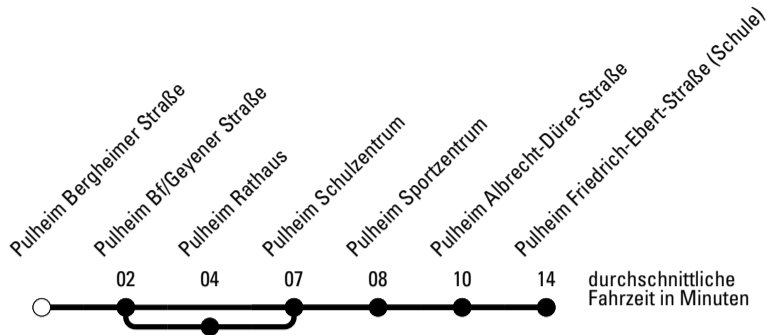

967

BUS

Richtung **Stadtverkehr Pulheim**

Abfahrtshaltestelle: Pulheim Bergheimer Straße

Gültig ab 01.01.2019

	Montag - Freitag	Samstag	Sonn- und Feiertag	
🕒				🕒
6	--	--	--	6
7	44^S 45^S	--	--	7
8	41^S	--	--	8
9	--	--	--	9
10	--	--	--	10
11	--	--	--	11
12	--	--	--	12
13	--	--	--	13
14	--	--	--	14
15	--	--	--	15
16	--	--	--	16
17	--	--	--	17
18	--	--	--	18
19	--	--	--	19
20	--	--	--	20
21	--	--	--	21

ohne Gewähr

Die Linie ist auf die Belange des Schülerverkehrs ausgerichtet. Änderungen sind jederzeit möglich!

Die Linie verkehrt am 24. und 31.12. laut besonderer Bekanntmachung und an Rosenmontag nach Ferienfahrplan!

S = nur an Schultagen

REVG Rhein-Erft-Verkehrsgesellschaft mbH
FahrgastCenter Frechen, Hauptstraße 124-126, 50226 Frechen
FON 02237-6969-10 - WEB www.revg.de
MAIL fahrgastcenter@revg.de

Abfahrten auf Ihr Handy:
Einfach QR-Code abfotografieren
und Fahrplan anzeigen lassen.

Die Schlaue Nummer 0 180 6 50 40 30
(Festnetz 20ct/Anruf, Mobil max. 60ct/Anruf)