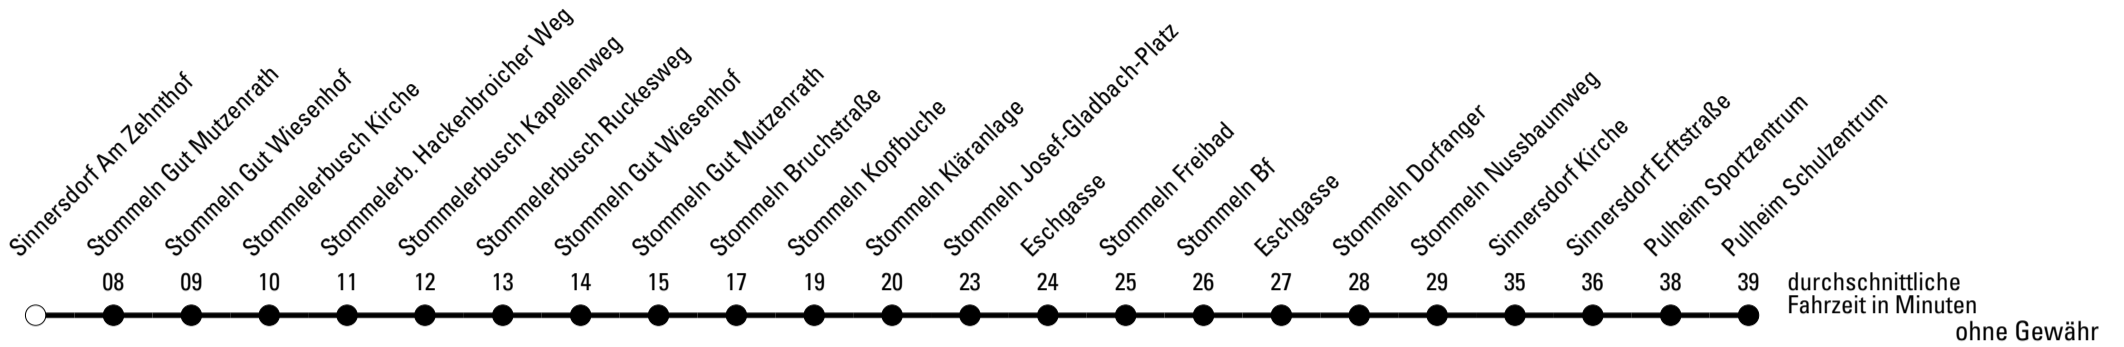

Abfahrtshaltestelle: **Sinnersdorf Am Zehnthof**

Gültig ab 01.01.2019

🕒	Montag - Freitag	Samstag	Sonn- und Feiertag	🕒
6	--	--	--	6
7	59 ^S	--	--	7
8	--	--	--	8
9	--	--	--	9
10	--	--	--	10
11	--	--	--	11
12	--	--	--	12
13	--	--	--	13
14	--	--	--	14
15	--	--	--	15
16	--	--	--	16
17	--	--	--	17
18	--	--	--	18
19	--	--	--	19
20	--	--	--	20
21	--	--	--	21