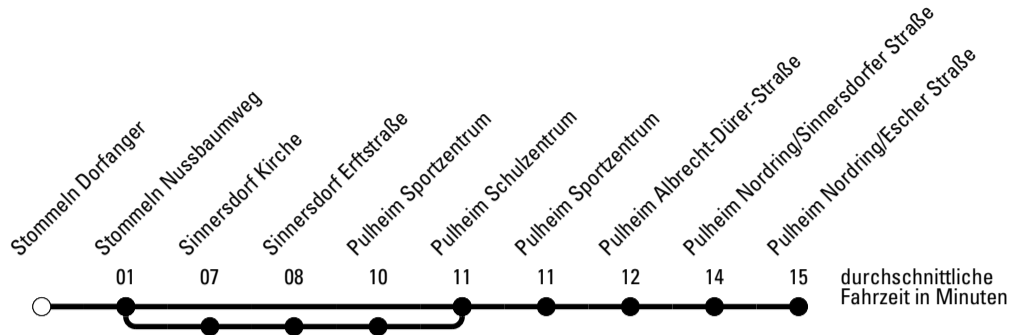

Richtung **Stadtverkehr Pulheim**

Abfahrtshaltestelle: **Stommeln Dorfanger**

Gültig ab 01.01.2019

🕒	Montag - Freitag	Samstag	Sonn- und Feiertag	🕒
6	--	--	--	6
7	32^S	--	--	7
8	27^{Sa}	--	--	8
9	--	--	--	9
10	--	--	--	10
11	--	--	--	11
12	--	--	--	12
13	--	--	--	13
14	--	--	--	14
15	--	--	--	15
16	--	--	--	16
17	--	--	--	17
18	--	--	--	18
19	--	--	--	19
20	--	--	--	20
21	--	--	--	21

ohne Gewähr

Die Linie ist auf die Belange des Schülerverkehrs ausgerichtet. Änderungen sind jederzeit möglich!

Die Linie verkehrt am 24. und 31.12. laut besonderer Bekanntmachung und an Rosenmontag nach Ferienfahrplan!

S = nur an Schultagen

a = bis Pulheim Schulzentrum

REVG Rhein-Erft-Verkehrsgesellschaft mbH
FahrgastCenter Frechen, Hauptstraße 124-126, 50226 Frechen
FON 02237-6969-10 - WEB www.revg.de
MAIL fahrgastcenter@revg.de

Abfahrten auf Ihr Handy:
Einfach QR-Code abfotografieren
und Fahrplan anzeigen lassen.

Die Schlaue Nummer 0 180 6 50 40 30
(Festnetz 20ct/Anruf, Mobil max. 60ct/Anruf)