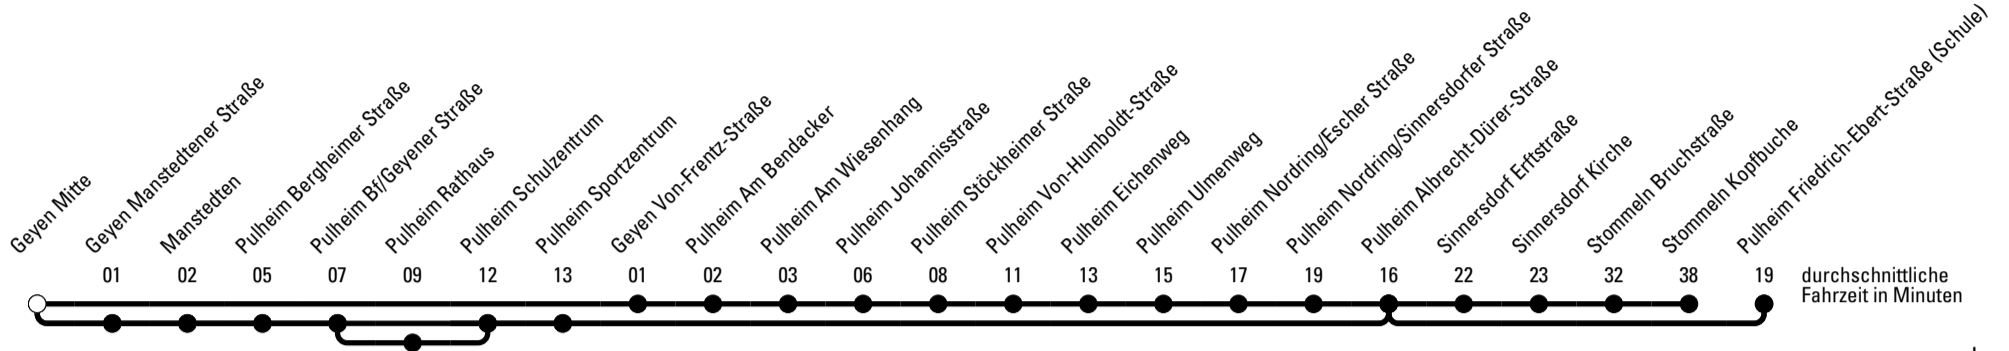

Abfahrtshaltestelle: **Geyen Mitte**

Gültig ab 01.01.2019

	Montag - Freitag	Samstag	Sonn- und Feiertag	
6	--	--	--	6
7	39 ^S 40 ^S 42 ^{Sa}	--	--	7
8	36 ^S	--	--	8
9	--	--	--	9
10	--	--	--	10
11	--	--	--	11
12	--	--	--	12
13	--	--	--	13
14	--	--	--	14
15	--	--	--	15
16	--	--	--	16
17	--	--	--	17
18	--	--	--	18
19	--	--	--	19
20	--	--	--	20
21	--	--	--	21