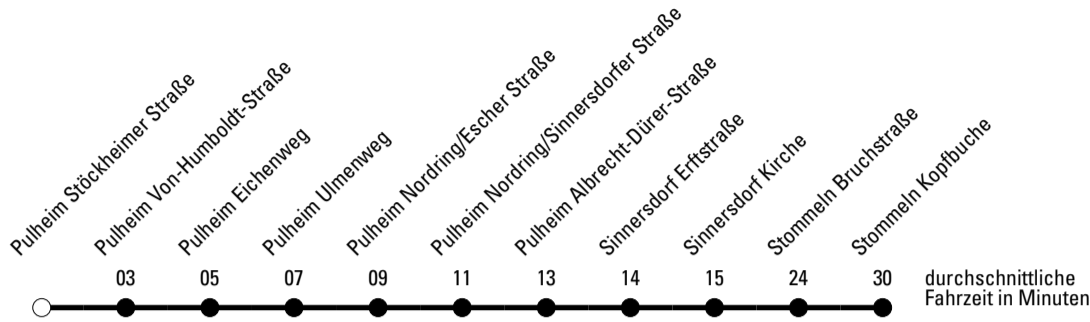

Die Schlaue Nummer 0 180 6 50 40 30
 (Festnetz 20ct/Anruf, Mobil max. 60ct/Anruf)

Richtung **Stadtverkehr Pulheim**

Abfahrtshaltestelle: Pulheim Stöckheimer Straße

Gültig ab 01.01.2019

	Montag - Freitag	Samstag	Sonn- und Feiertag	
🕒				🕒
6	--	--	--	6
7	50 ^S	--	--	7
8	--	--	--	8
9	--	--	--	9
10	--	--	--	10
11	--	--	--	11
12	--	--	--	12
13	--	--	--	13
14	--	--	--	14
15	--	--	--	15
16	--	--	--	16
17	--	--	--	17
18	--	--	--	18
19	--	--	--	19
20	--	--	--	20
21	--	--	--	21