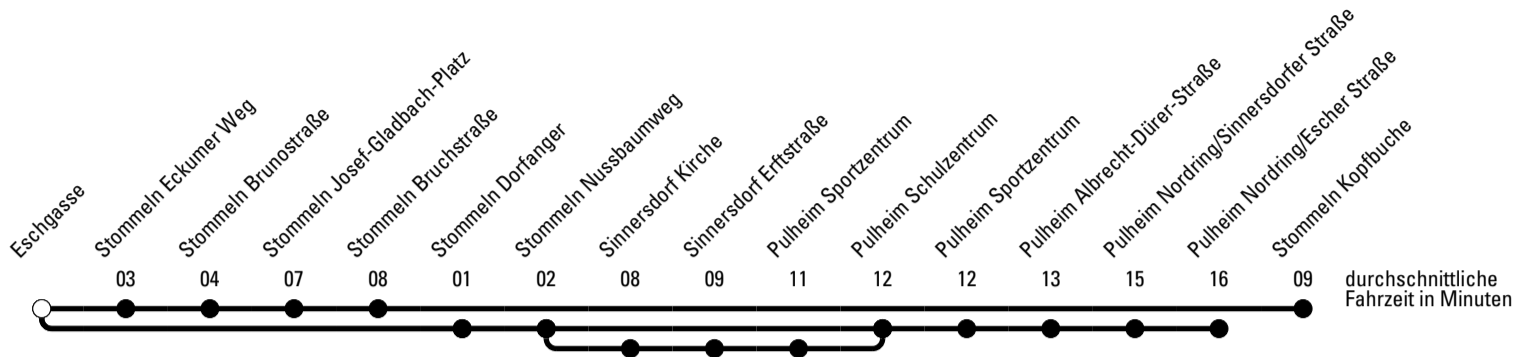

Richtung **Stadtverkehr Pulheim**

Abfahrtshaltestelle: Eschgasse

Gültig ab 01.01.2019

🕒	Montag - Freitag	Samstag	Sonn- und Feiertag	🕒
6	--	--	--	6
7	31^{Sa}	--	--	7
8	10^S 26^{Sb}	--	--	8
9	--	--	--	9
10	--	--	--	10
11	--	--	--	11
12	--	--	--	12
13	--	--	--	13
14	--	--	--	14
15	--	--	--	15
16	--	--	--	16
17	--	--	--	17
18	--	--	--	18
19	--	--	--	19
20	--	--	--	20
21	--	--	--	21

ohne Gewähr

Die Linie ist auf die Belange des Schülerverkehrs ausgerichtet. Änderungen sind jederzeit möglich!

Die Linie verkehrt am 24. und 31.12. laut besonderer Bekanntmachung und an Rosenmontag nach Ferienfahrplan!

S = nur an Schultagen

a = bis Pulheim Nordring/Escher Straße

b = bis Pulheim Schulzentrum

REVG Rhein-Erft-Verkehrsgesellschaft mbH
FahrgastCenter Frechen, Hauptstraße 124-126, 50226 Frechen
FON 02237-6969-10 - WEB www.revg.de
MAIL fahrgastcenter@revg.de

Abfahrten auf Ihr Handy:
Einfach QR-Code abfotografieren
und Fahrplan anzeigen lassen.

Die Schlaue Nummer 0 180 6 50 40 30
(Festnetz 20ct/Anruf, Mobil max. 60ct/Anruf)