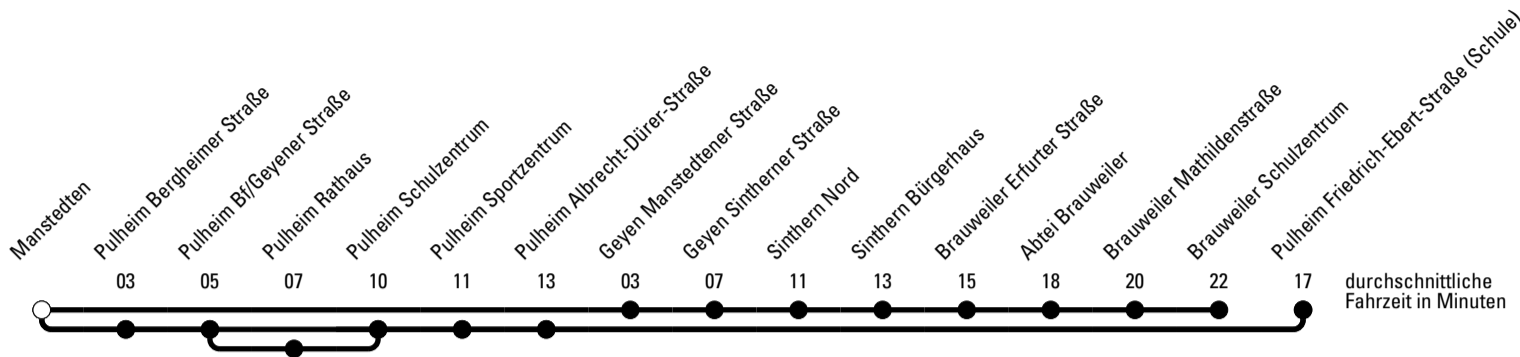

Die Schlaue Nummer 0 180 6 50 40 30
 (Festnetz 20ct/Anruf, Mobil max. 60ct/Anruf)

Richtung **Stadtverkehr Pulheim**

Abfahrtshaltestelle: **Manstedten**

Gültig ab 01.01.2019

🕒	Montag - Freitag	Samstag	Sonn- und Feiertag	🕒
6	--	--	--	6
7	13 ^{Sa} 41 ^S 42 ^S	--	--	7
8	38 ^S	--	--	8
9	--	--	--	9
10	--	--	--	10
11	--	--	--	11
12	--	--	--	12
13	--	--	--	13
14	--	--	--	14
15	--	--	--	15
16	--	--	--	16
17	--	--	--	17
18	--	--	--	18
19	--	--	--	19
20	--	--	--	20
21	--	--	--	21