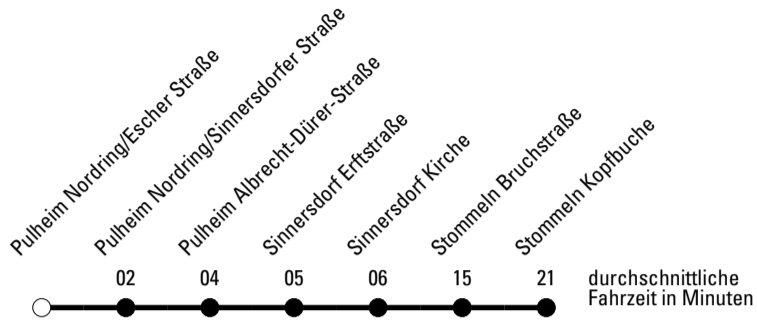

Die Schlaue Nummer 0 180 6 50 40 30
 (Festnetz 20ct/Anruf, Mobil max. 60ct/Anruf)

Richtung **Stadtverkehr Pulheim**

Abfahrtshaltestelle: Pulheim Nordring/Escher Straße

Gültig ab 01.01.2019

	Montag - Freitag	Samstag	Sonn- und Feiertag	
🕒				🕒
6	--	--	--	6
7	59 ^S	--	--	7
8	--	--	--	8
9	--	--	--	9
10	--	--	--	10
11	--	--	--	11
12	--	--	--	12
13	--	--	--	13
14	--	--	--	14
15	--	--	--	15
16	--	--	--	16
17	--	--	--	17
18	--	--	--	18
19	--	--	--	19
20	--	--	--	20
21	--	--	--	21