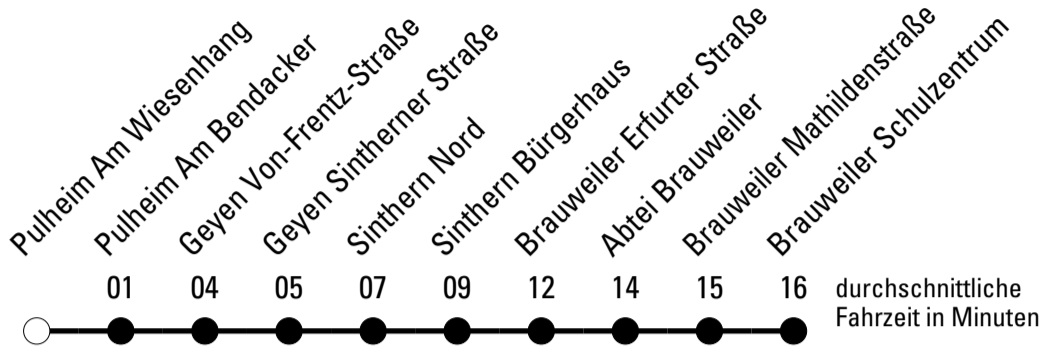

Die Schlaue Nummer 0 180 6 50 40 30
 (Festnetz 20ct/Anruf, Mobil max. 60ct/Anruf)

Richtung **Stadtverkehr Pulheim**

AbfahrtsHaltestelle: **Pulheim Am Wiesenhang**

Gültig ab 01.01.2019

	Montag - Freitag	Samstag	Sonn- und Feiertag	
🕒				🕒
6	--	--	--	6
7	20 ^S	--	--	7
8	--	--	--	8
9	--	--	--	9
10	--	--	--	10
11	--	--	--	11
12	--	--	--	12
13	--	--	--	13
14	--	--	--	14
15	--	--	--	15
16	--	--	--	16
17	--	--	--	17
18	--	--	--	18
19	--	--	--	19
20	--	--	--	20
21	--	--	--	21