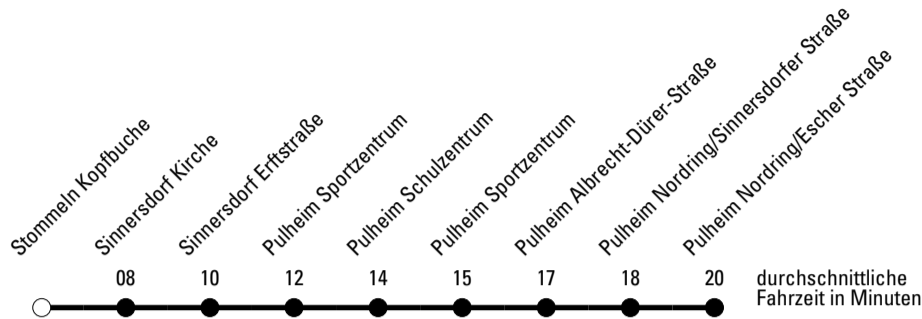

Richtung **Stadtverkehr Pulheim**

Abfahrtshaltestelle: **Stommeln Kopfbuche**

Gültig ab 01.01.2019

	Montag - Freitag	Samstag	Sonn- und Feiertag	
🕒				🕒
6	--	--	--	6
7	30^S	--	--	7
8	--	--	--	8
9	--	--	--	9
10	--	--	--	10
11	--	--	--	11
12	--	--	--	12
13	--	--	--	13
14	--	--	--	14
15	--	--	--	15
16	--	--	--	16
17	--	--	--	17
18	--	--	--	18
19	--	--	--	19
20	--	--	--	20
21	--	--	--	21

Die Linie ist auf die Belange des Schülerverkehrs ausgerichtet. Änderungen sind jederzeit möglich!

Die Linie verkehrt am 24. und 31.12. laut besonderer Bekanntmachung und an Rosenmontag nach Ferienfahrplan!

S = nur an Schultagen

REVG Rhein-Erft-Verkehrsgesellschaft mbH
FahrgastCenter Frechen, Hauptstraße 124-126, 50226 Frechen
FON 02237-6969-10 - WEB www.revg.de
MAIL fahrgastcenter@revg.de

Abfahrten auf Ihr Handy:
Einfach QR-Code abfotografieren
und Fahrplan anzeigen lassen.

Die Schlaue Nummer 0 180 6 50 40 30
(Festnetz 20ct/Anruf, Mobil max. 60ct/Anruf)