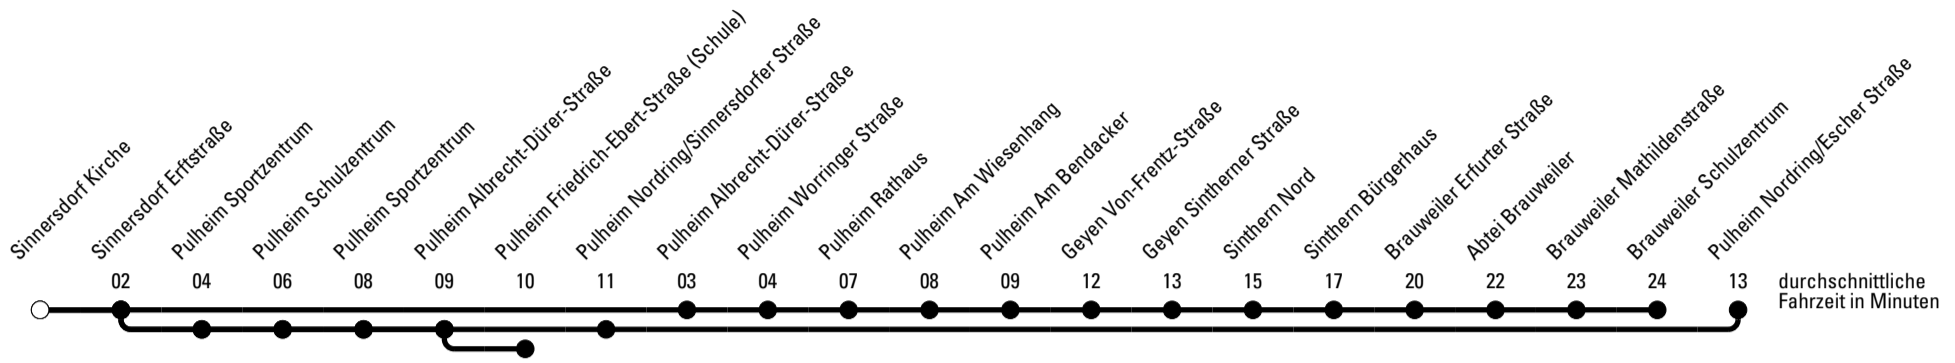

Richtung Stadtverkehr Pulheim

Abfahrtshaltestelle: Sinnersdorf Kirche

Gültig ab 01.01.2019

🕒	Montag - Freitag	Samstag	Sonn- und Feiertag	🕒
6	--	--	--	6
7	12^{Sa} 34^S 37^{Sb} 38^S 38^{Sc}	--	--	7
8	34^{Sb}	--	--	8
9	--	--	--	9
10	--	--	--	10
11	--	--	--	11
12	--	--	--	12
13	--	--	--	13
14	--	--	--	14
15	--	--	--	15
16	--	--	--	16
17	--	--	--	17
18	--	--	--	18
19	--	--	--	19
20	--	--	--	20
21	--	--	--	21

Die Linie ist auf die Belange des Schülerverkehrs ausgerichtet. Änderungen sind jederzeit möglich!

Die Linie verkehrt am 24. und 31.12. laut besonderer Bekanntmachung und an Rosenmontag nach Ferienfahrplan!

S = nur an Schultagen
b = bis Pulheim Schulzentrum

a = bis Brauweiler Schulzentrum

c = bis Pulheim Friedrich-Ebert-Straße (Schule)

REVG Rhein-Erft-Verkehrsgesellschaft mbH
FahrgastCenter Frechen, Hauptstraße 124-126, 50226 Frechen
FON 02237-6969-10 - WEB www.rev.de
MAIL fahrgastcenter@rev.de

Abfahrten auf Ihr Handy:
Einfach QR-Code abfotografieren
und Fahrplan anzeigen lassen.

Die Schlaue Nummer 0 180 6 50 40 30
(Festnetz 20ct/Anruf, Mobil max. 60ct/Anruf)