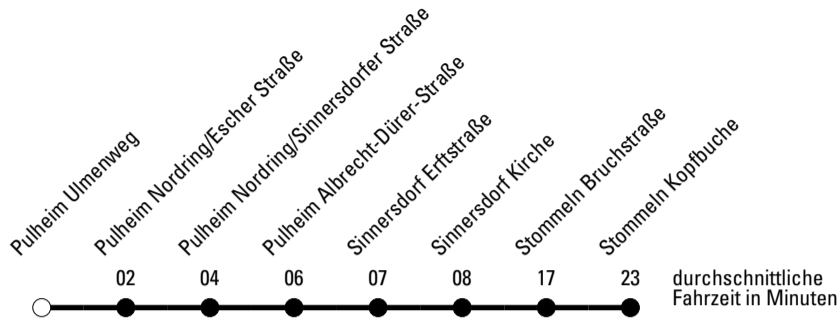

Die Schlaue Nummer 0 180 6 50 40 30
 (Festnetz 20ct/Anruf, Mobil max. 60ct/Anruf)

Richtung **Stadtverkehr Pulheim**

Abfahrtshaltestelle: **Pulheim Ulmenweg**

Gültig ab 01.01.2019

	Montag - Freitag	Samstag	Sonn- und Feiertag	
🕒				🕒
6	--	--	--	6
7	57 ^S	--	--	7
8	--	--	--	8
9	--	--	--	9
10	--	--	--	10
11	--	--	--	11
12	--	--	--	12
13	--	--	--	13
14	--	--	--	14
15	--	--	--	15
16	--	--	--	16
17	--	--	--	17
18	--	--	--	18
19	--	--	--	19
20	--	--	--	20
21	--	--	--	21