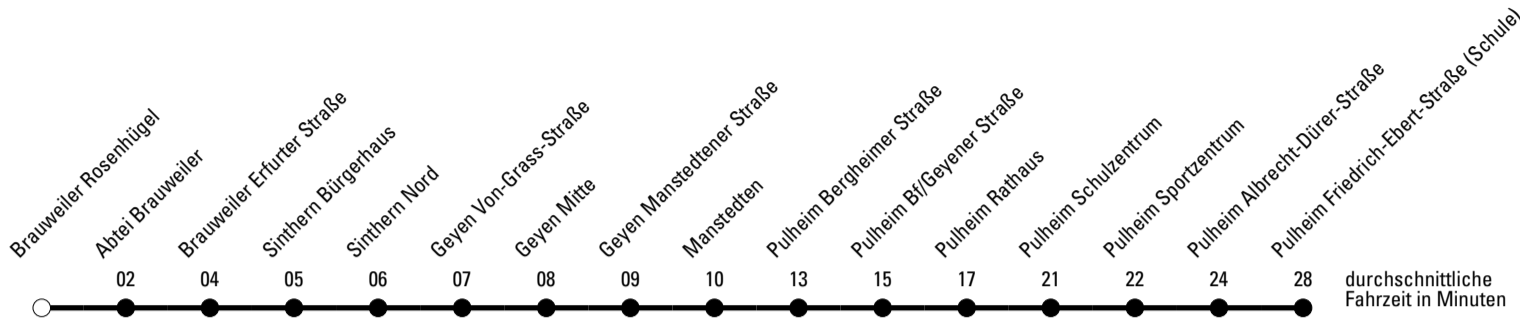

Die Schlaue Nummer 0 180 6 50 40 30
 (Festnetz 20ct/Anruf, Mobil max. 60ct/Anruf)

Richtung **Stadtverkehr Pulheim**

Abfahrtshaltestelle: **Brauweiler Rosenhügel**

Gültig ab 01.01.2019

ohne Gewähr

🕒	Montag - Freitag	Samstag	Sonn- und Feiertag	🕒
6	--	--	--	6
7	--	--	--	7
8	28 ^S	--	--	8
9	--	--	--	9
10	--	--	--	10
11	--	--	--	11
12	--	--	--	12
13	--	--	--	13
14	--	--	--	14
15	--	--	--	15
16	--	--	--	16
17	--	--	--	17
18	--	--	--	18
19	--	--	--	19
20	--	--	--	20
21	--	--	--	21