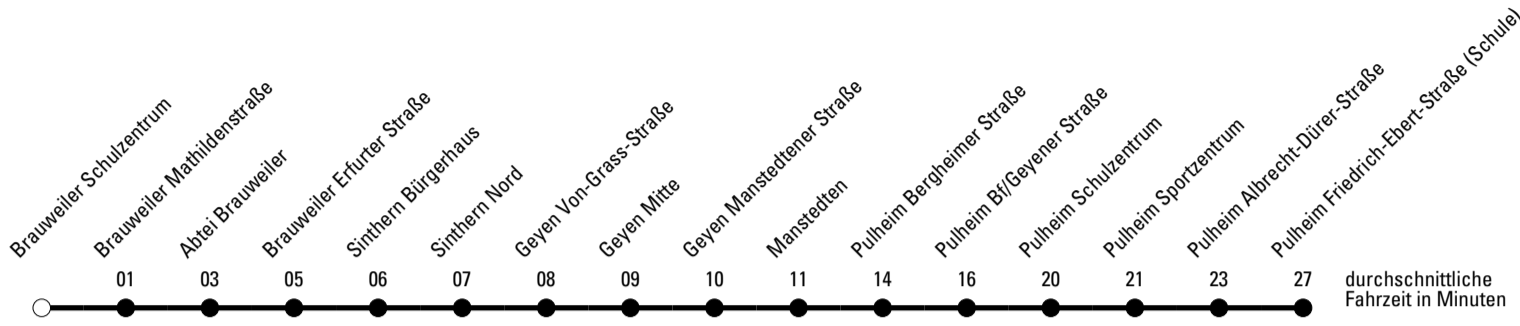

Die Schlaue Nummer 0 180 6 50 40 30
 (Festnetz 20ct/Anruf, Mobil max. 60ct/Anruf)

Richtung **Stadtverkehr Pulheim**

Abfahrtshaltestelle: **Brauweiler Schulzentrum**

Gültig ab 01.01.2019

durchschnittliche Fahrzeit in Minuten