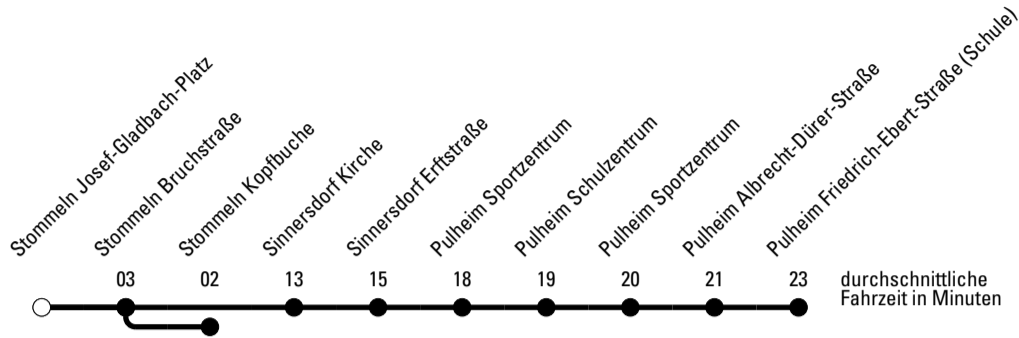

Richtung **Stadtverkehr Pulheim**

Abfahrtshaltestelle: **Stommeln Josef-Gladbach-Platz**

Gültig ab 01.01.2019

🕒	Montag - Freitag	Samstag	Sonn- und Feiertag	🕒
6	--	--	--	6
7	25^S	--	--	7
8	17^{Sa}	--	--	8
9	--	--	--	9
10	--	--	--	10
11	--	--	--	11
12	--	--	--	12
13	--	--	--	13
14	--	--	--	14
15	--	--	--	15
16	--	--	--	16
17	--	--	--	17
18	--	--	--	18
19	--	--	--	19
20	--	--	--	20
21	--	--	--	21

ohne Gewähr

Die Linie ist auf die Belange des Schülerverkehrs ausgerichtet. Änderungen sind jederzeit möglich!

Die Linie verkehrt am 24. und 31.12. laut besonderer Bekanntmachung und an Rosenmontag nach Ferienfahrplan!

S = nur an Schultagen

a = bis Stommeln Kopfbuche

REVG Rhein-Erft-Verkehrsgesellschaft mbH
FahrgastCenter Frechen, Hauptstraße 124-126, 50226 Frechen
FON 02237-6969-10 - WEB www.revfg.de
MAIL fahrgastcenter@revfg.de

Abfahrten auf Ihr Handy:
Einfach QR-Code abfotografieren
und Fahrplan anzeigen lassen.

Die Schlaue Nummer 0 180 6 50 40 30
(Festnetz 20ct/Anruf, Mobil max. 60ct/Anruf)