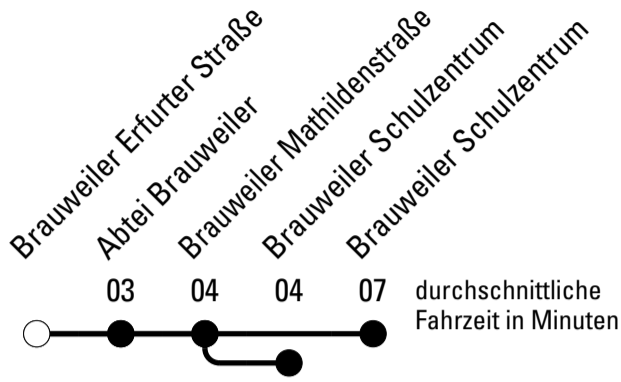

🕒	Montag - Freitag	Samstag	Sonn- und Feiertag	🕒
6	--	--	--	6
7	28^S 32^{Sa}	--	--	7
8	--	--	--	8
9	--	--	--	9
10	--	--	--	10
11	--	--	--	11
12	--	--	--	12
13	--	--	--	13
14	--	--	--	14
15	--	--	--	15
16	--	--	--	16
17	--	--	--	17
18	--	--	--	18
19	--	--	--	19
20	--	--	--	20
21	--	--	--	21

ohne Gewähr

Die Linie ist auf die Belange des Schülerverkehrs ausgerichtet. Änderungen sind jederzeit möglich!

Die Linie verkehrt am 24. und 31.12. laut besonderer Bekanntmachung und an Rosenmontag nach Ferienfahrplan!

S = nur an Schultagen

a = bis Brauweiler Schulzentrum

REVG Rhein-Erft-Verkehrsgesellschaft mbH
FahrgastCenter Frechen, Hauptstraße 124-126, 50226 Frechen
FON 02237-6969-10 - WEB www.revfg.de
MAIL fahrgastcenter@revfg.de

Abfahrten auf Ihr Handy:
Einfach QR-Code abfotografieren
und Fahrplan anzeigen lassen.

Die Schlaue Nummer 0 180 6 50 40 30
(Festnetz 20ct/Anruf, Mobil max. 60ct/Anruf)