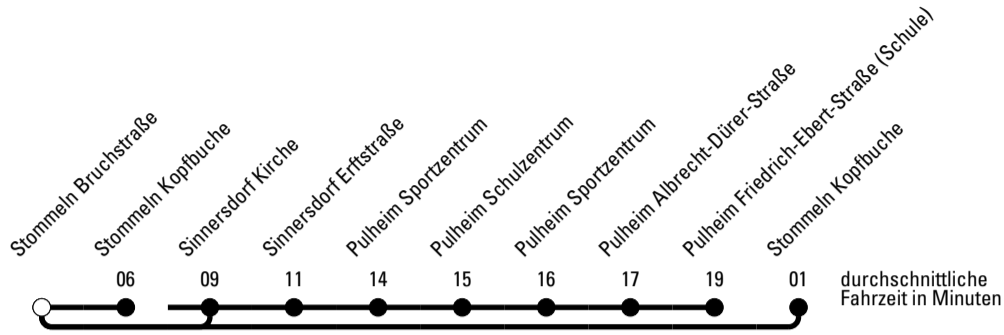

Abfahrtshaltestelle: **Stommeln Bruchstraße**

Gültig ab 01.01.2019

🕒	Montag - Freitag	Samstag	Sonn- und Feiertag	🕒
6	--	--	--	6
7	29 ^{Sa}	--	--	7
8	14 ^{Sb} 18 ^S	--	--	8
9	--	--	--	9
10	--	--	--	10
11	--	--	--	11
12	--	--	--	12
13	--	--	--	13
14	--	--	--	14
15	--	--	--	15
16	--	--	--	16
17	--	--	--	17
18	--	--	--	18
19	--	--	--	19
20	--	--	--	20
21	--	--	--	21