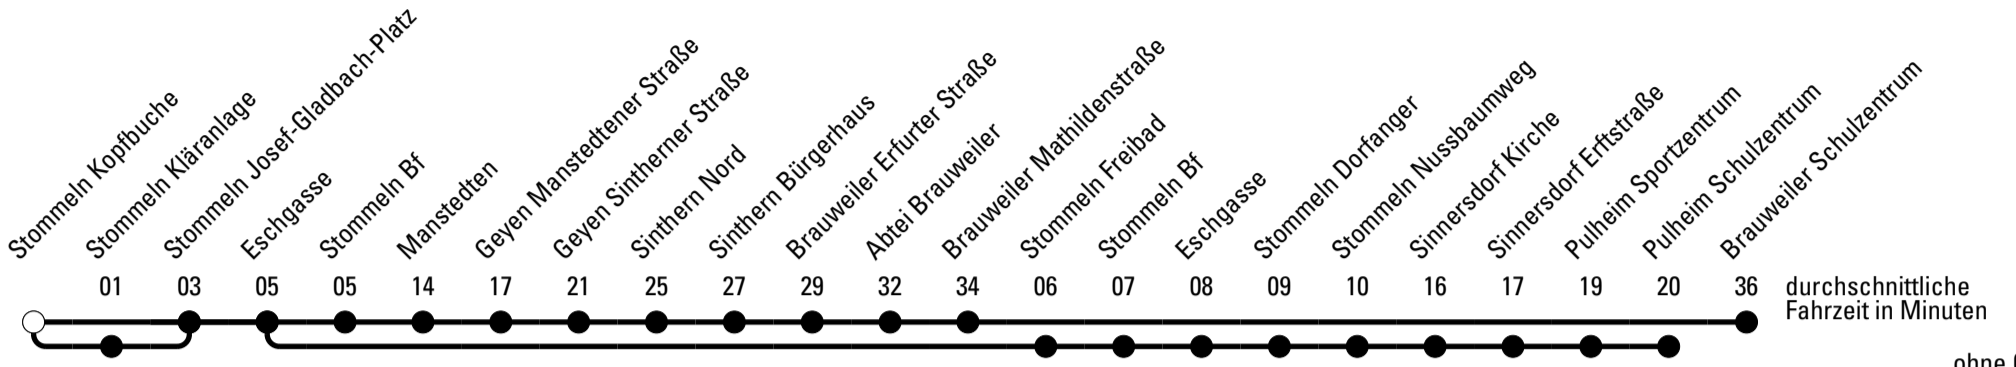

Richtung **Stadtverkehr Pulheim**

Abfahrtshaltestelle: **Stommeln Kopfbuche**

Gültig ab 01.01.2019

🕒	Montag - Freitag	Samstag	Sonn- und Feiertag	🕒
6	59^S	--	--	6
7	--	--	--	7
8	18^{Sa}	--	--	8
9	--	--	--	9
10	--	--	--	10
11	--	--	--	11
12	--	--	--	12
13	--	--	--	13
14	--	--	--	14
15	--	--	--	15
16	--	--	--	16
17	--	--	--	17
18	--	--	--	18
19	--	--	--	19
20	--	--	--	20
21	--	--	--	21

Die Linie ist auf die Belange des Schülerverkehrs ausgerichtet. Änderungen sind jederzeit möglich!

Die Linie verkehrt am 24. und 31.12. laut besonderer Bekanntmachung und an Rosenmontag nach Ferienfahrplan!

S = nur an Schultagen

a = bis Pulheim Schulzentrum

REVG Rhein-Erft-Verkehrsgesellschaft mbH
FahrgastCenter Frechen, Hauptstraße 124-126, 50226 Frechen
FON 02237-6969-10 - WEB www.revfg.de
MAIL fahrgastcenter@revfg.de

Abfahrten auf Ihr Handy:
Einfach QR-Code abfotografieren
und Fahrplan anzeigen lassen.

Die Schlaue Nummer 0 180 6 50 40 30
(Festnetz 20ct/Anruf, Mobil max. 60ct/Anruf)