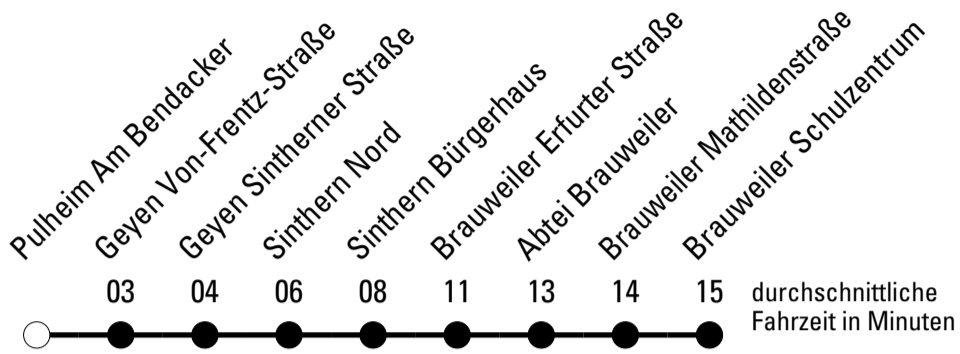

Die Schlaue Nummer 0 180 6 50 40 30
 (Festnetz 20ct/Anruf, Mobil max. 60ct/Anruf)

Richtung **Stadtverkehr Pulheim**

Abfahrtshaltestelle: **Pulheim Am Bendacker**

Gültig ab 01.01.2019

	Montag - Freitag	Samstag	Sonn- und Feiertag	
🕒				🕒
6	--	--	--	6
7	21 ^S	--	--	7
8	--	--	--	8
9	--	--	--	9
10	--	--	--	10
11	--	--	--	11
12	--	--	--	12
13	--	--	--	13
14	--	--	--	14
15	--	--	--	15
16	--	--	--	16
17	--	--	--	17
18	--	--	--	18
19	--	--	--	19
20	--	--	--	20
21	--	--	--	21