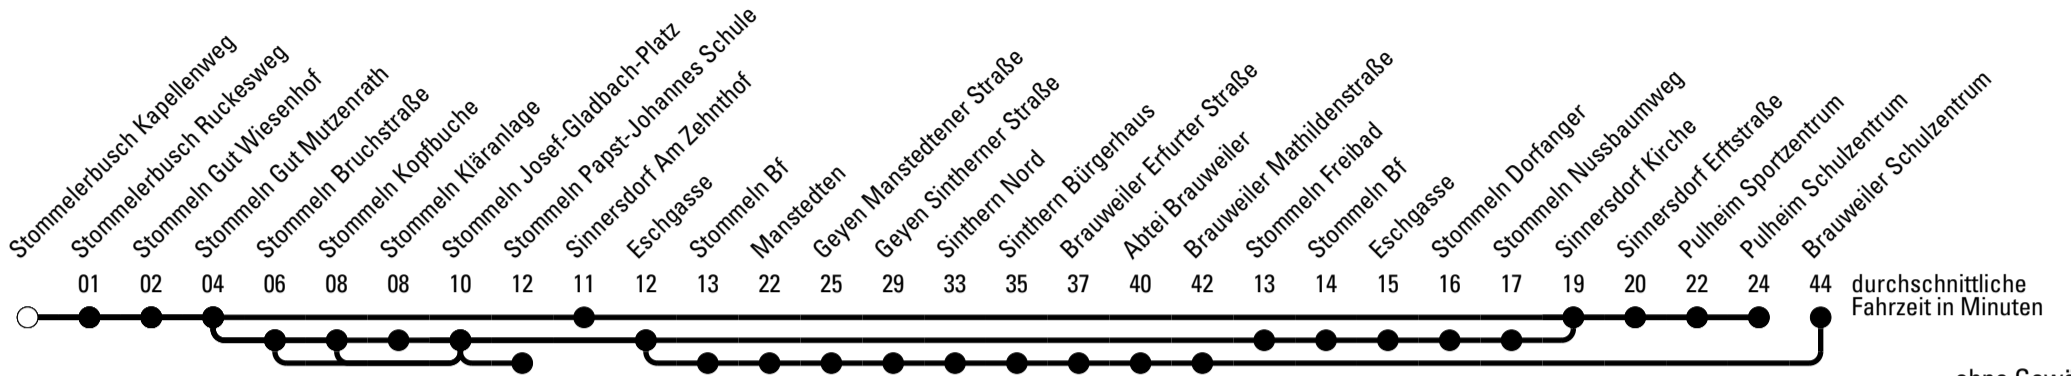

Richtung **Stadtverkehr Pulheim**

Abfahrtshaltestelle: **Stommelerbusch Kapellenweg**

Gültig ab 01.01.2019

durchschnittliche Fahrzeit in Minuten

ohne Gewähr

🕒	Montag - Freitag	Samstag	Sonn- und Feiertag	🕒
6	51^S	--	--	6
7	22^{Sa} 42^{Sb}	--	--	7
8	11^{Sa}	--	--	8
9	--	--	--	9
10	--	--	--	10
11	--	--	--	11
12	--	--	--	12
13	--	--	--	13
14	--	--	--	14
15	--	--	--	15
16	--	--	--	16
17	--	--	--	17
18	--	--	--	18
19	--	--	--	19
20	--	--	--	20
21	--	--	--	21

Die Linie ist auf die Belange des Schülerverkehrs ausgerichtet. Änderungen sind jederzeit möglich!

Die Linie verkehrt am 24. und 31.12. laut besonderer Bekanntmachung und an Rosenmontag nach Ferienfahrplan!

S = nur an Schultagen

a = bis Pulheim Schulzentrum

b = bis Stommeln Papst-Johannes Schule

REVG Rhein-Erft-Verkehrsgesellschaft mbH
FahrgastCenter Frechen, Hauptstraße 124-126, 50226 Frechen
FON 02237-6969-10 - WEB www.revvg.de
MAIL fahrgastcenter@revvg.de

Abfahrten auf Ihr Handy:
Einfach QR-Code abfotografieren
und Fahrplan anzeigen lassen.

Die Schlaue Nummer 0 180 6 50 40 30
(Festnetz 20ct/Anruf, Mobil max. 60ct/Anruf)