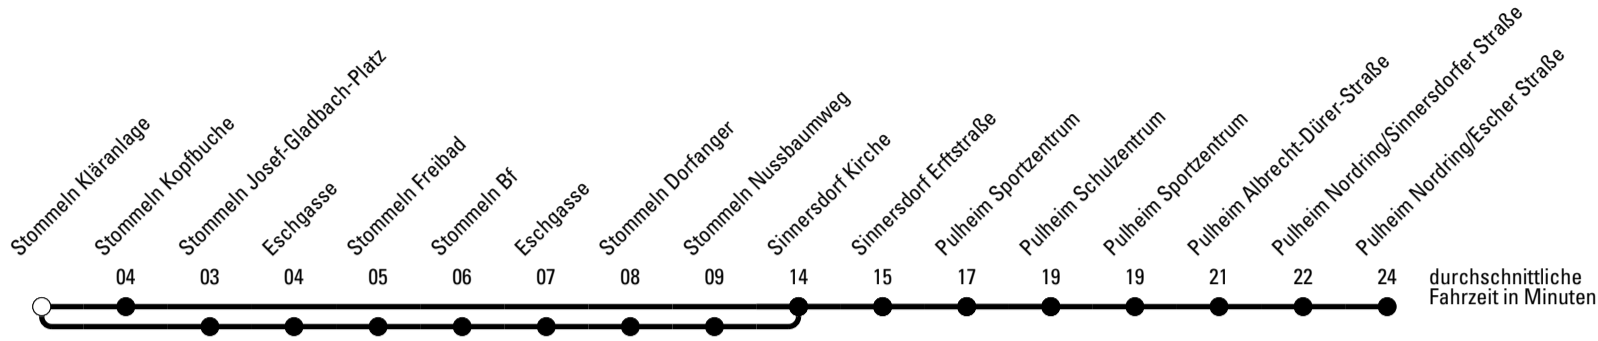

Richtung **Stadtverkehr Pulheim**

Abfahrtshaltestelle: **Stommeln Kläranlage**

Gültig ab 01.01.2019

🕒	Montag - Freitag	Samstag	Sonn- und Feiertag	🕒
6	--	--	--	6
7	26^S	--	--	7
8	19^{Sa}	--	--	8
9	--	--	--	9
10	--	--	--	10
11	--	--	--	11
12	--	--	--	12
13	--	--	--	13
14	--	--	--	14
15	--	--	--	15
16	--	--	--	16
17	--	--	--	17
18	--	--	--	18
19	--	--	--	19
20	--	--	--	20
21	--	--	--	21

Die Linie ist auf die Belange des Schülerverkehrs ausgerichtet. Änderungen sind jederzeit möglich!

Die Linie verkehrt am 24. und 31.12. laut besonderer Bekanntmachung und an Rosenmontag nach Ferienfahrplan!

S = nur an Schultagen

a = bis Pulheim Schulzentrum

REVG Rhein-Erft-Verkehrsgesellschaft mbH
FahrgastCenter Frechen, Hauptstraße 124-126, 50226 Frechen
FON 02237-6969-10 - WEB www.revg.de
MAIL fahrgastcenter@revg.de

Abfahrten auf Ihr Handy:
Einfach QR-Code abfotografieren
und Fahrplan anzeigen lassen.

Die Schlaue Nummer 0 180 6 50 40 30
(Festnetz 20ct/Anruf, Mobil max. 60ct/Anruf)