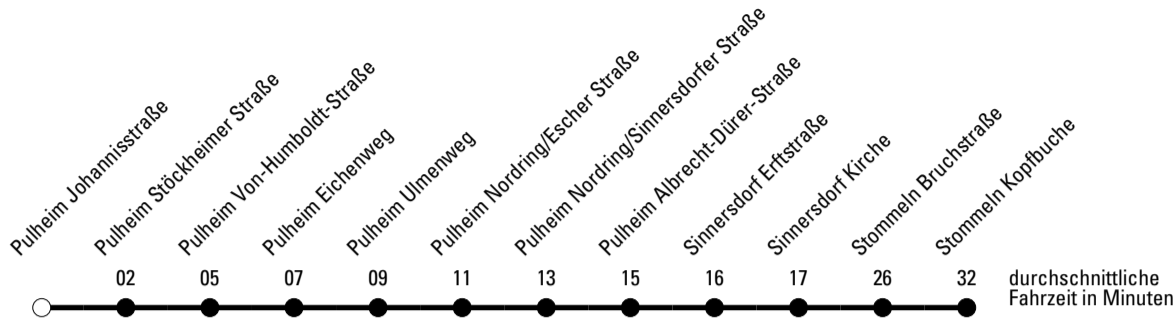

Richtung **Stadtverkehr Pulheim**

Abfahrtshaltestelle: **Pulheim Johannisstraße**

Gültig ab 01.01.2019

	Montag - Freitag	Samstag	Sonn- und Feiertag	
🕒				🕒
6	--	--	--	6
7	48^S	--	--	7
8	--	--	--	8
9	--	--	--	9
10	--	--	--	10
11	--	--	--	11
12	--	--	--	12
13	--	--	--	13
14	--	--	--	14
15	--	--	--	15
16	--	--	--	16
17	--	--	--	17
18	--	--	--	18
19	--	--	--	19
20	--	--	--	20
21	--	--	--	21

Die Linie ist auf die Belange des Schülerverkehrs ausgerichtet. Änderungen sind jederzeit möglich!

Die Linie verkehrt am 24. und 31.12. laut besonderer Bekanntmachung und an Rosenmontag nach Ferienfahrplan!

S = nur an Schultagen

REVG Rhein-Erft-Verkehrsgesellschaft mbH
FahrgastCenter Frechen, Hauptstraße 124-126, 50226 Frechen
FON 02237-6969-10 - WEB www.revfg.de
MAIL fahrgastcenter@revfg.de

Abfahrten auf Ihr Handy:
Einfach QR-Code abfotografieren
und Fahrplan anzeigen lassen.

Die Schlaue Nummer 0 180 6 50 40 30
(Festnetz 20ct/Anruf, Mobil max. 60ct/Anruf)