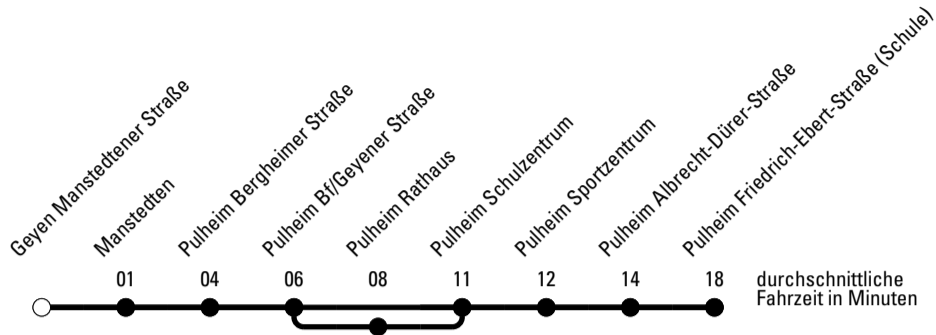

Die Schlaue Nummer 0 180 6 50 40 30
 (Festnetz 20ct/Anruf, Mobil max. 60ct/Anruf)

Richtung **Stadtverkehr Pulheim**

Abfahrtshaltestelle: **Geyen Manstedtener Straße**

Gültig ab 01.01.2019

🕒	Montag - Freitag	Samstag	Sonn- und Feiertag	🕒
6	--	--	--	6
7	40 ^S 41 ^S	--	--	7
8	37 ^S	--	--	8
9	--	--	--	9
10	--	--	--	10
11	--	--	--	11
12	--	--	--	12
13	--	--	--	13
14	--	--	--	14
15	--	--	--	15
16	--	--	--	16
17	--	--	--	17
18	--	--	--	18
19	--	--	--	19
20	--	--	--	20
21	--	--	--	21