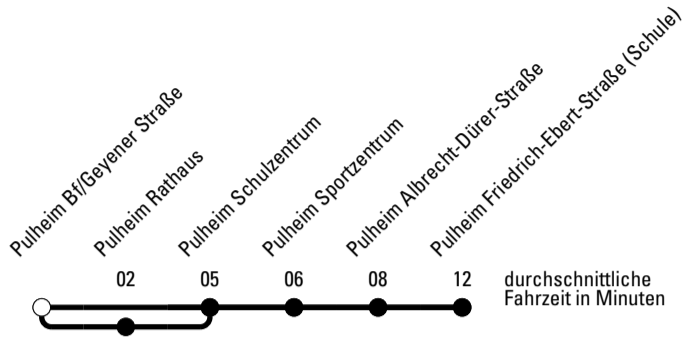

Die Schlaue Nummer 0 180 6 50 40 30
 (Festnetz 20ct/Anruf, Mobil max. 60ct/Anruf)

967

BUS

Richtung **Stadtverkehr Pulheim**

Abfahrtshaltestelle: Pulheim Bf/Geyener Straße

Gültig ab 01.01.2019

	Montag - Freitag	Samstag	Sonn- und Feiertag	
🕒				🕒
6	--	--	--	6
7	46 ^S 47 ^S	--	--	7
8	43 ^S	--	--	8
9	--	--	--	9
10	--	--	--	10
11	--	--	--	11
12	--	--	--	12
13	--	--	--	13
14	--	--	--	14
15	--	--	--	15
16	--	--	--	16
17	--	--	--	17
18	--	--	--	18
19	--	--	--	19
20	--	--	--	20
21	--	--	--	21