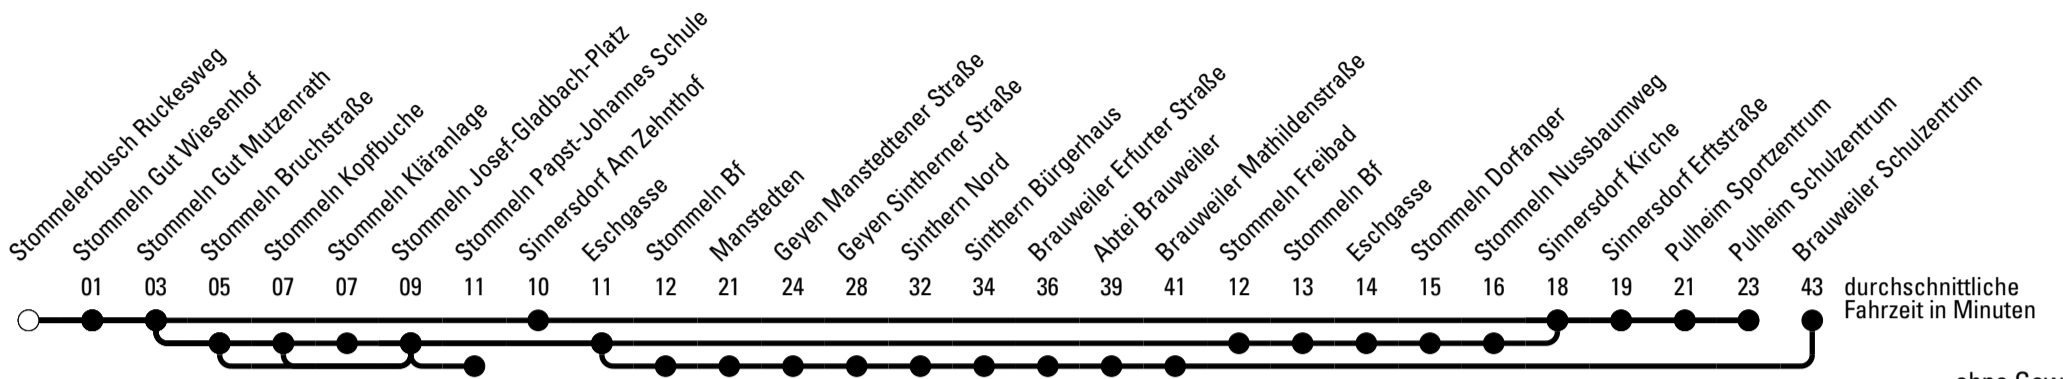

Richtung **Stadtverkehr Pulheim**

Abfahrtshaltestelle: **Stommelerbusch Ruckesweg**

Gültig ab 01.01.2019

durchschnittliche Fahrzeit in Minuten

ohne Gewähr

	Montag - Freitag	Samstag	Sonn- und Feiertag	
6	52^S	--	--	6
7	23^{Sa} 43^{Sb}	--	--	7
8	12^{Sa}	--	--	8
9	--	--	--	9
10	--	--	--	10
11	--	--	--	11
12	--	--	--	12
13	--	--	--	13
14	--	--	--	14
15	--	--	--	15
16	--	--	--	16
17	--	--	--	17
18	--	--	--	18
19	--	--	--	19
20	--	--	--	20
21	--	--	--	21

Die Linie ist auf die Belange des Schülerverkehrs ausgerichtet. Änderungen sind jederzeit möglich!

Die Linie verkehrt am 24. und 31.12. laut besonderer Bekanntmachung und an Rosenmontag nach Ferienfahrplan!

S = nur an Schultagen

a = bis Pulheim Schulzentrum

b = bis Stommeln Papst-Johannes Schule

REVG Rhein-Erft-Verkehrsgesellschaft mbH
FahrgastCenter Frechen, Hauptstraße 124-126, 50226 Frechen
FON 02237-6969-10 - WEB www.revvg.de
MAIL fahrgastcenter@revvg.de

Abfahrten auf Ihr Handy:
Einfach QR-Code abfotografieren
und Fahrplan anzeigen lassen.

Die Schlaue Nummer 0 180 6 50 40 30
(Festnetz 20ct/Anruf, Mobil max. 60ct/Anruf)