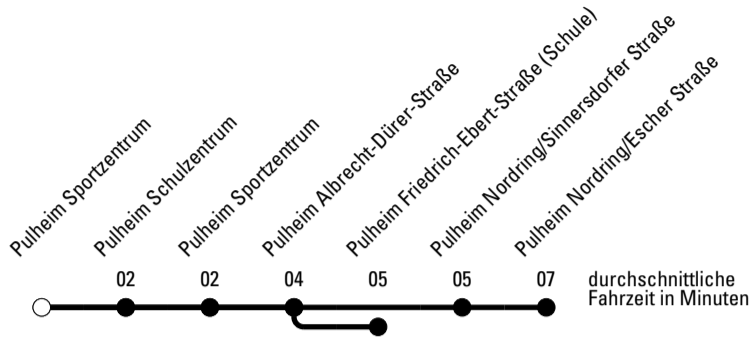

Die Schlaue Nummer 0 180 6 50 40 30
(Festnetz 20ct/Anruf, Mobil max. 60ct/Anruf)

967

BUS

Richtung **Stadtverkehr Pulheim**

Abfahrtshaltestelle: Pulheim Sportzentrum

Gültig ab 01.01.2019

🕒	Montag - Freitag	Samstag	Sonn- und Feiertag	🕒
6	--	--	--	6
7	39 ^{Sa} 42 ^S 43 ^{Sb}	--	--	7
8	37 ^{Sa}	--	--	8
9	--	--	--	9
10	--	--	--	10
11	--	--	--	11
12	--	--	--	12
13	--	--	--	13
14	--	--	--	14
15	--	--	--	15
16	--	--	--	16
17	--	--	--	17
18	--	--	--	18
19	--	--	--	19
20	--	--	--	20
21	--	--	--	21