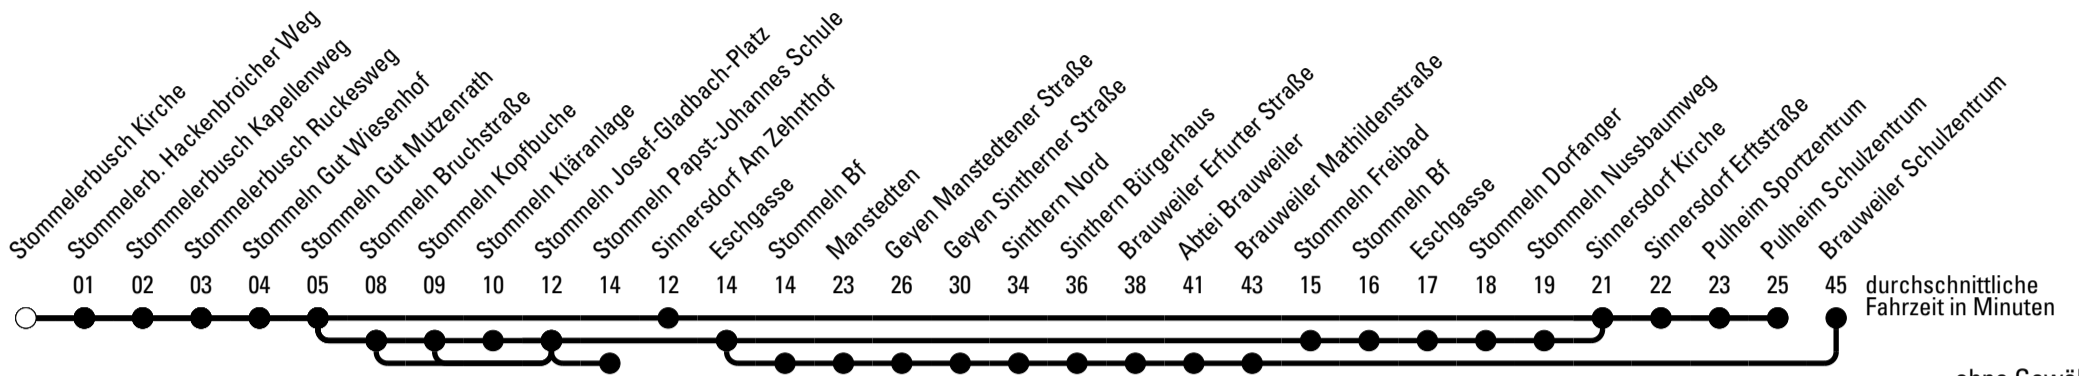

Richtung **Stadtverkehr Pulheim**

Abfahrtshaltestelle: **Stommelerbusch Kirche**

Gültig ab 01.01.2019

durchschnittliche Fahrzeit in Minuten

ohne Gewähr

	Montag - Freitag	Samstag	Sonn- und Feiertag	
6	50^S	--	--	6
7	21^{Sa} 40^{Sb}	--	--	7
8	09^{Sa}	--	--	8
9	--	--	--	9
10	--	--	--	10
11	--	--	--	11
12	--	--	--	12
13	--	--	--	13
14	--	--	--	14
15	--	--	--	15
16	--	--	--	16
17	--	--	--	17
18	--	--	--	18
19	--	--	--	19
20	--	--	--	20
21	--	--	--	21

Die Linie ist auf die Belange des Schülerverkehrs ausgerichtet. Änderungen sind jederzeit möglich!

Die Linie verkehrt am 24. und 31.12. laut besonderer Bekanntmachung und an Rosenmontag nach Ferienfahrplan!

S = nur an Schultagen

a = bis Pulheim Schulzentrum

b = bis Stommeln Papst-Johannes Schule

REVG Rhein-Erft-Verkehrsgesellschaft mbH
FahrgastCenter Frechen, Hauptstraße 124-126, 50226 Frechen
FON 02237-6969-10 - WEB www.revfg.de
MAIL fahrgastcenter@revfg.de

Abfahrten auf Ihr Handy:
Einfach QR-Code abfotografieren
und Fahrplan anzeigen lassen.

Die Schlaue Nummer 0 180 6 50 40 30
(Festnetz 20ct/Anruf, Mobil max. 60ct/Anruf)