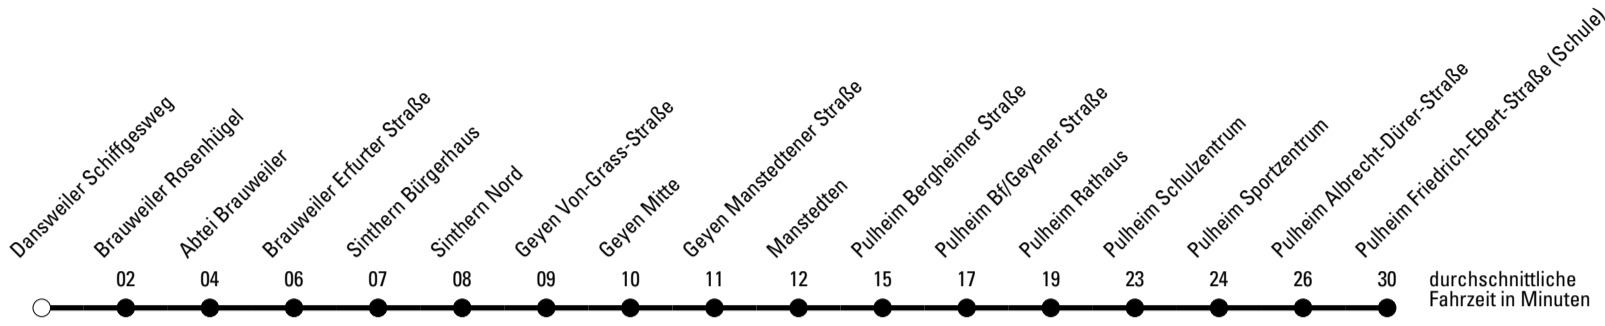

Die Schlaue Nummer 0 180 6 50 40 30
 (Festnetz 20ct/Anruf, Mobil max. 60ct/Anruf)

Richtung **Stadtverkehr Pulheim**

Abfahrtshaltestelle: **Dansweiler Schiffgesweg**

Gültig ab 01.01.2019

durchschnittliche Fahrzeit in Minuten