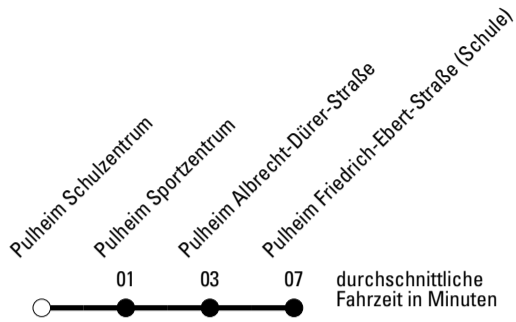

Die Schlaue Nummer 0 180 6 50 40 30
 (Festnetz 20ct/Anruf, Mobil max. 60ct/Anruf)

Richtung **Stadtverkehr Pulheim**

Abfahrtshaltestelle: **Pulheim Schulzentrum**

Gültig ab 01.01.2019

	Montag - Freitag	Samstag	Sonn- und Feiertag	
🕒				🕒
6	--	--	--	6
7	50 ^S 51 ^S	--	--	7
8	49 ^S	--	--	8
9	--	--	--	9
10	--	--	--	10
11	--	--	--	11
12	--	--	--	12
13	--	--	--	13
14	--	--	--	14
15	--	--	--	15
16	--	--	--	16
17	--	--	--	17
18	--	--	--	18
19	--	--	--	19
20	--	--	--	20
21	--	--	--	21