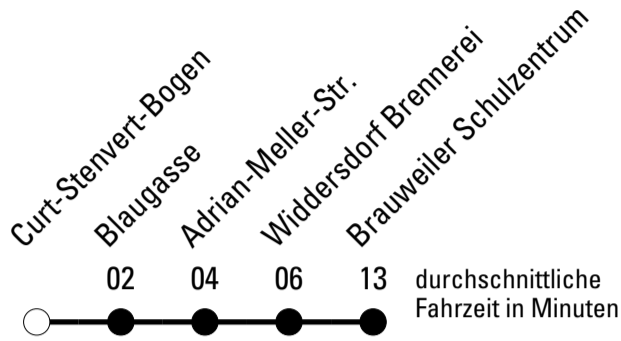

Die Schlaue Nummer 0 180 6 50 40 30
(Festnetz 20ct/Anruf, Mobil max. 60ct/Anruf)

Richtung **Stadtverkehr Pulheim**

Abfahrtshaltestelle: **Curt-Stenvert-Bogen**

Gültig ab 01.01.2019

	Montag - Freitag	Samstag	Sonn- und Feiertag	
🕒				🕒
6	--	--	--	6
7	23 ^S	--	--	7
8	--	--	--	8
9	--	--	--	9
10	--	--	--	10
11	--	--	--	11
12	--	--	--	12
13	--	--	--	13
14	--	--	--	14
15	--	--	--	15
16	--	--	--	16
17	--	--	--	17
18	--	--	--	18
19	--	--	--	19
20	--	--	--	20
21	--	--	--	21