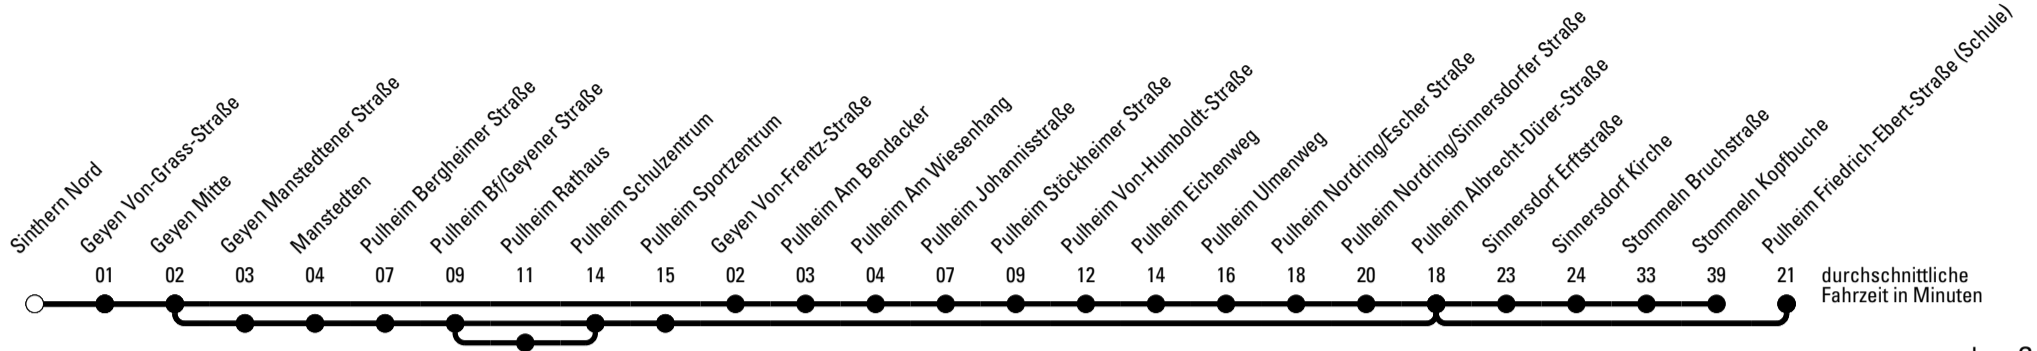

Abfahrtshaltestelle: **Sinthern Nord**

Gültig ab 01.01.2019

🕒	Montag - Freitag	Samstag	Sonn- und Feiertag	🕒
6	--	--	--	6
7	37 ^S 38 ^S 41 ^{Sa}	--	--	7
8	34 ^S	--	--	8
9	--	--	--	9
10	--	--	--	10
11	--	--	--	11
12	--	--	--	12
13	--	--	--	13
14	--	--	--	14
15	--	--	--	15
16	--	--	--	16
17	--	--	--	17
18	--	--	--	18
19	--	--	--	19
20	--	--	--	20
21	--	--	--	21