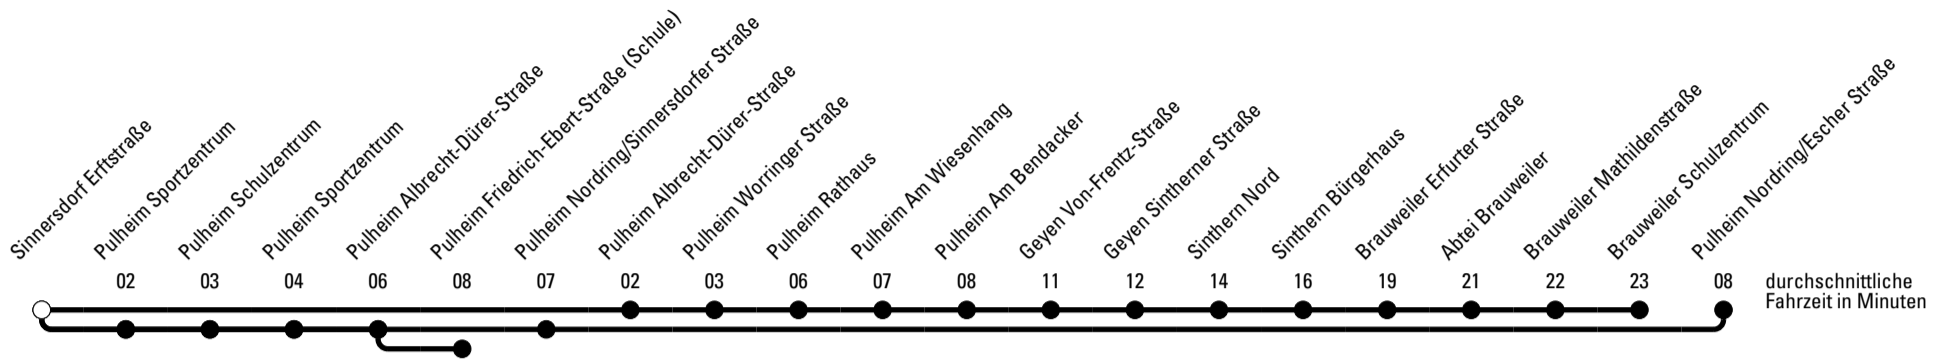

Richtung **Stadtverkehr Pulheim**

Abfahrtshaltestelle: **Sinnersdorf Erfstraße**

Gültig ab 01.01.2019

🕒	Montag - Freitag	Samstag	Sonn- und Feiertag	🕒
6	--	--	--	6
7	13^{Sa} 38^{Sb} 40^{Sc} 40^S 41^S	--	--	7
8	35^{Sb}	--	--	8
9	--	--	--	9
10	--	--	--	10
11	--	--	--	11
12	--	--	--	12
13	--	--	--	13
14	--	--	--	14
15	--	--	--	15
16	--	--	--	16
17	--	--	--	17
18	--	--	--	18
19	--	--	--	19
20	--	--	--	20
21	--	--	--	21

Die Linie ist auf die Belange des Schülerverkehrs ausgerichtet. Änderungen sind jederzeit möglich!

Die Linie verkehrt am 24. und 31.12. laut besonderer Bekanntmachung und an Rosenmontag nach Ferienfahrplan!

S = nur an Schultagen
b = bis Pulheim Schulzentrum

a = bis Brauweiler Schulzentrum

c = bis Pulheim Friedrich-Ebert-Straße (Schule)

REVG Rhein-Erft-Verkehrsgesellschaft mbH
FahrgastCenter Frechen, Hauptstraße 124-126, 50226 Frechen
FON 02237-6969-10 - WEB www.rev.de
MAIL fahrgastcenter@rev.de

Abfahrten auf Ihr Handy:
Einfach QR-Code abfotografieren
und Fahrplan anzeigen lassen.

Die Schlaue Nummer 0 180 6 50 40 30
(Festnetz 20ct/Anruf, Mobil max. 60ct/Anruf)