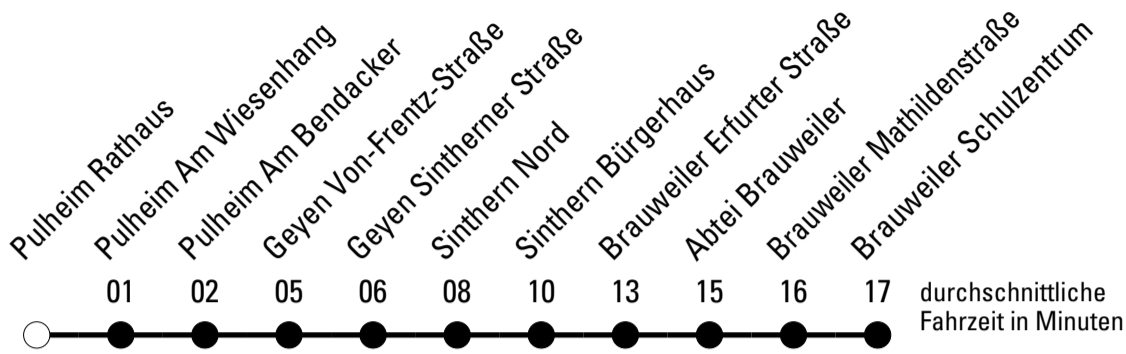

Richtung **Stadtverkehr Pulheim**

Abfahrtshaltestelle: **Pulheim Rathaus**

Gültig ab 01.01.2019

	Montag - Freitag	Samstag	Sonn- und Feiertag	
🕒				🕒
6	--	--	--	6
7	19^S	--	--	7
8	--	--	--	8
9	--	--	--	9
10	--	--	--	10
11	--	--	--	11
12	--	--	--	12
13	--	--	--	13
14	--	--	--	14
15	--	--	--	15
16	--	--	--	16
17	--	--	--	17
18	--	--	--	18
19	--	--	--	19
20	--	--	--	20
21	--	--	--	21

Die Linie ist auf die Belange des Schülerverkehrs ausgerichtet. Änderungen sind jederzeit möglich!

Die Linie verkehrt am 24. und 31.12. laut besonderer Bekanntmachung und an Rosenmontag nach Ferienfahrplan!

S = nur an Schultagen

REVG Rhein-Erft-Verkehrsgesellschaft mbH
FahrgastCenter Frechen, Hauptstraße 124-126, 50226 Frechen
FON 02237-6969-10 - WEB www.revg.de
MAIL fahrgastcenter@revg.de

Abfahrten auf Ihr Handy:
Einfach QR-Code abfotografieren
und Fahrplan anzeigen lassen.

Die Schlaue Nummer 0 180 6 50 40 30
(Festnetz 20ct/Anruf, Mobil max. 60ct/Anruf)