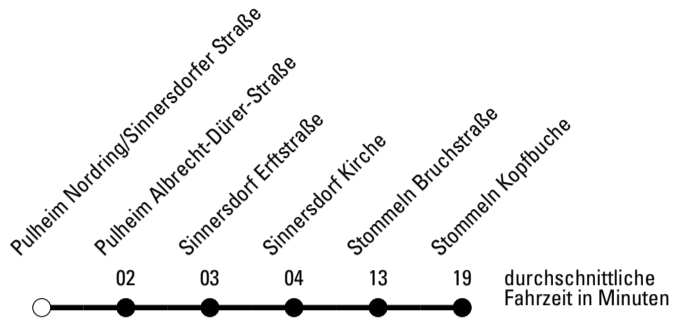

Montag - Freitag	Samstag	Sonn- und Feiertag	
🕒				🕒
6	--	--	--	6
7	--	--	--	7
8	01^S	--	--	8
9	--	--	--	9
10	--	--	--	10
11	--	--	--	11
12	--	--	--	12
13	--	--	--	13
14	--	--	--	14
15	--	--	--	15
16	--	--	--	16
17	--	--	--	17
18	--	--	--	18
19	--	--	--	19
20	--	--	--	20
21	--	--	--	21

ohne Gewähr

Die Linie ist auf die Belange des Schülerverkehrs ausgerichtet. Änderungen sind jederzeit möglich!

Die Linie verkehrt am 24. und 31.12. laut besonderer Bekanntmachung und an Rosenmontag nach Ferienfahrplan!

S = nur an Schultagen

REVG Rhein-Erft-Verkehrsgesellschaft mbH
FahrgastCenter Frechen, Hauptstraße 124-126, 50226 Frechen
FON 02237-6969-10 - WEB www.revvg.de
MAIL fahrgastcenter@revvg.de

Abfahrten auf Ihr Handy:
Einfach QR-Code abfotografieren
und Fahrplan anzeigen lassen.

Die Schlaue Nummer 0 180 6 50 40 30
(Festnetz 20ct/Anruf, Mobil max. 60ct/Anruf)