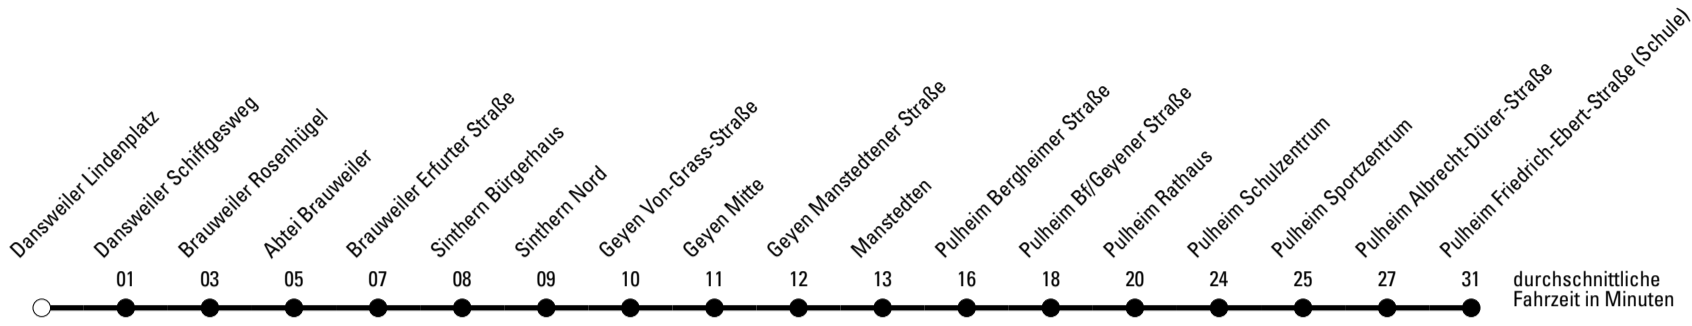

Richtung **Stadtverkehr Pulheim**

Abfahrtshaltestelle: **Dansweiler Lindenplatz**

Gültig ab 01.01.2019

durchschnittliche Fahrzeit in Minuten

ohne Gewähr

	Montag - Freitag	Samstag	Sonn- und Feiertag	
6	--	--	--	6
7	--	--	--	7
8	25 ^S	--	--	8
9	--	--	--	9
10	--	--	--	10
11	--	--	--	11
12	--	--	--	12
13	--	--	--	13
14	--	--	--	14
15	--	--	--	15
16	--	--	--	16
17	--	--	--	17
18	--	--	--	18
19	--	--	--	19
20	--	--	--	20
21	--	--	--	21