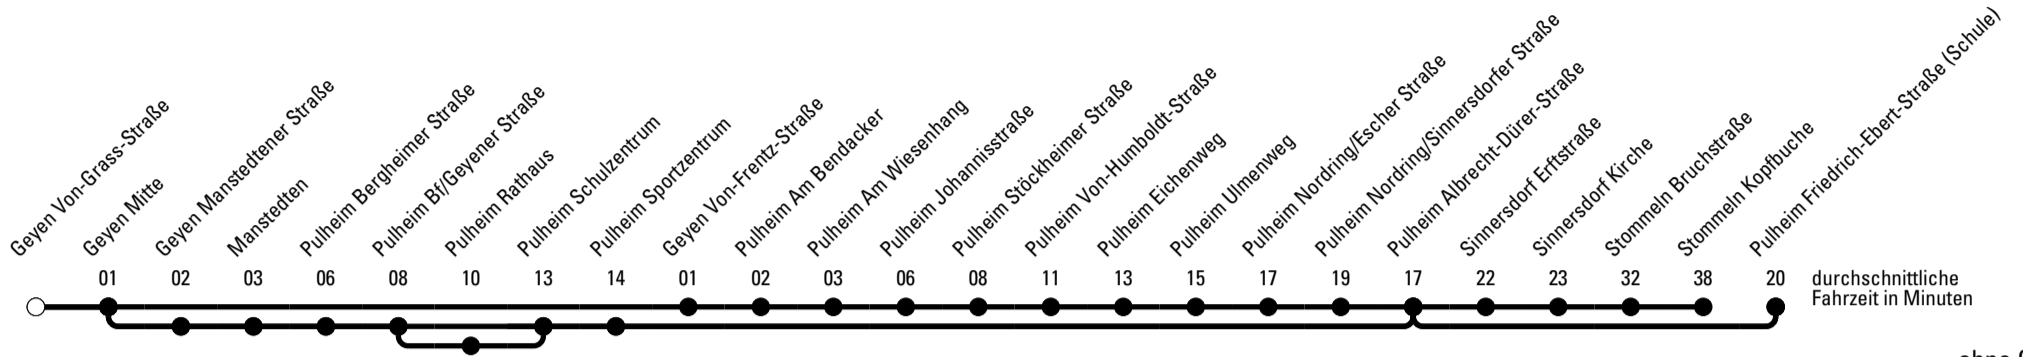

Abfahrtshaltestelle: **Geyen Von-Grass-Straße**

Gültig ab 01.01.2019

🕒	Montag - Freitag	Samstag	Sonn- und Feiertag	🕒
6	--	--	--	6
7	38 ^S 39 ^S 42 ^{Sa}	--	--	7
8	35 ^S	--	--	8
9	--	--	--	9
10	--	--	--	10
11	--	--	--	11
12	--	--	--	12
13	--	--	--	13
14	--	--	--	14
15	--	--	--	15
16	--	--	--	16
17	--	--	--	17
18	--	--	--	18
19	--	--	--	19
20	--	--	--	20
21	--	--	--	21