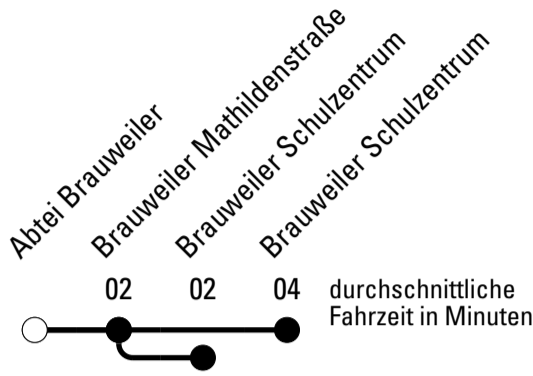

Montag - Freitag		Samstag	Sonn- und Feiertag	
🕒					🕒
6	--	--	--	--	6
7	31^S 34^{Sa}	--	--	--	7
8	--	--	--	--	8
9	--	--	--	--	9
10	--	--	--	--	10
11	--	--	--	--	11
12	--	--	--	--	12
13	--	--	--	--	13
14	--	--	--	--	14
15	--	--	--	--	15
16	--	--	--	--	16
17	--	--	--	--	17
18	--	--	--	--	18
19	--	--	--	--	19
20	--	--	--	--	20
21	--	--	--	--	21

ohne Gewähr

Die Linie ist auf die Belange des Schülerverkehrs ausgerichtet. Änderungen sind jederzeit möglich!

Die Linie verkehrt am 24. und 31.12. laut besonderer Bekanntmachung und an Rosenmontag nach Ferienfahrplan!

S = nur an Schultagen

a = bis Brauweiler Schulzentrum

REVG Rhein-Erft-Verkehrsgesellschaft mbH
FahrgastCenter Frechen, Hauptstraße 124-126, 50226 Frechen
FON 02237-6969-10 - WEB www.revg.de
MAIL fahrgastcenter@revg.de

Abfahrten auf Ihr Handy:
Einfach QR-Code abfotografieren
und Fahrplan anzeigen lassen.

Die Schlaue Nummer 0 180 6 50 40 30
(Festnetz 20ct/Anruf, Mobil max. 60ct/Anruf)