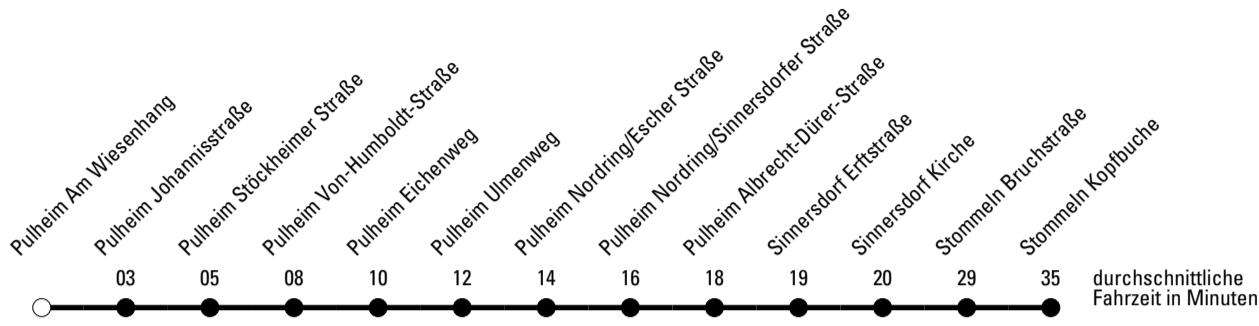

Richtung **Stadtverkehr Pulheim**

Abfahrtshaltestelle: Pulheim Am Wiesengang

Gültig ab 01.01.2019

	Montag - Freitag	Samstag	Sonn- und Feiertag	
🕒				🕒
6	--	--	--	6
7	45^S	--	--	7
8	--	--	--	8
9	--	--	--	9
10	--	--	--	10
11	--	--	--	11
12	--	--	--	12
13	--	--	--	13
14	--	--	--	14
15	--	--	--	15
16	--	--	--	16
17	--	--	--	17
18	--	--	--	18
19	--	--	--	19
20	--	--	--	20
21	--	--	--	21

Die Linie ist auf die Belange des Schülerverkehrs ausgerichtet. Änderungen sind jederzeit möglich!

Die Linie verkehrt am 24. und 31.12. laut besonderer Bekanntmachung und an Rosenmontag nach Ferienfahrplan!

S = nur an Schultagen

REVG Rhein-Erft-Verkehrsgesellschaft mbH
FahrgastCenter Frechen, Hauptstraße 124-126, 50226 Frechen
FON 02237-6969-10 - WEB www.revg.de
MAIL fahrgastcenter@revg.de

Abfahrten auf Ihr Handy:
Einfach QR-Code abfotografieren
und Fahrplan anzeigen lassen.

Die Schlaue Nummer 0 180 6 50 40 30
(Festnetz 20ct/Anruf, Mobil max. 60ct/Anruf)