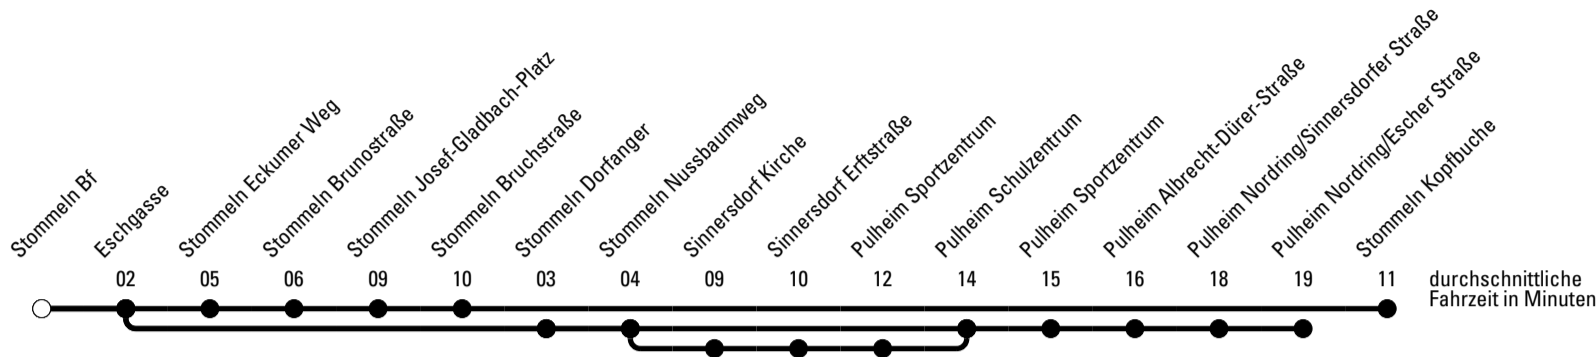

Richtung **Stadtverkehr Pulheim**

Abfahrtshaltestelle: **Stommeln Bf**

Gültig ab 01.01.2019

🕒	Montag - Freitag	Samstag	Sonn- und Feiertag	🕒
6	--	--	--	6
7	28^{Sa}	--	--	7
8	08^S 25^{Sb}	--	--	8
9	--	--	--	9
10	--	--	--	10
11	--	--	--	11
12	--	--	--	12
13	--	--	--	13
14	--	--	--	14
15	--	--	--	15
16	--	--	--	16
17	--	--	--	17
18	--	--	--	18
19	--	--	--	19
20	--	--	--	20
21	--	--	--	21

ohne Gewähr

Die Linie ist auf die Belange des Schülerverkehrs ausgerichtet. Änderungen sind jederzeit möglich!

Die Linie verkehrt am 24. und 31.12. laut besonderer Bekanntmachung und an Rosenmontag nach Ferienfahrplan!

S = nur an Schultagen

a = bis Pulheim Nordring/Escher Straße

b = bis Pulheim Schulzentrum

REVG Rhein-Erft-Verkehrsgesellschaft mbH
FahrgastCenter Frechen, Hauptstraße 124-126, 50226 Frechen
FON 02237-6969-10 - WEB www.revg.de
MAIL fahrgastcenter@revg.de

Abfahrten auf Ihr Handy:
Einfach QR-Code abfotografieren
und Fahrplan anzeigen lassen.

Die Schlaue Nummer 0 180 6 50 40 30
(Festnetz 20ct/Anruf, Mobil max. 60ct/Anruf)