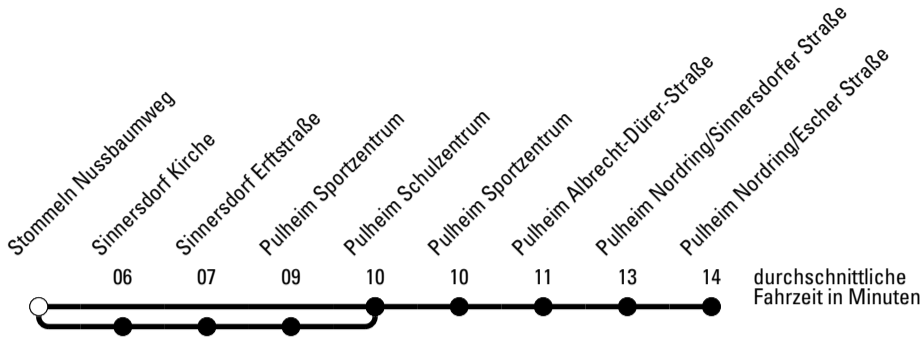

967

BUS

Richtung **Stadtverkehr Pulheim**

Abfahrtshaltestelle: **Stommeln Nussbaumweg**

Gültig ab 01.01.2019

🕒	Montag - Freitag	Samstag	Sonn- und Feiertag	🕒
6	--	--	--	6
7	33^S	--	--	7
8	28^{Sa}	--	--	8
9	--	--	--	9
10	--	--	--	10
11	--	--	--	11
12	--	--	--	12
13	--	--	--	13
14	--	--	--	14
15	--	--	--	15
16	--	--	--	16
17	--	--	--	17
18	--	--	--	18
19	--	--	--	19
20	--	--	--	20
21	--	--	--	21

ohne Gewähr

Die Linie ist auf die Belange des Schülerverkehrs ausgerichtet. Änderungen sind jederzeit möglich!

Die Linie verkehrt am 24. und 31.12. laut besonderer Bekanntmachung und an Rosenmontag nach Ferienfahrplan!

S = nur an Schultagen

a = bis Pulheim Schulzentrum

REVG Rhein-Erft-Verkehrsgesellschaft mbH
FahrgastCenter Frechen, Hauptstraße 124-126, 50226 Frechen
FON 02237-6969-10 - WEB www.revg.de
MAIL fahrgastcenter@revg.de

Abfahrten auf Ihr Handy:
Einfach QR-Code abfotografieren
und Fahrplan anzeigen lassen.

Die Schlaue Nummer 0 180 6 50 40 30
(Festnetz 20ct/Anruf, Mobil max. 60ct/Anruf)