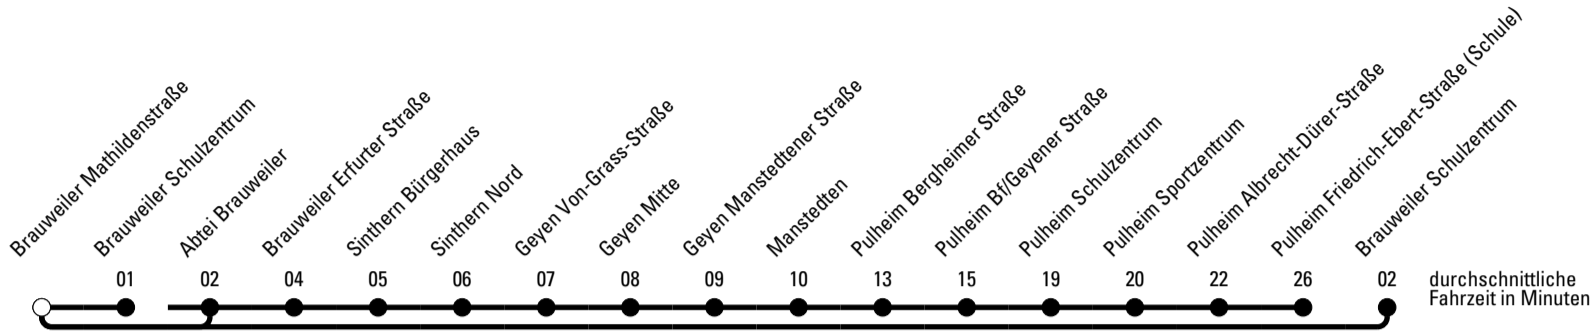

Die Schlaue Nummer 0 180 6 50 40 30
 (Festnetz 20ct/Anruf, Mobil max. 60ct/Anruf)

Richtung **Stadtverkehr Pulheim**

Abfahrtshaltestelle: Brauweiler Mathildenstraße

Gültig ab 01.01.2019

🕒	Montag - Freitag	Samstag	Sonn- und Feiertag	🕒
6	--	--	--	6
7	31 ^{Sa} 32 ^{Sa} 33 ^S 35 ^{Sb}	--	--	7
8	--	--	--	8
9	--	--	--	9
10	--	--	--	10
11	--	--	--	11
12	--	--	--	12
13	--	--	--	13
14	--	--	--	14
15	--	--	--	15
16	--	--	--	16
17	--	--	--	17
18	--	--	--	18
19	--	--	--	19
20	--	--	--	20
21	--	--	--	21