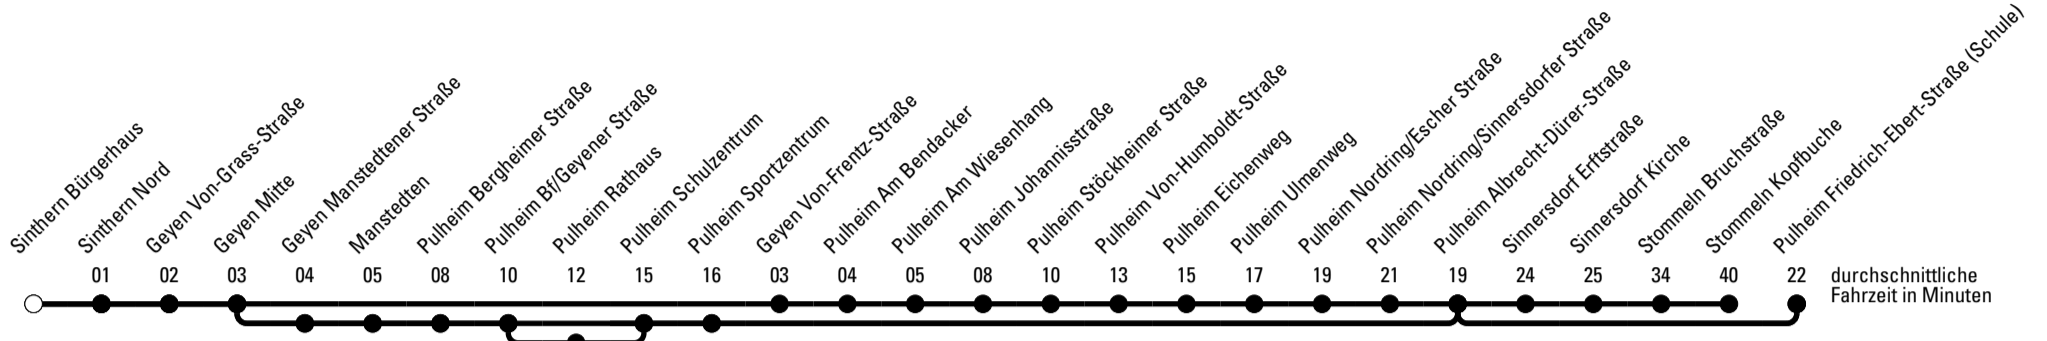

Die Schlaue Nummer 0 180 6 50 40 30
 (Festnetz 20ct/Anruf, Mobil max. 60ct/Anruf)

Richtung **Stadtverkehr Pulheim**

Abfahrtshaltestelle: **Sinthern Bürgerhaus**

Gültig ab 01.01.2019

🕒	Montag - Freitag	Samstag	Sonn- und Feiertag	🕒
6	--	--	--	6
7	36 ^S 37 ^S 40 ^{Sa}	--	--	7
8	33 ^S	--	--	8
9	--	--	--	9
10	--	--	--	10
11	--	--	--	11
12	--	--	--	12
13	--	--	--	13
14	--	--	--	14
15	--	--	--	15
16	--	--	--	16
17	--	--	--	17
18	--	--	--	18
19	--	--	--	19
20	--	--	--	20
21	--	--	--	21