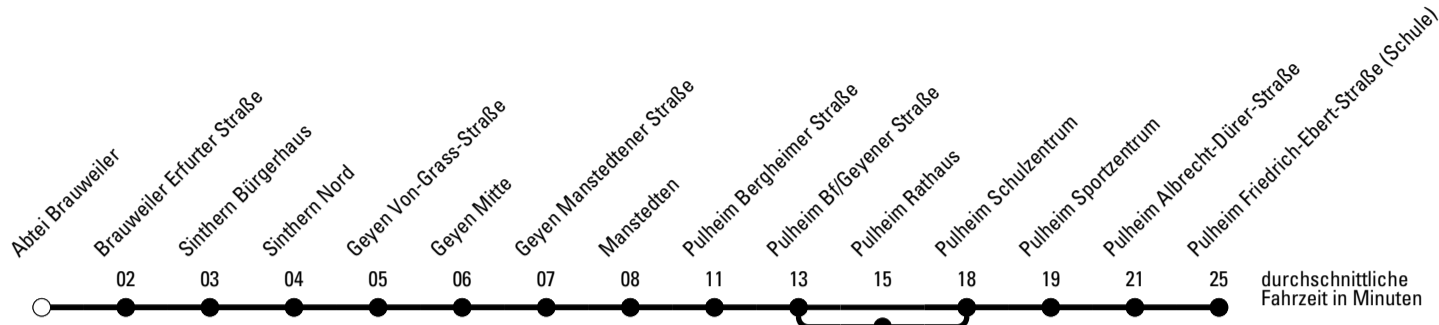

Abfahrtshaltestelle: **Abtei Brauweiler**

Gültig ab 01.01.2019

🕒	Montag - Freitag	Samstag	Sonn- und Feiertag	🕒
6	--	--	--	6
7	33 ^S 34 ^S	--	--	7
8	30 ^S	--	--	8
9	--	--	--	9
10	--	--	--	10
11	--	--	--	11
12	--	--	--	12
13	--	--	--	13
14	--	--	--	14
15	--	--	--	15
16	--	--	--	16
17	--	--	--	17
18	--	--	--	18
19	--	--	--	19
20	--	--	--	20
21	--	--	--	21