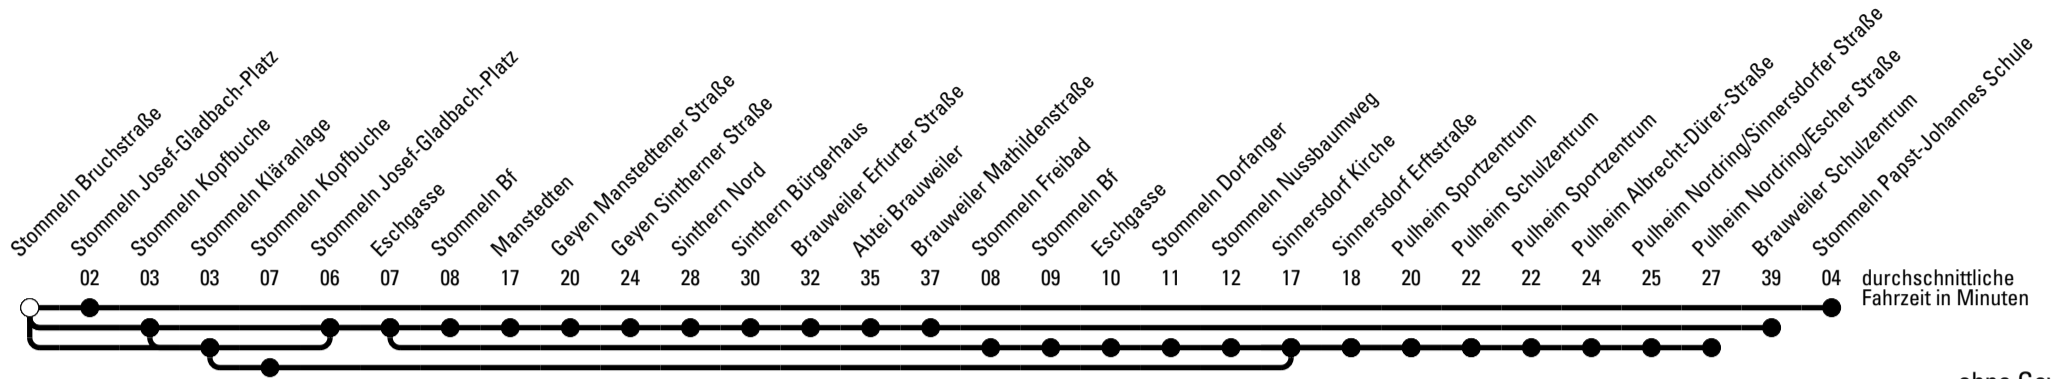

AbfahrtsHaltestelle: **Stommeln Bruchstraße**

Gültig ab 01.01.2019

🕒	Montag - Freitag	Samstag	Sonn- und Feiertag	🕒
6	56 ^{Sa}	--	--	6
7	23 ^{Sb} 50 ^S	--	--	7
8	16 ^{Sc}	--	--	8
9	--	--	--	9
10	--	--	--	10
11	--	--	--	11
12	--	--	--	12
13	--	--	--	13
14	--	--	--	14
15	--	--	--	15
16	--	--	--	16
17	--	--	--	17
18	--	--	--	18
19	--	--	--	19
20	--	--	--	20
21	--	--	--	21