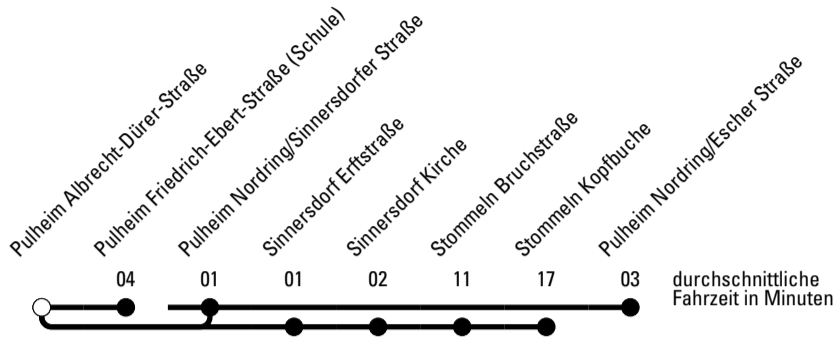

Die Schlaue Nummer 0 180 6 50 40 30
 (Festnetz 20ct/Anruf, Mobil max. 60ct/Anruf)

Richtung **Stadtverkehr Pulheim**

Abfahrtshaltestelle: Pulheim Albrecht-Dürer-Straße

Gültig ab 01.01.2019

	Montag - Freitag	Samstag	Sonn- und Feiertag	
6	--	--	--	6
7	44 ^S 45 ^S 46 ^{Sa} 47 ^S 53 ^{Sa} 54 ^{Sa}	--	--	7
8	03 ^{Sb} 52 ^{Sa}	--	--	8
9	--	--	--	9
10	--	--	--	10
11	--	--	--	11
12	--	--	--	12
13	--	--	--	13
14	--	--	--	14
15	--	--	--	15
16	--	--	--	16
17	--	--	--	17
18	--	--	--	18
19	--	--	--	19
20	--	--	--	20
21	--	--	--	21