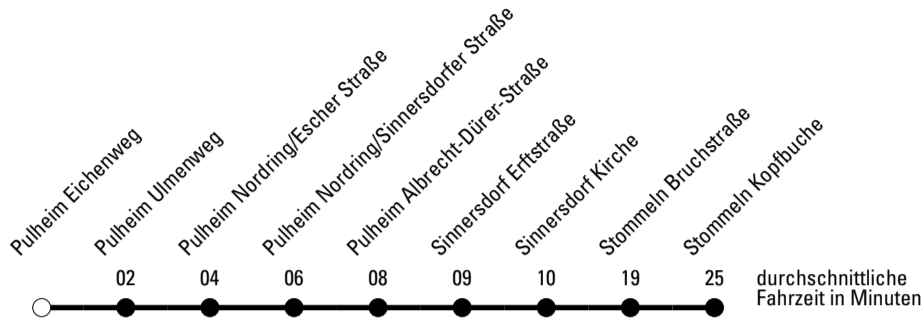

Die Schlaue Nummer 0 180 6 50 40 30
 (Festnetz 20ct/Anruf, Mobil max. 60ct/Anruf)

Richtung **Stadtverkehr Pulheim**

Abfahrtshaltestelle: Pulheim Eichenweg

Gültig ab 01.01.2019

	Montag - Freitag	Samstag	Sonn- und Feiertag	
🕒				🕒
6	--	--	--	6
7	55 ^S	--	--	7
8	--	--	--	8
9	--	--	--	9
10	--	--	--	10
11	--	--	--	11
12	--	--	--	12
13	--	--	--	13
14	--	--	--	14
15	--	--	--	15
16	--	--	--	16
17	--	--	--	17
18	--	--	--	18
19	--	--	--	19
20	--	--	--	20
21	--	--	--	21