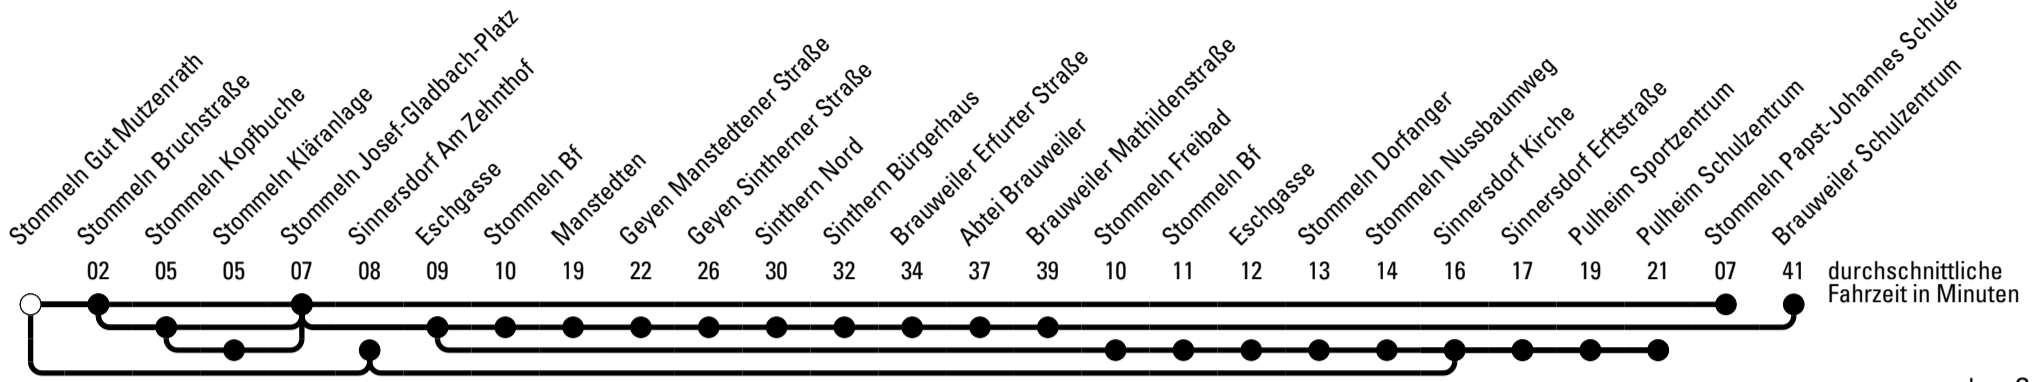

AbfahrtsHaltestelle: **Stommeln Gut Mutzenrath**

Gültig ab 01.01.2019

🕒	Montag - Freitag	Samstag	Sonn- und Feiertag	🕒
6	54 ^S	--	--	6
7	25 ^{Sa} 47 ^{Sb}	--	--	7
8	14 ^{Sa}	--	--	8
9	--	--	--	9
10	--	--	--	10
11	--	--	--	11
12	--	--	--	12
13	--	--	--	13
14	--	--	--	14
15	--	--	--	15
16	--	--	--	16
17	--	--	--	17
18	--	--	--	18
19	--	--	--	19
20	--	--	--	20
21	--	--	--	21