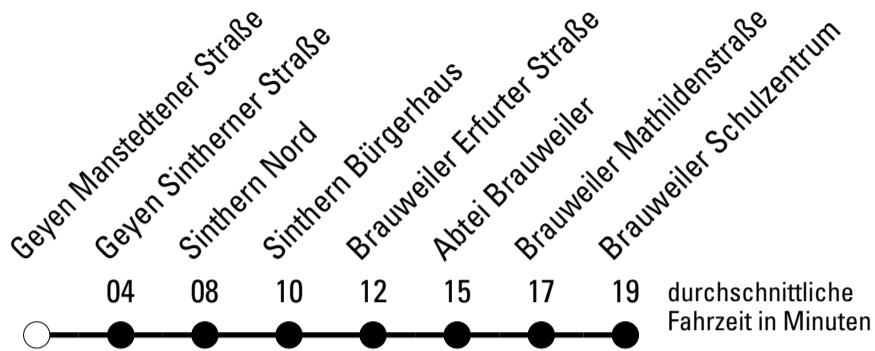

Die Schlaue Nummer 0 180 6 50 40 30
 (Festnetz 20ct/Anruf, Mobil max. 60ct/Anruf)

Richtung **Stadtverkehr Pulheim**

Abfahrtshaltestelle: **Geyen Manstedtener Straße**

Gültig ab 01.01.2019

	Montag - Freitag	Samstag	Sonn- und Feiertag	
🕒				🕒
6	--	--	--	6
7	16 ^S	--	--	7
8	--	--	--	8
9	--	--	--	9
10	--	--	--	10
11	--	--	--	11
12	--	--	--	12
13	--	--	--	13
14	--	--	--	14
15	--	--	--	15
16	--	--	--	16
17	--	--	--	17
18	--	--	--	18
19	--	--	--	19
20	--	--	--	20
21	--	--	--	21