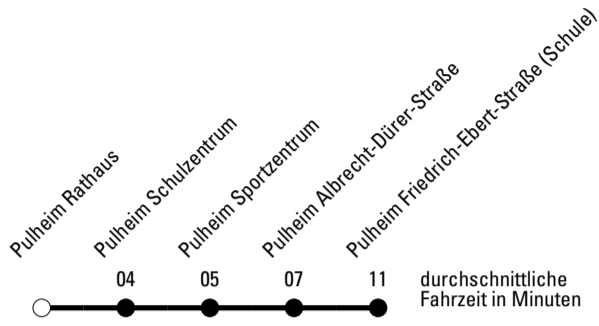

Die Schlaue Nummer 0 180 6 50 40 30
 (Festnetz 20ct/Anruf, Mobil max. 60ct/Anruf)

Richtung **Stadtverkehr Pulheim**

Abfahrtshaltestelle: Pulheim Rathaus

Gültig ab 01.01.2019

	Montag - Freitag	Samstag	Sonn- und Feiertag	
🕒				🕒
6	--	--	--	6
7	--	--	--	7
8	45 ^S	--	--	8
9	--	--	--	9
10	--	--	--	10
11	--	--	--	11
12	--	--	--	12
13	--	--	--	13
14	--	--	--	14
15	--	--	--	15
16	--	--	--	16
17	--	--	--	17
18	--	--	--	18
19	--	--	--	19
20	--	--	--	20
21	--	--	--	21