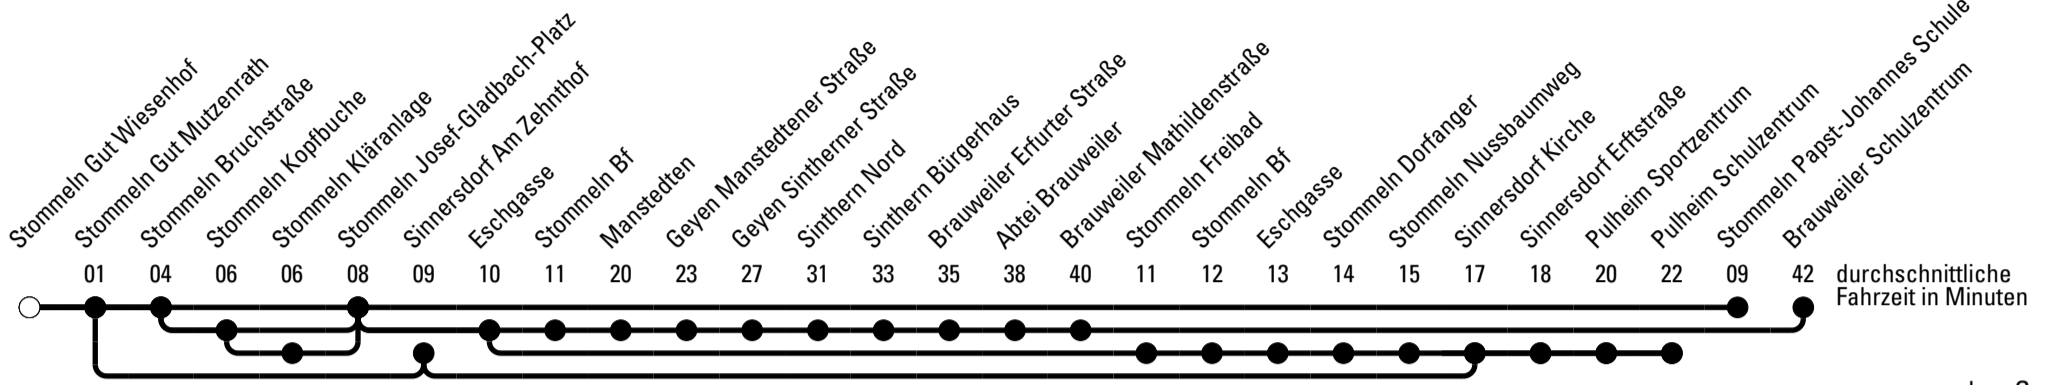

AbfahrtsHaltestelle: **Stommeln Gut Wiesenhof**

Gültig ab 01.01.2019

durchschnittliche Fahrzeit in Minuten

🕒	Montag - Freitag	Samstag	Sonn- und Feiertag	🕒
6	53 ^S	--	--	6
7	24 ^{Sa} 45 ^{Sb}	--	--	7
8	13 ^{Sa}	--	--	8
9	--	--	--	9
10	--	--	--	10
11	--	--	--	11
12	--	--	--	12
13	--	--	--	13
14	--	--	--	14
15	--	--	--	15
16	--	--	--	16
17	--	--	--	17
18	--	--	--	18
19	--	--	--	19
20	--	--	--	20
21	--	--	--	21