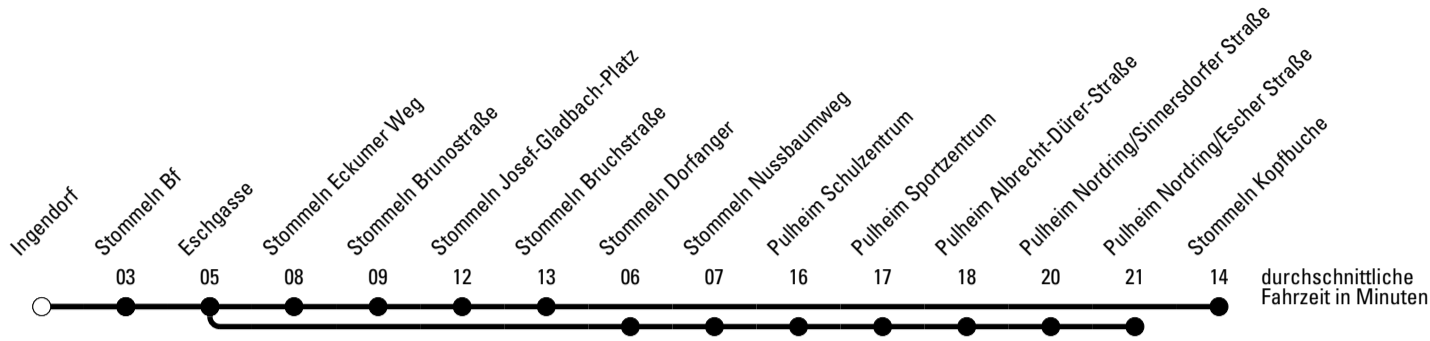

Die Schlaue Nummer 0 180 6 50 40 30
 (Festnetz 20ct/Anruf, Mobil max. 60ct/Anruf)

Richtung **Stadtverkehr Pulheim**

Abfahrtshaltestelle: Ingendorf

Gültig ab 01.01.2019

	Montag - Freitag	Samstag	Sonn- und Feiertag	
🕒				🕒
6	--	--	--	6
7	26 ^{Sa}	--	--	7
8	05 ^S	--	--	8
9	--	--	--	9
10	--	--	--	10
11	--	--	--	11
12	--	--	--	12
13	--	--	--	13
14	--	--	--	14
15	--	--	--	15
16	--	--	--	16
17	--	--	--	17
18	--	--	--	18
19	--	--	--	19
20	--	--	--	20
21	--	--	--	21