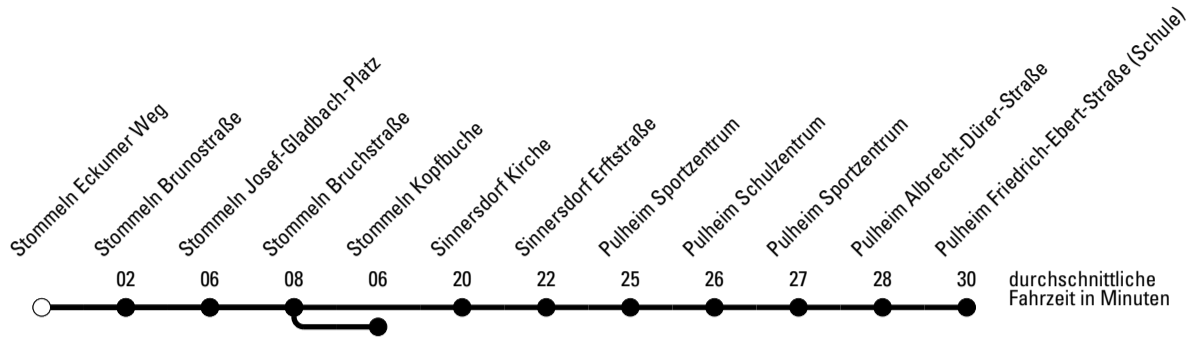

Richtung **Stadtverkehr Pulheim**

Abfahrtshaltestelle: **Stommeln Eckumer Weg**

Gültig ab 01.01.2019

🕒	Montag - Freitag	Samstag	Sonn- und Feiertag	🕒
6	--	--	--	6
7	18^S	--	--	7
8	13^{Sa}	--	--	8
9	--	--	--	9
10	--	--	--	10
11	--	--	--	11
12	--	--	--	12
13	--	--	--	13
14	--	--	--	14
15	--	--	--	15
16	--	--	--	16
17	--	--	--	17
18	--	--	--	18
19	--	--	--	19
20	--	--	--	20
21	--	--	--	21

ohne Gewähr

Die Linie ist auf die Belange des Schülerverkehrs ausgerichtet. Änderungen sind jederzeit möglich!

Die Linie verkehrt am 24. und 31.12. laut besonderer Bekanntmachung und an Rosenmontag nach Ferienfahrplan!

S = nur an Schultagen

a = bis Stommeln Kopfbuche

REVG Rhein-Erft-Verkehrsgesellschaft mbH
FahrgastCenter Frechen, Hauptstraße 124-126, 50226 Frechen
FON 02237-6969-10 - WEB www.revfg.de
MAIL fahrgastcenter@revfg.de

Abfahrten auf Ihr Handy:
Einfach QR-Code abfotografieren
und Fahrplan anzeigen lassen.

Die Schlaue Nummer 0 180 6 50 40 30
(Festnetz 20ct/Anruf, Mobil max. 60ct/Anruf)