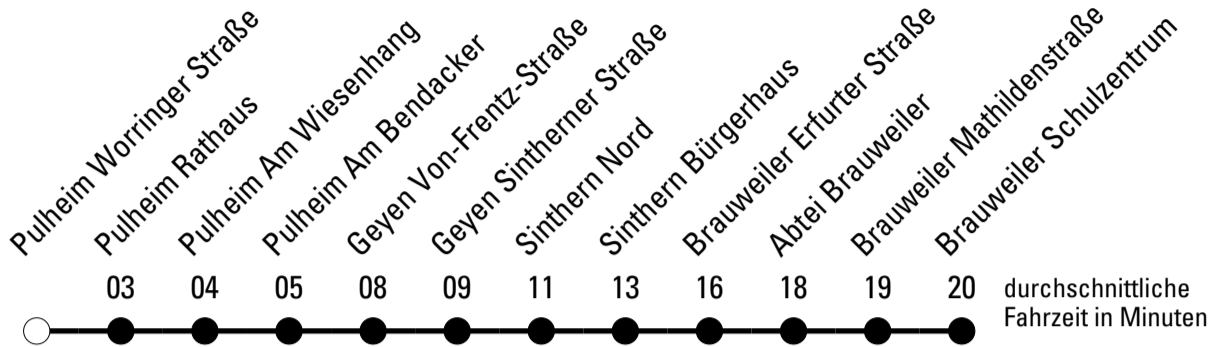

Die Schlaue Nummer 0 180 6 50 40 30
 (Festnetz 20ct/Anruf, Mobil max. 60ct/Anruf)

Richtung **Stadtverkehr Pulheim**

Abfahrtshaltestelle: **Pulheim Worringer Straße**

Gültig ab 01.01.2019

	Montag - Freitag	Samstag	Sonn- und Feiertag	
🕒				🕒
6	--	--	--	6
7	16 ^S	--	--	7
8	--	--	--	8
9	--	--	--	9
10	--	--	--	10
11	--	--	--	11
12	--	--	--	12
13	--	--	--	13
14	--	--	--	14
15	--	--	--	15
16	--	--	--	16
17	--	--	--	17
18	--	--	--	18
19	--	--	--	19
20	--	--	--	20
21	--	--	--	21