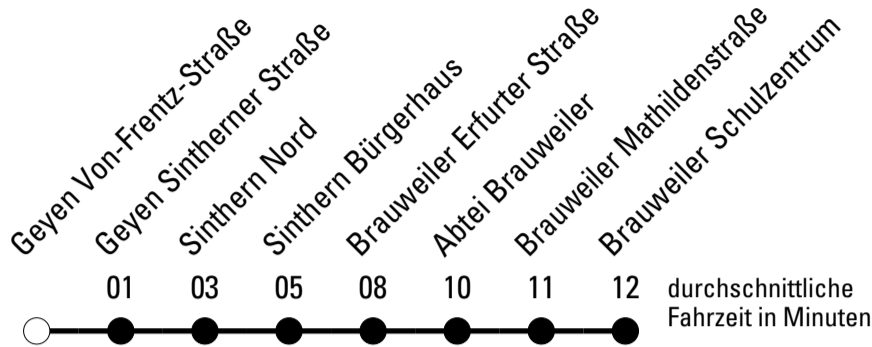

Die Schlaue Nummer 0 180 6 50 40 30
 (Festnetz 20ct/Anruf, Mobil max. 60ct/Anruf)

967

BUS

Richtung **Stadtverkehr Pulheim**

AbfahrtsHaltestelle: **Geyen Von-Frentz-Straße**

Gültig ab 01.01.2019

	Montag - Freitag	Samstag	Sonn- und Feiertag	
🕒				🕒
6	--	--	--	6
7	24 ^S	--	--	7
8	--	--	--	8
9	--	--	--	9
10	--	--	--	10
11	--	--	--	11
12	--	--	--	12
13	--	--	--	13
14	--	--	--	14
15	--	--	--	15
16	--	--	--	16
17	--	--	--	17
18	--	--	--	18
19	--	--	--	19
20	--	--	--	20
21	--	--	--	21