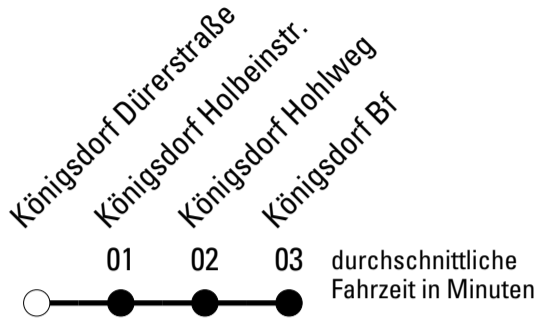

🕒	Montag - Freitag	Samstag	Sonn- und Feiertag	🕒
5	32	--	--	5
6	10 40	--	--	6
7	10 43	42	--	7
8	10 40	42	--	8
9	10	42	--	9
10	10	42	--	10
11	10	42	--	11
12	10	42	--	12
13	10	42	--	13
14	10	42	42	14
15	10	42	--	15
16	10	42	42	16
17	10 40	42	--	17
18	10 40	42	42	18
19	10 40	42	--	19
20	10 40	42	--	20
21	--	42	--	21
22	00	--	--	22

ohne Gewähr

Die Linie verkehrt am 24. und 31.12. laut besonderer Bekanntmachung und an Rosenmontag nach Ferienfahrplan!

REVG Rhein-Erft-Verkehrsgesellschaft mbH
FahrgastCenter Frechen, Hauptstraße 124-126, 50226 Frechen
FON 02237-6969-10 - WEB www.revg.de
MAIL fahrgastcenter@revg.de

Abfahrten auf Ihr Handy:
Einfach QR-Code abfotografieren
und Fahrplan anzeigen lassen.

Die Schlaue Nummer 0 180 6 50 40 30
(Festnetz 20ct/Anruf, Mobil max. 60ct/Anruf)