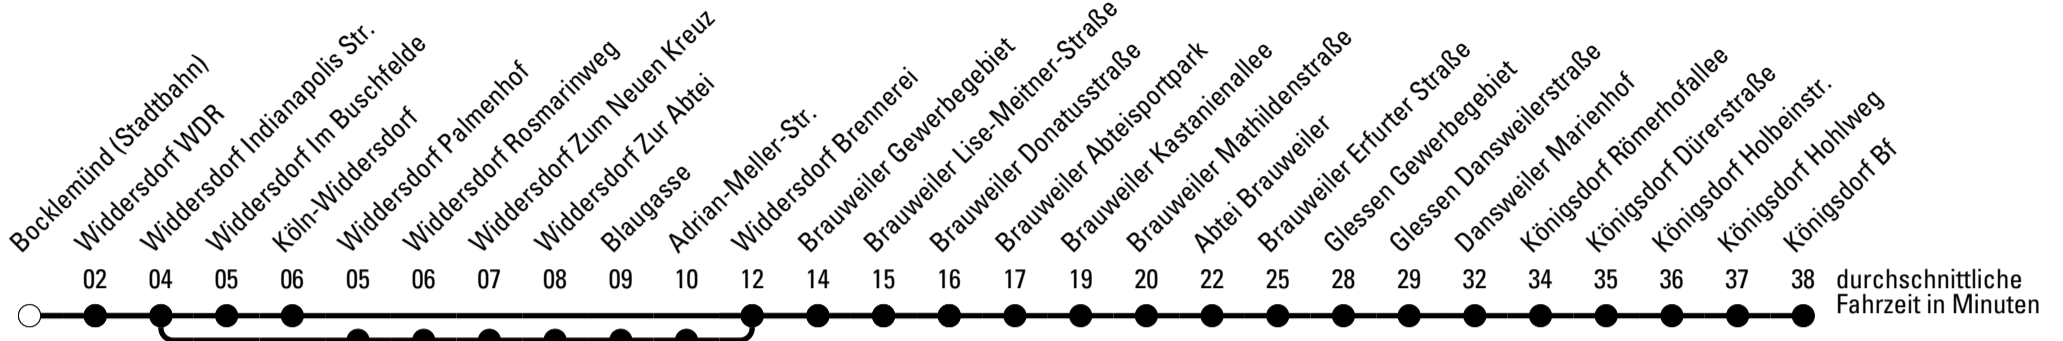

962

Richtung **Königsdorf**

Abfahrtshaltestelle: **Bocklemünd (Stadtbahn)**

Gültig ab 01.01.2019

🕒	Montag - Freitag	Samstag	Sonn- und Feiertag	🕒
5	35	--	--	5
6	05 35	--	--	6
7	08 ^{S*} _a 08 35	07	--	7
8	05 35	07	--	8
9	35	07	--	9
10	35	07	--	10
11	35	07	--	11
12	35	07	--	12
13	35	07	--	13
14	35	07	07	14
15	35	07	--	15
16	35	07	07	16
17	05 35	07	--	17
18	05 35	07	07	18
19	05 35	07	--	19
20	05	07	--	20
21	25	07	--	21

Die Linie verkehrt am 24. und 31.12. laut besonderer Bekanntmachung und an Rosenmontag nach Ferienfahrplan!

S = nur an Schultagen

***** = Diese Fahrt ist auf die Belange des Schülerverkehrs ausgerichtet. Änderungen sind möglich.