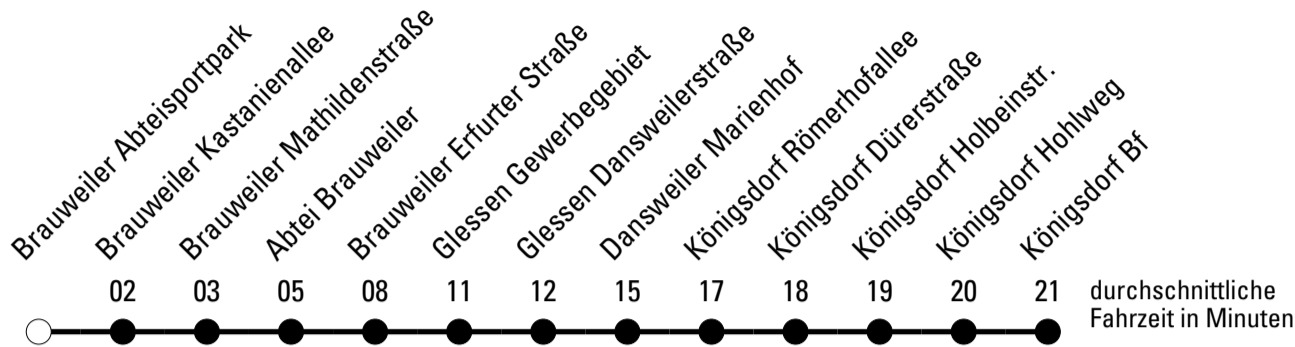

a = bis Brauweiler Schulzentrum

Abfahrtshaltestelle: Brauweiler Abteispark

Gültig ab 01.01.2019

	Montag - Freitag		Samstag	Sonn- und Feiertag	
5	52		--	--	5
6	22 52		--	--	6
7	25 52		24	--	7
8	22 52		24	--	8
9	52		24	--	9
10	52		24	--	10
11	52		24	--	11
12	52		24	--	12
13	52		24	--	13
14	52		24	24	14
15	52		24	--	15
16	52		24	24	16
17	22 52		24	--	17
18	22 52		24	24	18
19	22 52		24	--	19
20	22		24	--	20
21	42		24	--	21