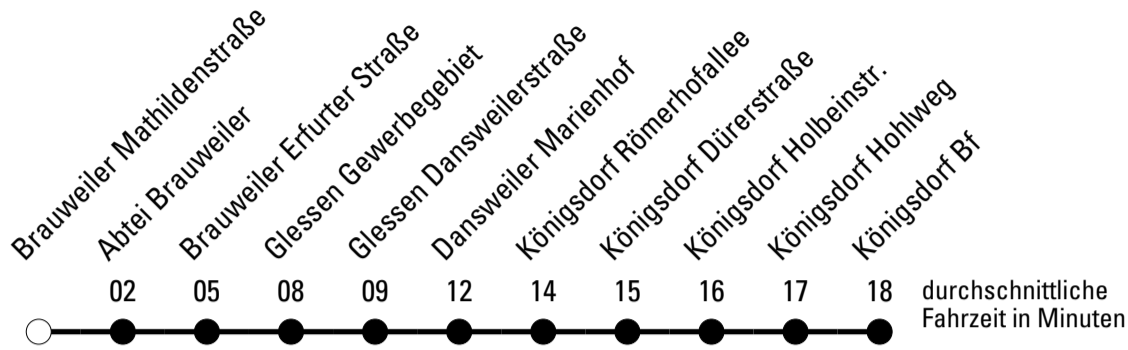

Abfahrtshaltestelle: Brauweiler Mathildenstraße

Gültig ab 01.01.2019

🕒	Montag - Freitag	Samstag	Sonn- und Feiertag	🕒
5	55	--	--	5
6	25 55	--	--	6
7	28 55	27	--	7
8	25 55	27	--	8
9	55	27	--	9
10	55	27	--	10
11	55	27	--	11
12	55	27	--	12
13	55	27	--	13
14	55	27	27	14
15	55	27	--	15
16	55	27	27	16
17	25 55	27	--	17
18	25 55	27	27	18
19	25 55	27	--	19
20	25	27	--	20
21	45	27	--	21

Die Linie verkehrt am 24. und 31.12. laut besonderer Bekanntmachung und an Rosenmontag nach Ferienfahrplan!