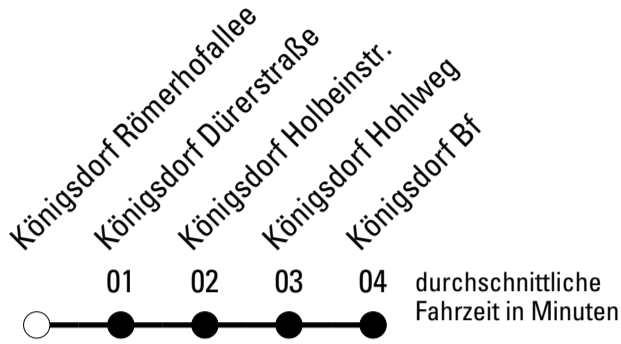

🕒	Montag - Freitag	Samstag	Sonn- und Feiertag	🕒
5	31	--	--	5
6	09 39	--	--	6
7	09 42	41	--	7
8	09 39	41	--	8
9	09	41	--	9
10	09	41	--	10
11	09	41	--	11
12	09	41	--	12
13	09	41	--	13
14	09	41	41	14
15	09	41	--	15
16	09	41	41	16
17	09 39	41	--	17
18	09 39	41	41	18
19	09 39	41	--	19
20	09 39	41	--	20
21	59	41	--	21

ohne Gewähr

Die Linie verkehrt am 24. und 31.12. laut besonderer Bekanntmachung und an Rosenmontag nach Ferienfahrplan!

REVG Rhein-Erft-Verkehrsgesellschaft mbH
FahrgastCenter Frechen, Hauptstraße 124-126, 50226 Frechen
FON 02237-6969-10 - WEB www.revg.de
MAIL fahrgastcenter@revg.de

Abfahrten auf Ihr Handy:
Einfach QR-Code abfotografieren
und Fahrplan anzeigen lassen.

Die Schlaue Nummer 0 180 6 50 40 30
(Festnetz 20ct/Anruf, Mobil max. 60ct/Anruf)