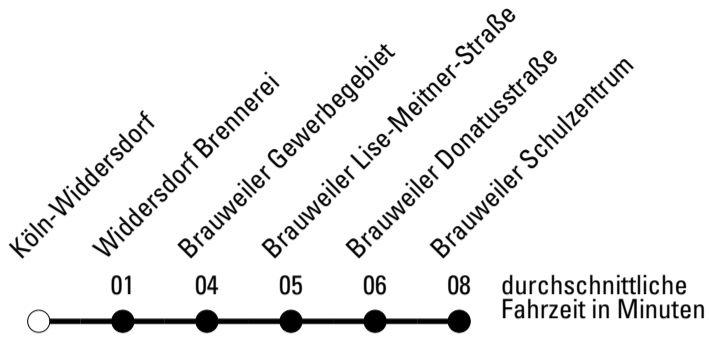

🕒	Montag - Freitag	Samstag	Sonn- und Feiertag	🕒
6	--	--	--	6
7	14^{S*} 15^{S*}	--	--	7
8	--	--	--	8
9	--	--	--	9
10	--	--	--	10
11	--	--	--	11
12	--	--	--	12
13	--	--	--	13
14	--	--	--	14
15	--	--	--	15
16	--	--	--	16
17	--	--	--	17
18	--	--	--	18
19	--	--	--	19
20	--	--	--	20
21	--	--	--	21

ohne Gewähr

Die Linie verkehrt am 24. und 31.12. laut besonderer Bekanntmachung und an Rosenmontag nach Ferienfahrplan!

S = nur an Schultagen

* = Diese Fahrt ist auf die Belange des Schülerverkehrs ausgerichtet. Änderungen sind möglich.