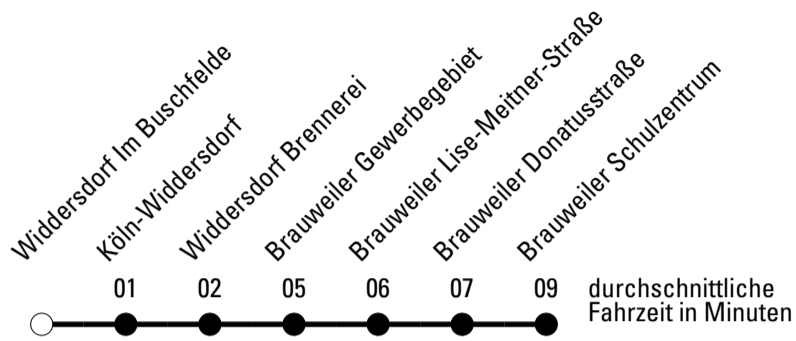

Die Linie verkehrt am 24. und 31.12. laut besonderer Bekanntmachung und an Rosenmontag nach Ferienfahrplan!

S = nur an Schultagen
a = bis Brauweiler Schulzentrum

***** = Diese Fahrt ist auf die Belange des Schülerverkehrs ausgerichtet.
 Änderungen sind möglich.

b = über Widdersdorf bis Brauweiler Schulzentrum

REVG Rhein-Erft-Verkehrsgesellschaft mbH
 FahrgastCenter Frechen, Hauptstraße 124-126, 50226 Frechen
 FON 02237-6969-10 - WEB www.revg.de
 MAIL fahrgastcenter@revg.de

Abfahrten auf Ihr Handy:
 Einfach QR-Code abfotografieren
 und Fahrplan anzeigen lassen.

Die Schlaue Nummer 0 180 6 50 40 30
 (Festnetz 20ct/Anruf, Mobil max. 60ct/Anruf)

🕒	Montag - Freitag	Samstag	Sonn- und Feiertag	🕒
6	--	--	--	6
7	13 ^{S*} 14 ^{S*}	--	--	7
8	--	--	--	8
9	--	--	--	9
10	--	--	--	10
11	--	--	--	11
12	--	--	--	12
13	--	--	--	13
14	--	--	--	14
15	--	--	--	15
16	--	--	--	16
17	--	--	--	17
18	--	--	--	18
19	--	--	--	19
20	--	--	--	20
21	--	--	--	21