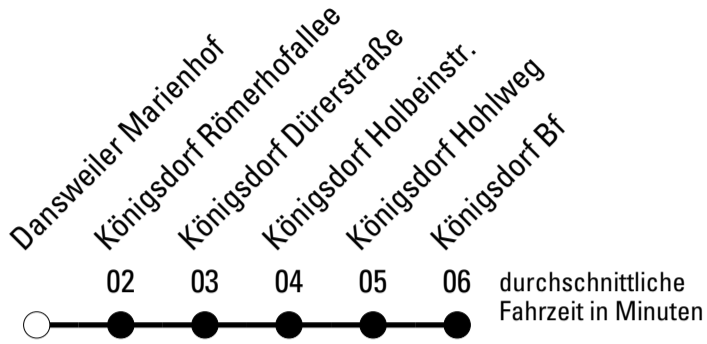

AbfahrtsHaltestelle: **Dansweiler Marienhof**

Gültig ab 01.01.2019

🕒	Montag - Freitag	Samstag	Sonn- und Feiertag	🕒
5	29	--	--	5
6	07 37	--	--	6
7	07 40	39	--	7
8	07 37	39	--	8
9	07	39	--	9
10	07	39	--	10
11	07	39	--	11
12	07	39	--	12
13	07	39	--	13
14	07	39	39	14
15	07	39	--	15
16	07	39	39	16
17	07 37	39	--	17
18	07 37	39	39	18
19	07 37	39	--	19
20	07 37	39	--	20
21	57	39	--	21

ohne Gewähr

Die Linie verkehrt am 24. und 31.12. laut besonderer Bekanntmachung und an Rosenmontag nach Ferienfahrplan!

REVG Rhein-Erft-Verkehrsgesellschaft mbH
FahrgastCenter Frechen, Hauptstraße 124-126, 50226 Frechen
FON 02237-6969-10 - WEB www.revfg.de
MAIL fahrgastcenter@revfg.de

Abfahrten auf Ihr Handy:
Einfach QR-Code abfotografieren
und Fahrplan anzeigen lassen.

Die Schlaue Nummer 0 180 6 50 40 30
(Festnetz 20ct/Anruf, Mobil max. 60ct/Anruf)