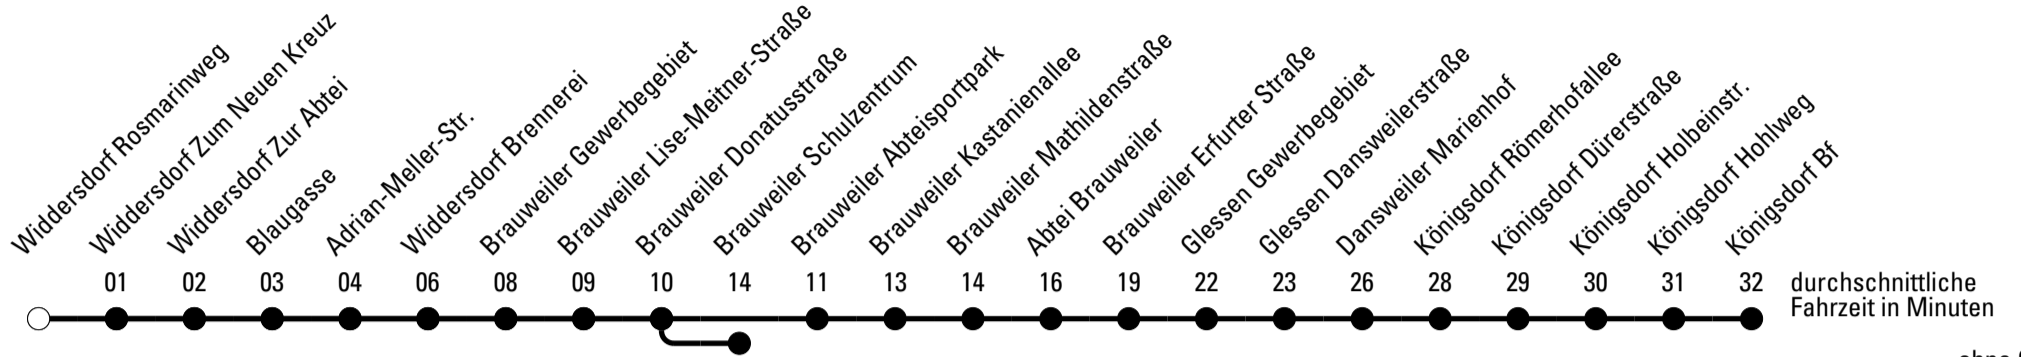

Die Schlaue Nummer 0 180 6 50 40 30
 (Festnetz 20ct/Anruf, Mobil max. 60ct/Anruf)

Abfahrtshaltestelle: Widdersdorf Rosmarinweg

Gültig ab 01.01.2019

🕒	Montag - Freitag	Samstag	Sonn- und Feiertag	🕒
5	41	--	--	5
6	11 41	--	--	6
7	12 ^{S*} _a 14 41	13	--	7
8	11 41	13	--	8
9	41	13	--	9
10	41	13	--	10
11	41	13	--	11
12	41	13	--	12
13	41	13	--	13
14	41	13	13	14
15	41	13	--	15
16	41	13	13	16
17	11 41	13	--	17
18	11 41	13	13	18
19	11 41	13	--	19
20	11	13	--	20
21	31	13	--	21