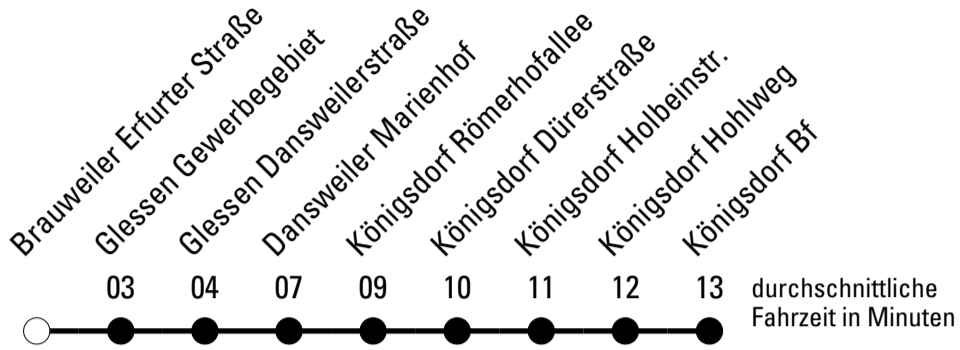

Abfahrtshaltestelle: **Brauweiler Erfurter Straße**

Gültig ab 01.01.2019

🕒	Montag - Freitag	Samstag	Sonn- und Feiertag	🕒
5	22	--	--	5
6	00 30	--	--	6
7	00 33	32	--	7
8	00 30	32	--	8
9	00	32	--	9
10	00	32	--	10
11	00	32	--	11
12	00	32	--	12
13	00	32	--	13
14	00	32	32	14
15	00	32	--	15
16	00	32	32	16
17	00 30	32	--	17
18	00 30	32	32	18
19	00 30	32	--	19
20	00 30	32	--	20
21	50	32	--	21

ohne Gewähr

Die Linie verkehrt am 24. und 31.12. laut besonderer Bekanntmachung und an Rosenmontag nach Ferienfahrplan!

REVG Rhein-Erft-Verkehrsgesellschaft mbH
FahrgastCenter Frechen, Hauptstraße 124-126, 50226 Frechen
FON 02237-6969-10 - WEB www.revfg.de
MAIL fahrgastcenter@revfg.de

Abfahrten auf Ihr Handy:
Einfach QR-Code abfotografieren
und Fahrplan anzeigen lassen.

Die Schlaue Nummer 0 180 6 50 40 30
(Festnetz 20ct/Anruf, Mobil max. 60ct/Anruf)