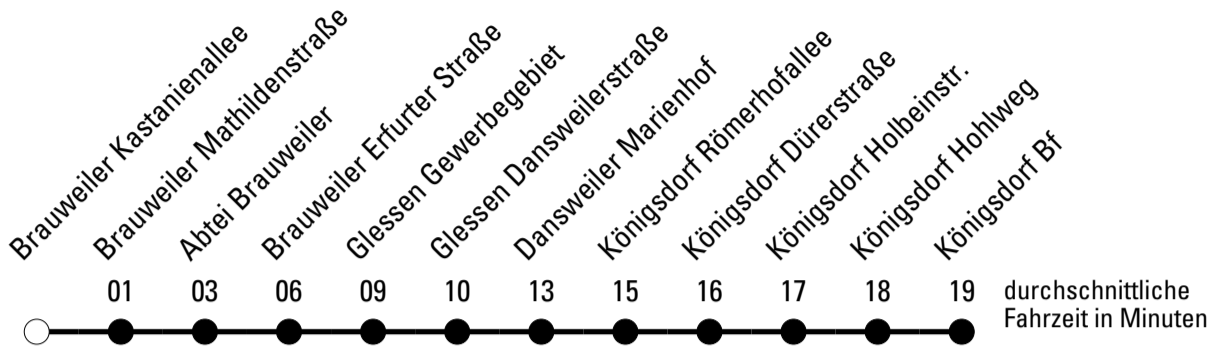

Abfahrtshaltestelle: Brauweiler Kastanienallee

Gültig ab 01.01.2019

	Montag - Freitag		Samstag	Sonn- und Feiertag	
5	54		--	--	5
6	24	54	--	--	6
7	27	54	26	--	7
8	24	54	26	--	8
9	54		26	--	9
10	54		26	--	10
11	54		26	--	11
12	54		26	--	12
13	54		26	--	13
14	54		26	26	14
15	54		26	--	15
16	54		26	26	16
17	24	54	26	--	17
18	24	54	26	26	18
19	24	54	26	--	19
20	24		26	--	20
21	44		26	--	21

Die Linie verkehrt am 24. und 31.12. laut besonderer Bekanntmachung und an Rosenmontag nach Ferienfahrplan!

REVG Rhein-Erft-Verkehrsgesellschaft mbH
FahrgastCenter Frechen, Hauptstraße 124-126, 50226 Frechen
FON 02237-6969-10 - WEB www.revfg.de
MAIL fahrgastcenter@revfg.de

Abfahrten auf Ihr Handy:
Einfach QR-Code abfotografieren
und Fahrplan anzeigen lassen.

Die Schlaue Nummer 0 180 6 50 40 30
(Festnetz 20ct/Anruf, Mobil max. 60ct/Anruf)