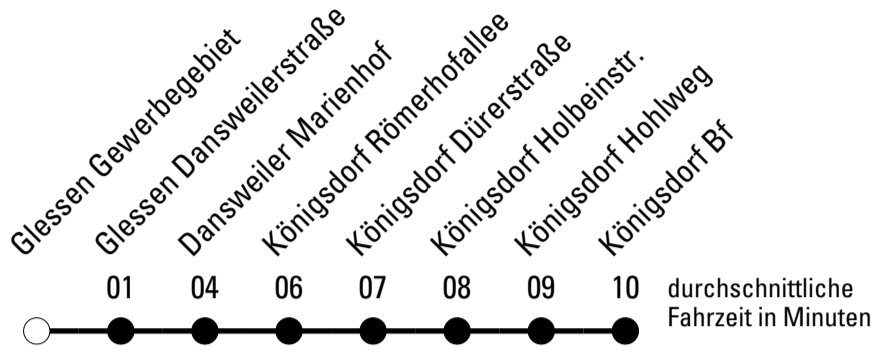

Abfahrtshaltestelle: **Glessen Gewerbegebiet**

Gültig ab 01.01.2019

	Montag - Freitag		Samstag	Sonn- und Feiertag	
5	25		--	--	5
6	03 33		--	--	6
7	03 36		35	--	7
8	03 33		35	--	8
9	03		35	--	9
10	03		35	--	10
11	03		35	--	11
12	03		35	--	12
13	03		35	--	13
14	03		35	35	14
15	03		35	--	15
16	03		35	35	16
17	03 33		35	--	17
18	03 33		35	35	18
19	03 33		35	--	19
20	03 33		35	--	20
21	53		35	--	21

Die Linie verkehrt am 24. und 31.12. laut besonderer Bekanntmachung und an Rosenmontag nach Ferienfahrplan!

REVG Rhein-Erft-Verkehrsgesellschaft mbH
FahrgastCenter Frechen, Hauptstraße 124-126, 50226 Frechen
FON 02237-6969-10 - WEB www.revg.de
MAIL fahrgastcenter@revg.de

Abfahrten auf Ihr Handy:
Einfach QR-Code abfotografieren
und Fahrplan anzeigen lassen.

Die Schlaue Nummer 0 180 6 50 40 30
(Festnetz 20ct/Anruf, Mobil max. 60ct/Anruf)