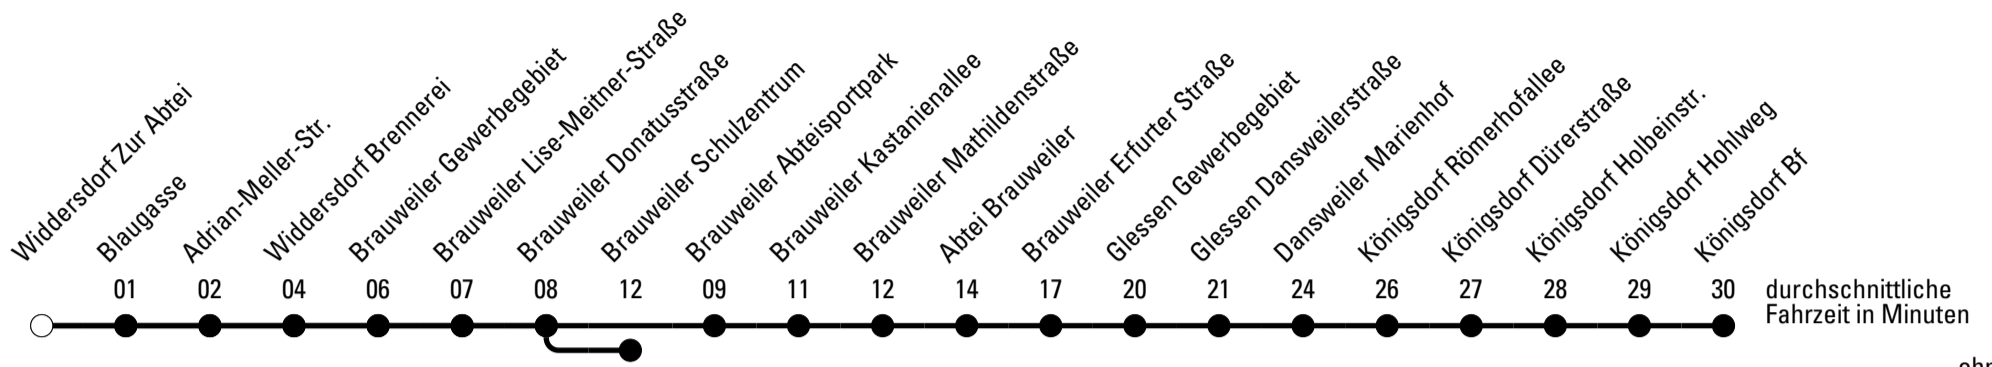

Die Schlaue Nummer 0 180 6 50 40 30
 (Festnetz 20ct/Anruf, Mobil max. 60ct/Anruf)

Abfahrtshaltestelle: **Widdersdorf Zur Abtei**

Gültig ab 01.01.2019

🕒	Montag - Freitag	Samstag	Sonn- und Feiertag	🕒
5	43	--	--	5
6	13 43	--	--	6
7	14 ^{S*} _a 16 43	15	--	7
8	13 43	15	--	8
9	43	15	--	9
10	43	15	--	10
11	43	15	--	11
12	43	15	--	12
13	43	15	--	13
14	43	15	15	14
15	43	15	--	15
16	43	15	15	16
17	13 43	15	--	17
18	13 43	15	15	18
19	13 43	15	--	19
20	13	15	--	20
21	33	15	--	21