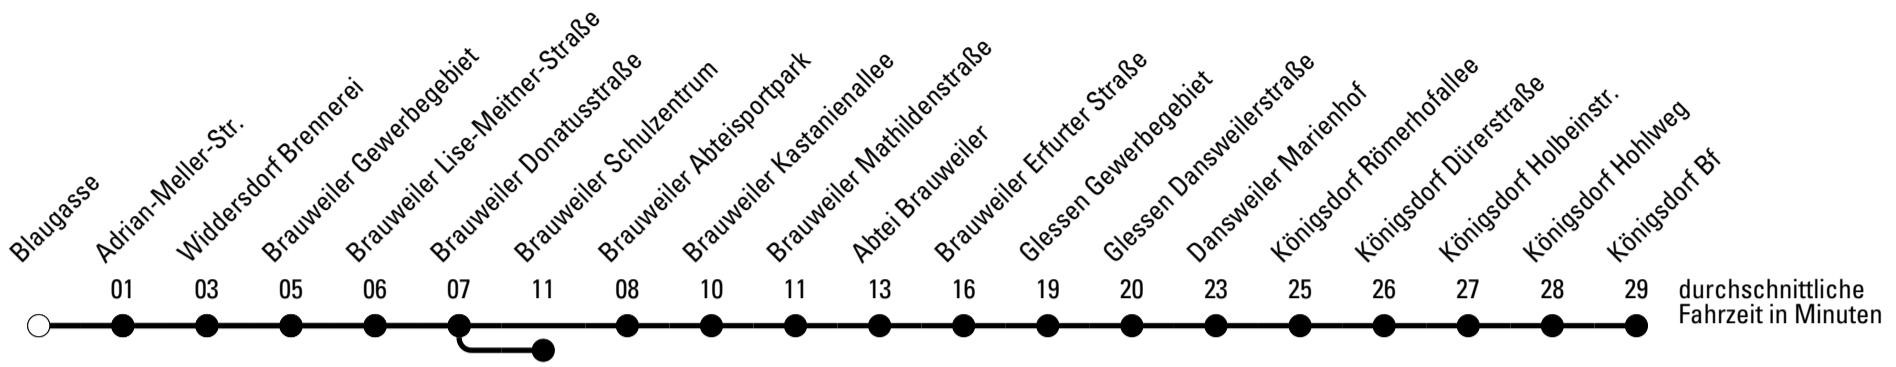

Die Schlaue Nummer 0 180 6 50 40 30
 (Festnetz 20ct/Anruf, Mobil max. 60ct/Anruf)

Abfahrtshaltestelle: **Blaugasse**

Gültig ab 01.01.2019

🕒	Montag - Freitag	Samstag	Sonn- und Feiertag	🕒
5	44	--	--	5
6	14 44	--	--	6
7	15 ^{S*} _a 17 44	16	--	7
8	14 44	16	--	8
9	44	16	--	9
10	44	16	--	10
11	44	16	--	11
12	44	16	--	12
13	44	16	--	13
14	44	16	16	14
15	44	16	--	15
16	44	16	16	16
17	14 44	16	--	17
18	14 44	16	16	18
19	14 44	16	--	19
20	14	16	--	20
21	34	16	--	21