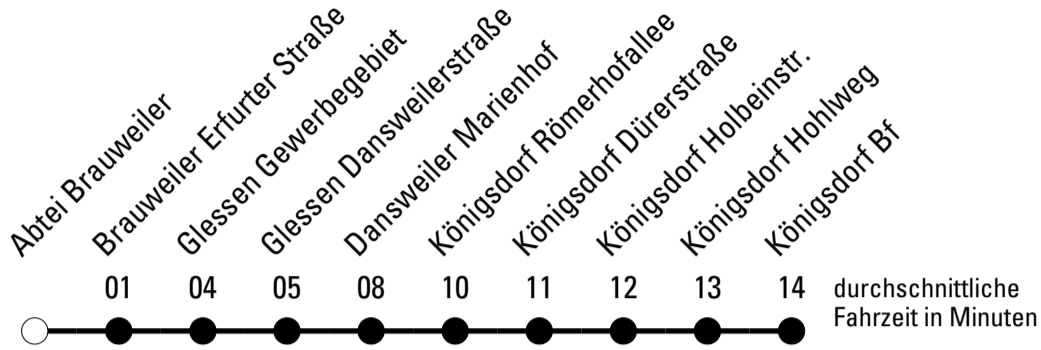

Die Linie verkehrt am 24. und 31.12. laut besonderer Bekanntmachung und an Rosenmontag nach Ferienfahrplan!

Abfahrtshaltestelle: **Abtei Brauweiler**

Gültig ab 01.01.2019

🕒	Montag - Freitag	Samstag	Sonn- und Feiertag	🕒
5	21 59	--	--	5
6	29 59	--	--	6
7	32 59	31	--	7
8	29 59	31	--	8
9	59	31	--	9
10	59	31	--	10
11	59	31	--	11
12	59	31	--	12
13	59	31	--	13
14	59	31	31	14
15	59	31	--	15
16	59	31	31	16
17	29 59	31	--	17
18	29 59	31	31	18
19	29 59	31	--	19
20	29	31	--	20
21	49	31	--	21