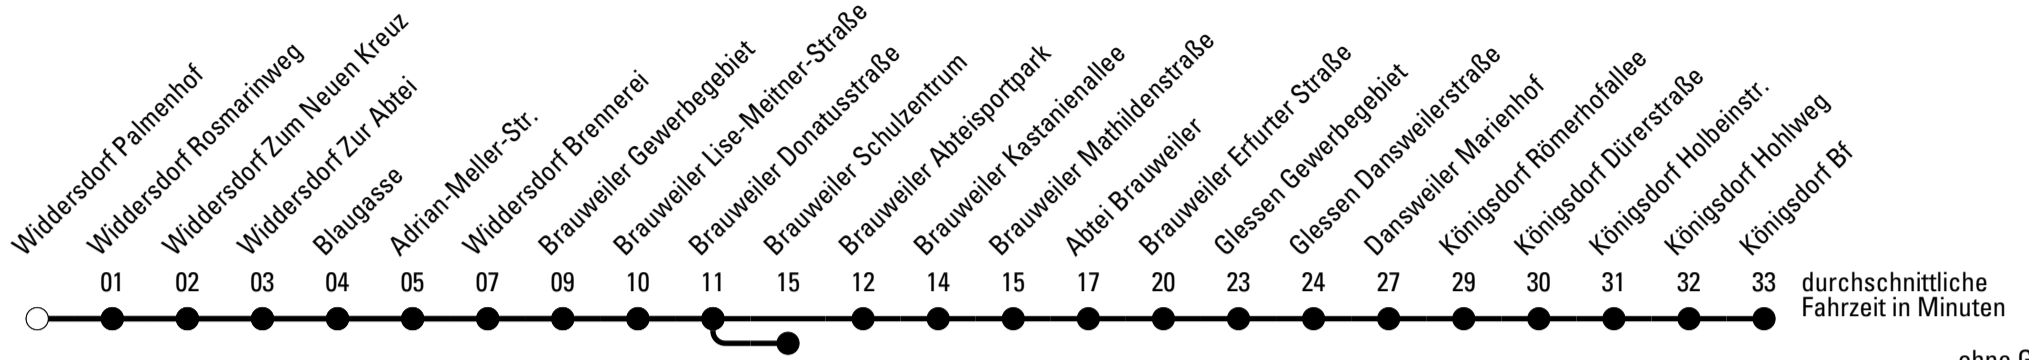

ohne Gewähr

Die Linie verkehrt am 24. und 31.12. laut besonderer Bekanntmachung und an Rosenmontag nach Ferienfahrplan!

S = nur an Schultagen

***** = Diese Fahrt ist auf die Belange des Schülerverkehrs ausgerichtet. Änderungen sind möglich.

962

Richtung **Königsdorf**

Abfahrtshaltestelle: **Widdersdorf Palmenhof**

Gültig ab 01.01.2019

🕒	Montag - Freitag	Samstag	Sonn- und Feiertag	🕒
5	40	--	--	5
6	10 40	--	--	6
7	11 ^{S*} _a 13 40	12	--	7
8	10 40	12	--	8
9	40	12	--	9
10	40	12	--	10
11	40	12	--	11
12	40	12	--	12
13	40	12	--	13
14	40	12	12	14
15	40	12	--	15
16	40	12	12	16
17	10 40	12	--	17
18	10 40	12	12	18
19	10 40	12	--	19
20	10	12	--	20
21	30	12	--	21