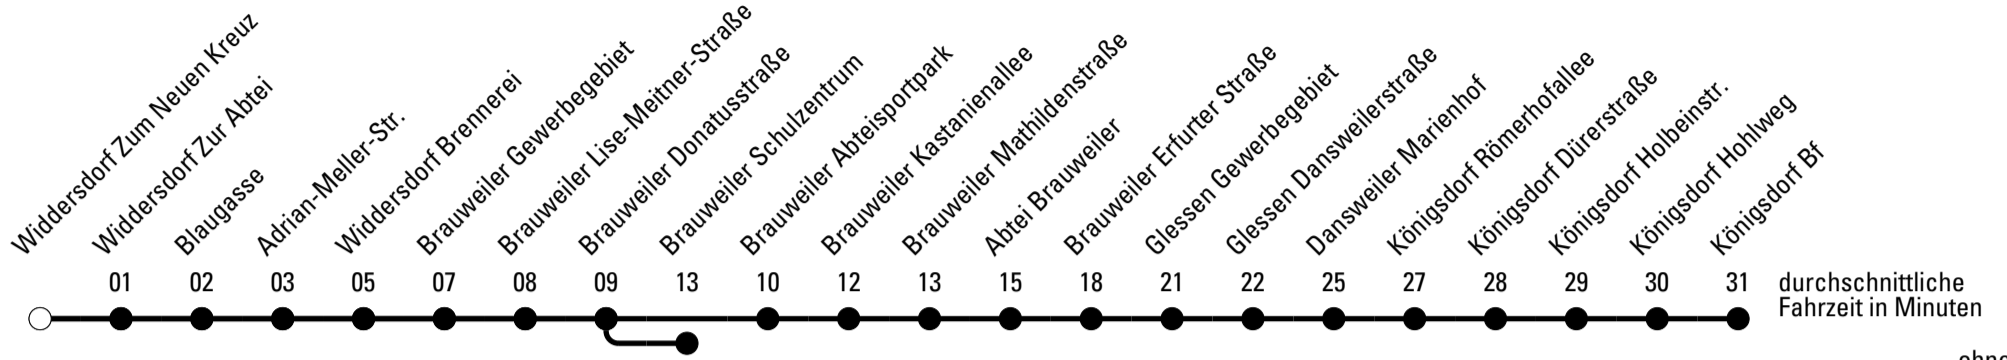

a = bis Brauweiler Schulzentrum

962

Richtung **Königsdorf**

Abfahrtshaltestelle: Widdersdorf Zum Neuen Kreuz

Gültig ab 01.01.2019

🕒	Montag - Freitag	Samstag	Sonn- und Feiertag	🕒
5	42	--	--	5
6	12 42	--	--	6
7	13 ^{S*} _a 15 42	14	--	7
8	12 42	14	--	8
9	42	14	--	9
10	42	14	--	10
11	42	14	--	11
12	42	14	--	12
13	42	14	--	13
14	42	14	14	14
15	42	14	--	15
16	42	14	14	16
17	12 42	14	--	17
18	12 42	14	14	18
19	12 42	14	--	19
20	12	14	--	20
21	32	14	--	21

Die Linie verkehrt am 24. und 31.12. laut besonderer Bekanntmachung und an Rosenmontag nach Ferienfahrplan!

S = nur an Schultagen

★ = Diese Fahrt ist auf die Belange des Schülerverkehrs ausgerichtet. Änderungen sind möglich.