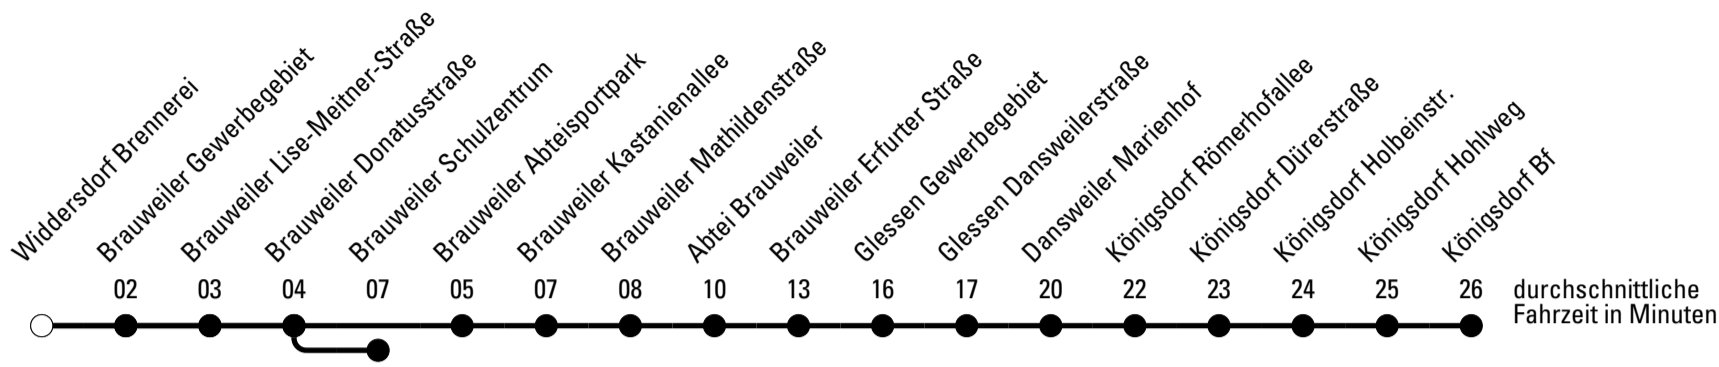

Die Schlaue Nummer 0 180 6 50 40 30
 (Festnetz 20ct/Anruf, Mobil max. 60ct/Anruf)

Abfahrtshaltestelle: **Widdersdorf Brennerei**

Gültig ab 01.01.2019

ohne Gewähr

🕒	Montag - Freitag	Samstag	Sonn- und Feiertag	🕒
5	47	--	--	5
6	17 47	--	--	6
7	15 ^{S*} _a 16 ^{S*} _a 18 ^{S*} _a 20 47	19	--	7
8	17 47	19	--	8
9	47	19	--	9
10	47	19	--	10
11	47	19	--	11
12	47	19	--	12
13	47	19	--	13
14	47	19	19	14
15	47	19	--	15
16	47	19	19	16
17	17 47	19	--	17
18	17 47	19	19	18
19	17 47	19	--	19
20	17	19	--	20
21	37	19	--	21