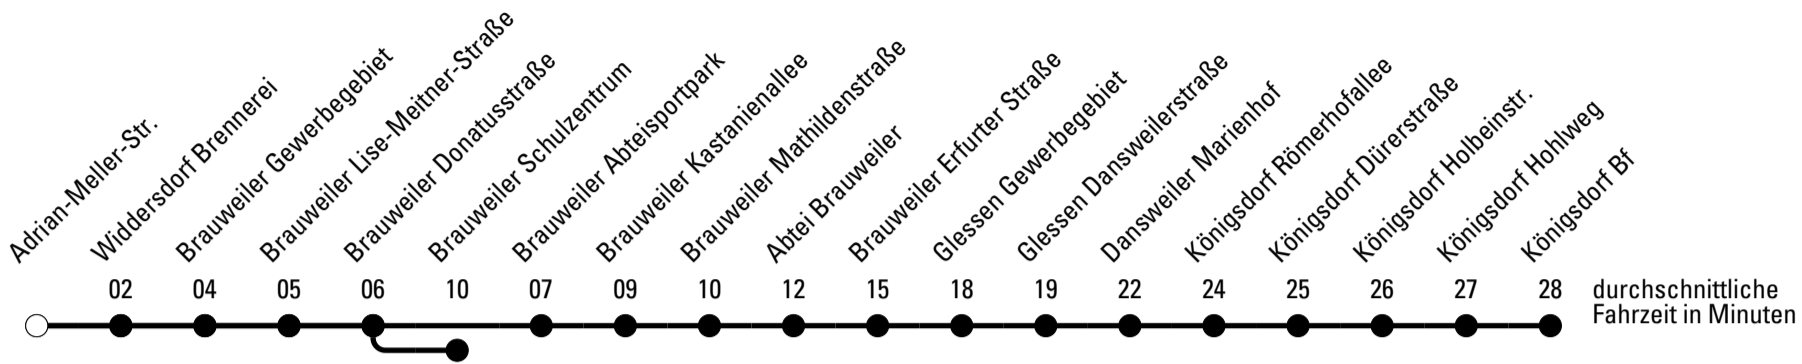

Die Schlaue Nummer 0 180 6 50 40 30
 (Festnetz 20ct/Anruf, Mobil max. 60ct/Anruf)

Abfahrtshaltestelle: **Adrian-Meller-Str.**

Gültig ab 01.01.2019

🕒	Montag - Freitag	Samstag	Sonn- und Feiertag	🕒
5	45	--	--	5
6	15 45	--	--	6
7	16 ^{S*} _a 18 45	17	--	7
8	15 45	17	--	8
9	45	17	--	9
10	45	17	--	10
11	45	17	--	11
12	45	17	--	12
13	45	17	--	13
14	45	17	17	14
15	45	17	--	15
16	45	17	17	16
17	15 45	17	--	17
18	15 45	17	17	18
19	15 45	17	--	19
20	15	17	--	20
21	35	17	--	21