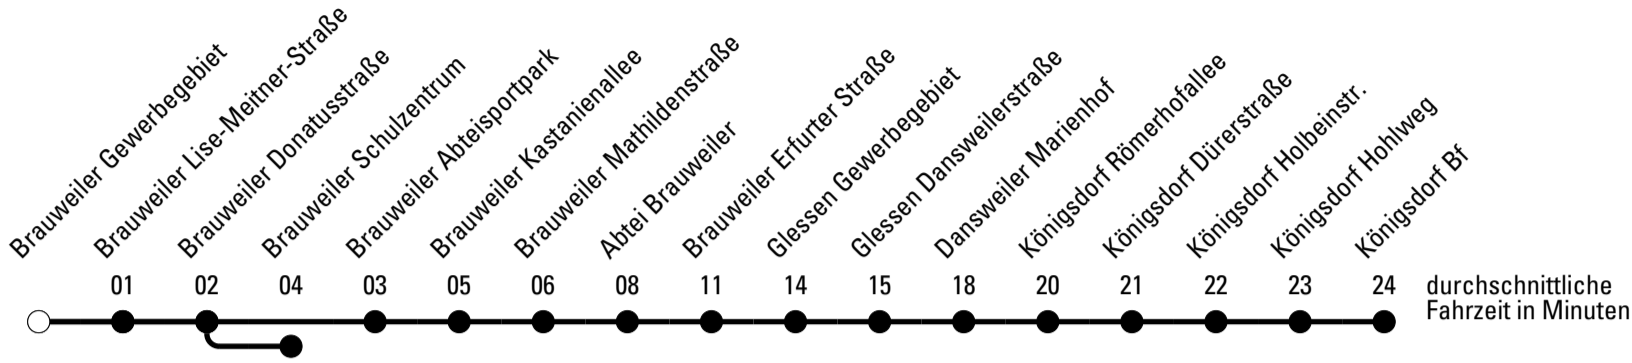

Die Linie verkehrt am 24. und 31.12. laut besonderer Bekanntmachung und an Rosenmontag nach Ferienfahrplan!

S = nur an Schultagen

***** = Diese Fahrt ist auf die Belange des Schülerverkehrs ausgerichtet. Änderungen sind möglich.

a = bis Brauweiler Schulzentrum

Abfahrtshaltestelle: **Brauweiler Gewerbegebiet**

Gültig ab 01.01.2019

🕒	Montag - Freitag	Samstag	Sonn- und Feiertag	🕒
5	49	--	--	5
6	19 49	--	--	6
7	18 ^{S*} _a 19 ^{S*} _a 21 ^{S*} _a 22 49	21	--	7
8	19 49	21	--	8
9	49	21	--	9
10	49	21	--	10
11	49	21	--	11
12	49	21	--	12
13	49	21	--	13
14	49	21	21	14
15	49	21	--	15
16	49	21	21	16
17	19 49	21	--	17
18	19 49	21	21	18
19	19 49	21	--	19
20	19	21	--	20
21	39	21	--	21