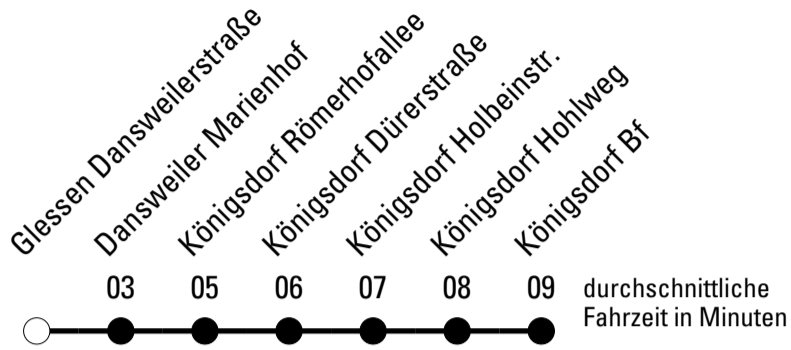

Abfahrtshaltestelle: **Glessen Dansweilerstraße**

Gültig ab 01.01.2019

🕒	Montag - Freitag	Samstag	Sonn- und Feiertag	🕒
5	26	--	--	5
6	04 34	--	--	6
7	04 37	36	--	7
8	04 34	36	--	8
9	04	36	--	9
10	04	36	--	10
11	04	36	--	11
12	04	36	--	12
13	04	36	--	13
14	04	36	36	14
15	04	36	--	15
16	04	36	36	16
17	04 34	36	--	17
18	04 34	36	36	18
19	04 34	36	--	19
20	04 34	36	--	20
21	54	36	--	21

ohne Gewähr

Die Linie verkehrt am 24. und 31.12. laut besonderer Bekanntmachung und an Rosenmontag nach Ferienfahrplan!

REVG Rhein-Erft-Verkehrsgesellschaft mbH
FahrgastCenter Frechen, Hauptstraße 124-126, 50226 Frechen
FON 02237-6969-10 - WEB www.revfg.de
MAIL fahrgastcenter@revfg.de

Abfahrten auf Ihr Handy:
Einfach QR-Code abfotografieren
und Fahrplan anzeigen lassen.

Die Schlaue Nummer 0 180 6 50 40 30
(Festnetz 20ct/Anruf, Mobil max. 60ct/Anruf)