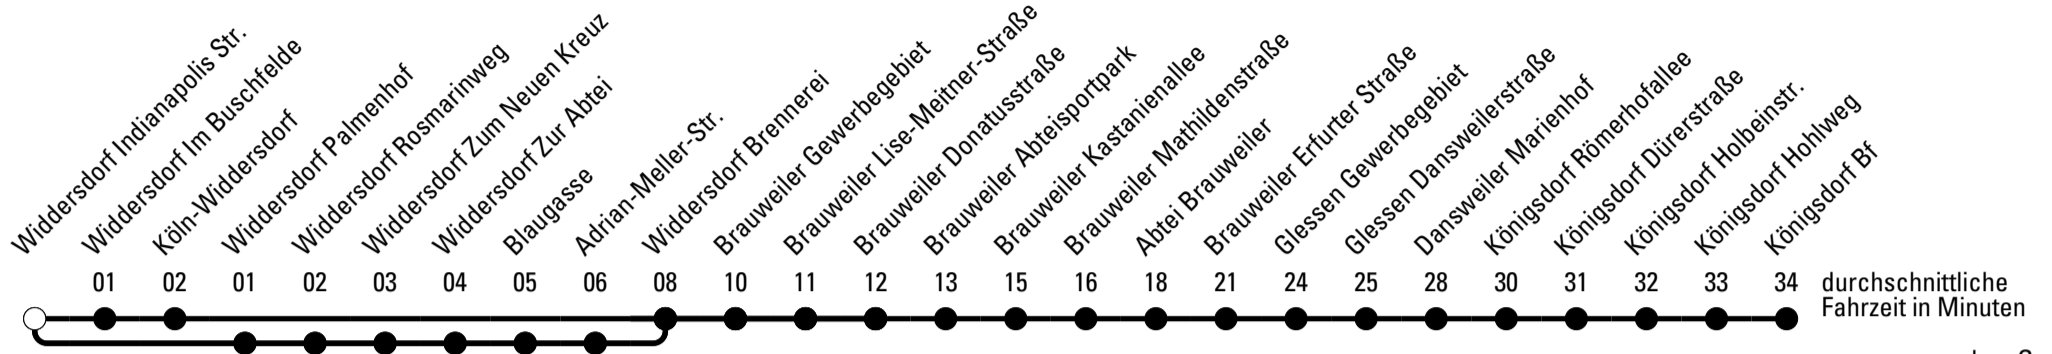

962

Richtung **Königsdorf**

Abfahrtshaltestelle: **Widdersdorf Indianapolis Str.**

Gültig ab 01.01.2019

durchschnittliche Fahrzeit in Minuten

ohne Gewähr

	Montag - Freitag	Samstag	Sonn- und Feiertag	
5	39	--	--	5
6	09 39	--	--	6
7	10^{S*}_a 12 12^{S*}_b 13^{S*}_b 39	11	--	7
8	09 39	11	--	8
9	39	11	--	9
10	39	11	--	10
11	39	11	--	11
12	39	11	--	12
13	39	11	--	13
14	39	11	11	14
15	39	11	--	15
16	39	11	11	16
17	09 39	11	--	17
18	09 39	11	11	18
19	09 39	11	--	19
20	09	11	--	20
21	29	11	--	21

Die Linie verkehrt am 24. und 31.12. laut besonderer Bekanntmachung und an Rosenmontag nach Ferienfahrplan!

S = nur an Schultagen
a = bis Brauweiler Schulzentrum

* = Diese Fahrt ist auf die Belange des Schülerverkehrs ausgerichtet.
Änderungen sind möglich.

b = über Widdersdorf bis Brauweiler Schulzentrum

REVG Rhein-Erft-Verkehrsgesellschaft mbH
FahrgastCenter Frechen, Hauptstraße 124-126, 50226 Frechen
FON 02237-6969-10 - WEB www.revg.de
MAIL fahrgastcenter@revg.de

Abfahrten auf Ihr Handy:
Einfach QR-Code abfotografieren
und Fahrplan anzeigen lassen.

Die Schlaue Nummer 0 180 6 50 40 30
(Festnetz 20ct/Anruf, Mobil max. 60ct/Anruf)