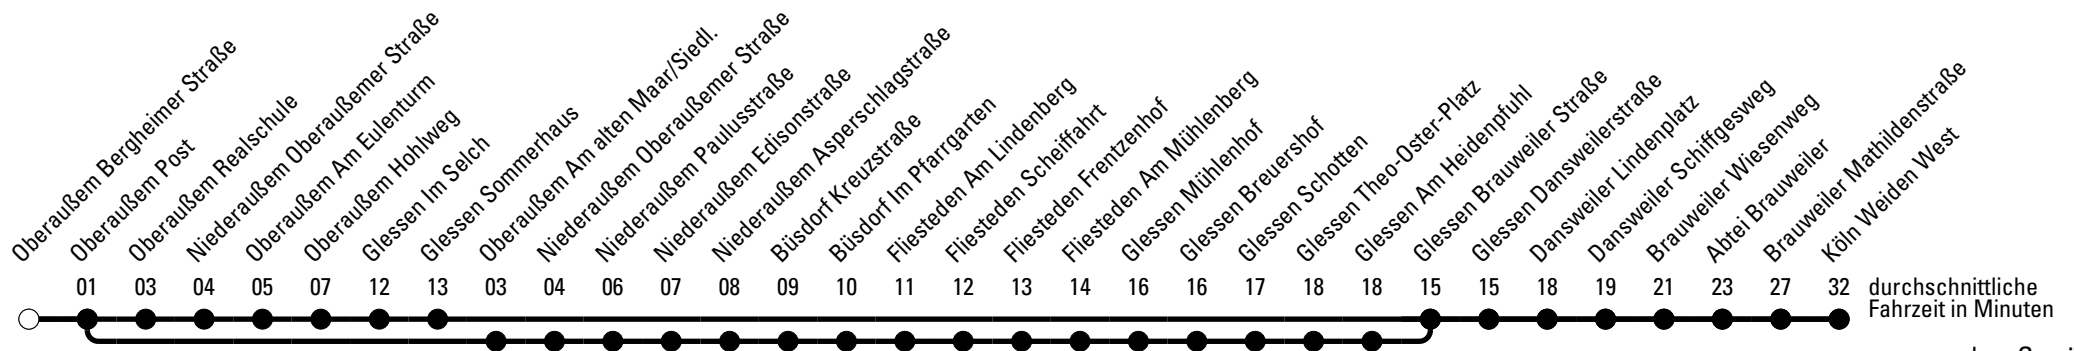

Abfahrtshaltestelle: **Oberaußem Bergheimer Straße**

Gültig ab 01.01.2019

🕒	Montag - Freitag	Samstag	Sonn- und Feiertag	🕒
4	35	--	--	4
5	05 35	--	--	5
6	05 35	18	--	6
7	05 27^{S*} 35^F 52^{S*}	18	--	7
8	05^F	18	14^b	8
9	05	18	--	9
10	05	18	14^b	10
11	05	18	--	11
12	05 47	18	14^b	12
13	37 46^{S*}_a	18	--	13
14	35 43^{S*}_a	18	14^b	14
15	35	18	--	15
16	35	14^b	14^b	16
17	05 35	14^b	--	17
18	05 35	14^b	14^b	18
19	35	--	--	19
20	35	--	14^b	20
21	35^W	14^b	--	21
22	--	--	14^b	22
23	--	14^b	--	23

Die Linie verkehrt am 24. und 31.12. laut besonderer Bekanntmachung und an Rosenmontag nach Ferienfahrplan!

F = nur an Ferientagen
W = nur freitags
b = über Fliesteden Scheiffarth

S = nur an Schultagen
a = über Fliesteden Scheiffarth bis Abtei Brauweiler

★ = Diese Fahrt ist auf die Belange des Schülerverkehrs ausgerichtet. Änderungen sind möglich.

REVG Rhein-Erft-Verkehrsgesellschaft mbH
FahrgastCenter Frechen, Hauptstraße 124-126, 50226 Frechen
FON 02237-6969-10 - WEB www.rev.g.de
MAIL fahrgastcenter@rev.g.de

Abfahrten auf Ihr Handy:
Einfach QR-Code abfotografieren und Fahrplan anzeigen lassen.

Die Schlaue Nummer 0 180 6 50 40 30
(Festnetz 20ct/Anruf, Mobil max. 60ct/Anruf)