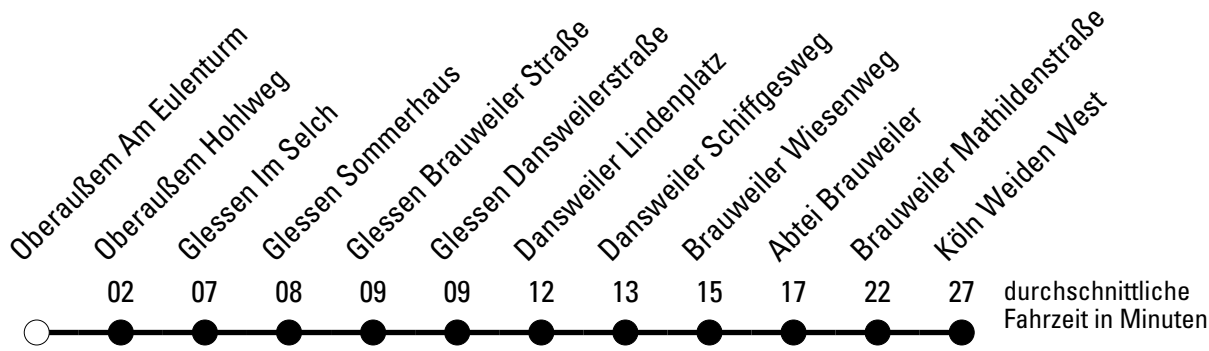

Abfahrtshaltestelle: Oberaußem Am Eulenturm

Gültig ab 01.01.2019

🕒	Montag - Freitag	Samstag	Sonn- und Feiertag	🕒
4	40	--	--	4
5	10 40	--	--	5
6	10 40	23	--	6
7	10 32^{S*} 40^F 57^{S*}	23	--	7
8	10^F	23	--	8
9	10	23	--	9
10	10	23	--	10
11	10	23	--	11
12	10 52	23	--	12
13	42	23	--	13
14	40	23	--	14
15	40	23	--	15
16	40	--	--	16
17	10 40	--	--	17
18	10 40	--	--	18
19	40	--	--	19
20	40	--	--	20
21	40^W	--	--	21

Die Linie verkehrt am 24. und 31.12. laut besonderer Bekanntmachung und an Rosenmontag nach Ferienfahrplan!

F = nur an Ferientagen
W = nur freitags

S = nur an Schultagen

★ = Diese Fahrt ist auf die Belange des Schülerverkehrs ausgerichtet. Änderungen sind möglich.

REVG Rhein-Erft-Verkehrsgesellschaft mbH
FahrgastCenter Frechen, Hauptstraße 124-126, 50226 Frechen
FON 02237-6969-10 - WEB www.revfg.de
MAIL fahrgastcenter@revfg.de

Abfahrten auf Ihr Handy:
Einfach QR-Code abfotografieren
und Fahrplan anzeigen lassen.

Die Schlaue Nummer 0 180 6 50 40 30
(Festnetz 20ct/Anruf, Mobil max. 60ct/Anruf)