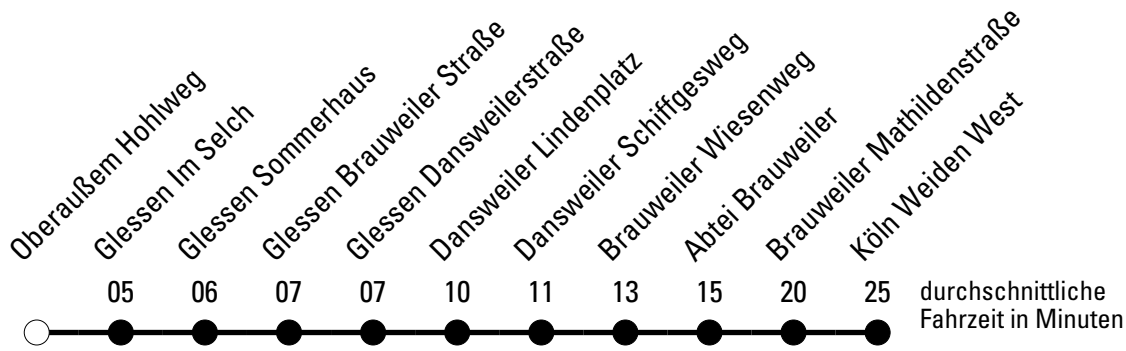

Die Schlaue Nummer 0 180 6 50 40 30
 (Festnetz 20ct/Anruf, Mobil max. 60ct/Anruf)

Abfahrtshaltestelle: **Oberaußem Hohlweg**

Gültig ab 01.01.2019

🕒	Montag - Freitag	Samstag	Sonn- und Feiertag	🕒
4	42	--	--	4
5	12 42	--	--	5
6	12 42	25	--	6
7	12 34 ^{S*} 42 ^F 59 ^{S*}	25	--	7
8	12 ^F	25	--	8
9	12	25	--	9
10	12	25	--	10
11	12	25	--	11
12	12 54	25	--	12
13	44	25	--	13
14	42	25	--	14
15	42	25	--	15
16	42	--	--	16
17	12 42	--	--	17
18	12 42	--	--	18
19	42	--	--	19
20	42	--	--	20
21	42 ^W	--	--	21