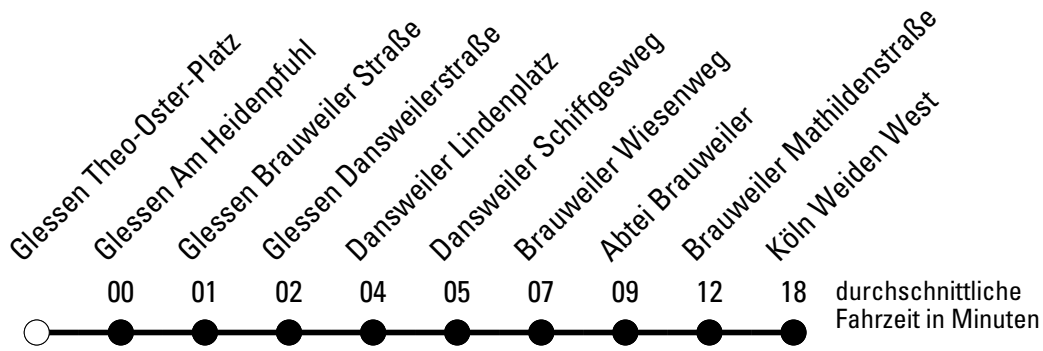

a = bis Brauweiler Schulzentrum

AbfahrtsHaltestelle: **Glessen Theo-Oster-Platz**

Gültig ab 01.01.2019

🕒	Montag - Freitag	Samstag	Sonn- und Feiertag	🕒
6	--	--	--	6
7	11 ^{S*} _a 12 ^{S*}	--	--	7
8	--	--	32	8
9	--	--	--	9
10	--	--	32	10
11	--	--	--	11
12	--	--	32	12
13	--	--	--	13
14	04 ^{S*} _b	--	32	14
15	01 ^{S*} _b	--	--	15
16	--	32	32	16
17	--	32	--	17
18	--	32	32	18
19	--	--	--	19
20	--	--	32	20
21	--	32	--	21
22	--	--	32	22
23	--	32	--	23