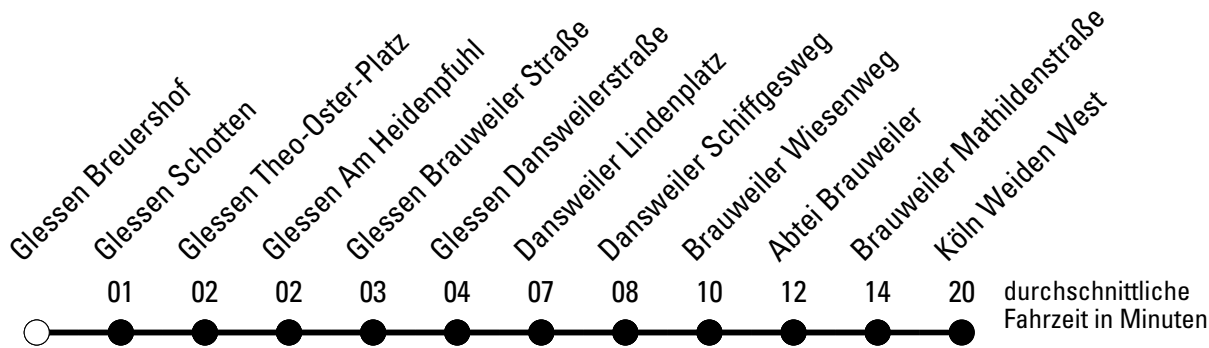

Die Schlaue Nummer 0 180 6 50 40 30
 (Festnetz 20ct/Anruf, Mobil max. 60ct/Anruf)

Abfahrtshaltestelle: Glessen Breuershof

Gültig ab 01.01.2019

	Montag - Freitag	Samstag	Sonn- und Feiertag	
6	--	--	--	6
7	09 ^{S*} _a 09 ^{S*}	--	--	7
8	--	--	30	8
9	--	--	--	9
10	--	--	30	10
11	--	--	--	11
12	--	--	30	12
13	--	--	--	13
14	01 ^{S*} _b 58 ^{S*} _b	--	30	14
15	--	--	--	15
16	--	30	30	16
17	--	30	--	17
18	--	30	30	18
19	--	--	--	19
20	--	--	30	20
21	--	30	--	21
22	--	--	30	22
23	--	30	--	23