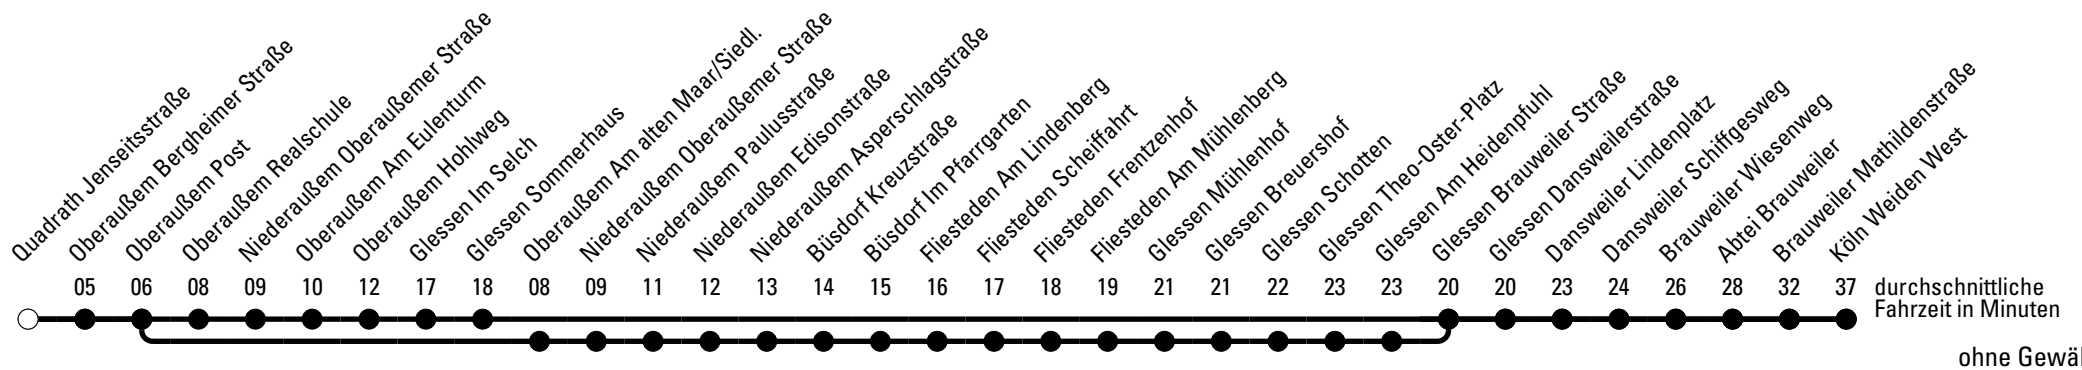

Abfahrtshaltestelle: **Quadrath Jenseitsstraße**

Gültig ab 01.01.2019

🕒	Montag - Freitag	Samstag	Sonn- und Feiertag	🕒
4	30	--	--	4
5	00 30	--	--	5
6	00 30	13	--	6
7	00 22^{S*} 30^F 47^{S*}	13	--	7
8	00^F	13	09^b	8
9	00	13	--	9
10	00	13	09^b	10
11	00	13	--	11
12	00 42	13	09^b	12
13	32 41^{S*}_a	13	--	13
14	30 38^{S*}_a	13	09^b	14
15	30	13	--	15
16	30	09^b	09^b	16
17	00 30	09^b	--	17
18	00 30	09^b	09^b	18
19	30	--	--	19
20	30	--	09^b	20
21	30^W	09^b	--	21
22	--	--	09^b	22
23	--	09^b	--	23

Die Linie verkehrt am 24. und 31.12. laut besonderer Bekanntmachung und an Rosenmontag nach Ferienfahrplan!

F = nur an Ferientagen
W = nur freitags
b = über Fliesteden Scheiffarth

S = nur an Schultagen
a = über Fliesteden Scheiffarth bis Abtei Brauweiler

★ = Diese Fahrt ist auf die Belange des Schülerverkehrs ausgerichtet. Änderungen sind möglich.

REVG Rhein-Erft-Verkehrsgesellschaft mbH
FahrgastCenter Frechen, Hauptstraße 124-126, 50226 Frechen
FON 02237-6969-10 - WEB www.revg.de
MAIL fahrgastcenter@revg.de

Abfahrten auf Ihr Handy:
Einfach QR-Code abfotografieren
und Fahrplan anzeigen lassen.

Die Schlaue Nummer 0 180 6 50 40 30
(Festnetz 20ct/Anruf, Mobil max. 60ct/Anruf)