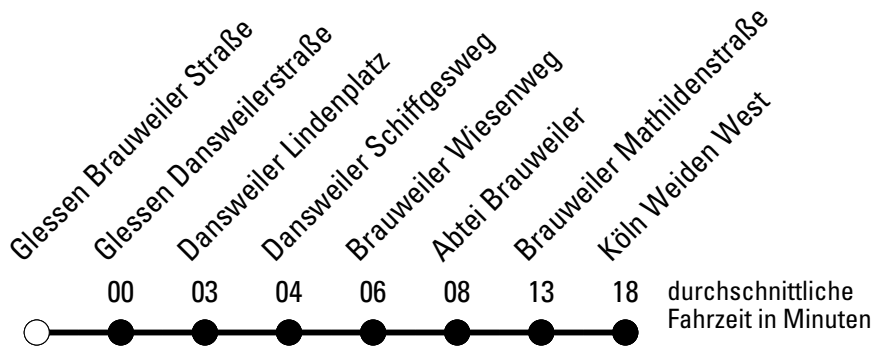

AbfahrtsHaltestelle: Glessen Brauweiler Straße

Gültig ab 01.01.2019

🕒	Montag - Freitag	Samstag	Sonn- und Feiertag	🕒
4	49	--	--	4
5	19 49	--	--	5
6	19 49	32	--	6
7	13^{S*} 13^{a*} 19 41^{S*} 49^F	32	--	7
8	06^{S*} 19^F	32	33	8
9	19	32	--	9
10	19	32	33	10
11	19	32	--	11
12	19	32	33	12
13	01 51	32	--	13
14	05^{S*}_b 49	32	33	14
15	02^{S*}_b 49	32	--	15
16	49	33	33	16
17	19 49	33	--	17
18	19 49	33	33	18
19	49	--	--	19
20	49	--	33	20
21	49^W	33	--	21
22	--	--	33	22
23	--	33	--	23

Die Linie verkehrt am 24. und 31.12. laut besonderer Bekanntmachung und an Rosenmontag nach Ferienfahrplan!

F = nur an Ferientagen
W = nur freitags
b = bis Abtei Brauweiler

S = nur an Schultagen
a = bis Brauweiler Schulzentrum

★ = Diese Fahrt ist auf die Belange des Schülerverkehrs ausgerichtet. Änderungen sind möglich.

REVG Rhein-Erft-Verkehrsgesellschaft mbH
FahrgastCenter Frechen, Hauptstraße 124-126, 50226 Frechen
FON 02237-6969-10 - WEB www.revfg.de
MAIL fahrgastcenter@revfg.de

Abfahrten auf Ihr Handy:
Einfach QR-Code abfotografieren und Fahrplan anzeigen lassen.

Die Schlaue Nummer 0 180 6 50 40 30
(Festnetz 20ct/Anruf, Mobil max. 60ct/Anruf)