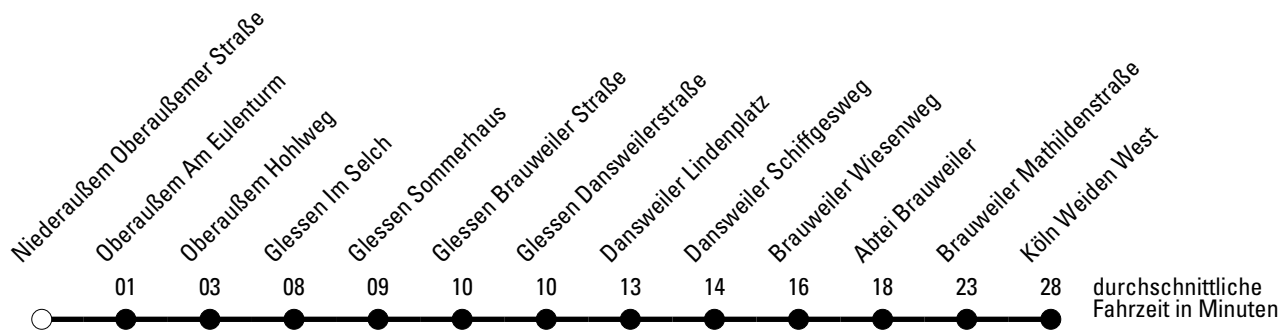

ohne Gewähr

🕒	Montag - Freitag	Samstag	Sonn- und Feiertag	🕒
4	39	--	--	4
5	09 39	--	--	5
6	09 39	22	--	6
7	09 31^{S*} 39^F 56^{S*}	22	--	7
8	09^F	22	--	8
9	09	22	--	9
10	09	22	--	10
11	09	22	--	11
12	09 51	22	--	12
13	41	22	--	13
14	39	22	--	14
15	39	22	--	15
16	39	--	--	16
17	09 39	--	--	17
18	09 39	--	--	18
19	39	--	--	19
20	39	--	--	20
21	39^W	--	--	21

Die Linie verkehrt am 24. und 31.12. laut besonderer Bekanntmachung und an Rosenmontag nach Ferienfahrplan!

F = nur an Ferientagen
W = nur freitags

S = nur an Schultagen

★ = Diese Fahrt ist auf die Belange des Schülerverkehrs ausgerichtet. Änderungen sind möglich.