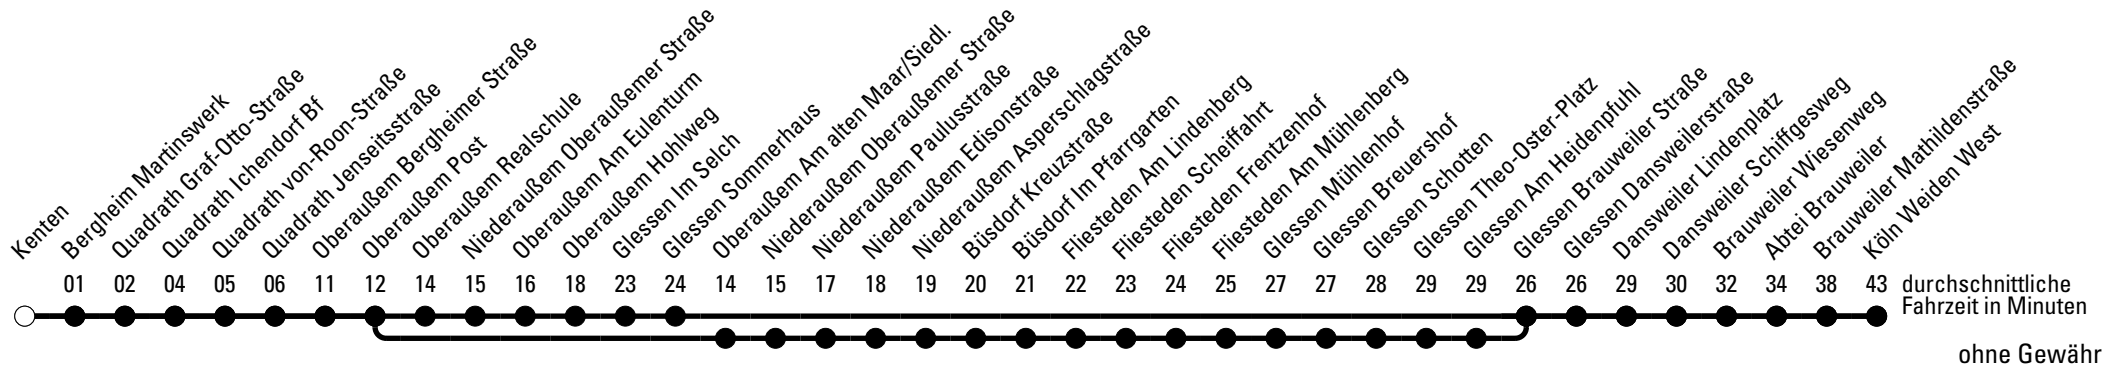

🕒	Montag - Freitag	Samstag	Sonn- und Feiertag	🕒
4	24 54	--	--	4
5	24 54	--	--	5
6	24 54	07	--	6
7	16^{S*} 24^F 41^{S*} 54^F	07	--	7
8	54	07	03^b	8
9	54	07	--	9
10	54	07	03^b	10
11	54	07	--	11
12	36	07	03^b	12
13	26 35^{S*}_a	07	--	13
14	24 32^{S*}_a	07	03^b	14
15	24	07	--	15
16	24 54	03^b	03^b	16
17	24 54	03^b	--	17
18	24	03^b	03^b	18
19	24	--	--	19
20	24	--	03^b	20
21	24^W	03^b	--	21
22	--	--	03^b	22
23	--	03^b	--	23

Die Linie verkehrt am 24. und 31.12. laut besonderer Bekanntmachung und an Rosenmontag nach Ferienfahrplan!

F = nur an Ferientagen

S = nur an Schultagen

★ = Diese Fahrt ist auf die Belange des

W = nur freitags

a = über Fliesteden Scheiffarth bis Abtei

Schülerverkehrs ausgerichtet.

b = über Fliesteden Scheiffarth

Brauweiler

Änderungen sind möglich.

REVG Rhein-Erft-Verkehrsgesellschaft mbH
FahrgastCenter Frechen, Hauptstraße 124-126, 50226 Frechen
FON 02237-6969-10 - WEB www.rev.g.de
MAIL fahrgastcenter@rev.g.de

Abfahrten auf Ihr Handy:
Einfach QR-Code abfotografieren
und Fahrplan anzeigen lassen.

Die Schlaue Nummer 0 180 6 50 40 30
(Festnetz 20ct/Anruf, Mobil max. 60ct/Anruf)