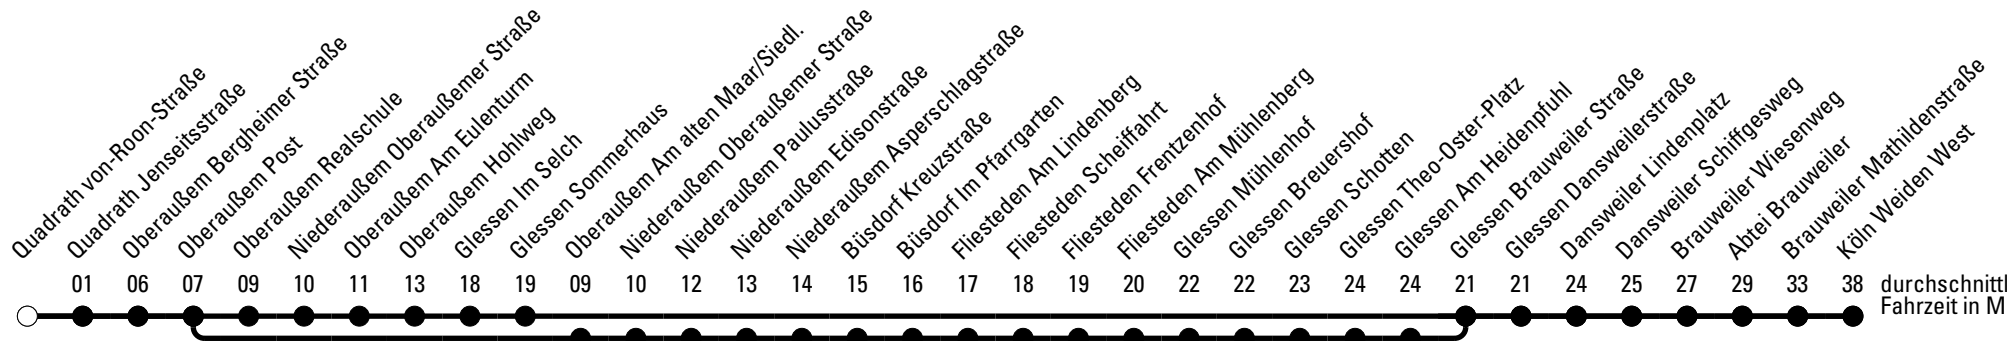

Richtung Köln-Weiden

Abfahrtshaltestelle: **Quadrath von-Roon-Straße**

Gültig ab 01.01.2019

durchschnittliche Fahrzeit in Minuten

ohne Gewähr

	Montag - Freitag	Samstag	Sonn- und Feiertag	
4	29 59	--	--	4
5	29 59	--	--	5
6	29 59	12	--	6
7	21^{S*} 29^F 46^{S*} 59^F	12	--	7
8	59	12	08^b	8
9	59	12	--	9
10	59	12	08^b	10
11	59	12	--	11
12	41	12	08^b	12
13	31 40^{S*}_a	12	--	13
14	29 37^{S*}_a	12	08^b	14
15	29	12	--	15
16	29 59	08^b	08^b	16
17	29 59	08^b	--	17
18	29	08^b	08^b	18
19	29	--	--	19
20	29	--	08^b	20
21	29^W	08^b	--	21
22	--	--	08^b	22
23	--	08^b	--	23

Die Linie verkehrt am 24. und 31.12. laut besonderer Bekanntmachung und an Rosenmontag nach Ferienfahrplan!

F = nur an Ferientagen

S = nur an Schultagen

★ = Diese Fahrt ist auf die Belange des

W = nur freitags

a = über Fliesteden Scheiffarth bis Abtei

Schülerverkehrs ausgerichtet.

b = über Fliesteden Scheiffarth

Brauweiler

Änderungen sind möglich.

REVG Rhein-Erft-Verkehrsgesellschaft mbH
FahrgastCenter Frechen, Hauptstraße 124-126, 50226 Frechen
FON 02237-6969-10 - WEB www.revfg.de
MAIL fahrgastcenter@revfg.de

Abfahrten auf Ihr Handy:
Einfach QR-Code abfotografieren
und Fahrplan anzeigen lassen.

Die Schlaue Nummer 0 180 6 50 40 30
(Festnetz 20ct/Anruf, Mobil max. 60ct/Anruf)