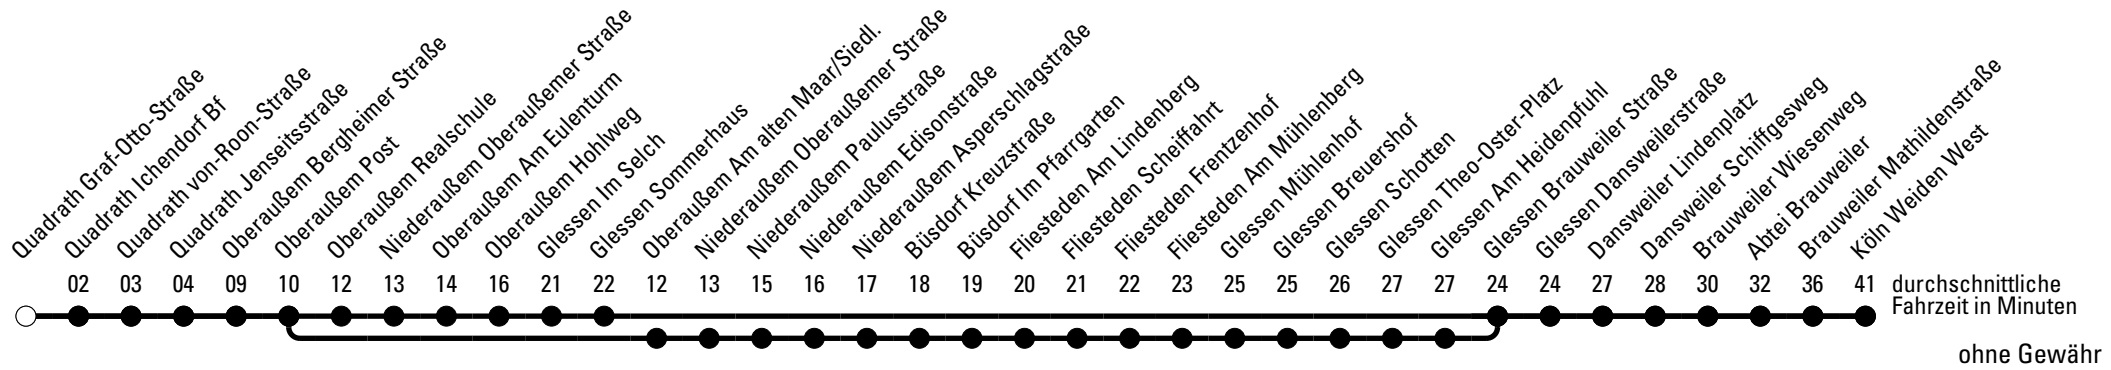

🕒	Montag - Freitag	Samstag	Sonn- und Feiertag	🕒
4	26 56	--	--	4
5	26 56	--	--	5
6	26 56	09	--	6
7	18^{S*} 26^F 43^{S*} 56^F	09	--	7
8	56	09	05^b	8
9	56	09	--	9
10	56	09	05^b	10
11	56	09	--	11
12	38	09	05^b	12
13	28 37^{S*}_a	09	--	13
14	26 34^{S*}_a	09	05^b	14
15	26	09	--	15
16	26 56	05^b	05^b	16
17	26 56	05^b	--	17
18	26	05^b	05^b	18
19	26	--	--	19
20	26	--	05^b	20
21	26^W	05^b	--	21
22	--	--	05^b	22
23	--	05^b	--	23

Die Linie verkehrt am 24. und 31.12. laut besonderer Bekanntmachung und an Rosenmontag nach Ferienfahrplan!

F = nur an Ferientagen
W = nur freitags
b = über Fliesteden Scheiffarth

S = nur an Schultagen
a = über Fliesteden Scheiffarth bis Abtei Brauweiler

★ = Diese Fahrt ist auf die Belange des Schülerverkehrs ausgerichtet. Änderungen sind möglich.

REVG Rhein-Erft-Verkehrsgesellschaft mbH
FahrgastCenter Frechen, Hauptstraße 124-126, 50226 Frechen
FON 02237-6969-10 - WEB www.rev.de
MAIL fahrgastcenter@rev.de

Abfahrten auf Ihr Handy:
Einfach QR-Code abfotografieren und Fahrplan anzeigen lassen.

Die Schlaue Nummer 0 180 6 50 40 30
(Festnetz 20ct/Anruf, Mobil max. 60ct/Anruf)