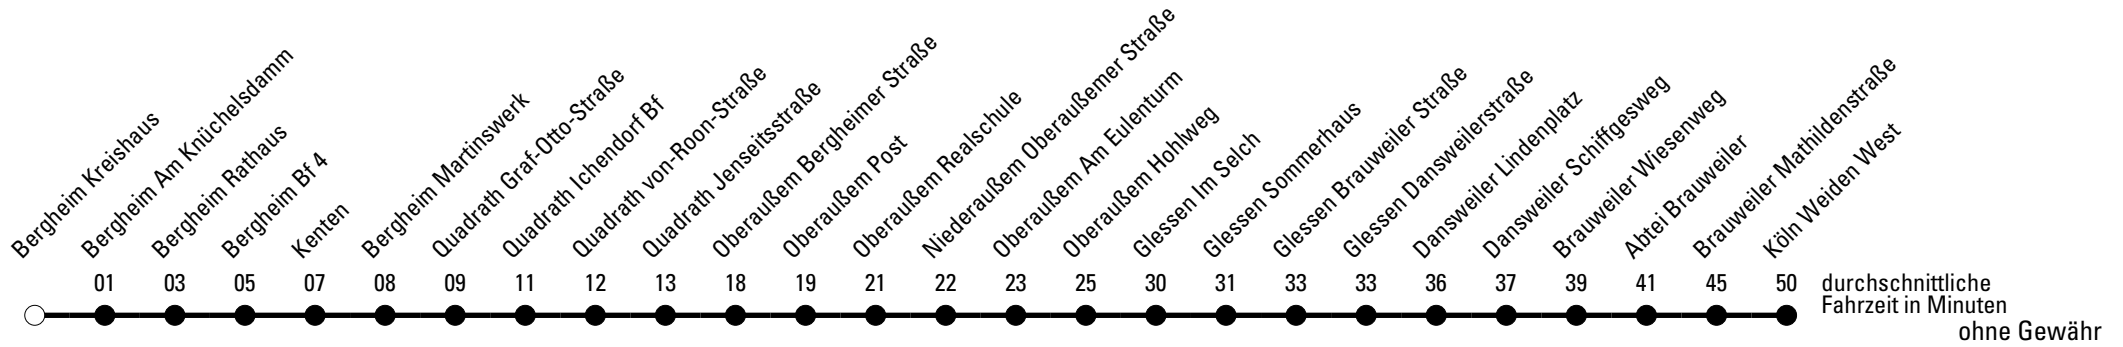

Richtung Köln-Weiden

Abfahrtshaltestelle: Bergheim Kreishaus

Gültig ab 01.01.2019

durchschnittliche Fahrzeit in Minuten ohne Gewähr

🕒	Montag - Freitag	Samstag	Sonn- und Feiertag	🕒
6	--	--	--	6
7	--	--	--	7
8	--	--	--	8
9	--	--	--	9
10	--	--	--	10
11	--	--	--	11
12	29	--	--	12
13	19 28 ^{S*} _a	--	--	13
14	17 25 ^{S*} _a	--	--	14
15	17	--	--	15
16	17	--	--	16
17	--	--	--	17
18	--	--	--	18
19	--	--	--	19
20	--	--	--	20
21	--	--	--	21

Die Linie verkehrt am 24. und 31.12. laut besonderer Bekanntmachung und an Rosenmontag nach Ferienfahrplan!

S = nur an Schultagen

★ = Diese Fahrt ist auf die Belange des Schülerverkehrs ausgerichtet. Änderungen sind möglich.