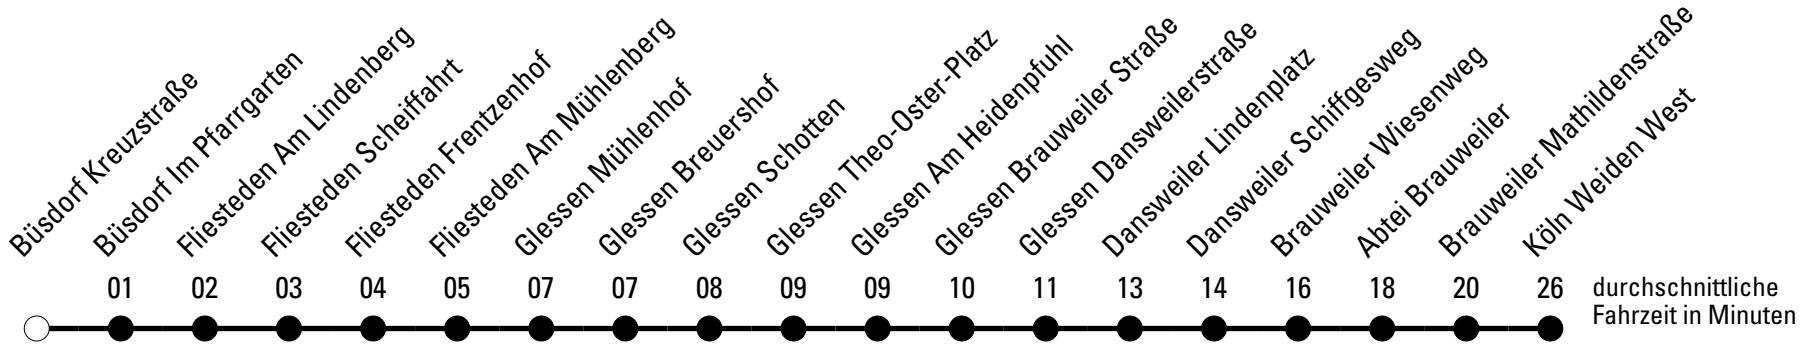

a = bis Abtei Brauweiler

Richtung Köln-Weiden

AbfahrtsHaltestelle: Büsdorf Kreuzstraße

Gültig ab 01.01.2019

ohne Gewähr

🕒	Montag - Freitag	Samstag	Sonn- und Feiertag	🕒
6	--	--	--	6
7	--	--	--	7
8	--	--	23	8
9	--	--	--	9
10	--	--	23	10
11	--	--	--	11
12	--	--	23	12
13	54 ^{S*} _a	--	--	13
14	51 ^{S*} _a	--	23	14
15	--	--	--	15
16	--	23	23	16
17	--	23	--	17
18	--	23	23	18
19	--	--	--	19
20	--	--	23	20
21	--	23	--	21
22	--	--	23	22
23	--	23	--	23