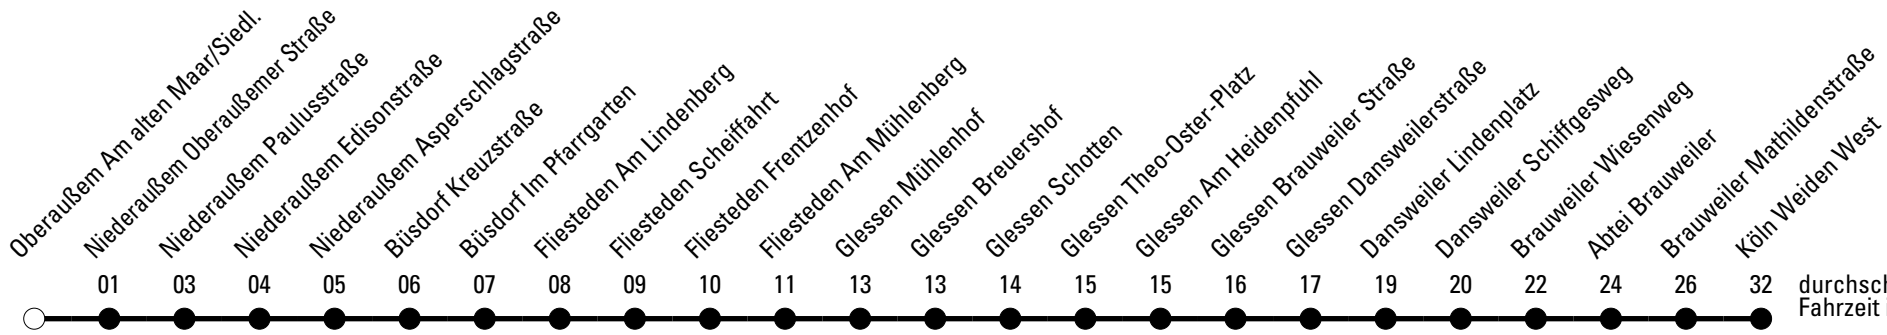

Richtung Köln-Weiden

Abfahrtshaltestelle: Oberaußem Am alten Maar/Siedl.

Gültig ab 01.01.2019

durchschnittliche Fahrzeit in Minuten ohne Gewähr

🕒	Montag - Freitag	Samstag	Sonn- und Feiertag	🕒
6	--	--	--	6
7	--	--	--	7
8	--	--	17	8
9	--	--	--	9
10	--	--	17	10
11	--	--	--	11
12	--	--	17	12
13	--	--	--	13
14	--	--	17	14
15	--	--	--	15
16	--	17	17	16
17	--	17	--	17
18	--	17	17	18
19	--	--	--	19
20	--	--	17	20
21	--	17	--	21
22	--	--	17	22
23	--	17	--	23

Die Linie verkehrt am 24. und 31.12. laut besonderer Bekanntmachung und an Rosenmontag nach Ferienfahrplan!

REVG Rhein-Erft-Verkehrsgesellschaft mbH
FahrgastCenter Frechen, Hauptstraße 124-126, 50226 Frechen
FON 02237-6969-10 - WEB www.revg.de
MAIL fahrgastcenter@revg.de

Abfahrten auf Ihr Handy:
Einfach QR-Code abfotografieren
und Fahrplan anzeigen lassen.

Die Schlaue Nummer 0 180 6 50 40 30
(Festnetz 20ct/Anruf, Mobil max. 60ct/Anruf)