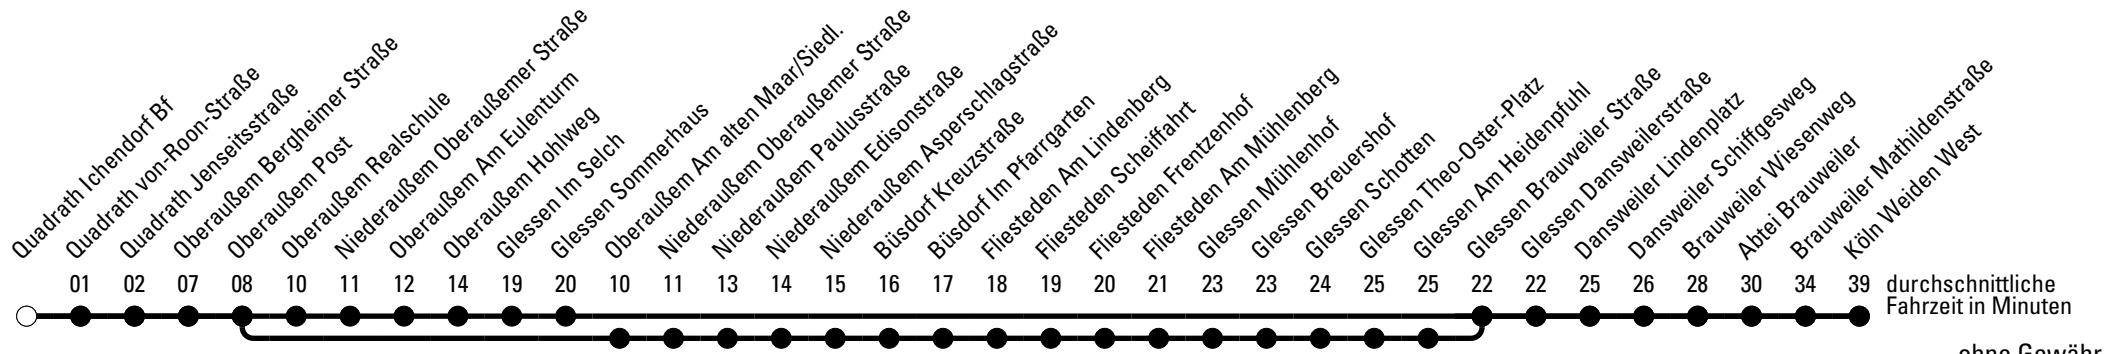

Abfahrtshaltestelle: **Quadrath Ichendorf Bf**

Gültig ab 01.01.2019

🕒	Montag - Freitag	Samstag	Sonn- und Feiertag	🕒
4	28 58	--	--	4
5	28 58	--	--	5
6	28 58	11	--	6
7	20^{S*} 28^F 45^{S*} 58^F	11	--	7
8	58	11	07^b	8
9	58	11	--	9
10	58	11	07^b	10
11	58	11	--	11
12	40	11	07^b	12
13	30 39^{S*}_a	11	--	13
14	28 36^{S*}_a	11	07^b	14
15	28	11	--	15
16	28 58	07^b	07^b	16
17	28 58	07^b	--	17
18	28	07^b	07^b	18
19	28	--	--	19
20	28	--	07^b	20
21	28^W	07^b	--	21
22	--	--	07^b	22
23	--	07^b	--	23

Die Linie verkehrt am 24. und 31.12. laut besonderer Bekanntmachung und an Rosenmontag nach Ferienfahrplan!

F = nur an Ferientagen
W = nur freitags
b = über Fliesteden Scheiffarth

S = nur an Schultagen
a = über Fliesteden Scheiffarth bis Abtei Brauweiler

★ = Diese Fahrt ist auf die Belange des Schülerverkehrs ausgerichtet. Änderungen sind möglich.

REVG Rhein-Erft-Verkehrsgesellschaft mbH
FahrgastCenter Frechen, Hauptstraße 124-126, 50226 Frechen
FON 02237-6969-10 - WEB www.revg.de
MAIL fahrgastcenter@revg.de

Abfahrten auf Ihr Handy:
Einfach QR-Code abfotografieren
und Fahrplan anzeigen lassen.

Die Schlaue Nummer 0 180 6 50 40 30
(Festnetz 20ct/Anruf, Mobil max. 60ct/Anruf)