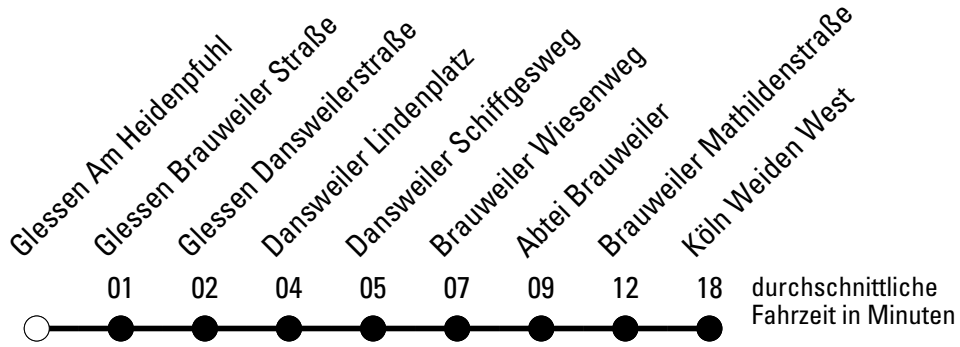

Abfahrtshaltestelle: Glessen Am Heidenpfehl

Gültig ab 01.01.2019

🕒	Montag - Freitag	Samstag	Sonn- und Feiertag	🕒
6	--	--	--	6
7	12^{S*}_a 12^{S*}	--	--	7
8	--	--	32	8
9	--	--	--	9
10	--	--	32	10
11	--	--	--	11
12	--	--	32	12
13	--	--	--	13
14	04^{S*}_b	--	32	14
15	01^{S*}_b	--	--	15
16	--	32	32	16
17	--	32	--	17
18	--	32	32	18
19	--	--	--	19
20	--	--	32	20
21	--	32	--	21
22	--	--	32	22
23	--	32	--	23

Die Linie verkehrt am 24. und 31.12. laut besonderer Bekanntmachung und an Rosenmontag nach Ferienfahrplan!

S = nur an Schultagen
b = bis Abtei Brauweiler

* = Diese Fahrt ist auf die Belange des Schülerverkehrs ausgerichtet.
Änderungen sind möglich.

a = bis Brauweiler Schulzentrum