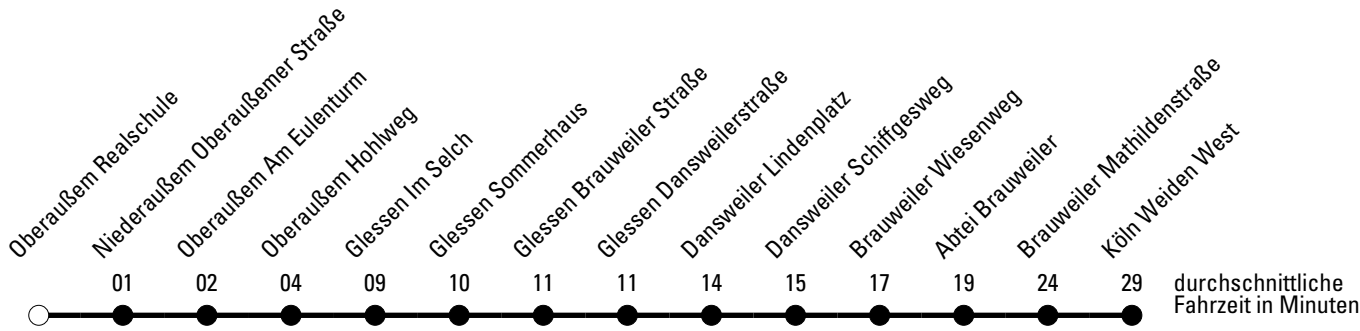

🕒	Montag - Freitag	Samstag	Sonn- und Feiertag	🕒
4	38	--	--	4
5	08 38	--	--	5
6	08 38	21	--	6
7	08 30^{S*} 38^F 55^{S*}	21	--	7
8	08^F	21	--	8
9	08	21	--	9
10	08	21	--	10
11	08	21	--	11
12	08 50	21	--	12
13	40 49^{S*}_a	21	--	13
14	38 47^{S*}_a	21	--	14
15	38	21	--	15
16	38	--	--	16
17	08 38	--	--	17
18	08 38	--	--	18
19	38	--	--	19
20	38	--	--	20
21	38^W	--	--	21

Die Linie verkehrt am 24. und 31.12. laut besonderer Bekanntmachung und an Rosenmontag nach Ferienfahrplan!

F = nur an Ferientagen
W = nur freitags

S = nur an Schultagen
a = über Fliesteden Scheiffarth bis Abtei Brauweiler

★ = Diese Fahrt ist auf die Belange des Schülerverkehrs ausgerichtet. Änderungen sind möglich.