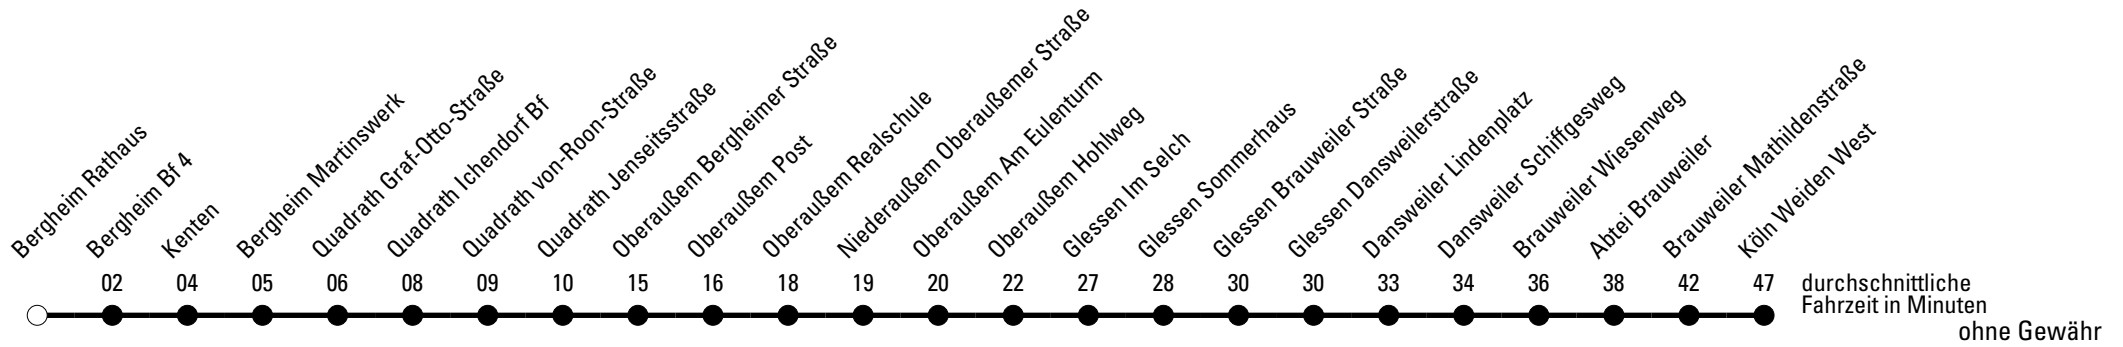

Richtung Köln-Weiden

Abfahrtshaltestelle: Bergheim Rathaus

Gültig ab 01.01.2019

🕒	Montag - Freitag	Samstag	Sonn- und Feiertag	🕒
6	--	--	--	6
7	--	--	--	7
8	--	--	--	8
9	--	--	--	9
10	--	--	--	10
11	--	--	--	11
12	32	--	--	12
13	22 31^{S*}_a	--	--	13
14	20 28^{S*}_a	--	--	14
15	20	--	--	15
16	20	--	--	16
17	--	--	--	17
18	--	--	--	18
19	--	--	--	19
20	--	--	--	20
21	--	--	--	21

Die Linie verkehrt am 24. und 31.12. laut besonderer Bekanntmachung und an Rosenmontag nach Ferienfahrplan!

S = nur an Schultagen

★ = Diese Fahrt ist auf die Belange des Schülerverkehrs ausgerichtet. Änderungen sind möglich.

a = über Fliesteden Scheiffarth bis Abtei Brauweiler

REVG Rhein-Erft-Verkehrsgesellschaft mbH
FahrgastCenter Frechen, Hauptstraße 124-126, 50226 Frechen
FON 02237-6969-10 - WEB www.revg.de
MAIL fahrgastcenter@revg.de

Abfahrten auf Ihr Handy:
Einfach QR-Code abfotografieren
und Fahrplan anzeigen lassen.

Die Schlaue Nummer 0 180 6 50 40 30
(Festnetz 20ct/Anruf, Mobil max. 60ct/Anruf)