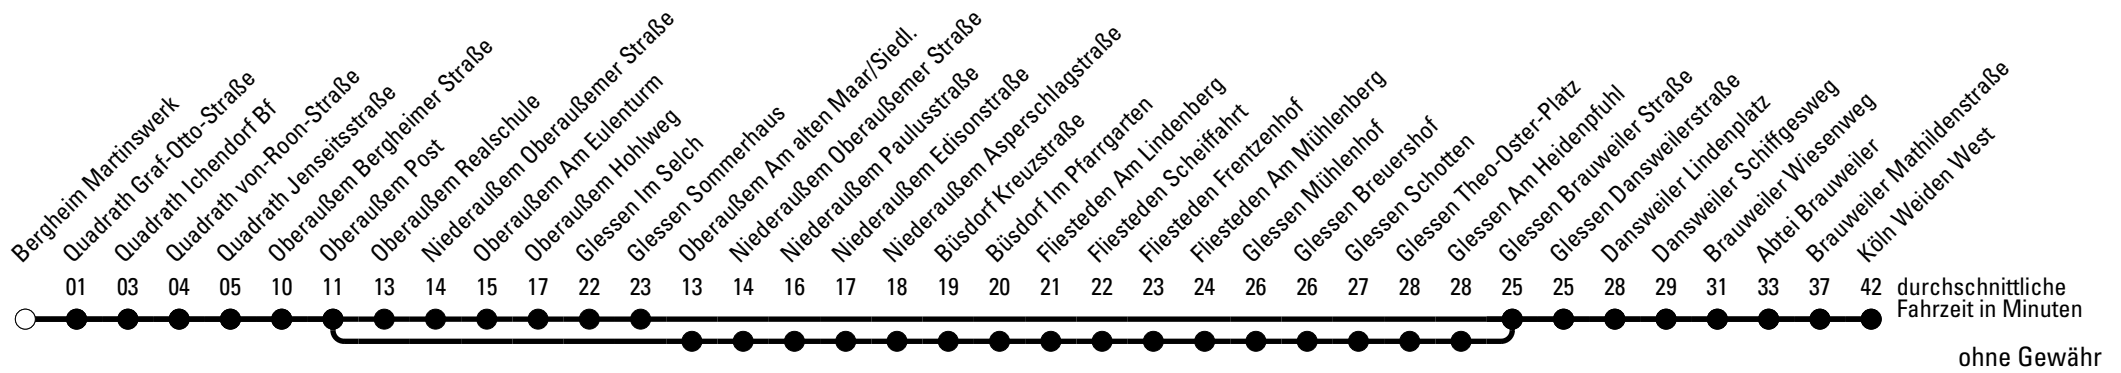

Abfahrtshaltestelle: Bergheim Martinswerk

Gültig ab 01.01.2019

🕒	Montag - Freitag	Samstag	Sonn- und Feiertag	🕒
4	25 55	--	--	4
5	25 55	--	--	5
6	25 55	08	--	6
7	17^{S*} 25^F 42^{S*} 55^F	08	--	7
8	55	08	04^b	8
9	55	08	--	9
10	55	08	04^b	10
11	55	08	--	11
12	37	08	04^b	12
13	27 36^{S*}_a	08	--	13
14	25 33^{S*}_a	08	04^b	14
15	25	08	--	15
16	25 55	04^b	04^b	16
17	25 55	04^b	--	17
18	25	04^b	04^b	18
19	25	--	--	19
20	25	--	04^b	20
21	25^W	04^b	--	21
22	--	--	04^b	22
23	--	04^b	--	23

Die Linie verkehrt am 24. und 31.12. laut besonderer Bekanntmachung und an Rosenmontag nach Ferienfahrplan!

F = nur an Ferientagen
W = nur freitags
b = über Fliesteden Scheiffarth

S = nur an Schultagen
a = über Fliesteden Scheiffarth bis Abtei Brauweiler

★ = Diese Fahrt ist auf die Belange des Schülerverkehrs ausgerichtet. Änderungen sind möglich.

REVG Rhein-Erft-Verkehrsgesellschaft mbH
FahrgastCenter Frechen, Hauptstraße 124-126, 50226 Frechen
FON 02237-6969-10 - WEB www.revg.de
MAIL fahrgastcenter@revg.de

Abfahrten auf Ihr Handy:
Einfach QR-Code abfotografieren und Fahrplan anzeigen lassen.

Die Schlaue Nummer 0 180 6 50 40 30
(Festnetz 20ct/Anruf, Mobil max. 60ct/Anruf)