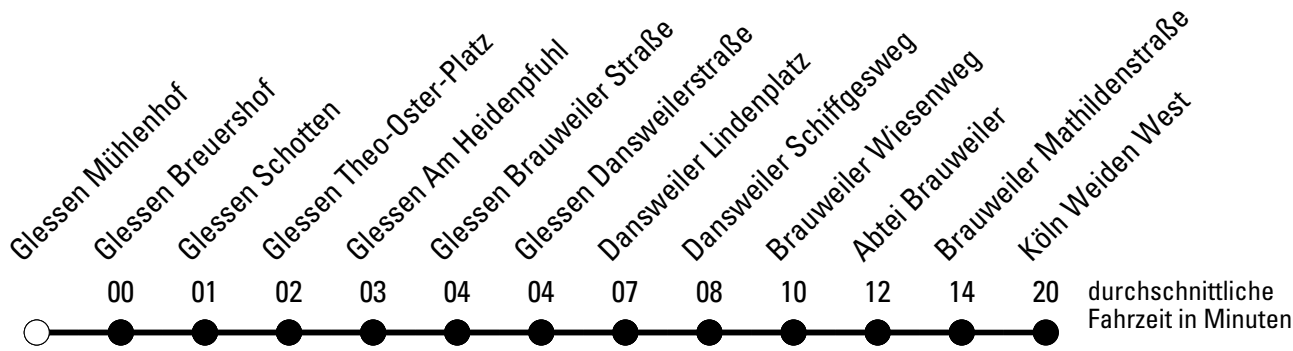

a = bis Abtei Brauweiler

Abfahrtshaltestelle: Glessen Mühlenhof

Gültig ab 01.01.2019

	Montag - Freitag	Samstag	Sonn- und Feiertag	
🕒				🕒
6	--	--	--	6
7	08 ^{S*} _a 09 ^{S*}	--	--	7
8	--	--	30	8
9	--	--	--	9
10	--	--	30	10
11	--	--	--	11
12	--	--	30	12
13	--	--	--	13
14	01 ^{S*} _b 58 ^{S*} _b	--	30	14
15	--	--	--	15
16	--	30	30	16
17	--	30	--	17
18	--	30	30	18
19	--	--	--	19
20	--	--	30	20
21	--	30	--	21
22	--	--	30	22
23	--	30	--	23