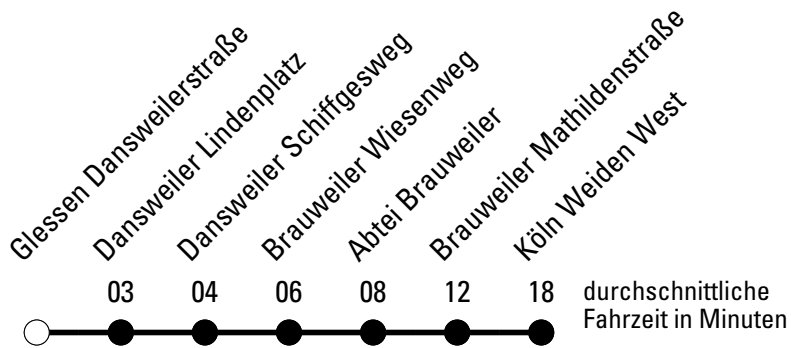

AbfahrtsHaltestelle: Glessen Dansweilerstraße

Gültig ab 01.01.2019

🕒	Montag - Freitag	Samstag	Sonn- und Feiertag	🕒
4	49	--	--	4
5	19 49	--	--	5
6	19 49	32	--	6
7	13^{S*} 14^{a*} 19 41^{S*} 49^F	32	--	7
8	06^{S*} 19^F	32	34	8
9	19	32	--	9
10	19	32	34	10
11	19	32	--	11
12	19	32	34	12
13	01 51	32	--	13
14	05^{b*} 49	32	34	14
15	02^{b*} 49	32	--	15
16	49	34	34	16
17	19 49	34	--	17
18	19 49	34	34	18
19	49	--	--	19
20	49	--	34	20
21	49^W	34	--	21
22	--	--	34	22
23	--	34	--	23

Die Linie verkehrt am 24. und 31.12. laut besonderer Bekanntmachung und an Rosenmontag nach Ferienfahrplan!

F = nur an Ferientagen
W = nur freitags
b = bis Abtei Brauweiler

S = nur an Schultagen
a = bis Brauweiler Schulzentrum

★ = Diese Fahrt ist auf die Belange des Schülerverkehrs ausgerichtet. Änderungen sind möglich.

REVG Rhein-Erft-Verkehrsgesellschaft mbH
FahrgastCenter Frechen, Hauptstraße 124-126, 50226 Frechen
FON 02237-6969-10 - WEB www.revfg.de
MAIL fahrgastcenter@revfg.de

Abfahrten auf Ihr Handy:
Einfach QR-Code abfotografieren
und Fahrplan anzeigen lassen.

Die Schlaue Nummer 0 180 6 50 40 30
(Festnetz 20ct/Anruf, Mobil max. 60ct/Anruf)