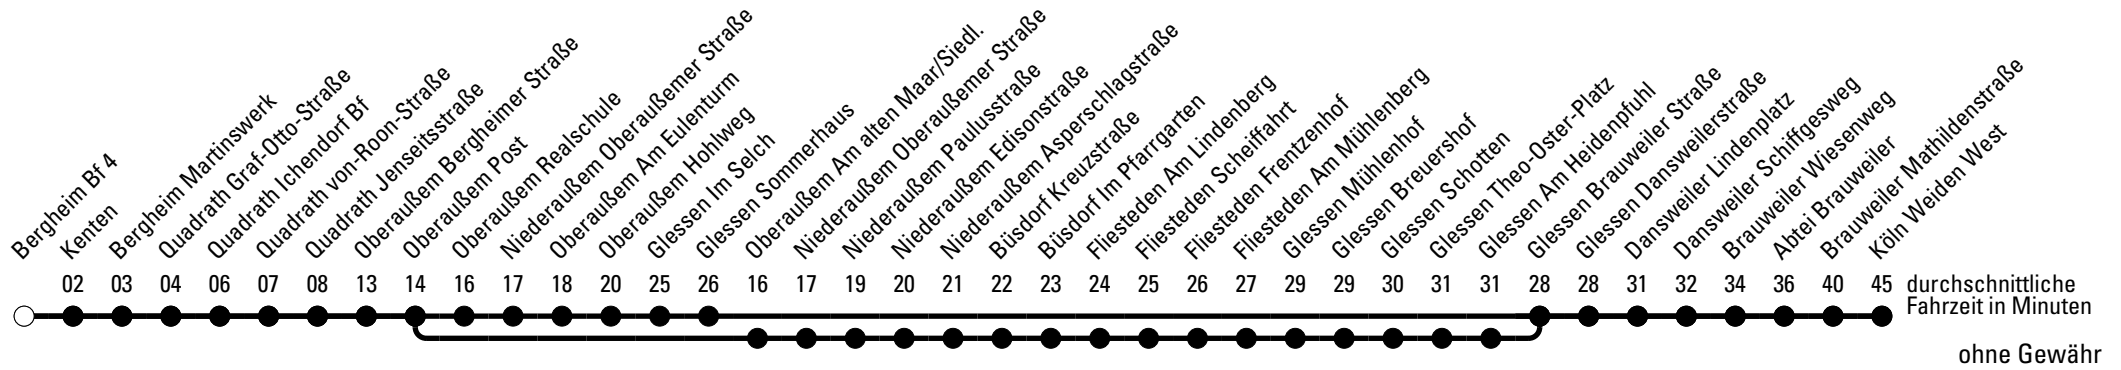

🕒	Montag - Freitag	Samstag	Sonn- und Feiertag	🕒
4	22 52	--	--	4
5	22 52	--	--	5
6	22 52	05	--	6
7	14^{S*} 22^F 39^{S*} 52^F	05	--	7
8	52	05	01^b	8
9	52	05	--	9
10	52	05	01^b	10
11	52	05	--	11
12	34	05	01^b	12
13	24 33^{S*}_a	05	--	13
14	22 30^{S*}_a	05	01^b	14
15	22	05	--	15
16	22 52	01^b	01^b	16
17	22 52	01^b	--	17
18	22	01^b	01^b	18
19	22	--	--	19
20	22	--	01^b	20
21	22^W	01^b	--	21
22	--	--	01^b	22
23	--	01^b	--	23

Die Linie verkehrt am 24. und 31.12. laut besonderer Bekanntmachung und an Rosenmontag nach Ferienfahrplan!

F = nur an Ferientagen

S = nur an Schultagen

★ = Diese Fahrt ist auf die Belange des

W = nur freitags

a = über Fliesteden Scheiffarth bis Abtei

Schülerverkehrs ausgerichtet.

b = über Fliesteden Scheiffarth

Brauweiler

Änderungen sind möglich.

REVG Rhein-Erft-Verkehrsgesellschaft mbH
FahrgastCenter Frechen, Hauptstraße 124-126, 50226 Frechen
FON 02237-6969-10 - WEB www.revg.de
MAIL fahrgastcenter@revg.de

Abfahrten auf Ihr Handy:
Einfach QR-Code abfotografieren
und Fahrplan anzeigen lassen.

Die Schlaue Nummer 0 180 6 50 40 30
(Festnetz 20ct/Anruf, Mobil max. 60ct/Anruf)