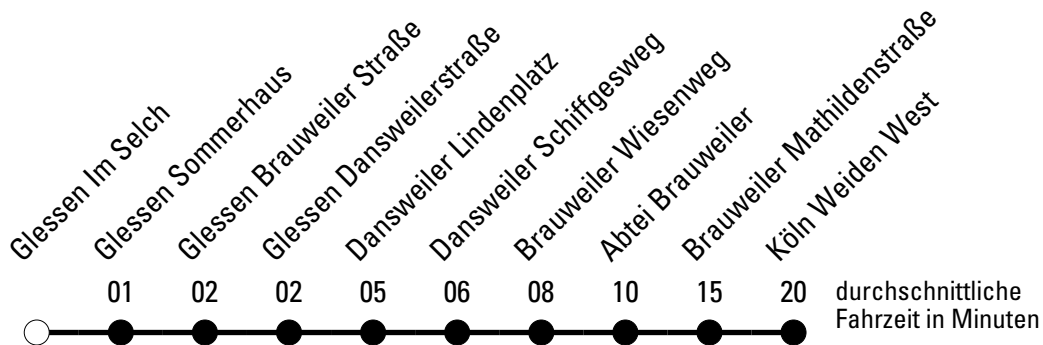

Die Schlaue Nummer 0 180 6 50 40 30
 (Festnetz 20ct/Anruf, Mobil max. 60ct/Anruf)

Abfahrtshaltestelle: **Glessen Im Selch**

Gültig ab 01.01.2019

🕒	Montag - Freitag	Samstag	Sonn- und Feiertag	🕒
4	47	--	--	4
5	17 47	--	--	5
6	17 47	30	--	6
7	17 39 ^{S*} 47 ^F	30	--	7
8	04 ^{S*} 17 ^F	30	--	8
9	17	30	--	9
10	17	30	--	10
11	17	30	--	11
12	17 59	30	--	12
13	49	30	--	13
14	47	30	--	14
15	47	30	--	15
16	47	--	--	16
17	17 47	--	--	17
18	17 47	--	--	18
19	47	--	--	19
20	47	--	--	20
21	47 ^W	--	--	21