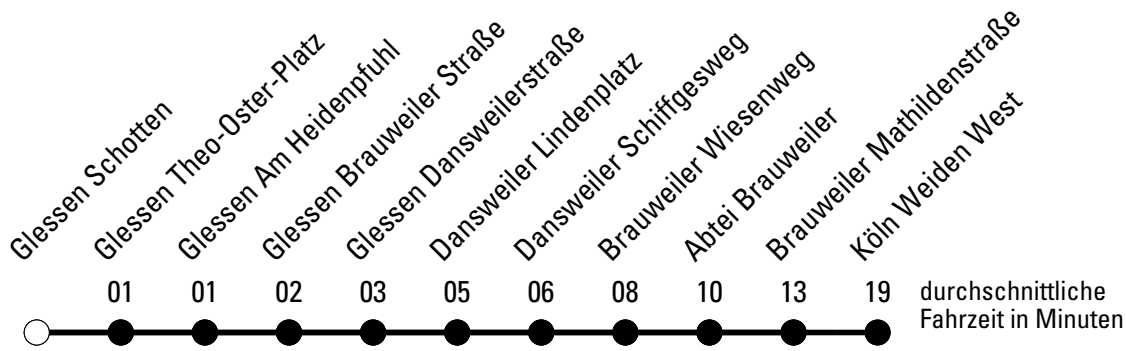

Abfahrtshaltestelle: Glessen Schotten

Gültig ab 01.01.2019

🕒	Montag - Freitag	Samstag	Sonn- und Feiertag	🕒
6	--	--	--	6
7	10^{S*}_a 11^{S*}	--	--	7
8	--	--	31	8
9	--	--	--	9
10	--	--	31	10
11	--	--	--	11
12	--	--	31	12
13	--	--	--	13
14	03^{S*}_b	--	31	14
15	00^{S*}_b	--	--	15
16	--	31	31	16
17	--	31	--	17
18	--	31	31	18
19	--	--	--	19
20	--	--	31	20
21	--	31	--	21
22	--	--	31	22
23	--	31	--	23

Die Linie verkehrt am 24. und 31.12. laut besonderer Bekanntmachung und an Rosenmontag nach Ferienfahrplan!

S = nur an Schultagen
b = bis Abtei Brauweiler

* = Diese Fahrt ist auf die Belange des Schülerverkehrs ausgerichtet. Änderungen sind möglich.

a = bis Brauweiler Schulzentrum