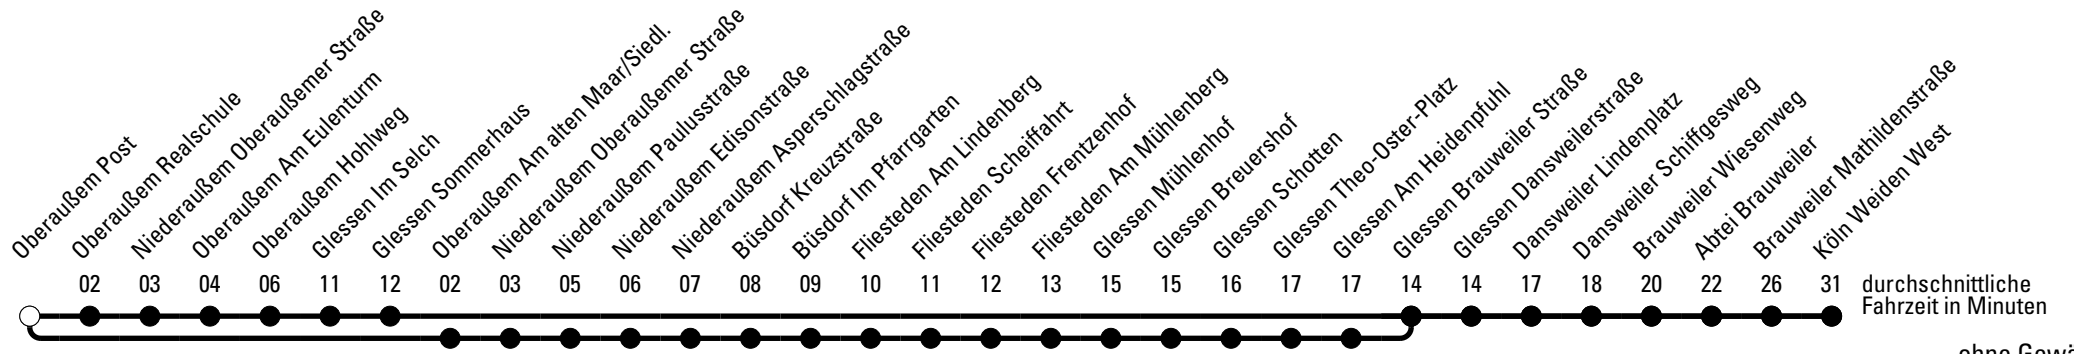

Richtung Köln-Weiden

Abfahrtshaltestelle: Oberaußem Post

Gültig ab 01.01.2019

🕒	Montag - Freitag	Samstag	Sonn- und Feiertag	🕒
4	36	--	--	4
5	06 36	--	--	5
6	06 36	19	--	6
7	06 28^{S*} 36^F 53^{S*}	19	--	7
8	06^F	19	15^b	8
9	06	19	--	9
10	06	19	15^b	10
11	06	19	--	11
12	06 48	19	15^b	12
13	38 47^{S*}_a	19	--	13
14	36 44^{S*}_a	19	15^b	14
15	36	19	--	15
16	36	15^b	15^b	16
17	06 36	15^b	--	17
18	06 36	15^b	15^b	18
19	36	--	--	19
20	36	--	15^b	20
21	36^W	15^b	--	21
22	--	--	15^b	22
23	--	15^b	--	23

Die Linie verkehrt am 24. und 31.12. laut besonderer Bekanntmachung und an Rosenmontag nach Ferienfahrplan!

F = nur an Ferientagen

S = nur an Schultagen

★ = Diese Fahrt ist auf die Belange des

W = nur freitags

a = über Fliesteden Scheiffarth bis Abtei

Schülerverkehrs ausgerichtet.

b = über Fliesteden Scheiffarth

Brauweiler

Änderungen sind möglich.

REVG Rhein-Erft-Verkehrsgesellschaft mbH
FahrgastCenter Frechen, Hauptstraße 124-126, 50226 Frechen
FON 02237-6969-10 - WEB www.revfg.de
MAIL fahrgastcenter@revfg.de

Abfahrten auf Ihr Handy:
Einfach QR-Code abfotografieren
und Fahrplan anzeigen lassen.

Die Schlaue Nummer 0 180 6 50 40 30
(Festnetz 20ct/Anruf, Mobil max. 60ct/Anruf)