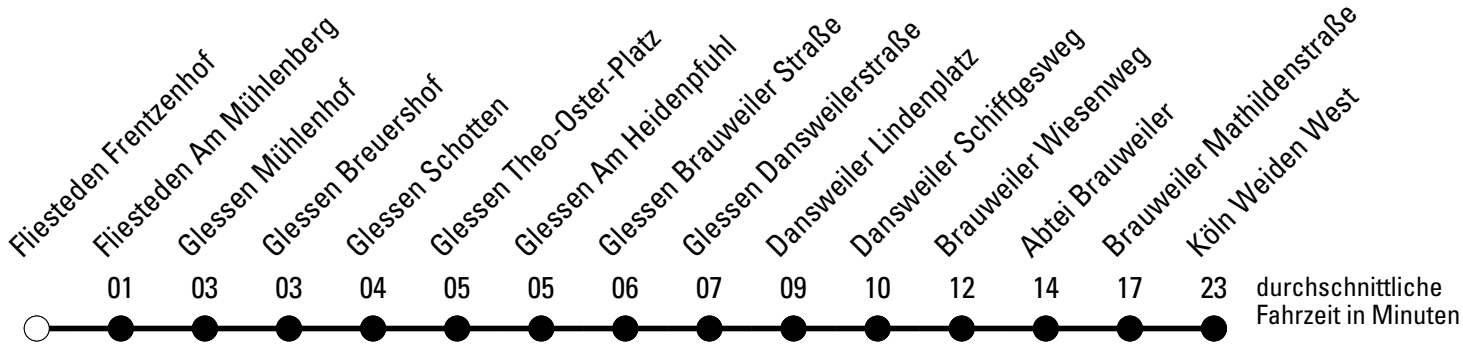

Abfahrts Haltestelle: Fliesteden Frentzenhof

Gültig ab 01.01.2019

🕒	Montag - Freitag	Samstag	Sonn- und Feiertag	🕒
6	--	--	--	6
7	07^{S*}	--	--	7
8	--	--	27	8
9	--	--	--	9
10	--	--	27	10
11	--	--	--	11
12	--	--	27	12
13	59^{S*}_a	--	--	13
14	56^{S*}_a	--	27	14
15	--	--	--	15
16	--	27	27	16
17	--	27	--	17
18	--	27	27	18
19	--	--	--	19
20	--	--	27	20
21	--	27	--	21
22	--	--	27	22
23	--	27	--	23

Die Linie verkehrt am 24. und 31.12. laut besonderer Bekanntmachung und an Rosenmontag nach Ferienfahrplan!

S = nur an Schultagen

★ = Diese Fahrt ist auf die Belange des Schülerverkehrs ausgerichtet. Änderungen sind möglich.

a = bis Abtei Brauweiler