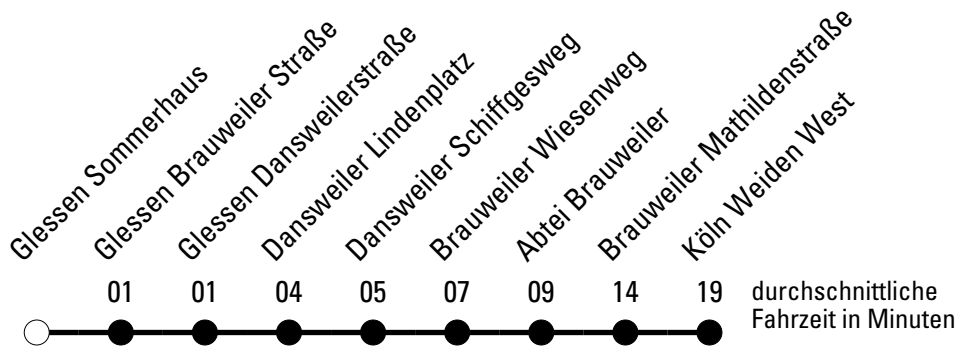

Die Schlaue Nummer 0 180 6 50 40 30
 (Festnetz 20ct/Anruf, Mobil max. 60ct/Anruf)

Abfahrtshaltestelle: Glessen Sommerhaus

Gültig ab 01.01.2019

🕒	Montag - Freitag	Samstag	Sonn- und Feiertag	🕒
4	48	--	--	4
5	18 48	--	--	5
6	18 48	31	--	6
7	18 40 ^{S*} 48 ^F	31	--	7
8	05 ^{S*} 18 ^F	31	--	8
9	18	31	--	9
10	18	31	--	10
11	18	31	--	11
12	18	31	--	12
13	00 50	31	--	13
14	48	31	--	14
15	48	31	--	15
16	48	--	--	16
17	18 48	--	--	17
18	18 48	--	--	18
19	48	--	--	19
20	48	--	--	20
21	48 ^W	--	--	21