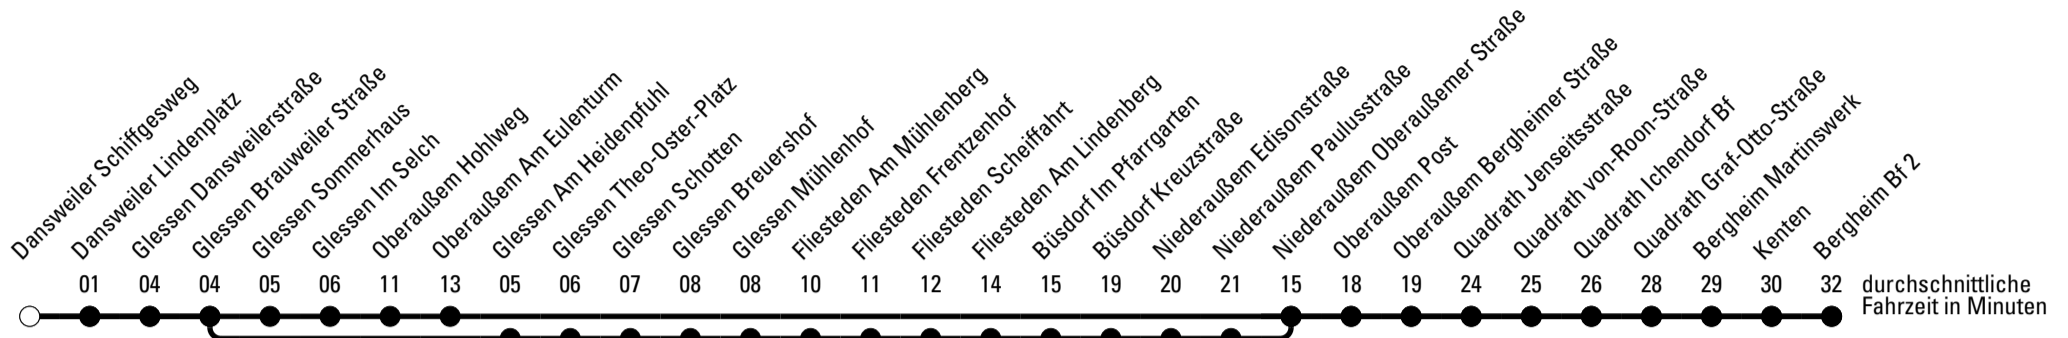

durchschnittliche Fahrzeit in Minuten

ohne Gewähr

🕒	Montag - Freitag	Samstag	Sonn- und Feiertag	🕒
6	05	--	--	6
7	05^a 35^a	11	--	7
8	35	11	--	8
9	05	11	--	9
10	05	11	11^c	10
11	05	11	--	11
12	05 42^{S*}_b	11	11^c	12
13	05 27^{S*}_b 34	11	--	13
14	05 32^{S*}_b 34	11	11^c	14
15	04 17^{S*}_b	11	--	15
16	02^{S*}_b 04 35 47^{S*}_b	11	11^c	16
17	05 35	11	--	17
18	05 35	11^c	11^c	18
19	05	11^c	--	19
20	05	11^c	11^c	20
21	12	--	--	21
22	12	11^c	11^c	22
23	12	11^c	--	23
0	--	--	11^c	0
1	--	11^c	--	1

Die Linie verkehrt am 24. und 31.12. laut besonderer Bekanntmachung und an Rosenmontag nach Ferienfahrplan!

S = nur an Schultagen

* = Diese Fahrt ist auf die Belange des Schülerverkehrs ausgerichtet.

a = bis Bergheim Kreishaus

b = über Fliesteden Scheiffarth bis Büsdorf Im Pfarrgarten

Änderungen sind möglich.

c = über Fliesteden Scheiffarth