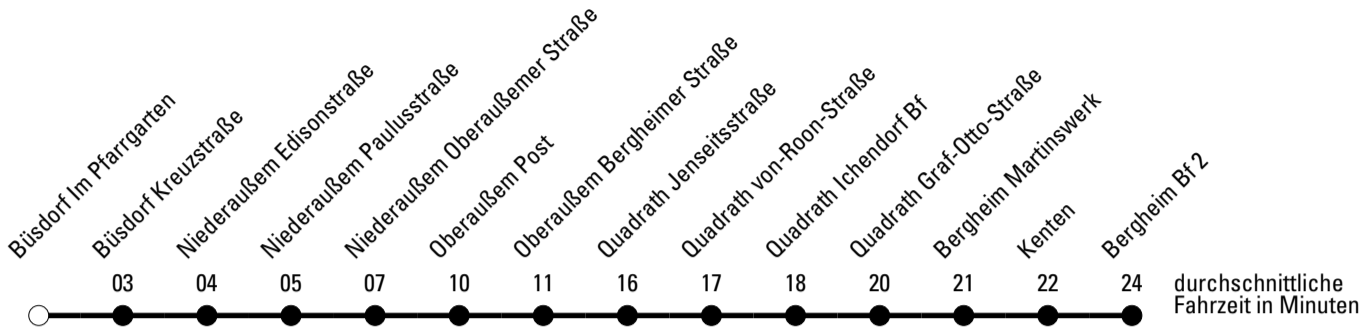

Die Schlaue Nummer 0 180 6 50 40 30
 (Festnetz 20ct/Anruf, Mobil max. 60ct/Anruf)

Abfahrtshaltestelle: **Büsdorf Im Pfarrgarten**

Gültig ab 01.01.2019

	Montag - Freitag	Samstag	Sonn- und Feiertag	
🕒				🕒
6	--	--	--	6
7	--	--	--	7
8	--	--	--	8
9	--	--	--	9
10	--	--	27	10
11	--	--	--	11
12	--	--	27	12
13	--	--	--	13
14	--	--	27	14
15	--	--	--	15
16	--	--	27	16
17	--	--	--	17
18	--	27	27	18
19	--	27	--	19
20	--	27	27	20
21	--	--	--	21
22	--	27	27	22
23	--	27	--	23
0	--	--	27	0
1	--	27	--	1