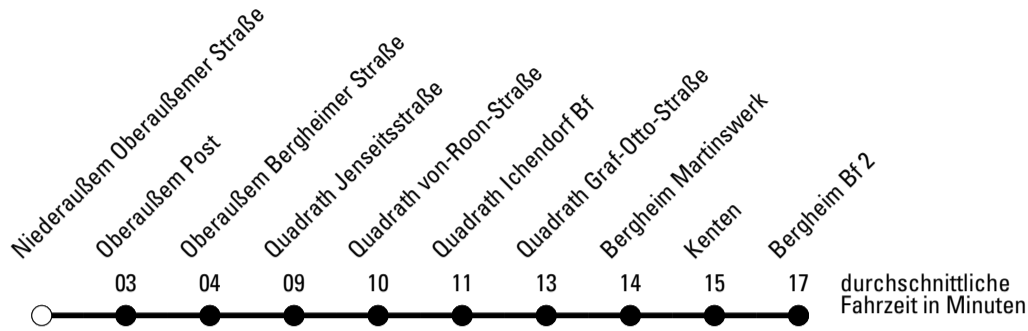

ohne Gewähr

	Montag - Freitag	Samstag	Sonn- und Feiertag	
6	19	--	--	6
7	19^a 49^a	25	--	7
8	49	25	--	8
9	19	25	--	9
10	19	25	34	10
11	19	25	--	11
12	19	25	34	12
13	19 48	25	--	13
14	19 48	25	34	14
15	18	25	--	15
16	18 49	25	34	16
17	19 49	25	--	17
18	19 49	34	34	18
19	19	34	--	19
20	19	34	34	20
21	26	--	--	21
22	26	34	34	22
23	26	34	--	23
0	--	--	34	0
1	--	34	--	1

Die Linie verkehrt am 24. und 31.12. laut besonderer Bekanntmachung und an Rosenmontag nach Ferienfahrplan!

a = bis Bergheim Kreishaus

REVG Rhein-Erft-Verkehrsgesellschaft mbH
FahrgastCenter Frechen, Hauptstraße 124-126, 50226 Frechen
FON 02237-6969-10 - WEB www.revg.de
MAIL fahrgastcenter@revg.de

Abfahrten auf Ihr Handy:
Einfach QR-Code abfotografieren
und Fahrplan anzeigen lassen.

Die Schlaue Nummer 0 180 6 50 40 30
(Festnetz 20ct/Anruf, Mobil max. 60ct/Anruf)