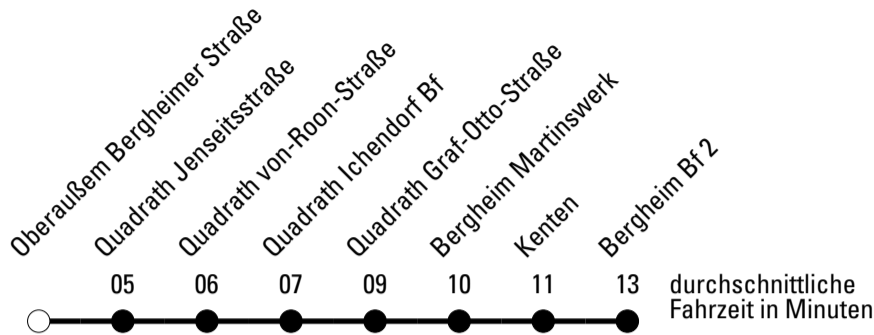

Abfahrtshaltestelle: **Oberaußem Bergheimer Straße**

Gültig ab 01.01.2019

🕒	Montag - Freitag	Samstag	Sonn- und Feiertag	🕒
6	23	--	--	6
7	23^a 53^a	29	--	7
8	53	29	--	8
9	23	29	--	9
10	23	29	38	10
11	23	29	--	11
12	23	29	38	12
13	23 52	29	--	13
14	23 52	29	38	14
15	22	29	--	15
16	22 53	29	38	16
17	23 53	29	--	17
18	23 53	38	38	18
19	23	38	--	19
20	23	38	38	20
21	30	--	--	21
22	30	38	38	22
23	30	38	--	23
0	--	--	38	0
1	--	38	--	1

ohne Gewähr

Die Linie verkehrt am 24. und 31.12. laut besonderer Bekanntmachung und an Rosenmontag nach Ferienfahrplan!

a = bis Bergheim Kreishaus

REVG Rhein-Erft-Verkehrsgesellschaft mbH
FahrgastCenter Frechen, Hauptstraße 124-126, 50226 Frechen
FON 02237-6969-10 - WEB www.revg.de
MAIL fahrgastcenter@revg.de

Abfahrten auf Ihr Handy:
Einfach QR-Code abfotografieren
und Fahrplan anzeigen lassen.

Die Schlaue Nummer 0 180 6 50 40 30
(Festnetz 20ct/Anruf, Mobil max. 60ct/Anruf)