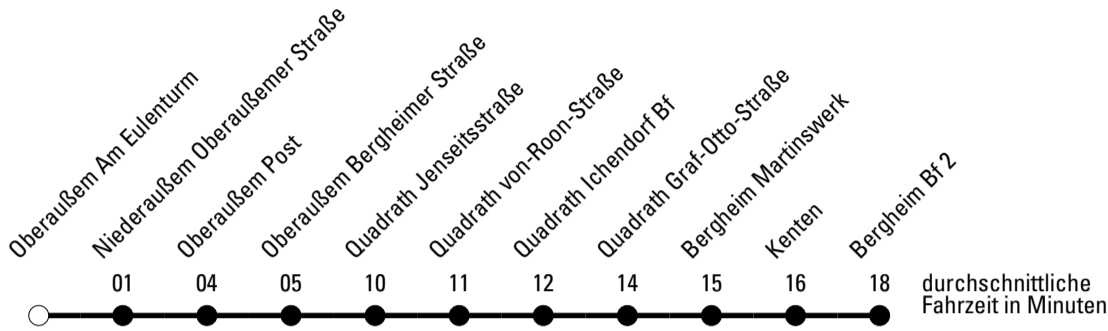

Abfahrtshaltestelle: Oberaußem Am Eulenturm

Gültig ab 01.01.2019

	Montag - Freitag	Samstag	Sonn- und Feiertag	
🕒				🕒
6	18	--	--	6
7	18^a 48^a	24	--	7
8	48	24	--	8
9	18	24	--	9
10	18	24	--	10
11	18	24	--	11
12	18	24	--	12
13	18 47	24	--	13
14	18 47	24	--	14
15	17	24	--	15
16	17 48	24	--	16
17	18 48	24	--	17
18	18 48	--	--	18
19	18	--	--	19
20	18	--	--	20
21	25	--	--	21
22	25	--	--	22
23	25	--	--	23

Die Linie verkehrt am 24. und 31.12. laut besonderer Bekanntmachung und an Rosenmontag nach Ferienfahrplan!

a = bis Bergheim Kreishaus

REVG Rhein-Erft-Verkehrsgesellschaft mbH
FahrgastCenter Frechen, Hauptstraße 124-126, 50226 Frechen
FON 02237-6969-10 - WEB www.revfg.de
MAIL fahrgastcenter@revfg.de

Abfahrten auf Ihr Handy:
Einfach QR-Code abfotografieren
und Fahrplan anzeigen lassen.

Die Schlaue Nummer 0 180 6 50 40 30
(Festnetz 20ct/Anruf, Mobil max. 60ct/Anruf)