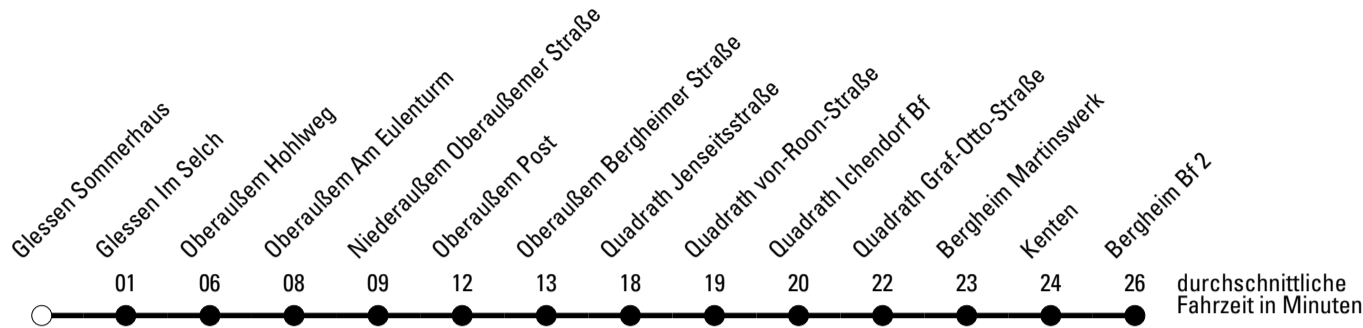

Abfahrtshaltestelle: Glessen Sommerhaus

Gültig ab 01.01.2019

ohne Gewähr

🕒	Montag - Freitag	Samstag	Sonn- und Feiertag	🕒
6	10	--	--	6
7	10^a 40^a	16	--	7
8	40	16	--	8
9	10	16	--	9
10	10	16	--	10
11	10	16	--	11
12	10	16	--	12
13	10 39	16	--	13
14	10 39	16	--	14
15	09	16	--	15
16	09 40	16	--	16
17	10 40	16	--	17
18	10 40	--	--	18
19	10	--	--	19
20	10	--	--	20
21	17	--	--	21
22	17	--	--	22
23	17	--	--	23

Die Linie verkehrt am 24. und 31.12. laut besonderer Bekanntmachung und an Rosenmontag nach Ferienfahrplan!

a = bis Bergheim Kreishaus

REVG Rhein-Erft-Verkehrsgesellschaft mbH
FahrgastCenter Frechen, Hauptstraße 124-126, 50226 Frechen
FON 02237-6969-10 - WEB www.revgt.de
MAIL fahrgastcenter@revgt.de

Abfahrten auf Ihr Handy:
Einfach QR-Code abfotografieren
und Fahrplan anzeigen lassen.

Die Schlaue Nummer 0 180 6 50 40 30
(Festnetz 20ct/Anruf, Mobil max. 60ct/Anruf)