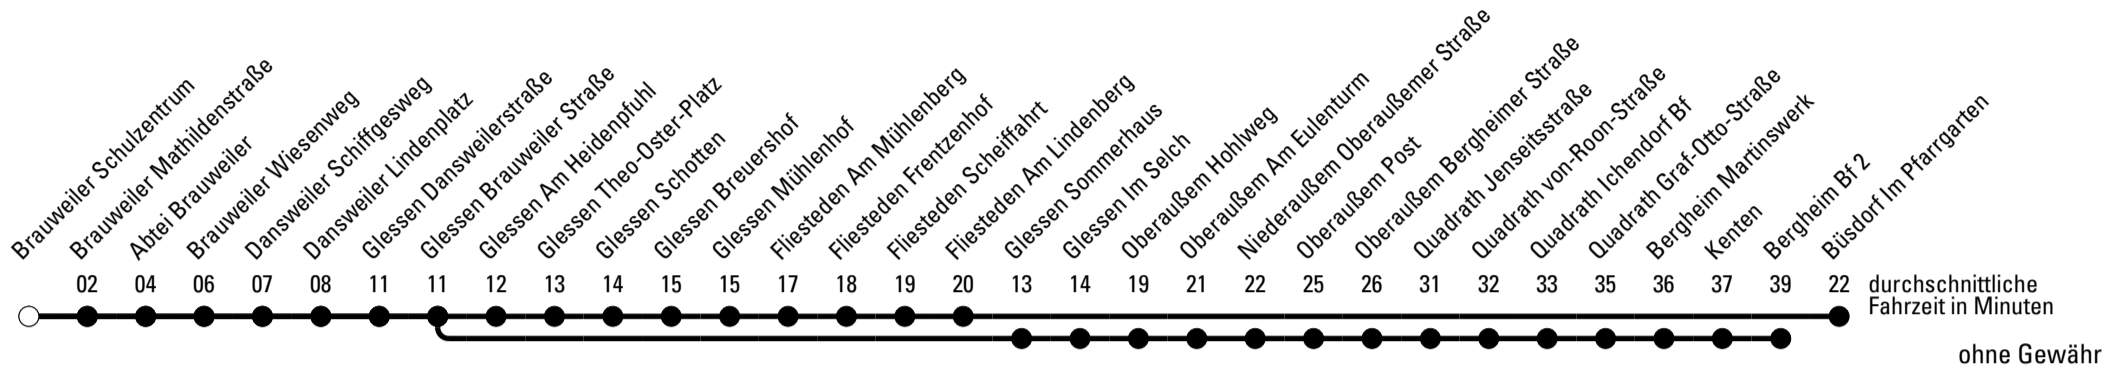

🕒	Montag - Freitag	Samstag	Sonn- und Feiertag	🕒
6	--	--	--	6
7	--	--	--	7
8	--	--	--	8
9	--	--	--	9
10	--	--	--	10
11	--	--	--	11
12	35^{S*}_a	--	--	12
13	20^{S*}_a 26^b	--	--	13
14	25^{S*}_a 26^b 56^b	--	--	14
15	10^{S*}_a 55^{S*}_a 56^b	--	--	15
16	40^{S*}_a	--	--	16
17	--	--	--	17
18	--	--	--	18
19	--	--	--	19
20	--	--	--	20
21	--	--	--	21

Die Linie verkehrt am 24. und 31.12. laut besonderer Bekanntmachung und an Rosenmontag nach Ferienfahrplan!

S = nur an Schultagen
b = bis Bergheim Bf 2

* = Diese Fahrt ist auf die Belange des Schülerverkehrs ausgerichtet.
Änderungen sind möglich.

a = über Fliesteden Scheiffarth