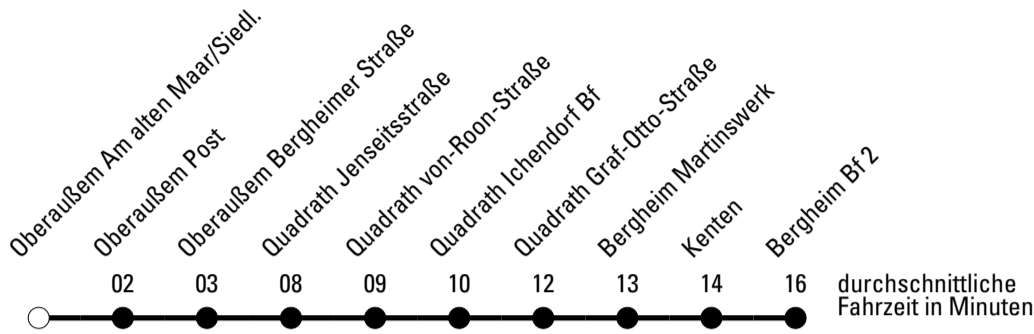

Abfahrtshaltestelle: **Oberaußem Am alten Maar/Siedl.**

Gültig ab 01.01.2019

	Montag - Freitag	Samstag	Sonn- und Feiertag	
🕒				🕒
6	--	--	--	6
7	--	--	--	7
8	--	--	--	8
9	--	--	--	9
10	--	--	35	10
11	--	--	--	11
12	--	--	35	12
13	--	--	--	13
14	--	--	35	14
15	--	--	--	15
16	--	--	35	16
17	--	--	--	17
18	--	35	35	18
19	--	35	--	19
20	--	35	35	20
21	--	--	--	21
22	--	35	35	22
23	--	35	--	23
0	--	--	35	0
1	--	35	--	1

ohne Gewähr

Die Linie verkehrt am 24. und 31.12. laut besonderer Bekanntmachung und an Rosenmontag nach Ferienfahrplan!

REVG Rhein-Erft-Verkehrsgesellschaft mbH
FahrgastCenter Frechen, Hauptstraße 124-126, 50226 Frechen
FON 02237-6969-10 - WEB www.revvg.de
MAIL fahrgastcenter@revvg.de

Abfahrten auf Ihr Handy:
Einfach QR-Code abfotografieren
und Fahrplan anzeigen lassen.

Die Schlaue Nummer 0 180 6 50 40 30
(Festnetz 20ct/Anruf, Mobil max. 60ct/Anruf)