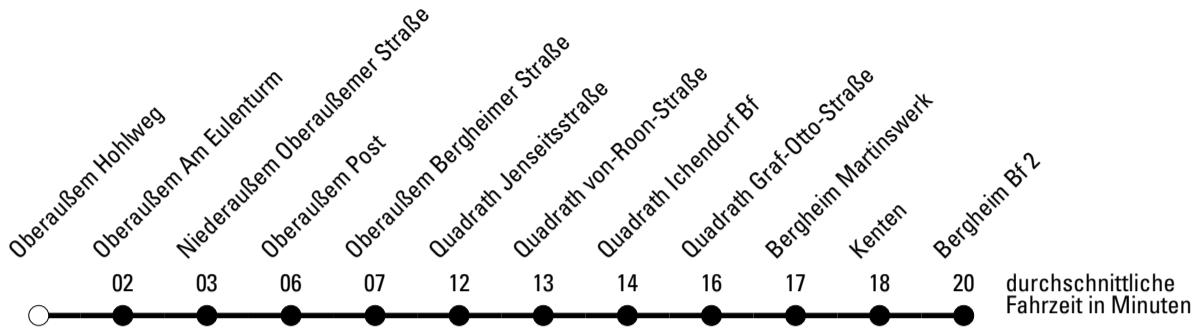

🕒	Montag - Freitag	Samstag	Sonn- und Feiertag	🕒
6	16	--	--	6
7	16^a 46^a	22	--	7
8	46	22	--	8
9	16	22	--	9
10	16	22	--	10
11	16	22	--	11
12	16	22	--	12
13	16 45	22	--	13
14	16 45	22	--	14
15	15	22	--	15
16	15 46	22	--	16
17	16 46	22	--	17
18	16 46	--	--	18
19	16	--	--	19
20	16	--	--	20
21	23	--	--	21
22	23	--	--	22
23	23	--	--	23

Die Linie verkehrt am 24. und 31.12. laut besonderer Bekanntmachung und an Rosenmontag nach Ferienfahrplan!

a = bis Bergheim Kreishaus