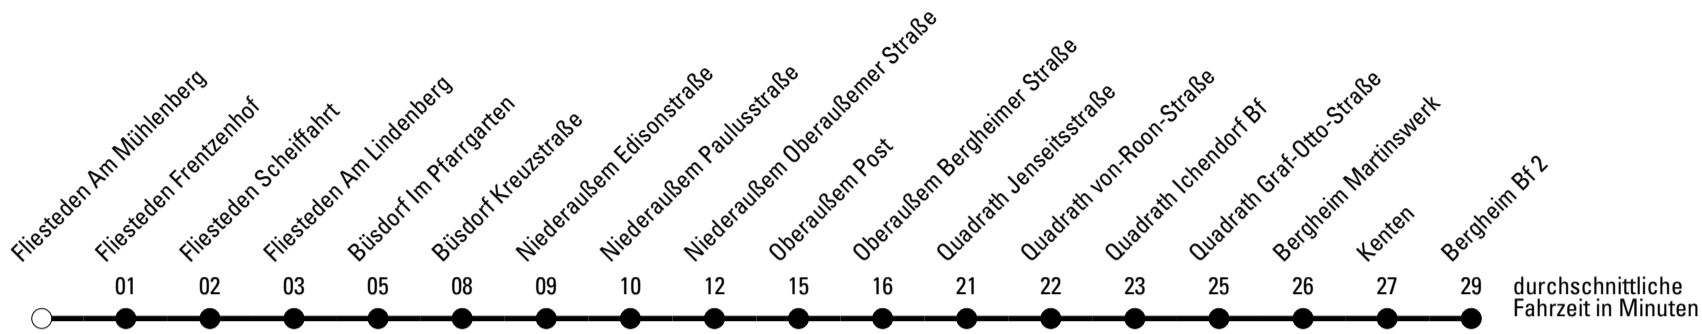

durchschnittliche Fahrzeit in Minuten

ohne Gewähr

🕒	Montag - Freitag	Samstag	Sonn- und Feiertag	🕒
6	--	--	--	6
7	--	--	--	7
8	--	--	--	8
9	--	--	--	9
10	--	--	22	10
11	--	--	--	11
12	52^{S*}_a	--	22	12
13	37^{S*}_a	--	--	13
14	42^{S*}_a	--	22	14
15	27^{S*}_a	--	--	15
16	12^{S*}_a 57^{S*}_a	--	22	16
17	--	--	--	17
18	--	22	22	18
19	--	22	--	19
20	--	22	22	20
21	--	--	--	21
22	--	22	22	22
23	--	22	--	23
0	--	--	22	0
1	--	22	--	1

Die Linie verkehrt am 24. und 31.12. laut besonderer Bekanntmachung und an Rosenmontag nach Ferienfahrplan!

S = nur an Schultagen

★ = Diese Fahrt ist auf die Belange des Schülerverkehrs ausgerichtet. Änderungen sind möglich.

a = bis Büsdorf Im Pfarrgarten

REVG Rhein-Erft-Verkehrsgesellschaft mbH
FahrgastCenter Frechen, Hauptstraße 124-126, 50226 Frechen
FON 02237-6969-10 - WEB www.revfg.de
MAIL fahrgastcenter@revfg.de

Abfahrten auf Ihr Handy:
Einfach QR-Code abfotografieren und Fahrplan anzeigen lassen.

Die Schlaue Nummer 0 180 6 50 40 30
(Festnetz 20ct/Anruf, Mobil max. 60ct/Anruf)