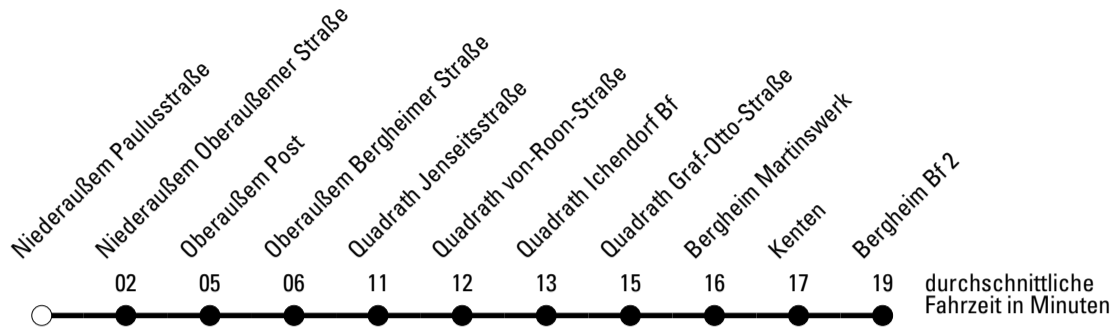

Abfahrtshaltestelle: **Niederaußem Paulusstraße**

Gültig ab 01.01.2019

	Montag - Freitag		Samstag	Sonn- und Feiertag	
🕒					🕒
6	--	--	--	--	6
7	--	--	--	--	7
8	--	--	--	--	8
9	--	--	--	--	9
10	--	--	--	32	10
11	--	--	--	--	11
12	--	--	--	32	12
13	--	--	--	--	13
14	--	--	--	32	14
15	--	--	--	--	15
16	--	--	--	32	16
17	--	--	--	--	17
18	--	--	32	32	18
19	--	--	32	--	19
20	--	--	32	32	20
21	--	--	--	--	21
22	--	--	32	32	22
23	--	--	32	--	23
0	--	--	--	32	0
1	--	--	32	--	1

ohne Gewähr

Die Linie verkehrt am 24. und 31.12. laut besonderer Bekanntmachung und an Rosenmontag nach Ferienfahrplan!

REVG Rhein-Erft-Verkehrsgesellschaft mbH
FahrgastCenter Frechen, Hauptstraße 124-126, 50226 Frechen
FON 02237-6969-10 - WEB www.revfg.de
MAIL fahrgastcenter@revfg.de

Abfahrten auf Ihr Handy:
Einfach QR-Code abfotografieren
und Fahrplan anzeigen lassen.

Die Schlaue Nummer 0 180 6 50 40 30
(Festnetz 20ct/Anruf, Mobil max. 60ct/Anruf)