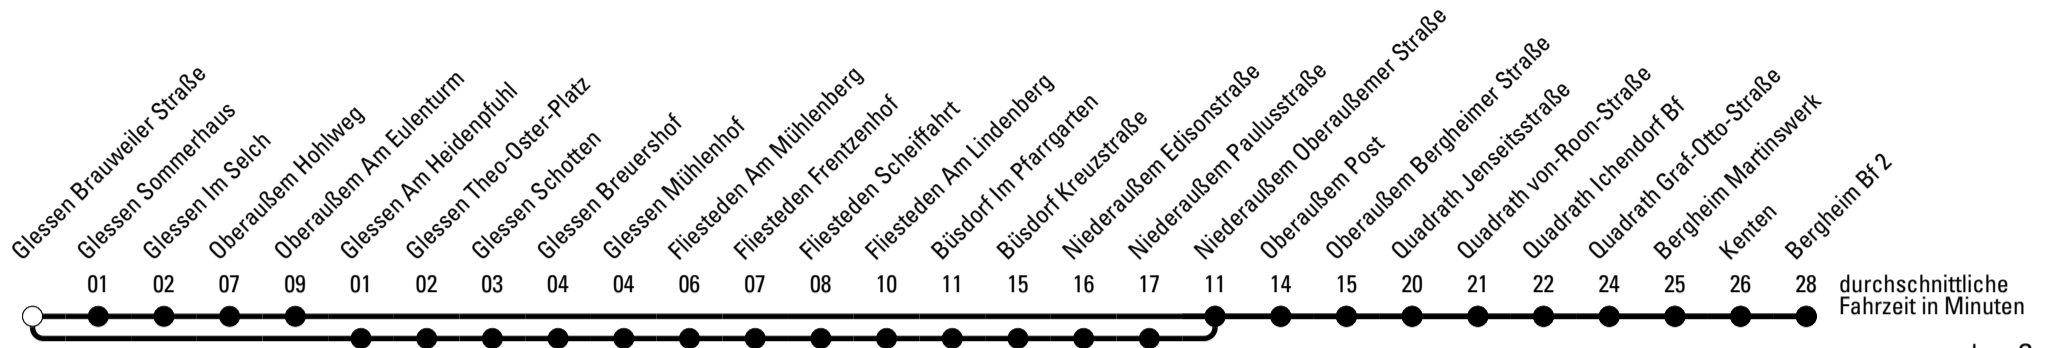

Die Schlaue Nummer 0 180 6 50 40 30
 (Festnetz 20ct/Anruf, Mobil max. 60ct/Anruf)

Abfahrtshaltestelle: Glessen Brauweiler Straße

Gültig ab 01.01.2019

durchschnittliche Fahrzeit in Minuten

ohne Gewähr

🕒	Montag - Freitag	Samstag	Sonn- und Feiertag	🕒
6	09	--	--	6
7	09 ^a 39 ^a	15	--	7
8	39	15	--	8
9	09	15	--	9
10	09	15	15 ^c	10
11	09	15	--	11
12	09 46 ^{S*} _b	15	15 ^c	12
13	09 31 ^{S*} _b 38	15	--	13
14	09 36 ^{S*} _b 38	15	15 ^c	14
15	08 21 ^{S*} _b	15	--	15
16	06 ^{S*} _b 08 39 51 ^{S*} _b	15	15 ^c	16
17	09 39	15	--	17
18	09 39	15 ^c	15 ^c	18
19	09	15 ^c	--	19
20	09	15 ^c	15 ^c	20
21	16	--	--	21
22	16	15 ^c	15 ^c	22
23	16	15 ^c	--	23
0	--	--	15 ^c	0
1	--	15 ^c	--	1