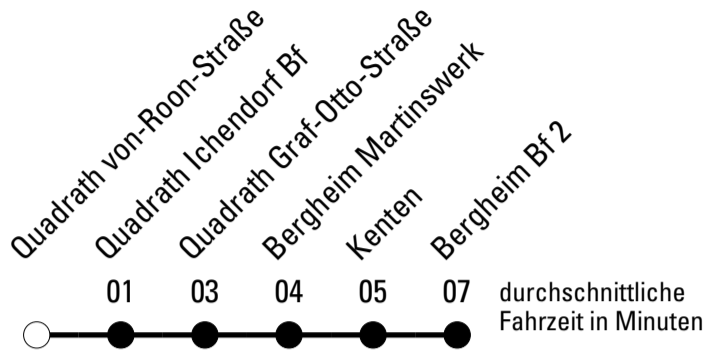

Abfahrtshaltestelle: **Quadrath von-Roon-Straße**

Gültig ab 01.01.2019

	Montag - Freitag	Samstag	Sonn- und Feiertag	
🕒				🕒
6	29	--	--	6
7	29^a 59^a	35	--	7
8	59	35	--	8
9	29	35	--	9
10	29	35	44	10
11	29	35	--	11
12	29	35	44	12
13	29 58	35	--	13
14	29 58	35	44	14
15	28	35	--	15
16	28 59	35	44	16
17	29 59	35	--	17
18	29 59	44	44	18
19	29	44	--	19
20	29	44	44	20
21	36	--	--	21
22	36	44	44	22
23	36	44	--	23
0	--	--	44	0
1	--	44	--	1

Die Linie verkehrt am 24. und 31.12. laut besonderer Bekanntmachung und an Rosenmontag nach Ferienfahrplan!

a = bis Bergheim Kreishaus

REVG Rhein-Erft-Verkehrsgesellschaft mbH
FahrgastCenter Frechen, Hauptstraße 124-126, 50226 Frechen
FON 02237-6969-10 - WEB www.revfg.de
MAIL fahrgastcenter@revfg.de

Abfahrten auf Ihr Handy:
Einfach QR-Code abfotografieren
und Fahrplan anzeigen lassen.

Die Schlaue Nummer 0 180 6 50 40 30
(Festnetz 20ct/Anruf, Mobil max. 60ct/Anruf)