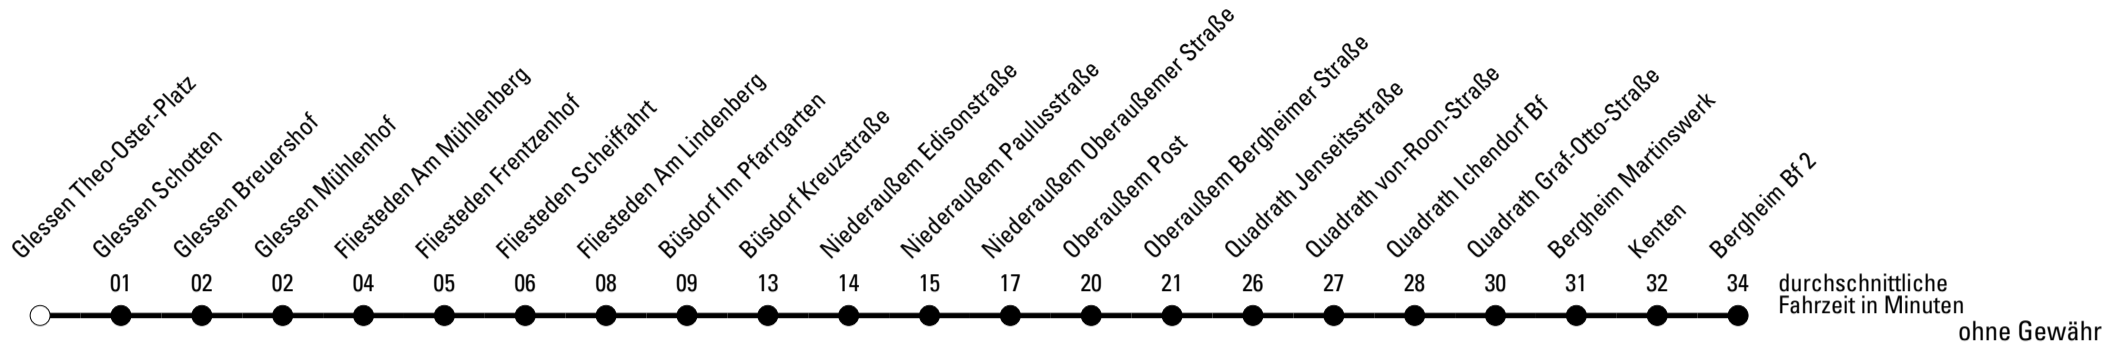

🕒	Montag - Freitag	Samstag	Sonn- und Feiertag	🕒
6	--	--	--	6
7	--	--	--	7
8	--	--	--	8
9	--	--	--	9
10	--	--	17	10
11	--	--	--	11
12	48^{S*}_a	--	17	12
13	33^{S*}_a	--	--	13
14	38^{S*}_a	--	17	14
15	23^{S*}_a	--	--	15
16	08^{S*}_a 53^{S*}_a	--	17	16
17	--	--	--	17
18	--	17	17	18
19	--	17	--	19
20	--	17	17	20
21	--	--	--	21
22	--	17	17	22
23	--	17	--	23
0	--	--	17	0
1	--	17	--	1

Die Linie verkehrt am 24. und 31.12. laut besonderer Bekanntmachung und an Rosenmontag nach Ferienfahrplan!

S = nur an Schultagen

* = Diese Fahrt ist auf die Belange des Schülerverkehrs ausgerichtet.
Änderungen sind möglich.

a = bis Büsdorf Im Pfarrgarten

REVG Rhein-Erft-Verkehrsgesellschaft mbH
FahrgastCenter Frechen, Hauptstraße 124-126, 50226 Frechen
FON 02237-6969-10 - WEB www.rev.de
MAIL fahrgastcenter@rev.de

Abfahrten auf Ihr Handy:
Einfach QR-Code abfotografieren
und Fahrplan anzeigen lassen.

Die Schlaue Nummer 0 180 6 50 40 30
(Festnetz 20ct/Anruf, Mobil max. 60ct/Anruf)