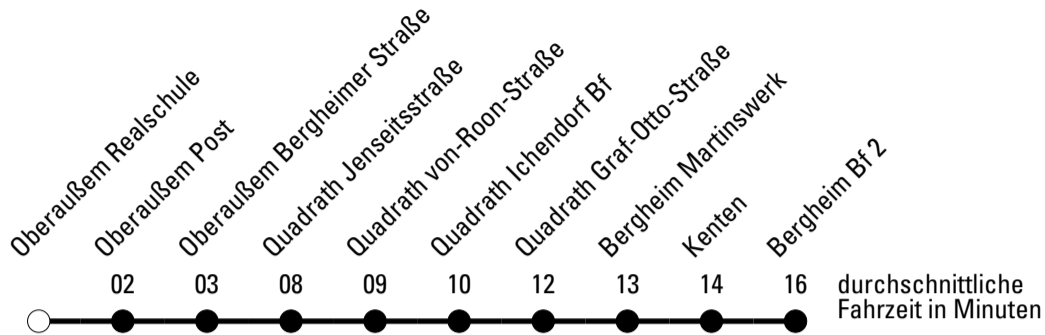

Abfahrten auf Ihr Handy:
 Einfach QR-Code abfotografieren
 und Fahrplan anzeigen lassen.

Die Schlaue Nummer 0 180 6 50 40 30
 (Festnetz 20ct/Anruf, Mobil max. 60ct/Anruf)

🕒	Montag - Freitag	Samstag	Sonn- und Feiertag	🕒
6	20	--	--	6
7	20 ^a 50 ^a	26	--	7
8	50	26	--	8
9	20	26	--	9
10	20	26	--	10
11	20	26	--	11
12	20	26	--	12
13	20 49	26	--	13
14	20 49	26	--	14
15	19	26	--	15
16	19 50	26	--	16
17	20 50	26	--	17
18	20 50	--	--	18
19	20	--	--	19
20	20	--	--	20
21	27	--	--	21
22	27	--	--	22
23	27	--	--	23