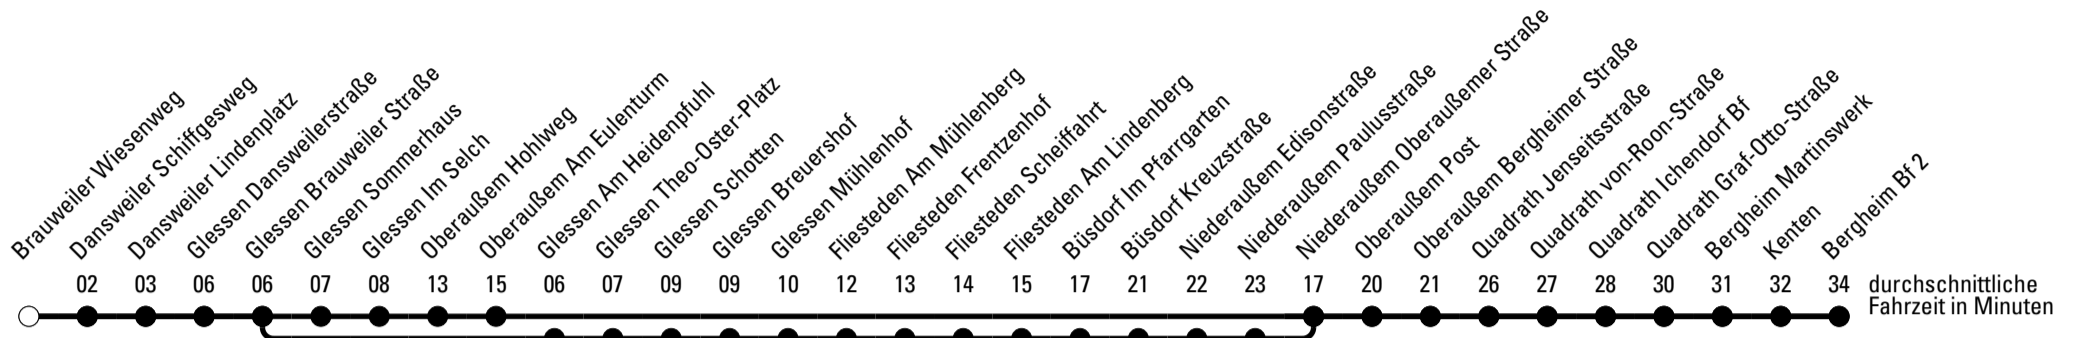

🕒	Montag - Freitag	Samstag	Sonn- und Feiertag	🕒
6	03	--	--	6
7	03^a 33^a	09	--	7
8	33	09	--	8
9	03	09	--	9
10	03	09	09^c	10
11	03	09	--	11
12	03 41^{S*}_b	09	09^c	12
13	03 26^{S*}_b 32	09	--	13
14	03 31^{S*}_b 32	09	09^c	14
15	02 16^{S*}_b	09	--	15
16	01^{S*}_b 02 33 46^{S*}_b	09	09^c	16
17	03 33	09	--	17
18	03 33	09^c	09^c	18
19	03	09^c	--	19
20	03	09^c	09^c	20
21	10	--	--	21
22	10	09^c	09^c	22
23	10	09^c	--	23
0	--	--	09^c	0
1	--	09^c	--	1

Die Linie verkehrt am 24. und 31.12. laut besonderer Bekanntmachung und an Rosenmontag nach Ferienfahrplan!

S = nur an Schultagen
b = über Fliesteden Scheiffarth bis Büsdorf Im Pfarrgarten
* = Diese Fahrt ist auf die Belange des Schülerverkehrs ausgerichtet. Änderungen sind möglich.
a = bis Bergheim Kreishaus
c = über Fliesteden Scheiffarth

REVG Rhein-Erft-Verkehrsgesellschaft mbH
FahrgastCenter Frechen, Hauptstraße 124-126, 50226 Frechen
FON 02237-6969-10 - WEB www.rev.g.de
MAIL fahrgastcenter@rev.g.de

Abfahrten auf Ihr Handy:
Einfach QR-Code abfotografieren und Fahrplan anzeigen lassen.

Die Schlaue Nummer 0 180 6 50 40 30
(Festnetz 20ct/Anruf, Mobil max. 60ct/Anruf)