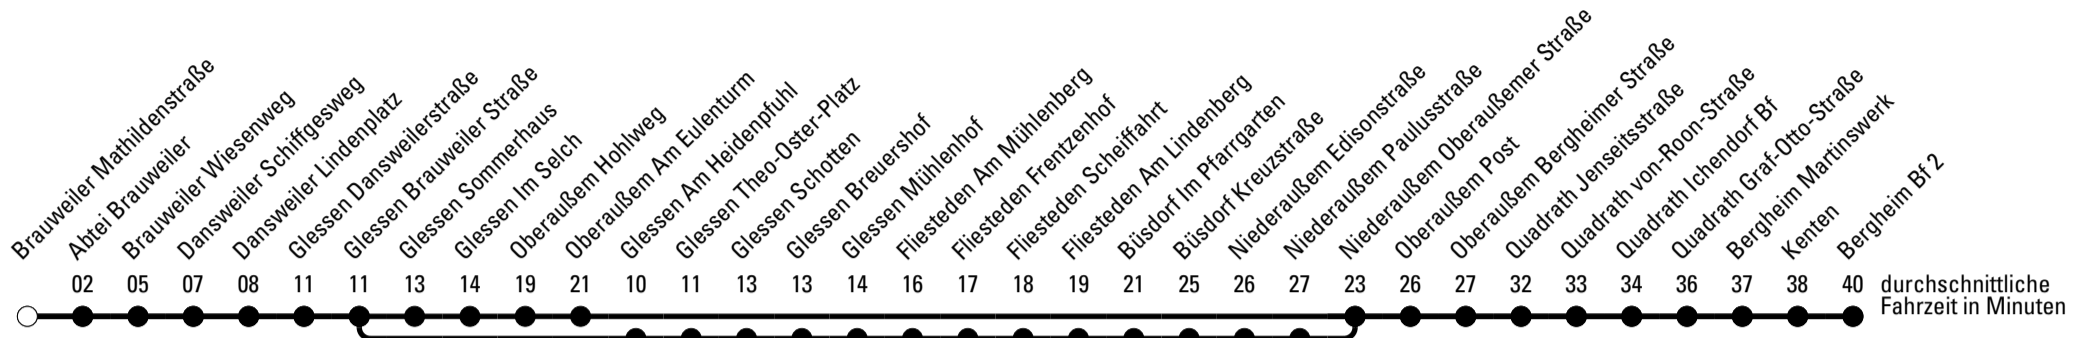

Die Linie verkehrt am 24. und 31.12. laut besonderer Bekanntmachung und an Rosenmontag nach Ferienfahrplan!

S = nur an Schultagen
b = bis Bergheim Bf 2

***** = Diese Fahrt ist auf die Belange des Schülerverkehrs ausgerichtet.
Änderungen sind möglich.

a = über Fliesteden Scheiffarth

Abfahrtshaltestelle: Brauweiler Mathildenstraße

Gültig ab 01.01.2019

🕒	Montag - Freitag	Samstag	Sonn- und Feiertag	🕒
5	56	--	--	5
6	56 ^a	--	--	6
7	26 ^a	05	--	7
8	26 56	05	--	8
9	56	05	--	9
10	56	05	05 ^c	10
11	56	05	--	11
12	37 ^{S*} _b 56	05	05 ^c	12
13	22 ^{S*} _b 28 56	05	--	13
14	27 ^{S*} _b 28 58	05	05 ^c	14
15	12 ^{S*} _b 57 ^{S*} _b 58	05	--	15
16	26 42 ^{S*} _b 56	05	05 ^c	16
17	26 56	05	--	17
18	26 56	05 ^c	05 ^c	18
19	56	05 ^c	--	19
20	--	05 ^c	05 ^c	20
21	06	--	--	21
22	06	05 ^c	05 ^c	22
23	06	05 ^c	--	23
0	--	--	05 ^c	0
1	--	05 ^c	--	1

Die Linie verkehrt am 24. und 31.12. laut besonderer Bekanntmachung und an Rosenmontag nach Ferienfahrplan!

S = nur an Schultagen

b = über Fliesteden Scheiffarth bis Büsdorf
Im Pfarrgarten

***** = Diese Fahrt ist auf die Belange des
Schülerverkehrs ausgerichtet.
Änderungen sind möglich.