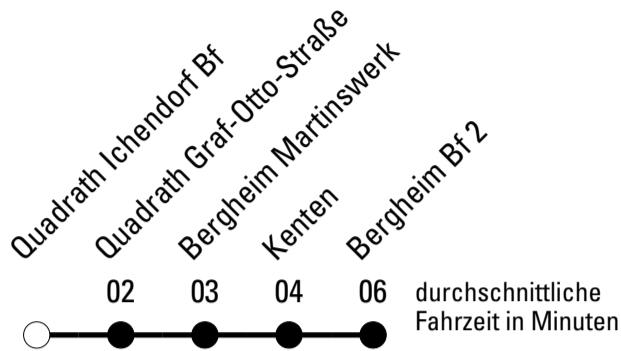

Abfahrtshaltestelle: **Quadrath Ichendorf Bf**

Gültig ab 01.01.2019

	Montag - Freitag	Samstag	Sonn- und Feiertag	
🕒				🕒
6	30	--	--	6
7	30^a	36	--	7
8	00^a	36	--	8
9	00 30	36	--	9
10	30	36	45	10
11	30	36	--	11
12	30	36	45	12
13	30 59	36	--	13
14	30 59	36	45	14
15	29	36	--	15
16	29	36	45	16
17	00 30	36	--	17
18	00 30	45	45	18
19	00 30	45	--	19
20	30	45	45	20
21	37	--	--	21
22	37	45	45	22
23	37	45	--	23
0	--	--	45	0
1	--	45	--	1

Die Linie verkehrt am 24. und 31.12. laut besonderer Bekanntmachung und an Rosenmontag nach Ferienfahrplan!

a = bis Bergheim Kreishaus

REVG Rhein-Erft-Verkehrsgesellschaft mbH
FahrgastCenter Frechen, Hauptstraße 124-126, 50226 Frechen
FON 02237-6969-10 - WEB www.revg.de
MAIL fahrgastcenter@revg.de

Abfahrten auf Ihr Handy:
Einfach QR-Code abfotografieren
und Fahrplan anzeigen lassen.

Die Schlaue Nummer 0 180 6 50 40 30
(Festnetz 20ct/Anruf, Mobil max. 60ct/Anruf)