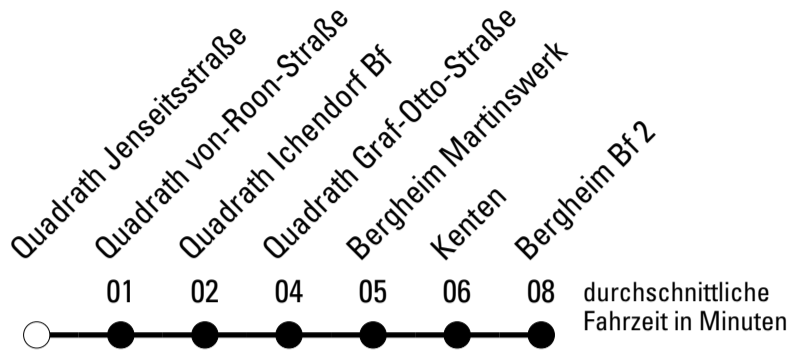

AbfahrtsHaltestelle: **Quadrath Jenseitsstraße**

Gültig ab 01.01.2019

	Montag - Freitag	Samstag	Sonn- und Feiertag	
🕒				🕒
6	28	--	--	6
7	28^a 58^a	34	--	7
8	58	34	--	8
9	28	34	--	9
10	28	34	43	10
11	28	34	--	11
12	28	34	43	12
13	28 57	34	--	13
14	28 57	34	43	14
15	27	34	--	15
16	27 58	34	43	16
17	28 58	34	--	17
18	28 58	43	43	18
19	28	43	--	19
20	28	43	43	20
21	35	--	--	21
22	35	43	43	22
23	35	43	--	23
0	--	--	43	0
1	--	43	--	1

Die Linie verkehrt am 24. und 31.12. laut besonderer Bekanntmachung und an Rosenmontag nach Ferienfahrplan!

a = bis Bergheim Kreishaus

REVG Rhein-Erft-Verkehrsgesellschaft mbH
FahrgastCenter Frechen, Hauptstraße 124-126, 50226 Frechen
FON 02237-6969-10 - WEB www.revfg.de
MAIL fahrgastcenter@revfg.de

Abfahrten auf Ihr Handy:
Einfach QR-Code abfotografieren
und Fahrplan anzeigen lassen.

Die Schlaue Nummer 0 180 6 50 40 30
(Festnetz 20ct/Anruf, Mobil max. 60ct/Anruf)