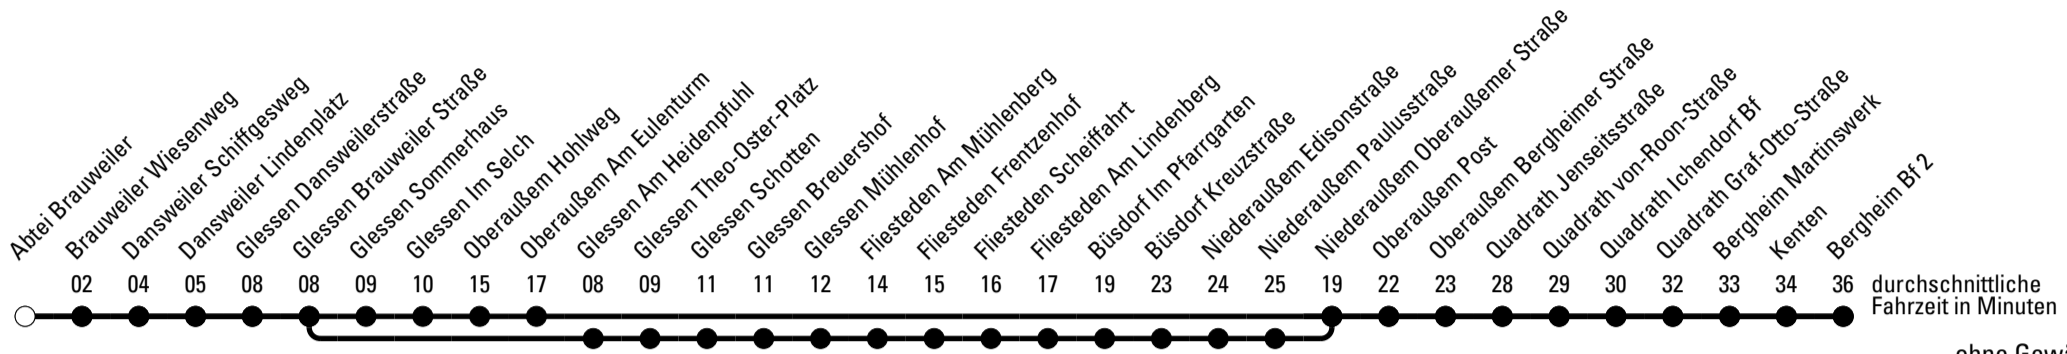

🕒	Montag - Freitag	Samstag	Sonn- und Feiertag	🕒
6	01	--	--	6
7	01^a 31^a	07	--	7
8	31	07	--	8
9	01	07	--	9
10	01	07	07^c	10
11	01	07	--	11
12	01 39^{S*}_b	07	07^c	12
13	01 24^{S*}_b 30	07	--	13
14	01 29^{S*}_b 30	07	07^c	14
15	00 14^{S*}_b 59^{S*}_b	07	--	15
16	00 31 44^{S*}_b	07	07^c	16
17	01 31	07	--	17
18	01 31	07^c	07^c	18
19	01	07^c	--	19
20	01	07^c	07^c	20
21	08	--	--	21
22	08	07^c	07^c	22
23	08	07^c	--	23
0	--	--	07^c	0
1	--	07^c	--	1

Die Linie verkehrt am 24. und 31.12. laut besonderer Bekanntmachung und an Rosenmontag nach Ferienfahrplan!

S = nur an Schultagen   ***** = Diese Fahrt ist auf die Belange des Schülerverkehrs ausgerichtet.   **a** = bis Bergheim Kreishaus
b = über Fliesteden Scheiffarth bis Büsdorf Im Pfarrgarten   Änderungen sind möglich.   **c** = über Fliesteden Scheiffarth

REVG Rhein-Erft-Verkehrsgesellschaft mbH
FahrgastCenter Frechen, Hauptstraße 124-126, 50226 Frechen
FON 02237-6969-10 - WEB www.revg.de
MAIL fahrgastcenter@revg.de

Abfahrten auf Ihr Handy:
Einfach QR-Code abfotografieren
und Fahrplan anzeigen lassen.

Die Schlaue Nummer 0 180 6 50 40 30
(Festnetz 20ct/Anruf, Mobil max. 60ct/Anruf)