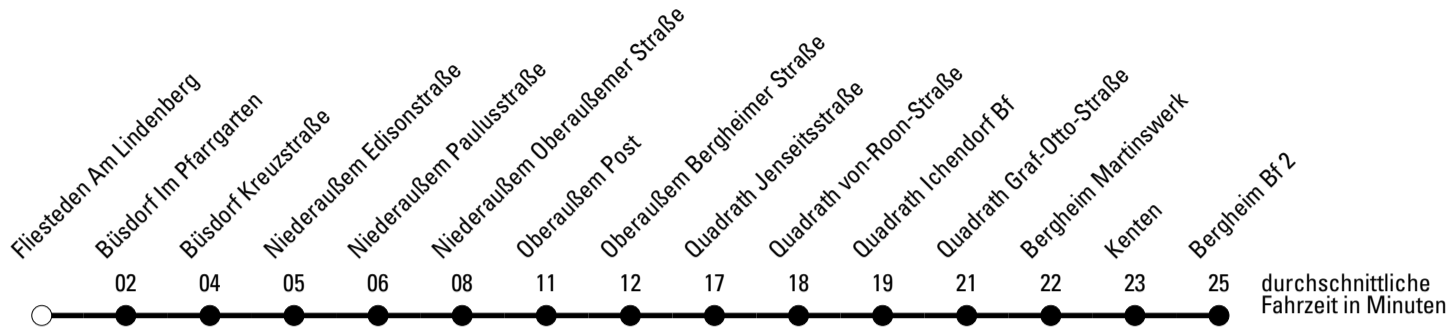

Die Schlaue Nummer 0 180 6 50 40 30
 (Festnetz 20ct/Anruf, Mobil max. 60ct/Anruf)

Abfahrtshaltestelle: Fliesteden Am Lindenberg

Gültig ab 01.01.2019

ohne Gewähr

🕒	Montag - Freitag	Samstag	Sonn- und Feiertag	🕒
6	--	--	--	6
7	--	--	--	7
8	--	--	--	8
9	--	--	--	9
10	--	--	26	10
11	--	--	--	11
12	55 ^{S*} _a	--	26	12
13	40 ^{S*} _a	--	--	13
14	45 ^{S*} _a	--	26	14
15	30 ^{S*} _a	--	--	15
16	15 ^{S*} _a	--	26	16
17	00 ^{S*} _a	--	--	17
18	--	26	26	18
19	--	26	--	19
20	--	26	26	20
21	--	--	--	21
22	--	26	26	22
23	--	26	--	23
0	--	--	26	0
1	--	26	--	1