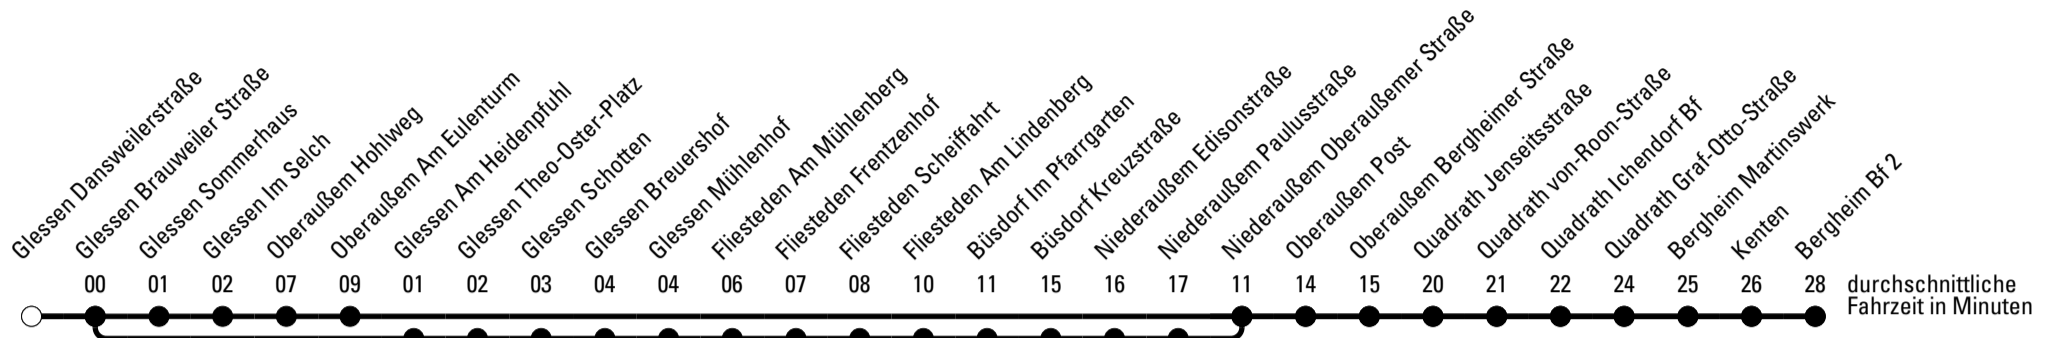

🕒	Montag - Freitag	Samstag	Sonn- und Feiertag	🕒
6	09	--	--	6
7	09^a 39^a	15	--	7
8	39	15	--	8
9	09	15	--	9
10	09	15	15^c	10
11	09	15	--	11
12	09 46^{S*}_b	15	15^c	12
13	09 31^{S*}_b 38	15	--	13
14	09 36^{S*}_b 38	15	15^c	14
15	08 21^{S*}_b	15	--	15
16	06^{S*}_b 08 39 51^{S*}_b	15	15^c	16
17	09 39	15	--	17
18	09 39	15^c	15^c	18
19	09	15^c	--	19
20	09	15^c	15^c	20
21	16	--	--	21
22	16	15^c	15^c	22
23	16	15^c	--	23
0	--	--	15^c	0
1	--	15^c	--	1

Die Linie verkehrt am 24. und 31.12. laut besonderer Bekanntmachung und an Rosenmontag nach Ferienfahrplan!

S = nur an Schultagen
b = über Fliesteden Scheiffarth bis Büsdorf Im Pfarrgarten
* = Diese Fahrt ist auf die Belange des Schülerverkehrs ausgerichtet. Änderungen sind möglich.
a = bis Bergheim Kreishaus
c = über Fliesteden Scheiffarth

REVG Rhein-Erft-Verkehrsgesellschaft mbH
FahrgastCenter Frechen, Hauptstraße 124-126, 50226 Frechen
FON 02237-6969-10 - WEB www.revfg.de
MAIL fahrgastcenter@revfg.de

Abfahrten auf Ihr Handy:
Einfach QR-Code abfotografieren und Fahrplan anzeigen lassen.

Die Schlaue Nummer 0 180 6 50 40 30
(Festnetz 20ct/Anruf, Mobil max. 60ct/Anruf)