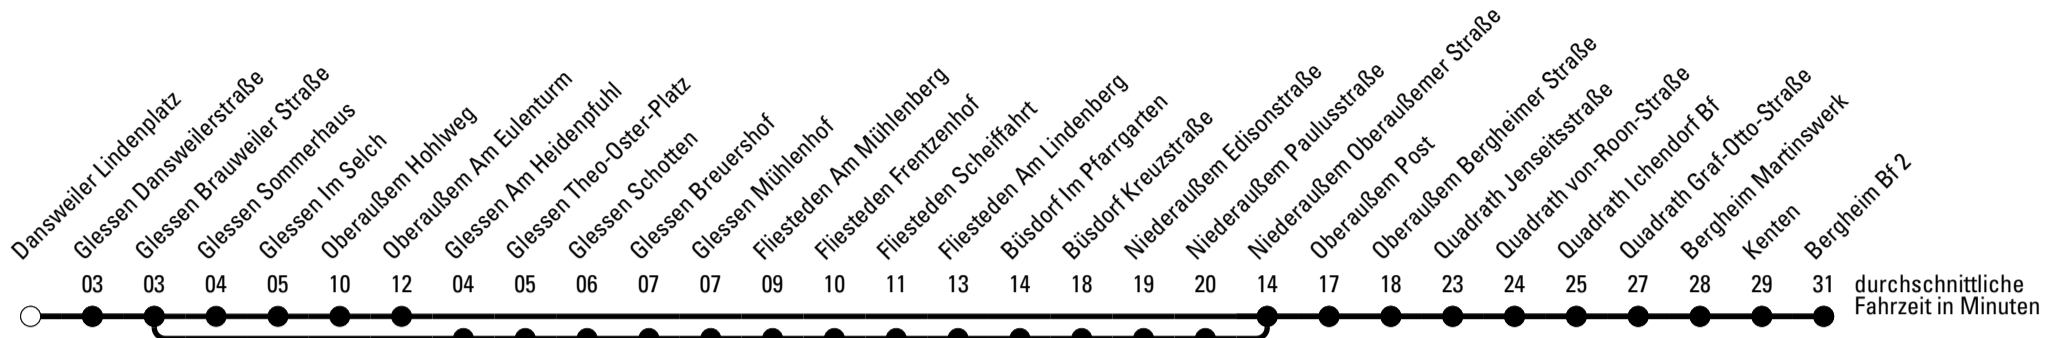

🕒	Montag - Freitag	Samstag	Sonn- und Feiertag	🕒
6	06	--	--	6
7	06^a 36^a	12	--	7
8	36	12	--	8
9	06	12	--	9
10	06	12	12^c	10
11	06	12	--	11
12	06 43^{S*}_b	12	12^c	12
13	06 28^{S*}_b 35	12	--	13
14	06 33^{S*}_b 35	12	12^c	14
15	05 18^{S*}_b	12	--	15
16	03^{S*}_b 05 36 48^{S*}_b	12	12^c	16
17	06 36	12	--	17
18	06 36	12^c	12^c	18
19	06	12^c	--	19
20	06	12^c	12^c	20
21	13	--	--	21
22	13	12^c	12^c	22
23	13	12^c	--	23
0	--	--	12^c	0
1	--	12^c	--	1

Die Linie verkehrt am 24. und 31.12. laut besonderer Bekanntmachung und an Rosenmontag nach Ferienfahrplan!

S = nur an Schultagen   ***** = Diese Fahrt ist auf die Belange des Schülerverkehrs ausgerichtet.   **a** = bis Bergheim Kreishaus
b = über Fliesteden Scheiffarth bis Büsdorf Im Pfarrgarten   Änderungen sind möglich.   **c** = über Fliesteden Scheiffarth

REVG Rhein-Erft-Verkehrsgesellschaft mbH
FahrgastCenter Frechen, Hauptstraße 124-126, 50226 Frechen
FON 02237-6969-10 - WEB www.rev.de
MAIL fahrgastcenter@rev.de

Abfahrten auf Ihr Handy:
Einfach QR-Code abfotografieren
und Fahrplan anzeigen lassen.

Die Schlaue Nummer 0 180 6 50 40 30
(Festnetz 20ct/Anruf, Mobil max. 60ct/Anruf)