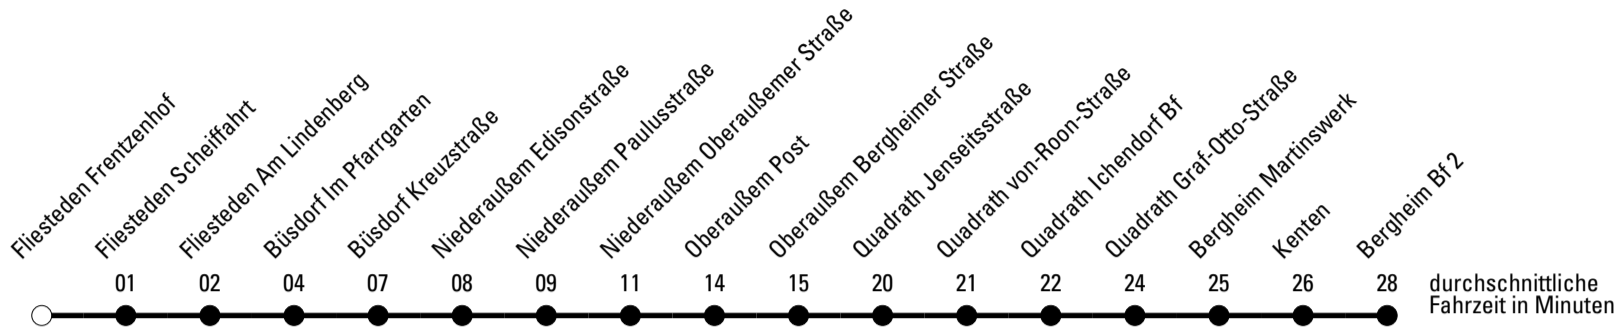

ohne Gewähr

🕒	Montag - Freitag	Samstag	Sonn- und Feiertag	🕒
6	--	--	--	6
7	--	--	--	7
8	--	--	--	8
9	--	--	--	9
10	--	--	23	10
11	--	--	--	11
12	53^{S*}_a	--	23	12
13	38^{S*}_a	--	--	13
14	43^{S*}_a	--	23	14
15	28^{S*}_a	--	--	15
16	13^{S*}_a 58^{S*}_a	--	23	16
17	--	--	--	17
18	--	23	23	18
19	--	23	--	19
20	--	23	23	20
21	--	--	--	21
22	--	23	23	22
23	--	23	--	23
0	--	--	23	0
1	--	23	--	1

Die Linie verkehrt am 24. und 31.12. laut besonderer Bekanntmachung und an Rosenmontag nach Ferienfahrplan!

S = nur an Schultagen

★ = Diese Fahrt ist auf die Belange des Schülerverkehrs ausgerichtet. Änderungen sind möglich.

a = bis Büsdorf Im Pfarrgarten

REVG Rhein-Erft-Verkehrsgesellschaft mbH
FahrgastCenter Frechen, Hauptstraße 124-126, 50226 Frechen
FON 02237-6969-10 - WEB www.revfg.de
MAIL fahrgastcenter@revfg.de

Abfahrten auf Ihr Handy:
Einfach QR-Code abfotografieren und Fahrplan anzeigen lassen.

Die Schlaue Nummer 0 180 6 50 40 30
(Festnetz 20ct/Anruf, Mobil max. 60ct/Anruf)