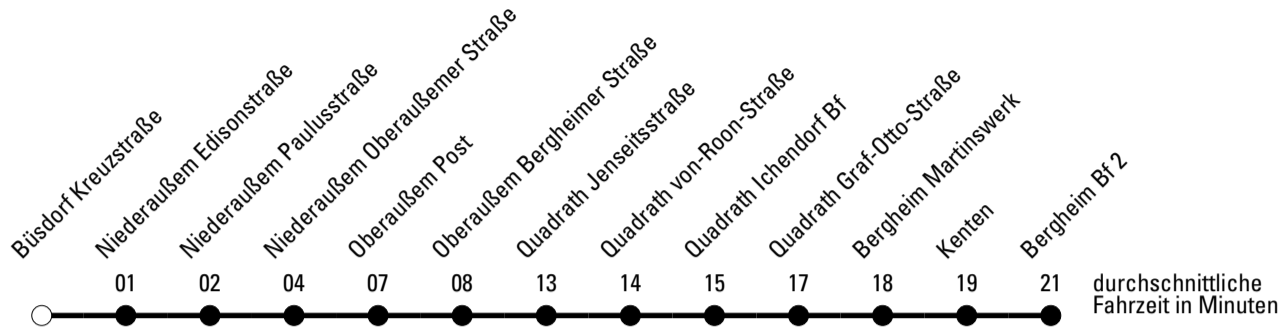

Abfahrtshaltestelle: **Büsdorf Kreuzstraße**

Gültig ab 01.01.2019

	Montag - Freitag	Samstag	Sonn- und Feiertag	
🕒				🕒
6	--	--	--	6
7	--	--	--	7
8	--	--	--	8
9	--	--	--	9
10	--	--	30	10
11	--	--	--	11
12	--	--	30	12
13	--	--	--	13
14	--	--	30	14
15	--	--	--	15
16	--	--	30	16
17	--	--	--	17
18	--	30	30	18
19	--	30	--	19
20	--	30	30	20
21	--	--	--	21
22	--	30	30	22
23	--	30	--	23
0	--	--	30	0
1	--	30	--	1

ohne Gewähr

Die Linie verkehrt am 24. und 31.12. laut besonderer Bekanntmachung und an Rosenmontag nach Ferienfahrplan!

REVG Rhein-Erft-Verkehrsgesellschaft mbH
FahrgastCenter Frechen, Hauptstraße 124-126, 50226 Frechen
FON 02237-6969-10 - WEB www.revfg.de
MAIL fahrgastcenter@revfg.de

Abfahrten auf Ihr Handy:
Einfach QR-Code abfotografieren
und Fahrplan anzeigen lassen.

Die Schlaue Nummer 0 180 6 50 40 30
(Festnetz 20ct/Anruf, Mobil max. 60ct/Anruf)