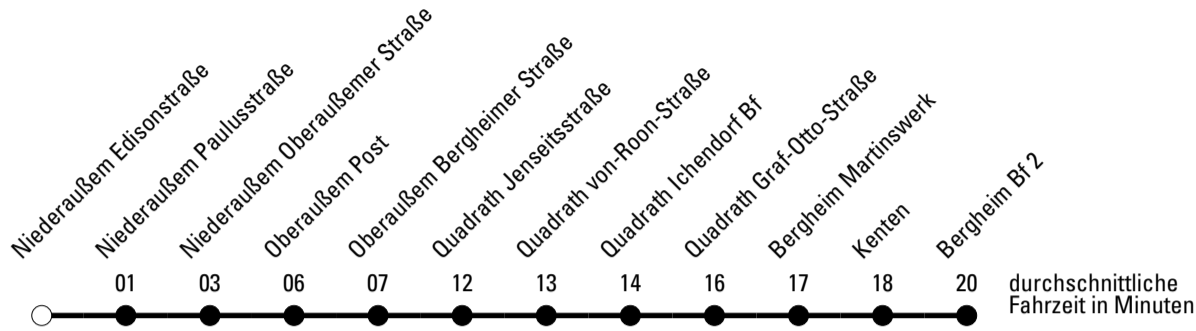

Abfahrtshaltestelle: **Niederaußem Edisonstraße**

Gültig ab 01.01.2019

	Montag - Freitag		Samstag	Sonn- und Feiertag	
🕒					🕒
6	--	--	--	--	6
7	--	--	--	--	7
8	--	--	--	--	8
9	--	--	--	--	9
10	--	--	--	31	10
11	--	--	--	--	11
12	--	--	--	31	12
13	--	--	--	--	13
14	--	--	--	31	14
15	--	--	--	--	15
16	--	--	--	31	16
17	--	--	--	--	17
18	--	--	31	31	18
19	--	--	31	--	19
20	--	--	31	31	20
21	--	--	--	--	21
22	--	--	31	31	22
23	--	--	31	--	23
0	--	--	--	31	0
1	--	--	31	--	1

ohne Gewähr

Die Linie verkehrt am 24. und 31.12. laut besonderer Bekanntmachung und an Rosenmontag nach Ferienfahrplan!

REVG Rhein-Erft-Verkehrsgesellschaft mbH
FahrgastCenter Frechen, Hauptstraße 124-126, 50226 Frechen
FON 02237-6969-10 - WEB www.revfg.de
MAIL fahrgastcenter@revfg.de

Abfahrten auf Ihr Handy:
Einfach QR-Code abfotografieren
und Fahrplan anzeigen lassen.

Die Schlaue Nummer 0 180 6 50 40 30
(Festnetz 20ct/Anruf, Mobil max. 60ct/Anruf)