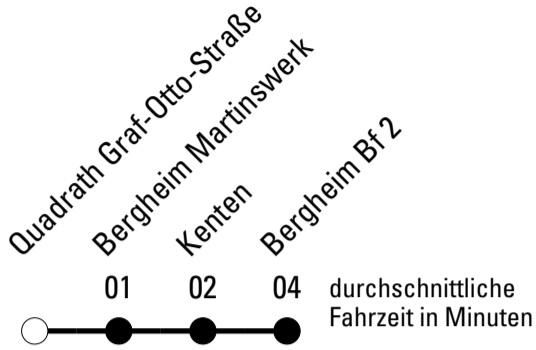

Abfahrtshaltestelle: **Quadrath Graf-Otto-Straße**

Gültig ab 01.01.2019

🕒	Montag - Freitag	Samstag	Sonn- und Feiertag	🕒
6	32	--	--	6
7	32^a	38	--	7
8	02^a	38	--	8
9	02 32	38	--	9
10	32	38	47	10
11	32	38	--	11
12	32	38	47	12
13	32	38	--	13
14	01 32	38	47	14
15	01 31	38	--	15
16	31	38	47	16
17	02 32	38	--	17
18	02 32	47	47	18
19	02 32	47	--	19
20	32	47	47	20
21	39	--	--	21
22	39	47	47	22
23	39	47	--	23
0	--	--	47	0
1	--	47	--	1

ohne Gewähr

Die Linie verkehrt am 24. und 31.12. laut besonderer Bekanntmachung und an Rosenmontag nach Ferienfahrplan!

a = bis Bergheim Kreishaus

REVG Rhein-Erft-Verkehrsgesellschaft mbH
FahrgastCenter Frechen, Hauptstraße 124-126, 50226 Frechen
FON 02237-6969-10 - WEB www.revfg.de
MAIL fahrgastcenter@revfg.de

Abfahrten auf Ihr Handy:
Einfach QR-Code abfotografieren
und Fahrplan anzeigen lassen.

Die Schlaue Nummer 0 180 6 50 40 30
(Festnetz 20ct/Anruf, Mobil max. 60ct/Anruf)