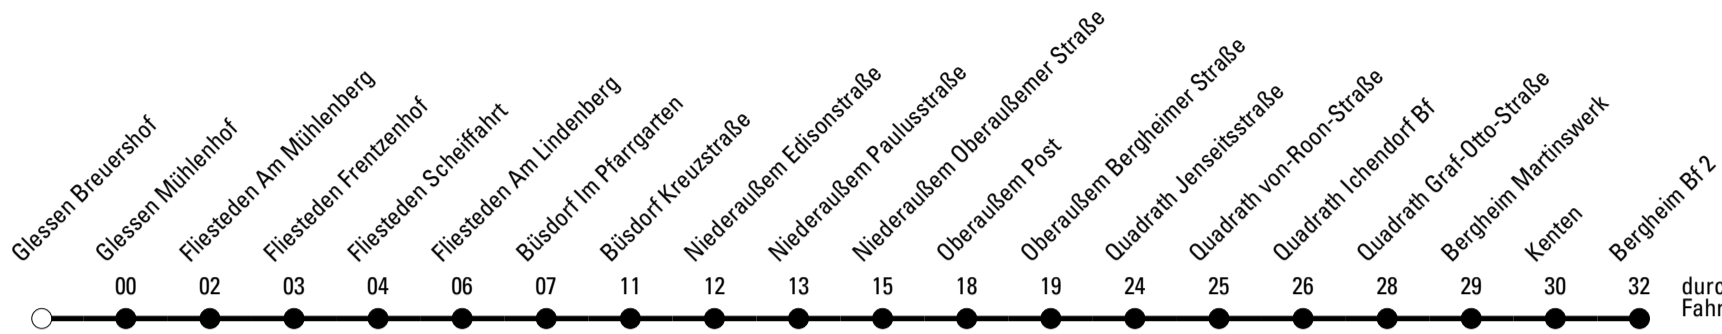

durchschnittliche Fahrzeit in Minuten

ohne Gewähr

🕒	Montag - Freitag	Samstag	Sonn- und Feiertag	🕒
6	--	--	--	6
7	--	--	--	7
8	--	--	--	8
9	--	--	--	9
10	--	--	19	10
11	--	--	--	11
12	50^{S*}_a	--	19	12
13	35^{S*}_a	--	--	13
14	40^{S*}_a	--	19	14
15	25^{S*}_a	--	--	15
16	10^{S*}_a 55^{S*}_a	--	19	16
17	--	--	--	17
18	--	19	19	18
19	--	19	--	19
20	--	19	19	20
21	--	--	--	21
22	--	19	19	22
23	--	19	--	23
0	--	--	19	0
1	--	19	--	1

Die Linie verkehrt am 24. und 31.12. laut besonderer Bekanntmachung und an Rosenmontag nach Ferienfahrplan!

S = nur an Schultagen

★ = Diese Fahrt ist auf die Belange des Schülerverkehrs ausgerichtet. Änderungen sind möglich.

a = bis Büsdorf Im Pfarrgarten

REVG Rhein-Erft-Verkehrsgesellschaft mbH
FahrgastCenter Frechen, Hauptstraße 124-126, 50226 Frechen
FON 02237-6969-10 - WEB www.rev.g.de
MAIL fahrgastcenter@rev.g.de

Abfahrten auf Ihr Handy:
Einfach QR-Code abfotografieren und Fahrplan anzeigen lassen.

Die Schlaue Nummer 0 180 6 50 40 30
(Festnetz 20ct/Anruf, Mobil max. 60ct/Anruf)