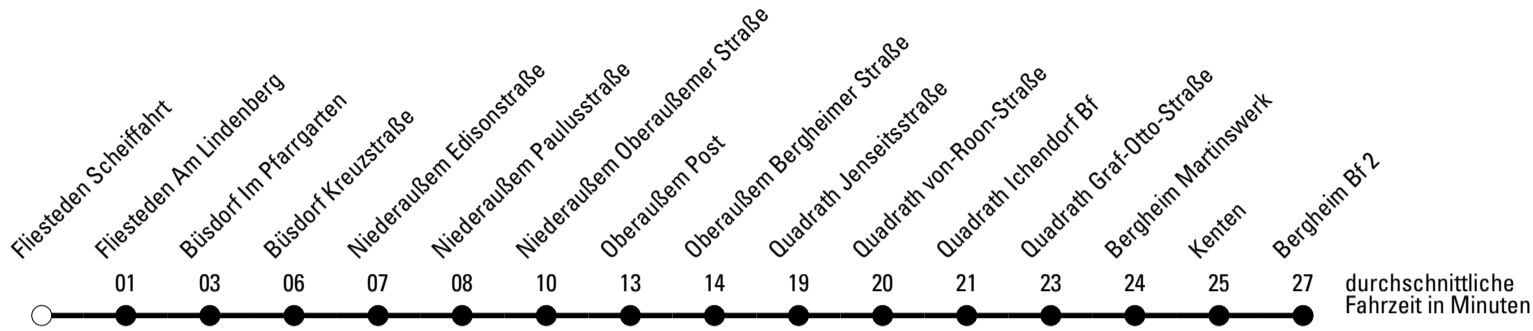

ohne Gewähr

🕒	Montag - Freitag	Samstag	Sonn- und Feiertag	🕒
6	--	--	--	6
7	--	--	--	7
8	--	--	--	8
9	--	--	--	9
10	--	--	24	10
11	--	--	--	11
12	54^{S*}_a	--	24	12
13	39^{S*}_a	--	--	13
14	44^{S*}_a	--	24	14
15	29^{S*}_a	--	--	15
16	14^{S*}_a 59^{S*}_a	--	24	16
17	--	--	--	17
18	--	24	24	18
19	--	24	--	19
20	--	24	24	20
21	--	--	--	21
22	--	24	24	22
23	--	24	--	23
0	--	--	24	0
1	--	24	--	1

Die Linie verkehrt am 24. und 31.12. laut besonderer Bekanntmachung und an Rosenmontag nach Ferienfahrplan!

S = nur an Schultagen

* = Diese Fahrt ist auf die Belange des Schülerverkehrs ausgerichtet. Änderungen sind möglich.

a = bis Büsdorf Im Pfarrgarten

REVG Rhein-Erft-Verkehrsgesellschaft mbH
FahrgastCenter Frechen, Hauptstraße 124-126, 50226 Frechen
FON 02237-6969-10 - WEB www.revg.de
MAIL fahrgastcenter@revg.de

Abfahrten auf Ihr Handy:
Einfach QR-Code abfotografieren und Fahrplan anzeigen lassen.

Die Schlaue Nummer 0 180 6 50 40 30
(Festnetz 20ct/Anruf, Mobil max. 60ct/Anruf)