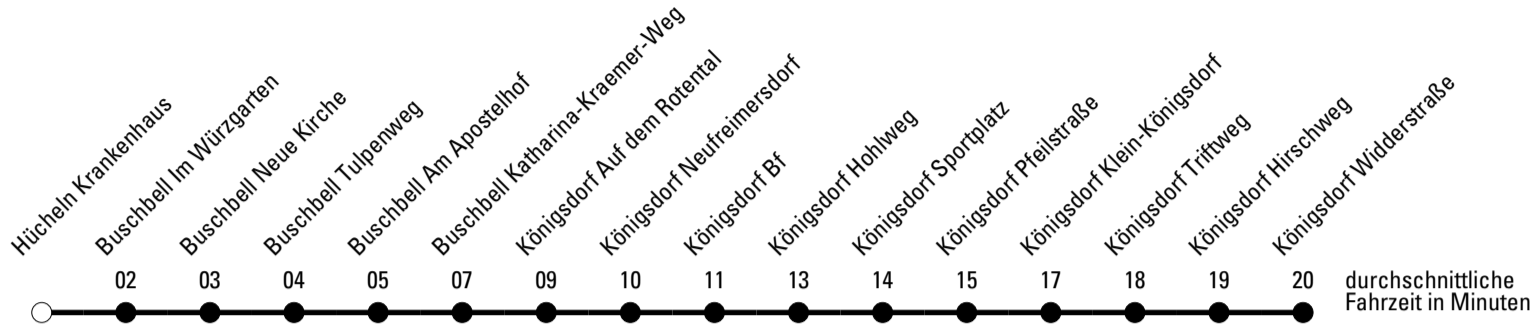

Die Linie verkehrt am 24. und 31.12. laut besonderer Bekanntmachung und an Rosenmontag nach Ferienfahrplan!

A = fährt weiter als 980 nach Brauweiler Schulzentrum
a = bis Königsdorf Neufreimersdorf

F = nur an Ferientagen
S = nur an Schultagen

★ = Diese Fahrt ist auf die Belange des Schülerverkehrs ausgerichtet. Änderungen sind möglich.

Abfahrtshaltestelle: Hüheln Krankenhaus

Gültig ab 01.01.2019

ohne Gewähr

🕒	Montag - Freitag	Samstag	Sonn- und Feiertag	🕒
6	--	--	--	6
7	01 ^F 01 ^{S*} _{Aa}	--	--	7
8	01	01	--	8
9	01	01	--	9
10	01	01	--	10
11	01	01	--	11
12	01	01	--	12
13	01	01	--	13
14	01	01	--	14
15	01	--	--	15
16	01	--	--	16
17	01	--	--	17
18	01	--	--	18
19	01	--	--	19
20	01	--	--	20
21	01	--	--	21