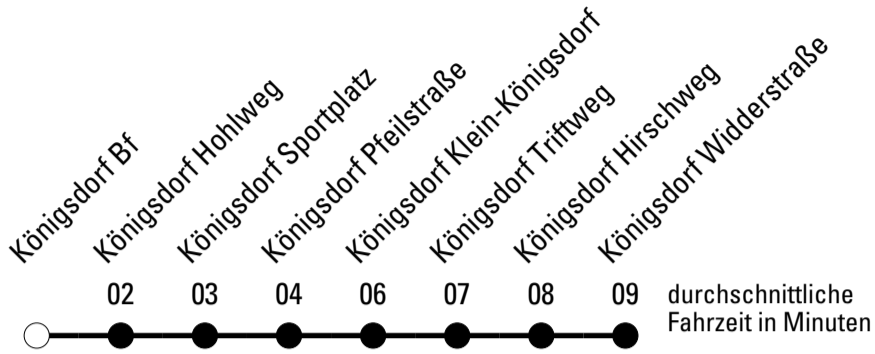

Abfahrtshaltestelle: **Königsdorf Bf**

Gültig ab 01.01.2019

🕒	Montag - Freitag	Samstag	Sonn- und Feiertag	🕒
6	--	--	--	6
7	12^F	--	--	7
8	12	12	--	8
9	12	12	--	9
10	12	12	--	10
11	12	12	--	11
12	12	12	--	12
13	12	12	--	13
14	12	12	--	14
15	12	--	--	15
16	12	--	--	16
17	12	--	--	17
18	12	--	--	18
19	12	--	--	19
20	12	--	--	20
21	12	--	--	21

Die Linie verkehrt am 24. und 31.12. laut besonderer Bekanntmachung und an Rosenmontag nach Ferienfahrplan!

F = nur an Ferientagen