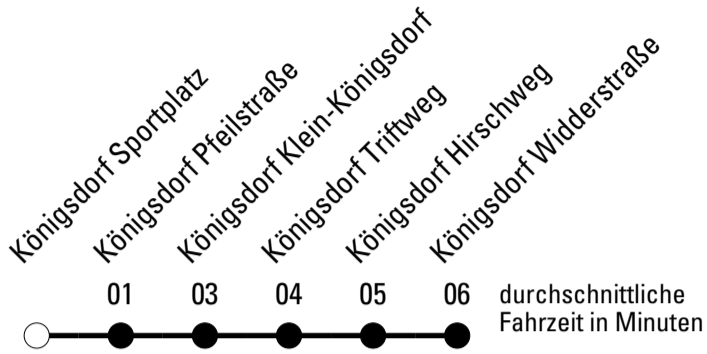

Die Linie verkehrt am 24. und 31.12. laut besonderer Bekanntmachung und an Rosenmontag nach Ferienfahrplan!

F = nur an Ferientagen

Abfahrtshaltestelle: **Königsdorf Hohlweg**

Gültig ab 01.01.2019

🕒	Montag - Freitag	Samstag	Sonn- und Feiertag	🕒
6	--	--	--	6
7	14 ^F	--	--	7
8	14	14	--	8
9	14	14	--	9
10	14	14	--	10
11	14	14	--	11
12	14	14	--	12
13	14	14	--	13
14	14	14	--	14
15	14	--	--	15
16	14	--	--	16
17	14	--	--	17
18	14	--	--	18
19	14	--	--	19
20	14	--	--	20
21	14	--	--	21

Die Linie verkehrt am 24. und 31.12. laut besonderer Bekanntmachung und an Rosenmontag nach Ferienfahrplan!

F = nur an Ferientagen

Abfahrtshaltestelle: **Königsdorf Sportplatz**

Gültig ab 01.01.2019

🕒	Montag - Freitag	Samstag	Sonn- und Feiertag	🕒
6	--	--	--	6
7	15 ^F	--	--	7
8	15	15	--	8
9	15	15	--	9
10	15	15	--	10
11	15	15	--	11
12	15	15	--	12
13	15	15	--	13
14	15	15	--	14
15	15	--	--	15
16	15	--	--	16
17	15	--	--	17
18	15	--	--	18
19	15	--	--	19
20	15	--	--	20
21	15	--	--	21