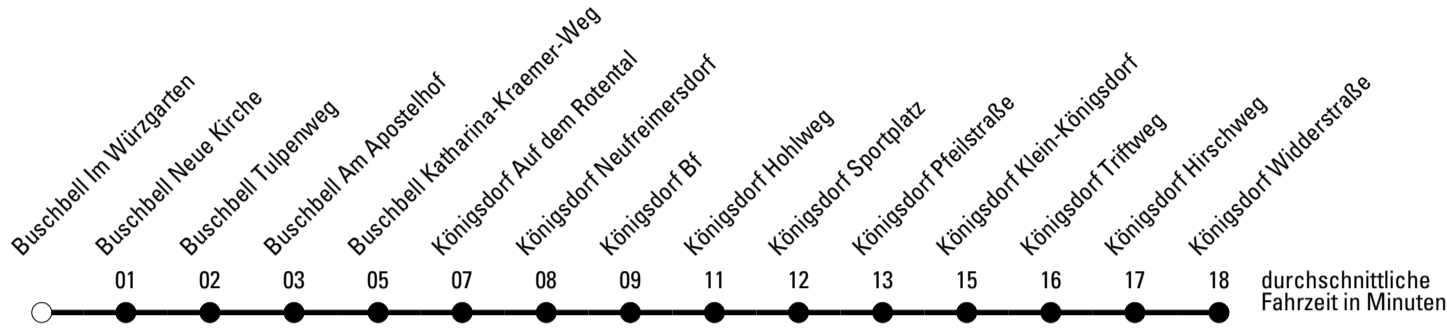

Die Linie verkehrt am 24. und 31.12. laut besonderer Bekanntmachung und an Rosenmontag nach Ferienfahrplan!

A = fährt weiter als 980 nach Brauweiler Schulzentrum
a = bis Königsdorf Neufreimersdorf

F = nur an Ferientagen
S = nur an Schultagen

★ = Diese Fahrt ist auf die Belange des Schülerverkehrs ausgerichtet. Änderungen sind möglich.

Abfahrtshaltestelle: **Buschbell Im Würzgarten**

Gültig ab 01.01.2019

🕒	Montag - Freitag	Samstag	Sonn- und Feiertag	🕒
6	--	--	--	6
7	03 ^F 03 ^{S*} _{Aa}	--	--	7
8	03	03	--	8
9	03	03	--	9
10	03	03	--	10
11	03	03	--	11
12	03	03	--	12
13	03	03	--	13
14	03	03	--	14
15	03	--	--	15
16	03	--	--	16
17	03	--	--	17
18	03	--	--	18
19	03	--	--	19
20	03	--	--	20
21	03	--	--	21