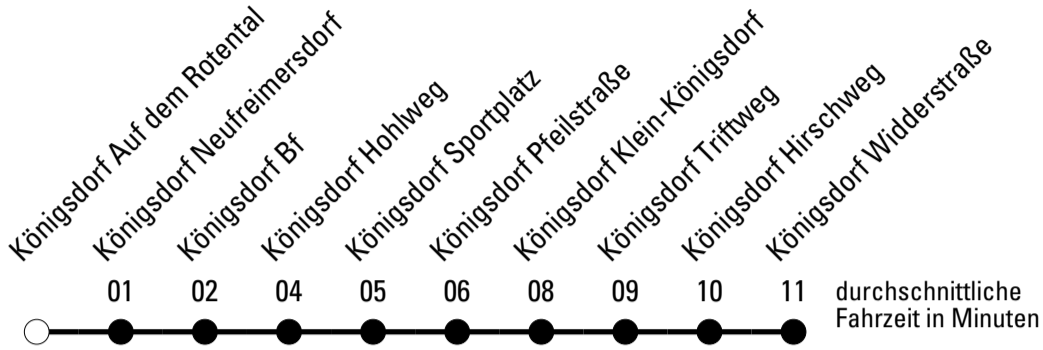

★ = Diese Fahrt ist auf die Belange des Schülerverkehrs ausgerichtet. Änderungen sind möglich.

931

BUS

Richtung **Königsdorf**

Abfahrtshaltestelle: **Königsdorf Auf dem Rotental**

Gültig ab 01.01.2019

	Montag - Freitag	Samstag	Sonn- und Feiertag	
🕒				🕒
6	--	--	--	6
7	10 ^F 10 ^{S*} _{Aa}	--	--	7
8	10	10	--	8
9	10	10	--	9
10	10	10	--	10
11	10	10	--	11
12	10	10	--	12
13	10	10	--	13
14	10	10	--	14
15	10	--	--	15
16	10	--	--	16
17	10	--	--	17
18	10	--	--	18
19	10	--	--	19
20	10	--	--	20
21	10	--	--	21

Die Linie verkehrt am 24. und 31.12. laut besonderer Bekanntmachung und an Rosenmontag nach Ferienfahrplan!

A = fährt weiter als 980 nach Brauweiler Schulzentrum
a = bis Königsdorf Neufreimersdorf

F = nur an Ferientagen
S = nur an Schultagen