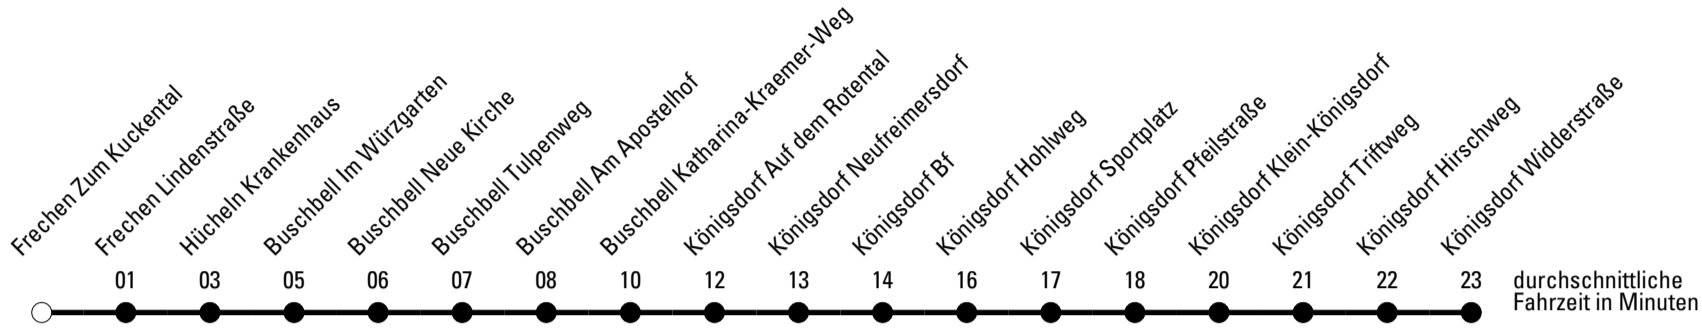

Die Linie verkehrt am 24. und 31.12. laut besonderer Bekanntmachung und an Rosenmontag nach Ferienfahrplan!

A = fährt weiter als 980 nach Brauweiler Schulzentrum
a = bis Königsdorf Neufreimersdorf

F = nur an Ferientagen
S = nur an Schultagen

★ = Diese Fahrt ist auf die Belange des Schülerverkehrs ausgerichtet. Änderungen sind möglich.

Abfahrtshaltestelle: Frechen Zum Kuckental

Gültig ab 01.01.2019

🕒	Montag - Freitag	Samstag	Sonn- und Feiertag	🕒
6	58 ^F 58 ^{S*} _{Aa}	--	--	6
7	58	58	--	7
8	58	58	--	8
9	58	58	--	9
10	58	58	--	10
11	58	58	--	11
12	58	58	--	12
13	58	58	--	13
14	58	--	--	14
15	58	--	--	15
16	58	--	--	16
17	58	--	--	17
18	58	--	--	18
19	58	--	--	19
20	58	--	--	20
21	--	--	--	21