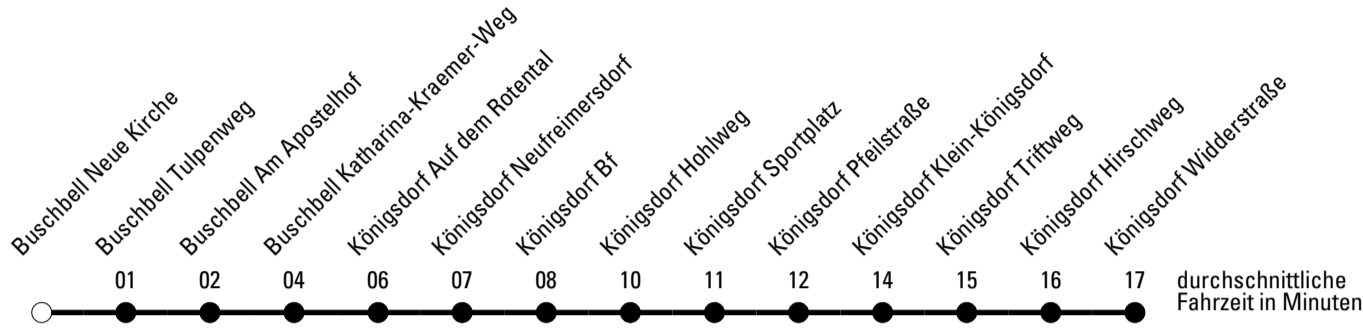

★ = Diese Fahrt ist auf die Belange des Schülerverkehrs ausgerichtet. Änderungen sind möglich.

Abfahrtshaltestelle: **Buschbell Im Würzgarten**

Gültig ab 01.01.2019

🕒	Montag - Freitag	Samstag	Sonn- und Feiertag	🕒
6	--	--	--	6
7	03 ^F 03 ^{S*} _{Aa}	--	--	7
8	03	03	--	8
9	03	03	--	9
10	03	03	--	10
11	03	03	--	11
12	03	03	--	12
13	03	03	--	13
14	03	03	--	14
15	03	--	--	15
16	03	--	--	16
17	03	--	--	17
18	03	--	--	18
19	03	--	--	19
20	03	--	--	20
21	03	--	--	21

Die Linie verkehrt am 24. und 31.12. laut besonderer Bekanntmachung und an Rosenmontag nach Ferienfahrplan!

A = fährt weiter als 980 nach Brauweiler Schulzentrum
a = bis Königsdorf Neufreimersdorf

F = nur an Ferientagen
S = nur an Schultagen

Abfahrten auf Ihr Handy:
 Einfach QR-Code abfotografieren und Fahrplan anzeigen lassen.

Die Schlaue Nummer 0 180 6 50 40 30
 (Festnetz 20ct/Anruf, Mobil max. 60ct/Anruf)

🕒	Montag - Freitag	Samstag	Sonn- und Feiertag	🕒
6	--	--	--	6
7	04 ^F 04 ^{S*} _{Aa}	--	--	7
8	04	04	--	8
9	04	04	--	9
10	04	04	--	10
11	04	04	--	11
12	04	04	--	12
13	04	04	--	13
14	04	04	--	14
15	04	--	--	15
16	04	--	--	16
17	04	--	--	17
18	04	--	--	18
19	04	--	--	19
20	04	--	--	20
21	04	--	--	21