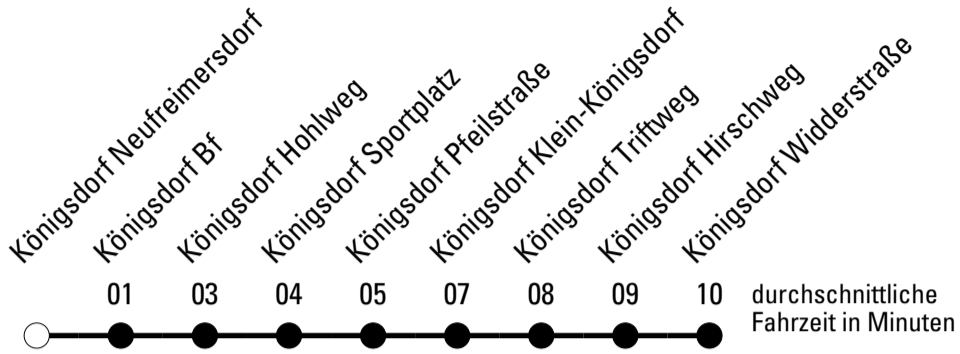

Abfahrtshaltestelle: **Königsdorf Neufreimersdorf**

Gültig ab 01.01.2019

🕒	Montag - Freitag	Samstag	Sonn- und Feiertag	🕒
6	--	--	--	6
7	11^F	--	--	7
8	11	11	--	8
9	11	11	--	9
10	11	11	--	10
11	11	11	--	11
12	11	11	--	12
13	11	11	--	13
14	11	11	--	14
15	11	--	--	15
16	11	--	--	16
17	11	--	--	17
18	11	--	--	18
19	11	--	--	19
20	11	--	--	20
21	11	--	--	21

Die Linie verkehrt am 24. und 31.12. laut besonderer Bekanntmachung und an Rosenmontag nach Ferienfahrplan!

F = nur an Ferientagen

REVG Rhein-Erft-Verkehrsgesellschaft mbH
FahrgastCenter Frechen, Hauptstraße 124-126, 50226 Frechen
FON 02237-6969-10 - WEB www.revg.de
MAIL fahrgastcenter@revg.de

Abfahrten auf Ihr Handy:
Einfach QR-Code abfotografieren
und Fahrplan anzeigen lassen.

Die Schlaue Nummer 0 180 6 50 40 30
(Festnetz 20ct/Anruf, Mobil max. 60ct/Anruf)