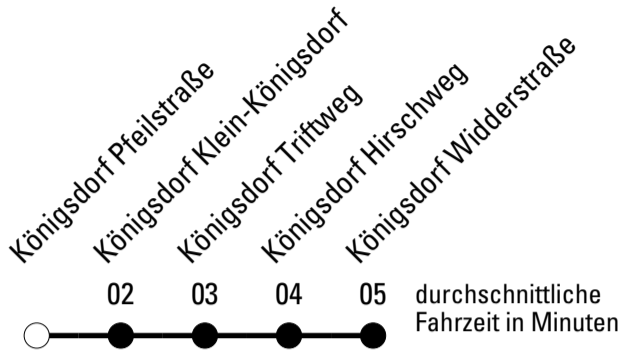

Die Linie verkehrt am 24. und 31.12. laut besonderer Bekanntmachung und an Rosenmontag nach Ferienfahrplan!

F = nur an Ferientagen

Abfahrtshaltestelle: **Königsdorf Hohlweg**

Gültig ab 01.01.2019

🕒	Montag - Freitag	Samstag	Sonn- und Feiertag	🕒
6	--	--	--	6
7	14 ^F	--	--	7
8	14	14	--	8
9	14	14	--	9
10	14	14	--	10
11	14	14	--	11
12	14	14	--	12
13	14	14	--	13
14	14	14	--	14
15	14	--	--	15
16	14	--	--	16
17	14	--	--	17
18	14	--	--	18
19	14	--	--	19
20	14	--	--	20
21	14	--	--	21

Die Linie verkehrt am 24. und 31.12. laut besonderer Bekanntmachung und an Rosenmontag nach Ferienfahrplan!

F = nur an Ferientagen

Abfahrtshaltestelle: **Königsdorf Sportplatz**

Gültig ab 01.01.2019

🕒	Montag - Freitag	Samstag	Sonn- und Feiertag	🕒
6	--	--	--	6
7	15 ^F	--	--	7
8	15	15	--	8
9	15	15	--	9
10	15	15	--	10
11	15	15	--	11
12	15	15	--	12
13	15	15	--	13
14	15	15	--	14
15	15	--	--	15
16	15	--	--	16
17	15	--	--	17
18	15	--	--	18
19	15	--	--	19
20	15	--	--	20
21	15	--	--	21

Die Linie verkehrt am 24. und 31.12. laut besonderer Bekanntmachung und an Rosenmontag nach Ferienfahrplan!

F = nur an Ferientagen

Abfahrtshaltestelle: **Königsdorf Pfeilstraße**

Gültig ab 01.01.2019

🕒	Montag - Freitag	Samstag	Sonn- und Feiertag	🕒
6	--	--	--	6
7	16 ^F	--	--	7
8	16	16	--	8
9	16	16	--	9
10	16	16	--	10
11	16	16	--	11
12	16	16	--	12
13	16	16	--	13
14	16	16	--	14
15	16	--	--	15
16	16	--	--	16
17	16	--	--	17
18	16	--	--	18
19	16	--	--	19
20	16	--	--	20
21	16	--	--	21