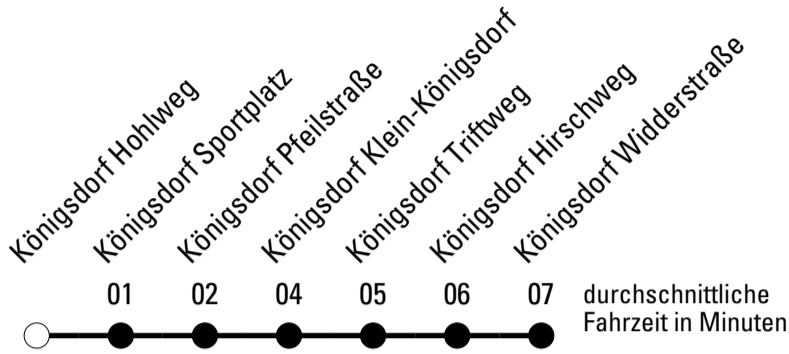

Die Linie verkehrt am 24. und 31.12. laut besonderer Bekanntmachung und an Rosenmontag nach Ferienfahrplan!

F = nur an Ferientagen

Abfahrtshaltestelle: **Königsdorf Hohlweg**

Gültig ab 01.01.2019

🕒	Montag - Freitag	Samstag	Sonn- und Feiertag	🕒
6	--	--	--	6
7	14 ^F	--	--	7
8	14	14	--	8
9	14	14	--	9
10	14	14	--	10
11	14	14	--	11
12	14	14	--	12
13	14	14	--	13
14	14	14	--	14
15	14	--	--	15
16	14	--	--	16
17	14	--	--	17
18	14	--	--	18
19	14	--	--	19
20	14	--	--	20
21	14	--	--	21