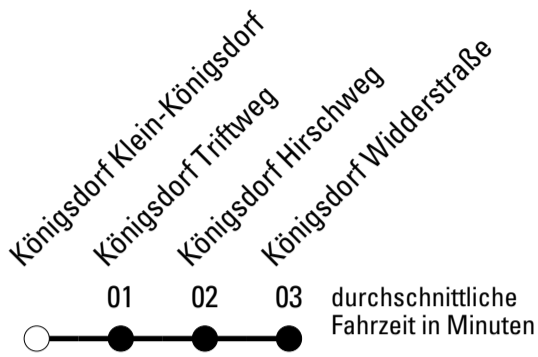

Abfahrtshaltestelle: **Königsdorf Klein-Königsdorf**

Gültig ab 01.01.2019

🕒	Montag - Freitag	Samstag	Sonn- und Feiertag	🕒
6	--	--	--	6
7	18^F	--	--	7
8	18	18	--	8
9	18	18	--	9
10	18	18	--	10
11	18	18	--	11
12	18	18	--	12
13	18	18	--	13
14	18	18	--	14
15	18	--	--	15
16	18	--	--	16
17	18	--	--	17
18	18	--	--	18
19	18	--	--	19
20	18	--	--	20
21	18	--	--	21

Die Linie verkehrt am 24. und 31.12. laut besonderer Bekanntmachung und an Rosenmontag nach Ferienfahrplan!

F = nur an Ferientagen