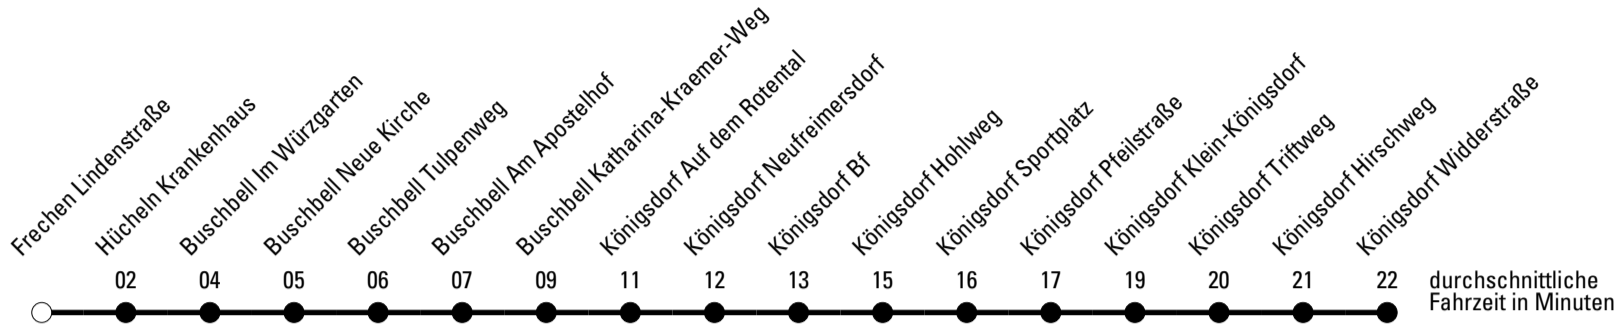

ohne Gewähr

🕒	Montag - Freitag	Samstag	Sonn- und Feiertag	🕒
6	59^F 59^{S*}_{Aa}	--	--	6
7	59	59	--	7
8	59	59	--	8
9	59	59	--	9
10	59	59	--	10
11	59	59	--	11
12	59	59	--	12
13	59	59	--	13
14	59	--	--	14
15	59	--	--	15
16	59	--	--	16
17	59	--	--	17
18	59	--	--	18
19	59	--	--	19
20	59	--	--	20
21	--	--	--	21

Die Linie verkehrt am 24. und 31.12. laut besonderer Bekanntmachung und an Rosenmontag nach Ferienfahrplan!

A = fährt weiter als 980 nach Brauweiler Schulzentrum
a = bis Königsdorf Neufreimersdorf

F = nur an Ferientagen
S = nur an Schultagen

★ = Diese Fahrt ist auf die Belange des Schülerverkehrs ausgerichtet. Änderungen sind möglich.