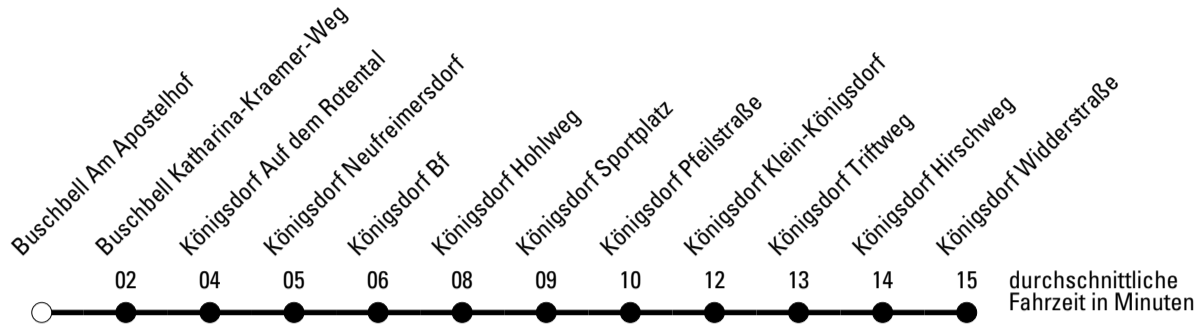

★ = Diese Fahrt ist auf die Belange des Schülerverkehrs ausgerichtet. Änderungen sind möglich.

Abfahrtshaltestelle: **Buschbell Tulpenweg**

Gültig ab 01.01.2019

	Montag - Freitag	Samstag	Sonn- und Feiertag	
🕒				🕒
6	--	--	--	6
7	05 ^F 05 ^{S*} _{Aa}	--	--	7
8	05	05	--	8
9	05	05	--	9
10	05	05	--	10
11	05	05	--	11
12	05	05	--	12
13	05	05	--	13
14	05	05	--	14
15	05	--	--	15
16	05	--	--	16
17	05	--	--	17
18	05	--	--	18
19	05	--	--	19
20	05	--	--	20
21	05	--	--	21

Die Linie verkehrt am 24. und 31.12. laut besonderer Bekanntmachung und an Rosenmontag nach Ferienfahrplan!

A = fährt weiter als 980 nach Brauweiler Schulzentrum
a = bis Königsdorf Neufreimersdorf

F = nur an Ferientagen
S = nur an Schultagen

★ = Diese Fahrt ist auf die Belange des Schülerverkehrs ausgerichtet. Änderungen sind möglich.

Abfahrtshaltestelle: **Buschbell Am Apostelhof**

Gültig ab 01.01.2019

🕒	Montag - Freitag	Samstag	Sonn- und Feiertag	🕒
6	--	--	--	6
7	06 ^F 06 ^{S*} _{Aa}	--	--	7
8	06	06	--	8
9	06	06	--	9
10	06	06	--	10
11	06	06	--	11
12	06	06	--	12
13	06	06	--	13
14	06	06	--	14
15	06	--	--	15
16	06	--	--	16
17	06	--	--	17
18	06	--	--	18
19	06	--	--	19
20	06	--	--	20
21	06	--	--	21