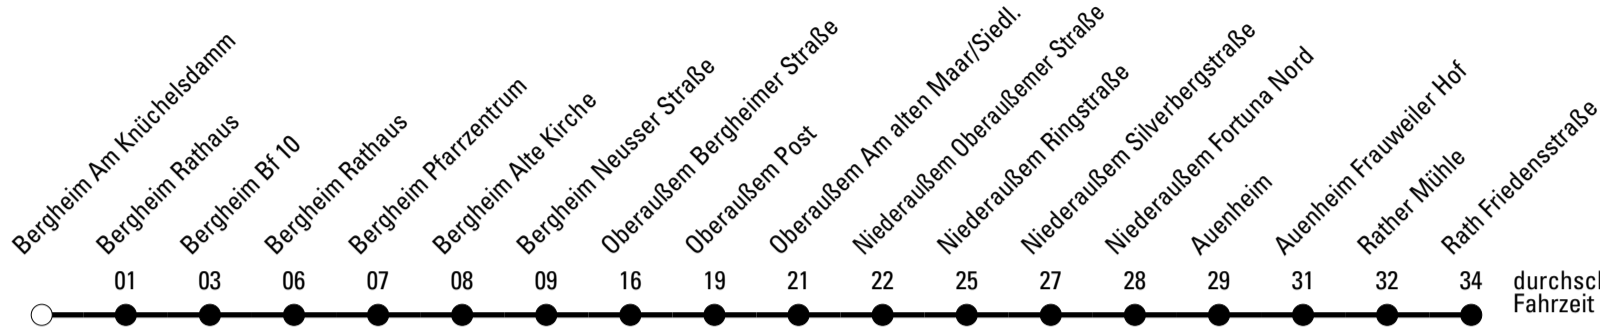

durchschnittliche Fahrzeit in Minuten

ohne Gewähr

🕒	Montag - Freitag	Samstag	Sonn- und Feiertag	🕒
6	--	--	--	6
7	--	--	--	7
8	--	--	--	8
9	--	--	--	9
10	--	--	--	10
11	--	--	--	11
12	--	--	--	12
13	26^{S*}	--	--	13
14	--	--	--	14
15	--	--	--	15
16	--	--	--	16
17	--	--	--	17
18	--	--	--	18
19	--	--	--	19
20	--	--	--	20
21	--	--	--	21

Die Linie verkehrt am 24. und 31.12. laut besonderer Bekanntmachung und an Rosenmontag nach Ferienfahrplan!

S = nur an Schultagen

* = Diese Fahrt ist auf die Belange des Schülerverkehrs ausgerichtet. Änderungen sind möglich.