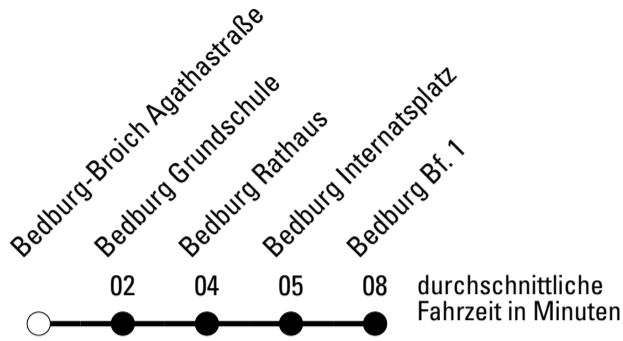

Die Schlaue Nummer 0 180 6 50 40 30
(Festnetz 20ct/Anruf, Mobil max. 60ct/Anruf)

Abfahrtshaltestelle: **Bedburg-Broich Agathastraße**

Gültig ab 01.01.2019

🕒	Montag - Freitag	Samstag	Sonn- und Feiertag	🕒
6	25	--	--	6
7	17 ^{S*} 25 ^F	--	--	7
8	25	--	--	8
9	25	--	--	9
10	--	--	--	10
11	25	--	--	11
12	--	--	--	12
13	25	--	--	13
14	--	--	--	14
15	25	--	--	15
16	25	--	--	16
17	25	--	--	17
18	--	--	--	18
19	--	--	--	19
20	--	--	--	20
21	--	--	--	21