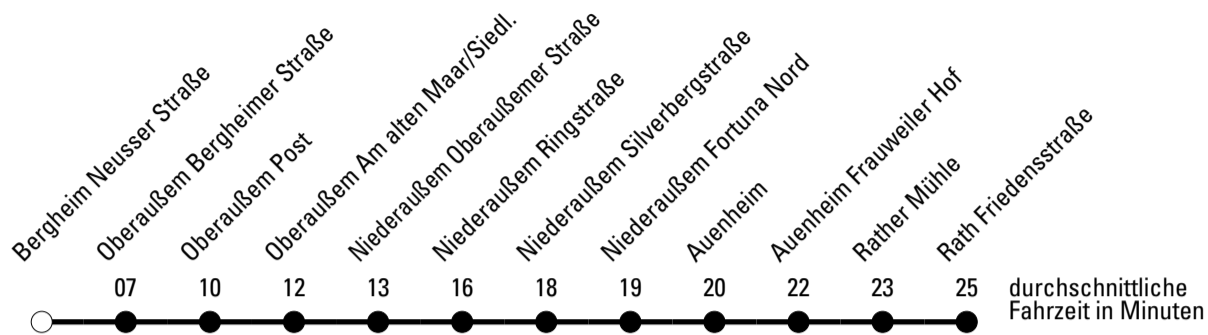

Abfahrtshaltestelle: **Bergheim Neusser Straße**

Gültig ab 01.01.2019

🕒	Montag - Freitag	Samstag	Sonn- und Feiertag	🕒
6	--	--	--	6
7	--	--	--	7
8	--	--	--	8
9	--	--	--	9
10	--	--	--	10
11	--	--	--	11
12	--	--	--	12
13	35^{S*}	--	--	13
14	--	--	--	14
15	--	--	--	15
16	--	--	--	16
17	--	--	--	17
18	--	--	--	18
19	--	--	--	19
20	--	--	--	20
21	--	--	--	21

Die Linie verkehrt am 24. und 31.12. laut besonderer Bekanntmachung und an Rosenmontag nach Ferienfahrplan!

S = nur an Schultagen

* = Diese Fahrt ist auf die Belange des Schülerverkehrs ausgerichtet. Änderungen sind möglich.

REVG Rhein-Erft-Verkehrsgesellschaft mbH
FahrgastCenter Frechen, Hauptstraße 124-126, 50226 Frechen
FON 02237-6969-10 - WEB www.revfg.de
MAIL fahrgastcenter@revfg.de

Abfahrten auf Ihr Handy:
Einfach QR-Code abfotografieren
und Fahrplan anzeigen lassen.

Die Schlaue Nummer 0 180 6 50 40 30
(Festnetz 20ct/Anruf, Mobil max. 60ct/Anruf)