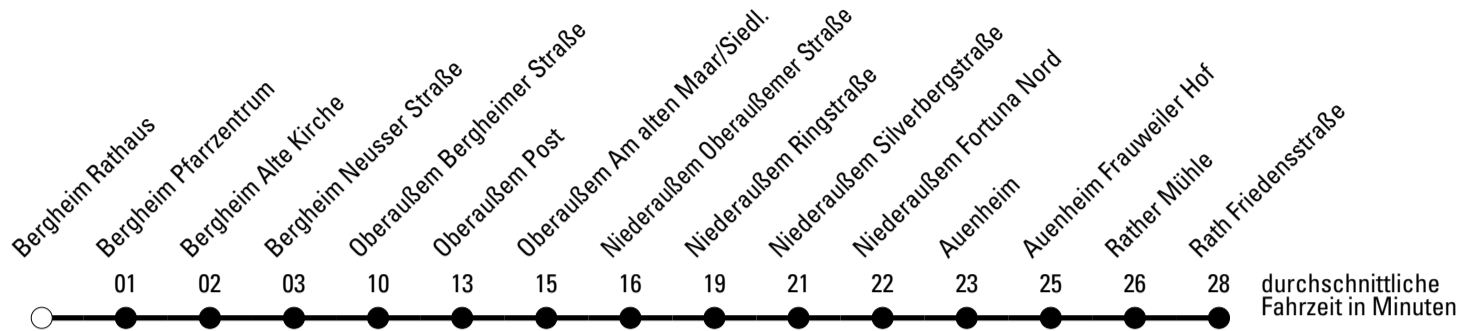

Abfahrtshaltestelle: **Bergheim Rathaus**

Gültig ab 01.01.2019

🕒	Montag - Freitag	Samstag	Sonn- und Feiertag	🕒
6	--	--	--	6
7	--	--	--	7
8	--	--	--	8
9	--	--	--	9
10	--	--	--	10
11	--	--	--	11
12	--	--	--	12
13	32^{S*}	--	--	13
14	--	--	--	14
15	--	--	--	15
16	--	--	--	16
17	--	--	--	17
18	--	--	--	18
19	--	--	--	19
20	--	--	--	20
21	--	--	--	21

Die Linie verkehrt am 24. und 31.12. laut besonderer Bekanntmachung und an Rosenmontag nach Ferienfahrplan!

S = nur an Schultagen

* = Diese Fahrt ist auf die Belange des Schülerverkehrs ausgerichtet. Änderungen sind möglich.

REVG Rhein-Erft-Verkehrsgesellschaft mbH
FahrgastCenter Frechen, Hauptstraße 124-126, 50226 Frechen
FON 02237-6969-10 - WEB www.revg.de
MAIL fahrgastcenter@revg.de

Abfahrten auf Ihr Handy:
Einfach QR-Code abfotografieren
und Fahrplan anzeigen lassen.

Die Schlaue Nummer 0 180 6 50 40 30
(Festnetz 20ct/Anruf, Mobil max. 60ct/Anruf)