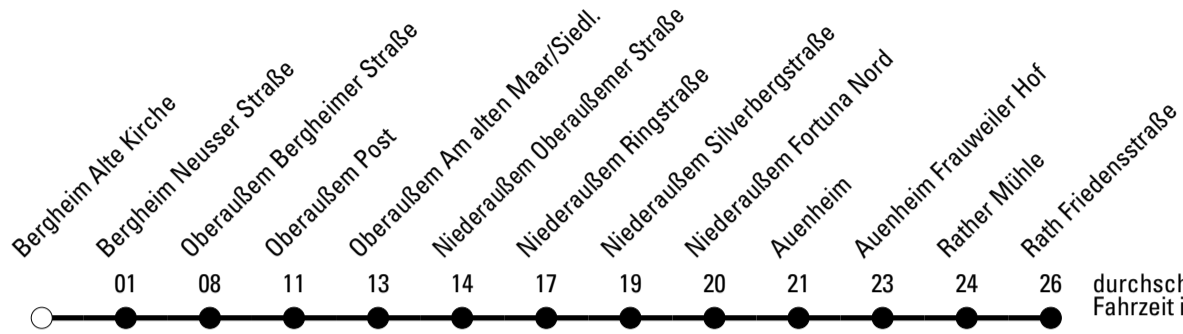

Abfahrtshaltestelle: **Bergheim Alte Kirche**

Gültig ab 01.01.2019

🕒	Montag - Freitag	Samstag	Sonn- und Feiertag	🕒
6	--	--	--	6
7	--	--	--	7
8	--	--	--	8
9	--	--	--	9
10	--	--	--	10
11	--	--	--	11
12	--	--	--	12
13	34^{S*}	--	--	13
14	--	--	--	14
15	--	--	--	15
16	--	--	--	16
17	--	--	--	17
18	--	--	--	18
19	--	--	--	19
20	--	--	--	20
21	--	--	--	21

Die Linie verkehrt am 24. und 31.12. laut besonderer Bekanntmachung und an Rosenmontag nach Ferienfahrplan!

S = nur an Schultagen

* = Diese Fahrt ist auf die Belange des Schülerverkehrs ausgerichtet. Änderungen sind möglich.

REVG Rhein-Erft-Verkehrsgesellschaft mbH
FahrgastCenter Frechen, Hauptstraße 124-126, 50226 Frechen
FON 02237-6969-10 - WEB www.revg.de
MAIL fahrgastcenter@revg.de

Abfahrten auf Ihr Handy:
Einfach QR-Code abfotografieren und Fahrplan anzeigen lassen.

Die Schlaue Nummer 0 180 6 50 40 30
(Festnetz 20ct/Anruf, Mobil max. 60ct/Anruf)