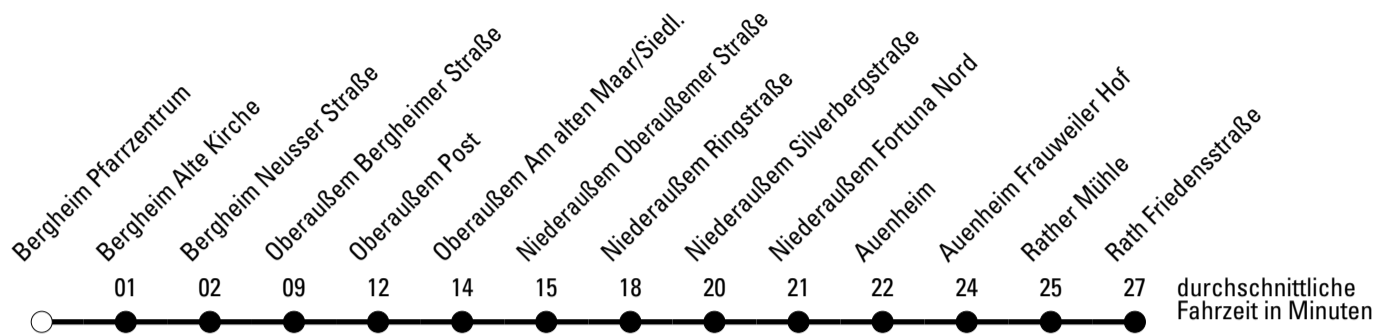

Abfahrtshaltestelle: **Bergheim Pfarrzentrum**

Gültig ab 01.01.2019

🕒	Montag - Freitag	Samstag	Sonn- und Feiertag	🕒
6	--	--	--	6
7	--	--	--	7
8	--	--	--	8
9	--	--	--	9
10	--	--	--	10
11	--	--	--	11
12	--	--	--	12
13	33^{S*}	--	--	13
14	--	--	--	14
15	--	--	--	15
16	--	--	--	16
17	--	--	--	17
18	--	--	--	18
19	--	--	--	19
20	--	--	--	20
21	--	--	--	21

Die Linie verkehrt am 24. und 31.12. laut besonderer Bekanntmachung und an Rosenmontag nach Ferienfahrplan!

S = nur an Schultagen

* = Diese Fahrt ist auf die Belange des Schülerverkehrs ausgerichtet. Änderungen sind möglich.

REVG Rhein-Erft-Verkehrsgesellschaft mbH
FahrgastCenter Frechen, Hauptstraße 124-126, 50226 Frechen
FON 02237-6969-10 - WEB www.revfg.de
MAIL fahrgastcenter@revfg.de

Abfahrten auf Ihr Handy:
Einfach QR-Code abfotografieren und Fahrplan anzeigen lassen.

Die Schlaue Nummer 0 180 6 50 40 30
(Festnetz 20ct/Anruf, Mobil max. 60ct/Anruf)