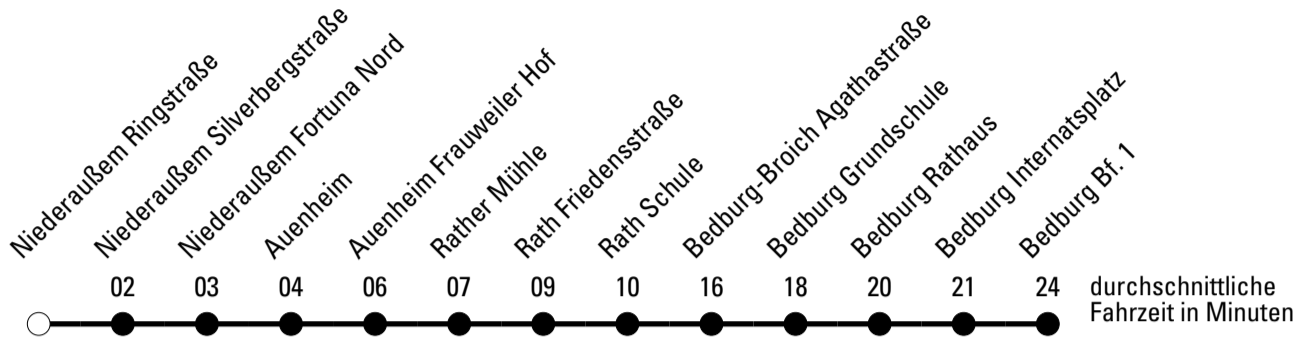

Abfahrtshaltestelle: **Niederaußem Ringstraße**

Gültig ab 01.01.2019

	Montag - Freitag	Samstag	Sonn- und Feiertag	
🕒				🕒
6	09	--	--	6
7	01^{S*} 09^F_a	--	--	7
8	09	--	--	8
9	09	--	--	9
10	--	--	--	10
11	09	--	--	11
12	--	--	--	12
13	09 51^{S*}_b	--	--	13
14	--	--	--	14
15	09	--	--	15
16	09	--	--	16
17	09	--	--	17
18	--	--	--	18
19	--	--	--	19
20	--	--	--	20
21	--	--	--	21

Die Linie verkehrt am 24. und 31.12. laut besonderer Bekanntmachung und an Rosenmontag nach Ferienfahrplan!

F = nur an Ferientagen
a = bis Bedburg Schulzentrum

S = nur an Schultagen
b = bis Rath Friedensstraße

★ = Diese Fahrt ist auf die Belange des Schülerverkehrs ausgerichtet. Änderungen sind möglich.

REVG Rhein-Erft-Verkehrsgesellschaft mbH
FahrgastCenter Frechen, Hauptstraße 124-126, 50226 Frechen
FON 02237-6969-10 - WEB www.revvg.de
MAIL fahrgastcenter@revvg.de

Abfahrten auf Ihr Handy:
Einfach QR-Code abfotografieren
und Fahrplan anzeigen lassen.

Die Schlaue Nummer 0 180 6 50 40 30
(Festnetz 20ct/Anruf, Mobil max. 60ct/Anruf)