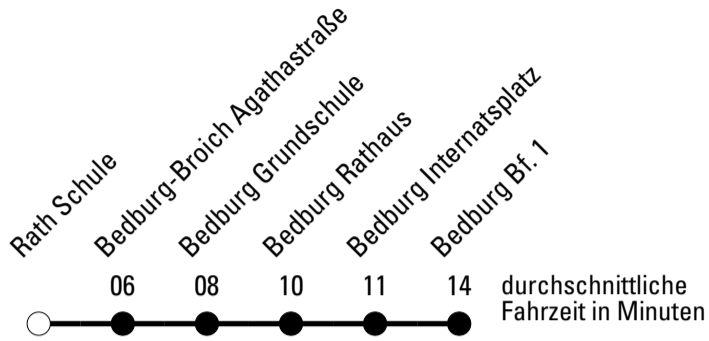

Die Schlaue Nummer 0 180 6 50 40 30
 (Festnetz 20ct/Anruf, Mobil max. 60ct/Anruf)

Abfahrtshaltestelle: **Rath Schule**

Gültig ab 01.01.2019

🕒	Montag - Freitag	Samstag	Sonn- und Feiertag	🕒
6	19	--	--	6
7	11 ^{S*} 19 ^F	--	--	7
8	19	--	--	8
9	19	--	--	9
10	--	--	--	10
11	19	--	--	11
12	--	--	--	12
13	19	--	--	13
14	--	--	--	14
15	19	--	--	15
16	19	--	--	16
17	19	--	--	17
18	--	--	--	18
19	--	--	--	19
20	--	--	--	20
21	--	--	--	21