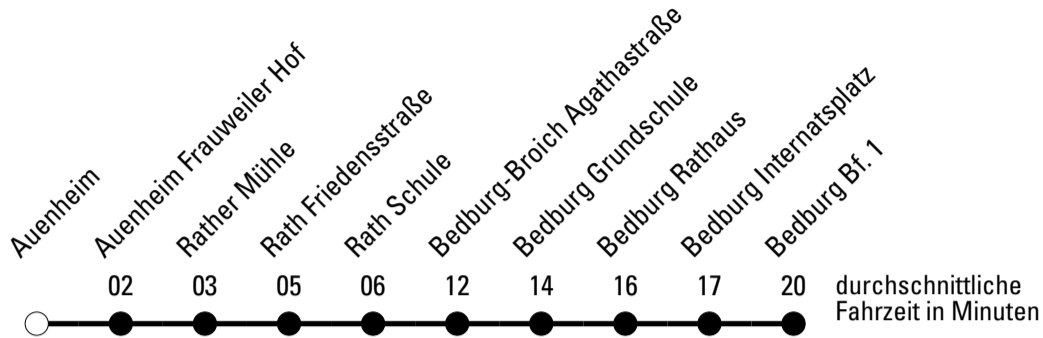

Abfahrten auf Ihr Handy:
 Einfach QR-Code abfotografieren
 und Fahrplan anzeigen lassen.

Die Schlaue Nummer 0 180 6 50 40 30
 (Festnetz 20ct/Anruf, Mobil max. 60ct/Anruf)

🕒	Montag - Freitag	Samstag	Sonn- und Feiertag	🕒
6	13	--	--	6
7	05 ^{S*} 13 ^F	--	--	7
8	13	--	--	8
9	13	--	--	9
10	--	--	--	10
11	13	--	--	11
12	--	--	--	12
13	13 55 ^{S*}	--	--	13
14	--	--	--	14
15	13	--	--	15
16	13	--	--	16
17	13	--	--	17
18	--	--	--	18
19	--	--	--	19
20	--	--	--	20
21	--	--	--	21