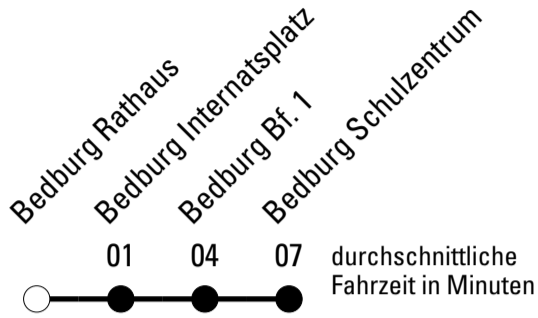

🕒	Montag - Freitag	Samstag	Sonn- und Feiertag	🕒
6	29^a	--	--	6
7	21^{S*} 29^{Fa}	--	--	7
8	29^a	--	--	8
9	29^a	--	--	9
10	--	--	--	10
11	29^a	--	--	11
12	--	--	--	12
13	29^a	--	--	13
14	--	--	--	14
15	29^a	--	--	15
16	29^a	--	--	16
17	29^a	--	--	17
18	--	--	--	18
19	--	--	--	19
20	--	--	--	20
21	--	--	--	21

ohne Gewähr

Die Linie verkehrt am 24. und 31.12. laut besonderer Bekanntmachung und an Rosenmontag nach Ferienfahrplan!

F = nur an Ferientagen
a = bis Bedburg Bf

S = nur an Schultagen

★ = Diese Fahrt ist auf die Belange des Schülerverkehrs ausgerichtet. Änderungen sind möglich.

REVG Rhein-Erft-Verkehrsgesellschaft mbH
FahrgastCenter Frechen, Hauptstraße 124-126, 50226 Frechen
FON 02237-6969-10 - WEB www.revg.de
MAIL fahrgastcenter@revg.de

Abfahrten auf Ihr Handy:
Einfach QR-Code abfotografieren
und Fahrplan anzeigen lassen.

Die Schlaue Nummer 0 180 6 50 40 30
(Festnetz 20ct/Anruf, Mobil max. 60ct/Anruf)