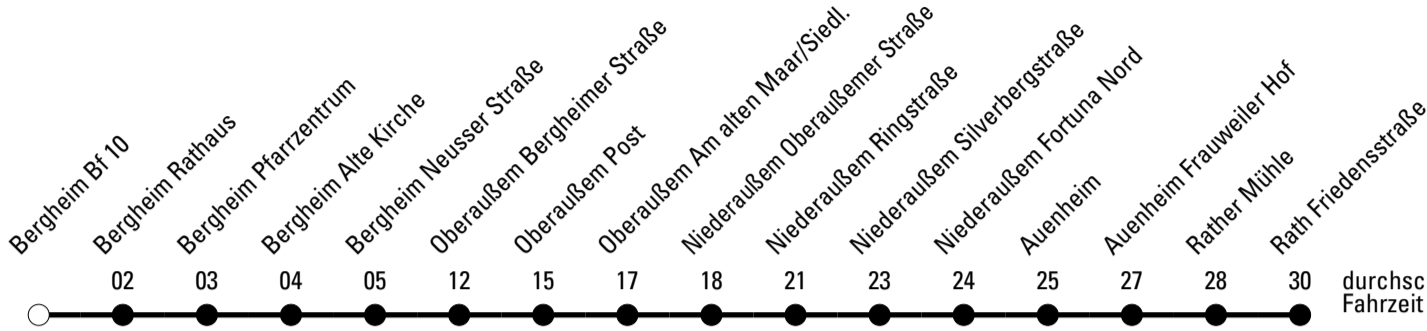

Abfahrtshaltestelle: **Bergheim Bf 10**

Gültig ab 01.01.2019

durchschnittliche Fahrzeit in Minuten

ohne Gewähr

🕒	Montag - Freitag	Samstag	Sonn- und Feiertag	🕒
6	--	--	--	6
7	--	--	--	7
8	--	--	--	8
9	--	--	--	9
10	--	--	--	10
11	--	--	--	11
12	--	--	--	12
13	30^{S*}	--	--	13
14	--	--	--	14
15	--	--	--	15
16	--	--	--	16
17	--	--	--	17
18	--	--	--	18
19	--	--	--	19
20	--	--	--	20
21	--	--	--	21

Die Linie verkehrt am 24. und 31.12. laut besonderer Bekanntmachung und an Rosenmontag nach Ferienfahrplan!

S = nur an Schultagen

* = Diese Fahrt ist auf die Belange des Schülerverkehrs ausgerichtet. Änderungen sind möglich.

REVG Rhein-Erft-Verkehrsgesellschaft mbH
FahrgastCenter Frechen, Hauptstraße 124-126, 50226 Frechen
FON 02237-6969-10 - WEB www.revfg.de
MAIL fahrgastcenter@revfg.de

Abfahrten auf Ihr Handy:
Einfach QR-Code abfotografieren
und Fahrplan anzeigen lassen.

Die Schlaue Nummer 0 180 6 50 40 30
(Festnetz 20ct/Anruf, Mobil max. 60ct/Anruf)