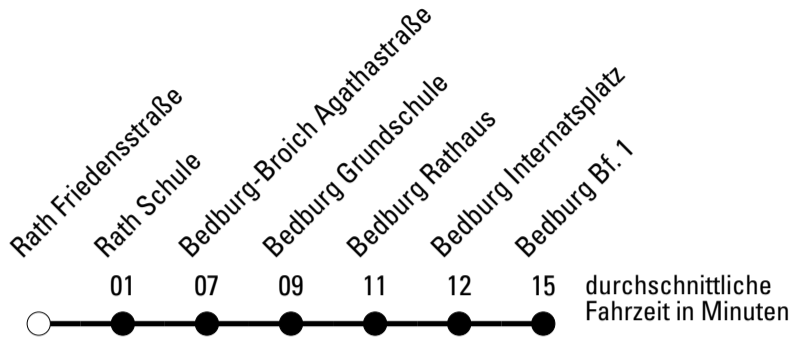

Abfahrtshaltestelle: Rath Friedensstraße

Gültig ab 01.01.2019

	Montag - Freitag	Samstag	Sonn- und Feiertag	
🕒				🕒
6	18	--	--	6
7	10^{S*} 18^F	--	--	7
8	18	--	--	8
9	18	--	--	9
10	--	--	--	10
11	18	--	--	11
12	--	--	--	12
13	18	--	--	13
14	--	--	--	14
15	18	--	--	15
16	18	--	--	16
17	18	--	--	17
18	--	--	--	18
19	--	--	--	19
20	--	--	--	20
21	--	--	--	21

Die Linie verkehrt am 24. und 31.12. laut besonderer Bekanntmachung und an Rosenmontag nach Ferienfahrplan!

F = nur an Ferientagen
a = bis Bedburg Schulzentrum

S = nur an Schultagen

★ = Diese Fahrt ist auf die Belange des Schülerverkehrs ausgerichtet. Änderungen sind möglich.

REVG Rhein-Erft-Verkehrsgesellschaft mbH
FahrgastCenter Frechen, Hauptstraße 124-126, 50226 Frechen
FON 02237-6969-10 - WEB www.revg.de
MAIL fahrgastcenter@revg.de

Abfahrten auf Ihr Handy:
Einfach QR-Code abfotografieren
und Fahrplan anzeigen lassen.

Die Schlaue Nummer 0 180 6 50 40 30
(Festnetz 20ct/Anruf, Mobil max. 60ct/Anruf)