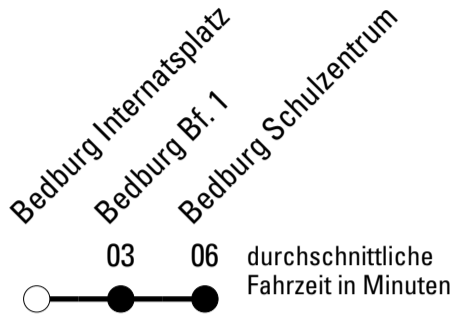

🕒	Montag - Freitag	Samstag	Sonn- und Feiertag	🕒
6	30^a	--	--	6
7	22^{S*} 30^{F a}	--	--	7
8	30^a	--	--	8
9	30^a	--	--	9
10	--	--	--	10
11	30^a	--	--	11
12	--	--	--	12
13	30^a	--	--	13
14	--	--	--	14
15	30^a	--	--	15
16	30^a	--	--	16
17	30^a	--	--	17
18	--	--	--	18
19	--	--	--	19
20	--	--	--	20
21	--	--	--	21

ohne Gewähr

Die Linie verkehrt am 24. und 31.12. laut besonderer Bekanntmachung und an Rosenmontag nach Ferienfahrplan!

F = nur an Ferientagen
a = bis Bedburg Bf

S = nur an Schultagen

★ = Diese Fahrt ist auf die Belange des Schülerverkehrs ausgerichtet. Änderungen sind möglich.