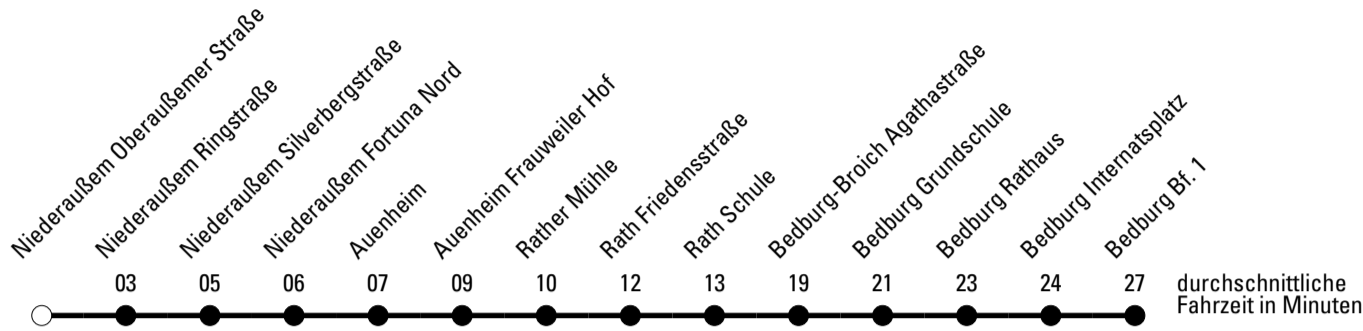

🕒	Montag - Freitag	Samstag	Sonn- und Feiertag	🕒
6	06 58^{S*}_a	--	--	6
7	06^F	--	--	7
8	06	--	--	8
9	06	--	--	9
10	--	--	--	10
11	06	--	--	11
12	--	--	--	12
13	06 48^{S*}_b	--	--	13
14	--	--	--	14
15	06	--	--	15
16	06	--	--	16
17	06	--	--	17
18	--	--	--	18
19	--	--	--	19
20	--	--	--	20
21	--	--	--	21

Die Linie verkehrt am 24. und 31.12. laut besonderer Bekanntmachung und an Rosenmontag nach Ferienfahrplan!

F = nur an Ferientagen
a = bis Bedburg Schulzentrum

S = nur an Schultagen
b = bis Rath Friedensstraße

★ = Diese Fahrt ist auf die Belange des Schülerverkehrs ausgerichtet. Änderungen sind möglich.

REVG Rhein-Erft-Verkehrsgesellschaft mbH
FahrgastCenter Frechen, Hauptstraße 124-126, 50226 Frechen
FON 02237-6969-10 - WEB www.revvg.de
MAIL fahrgastcenter@revvg.de

Abfahrten auf Ihr Handy:
Einfach QR-Code abfotografieren
und Fahrplan anzeigen lassen.

Die Schlaue Nummer 0 180 6 50 40 30
(Festnetz 20ct/Anruf, Mobil max. 60ct/Anruf)