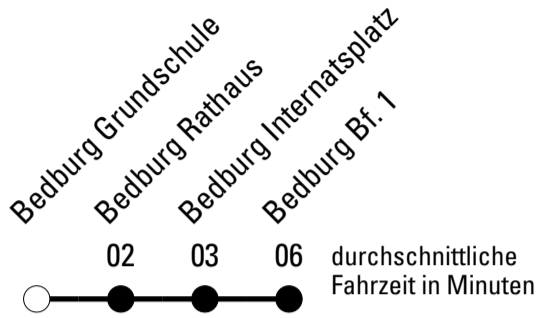

🕒	Montag - Freitag	Samstag	Sonn- und Feiertag	🕒
6	27	--	--	6
7	19^{S*} 27^F	--	--	7
8	27	--	--	8
9	27	--	--	9
10	--	--	--	10
11	27	--	--	11
12	--	--	--	12
13	27	--	--	13
14	--	--	--	14
15	27	--	--	15
16	27	--	--	16
17	27	--	--	17
18	--	--	--	18
19	--	--	--	19
20	--	--	--	20
21	--	--	--	21

Die Linie verkehrt am 24. und 31.12. laut besonderer Bekanntmachung und an Rosenmontag nach Ferienfahrplan!

F = nur an Ferientagen
a = bis Bedburg Schulzentrum

S = nur an Schultagen

★ = Diese Fahrt ist auf die Belange des Schülerverkehrs ausgerichtet. Änderungen sind möglich.