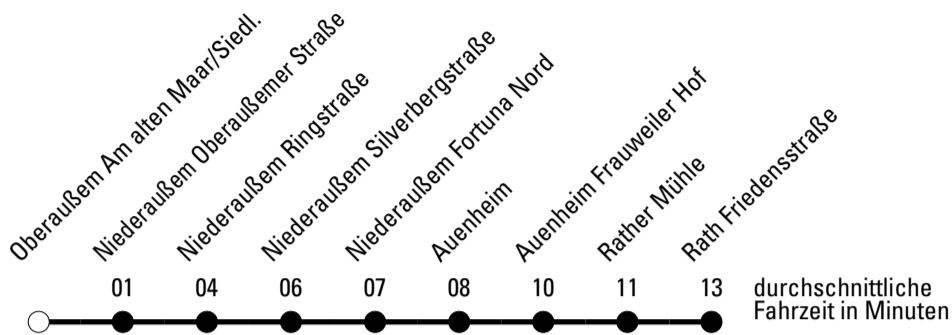

Die Linie verkehrt am 24. und 31.12. laut besonderer Bekanntmachung und an Rosenmontag nach Ferienfahrplan!

S = nur an Schultagen

***** = Diese Fahrt ist auf die Belange des Schülerverkehrs ausgerichtet. Änderungen sind möglich.

Abfahrtshaltestelle: **Oberaußem Am alten Maar/Siedl.**

Gültig ab 01.01.2019

🕒	Montag - Freitag	Samstag	Sonn- und Feiertag	🕒
6	--	--	--	6
7	--	--	--	7
8	--	--	--	8
9	--	--	--	9
10	--	--	--	10
11	--	--	--	11
12	--	--	--	12
13	47 ^{S*}	--	--	13
14	--	--	--	14
15	--	--	--	15
16	--	--	--	16
17	--	--	--	17
18	--	--	--	18
19	--	--	--	19
20	--	--	--	20
21	--	--	--	21