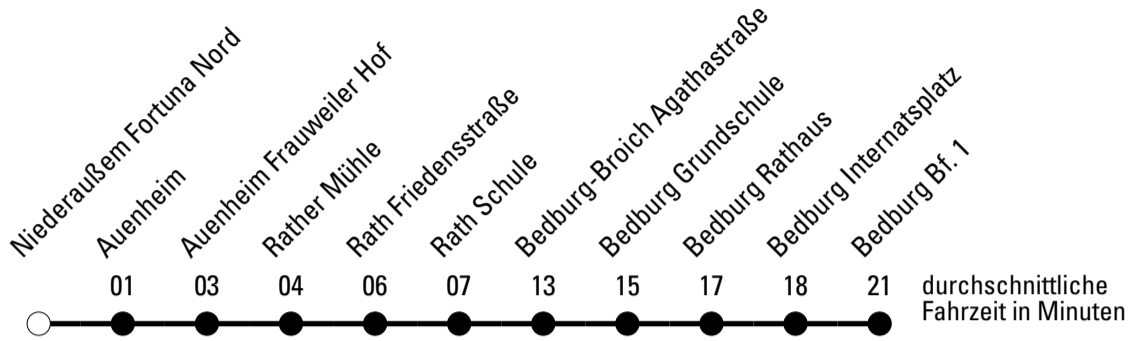

Abfahrtshaltestelle: **Niederaußem Fortuna Nord**

Gültig ab 01.01.2019

🕒	Montag - Freitag	Samstag	Sonn- und Feiertag	🕒
6	12	--	--	6
7	04^{S*} 12^F	--	--	7
8	12	--	--	8
9	12	--	--	9
10	--	--	--	10
11	12	--	--	11
12	--	--	--	12
13	12 54^{S*}	--	--	13
14	--	--	--	14
15	12	--	--	15
16	12	--	--	16
17	12	--	--	17
18	--	--	--	18
19	--	--	--	19
20	--	--	--	20
21	--	--	--	21

Die Linie verkehrt am 24. und 31.12. laut besonderer Bekanntmachung und an Rosenmontag nach Ferienfahrplan!

F = nur an Ferientagen
a = bis Bedburg Schulzentrum

S = nur an Schultagen
b = bis Rath Friedensstraße

★ = Diese Fahrt ist auf die Belange des Schülerverkehrs ausgerichtet. Änderungen sind möglich.

REVG Rhein-Erft-Verkehrsgesellschaft mbH
FahrgastCenter Frechen, Hauptstraße 124-126, 50226 Frechen
FON 02237-6969-10 - WEB www.revfg.de
MAIL fahrgastcenter@revfg.de

Abfahrten auf Ihr Handy:
Einfach QR-Code abfotografieren
und Fahrplan anzeigen lassen.

Die Schlaue Nummer 0 180 6 50 40 30
(Festnetz 20ct/Anruf, Mobil max. 60ct/Anruf)