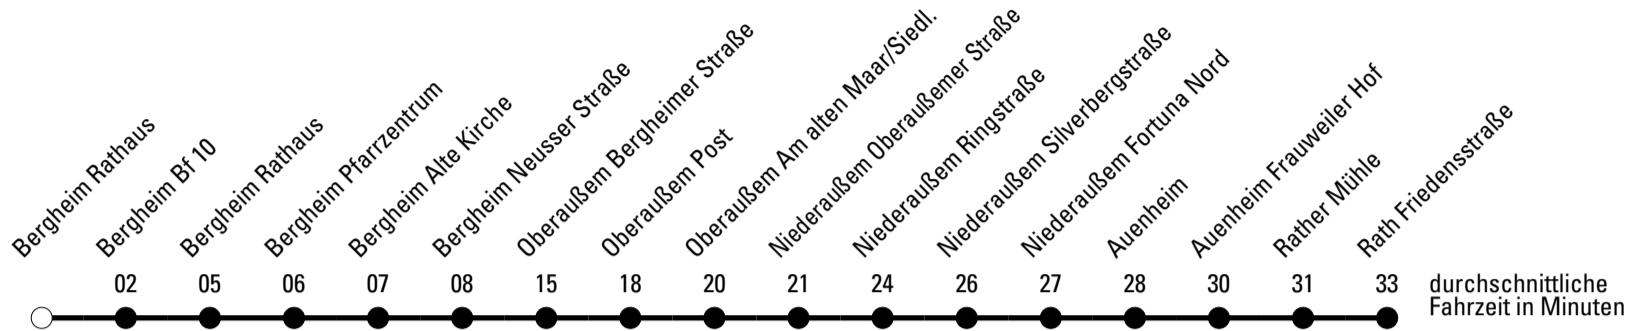

Abfahrtshaltestelle: **Bergheim Rathaus**

Gültig ab 01.01.2019

ohne Gewähr

🕒	Montag - Freitag	Samstag	Sonn- und Feiertag	🕒
6	--	--	--	6
7	--	--	--	7
8	--	--	--	8
9	--	--	--	9
10	--	--	--	10
11	--	--	--	11
12	--	--	--	12
13	27^{S*}	--	--	13
14	--	--	--	14
15	--	--	--	15
16	--	--	--	16
17	--	--	--	17
18	--	--	--	18
19	--	--	--	19
20	--	--	--	20
21	--	--	--	21

Die Linie verkehrt am 24. und 31.12. laut besonderer Bekanntmachung und an Rosenmontag nach Ferienfahrplan!

S = nur an Schultagen

* = Diese Fahrt ist auf die Belange des Schülerverkehrs ausgerichtet. Änderungen sind möglich.