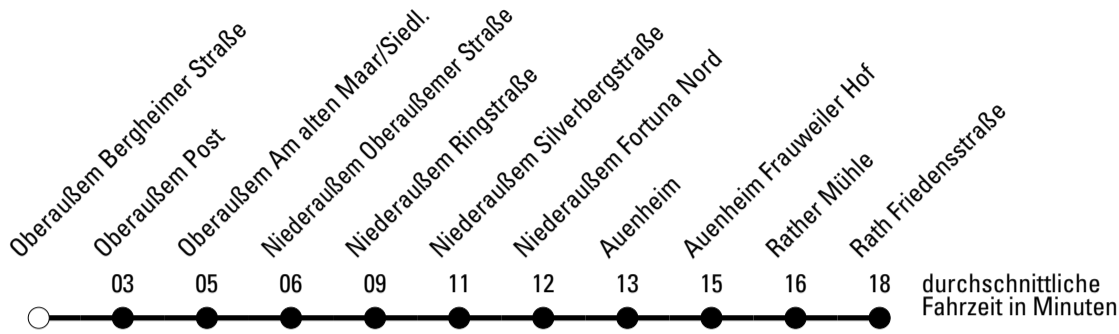

Die Schlaue Nummer 0 180 6 50 40 30
(Festnetz 20ct/Anruf, Mobil max. 60ct/Anruf)

Abfahrtshaltestelle: **Oberaußem Bergheimer Straße**

Gültig ab 01.01.2019

🕒	Montag - Freitag	Samstag	Sonn- und Feiertag	🕒
6	--	--	--	6
7	--	--	--	7
8	--	--	--	8
9	--	--	--	9
10	--	--	--	10
11	--	--	--	11
12	--	--	--	12
13	42 ^{S*}	--	--	13
14	--	--	--	14
15	--	--	--	15
16	--	--	--	16
17	--	--	--	17
18	--	--	--	18
19	--	--	--	19
20	--	--	--	20
21	--	--	--	21