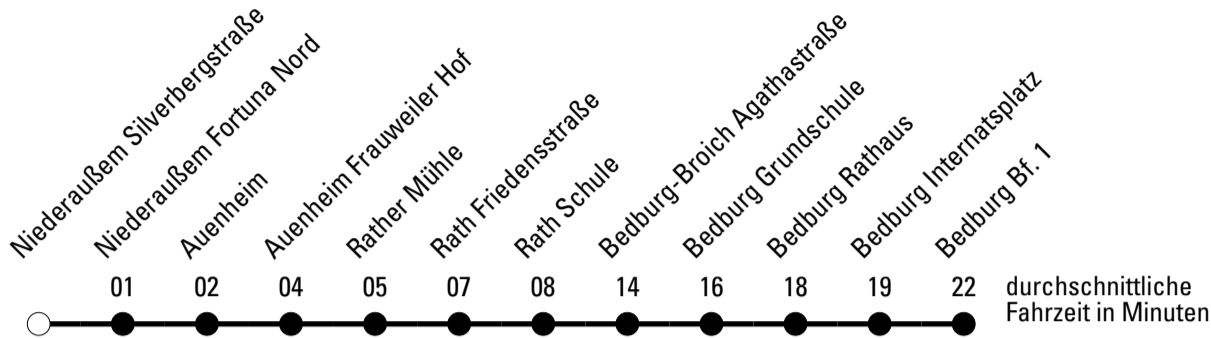

Abfahrtshaltestelle: **Niederaußem Silverbergstraße**

Gültig ab 01.01.2019

🕒	Montag - Freitag	Samstag	Sonn- und Feiertag	🕒
6	11	--	--	6
7	03^{S*} 11^F	--	--	7
8	11	--	--	8
9	11	--	--	9
10	--	--	--	10
11	11	--	--	11
12	--	--	--	12
13	11 53^{S*}	--	--	13
14	--	--	--	14
15	11	--	--	15
16	11	--	--	16
17	11	--	--	17
18	--	--	--	18
19	--	--	--	19
20	--	--	--	20
21	--	--	--	21

Die Linie verkehrt am 24. und 31.12. laut besonderer Bekanntmachung und an Rosenmontag nach Ferienfahrplan!

F = nur an Ferientagen
a = bis Bedburg Schulzentrum

S = nur an Schultagen
b = bis Rath Friedensstraße

★ = Diese Fahrt ist auf die Belange des Schülerverkehrs ausgerichtet. Änderungen sind möglich.

REVG Rhein-Erft-Verkehrsgesellschaft mbH
FahrgastCenter Frechen, Hauptstraße 124-126, 50226 Frechen
FON 02237-6969-10 - WEB www.revg.de
MAIL fahrgastcenter@revg.de

Abfahrten auf Ihr Handy:
Einfach QR-Code abfotografieren
und Fahrplan anzeigen lassen.

Die Schlaue Nummer 0 180 6 50 40 30
(Festnetz 20ct/Anruf, Mobil max. 60ct/Anruf)