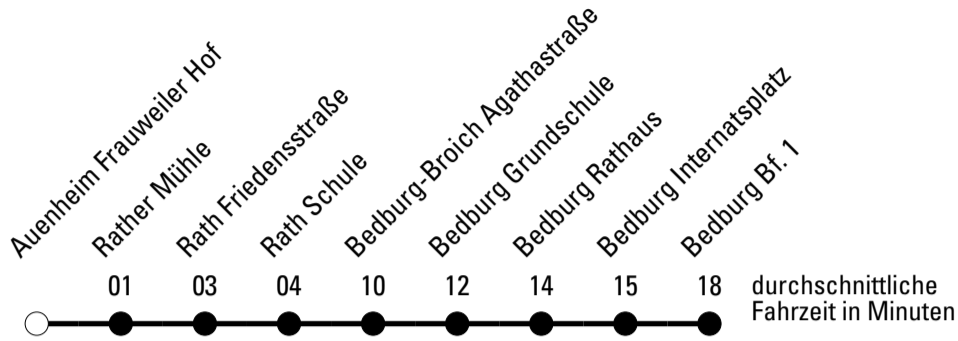

Abfahrtshaltestelle: Auenheim Frauweiler Hof

Gültig ab 01.01.2019

	Montag - Freitag	Samstag	Sonn- und Feiertag	
🕒				🕒
6	15	--	--	6
7	07^{S*} 15^F	--	--	7
8	15	--	--	8
9	15	--	--	9
10	--	--	--	10
11	15	--	--	11
12	--	--	--	12
13	15 57^{S*}	--	--	13
14	--	--	--	14
15	15	--	--	15
16	15	--	--	16
17	15	--	--	17
18	--	--	--	18
19	--	--	--	19
20	--	--	--	20
21	--	--	--	21

Die Linie verkehrt am 24. und 31.12. laut besonderer Bekanntmachung und an Rosenmontag nach Ferienfahrplan!

F = nur an Ferientagen
a = bis Bedburg Schulzentrum

S = nur an Schultagen
b = bis Rath Friedensstraße

★ = Diese Fahrt ist auf die Belange des Schülerverkehrs ausgerichtet. Änderungen sind möglich.

REVG Rhein-Erft-Verkehrsgesellschaft mbH
FahrgastCenter Frechen, Hauptstraße 124-126, 50226 Frechen
FON 02237-6969-10 - WEB www.revg.de
MAIL fahrgastcenter@revg.de

Abfahrten auf Ihr Handy:
Einfach QR-Code abfotografieren
und Fahrplan anzeigen lassen.

Die Schlaue Nummer 0 180 6 50 40 30
(Festnetz 20ct/Anruf, Mobil max. 60ct/Anruf)