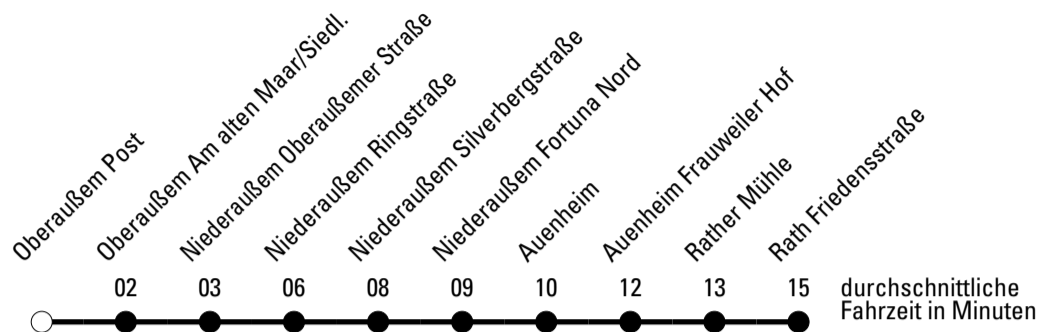

🕒	Montag - Freitag	Samstag	Sonn- und Feiertag	🕒
6	--	--	--	6
7	--	--	--	7
8	--	--	--	8
9	--	--	--	9
10	--	--	--	10
11	--	--	--	11
12	--	--	--	12
13	45^{S*}	--	--	13
14	--	--	--	14
15	--	--	--	15
16	--	--	--	16
17	--	--	--	17
18	--	--	--	18
19	--	--	--	19
20	--	--	--	20
21	--	--	--	21

Die Linie verkehrt am 24. und 31.12. laut besonderer Bekanntmachung und an Rosenmontag nach Ferienfahrplan!

S = nur an Schultagen

* = Diese Fahrt ist auf die Belange des Schülerverkehrs ausgerichtet. Änderungen sind möglich.