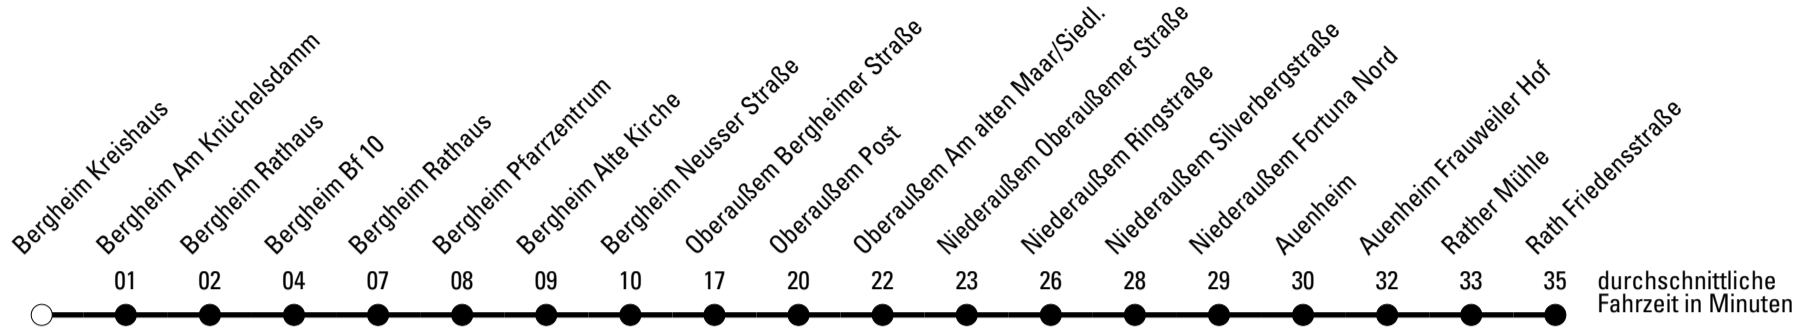

Abfahrtshaltestelle: Bergheim Kreishaus

Gültig ab 01.01.2019

🕒	Montag - Freitag	Samstag	Sonn- und Feiertag	🕒
6	--	--	--	6
7	--	--	--	7
8	--	--	--	8
9	--	--	--	9
10	--	--	--	10
11	--	--	--	11
12	--	--	--	12
13	25 ^{S*}	--	--	13
14	--	--	--	14
15	--	--	--	15
16	--	--	--	16
17	--	--	--	17
18	--	--	--	18
19	--	--	--	19
20	--	--	--	20
21	--	--	--	21

Die Linie verkehrt am 24. und 31.12. laut besonderer Bekanntmachung und an Rosenmontag nach Ferienfahrplan!

S = nur an Schultagen

★ = Diese Fahrt ist auf die Belange des Schülerverkehrs ausgerichtet. Änderungen sind möglich.