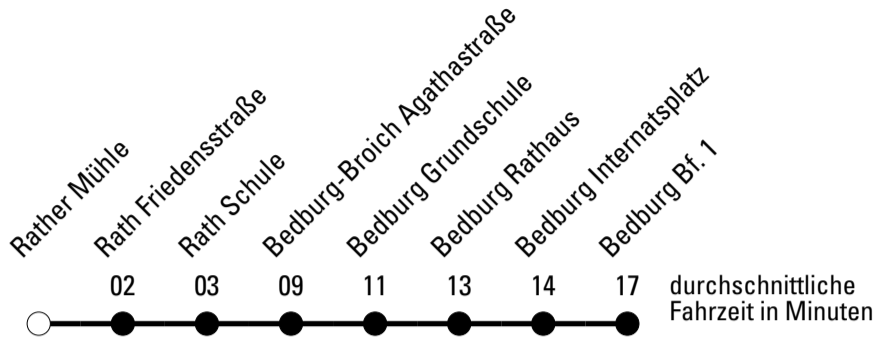

Abfahrtshaltestelle: **Rather Mühle**

Gültig ab 01.01.2019

🕒	Montag - Freitag	Samstag	Sonn- und Feiertag	🕒
6	16	--	--	6
7	08^{S*} 16^F	--	--	7
8	16	--	--	8
9	16	--	--	9
10	--	--	--	10
11	16	--	--	11
12	--	--	--	12
13	16 58^{S*}	--	--	13
14	--	--	--	14
15	16	--	--	15
16	16	--	--	16
17	16	--	--	17
18	--	--	--	18
19	--	--	--	19
20	--	--	--	20
21	--	--	--	21

ohne Gewähr

Die Linie verkehrt am 24. und 31.12. laut besonderer Bekanntmachung und an Rosenmontag nach Ferienfahrplan!

F = nur an Ferientagen
a = bis Bedburg Schulzentrum

S = nur an Schultagen
b = bis Rath Friedensstraße

★ = Diese Fahrt ist auf die Belange des Schülerverkehrs ausgerichtet. Änderungen sind möglich.