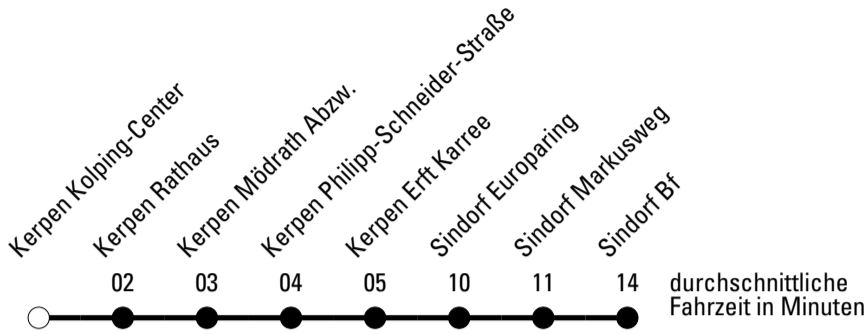

Die Linie verkehrt am 24. und 31.12. laut besonderer Bekanntmachung und an Rosenmontag nach Ferienfahrplan!

A = an Schultagen ab Sindorf Bf. als Linie 966 weiter nach Horrem Bf. **B** = an Schultagen ab Sindorf Bf. weiter als Linie 966 nach Sindorf Schulzentrum