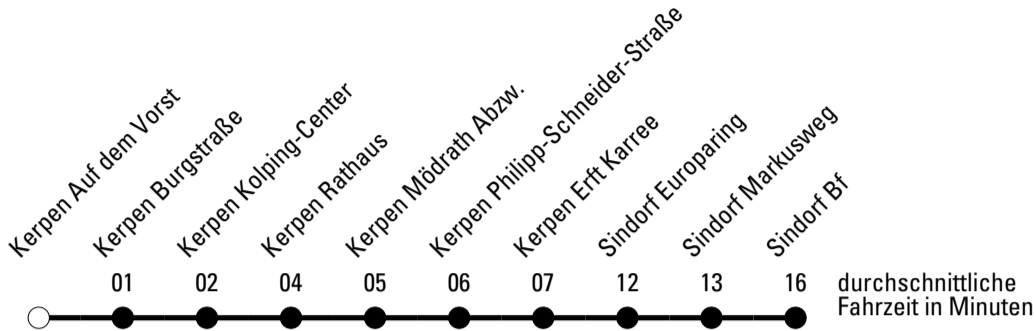

Die Schlaue Nummer 0 180 6 50 40 30
 (Festnetz 20ct/Anruf, Mobil max. 60ct/Anruf)

Abfahrtshaltestelle: Kerpen Auf dem Vorst

Gültig ab 01.01.2019

	Montag - Freitag	Samstag	Sonn- und Feiertag	
🕒				🕒
6	--	--	--	6
7	14 ^A	--	--	7
8	14 ^B	--	--	8
9	14	54	--	9
10	14	--	--	10
11	14	54	--	11
12	14	--	--	12
13	14	54	--	13
14	14	--	--	14
15	14	54	--	15
16	14	--	--	16
17	14	54	--	17
18	14	--	--	18
19	14	--	--	19
20	--	--	--	20
21	--	--	--	21