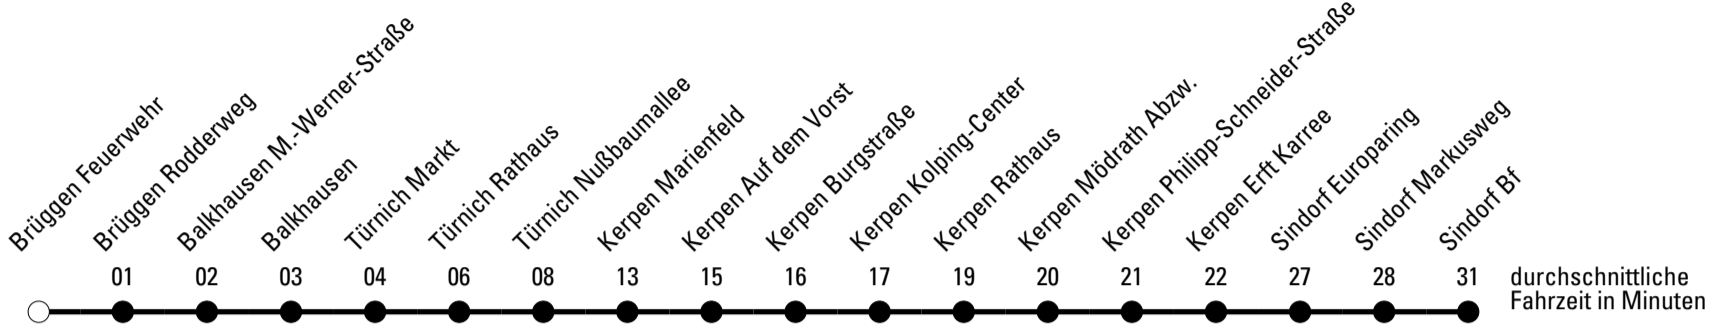

01	02	03	04	06	08	13	15	16	17	19	20	21	22	27	28	31	durchschnittliche Fahrzeit in Minuten	ohne Gewähr																																	
	Montag - Freitag																	Samstag																	Sonn- und Feiertag																	
6	59^A																	--																	--																	6
7	59^B																	--																	--																	7
8	59																	--																	--																	8
9	59																	39																	--																	9
10	59																	--																	--																	10
11	59																	39																	--																	11
12	59																	--																	--																	12
13	59																	39																	--																	13
14	59																	--																	--																	14
15	59																	39																	--																	15
16	59																	--																	--																	16
17	59																	39																	--																	17
18	59																	--																	--																	18
19	--																	--																	--																	19
20	--																	--																	--																	20
21	--																	--																	--																	21

Die Linie verkehrt am 24. und 31.12. laut besonderer Bekanntmachung und an Rosenmontag nach Ferienfahrplan!

A = an Schultagen ab Sindorf Bf. als Linie 966 weiter nach Horrem Bf.   **B** = an Schultagen ab Sindorf Bf. weiter als Linie 966 nach Sindorf Schulzentrum

REVG Rhein-Erft-Verkehrsgesellschaft mbH
FahrgastCenter Frechen, Hauptstraße 124-126, 50226 Frechen
FON 02237-6969-10 - WEB www.revfg.de
MAIL fahrgastcenter@revfg.de

Abfahrten auf Ihr Handy:
Einfach QR-Code abfotografieren
und Fahrplan anzeigen lassen.

Die Schlaue Nummer 0 180 6 50 40 30
(Festnetz 20ct/Anruf, Mobil max. 60ct/Anruf)