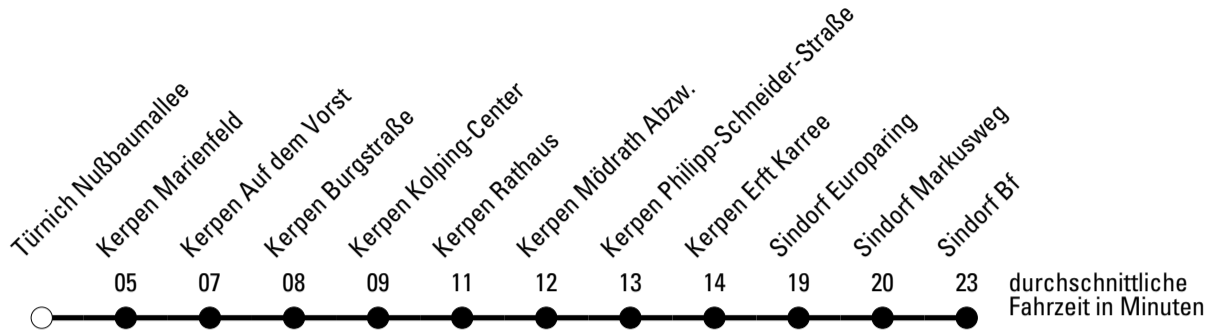

Montag - Freitag	Samstag	Sonn- und Feiertag	
🕒				🕒
6	--	--	--	6
7	07^A	--	--	7
8	07^B	--	--	8
9	07	47	--	9
10	07	--	--	10
11	07	47	--	11
12	07	--	--	12
13	07	47	--	13
14	07	--	--	14
15	07	47	--	15
16	07	--	--	16
17	07	47	--	17
18	07	--	--	18
19	07	--	--	19
20	--	--	--	20
21	--	--	--	21

Die Linie verkehrt am 24. und 31.12. laut besonderer Bekanntmachung und an Rosenmontag nach Ferienfahrplan!

A = an Schultagen ab Sindorf Bf. als Linie 966 weiter nach Horrem Bf.   **B** = an Schultagen ab Sindorf Bf. weiter als Linie 966 nach Sindorf Schulzentrum