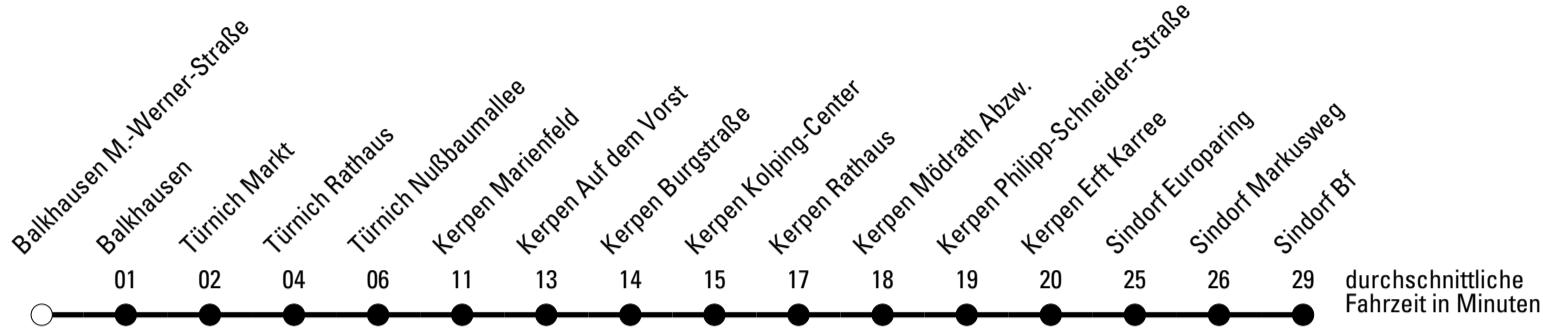

Die Linie verkehrt am 24. und 31.12. laut besonderer Bekanntmachung und an Rosenmontag nach Ferienfahrplan!

A = an Schultagen ab Sindorf Bf. als Linie 966 weiter nach Horrem Bf. **B** = an Schultagen ab Sindorf Bf. weiter als Linie 966 nach Sindorf Schulzentrum

Die Schlaue Nummer 0 180 6 50 40 30
 (Festnetz 20ct/Anruf, Mobil max. 60ct/Anruf)

Abfahrtshaltestelle: Balkhausen M.-Werner-Straße

Gültig ab 01.01.2019

ohne Gewähr

🕒	Montag - Freitag	Samstag	Sonn- und Feiertag	🕒
6	--	--	--	6
7	01 ^A	--	--	7
8	01 ^B	--	--	8
9	01	41	--	9
10	01	--	--	10
11	01	41	--	11
12	01	--	--	12
13	01	41	--	13
14	01	--	--	14
15	01	41	--	15
16	01	--	--	16
17	01	41	--	17
18	01	--	--	18
19	01	--	--	19
20	--	--	--	20
21	--	--	--	21