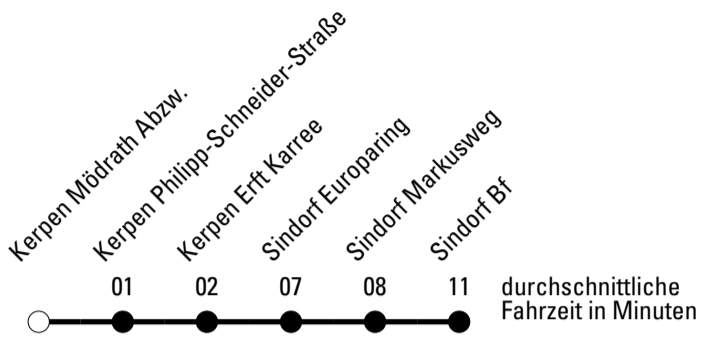

Abfahrtshaltestelle: Kerpen Mödrath Abzw.

Gültig ab 01.01.2019

	Montag - Freitag	Samstag	Sonn- und Feiertag	
🕒				🕒
6	--	--	--	6
7	19^A 39	--	--	7
8	19^B	--	--	8
9	19	59	--	9
10	19	--	--	10
11	19	59	--	11
12	19	--	--	12
13	19	59	--	13
14	19	--	--	14
15	19	59	--	15
16	19	--	--	16
17	19	59	--	17
18	19	--	--	18
19	19	--	--	19
20	--	--	--	20
21	--	--	--	21

Die Linie verkehrt am 24. und 31.12. laut besonderer Bekanntmachung und an Rosenmontag nach Ferienfahrplan!

A = an Schultagen ab Sindorf Bf. als Linie 966 weiter nach Horrem Bf.   **B** = an Schultagen ab Sindorf Bf. weiter als Linie 966 nach Sindorf Schulzentrum

REVG Rhein-Erft-Verkehrsgesellschaft mbH
FahrgastCenter Frechen, Hauptstraße 124-126, 50226 Frechen
FON 02237-6969-10 - WEB www.revg.de
MAIL fahrgastcenter@revg.de

Abfahrten auf Ihr Handy:
Einfach QR-Code abfotografieren
und Fahrplan anzeigen lassen.

Die Schlaue Nummer 0 180 6 50 40 30
(Festnetz 20ct/Anruf, Mobil max. 60ct/Anruf)