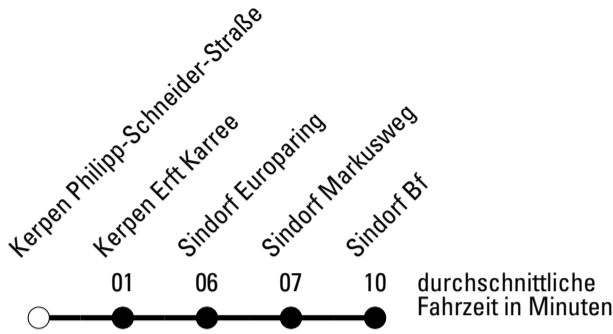

Die Schlaue Nummer 0 180 6 50 40 30
 (Festnetz 20ct/Anruf, Mobil max. 60ct/Anruf)

Abfahrtshaltestelle: Kerpen Philipp-Schneider-Straße

Gültig ab 01.01.2019

	Montag - Freitag	Samstag	Sonn- und Feiertag	
🕒				🕒
6	--	--	--	6
7	20 ^A 40	--	--	7
8	20 ^B	--	--	8
9	20	--	--	9
10	20	00	--	10
11	20	--	--	11
12	20	00	--	12
13	20	--	--	13
14	20	00	--	14
15	20	--	--	15
16	20	00	--	16
17	20	--	--	17
18	20	00	--	18
19	20	--	--	19
20	--	--	--	20
21	--	--	--	21