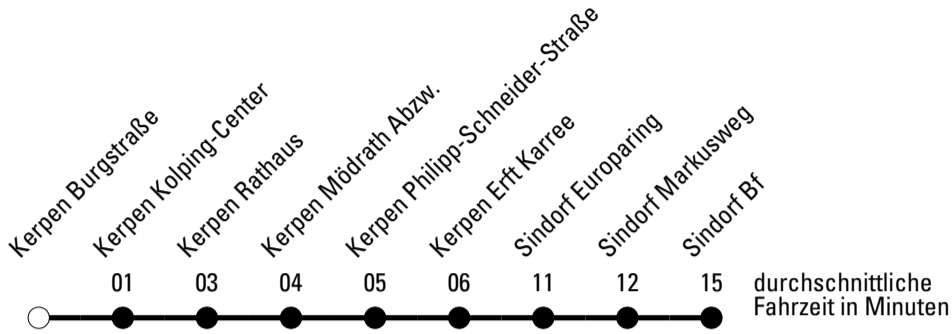

Montag - Freitag	Samstag	Sonn- und Feiertag	
6	--	--	--	6
7	15^A	--	--	7
8	15^B	--	--	8
9	15	55	--	9
10	15	--	--	10
11	15	55	--	11
12	15	--	--	12
13	15	55	--	13
14	15	--	--	14
15	15	55	--	15
16	15	--	--	16
17	15	55	--	17
18	15	--	--	18
19	15	--	--	19
20	--	--	--	20
21	--	--	--	21

Die Linie verkehrt am 24. und 31.12. laut besonderer Bekanntmachung und an Rosenmontag nach Ferienfahrplan!

A = an Schultagen ab Sindorf Bf. als Linie 966 weiter nach Horrem Bf.   **B** = an Schultagen ab Sindorf Bf. weiter als Linie 966 nach Sindorf Schulzentrum