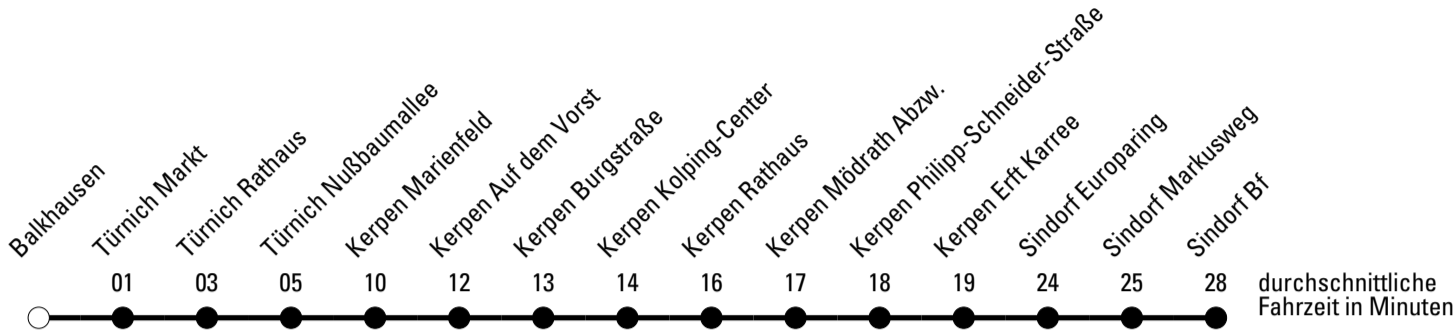

Montag - Freitag	Samstag	Sonn- und Feiertag	
🕒				🕒
6	--	--	--	6
7	02^A	--	--	7
8	02^B	--	--	8
9	02	42	--	9
10	02	--	--	10
11	02	42	--	11
12	02	--	--	12
13	02	42	--	13
14	02	--	--	14
15	02	42	--	15
16	02	--	--	16
17	02	42	--	17
18	02	--	--	18
19	02	--	--	19
20	--	--	--	20
21	--	--	--	21

ohne Gewähr

Die Linie verkehrt am 24. und 31.12. laut besonderer Bekanntmachung und an Rosenmontag nach Ferienfahrplan!

A = an Schultagen ab Sindorf Bf. als Linie 966 weiter nach Horrem Bf.   **B** = an Schultagen ab Sindorf Bf. weiter als Linie 966 nach Sindorf Schulzentrum