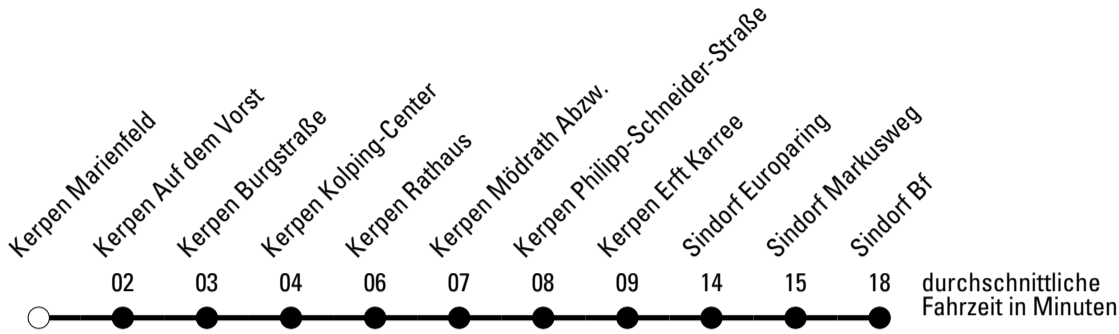

Die Linie verkehrt am 24. und 31.12. laut besonderer Bekanntmachung und an Rosenmontag nach Ferienfahrplan!

A = an Schultagen ab Sindorf Bf. als Linie 966 weiter nach Horrem Bf. **B** = an Schultagen ab Sindorf Bf. weiter als Linie 966 nach Sindorf Schulzentrum

Abfahrtshaltestelle: Kerpen Marienfeld

Gültig ab 01.01.2019

	Montag - Freitag	Samstag	Sonn- und Feiertag	
🕒				🕒
6	--	--	--	6
7	12 ^A	--	--	7
8	12 ^B	--	--	8
9	12	52	--	9
10	12	--	--	10
11	12	52	--	11
12	12	--	--	12
13	12	52	--	13
14	12	--	--	14
15	12	52	--	15
16	12	--	--	16
17	12	52	--	17
18	12	--	--	18
19	12	--	--	19
20	--	--	--	20
21	--	--	--	21