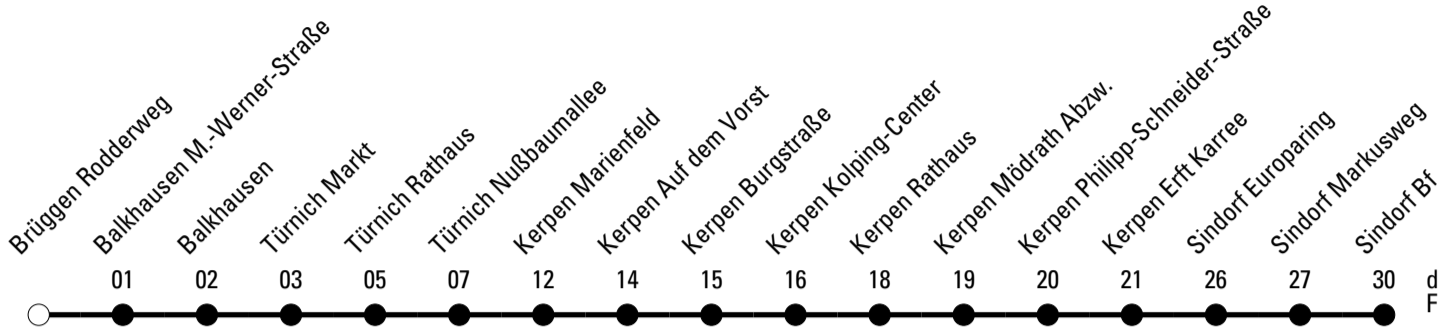

Die Linie verkehrt am 24. und 31.12. laut besonderer Bekanntmachung und an Rosenmontag nach Ferienfahrplan!

A = an Schultagen ab Sindorf Bf. als Linie 966 weiter nach Horrem Bf. **B** = an Schultagen ab Sindorf Bf. weiter als Linie 966 nach Sindorf Schulzentrum

Die Schlaue Nummer 0 180 6 50 40 30
 (Festnetz 20ct/Anruf, Mobil max. 60ct/Anruf)

Abfahrtshaltestelle: Brüggen Rodderweg

Gültig ab 01.01.2019

durchschnittliche Fahrzeit in Minuten

ohne Gewähr

🕒	Montag - Freitag	Samstag	Sonn- und Feiertag	🕒
6	--	--	--	6
7	00 ^A	--	--	7
8	00 ^B	--	--	8
9	00	40	--	9
10	00	--	--	10
11	00	40	--	11
12	00	--	--	12
13	00	40	--	13
14	00	--	--	14
15	00	40	--	15
16	00	--	--	16
17	00	40	--	17
18	00	--	--	18
19	00	--	--	19
20	--	--	--	20
21	--	--	--	21