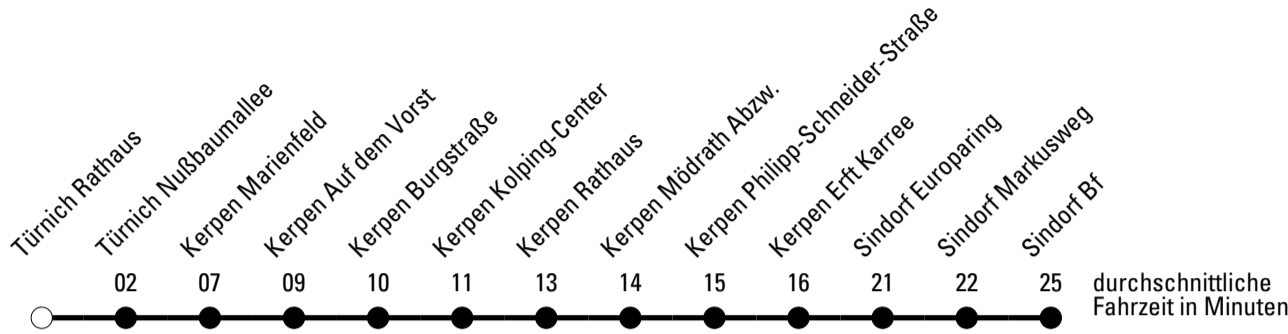

Montag - Freitag	Samstag	Sonn- und Feiertag	
🕒				🕒
6	--	--	--	6
7	05^A	--	--	7
8	05^B	--	--	8
9	05	45	--	9
10	05	--	--	10
11	05	45	--	11
12	05	--	--	12
13	05	45	--	13
14	05	--	--	14
15	05	45	--	15
16	05	--	--	16
17	05	45	--	17
18	05	--	--	18
19	05	--	--	19
20	--	--	--	20
21	--	--	--	21

Die Linie verkehrt am 24. und 31.12. laut besonderer Bekanntmachung und an Rosenmontag nach Ferienfahrplan!

A = an Schultagen ab Sindorf Bf. als Linie 966 weiter nach Horrem Bf.   **B** = an Schultagen ab Sindorf Bf. weiter als Linie 966 nach Sindorf Schulzentrum