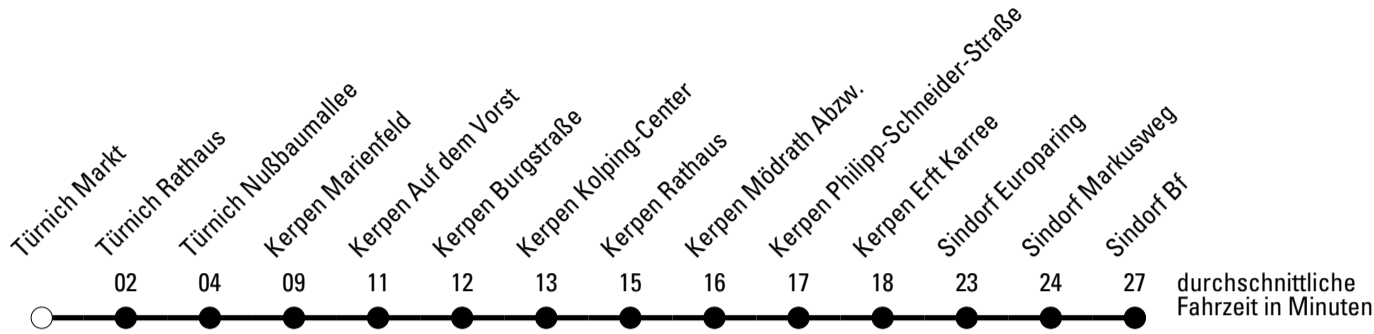

Die Schlaue Nummer 0 180 6 50 40 30
 (Festnetz 20ct/Anruf, Mobil max. 60ct/Anruf)

	Montag - Freitag	Samstag	Sonn- und Feiertag	
🕒				🕒
6	--	--	--	6
7	02 ^A	--	--	7
8	02 ^B	--	--	8
9	02	42	--	9
10	02	--	--	10
11	02	42	--	11
12	02	--	--	12
13	02	42	--	13
14	02	--	--	14
15	02	42	--	15
16	02	--	--	16
17	02	42	--	17
18	02	--	--	18
19	02	--	--	19
20	--	--	--	20
21	--	--	--	21

ohne Gewähr

Die Linie verkehrt am 24. und 31.12. laut besonderer Bekanntmachung und an Rosenmontag nach Ferienfahrplan!

A = an Schultagen ab Sindorf Bf. als Linie 966 weiter nach Horrem Bf. **B** = an Schultagen ab Sindorf Bf. weiter als Linie 966 nach Sindorf Schulzentrum