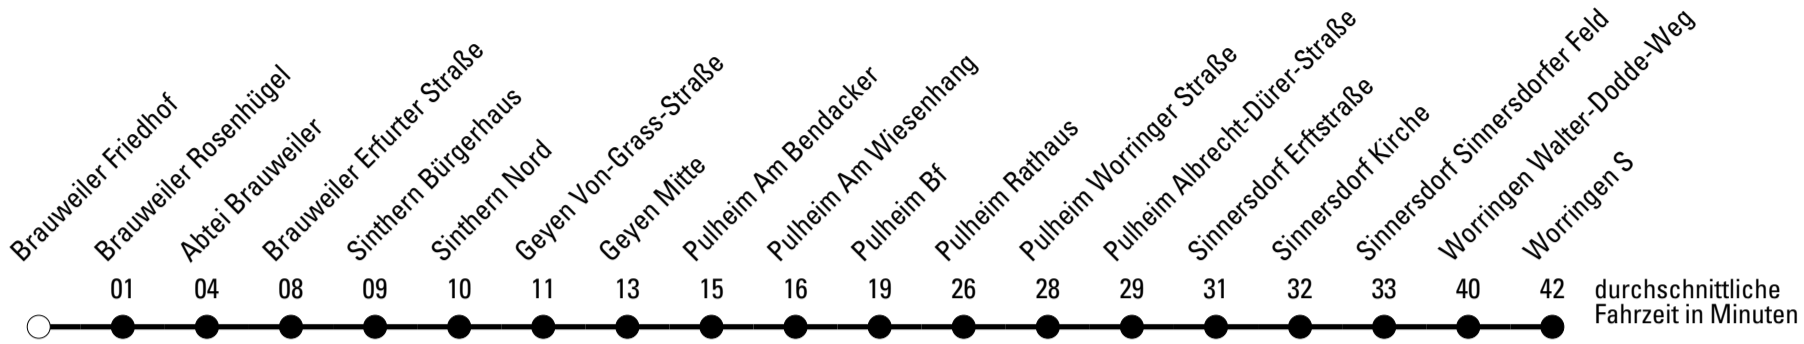

Abfahrtshaltestelle: Brauweiler Friedhof

Gültig ab 15.12.2019

ohne Gewähr

🕒	Montag - Freitag	Samstag	Sonn- und Feiertag	🕒
5	53	53^b	--	5
6	23 53	53^b	--	6
7	19^{S*}_a 23 26^{S*}_a 53	53^b	--	7
8	23^b 53^b	53^b	53^b	8
9	23^b 53^b	53^b	--	9
10	23^b 53^b	53^b	53^b	10
11	23^b 53^b	53^b	--	11
12	23^b 53	53^b	53^b	12
13	23 53	53^b	--	13
14	23 53	53^b	53^b	14
15	23 53	53^b	--	15
16	23 53	53^b	53^b	16
17	23 53	53^b	--	17
18	23^b 53^b	53^b	53^b	18
19	23^b 53^b	53^b	--	19
20	23^b 53^b	53^b	53^b	20
21	53^b	53^b	--	21
22	53^b	53^b	53^b	22
23	--	53^b	--	23

Die Linie verkehrt am 24. und 31.12. laut besonderer Bekanntmachung und an Rosenmontag nach Ferienfahrplan!

S = nur an Schultagen

* = Diese Fahrt ist auf die Belange des Schülerverkehrs ausgerichtet.

a = bis Brauweiler Schulzentrum

b = bis Sinnersdorf Sinnersdorfer Feld

Änderungen sind möglich.

REVG Rhein-Erft-Verkehrsgesellschaft mbH
FahrgastCenter Frechen, Hauptstraße 124-126, 50226 Frechen
FON 02237-6969-10 - WEB www.revfg.de
MAIL fahrgastcenter@revfg.de

Abfahrten auf Ihr Handy:
Einfach QR-Code abfotografieren
und Fahrplan anzeigen lassen.

Die Schlaue Nummer 0 180 6 50 40 30
(Festnetz 20ct/Anruf, Mobil max. 60ct/Anruf)