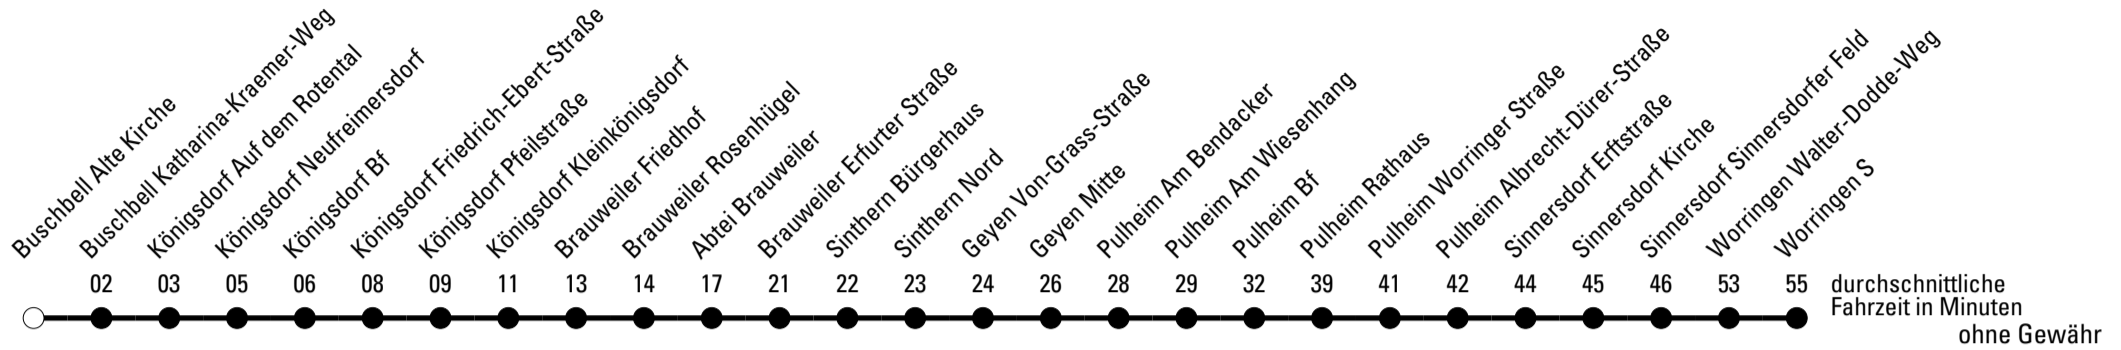

durchschnittliche Fahrzeit in Minuten ohne Gewähr

🕒	Montag - Freitag	Samstag	Sonn- und Feiertag	🕒
5	40	40^a	--	5
6	10 40	40^a	--	6
7	10 40	40^a	--	7
8	10^a 40^a	40^a	40^a	8
9	10^a 40^a	40^a	--	9
10	10^a 40^a	40^a	40^a	10
11	10^a 40^a	40^a	--	11
12	10^a 40	40^a	40^a	12
13	10 40	40^a	--	13
14	10 40	40^a	40^a	14
15	10 40	40^a	--	15
16	10 40	40^a	40^a	16
17	10 40	40^a	--	17
18	10^a 40^a	40^a	40^a	18
19	10^a 40^a	40^a	--	19
20	10^a 40^a	40^a	40^a	20
21	40^a	40^a	--	21
22	40^a	40^a	40^a	22
23	--	40^a	--	23

Die Linie verkehrt am 24. und 31.12. laut besonderer Bekanntmachung und an Rosenmontag nach Ferienfahrplan!

a = bis Sinnersdorf Sinnersdorfer Feld