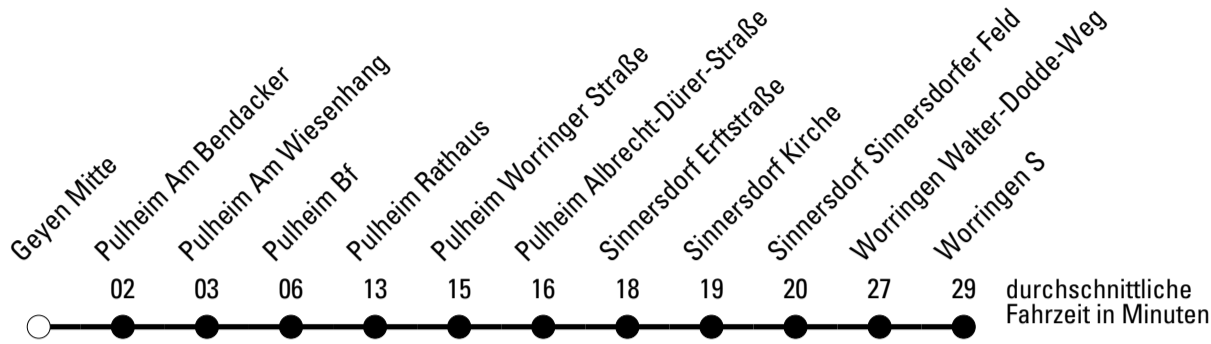

🕒	Montag - Freitag		Samstag	Sonn- und Feiertag	🕒
	06	36	06^a	--	
6	06	36	06^a	--	6
7	06	36	06^a	--	7
8	06	36^a	06^a	--	8
9	06^a	36^a	06^a	06^a	9
10	06^a	36^a	06^a	--	10
11	06^a	36^a	06^a	06^a	11
12	06^a	36^a	06^a	--	12
13	06	36	06^a	06^a	13
14	06	36	06^a	--	14
15	06	36	06^a	06^a	15
16	06	36	06^a	--	16
17	06	36	06^a	06^a	17
18	06	36^a	06^a	--	18
19	06^a	36^a	06^a	06^a	19
20	06^a	36^a	06^a	--	20
21	06^a		06^a	06^a	21
22	06^a		06^a	--	22
23	06^a		06^a	06^a	23
0	--		06^a	--	0

ohne Gewähr

Die Linie verkehrt am 24. und 31.12. laut besonderer Bekanntmachung und an Rosenmontag nach Ferienfahrplan!

a = bis Sinnersdorf Sinnersdorfer Feld

REVG Rhein-Erft-Verkehrsgesellschaft mbH
FahrgastCenter Frechen, Hauptstraße 124-126, 50226 Frechen
FON 02237-6969-10 - WEB www.revfg.de
MAIL fahrgastcenter@revfg.de

Abfahrten auf Ihr Handy:
Einfach QR-Code abfotografieren
und Fahrplan anzeigen lassen.

Die Schlaue Nummer 0 180 6 50 40 30
(Festnetz 20ct/Anruf, Mobil max. 60ct/Anruf)