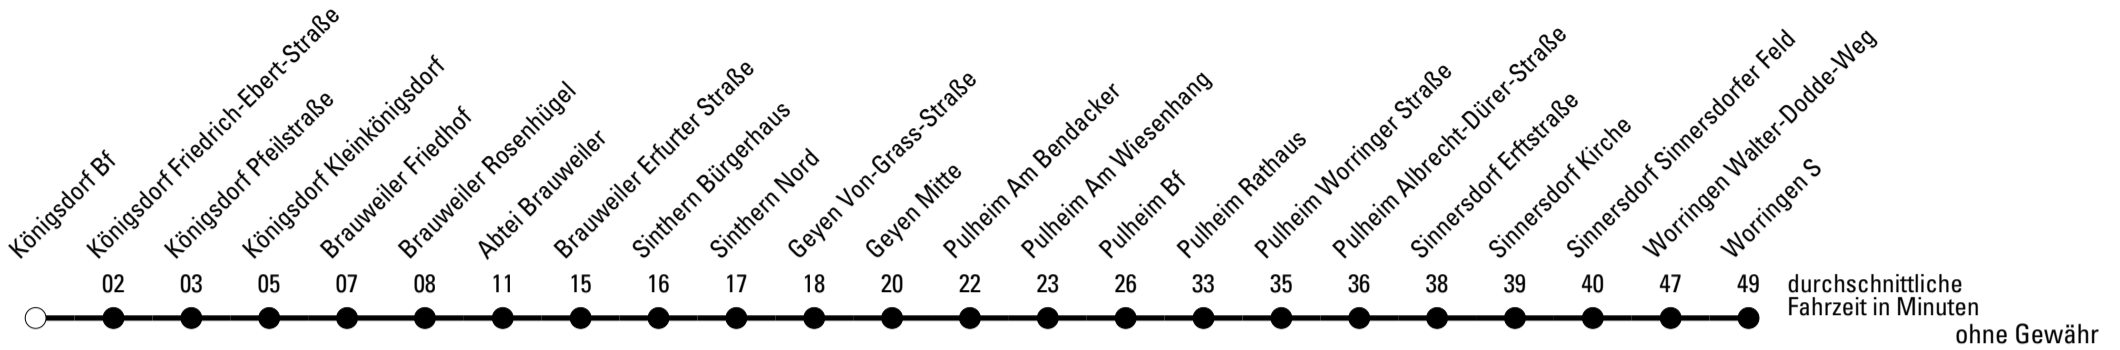

🕒	Montag - Freitag	Samstag	Sonn- und Feiertag	🕒
5	46	46^b	--	5
6	16 46	46^b	--	6
7	12^{S*}_a 16 19^{S*}_a 46	46^b	--	7
8	16^b 46^b	46^b	46^b	8
9	16^b 46^b	46^b	--	9
10	16^b 46^b	46^b	46^b	10
11	16^b 46^b	46^b	--	11
12	16^b 46	46^b	46^b	12
13	16 46	46^b	--	13
14	16 46	46^b	46^b	14
15	16 46	46^b	--	15
16	16 46	46^b	46^b	16
17	16 46	46^b	--	17
18	16^b 46^b	46^b	46^b	18
19	16^b 46^b	46^b	--	19
20	16^b 46^b	46^b	46^b	20
21	46^b	46^b	--	21
22	46^b	46^b	46^b	22
23	--	46^b	--	23

Die Linie verkehrt am 24. und 31.12. laut besonderer Bekanntmachung und an Rosenmontag nach Ferienfahrplan!

S = nur an Schultagen

* = Diese Fahrt ist auf die Belange des Schülerverkehrs ausgerichtet.

a = bis Brauweiler Schulzentrum

b = bis Sinnersdorf Sinnersdorfer Feld

Änderungen sind möglich.

REVG Rhein-Erft-Verkehrsgesellschaft mbH
FahrgastCenter Frechen, Hauptstraße 124-126, 50226 Frechen
FON 02237-6969-10 - WEB www.revfg.de
MAIL fahrgastcenter@revfg.de

Abfahrten auf Ihr Handy:
Einfach QR-Code abfotografieren
und Fahrplan anzeigen lassen.

Die Schlaue Nummer 0 180 6 50 40 30
(Festnetz 20ct/Anruf, Mobil max. 60ct/Anruf)