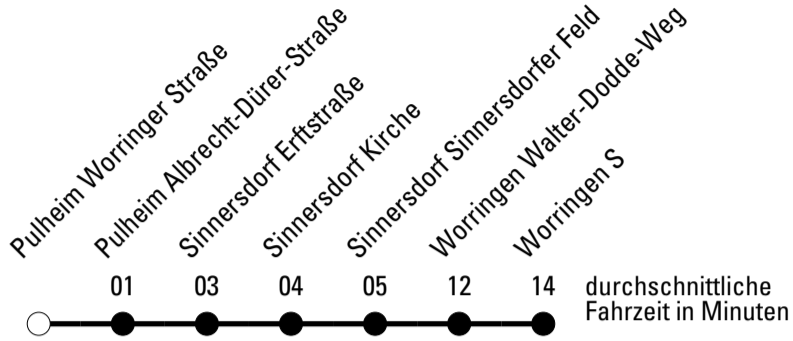

Abfahrtshaltestelle: **Pulheim Worringer Straße**

Gültig ab 15.12.2019

🕒	Montag - Freitag	Samstag	Sonn- und Feiertag	🕒
6	21 51	21^a	--	6
7	21 51	21^a	--	7
8	21 51^a	21^a	--	8
9	21^a 51^a	21^a	21^a	9
10	21^a 51^a	21^a	--	10
11	21^a 51^a	21^a	21^a	11
12	21^a 51^a	21^a	--	12
13	21 51	21^a	21^a	13
14	21 51	21^a	--	14
15	21 51	21^a	21^a	15
16	21 51	21^a	--	16
17	21 51	21^a	21^a	17
18	21 51^a	21^a	--	18
19	21^a 51^a	21^a	21^a	19
20	21^a 51^a	21^a	--	20
21	21^a	21^a	21^a	21
22	21^a	21^a	--	22
23	21^a	21^a	21^a	23
0	--	21^a	--	0

Die Linie verkehrt am 24. und 31.12. laut besonderer Bekanntmachung und an Rosenmontag nach Ferienfahrplan!

a = bis Sinnersdorf Sinnersdorfer Feld

REVG Rhein-Erft-Verkehrsgesellschaft mbH
FahrgastCenter Frechen, Hauptstraße 124-126, 50226 Frechen
FON 02237-6969-10 - WEB www.revg.de
MAIL fahrgastcenter@revg.de

Abfahrten auf Ihr Handy:
Einfach QR-Code abfotografieren
und Fahrplan anzeigen lassen.

Die Schlaue Nummer 0 180 6 50 40 30
(Festnetz 20ct/Anruf, Mobil max. 60ct/Anruf)