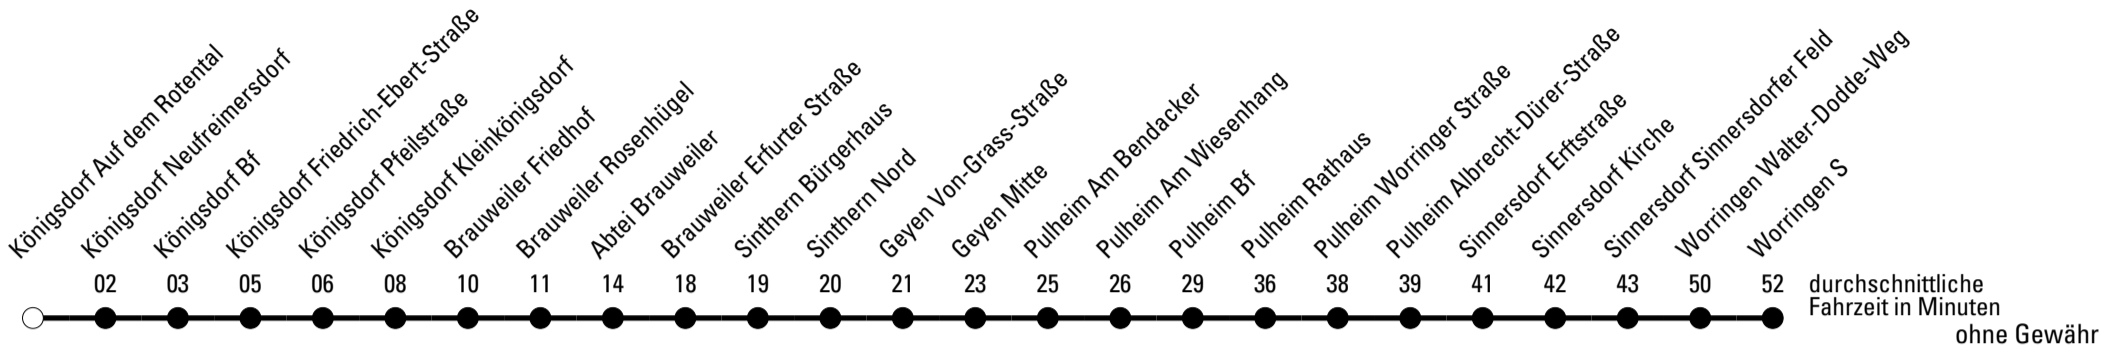

AbfahrtsHaltestelle: **Königsdorf Auf dem Rotental**

Gültig ab 15.12.2019

durchschnittliche Fahrzeit in Minuten ohne Gewähr

🕒	Montag - Freitag	Samstag	Sonn- und Feiertag	🕒
5	43	43^a	--	5
6	13 43	43^a	--	6
7	13 43	43^a	--	7
8	13^a 43^a	43^a	43^a	8
9	13^a 43^a	43^a	--	9
10	13^a 43^a	43^a	43^a	10
11	13^a 43^a	43^a	--	11
12	13^a 43	43^a	43^a	12
13	13 43	43^a	--	13
14	13 43	43^a	43^a	14
15	13 43	43^a	--	15
16	13 43	43^a	43^a	16
17	13 43	43^a	--	17
18	13^a 43^a	43^a	43^a	18
19	13^a 43^a	43^a	--	19
20	13^a 43^a	43^a	43^a	20
21	43^a	43^a	--	21
22	43^a	43^a	43^a	22
23	--	43^a	--	23

Die Linie verkehrt am 24. und 31.12. laut besonderer Bekanntmachung und an Rosenmontag nach Ferienfahrplan!

a = bis Sinnersdorf Sinnersdorfer Feld

REVG Rhein-Erft-Verkehrsgesellschaft mbH
FahrgastCenter Frechen, Hauptstraße 124-126, 50226 Frechen
FON 02237-6969-10 - WEB www.revfg.de
MAIL fahrgastcenter@revfg.de

Abfahrten auf Ihr Handy:
Einfach QR-Code abfotografieren
und Fahrplan anzeigen lassen.

Die Schlaue Nummer 0 180 6 50 40 30
(Festnetz 20ct/Anruf, Mobil max. 60ct/Anruf)