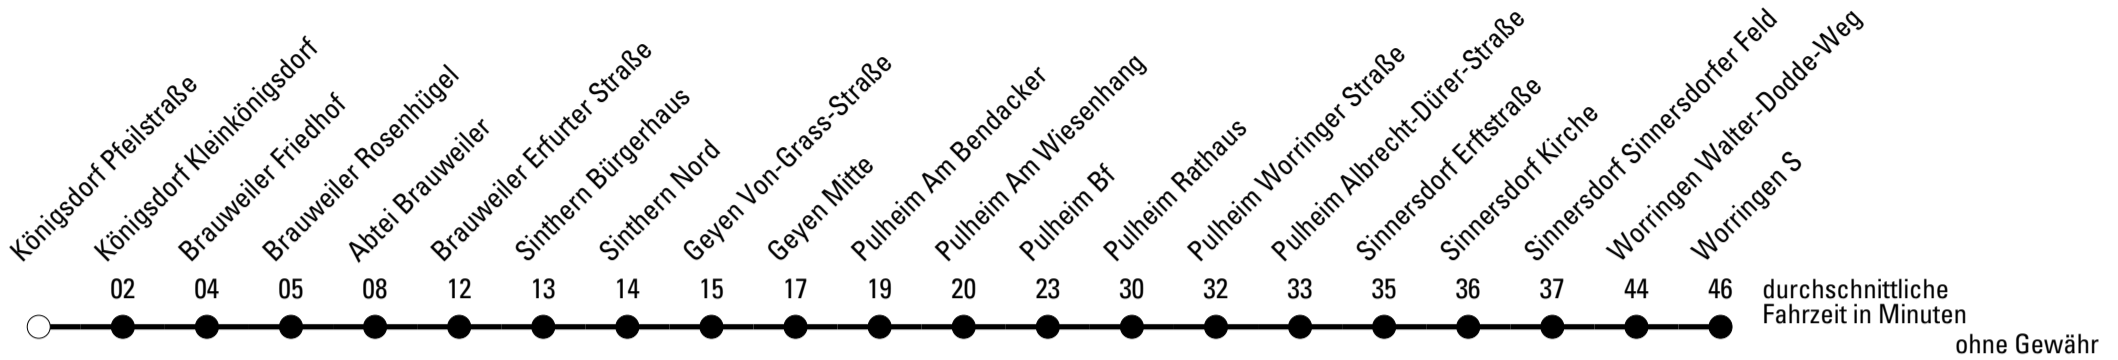

Abfahrtshaltestelle: **Königsdorf Pfeilstraße**

Gültig ab 15.12.2019

🕒	Montag - Freitag	Samstag	Sonn- und Feiertag	🕒
5	49	49^b	--	5
6	19 49	49^b	--	6
7	15^{S*}_a 19 22^{S*}_a 49	49^b	--	7
8	19^b 49^b	49^b	49^b	8
9	19^b 49^b	49^b	--	9
10	19^b 49^b	49^b	49^b	10
11	19^b 49^b	49^b	--	11
12	19^b 49	49^b	49^b	12
13	19 49	49^b	--	13
14	19 49	49^b	49^b	14
15	19 49	49^b	--	15
16	19 49	49^b	49^b	16
17	19 49	49^b	--	17
18	19^b 49^b	49^b	49^b	18
19	19^b 49^b	49^b	--	19
20	19^b 49^b	49^b	49^b	20
21	49^b	49^b	--	21
22	49^b	49^b	49^b	22
23	--	49^b	--	23

Die Linie verkehrt am 24. und 31.12. laut besonderer Bekanntmachung und an Rosenmontag nach Ferienfahrplan!

S = nur an Schultagen

* = Diese Fahrt ist auf die Belange des Schülerverkehrs ausgerichtet.

a = bis Brauweiler Schulzentrum

b = bis Sinnersdorf Sinnersdorfer Feld

Änderungen sind möglich.

REVG Rhein-Erft-Verkehrsgesellschaft mbH
FahrgastCenter Frechen, Hauptstraße 124-126, 50226 Frechen
FON 02237-6969-10 - WEB www.revfg.de
MAIL fahrgastcenter@revfg.de

Abfahrten auf Ihr Handy:
Einfach QR-Code abfotografieren
und Fahrplan anzeigen lassen.

Die Schlaue Nummer 0 180 6 50 40 30
(Festnetz 20ct/Anruf, Mobil max. 60ct/Anruf)