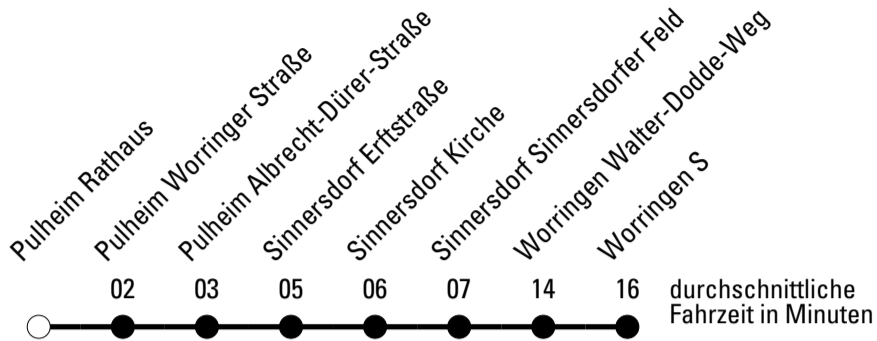

Abfahrtshaltestelle: Pulheim Rathaus

Gültig ab 15.12.2019

🕒	Montag - Freitag	Samstag	Sonn- und Feiertag	🕒
6	19 49	19^a	--	6
7	19 49	19^a	--	7
8	19 49^a	19^a	--	8
9	19^a 49^a	19^a	19^a	9
10	19^a 49^a	19^a	--	10
11	19^a 49^a	19^a	19^a	11
12	19^a 49^a	19^a	--	12
13	19 49	19^a	19^a	13
14	19 49	19^a	--	14
15	19 49	19^a	19^a	15
16	19 49	19^a	--	16
17	19 49	19^a	19^a	17
18	19 49^a	19^a	--	18
19	19^a 49^a	19^a	19^a	19
20	19^a 49^a	19^a	--	20
21	19^a	19^a	19^a	21
22	19^a	19^a	--	22
23	19^a	19^a	19^a	23
0	--	19^a	--	0

ohne Gewähr

Die Linie verkehrt am 24. und 31.12. laut besonderer Bekanntmachung und an Rosenmontag nach Ferienfahrplan!

a = bis Sinnersdorf Sinnersdorfer Feld

REVG Rhein-Erft-Verkehrsgesellschaft mbH
FahrgastCenter Frechen, Hauptstraße 124-126, 50226 Frechen
FON 02237-6969-10 - WEB www.revg.de
MAIL fahrgastcenter@revg.de

Abfahrten auf Ihr Handy:
Einfach QR-Code abfotografieren
und Fahrplan anzeigen lassen.

Die Schlaue Nummer 0 180 6 50 40 30
(Festnetz 20ct/Anruf, Mobil max. 60ct/Anruf)