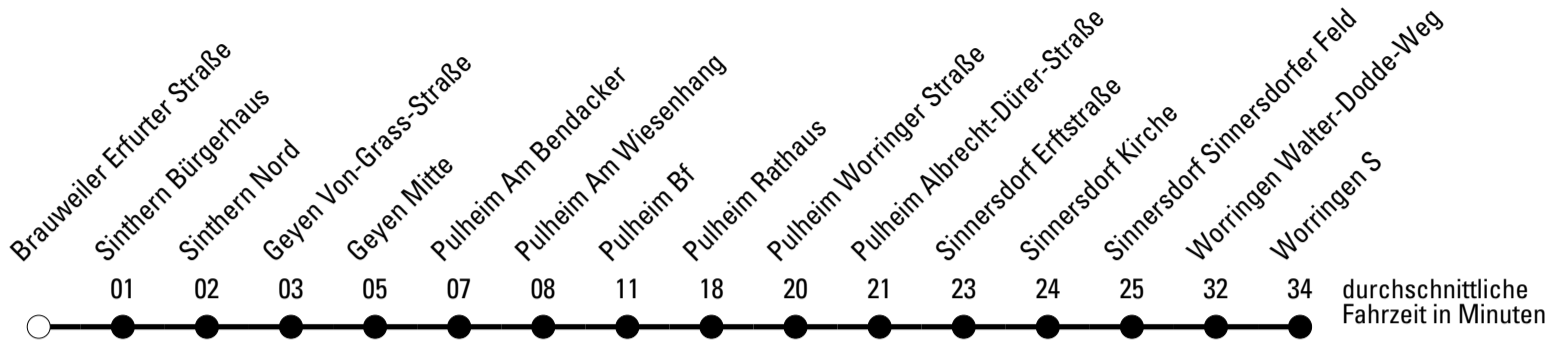

Abfahrtshaltestelle: **Brauweiler Erfurter Straße**

Gültig ab 15.12.2019

ohne Gewähr

🕒	Montag - Freitag	Samstag	Sonn- und Feiertag	🕒
6	01 31	01^a	--	6
7	01 31	01^a	--	7
8	01 31^a	01^a	--	8
9	01^a 31^a	01^a	01^a	9
10	01^a 31^a	01^a	--	10
11	01^a 31^a	01^a	01^a	11
12	01^a 31^a	01^a	--	12
13	01 31	01^a	01^a	13
14	01 31	01^a	--	14
15	01 31	01^a	01^a	15
16	01 31	01^a	--	16
17	01 31	01^a	01^a	17
18	01 31^a	01^a	--	18
19	01^a 31^a	01^a	01^a	19
20	01^a 31^a	01^a	--	20
21	01^a	01^a	01^a	21
22	01^a	01^a	--	22
23	01^a	01^a	01^a	23
0	--	01^a	--	0

Die Linie verkehrt am 24. und 31.12. laut besonderer Bekanntmachung und an Rosenmontag nach Ferienfahrplan!

a = bis Sinnersdorf Sinnersdorfer Feld