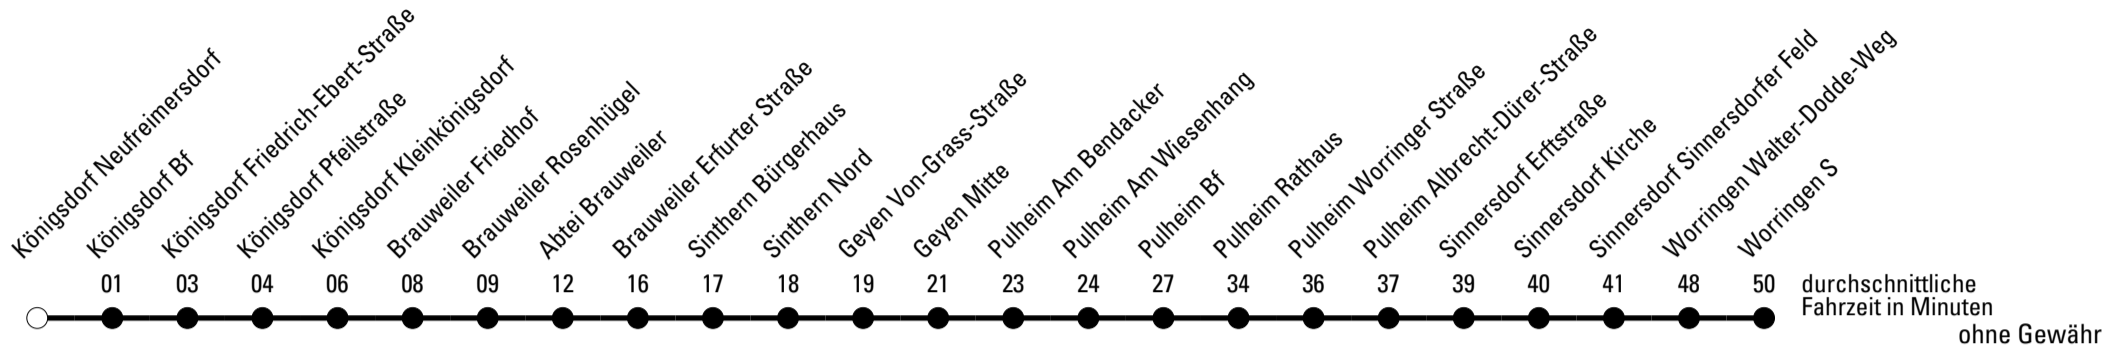

Richtung Worringen

Abfahrtshaltestelle: Königsdorf Neufreimersdorf

Gültig ab 15.12.2019

🕒	Montag - Freitag	Samstag	Sonn- und Feiertag	🕒
5	45	45^b	--	5
6	15 45	45^b	--	6
7	11^{S*}_a 15 18^{S*}_a 45	45^b	--	7
8	15^b 45^b	45^b	45^b	8
9	15^b 45^b	45^b	--	9
10	15^b 45^b	45^b	45^b	10
11	15^b 45^b	45^b	--	11
12	15^b 45	45^b	45^b	12
13	15 45	45^b	--	13
14	15 45	45^b	45^b	14
15	15 45	45^b	--	15
16	15 45	45^b	45^b	16
17	15 45	45^b	--	17
18	15^b 45^b	45^b	45^b	18
19	15^b 45^b	45^b	--	19
20	15^b 45^b	45^b	45^b	20
21	45^b	45^b	--	21
22	45^b	45^b	45^b	22
23	--	45^b	--	23

Die Linie verkehrt am 24. und 31.12. laut besonderer Bekanntmachung und an Rosenmontag nach Ferienfahrplan!

S = nur an Schultagen

★ = Diese Fahrt ist auf die Belange des Schülerverkehrs ausgerichtet.

a = bis Brauweiler Schulzentrum

b = bis Sinnersdorf Sinnersdorfer Feld

Änderungen sind möglich.

REVG Rhein-Erft-Verkehrsgesellschaft mbH
FahrgastCenter Frechen, Hauptstraße 124-126, 50226 Frechen
FON 02237-6969-10 - WEB www.rev.de
MAIL fahrgastcenter@rev.de

Abfahrten auf Ihr Handy:
Einfach QR-Code abfotografieren
und Fahrplan anzeigen lassen.

Die Schlaue Nummer 0 180 6 50 40 30
(Festnetz 20ct/Anruf, Mobil max. 60ct/Anruf)