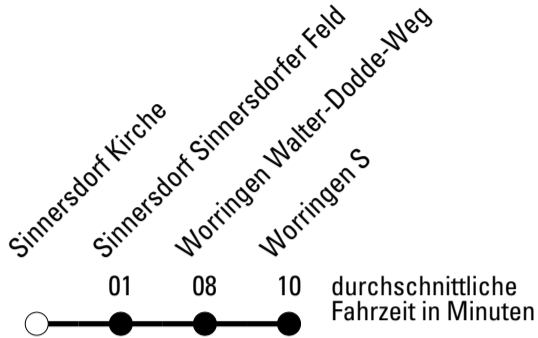

AbfahrtsHaltestelle: **Sinnersdorf Kirche**

Gültig ab 15.12.2019

🕒	Montag - Freitag	Samstag	Sonn- und Feiertag	🕒
6	25 55	25^a	--	6
7	25 55	25^a	--	7
8	25 55^a	25^a	--	8
9	25^a 55^a	25^a	25^a	9
10	25^a 55^a	25^a	--	10
11	25^a 55^a	25^a	25^a	11
12	25^a 55^a	25^a	--	12
13	25 55	25^a	25^a	13
14	25 55	25^a	--	14
15	25 55	25^a	25^a	15
16	25 55	25^a	--	16
17	25 55	25^a	25^a	17
18	25 55^a	25^a	--	18
19	25^a 55^a	25^a	25^a	19
20	25^a 55^a	25^a	--	20
21	25^a	25^a	25^a	21
22	25^a	25^a	--	22
23	25^a	25^a	25^a	23
0	--	25^a	--	0

ohne Gewähr

Die Linie verkehrt am 24. und 31.12. laut besonderer Bekanntmachung und an Rosenmontag nach Ferienfahrplan!

a = bis Sinnersdorf Sinnersdorfer Feld

REVG Rhein-Erft-Verkehrsgesellschaft mbH
FahrgastCenter Frechen, Hauptstraße 124-126, 50226 Frechen
FON 02237-6969-10 - WEB www.revg.de
MAIL fahrgastcenter@revg.de

Abfahrten auf Ihr Handy:
Einfach QR-Code abfotografieren
und Fahrplan anzeigen lassen.

Die Schlaue Nummer 0 180 6 50 40 30
(Festnetz 20ct/Anruf, Mobil max. 60ct/Anruf)