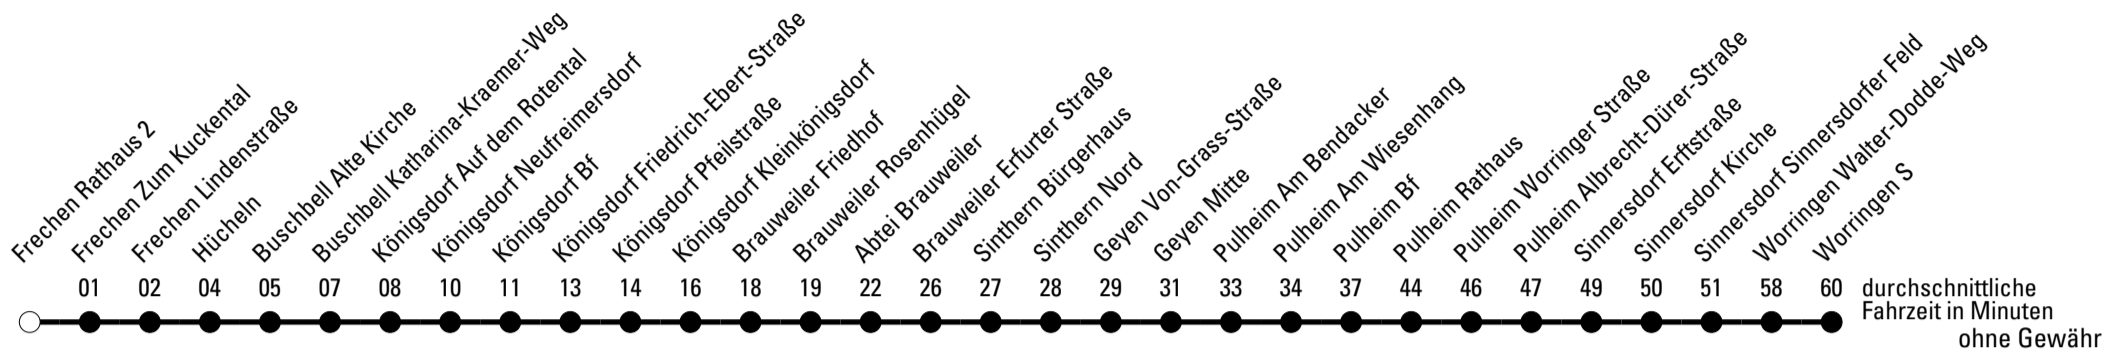

Abfahrtshaltestelle: Frechen Rathaus 2

Gültig ab 15.12.2019

🕒	Montag - Freitag	Samstag	Sonn- und Feiertag	🕒
5	35	35 ^a	--	5
6	05 35	35 ^a	--	6
7	05 35	35 ^a	--	7
8	05 ^a 35 ^a	35 ^a	35 ^a	8
9	05 ^a 35 ^a	35 ^a	--	9
10	05 ^a 35 ^a	35 ^a	35 ^a	10
11	05 ^a 35 ^a	35 ^a	--	11
12	05 ^a 35	35 ^a	35 ^a	12
13	05 35	35 ^a	--	13
14	05 35	35 ^a	35 ^a	14
15	05 35	35 ^a	--	15
16	05 35	35 ^a	35 ^a	16
17	05 35	35 ^a	--	17
18	05 ^a 35 ^a	35 ^a	35 ^a	18
19	05 ^a 35 ^a	35 ^a	--	19
20	05 ^a 35 ^a	35 ^a	35 ^a	20
21	35 ^a	35 ^a	--	21
22	35 ^a	35 ^a	35 ^a	22
23	--	35 ^a	--	23

Die Linie verkehrt am 24. und 31.12. laut besonderer Bekanntmachung und an Rosenmontag nach Ferienfahrplan!

a = bis Sinnersdorf Sinnersdorfer Feld

REVG Rhein-Erft-Verkehrsgesellschaft mbH
 FahrgastCenter Frechen, Hauptstraße 124-126, 50226 Frechen
 FON 02237-6969-10 - WEB www.revfg.de
 MAIL fahrgastcenter@revfg.de