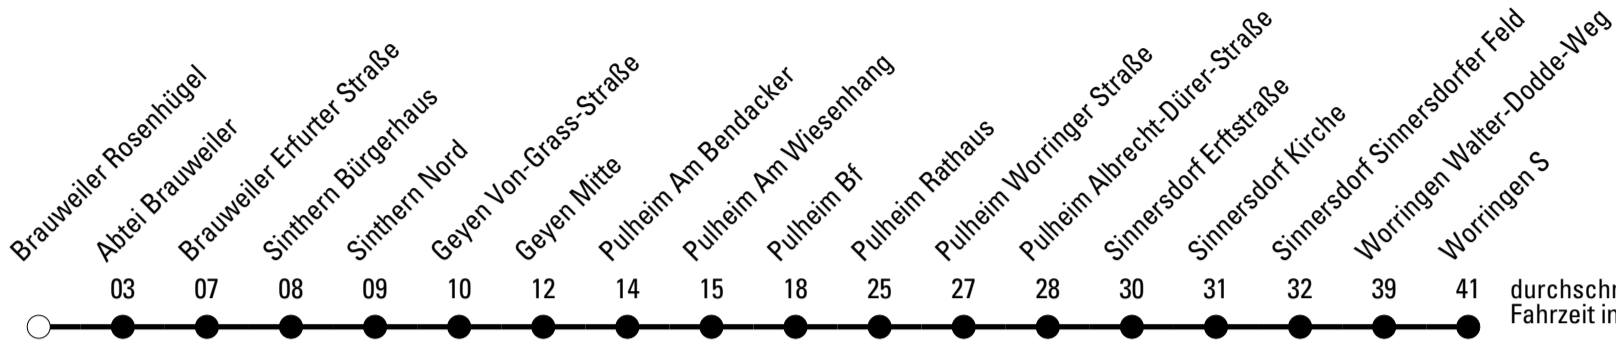

ohne Gewähr

🕒	Montag - Freitag	Samstag	Sonn- und Feiertag	🕒
5	54	54^b	--	5
6	24 54	54^b	--	6
7	20^{S*}_a 24 27^{S*}_a 54	54^b	--	7
8	24^b 54^b	54^b	54^b	8
9	24^b 54^b	54^b	--	9
10	24^b 54^b	54^b	54^b	10
11	24^b 54^b	54^b	--	11
12	24^b 54	54^b	54^b	12
13	24 54	54^b	--	13
14	24 54	54^b	54^b	14
15	24 54	54^b	--	15
16	24 54	54^b	54^b	16
17	24 54	54^b	--	17
18	24^b 54^b	54^b	54^b	18
19	24^b 54^b	54^b	--	19
20	24^b 54^b	54^b	54^b	20
21	54^b	54^b	--	21
22	54^b	54^b	54^b	22
23	--	54^b	--	23

Die Linie verkehrt am 24. und 31.12. laut besonderer Bekanntmachung und an Rosenmontag nach Ferienfahrplan!

S = nur an Schultagen

* = Diese Fahrt ist auf die Belange des Schülerverkehrs ausgerichtet.

a = bis Brauweiler Schulzentrum

b = bis Sinnersdorf Sinnersdorfer Feld

Änderungen sind möglich.

REVG Rhein-Erft-Verkehrsgesellschaft mbH
FahrgastCenter Frechen, Hauptstraße 124-126, 50226 Frechen
FON 02237-6969-10 - WEB www.revfg.de
MAIL fahrgastcenter@revfg.de

Abfahrten auf Ihr Handy:
Einfach QR-Code abfotografieren
und Fahrplan anzeigen lassen.

Die Schlaue Nummer 0 180 6 50 40 30
(Festnetz 20ct/Anruf, Mobil max. 60ct/Anruf)