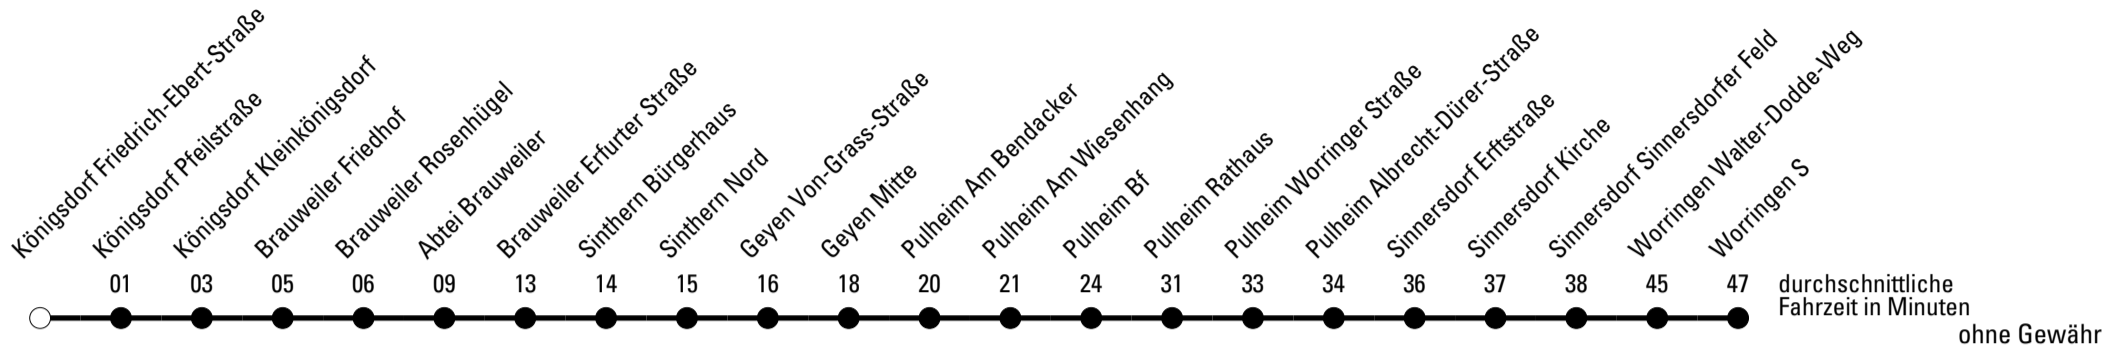

Abfahrtshaltestelle: **Königsdorf Friedrich-Ebert-Straße**

Gültig ab 15.12.2019

🕒	Montag - Freitag	Samstag	Sonn- und Feiertag	🕒
5	48	48^b	--	5
6	18 48	48^b	--	6
7	14^{S*}_a 18 21^{S*}_a 48	48^b	--	7
8	18^b 48^b	48^b	48^b	8
9	18^b 48^b	48^b	--	9
10	18^b 48^b	48^b	48^b	10
11	18^b 48^b	48^b	--	11
12	18^b 48	48^b	48^b	12
13	18 48	48^b	--	13
14	18 48	48^b	48^b	14
15	18 48	48^b	--	15
16	18 48	48^b	48^b	16
17	18 48	48^b	--	17
18	18^b 48^b	48^b	48^b	18
19	18^b 48^b	48^b	--	19
20	18^b 48^b	48^b	48^b	20
21	48^b	48^b	--	21
22	48^b	48^b	48^b	22
23	--	48^b	--	23

Die Linie verkehrt am 24. und 31.12. laut besonderer Bekanntmachung und an Rosenmontag nach Ferienfahrplan!

S = nur an Schultagen

* = Diese Fahrt ist auf die Belange des Schülerverkehrs ausgerichtet.

a = bis Brauweiler Schulzentrum

b = bis Sinnersdorf Sinnersdorfer Feld

Änderungen sind möglich.

REVG Rhein-Erft-Verkehrsgesellschaft mbH
FahrgastCenter Frechen, Hauptstraße 124-126, 50226 Frechen
FON 02237-6969-10 - WEB www.rev.de
MAIL fahrgastcenter@rev.de

Abfahrten auf Ihr Handy:
Einfach QR-Code abfotografieren
und Fahrplan anzeigen lassen.

Die Schlaue Nummer 0 180 6 50 40 30
(Festnetz 20ct/Anruf, Mobil max. 60ct/Anruf)