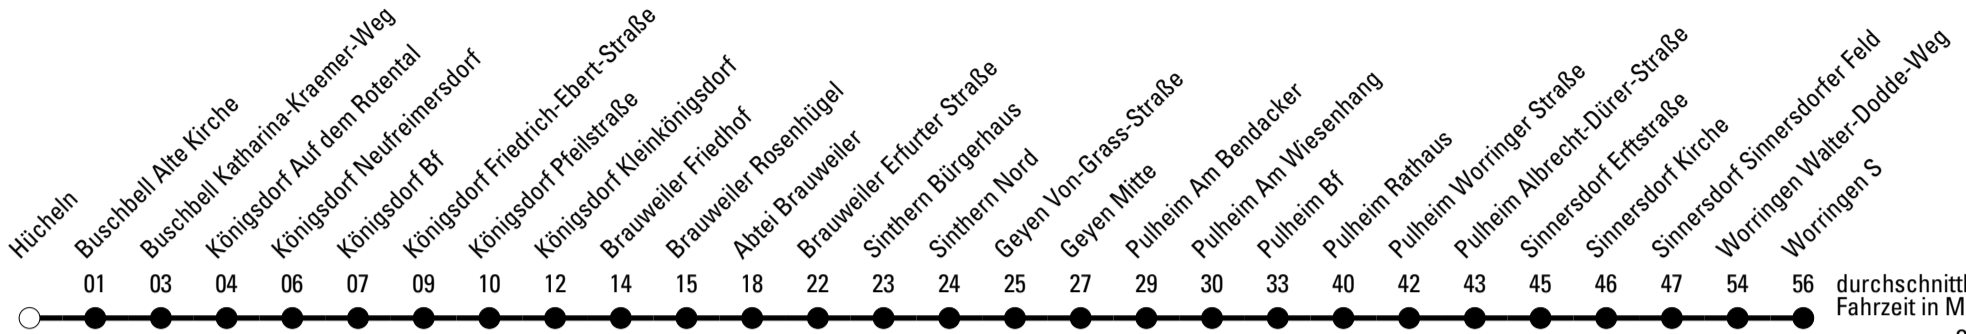

durchschnittliche Fahrzeit in Minuten ohne Gewähr

🕒	Montag - Freitag	Samstag	Sonn- und Feiertag	🕒
5	39	39^a	--	5
6	09 39	39^a	--	6
7	09 39	39^a	--	7
8	09^a 39^a	39^a	39^a	8
9	09^a 39^a	39^a	--	9
10	09^a 39^a	39^a	39^a	10
11	09^a 39^a	39^a	--	11
12	09^a 39	39^a	39^a	12
13	09 39	39^a	--	13
14	09 39	39^a	39^a	14
15	09 39	39^a	--	15
16	09 39	39^a	39^a	16
17	09 39	39^a	--	17
18	09^a 39^a	39^a	39^a	18
19	09^a 39^a	39^a	--	19
20	09^a 39^a	39^a	39^a	20
21	39^a	39^a	--	21
22	39^a	39^a	39^a	22
23	--	39^a	--	23

Die Linie verkehrt am 24. und 31.12. laut besonderer Bekanntmachung und an Rosenmontag nach Ferienfahrplan!

a = bis Sinnersdorf Sinnersdorfer Feld