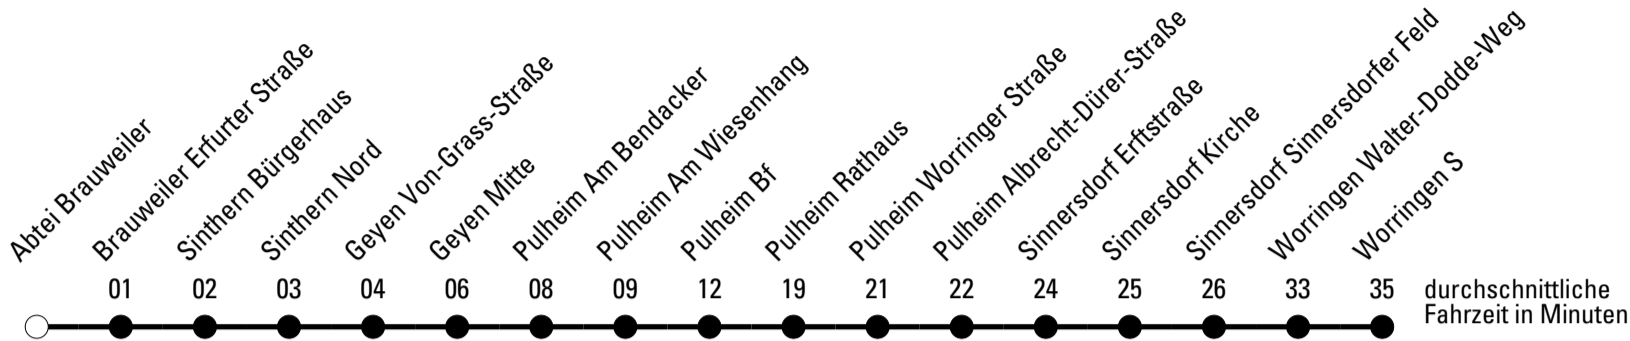

Die Linie verkehrt am 24. und 31.12. laut besonderer Bekanntmachung und an Rosenmontag nach Ferienfahrplan!

S = nur an Schultagen

***** = Diese Fahrt ist auf die Belange des Schülerverkehrs ausgerichtet. Änderungen sind möglich.