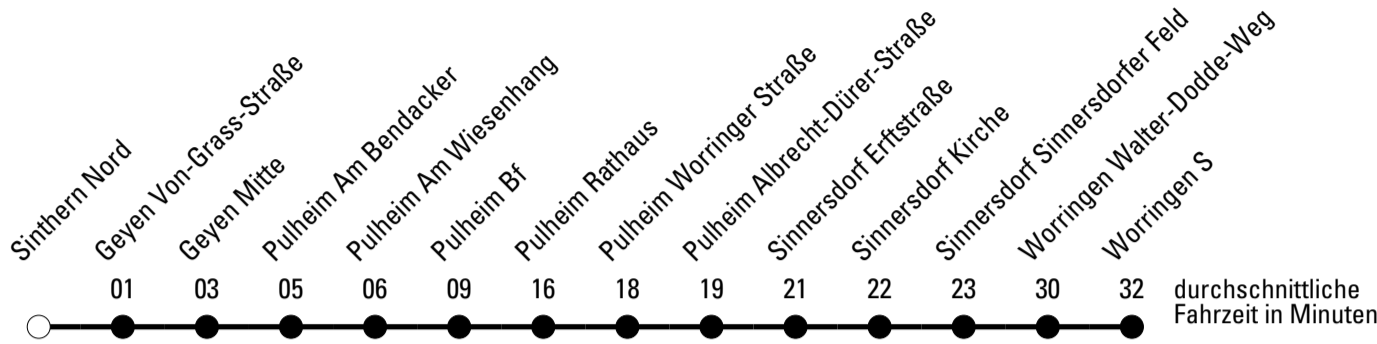

Die Linie verkehrt am 24. und 31.12. laut besonderer Bekanntmachung und an Rosenmontag nach Ferienfahrplan!

a = bis Sinnersdorf Sinnersdorfer Feld

🕒	Montag - Freitag		Samstag	Sonn- und Feiertag	🕒
	02	32	02 ^a	--	
6	02	32	02 ^a	--	6
7	02	32	02 ^a	--	7
8	02	32 ^a	02 ^a	--	8
9	02 ^a	32 ^a	02 ^a	02 ^a	9
10	02 ^a	32 ^a	02 ^a	--	10
11	02 ^a	32 ^a	02 ^a	02 ^a	11
12	02 ^a	32 ^a	02 ^a	--	12
13	02	32	02 ^a	02 ^a	13
14	02	32	02 ^a	--	14
15	02	32	02 ^a	02 ^a	15
16	02	32	02 ^a	--	16
17	02	32	02 ^a	02 ^a	17
18	02	32 ^a	02 ^a	--	18
19	02 ^a	32 ^a	02 ^a	02 ^a	19
20	02 ^a	32 ^a	02 ^a	--	20
21	02 ^a		02 ^a	02 ^a	21
22	02 ^a		02 ^a	--	22
23	02 ^a		02 ^a	02 ^a	23
0	--		02 ^a	--	0

ohne Gewähr

Die Linie verkehrt am 24. und 31.12. laut besonderer Bekanntmachung und an Rosenmontag nach Ferienfahrplan!

a = bis Sinnersdorf Sinnersdorfer Feld

🕒	Montag - Freitag		Samstag	Sonn- und Feiertag	🕒
6	03	33	03 ^a	--	6
7	03	33	03 ^a	--	7
8	03	33 ^a	03 ^a	--	8
9	03 ^a	33 ^a	03 ^a	03 ^a	9
10	03 ^a	33 ^a	03 ^a	--	10
11	03 ^a	33 ^a	03 ^a	03 ^a	11
12	03 ^a	33 ^a	03 ^a	--	12
13	03	33	03 ^a	03 ^a	13
14	03	33	03 ^a	--	14
15	03	33	03 ^a	03 ^a	15
16	03	33	03 ^a	--	16
17	03	33	03 ^a	03 ^a	17
18	03	33 ^a	03 ^a	--	18
19	03 ^a	33 ^a	03 ^a	03 ^a	19
20	03 ^a	33 ^a	03 ^a	--	20
21	03 ^a		03 ^a	03 ^a	21
22	03 ^a		03 ^a	--	22
23	03 ^a		03 ^a	03 ^a	23
0	--		03 ^a	--	0

ohne Gewähr

Die Linie verkehrt am 24. und 31.12. laut besonderer Bekanntmachung und an Rosenmontag nach Ferienfahrplan!

a = bis Sinnersdorf Sinnersdorfer Feld

Abfahrtshaltestelle: **Geyen Von-Grass-Straße**