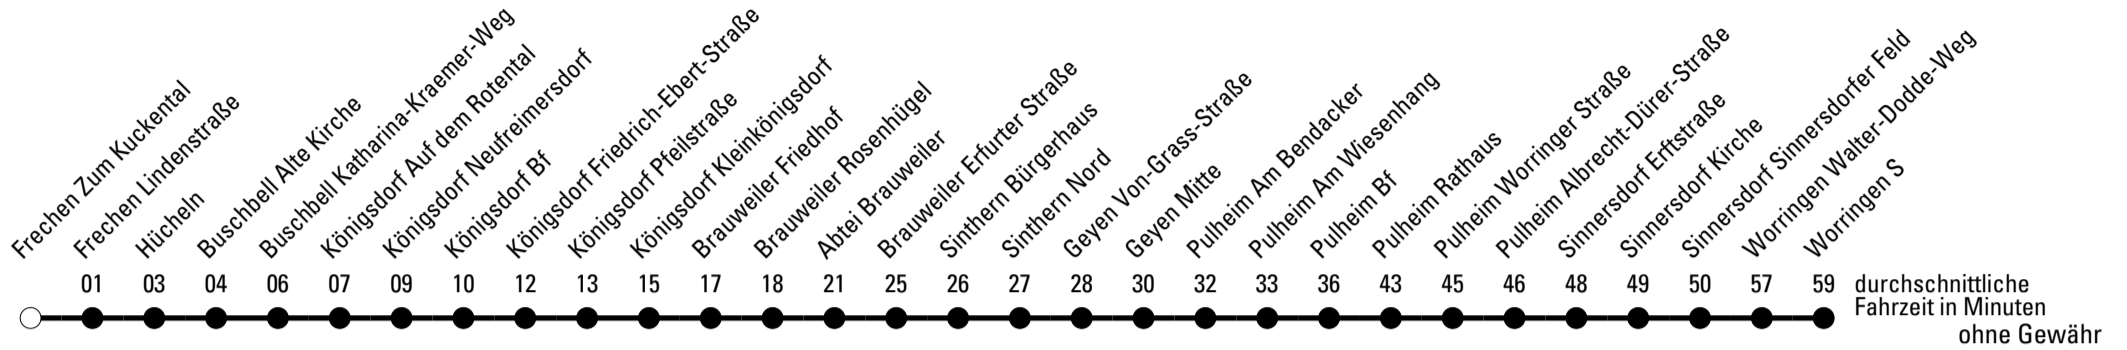

Abfahrtshaltestelle: Frechen Zum Kuckental

Gültig ab 15.12.2019

durchschnittliche Fahrzeit in Minuten ohne Gewähr

🕒	Montag - Freitag	Samstag	Sonn- und Feiertag	🕒
5	36	36^a	--	5
6	06 36	36^a	--	6
7	06 36	36^a	--	7
8	06^a 36^a	36^a	36^a	8
9	06^a 36^a	36^a	--	9
10	06^a 36^a	36^a	36^a	10
11	06^a 36^a	36^a	--	11
12	06^a 36	36^a	36^a	12
13	06 36	36^a	--	13
14	06 36	36^a	36^a	14
15	06 36	36^a	--	15
16	06 36	36^a	36^a	16
17	06 36	36^a	--	17
18	06^a 36^a	36^a	36^a	18
19	06^a 36^a	36^a	--	19
20	06^a 36^a	36^a	36^a	20
21	36^a	36^a	--	21
22	36^a	36^a	36^a	22
23	--	36^a	--	23

Die Linie verkehrt am 24. und 31.12. laut besonderer Bekanntmachung und an Rosenmontag nach Ferienfahrplan!

a = bis Sinnersdorf Sinnersdorfer Feld

REVG Rhein-Erft-Verkehrsgesellschaft mbH
FahrgastCenter Frechen, Hauptstraße 124-126, 50226 Frechen
FON 02237-6969-10 - WEB www.revfg.de
MAIL fahrgastcenter@revfg.de

Abfahrten auf Ihr Handy:
Einfach QR-Code abfotografieren
und Fahrplan anzeigen lassen.

Die Schlaue Nummer 0 180 6 50 40 30
(Festnetz 20ct/Anruf, Mobil max. 60ct/Anruf)