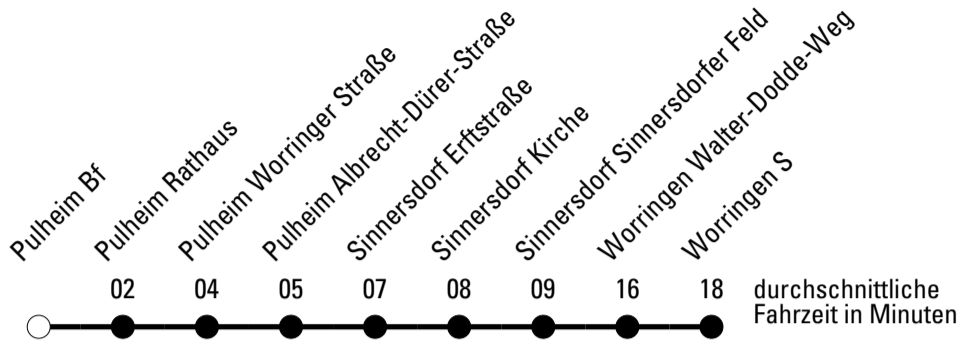

Abfahrtshaltestelle: Pulheim Bf

Gültig ab 15.12.2019

🕒	Montag - Freitag	Samstag	Sonn- und Feiertag	🕒
6	17 47	17^a	--	6
7	17 47	17^a	--	7
8	17 47^a	17^a	--	8
9	17^a 47^a	17^a	17^a	9
10	17^a 47^a	17^a	--	10
11	17^a 47^a	17^a	17^a	11
12	17^a 47^a	17^a	--	12
13	17 47	17^a	17^a	13
14	17 47	17^a	--	14
15	17 47	17^a	17^a	15
16	17 47	17^a	--	16
17	17 47	17^a	17^a	17
18	17 47^a	17^a	--	18
19	17^a 47^a	17^a	17^a	19
20	17^a 47^a	17^a	--	20
21	17^a	17^a	17^a	21
22	17^a	17^a	--	22
23	17^a	17^a	17^a	23
0	--	17^a	--	0

Die Linie verkehrt am 24. und 31.12. laut besonderer Bekanntmachung und an Rosenmontag nach Ferienfahrplan!

a = bis Sinnersdorf Sinnersdorfer Feld

REVG Rhein-Erft-Verkehrsgesellschaft mbH
FahrgastCenter Frechen, Hauptstraße 124-126, 50226 Frechen
FON 02237-6969-10 - WEB www.revg.de
MAIL fahrgastcenter@revg.de

Abfahrten auf Ihr Handy:
Einfach QR-Code abfotografieren
und Fahrplan anzeigen lassen.

Die Schlaue Nummer 0 180 6 50 40 30
(Festnetz 20ct/Anruf, Mobil max. 60ct/Anruf)