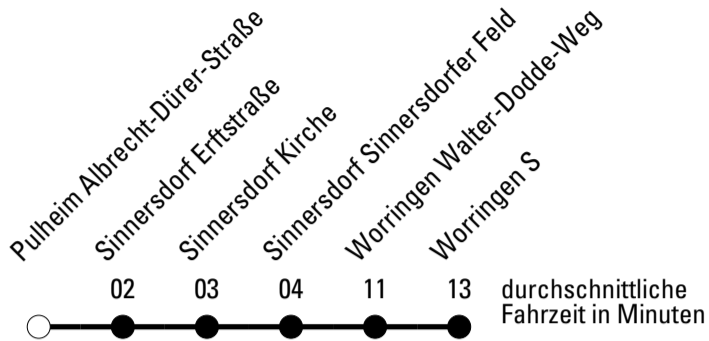

Abfahrtshaltestelle: **Pulheim Albrecht-Dürer-Straße**

Gültig ab 15.12.2019

🕒	Montag - Freitag	Samstag	Sonn- und Feiertag	🕒
6	22 52	22^a	--	6
7	22 52	22^a	--	7
8	22 52^a	22^a	--	8
9	22^a 52^a	22^a	22^a	9
10	22^a 52^a	22^a	--	10
11	22^a 52^a	22^a	22^a	11
12	22^a 52^a	22^a	--	12
13	22 52	22^a	22^a	13
14	22 52	22^a	--	14
15	22 52	22^a	22^a	15
16	22 52	22^a	--	16
17	22 52	22^a	22^a	17
18	22 52^a	22^a	--	18
19	22^a 52^a	22^a	22^a	19
20	22^a 52^a	22^a	--	20
21	22^a	22^a	22^a	21
22	22^a	22^a	--	22
23	22^a	22^a	22^a	23
0	--	22^a	--	0

Die Linie verkehrt am 24. und 31.12. laut besonderer Bekanntmachung und an Rosenmontag nach Ferienfahrplan!

a = bis Sinnersdorf Sinnersdorfer Feld

REVG Rhein-Erft-Verkehrsgesellschaft mbH
FahrgastCenter Frechen, Hauptstraße 124-126, 50226 Frechen
FON 02237-6969-10 - WEB www.revg.de
MAIL fahrgastcenter@revg.de

Abfahrten auf Ihr Handy:
Einfach QR-Code abfotografieren
und Fahrplan anzeigen lassen.

Die Schlaue Nummer 0 180 6 50 40 30
(Festnetz 20ct/Anruf, Mobil max. 60ct/Anruf)