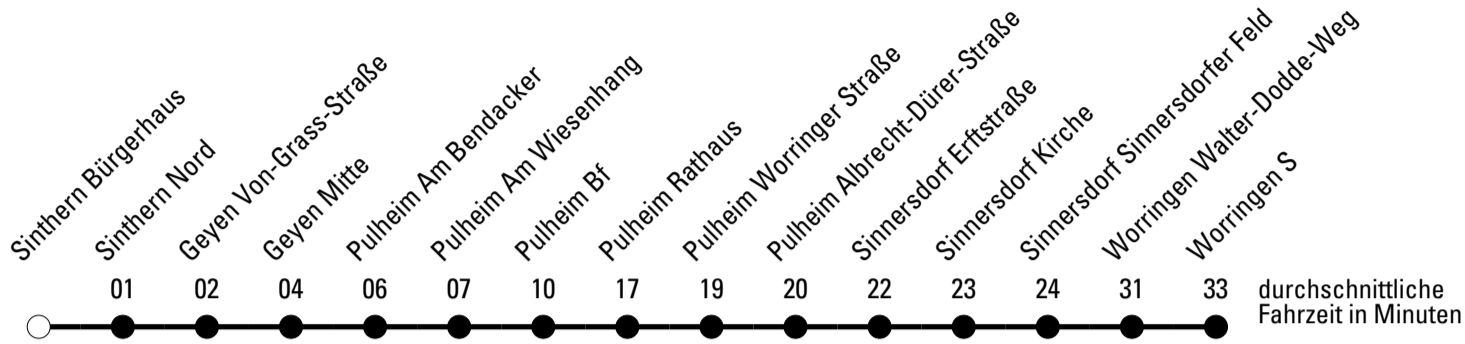

Abfahrten auf Ihr Handy:
 Einfach QR-Code abfotografieren
 und Fahrplan anzeigen lassen.

Die Schlaue Nummer 0 180 6 50 40 30
 (Festnetz 20ct/Anruf, Mobil max. 60ct/Anruf)

Abfahrtshaltestelle: **Brauweiler Erfurter Straße**

Die Linie verkehrt am 24. und 31.12. laut besonderer Bekanntmachung und an Rosenmontag nach Ferienfahrplan!

a = bis Sinnersdorf Sinnersdorfer Feld

🕒	Montag - Freitag		Samstag	Sonn- und Feiertag	🕒
	02	32	02 ^a	--	
6	02	32	02 ^a	--	6
7	02	32	02 ^a	--	7
8	02	32 ^a	02 ^a	--	8
9	02 ^a	32 ^a	02 ^a	02 ^a	9
10	02 ^a	32 ^a	02 ^a	--	10
11	02 ^a	32 ^a	02 ^a	02 ^a	11
12	02 ^a	32 ^a	02 ^a	--	12
13	02	32	02 ^a	02 ^a	13
14	02	32	02 ^a	--	14
15	02	32	02 ^a	02 ^a	15
16	02	32	02 ^a	--	16
17	02	32	02 ^a	02 ^a	17
18	02	32 ^a	02 ^a	--	18
19	02 ^a	32 ^a	02 ^a	02 ^a	19
20	02 ^a	32 ^a	02 ^a	--	20
21	02 ^a		02 ^a	02 ^a	21
22	02 ^a		02 ^a	--	22
23	02 ^a		02 ^a	02 ^a	23
0	--		02 ^a	--	0