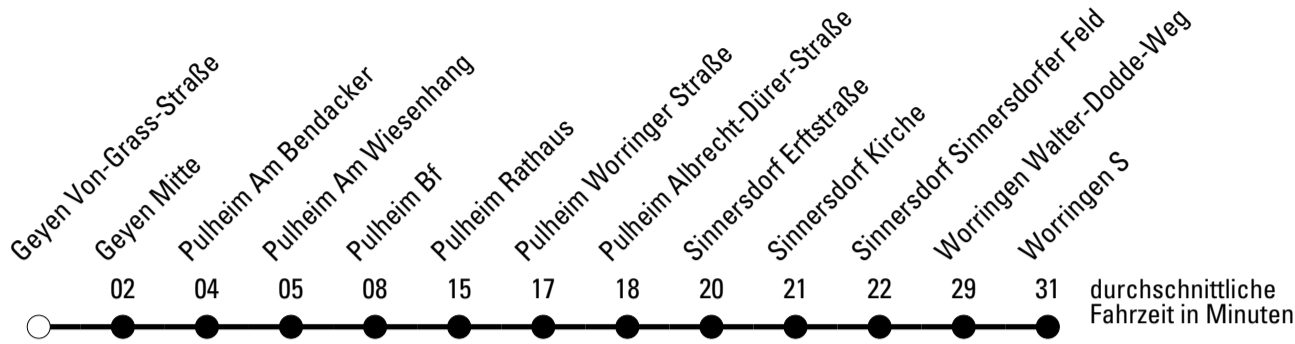

Abfahrtshaltestelle: **Geyen Von-Grass-Straße**

Gültig ab 15.12.2019

🕒	Montag - Freitag		Samstag	Sonn- und Feiertag	🕒
	04	34	04^a	--	
6	04	34	04^a	--	6
7	04	34	04^a	--	7
8	04	34^a	04^a	--	8
9	04^a	34^a	04^a	04^a	9
10	04^a	34^a	04^a	--	10
11	04^a	34^a	04^a	04^a	11
12	04^a	34^a	04^a	--	12
13	04	34	04^a	04^a	13
14	04	34	04^a	--	14
15	04	34	04^a	04^a	15
16	04	34	04^a	--	16
17	04	34	04^a	04^a	17
18	04	34^a	04^a	--	18
19	04^a	34^a	04^a	04^a	19
20	04^a	34^a	04^a	--	20
21	04^a		04^a	04^a	21
22	04^a		04^a	--	22
23	04^a		04^a	04^a	23
0	--		04^a	--	0

Die Linie verkehrt am 24. und 31.12. laut besonderer Bekanntmachung und an Rosenmontag nach Ferienfahrplan!

a = bis Sinnersdorf Sinnersdorfer Feld

REVG Rhein-Erft-Verkehrsgesellschaft mbH
FahrgastCenter Frechen, Hauptstraße 124-126, 50226 Frechen
FON 02237-6969-10 - WEB www.revfg.de
MAIL fahrgastcenter@revfg.de

Abfahrten auf Ihr Handy:
Einfach QR-Code abfotografieren
und Fahrplan anzeigen lassen.

Die Schlaue Nummer 0 180 6 50 40 30
(Festnetz 20ct/Anruf, Mobil max. 60ct/Anruf)