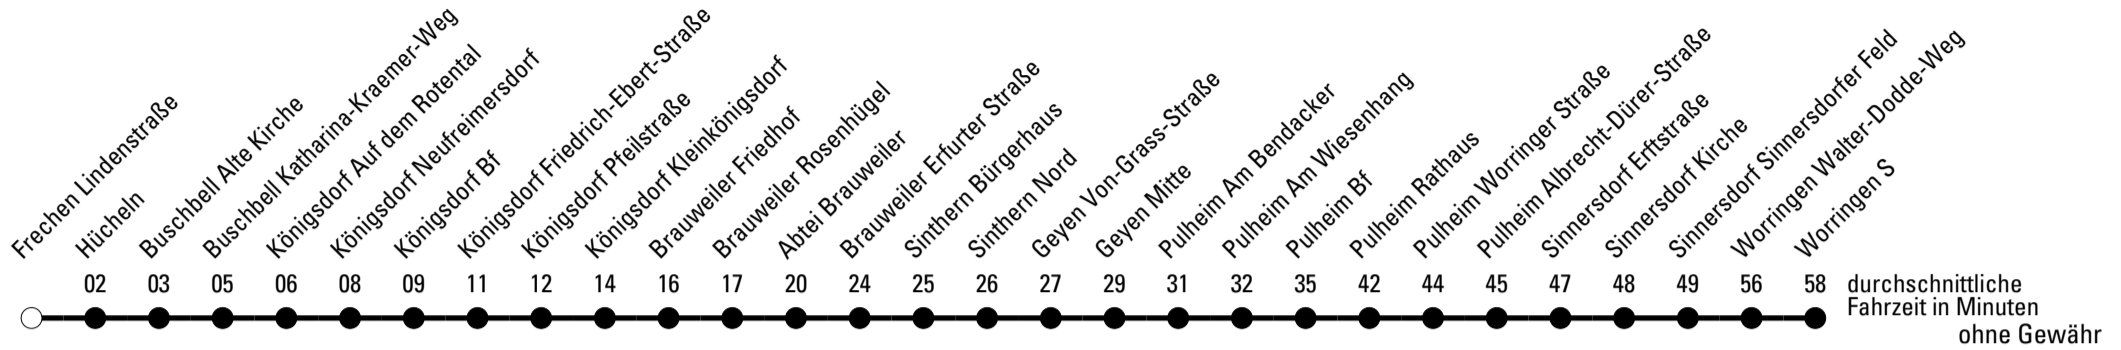

Abfahrtshaltestelle: Frechen Lindenstraße

Gültig ab 15.12.2019

durchschnittliche Fahrzeit in Minuten ohne Gewähr

🕒	Montag - Freitag	Samstag	Sonn- und Feiertag	🕒
5	37	37^a	--	5
6	07 37	37^a	--	6
7	07 37	37^a	--	7
8	07^a 37^a	37^a	37^a	8
9	07^a 37^a	37^a	--	9
10	07^a 37^a	37^a	37^a	10
11	07^a 37^a	37^a	--	11
12	07^a 37	37^a	37^a	12
13	07 37	37^a	--	13
14	07 37	37^a	37^a	14
15	07 37	37^a	--	15
16	07 37	37^a	37^a	16
17	07 37	37^a	--	17
18	07^a 37^a	37^a	37^a	18
19	07^a 37^a	37^a	--	19
20	07^a 37^a	37^a	37^a	20
21	37^a	37^a	--	21
22	37^a	37^a	37^a	22
23	--	37^a	--	23

Die Linie verkehrt am 24. und 31.12. laut besonderer Bekanntmachung und an Rosenmontag nach Ferienfahrplan!

a = bis Sinnersdorf Sinnersdorfer Feld

REVG Rhein-Erft-Verkehrsgesellschaft mbH
FahrgastCenter Frechen, Hauptstraße 124-126, 50226 Frechen
FON 02237-6969-10 - WEB www.revfg.de
MAIL fahrgastcenter@revfg.de

Abfahrten auf Ihr Handy:
Einfach QR-Code abfotografieren
und Fahrplan anzeigen lassen.

Die Schlaue Nummer 0 180 6 50 40 30
(Festnetz 20ct/Anruf, Mobil max. 60ct/Anruf)