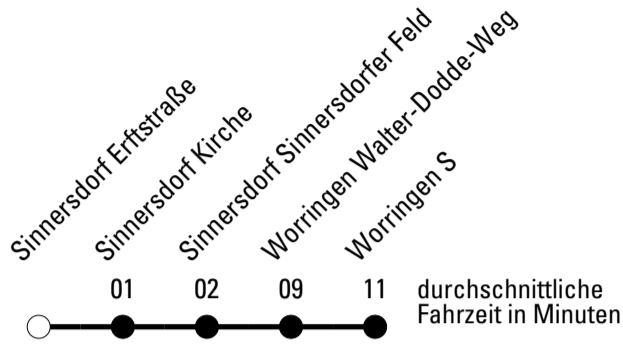

Abfahrtshaltestelle: **Sinnersdorf Erfstraße**

Gültig ab 15.12.2019

🕒	Montag - Freitag	Samstag	Sonn- und Feiertag	🕒
6	24 54	24^a	--	6
7	24 54	24^a	--	7
8	24 54^a	24^a	--	8
9	24^a 54^a	24^a	24^a	9
10	24^a 54^a	24^a	--	10
11	24^a 54^a	24^a	24^a	11
12	24^a 54^a	24^a	--	12
13	24 54	24^a	24^a	13
14	24 54	24^a	--	14
15	24 54	24^a	24^a	15
16	24 54	24^a	--	16
17	24 54	24^a	24^a	17
18	24 54^a	24^a	--	18
19	24^a 54^a	24^a	24^a	19
20	24^a 54^a	24^a	--	20
21	24^a	24^a	24^a	21
22	24^a	24^a	--	22
23	24^a	24^a	24^a	23
0	--	24^a	--	0

Die Linie verkehrt am 24. und 31.12. laut besonderer Bekanntmachung und an Rosenmontag nach Ferienfahrplan!

a = bis Sinnersdorf Sinnersdorfer Feld

REVG Rhein-Erft-Verkehrsgesellschaft mbH
FahrgastCenter Frechen, Hauptstraße 124-126, 50226 Frechen
FON 02237-6969-10 - WEB www.revg.de
MAIL fahrgastcenter@revg.de

Abfahrten auf Ihr Handy:
Einfach QR-Code abfotografieren
und Fahrplan anzeigen lassen.

Die Schlaue Nummer 0 180 6 50 40 30
(Festnetz 20ct/Anruf, Mobil max. 60ct/Anruf)