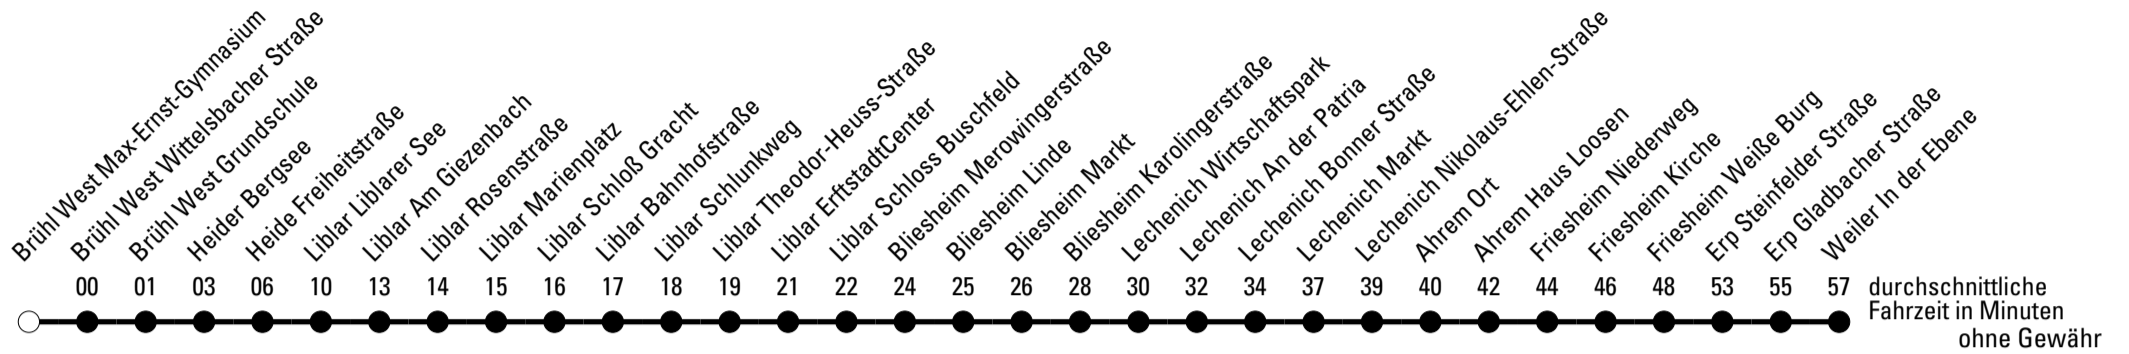

Die Schlaue Nummer 0 180 6 50 40 30
 (Festnetz 20ct/Anruf, Mobil max. 60ct/Anruf)

979

BUS

Richtung Weiler

Abfahrtshaltestelle: Brühl West Max-Ernst-Gymnasium

Gültig ab 15.12.2019

durchschnittliche Fahrzeit in Minuten ohne Gewähr