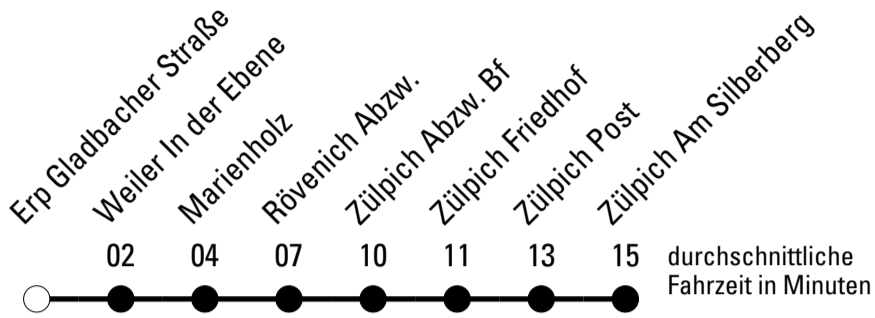

Abfahrtshaltestelle: Erp Gladbacher Straße

Gültig ab 15.12.2019

🕒	Montag - Freitag	Samstag	Sonn- und Feiertag	🕒
6	--	44	--	6
7	23^{S*}_a 44^F	--	--	7
8	--	44	--	8
9	44	--	--	9
10	--	44	--	10
11	44	--	--	11
12	--	44	--	12
13	44	--	--	13
14	08^{S*}_b 44	44	--	14
15	08^{S*}_b 44 53^{*A}_b	--	--	15
16	44	44	--	16
17	44	--	--	17
18	44	44	--	18
19	--	--	--	19
20	14	44	--	20
21	--	--	--	21
22	06	--	--	22

ohne Gewähr

Die Linie verkehrt am 24. und 31.12. und Rosenmontag laut besonderer Bekanntmachung!

A = nur montags und dienstags an Schultagen
b = bis Weiler In der Ebene

F = nur an Ferientagen
* = Diese Fahrt ist auf die Belange des Schülerverkehrs ausgerichtet. Änderungen sind möglich.

S = nur an Schultagen
a = über Rövenich bis Zülpich Adenauerplatz/Schulzentrum

REVG Rhein-Erft-Verkehrsgesellschaft mbH
FahrgastCenter Frechen, Hauptstraße 124-126, 50226 Frechen
FON 02237-6969-10 - WEB www.revg.de
MAIL fahrgastcenter@revg.de

Abfahrten auf Ihr Handy:
Einfach QR-Code abfotografieren und Fahrplan anzeigen lassen.

Die Schlaue Nummer 0 180 6 50 40 30
(Festnetz 20ct/Anruf, Mobil max. 60ct/Anruf)