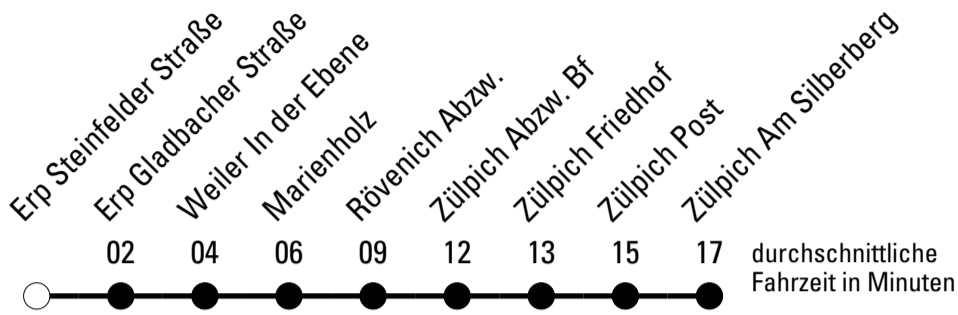

🕒	Montag - Freitag	Samstag	Sonn- und Feiertag	🕒
6	--	42	--	6
7	21^{S*} 42^F	--	--	7
8	--	42	--	8
9	42	--	--	9
10	--	42	--	10
11	42	--	--	11
12	--	42	--	12
13	42	--	--	13
14	06^{S*} 42	42	--	14
15	06^{S*} 42 51^{*A}	--	--	15
16	42	42	--	16
17	12^c 42	--	--	17
18	12^c 42	42	--	18
19	--	--	--	19
20	12	42	--	20
21	--	--	--	21
22	04	--	--	22
23	--	--	--	23
0	--	32^c	--	0

ohne Gewähr

Die Linie verkehrt am 24. und 31.12. und Rosenmontag laut besonderer Bekanntmachung!

A = nur montags und dienstags an Schultagen
b = bis Weiler In der Ebene
c = bis Erp Gladbacher Straße

F = nur an Ferientagen
* = Diese Fahrt ist auf die Belange des Schülerverkehrs ausgerichtet. Änderungen sind möglich.

S = nur an Schultagen
a = über Rövenich bis Zülpich Adenauerplatz/Schulzentrum

REVG Rhein-Erft-Verkehrsgesellschaft mbH
FahrgastCenter Frechen, Hauptstraße 124-126, 50226 Frechen
FON 02237-6969-10 - WEB www.revfg.de
MAIL fahrgastcenter@revfg.de

Abfahrten auf Ihr Handy:
Einfach QR-Code abfotografieren und Fahrplan anzeigen lassen.

Die Schlaue Nummer 0 180 6 50 40 30
(Festnetz 20ct/Anruf, Mobil max. 60ct/Anruf)