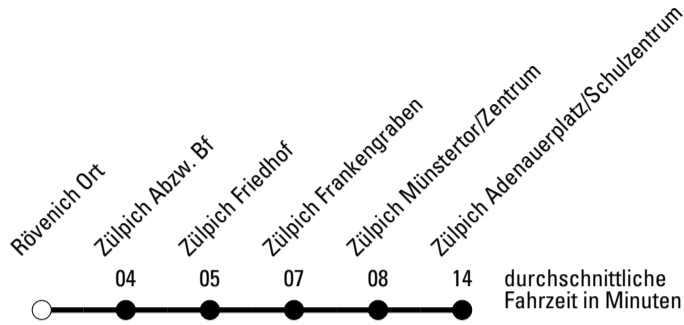

🕒	Montag - Freitag	Samstag	Sonn- und Feiertag	🕒
6	--	--	--	6
7	33^{S*}	--	--	7
8	--	--	--	8
9	--	--	--	9
10	--	--	--	10
11	--	--	--	11
12	--	--	--	12
13	--	--	--	13
14	--	--	--	14
15	--	--	--	15
16	--	--	--	16
17	--	--	--	17
18	--	--	--	18
19	--	--	--	19
20	--	--	--	20
21	--	--	--	21

ohne Gewähr

Die Linie verkehrt am 24. und 31.12. und Rosenmontag laut besonderer Bekanntmachung!

S = nur an Schultagen

* = Diese Fahrt ist auf die Belange des Schülerverkehrs ausgerichtet. Änderungen sind möglich.

REVG Rhein-Erft-Verkehrsgesellschaft mbH
FahrgastCenter Frechen, Hauptstraße 124-126, 50226 Frechen
FON 02237-6969-10 - WEB www.revfg.de
MAIL fahrgastcenter@revfg.de

Abfahrten auf Ihr Handy:
Einfach QR-Code abfotografieren
und Fahrplan anzeigen lassen.

Die Schlaue Nummer 0 180 6 50 40 30
(Festnetz 20ct/Anruf, Mobil max. 60ct/Anruf)