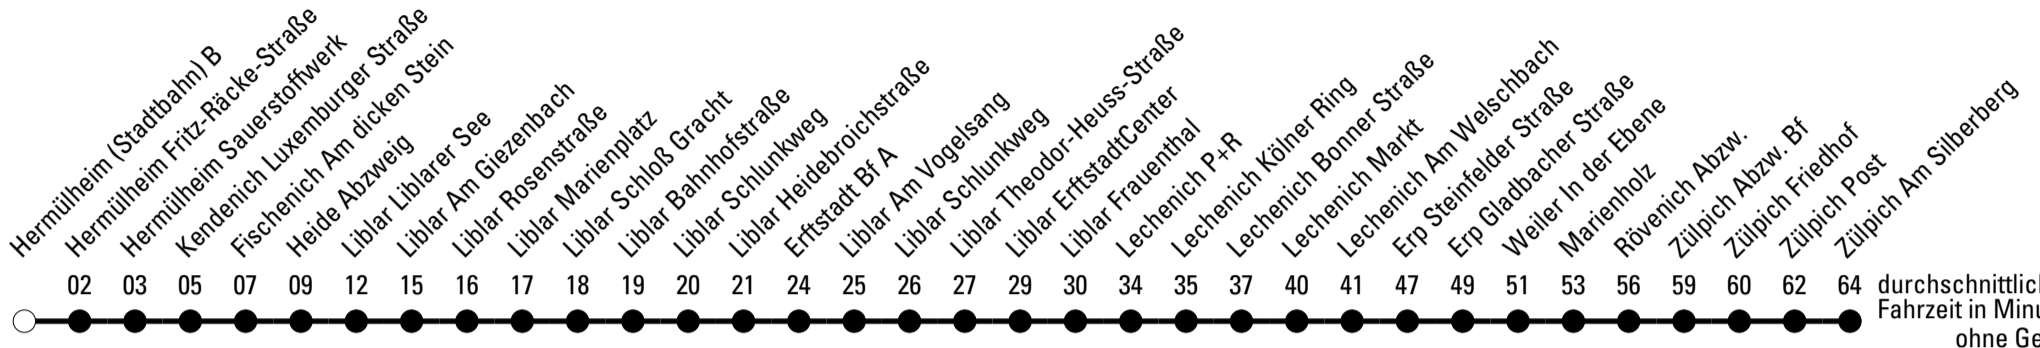

Die Schlaue Nummer 0 180 6 50 40 30
 (Festnetz 20ct/Anruf, Mobil max. 60ct/Anruf)

979

BUS

Richtung Zülpich

Abfahrtshaltestelle: Hermülheim (Stadtbahn) B

Gültig ab 15.12.2019

durchschnittliche Fahrzeit in Minuten ohne Gewähr