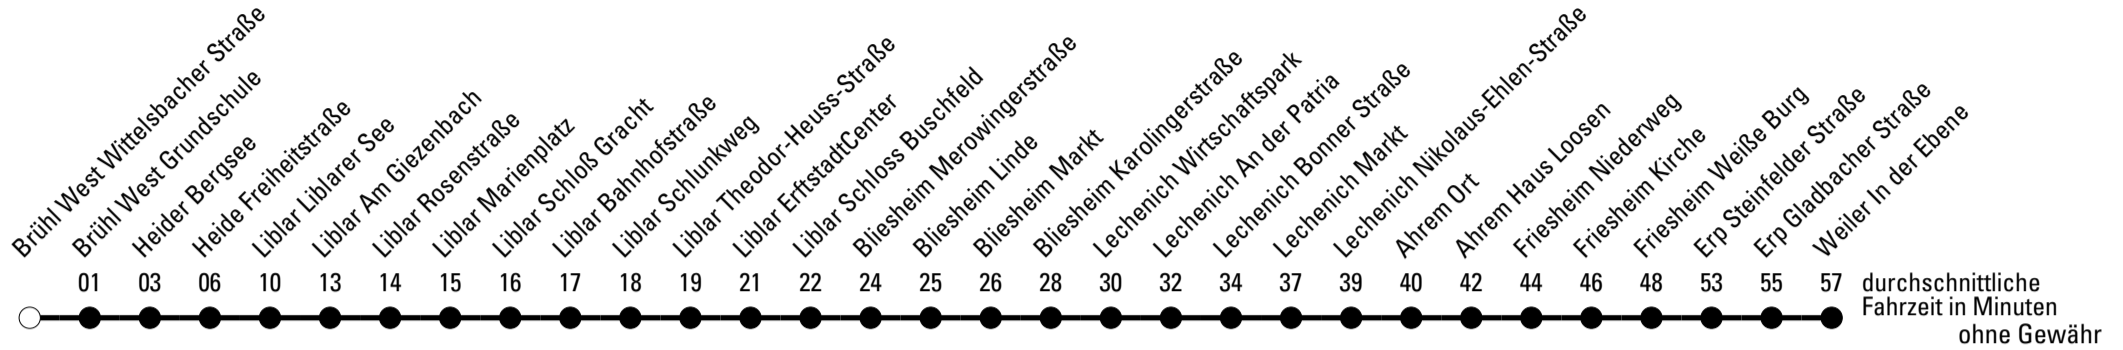

Die Schlaue Nummer 0 180 6 50 40 30
 (Festnetz 20ct/Anruf, Mobil max. 60ct/Anruf)

979

BUS

Richtung Weiler

Abfahrtshaltestelle: Brühl West Wittelsbacher Straße

Gültig ab 15.12.2019

🕒	Montag - Freitag	Samstag	Sonn- und Feiertag	🕒
6	--	--	--	6
7	--	--	--	7
8	--	--	--	8
9	--	--	--	9
10	--	--	--	10
11	--	--	--	11
12	--	--	--	12
13	13 ^{S*}	--	--	13
14	13 ^{S*} 58 ^{*A}	--	--	14
15	--	--	--	15
16	--	--	--	16
17	--	--	--	17
18	--	--	--	18
19	--	--	--	19
20	--	--	--	20
21	--	--	--	21

Die Linie verkehrt am 24. und 31.12. und Rosenmontag laut besonderer Bekanntmachung!

A = nur montags und dienstags an Schultagen

S = nur an Schultagen

★ = Diese Fahrt ist auf die Belange des Schülerverkehrs ausgerichtet. Änderungen sind möglich.