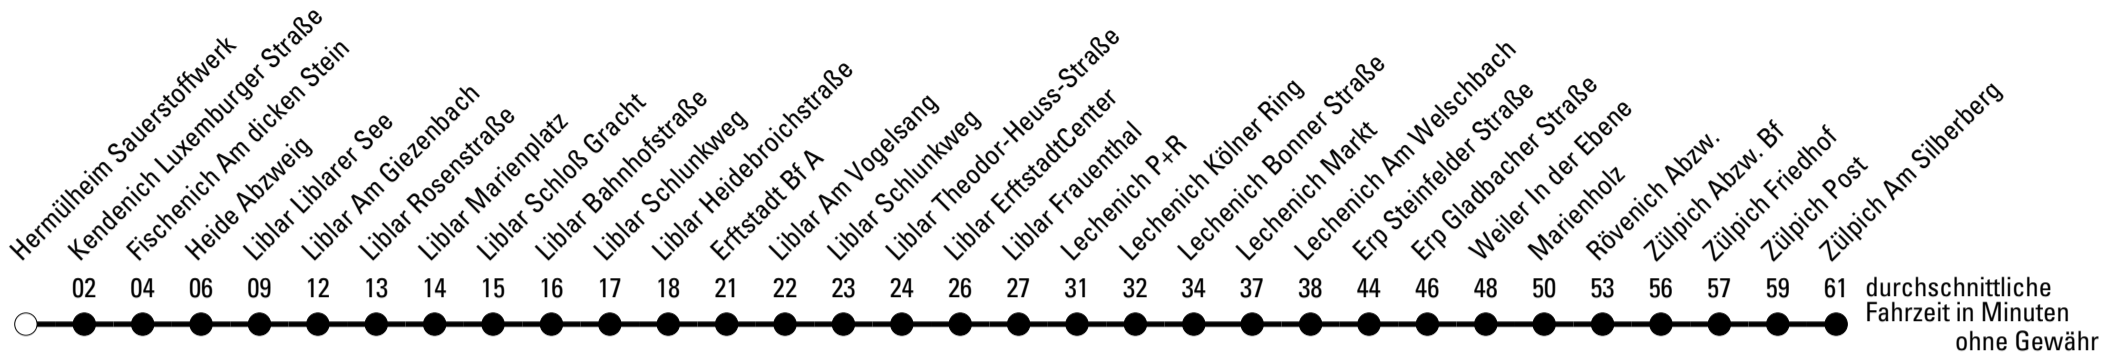

Abfahrtshaltestelle: Hermülheim Sauerstoffwerk

Gültig ab 15.12.2019

🕒	Montag - Freitag	Samstag	Sonn- und Feiertag	🕒
5	57^a	--	--	5
6	27^a 42^{S*} 57^F	01	--	6
7	27^a 57^a	01^a	49^a	7
8	27^a 57	01	--	8
9	57^a	01^a	49^a	9
10	57	01	--	10
11	57^a	01^a	49^a	11
12	57	01	--	12
13	57	01^a	49^a	13
14	57	01	--	14
15	57	01^a	49^a	15
16	27^c 57	01	--	16
17	27^c 57	01^a	49^a	17
18	27^a 57^a	01	--	18
19	27	01^d	49^a	19
20	19^a	01	--	20
21	19	01^d	--	21
22	19^a	01^d	--	22
23	49^a	49^c	--	23

Die Linie verkehrt am 24. und 31.12. und Rosenmontag laut besonderer Bekanntmachung!

F = nur an Ferientagen
a = bis Lechenich Markt
c = bis Erp Gladbacher Straße
d = bis Erftstadt Bf A

S = nur an Schultagen
b = über Rövenich bis Zülpich
Adenauerplatz/Schulzentrum

★ = Diese Fahrt ist auf die Belange des
Schülerverkehrs ausgerichtet.
Änderungen sind möglich.

REVG Rhein-Erft-Verkehrsgesellschaft mbH
FahrgastCenter Frechen, Hauptstraße 124-126, 50226 Frechen
FON 02237-6969-10 - WEB www.revvg.de
MAIL fahrgastcenter@revvg.de

Abfahrten auf Ihr Handy:
Einfach QR-Code abfotografieren
und Fahrplan anzeigen lassen.

Die Schlaue Nummer 0 180 6 50 40 30
(Festnetz 20ct/Anruf, Mobil max. 60ct/Anruf)