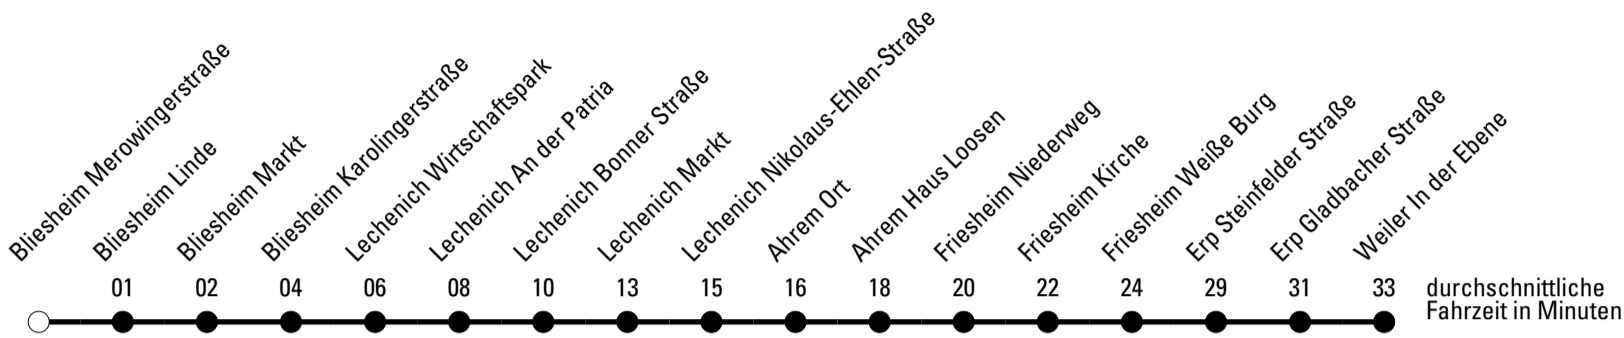

Abfahrtshaltestelle: **Bliesheim Merowingerstraße**

Gültig ab 15.12.2019

ohne Gewähr

🕒	Montag - Freitag	Samstag	Sonn- und Feiertag	🕒
6	--	--	--	6
7	--	--	--	7
8	--	--	--	8
9	--	--	--	9
10	--	--	--	10
11	--	--	--	11
12	--	--	--	12
13	37^{S*}_a	--	--	13
14	37^{S*}_a	--	--	14
15	22^{*A}_a	--	--	15
16	--	--	--	16
17	--	--	--	17
18	--	--	--	18
19	--	--	--	19
20	--	--	--	20
21	--	--	--	21

Die Linie verkehrt am 24. und 31.12. und Rosenmontag laut besonderer Bekanntmachung!

A = nur montags und dienstags an Schultagen

S = nur an Schultagen
a = über Ahrem

★ = Diese Fahrt ist auf die Belange des Schülerverkehrs ausgerichtet. Änderungen sind möglich.

REVG Rhein-Erft-Verkehrsgesellschaft mbH
FahrgastCenter Frechen, Hauptstraße 124-126, 50226 Frechen
FON 02237-6969-10 - WEB www.revg.de
MAIL fahrgastcenter@revg.de

Abfahrten auf Ihr Handy:
Einfach QR-Code abfotografieren und Fahrplan anzeigen lassen.

Die Schlaue Nummer 0 180 6 50 40 30
(Festnetz 20ct/Anruf, Mobil max. 60ct/Anruf)