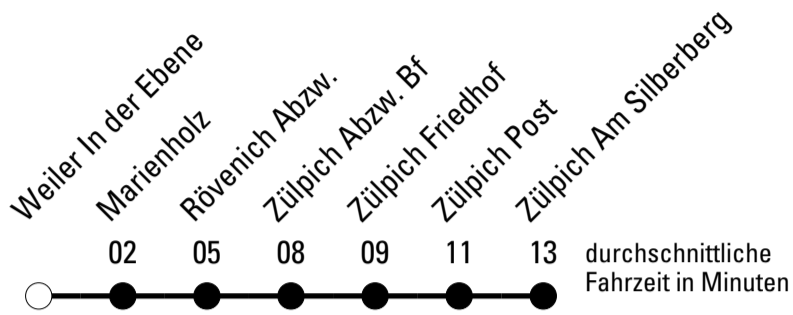

AbfahrtsHaltestelle: Weiler In der Ebene

Gültig ab 15.12.2019

🕒	Montag - Freitag	Samstag	Sonn- und Feiertag	🕒
6	--	46	--	6
7	25^{S*} 46^F	--	--	7
8	--	46	--	8
9	46	--	--	9
10	--	46	--	10
11	46	--	--	11
12	--	46	--	12
13	46	--	--	13
14	46	46	--	14
15	46	--	--	15
16	46	46	--	16
17	46	--	--	17
18	46	46	--	18
19	--	--	--	19
20	16	46	--	20
21	--	--	--	21
22	08	--	--	22

Die Linie verkehrt am 24. und 31.12. und Rosenmontag laut besonderer Bekanntmachung!

F = nur an Ferientagen
S = nur an Schultagen

★ = Diese Fahrt ist auf die Belange des Schülerverkehrs ausgerichtet. Änderungen sind möglich.

a = über Rövenich bis Zülpich Adenauerplatz/Schulzentrum

REVG Rhein-Erft-Verkehrsgesellschaft mbH
FahrgastCenter Frechen, Hauptstraße 124-126, 50226 Frechen
FON 02237-6969-10 - WEB www.revg.de
MAIL fahrgastcenter@revg.de

Abfahrten auf Ihr Handy:
Einfach QR-Code abfotografieren und Fahrplan anzeigen lassen.

Die Schlaue Nummer 0 180 6 50 40 30
(Festnetz 20ct/Anruf, Mobil max. 60ct/Anruf)