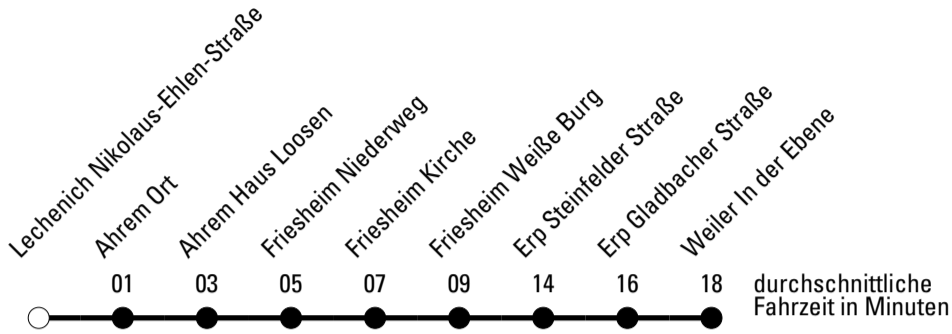

🕒	Montag - Freitag	Samstag	Sonn- und Feiertag	🕒
6	--	--	--	6
7	--	--	--	7
8	--	--	--	8
9	--	--	--	9
10	--	--	--	10
11	--	--	--	11
12	--	--	--	12
13	52^{S*}	--	--	13
14	52^{S*}	--	--	14
15	37^{*A}	--	--	15
16	--	--	--	16
17	--	--	--	17
18	--	--	--	18
19	--	--	--	19
20	--	--	--	20
21	--	--	--	21

Die Linie verkehrt am 24. und 31.12. und Rosenmontag laut besonderer Bekanntmachung!

A = nur montags und dienstags an Schultagen

S = nur an Schultagen

* = Diese Fahrt ist auf die Belange des Schülerverkehrs ausgerichtet. Änderungen sind möglich.