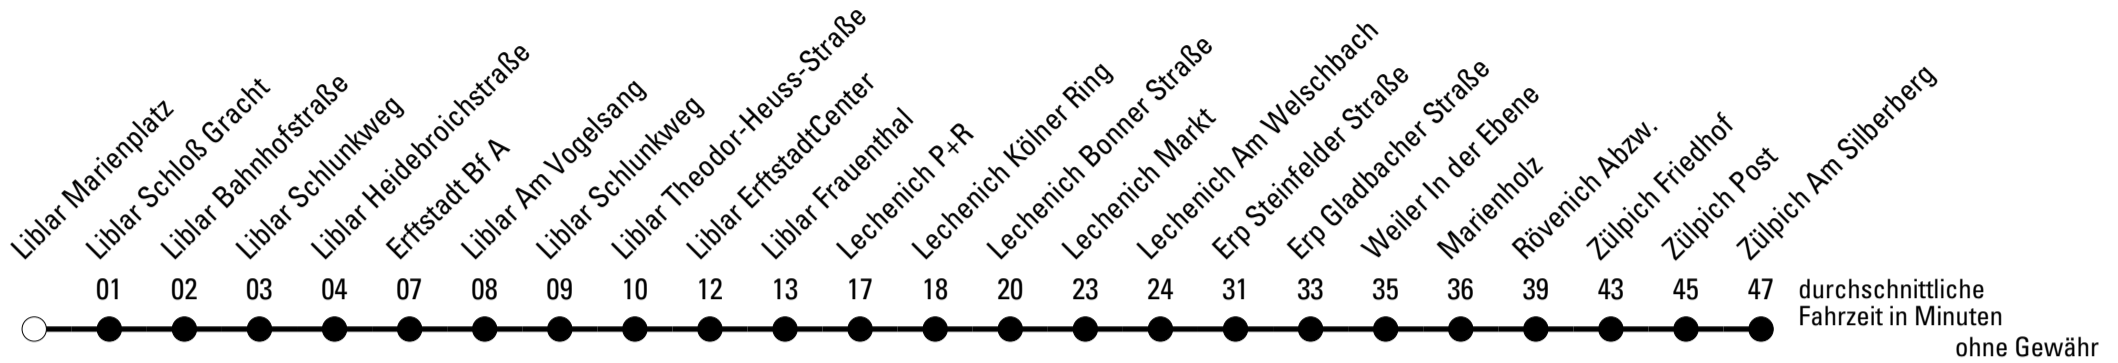

🕒	Montag - Freitag	Samstag	Sonn- und Feiertag	🕒
6	11^a 41^a 56^{S*}_b	15	--	6
7	11^F 41^a	15^a	--	7
8	11^a 41^a	15	03^a	8
9	11	15^a	--	9
10	11^a	15	03^a	10
11	11	15^a	--	11
12	11^a	15	03^a	12
13	11 28^{S*}_c	15^a	--	13
14	11 28^{S*}_c	15	03^a	14
15	11 13^{*A}_c	15^a	--	15
16	11 41^d	15	03^a	16
17	11 41^d	15^a	--	17
18	11 41^a	15	03^a	18
19	11^a 41	15^e	--	19
20	33^a	15	03^a	20
21	33	15^e	--	21
22	33^a	15^e	--	22
23	--	--	--	23
0	03^a	03^d	--	0

Die Linie verkehrt am 24. und 31.12. und Rosenmontag laut besonderer Bekanntmachung!

- **A** = nur montags und dienstags an Schultagen
- **b** = über Rövenich bis Zülpich Adenauerplatz/Schulzentrum
- **d** = bis Erp Gladbacher Straße
- **F** = nur an Ferientagen
- **★** = Diese Fahrt ist auf die Belange des Schülerverkehrs ausgerichtet. Änderungen sind möglich.
- **e** = bis Ertstadt Bf A
- **S** = nur an Schultagen
- **a** = bis Lechenich Markt
- **c** = über Bliesheim und Ahrem bis Weiler In der Ebene

REVG Rhein-Erft-Verkehrsgesellschaft mbH
FahrgastCenter Frechen, Hauptstraße 124-126, 50226 Frechen
FON 02237-6969-10 - WEB www.rev.g.de
MAIL fahrgastcenter@rev.g.de

Abfahrten auf Ihr Handy:
Einfach QR-Code abfotografieren
und Fahrplan anzeigen lassen.

Die Schlaue Nummer 0 180 6 50 40 30
(Festnetz 20ct/Anruf, Mobil max. 60ct/Anruf)