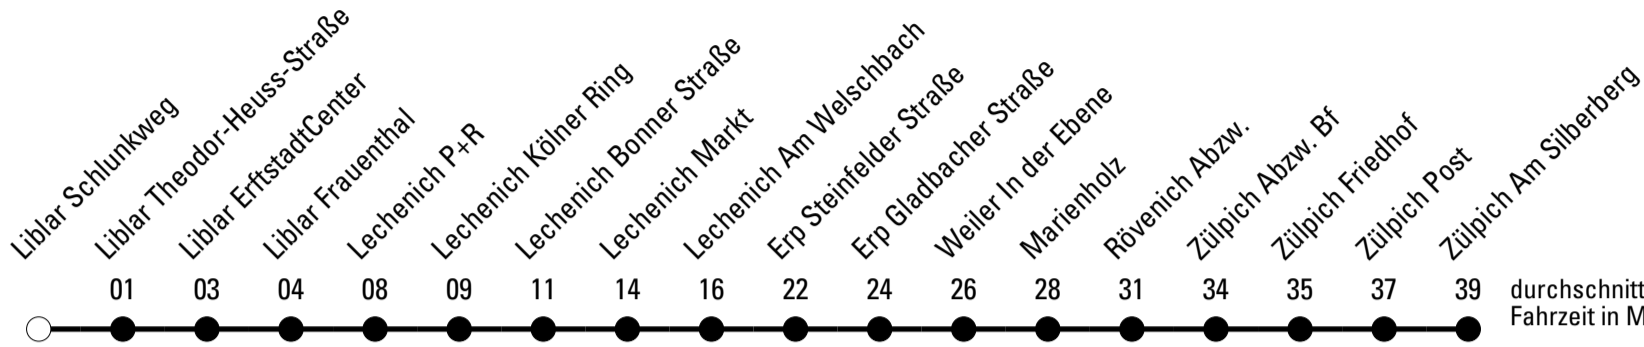

durchschnittliche Fahrzeit in Minuten

ohne Gewähr

🕒	Montag - Freitag	Samstag	Sonn- und Feiertag	🕒
6	20^a 50^a	23	--	6
7	20^F 50^a	23^a	--	7
8	20^a 50^a	23	17^a	8
9	20	23^a	--	9
10	20^a	23	17^a	10
11	20	23^a	--	11
12	20^a	23	17^a	12
13	20	23^a	--	13
14	20	23	17^a	14
15	20	23^a	--	15
16	20 50^b	23	17^a	16
17	20 50^b	23^a	--	17
18	20 50^a	23	17^a	18
19	20^a 50	--	--	19
20	42^a	23	17^a	20
21	42	--	--	21
22	42^a	--	--	22
23	--	--	--	23
0	12^a	12^b	--	0

Die Linie verkehrt am 24. und 31.12. und Rosenmontag laut besonderer Bekanntmachung!

F = nur an Ferientagen

a = bis Lechenich Markt

b = bis Erp Gladbacher Straße

REVG Rhein-Erft-Verkehrsgesellschaft mbH
FahrgastCenter Frechen, Hauptstraße 124-126, 50226 Frechen
FON 02237-6969-10 - WEB www.revg.de
MAIL fahrgastcenter@revg.de

Abfahrten auf Ihr Handy:
Einfach QR-Code abfotografieren
und Fahrplan anzeigen lassen.

Die Schlaue Nummer 0 180 6 50 40 30
(Festnetz 20ct/Anruf, Mobil max. 60ct/Anruf)