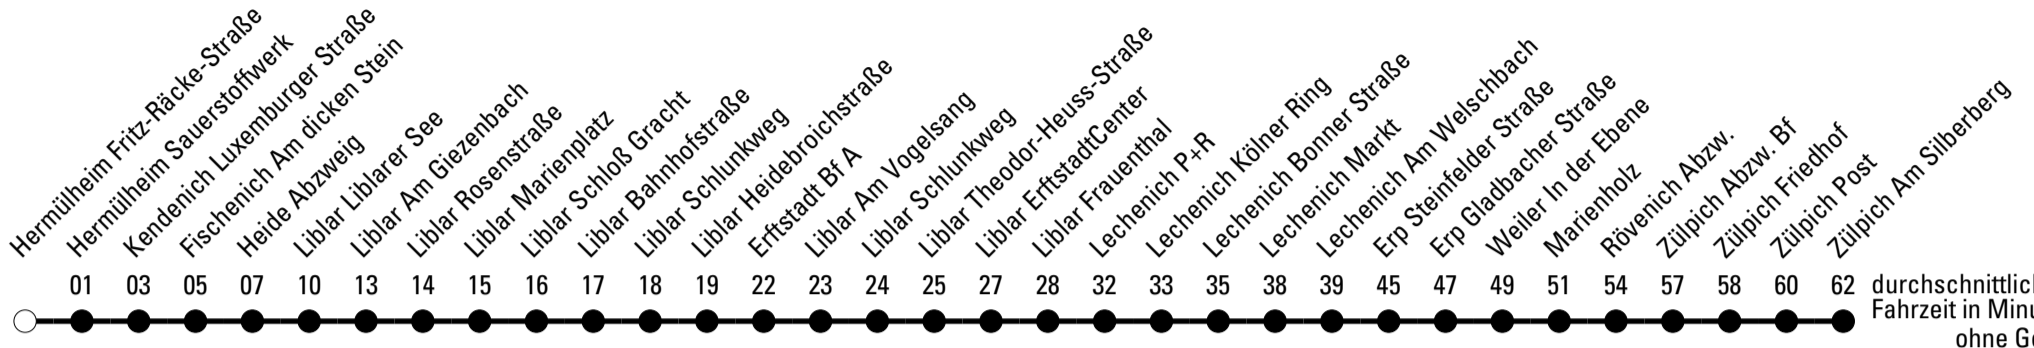

979

Richtung Zülpich

AbfahrtsHaltestelle: Hermülheim Fritz-Räcke-Straße

Gültig ab 15.12.2019

durchschnittliche Fahrzeit in Minuten ohne Gewähr

🕒	Montag - Freitag	Samstag	Sonn- und Feiertag	🕒
5	56^a	--	--	5
6	26^a 41^{S*} 56^F	00	--	6
7	26^a 56^a	00^a	48^a	7
8	26^a 56	00	--	8
9	56^a	00^a	48^a	9
10	56	00	--	10
11	56^a	00^a	48^a	11
12	56	00	--	12
13	56	00^a	48^a	13
14	56	00	--	14
15	56	00^a	48^a	15
16	26^c 56	00	--	16
17	26^c 56	00^a	48^a	17
18	26^a 56^a	00	--	18
19	26	00^d	48^a	19
20	18^a	00	--	20
21	18	00^d	--	21
22	18^a	00^d	--	22
23	48^a	48^c	--	23

Die Linie verkehrt am 24. und 31.12. und Rosenmontag laut besonderer Bekanntmachung!

F = nur an Ferientagen
a = bis Lechenich Markt
c = bis Erp Gladbacher Straße
d = bis Efftstadt Bf A

S = nur an Schultagen
b = über Rövenich bis Zülpich Adenauerplatz/Schulzentrum

★ = Diese Fahrt ist auf die Belange des Schülerverkehrs ausgerichtet. Änderungen sind möglich.

REVG Rhein-Erft-Verkehrsgesellschaft mbH
FahrgastCenter Frechen, Hauptstraße 124-126, 50226 Frechen
FON 02237-6969-10 - WEB www.revfg.de
MAIL fahrgastcenter@revfg.de

Abfahrten auf Ihr Handy:
Einfach QR-Code abfotografieren und Fahrplan anzeigen lassen.

Die Schlaue Nummer 0 180 6 50 40 30
(Festnetz 20ct/Anruf, Mobil max. 60ct/Anruf)