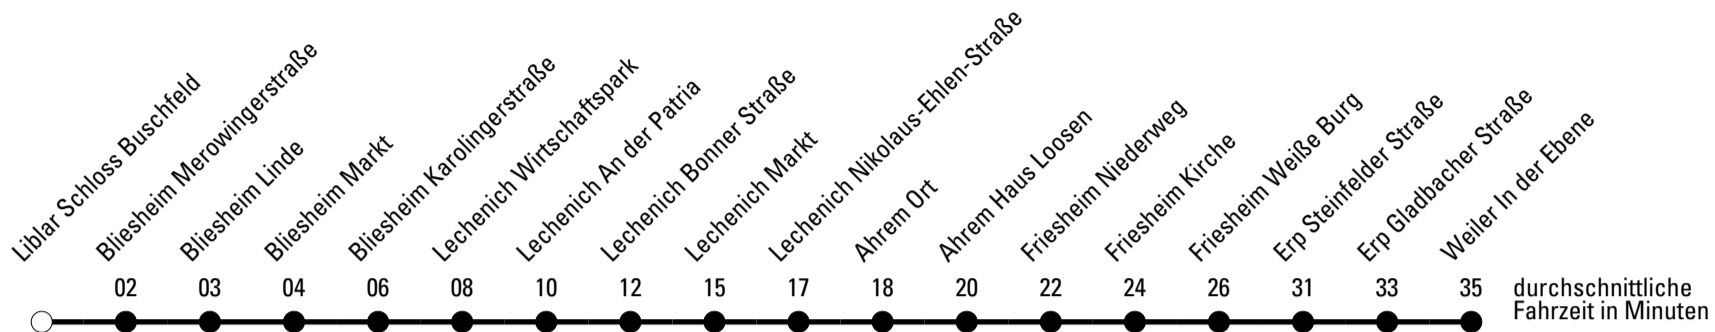

ohne Gewähr

🕒	Montag - Freitag	Samstag	Sonn- und Feiertag	🕒
6	--	--	--	6
7	--	--	--	7
8	--	--	--	8
9	--	--	--	9
10	--	--	--	10
11	--	--	--	11
12	--	--	--	12
13	35^{S*}_a	--	--	13
14	35^{S*}_a	--	--	14
15	20^{*A}_a	--	--	15
16	--	--	--	16
17	--	--	--	17
18	--	--	--	18
19	--	--	--	19
20	--	--	--	20
21	--	--	--	21

Die Linie verkehrt am 24. und 31.12. und Rosenmontag laut besonderer Bekanntmachung!

A = nur montags und dienstags an Schultagen

S = nur an Schultagen
a = über Ahrem

* = Diese Fahrt ist auf die Belange des Schülerverkehrs ausgerichtet. Änderungen sind möglich.