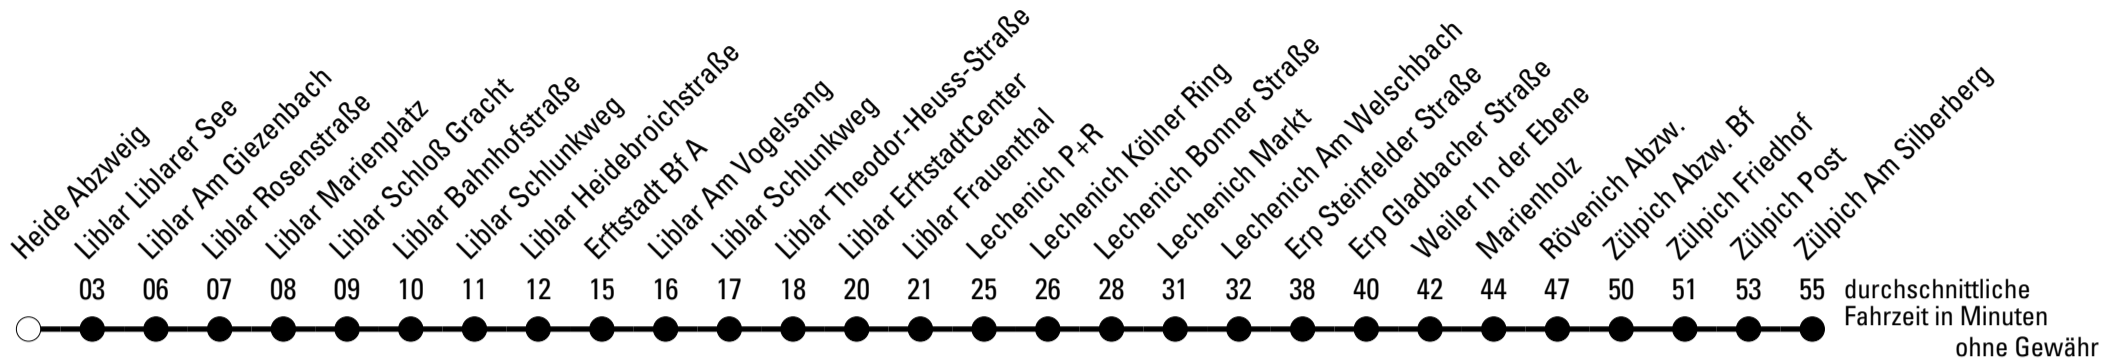

🕒	Montag - Freitag	Samstag	Sonn- und Feiertag	🕒
6	03^a 33^a 48^{S*}	07	--	6
7	03^F 33^a	07^a	55^a	7
8	03^a 33^a	07	--	8
9	03	07^a	55^a	9
10	03^a	07	--	10
11	03	07^a	55^a	11
12	03^a	07	--	12
13	03	07^a	55^a	13
14	03	07	--	14
15	03	07^a	55^a	15
16	03 33^c	07	--	16
17	03 33^c	07^a	55^a	17
18	03 33^a	07	--	18
19	03^a 33	07^d	55^a	19
20	25^a	07	--	20
21	25	07^d	--	21
22	25^a	07^d	--	22
23	55^a	55^c	--	23

Die Linie verkehrt am 24. und 31.12. und Rosenmontag laut besonderer Bekanntmachung!

F = nur an Ferientagen
a = bis Lechenich Markt
c = bis Erp Gladbacher Straße
d = bis Ertstadt Bf A

S = nur an Schultagen
b = über Rövenich bis Zülpich
Adenauerplatz/Schulzentrum

★ = Diese Fahrt ist auf die Belange des
Schülerverkehrs ausgerichtet.
Änderungen sind möglich.

REVG Rhein-Erft-Verkehrsgesellschaft mbH
FahrgastCenter Frechen, Hauptstraße 124-126, 50226 Frechen
FON 02237-6969-10 - WEB www.revfg.de
MAIL fahrgastcenter@revfg.de

Abfahrten auf Ihr Handy:
Einfach QR-Code abfotografieren
und Fahrplan anzeigen lassen.

Die Schlaue Nummer 0 180 6 50 40 30
(Festnetz 20ct/Anruf, Mobil max. 60ct/Anruf)