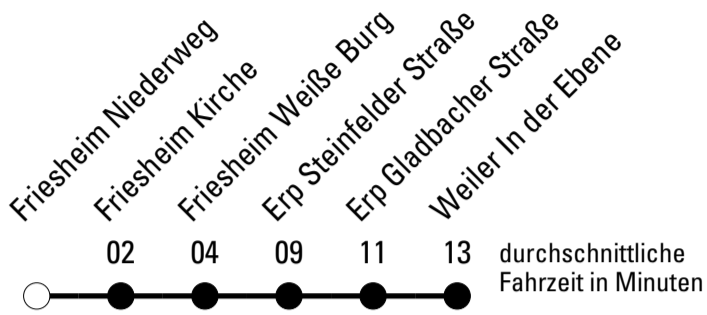

Abfahrtshaltestelle: Friesheim Niederweg

Gültig ab 15.12.2019

	Montag - Freitag	Samstag	Sonn- und Feiertag	
🕒				🕒
6	--	--	--	6
7	--	--	--	7
8	--	--	--	8
9	--	--	--	9
10	--	--	--	10
11	--	--	--	11
12	--	--	--	12
13	57^{S*}	--	--	13
14	57^{S*}	--	--	14
15	42^{*A}	--	--	15
16	--	--	--	16
17	--	--	--	17
18	--	--	--	18
19	--	--	--	19
20	--	--	--	20
21	--	--	--	21

ohne Gewähr

Die Linie verkehrt am 24. und 31.12. und Rosenmontag laut besonderer Bekanntmachung!

A = nur montags und dienstags an Schultagen

S = nur an Schultagen

* = Diese Fahrt ist auf die Belange des Schülerverkehrs ausgerichtet. Änderungen sind möglich.