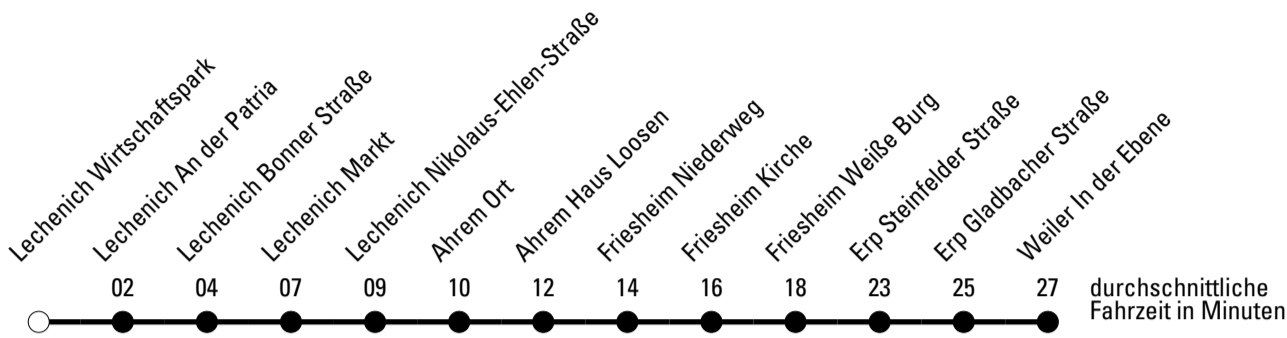

Die Schlaue Nummer 0 180 6 50 40 30
 (Festnetz 20ct/Anruf, Mobil max. 60ct/Anruf)

AbfahrtsHaltestelle: Lechenich Wirtschaftspark

Gültig ab 15.12.2019

🕒	Montag - Freitag	Samstag	Sonn- und Feiertag	🕒
6	--	--	--	6
7	--	--	--	7
8	--	--	--	8
9	--	--	--	9
10	--	--	--	10
11	--	--	--	11
12	--	--	--	12
13	43 ^{S*} _a	--	--	13
14	43 ^{S*} _a	--	--	14
15	28 ^{*A} _a	--	--	15
16	--	--	--	16
17	--	--	--	17
18	--	--	--	18
19	--	--	--	19
20	--	--	--	20
21	--	--	--	21