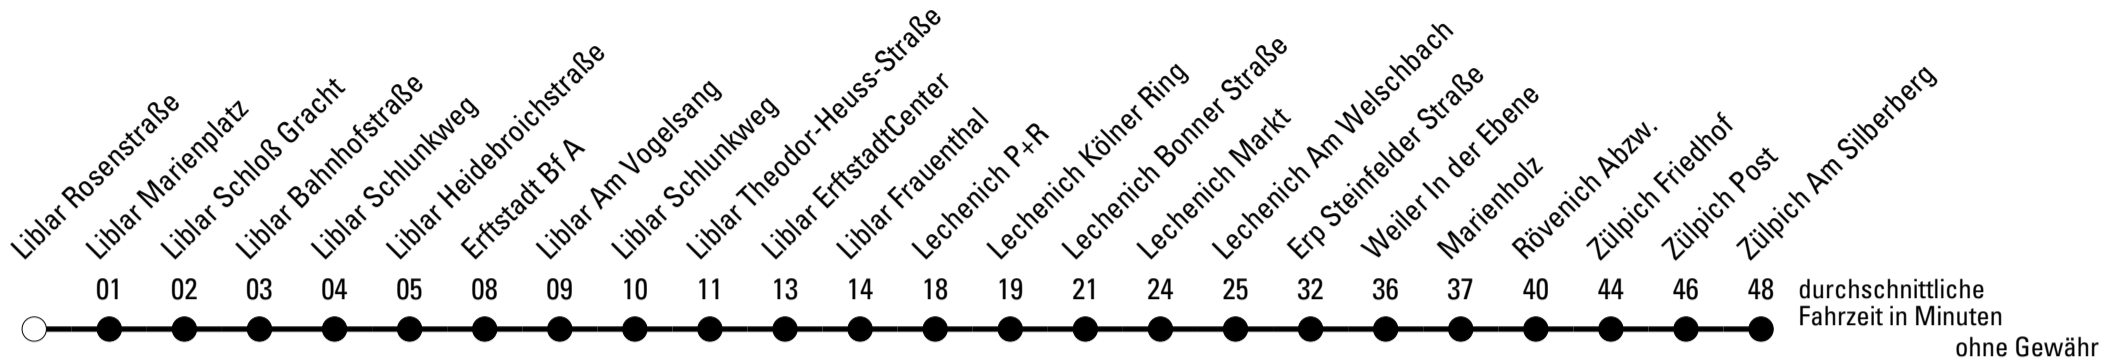

979

Richtung Zülpich

Abfahrtshaltestelle: Liblar Rosenstraße

Gültig ab 15.12.2019

durchschnittliche Fahrzeit in Minuten ohne Gewähr

🕒	Montag - Freitag	Samstag	Sonn- und Feiertag	🕒
6	10^a 40^a 55^{S*}_b	14	--	6
7	10^F 40^a	14^a	--	7
8	10^a 40^a	14	02^a	8
9	10	14^a	--	9
10	10^a	14	02^a	10
11	10	14^a	--	11
12	10^a	14	02^a	12
13	10 27^{S*}_c	14^a	--	13
14	10 27^{S*}_c	14	02^a	14
15	10 12^{*A}_c	14^a	--	15
16	10 40^d	14	02^a	16
17	10 40^d	14^a	--	17
18	10 40^a	14	02^a	18
19	10^a 40	14^e	--	19
20	32^a	14	02^a	20
21	32	14^e	--	21
22	32^a	14^e	--	22
23	--	--	--	23
0	02^a	02^d	--	0

Die Linie verkehrt am 24. und 31.12. und Rosenmontag laut besonderer Bekanntmachung!

- **A** = nur montags und dienstags an Schultagen
- **b** = über Rövenich bis Zülpich Adenauerplatz/Schulzentrum
- **d** = bis Erp Gladbacher Straße

- **F** = nur an Ferientagen
- ***** = Diese Fahrt ist auf die Belange des Schülerverkehrs ausgerichtet. Änderungen sind möglich.
- **e** = bis Erfstadt Bf A

- **S** = nur an Schultagen
- **a** = bis Lechenich Markt
- **c** = über Bliesheim und Ahrem bis Weiler In der Ebene

REVG Rhein-Erft-Verkehrsgesellschaft mbH
FahrgastCenter Frechen, Hauptstraße 124-126, 50226 Frechen
FON 02237-6969-10 - WEB www.rev.g.de
MAIL fahrgastcenter@rev.g.de

Abfahrten auf Ihr Handy:
Einfach QR-Code abfotografieren und Fahrplan anzeigen lassen.

Die Schlaue Nummer 0 180 6 50 40 30
(Festnetz 20ct/Anruf, Mobil max. 60ct/Anruf)