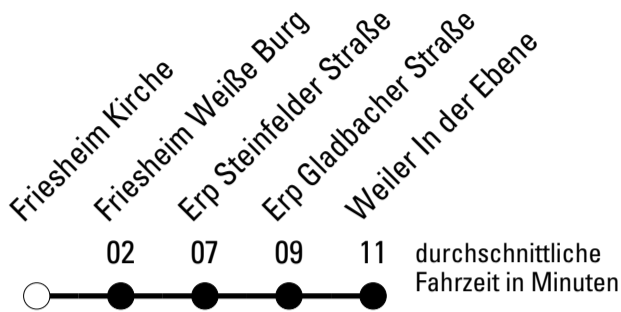

🕒	Montag - Freitag	Samstag	Sonn- und Feiertag	🕒
6	--	--	--	6
7	--	--	--	7
8	--	--	--	8
9	--	--	--	9
10	--	--	--	10
11	--	--	--	11
12	--	--	--	12
13	59^{S*}	--	--	13
14	59^{S*}	--	--	14
15	44^{*A}	--	--	15
16	--	--	--	16
17	--	--	--	17
18	--	--	--	18
19	--	--	--	19
20	--	--	--	20
21	--	--	--	21

ohne Gewähr

Die Linie verkehrt am 24. und 31.12. und Rosenmontag laut besonderer Bekanntmachung!

A = nur montags und dienstags an Schultagen

S = nur an Schultagen

* = Diese Fahrt ist auf die Belange des Schülerverkehrs ausgerichtet. Änderungen sind möglich.