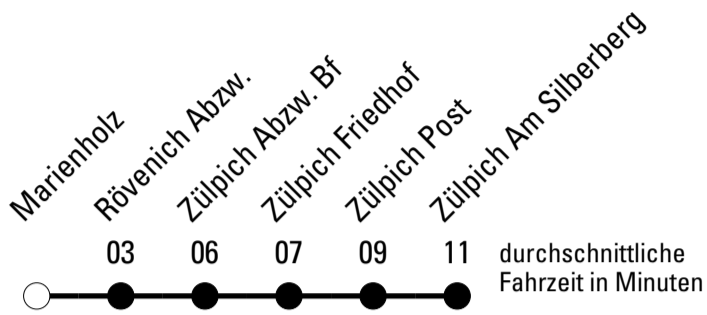

🕒	Montag - Freitag	Samstag	Sonn- und Feiertag	🕒
6	--	48	--	6
7	27^{S*}_a 48^F	--	--	7
8	--	48	--	8
9	48	--	--	9
10	--	48	--	10
11	48	--	--	11
12	--	48	--	12
13	48	--	--	13
14	48	48	--	14
15	48	--	--	15
16	48	48	--	16
17	48	--	--	17
18	48	48	--	18
19	--	--	--	19
20	18	48	--	20
21	--	--	--	21
22	10	--	--	22

Die Linie verkehrt am 24. und 31.12. und Rosenmontag laut besonderer Bekanntmachung!

F = nur an Ferientagen
S = nur an Schultagen

★ = Diese Fahrt ist auf die Belange des Schülerverkehrs ausgerichtet. Änderungen sind möglich.

a = über Rövenich bis Zülpich Adenauerplatz/Schulzentrum