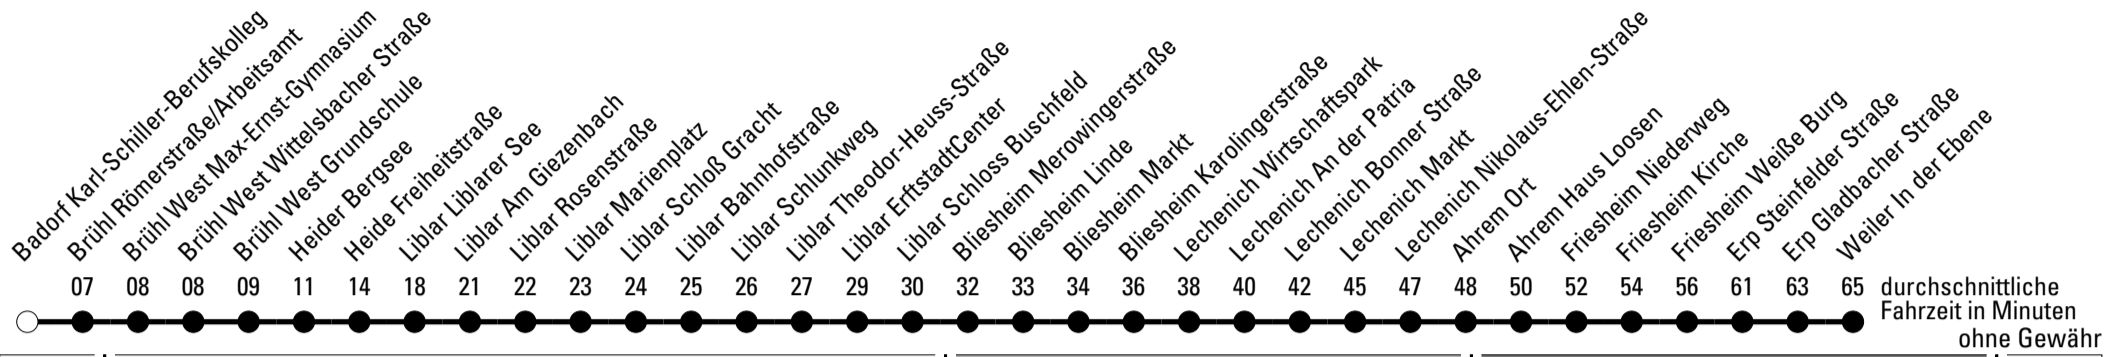

979

Richtung Weiler

Abfahrtshaltestelle: Badorf Karl-Schiller-Berufskolleg

Gültig ab 15.12.2019

🕒	Montag - Freitag	Samstag	Sonn- und Feiertag	🕒
6	--	--	--	6
7	--	--	--	7
8	--	--	--	8
9	--	--	--	9
10	--	--	--	10
11	--	--	--	11
12	--	--	--	12
13	05 ^{S*}	--	--	13
14	05 ^{S*} 50 ^{*A}	--	--	14
15	--	--	--	15
16	--	--	--	16
17	--	--	--	17
18	--	--	--	18
19	--	--	--	19
20	--	--	--	20
21	--	--	--	21

Die Linie verkehrt am 24. und 31.12. und Rosenmontag laut besonderer Bekanntmachung!

A = nur montags und dienstags an Schultagen

S = nur an Schultagen

***** = Diese Fahrt ist auf die Belange des Schülerverkehrs ausgerichtet. Änderungen sind möglich.