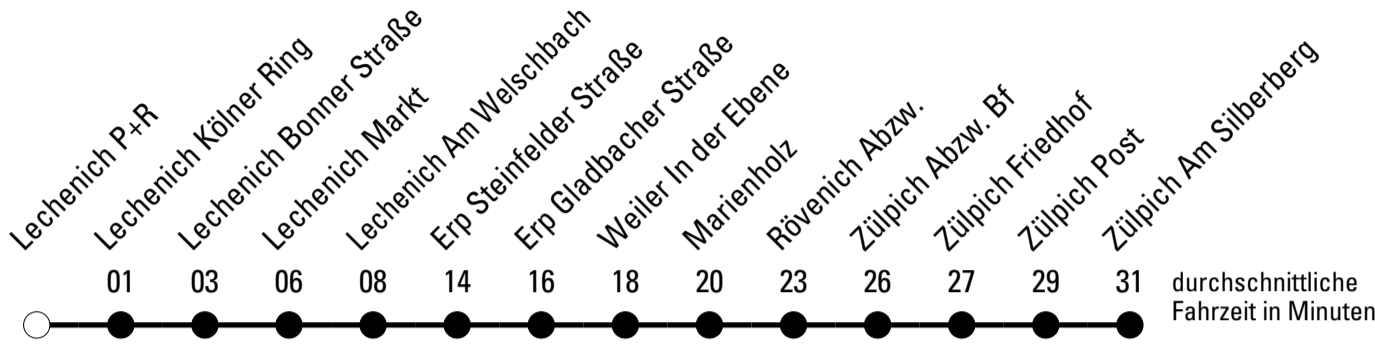

🕒	Montag - Freitag	Samstag	Sonn- und Feiertag	🕒
6	28^a 58^a	30	--	6
7	07^{S*} 28^F 58^a	30^a	--	7
8	28^a 58^a	30	25^a	8
9	28	30^a	--	9
10	28^a	30	25^a	10
11	28	30^a	--	11
12	28^a	30	25^a	12
13	28	30^a	--	13
14	28	30	25^a	14
15	28	30^a	--	15
16	28 58^c	30	25^a	16
17	28 58^c	30^a	--	17
18	28 58^a	30	25^a	18
19	28^a 58	--	--	19
20	50^a	30	25^a	20
21	50	--	--	21
22	50^a	--	--	22
23	--	--	--	23
0	20^a	20^c	--	0

Die Linie verkehrt am 24. und 31.12. und Rosenmontag laut besonderer Bekanntmachung!

F = nur an Ferientagen
a = bis Lechenich Markt
c = bis Erp Gladbacher Straße

S = nur an Schultagen
b = über Rövenich bis Zülpich Adenauerplatz/Schulzentrum

★ = Diese Fahrt ist auf die Belange des Schülerverkehrs ausgerichtet. Änderungen sind möglich.

REVG Rhein-Erft-Verkehrsgesellschaft mbH
FahrgastCenter Frechen, Hauptstraße 124-126, 50226 Frechen
FON 02237-6969-10 - WEB www.revg.de
MAIL fahrgastcenter@revg.de

Abfahrten auf Ihr Handy:
Einfach QR-Code abfotografieren und Fahrplan anzeigen lassen.

Die Schlaue Nummer 0 180 6 50 40 30
(Festnetz 20ct/Anruf, Mobil max. 60ct/Anruf)