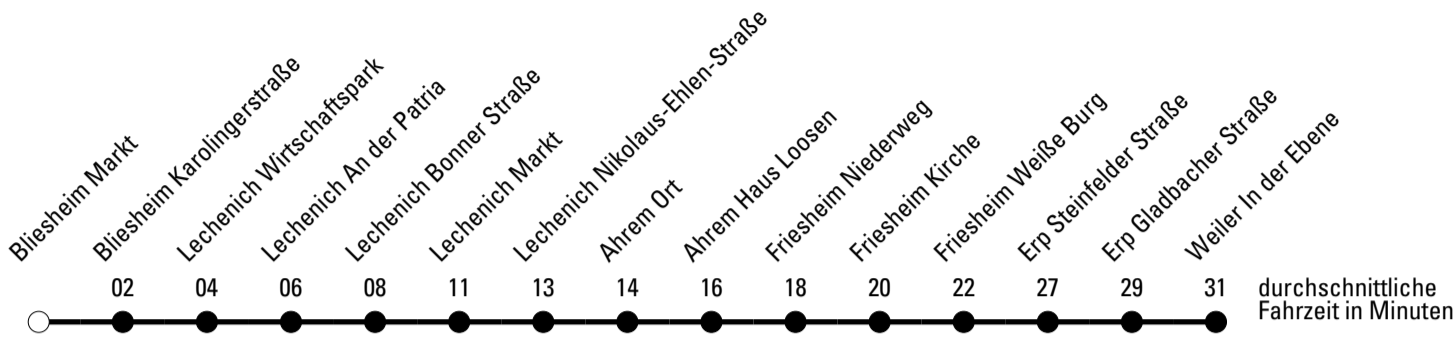

Abfahrtshaltestelle: **Bliesheim Markt**

Gültig ab 15.12.2019

ohne Gewähr

🕒	Montag - Freitag	Samstag	Sonn- und Feiertag	🕒
6	--	--	--	6
7	--	--	--	7
8	--	--	--	8
9	--	--	--	9
10	--	--	--	10
11	--	--	--	11
12	--	--	--	12
13	39^{S*}_a	--	--	13
14	39^{S*}_a	--	--	14
15	24^{*A}_a	--	--	15
16	--	--	--	16
17	--	--	--	17
18	--	--	--	18
19	--	--	--	19
20	--	--	--	20
21	--	--	--	21

Die Linie verkehrt am 24. und 31.12. und Rosenmontag laut besonderer Bekanntmachung!

A = nur montags und dienstags an Schultagen

S = nur an Schultagen
a = über Ahrem

★ = Diese Fahrt ist auf die Belange des Schülerverkehrs ausgerichtet. Änderungen sind möglich.