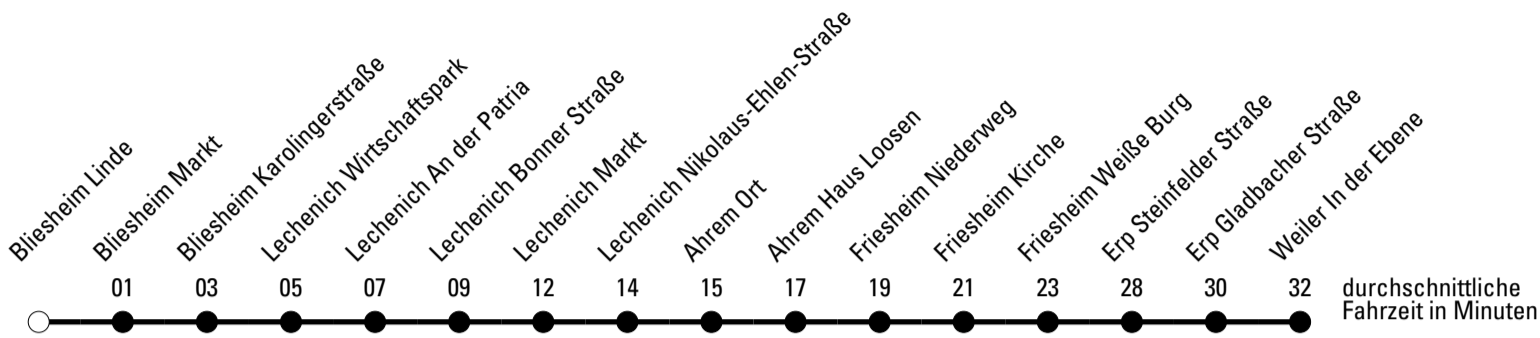

ohne Gewähr

🕒	Montag - Freitag	Samstag	Sonn- und Feiertag	🕒
6	--	--	--	6
7	--	--	--	7
8	--	--	--	8
9	--	--	--	9
10	--	--	--	10
11	--	--	--	11
12	--	--	--	12
13	38^{S*}_a	--	--	13
14	38^{S*}_a	--	--	14
15	23^{*A}_a	--	--	15
16	--	--	--	16
17	--	--	--	17
18	--	--	--	18
19	--	--	--	19
20	--	--	--	20
21	--	--	--	21

Die Linie verkehrt am 24. und 31.12. und Rosenmontag laut besonderer Bekanntmachung!

A = nur montags und dienstags an Schultagen

S = nur an Schultagen
a = über Ahrem

★ = Diese Fahrt ist auf die Belange des Schülerverkehrs ausgerichtet. Änderungen sind möglich.