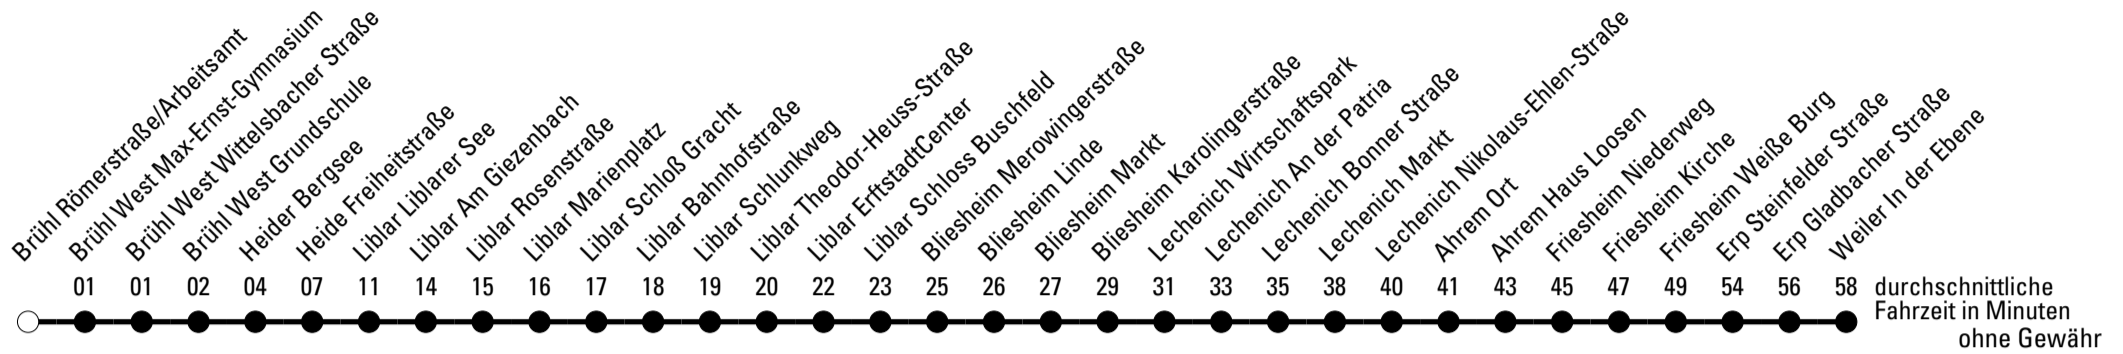

Die Schlaue Nummer 0 180 6 50 40 30
 (Festnetz 20ct/Anruf, Mobil max. 60ct/Anruf)

979

Richtung Weiler

Abfahrtshaltestelle: Brühl Römerstraße/Arbeitsamt

Gültig ab 15.12.2019

🕒	Montag - Freitag	Samstag	Sonn- und Feiertag	🕒
6	--	--	--	6
7	--	--	--	7
8	--	--	--	8
9	--	--	--	9
10	--	--	--	10
11	--	--	--	11
12	--	--	--	12
13	12 ^{S*}	--	--	13
14	12 ^{S*} 57 ^{*A}	--	--	14
15	--	--	--	15
16	--	--	--	16
17	--	--	--	17
18	--	--	--	18
19	--	--	--	19
20	--	--	--	20
21	--	--	--	21