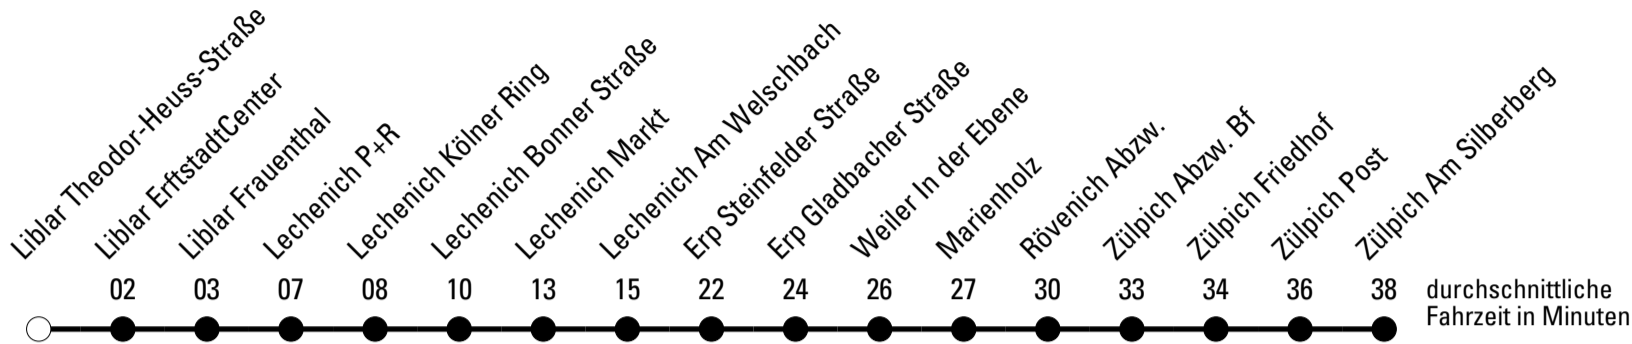

ohne Gewähr

🕒	Montag - Freitag	Samstag	Sonn- und Feiertag	🕒
6	21^a 51^a	24	--	6
7	00^{S*} 21^F 51^a	24^a	--	7
8	21^a 51^a	24	18^a	8
9	21	24^a	--	9
10	21^a	24	18^a	10
11	21	24^a	--	11
12	21^a	24	18^a	12
13	21 32^{S*}_c	24^a	--	13
14	21 32^{S*}_c	24	18^a	14
15	17^{*A}_c 21	24^a	--	15
16	21 51^d	24	18^a	16
17	21 51^d	24^a	--	17
18	21 51^a	24	18^a	18
19	21^a 51	--	--	19
20	43^a	24	18^a	20
21	43	--	--	21
22	43^a	--	--	22
23	--	--	--	23
0	13^a	13^d	--	0

Die Linie verkehrt am 24. und 31.12. und Rosenmontag laut besonderer Bekanntmachung!

A = nur montags und dienstags an Schultagen
b = über Rövenich bis Zülpich Adenauerplatz/Schulzentrum
d = bis Erp Gladbacher Straße

F = nur an Ferientagen
* = Diese Fahrt ist auf die Belange des Schülerverkehrs ausgerichtet. Änderungen sind möglich.

S = nur an Schultagen
a = bis Lechenich Markt
c = über Bliesheim und Ahrem bis Weiler In der Ebene

REVG Rhein-Erft-Verkehrsgesellschaft mbH
FahrgastCenter Frechen, Hauptstraße 124-126, 50226 Frechen
FON 02237-6969-10 - WEB www.revg.de
MAIL fahrgastcenter@revg.de

Abfahrten auf Ihr Handy:
Einfach QR-Code abfotografieren und Fahrplan anzeigen lassen.

Die Schlaue Nummer 0 180 6 50 40 30
(Festnetz 20ct/Anruf, Mobil max. 60ct/Anruf)