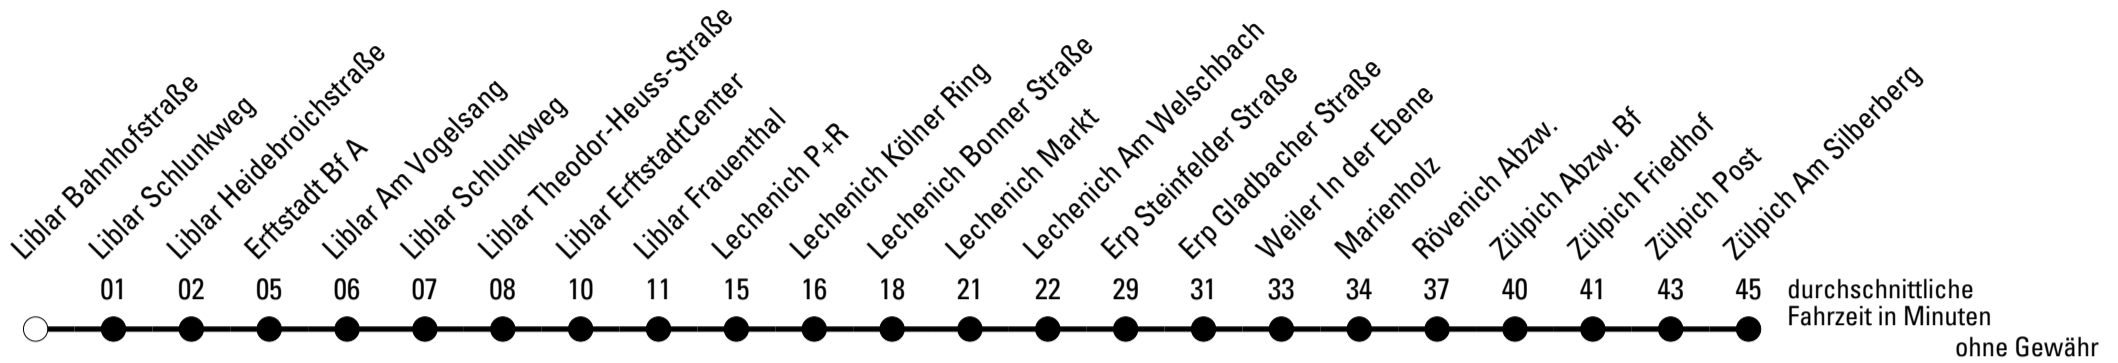

Abfahrtshaltestelle: Liblar Bahnhofstraße

Gültig ab 15.12.2019

🕒	Montag - Freitag	Samstag	Sonn- und Feiertag	🕒
6	13^a 43^a 58^{S*}_b	17	--	6
7	13^F 43^a	17^a	--	7
8	13^a 43^a	17	05^a	8
9	13	17^a	--	9
10	13^a	17	05^a	10
11	13	17^a	--	11
12	13^a	17	05^a	12
13	13 30^{S*}_c	17^a	--	13
14	13 30^{S*}_c	17	05^a	14
15	13 15^{*A}_c	17^a	--	15
16	13 43^d	17	05^a	16
17	13 43^d	17^a	--	17
18	13 43^a	17	05^a	18
19	13^a 43	17^e	--	19
20	35^a	17	05^a	20
21	35	17^e	--	21
22	35^a	17^e	--	22
23	--	--	--	23
0	05^a	05^d	--	0

Die Linie verkehrt am 24. und 31.12. und Rosenmontag laut besonderer Bekanntmachung!

- **A** = nur montags und dienstags an Schultagen
- **B** = über Rövenich bis Zülpich Adenauerplatz/Schulzentrum
- **D** = bis Erp Gladbacher Straße
- **F** = nur an Ferientagen
- ***** = Diese Fahrt ist auf die Belange des Schülerverkehrs ausgerichtet. Änderungen sind möglich.
- **e** = bis Erftstadt Bf A
- **S** = nur an Schultagen
- **a** = bis Lechenich Markt
- **c** = über Bliesheim und Ahrem bis Weiler In der Ebene

REVG Rhein-Erft-Verkehrsgesellschaft mbH
FahrgastCenter Frechen, Hauptstraße 124-126, 50226 Frechen
FON 02237-6969-10 - WEB www.revfg.de
MAIL fahrgastcenter@revfg.de

Abfahrten auf Ihr Handy:
Einfach QR-Code abfotografieren
und Fahrplan anzeigen lassen.

Die Schlaue Nummer 0 180 6 50 40 30
(Festnetz 20ct/Anruf, Mobil max. 60ct/Anruf)