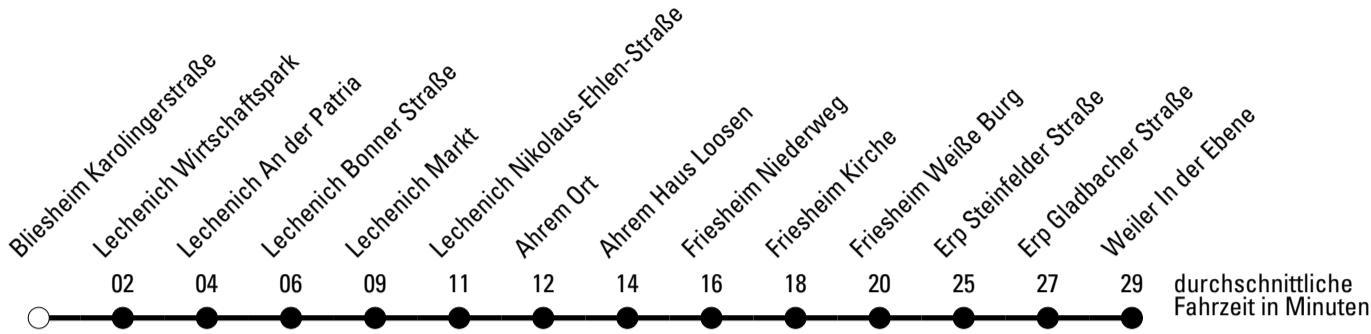

Abfahrtshaltestelle: **Bliesheim Karolingerstraße**

Gültig ab 15.12.2019

🕒	Montag - Freitag	Samstag	Sonn- und Feiertag	🕒
6	--	--	--	6
7	--	--	--	7
8	--	--	--	8
9	--	--	--	9
10	--	--	--	10
11	--	--	--	11
12	--	--	--	12
13	41^{S*}_a	--	--	13
14	41^{S*}_a	--	--	14
15	26^{*A}_a	--	--	15
16	--	--	--	16
17	--	--	--	17
18	--	--	--	18
19	--	--	--	19
20	--	--	--	20
21	--	--	--	21

ohne Gewähr

Die Linie verkehrt am 24. und 31.12. und Rosenmontag laut besonderer Bekanntmachung!

A = nur montags und dienstags an Schultagen

S = nur an Schultagen
a = über Ahrem

★ = Diese Fahrt ist auf die Belange des Schülerverkehrs ausgerichtet. Änderungen sind möglich.

REVG Rhein-Erft-Verkehrsgesellschaft mbH
FahrgastCenter Frechen, Hauptstraße 124-126, 50226 Frechen
FON 02237-6969-10 - WEB www.revfg.de
MAIL fahrgastcenter@revfg.de

Abfahrten auf Ihr Handy:
Einfach QR-Code abfotografieren und Fahrplan anzeigen lassen.

Die Schlaue Nummer 0 180 6 50 40 30
(Festnetz 20ct/Anruf, Mobil max. 60ct/Anruf)