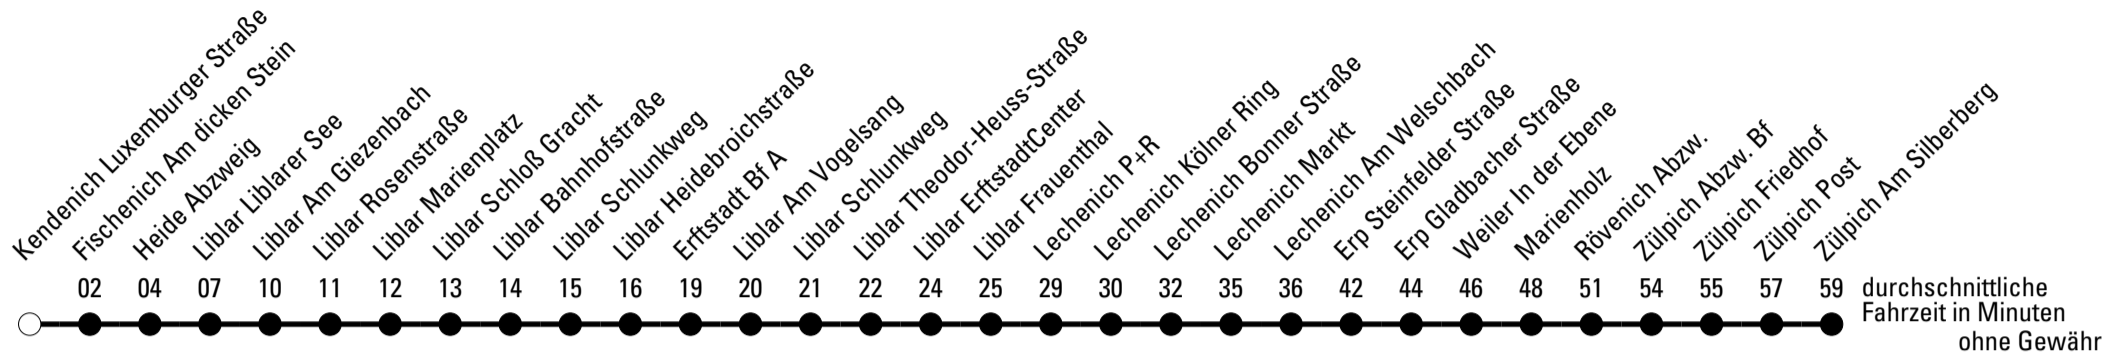

Abfahrtshaltestelle: Kendenich Luxemburger Straße

Gültig ab 15.12.2019

🕒	Montag - Freitag	Samstag	Sonn- und Feiertag	🕒
5	59^a	--	--	5
6	29^a 44^{S*} 59^F	03	--	6
7	29^a 59^a	03^a	51^a	7
8	29^a 59	03	--	8
9	59^a	03^a	51^a	9
10	59	03	--	10
11	59^a	03^a	51^a	11
12	59	03	--	12
13	59	03^a	51^a	13
14	59	03	--	14
15	59	03^a	51^a	15
16	29^c 59	03	--	16
17	29^c 59	03^a	51^a	17
18	29^a 59^a	03	--	18
19	29	03^d	51^a	19
20	21^a	03	--	20
21	21	03^d	--	21
22	21^a	03^d	--	22
23	51^a	51^c	--	23

Die Linie verkehrt am 24. und 31.12. und Rosenmontag laut besonderer Bekanntmachung!

F = nur an Ferientagen
a = bis Lechenich Markt
c = bis Erp Gladbacher Straße
d = bis Erfstadt Bf A

S = nur an Schultagen
b = über Rövenich bis Zülpich
Adenauerplatz/Schulzentrum

★ = Diese Fahrt ist auf die Belange des
Schülerverkehrs ausgerichtet.
Änderungen sind möglich.

REVG Rhein-Erft-Verkehrsgesellschaft mbH
FahrgastCenter Frechen, Hauptstraße 124-126, 50226 Frechen
FON 02237-6969-10 - WEB www.revfg.de
MAIL fahrgastcenter@revfg.de

Abfahrten auf Ihr Handy:
Einfach QR-Code abfotografieren
und Fahrplan anzeigen lassen.

Die Schlaue Nummer 0 180 6 50 40 30
(Festnetz 20ct/Anruf, Mobil max. 60ct/Anruf)