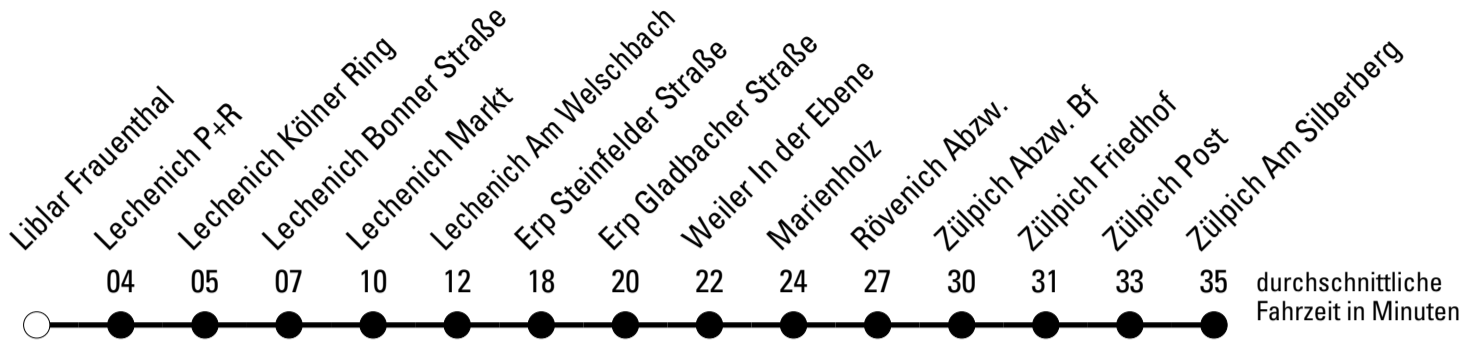

Montag - Freitag	Samstag	Sonn- und Feiertag	
🕒				🕒
6	24^a 54^a	27	--	6
7	03^{S*} 24^F 54^a	27^a	--	7
8	24^a 54^a	27	21^a	8
9	24	27^a	--	9
10	24^a	27	21^a	10
11	24	27^a	--	11
12	24^a	27	21^a	12
13	24	27^a	--	13
14	24	27	21^a	14
15	24	27^a	--	15
16	24 54^c	27	21^a	16
17	24 54^c	27^a	--	17
18	24 54^a	27	21^a	18
19	24^a 54	--	--	19
20	46^a	27	21^a	20
21	46	--	--	21
22	46^a	--	--	22
23	--	--	--	23
0	16^a	16^c	--	0

Die Linie verkehrt am 24. und 31.12. und Rosenmontag laut besonderer Bekanntmachung!

F = nur an Ferientagen
a = bis Lechenich Markt
c = bis Erp Gladbacher Straße

S = nur an Schultagen
b = über Rövenich bis Zülpich
Adenauerplatz/Schulzentrum

★ = Diese Fahrt ist auf die Belange des
Schülerverkehrs ausgerichtet.
Änderungen sind möglich.

REVG Rhein-Erft-Verkehrsgesellschaft mbH
FahrgastCenter Frechen, Hauptstraße 124-126, 50226 Frechen
FON 02237-6969-10 - WEB www.revg.de
MAIL fahrgastcenter@revg.de

Abfahrten auf Ihr Handy:
Einfach QR-Code abfotografieren
und Fahrplan anzeigen lassen.

Die Schlaue Nummer 0 180 6 50 40 30
(Festnetz 20ct/Anruf, Mobil max. 60ct/Anruf)