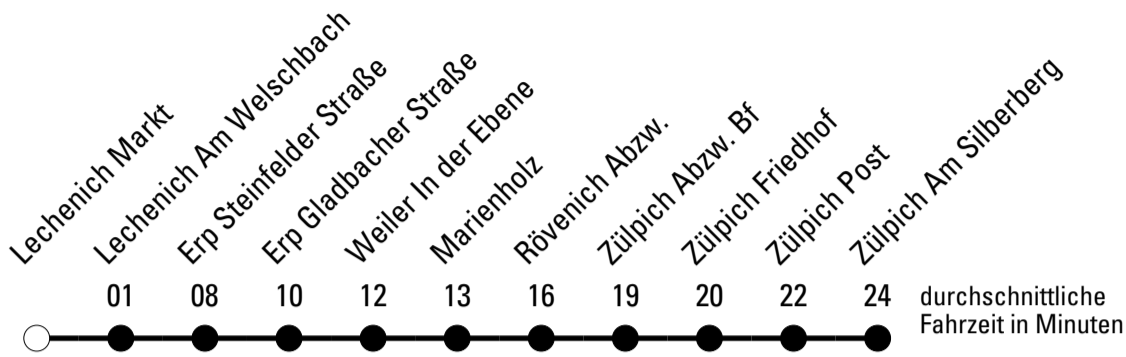

🕒	Montag - Freitag	Samstag	Sonn- und Feiertag	🕒
6	--	36	--	6
7	14^{S*} 35^F	--	--	7
8	--	36	--	8
9	35	--	--	9
10	--	36	--	10
11	35	--	--	11
12	--	36	--	12
13	35 50^{S*}_b	--	--	13
14	35 50^{S*}_b	36	--	14
15	35 35^{*A}_b	--	--	15
16	35	36	--	16
17	05^c 35	--	--	17
18	05^c 35	36	--	18
19	--	--	--	19
20	05	36	--	20
21	57	--	--	21
22	--	--	--	22
23	--	--	--	23
0	--	26^c	--	0

Die Linie verkehrt am 24. und 31.12. und Rosenmontag laut besonderer Bekanntmachung!

A = nur montags und dienstags an Schultagen

b = über Ahrem bis Weiler In der Ebene

c = bis Erp Gladbacher Straße

F = nur an Ferientagen

* = Diese Fahrt ist auf die Belange des Schülerverkehrs ausgerichtet. Änderungen sind möglich.

S = nur an Schultagen

a = über Rövenich bis Zülpich Adenauerplatz/Schulzentrum