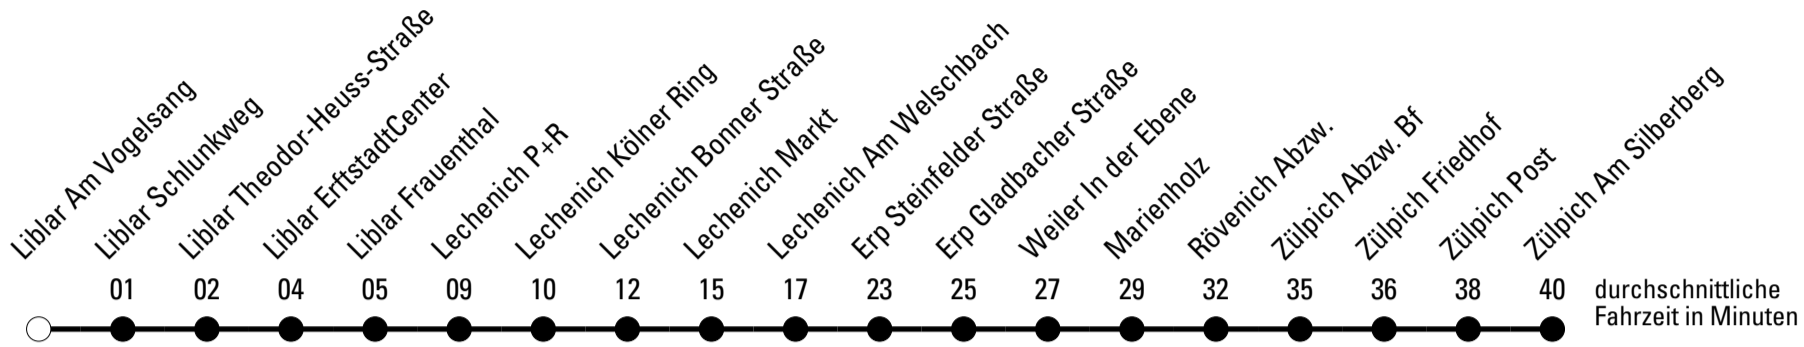

Abfahrtshaltestelle: **Liblar Am Vogelsang**

Gültig ab 15.12.2019

ohne Gewähr

🕒	Montag - Freitag	Samstag	Sonn- und Feiertag	🕒
6	19^a 49^a	22	--	6
7	19^F 49^a	22^a	--	7
8	19^a 49^a	22	16^a	8
9	19	22^a	--	9
10	19^a	22	16^a	10
11	19	22^a	--	11
12	19^a	22	16^a	12
13	19	22^a	--	13
14	19	22	16^a	14
15	19	22^a	--	15
16	19 49^b	22	16^a	16
17	19 49^b	22^a	--	17
18	19 49^a	22	16^a	18
19	19^a 49	--	--	19
20	41^a	22	16^a	20
21	41	--	--	21
22	41^a	--	--	22
23	--	--	--	23
0	11^a	11^b	--	0

Die Linie verkehrt am 24. und 31.12. und Rosenmontag laut besonderer Bekanntmachung!

F = nur an Ferientagen

a = bis Lechenich Markt

b = bis Erp Gladbacher Straße

REVG Rhein-Erft-Verkehrsgesellschaft mbH
FahrgastCenter Frechen, Hauptstraße 124-126, 50226 Frechen
FON 02237-6969-10 - WEB www.revvg.de
MAIL fahrgastcenter@revvg.de

Abfahrten auf Ihr Handy:
Einfach QR-Code abfotografieren
und Fahrplan anzeigen lassen.

Die Schlaue Nummer 0 180 6 50 40 30
(Festnetz 20ct/Anruf, Mobil max. 60ct/Anruf)