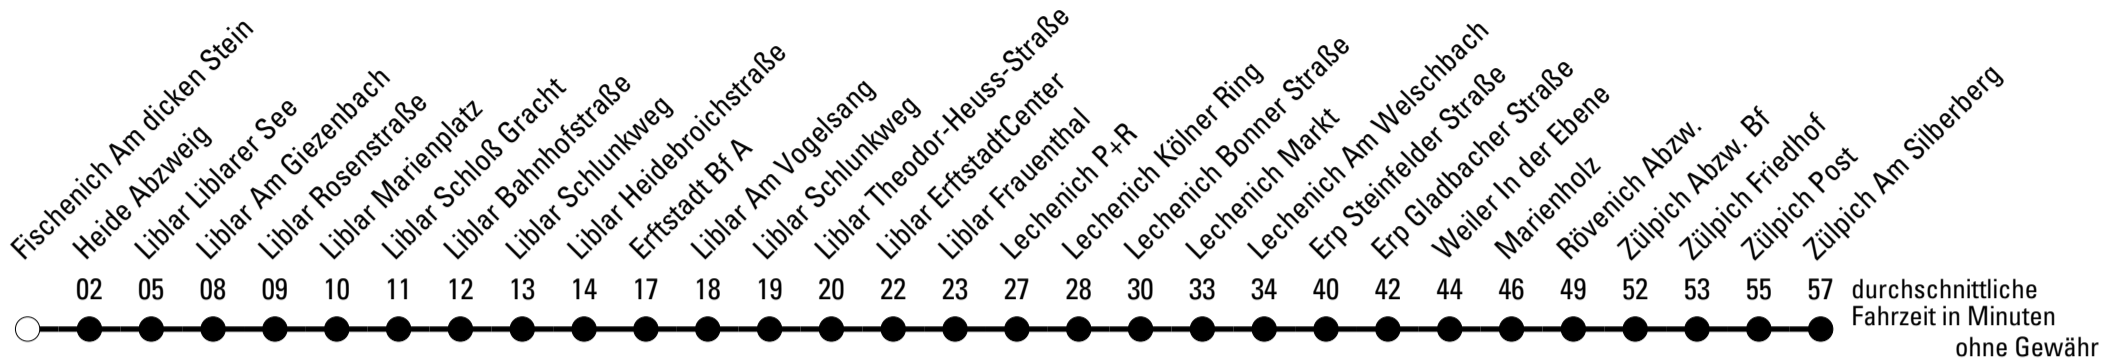

Abfahrtshaltestelle: **Fischenich Am dicken Stein**

Gültig ab 15.12.2019

🕒	Montag - Freitag	Samstag	Sonn- und Feiertag	🕒
6	01^a 31^a 46^{S*}_b	05	--	6
7	01^F 31^a	05^a	53^a	7
8	01^a 31^a	05	--	8
9	01	05^a	53^a	9
10	01^a	05	--	10
11	01	05^a	53^a	11
12	01^a	05	--	12
13	01	05^a	53^a	13
14	01	05	--	14
15	01	05^a	53^a	15
16	01 31^c	05	--	16
17	01 31^c	05^a	53^a	17
18	01 31^a	05	--	18
19	01^a 31	05^d	53^a	19
20	23^a	05	--	20
21	23	05^d	--	21
22	23^a	05^d	--	22
23	53^a	53^c	--	23

Die Linie verkehrt am 24. und 31.12. und Rosenmontag laut besonderer Bekanntmachung!

F = nur an Ferientagen
a = bis Lechenich Markt
c = bis Erp Gladbacher Straße
d = bis Erfstadt Bf A

S = nur an Schultagen
b = über Rövenich bis Zülpich
Adenauerplatz/Schulzentrum

★ = Diese Fahrt ist auf die Belange des
Schülerverkehrs ausgerichtet.
Änderungen sind möglich.

REVG Rhein-Erft-Verkehrsgesellschaft mbH
FahrgastCenter Frechen, Hauptstraße 124-126, 50226 Frechen
FON 02237-6969-10 - WEB www.revg.de
MAIL fahrgastcenter@revg.de

Abfahrten auf Ihr Handy:
Einfach QR-Code abfotografieren
und Fahrplan anzeigen lassen.

Die Schlaue Nummer 0 180 6 50 40 30
(Festnetz 20ct/Anruf, Mobil max. 60ct/Anruf)