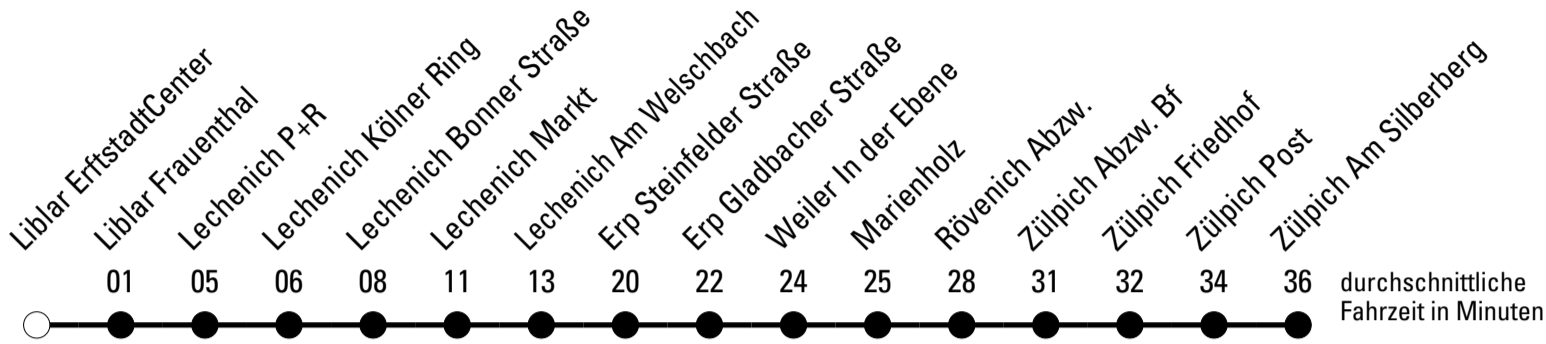

ohne Gewähr

🕒	Montag - Freitag	Samstag	Sonn- und Feiertag	🕒
6	23^a 53^a	26	--	6
7	02^{S*} 23^F 53^a	26^a	--	7
8	23^a 53^a	26	20^a	8
9	23	26^a	--	9
10	23^a	26	20^a	10
11	23	26^a	--	11
12	23^a	26	20^a	12
13	23 34^{S*}_c	26^a	--	13
14	23 34^{S*}_c	26	20^a	14
15	19^{*A}_c 23	26^a	--	15
16	23 53^d	26	20^a	16
17	23 53^d	26^a	--	17
18	23 53^a	26	20^a	18
19	23^a 53	--	--	19
20	45^a	26	20^a	20
21	45	--	--	21
22	45^a	--	--	22
23	--	--	--	23
0	15^a	15^d	--	0

Die Linie verkehrt am 24. und 31.12. und Rosenmontag laut besonderer Bekanntmachung!

A = nur montags und dienstags an Schultagen
b = über Rövenich bis Zülpich Adenauerplatz/Schulzentrum
d = bis Erp Gladbacher Straße

F = nur an Ferientagen
* = Diese Fahrt ist auf die Belange des Schülerverkehrs ausgerichtet. Änderungen sind möglich.

S = nur an Schultagen
a = bis Lechenich Markt
c = über Bliesheim und Ahrem bis Weiler In der Ebene

REVG Rhein-Erft-Verkehrsgesellschaft mbH
FahrgastCenter Frechen, Hauptstraße 124-126, 50226 Frechen
FON 02237-6969-10 - WEB www.rev.g.de
MAIL fahrgastcenter@rev.g.de

Abfahrten auf Ihr Handy:
Einfach QR-Code abfotografieren und Fahrplan anzeigen lassen.

Die Schlaue Nummer 0 180 6 50 40 30
(Festnetz 20ct/Anruf, Mobil max. 60ct/Anruf)