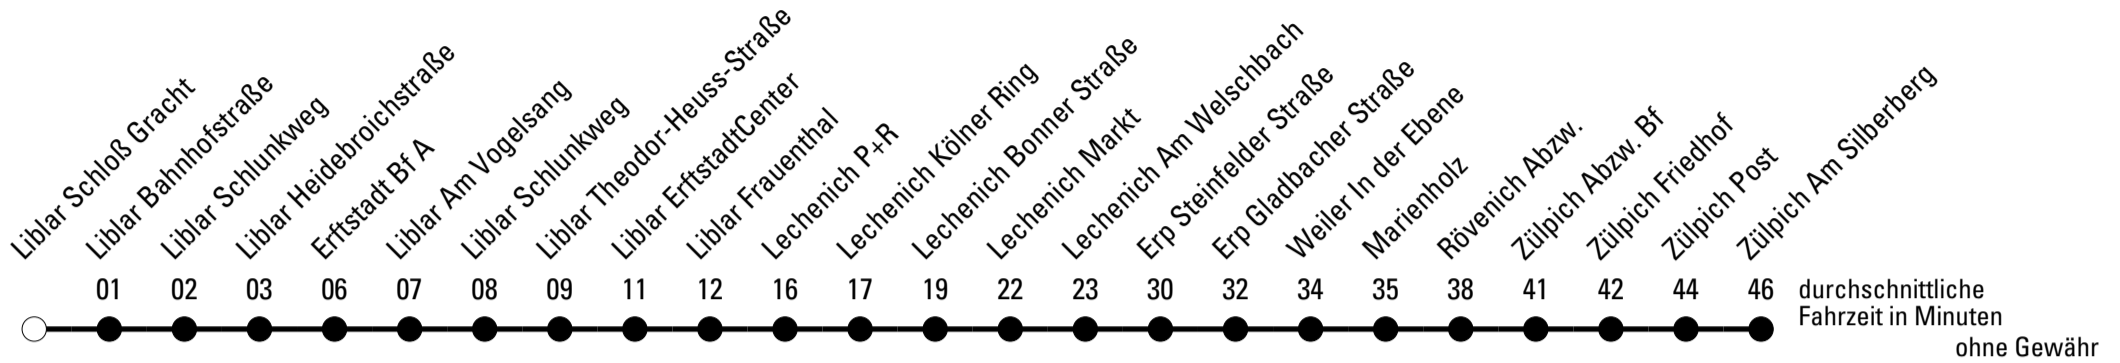

Die Schlaue Nummer 0 180 6 50 40 30
 (Festnetz 20ct/Anruf, Mobil max. 60ct/Anruf)

Abfahrtshaltestelle: Liblar Schloß Gracht

Gültig ab 15.12.2019

durchschnittliche Fahrzeit in Minuten ohne Gewähr

🕒	Montag - Freitag	Samstag	Sonn- und Feiertag	🕒
6	12 ^a 42 ^a 57 ^{S*} _b	16	--	6
7	12 ^F 42 ^a	16 ^a	--	7
8	12 ^a 42 ^a	16	04 ^a	8
9	12	16 ^a	--	9
10	12 ^a	16	04 ^a	10
11	12	16 ^a	--	11
12	12 ^a	16	04 ^a	12
13	12 29 ^{S*} _c	16 ^a	--	13
14	12 29 ^{S*} _c	16	04 ^a	14
15	12 14 ^{*A} _c	16 ^a	--	15
16	12 42 ^d	16	04 ^a	16
17	12 42 ^d	16 ^a	--	17
18	12 42 ^a	16	04 ^a	18
19	12 ^a 42	16 ^e	--	19
20	34 ^a	16	04 ^a	20
21	34	16 ^e	--	21
22	34 ^a	16 ^e	--	22
23	--	--	--	23
0	04 ^a	04 ^d	--	0