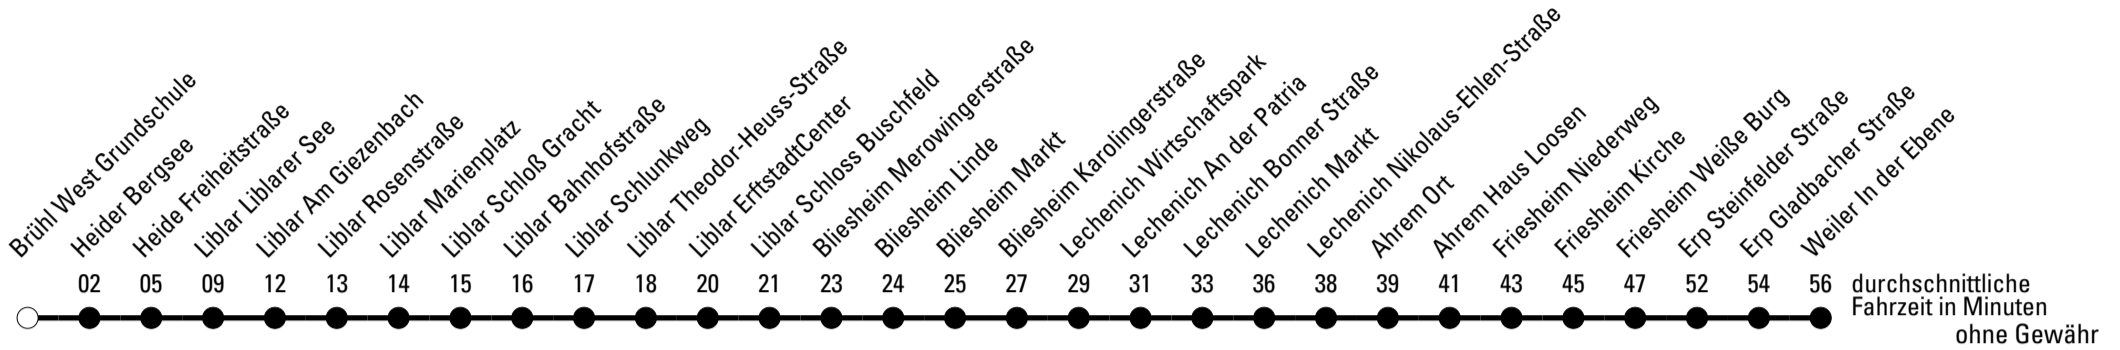

Die Schlaue Nummer 0 180 6 50 40 30
 (Festnetz 20ct/Anruf, Mobil max. 60ct/Anruf)

979

BUS

Richtung Weiler

Abfahrtshaltestelle: Brühl West Grundschule

Gültig ab 15.12.2019

🕒	Montag - Freitag	Samstag	Sonn- und Feiertag	🕒
6	--	--	--	6
7	--	--	--	7
8	--	--	--	8
9	--	--	--	9
10	--	--	--	10
11	--	--	--	11
12	--	--	--	12
13	14 ^{S*}	--	--	13
14	14 ^{S*} 59 ^{*A}	--	--	14
15	--	--	--	15
16	--	--	--	16
17	--	--	--	17
18	--	--	--	18
19	--	--	--	19
20	--	--	--	20
21	--	--	--	21