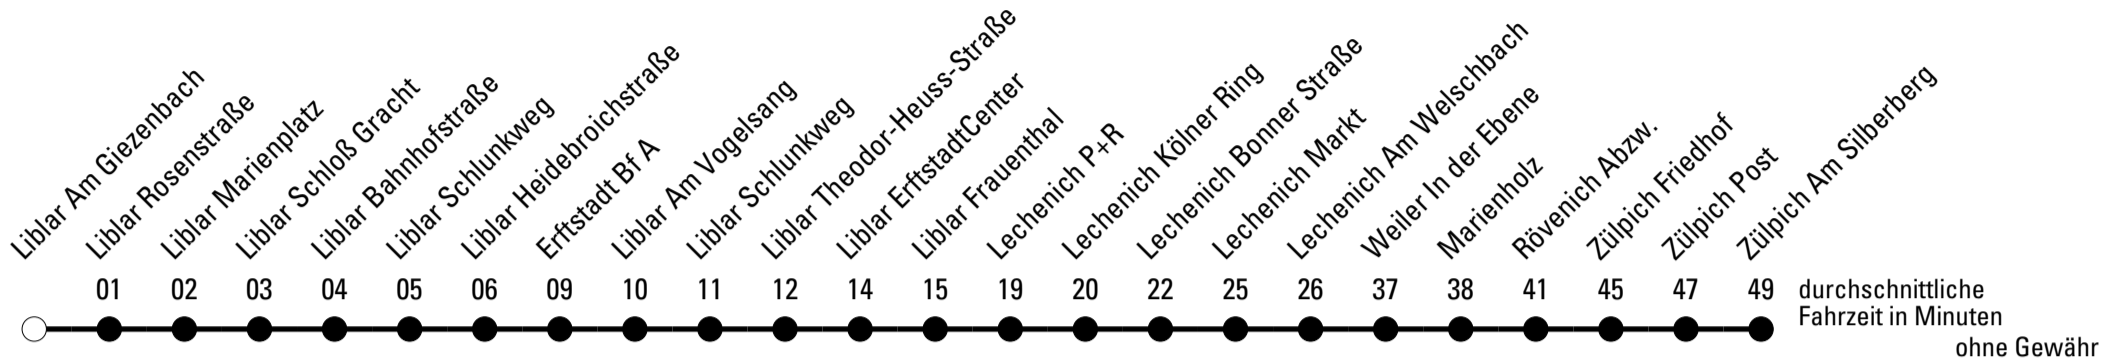

Abfahrtshaltestelle: Liblar Am Giezenbach

Gültig ab 15.12.2019

🕒	Montag - Freitag	Samstag	Sonn- und Feiertag	🕒
6	09^a 39^a 54^{S*}	13	--	6
7	09^F 39^a	13^a	--	7
8	09^a 39^a	13	01^a	8
9	09	13^a	--	9
10	09^a	13	01^a	10
11	09	13^a	--	11
12	09^a	13	01^a	12
13	09 26^{S*}	13^a	--	13
14	09 26^{S*}	13	01^a	14
15	09 11^{*A}	13^a	--	15
16	09 39^d	13	01^a	16
17	09 39^d	13^a	--	17
18	09 39^a	13	01^a	18
19	09^a 39	13^e	--	19
20	31^a	13	01^a	20
21	31	13^e	--	21
22	31^a	13^e	--	22
23	--	--	--	23
0	01^a	01^d	--	0

Die Linie verkehrt am 24. und 31.12. und Rosenmontag laut besonderer Bekanntmachung!

- **A** = nur montags und dienstags an Schultagen
- **B** = über Rövenich bis Zülpich Adenauerplatz/Schulzentrum
- **D** = bis Erp Gladbacher Straße
- **F** = nur an Ferientagen
- ***** = Diese Fahrt ist auf die Belange des Schülerverkehrs ausgerichtet. Änderungen sind möglich.
- **E** = bis Erfstadt Bf A
- **S** = nur an Schultagen
- **a** = bis Lechenich Markt
- **c** = über Bliesheim und Ahrem bis Weiler In der Ebene

REVG Rhein-Erft-Verkehrsgesellschaft mbH
FahrgastCenter Frechen, Hauptstraße 124-126, 50226 Frechen
FON 02237-6969-10 - WEB www.revg.de
MAIL fahrgastcenter@revg.de

Abfahrten auf Ihr Handy:
Einfach QR-Code abfotografieren
und Fahrplan anzeigen lassen.

Die Schlaue Nummer 0 180 6 50 40 30
(Festnetz 20ct/Anruf, Mobil max. 60ct/Anruf)