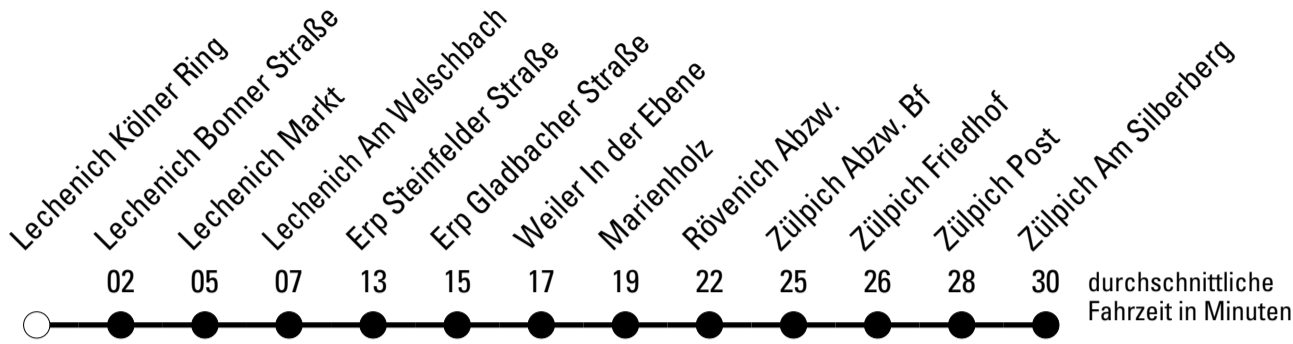

Abfahrtshaltestelle: **Lechenich Kölner Ring**

Gültig ab 15.12.2019

🕒	Montag - Freitag	Samstag	Sonn- und Feiertag	🕒
6	29^a 59^a	31	--	6
7	08^{S*} 29^F 59^a	31^a	--	7
8	29^a 59^a	31	26^a	8
9	29	31^a	--	9
10	29^a	31	26^a	10
11	29	31^a	--	11
12	29^a	31	26^a	12
13	29	31^a	--	13
14	29	31	26^a	14
15	29	31^a	--	15
16	29 59^c	31	26^a	16
17	29 59^c	31^a	--	17
18	29 59^a	31	26^a	18
19	29^a 59	--	--	19
20	51^a	31	26^a	20
21	51	--	--	21
22	51^a	--	--	22
23	--	--	--	23
0	21^a	21^c	--	0

Die Linie verkehrt am 24. und 31.12. und Rosenmontag laut besonderer Bekanntmachung!

F = nur an Ferientagen
a = bis Lechenich Markt
c = bis Erp Gladbacher Straße

S = nur an Schultagen
b = über Rövenich bis Zülpich Adenauerplatz/Schulzentrum

★ = Diese Fahrt ist auf die Belange des Schülerverkehrs ausgerichtet. Änderungen sind möglich.

REVG Rhein-Erft-Verkehrsgesellschaft mbH
FahrgastCenter Frechen, Hauptstraße 124-126, 50226 Frechen
FON 02237-6969-10 - WEB www.revfg.de
MAIL fahrgastcenter@revfg.de

Abfahrten auf Ihr Handy:
Einfach QR-Code abfotografieren und Fahrplan anzeigen lassen.

Die Schlaue Nummer 0 180 6 50 40 30
(Festnetz 20ct/Anruf, Mobil max. 60ct/Anruf)