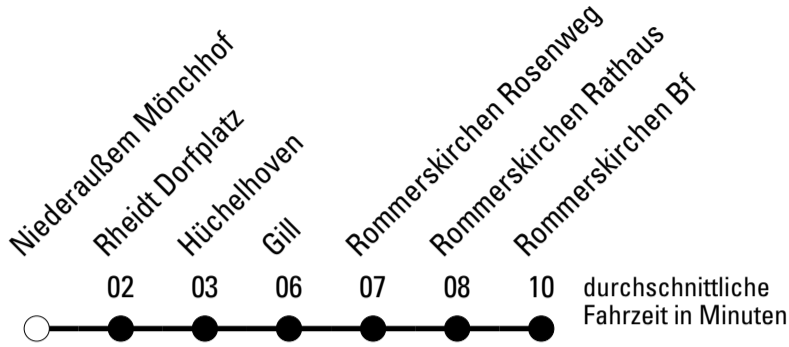

Die Schlaue Nummer 0 180 6 50 40 30
 (Festnetz 20ct/Anruf, Mobil max. 60ct/Anruf)

971

BUS

Richtung **Rommerskirchen**

Abfahrtshaltestelle: **Niederaußem Mönchhof**

Gültig ab 15.12.2019

🕒	Montag - Freitag	Samstag	Sonn- und Feiertag	🕒
5	53	--	--	5
6	21 53	--	--	6
7	21 53	53	--	7
8	53	--	--	8
9	53	53	--	9
10	57	--	--	10
11	55	53	55	11
12	55	--	--	12
13	55 56 ^{S*} _a	53	55	13
14	53	--	--	14
15	55	53	55	15
16	55	--	--	16
17	55	53	55	17
18	55	--	--	18
19	25 53	53	--	19
20	--	--	--	20
21	--	--	--	21