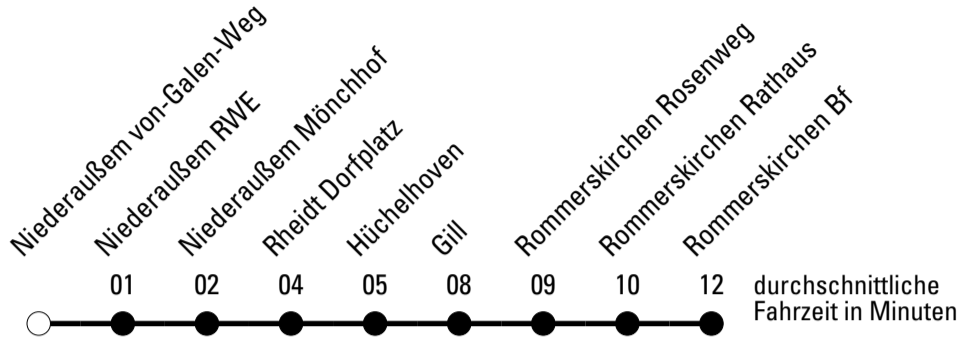

Die Schlaue Nummer 0 180 6 50 40 30
(Festnetz 20ct/Anruf, Mobil max. 60ct/Anruf)

971

BUS

Richtung Rommerskirchen

AbfahrtsHaltestelle: Niederaußem von-Galen-Weg

Gültig ab 15.12.2019

🕒	Montag - Freitag	Samstag	Sonn- und Feiertag	🕒
5	51	--	--	5
6	19 51	--	--	6
7	19 51	51	--	7
8	51	--	--	8
9	51	51	--	9
10	55	--	--	10
11	53	51	53	11
12	53	--	--	12
13	53 54 ^{S*} _a	51	53	13
14	51	--	--	14
15	53	51	53	15
16	53	--	--	16
17	53	51	53	17
18	53	--	--	18
19	23 51	51	--	19
20	--	--	--	20
21	--	--	--	21