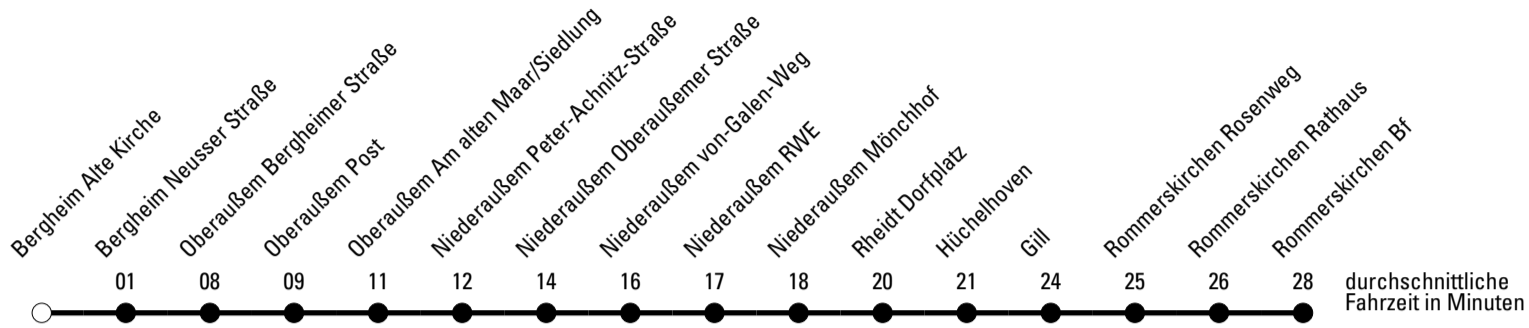

Die Schlaue Nummer 0 180 6 50 40 30
(Festnetz 20ct/Anruf, Mobil max. 60ct/Anruf)

971

BUS

Richtung Rommerskirchen

Abfahrtshaltestelle: Bergheim Alte Kirche

Gültig ab 15.12.2019

ohne Gewähr

🕒	Montag - Freitag	Samstag	Sonn- und Feiertag	🕒
5	35	--	--	5
6	03 35	--	--	6
7	03 35	35	--	7
8	35	--	--	8
9	35	35	--	9
10	39	--	--	10
11	37	35	37	11
12	37	--	--	12
13	37 38 ^{S*} _a	35	37	13
14	35	--	--	14
15	37	35	37	15
16	37	--	--	16
17	37	35	37	17
18	37	--	--	18
19	07 35	35	--	19
20	35 ^b	--	--	20
21	05 ^b	--	--	21

Die Linie verkehrt am 24. und 31.12. laut besonderer Bekanntmachung und an Rosenmontag nach Ferienfahrplan!

S = nur an Schultagen
b = bis Niederaußem von-Galen-Weg

***** = Diese Fahrt ist auf die Belange des Schülerverkehrs ausgerichtet. Änderungen sind möglich.