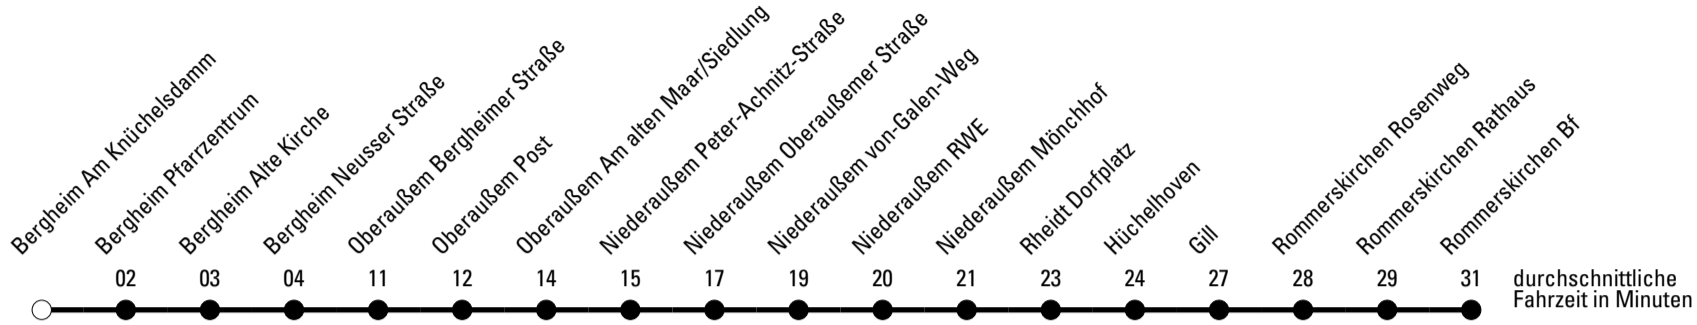

Die Schlaue Nummer 0 180 6 50 40 30
 (Festnetz 20ct/Anruf, Mobil max. 60ct/Anruf)

971

Richtung Rommerskirchen

Abfahrtshaltestelle: Bergheim Am Knöchelsdamm

Gültig ab 15.12.2019

durchschnittliche Fahrzeit in Minuten