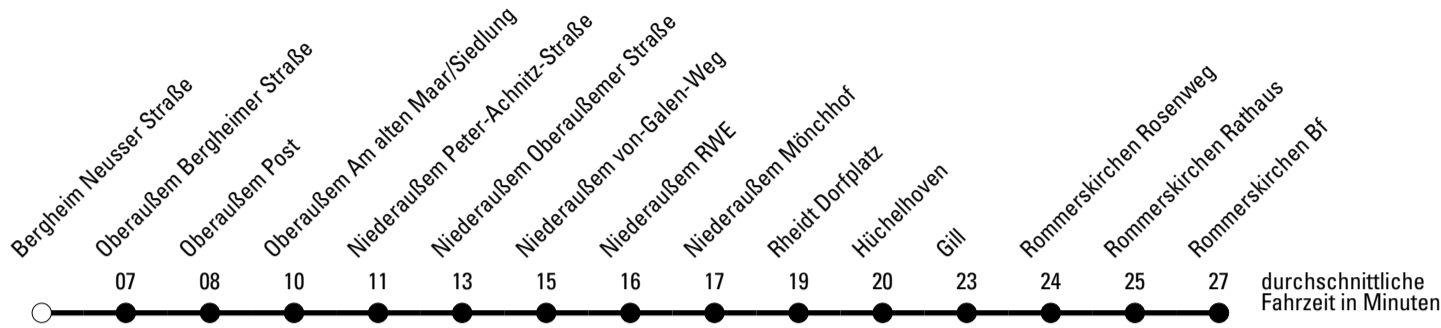

ohne Gewähr

🕒	Montag - Freitag	Samstag	Sonn- und Feiertag	🕒
5	36	--	--	5
6	04 36	--	--	6
7	04 36	36	--	7
8	36	--	--	8
9	36	36	--	9
10	40	--	--	10
11	38	36	38	11
12	38	--	--	12
13	38 39^{S*}_a	36	38	13
14	36	--	--	14
15	38	36	38	15
16	38	--	--	16
17	38	36	38	17
18	38	--	--	18
19	08 36	36	--	19
20	36^b	--	--	20
21	06^b	--	--	21

Die Linie verkehrt am 24. und 31.12. laut besonderer Bekanntmachung und an Rosenmontag nach Ferienfahrplan!

S = nur an Schultagen   * = Diese Fahrt ist auf die Belange des Schülerverkehrs ausgerichtet.   a = bis Hüchelhoven
b = bis Niederaußem von-Galen-Weg   Änderungen sind möglich.