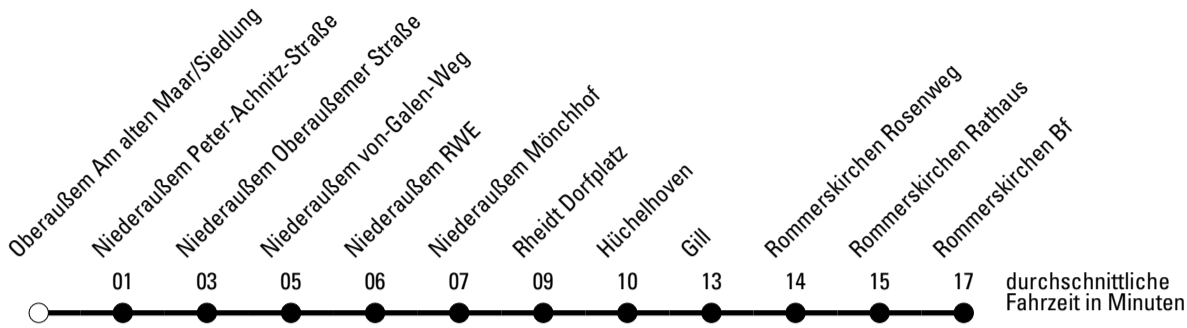

Die Schlaue Nummer 0 180 6 50 40 30
(Festnetz 20ct/Anruf, Mobil max. 60ct/Anruf)

971

BUS

Richtung Rommerskirchen

Abfahrtshaltestelle: Oberaußem Am alten Maar/Siedlung

Gültig ab 15.12.2019

ohne Gewähr

🕒	Montag - Freitag	Samstag	Sonn- und Feiertag	🕒
5	46	--	--	5
6	14 46	--	--	6
7	14 46	46	--	7
8	46	--	--	8
9	46	46	--	9
10	50	--	--	10
11	48	46	48	11
12	48	--	--	12
13	48 49 ^{S*} _a	46	48	13
14	46	--	--	14
15	48	46	48	15
16	48	--	--	16
17	48	46	48	17
18	48	--	--	18
19	18 46	46	--	19
20	46 ^b	--	--	20
21	16 ^b	--	--	21