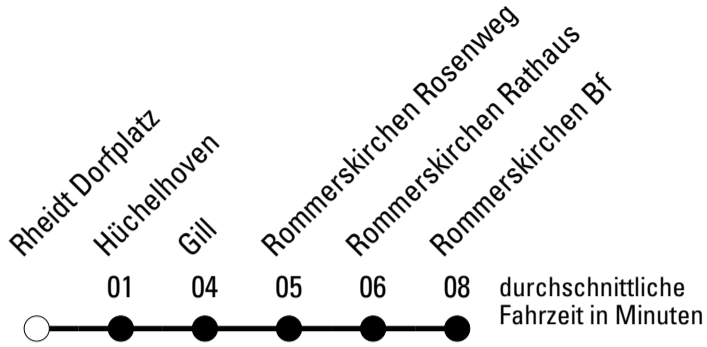

🕒	Montag - Freitag	Samstag	Sonn- und Feiertag	🕒
5	55	--	--	5
6	23 55	--	--	6
7	23 55	55	--	7
8	55	--	--	8
9	55	55	--	9
10	59	--	--	10
11	57	55	57	11
12	57	--	--	12
13	57 58^{S*}_a	55	57	13
14	55	--	--	14
15	57	55	57	15
16	57	--	--	16
17	57	55	57	17
18	57	--	--	18
19	27 55	55	--	19
20	--	--	--	20
21	--	--	--	21

Die Linie verkehrt am 24. und 31.12. laut besonderer Bekanntmachung und an Rosenmontag nach Ferienfahrplan!

S = nur an Schultagen

* = Diese Fahrt ist auf die Belange des Schülerverkehrs ausgerichtet. Änderungen sind möglich.

a = bis Hüchelhoven