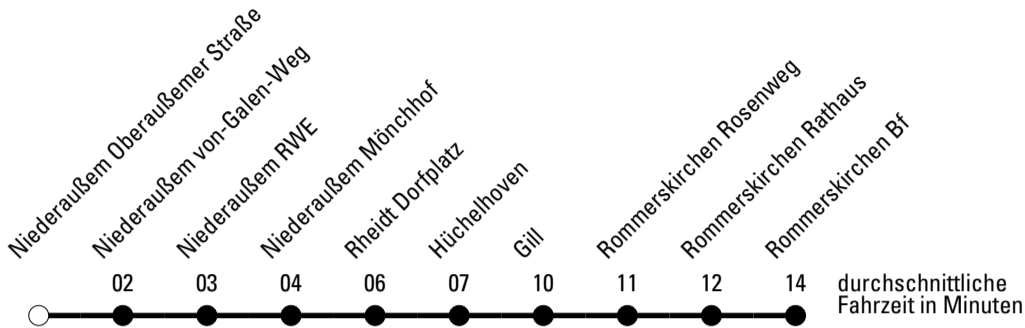

Die Schlaue Nummer 0 180 6 50 40 30
 (Festnetz 20ct/Anruf, Mobil max. 60ct/Anruf)

971

BUS

Richtung Rommerskirchen

Abfahrtshaltestelle: Niederaußem Oberaüßemer Straße

Gültig ab 15.12.2019

🕒	Montag - Freitag	Samstag	Sonn- und Feiertag	🕒
5	49	--	--	5
6	17 49	--	--	6
7	17 49	49	--	7
8	49	--	--	8
9	49	49	--	9
10	53	--	--	10
11	51	49	51	11
12	51	--	--	12
13	51 52 ^{S*} _a	49	51	13
14	49	--	--	14
15	51	49	51	15
16	51	--	--	16
17	51	49	51	17
18	51	--	--	18
19	21 49	49	--	19
20	49 ^b	--	--	20
21	19 ^b	--	--	21