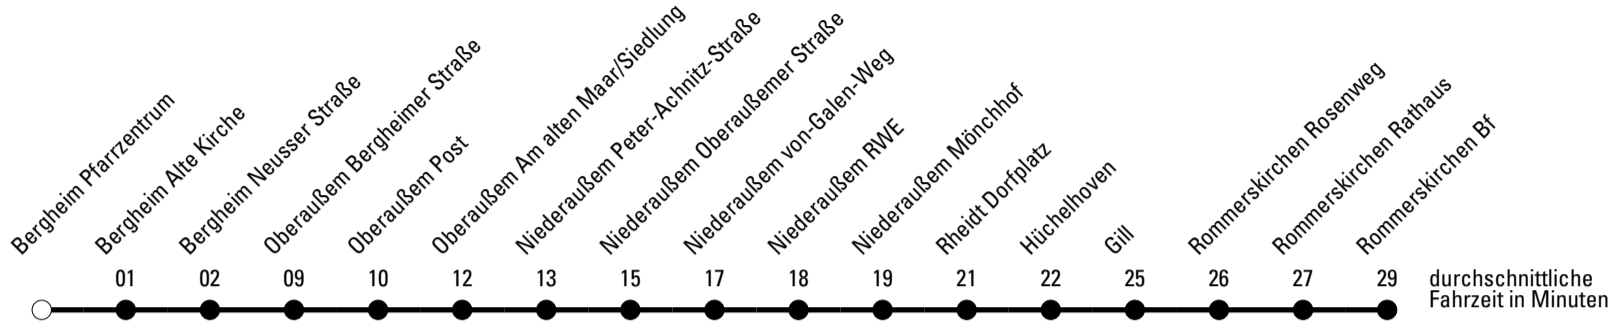

Richtung Rommerskirchen

Abfahrtshaltestelle: Bergheim Pfarrzentrum

Gültig ab 15.12.2019

ohne Gewähr

🕒	Montag - Freitag	Samstag	Sonn- und Feiertag	🕒
5	34	--	--	5
6	02 34	--	--	6
7	02 34	34	--	7
8	34	--	--	8
9	34	34	--	9
10	38	--	--	10
11	36	34	36	11
12	36	--	--	12
13	36 37^{S*}_a	34	36	13
14	34	--	--	14
15	36	34	36	15
16	36	--	--	16
17	36	34	36	17
18	36	--	--	18
19	06 34	34	--	19
20	34^b	--	--	20
21	04^b	--	--	21

Die Linie verkehrt am 24. und 31.12. laut besonderer Bekanntmachung und an Rosenmontag nach Ferienfahrplan!

S = nur an Schultagen
b = bis Niederaußem von-Galen-Weg

* = Diese Fahrt ist auf die Belange des Schülerverkehrs ausgerichtet. Änderungen sind möglich.

a = bis Hüchelhoven

REVG Rhein-Erft-Verkehrsgesellschaft mbH
FahrgastCenter Frechen, Hauptstraße 124-126, 50226 Frechen
FON 02237-6969-10 - WEB www.revg.de
MAIL fahrgastcenter@revg.de

Abfahrten auf Ihr Handy:
Einfach QR-Code abfotografieren und Fahrplan anzeigen lassen.

Die Schlaue Nummer 0 180 6 50 40 30
(Festnetz 20ct/Anruf, Mobil max. 60ct/Anruf)