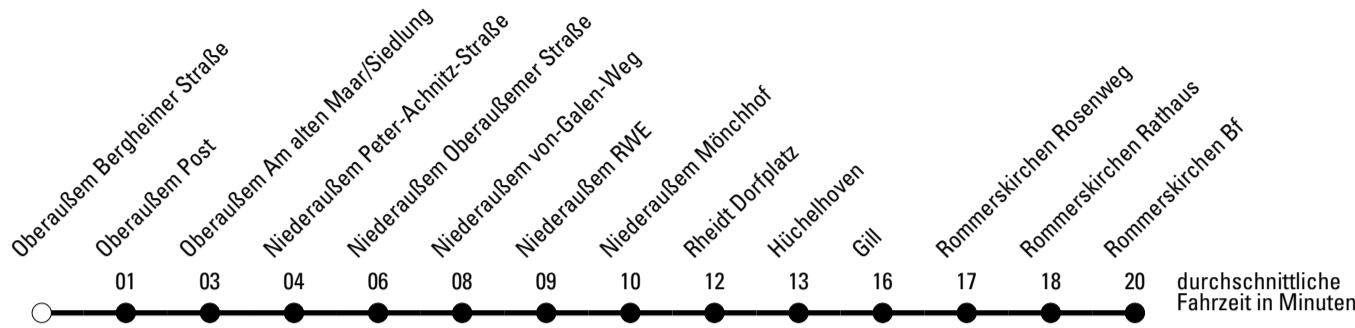

971

Richtung Rommerskirchen

Abfahrtshaltestelle: Oberaußem Bergheimer Straße

Gültig ab 15.12.2019

ohne Gewähr

🕒	Montag - Freitag	Samstag	Sonn- und Feiertag	🕒
5	43	--	--	5
6	11 43	--	--	6
7	11 43	43	--	7
8	43	--	--	8
9	43	43	--	9
10	47	--	--	10
11	45	43	45	11
12	45	--	--	12
13	45 46^{S*}_a	43	45	13
14	43	--	--	14
15	45	43	45	15
16	45	--	--	16
17	45	43	45	17
18	45	--	--	18
19	15 43	43	--	19
20	43^b	--	--	20
21	13^b	--	--	21

Die Linie verkehrt am 24. und 31.12. laut besonderer Bekanntmachung und an Rosenmontag nach Ferienfahrplan!

S = nur an Schultagen
b = bis Niederaußem von-Galen-Weg

* = Diese Fahrt ist auf die Belange des Schülerverkehrs ausgerichtet.
Änderungen sind möglich.

a = bis Hüchelhoven

REVG Rhein-Erft-Verkehrsgesellschaft mbH
FahrgastCenter Frechen, Hauptstraße 124-126, 50226 Frechen
FON 02237-6969-10 - WEB www.revfg.de
MAIL fahrgastcenter@revfg.de

Abfahrten auf Ihr Handy:
Einfach QR-Code abfotografieren
und Fahrplan anzeigen lassen.

Die Schlaue Nummer 0 180 6 50 40 30
(Festnetz 20ct/Anruf, Mobil max. 60ct/Anruf)