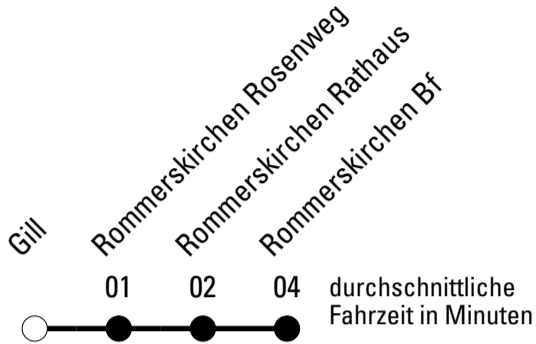

Montag - Freitag	Samstag	Sonn- und Feiertag	
🕒				🕒
5	59	--	--	5
6	27 59	--	--	6
7	27 59	59	--	7
8	59	--	--	8
9	59	59	--	9
10	--	--	--	10
11	03	59	--	11
12	01	--	01	12
13	01	59	--	13
14	01 59	--	01	14
15	--	59	--	15
16	01	--	01	16
17	01	59	--	17
18	01	--	01	18
19	01 31 59	59	--	19
20	--	--	--	20
21	--	--	--	21

Die Linie verkehrt am 24. und 31.12. laut besonderer Bekanntmachung und an Rosenmontag nach Ferienfahrplan!

REVG Rhein-Erft-Verkehrsgesellschaft mbH
FahrgastCenter Frechen, Hauptstraße 124-126, 50226 Frechen
FON 02237-6969-10 - WEB www.revg.de
MAIL fahrgastcenter@revg.de

Abfahrten auf Ihr Handy:
Einfach QR-Code abfotografieren
und Fahrplan anzeigen lassen.

Die Schlaue Nummer 0 180 6 50 40 30
(Festnetz 20ct/Anruf, Mobil max. 60ct/Anruf)