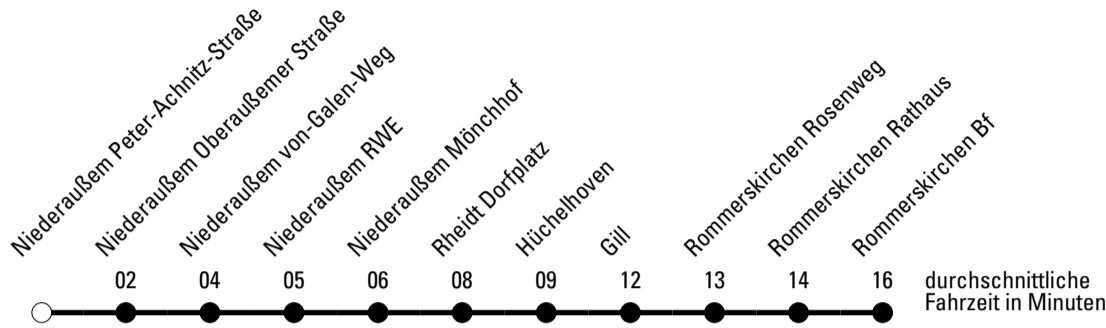

Die Schlaue Nummer 0 180 6 50 40 30
(Festnetz 20ct/Anruf, Mobil max. 60ct/Anruf)

971

BUS

Richtung Rommerskirchen

Abfahrtshaltestelle: Niederaußem Peter-Achnitz-Straße

Gültig ab 15.12.2019

🕒	Montag - Freitag	Samstag	Sonn- und Feiertag	🕒
5	47	--	--	5
6	15 47	--	--	6
7	15 47	47	--	7
8	47	--	--	8
9	47	47	--	9
10	51	--	--	10
11	49	47	49	11
12	49	--	--	12
13	49 50 ^{S*} _a	47	49	13
14	47	--	--	14
15	49	47	49	15
16	49	--	--	16
17	49	47	49	17
18	49	--	--	18
19	19 47	47	--	19
20	47 ^b	--	--	20
21	17 ^b	--	--	21