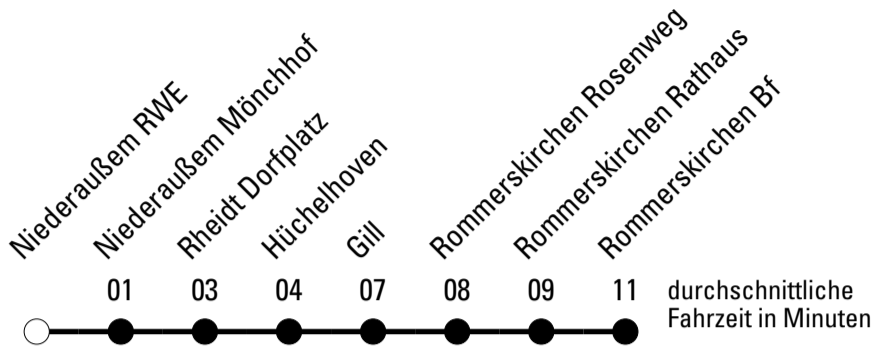

Die Schlaue Nummer 0 180 6 50 40 30
 (Festnetz 20ct/Anruf, Mobil max. 60ct/Anruf)

971

Richtung Rommerskirchen

Abfahrtshaltestelle: Niederaußem RWE

Gültig ab 15.12.2019

	Montag - Freitag	Samstag	Sonn- und Feiertag	
5	52	--	--	5
6	20 52	--	--	6
7	20 52	52	--	7
8	52	--	--	8
9	52	52	--	9
10	56	--	--	10
11	54	52	54	11
12	54	--	--	12
13	54 55 ^{S*} _a	52	54	13
14	52	--	--	14
15	54	52	54	15
16	54	--	--	16
17	54	52	54	17
18	54	--	--	18
19	24 52	52	--	19
20	--	--	--	20
21	--	--	--	21