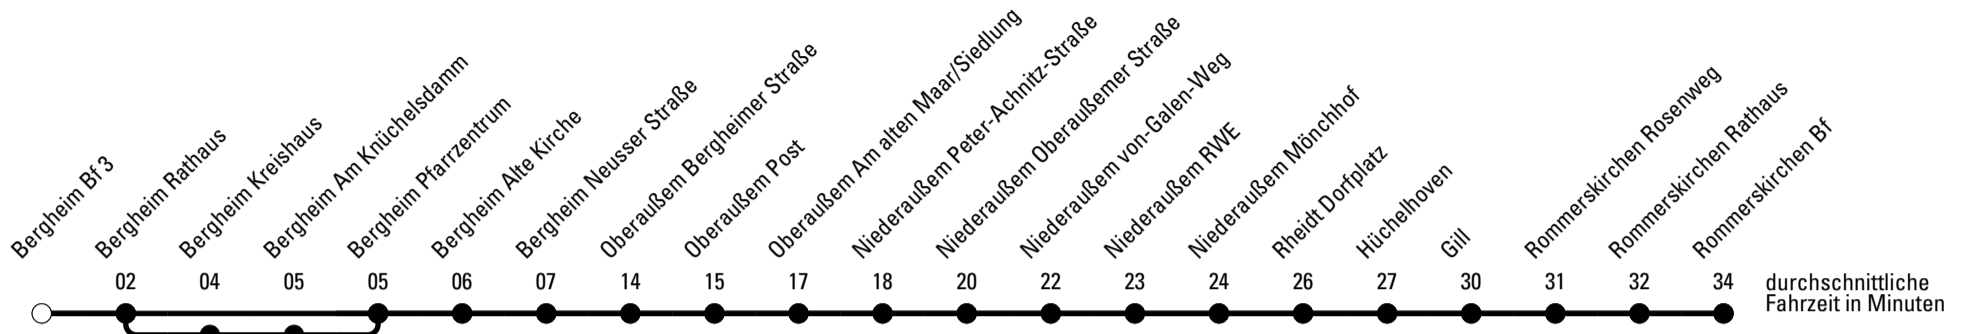

971

Richtung Rommerskirchen

Abfahrtshaltestelle: Bergheim Bf 3

Gültig ab 15.12.2019

🕒	Montag - Freitag	Samstag	Sonn- und Feiertag	🕒
5	31 59	--	--	5
6	31 59	--	--	6
7	31	31	--	7
8	31	--	--	8
9	31	31	--	9
10	31 ^a	--	--	10
11	29 ^a	31	34	11
12	29 ^a	--	--	12
13	29 ^a 30 ^{S*} _b	31	34	13
14	31	--	--	14
15	29 ^a	31	34	15
16	29 ^a	--	--	16
17	29 ^a	31	34	17
18	29 ^a 59 ^a	--	--	18
19	31	31	--	19
20	31 ^c	--	--	20
21	01 ^c	--	--	21

Die Linie verkehrt am 24. und 31.12. laut besonderer Bekanntmachung und an Rosenmontag nach Ferienfahrplan!

S = nur an Schultagen
b = über Bergheim Kreishaus bis Hüchelhoven

***** = Diese Fahrt ist auf die Belange des Schülerverkehrs ausgerichtet. Änderungen sind möglich.