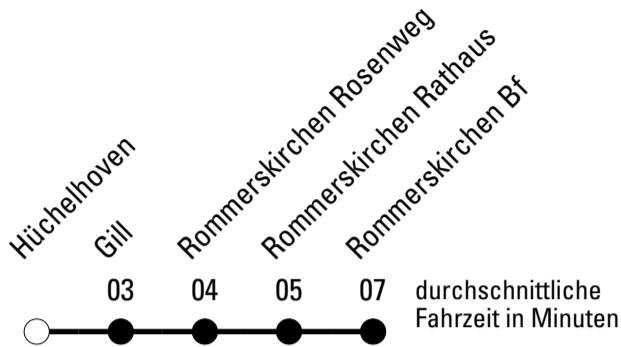

a = bis Hüchelhoven

971

BUS

Richtung **Rommerskirchen**

Abfahrtshaltestelle: **Hüchelhoven**

Gültig ab 15.12.2019

	Montag - Freitag	Samstag	Sonn- und Feiertag	
5	56	--	--	5
6	24 56	--	--	6
7	24 56	56	--	7
8	56	--	--	8
9	56	56	--	9
10	--	--	--	10
11	00 58	56	58	11
12	58	--	--	12
13	58	56	58	13
14	56	--	--	14
15	58	56	58	15
16	58	--	--	16
17	58	56	58	17
18	58	--	--	18
19	28 56	56	--	19
20	--	--	--	20
21	--	--	--	21