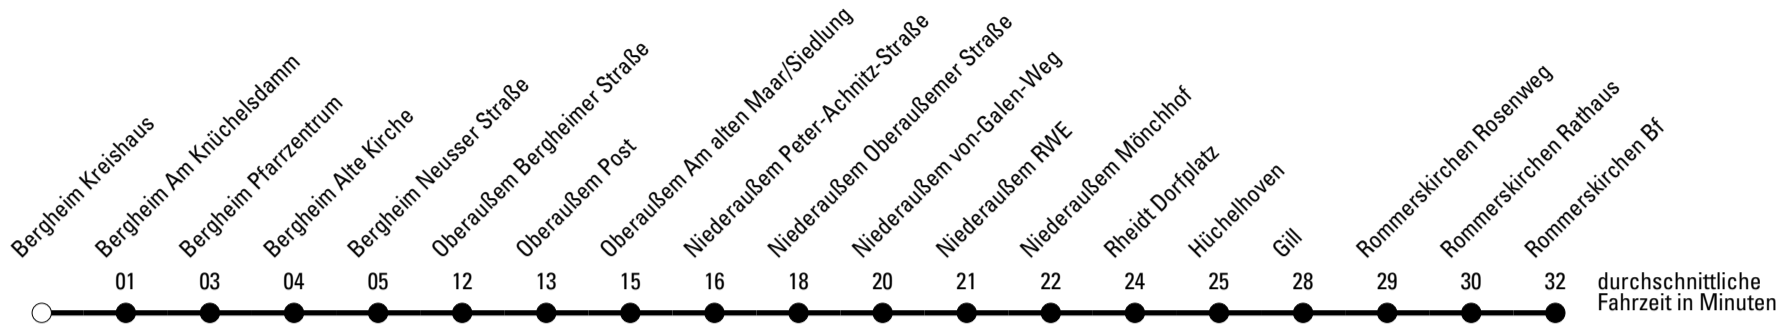

Die Linie verkehrt am 24. und 31.12. laut besonderer Bekanntmachung und an Rosenmontag nach Ferienfahrplan!

S = nur an Schultagen
b = über Bergheim Kreishaus bis Hüchelhoven

***** = Diese Fahrt ist auf die Belange des Schülerverkehrs ausgerichtet. Änderungen sind möglich.

a = über Bergheim Kreishaus
c = bis Niederaußem von-Galen-Weg

971

Richtung Rommerskirchen

Abfahrtshaltestelle: Bergheim Kreishaus

Gültig ab 15.12.2019

ohne Gewähr

🕒	Montag - Freitag	Samstag	Sonn- und Feiertag	🕒
6	--	--	--	6
7	--	--	--	7
8	--	--	--	8
9	--	--	--	9
10	35	--	--	10
11	33	--	--	11
12	33	--	--	12
13	33 34 ^{S*} _a	--	--	13
14	--	--	--	14
15	33	--	--	15
16	33	--	--	16
17	33	--	--	17
18	33	--	--	18
19	03	--	--	19
20	--	--	--	20
21	--	--	--	21

Die Linie verkehrt am 24. und 31.12. laut besonderer Bekanntmachung und an Rosenmontag nach Ferienfahrplan!

S = nur an Schultagen

★ = Diese Fahrt ist auf die Belange des Schülerverkehrs ausgerichtet.
Änderungen sind möglich.