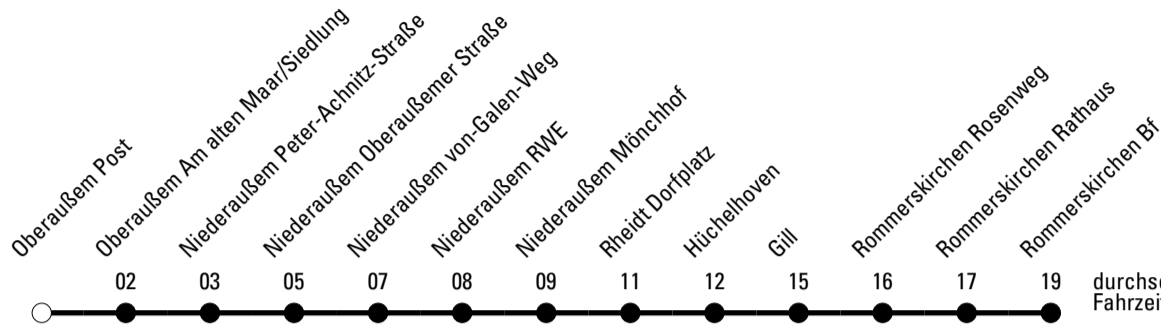

Die Schlaue Nummer 0 180 6 50 40 30
 (Festnetz 20ct/Anruf, Mobil max. 60ct/Anruf)

Richtung Rommerskirchen

Abfahrtshaltestelle: Oberaußem Post

Gültig ab 15.12.2019

durchschnittliche Fahrzeit in Minuten

ohne Gewähr