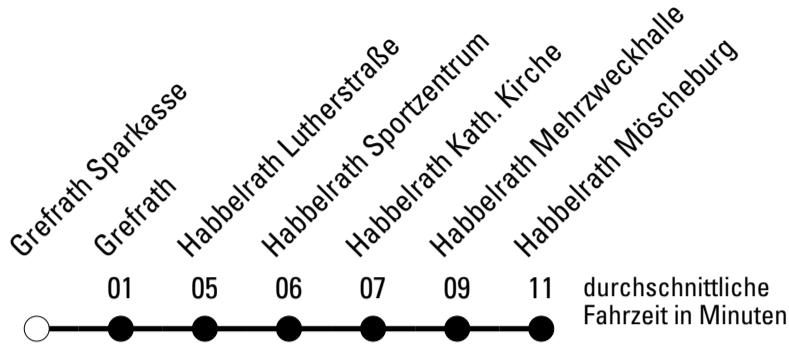

968

BUS

Richtung **Schülerverkehr Frechen**

Abfahrtshaltestelle: **Grefrath Sparkasse**

Gültig ab 15.12.2019

	Montag - Freitag	Samstag	Sonn- und Feiertag	
🕒				🕒
6	--	--	--	6
7	--	--	--	7
8	--	--	--	8
9	--	--	--	9
10	--	--	--	10
11	--	--	--	11
12	54^A	--	--	12
13	49^S	--	--	13
14	35^S	--	--	14
15	20^B	--	--	15
16	10^M	--	--	16
17	--	--	--	17
18	--	--	--	18
19	--	--	--	19
20	--	--	--	20
21	--	--	--	21

Die Linie ist auf die Belange des Schülerverkehrs ausgerichtet. Änderungen sind jederzeit möglich!

Die Linie verkehrt am 24. und 31.12. laut besonderer Bekanntmachung und an Rosenmontag nach Ferienfahrplan!

A = nur dienstags, mittwochs und freitags an Schultagen

B = nur montags bis donnerstags an Schultagen

M = nur montags, mittwochs und donnerstags an Schultagen

S = nur an Schultagen

REVG Rhein-Erft-Verkehrsgesellschaft mbH
FahrgastCenter Frechen, Hauptstraße 124-126, 50226 Frechen
FON 02237-6969-10 - WEB www.revfg.de
MAIL fahrgastcenter@revfg.de

Abfahrten auf Ihr Handy:
Einfach QR-Code abfotografieren
und Fahrplan anzeigen lassen.

Die Schlaue Nummer 0 180 6 50 40 30
(Festnetz 20ct/Anruf, Mobil max. 60ct/Anruf)