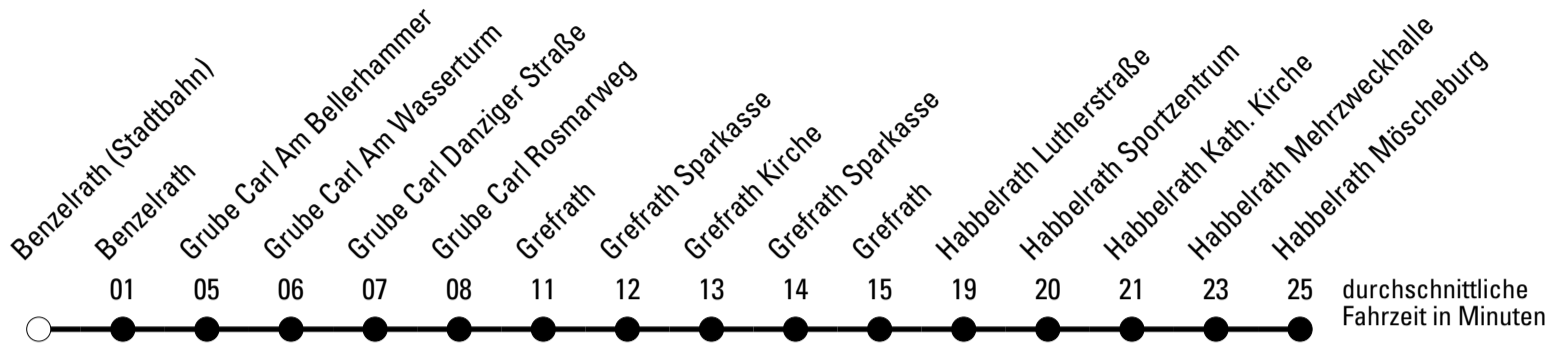

Abfahrten auf Ihr Handy:
 Einfach QR-Code abfotografieren
 und Fahrplan anzeigen lassen.

Die Schlaue Nummer 0 180 6 50 40 30
 (Festnetz 20ct/Anruf, Mobil max. 60ct/Anruf)

968

BUS

Richtung **Schülerverkehr Frechen**

Abfahrtshaltestelle: **Benzelrath (Stadtbahn)**

Gültig ab 15.12.2019

ohne Gewähr

🕒	Montag - Freitag	Samstag	Sonn- und Feiertag	🕒
6	--	--	--	6
7	--	--	--	7
8	--	--	--	8
9	--	--	--	9
10	--	--	--	10
11	--	--	--	11
12	40 ^A	--	--	12
13	35 ^S	--	--	13
14	21 ^S	--	--	14
15	06 ^B 56 ^M	--	--	15
16	--	--	--	16
17	--	--	--	17
18	--	--	--	18
19	--	--	--	19
20	--	--	--	20
21	--	--	--	21