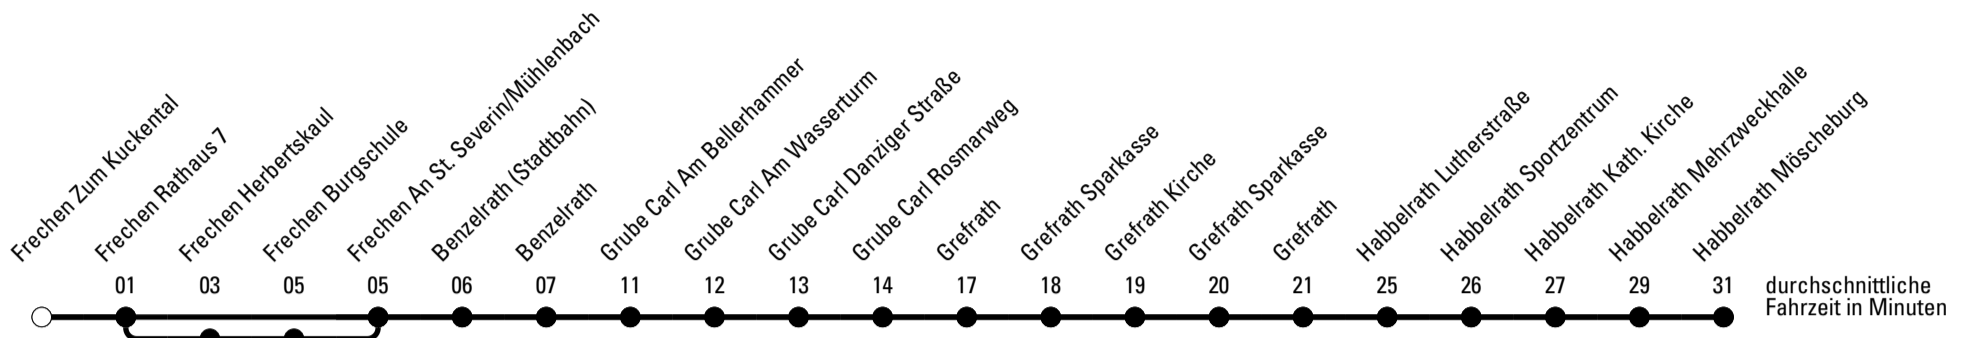

Richtung Schülerverkehr Frechen

Abfahrtshaltestelle: Frechen Zum Kuckental

Gültig ab 15.12.2019