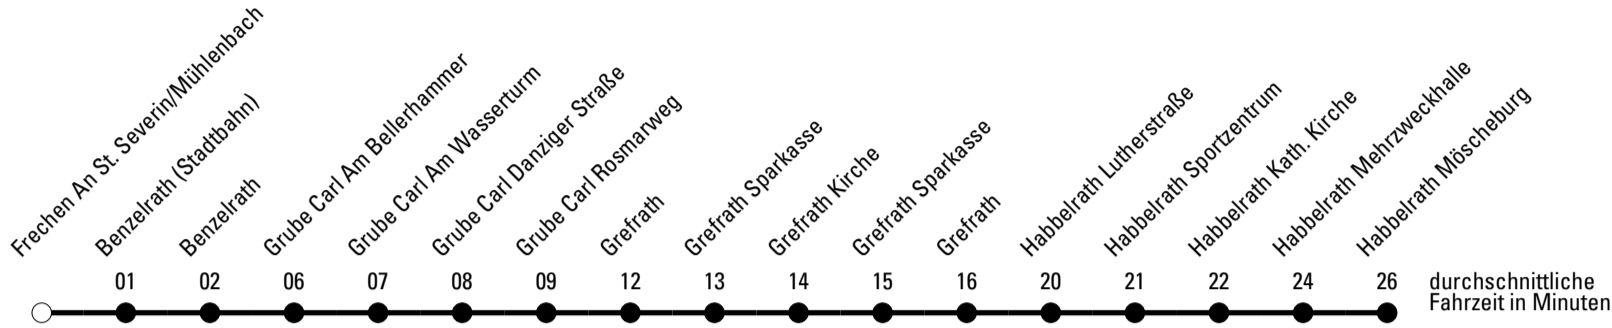

968

Richtung Schülerverkehr Frechen

Abfahrtshaltestelle: Frechen An St. Severin/Mühlenbach

Gültig ab 15.12.2019

ohne Gewähr

🕒	Montag - Freitag	Samstag	Sonn- und Feiertag	🕒
6	--	--	--	6
7	--	--	--	7
8	--	--	--	8
9	--	--	--	9
10	--	--	--	10
11	--	--	--	11
12	39^A	--	--	12
13	34^S	--	--	13
14	20^S	--	--	14
15	05^B 55^M	--	--	15
16	--	--	--	16
17	--	--	--	17
18	--	--	--	18
19	--	--	--	19
20	--	--	--	20
21	--	--	--	21

Die Linie ist auf die Belange des Schülerverkehrs ausgerichtet. Änderungen sind jederzeit möglich!

Die Linie verkehrt am 24. und 31.12. laut besonderer Bekanntmachung und an Rosenmontag nach Ferienfahrplan!

A = nur dienstags, mittwochs und freitags an Schultagen

B = nur montags bis donnerstags an Schultagen

M = nur montags, mittwochs und donnerstags an Schultagen

S = nur an Schultagen

REVG Rhein-Erft-Verkehrsgesellschaft mbH
FahrgastCenter Frechen, Hauptstraße 124-126, 50226 Frechen
FON 02237-6969-10 - WEB www.rev.de
MAIL fahrgastcenter@rev.de

Abfahrten auf Ihr Handy:
Einfach QR-Code abfotografieren
und Fahrplan anzeigen lassen.

Die Schlaue Nummer 0 180 6 50 40 30
(Festnetz 20ct/Anruf, Mobil max. 60ct/Anruf)