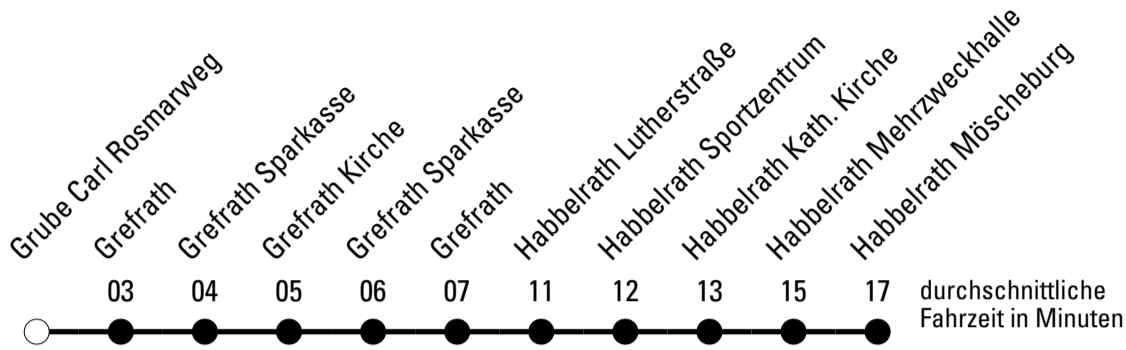

Die Schlaue Nummer 0 180 6 50 40 30
 (Festnetz 20ct/Anruf, Mobil max. 60ct/Anruf)

968

BUS

Richtung **Schülerverkehr Frechen**

Abfahrtshaltestelle: Grube Carl Rosmarweg

Gültig ab 15.12.2019

	Montag - Freitag	Samstag	Sonn- und Feiertag	
🕒				🕒
6	--	--	--	6
7	--	--	--	7
8	--	--	--	8
9	--	--	--	9
10	--	--	--	10
11	--	--	--	11
12	48 ^A	--	--	12
13	43 ^S	--	--	13
14	29 ^S	--	--	14
15	14 ^B	--	--	15
16	04 ^M	--	--	16
17	--	--	--	17
18	--	--	--	18
19	--	--	--	19
20	--	--	--	20
21	--	--	--	21