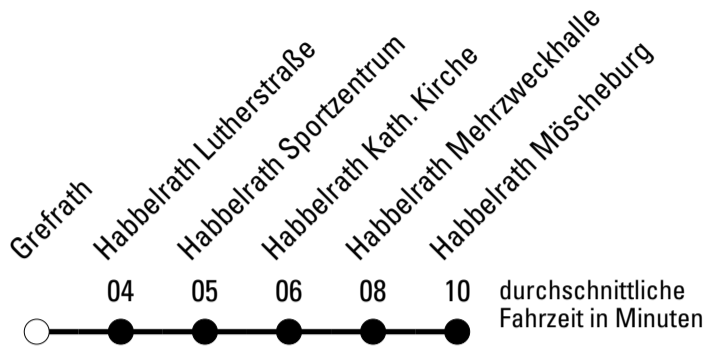

968

BUS

Richtung **Schülerverkehr Frechen**

Abfahrtshaltestelle: Grefrath

Gültig ab 15.12.2019

	Montag - Freitag		Samstag	Sonn- und Feiertag	
🕒					🕒
6	--	--	--	--	6
7	--	--	--	--	7
8	--	--	--	--	8
9	--	--	--	--	9
10	--	--	--	--	10
11	--	--	--	--	11
12	55^A	--	--	--	12
13	50^S	--	--	--	13
14	36^S	--	--	--	14
15	21^B	--	--	--	15
16	11^M	--	--	--	16
17	--	--	--	--	17
18	--	--	--	--	18
19	--	--	--	--	19
20	--	--	--	--	20
21	--	--	--	--	21

Die Linie ist auf die Belange des Schülerverkehrs ausgerichtet. Änderungen sind jederzeit möglich!

Die Linie verkehrt am 24. und 31.12. laut besonderer Bekanntmachung und an Rosenmontag nach Ferienfahrplan!

A = nur dienstags, mittwochs und freitags an Schultagen

B = nur montags bis donnerstags an Schultagen

M = nur montags, mittwochs und donnerstags an Schultagen

S = nur an Schultagen

REVG Rhein-Erft-Verkehrsgesellschaft mbH
FahrgastCenter Frechen, Hauptstraße 124-126, 50226 Frechen
FON 02237-6969-10 - WEB www.revg.de
MAIL fahrgastcenter@revg.de

Abfahrten auf Ihr Handy:
Einfach QR-Code abfotografieren und Fahrplan anzeigen lassen.

Die Schlaue Nummer 0 180 6 50 40 30
(Festnetz 20ct/Anruf, Mobil max. 60ct/Anruf)