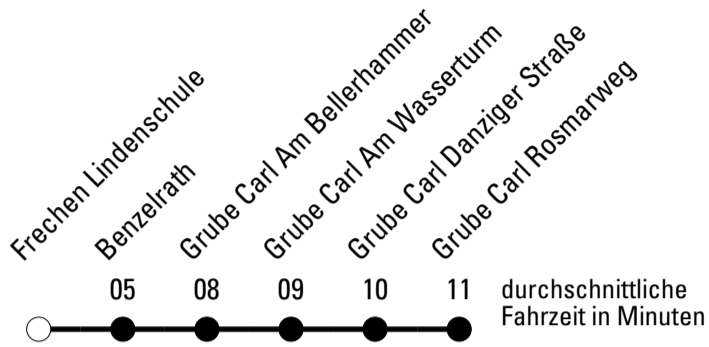

Abfahrten auf Ihr Handy:
 Einfach QR-Code abfotografieren
 und Fahrplan anzeigen lassen.

Die Schlaue Nummer 0 180 6 50 40 30
 (Festnetz 20ct/Anruf, Mobil max. 60ct/Anruf)

968

BUS

Richtung **Schülerverkehr Frechen**

Abfahrtshaltestelle: Frechen Lindenschule

Gültig ab 15.12.2019

	Montag - Freitag	Samstag	Sonn- und Feiertag	
🕒				🕒
6	--	--	--	6
7	--	--	--	7
8	--	--	--	8
9	--	--	--	9
10	--	--	--	10
11	--	--	--	11
12	--	--	--	12
13	--	--	--	13
14	--	--	--	14
15	10 ^S	--	--	15
16	00 ^S	--	--	16
17	--	--	--	17
18	--	--	--	18
19	--	--	--	19
20	--	--	--	20
21	--	--	--	21