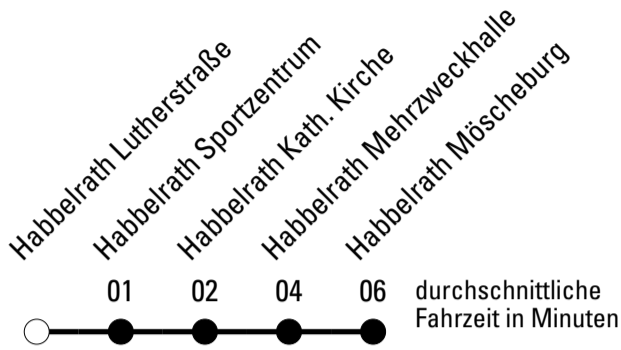

968

BUS

Richtung **Schülerverkehr Frechen**

Abfahrtshaltestelle: Habelrath Lutherstraße

Gültig ab 15.12.2019

	Montag - Freitag	Samstag	Sonn- und Feiertag	
🕒				🕒
6	--	--	--	6
7	--	--	--	7
8	--	--	--	8
9	--	--	--	9
10	--	--	--	10
11	--	--	--	11
12	59^A	--	--	12
13	54^S	--	--	13
14	40^S	--	--	14
15	25^B	--	--	15
16	15^M	--	--	16
17	--	--	--	17
18	--	--	--	18
19	--	--	--	19
20	--	--	--	20
21	--	--	--	21

Die Linie ist auf die Belange des Schülerverkehrs ausgerichtet. Änderungen sind jederzeit möglich!

Die Linie verkehrt am 24. und 31.12. laut besonderer Bekanntmachung und an Rosenmontag nach Ferienfahrplan!

A = nur dienstags, mittwochs und freitags an Schultagen

B = nur montags bis donnerstags an Schultagen

M = nur montags, mittwochs und donnerstags an Schultagen

S = nur an Schultagen

REVG Rhein-Erft-Verkehrsgesellschaft mbH
FahrgastCenter Frechen, Hauptstraße 124-126, 50226 Frechen
FON 02237-6969-10 - WEB www.revfg.de
MAIL fahrgastcenter@revfg.de

Abfahrten auf Ihr Handy:
Einfach QR-Code abfotografieren und Fahrplan anzeigen lassen.

Die Schlaue Nummer 0 180 6 50 40 30
(Festnetz 20ct/Anruf, Mobil max. 60ct/Anruf)