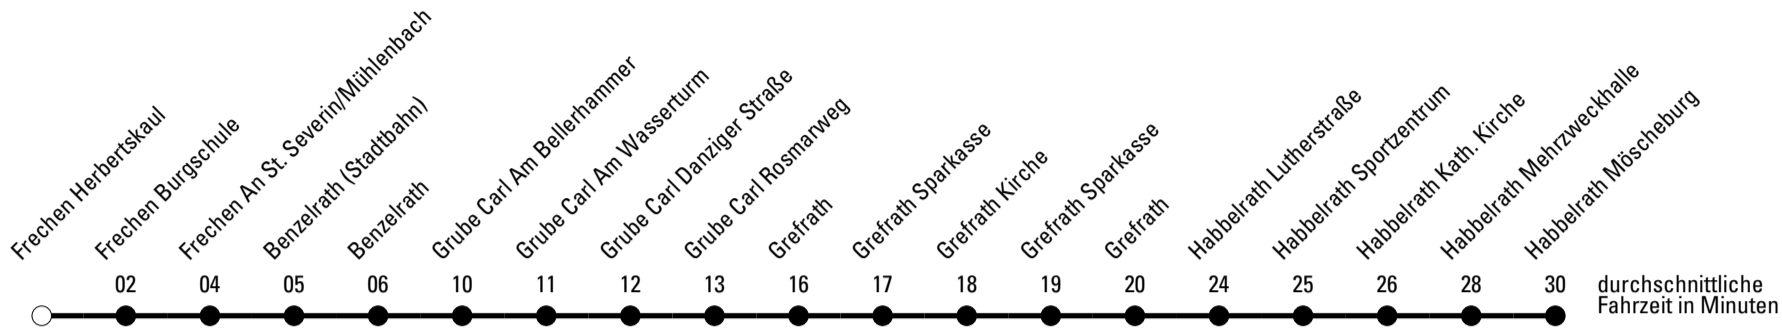

968

BUS

Richtung **Schülerverkehr Frechen**

Abfahrtshaltestelle: Frechen Herbertskaul

Gültig ab 15.12.2019

ohne Gewähr

🕒	Montag - Freitag	Samstag	Sonn- und Feiertag	🕒
6	--	--	--	6
7	--	--	--	7
8	--	--	--	8
9	--	--	--	9
10	--	--	--	10
11	--	--	--	11
12	35^A	--	--	12
13	30^S	--	--	13
14	--	--	--	14
15	--	--	--	15
16	--	--	--	16
17	--	--	--	17
18	--	--	--	18
19	--	--	--	19
20	--	--	--	20
21	--	--	--	21

Die Linie ist auf die Belange des Schülerverkehrs ausgerichtet. Änderungen sind jederzeit möglich!

Die Linie verkehrt am 24. und 31.12. laut besonderer Bekanntmachung und an Rosenmontag nach Ferienfahrplan!

A = nur dienstags, mittwochs und freitags an Schultagen   **S** = nur an Schultagen

REVG Rhein-Erft-Verkehrsgesellschaft mbH
FahrgastCenter Frechen, Hauptstraße 124-126, 50226 Frechen
FON 02237-6969-10 - WEB www.revfg.de
MAIL fahrgastcenter@revfg.de

Abfahrten auf Ihr Handy:
Einfach QR-Code abfotografieren
und Fahrplan anzeigen lassen.

Die Schlaue Nummer 0 180 6 50 40 30
(Festnetz 20ct/Anruf, Mobil max. 60ct/Anruf)