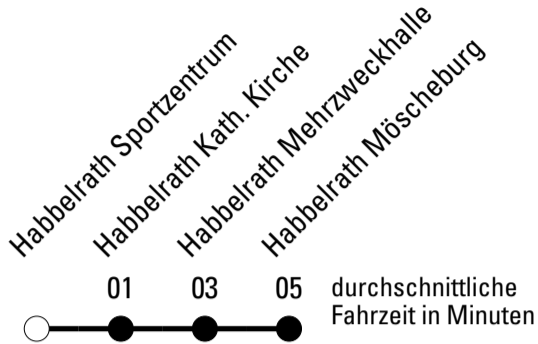

968

BUS

Richtung **Schülerverkehr Frechen**

Abfahrtshaltestelle: **Habelrath Sportzentrum**

Gültig ab 15.12.2019

	Montag - Freitag	Samstag	Sonn- und Feiertag	
🕒				🕒
6	--	--	--	6
7	--	--	--	7
8	--	--	--	8
9	--	--	--	9
10	--	--	--	10
11	--	--	--	11
12	--	--	--	12
13	00^A 55^S	--	--	13
14	41^S	--	--	14
15	26^B	--	--	15
16	16^M	--	--	16
17	--	--	--	17
18	--	--	--	18
19	--	--	--	19
20	--	--	--	20
21	--	--	--	21

ohne Gewähr

Die Linie ist auf die Belange des Schülerverkehrs ausgerichtet. Änderungen sind jederzeit möglich!

Die Linie verkehrt am 24. und 31.12. laut besonderer Bekanntmachung und an Rosenmontag nach Ferienfahrplan!

A = nur dienstags, mittwochs und freitags an Schultagen

B = nur montags bis donnerstags an Schultagen

M = nur montags, mittwochs und donnerstags an Schultagen

S = nur an Schultagen

REVG Rhein-Erft-Verkehrsgesellschaft mbH
FahrgastCenter Frechen, Hauptstraße 124-126, 50226 Frechen
FON 02237-6969-10 - WEB www.revg.de
MAIL fahrgastcenter@revg.de

Abfahrten auf Ihr Handy:
Einfach QR-Code abfotografieren
und Fahrplan anzeigen lassen.

Die Schlaue Nummer 0 180 6 50 40 30
(Festnetz 20ct/Anruf, Mobil max. 60ct/Anruf)