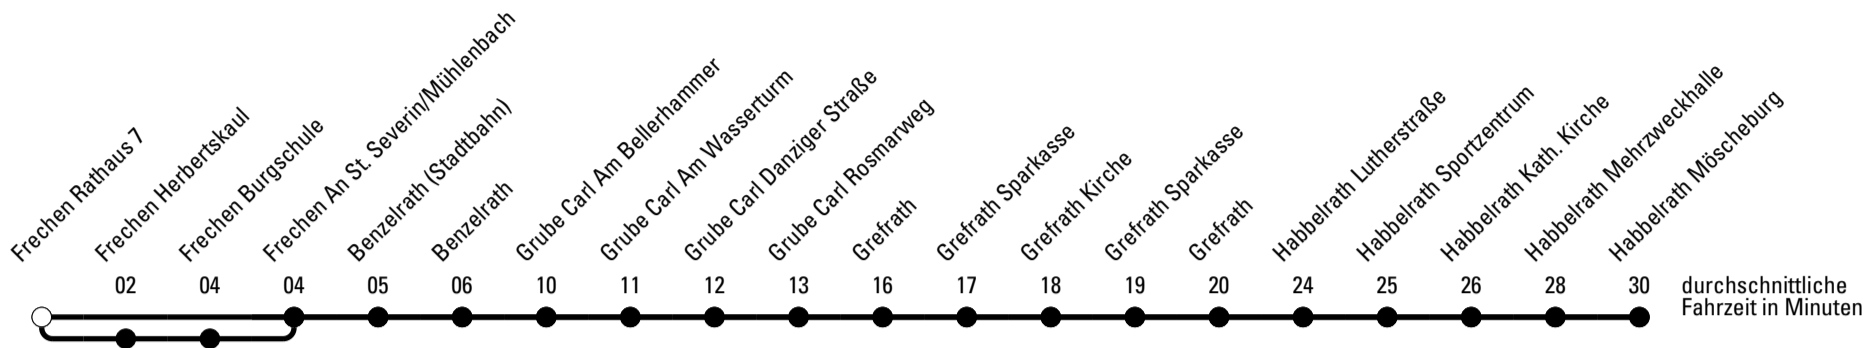

Richtung Schülerverkehr Frechen

Abfahrtshaltestelle: Frechen Rathaus 7

Gültig ab 15.12.2019