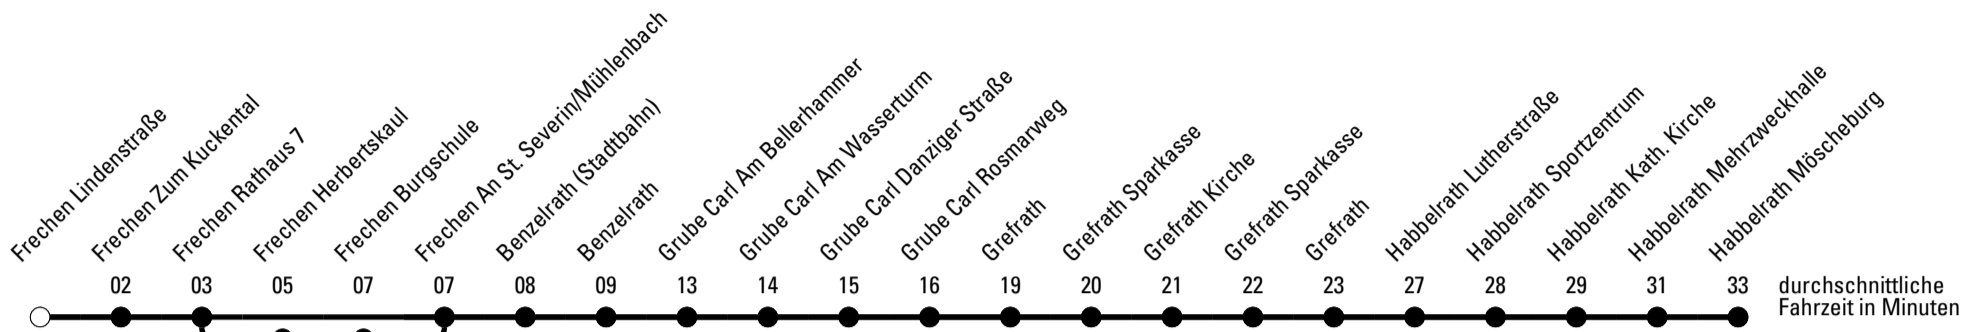

968

BUS

Richtung **Schülerverkehr Frechen**

Abfahrtshaltestelle: Frechen Lindenstraße

Gültig ab 15.12.2019

🕒	Montag - Freitag	Samstag	Sonn- und Feiertag	🕒
6	--	--	--	6
7	--	--	--	7
8	--	--	--	8
9	--	--	--	9
10	--	--	--	10
11	--	--	--	11
12	30 ^A	--	--	12
13	25 ^S	--	--	13
14	15 ^S	--	--	14
15	00 ^B 50 ^M	--	--	15
16	--	--	--	16
17	--	--	--	17
18	--	--	--	18
19	--	--	--	19
20	--	--	--	20
21	--	--	--	21

Die Linie ist auf die Belange des Schülerverkehrs ausgerichtet. Änderungen sind jederzeit möglich!

Die Linie verkehrt am 24. und 31.12. laut besonderer Bekanntmachung und an Rosenmontag nach Ferienfahrplan!