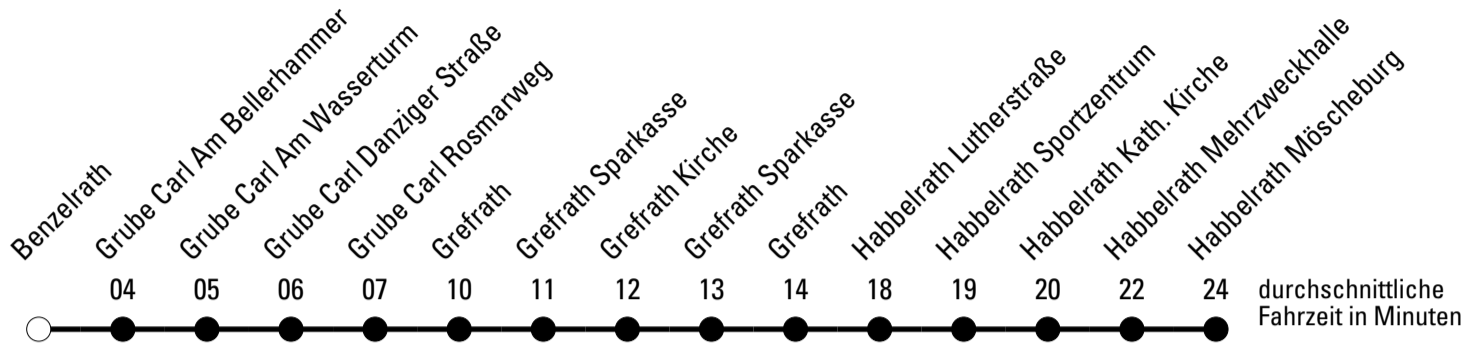

Die Schlaue Nummer 0 180 6 50 40 30
 (Festnetz 20ct/Anruf, Mobil max. 60ct/Anruf)

968

BUS

Richtung **Schülerverkehr Frechen**

Abfahrtshaltestelle: **Benzelrath**

Gültig ab 15.12.2019

ohne Gewähr

🕒	Montag - Freitag	Samstag	Sonn- und Feiertag	🕒
6	--	--	--	6
7	--	--	--	7
8	--	--	--	8
9	--	--	--	9
10	--	--	--	10
11	--	--	--	11
12	41 ^A	--	--	12
13	36 ^S	--	--	13
14	22 ^S	--	--	14
15	07 ^B 15 ^{Sa} 57 ^M	--	--	15
16	05 ^{Sa}	--	--	16
17	--	--	--	17
18	--	--	--	18
19	--	--	--	19
20	--	--	--	20
21	--	--	--	21

Die Linie ist auf die Belange des Schülerverkehrs ausgerichtet. Änderungen sind jederzeit möglich!

Die Linie verkehrt am 24. und 31.12. laut besonderer Bekanntmachung und an Rosenmontag nach Ferienfahrplan!