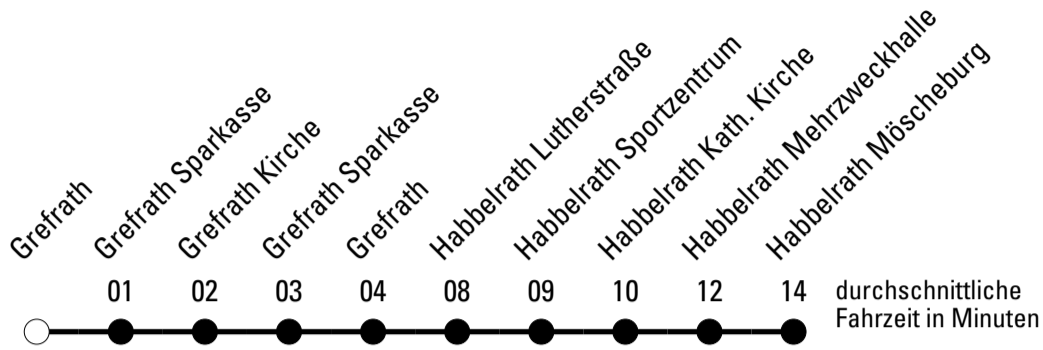

Montag - Freitag	Samstag	Sonn- und Feiertag	
🕒				🕒
6	--	--	--	6
7	--	--	--	7
8	--	--	--	8
9	--	--	--	9
10	--	--	--	10
11	--	--	--	11
12	51^A	--	--	12
13	46^S	--	--	13
14	32^S	--	--	14
15	17^B	--	--	15
16	07^M	--	--	16
17	--	--	--	17
18	--	--	--	18
19	--	--	--	19
20	--	--	--	20
21	--	--	--	21

Die Linie ist auf die Belange des Schülerverkehrs ausgerichtet. Änderungen sind jederzeit möglich!

Die Linie verkehrt am 24. und 31.12. laut besonderer Bekanntmachung und an Rosenmontag nach Ferienfahrplan!

A = nur dienstags, mittwochs und freitags an Schultagen

B = nur montags bis donnerstags an Schultagen

M = nur montags, mittwochs und donnerstags an Schultagen

S = nur an Schultagen

REVG Rhein-Erft-Verkehrsgesellschaft mbH
FahrgastCenter Frechen, Hauptstraße 124-126, 50226 Frechen
FON 02237-6969-10 - WEB www.revfg.de
MAIL fahrgastcenter@revfg.de

Abfahrten auf Ihr Handy:
Einfach QR-Code abfotografieren
und Fahrplan anzeigen lassen.

Die Schlaue Nummer 0 180 6 50 40 30
(Festnetz 20ct/Anruf, Mobil max. 60ct/Anruf)