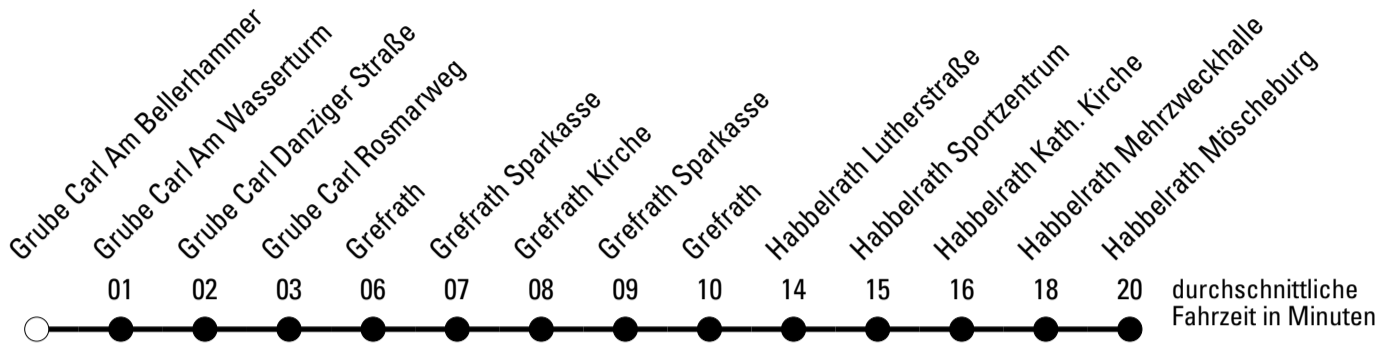

Die Schlaue Nummer 0 180 6 50 40 30
 (Festnetz 20ct/Anruf, Mobil max. 60ct/Anruf)

968

BUS

Richtung **Schülerverkehr Frechen**

Abfahrtshaltestelle: **Grube Carl Am Bellerhammer**

Gültig ab 15.12.2019

ohne Gewähr