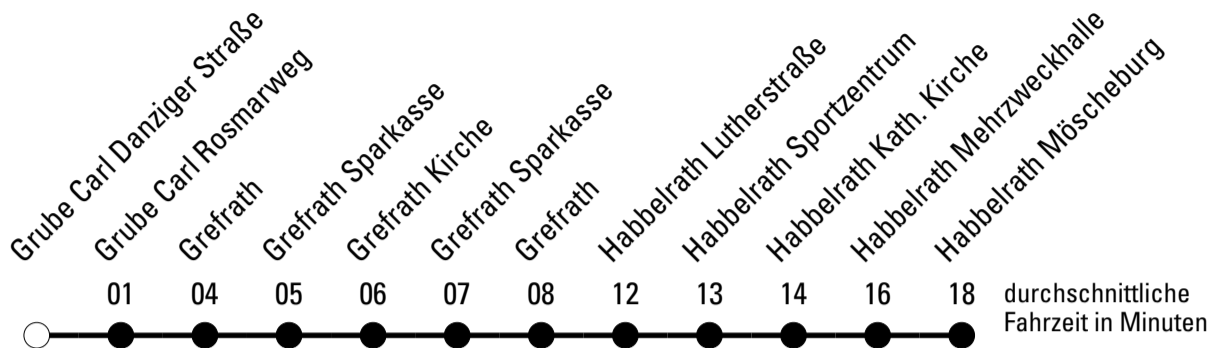

Die Schlaue Nummer 0 180 6 50 40 30
 (Festnetz 20ct/Anruf, Mobil max. 60ct/Anruf)

968

BUS

Richtung **Schülerverkehr Frechen**

Abfahrtshaltestelle: Grube Carl Danziger Straße

Gültig ab 15.12.2019

	Montag - Freitag	Samstag	Sonn- und Feiertag	
🕒				🕒
6	--	--	--	6
7	--	--	--	7
8	--	--	--	8
9	--	--	--	9
10	--	--	--	10
11	--	--	--	11
12	47 ^A	--	--	12
13	42 ^S	--	--	13
14	28 ^S	--	--	14
15	13 ^B 20 ^{Sa}	--	--	15
16	03 ^M 10 ^{Sa}	--	--	16
17	--	--	--	17
18	--	--	--	18
19	--	--	--	19
20	--	--	--	20
21	--	--	--	21