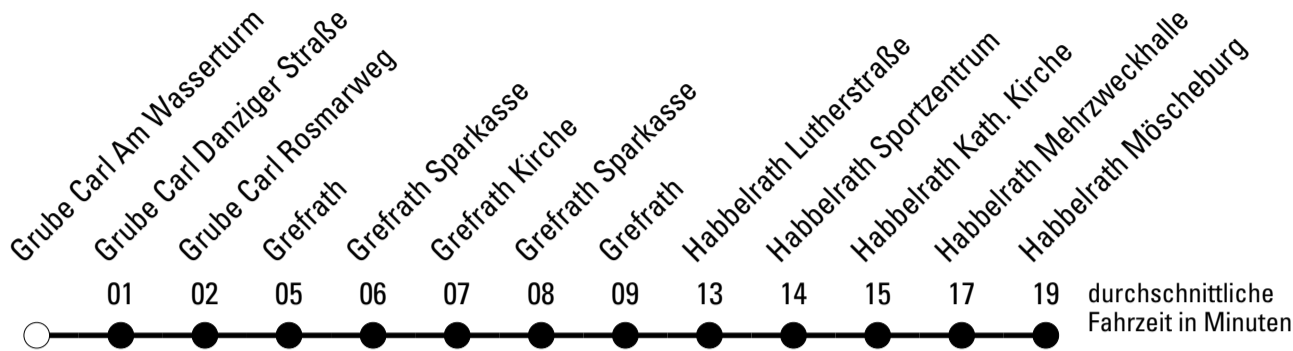

Die Schlaue Nummer 0 180 6 50 40 30
 (Festnetz 20ct/Anruf, Mobil max. 60ct/Anruf)

968

Richtung Schülerverkehr Frechen

Abfahrtshaltestelle: Grube Carl Am Wasserturm

Gültig ab 15.12.2019

	Montag - Freitag	Samstag	Sonn- und Feiertag	
🕒				🕒
6	--	--	--	6
7	--	--	--	7
8	--	--	--	8
9	--	--	--	9
10	--	--	--	10
11	--	--	--	11
12	46 ^A	--	--	12
13	41 ^S	--	--	13
14	27 ^S	--	--	14
15	12 ^B 19 ^{Sa}	--	--	15
16	02 ^M 09 ^{Sa}	--	--	16
17	--	--	--	17
18	--	--	--	18
19	--	--	--	19
20	--	--	--	20
21	--	--	--	21