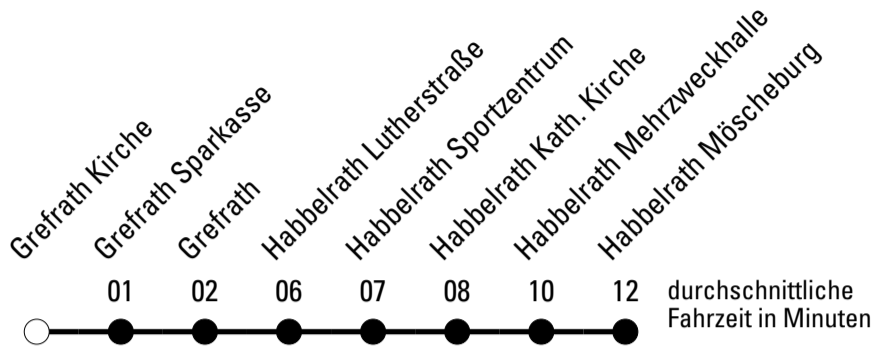

968

BUS

Richtung **Schülerverkehr Frechen**

Abfahrtshaltestelle: **Grefrath Kirche**

Gültig ab 15.12.2019

🕒	Montag - Freitag	Samstag	Sonn- und Feiertag	🕒
6	--	--	--	6
7	--	--	--	7
8	--	--	--	8
9	--	--	--	9
10	--	--	--	10
11	--	--	--	11
12	53^A	--	--	12
13	48^S	--	--	13
14	34^S	--	--	14
15	19^B	--	--	15
16	09^M	--	--	16
17	--	--	--	17
18	--	--	--	18
19	--	--	--	19
20	--	--	--	20
21	--	--	--	21

ohne Gewähr

Die Linie ist auf die Belange des Schülerverkehrs ausgerichtet. Änderungen sind jederzeit möglich!

Die Linie verkehrt am 24. und 31.12. laut besonderer Bekanntmachung und an Rosenmontag nach Ferienfahrplan!

A = nur dienstags, mittwochs und freitags an Schultagen

B = nur montags bis donnerstags an Schultagen

M = nur montags, mittwochs und donnerstags an Schultagen

S = nur an Schultagen

REVG Rhein-Erft-Verkehrsgesellschaft mbH
FahrgastCenter Frechen, Hauptstraße 124-126, 50226 Frechen
FON 02237-6969-10 - WEB www.rev.de
MAIL fahrgastcenter@rev.de

Abfahrten auf Ihr Handy:
Einfach QR-Code abfotografieren
und Fahrplan anzeigen lassen.

Die Schlaue Nummer 0 180 6 50 40 30
(Festnetz 20ct/Anruf, Mobil max. 60ct/Anruf)