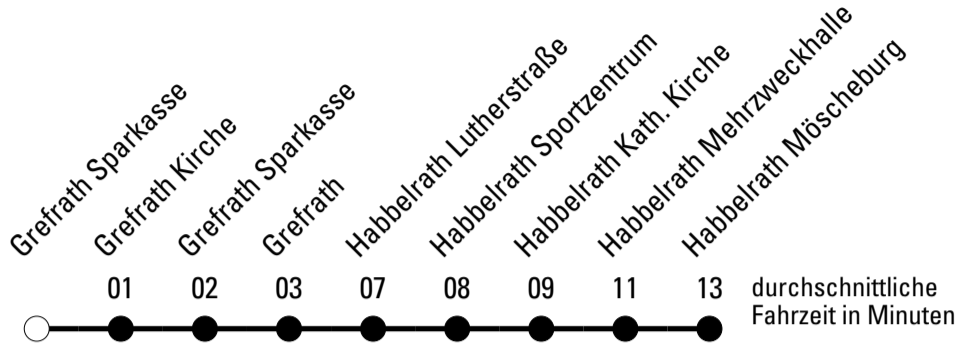

968

BUS

Richtung **Schülerverkehr Frechen**

Abfahrtshaltestelle: **Grefrath Sparkasse**

Gültig ab 15.12.2019

	Montag - Freitag	Samstag	Sonn- und Feiertag	
🕒				🕒
6	--	--	--	6
7	--	--	--	7
8	--	--	--	8
9	--	--	--	9
10	--	--	--	10
11	--	--	--	11
12	52^A	--	--	12
13	47^S	--	--	13
14	33^S	--	--	14
15	18^B	--	--	15
16	08^M	--	--	16
17	--	--	--	17
18	--	--	--	18
19	--	--	--	19
20	--	--	--	20
21	--	--	--	21

Die Linie ist auf die Belange des Schülerverkehrs ausgerichtet. Änderungen sind jederzeit möglich!

Die Linie verkehrt am 24. und 31.12. laut besonderer Bekanntmachung und an Rosenmontag nach Ferienfahrplan!

A = nur dienstags, mittwochs und freitags an Schultagen

B = nur montags bis donnerstags an Schultagen

M = nur montags, mittwochs und donnerstags an Schultagen

S = nur an Schultagen

REVG Rhein-Erft-Verkehrsgesellschaft mbH
FahrgastCenter Frechen, Hauptstraße 124-126, 50226 Frechen
FON 02237-6969-10 - WEB www.revg.de
MAIL fahrgastcenter@revg.de

Abfahrten auf Ihr Handy:
Einfach QR-Code abfotografieren und Fahrplan anzeigen lassen.

Die Schlaue Nummer 0 180 6 50 40 30
(Festnetz 20ct/Anruf, Mobil max. 60ct/Anruf)