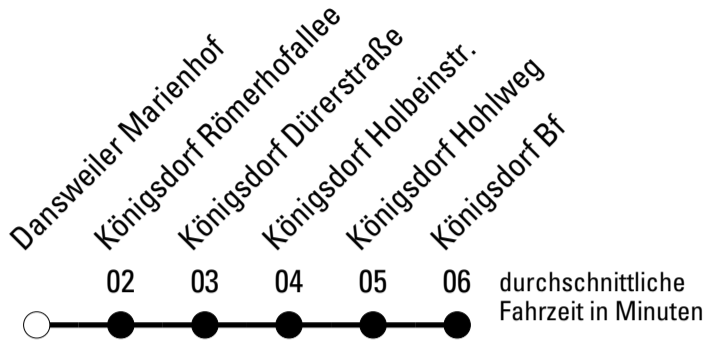

Die Schlaue Nummer 0 180 6 50 40 30
 (Festnetz 20ct/Anruf, Mobil max. 60ct/Anruf)

Abfahrtshaltestelle: **Dansweiler Marienhof**

Gültig ab 15.12.2019

🕒	Montag - Freitag	Samstag	Sonn- und Feiertag	🕒
5	29	--	--	5
6	07 37	--	--	6
7	07 37 ^F 40 ^{S*}	39	--	7
8	07 37	39	--	8
9	07	39	--	9
10	07	39	--	10
11	07	39	--	11
12	07	39	--	12
13	07	39	--	13
14	07	39	39	14
15	07	39	--	15
16	07	39	39	16
17	07 37	39	--	17
18	07 37	39	39	18
19	07 37	39	--	19
20	07 37	39	--	20
21	57	39	--	21