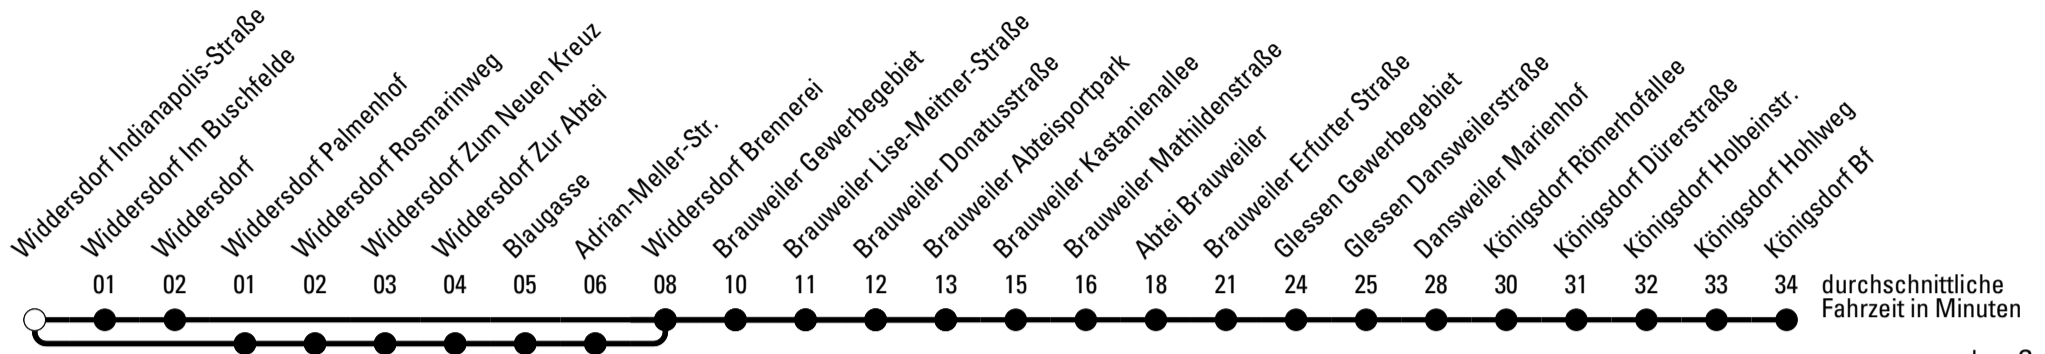

Abfahrtshaltestelle: **Widdersdorf Indianapolis-Straße**

Gültig ab 15.12.2019

🕒	Montag - Freitag	Samstag	Sonn- und Feiertag	🕒
5	39	--	--	5
6	09 39	--	--	6
7	09^F 10^{S*}_a 12^{S*} 12^{S*}_b 13^{S*}_b 39	11	--	7
8	09 39	11	--	8
9	39	11	--	9
10	39	11	--	10
11	39	11	--	11
12	39	11	--	12
13	39	11	--	13
14	39	11	11	14
15	39	11	--	15
16	39	11	11	16
17	09 39	11	--	17
18	09 39	11	11	18
19	09 39	11	--	19
20	09	11	--	20
21	29	11	--	21

Die Linie verkehrt am 24. und 31.12. laut besonderer Bekanntmachung und an Rosenmontag nach Ferienfahrplan!

F = nur an Ferientagen
a = bis Brauweiler Schulzentrum

S = nur an Schultagen
b = über Widdersdorf bis Brauweiler Schulzentrum

★ = Diese Fahrt ist auf die Belange des Schülerverkehrs ausgerichtet. Änderungen sind möglich.