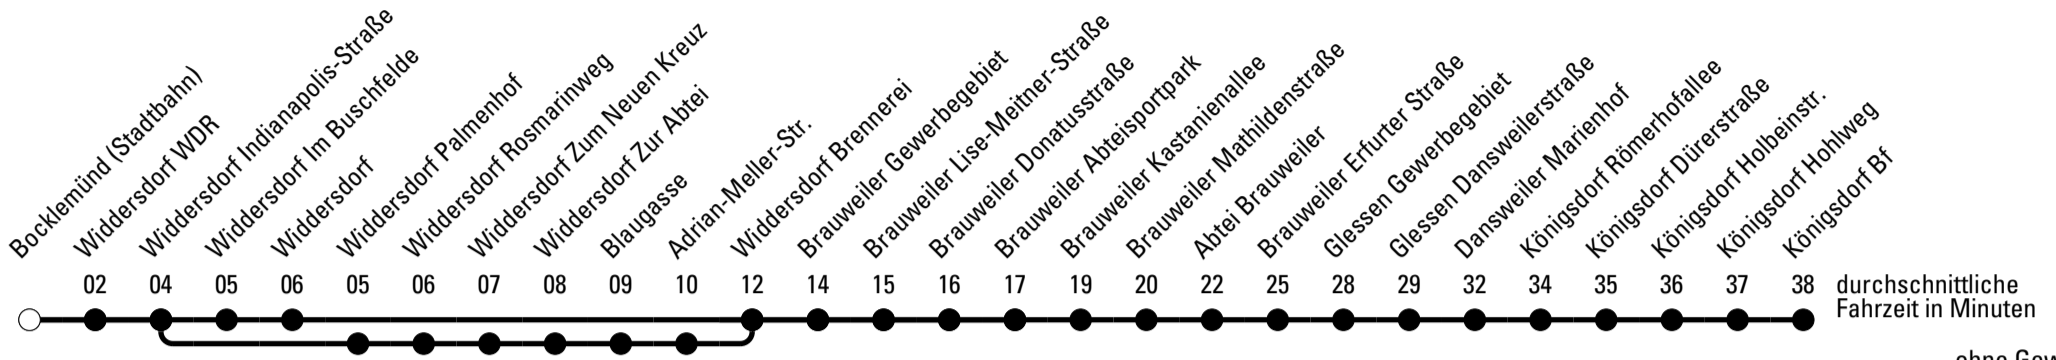

Abfahrtshaltestelle: **Bocklemünd (Stadtbahn)**

Gültig ab 15.12.2019

🕒	Montag - Freitag	Samstag	Sonn- und Feiertag	🕒
5	35	--	--	5
6	05 35	--	--	6
7	05 ^F 08 ^{S*} 08 ^{S*} 35	07	--	7
8	05 35	07	--	8
9	35	07	--	9
10	35	07	--	10
11	35	07	--	11
12	35	07	--	12
13	35	07	--	13
14	35	07	07	14
15	35	07	--	15
16	35	07	07	16
17	05 35	07	--	17
18	05 35	07	07	18
19	05 35	07	--	19
20	05	07	--	20
21	25	07	--	21

Die Linie verkehrt am 24. und 31.12. laut besonderer Bekanntmachung und an Rosenmontag nach Ferienfahrplan!

F = nur an Ferientagen
S = nur an Schultagen

★ = Diese Fahrt ist auf die Belange des Schülerverkehrs ausgerichtet. Änderungen sind möglich.

a = über Widdersdorf bis Brauweiler Schulzentrum

Abfahrtshaltestelle: **Widdersdorf WDR**

Gültig ab 15.12.2019

durchschnittliche Fahrzeit in Minuten

ohne Gewähr

🕒	Montag - Freitag	Samstag	Sonn- und Feiertag	🕒
5	37	--	--	5
6	07 37	--	--	6
7	07 ^F 10 ^{S*} _a 10 ^{S*} 37	09	--	7
8	07 37	09	--	8
9	37	09	--	9
10	37	09	--	10
11	37	09	--	11
12	37	09	--	12
13	37	09	--	13
14	37	09	09	14
15	37	09	--	15
16	37	09	09	16
17	07 37	09	--	17
18	07 37	09	09	18
19	07 37	09	--	19
20	07	09	--	20
21	27	09	--	21