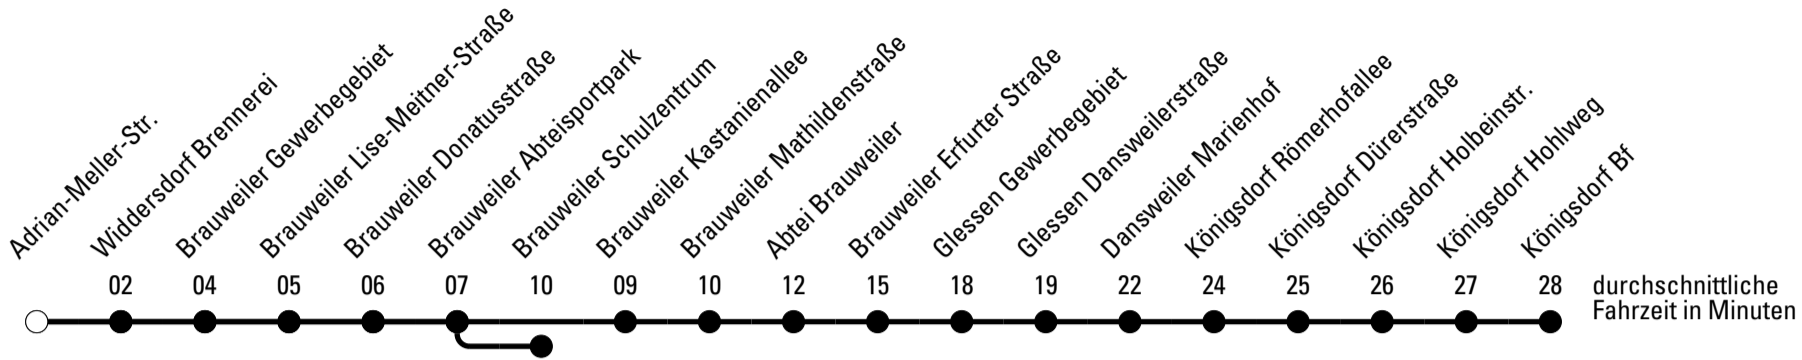

Die Schlaue Nummer 0 180 6 50 40 30
 (Festnetz 20ct/Anruf, Mobil max. 60ct/Anruf)

Abfahrtshaltestelle: **Adrian-Meller-Str.**

Gültig ab 15.12.2019

🕒	Montag - Freitag	Samstag	Sonn- und Feiertag	🕒
5	45	--	--	5
6	15 45	--	--	6
7	15 ^F 16 ^{S*} 18 ^{S*} 45	17	--	7
8	15 45	17	--	8
9	45	17	--	9
10	45	17	--	10
11	45	17	--	11
12	45	17	--	12
13	45	17	--	13
14	45	17	17	14
15	45	17	--	15
16	45	17	17	16
17	15 45	17	--	17
18	15 45	17	17	18
19	15 45	17	--	19
20	15	17	--	20
21	35	17	--	21