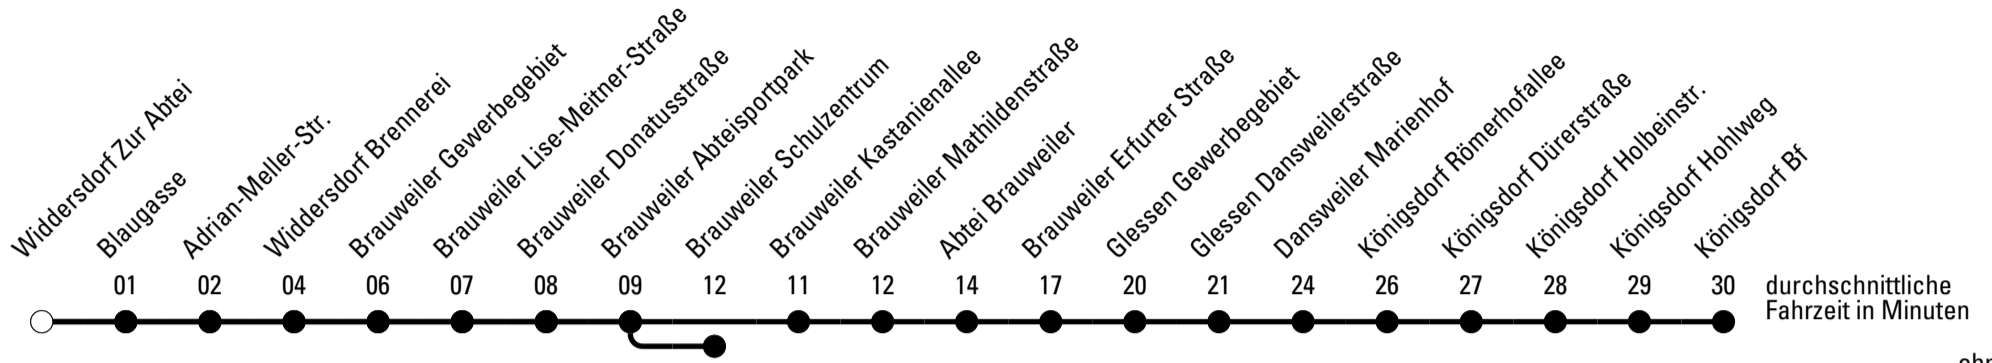

Abfahrtshaltestelle: Widdersdorf Zur Abtei

Gültig ab 15.12.2019

🕒	Montag - Freitag	Samstag	Sonn- und Feiertag	🕒
5	43	--	--	5
6	13 43	--	--	6
7	13^F 14^{S*} 16^{S*} 43	15	--	7
8	13 43	15	--	8
9	43	15	--	9
10	43	15	--	10
11	43	15	--	11
12	43	15	--	12
13	43	15	--	13
14	43	15	15	14
15	43	15	--	15
16	43	15	15	16
17	13 43	15	--	17
18	13 43	15	15	18
19	13 43	15	--	19
20	13	15	--	20
21	33	15	--	21

Die Linie verkehrt am 24. und 31.12. laut besonderer Bekanntmachung und an Rosenmontag nach Ferienfahrplan!

F = nur an Ferientagen
a = bis Brauweiler Schulzentrum

S = nur an Schultagen

★ = Diese Fahrt ist auf die Belange des Schülerverkehrs ausgerichtet. Änderungen sind möglich.

REVG Rhein-Erft-Verkehrsgesellschaft mbH
FahrgastCenter Frechen, Hauptstraße 124-126, 50226 Frechen
FON 02237-6969-10 - WEB www.revfg.de
MAIL fahrgastcenter@revfg.de

Abfahrten auf Ihr Handy:
Einfach QR-Code abfotografieren
und Fahrplan anzeigen lassen.

Die Schlaue Nummer 0 180 6 50 40 30
(Festnetz 20ct/Anruf, Mobil max. 60ct/Anruf)