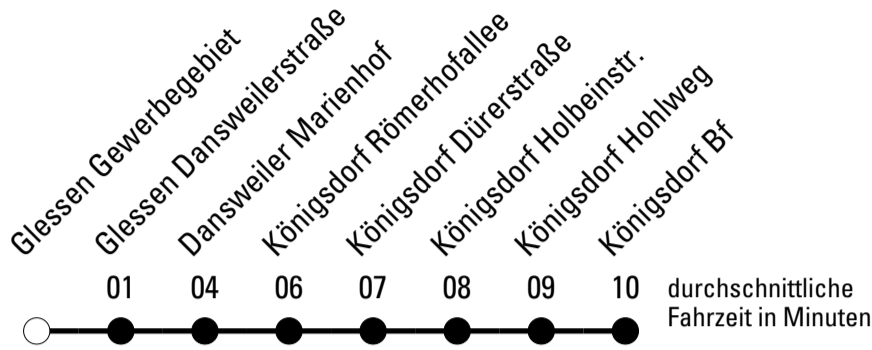

Die Schlaue Nummer 0 180 6 50 40 30
 (Festnetz 20ct/Anruf, Mobil max. 60ct/Anruf)

Abfahrtshaltestelle: **Glessen Gewerbegebiet**

Gültig ab 15.12.2019

	Montag - Freitag	Samstag	Sonn- und Feiertag	
🕒				🕒
5	25	--	--	5
6	03 33	--	--	6
7	03 33 ^F 36 ^{S*}	35	--	7
8	03 33	35	--	8
9	03	35	--	9
10	03	35	--	10
11	03	35	--	11
12	03	35	--	12
13	03	35	--	13
14	03	35	35	14
15	03	35	--	15
16	03	35	35	16
17	03 33	35	--	17
18	03 33	35	35	18
19	03 33	35	--	19
20	03 33	35	--	20
21	53	35	--	21