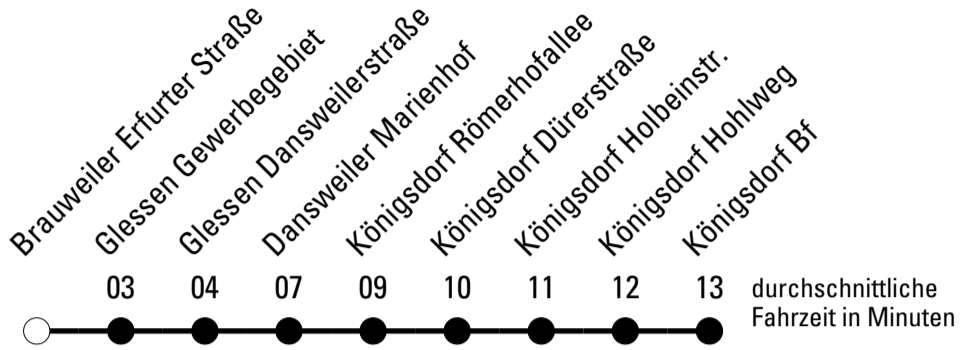

Die Schlaue Nummer 0 180 6 50 40 30
 (Festnetz 20ct/Anruf, Mobil max. 60ct/Anruf)

962

Richtung **Königsdorf**

Abfahrtshaltestelle: **Brauweiler Erfurter Straße**

Gültig ab 15.12.2019

	Montag - Freitag	Samstag	Sonn- und Feiertag	
🕒				🕒
5	22	--	--	5
6	00 30	--	--	6
7	00 30 ^F 33 ^{S*}	32	--	7
8	00 30	32	--	8
9	00	32	--	9
10	00	32	--	10
11	00	32	--	11
12	00	32	--	12
13	00	32	--	13
14	00	32	32	14
15	00	32	--	15
16	00	32	32	16
17	00 30	32	--	17
18	00 30	32	32	18
19	00 30	32	--	19
20	00 30	32	--	20
21	50	32	--	21