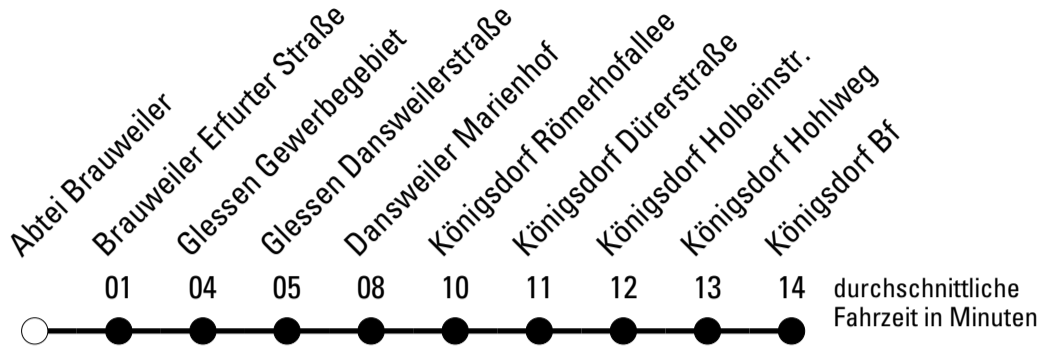

Die Schlaue Nummer 0 180 6 50 40 30
 (Festnetz 20ct/Anruf, Mobil max. 60ct/Anruf)

Abfahrtshaltestelle: **Abtei Brauweiler**

Gültig ab 15.12.2019

🕒	Montag - Freitag	Samstag	Sonn- und Feiertag	🕒
5	21 59	--	--	5
6	29 59	--	--	6
7	29 ^F 32 ^{S*} 59	31	--	7
8	29 59	31	--	8
9	59	31	--	9
10	59	31	--	10
11	59	31	--	11
12	59	31	--	12
13	59	31	--	13
14	59	31	31	14
15	59	31	--	15
16	59	31	31	16
17	29 59	31	--	17
18	29 59	31	31	18
19	29 59	31	--	19
20	29	31	--	20
21	49	31	--	21