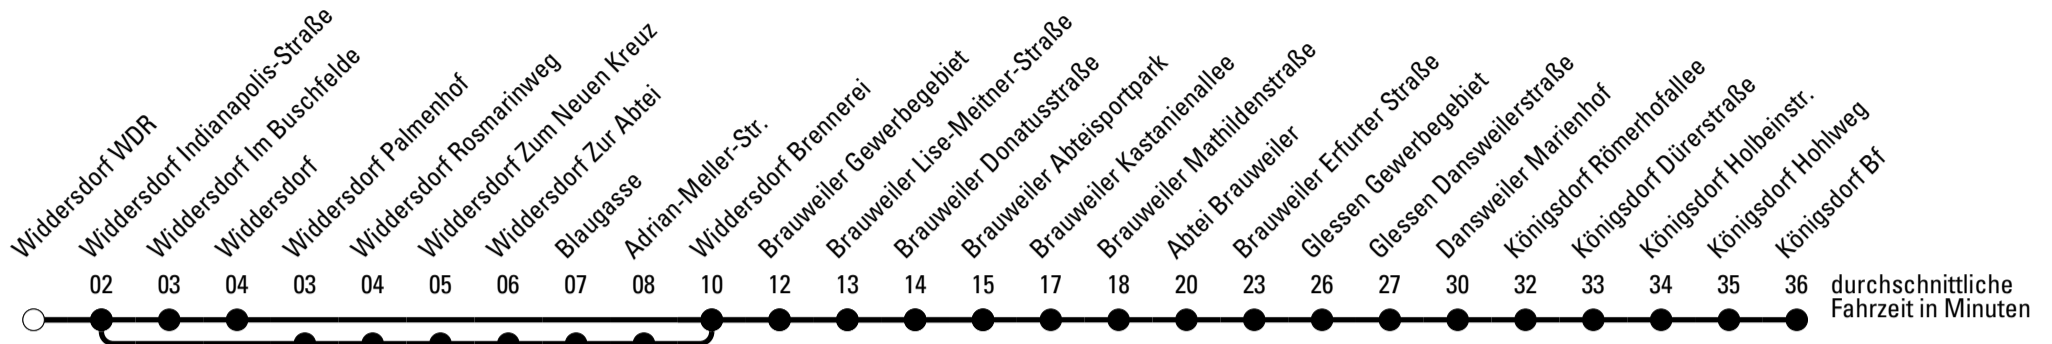

Abfahrtshaltestelle: **Bocklemünd (Stadtbahn)**

Gültig ab 15.12.2019

🕒	Montag - Freitag	Samstag	Sonn- und Feiertag	🕒
5	35	--	--	5
6	05 35	--	--	6
7	05 ^F 08 ^{S*} 08 ^{S*} 35	07	--	7
8	05 35	07	--	8
9	35	07	--	9
10	35	07	--	10
11	35	07	--	11
12	35	07	--	12
13	35	07	--	13
14	35	07	07	14
15	35	07	--	15
16	35	07	07	16
17	05 35	07	--	17
18	05 35	07	07	18
19	05 35	07	--	19
20	05	07	--	20
21	25	07	--	21

Die Linie verkehrt am 24. und 31.12. laut besonderer Bekanntmachung und an Rosenmontag nach Ferienfahrplan!

F = nur an Ferientagen
S = nur an Schultagen

★ = Diese Fahrt ist auf die Belange des Schülerverkehrs ausgerichtet. Änderungen sind möglich.

a = über Widdersdorf bis Brauweiler Schulzentrum

Abfahrtshaltestelle: **Widdersdorf WDR**

Gültig ab 15.12.2019

durchschnittliche Fahrzeit in Minuten

ohne Gewähr

🕒	Montag - Freitag	Samstag	Sonn- und Feiertag	🕒
5	37	--	--	5
6	07 37	--	--	6
7	07 ^F 10 ^{S*} _a 10 ^{S*} 37	09	--	7
8	07 37	09	--	8
9	37	09	--	9
10	37	09	--	10
11	37	09	--	11
12	37	09	--	12
13	37	09	--	13
14	37	09	09	14
15	37	09	--	15
16	37	09	09	16
17	07 37	09	--	17
18	07 37	09	09	18
19	07 37	09	--	19
20	07	09	--	20
21	27	09	--	21