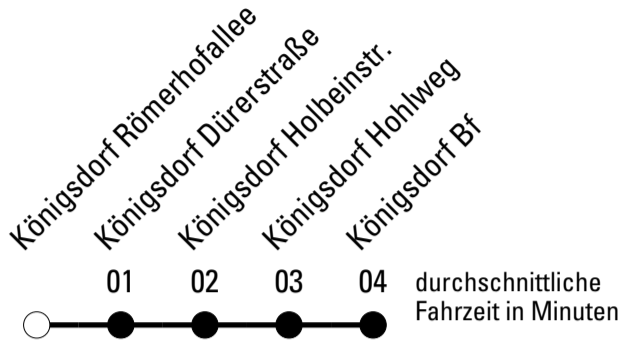

🕒	Montag - Freitag	Samstag	Sonn- und Feiertag	🕒
5	31	--	--	5
6	09 39	--	--	6
7	09 39^F 42^{S*}	41	--	7
8	09 39	41	--	8
9	09	41	--	9
10	09	41	--	10
11	09	41	--	11
12	09	41	--	12
13	09	41	--	13
14	09	41	41	14
15	09	41	--	15
16	09	41	41	16
17	09 39	41	--	17
18	09 39	41	41	18
19	09 39	41	--	19
20	09 39	41	--	20
21	59	41	--	21

Die Linie verkehrt am 24. und 31.12. laut besonderer Bekanntmachung und an Rosenmontag nach Ferienfahrplan!

F = nur an Ferientagen

S = nur an Schultagen

★ = Diese Fahrt ist auf die Belange des Schülerverkehrs ausgerichtet. Änderungen sind möglich.