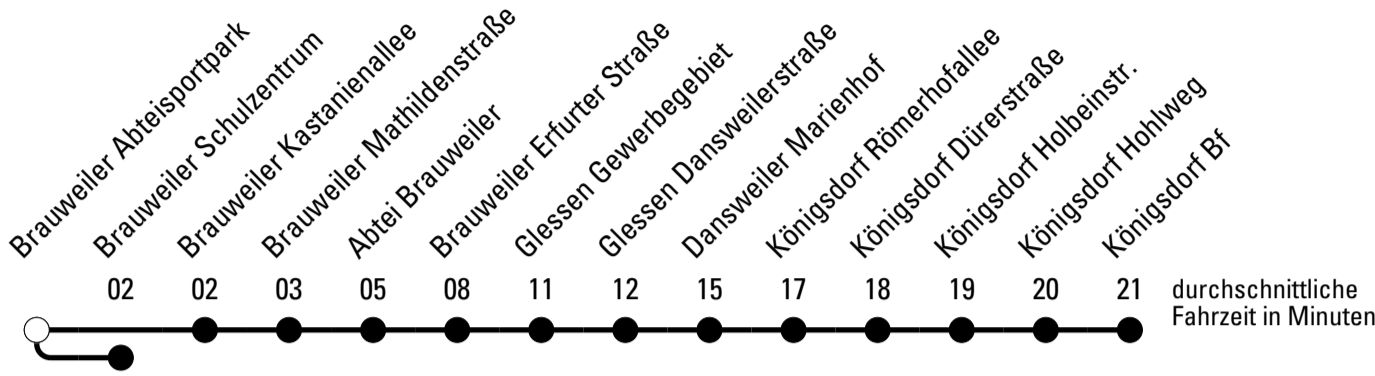

Die Schlaue Nummer 0 180 6 50 40 30
 (Festnetz 20ct/Anruf, Mobil max. 60ct/Anruf)

AbfahrtsHaltestelle: **Brauweiler Abteisportpark**

Gültig ab 15.12.2019

🕒	Montag - Freitag	Samstag	Sonn- und Feiertag	🕒
5	52	--	--	5
6	22 52	--	--	6
7	21 ^{S*} _a 22 ^{S*} _a 22 ^F 24 ^{S*} _a 25 ^{S*} 52	24	--	7
8	22 52	24	--	8
9	52	24	--	9
10	52	24	--	10
11	52	24	--	11
12	52	24	--	12
13	52	24	--	13
14	52	24	24	14
15	52	24	--	15
16	52	24	24	16
17	22 52	24	--	17
18	22 52	24	24	18
19	22 52	24	--	19
20	22	24	--	20
21	42	24	--	21