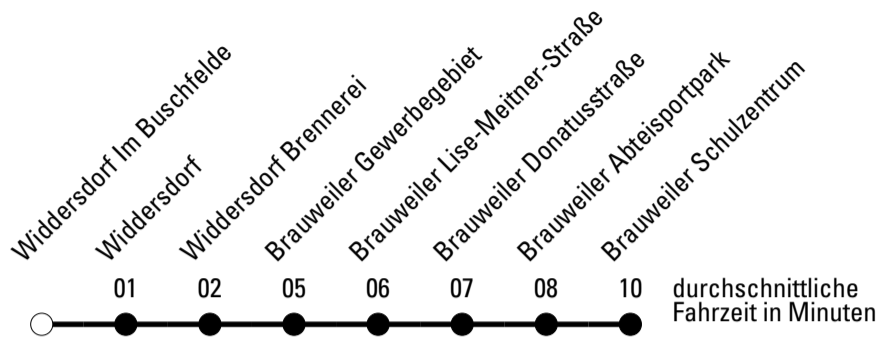

Die Linie verkehrt am 24. und 31.12. laut besonderer Bekanntmachung und an Rosenmontag nach Ferienfahrplan!

F = nur an Ferientagen
a = bis Brauweiler Schulzentrum

S = nur an Schultagen
b = über Widdersdorf bis Brauweiler Schulzentrum

★ = Diese Fahrt ist auf die Belange des Schülerverkehrs ausgerichtet. Änderungen sind möglich.

AbfahrtsHaltestelle: **Widdersdorf Im Buschfelde**

Gültig ab 15.12.2019

🕒	Montag - Freitag	Samstag	Sonn- und Feiertag	🕒
6	--	--	--	6
7	13 ^{S*} 14 ^{S*}	--	--	7
8	--	--	--	8
9	--	--	--	9
10	--	--	--	10
11	--	--	--	11
12	--	--	--	12
13	--	--	--	13
14	--	--	--	14
15	--	--	--	15
16	--	--	--	16
17	--	--	--	17
18	--	--	--	18
19	--	--	--	19
20	--	--	--	20
21	--	--	--	21