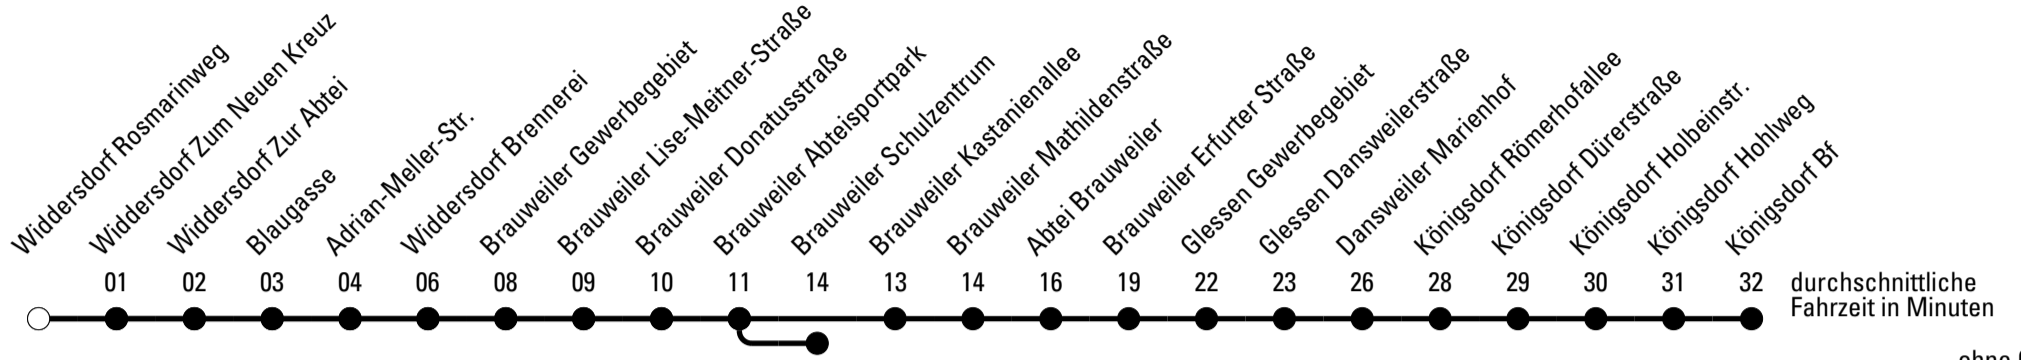

Die Linie verkehrt am 24. und 31.12. laut besonderer Bekanntmachung und an Rosenmontag nach Ferienfahrplan!

F = nur an Ferientagen
 a = bis Brauweiler Schulzentrum

S = nur an Schultagen

★ = Diese Fahrt ist auf die Belange des Schülerverkehrs ausgerichtet. Änderungen sind möglich.

Abfahrtshaltestelle: **Widdersdorf Rosmarinweg**

Gültig ab 15.12.2019

🕒	Montag - Freitag	Samstag	Sonn- und Feiertag	🕒
5	41	--	--	5
6	11 41	--	--	6
7	11 ^F 12 ^{S*} _a 14 ^{S*} 41	13	--	7
8	11 41	13	--	8
9	41	13	--	9
10	41	13	--	10
11	41	13	--	11
12	41	13	--	12
13	41	13	--	13
14	41	13	13	14
15	41	13	--	15
16	41	13	13	16
17	11 41	13	--	17
18	11 41	13	13	18
19	11 41	13	--	19
20	11	13	--	20
21	31	13	--	21