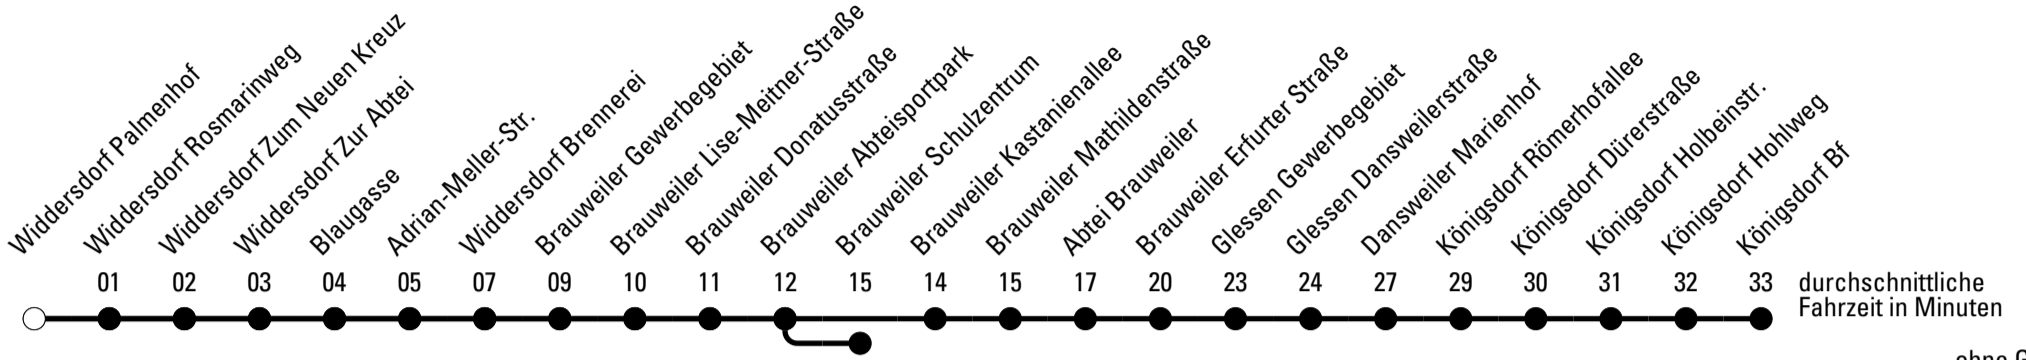

ohne Gewähr

Die Linie verkehrt am 24. und 31.12. laut besonderer Bekanntmachung und an Rosenmontag nach Ferienfahrplan!

S = nur an Schultagen

***** = Diese Fahrt ist auf die Belange des Schülerverkehrs ausgerichtet. Änderungen sind möglich.