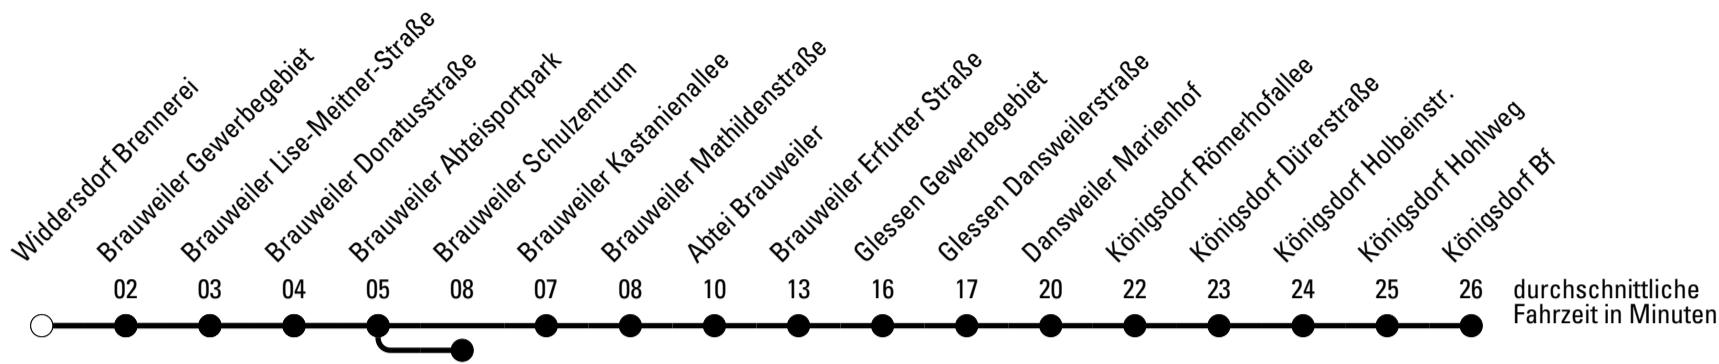

Abfahrtshaltestelle: **Widdersdorf Brennerei**

Gültig ab 15.12.2019

ohne Gewähr

	Montag - Freitag	Samstag	Sonn- und Feiertag	
5	47	--	--	5
6	17 47	--	--	6
7	15^{S*}_a 16^{S*}_a 17^F 18^{S*}_a 20^{S*}_a 47	19	--	7
8	17 47	19	--	8
9	47	19	--	9
10	47	19	--	10
11	47	19	--	11
12	47	19	--	12
13	47	19	--	13
14	47	19	19	14
15	47	19	--	15
16	47	19	19	16
17	17 47	19	--	17
18	17 47	19	19	18
19	17 47	19	--	19
20	17	19	--	20
21	37	19	--	21

Die Linie verkehrt am 24. und 31.12. laut besonderer Bekanntmachung und an Rosenmontag nach Ferienfahrplan!

F = nur an Ferientagen
a = bis Brauweiler Schulzentrum

S = nur an Schultagen

★ = Diese Fahrt ist auf die Belange des Schülerverkehrs ausgerichtet. Änderungen sind möglich.

REVG Rhein-Erft-Verkehrsgesellschaft mbH
FahrgastCenter Frechen, Hauptstraße 124-126, 50226 Frechen
FON 02237-6969-10 - WEB www.revfg.de
MAIL fahrgastcenter@revfg.de

Abfahrten auf Ihr Handy:
Einfach QR-Code abfotografieren
und Fahrplan anzeigen lassen.

Die Schlaue Nummer 0 180 6 50 40 30
(Festnetz 20ct/Anruf, Mobil max. 60ct/Anruf)