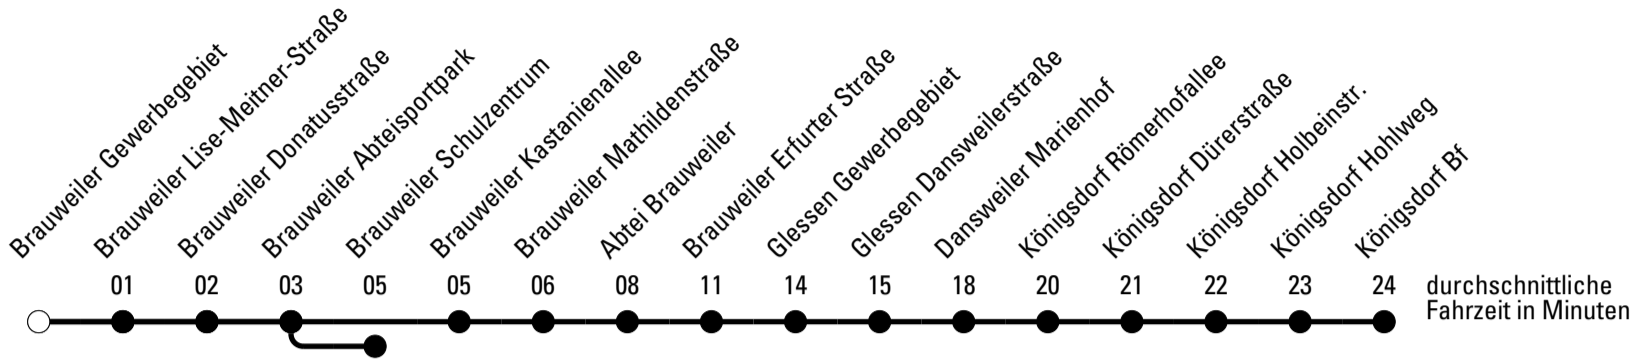

Die Schlaue Nummer 0 180 6 50 40 30
 (Festnetz 20ct/Anruf, Mobil max. 60ct/Anruf)

Abfahrtshaltestelle: **Brauweiler Gewerbegebiet**

Gültig ab 15.12.2019

🕒	Montag - Freitag	Samstag	Sonn- und Feiertag	🕒
5	49	--	--	5
6	19 49	--	--	6
7	18 ^{S*} _a 19 ^{S*} _a 19 ^F 21 ^{S*} _a 22 ^{S*} 49	21	--	7
8	19 49	21	--	8
9	49	21	--	9
10	49	21	--	10
11	49	21	--	11
12	49	21	--	12
13	49	21	--	13
14	49	21	21	14
15	49	21	--	15
16	49	21	21	16
17	19 49	21	--	17
18	19 49	21	21	18
19	19 49	21	--	19
20	19	21	--	20
21	39	21	--	21