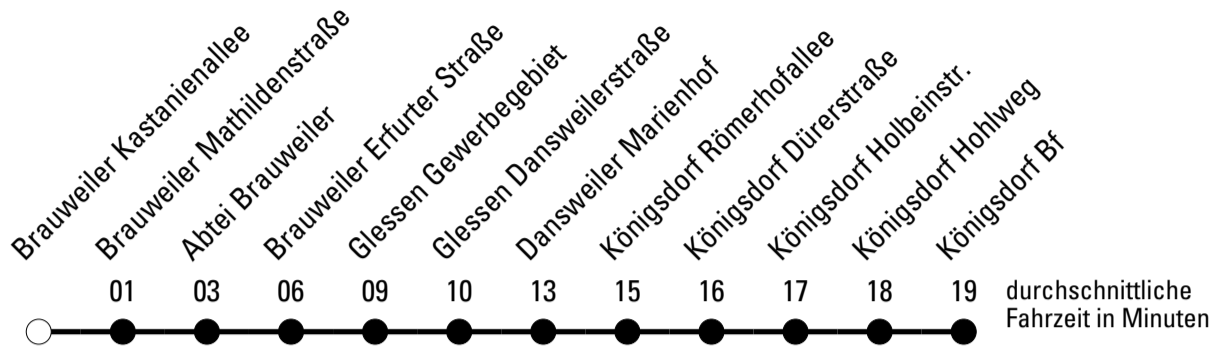

Abfahrtshaltestelle: Brauweiler Kastanienallee

Gültig ab 15.12.2019

	Montag - Freitag	Samstag	Sonn- und Feiertag	
🕒				🕒
5	54	--	--	5
6	24 54	--	--	6
7	24^F 27^{S*} 54	26	--	7
8	24 54	26	--	8
9	54	26	--	9
10	54	26	--	10
11	54	26	--	11
12	54	26	--	12
13	54	26	--	13
14	54	26	26	14
15	54	26	--	15
16	54	26	26	16
17	24 54	26	--	17
18	24 54	26	26	18
19	24 54	26	--	19
20	24	26	--	20
21	44	26	--	21

Die Linie verkehrt am 24. und 31.12. laut besonderer Bekanntmachung und an Rosenmontag nach Ferienfahrplan!

F = nur an Ferientagen

S = nur an Schultagen

★ = Diese Fahrt ist auf die Belange des Schülerverkehrs ausgerichtet. Änderungen sind möglich.

REVG Rhein-Erft-Verkehrsgesellschaft mbH
FahrgastCenter Frechen, Hauptstraße 124-126, 50226 Frechen
FON 02237-6969-10 - WEB www.revfg.de
MAIL fahrgastcenter@revfg.de

Abfahrten auf Ihr Handy:
Einfach QR-Code abfotografieren
und Fahrplan anzeigen lassen.

Die Schlaue Nummer 0 180 6 50 40 30
(Festnetz 20ct/Anruf, Mobil max. 60ct/Anruf)