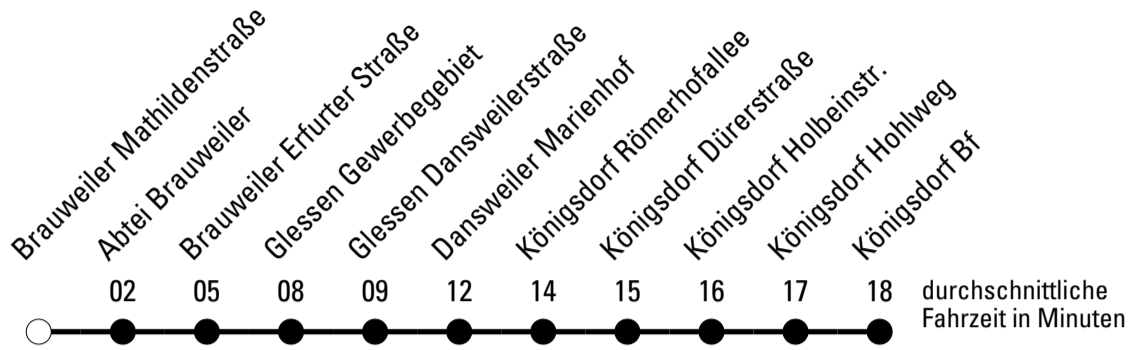

Die Schlaue Nummer 0 180 6 50 40 30
 (Festnetz 20ct/Anruf, Mobil max. 60ct/Anruf)

Abfahrtshaltestelle: Brauweiler Mathildenstraße

Gültig ab 15.12.2019

🕒	Montag - Freitag	Samstag	Sonn- und Feiertag	🕒
5	55	--	--	5
6	25 55	--	--	6
7	25 ^F 28 ^{S*} 55	27	--	7
8	25 55	27	--	8
9	55	27	--	9
10	55	27	--	10
11	55	27	--	11
12	55	27	--	12
13	55	27	--	13
14	55	27	27	14
15	55	27	--	15
16	55	27	27	16
17	25 55	27	--	17
18	25 55	27	27	18
19	25 55	27	--	19
20	25	27	--	20
21	45	27	--	21