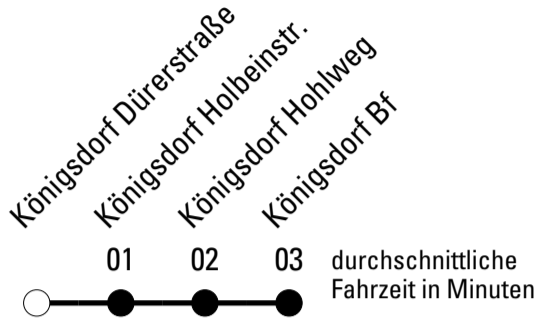

🕒	Montag - Freitag	Samstag	Sonn- und Feiertag	🕒
5	32	--	--	5
6	10 40	--	--	6
7	10 40^F 43^{S*}	42	--	7
8	10 40	42	--	8
9	10	42	--	9
10	10	42	--	10
11	10	42	--	11
12	10	42	--	12
13	10	42	--	13
14	10	42	42	14
15	10	42	--	15
16	10	42	42	16
17	10 40	42	--	17
18	10 40	42	42	18
19	10 40	42	--	19
20	10 40	42	--	20
21	--	42	--	21
22	00	--	--	22

Die Linie verkehrt am 24. und 31.12. laut besonderer Bekanntmachung und an Rosenmontag nach Ferienfahrplan!

F = nur an Ferientagen

S = nur an Schultagen

★ = Diese Fahrt ist auf die Belange des Schülerverkehrs ausgerichtet. Änderungen sind möglich.

REVG Rhein-Erft-Verkehrsgesellschaft mbH
FahrgastCenter Frechen, Hauptstraße 124-126, 50226 Frechen
FON 02237-6969-10 - WEB www.revg.de
MAIL fahrgastcenter@revg.de

Abfahrten auf Ihr Handy:
Einfach QR-Code abfotografieren
und Fahrplan anzeigen lassen.

Die Schlaue Nummer 0 180 6 50 40 30
(Festnetz 20ct/Anruf, Mobil max. 60ct/Anruf)