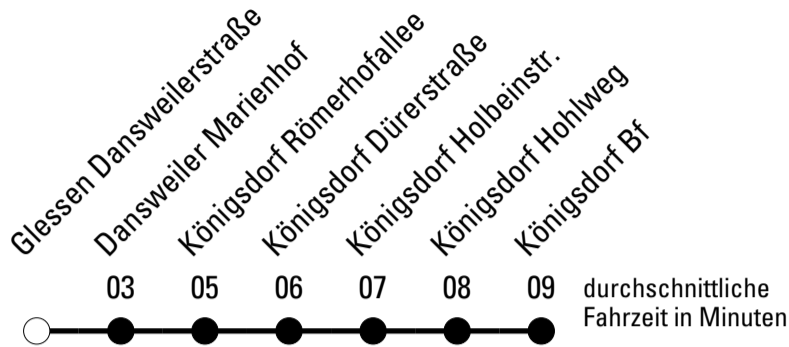

Abfahrtshaltestelle: **Glessen Dansweilerstraße**

Gültig ab 15.12.2019

🕒	Montag - Freitag	Samstag	Sonn- und Feiertag	🕒
5	26	--	--	5
6	04 34	--	--	6
7	04 34 ^F 37 ^{S*}	36	--	7
8	04 34	36	--	8
9	04	36	--	9
10	04	36	--	10
11	04	36	--	11
12	04	36	--	12
13	04	36	--	13
14	04	36	36	14
15	04	36	--	15
16	04	36	36	16
17	04 34	36	--	17
18	04 34	36	36	18
19	04 34	36	--	19
20	04 34	36	--	20
21	54	36	--	21