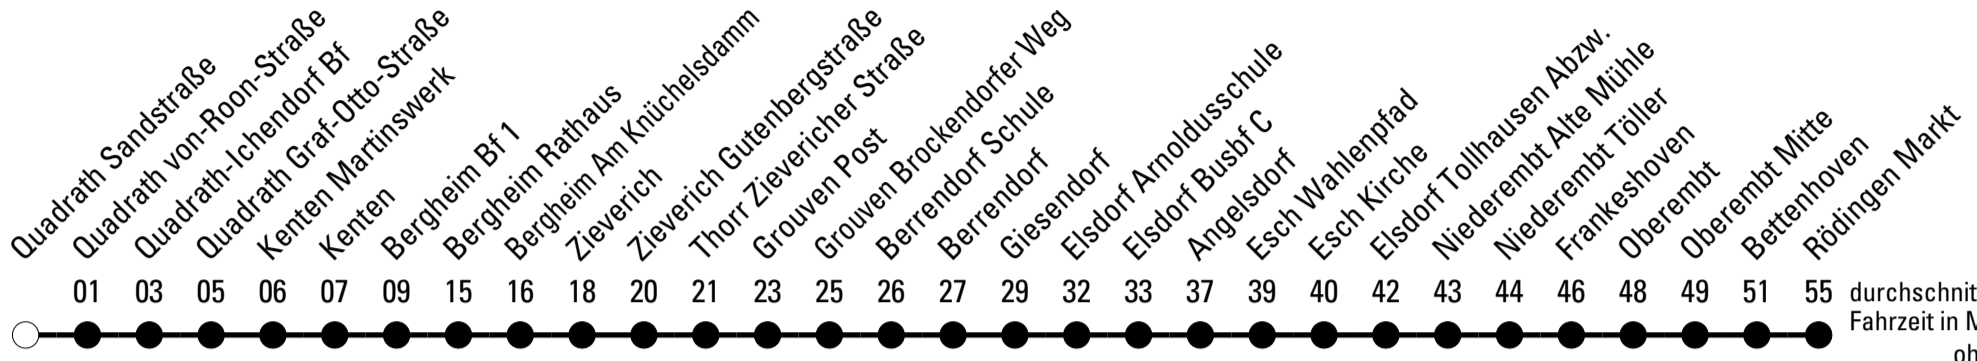

950

Richtung Titz-Rödingen

Abfahrtshaltestelle: **Quadrath Sandstraße**

Gültig ab 15.12.2019

durchschnittliche Fahrzeit in Minuten ohne Gewähr

🕒	Montag - Freitag	Samstag	Sonn- und Feiertag	🕒
6	10^a 50	--	--	6
7	10^a 35	--	--	7
8	50	52^c	--	8
9	50	--	54^a	9
10	50	52^a	--	10
11	50	52^c	54^a	11
12	20	52^a	--	12
13	20 50^a	52^c	54^a	13
14	20^b 50	52^a	--	14
15	50	52^c	54^a	15
16	20^b 50	52^a	--	16
17	20^b 50	52^c	54^a	17
18	20^b 50	52^a	54^a	18
19	20^b 50^b	52^d	54^a	19
20	20^a 55^a	52^d	54^a	20
21	55^a	52^d	54^a	21
22	--	--	--	22
23	--	40^d	--	23

Die Linie verkehrt am 24. und 31.12. laut besonderer Bekanntmachung und an Rosenmontag nach Ferienfahrplan!

a = bis Elsdorf Busbf C
d = bis Bergheim Bf 1

b = bis Oberrembt Mitte

c = bis Esch Kirche

REVG Rhein-Erft-Verkehrsgesellschaft mbH
FahrgastCenter Frechen, Hauptstraße 124-126, 50226 Frechen
FON 02237-6969-10 - WEB www.revfg.de
MAIL fahrgastcenter@revfg.de

Abfahrten auf Ihr Handy:
Einfach QR-Code abfotografieren
und Fahrplan anzeigen lassen.

Die Schlaue Nummer 0 180 6 50 40 30
(Festnetz 20ct/Anruf, Mobil max. 60ct/Anruf)