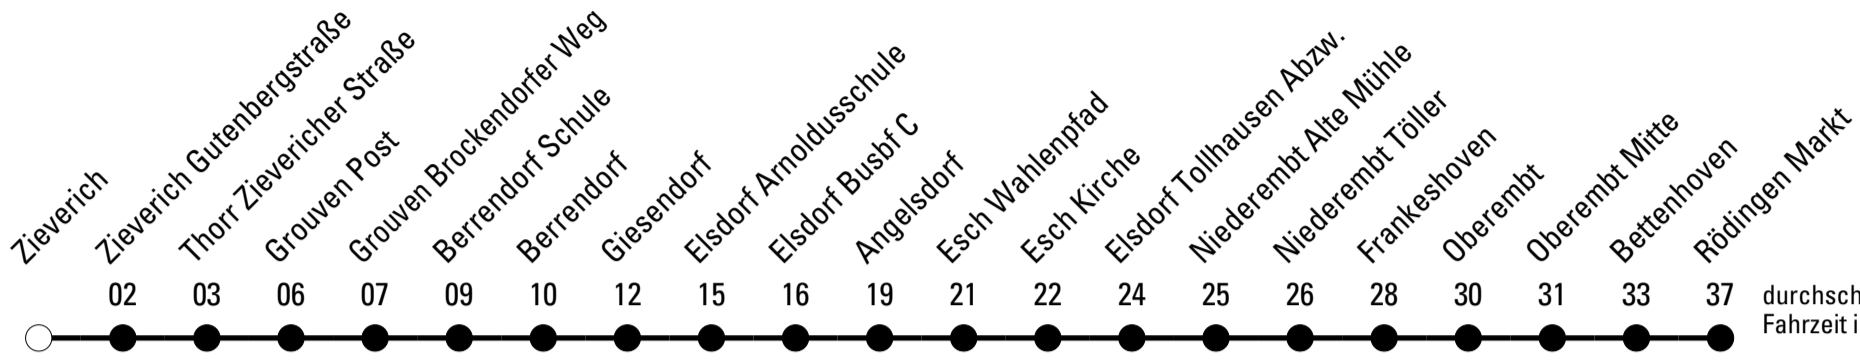

950

BUS

Richtung Titz-Rödingen

Abfahrtshaltestelle: Zieverich

Gültig ab 15.12.2019

durchschnittliche Fahrzeit in Minuten ohne Gewähr

🕒	Montag - Freitag	Samstag	Sonn- und Feiertag	🕒
6	28^a	--	--	6
7	08 28^a 53	--	--	7
8	--	08^c	--	8
9	08	08^c	--	9
10	08	--	08^a	10
11	08 38^a	08^a	--	11
12	08 38	08^c	08^a	12
13	38	08^a	--	13
14	08^a 38^b	08^c	08^a	14
15	08 08^{S*}_a	08^a	--	15
16	08 38^b	08^c	08^a	16
17	08 38^b	08^a	--	17
18	08 38^b	08^c	08^a	18
19	08 38^b	08^a	08^a	19
20	08^b 38^a	--	08^a	20
21	13^a	--	08^a	21
22	13^a	--	08^a	22

Die Linie verkehrt am 24. und 31.12. laut besonderer Bekanntmachung und an Rosenmontag nach Ferienfahrplan!

S = nur an Schultagen
b = bis Oberrembt Mitte

* = Diese Fahrt ist auf die Belange des Schülerverkehrs ausgerichtet. Änderungen sind möglich.

a = bis Elsdorf Busbf C
c = bis Esch Kirche

REVG Rhein-Erft-Verkehrsgesellschaft mbH
FahrgastCenter Frechen, Hauptstraße 124-126, 50226 Frechen
FON 02237-6969-10 - WEB www.revvg.de
MAIL fahrgastcenter@revvg.de

Abfahrten auf Ihr Handy:
Einfach QR-Code abfotografieren und Fahrplan anzeigen lassen.

Die Schlaue Nummer 0 180 6 50 40 30
(Festnetz 20ct/Anruf, Mobil max. 60ct/Anruf)