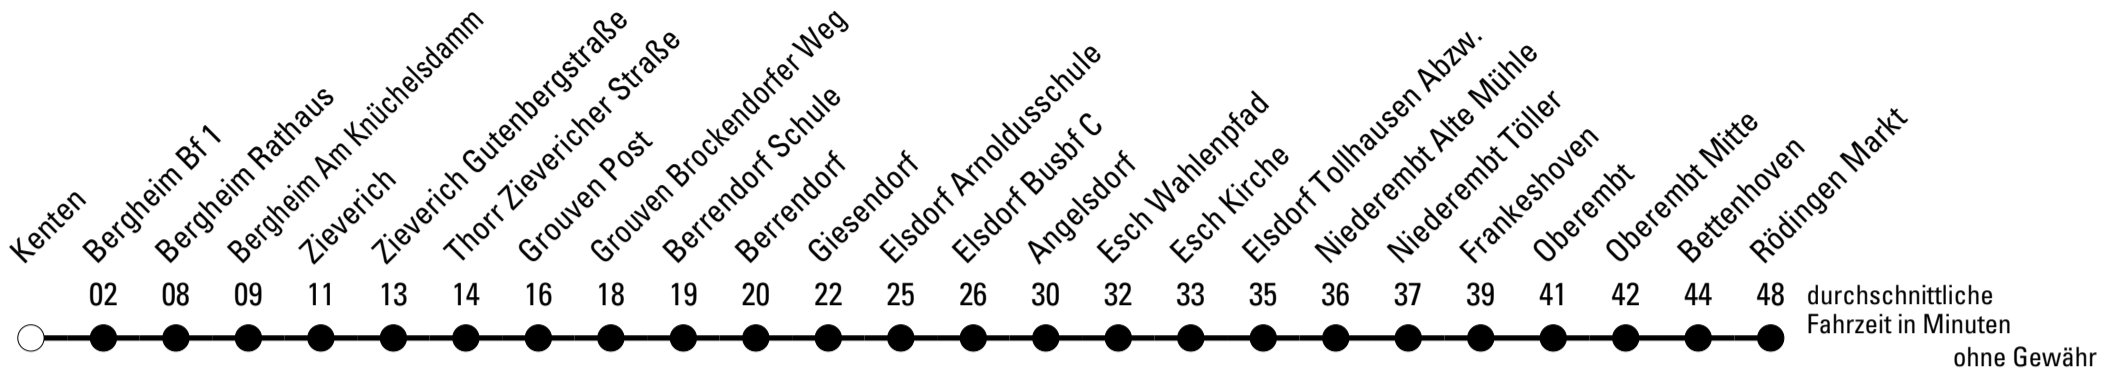

950

BUS

Richtung Titz-Rödingen

Abfahrtshaltestelle: Kenten

Gültig ab 15.12.2019

🕒	Montag - Freitag	Samstag	Sonn- und Feiertag	🕒
6	17^a 57	--	--	6
7	17^a 42	--	--	7
8	57	--	--	8
9	57	00^c	--	9
10	57	--	00^a	10
11	57	00^a	--	11
12	27	00^c	00^a	12
13	27 57^a	00^a	--	13
14	27^b 57	00^c	00^a	14
15	57	00^a	--	15
16	27^b 57	00^c	00^a	16
17	27^b 57	00^a	--	17
18	27^b 57	00^c	00^a	18
19	27^b 57^b	00^a	00^a	19
20	27^a	00^d	00^a	20
21	02^a	00^d	00^a	21
22	02^a	00^d	00^a	22
23	--	48^d	--	23

Die Linie verkehrt am 24. und 31.12. laut besonderer Bekanntmachung und an Rosenmontag nach Ferienfahrplan!

a = bis Elsdorf Busbf C
d = bis Bergheim Bf 1

b = bis Oberrembt Mitte

c = bis Esch Kirche

REVG Rhein-Erft-Verkehrsgesellschaft mbH
FahrgastCenter Frechen, Hauptstraße 124-126, 50226 Frechen
FON 02237-6969-10 - WEB www.revg.de
MAIL fahrgastcenter@revg.de

Abfahrten auf Ihr Handy:
Einfach QR-Code abfotografieren
und Fahrplan anzeigen lassen.

Die Schlaue Nummer 0 180 6 50 40 30
(Festnetz 20ct/Anruf, Mobil max. 60ct/Anruf)