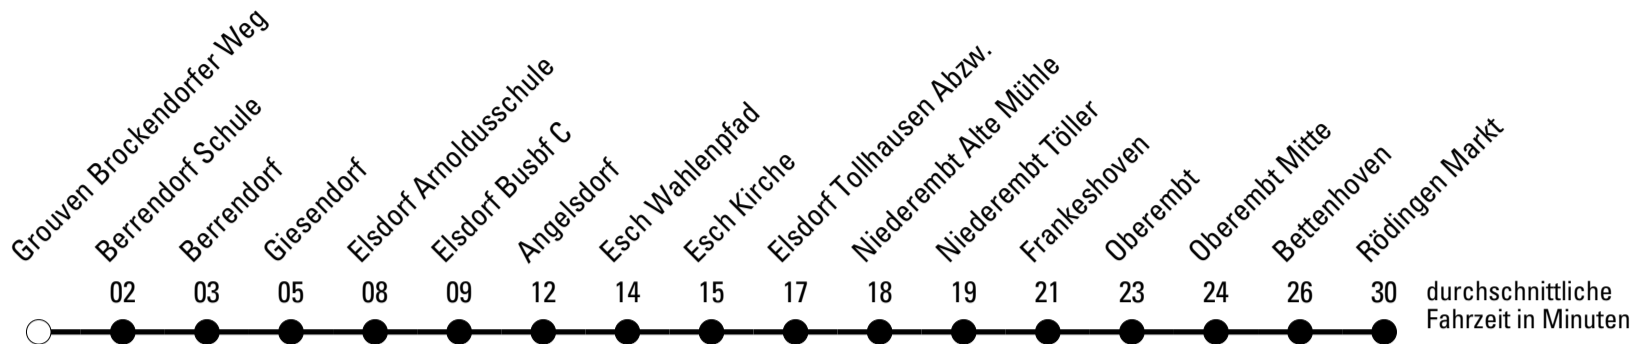

950

BUS

Richtung Titz-Rödingen

Abfahrtshaltestelle: Grouven Brockendorfer Weg

Gültig ab 15.12.2019

ohne Gewähr

🕒	Montag - Freitag	Samstag	Sonn- und Feiertag	🕒
6	35^a	--	--	6
7	15 35^a	--	--	7
8	00	15^c	--	8
9	15	15^c	--	9
10	15	--	15^a	10
11	15 45^a	15^a	--	11
12	15 45	15^c	15^a	12
13	45	15^a	--	13
14	15^a 45^b	15^c	15^a	14
15	15 15^{S*}_a	15^a	--	15
16	15 45^b	15^c	15^a	16
17	15 45^b	15^a	--	17
18	15 45^b	15^c	15^a	18
19	15 45^b	15^a	15^a	19
20	15^b 45^a	--	15^a	20
21	20^a	--	15^a	21
22	20^a	--	15^a	22

Die Linie verkehrt am 24. und 31.12. laut besonderer Bekanntmachung und an Rosenmontag nach Ferienfahrplan!

S = nur an Schultagen
b = bis Oberrembt Mitte

* = Diese Fahrt ist auf die Belange des Schülerverkehrs ausgerichtet. Änderungen sind möglich.

a = bis Elsdorf Busbf C
c = bis Esch Kirche

REVG Rhein-Erft-Verkehrsgesellschaft mbH
FahrgastCenter Frechen, Hauptstraße 124-126, 50226 Frechen
FON 02237-6969-10 - WEB www.revfg.de
MAIL fahrgastcenter@revfg.de

Abfahrten auf Ihr Handy:
Einfach QR-Code abfotografieren und Fahrplan anzeigen lassen.

Die Schlaue Nummer 0 180 6 50 40 30
(Festnetz 20ct/Anruf, Mobil max. 60ct/Anruf)