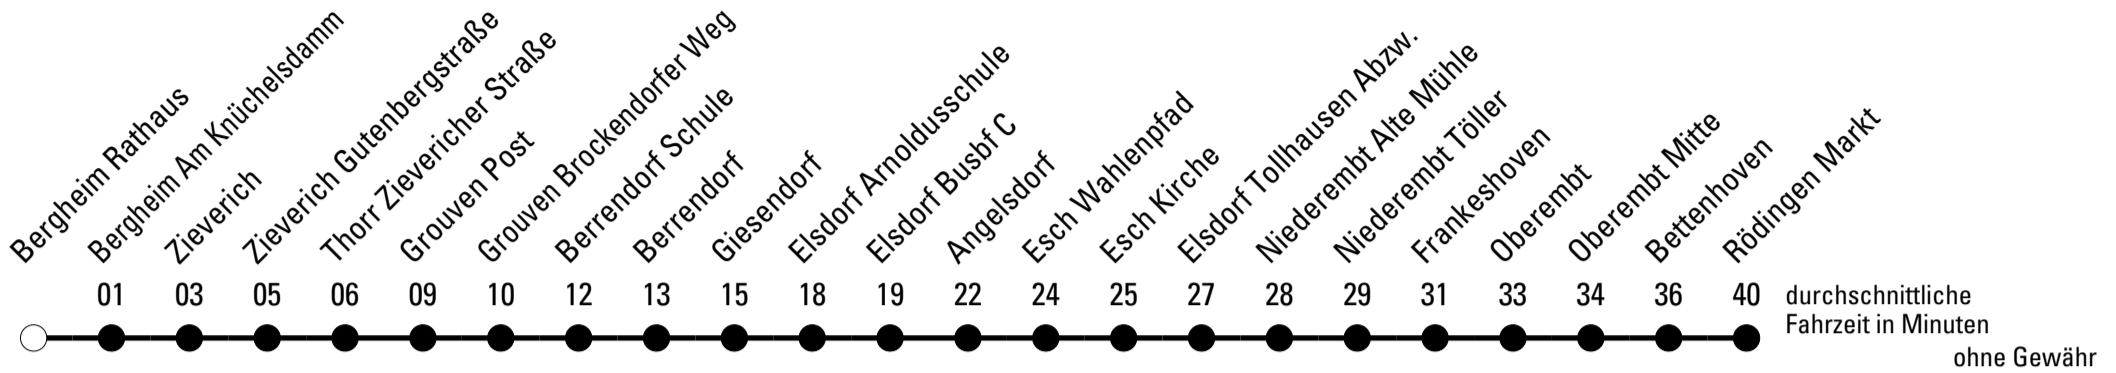

950

BUS

Richtung Titz-Rödingen

Abfahrtshaltestelle: Bergheim Rathaus

Gültig ab 15.12.2019

🕒	Montag - Freitag	Samstag	Sonn- und Feiertag	🕒
6	25^a	--	--	6
7	05 25^a 50	--	--	7
8	--	05^c	--	8
9	05	05^c	--	9
10	05	--	05^a	10
11	05 35^a	05^a	--	11
12	05 35	05^c	05^a	12
13	35	05^a	--	13
14	05^a 35^b	05^c	05^a	14
15	05 05^{S*}_a	05^a	--	15
16	05 35^b	05^c	05^a	16
17	05 35^b	05^a	--	17
18	05 35^b	05^c	05^a	18
19	05 35^b	05^a	05^a	19
20	05^b 35^a	--	05^a	20
21	10^a	--	05^a	21
22	10^a	--	05^a	22

Die Linie verkehrt am 24. und 31.12. laut besonderer Bekanntmachung und an Rosenmontag nach Ferienfahrplan!

S = nur an Schultagen
b = bis Oberermt Mitte

* = Diese Fahrt ist auf die Belange des Schülerverkehrs ausgerichtet. Änderungen sind möglich.

a = bis Elsdorf Busbf C
c = bis Esch Kirche

REVG Rhein-Erft-Verkehrsgesellschaft mbH
FahrgastCenter Frechen, Hauptstraße 124-126, 50226 Frechen
FON 02237-6969-10 - WEB www.revg.de
MAIL fahrgastcenter@revg.de

Abfahrten auf Ihr Handy:
Einfach QR-Code abfotografieren und Fahrplan anzeigen lassen.

Die Schlaue Nummer 0 180 6 50 40 30
(Festnetz 20ct/Anruf, Mobil max. 60ct/Anruf)