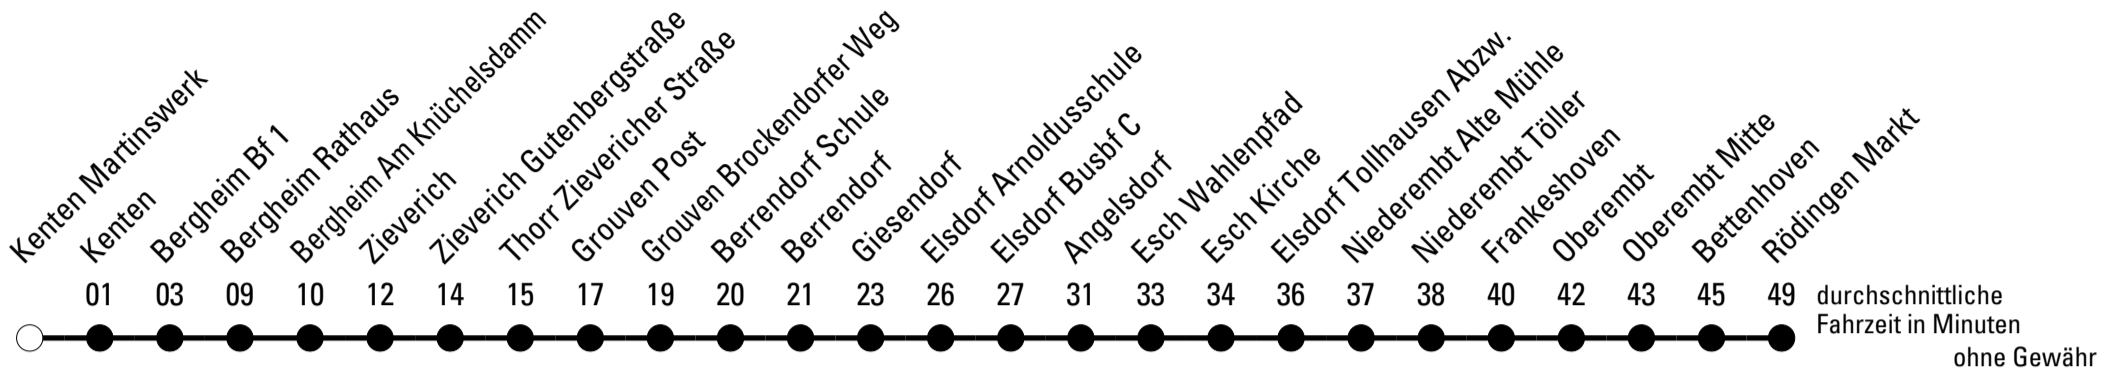

950

BUS

Richtung Titz-Rödingen

Abfahrtshaltestelle: Kenten Martinswerk

Gültig ab 15.12.2019

🕒	Montag - Freitag	Samstag	Sonn- und Feiertag	🕒
6	16^a 56	--	--	6
7	16^a 41	--	--	7
8	56	58^c	--	8
9	56	--	59^a	9
10	56	58^a	--	10
11	56	58^c	59^a	11
12	26	58^a	--	12
13	26 56^a	58^c	59^a	13
14	26^b 56	58^a	--	14
15	56	58^c	59^a	15
16	26^b 56	58^a	--	16
17	26^b 56	58^c	59^a	17
18	26^b 56	58^a	59^a	18
19	26^b 56^b	58^d	59^a	19
20	26^a	58^d	59^a	20
21	01^a	58^d	59^a	21
22	01^a	--	--	22
23	--	46^d	--	23

Die Linie verkehrt am 24. und 31.12. laut besonderer Bekanntmachung und an Rosenmontag nach Ferienfahrplan!

a = bis Elsdorf Busbf C
d = bis Bergheim Bf 1

b = bis Oberembt Mitte

c = bis Esch Kirche

REVG Rhein-Erft-Verkehrsgesellschaft mbH
FahrgastCenter Frechen, Hauptstraße 124-126, 50226 Frechen
FON 02237-6969-10 - WEB www.revfg.de
MAIL fahrgastcenter@revfg.de

Abfahrten auf Ihr Handy:
Einfach QR-Code abfotografieren
und Fahrplan anzeigen lassen.

Die Schlaue Nummer 0 180 6 50 40 30
(Festnetz 20ct/Anruf, Mobil max. 60ct/Anruf)