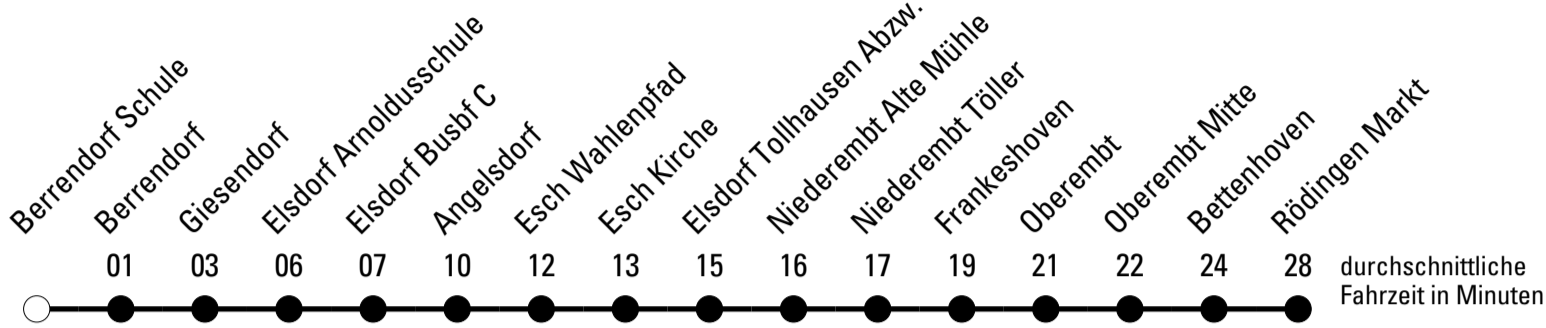

950

BUS

Richtung Titz-Rödingen

Abfahrtshaltestelle: Berrendorf Schule

Gültig ab 15.12.2019

ohne Gewähr

🕒	Montag - Freitag	Samstag	Sonn- und Feiertag	🕒
6	37^a	--	--	6
7	17 37^a	--	--	7
8	02	16^c	--	8
9	17	16^c	--	9
10	17	--	16^a	10
11	17 47^a	16^a	--	11
12	17 47	16^c	16^a	12
13	47	16^a	--	13
14	17^a 47^b	16^c	16^a	14
15	17 17^{S*}_a	16^a	--	15
16	17 47^b	16^c	16^a	16
17	17 47^b	16^a	--	17
18	17 47^b	16^c	16^a	18
19	17 47^b	16^a	16^a	19
20	17^b 47^a	--	16^a	20
21	22^a	--	16^a	21
22	22^a	--	16^a	22

Die Linie verkehrt am 24. und 31.12. laut besonderer Bekanntmachung und an Rosenmontag nach Ferienfahrplan!

S = nur an Schultagen
b = bis Oberembt Mitte

* = Diese Fahrt ist auf die Belange des Schülerverkehrs ausgerichtet. Änderungen sind möglich.

a = bis Elsdorf Busbf C
c = bis Esch Kirche

REVG Rhein-Erft-Verkehrsgesellschaft mbH
FahrgastCenter Frechen, Hauptstraße 124-126, 50226 Frechen
FON 02237-6969-10 - WEB www.revfg.de
MAIL fahrgastcenter@revfg.de

Abfahrten auf Ihr Handy:
Einfach QR-Code abfotografieren und Fahrplan anzeigen lassen.

Die Schlaue Nummer 0 180 6 50 40 30
(Festnetz 20ct/Anruf, Mobil max. 60ct/Anruf)