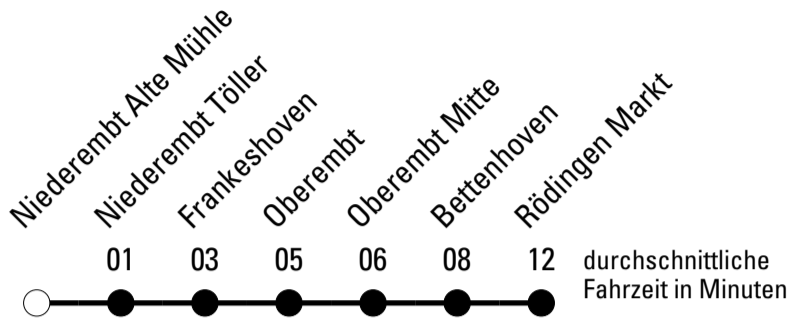

Abfahrtshaltestelle: **Niederrembt Alte Mühle**

Gültig ab 15.12.2019

🕒	Montag - Freitag	Samstag	Sonn- und Feiertag	🕒
6	--	--	--	6
7	33	--	--	7
8	18	--	--	8
9	33	--	--	9
10	33	--	--	10
11	33	--	--	11
12	33	--	--	12
13	03	--	--	13
14	03	--	--	14
15	03^a 33	--	--	15
16	03^{S*} 33	--	--	16
17	03^a 33	--	--	17
18	03^a 33	--	--	18
19	03^a 33	--	--	19
20	03^a 33^a	--	--	20
21	--	--	--	21

Die Linie verkehrt am 24. und 31.12. laut besonderer Bekanntmachung und an Rosenmontag nach Ferienfahrplan!

S = nur an Schultagen

* = Diese Fahrt ist auf die Belange des Schülerverkehrs ausgerichtet. Änderungen sind möglich.

a = bis Oberrembt Mitte