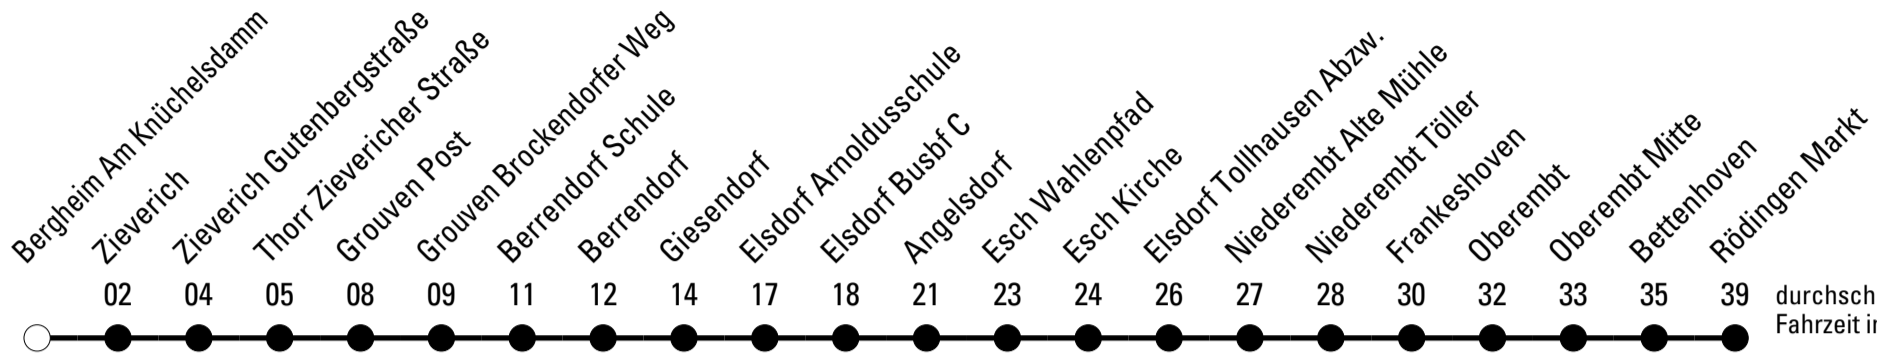

950

BUS

Richtung Titz-Rödingen

Abfahrtshaltestelle: Bergheim Am Knöchelsdamm

Gültig ab 15.12.2019

🕒	Montag - Freitag	Samstag	Sonn- und Feiertag	🕒
6	26^a	--	--	6
7	06 26^a 51	--	--	7
8	--	06^c	--	8
9	06	06^c	--	9
10	06	--	06^a	10
11	06 36^a	06^a	--	11
12	06 36	06^c	06^a	12
13	36	06^a	--	13
14	06^a 36^b	06^c	06^a	14
15	06 06^{S*}_a	06^a	--	15
16	06 36^b	06^c	06^a	16
17	06 36^b	06^a	--	17
18	06 36^b	06^c	06^a	18
19	06 36^b	06^a	06^a	19
20	06^b 36^a	--	06^a	20
21	11^a	--	06^a	21
22	11^a	--	06^a	22

Die Linie verkehrt am 24. und 31.12. laut besonderer Bekanntmachung und an Rosenmontag nach Ferienfahrplan!

S = nur an Schultagen
b = bis Oberembt Mitte

* = Diese Fahrt ist auf die Belange des Schülerverkehrs ausgerichtet. Änderungen sind möglich.

a = bis Elsdorf Busbf C
c = bis Esch Kirche

REVG Rhein-Erft-Verkehrsgesellschaft mbH
FahrgastCenter Frechen, Hauptstraße 124-126, 50226 Frechen
FON 02237-6969-10 - WEB www.revq.de
MAIL fahrgastcenter@revq.de

Abfahrten auf Ihr Handy:
Einfach QR-Code abfotografieren und Fahrplan anzeigen lassen.

Die Schlaue Nummer 0 180 6 50 40 30
(Festnetz 20ct/Anruf, Mobil max. 60ct/Anruf)