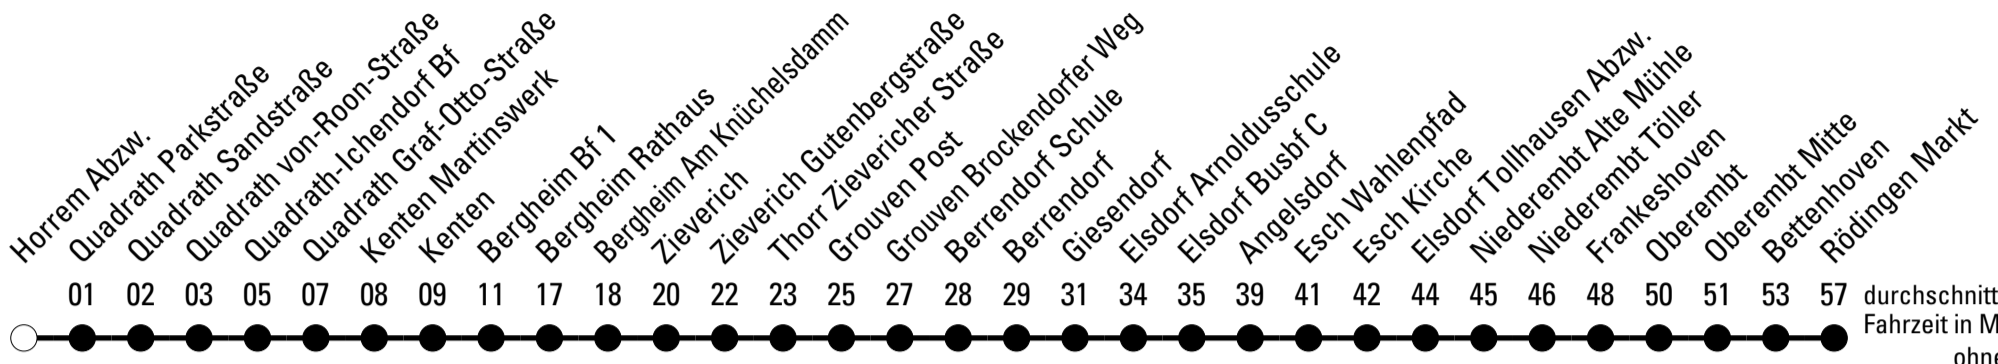

950

BUS

Richtung Titz-Rödingen

Abfahrtshaltestelle: Horrem Abzw.

Gültig ab 15.12.2019

durchschnittliche Fahrzeit in Minuten ohne Gewähr

🕒	Montag - Freitag	Samstag	Sonn- und Feiertag	🕒
6	08^a 48	--	--	6
7	08^a 33	--	--	7
8	48	50^c	--	8
9	48	--	52^a	9
10	48	50^a	--	10
11	48	50^c	52^a	11
12	18	50^a	--	12
13	18 48^a	50^c	52^a	13
14	18^b 48	50^a	--	14
15	48	50^c	52^a	15
16	18^b 48	50^a	--	16
17	18^b 48	50^c	52^a	17
18	18^b 48	50^a	52^a	18
19	18^b 48^b	50^d	52^a	19
20	18^a 53^a	50^d	52^a	20
21	53^a	50^d	52^a	21
22	--	--	--	22
23	--	38^d	--	23

Die Linie verkehrt am 24. und 31.12. laut besonderer Bekanntmachung und an Rosenmontag nach Ferienfahrplan!

a = bis Elsdorf Busbf C
d = bis Bergheim Bf 1

b = bis Oberembt Mitte

c = bis Esch Kirche

REVG Rhein-Erft-Verkehrsgesellschaft mbH
FahrgastCenter Frechen, Hauptstraße 124-126, 50226 Frechen
FON 02237-6969-10 - WEB www.revfg.de
MAIL fahrgastcenter@revfg.de

Abfahrten auf Ihr Handy:
Einfach QR-Code abfotografieren
und Fahrplan anzeigen lassen.

Die Schlaue Nummer 0 180 6 50 40 30
(Festnetz 20ct/Anruf, Mobil max. 60ct/Anruf)