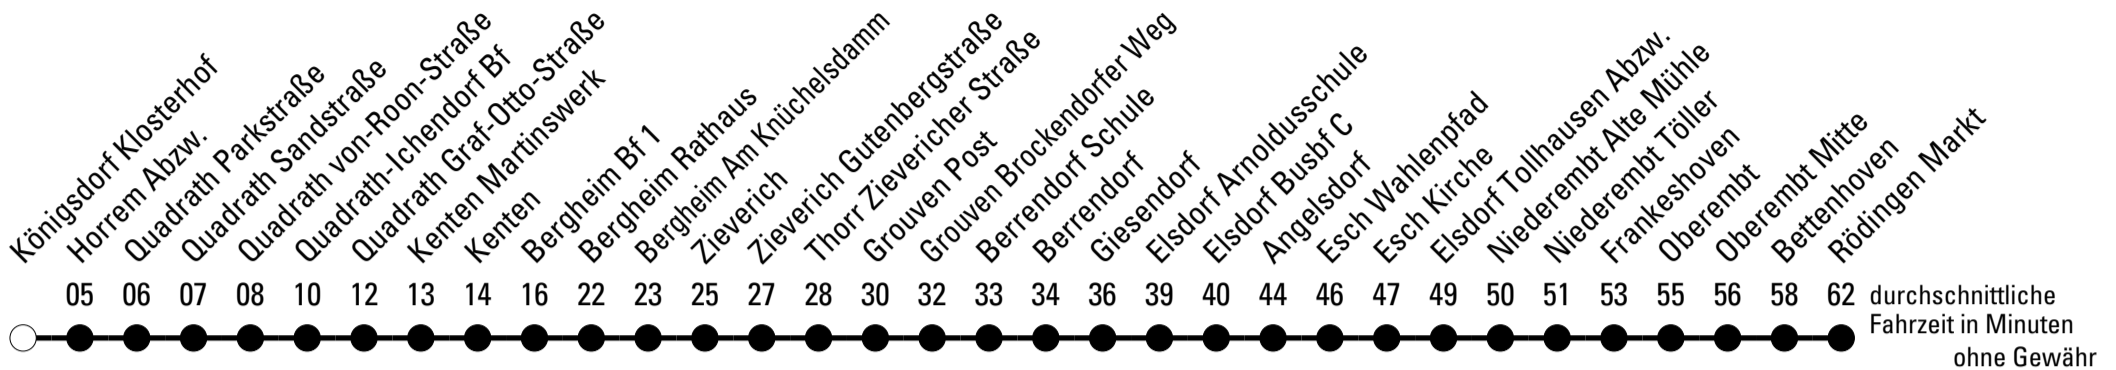

950

BUS

Richtung Titz-Rödingen

Abfahrtshaltestelle: Königsdorf Klosterhof

Gültig ab 15.12.2019

🕒	Montag - Freitag	Samstag	Sonn- und Feiertag	🕒
6	03^a 43	--	--	6
7	03^a 28	--	--	7
8	43	45^c	--	8
9	43	--	47^a	9
10	43	45^a	--	10
11	43	45^c	47^a	11
12	13	45^a	--	12
13	13 43^a	45^c	47^a	13
14	13^b 43	45^a	--	14
15	43	45^c	47^a	15
16	13^b 43	45^a	--	16
17	13^b 43	45^c	47^a	17
18	13^b 43	45^a	47^a	18
19	13^b 43^b	45^d	47^a	19
20	13^a 48^a	45^d	47^a	20
21	48^a	45^d	47^a	21
22	--	--	--	22
23	--	33^d	--	23

Die Linie verkehrt am 24. und 31.12. laut besonderer Bekanntmachung und an Rosenmontag nach Ferienfahrplan!

a = bis Elsdorf Busbf C
d = bis Bergheim Bf 1

b = bis Oberrembt Mitte

c = bis Esch Kirche

REVG Rhein-Erft-Verkehrsgesellschaft mbH
FahrgastCenter Frechen, Hauptstraße 124-126, 50226 Frechen
FON 02237-6969-10 - WEB www.rev.de
MAIL fahrgastcenter@rev.de

Abfahrten auf Ihr Handy:
Einfach QR-Code abfotografieren
und Fahrplan anzeigen lassen.

Die Schlaue Nummer 0 180 6 50 40 30
(Festnetz 20ct/Anruf, Mobil max. 60ct/Anruf)