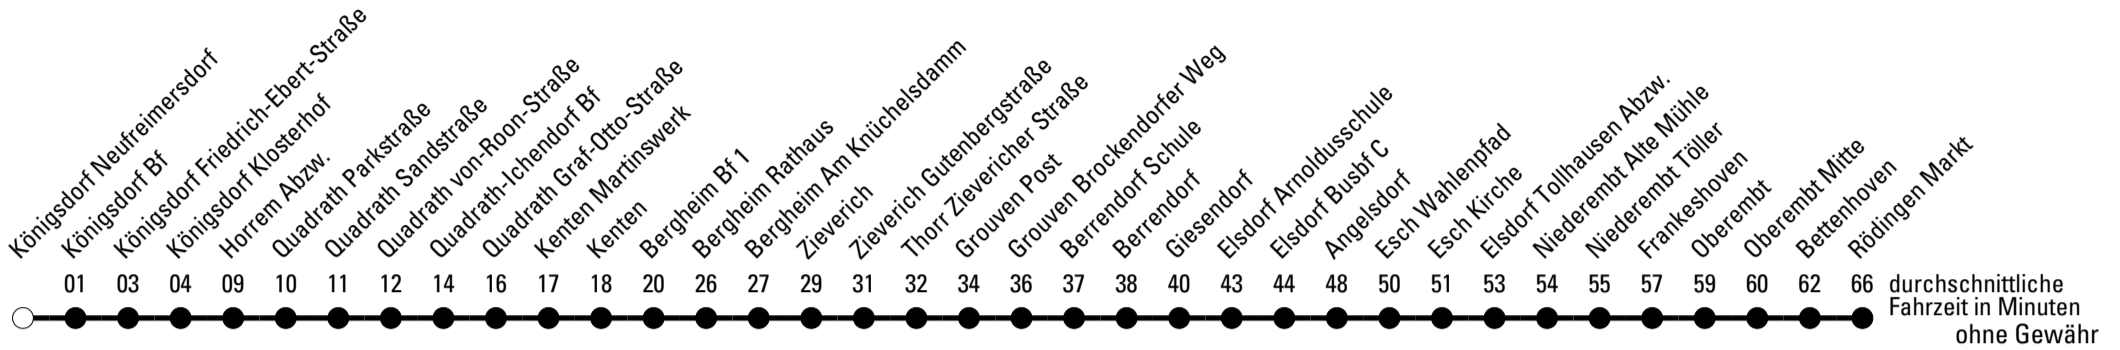

950

Richtung Titz-Rödingen

Abfahrtshaltestelle: Königsdorf Neufreimersdorf

Gültig ab 15.12.2019

🕒	Montag - Freitag	Samstag	Sonn- und Feiertag	🕒
5	59^a	--	--	5
6	39 59^a	--	--	6
7	24	--	--	7
8	39	41^c	--	8
9	39	--	43^a	9
10	39	41^a	--	10
11	39	41^c	43^a	11
12	09	41^a	--	12
13	09 39^a	41^c	43^a	13
14	09^b 39	41^a	--	14
15	39	41^c	43^a	15
16	09^b 39	41^a	--	16
17	09^b 39	41^c	43^a	17
18	09^b 39	41^a	43^a	18
19	09^b 39^b	41^d	43^a	19
20	09^a 44^a	41^d	43^a	20
21	44^a	41^d	43^a	21
22	--	--	--	22
23	--	29^d	--	23

Die Linie verkehrt am 24. und 31.12. laut besonderer Bekanntmachung und an Rosenmontag nach Ferienfahrplan!

a = bis Elsdorf Busbf C
d = bis Bergheim Bf 1

b = bis Oberrembt Mitte

c = bis Esch Kirche

REVG Rhein-Erft-Verkehrsgesellschaft mbH
FahrgastCenter Frechen, Hauptstraße 124-126, 50226 Frechen
FON 02237-6969-10 - WEB www.revg.de
MAIL fahrgastcenter@revg.de

Abfahrten auf Ihr Handy:
Einfach QR-Code abfotografieren
und Fahrplan anzeigen lassen.

Die Schlaue Nummer 0 180 6 50 40 30
(Festnetz 20ct/Anruf, Mobil max. 60ct/Anruf)