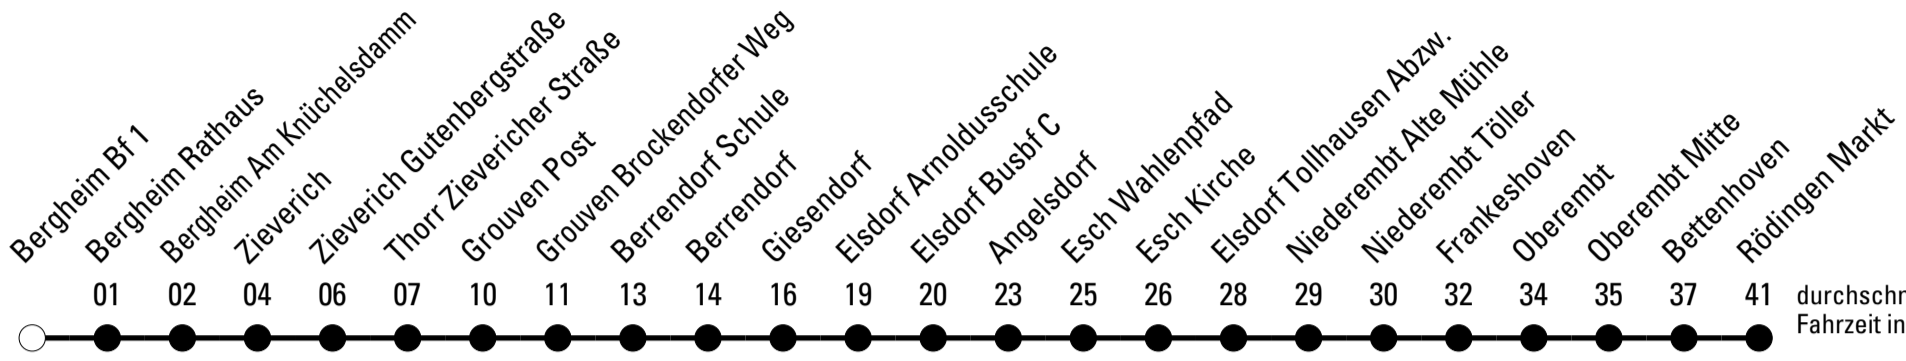

950

BUS

Richtung Titz-Rödingen

Abfahrtshaltestelle: Bergheim Bf 1

Gültig ab 15.12.2019

durchschnittliche Fahrzeit in Minuten

ohne Gewähr

🕒	Montag - Freitag	Samstag	Sonn- und Feiertag	🕒
6	24^a	--	--	6
7	04 24^a 49	--	--	7
8	--	04^c	--	8
9	04	04^c	--	9
10	04	--	04^a	10
11	04 34^a	04^a	--	11
12	04 34	04^c	04^a	12
13	34	04^a	--	13
14	04^a 34^b	04^c	04^a	14
15	04 04^{S*}_a	04^a	--	15
16	04 34^b	04^c	04^a	16
17	04 34^b	04^a	--	17
18	04 34^b	04^c	04^a	18
19	04 34^b	04^a	04^a	19
20	04^b 34^a	--	04^a	20
21	09^a	--	04^a	21
22	09^a	--	04^a	22

Die Linie verkehrt am 24. und 31.12. laut besonderer Bekanntmachung und an Rosenmontag nach Ferienfahrplan!

S = nur an Schultagen
b = bis Oberrembt Mitte

* = Diese Fahrt ist auf die Belange des Schülerverkehrs ausgerichtet. Änderungen sind möglich.

a = bis Elsdorf Busbf C
c = bis Esch Kirche

REVG Rhein-Erft-Verkehrsgesellschaft mbH
FahrgastCenter Frechen, Hauptstraße 124-126, 50226 Frechen
FON 02237-6969-10 - WEB www.rev.g.de
MAIL fahrgastcenter@rev.g.de

Abfahrten auf Ihr Handy:
Einfach QR-Code abfotografieren und Fahrplan anzeigen lassen.

Die Schlaue Nummer 0 180 6 50 40 30
(Festnetz 20ct/Anruf, Mobil max. 60ct/Anruf)