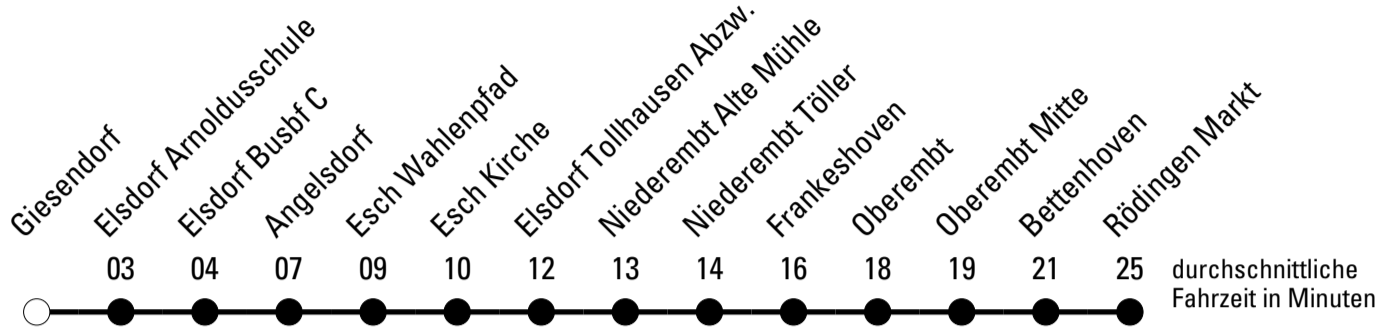

950

Richtung Titz-Rödingen

Abfahrtshaltestelle: Giesendorf

Gültig ab 15.12.2019

	Montag - Freitag	Samstag	Sonn- und Feiertag	
6	40^a	--	--	6
7	20 40^a	--	--	7
8	05	18^c	--	8
9	20	18^c	--	9
10	20	--	18^a	10
11	20 50^a	18^a	--	11
12	20 50	18^c	18^a	12
13	50	18^a	--	13
14	20^a 50^b	18^c	18^a	14
15	20 20^{S*}_a	18^a	--	15
16	20 50^b	18^c	18^a	16
17	20 50^b	18^a	--	17
18	20 50^b	18^c	18^a	18
19	20 50^b	18^a	18^a	19
20	20^b 50^a	--	18^a	20
21	25^a	--	18^a	21
22	25^a	--	18^a	22

Die Linie verkehrt am 24. und 31.12. laut besonderer Bekanntmachung und an Rosenmontag nach Ferienfahrplan!

S = nur an Schultagen
b = bis Oberrembt Mitte

* = Diese Fahrt ist auf die Belange des Schülerverkehrs ausgerichtet.
Änderungen sind möglich.

a = bis Elsdorf Busbf C
c = bis Esch Kirche

REVG Rhein-Erft-Verkehrsgesellschaft mbH
FahrgastCenter Frechen, Hauptstraße 124-126, 50226 Frechen
FON 02237-6969-10 - WEB www.revfg.de
MAIL fahrgastcenter@revfg.de

Abfahrten auf Ihr Handy:
Einfach QR-Code abfotografieren
und Fahrplan anzeigen lassen.

Die Schlaue Nummer 0 180 6 50 40 30
(Festnetz 20ct/Anruf, Mobil max. 60ct/Anruf)