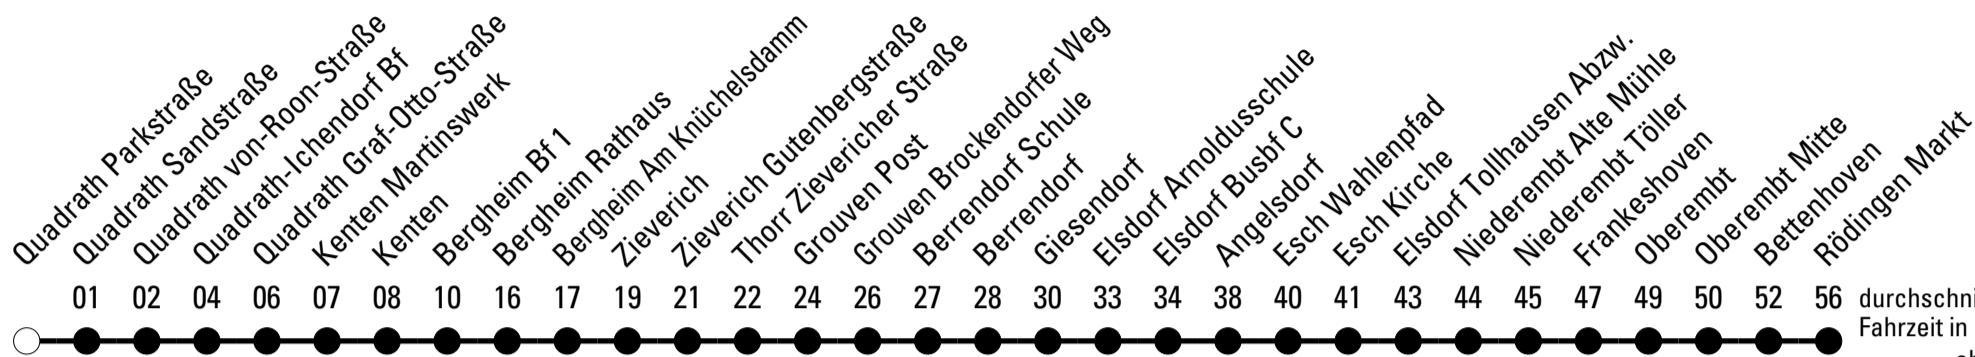

950

BUS

Richtung Titz-Rödingen

Abfahrtshaltestelle: **Quadrath Parkstraße**

Gültig ab 15.12.2019

durchschnittliche Fahrzeit in Minuten ohne Gewähr

🕒	Montag - Freitag	Samstag	Sonn- und Feiertag	🕒
6	09^a 49	--	--	6
7	09^a 34	--	--	7
8	49	51^c	--	8
9	49	--	53^a	9
10	49	51^a	--	10
11	49	51^c	53^a	11
12	19	51^a	--	12
13	19 49^a	51^c	53^a	13
14	19^b 49	51^a	--	14
15	49	51^c	53^a	15
16	19^b 49	51^a	--	16
17	19^b 49	51^c	53^a	17
18	19^b 49	51^a	53^a	18
19	19^b 49^b	51^d	53^a	19
20	19^a 54^a	51^d	53^a	20
21	54^a	51^d	53^a	21
22	--	--	--	22
23	--	39^d	--	23

Die Linie verkehrt am 24. und 31.12. laut besonderer Bekanntmachung und an Rosenmontag nach Ferienfahrplan!

a = bis Elsdorf Busbf C
d = bis Bergheim Bf 1

b = bis Oberrembt Mitte

c = bis Esch Kirche

REVG Rhein-Erft-Verkehrsgesellschaft mbH
FahrgastCenter Frechen, Hauptstraße 124-126, 50226 Frechen
FON 02237-6969-10 - WEB www.revvg.de
MAIL fahrgastcenter@revvg.de

Abfahrten auf Ihr Handy:
Einfach QR-Code abfotografieren und Fahrplan anzeigen lassen.

Die Schlaue Nummer 0 180 6 50 40 30
(Festnetz 20ct/Anruf, Mobil max. 60ct/Anruf)