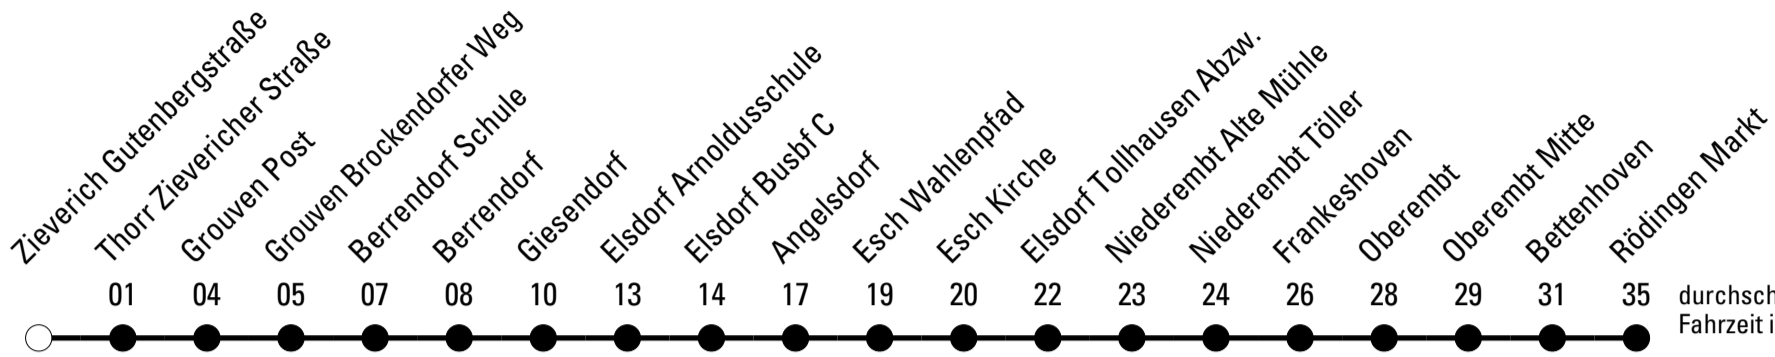

950

BUS

Richtung Titz-Rödingen

Abfahrtshaltestelle: Zieverich Gutenbergstraße

Gültig ab 15.12.2019

durchschnittliche Fahrzeit in Minuten

ohne Gewähr

🕒	Montag - Freitag	Samstag	Sonn- und Feiertag	🕒
6	30^a	--	--	6
7	10 30^a 55	--	--	7
8	--	10^c	--	8
9	10	10^c	--	9
10	10	--	10^a	10
11	10 40^a	10^a	--	11
12	10 40	10^c	10^a	12
13	40	10^a	--	13
14	10^a 40^b	10^c	10^a	14
15	10 10^{S*}_a	10^a	--	15
16	10 40^b	10^c	10^a	16
17	10 40^b	10^a	--	17
18	10 40^b	10^c	10^a	18
19	10 40^b	10^a	10^a	19
20	10^b 40^a	--	10^a	20
21	15^a	--	10^a	21
22	15^a	--	10^a	22

Die Linie verkehrt am 24. und 31.12. laut besonderer Bekanntmachung und an Rosenmontag nach Ferienfahrplan!

S = nur an Schultagen
b = bis Oberrembt Mitte

* = Diese Fahrt ist auf die Belange des Schülerverkehrs ausgerichtet.
Änderungen sind möglich.

a = bis Elsdorf Busbf C
c = bis Esch Kirche

REVG Rhein-Erft-Verkehrsgesellschaft mbH
FahrgastCenter Frechen, Hauptstraße 124-126, 50226 Frechen
FON 02237-6969-10 - WEB www.rev.g.de
MAIL fahrgastcenter@rev.g.de

Abfahrten auf Ihr Handy:
Einfach QR-Code abfotografieren und Fahrplan anzeigen lassen.

Die Schlaue Nummer 0 180 6 50 40 30
(Festnetz 20ct/Anruf, Mobil max. 60ct/Anruf)