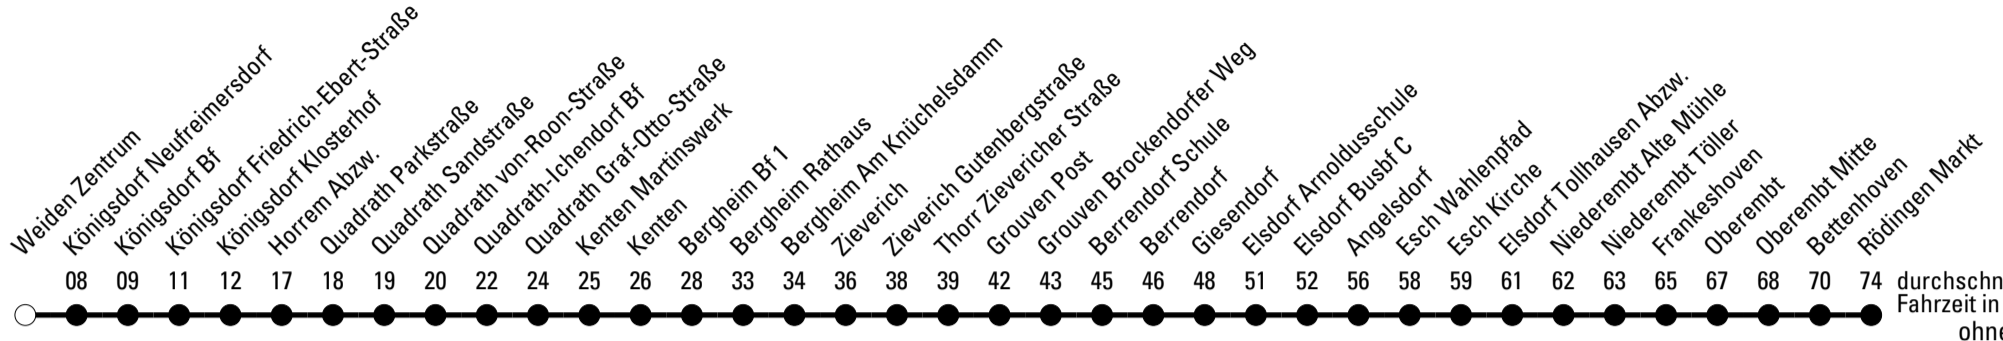

950

Richtung Titz-Rödingen

Abfahrtshaltestelle: Weiden Zentrum

Gültig ab 15.12.2019

durchschnittliche Fahrzeit in Minuten ohne Gewähr

🕒	Montag - Freitag	Samstag	Sonn- und Feiertag	🕒
5	51 ^a	--	--	5
6	31 51 ^a	--	--	6
7	16	--	--	7
8	31	35 ^c	--	8
9	31	--	38 ^a	9
10	31	35 ^a	--	10
11	31	35 ^c	38 ^a	11
12	01	35 ^a	--	12
13	01 31 ^a	35 ^c	38 ^a	13
14	01 ^b 31	35 ^a	--	14
15	31	35 ^c	38 ^a	15
16	01 ^b 31	35 ^a	--	16
17	01 ^b 31	35 ^c	38 ^a	17
18	01 ^b 31	35 ^a	38 ^a	18
19	01 ^b 31 ^b	35 ^d	38 ^a	19
20	01 ^a 36 ^a	35 ^d	38 ^a	20
21	36 ^a	35 ^d	38 ^a	21
22	--	--	--	22
23	--	23 ^d	--	23