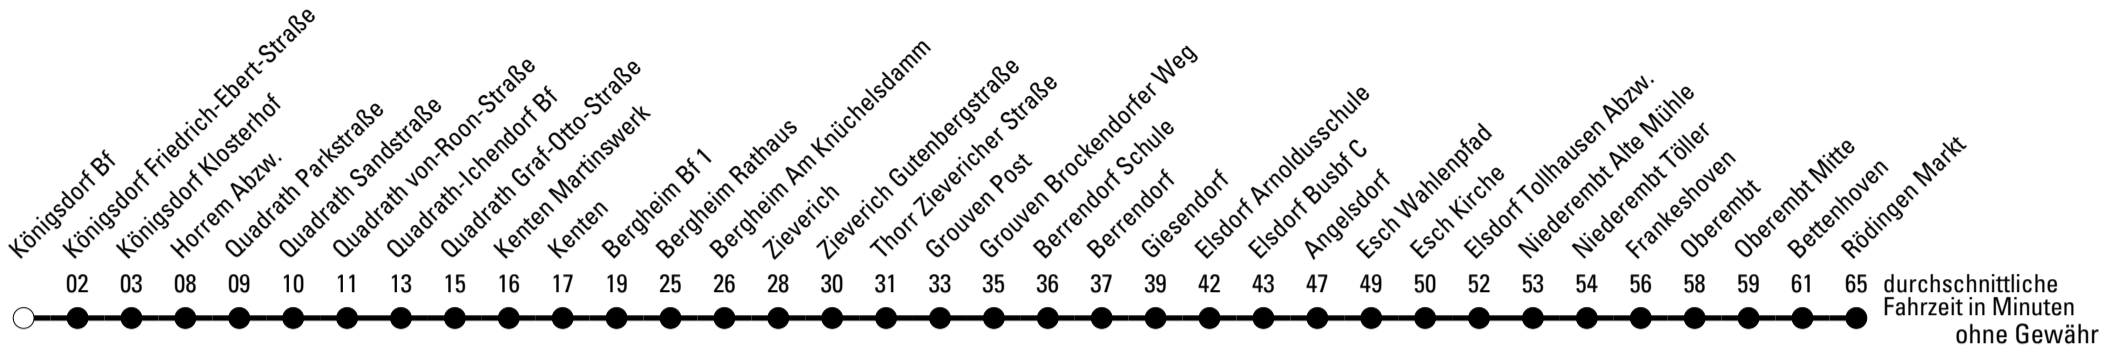

950

Richtung Titz-Rödingen

Abfahrtshaltestelle: Königsdorf Bf

Gültig ab 15.12.2019

durchschnittliche Fahrzeit in Minuten ohne Gewähr

🕒	Montag - Freitag	Samstag	Sonn- und Feiertag	🕒
6	00^a 40	--	--	6
7	00^a 25	--	--	7
8	40	42^c	--	8
9	40	--	44^a	9
10	40	42^a	--	10
11	40	42^c	44^a	11
12	10	42^a	--	12
13	10 40^a	42^c	44^a	13
14	10^b 40	42^a	--	14
15	40	42^c	44^a	15
16	10^b 40	42^a	--	16
17	10^b 40	42^c	44^a	17
18	10^b 40	42^a	44^a	18
19	10^b 40^b	42^d	44^a	19
20	10^a 45^a	42^d	44^a	20
21	45^a	42^d	44^a	21
22	--	--	--	22
23	--	30^d	--	23

Die Linie verkehrt am 24. und 31.12. laut besonderer Bekanntmachung und an Rosenmontag nach Ferienfahrplan!

a = bis Elsdorf Busbf C
d = bis Bergheim Bf 1

b = bis Oberrembt Mitte

c = bis Esch Kirche

REVG Rhein-Erft-Verkehrsgesellschaft mbH
FahrgastCenter Frechen, Hauptstraße 124-126, 50226 Frechen
FON 02237-6969-10 - WEB www.revg.de
MAIL fahrgastcenter@revg.de

Abfahrten auf Ihr Handy:
Einfach QR-Code abfotografieren
und Fahrplan anzeigen lassen.

Die Schlaue Nummer 0 180 6 50 40 30
(Festnetz 20ct/Anruf, Mobil max. 60ct/Anruf)