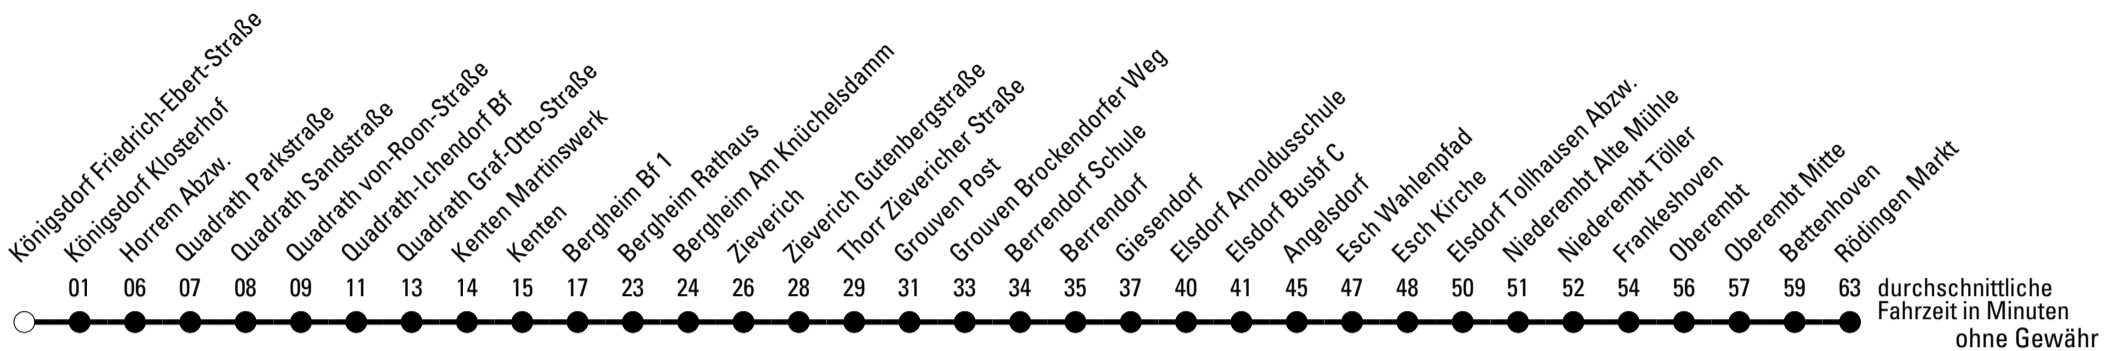

950

BUS

Richtung Titz-Rödingen

Abfahrtshaltestelle: Königsdorf Friedrich-Ebert-Straße

Gültig ab 15.12.2019

🕒	Montag - Freitag	Samstag	Sonn- und Feiertag	🕒
6	02^a 42	--	--	6
7	02^a 27	--	--	7
8	42	44^c	--	8
9	42	--	46^a	9
10	42	44^a	--	10
11	42	44^c	46^a	11
12	12	44^a	--	12
13	12 42^a	44^c	46^a	13
14	12^b 42	44^a	--	14
15	42	44^c	46^a	15
16	12^b 42	44^a	--	16
17	12^b 42	44^c	46^a	17
18	12^b 42	44^a	46^a	18
19	12^b 42^b	44^d	46^a	19
20	12^a 47^a	44^d	46^a	20
21	47^a	44^d	46^a	21
22	--	--	--	22
23	--	32^d	--	23

Die Linie verkehrt am 24. und 31.12. laut besonderer Bekanntmachung und an Rosenmontag nach Ferienfahrplan!

a = bis Elsdorf Busbf C
d = bis Bergheim Bf 1

b = bis Oberrembt Mitte

c = bis Esch Kirche

REVG Rhein-Erft-Verkehrsgesellschaft mbH
FahrgastCenter Frechen, Hauptstraße 124-126, 50226 Frechen
FON 02237-6969-10 - WEB www.revfg.de
MAIL fahrgastcenter@revfg.de

Abfahrten auf Ihr Handy:
Einfach QR-Code abfotografieren
und Fahrplan anzeigen lassen.

Die Schlaue Nummer 0 180 6 50 40 30
(Festnetz 20ct/Anruf, Mobil max. 60ct/Anruf)