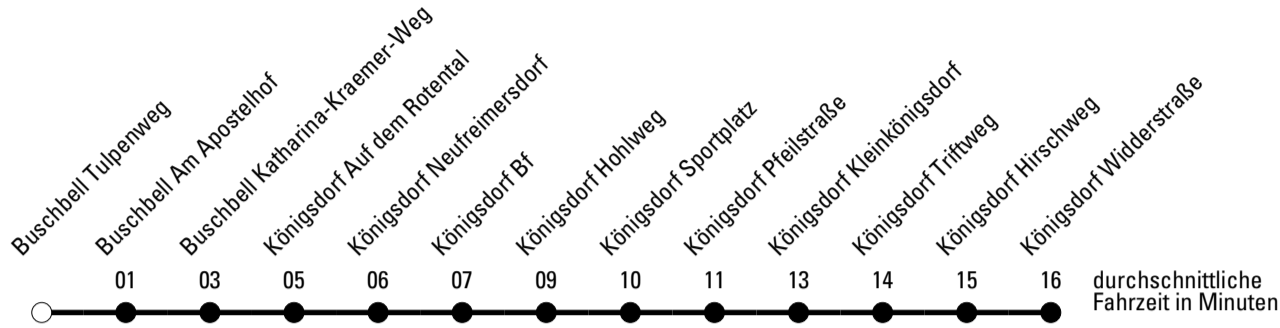

Die Linie verkehrt am 24. und 31.12. laut besonderer Bekanntmachung und an Rosenmontag nach Ferienfahrplan!

A = fährt weiter als 980 nach Brauweiler Schulzentrum
a = bis Königsdorf Neufreimersdorf

F = nur an Ferientagen
S = nur an Schultagen

★ = Diese Fahrt ist auf die Belange des Schülerverkehrs ausgerichtet. Änderungen sind möglich.

Abfahrtshaltestelle: **Buschbell Tulpenweg**

Gültig ab 15.12.2019

	Montag - Freitag	Samstag	Sonn- und Feiertag	
🕒				🕒
6	--	--	--	6
7	05 ^{S*} 05 ^{Aa} 05 ^F	--	--	7
8	05	05	--	8
9	05	05	--	9
10	05	05	--	10
11	05	05	--	11
12	05	05	--	12
13	05	05	--	13
14	05	05	--	14
15	05	--	--	15
16	05	--	--	16
17	05	--	--	17
18	05	--	--	18
19	05	--	--	19
20	05	--	--	20
21	05	--	--	21