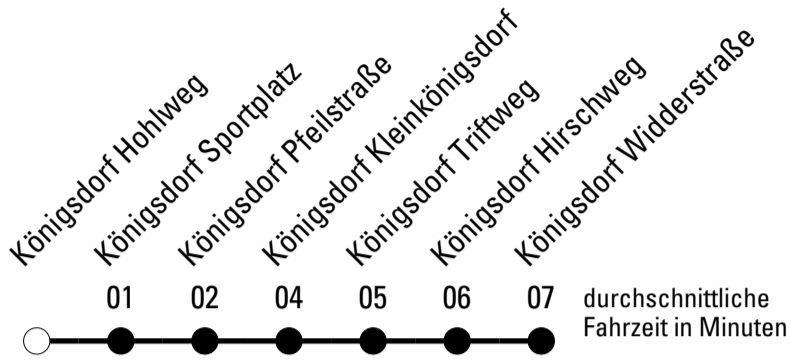

★ = Diese Fahrt ist auf die Belange des Schülerverkehrs ausgerichtet. Änderungen sind möglich.

Abfahrtshaltestelle: **Königsdorf Neufreimersdorf**

Gültig ab 15.12.2019

🕒	Montag - Freitag	Samstag	Sonn- und Feiertag	🕒
6	--	--	--	6
7	11 ^F	--	--	7
8	11	11	--	8
9	11	11	--	9
10	11	11	--	10
11	11	11	--	11
12	11	11	--	12
13	11	11	--	13
14	11	11	--	14
15	11	--	--	15
16	11	--	--	16
17	11	--	--	17
18	11	--	--	18
19	11	--	--	19
20	11	--	--	20
21	11	--	--	21

Die Linie verkehrt am 24. und 31.12. laut besonderer Bekanntmachung und an Rosenmontag nach Ferienfahrplan!

F = nur an Ferientagen

Abfahrtshaltestelle: **Königsdorf Bf**

Gültig ab 15.12.2019

🕒	Montag - Freitag	Samstag	Sonn- und Feiertag	🕒
6	--	--	--	6
7	12 ^F	--	--	7
8	12	12	--	8
9	12	12	--	9
10	12	12	--	10
11	12	12	--	11
12	12	12	--	12
13	12	12	--	13
14	12	12	--	14
15	12	--	--	15
16	12	--	--	16
17	12	--	--	17
18	12	--	--	18
19	12	--	--	19
20	12	--	--	20
21	12	--	--	21

Die Linie verkehrt am 24. und 31.12. laut besonderer Bekanntmachung und an Rosenmontag nach Ferienfahrplan!

F = nur an Ferientagen

Abfahrtshaltestelle: **Königsdorf Hohlweg**

Gültig ab 15.12.2019

🕒	Montag - Freitag	Samstag	Sonn- und Feiertag	🕒
6	--	--	--	6
7	14 ^F	--	--	7
8	14	14	--	8
9	14	14	--	9
10	14	14	--	10
11	14	14	--	11
12	14	14	--	12
13	14	14	--	13
14	14	14	--	14
15	14	--	--	15
16	14	--	--	16
17	14	--	--	17
18	14	--	--	18
19	14	--	--	19
20	14	--	--	20
21	14	--	--	21