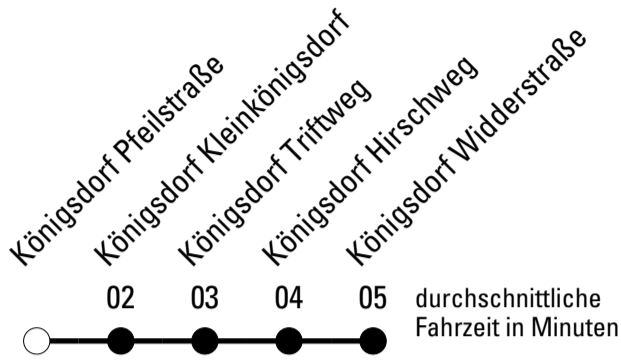

Die Linie verkehrt am 24. und 31.12. laut besonderer Bekanntmachung und an Rosenmontag nach Ferienfahrplan!

F = nur an Ferientagen

Abfahrtshaltestelle: **Königsdorf Hohlweg**

Gültig ab 15.12.2019

🕒	Montag - Freitag	Samstag	Sonn- und Feiertag	🕒
6	--	--	--	6
7	14 ^F	--	--	7
8	14	14	--	8
9	14	14	--	9
10	14	14	--	10
11	14	14	--	11
12	14	14	--	12
13	14	14	--	13
14	14	14	--	14
15	14	--	--	15
16	14	--	--	16
17	14	--	--	17
18	14	--	--	18
19	14	--	--	19
20	14	--	--	20
21	14	--	--	21

Die Linie verkehrt am 24. und 31.12. laut besonderer Bekanntmachung und an Rosenmontag nach Ferienfahrplan!

F = nur an Ferientagen

Abfahrtshaltestelle: **Königsdorf Sportplatz**

Gültig ab 15.12.2019

🕒	Montag - Freitag	Samstag	Sonn- und Feiertag	🕒
6	--	--	--	6
7	15 ^F	--	--	7
8	15	15	--	8
9	15	15	--	9
10	15	15	--	10
11	15	15	--	11
12	15	15	--	12
13	15	15	--	13
14	15	15	--	14
15	15	--	--	15
16	15	--	--	16
17	15	--	--	17
18	15	--	--	18
19	15	--	--	19
20	15	--	--	20
21	15	--	--	21

Die Linie verkehrt am 24. und 31.12. laut besonderer Bekanntmachung und an Rosenmontag nach Ferienfahrplan!

F = nur an Ferientagen

Abfahrtshaltestelle: **Königsdorf Pfeilstraße**

Gültig ab 15.12.2019

🕒	Montag - Freitag	Samstag	Sonn- und Feiertag	🕒
6	--	--	--	6
7	16 ^F	--	--	7
8	16	16	--	8
9	16	16	--	9
10	16	16	--	10
11	16	16	--	11
12	16	16	--	12
13	16	16	--	13
14	16	16	--	14
15	16	--	--	15
16	16	--	--	16
17	16	--	--	17
18	16	--	--	18
19	16	--	--	19
20	16	--	--	20
21	16	--	--	21