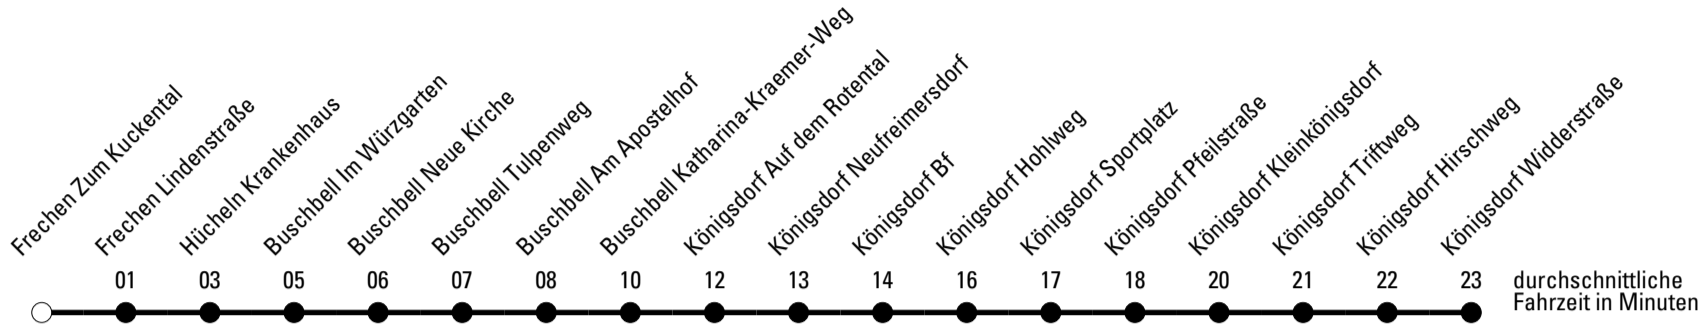

Die Linie verkehrt am 24. und 31.12. laut besonderer Bekanntmachung und an Rosenmontag nach Ferienfahrplan!

A = fährt weiter als 980 nach Brauweiler Schulzentrum
a = bis Königsdorf Neufreimersdorf

F = nur an Ferientagen
S = nur an Schultagen

★ = Diese Fahrt ist auf die Belange des Schülerverkehrs ausgerichtet. Änderungen sind möglich.

Abfahrtshaltestelle: Frechen Zum Kuckental

Gültig ab 15.12.2019

🕒	Montag - Freitag	Samstag	Sonn- und Feiertag	🕒
6	58 ^{S*} 58 ^F _{Aa}	--	--	6
7	58	58	--	7
8	58	58	--	8
9	58	58	--	9
10	58	58	--	10
11	58	58	--	11
12	58	58	--	12
13	58	58	--	13
14	58	--	--	14
15	58	--	--	15
16	58	--	--	16
17	58	--	--	17
18	58	--	--	18
19	58	--	--	19
20	58	--	--	20
21	--	--	--	21