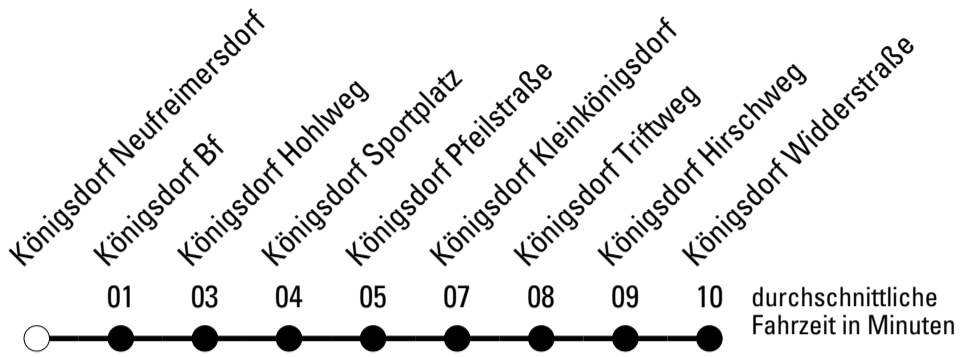

Die Linie verkehrt am 24. und 31.12. laut besonderer Bekanntmachung und an Rosenmontag nach Ferienfahrplan!

A = fährt weiter als 980 nach Brauweiler Schulzentrum
a = bis Königsdorf Neufreimersdorf

F = nur an Ferientagen
S = nur an Schultagen

★ = Diese Fahrt ist auf die Belange des Schülerverkehrs ausgerichtet. Änderungen sind möglich.

Abfahrtshaltestelle: **Königsdorf Neufreimersdorf**

Gültig ab 15.12.2019

🕒	Montag - Freitag	Samstag	Sonn- und Feiertag	🕒
6	--	--	--	6
7	11 ^F	--	--	7
8	11	11	--	8
9	11	11	--	9
10	11	11	--	10
11	11	11	--	11
12	11	11	--	12
13	11	11	--	13
14	11	11	--	14
15	11	--	--	15
16	11	--	--	16
17	11	--	--	17
18	11	--	--	18
19	11	--	--	19
20	11	--	--	20
21	11	--	--	21