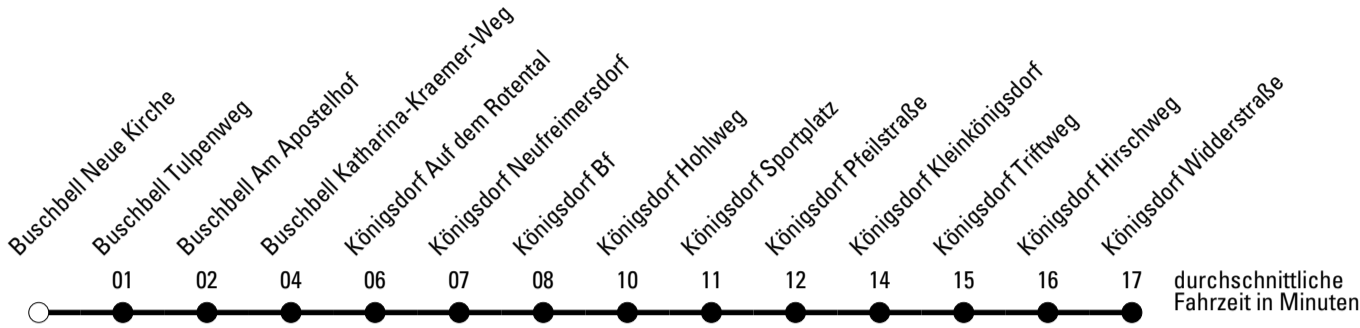

Montag - Freitag	Samstag	Sonn- und Feiertag	
6	--	--	--	6
7	04^{S*}_{Aa} 04^F	--	--	7
8	04	04	--	8
9	04	04	--	9
10	04	04	--	10
11	04	04	--	11
12	04	04	--	12
13	04	04	--	13
14	04	04	--	14
15	04	--	--	15
16	04	--	--	16
17	04	--	--	17
18	04	--	--	18
19	04	--	--	19
20	04	--	--	20
21	04	--	--	21

Die Linie verkehrt am 24. und 31.12. laut besonderer Bekanntmachung und an Rosenmontag nach Ferienfahrplan!

A = fährt weiter als 980 nach Brauweiler Schulzentrum
a = bis Königsdorf Neufreimersdorf

F = nur an Ferientagen
S = nur an Schultagen

★ = Diese Fahrt ist auf die Belange des Schülerverkehrs ausgerichtet. Änderungen sind möglich.