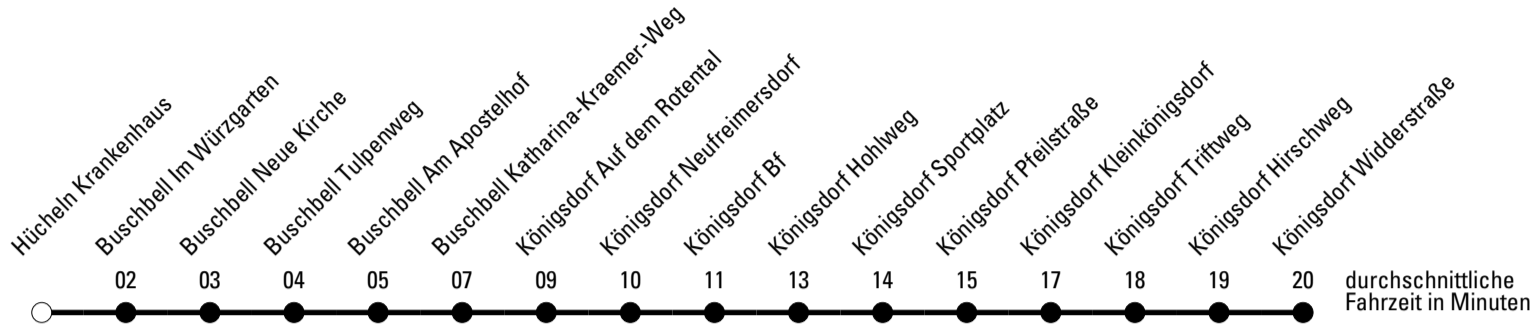

Die Linie verkehrt am 24. und 31.12. laut besonderer Bekanntmachung und an Rosenmontag nach Ferienfahrplan!

A = fährt weiter als 980 nach Brauweiler Schulzentrum
a = bis Königsdorf Neufreimersdorf

F = nur an Ferientagen
S = nur an Schultagen

★ = Diese Fahrt ist auf die Belange des Schülerverkehrs ausgerichtet. Änderungen sind möglich.

Abfahrtshaltestelle: Hüheln Krankenhaus

Gültig ab 15.12.2019

ohne Gewähr

🕒	Montag - Freitag	Samstag	Sonn- und Feiertag	🕒
6	--	--	--	6
7	01 ^{S*} Aa 01 ^F	--	--	7
8	01	01	--	8
9	01	01	--	9
10	01	01	--	10
11	01	01	--	11
12	01	01	--	12
13	01	01	--	13
14	01	01	--	14
15	01	--	--	15
16	01	--	--	16
17	01	--	--	17
18	01	--	--	18
19	01	--	--	19
20	01	--	--	20
21	01	--	--	21