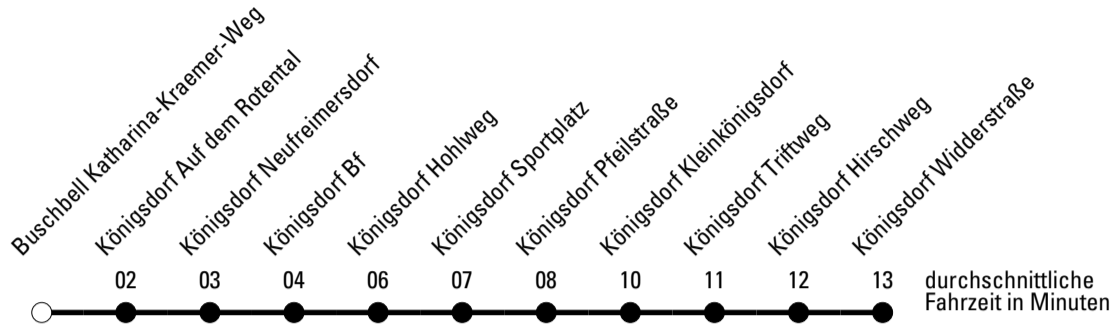

Abfahrtshaltestelle: Buschbell Katharina-Kraemer-Weg

Gültig ab 15.12.2019

🕒	Montag - Freitag	Samstag	Sonn- und Feiertag	🕒
6	--	--	--	6
7	08^{S*} 08_{Aa} 08^F	--	--	7
8	08	08	--	8
9	08	08	--	9
10	08	08	--	10
11	08	08	--	11
12	08	08	--	12
13	08	08	--	13
14	08	08	--	14
15	08	--	--	15
16	08	--	--	16
17	08	--	--	17
18	08	--	--	18
19	08	--	--	19
20	08	--	--	20
21	08	--	--	21

Die Linie verkehrt am 24. und 31.12. laut besonderer Bekanntmachung und an Rosenmontag nach Ferienfahrplan!

A = fährt weiter als 980 nach Brauweiler Schulzentrum
a = bis Königsdorf Neufreimersdorf

F = nur an Ferientagen
S = nur an Schultagen

★ = Diese Fahrt ist auf die Belange des Schülerverkehrs ausgerichtet. Änderungen sind möglich.

REVG Rhein-Erft-Verkehrsgesellschaft mbH
FahrgastCenter Frechen, Hauptstraße 124-126, 50226 Frechen
FON 02237-6969-10 - WEB www.rev.de
MAIL fahrgastcenter@rev.de

Abfahrten auf Ihr Handy:
Einfach QR-Code abfotografieren und Fahrplan anzeigen lassen.

Die Schlaue Nummer 0 180 6 50 40 30
(Festnetz 20ct/Anruf, Mobil max. 60ct/Anruf)