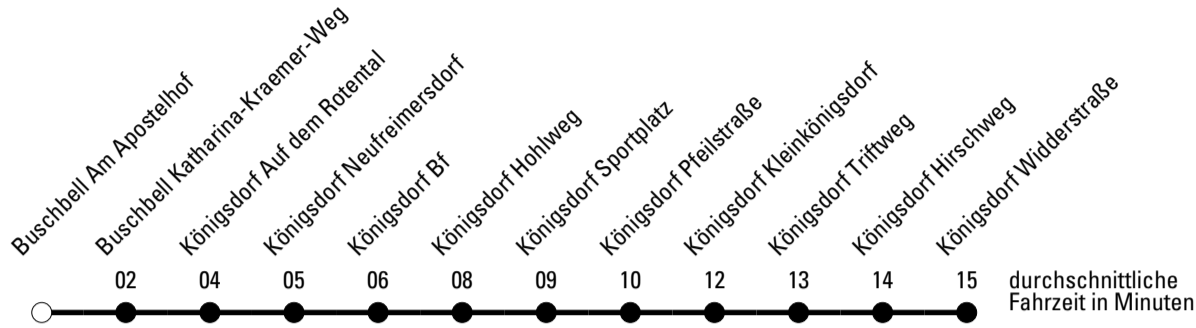

Abfahrtshaltestelle: **Buschbell Am Apostelhof**

Gültig ab 15.12.2019

🕒	Montag - Freitag	Samstag	Sonn- und Feiertag	🕒
6	--	--	--	6
7	06^{S*}_{Aa} 06^F	--	--	7
8	06	06	--	8
9	06	06	--	9
10	06	06	--	10
11	06	06	--	11
12	06	06	--	12
13	06	06	--	13
14	06	06	--	14
15	06	--	--	15
16	06	--	--	16
17	06	--	--	17
18	06	--	--	18
19	06	--	--	19
20	06	--	--	20
21	06	--	--	21

Die Linie verkehrt am 24. und 31.12. laut besonderer Bekanntmachung und an Rosenmontag nach Ferienfahrplan!

A = fährt weiter als 980 nach Brauweiler Schulzentrum
a = bis Königsdorf Neufreimersdorf

F = nur an Ferientagen
S = nur an Schultagen

★ = Diese Fahrt ist auf die Belange des Schülerverkehrs ausgerichtet. Änderungen sind möglich.

REVG Rhein-Erft-Verkehrsgesellschaft mbH
FahrgastCenter Frechen, Hauptstraße 124-126, 50226 Frechen
FON 02237-6969-10 - WEB www.revg.de
MAIL fahrgastcenter@revg.de

Abfahrten auf Ihr Handy:
Einfach QR-Code abfotografieren und Fahrplan anzeigen lassen.

Die Schlaue Nummer 0 180 6 50 40 30
(Festnetz 20ct/Anruf, Mobil max. 60ct/Anruf)