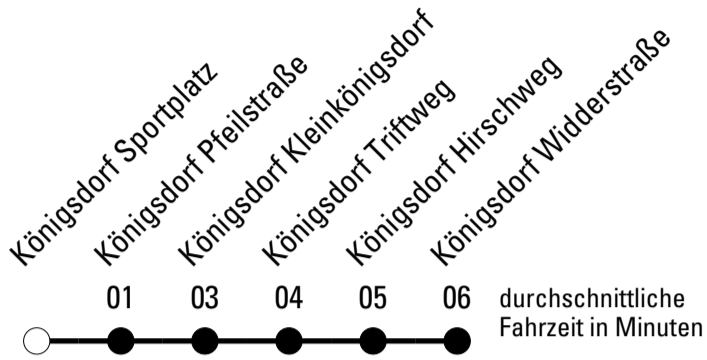

Die Linie verkehrt am 24. und 31.12. laut besonderer Bekanntmachung und an Rosenmontag nach Ferienfahrplan!

F = nur an Ferientagen

Abfahrtshaltestelle: **Königsdorf Hohlweg**

Gültig ab 15.12.2019

🕒	Montag - Freitag	Samstag	Sonn- und Feiertag	🕒
6	--	--	--	6
7	14 ^F	--	--	7
8	14	14	--	8
9	14	14	--	9
10	14	14	--	10
11	14	14	--	11
12	14	14	--	12
13	14	14	--	13
14	14	14	--	14
15	14	--	--	15
16	14	--	--	16
17	14	--	--	17
18	14	--	--	18
19	14	--	--	19
20	14	--	--	20
21	14	--	--	21

Die Linie verkehrt am 24. und 31.12. laut besonderer Bekanntmachung und an Rosenmontag nach Ferienfahrplan!

F = nur an Ferientagen

Abfahrtshaltestelle: **Königsdorf Sportplatz**

Gültig ab 15.12.2019

🕒	Montag - Freitag	Samstag	Sonn- und Feiertag	🕒
6	--	--	--	6
7	15 ^F	--	--	7
8	15	15	--	8
9	15	15	--	9
10	15	15	--	10
11	15	15	--	11
12	15	15	--	12
13	15	15	--	13
14	15	15	--	14
15	15	--	--	15
16	15	--	--	16
17	15	--	--	17
18	15	--	--	18
19	15	--	--	19
20	15	--	--	20
21	15	--	--	21