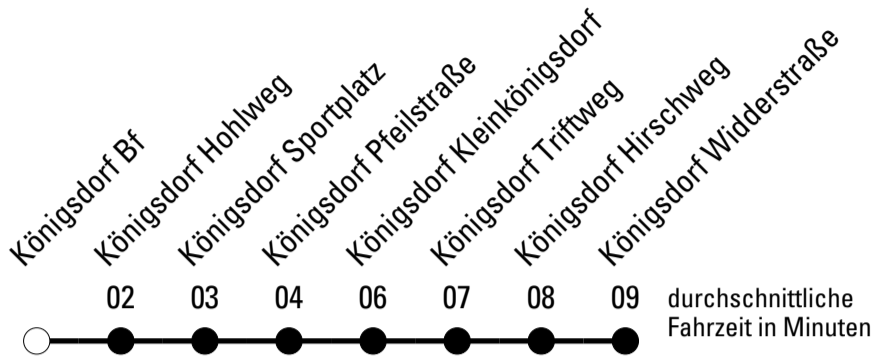

★ = Diese Fahrt ist auf die Belange des Schülerverkehrs ausgerichtet. Änderungen sind möglich.

Abfahrtshaltestelle: **Königsdorf Neufreimersdorf**

Gültig ab 15.12.2019

🕒	Montag - Freitag	Samstag	Sonn- und Feiertag	🕒
6	--	--	--	6
7	11 ^F	--	--	7
8	11	11	--	8
9	11	11	--	9
10	11	11	--	10
11	11	11	--	11
12	11	11	--	12
13	11	11	--	13
14	11	11	--	14
15	11	--	--	15
16	11	--	--	16
17	11	--	--	17
18	11	--	--	18
19	11	--	--	19
20	11	--	--	20
21	11	--	--	21

Die Linie verkehrt am 24. und 31.12. laut besonderer Bekanntmachung und an Rosenmontag nach Ferienfahrplan!

F = nur an Ferientagen

Abfahrtshaltestelle: **Königsdorf Bf**

Gültig ab 15.12.2019

🕒	Montag - Freitag	Samstag	Sonn- und Feiertag	🕒
6	--	--	--	6
7	12 ^F	--	--	7
8	12	12	--	8
9	12	12	--	9
10	12	12	--	10
11	12	12	--	11
12	12	12	--	12
13	12	12	--	13
14	12	12	--	14
15	12	--	--	15
16	12	--	--	16
17	12	--	--	17
18	12	--	--	18
19	12	--	--	19
20	12	--	--	20
21	12	--	--	21