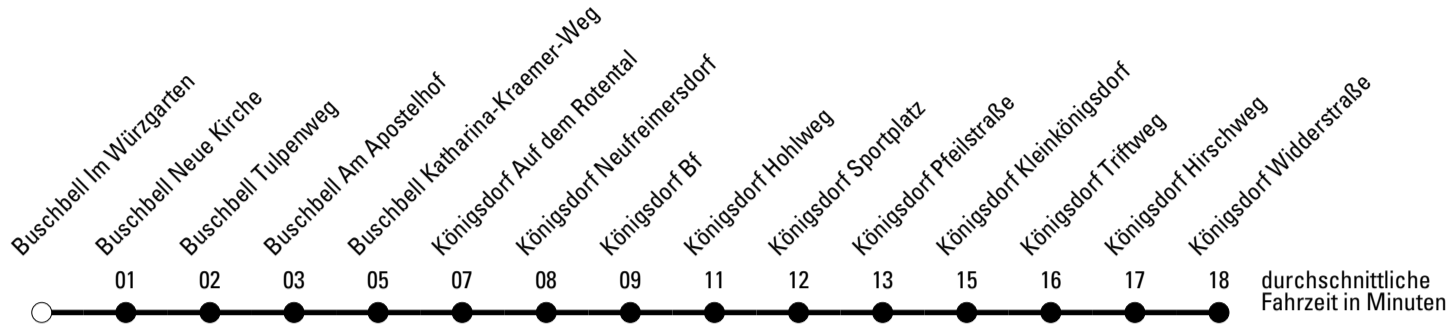

Abfahrtshaltestelle: **Buschbell Im Würzgarten**

Gültig ab 15.12.2019

🕒	Montag - Freitag	Samstag	Sonn- und Feiertag	🕒
6	--	--	--	6
7	03^{S*}_{Aa} 03^F	--	--	7
8	03	03	--	8
9	03	03	--	9
10	03	03	--	10
11	03	03	--	11
12	03	03	--	12
13	03	03	--	13
14	03	03	--	14
15	03	--	--	15
16	03	--	--	16
17	03	--	--	17
18	03	--	--	18
19	03	--	--	19
20	03	--	--	20
21	03	--	--	21

Die Linie verkehrt am 24. und 31.12. laut besonderer Bekanntmachung und an Rosenmontag nach Ferienfahrplan!

A = fährt weiter als 980 nach Brauweiler Schulzentrum
a = bis Königsdorf Neufreimersdorf

F = nur an Ferientagen
S = nur an Schultagen

★ = Diese Fahrt ist auf die Belange des Schülerverkehrs ausgerichtet. Änderungen sind möglich.