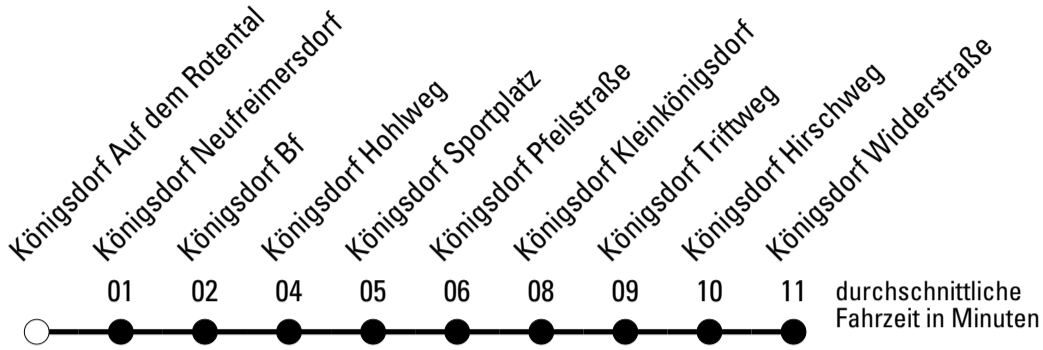

Abfahrtshaltestelle: **Königsdorf Auf dem Rotental**

Gültig ab 15.12.2019

🕒	Montag - Freitag	Samstag	Sonn- und Feiertag	🕒
6	--	--	--	6
7	10^{S*} 10^{Aa} 10^F	--	--	7
8	10	10	--	8
9	10	10	--	9
10	10	10	--	10
11	10	10	--	11
12	10	10	--	12
13	10	10	--	13
14	10	10	--	14
15	10	--	--	15
16	10	--	--	16
17	10	--	--	17
18	10	--	--	18
19	10	--	--	19
20	10	--	--	20
21	10	--	--	21

Die Linie verkehrt am 24. und 31.12. laut besonderer Bekanntmachung und an Rosenmontag nach Ferienfahrplan!

A = fährt weiter als 980 nach Brauweiler Schulzentrum
a = bis Königsdorf Neufreimersdorf

F = nur an Ferientagen
S = nur an Schultagen

★ = Diese Fahrt ist auf die Belange des Schülerverkehrs ausgerichtet. Änderungen sind möglich.