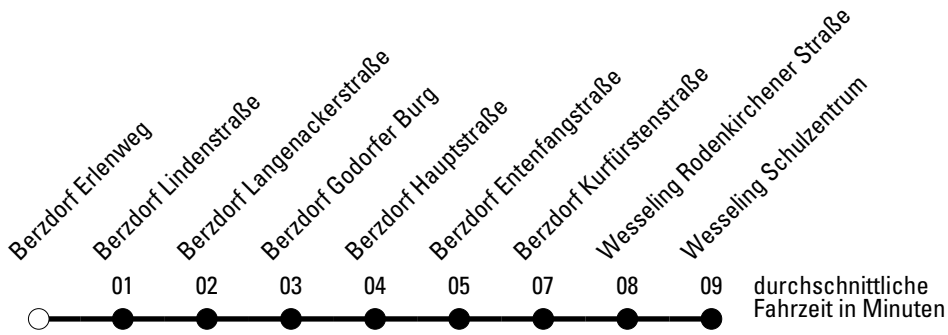

AbfahrtsHaltestelle: **Berzdorf Erlenweg**

Gültig ab 15.12.2019

🕒	Montag - Freitag	Samstag	Sonn- und Feiertag	🕒
6	--	--	--	6
7	34^{S*}	--	--	7
8	--	--	--	8
9	--	--	--	9
10	--	--	--	10
11	--	--	--	11
12	--	--	--	12
13	--	--	--	13
14	--	--	--	14
15	--	--	--	15
16	--	--	--	16
17	--	--	--	17
18	--	--	--	18
19	--	--	--	19
20	--	--	--	20
21	--	--	--	21

Die Linie verkehrt am 24. und 31.12. laut besonderer Bekanntmachung und an Rosenmontag nach Ferienfahrplan!

S = nur an Schultagen

* = Diese Fahrt ist auf die Belange des Schülerverkehrs ausgerichtet. Änderungen sind möglich.

REVG Rhein-Erft-Verkehrsgesellschaft mbH
FahrgastCenter Frechen, Hauptstraße 124-126, 50226 Frechen
FON 02237-6969-10 - WEB www.revfg.de
MAIL fahrgastcenter@revfg.de

Abfahrten auf Ihr Handy:
Einfach QR-Code abfotografieren und Fahrplan anzeigen lassen.

Die Schlaue Nummer 0 180 6 50 40 30
(Festnetz 20ct/Anruf, Mobil max. 60ct/Anruf)