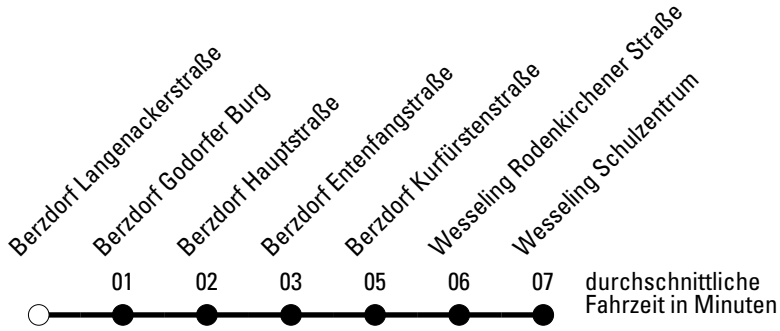

Abfahrtshaltestelle: Berzdorf Langenackerstraße

Gültig ab 15.12.2019

🕒	Montag - Freitag	Samstag	Sonn- und Feiertag	🕒
6	--	--	--	6
7	36^{S*}	--	--	7
8	--	--	--	8
9	--	--	--	9
10	--	--	--	10
11	--	--	--	11
12	--	--	--	12
13	--	--	--	13
14	--	--	--	14
15	--	--	--	15
16	--	--	--	16
17	--	--	--	17
18	--	--	--	18
19	--	--	--	19
20	--	--	--	20
21	--	--	--	21

Die Linie verkehrt am 24. und 31.12. laut besonderer Bekanntmachung und an Rosenmontag nach Ferienfahrplan!

S = nur an Schultagen

★ = Diese Fahrt ist auf die Belange des Schülerverkehrs ausgerichtet. Änderungen sind möglich.

REVG Rhein-Erft-Verkehrsgesellschaft mbH
FahrgastCenter Frechen, Hauptstraße 124-126, 50226 Frechen
FON 02237-6969-10 - WEB www.revfg.de
MAIL fahrgastcenter@revfg.de

Abfahrten auf Ihr Handy:
Einfach QR-Code abfotografieren
und Fahrplan anzeigen lassen.

Die Schlaue Nummer 0 180 6 50 40 30
(Festnetz 20ct/Anruf, Mobil max. 60ct/Anruf)