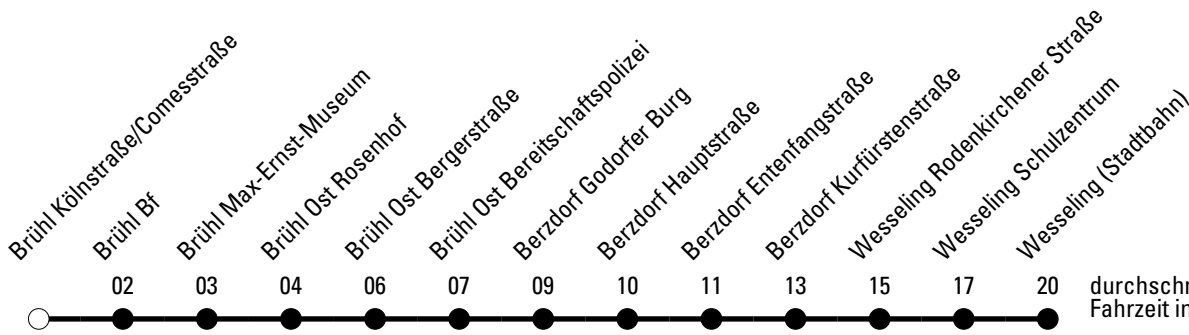

930

Richtung Wesseling

Abfahrtshaltestelle: Brühl Kölnstraße/Comesstraße

Gültig ab 15.12.2019

durchschnittliche Fahrzeit in Minuten

ohne Gewähr

🕒	Montag - Freitag	Samstag	Sonn- und Feiertag	🕒
5	21 41	--	--	5
6	01 21 41	--	--	6
7	01 21 41	04	--	7
8	01 21 41	31	58	8
9	01 31	31	58	9
10	01 31	31	58	10
11	31	31	58	11
12	31^{S*} 31^F	31	58	12
13	17^{S*}_a 25^{S*}_b 31 37^{S*}_a	31	58	13
14	10^{S*}_b 17^{S*}_a 31	31	58	14
15	01 21^F 21^{S*}_a 41^{S*}_a 41^F	31	58	15
16	01^F 01^{S*}_a 21 41	31	58	16
17	01 21 41	31	58	17
18	01 21 41	31	--	18
19	01 31	31	--	19
20	01	31	--	20
21	01	--	--	21
22	--	31	--	22

Die Linie verkehrt am 24. und 31.12. laut besonderer Bekanntmachung und an Rosenmontag nach Ferienfahrplan!

F = nur an Ferientagen

S = nur an Schultagen

★ = Diese Fahrt ist auf die Belange des Schülerverkehrs ausgerichtet. Änderungen sind möglich.

a = bis Wesseling Hunsrückstraße

b = bis Berzdorf Kurfürstenstraße

REVG Rhein-Erft-Verkehrsgesellschaft mbH
FahrgastCenter Frechen, Hauptstraße 124-126, 50226 Frechen
FON 02237-6969-10 - WEB www.revg.de
MAIL fahrgastcenter@revg.de

Abfahrten auf Ihr Handy:
Einfach QR-Code abfotografieren
und Fahrplan anzeigen lassen.

Die Schlaue Nummer 0 180 6 50 40 30
(Festnetz 20ct/Anruf, Mobil max. 60ct/Anruf)