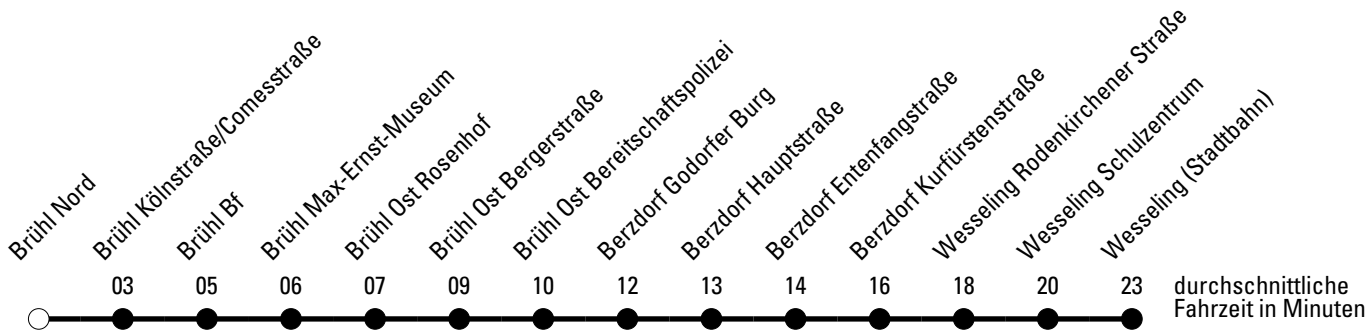

Abfahrtshaltestelle: **Brühl Nord**

Gültig ab 15.12.2019

ohne Gewähr

🕒	Montag - Freitag	Samstag	Sonn- und Feiertag	🕒
5	18 38 58	--	--	5
6	18 38 58	--	--	6
7	18 38 58	01	--	7
8	18 38 58	28	55	8
9	28 58	28	55	9
10	28	28	55	10
11	28	28	55	11
12	28^{S*} 28^F	28	55	12
13	14^{S*}_a 22^{S*}_b 28 34^{S*}_a	28	55	13
14	07^{S*}_b 14^{S*}_a 28 58	28	55	14
15	18^F 18^{S*}_a 38^{S*}_a 38^F 58^F 58^{S*}_a	28	55	15
16	18 38 58	28	55	16
17	18 38 58	28	55	17
18	18 38 58	28	--	18
19	28 58	28	--	19
20	58	28	--	20
21	--	--	--	21
22	--	28	--	22

Die Linie verkehrt am 24. und 31.12. laut besonderer Bekanntmachung und an Rosenmontag nach Ferienfahrplan!

F = nur an Ferientagen
a = bis Wesseling Hunsrückstraße

S = nur an Schultagen
b = bis Berzdorf Kurfürstenstraße

★ = Diese Fahrt ist auf die Belange des Schülerverkehrs ausgerichtet. Änderungen sind möglich.

REVG Rhein-Erft-Verkehrsgesellschaft mbH
FahrgastCenter Frechen, Hauptstraße 124-126, 50226 Frechen
FON 02237-6969-10 - WEB www.revfg.de
MAIL fahrgastcenter@revfg.de

Abfahrten auf Ihr Handy:
Einfach QR-Code abfotografieren
und Fahrplan anzeigen lassen.

Die Schlaue Nummer 0 180 6 50 40 30
(Festnetz 20ct/Anruf, Mobil max. 60ct/Anruf)