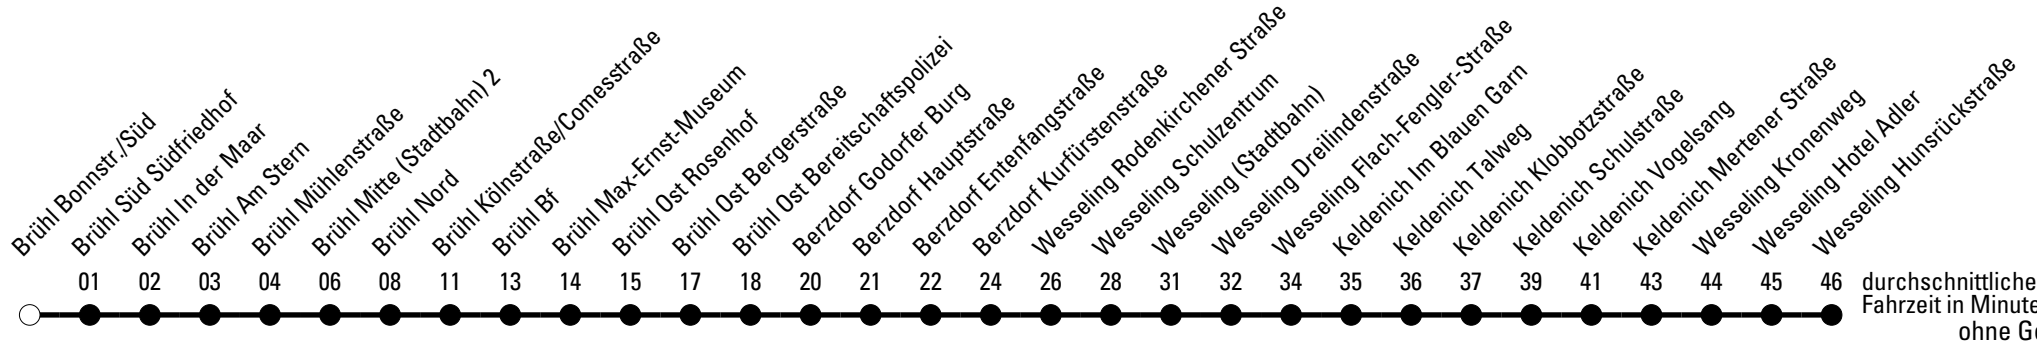

Die Schlaue Nummer 0 180 6 50 40 30
 (Festnetz 20ct/Anruf, Mobil max. 60ct/Anruf)

930

Richtung Wesseling

Abfahrtshaltestelle: Brühl Bonnstr./Süd

Gültig ab 15.12.2019

durchschnittliche Fahrzeit in Minuten ohne Gewähr