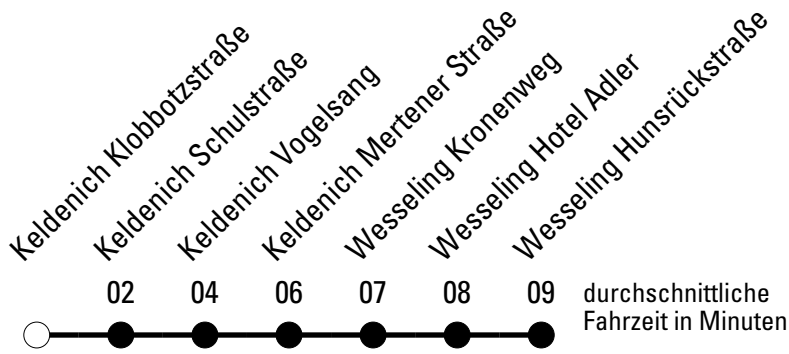

Abfahrtshaltestelle: **Keldenich Klobbotzstraße**

Gültig ab 15.12.2019

	Montag - Freitag	Samstag	Sonn- und Feiertag	
🕒				🕒
6	--	--	--	6
7	--	--	--	7
8	--	--	--	8
9	--	--	--	9
10	--	--	--	10
11	--	--	--	11
12	57 ^{S*}	--	--	12
13	43 ^{S*}	--	--	13
14	03 ^{S*} 43 ^{S*}	--	--	14
15	47 ^{S*}	--	--	15
16	07 ^{S*} 27 ^{S*}	--	--	16
17	--	--	--	17
18	--	--	--	18
19	--	--	--	19
20	--	--	--	20
21	--	--	--	21