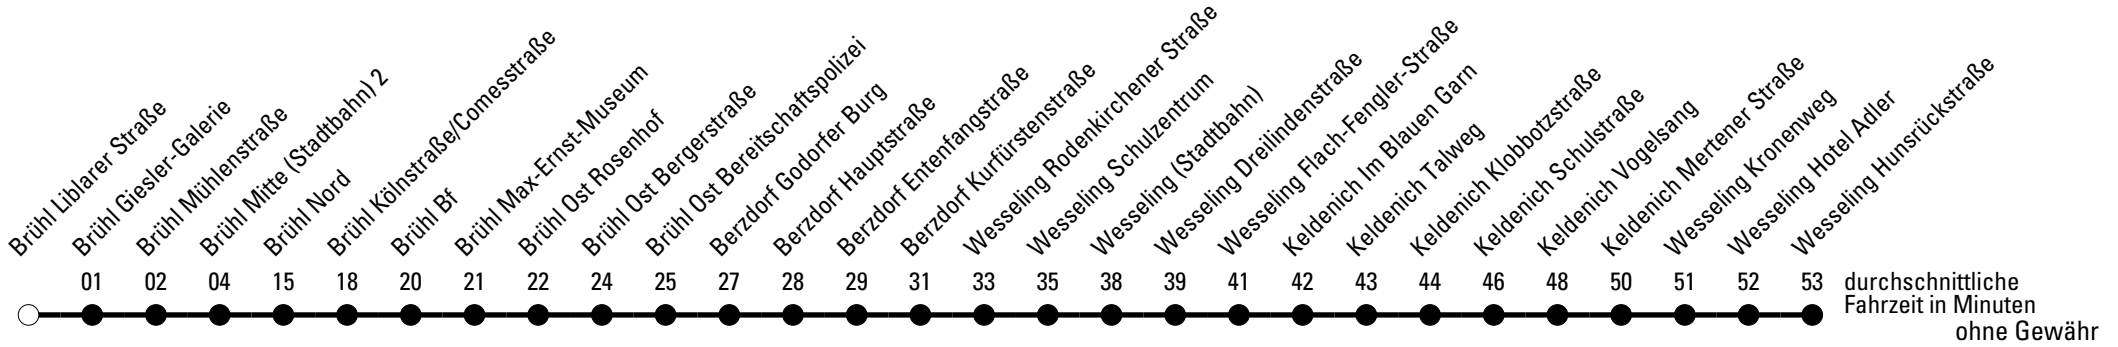

Die Schlaue Nummer 0 180 6 50 40 30
 (Festnetz 20ct/Anruf, Mobil max. 60ct/Anruf)

930

Richtung Wesseling

Abfahrtshaltestelle: Brühl Liblarer Straße

Gültig ab 15.12.2019

durchschnittliche Fahrzeit in Minuten ohne Gewähr