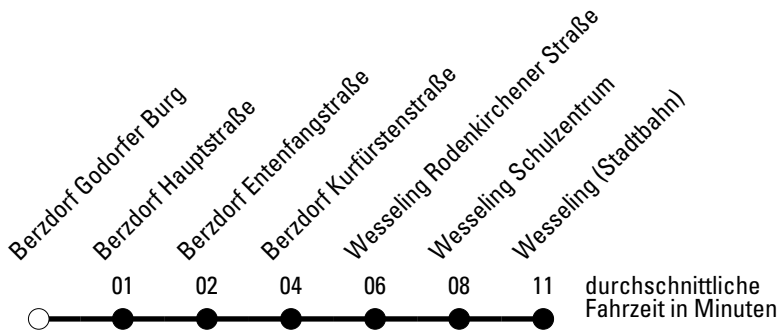

Die Schlaue Nummer 0 180 6 50 40 30
(Festnetz 20ct/Anruf, Mobil max. 60ct/Anruf)

Abfahrtshaltestelle: **Berzdorf Godorfer Burg**

Gültig ab 15.12.2019

🕒	Montag - Freitag	Samstag	Sonn- und Feiertag	🕒
5	30 50	--	--	5
6	10 30 50	--	--	6
7	10 30 37 ^{S*} _a 50	13	--	7
8	10 30 50	40	--	8
9	10 40	40	07	9
10	10 40	40	07	10
11	40	40	07	11
12	40 ^{S*} _b 40 ^F	40	07	12
13	26 ^{S*} _b 34 ^{S*} _c 40 46 ^{S*} _b	40	07	13
14	19 ^{S*} _c 26 ^{S*} _b 40	40	07	14
15	10 30 ^F 30 ^{S*} _b 50 ^{S*} _b 50 ^F	40	07	15
16	10 ^F 10 ^{S*} _b 30 50	40	07	16
17	10 30 50	40	07	17
18	10 30 50	40	07	18
19	10 40	40	--	19
20	10	40	--	20
21	10	--	--	21
22	--	40	--	22