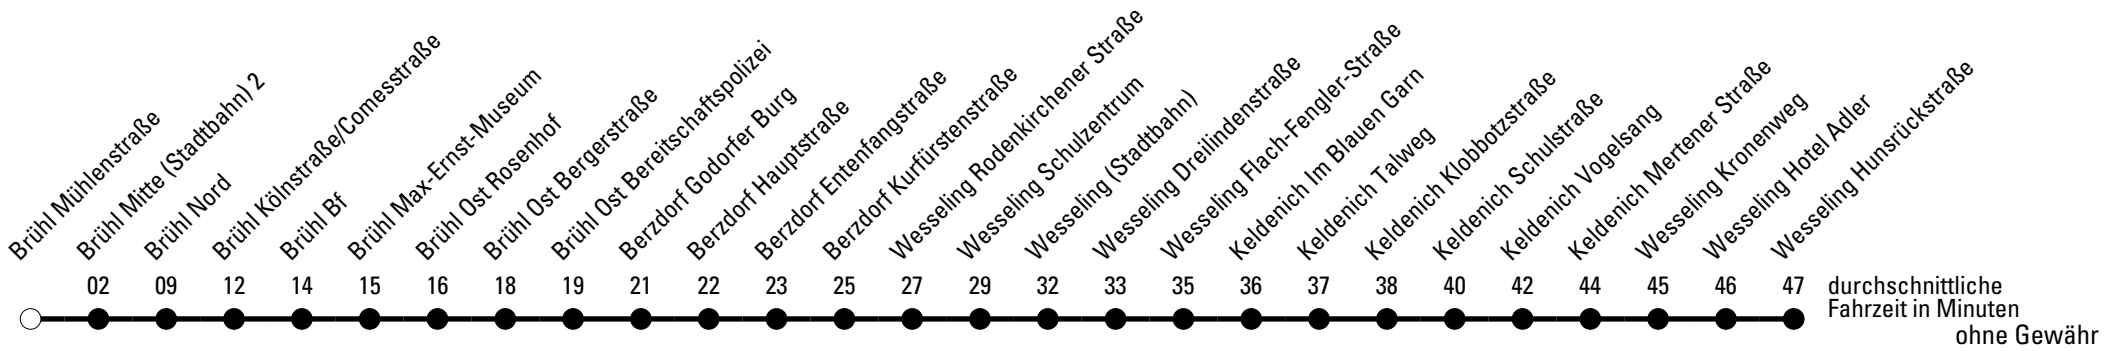

Die Schlaue Nummer 0 180 6 50 40 30
 (Festnetz 20ct/Anruf, Mobil max. 60ct/Anruf)

930

Richtung Wesseling

Abfahrtshaltestelle: Brühl Mühlenstraße

Gültig ab 15.12.2019

durchschnittliche Fahrzeit in Minuten ohne Gewähr