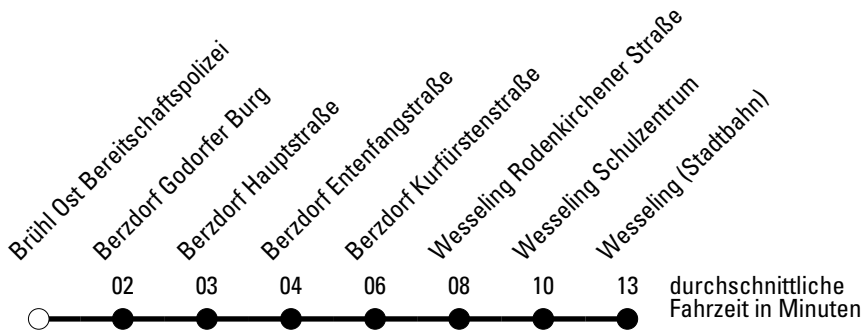

Abfahrtshaltestelle: **Brühl Ost Bereitschaftspolizei**

Gültig ab 15.12.2019

🕒	Montag - Freitag	Samstag	Sonn- und Feiertag	🕒
5	28 48	--	--	5
6	08 28 48	--	--	6
7	08 28 48	11	--	7
8	08 28 48	38	--	8
9	08 38	38	05	9
10	08 38	38	05	10
11	38	38	05	11
12	38^{S*} 38^F	38	05	12
13	24^{S*}_a 32^{S*}_b 38 44^{S*}_a	38	05	13
14	17^{S*}_b 24^{S*}_a 38	38	05	14
15	08 28^F 28^{S*}_a 48^{S*}_a 48^F	38	05	15
16	08^F 08^{S*}_a 28 48	38	05	16
17	08 28 48	38	05	17
18	08 28 48	38	05	18
19	08 38	38	--	19
20	08	38	--	20
21	08	--	--	21
22	--	38	--	22

Die Linie verkehrt am 24. und 31.12. laut besonderer Bekanntmachung und an Rosenmontag nach Ferienfahrplan!

F = nur an Ferientagen
a = bis Wesseling Hunsrückstraße

S = nur an Schultagen
b = bis Berzdorf Kurfürstenstraße

★ = Diese Fahrt ist auf die Belange des Schülerverkehrs ausgerichtet. Änderungen sind möglich.

REVG Rhein-Erft-Verkehrsgesellschaft mbH
FahrgastCenter Frechen, Hauptstraße 124-126, 50226 Frechen
FON 02237-6969-10 - WEB www.revg.de
MAIL fahrgastcenter@revg.de

Abfahrten auf Ihr Handy:
Einfach QR-Code abfotografieren
und Fahrplan anzeigen lassen.

Die Schlaue Nummer 0 180 6 50 40 30
(Festnetz 20ct/Anruf, Mobil max. 60ct/Anruf)