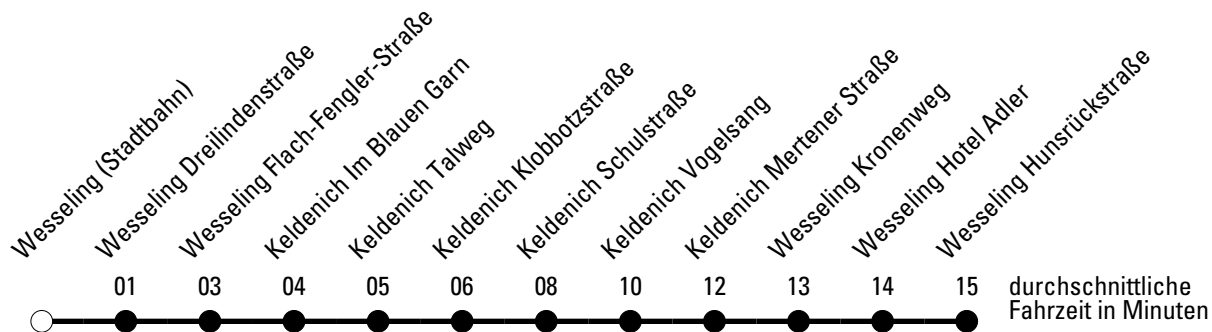

Abfahrtshaltestelle: **Wesseling (Stadtbahn)**

Gültig ab 15.12.2019

🕒	Montag - Freitag	Samstag	Sonn- und Feiertag	🕒
6	--	--	--	6
7	--	--	--	7
8	--	--	--	8
9	--	--	--	9
10	--	--	--	10
11	--	--	--	11
12	51^{S*}	--	--	12
13	37^{S*} 57^{S*}	--	--	13
14	37^{S*}	--	--	14
15	41^{S*}	--	--	15
16	01^{S*} 21^{S*}	--	--	16
17	--	--	--	17
18	--	--	--	18
19	--	--	--	19
20	--	--	--	20
21	--	--	--	21

Die Linie verkehrt am 24. und 31.12. laut besonderer Bekanntmachung und an Rosenmontag nach Ferienfahrplan!

S = nur an Schultagen

* = Diese Fahrt ist auf die Belange des Schülerverkehrs ausgerichtet. Änderungen sind möglich.

REVG Rhein-Erft-Verkehrsgesellschaft mbH
FahrgastCenter Frechen, Hauptstraße 124-126, 50226 Frechen
FON 02237-6969-10 - WEB www.revvg.de
MAIL fahrgastcenter@revvg.de

Abfahrten auf Ihr Handy:
Einfach QR-Code abfotografieren
und Fahrplan anzeigen lassen.

Die Schlaue Nummer 0 180 6 50 40 30
(Festnetz 20ct/Anruf, Mobil max. 60ct/Anruf)