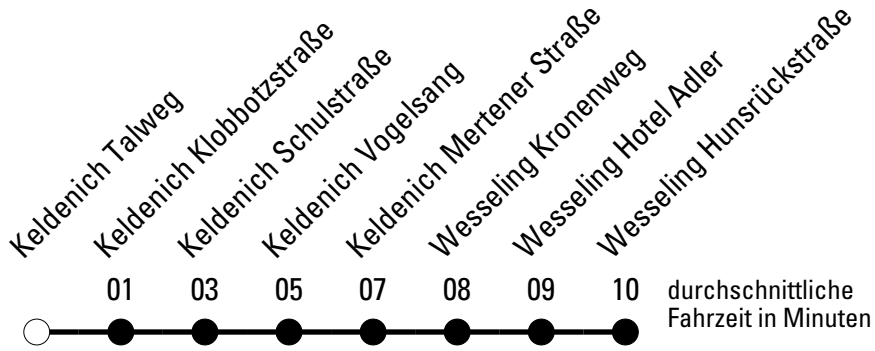

Abfahrtshaltestelle: Keldenich Talweg

Gültig ab 15.12.2019

	Montag - Freitag	Samstag	Sonn- und Feiertag	
🕒				🕒
6	--	--	--	6
7	--	--	--	7
8	--	--	--	8
9	--	--	--	9
10	--	--	--	10
11	--	--	--	11
12	56^{S*}	--	--	12
13	42^{S*}	--	--	13
14	02^{S*} 42^{S*}	--	--	14
15	46^{S*}	--	--	15
16	06^{S*} 26^{S*}	--	--	16
17	--	--	--	17
18	--	--	--	18
19	--	--	--	19
20	--	--	--	20
21	--	--	--	21

Die Linie verkehrt am 24. und 31.12. laut besonderer Bekanntmachung und an Rosenmontag nach Ferienfahrplan!

S = nur an Schultagen

★ = Diese Fahrt ist auf die Belange des Schülerverkehrs ausgerichtet. Änderungen sind möglich.