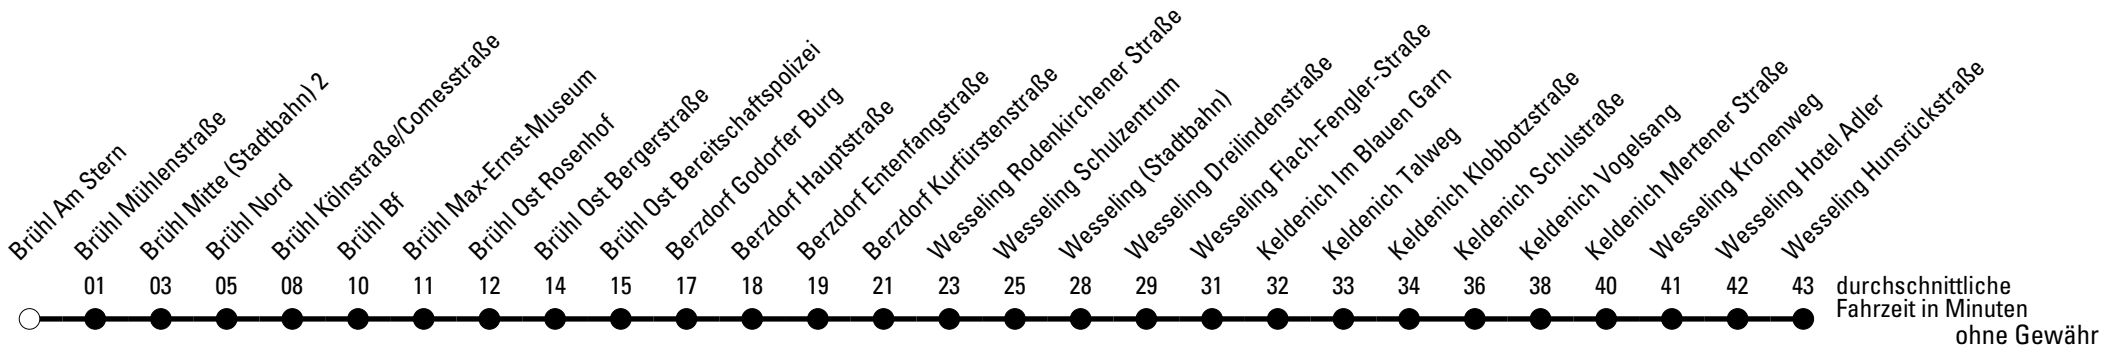

🕒	Montag - Freitag	Samstag	Sonn- und Feiertag	🕒
6	--	--	--	6
7	--	--	--	7
8	--	--	--	8
9	--	--	--	9
10	--	--	--	10
11	--	--	--	11
12	--	--	--	12
13	09^{S*}	--	--	13
14	09^{S*}	--	--	14
15	--	--	--	15
16	--	--	--	16
17	--	--	--	17
18	--	--	--	18
19	--	--	--	19
20	--	--	--	20
21	--	--	--	21

Die Linie verkehrt am 24. und 31.12. laut besonderer Bekanntmachung und an Rosenmontag nach Ferienfahrplan!

S = nur an Schultagen

* = Diese Fahrt ist auf die Belange des Schülerverkehrs ausgerichtet. Änderungen sind möglich.