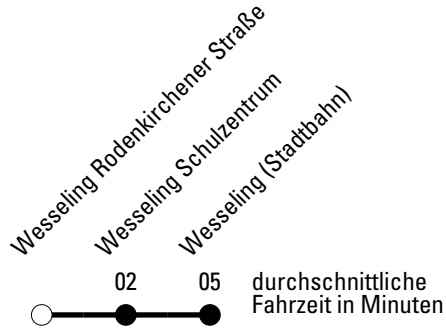

Abfahrten auf Ihr Handy:
 Einfach QR-Code abfotografieren
 und Fahrplan anzeigen lassen.

Die Schlaue Nummer 0 180 6 50 40 30
 (Festnetz 20ct/Anruf, Mobil max. 60ct/Anruf)

🕒	Montag - Freitag	Samstag	Sonn- und Feiertag	🕒
5	36 56	--	--	5
6	16 36 56	--	--	6
7	16 36 42 ^{S*} _a 56	19	--	7
8	16 36 56	46	--	8
9	16 46	46	13	9
10	16 46	46	13	10
11	46	46	13	11
12	46 ^{S*} _b 46 ^F	46	13	12
13	32 ^{S*} _b 46 52 ^{S*} _b	46	13	13
14	32 ^{S*} _b 46	46	13	14
15	16 36 ^F 36 ^{S*} _b 56 ^{S*} _b 56 ^F	46	13	15
16	16 ^{S*} _b 16 ^F 36 56	46	13	16
17	16 36 56	46	13	17
18	16 36 56	46	13	18
19	16 46	46	--	19
20	16	46	--	20
21	16	--	--	21
22	--	46	--	22