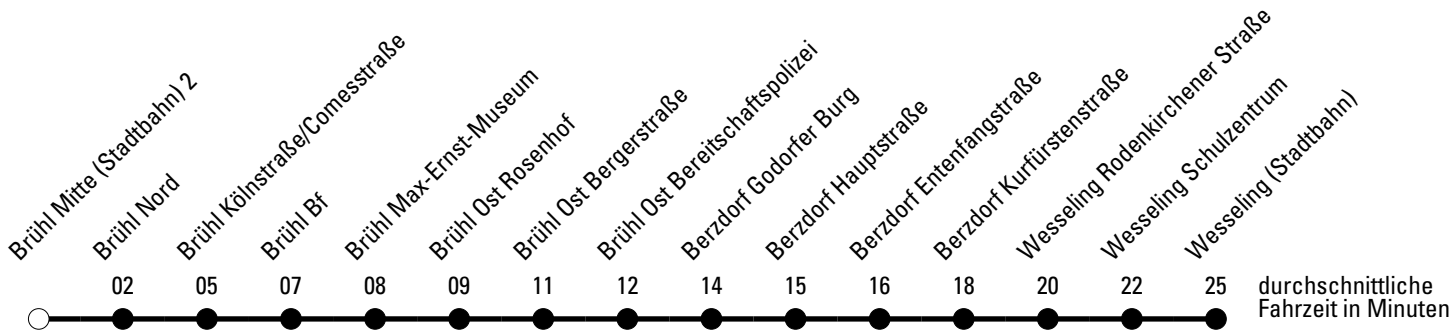

Die Schlaue Nummer 0 180 6 50 40 30
 (Festnetz 20ct/Anruf, Mobil max. 60ct/Anruf)

Abfahrtshaltestelle: **Brühl Mitte (Stadtbahn) 2**

Gültig ab 15.12.2019

ohne Gewähr

	Montag - Freitag	Samstag	Sonn- und Feiertag	
5	16 36 56	--	--	5
6	16 36 56	59	--	6
7	16 36 56	--	--	7
8	16 36 56	26	53	8
9	26 56	26	53	9
10	26	26	53	10
11	26	26	53	11
12	26 ^{S*} 26 ^F	26	53	12
13	12 ^{S*} _a 20 ^{S*} _b 26 32 ^{S*} _a	26	53	13
14	05 ^{S*} _b 12 ^{S*} _a 26 56	26	53	14
15	16 ^{S*} _a 16 ^F 36 ^F 36 ^{S*} _a 56 ^{S*} _a 56 ^F	26	53	15
16	16 36 56	26	53	16
17	16 36 56	26	53	17
18	16 36 56	26	--	18
19	26 56	26	--	19
20	56	26	--	20
21	--	--	--	21
22	--	26	--	22