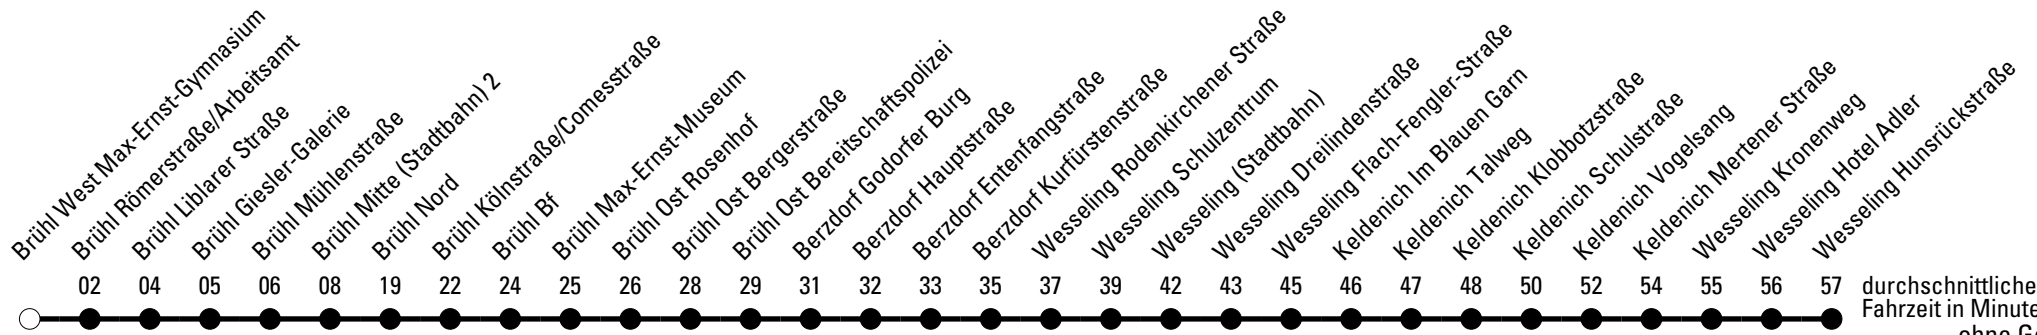

Die Linie verkehrt am 24. und 31.12. laut besonderer Bekanntmachung und an Rosenmontag nach Ferienfahrplan!

S = nur an Schultagen

***** = Diese Fahrt ist auf die Belange des Schülerverkehrs ausgerichtet. Änderungen sind möglich.

930

Richtung Wesseling

Abfahrtshaltestelle: Brühl West Max-Ernst-Gymnasium

Gültig ab 15.12.2019

durchschnittliche Fahrzeit in Minuten ohne Gewähr

🕒	Montag - Freitag	Samstag	Sonn- und Feiertag	🕒
6	--	--	--	6
7	--	--	--	7
8	--	--	--	8
9	--	--	--	9
10	--	--	--	10
11	--	--	--	11
12	--	--	--	12
13	17 ^{S*}	--	--	13
14	--	--	--	14
15	37 ^{S*}	--	--	15
16	--	--	--	16
17	--	--	--	17
18	--	--	--	18
19	--	--	--	19
20	--	--	--	20
21	--	--	--	21