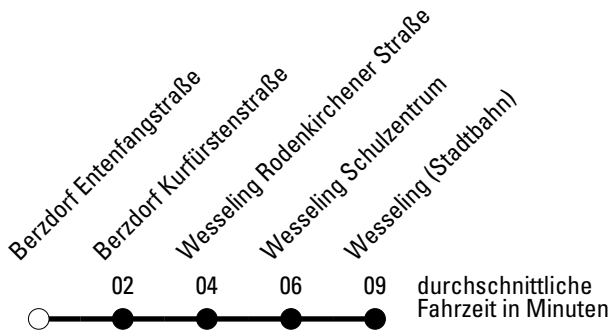

Abfahrtshaltestelle: **Berzdorf Entenfangstraße**

Gültig ab 15.12.2019

🕒	Montag - Freitag	Samstag	Sonn- und Feiertag	🕒
5	32 52	--	--	5
6	12 32 52	--	--	6
7	12 32 39^{S*}_a 52	15	--	7
8	12 32 52	42	--	8
9	12 42	42	09	9
10	12 42	42	09	10
11	42	42	09	11
12	42^{S*}_b 42^F	42	09	12
13	28^{S*}_b 36^{S*}_c 42 48^{S*}_b	42	09	13
14	21^{S*}_c 28^{S*}_b 42	42	09	14
15	12 32^F 32^{S*}_b 52^{S*}_b 52^F	42	09	15
16	12^F 12^{S*}_b 32 52	42	09	16
17	12 32 52	42	09	17
18	12 32 52	42	09	18
19	12 42	42	--	19
20	12	42	--	20
21	12	--	--	21
22	--	42	--	22

Die Linie verkehrt am 24. und 31.12. laut besonderer Bekanntmachung und an Rosenmontag nach Ferienfahrplan!

F = nur an Ferientagen
a = bis Wesseling Schulzentrum
c = bis Berzdorf Kurfürstenstraße

S = nur an Schultagen
b = bis Wesseling Hunsrückstraße

★ = Diese Fahrt ist auf die Belange des Schülerverkehrs ausgerichtet. Änderungen sind möglich.

REVG Rhein-Erft-Verkehrsgesellschaft mbH
FahrgastCenter Frechen, Hauptstraße 124-126, 50226 Frechen
FON 02237-6969-10 - WEB www.revg.de
MAIL fahrgastcenter@revg.de

Abfahrten auf Ihr Handy:
Einfach QR-Code abfotografieren
und Fahrplan anzeigen lassen.

Die Schlaue Nummer 0 180 6 50 40 30
(Festnetz 20ct/Anruf, Mobil max. 60ct/Anruf)