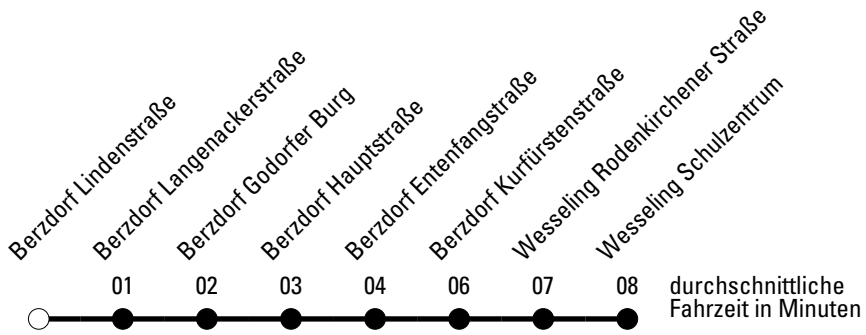

Abfahrtshaltestelle: **Berzdorf Lindenstraße**

Gültig ab 15.12.2019

🕒	Montag - Freitag	Samstag	Sonn- und Feiertag	🕒
6	--	--	--	6
7	35^{S*}	--	--	7
8	--	--	--	8
9	--	--	--	9
10	--	--	--	10
11	--	--	--	11
12	--	--	--	12
13	--	--	--	13
14	--	--	--	14
15	--	--	--	15
16	--	--	--	16
17	--	--	--	17
18	--	--	--	18
19	--	--	--	19
20	--	--	--	20
21	--	--	--	21

Die Linie verkehrt am 24. und 31.12. laut besonderer Bekanntmachung und an Rosenmontag nach Ferienfahrplan!

S = nur an Schultagen

* = Diese Fahrt ist auf die Belange des Schülerverkehrs ausgerichtet. Änderungen sind möglich.

REVG Rhein-Erft-Verkehrsgesellschaft mbH
FahrgastCenter Frechen, Hauptstraße 124-126, 50226 Frechen
FON 02237-6969-10 - WEB www.revfg.de
MAIL fahrgastcenter@revfg.de

Abfahrten auf Ihr Handy:
Einfach QR-Code abfotografieren
und Fahrplan anzeigen lassen.

Die Schlaue Nummer 0 180 6 50 40 30
(Festnetz 20ct/Anruf, Mobil max. 60ct/Anruf)