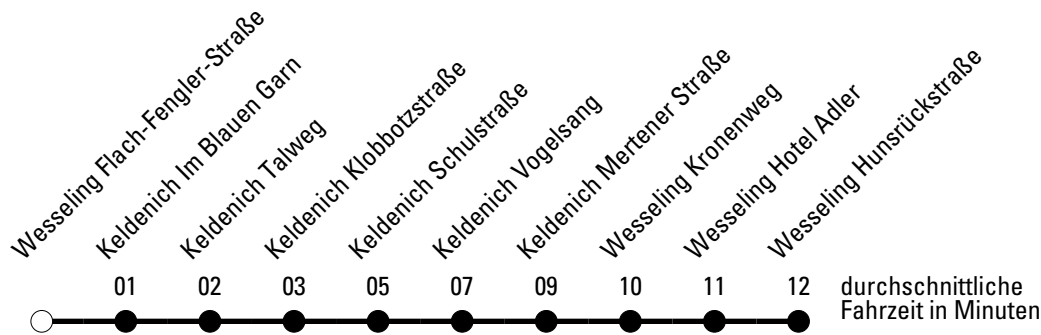

Abfahrtshaltestelle: **Wesseling Flach-Fengler-Straße**

Gültig ab 15.12.2019

	Montag - Freitag	Samstag	Sonn- und Feiertag	
🕒				🕒
6	--	--	--	6
7	--	--	--	7
8	--	--	--	8
9	--	--	--	9
10	--	--	--	10
11	--	--	--	11
12	54 ^{S*}	--	--	12
13	40 ^{S*}	--	--	13
14	00 ^{S*} 40 ^{S*}	--	--	14
15	44 ^{S*}	--	--	15
16	04 ^{S*} 24 ^{S*}	--	--	16
17	--	--	--	17
18	--	--	--	18
19	--	--	--	19
20	--	--	--	20
21	--	--	--	21