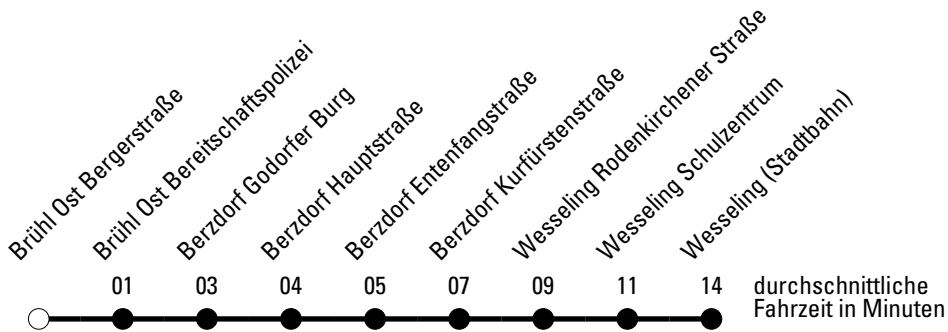

Abfahrtshaltestelle: **Brühl Ost Bergerstraße**

Gültig ab 15.12.2019

🕒	Montag - Freitag	Samstag	Sonn- und Feiertag	🕒
5	27 47	--	--	5
6	07 27 47	--	--	6
7	07 27 47	10	--	7
8	07 27 47	37	--	8
9	07 37	37	04	9
10	07 37	37	04	10
11	37	37	04	11
12	37^{S*} 37^F	37	04	12
13	23^{S*}_a 31^{S*}_b 37 43^{S*}_a	37	04	13
14	16^{S*}_b 23^{S*}_a 37	37	04	14
15	07 27^F 27^{S*}_a 47^{S*}_a 47^F	37	04	15
16	07^F 07^{S*}_a 27 47	37	04	16
17	07 27 47	37	04	17
18	07 27 47	37	04	18
19	07 37	37	--	19
20	07	37	--	20
21	07	--	--	21
22	--	37	--	22

Die Linie verkehrt am 24. und 31.12. laut besonderer Bekanntmachung und an Rosenmontag nach Ferienfahrplan!

F = nur an Ferientagen
a = bis Wesseling Hunsrückstraße

S = nur an Schultagen
b = bis Berzdorf Kurfürstenstraße

★ = Diese Fahrt ist auf die Belange des Schülerverkehrs ausgerichtet. Änderungen sind möglich.

REVG Rhein-Erft-Verkehrsgesellschaft mbH
FahrgastCenter Frechen, Hauptstraße 124-126, 50226 Frechen
FON 02237-6969-10 - WEB www.revg.de
MAIL fahrgastcenter@revg.de

Abfahrten auf Ihr Handy:
Einfach QR-Code abfotografieren
und Fahrplan anzeigen lassen.

Die Schlaue Nummer 0 180 6 50 40 30
(Festnetz 20ct/Anruf, Mobil max. 60ct/Anruf)