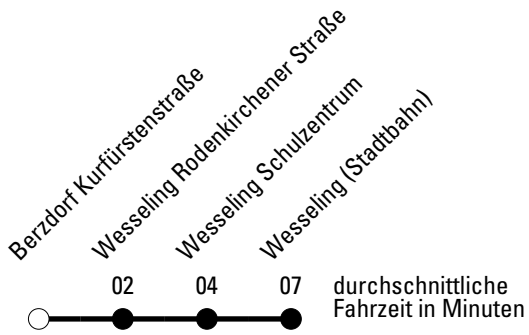

Abfahrtshaltestelle: **Berzdorf Kurfürstenstraße**

Gültig ab 15.12.2019

🕒	Montag - Freitag	Samstag	Sonn- und Feiertag	🕒
5	34 54	--	--	5
6	14 34 54	--	--	6
7	14 34 41^{S*}_a 54	17	--	7
8	14 34 54	44	--	8
9	14 44	44	11	9
10	14 44	44	11	10
11	44	44	11	11
12	44^{S*}_b 44^F	44	11	12
13	30^{S*}_b 44 50^{S*}_b	44	11	13
14	30^{S*}_b 44	44	11	14
15	14 34^F 34^{S*}_b 54^{S*}_b 54^F	44	11	15
16	14^F 14^{S*}_b 34 54	44	11	16
17	14 34 54	44	11	17
18	14 34 54	44	11	18
19	14 44	44	--	19
20	14	44	--	20
21	14	--	--	21
22	--	44	--	22

Die Linie verkehrt am 24. und 31.12. laut besonderer Bekanntmachung und an Rosenmontag nach Ferienfahrplan!

F = nur an Ferientagen
a = bis Wesseling Schulzentrum

S = nur an Schultagen
b = bis Wesseling Hunsrückstraße

★ = Diese Fahrt ist auf die Belange des Schülerverkehrs ausgerichtet. Änderungen sind möglich.

REVG Rhein-Erft-Verkehrsgesellschaft mbH
FahrgastCenter Frechen, Hauptstraße 124-126, 50226 Frechen
FON 02237-6969-10 - WEB www.revg.de
MAIL fahrgastcenter@revg.de

Abfahrten auf Ihr Handy:
Einfach QR-Code abfotografieren
und Fahrplan anzeigen lassen.

Die Schlaue Nummer 0 180 6 50 40 30
(Festnetz 20ct/Anruf, Mobil max. 60ct/Anruf)