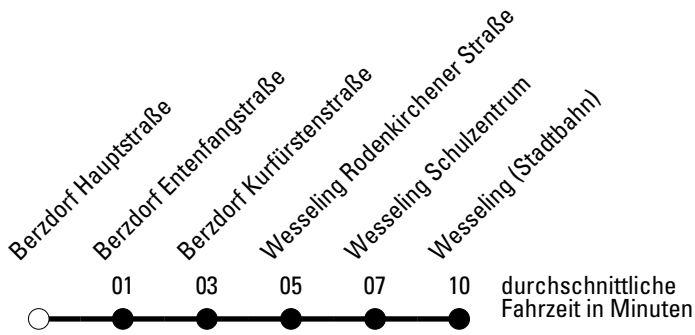

Abfahrtshaltestelle: **Berzdorf Hauptstraße**

Gültig ab 15.12.2019

🕒	Montag - Freitag	Samstag	Sonn- und Feiertag	🕒
5	31 51	--	--	5
6	11 31 51	--	--	6
7	11 31 38^{S*}_a 51	14	--	7
8	11 31 51	41	--	8
9	11 41	41	08	9
10	11 41	41	08	10
11	41	41	08	11
12	41^{S*}_b 41^F	41	08	12
13	27^{S*}_b 35^{S*}_c 41 47^{S*}_b	41	08	13
14	20^{S*}_c 27^{S*}_b 41	41	08	14
15	11 31^F 31^{S*}_b 51^{S*}_b 51^F	41	08	15
16	11^F 11^{S*}_b 31 51	41	08	16
17	11 31 51	41	08	17
18	11 31 51	41	08	18
19	11 41	41	--	19
20	11	41	--	20
21	11	--	--	21
22	--	41	--	22

Die Linie verkehrt am 24. und 31.12. laut besonderer Bekanntmachung und an Rosenmontag nach Ferienfahrplan!

F = nur an Ferientagen
a = bis Wesseling Schulzentrum
c = bis Berzdorf Kurfürstenstraße

S = nur an Schultagen
b = bis Wesseling Hunsrückstraße

★ = Diese Fahrt ist auf die Belange des Schülerverkehrs ausgerichtet. Änderungen sind möglich.

REVG Rhein-Erft-Verkehrsgesellschaft mbH
FahrgastCenter Frechen, Hauptstraße 124-126, 50226 Frechen
FON 02237-6969-10 - WEB www.revvg.de
MAIL fahrgastcenter@revvg.de

Abfahrten auf Ihr Handy:
Einfach QR-Code abfotografieren
und Fahrplan anzeigen lassen.

Die Schlaue Nummer 0 180 6 50 40 30
(Festnetz 20ct/Anruf, Mobil max. 60ct/Anruf)