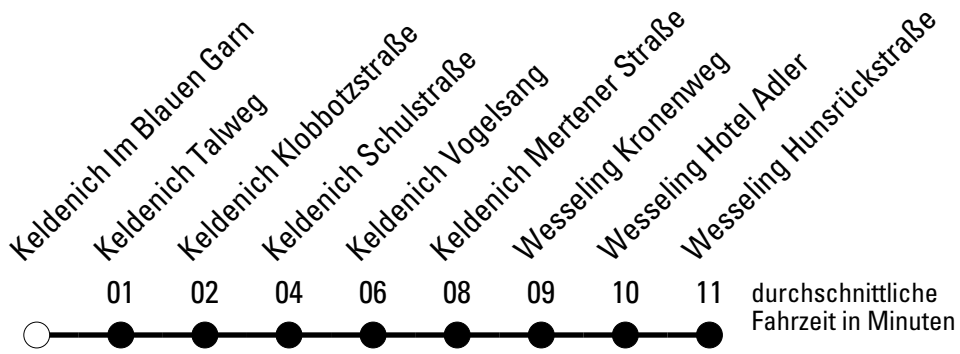

Abfahrtshaltestelle: **Keldenich Im Blauen Garn**

Gültig ab 15.12.2019

🕒	Montag - Freitag	Samstag	Sonn- und Feiertag	🕒
6	--	--	--	6
7	--	--	--	7
8	--	--	--	8
9	--	--	--	9
10	--	--	--	10
11	--	--	--	11
12	55 ^{S*}	--	--	12
13	41 ^{S*}	--	--	13
14	01 ^{S*} 41 ^{S*}	--	--	14
15	45 ^{S*}	--	--	15
16	05 ^{S*} 25 ^{S*}	--	--	16
17	--	--	--	17
18	--	--	--	18
19	--	--	--	19
20	--	--	--	20
21	--	--	--	21