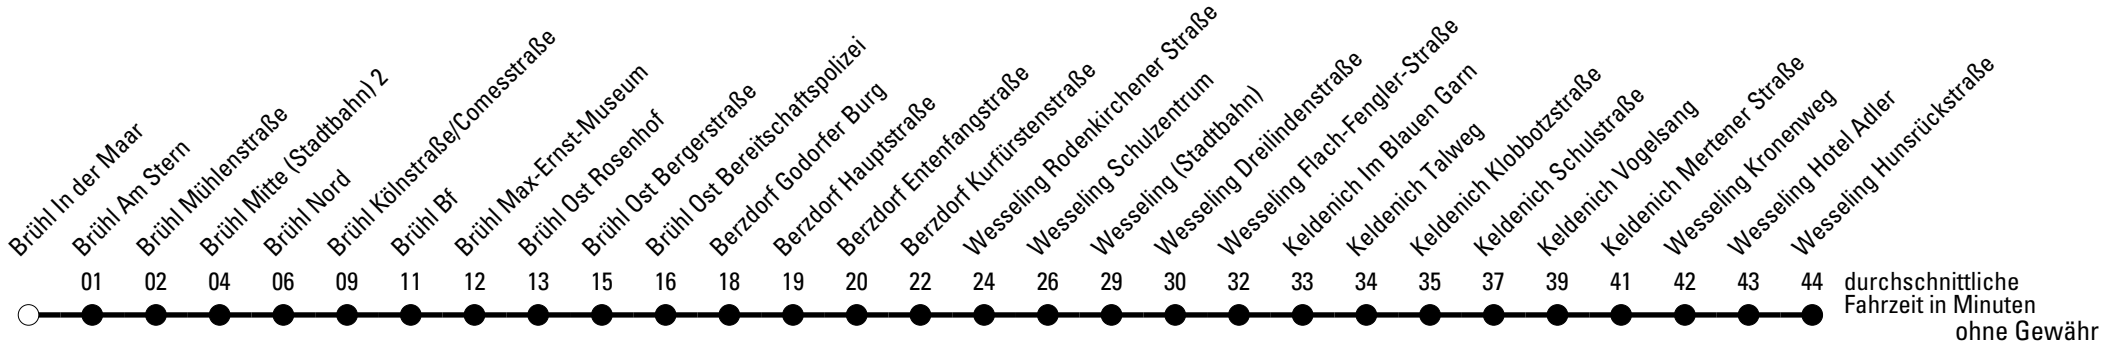

Die Schlaue Nummer 0 180 6 50 40 30
 (Festnetz 20ct/Anruf, Mobil max. 60ct/Anruf)

930

Richtung Wesseling

AbfahrtsHaltestelle: Brühl In der Maar

Gültig ab 15.12.2019

🕒	Montag - Freitag	Samstag	Sonn- und Feiertag	🕒
6	--	--	--	6
7	--	--	--	7
8	--	--	--	8
9	--	--	--	9
10	--	--	--	10
11	--	--	--	11
12	--	--	--	12
13	08 ^{S*}	--	--	13
14	08 ^{S*}	--	--	14
15	--	--	--	15
16	--	--	--	16
17	--	--	--	17
18	--	--	--	18
19	--	--	--	19
20	--	--	--	20
21	--	--	--	21

Die Linie verkehrt am 24. und 31.12. laut besonderer Bekanntmachung und an Rosenmontag nach Ferienfahrplan!

S = nur an Schultagen

★ = Diese Fahrt ist auf die Belange des Schülerverkehrs ausgerichtet. Änderungen sind möglich.