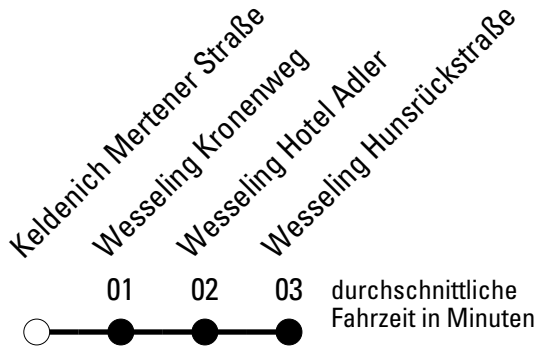

Die Schlaue Nummer 0 180 6 50 40 30
(Festnetz 20ct/Anruf, Mobil max. 60ct/Anruf)

AbfahrtsHaltestelle: **Keldenich Mertener Straße**

Gültig ab 15.12.2019

🕒	Montag - Freitag	Samstag	Sonn- und Feiertag	🕒
6	--	--	--	6
7	--	--	--	7
8	--	--	--	8
9	--	--	--	9
10	--	--	--	10
11	--	--	--	11
12	--	--	--	12
13	03 ^{S*} 49 ^{S*}	--	--	13
14	09 ^{S*} 49 ^{S*}	--	--	14
15	53 ^{S*}	--	--	15
16	13 ^{S*} 33 ^{S*}	--	--	16
17	--	--	--	17
18	--	--	--	18
19	--	--	--	19
20	--	--	--	20
21	--	--	--	21