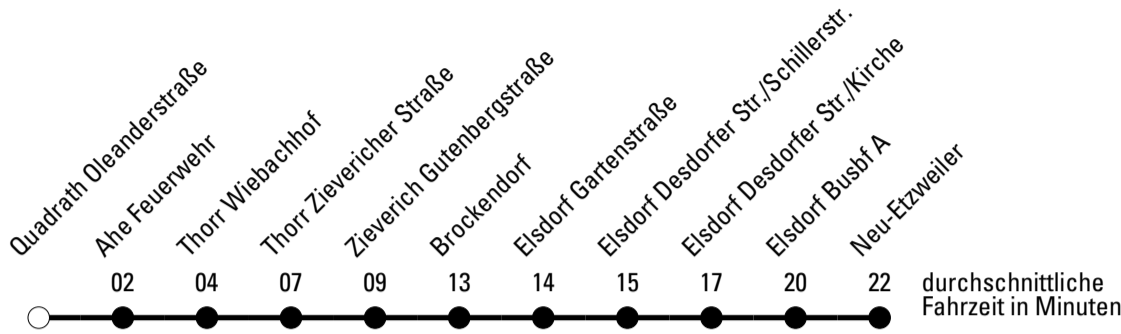

***** = Diese Fahrt ist auf die Belange des Schülerverkehrs ausgerichtet. Änderungen sind möglich.

Abfahrtshaltestelle: **Quadrath Albert-Schweitzer-Straße**

Gültig ab 15.12.2019

	Montag - Freitag	Samstag	Sonn- und Feiertag	
🕒				🕒
6	--	--	--	6
7	--	--	--	7
8	--	--	--	8
9	--	--	--	9
10	--	--	--	10
11	--	--	--	11
12	--	--	--	12
13	32 ^{K*}	--	--	13
14	--	--	--	14
15	12 ^{M*}	--	--	15
16	--	--	--	16
17	--	--	--	17
18	--	--	--	18
19	--	--	--	19
20	--	--	--	20
21	--	--	--	21

Die Linie verkehrt am 24. und 31.12. laut besonderer Bekanntmachung und an Rosenmontag nach Ferienfahrplan!

K = nur dienstags und freitags an Schultagen

M = nur montags, mittwochs und donnerstags an Schultagen

***** = Diese Fahrt ist auf die Belange des Schülerverkehrs ausgerichtet. Änderungen sind möglich.

Abfahrtshaltestelle: **Quadrath Oleanderstraße**

Gültig ab 15.12.2019

	Montag - Freitag	Samstag	Sonn- und Feiertag	
🕒				🕒
6	--	--	--	6
7	--	--	--	7
8	--	--	--	8
9	--	04	--	9
10	04	--	--	10
11	--	04	--	11
12	04	--	--	12
13	34 ^{K*}	04	--	13
14	04	--	--	14
15	04 14 ^{M*}	04	--	15
16	04	--	--	16
17	04	04	--	17
18	04	--	--	18
19	04	04	--	19
20	--	--	--	20
21	--	--	--	21