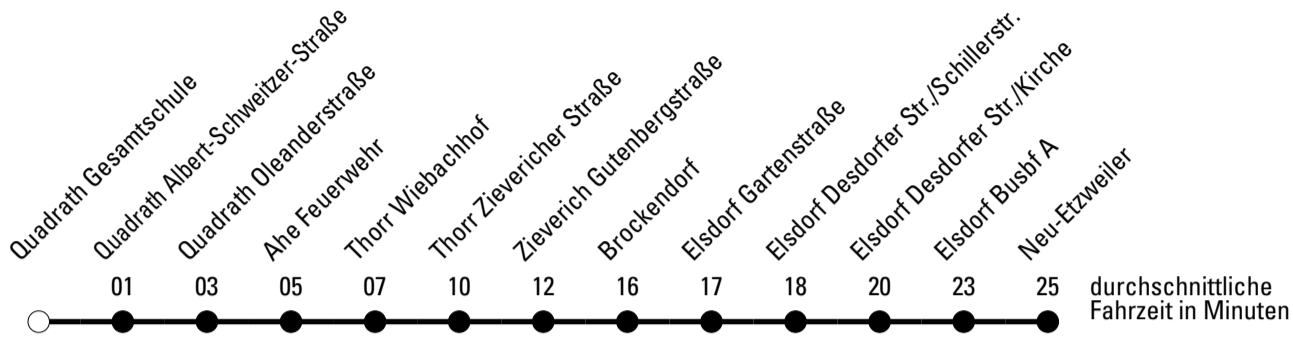

Abfahrten auf Ihr Handy:
 Einfach QR-Code abfotografieren
 und Fahrplan anzeigen lassen.

Die Schlaue Nummer 0 180 6 50 40 30
 (Festnetz 20ct/Anruf, Mobil max. 60ct/Anruf)

	Montag - Freitag	Samstag	Sonn- und Feiertag	
🕒				🕒
6	--	--	--	6
7	--	--	--	7
8	--	--	--	8
9	--	02	--	9
10	02	--	--	10
11	--	02	--	11
12	02	--	--	12
13	--	02	--	13
14	02	--	--	14
15	02	02	--	15
16	02	--	--	16
17	02	02	--	17
18	02	--	--	18
19	02	02	--	19
20	--	--	--	20
21	--	--	--	21

Die Linie verkehrt am 24. und 31.12. laut besonderer Bekanntmachung und an Rosenmontag nach Ferienfahrplan!

	Montag - Freitag	Samstag	Sonn- und Feiertag	
🕒				🕒
6	--	--	--	6
7	--	--	--	7
8	--	--	--	8
9	--	--	--	9
10	--	--	--	10
11	--	--	--	11
12	--	--	--	12
13	31 ^{K*}	--	--	13
14	--	--	--	14
15	11 ^{M*}	--	--	15
16	--	--	--	16
17	--	--	--	17
18	--	--	--	18
19	--	--	--	19
20	--	--	--	20
21	--	--	--	21