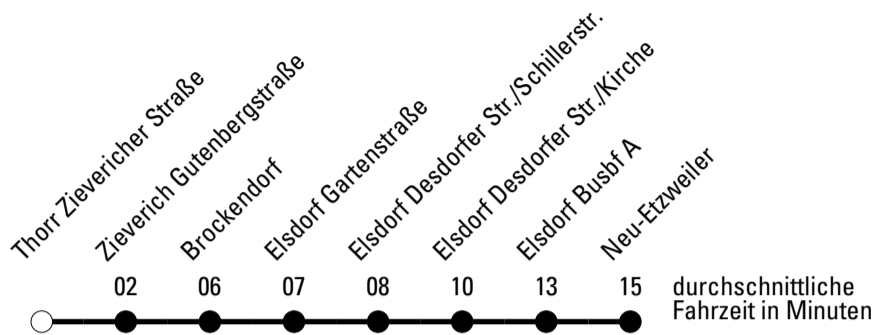

Abfahrtshaltestelle: **Thorr Zievericher Straße**

Gültig ab 15.12.2019

🕒	Montag - Freitag	Samstag	Sonn- und Feiertag	🕒
6	--	--	--	6
7	--	--	--	7
8	--	--	--	8
9	--	11	--	9
10	11	--	--	10
11	--	11	--	11
12	11	--	--	12
13	41^{K*}	11	--	13
14	11	--	--	14
15	11 21^{M*}	11	--	15
16	11	--	--	16
17	11	11	--	17
18	11	--	--	18
19	11	11	--	19
20	--	--	--	20
21	--	--	--	21

Die Linie verkehrt am 24. und 31.12. laut besonderer Bekanntmachung und an Rosenmontag nach Ferienfahrplan!

K = nur dienstags und freitags an Schultagen

M = nur montags, mittwochs und donnerstags an Schultagen

* = Diese Fahrt ist auf die Belange des Schülerverkehrs ausgerichtet. Änderungen sind möglich.

REVG Rhein-Erft-Verkehrsgesellschaft mbH
FahrgastCenter Frechen, Hauptstraße 124-126, 50226 Frechen
FON 02237-6969-10 - WEB www.revg.de
MAIL fahrgastcenter@revg.de

Abfahrten auf Ihr Handy:
Einfach QR-Code abfotografieren
und Fahrplan anzeigen lassen.

Die Schlaue Nummer 0 180 6 50 40 30
(Festnetz 20ct/Anruf, Mobil max. 60ct/Anruf)