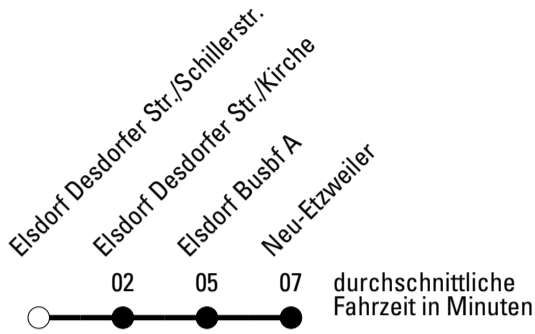

915

Richtung Neu-Etzweiler

Abfahrtshaltestelle: Elsdorf Desdorfer Str./Schillerstr.

Gültig ab 15.12.2019

	Montag - Freitag	Samstag	Sonn- und Feiertag	
🕒				🕒
6	--	--	--	6
7	--	--	--	7
8	--	--	--	8
9	--	19	--	9
10	19	--	--	10
11	--	19	--	11
12	19	--	--	12
13	49^{K*}	19	--	13
14	19	--	--	14
15	19 29^{M*}	19	--	15
16	19	--	--	16
17	19	19	--	17
18	19	--	--	18
19	19	19	--	19
20	--	--	--	20
21	--	--	--	21

Die Linie verkehrt am 24. und 31.12. laut besonderer Bekanntmachung und an Rosenmontag nach Ferienfahrplan!

K = nur dienstags und freitags an Schultagen

M = nur montags, mittwochs und donnerstags an Schultagen

* = Diese Fahrt ist auf die Belange des Schülerverkehrs ausgerichtet. Änderungen sind möglich.

REVG Rhein-Erft-Verkehrsgesellschaft mbH
FahrgastCenter Frechen, Hauptstraße 124-126, 50226 Frechen
FON 02237-6969-10 - WEB www.revg.de
MAIL fahrgastcenter@revg.de

Abfahrten auf Ihr Handy:
Einfach QR-Code abfotografieren und Fahrplan anzeigen lassen.

Die Schlaue Nummer 0 180 6 50 40 30
(Festnetz 20ct/Anruf, Mobil max. 60ct/Anruf)