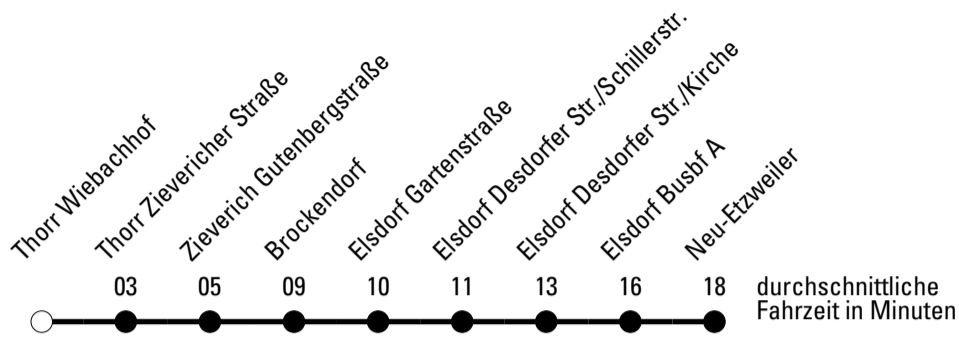

Abfahrten auf Ihr Handy:
 Einfach QR-Code abfotografieren und Fahrplan anzeigen lassen.

Die Schlaue Nummer 0 180 6 50 40 30
 (Festnetz 20ct/Anruf, Mobil max. 60ct/Anruf)

🕒	Montag - Freitag	Samstag	Sonn- und Feiertag	🕒
6	--	--	--	6
7	--	--	--	7
8	--	--	--	8
9	--	06	--	9
10	06	--	--	10
11	--	06	--	11
12	06	--	--	12
13	36 ^{K*}	06	--	13
14	06	--	--	14
15	06 16 ^{M*}	06	--	15
16	06	--	--	16
17	06	06	--	17
18	06	--	--	18
19	06	06	--	19
20	--	--	--	20
21	--	--	--	21

ohne Gewähr

Die Linie verkehrt am 24. und 31.12. laut besonderer Bekanntmachung und an Rosenmontag nach Ferienfahrplan!

K = nur dienstags und freitags an Schultagen

M = nur montags, mittwochs und donnerstags an Schultagen

***** = Diese Fahrt ist auf die Belange des Schülerverkehrs ausgerichtet. Änderungen sind möglich.

Abfahrtshaltestelle: Thorr Wiebachhof

Gültig ab 15.12.2019

🕒	Montag - Freitag	Samstag	Sonn- und Feiertag	🕒
6	--	--	--	6
7	--	--	--	7
8	--	--	--	8
9	--	08	--	9
10	08	--	--	10
11	--	08	--	11
12	08	--	--	12
13	38 ^{K*}	08	--	13
14	08	--	--	14
15	08 18 ^{M*}	08	--	15
16	08	--	--	16
17	08	08	--	17
18	08	--	--	18
19	08	08	--	19
20	--	--	--	20
21	--	--	--	21