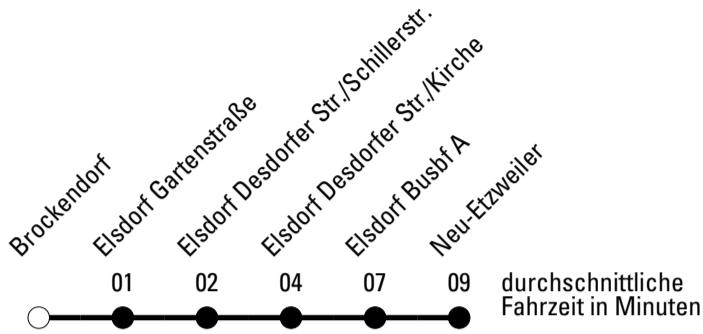

🕒	Montag - Freitag	Samstag	Sonn- und Feiertag	🕒
6	--	--	--	6
7	--	--	--	7
8	--	--	--	8
9	--	17	--	9
10	17	--	--	10
11	--	17	--	11
12	17	--	--	12
13	47^{K*}	17	--	13
14	17	--	--	14
15	17 27^{M*}	17	--	15
16	17	--	--	16
17	17	17	--	17
18	17	--	--	18
19	17	17	--	19
20	--	--	--	20
21	--	--	--	21

Die Linie verkehrt am 24. und 31.12. laut besonderer Bekanntmachung und an Rosenmontag nach Ferienfahrplan!

K = nur dienstags und freitags an Schultagen

M = nur montags, mittwochs und donnerstags an Schultagen

* = Diese Fahrt ist auf die Belange des Schülerverkehrs ausgerichtet. Änderungen sind möglich.