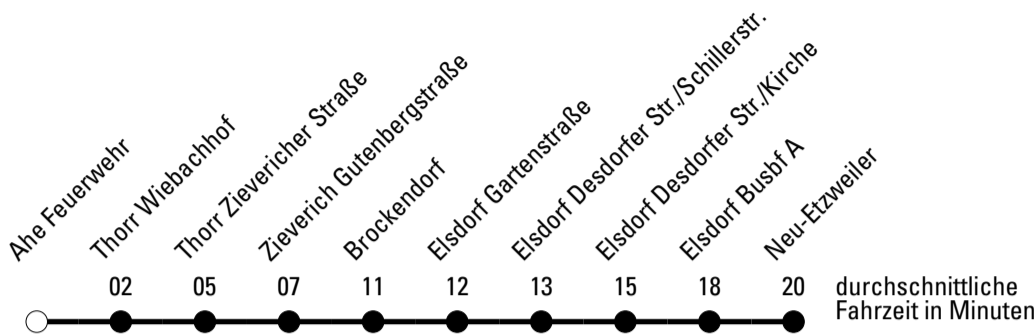

Abfahrten auf Ihr Handy:
 Einfach QR-Code abfotografieren und Fahrplan anzeigen lassen.

Die Schlaue Nummer 0 180 6 50 40 30
 (Festnetz 20ct/Anruf, Mobil max. 60ct/Anruf)

🕒	Montag - Freitag	Samstag	Sonn- und Feiertag	🕒
6	--	--	--	6
7	--	--	--	7
8	--	--	--	8
9	--	06	--	9
10	06	--	--	10
11	--	06	--	11
12	06	--	--	12
13	36 ^{K*}	06	--	13
14	06	--	--	14
15	06 16 ^{M*}	06	--	15
16	06	--	--	16
17	06	06	--	17
18	06	--	--	18
19	06	06	--	19
20	--	--	--	20
21	--	--	--	21