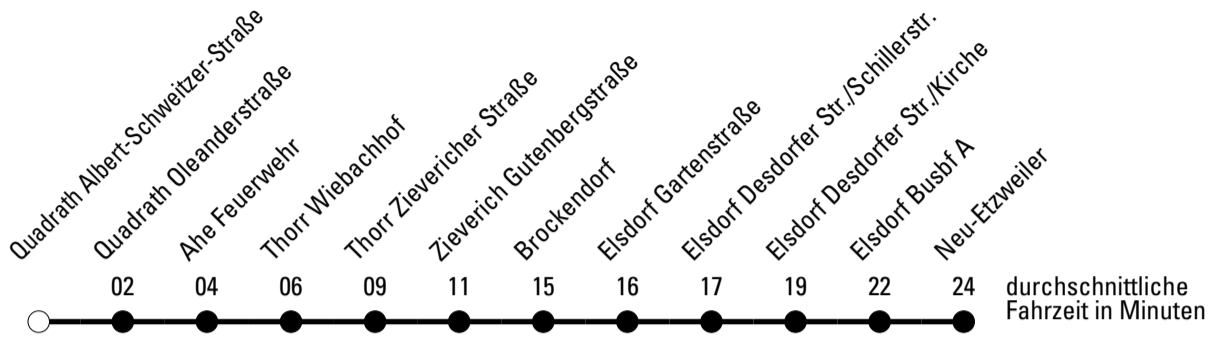

Die Linie verkehrt am 24. und 31.12. laut besonderer Bekanntmachung und an Rosenmontag nach Ferienfahrplan!

	Montag - Freitag	Samstag	Sonn- und Feiertag	
🕒				🕒
6	--	--	--	6
7	--	--	--	7
8	--	--	--	8
9	--	--	--	9
10	--	--	--	10
11	--	--	--	11
12	--	--	--	12
13	31 ^{K*}	--	--	13
14	--	--	--	14
15	11 ^{M*}	--	--	15
16	--	--	--	16
17	--	--	--	17
18	--	--	--	18
19	--	--	--	19
20	--	--	--	20
21	--	--	--	21

Die Linie verkehrt am 24. und 31.12. laut besonderer Bekanntmachung und an Rosenmontag nach Ferienfahrplan!

K = nur dienstags und freitags an Schultagen

M = nur montags, mittwochs und donnerstags an Schultagen

***** = Diese Fahrt ist auf die Belange des Schülerverkehrs ausgerichtet. Änderungen sind möglich.

Abfahrtshaltestelle: **Quadrath Albert-Schweitzer-Straße**

Gültig ab 15.12.2019

	Montag - Freitag	Samstag	Sonn- und Feiertag	
🕒				🕒
6	--	--	--	6
7	--	--	--	7
8	--	--	--	8
9	--	--	--	9
10	--	--	--	10
11	--	--	--	11
12	--	--	--	12
13	32 ^{K*}	--	--	13
14	--	--	--	14
15	12 ^{M*}	--	--	15
16	--	--	--	16
17	--	--	--	17
18	--	--	--	18
19	--	--	--	19
20	--	--	--	20
21	--	--	--	21