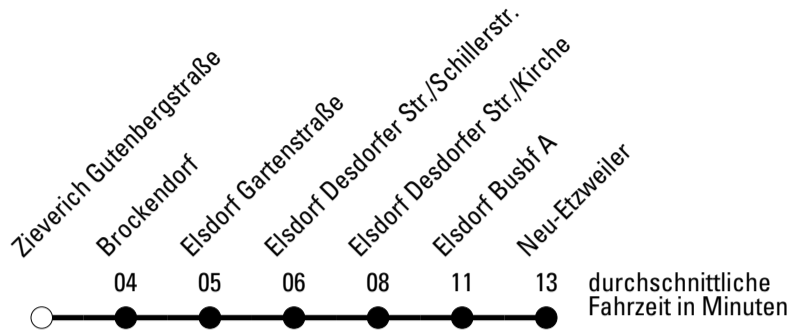

Abfahrten auf Ihr Handy:
 Einfach QR-Code abfotografieren
 und Fahrplan anzeigen lassen.

Die Schlaue Nummer 0 180 6 50 40 30
(Festnetz 20ct/Anruf, Mobil max. 60ct/Anruf)

🕒	Montag - Freitag	Samstag	Sonn- und Feiertag	🕒
6	--	--	--	6
7	--	--	--	7
8	--	--	--	8
9	--	13	--	9
10	13	--	--	10
11	--	13	--	11
12	13	--	--	12
13	43 ^{K*}	13	--	13
14	13	--	--	14
15	13 23 ^{M*}	13	--	15
16	13	--	--	16
17	13	13	--	17
18	13	--	--	18
19	13	13	--	19
20	--	--	--	20
21	--	--	--	21