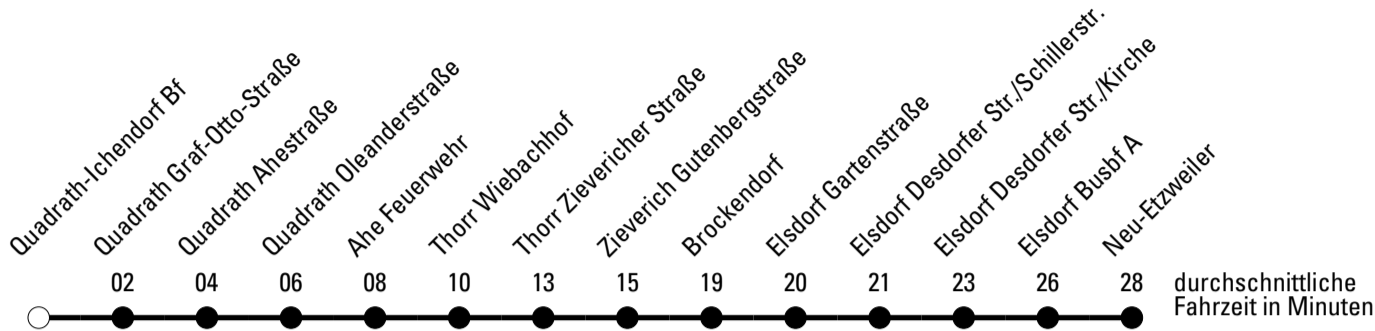

Abfahrtshaltestelle: **Quadrath-Ichendorf Bf**

Gültig ab 15.12.2019

	Montag - Freitag	Samstag	Sonn- und Feiertag	
🕒				🕒
6	--	--	--	6
7	--	--	--	7
8	--	58	--	8
9	58	--	--	9
10	--	58	--	10
11	58	--	--	11
12	--	58	--	12
13	58	--	--	13
14	58	58	--	14
15	58	--	--	15
16	58	58	--	16
17	58	--	--	17
18	58	58	--	18
19	--	--	--	19
20	--	--	--	20
21	--	--	--	21

Die Linie verkehrt am 24. und 31.12. laut besonderer Bekanntmachung und an Rosenmontag nach Ferienfahrplan!

915

BUS

Richtung **Neu-Etzweiler**

Abfahrtshaltestelle: **Quadrath Graf-Otto-Straße**

Gültig ab 15.12.2019