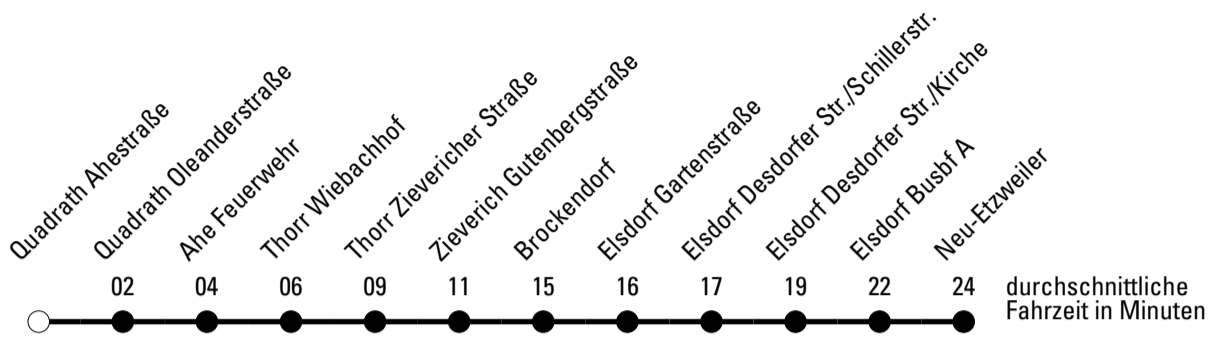

Die Linie verkehrt am 24. und 31.12. laut besonderer Bekanntmachung und an Rosenmontag nach Ferienfahrplan!

REVG Rhein-Erft-Verkehrsgesellschaft mbH
 FahrgastCenter Frechen, Hauptstraße 124-126, 50226 Frechen
 FON 02237-6969-10 - WEB www.revfg.de
 MAIL fahrgastcenter@revfg.de

Abfahrten auf Ihr Handy:
 Einfach QR-Code abfotografieren
 und Fahrplan anzeigen lassen.

Die Schlaue Nummer 0 180 6 50 40 30
 (Festnetz 20ct/Anruf, Mobil max. 60ct/Anruf)

	Montag - Freitag	Samstag	Sonn- und Feiertag	
🕒				🕒
6	--	--	--	6
7	--	--	--	7
8	--	--	--	8
9	--	02	--	9
10	02	--	--	10
11	--	02	--	11
12	02	--	--	12
13	--	02	--	13
14	02	--	--	14
15	02	02	--	15
16	02	--	--	16
17	02	02	--	17
18	02	--	--	18
19	02	02	--	19
20	--	--	--	20
21	--	--	--	21