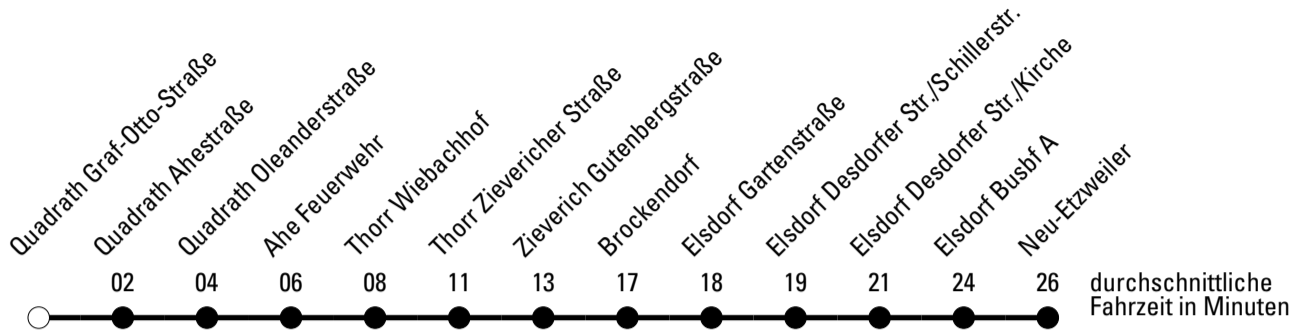

Abfahrtshaltestelle: **Quadrath-Ichendorf Bf**

Gültig ab 15.12.2019

	Montag - Freitag	Samstag	Sonn- und Feiertag	
🕒				🕒
6	--	--	--	6
7	--	--	--	7
8	--	58	--	8
9	58	--	--	9
10	--	58	--	10
11	58	--	--	11
12	--	58	--	12
13	58	--	--	13
14	58	58	--	14
15	58	--	--	15
16	58	58	--	16
17	58	--	--	17
18	58	58	--	18
19	--	--	--	19
20	--	--	--	20
21	--	--	--	21

Die Linie verkehrt am 24. und 31.12. laut besonderer Bekanntmachung und an Rosenmontag nach Ferienfahrplan!

915

BUS

Richtung **Neu-Etzweiler**

Abfahrtshaltestelle: **Quadrath Graf-Otto-Straße**

Gültig ab 15.12.2019